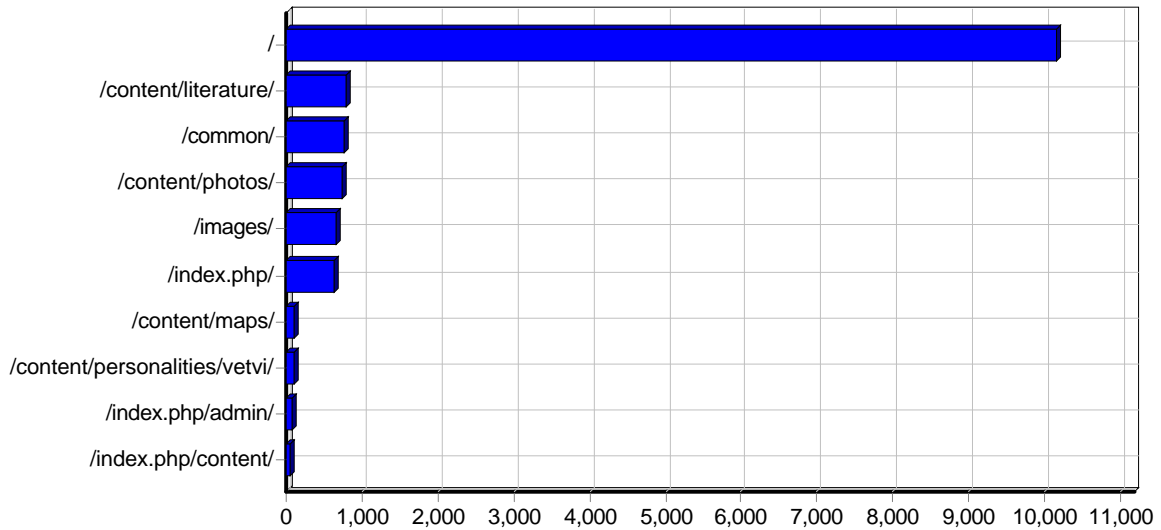

( )
1	http://www.epov.ru/	18,594	0	10,170	997,463
2	http://www.epov.ru/content/literature/	1,264	97	794	375,055
3	http://www.epov.ru/common/	1,652	0	768	3,016
4	http://www.epov.ru/content/photos/	5,936	37	741	209,759
5	http://www.epov.ru/images/	3,644	1	664	28,000
6	http://www.epov.ru/index.php/	1,260	0	634	16,476
7	http://www.epov.ru/content/maps/	264	0	114	20,463
8	http://www.epov.ru/content/personalities/vetvi/	356	1	107	10,093
9	http://www.epov.ru/index.php/admin/	86	0	74	1,156
10	http://www.epov.ru/index.php/content/	250	0	59	2,844
11	http://www.epov.ru/content/personalities/10vs/	190	0	51	1,365
12	http://www.epov.ru/index.php/common/	735	0	46	6,416
13	http://www.epov.ru/content/personalities/vetvi-yasash/	87	0	46	2,211
14	http://www.epov.ru/index.php//	40	0	40	2,582
15	http://www.epov.ru/content/personalities/10vi/	35	0	33	834
16	http://www.epov.ru/index.php/content/maps/	29	0	26	2,025