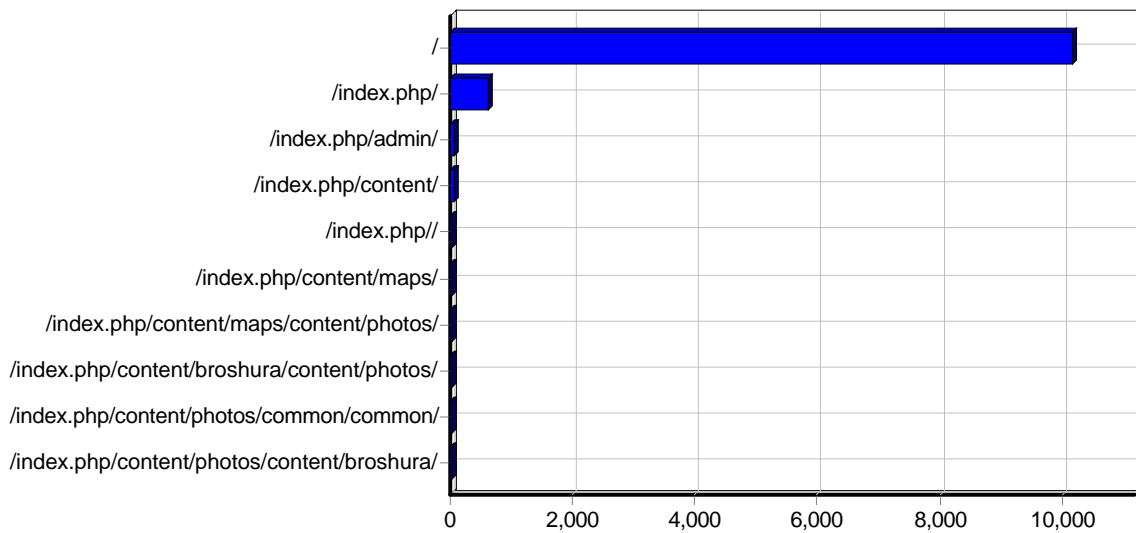

( )
1	http://www.epov.ru/	18,586	0	10,170	997,380
2	http://www.epov.ru/index.php/	1,238	0	613	14,479
3	http://www.epov.ru/index.php/admin/	86	0	74	1,156
4	http://www.epov.ru/index.php/content/	250	0	59	2,844
5	http://www.epov.ru/index.php//	40	0	40	2,582
6	http://www.epov.ru/index.php/content/maps/	29	0	26	2,025
7	http://www.epov.ru/index.php/content/maps/content/photos/	24	0	24	2,891
8	http://www.epov.ru/index.php/content/broshura/content/photos/	23	0	23	146
9	http://www.epov.ru/index.php/content/photos/common/common/	522	0	23	4,234
10	http://www.epov.ru/index.php/content/photos/content/broshura/	253	0	22	3,180
11	http://www.epov.ru/index.php/content/broshura/	23	0	22	1,224
12	http://www.epov.ru/index.php/common/	706	0	21	6,116
13	http://www.epov.ru/index.php/content/maps/images/	21	0	21	143