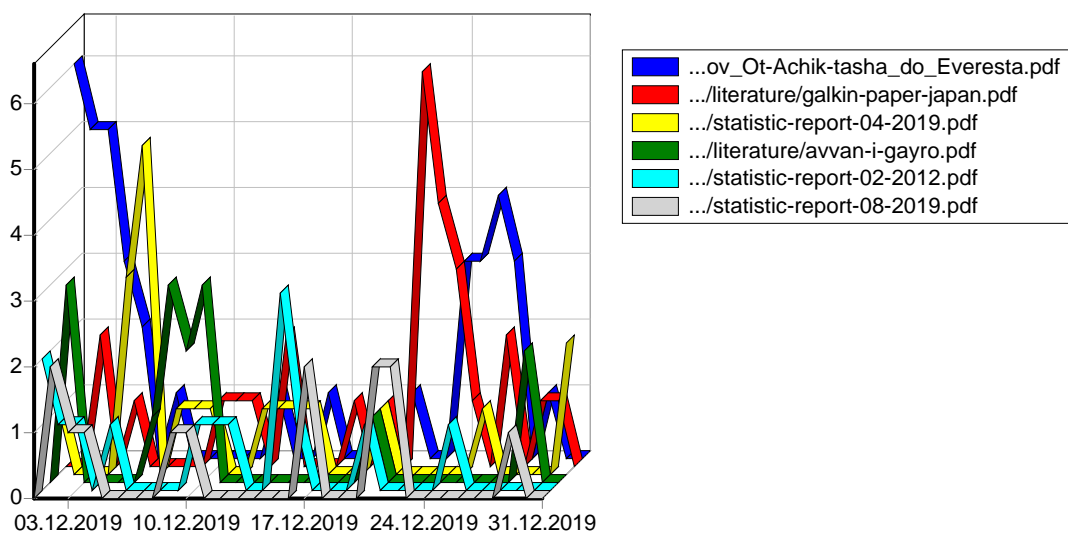

( )
1	http://www.epov.ru/content/literature/VEpov_Ot-Achik-tasha_do_Everesta.pdf	64	48	39	45,676
2	http://www.epov.ru/content/literature/galkin-paper-japan.pdf	40	11	28	8,248
3	http://www.epov.ru/content/literature/statistic-report-04-2019.pdf	20	0	20	2,732
4	http://www.epov.ru/content/literature/avvan-i-gayro.pdf	21	10	15	136,575
5	http://www.epov.ru/content/literature/statistic-report-02-2012.pdf	14	0	14	1,308
6	http://www.epov.ru/content/literature/statistic-report-08-2019.pdf	14	0	13	1,700
7	http://www.epov.ru/content/literature/statistic-report-07-2019.pdf	11	0	11	820
8	http://www.epov.ru/content/literature/statistic-report-11-2008.pdf	9	0	9	1,001
9	http://www.epov.ru/content/literature/statistic-report-10-2019.pdf	11	2	9	1,517
10	http://www.epov.ru/content/literature/statistic-report-11-2019.pdf	11	2	9	1,397
11	http://www.epov.ru/content/literature/statistic-report-09-2007.pdf	9	0	9	1,220
12	http://www.epov.ru/content/literature/statistic-report-09-2019.pdf	11	2	9	1,382
13	http://www.epov.ru/content/literature/statistic-report-06-2019.pdf	9	0	9	1,013
14	http://www.epov.ru/content/literature/statistic-report-12-2016.pdf	8	0	8	1,174
15	http://www.epov.ru/content/literature/statistic-report-04-2017.pdf	8	0	8	904