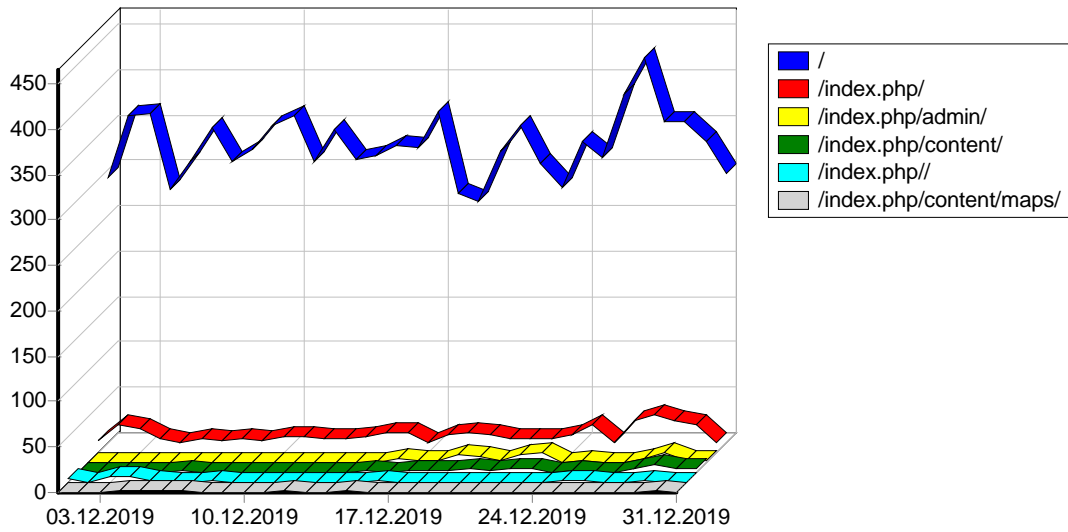

( )
1	http://www.epov.ru/	18,586	0	10,170	997,380
2	http://www.epov.ru/index.php/	1,238	0	613	14,479
3	http://www.epov.ru/index.php/admin/	86	0	74	1,156
4	http://www.epov.ru/index.php/content/	250	0	59	2,844
5	http://www.epov.ru/index.php//	40	0	40	2,582
6	http://www.epov.ru/index.php/content/maps/	29	0	26	2,025
7	http://www.epov.ru/index.php/content/maps/content/photos/	24	0	24	2,891
8	http://www.epov.ru/index.php/content/broshura/content/photos/	23	0	23	146
9	http://www.epov.ru/index.php/content/photos/common/common/	522	0	23	4,234
10	http://www.epov.ru/index.php/content/photos/content/broshura/	253	0	22	3,180
11	http://www.epov.ru/index.php/content/broshura/	23	0	22	1,224
12	http://www.epov.ru/index.php/common/	706	0	21	6,116
13	http://www.epov.ru/index.php/content/maps/images/	21	0	21	143