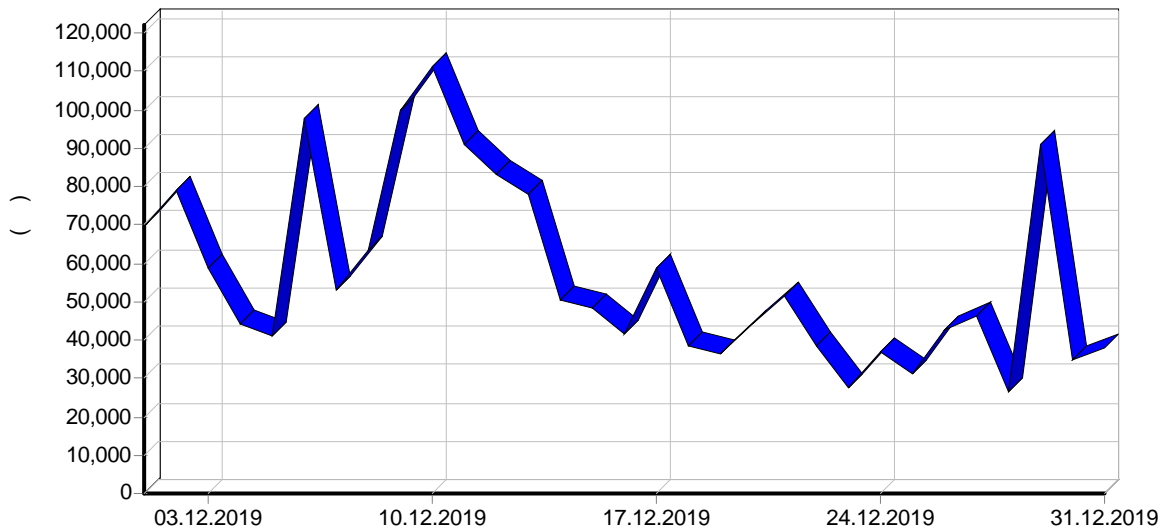

	41,707
	1,345
	3.04
	810
	3,720
	24,299
	783
	1.77
	13,719
	442
IP-	2,626
	1.67
	55.25
	42.05
	127.84

					( )
01.12.2019	2,282	909	414	05:45	69,849
02.12.2019	1,763	1,222	492	05:00	79,142
03.12.2019	1,161	700	520	04:30	58,884
04.12.2019	1,124	768	373	06:17	44,028
05.12.2019	1,334	690	415	04:26	41,146
06.12.2019	1,953	943	444	08:18	97,895
07.12.2019	1,518	815	400	06:29	52,825
08.12.2019	1,844	1,455	432	05:40	63,518
09.12.2019	1,012	705	429	05:32	99,825
10.12.2019	1,199	820	443	06:12	111,029
11.12.2019	2,031	1,118	398	07:29	91,106
12.12.2019	1,891	1,384	439	09:32	83,121
13.12.2019	1,639	547	423	04:38	77,998
14.12.2019	1,534	582	420	04:06	50,537
15.12.2019	1,505	820	420	04:39	48,480
16.12.2019	1,143	558	471	03:49	41,791
17.12.2019	1,177	552	485	02:54	58,956
18.12.2019	855	478	412	04:53	38,712
19.12.2019	901	648	370	04:16	36,349
20.12.2019	1,061	597	440	06:48	44,273
21.12.2019	1,067	531	477	02:21	51,494
22.12.2019	948	484	447	03:15	38,317
23.12.2019	1,069	570	377	04:40	27,683
24.12.2019	992	538	465	02:54	36,976
25.12.2019	1,021	559	438	03:27	31,145
26.12.2019	1,217	681	528	02:18	42,650
27.12.2019	1,903	1,282	573	04:25	46,100
28.12.2019	1,026	765	483	02:23	26,496
29.12.2019	1,455	1,176	486	04:31	90,699
30.12.2019	1,167	743	414	04:30	34,955
31.12.2019	915	659	391	05:21	37,863
	<b>41,707</b>	<b>24,299</b>	<b>13,719</b>	<b>04:49</b>	<b>1,753,859</b>