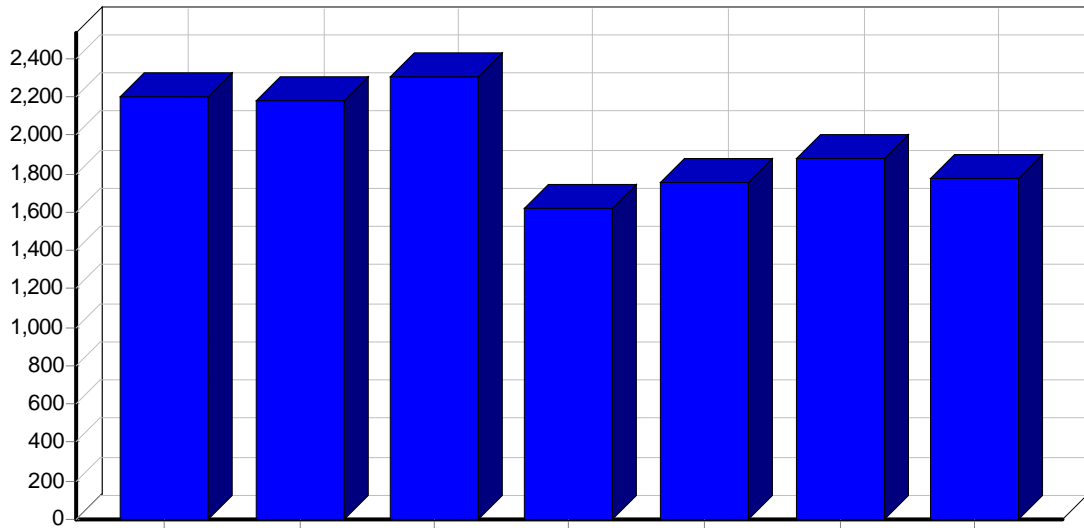

( )
	8,034	2,199	310,866
	6,154	2,183	283,399
	5,444	2,304	303,710
	5,031	1,621	204,993
	5,343	1,752	203,268
	6,556	1,880	266,267
	5,145	1,780	181,354
	41,707	13,719	1,753,859