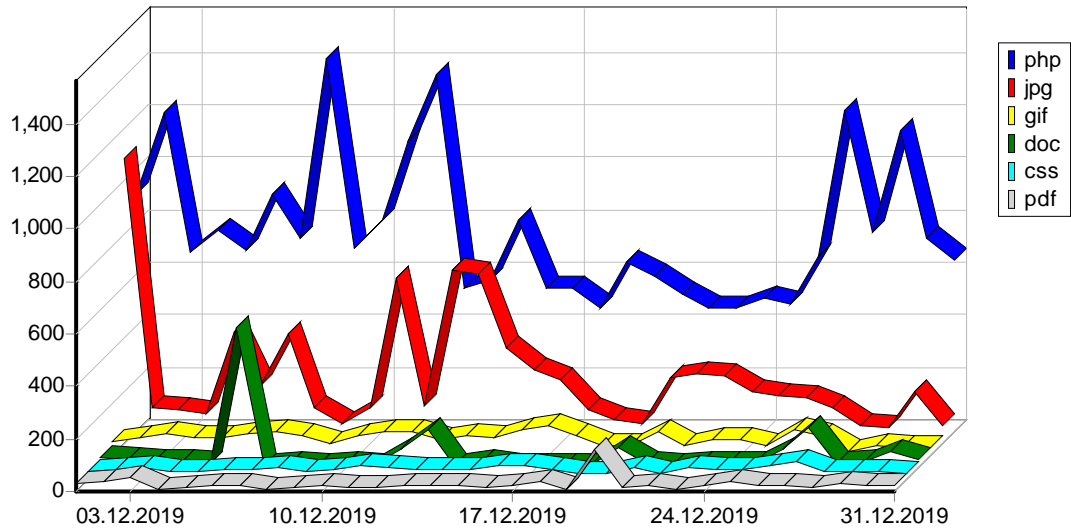

( )
1	php	23,665	0	1,091,378
2	jpg	8,020	38	265,162
3	gif	2,043	0	483
4	doc	1,487	23	51,980
5	css	1,199	0	3,477
6	pdf	828	75	337,488
7	js	663	0	1,632
8	p	57	0	964
9		24	0	249
10	html	1	0	0
		37,987	136	1,752,818