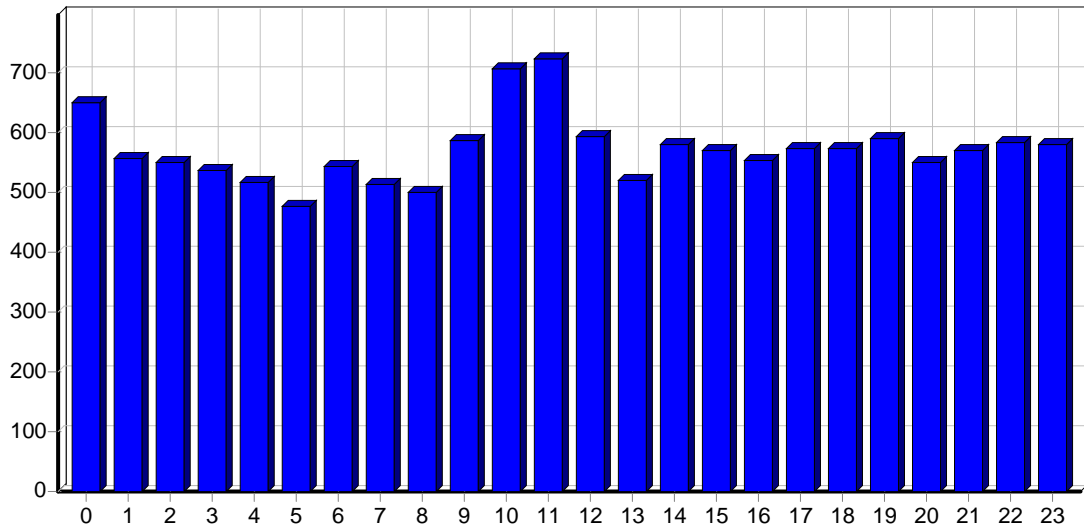

	41,707
	1,345
	3.04
	810
	3,720
	24,299
	783
	1.77
	13,719
	442
IP-	2,626
	1.67
	55.25
	42.05
	127.84

					( )
01.12.2019	2,282	909	414	05:45	69,849
02.12.2019	1,763	1,222	492	05:00	79,142
03.12.2019	1,161	700	520	04:30	58,884
04.12.2019	1,124	768	373	06:17	44,028
05.12.2019	1,334	690	415	04:26	41,146
06.12.2019	1,953	943	444	08:18	97,895
07.12.2019	1,518	815	400	06:29	52,825
08.12.2019	1,844	1,455	432	05:40	63,518
09.12.2019	1,012	705	429	05:32	99,825
10.12.2019	1,199	820	443	06:12	111,029
11.12.2019	2,031	1,118	398	07:29	91,106
12.12.2019	1,891	1,384	439	09:32	83,121
13.12.2019	1,639	547	423	04:38	77,998
14.12.2019	1,534	582	420	04:06	50,537
15.12.2019	1,505	820	420	04:39	48,480
16.12.2019	1,143	558	471	03:49	41,791
17.12.2019	1,177	552	485	02:54	58,956
18.12.2019	855	478	412	04:53	38,712
19.12.2019	901	648	370	04:16	36,349
20.12.2019	1,061	597	440	06:48	44,273
21.12.2019	1,067	531	477	02:21	51,494
22.12.2019	948	484	447	03:15	38,317
23.12.2019	1,069	570	377	04:40	27,683
24.12.2019	992	538	465	02:54	36,976
25.12.2019	1,021	559	438	03:27	31,145
26.12.2019	1,217	681	528	02:18	42,650
27.12.2019	1,903	1,282	573	04:25	46,100
28.12.2019	1,026	765	483	02:23	26,496
29.12.2019	1,455	1,176	486	04:31	90,699
30.12.2019	1,167	743	414	04:30	34,955
31.12.2019	915	659	391	05:21	37,863
	<b>41,707</b>	<b>24,299</b>	<b>13,719</b>	<b>04:49</b>	<b>1,753,859</b>