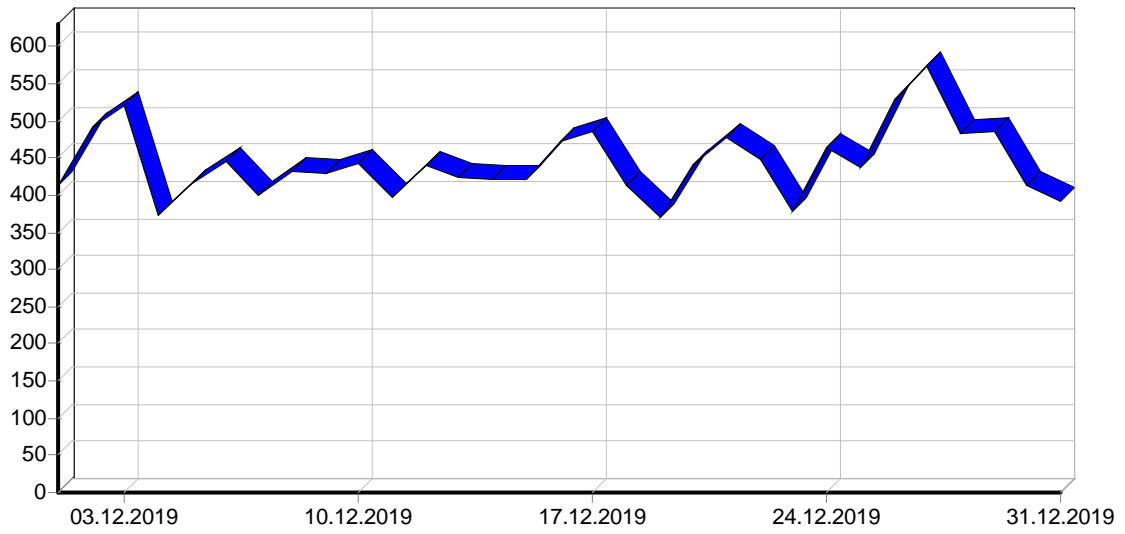

	41,707
	1,345
	3.04
	810
	3,720
	24,299
	783
	1.77
	13,719
	442
IP-	2,626
	1.67
	55.25
	42.05
	127.84

					( )
01.12.2019	2,282	909	414	05:45	69,849
02.12.2019	1,763	1,222	492	05:00	79,142
03.12.2019	1,161	700	520	04:30	58,884
04.12.2019	1,124	768	373	06:17	44,028
05.12.2019	1,334	690	415	04:26	41,146
06.12.2019	1,953	943	444	08:18	97,895
07.12.2019	1,518	815	400	06:29	52,825
08.12.2019	1,844	1,455	432	05:40	63,518
09.12.2019	1,012	705	429	05:32	99,825
10.12.2019	1,199	820	443	06:12	111,029
11.12.2019	2,031	1,118	398	07:29	91,106
12.12.2019	1,891	1,384	439	09:32	83,121
13.12.2019	1,639	547	423	04:38	77,998
14.12.2019	1,534	582	420	04:06	50,537
15.12.2019	1,505	820	420	04:39	48,480
16.12.2019	1,143	558	471	03:49	41,791
17.12.2019	1,177	552	485	02:54	58,956
18.12.2019	855	478	412	04:53	38,712
19.12.2019	901	648	370	04:16	36,349
20.12.2019	1,061	597	440	06:48	44,273
21.12.2019	1,067	531	477	02:21	51,494
22.12.2019	948	484	447	03:15	38,317
23.12.2019	1,069	570	377	04:40	27,683
24.12.2019	992	538	465	02:54	36,976
25.12.2019	1,021	559	438	03:27	31,145
26.12.2019	1,217	681	528	02:18	42,650
27.12.2019	1,903	1,282	573	04:25	46,100
28.12.2019	1,026	765	483	02:23	26,496
29.12.2019	1,455	1,176	486	04:31	90,699
30.12.2019	1,167	743	414	04:30	34,955
31.12.2019	915	659	391	05:21	37,863
	<b>41,707</b>	<b>24,299</b>	<b>13,719</b>	<b>04:49</b>	<b>1,753,859</b>