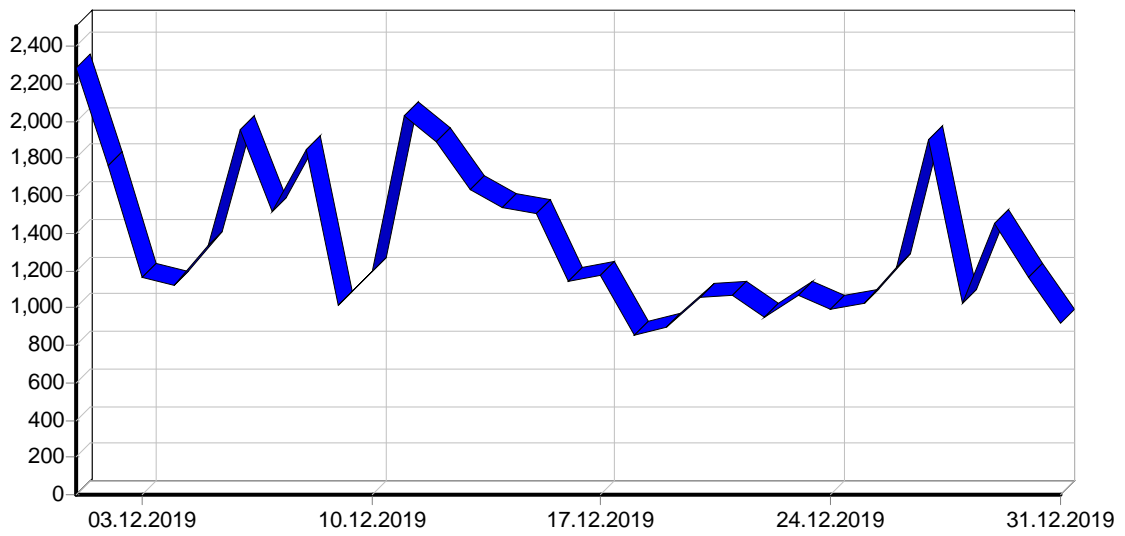

	41,707
	1,345
	3.04
	810
	3,720
	24,299
	783
	1.77
	13,719
	442
IP-	2,626
	1.67
	55.25
	42.05
	127.84

					( )
01.12.2019	2,282	909	414	05:45	69,849
02.12.2019	1,763	1,222	492	05:00	79,142
03.12.2019	1,161	700	520	04:30	58,884
04.12.2019	1,124	768	373	06:17	44,028
05.12.2019	1,334	690	415	04:26	41,146
06.12.2019	1,953	943	444	08:18	97,895
07.12.2019	1,518	815	400	06:29	52,825
08.12.2019	1,844	1,455	432	05:40	63,518
09.12.2019	1,012	705	429	05:32	99,825
10.12.2019	1,199	820	443	06:12	111,029
11.12.2019	2,031	1,118	398	07:29	91,106
12.12.2019	1,891	1,384	439	09:32	83,121
13.12.2019	1,639	547	423	04:38	77,998
14.12.2019	1,534	582	420	04:06	50,537
15.12.2019	1,505	820	420	04:39	48,480
16.12.2019	1,143	558	471	03:49	41,791
17.12.2019	1,177	552	485	02:54	58,956
18.12.2019	855	478	412	04:53	38,712
19.12.2019	901	648	370	04:16	36,349
20.12.2019	1,061	597	440	06:48	44,273
21.12.2019	1,067	531	477	02:21	51,494
22.12.2019	948	484	447	03:15	38,317
23.12.2019	1,069	570	377	04:40	27,683
24.12.2019	992	538	465	02:54	36,976
25.12.2019	1,021	559	438	03:27	31,145
26.12.2019	1,217	681	528	02:18	42,650
27.12.2019	1,903	1,282	573	04:25	46,100
28.12.2019	1,026	765	483	02:23	26,496
29.12.2019	1,455	1,176	486	04:31	90,699
30.12.2019	1,167	743	414	04:30	34,955
31.12.2019	915	659	391	05:21	37,863
	<b>41,707</b>	<b>24,299</b>	<b>13,719</b>	<b>04:49</b>	<b>1,753,859</b>