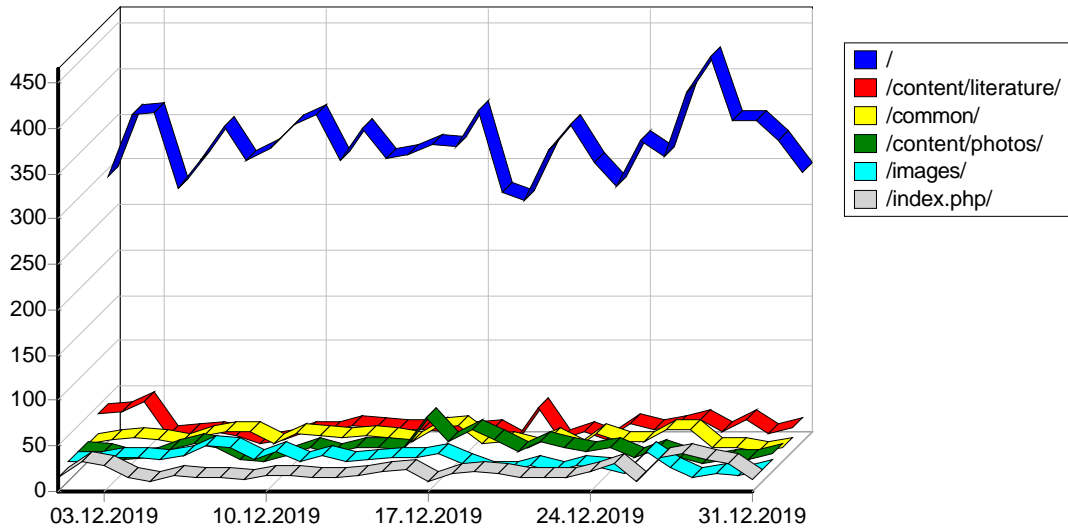

( )
1	http://www.epov.ru/	18,594	0	10,170	997,463
2	http://www.epov.ru/content/literature/	1,264	97	794	375,055
3	http://www.epov.ru/common/	1,652	0	768	3,016
4	http://www.epov.ru/content/photos/	5,936	37	741	209,759
5	http://www.epov.ru/images/	3,644	1	664	28,000
6	http://www.epov.ru/index.php/	1,260	0	634	16,476
7	http://www.epov.ru/content/maps/	264	0	114	20,463
8	http://www.epov.ru/content/personalities/vetvi/	356	1	107	10,093
9	http://www.epov.ru/index.php/admin/	86	0	74	1,156
10	http://www.epov.ru/index.php/content/	250	0	59	2,844
11	http://www.epov.ru/content/personalities/10vs/	190	0	51	1,365
12	http://www.epov.ru/index.php/common/	735	0	46	6,416
13	http://www.epov.ru/content/personalities/vetvi-yasash/	87	0	46	2,211
14	http://www.epov.ru/index.php//	40	0	40	2,582
15	http://www.epov.ru/content/personalities/10vi/	35	0	33	834
16	http://www.epov.ru/index.php/content/maps/	29	0	26	2,025