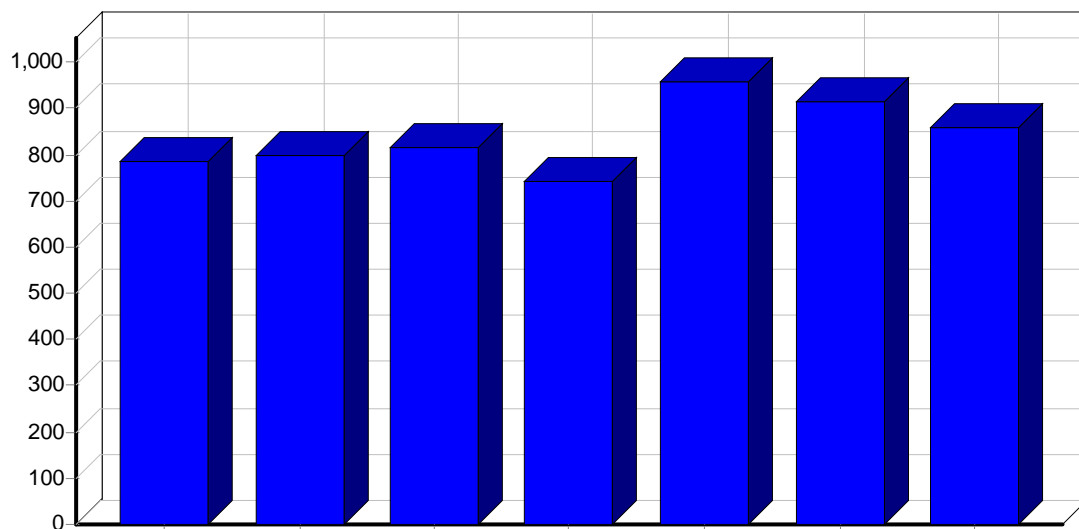

( )
	7,273	787	185,727
	7,667	798	196,260
	5,556	815	159,281
	9,601	744	291,367
	12,440	957	356,094
	11,667	914	278,091
	7,019	859	184,129
	61,223	5,874	1,650,952