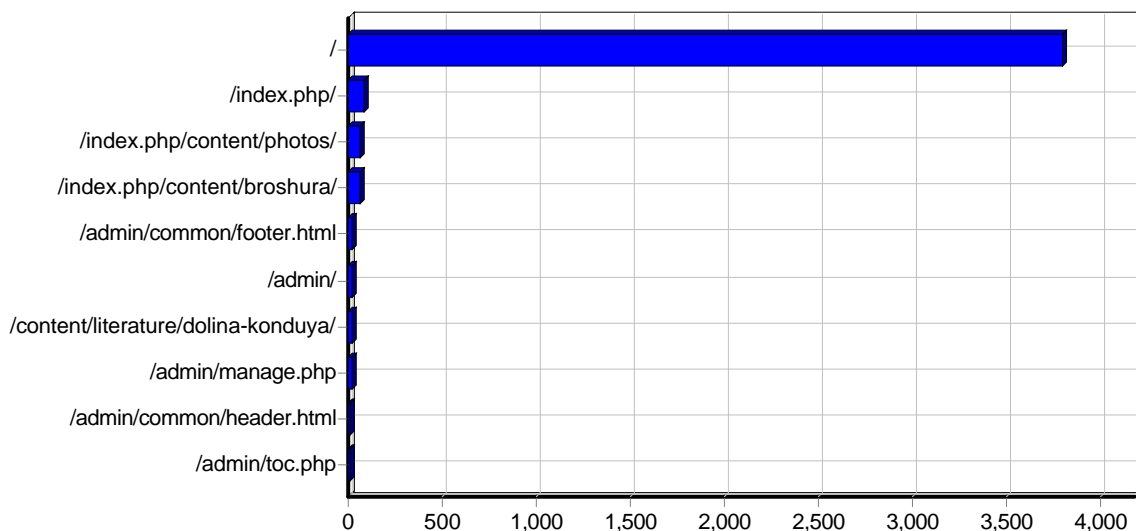

( )
1	http://www.epov.ru/	19,565	0	3,797	548,824
2	http://www.epov.ru/index.php/	115	0	83	2,391
3	http://www.epov.ru/index.php/content/photos/	411	0	63	6,311
4	http://www.epov.ru/index.php/content/broshura/	236	0	59	4,963
5	http://www.epov.ru/admin/common/footer.html	22	0	18	2
6	http://www.epov.ru/admin/	37	0	17	16
7	http://www.epov.ru/content/literature/dolina-konduya/	17	0	16	462
8	http://www.epov.ru/admin/manage.php	238	0	16	87,834
9	http://www.epov.ru/admin/common/header.html	18	0	14	2
10	http://www.epov.ru/admin/toc.php	22	0	14	23
11	http://www.epov.ru/content/literature/ya-vash-dyadya/	12	0	12	235
12	http://www.epov.ru/content/literature/rodoslovnaya-korennih-zabaykaltsev/	11	0	11	297
13	http://www.epov.ru/content/literature/selskiy-vrach/	11	0	11	132