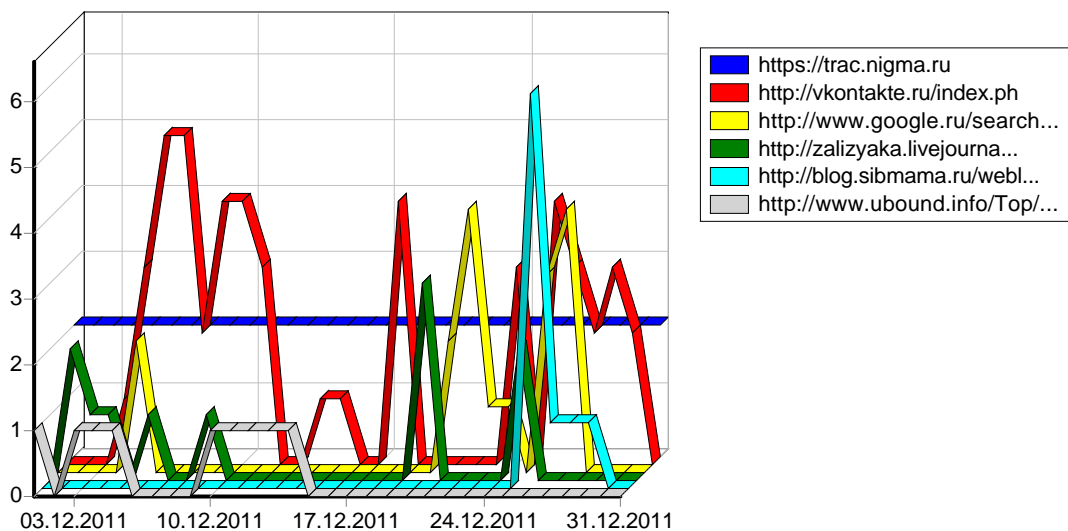

URL	
1		4,065
2	https://trac.nigma.ru	62
3	http://vkontakte.ru/index.ph	50
4	http://www.google.ru/search?q=vkontakte&sourceid=opera&ie=utf-8&oe=utf-8&channel=suggest	17
5	http://zalizyaka.livejournal.com/tag/	11
6	http://blog.sibmama.ru/weblogs.php?&start=10	9
7	http://www.ubound.info/Top/World/Russian/ ± % μ , / “ μ μ ° » / π ° »	9
8	http://vkontakte.ru/sasha_rap	8
9	http://content.mail.ru/redirect?url=http://www.epov.ru/index.php??section=literature	7
10	http://www.google.ru/search?q=mail.ru&sourceid=opera&ie=utf-8&oe=utf-8&channel=suggest	7
11	http://www.google.ru/search?q=vk&sourceid=opera&ie=utf-8&oe=utf-8&channel=suggest	7
12	http://www.google.ru/search?client=opera&rls=ru&q=http://vkontakte.ru/joi&sourceid=opera&ie=utf-8&oe=utf-8&channel=suggest	6
13	http://www.odnoklassniki.ru/dk?cmd=logExternal&st._aid=Conversations_Openlink&st.name=externalLinkRedirect&st.link=http://www.epov.ru	6
14	http://epov.ru/	6
15	http://search.qip.ru/search?query=vkontakte.ru&from=opera	6