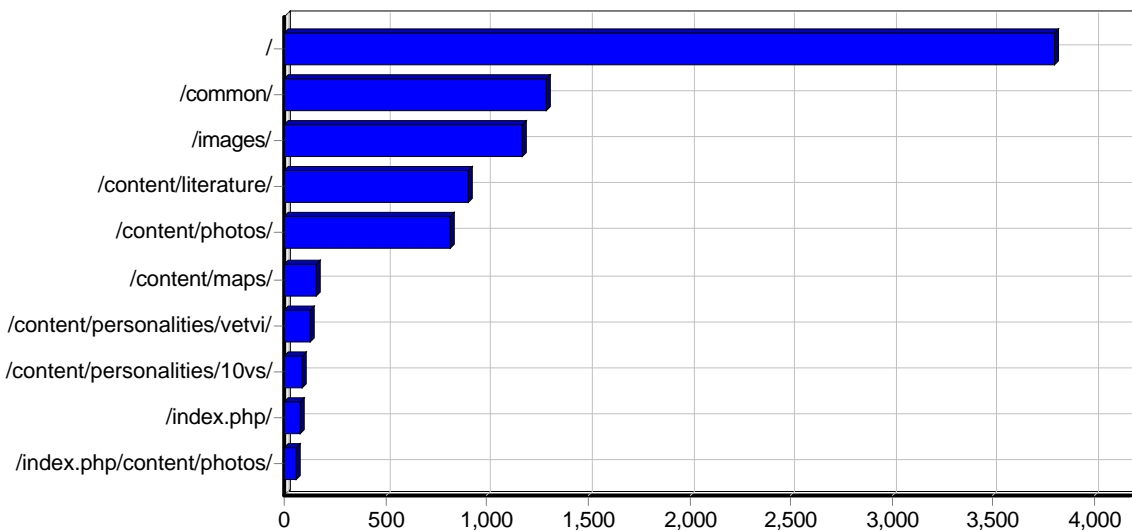

( )
1	http://www.epov.ru/	19,565	0	3,797	548,824
2	http://www.epov.ru/common/	5,999	0	1,290	7,497
3	http://www.epov.ru/images/	10,423	3	1,174	68,199
4	http://www.epov.ru/content/literature/	1,877	39	908	373,062
5	http://www.epov.ru/content/photos/	15,512	7	824	459,957
6	http://www.epov.ru/content/maps/	513	0	155	27,388
7	http://www.epov.ru/content/personalities/vetvi/	442	2	133	8,920
8	http://www.epov.ru/content/personalities/10vs/	385	0	87	9,885
9	http://www.epov.ru/index.php/	115	0	83	2,391
10	http://www.epov.ru/index.php/content/photos/	415	0	64	6,356
11	http://www.epov.ru/index.php/content/broshura/	236	0	59	4,963
12	http://www.epov.ru/content/broshura/	239	0	43	8,383
13	http://www.epov.ru/content/personalities/vetvi-yasash/	122	0	39	2,891
14	http://www.epov.ru/content/personalities/10vi/	210	0	30	5,166
15	http://www.epov.ru/content/personalities/10vn/	178	1	26	3,927
16	http://www.epov.ru/admin/common/	222	0	23	42
17	http://www.epov.ru/content/personalities/9sn/	73	0	22	1,544
18	http://www.epov.ru/content/personalities/9vi/	109	0	20	2,625
19	http://www.epov.ru/admin/	297	0	19	87,874
20	http://www.epov.ru/content/literature/dolina-konduya/	17	0	16	462
21	http://www.epov.ru/content/personalities/9vn/	73	0	16	1,493
22	http://www.epov.ru/content/personalities/9vs/	85	0	14	1,988
23	http://www.epov.ru/content/personalities/10vp/	133	0	13	3,228
24	http://www.epov.ru/content/personalities/10sn/	98	0	13	2,260
25	http://www.epov.ru/content/personalities/6/	30	0	12	599
26	http://www.epov.ru/content/personalities/9vp/	47	0	12	1,007
27	http://www.epov.ru/content/literature/ya-vash-dyadya/	12	0	12	235
28	http://www.epov.ru/content/personalities/10sm/	53	2	12	976
29	http://www.epov.ru/content/literature/rodoslovnaya-korennih-zabaykaltsev/	11	0	11	297
30	http://www.epov.ru/admin/images/	11	0	11	1
31	http://www.epov.ru/content/literature/selskiy-vrach/	11	0	11	132
32	http://www.epov.ru/content/personalities/10vm/	43	0	10	826
33	http://www.epov.ru/content/literature/neutomimiy-doctor/	9	0	9	234
34	http://www.epov.ru/content/personalities/3/	23	0	9	407