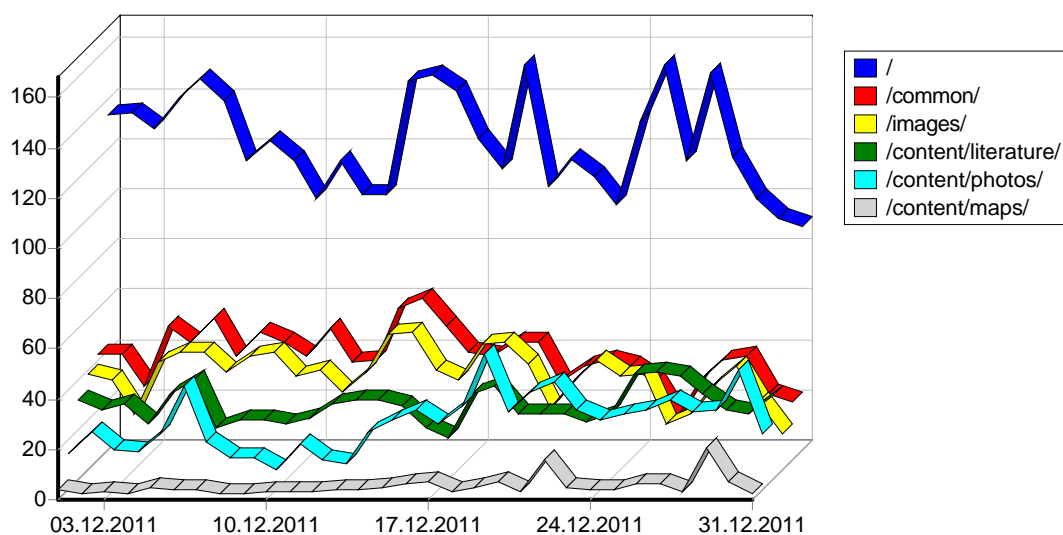

35	http://www.epov.ru/content/literature/statistic-report-01-2009.pdf	7	0	7	789
36	http://www.epov.ru/content/literature/statistic-report-01-2010.pdf	7	0	7	983
37	http://www.epov.ru/content/literature/statistic-report-05-2007.pdf	7	0	7	567
38	http://www.epov.ru/content/literature/statistic-report-01-2008.pdf	7	0	7	732
39	http://www.epov.ru/content/literature/statistic-report-08-2008.pdf	6	0	6	774
40	http://www.epov.ru/content/literature/statistic-report-09-2010.pdf	6	0	6	509
41	http://www.epov.ru/content/literature/statistic-report-10-2010.pdf	6	0	6	967
42	http://www.epov.ru/content/literature/statistic-report-12-2007.pdf	7	0	6	714
43	http://www.epov.ru/content/literature/statistic-report-04-2011.pdf	6	0	6	477
44	http://www.epov.ru/content/literature/statistic-report-07-2007.pdf	6	0	6	795
45	http://www.epov.ru/content/literature/statistic-report-03-2008.pdf	6	0	6	1,028
46	http://www.epov.ru/content/literature/statistic-report-04-2009.pdf	6	0	6	625
47	http://www.epov.ru/content/literature/statistic-report-03-2011.pdf	5	0	5	475
48	http://www.epov.ru/content/literature/statistic-report-05-2008.pdf	5	0	5	492
49	http://www.epov.ru/content/literature/statistic-report-11-2010.pdf	5	0	5	813
50	http://www.epov.ru/content/literature/statistic-report.pdf	5	0	5	993
		821	24	-	188,765
		887	38	-	262,735