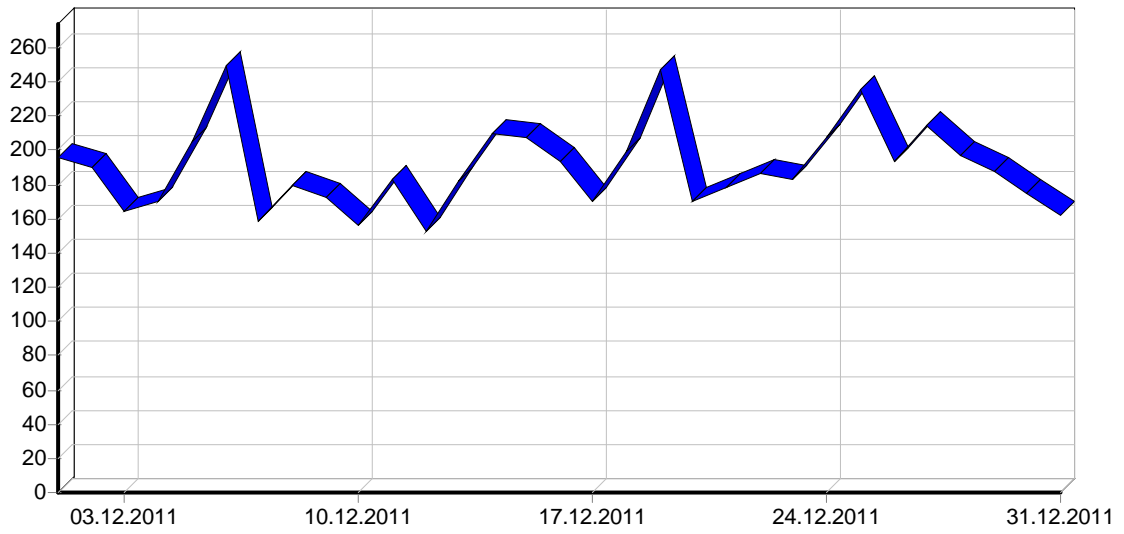

	61,223
	1,974
	10,42
	5,450
	3,352
	20,953
	675
	3.57
	5,874
	189
IP-	2,453
	1.57
	52.01
	26.97
	281.06

					( )
01.12.2011	1,462	396	196	07:46	44,566
02.12.2011	1,816	639	190	02:47	45,878
03.12.2011	1,650	806	164	04:42	39,429
04.12.2011	2,139	840	170	02:42	45,115
05.12.2011	2,252	687	205	02:29	50,393
06.12.2011	1,129	274	249	08:35	33,778
07.12.2011	2,537	1,177	159	11:35	50,227
08.12.2011	1,532	766	179	04:44	49,577
09.12.2011	1,364	392	173	05:07	38,657
10.12.2011	1,028	269	156	02:12	24,512
11.12.2011	1,247	243	183	01:50	27,005
12.12.2011	1,515	571	153	04:01	29,815
13.12.2011	868	231	182	07:35	25,964
14.12.2011	2,820	875	210	03:56	63,682
15.12.2011	3,274	1,035	208	02:59	84,140
16.12.2011	5,182	2,052	193	06:37	117,715
17.12.2011	1,213	292	170	06:14	29,403
18.12.2011	1,774	375	199	04:19	72,216
19.12.2011	2,284	752	247	12:33	71,100
20.12.2011	1,685	540	170	01:17	42,378
21.12.2011	1,606	662	178	02:04	43,160
22.12.2011	1,724	339	186	03:46	40,756
23.12.2011	1,877	243	183	03:12	36,714
24.12.2011	1,724	784	207	09:49	39,500
25.12.2011	2,113	1,046	235	11:42	41,389
26.12.2011	1,616	790	193	03:46	44,951
27.12.2011	1,874	510	214	13:06	57,160
28.12.2011	2,638	654	197	17:48	134,297
29.12.2011	4,448	1,697	188	19:21	137,052
30.12.2011	1,428	511	175	20:35	39,125
31.12.2011	1,404	505	162	15:55	51,284
	<b>61,223</b>	<b>20,953</b>	<b>5,874</b>	<b>07:24</b>	<b>1,650,952</b>