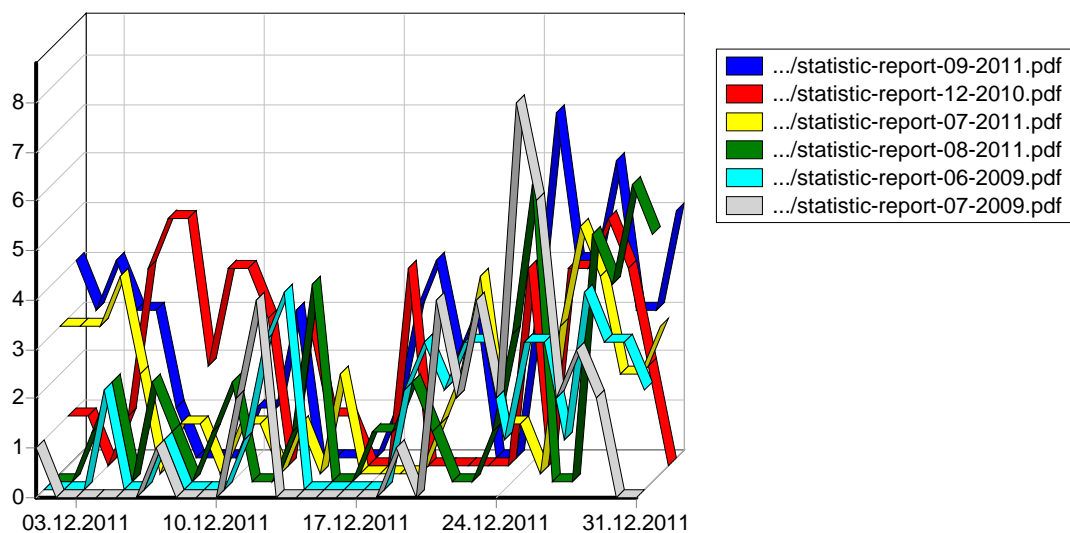

14	http://www.epov.ru/content/literature/	14	0	9	1
15	http://www.epov.ru/content/literature/neutomimiy-doctor/	9	0	9	234
16	http://www.epov.ru/content/literature/visotu-otstoyali/	8	0	8	203
17	http://www.epov.ru/content/literature/godi-ludi-sudbi/	7	0	7	157
18	http://www.epov.ru/content/personalities/vetvi/	14	0	6	1
19	http://www.epov.ru/	6	0	6	65
20	http://www.epov.ru/content/	4	0	2	1
21	http://www.epov.ruhttp://www.epov.ru/	2	0	2	503
22	http://www.epov.ru/content/personalities/	2	0	2	0
23	http://www.epov.ru/index/	1	0	1	0
24	http://www.epov.ru/index/3-1/	1	0	1	0
25	http://www.epov.ru/	1	0	1	10
26	http://www.epov.ru/content/personalities/10vn/	1	0	1	0
27	http://www.epov.ru/content/personalities/10sm/	1	0	1	0
28	http://www.epov.ru/content/personalities/3/	1	0	1	0
29	http://www.epov.ru/content/personalities/10vs/	1	0	1	0
		20,788	0	-	652,676