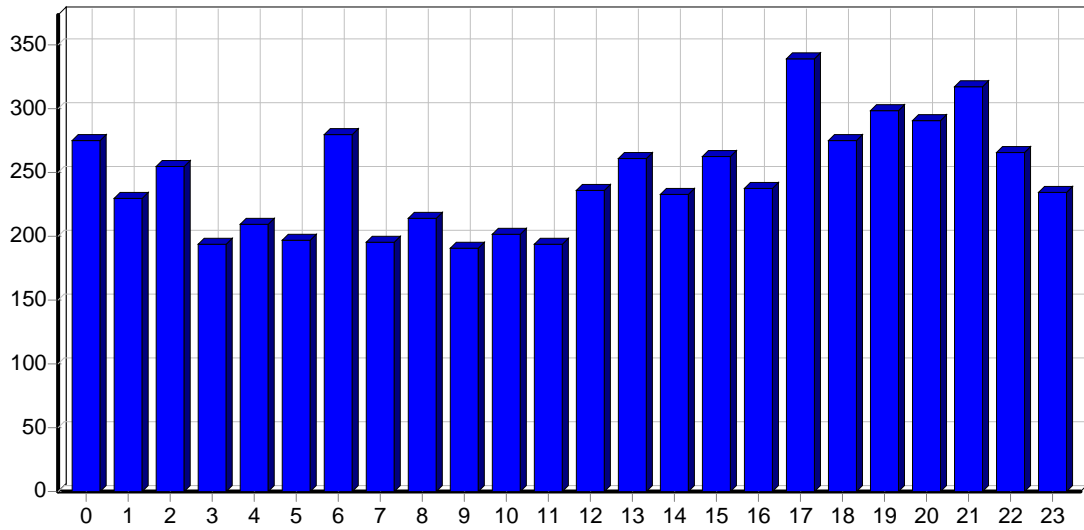

	61,223
	1,974
	10,42
	5,450
	3,352
	20,953
	675
	3.57
	5,874
	189
IP-	2,453
	1.57
	52.01
	26.97
	281.06

					( )
01.12.2011	1,462	396	196	07:46	44,566
02.12.2011	1,816	639	190	02:47	45,878
03.12.2011	1,650	806	164	04:42	39,429
04.12.2011	2,139	840	170	02:42	45,115
05.12.2011	2,252	687	205	02:29	50,393
06.12.2011	1,129	274	249	08:35	33,778
07.12.2011	2,537	1,177	159	11:35	50,227
08.12.2011	1,532	766	179	04:44	49,577
09.12.2011	1,364	392	173	05:07	38,657
10.12.2011	1,028	269	156	02:12	24,512
11.12.2011	1,247	243	183	01:50	27,005
12.12.2011	1,515	571	153	04:01	29,815
13.12.2011	868	231	182	07:35	25,964
14.12.2011	2,820	875	210	03:56	63,682
15.12.2011	3,274	1,035	208	02:59	84,140
16.12.2011	5,182	2,052	193	06:37	117,715
17.12.2011	1,213	292	170	06:14	29,403
18.12.2011	1,774	375	199	04:19	72,216
19.12.2011	2,284	752	247	12:33	71,100
20.12.2011	1,685	540	170	01:17	42,378
21.12.2011	1,606	662	178	02:04	43,160
22.12.2011	1,724	339	186	03:46	40,756
23.12.2011	1,877	243	183	03:12	36,714
24.12.2011	1,724	784	207	09:49	39,500
25.12.2011	2,113	1,046	235	11:42	41,389
26.12.2011	1,616	790	193	03:46	44,951
27.12.2011	1,874	510	214	13:06	57,160
28.12.2011	2,638	654	197	17:48	134,297
29.12.2011	4,448	1,697	188	19:21	137,052
30.12.2011	1,428	511	175	20:35	39,125
31.12.2011	1,404	505	162	15:55	51,284
	<b>61,223</b>	<b>20,953</b>	<b>5,874</b>	<b>07:24</b>	<b>1,650,952</b>