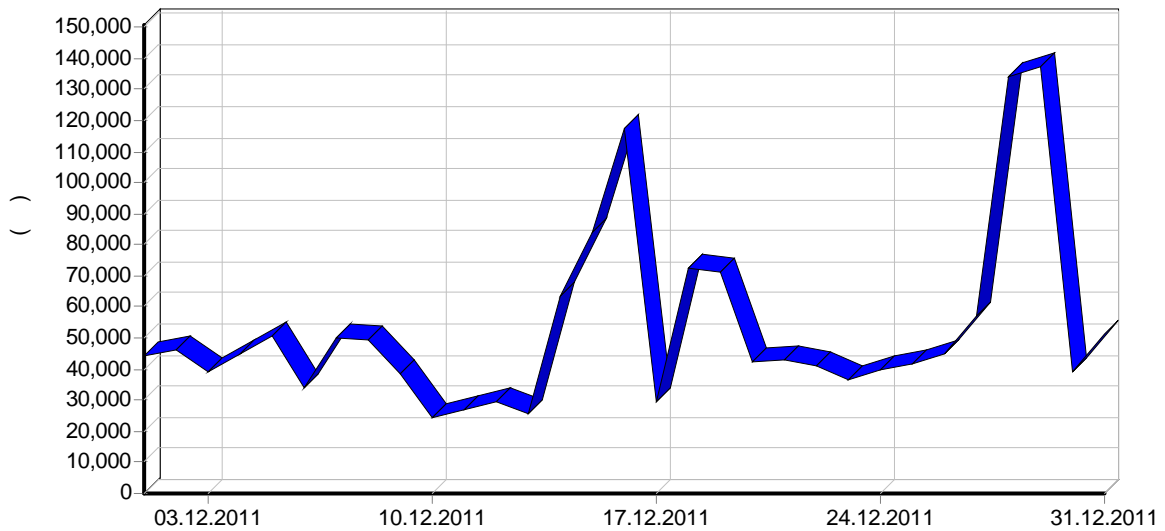

	61,223
	1,974
	10,42
	5,450
	3,352
	20,953
	675
	3.57
	5,874
	189
IP-	2,453
	1.57
	52.01
	26.97
	281.06

					( )
01.12.2011	1,462	396	196	07:46	44,566
02.12.2011	1,816	639	190	02:47	45,878
03.12.2011	1,650	806	164	04:42	39,429
04.12.2011	2,139	840	170	02:42	45,115
05.12.2011	2,252	687	205	02:29	50,393
06.12.2011	1,129	274	249	08:35	33,778
07.12.2011	2,537	1,177	159	11:35	50,227
08.12.2011	1,532	766	179	04:44	49,577
09.12.2011	1,364	392	173	05:07	38,657
10.12.2011	1,028	269	156	02:12	24,512
11.12.2011	1,247	243	183	01:50	27,005
12.12.2011	1,515	571	153	04:01	29,815
13.12.2011	868	231	182	07:35	25,964
14.12.2011	2,820	875	210	03:56	63,682
15.12.2011	3,274	1,035	208	02:59	84,140
16.12.2011	5,182	2,052	193	06:37	117,715
17.12.2011	1,213	292	170	06:14	29,403
18.12.2011	1,774	375	199	04:19	72,216
19.12.2011	2,284	752	247	12:33	71,100
20.12.2011	1,685	540	170	01:17	42,378
21.12.2011	1,606	662	178	02:04	43,160
22.12.2011	1,724	339	186	03:46	40,756
23.12.2011	1,877	243	183	03:12	36,714
24.12.2011	1,724	784	207	09:49	39,500
25.12.2011	2,113	1,046	235	11:42	41,389
26.12.2011	1,616	790	193	03:46	44,951
27.12.2011	1,874	510	214	13:06	57,160
28.12.2011	2,638	654	197	17:48	134,297
29.12.2011	4,448	1,697	188	19:21	137,052
30.12.2011	1,428	511	175	20:35	39,125
31.12.2011	1,404	505	162	15:55	51,284
	<b>61,223</b>	<b>20,953</b>	<b>5,874</b>	<b>07:24</b>	<b>1,650,952</b>