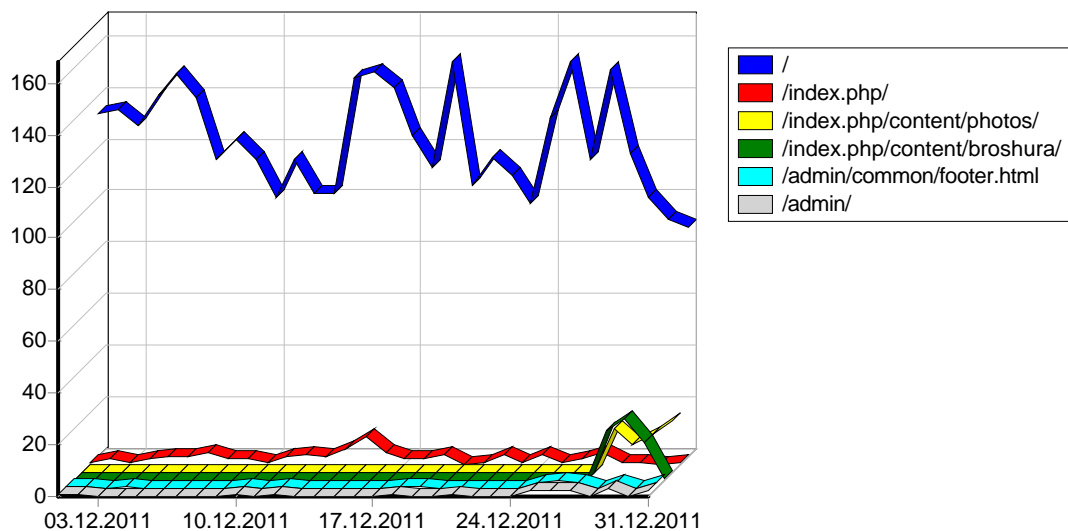

( )
1	http://www.epov.ru/	19,565	0	3,797	548,824
2	http://www.epov.ru/index.php/	115	0	83	2,391
3	http://www.epov.ru/index.php/content/photos/	411	0	63	6,311
4	http://www.epov.ru/index.php/content/broshura/	236	0	59	4,963
5	http://www.epov.ru/admin/common/footer.html	22	0	18	2
6	http://www.epov.ru/admin/	37	0	17	16
7	http://www.epov.ru/content/literature/dolina-konduya/	17	0	16	462
8	http://www.epov.ru/admin/manage.php	238	0	16	87,834
9	http://www.epov.ru/admin/common/header.html	18	0	14	2
10	http://www.epov.ru/admin/toc.php	22	0	14	23
11	http://www.epov.ru/content/literature/ya-vash-dyadya/	12	0	12	235
12	http://www.epov.ru/content/literature/rodoslovnaya-korennih-zabaykaltsev/	11	0	11	297
13	http://www.epov.ru/content/literature/selskiy-vrach/	11	0	11	132