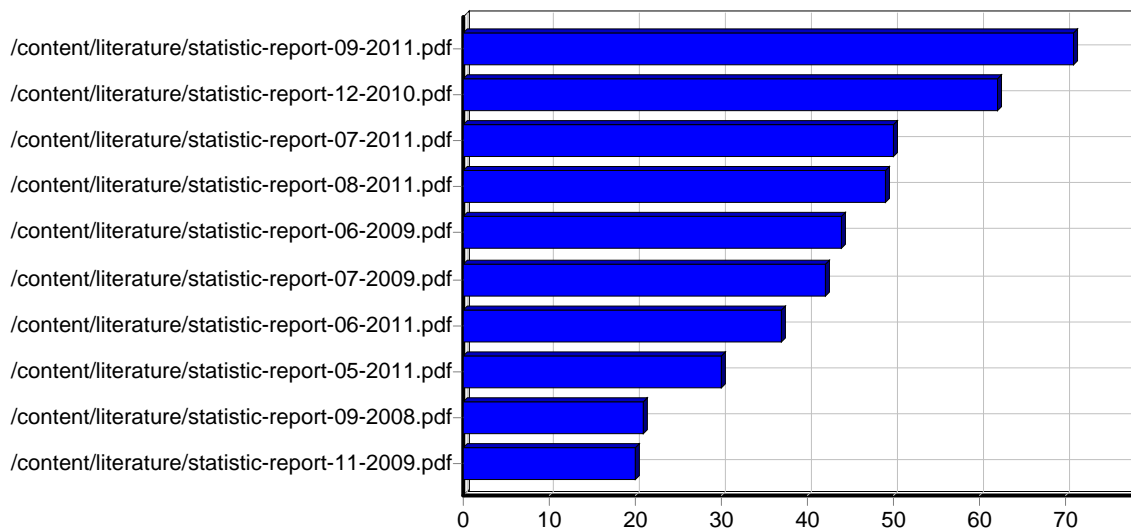

( )
1	http://www.epov.ru/content/literature/statistic-report-09-2011.pdf	74	0	71	9,585
2	http://www.epov.ru/content/literature/statistic-report-12-2010.pdf	64	0	62	8,195
3	http://www.epov.ru/content/literature/statistic-report-07-2011.pdf	50	0	50	5,214
4	http://www.epov.ru/content/literature/statistic-report-08-2011.pdf	49	0	49	5,465
5	http://www.epov.ru/content/literature/statistic-report-06-2009.pdf	44	0	44	5,428
6	http://www.epov.ru/content/literature/statistic-report-07-2009.pdf	42	0	42	5,167
7	http://www.epov.ru/content/literature/statistic-report-06-2011.pdf	37	0	37	4,503
8	http://www.epov.ru/content/literature/statistic-report-05-2011.pdf	38	0	30	5,252
9	http://www.epov.ru/content/literature/statistic-report-09-2008.pdf	27	0	21	3,380
10	http://www.epov.ru/content/literature/statistic-report-11-2009.pdf	26	0	20	3,921
11	http://www.epov.ru/content/literature/statistic-report-10-2011.pdf	24	5	19	2,895
12	http://www.epov.ru/content/literature/statistic-report-05-2010.pdf	19	1	18	2,638
13	http://www.epov.ru/content/literature/statistic-report-11-2011.pdf	20	3	17	2,258
14	http://www.epov.ru/content/literature/statistic-report-05-2009.pdf	13	0	13	1,163
15	http://www.epov.ru/content/literature/statistic-report-08-2010.pdf	14	0	13	1,411
16	http://www.epov.ru/content/literature/statistic-report-02-2011.pdf	16	3	12	2,000
17	http://www.epov.ru/content/literature/statistic-report-03-2010.pdf	10	0	10	1,107
18	http://www.epov.ru/content/literature/statistic-report-02-2010.pdf	10	0	10	1,451
19	http://www.epov.ru/content/literature/galkin-paper-japan.pdf	14	2	10	3,421
20	http://www.epov.ru/content/literature/statistic-report-01-2011.pdf	11	0	10	1,628
21	http://www.epov.ru/content/literature/statistic-report-04-2010.pdf	9	0	9	1,114
22	http://www.epov.ru/content/literature/statistic-report-09-2009.pdf	9	0	9	623
23	http://www.epov.ru/content/literature/statistic-report-06-2010.pdf	8	0	8	1,013
24	http://www.epov.ru/content/literature/statistic-report-10-2007.pdf	8	0	8	495
25	http://www.epov.ru/content/literature/statistic-report-06-2007.pdf	8	0	8	611
26	http://www.epov.ru/content/literature/statistic-report-08-2009.pdf	8	0	8	1,232
27	http://www.epov.ru/content/literature/statistic-report-07-2010.pdf	8	0	8	992
28	http://www.epov.ru/content/literature/epov-nk-diss.pdf	18	10	8	90,524
29	http://www.epov.ru/content/literature/statistic-report-10-2008.pdf	8	0	8	729
30	http://www.epov.ru/content/literature/statistic-report-11-2007.pdf	8	0	8	713
31	http://www.epov.ru/content/literature/statistic-report-03-2009.pdf	8	0	8	1,290
32	http://www.epov.ru/content/literature/statistic-report-02-2009.pdf	8	0	8	464
33	http://www.epov.ru/content/literature/statistic-report-07-2008.pdf	7	0	7	767