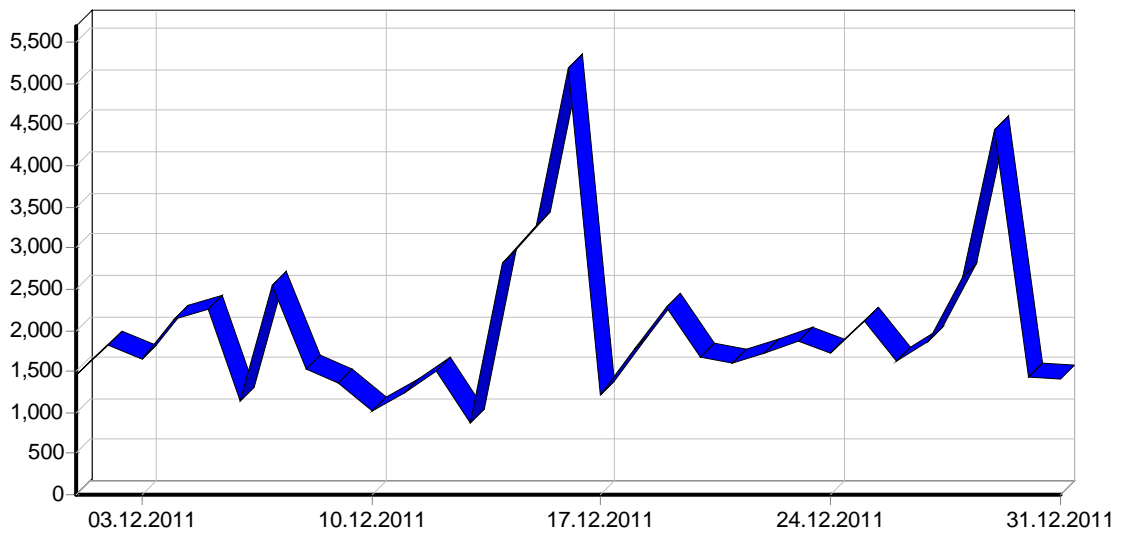

	61,223
	1,974
	10,42
	5,450
	3,352
	20,953
	675
	3.57
	5,874
	189
IP-	2,453
	1.57
	52.01
	26.97
	281.06

					( )
01.12.2011	1,462	396	196	07:46	44,566
02.12.2011	1,816	639	190	02:47	45,878
03.12.2011	1,650	806	164	04:42	39,429
04.12.2011	2,139	840	170	02:42	45,115
05.12.2011	2,252	687	205	02:29	50,393
06.12.2011	1,129	274	249	08:35	33,778
07.12.2011	2,537	1,177	159	11:35	50,227
08.12.2011	1,532	766	179	04:44	49,577
09.12.2011	1,364	392	173	05:07	38,657
10.12.2011	1,028	269	156	02:12	24,512
11.12.2011	1,247	243	183	01:50	27,005
12.12.2011	1,515	571	153	04:01	29,815
13.12.2011	868	231	182	07:35	25,964
14.12.2011	2,820	875	210	03:56	63,682
15.12.2011	3,274	1,035	208	02:59	84,140
16.12.2011	5,182	2,052	193	06:37	117,715
17.12.2011	1,213	292	170	06:14	29,403
18.12.2011	1,774	375	199	04:19	72,216
19.12.2011	2,284	752	247	12:33	71,100
20.12.2011	1,685	540	170	01:17	42,378
21.12.2011	1,606	662	178	02:04	43,160
22.12.2011	1,724	339	186	03:46	40,756
23.12.2011	1,877	243	183	03:12	36,714
24.12.2011	1,724	784	207	09:49	39,500
25.12.2011	2,113	1,046	235	11:42	41,389
26.12.2011	1,616	790	193	03:46	44,951
27.12.2011	1,874	510	214	13:06	57,160
28.12.2011	2,638	654	197	17:48	134,297
29.12.2011	4,448	1,697	188	19:21	137,052
30.12.2011	1,428	511	175	20:35	39,125
31.12.2011	1,404	505	162	15:55	51,284
	<b>61,223</b>	<b>20,953</b>	<b>5,874</b>	<b>07:24</b>	<b>1,650,952</b>