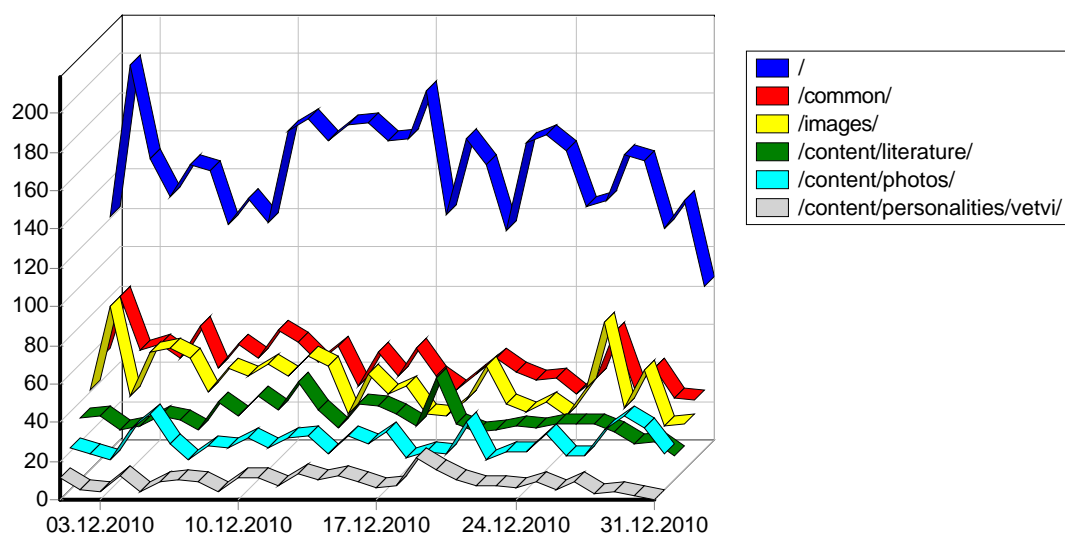

35	http://www.epov.ru/content/literature/statistic-report-10-2007.pdf	18	0	17	898
36	http://www.epov.ru/content/literature/statistic-report-03-2008.pdf	17	0	17	1,232
37	http://www.epov.ru/content/literature/statistic-report-06-2007.pdf	17	0	17	693
38	http://www.epov.ru/content/literature/statistic-report-02-2008.pdf	17	0	17	1,344
39	http://www.epov.ru/content/literature/statistic-report-02-2009.pdf	18	0	17	1,115
40	http://www.epov.ru/content/literature/statistic-report-07-2007.pdf	18	0	17	1,093
41	http://www.epov.ru/content/literature/statistic-report-10-2010.pdf	21	3	16	2,505
42	http://www.epov.ru/content/literature/statistic-report.pdf	17	0	16	1,121
43	http://www.epov.ru/content/literature/statistic-report-11-2009.pdf	15	0	15	1,194
44	http://www.epov.ru/content/literature/statistic-report-06-2009.pdf	15	0	14	1,125
45	http://www.epov.ru/content/literature/teoriya-otnositelnosti.pdf	12	1	11	93,967
46	http://www.epov.ru/content/literature/avvan-i-gayro.pdf	14	4	10	82,202
47	http://www.epov.ru/content/literature/astrahantsev-1.pdf	8	0	8	6,882
48	http://www.epov.ru/content/literature/astrahantsev-4.pdf	7	0	7	23,664
49	http://www.epov.ru/content/literature/astrahantsev-6.pdf	6	0	6	9,854
50	http://www.epov.ru/content/literature/astrahantsev-3.pdf	6	0	6	12,747
		1,057	19	-	320,461
		1,097	19	-	383,928