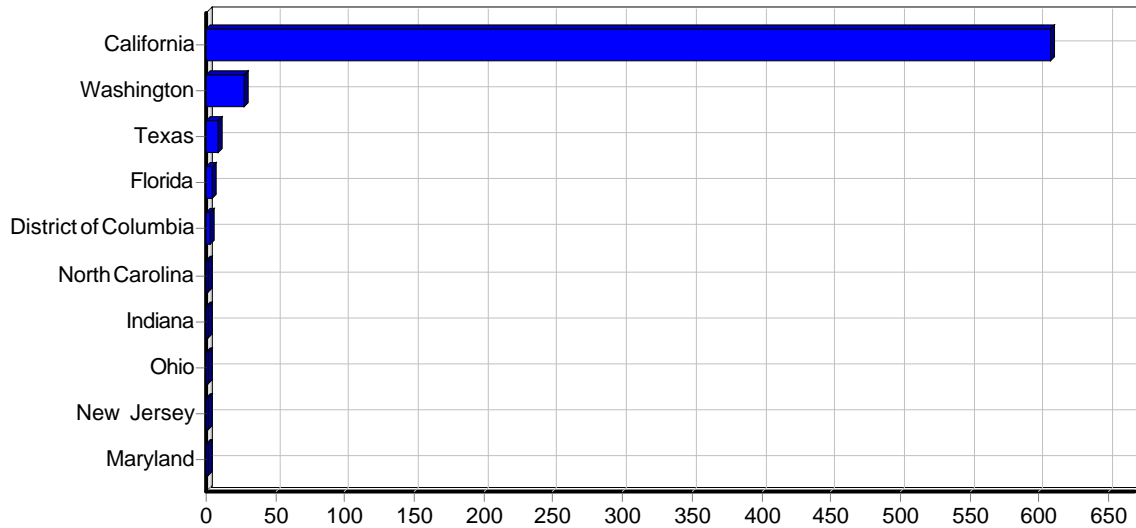

( )
1	California	1,941	608	89,505
2	Washington	344	27	3,475
3	Texas	33	8	614
4	Florida	10	4	1,042
5	District of Columbia	6	3	236
6	North Carolina	2	2	64
7	Indiana	15	2	118
8	Ohio	1	1	5
9	New Jersey	16	1	596
10	Maryland	2	1	0
11	Colorado	1	1	10
12	Nevada	2	1	5
13	Michigan	57	1	570
		2,430	660	96,245

				( )
1	Moscow,	13,373	666	411,618
2	Mountain View, California,	1,901	582	86,157
3	Sollentuna,	178	128	1,211
4	Krasnoyarsk,	965	60	16,231
5	Saint Petersburg,	748	52	16,221
6	Novosibirsk,	1,655	49	28,498
7	Beijing,	441	44	6,022
8	Kiev,	111	37	3,549
9	Kiev,	31	31	336
10	Chita,	775	29	9,784
11	Guangzhou,	26	26	299
12	Seattle, Washington,	322	24	2,033
13	Madrid,	53	18	561