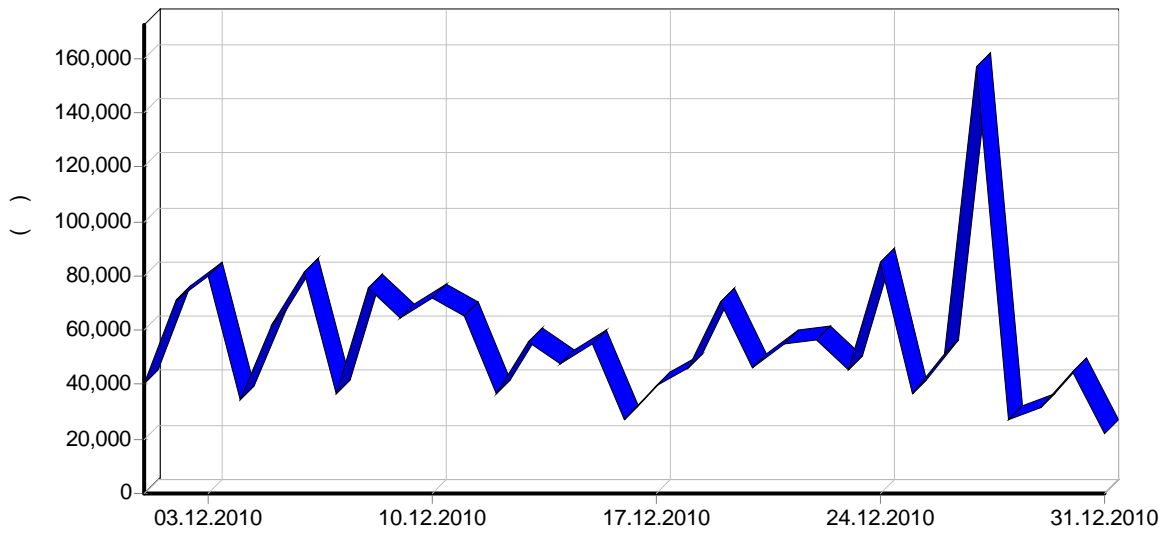

( )
01.12.2010	1,372	282	214	08:30	40,633
02.12.2010	2,268	352	313	02:26	71,502
03.12.2010	1,673	343	213	15:34	79,729
04.12.2010	1,318	310	246	01:17	34,274
05.12.2010	2,290	351	240	07:44	62,064
06.12.2010	1,675	225	231	02:53	81,282
07.12.2010	1,500	299	189	26:43	36,864
08.12.2010	2,246	752	205	04:48	75,294
09.12.2010	2,063	416	189	05:22	64,306
10.12.2010	2,641	479	251	07:17	71,931
11.12.2010	1,940	874	294	01:48	64,964
12.12.2010	1,198	349	273	03:31	36,398
13.12.2010	2,152	468	274	05:02	55,752
14.12.2010	1,422	412	233	09:28	47,965
15.12.2010	1,875	399	259	08:27	54,767
16.12.2010	1,154	259	239	03:29	27,149
17.12.2010	1,500	372	267	03:42	39,378
18.12.2010	1,413	363	194	16:16	45,892
19.12.2010	2,336	456	268	08:01	70,090
20.12.2010	2,168	810	196	08:32	46,114
21.12.2010	2,687	809	206	22:26	55,265
22.12.2010	2,935	1,380	212	06:31	56,177
23.12.2010	2,281	748	223	09:10	45,326
24.12.2010	1,938	494	211	10:01	84,855
25.12.2010	1,332	374	199	11:32	36,655
26.12.2010	1,038	222	236	05:42	51,317
27.12.2010	2,464	637	280	05:25	156,684
28.12.2010	1,104	581	229	02:21	26,771
29.12.2010	1,548	370	219	09:11	31,751
30.12.2010	2,126	635	176	28:13	44,395
31.12.2010	1,194	495	135	11:32	22,170
	56,851	15,316	7,114	08:10	1,717,730