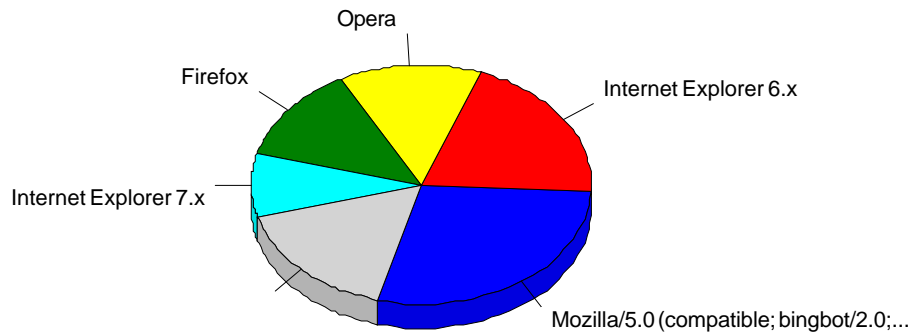

%
1	Mozilla/5.0 (compatible; bingbot/2.0; +http://www.bing.com/bingbot.htm)	1,878	1,458	28.28%
2	Internet Explorer 6.x	3,663	1,039	20.15%
3	Opera	8,283	703	13.63%
4	Firefox	7,955	671	13.01%
5	Internet Explorer 7.x	4,489	431	8.36%
6	Internet Explorer 8.x	8,829	371	7.20%
7	Safari	2,433	141	2.73%
8		1,080	45	0.87%
9	Mozilla/5.0 (compatible; MJ12bot/v1.3.3; http://www.majestic12.co.uk/bot.php?+)	90	42	0.81%
10	Internet Explorer 5.x	77	36	0.70%
11	searchsite.akvador allsite	31	31	0.60%
12	Microsoft Office Protocol Discovery	17	15	0.29%
13	Netscape 0.x	30	15	0.29%
14	Netscape 4.x	32	13	0.25%