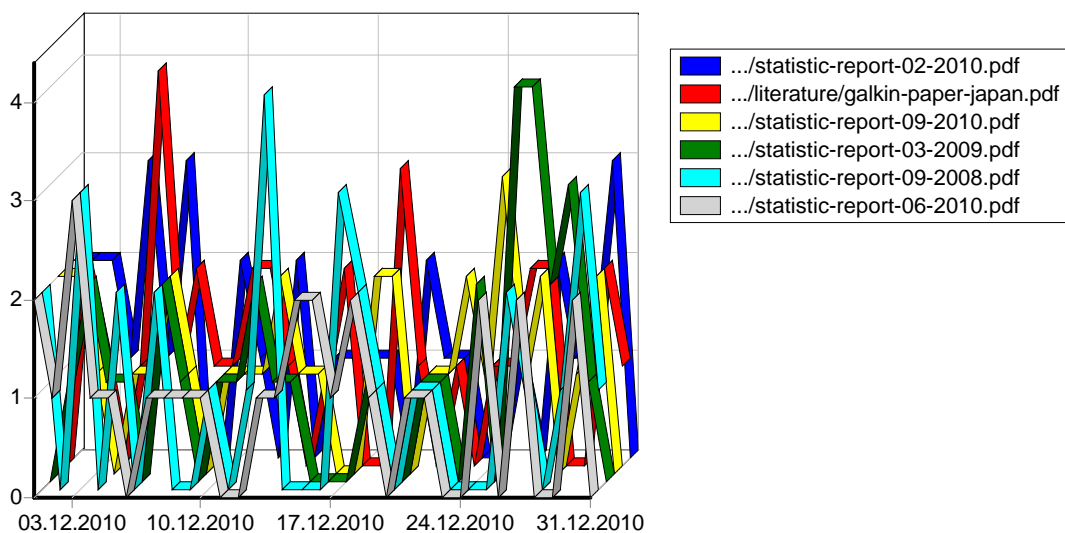

14	http://www.epov.ru/admin/common/header.html	9	0	8	1
15	http://www.epov.ru/content/	16	0	5	4
16	http://www.epov.ru/	7	0	4	50
17	http://www.epov.ru//	3	0	3	28
18	http://www.epov.ru/	424	0	2	5,050
19	http://www.epov.ruhttp://www.epov.ru/	2	0	2	416
20	http://www.epov.ru/content/personalities/vetvi/	6	0	2	0
21	http://www.epov.ru/././	38	0	2	448
22	http://www.epov.ru/./././	2	0	2	21
23	http://www.epov.ru/./	534	0	2	6,663
24	http://www.epov.ru/content/personalities/9vs/	1	0	1	0
25	http://www.epov.ru/content/personalities/vetvi-yasash/	1	0	1	0
26	http://www.epov.ru/content/personalities/0/	1	0	1	0
27	http://www.epov.ru/content/personalities/	2	0	1	0
28	http://www.epov.ru/content/personalities/10vs/	1	0	1	0
29	http://www.epov.ru/content/personalities/10vn/	5	0	1	0
		15,223	0	-	539,292