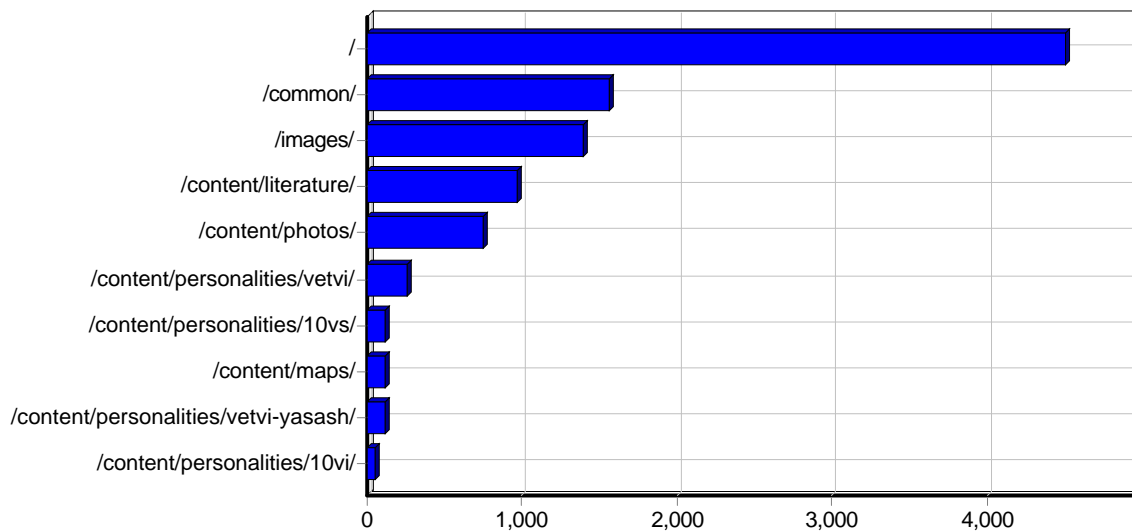

( )
1	http://www.epov.ru/	13,862	0	4,509	487,937
2	http://www.epov.ru/common/	5,628	0	1,564	7,023
3	http://www.epov.ru/images/	10,300	14	1,389	71,241
4	http://www.epov.ru/content/literature/	2,717	28	965	547,982
5	http://www.epov.ru/content/photos/	13,498	12	747	407,569
6	http://www.epov.ru/content/personalities/vetvi/	1,286	0	254	22,542
7	http://www.epov.ru/content/personalities/10vs/	694	0	122	17,184
8	http://www.epov.ru/content/maps/	479	2	119	23,674
9	http://www.epov.ru/content/personalities/vetvi-yasash/	351	0	114	7,521
10	http://www.epov.ru/content/personalities/10vi/	619	0	55	14,058
11	http://www.epov.ru/content/personalities/10sn/	287	0	35	5,275
12	http://www.epov.ru/content/personalities/9vi/	217	0	34	4,215
13	http://www.epov.ru/content/personalities/4/	69	0	31	1,198
14	http://www.epov.ru/content/personalities/9vs/	184	0	30	3,899
15	http://www.epov.ru/content/personalities/6/	69	0	29	1,228
16	http://www.epov.ru/content/personalities/8sn/	69	0	29	1,321
17	http://www.epov.ru/content/personalities/9vn/	179	0	28	3,466
18	http://www.epov.ru/content/personalities/10vp/	322	0	27	7,477
19	http://www.epov.ru/content/literature/neutomimiy-doctor/	23	0	23	840
20	http://www.epov.ru/content/personalities/7/	60	0	22	1,192
21	http://www.epov.ru/content/personalities/10vn/	417	0	22	8,814
22	http://www.epov.ru/content/literature/ya-vash-dyadya/	22	0	21	446
23	http://www.epov.ru/content/literature/visotu-otstoyali/	21	0	21	551
24	http://www.epov.ru/content/broshura/	117	0	21	2,988
25	http://www.epov.ru/content/personalities/8vn/	59	0	21	1,101
26	http://www.epov.ru/content/literature/rodoslovnaya-korennih-zabaykalt-sev/	20	0	20	513
27	http://www.epov.ru/content/personalities/5/	51	0	20	1,000
28	http://www.epov.ru/content/personalities/9sn/	117	0	19	2,004
29	http://www.epov.ru/content/literature/dolina-konduya/	19	0	19	495
30	http://www.epov.ru/content/personalities/7sm/	33	0	19	585
31	http://www.epov.ru/content/personalities/10vm/	113	0	18	2,241
32	http://www.epov.ru/content/personalities/8vi/	32	0	17	758
33	http://www.epov.ru/content/personalities/8vs/	38	0	17	762
34	http://www.epov.ru/content/personalities/9vp/	93	0	17	2,001