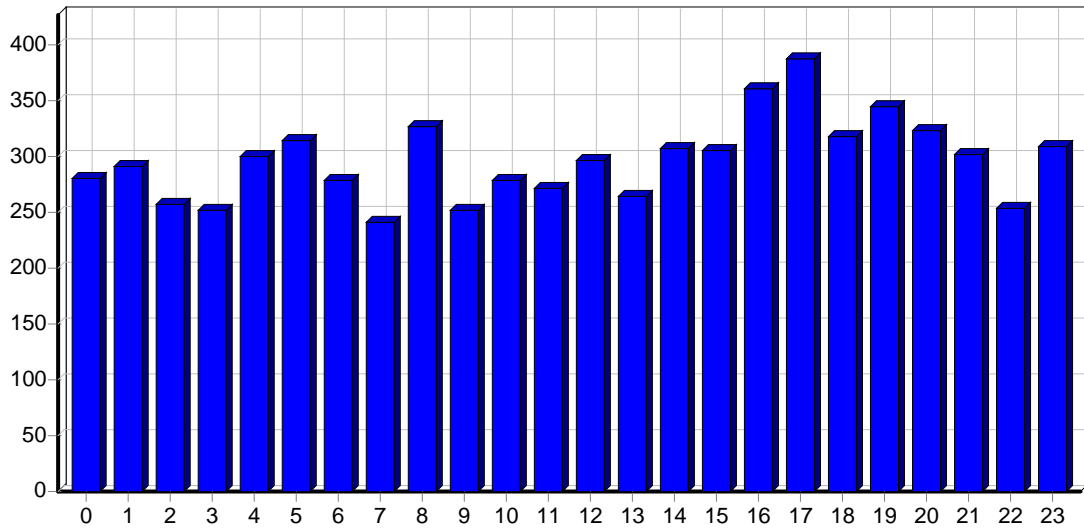

	56,851
	1,833
	7.99
	5,272
	3,102
	15,316
	494
	2.15
	7,114
	229
IP-	3,197
	1.64
	54.11
	30.21
	241.46

					()
01.12.2010	1,372	282	214	08:30	40,633
02.12.2010	2,268	352	313	02:26	71,502
03.12.2010	1,673	343	213	15:34	79,729
04.12.2010	1,318	310	246	01:17	34,274
05.12.2010	2,290	351	240	07:44	62,064
06.12.2010	1,675	225	231	02:53	81,282
07.12.2010	1,500	299	189	26:43	36,864
08.12.2010	2,246	752	205	04:48	75,294
09.12.2010	2,063	416	189	05:22	64,306
10.12.2010	2,641	479	251	07:17	71,931
11.12.2010	1,940	874	294	01:48	64,964
12.12.2010	1,198	349	273	03:31	36,398
13.12.2010	2,152	468	274	05:02	55,752
14.12.2010	1,422	412	233	09:28	47,965
15.12.2010	1,875	399	259	08:27	54,767
16.12.2010	1,154	259	239	03:29	27,149
17.12.2010	1,500	372	267	03:42	39,378
18.12.2010	1,413	363	194	16:16	45,892
19.12.2010	2,336	456	268	08:01	70,090
20.12.2010	2,168	810	196	08:32	46,114
21.12.2010	2,687	809	206	22:26	55,265
22.12.2010	2,935	1,380	212	06:31	56,177
23.12.2010	2,281	748	223	09:10	45,326
24.12.2010	1,938	494	211	10:01	84,855
25.12.2010	1,332	374	199	11:32	36,655
26.12.2010	1,038	222	236	05:42	51,317
27.12.2010	2,464	637	280	05:25	156,684
28.12.2010	1,104	581	229	02:21	26,771
29.12.2010	1,548	370	219	09:11	31,751
30.12.2010	2,126	635	176	28:13	44,395
31.12.2010	1,194	495	135	11:32	22,170
	56,851	15,316	7,114	08:10	1,717,730