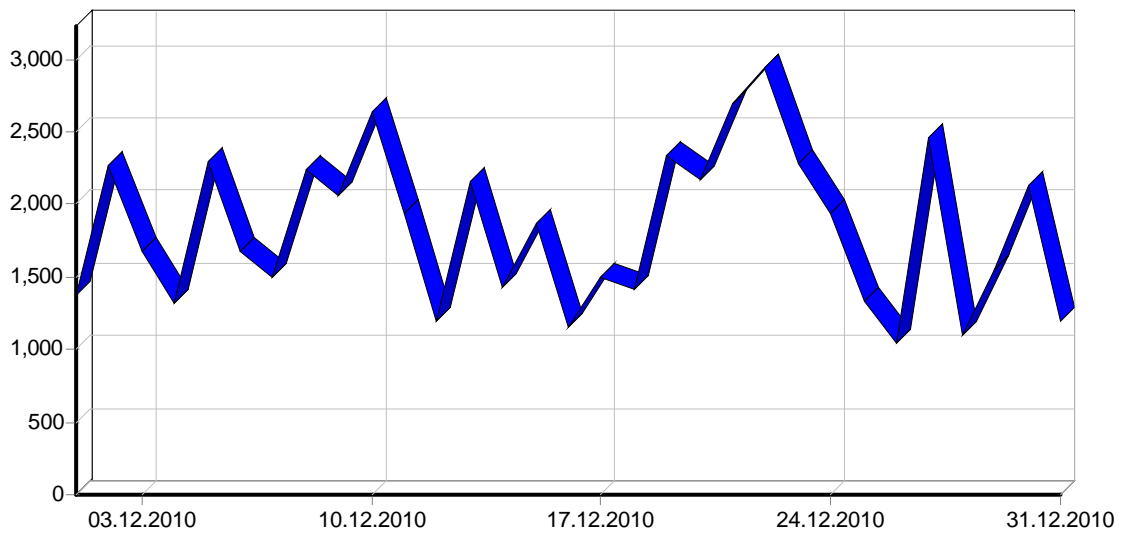

56,851
	1,833
	7.99
	5,272
	3,102
	15,316
	494
	2.15
	7,114
	229
IP-	3,197
	1.64
	54.11
	30.21
	241.46