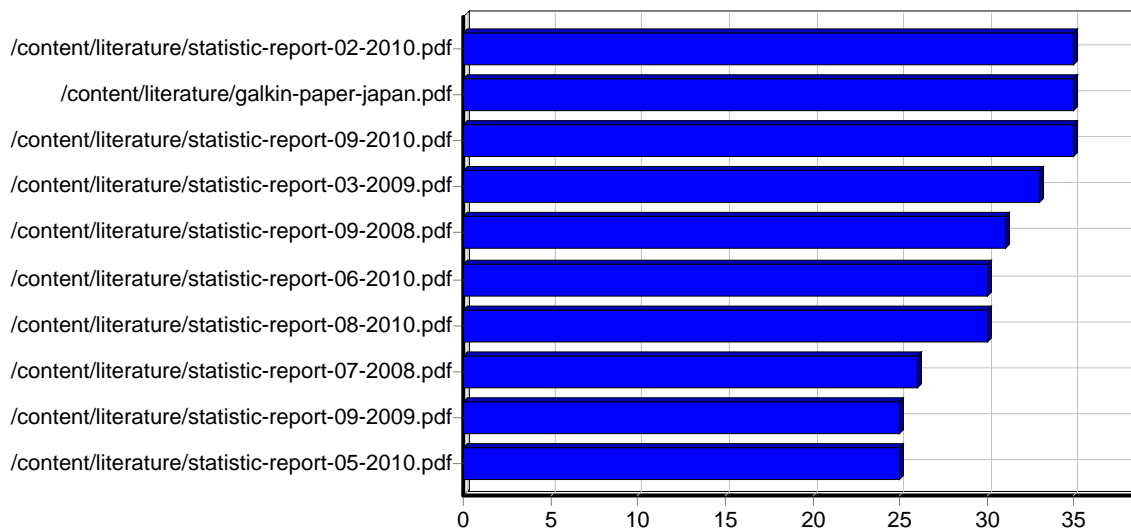

( )
1	http://www.epov.ru/content/literature/statistic-report-02-2010.pdf	39	2	35	3,346
2	http://www.epov.ru/content/literature/galkin-paper-japan.pdf	40	4	35	10,821
3	http://www.epov.ru/content/literature/statistic-report-09-2010.pdf	36	1	35	3,917
4	http://www.epov.ru/content/literature/statistic-report-03-2009.pdf	33	0	33	2,704
5	http://www.epov.ru/content/literature/statistic-report-09-2008.pdf	33	0	31	2,511
6	http://www.epov.ru/content/literature/statistic-report-06-2010.pdf	31	0	30	3,173
7	http://www.epov.ru/content/literature/statistic-report-08-2010.pdf	32	2	30	3,104
8	http://www.epov.ru/content/literature/statistic-report-07-2008.pdf	27	0	26	2,309
9	http://www.epov.ru/content/literature/statistic-report-09-2009.pdf	26	0	25	2,685
10	http://www.epov.ru/content/literature/statistic-report-05-2010.pdf	25	0	25	2,533
11	http://www.epov.ru/content/literature/statistic-report-01-2009.pdf	24	0	24	2,305
12	http://www.epov.ru/content/literature/statistic-report-07-2010.pdf	25	0	24	2,017
13	http://www.epov.ru/content/literature/statistic-report-03-2010.pdf	24	0	23	2,251
14	http://www.epov.ru/content/literature/statistic-report-01-2008.pdf	24	0	23	2,779
15	http://www.epov.ru/content/literature/statistic-report-11-2007.pdf	23	0	22	1,349
16	http://www.epov.ru/content/literature/statistic-report-10-2008.pdf	25	1	22	1,946
17	http://www.epov.ru/content/literature/statistic-report-08-2008.pdf	21	0	21	1,891
18	http://www.epov.ru/content/literature/statistic-report-04-2010.pdf	21	0	21	1,560
19	http://www.epov.ru/content/literature/statistic-report-09-2007.pdf	22	0	21	2,143
20	http://www.epov.ru/content/literature/statistic-report-11-2008.pdf	21	0	21	1,808
21	http://www.epov.ru/content/literature/statistic-report-12-2007.pdf	22	0	21	1,255
22	http://www.epov.ru/content/literature/statistic-report-12-2008.pdf	20	0	20	1,986
23	http://www.epov.ru/content/literature/statistic-report-10-2009.pdf	20	0	20	1,737
24	http://www.epov.ru/content/literature/statistic-report-08-2009.pdf	21	0	20	2,035
25	http://www.epov.ru/content/literature/statistic-report-05-2009.pdf	20	0	19	1,477
26	http://www.epov.ru/content/literature/statistic-report-12-2009.pdf	20	0	19	1,412
27	http://www.epov.ru/content/literature/statistic-report-08-2007.pdf	21	0	19	1,167
28	http://www.epov.ru/content/literature/statistic-report-06-2008.pdf	20	0	19	1,416
29	http://www.epov.ru/content/literature/statistic-report-05-2007.pdf	20	0	19	762
30	http://www.epov.ru/content/literature/statistic-report-01-2010.pdf	19	0	18	1,491
31	http://www.epov.ru/content/literature/statistic-report-07-2009.pdf	19	0	18	1,706
32	http://www.epov.ru/content/literature/statistic-report-11-2010.pdf	19	1	18	2,336
33	http://www.epov.ru/content/literature/statistic-report-05-2008.pdf	20	0	18	1,276