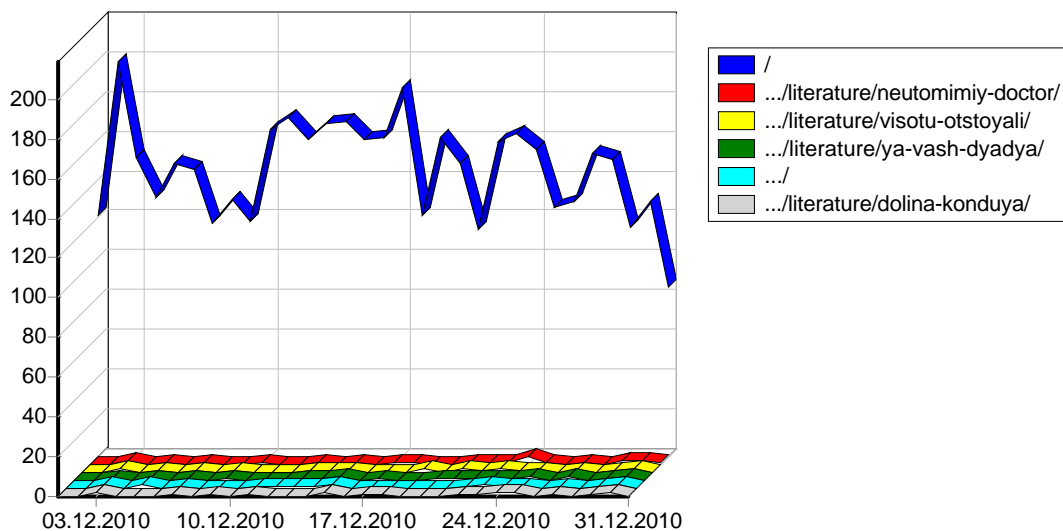

( )
1	http://www.epov.ru/	13,858	0	4,509	487,893
2	http://www.epov.ru/content/literature/neutomimiy-doctor/	23	0	23	840
3	http://www.epov.ru/content/literature/visotu-otstoyali/	21	0	21	551
4	http://www.epov.ru/content/literature/ya-vash-dyadya/	22	0	21	446
5	http://www.epov.ru/content/literature/rodoslovnaya-korennih-zabaykaltsev/	20	0	20	513
6	http://www.epov.ru/content/literature/dolina-konduya/	19	0	19	495
7	http://www.epov.ru/content/literature/godi-ludi-sudbi/	16	0	16	337
8	http://www.epov.ru/content/literature/selskiy-vrach/	13	0	13	265
9	http://www.epov.ru/content/literature/	17	0	12	1
10	http://www.epov.ru/admin/toc.php	16	0	8	16
11	http://www.epov.ru/admin/manage.php	117	0	8	35,232
12	http://www.epov.ru/admin/	20	0	8	8
13	http://www.epov.ru/admin/common/footer.html	9	0	8	1