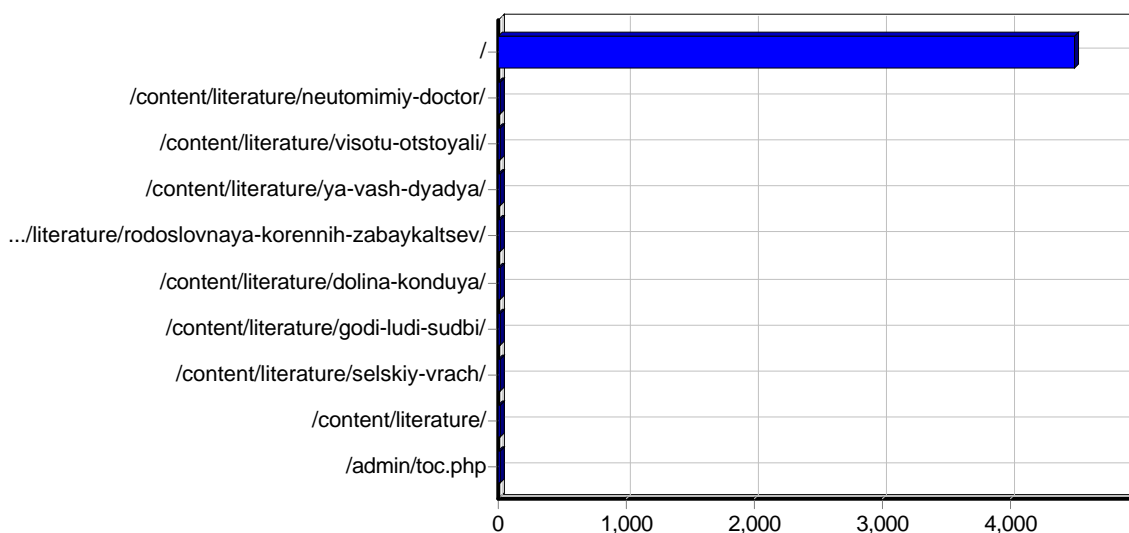

( )
1	http://www.epov.ru/	13,858	0	4,509	487,893
2	http://www.epov.ru/content/literature/neutomimiy-doctor/	23	0	23	840
3	http://www.epov.ru/content/literature/visotu-otstoyali/	21	0	21	551
4	http://www.epov.ru/content/literature/ya-vash-dyadya/	22	0	21	446
5	http://www.epov.ru/content/literature/rodoslovnaya-korennih-zabaykaltsev/	20	0	20	513
6	http://www.epov.ru/content/literature/dolina-konduya/	19	0	19	495
7	http://www.epov.ru/content/literature/godi-ludi-sudbi/	16	0	16	337
8	http://www.epov.ru/content/literature/selskiy-vrach/	13	0	13	265
9	http://www.epov.ru/content/literature/	17	0	12	1
10	http://www.epov.ru/admin/toc.php	16	0	8	16
11	http://www.epov.ru/admin/manage.php	117	0	8	35,232
12	http://www.epov.ru/admin/	20	0	8	8
13	http://www.epov.ru/admin/common/footer.html	9	0	8	1