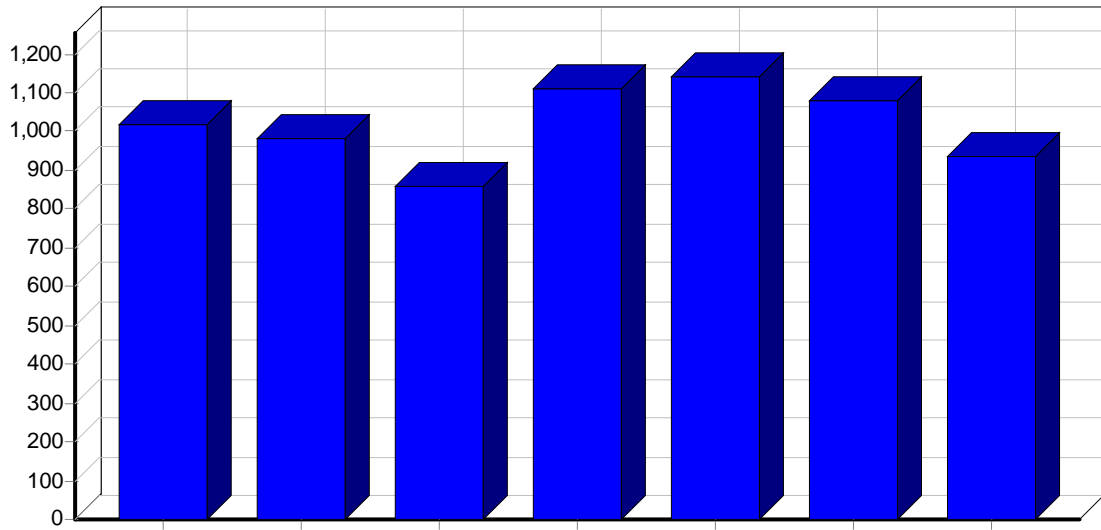

( )
	6,862	1,017	219,870
	8,459	981	339,834
	6,713	857	166,865
	9,976	1,109	258,625
	9,892	1,140	252,681
	8,946	1,077	298,065
	6,003	933	181,786
	56,851	7,114	1,717,730