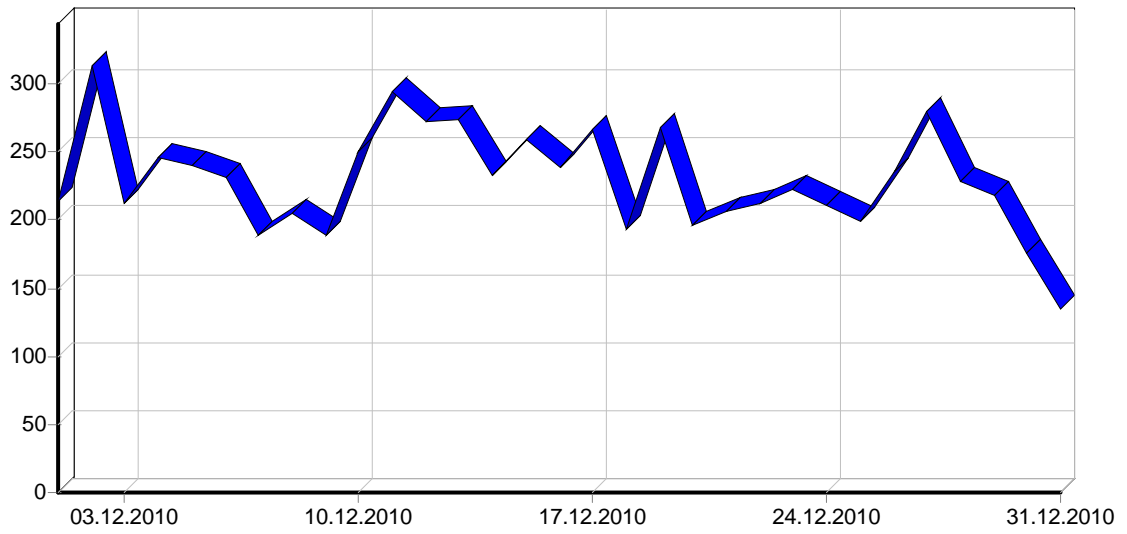

56,851
	1,833
	7.99
	5,272
	3,102
	15,316
	494
	2.15
	7,114
	229
IP-	3,197
	1.64
	54.11
	30.21
	241.46