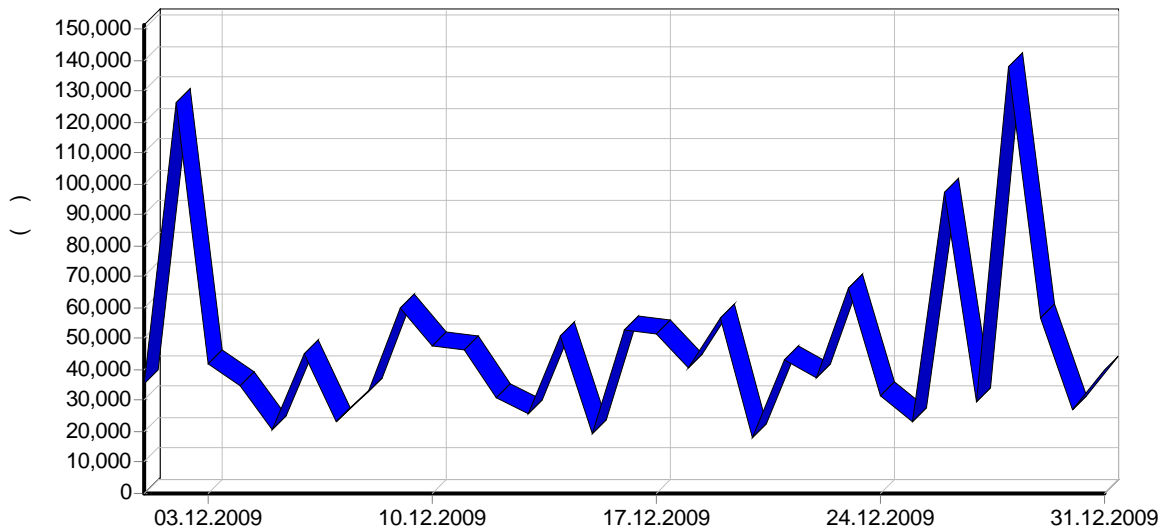

( )
01.12.2009	2,030	548	125	08:25	35,106
02.12.2009	1,659	487	139	05:29	125,994
03.12.2009	2,473	597	158	13:26	41,603
04.12.2009	1,872	1,084	156	09:08	34,535
05.12.2009	1,117	294	139	04:10	20,401
06.12.2009	1,388	416	151	06:20	45,215
07.12.2009	1,791	890	165	03:48	23,148
08.12.2009	1,436	228	162	06:06	32,649
09.12.2009	1,526	261	134	09:04	59,663
10.12.2009	1,627	318	126	28:33	47,817
11.12.2009	2,663	494	138	07:39	46,346
12.12.2009	1,362	288	148	05:02	30,650
13.12.2009	1,405	216	135	01:59	25,486
14.12.2009	2,523	368	138	14:45	50,711
15.12.2009	935	202	146	22:45	19,450
16.12.2009	1,667	731	163	07:59	52,947
17.12.2009	2,450	728	160	18:43	51,734
18.12.2009	2,052	510	178	05:26	40,360
19.12.2009	2,049	452	164	06:25	56,811
20.12.2009	1,174	255	159	07:11	17,807
21.12.2009	1,693	563	140	07:52	43,321
22.12.2009	1,291	212	138	24:50	37,299
23.12.2009	2,367	417	145	07:09	66,254
24.12.2009	1,642	316	162	07:28	31,819
25.12.2009	1,047	218	144	12:12	22,900
26.12.2009	2,916	696	174	05:36	97,173
27.12.2009	1,467	265	149	21:24	29,844
28.12.2009	2,739	548	173	04:31	137,589
29.12.2009	1,780	421	148	14:03	56,987
30.12.2009	1,811	745	170	13:06	26,881
31.12.2009	992	271	181	03:21	40,119
	54,944	14,039	4,708	09:54	1,448,635