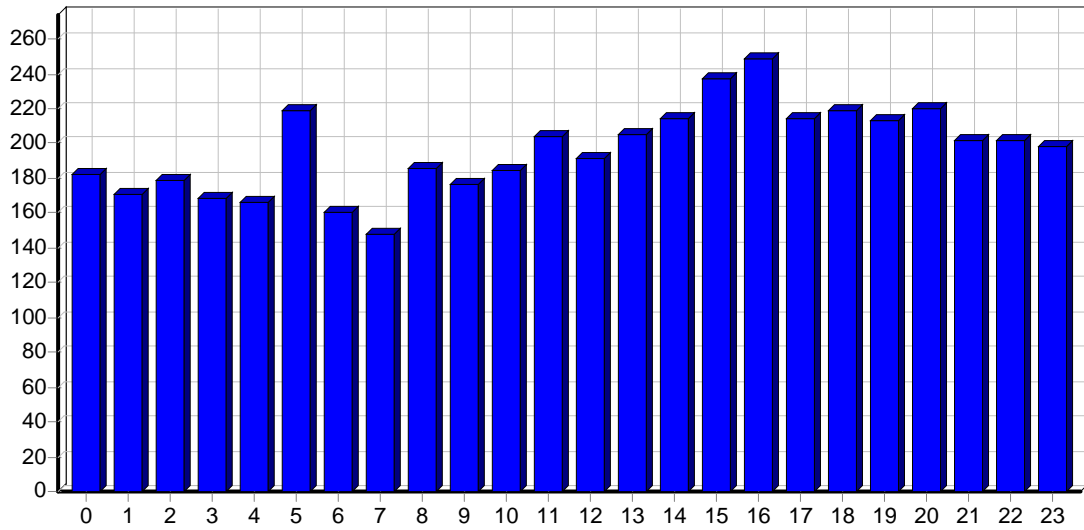

	54,944
	1,772
	11.67
	9,093
	2,532
	14,039
	452
	2.98
	4,708
	151
IP-	1,981
	1.38
	45.63
	26.37
	307.70

					()
01.12.2009	2,030	548	125	08:25	35,106
02.12.2009	1,659	487	139	05:29	125,994
03.12.2009	2,473	597	158	13:26	41,603
04.12.2009	1,872	1,084	156	09:08	34,535
05.12.2009	1,117	294	139	04:10	20,401
06.12.2009	1,388	416	151	06:20	45,215
07.12.2009	1,791	890	165	03:48	23,148
08.12.2009	1,436	228	162	06:06	32,649
09.12.2009	1,526	261	134	09:04	59,663
10.12.2009	1,627	318	126	28:33	47,817
11.12.2009	2,663	494	138	07:39	46,346
12.12.2009	1,362	288	148	05:02	30,650
13.12.2009	1,405	216	135	01:59	25,486
14.12.2009	2,523	368	138	14:45	50,711
15.12.2009	935	202	146	22:45	19,450
16.12.2009	1,667	731	163	07:59	52,947
17.12.2009	2,450	728	160	18:43	51,734
18.12.2009	2,052	510	178	05:26	40,360
19.12.2009	2,049	452	164	06:25	56,811
20.12.2009	1,174	255	159	07:11	17,807
21.12.2009	1,693	563	140	07:52	43,321
22.12.2009	1,291	212	138	24:50	37,299
23.12.2009	2,367	417	145	07:09	66,254
24.12.2009	1,642	316	162	07:28	31,819
25.12.2009	1,047	218	144	12:12	22,900
26.12.2009	2,916	696	174	05:36	97,173
27.12.2009	1,467	265	149	21:24	29,844
28.12.2009	2,739	548	173	04:31	137,589
29.12.2009	1,780	421	148	14:03	56,987
30.12.2009	1,811	745	170	13:06	26,881
31.12.2009	992	271	181	03:21	40,119
	54,944	14,039	4,708	09:54	1,448,635