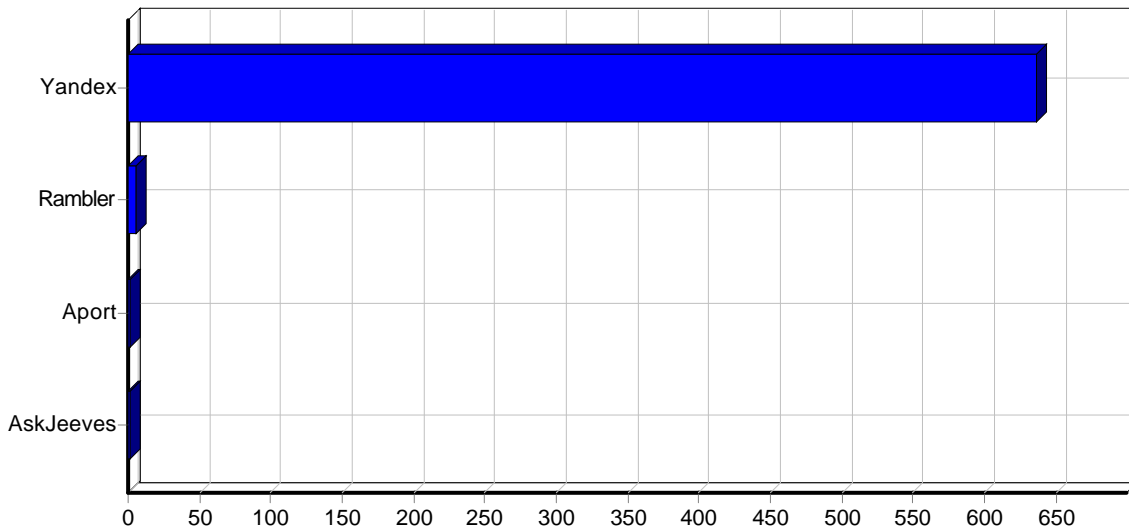

49	http://www.google.ru/imglanding?imgurl=http://www.diorama.ru/_img/content/workshop/117/photo.jpg&imgrefurl=http://www.diorama.ru/workshop/projects/117/&h=475&w=610&sz=64&tbnid=BNXmGo11QncszM:&tbnh=106&tbnw=136&prev=/images?qs=1941+%D0%B3%D0%BE%D0%B4+%D0%9F%D0%BB%D0%B5%D0%BD+%D1%84%D0%BE%D1%82%D0%BE&hl=ru&usg=__8zw0g0tYmvEbpBstlflSzXvhJc=&ei=jD8ZS7z2CaGknQPTn8DbBw&sa=X&oi=image_result&resnum=2&ct=image&ved=0CAkQ9QEWAQ&q=1941+ + » μ + „ , &start=0	1
50	http://www.google.ru/	1
		3,535
		4,024

1	Yandex	636
2	Rambler	5
3	Aport	1
4	AskJeeves	1
		643