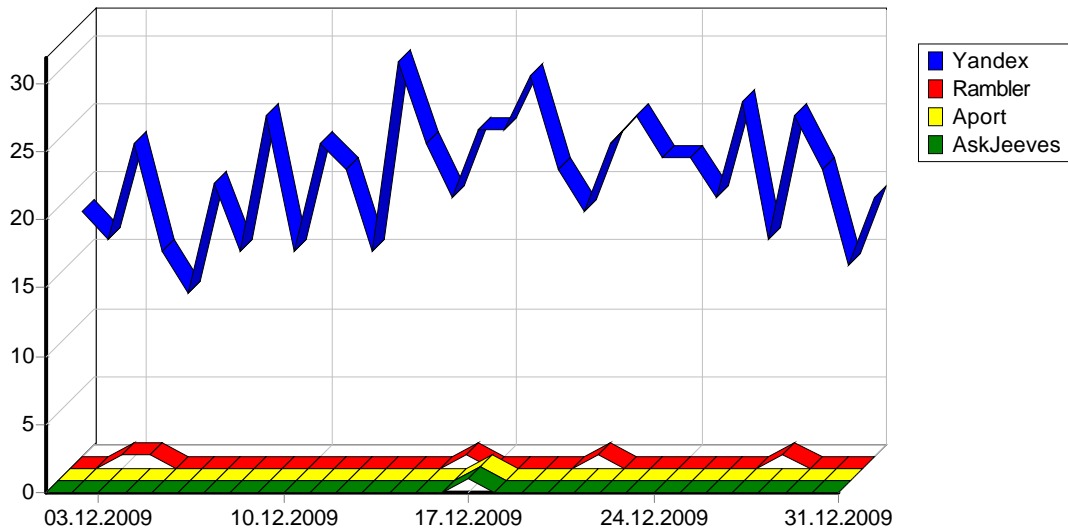

49	http://www.google.ru/imglanding?imgurl=http://www.diorama.ru/_img/content/workshop/117/photo.jpg&imgrefurl=http://www.diorama.ru/workshop/projects/117/&h=475&w=610&sz=64&tbnid=BNXmGo11QncszM:&tbnh=106&tbnw=136&prev=/images?qs=1941+%D0%B3%D0%BE%D0%B4+%D0%9F%D0%BB%D0%B5%D0%BD+%D1%84%D0%BE%D1%82%D0%BE&hl=ru&usg=__8zw0g0tYmvEbpBstlflSzXvhJc=&ei=jD8ZS7z2CaGknQPTn8DbBw&sa=X&oi=image_result&resnum=2&ct=image&ved=0CAkQ9QEWAQ&q=1941+ + » μ + „ , &start=0	1
50	http://www.google.ru/	1
		3,535
		4,024

1	Yandex	636
2	Rambler	5
3	Aport	1
4	AskJeeves	1
		643