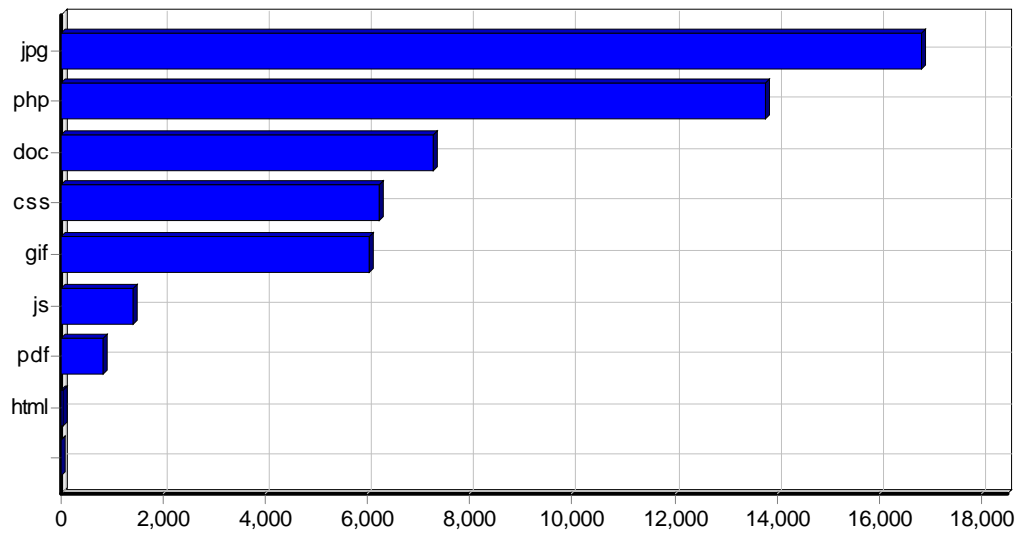

52,412	81	-	1,447,932

				( )
1	jpg	16,830	51	453,953
2	php	13,773	0	332,281
3	doc	7,293	2	156,486
4	css	6,206	0	6,428
5	gif	6,012	0	1,445
6	js	1,425	0	1,912
7	pdf	823	28	495,374
8	html	46	0	6
9		4	0	44
		52,412	81	1,447,932