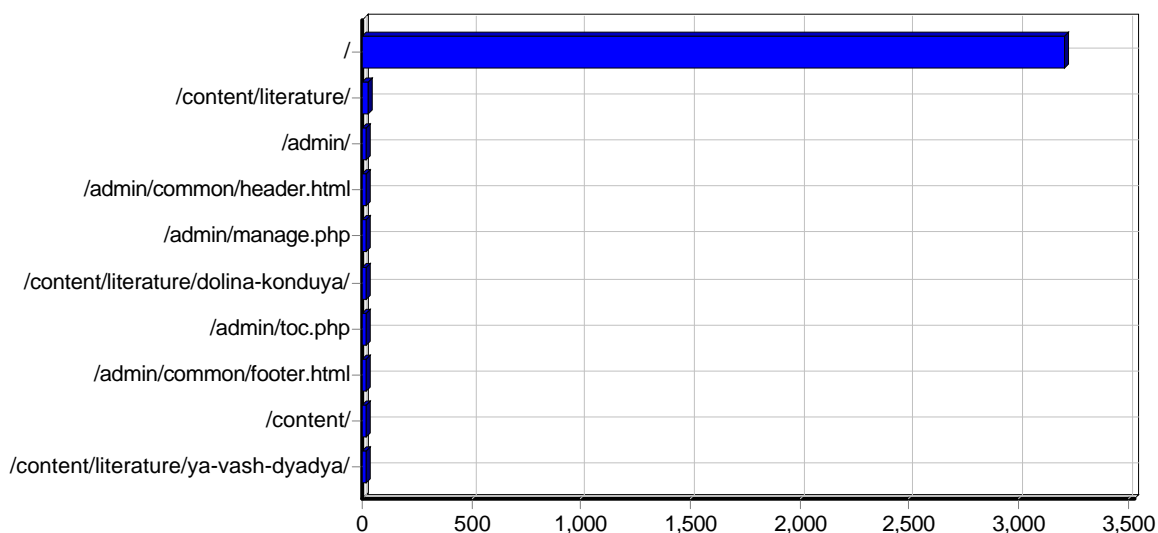

( )
1	http://www.epov.ru/	13,361	0	3,208	316,397
2	http://www.epov.ru/content/literature/	28	0	23	1
3	http://www.epov.ru/admin/	34	0	19	15
4	http://www.epov.ru/admin/common/header.html	23	0	18	3
5	http://www.epov.ru/admin/manage.php	54	0	18	13,356
6	http://www.epov.ru/content/literature/dolina-konduya/	19	0	18	396
7	http://www.epov.ru/admin/toc.php	25	0	18	26
8	http://www.epov.ru/admin/common/footer.html	23	0	18	3
9	http://www.epov.ru/content/	104	0	16	31
10	http://www.epov.ru/content/literature/ya-vash-dyadya/	16	0	16	258
11	http://www.epov.ru/content/literature/selskiy-vrach/	16	0	16	265
12	http://www.epov.ru/content/literature/rodoslovnaya-korennih-zabaykaltsev/	15	0	15	243
13	http://www.epov.ru/content/literature/neutomimiy-doctor/	14	0	14	454