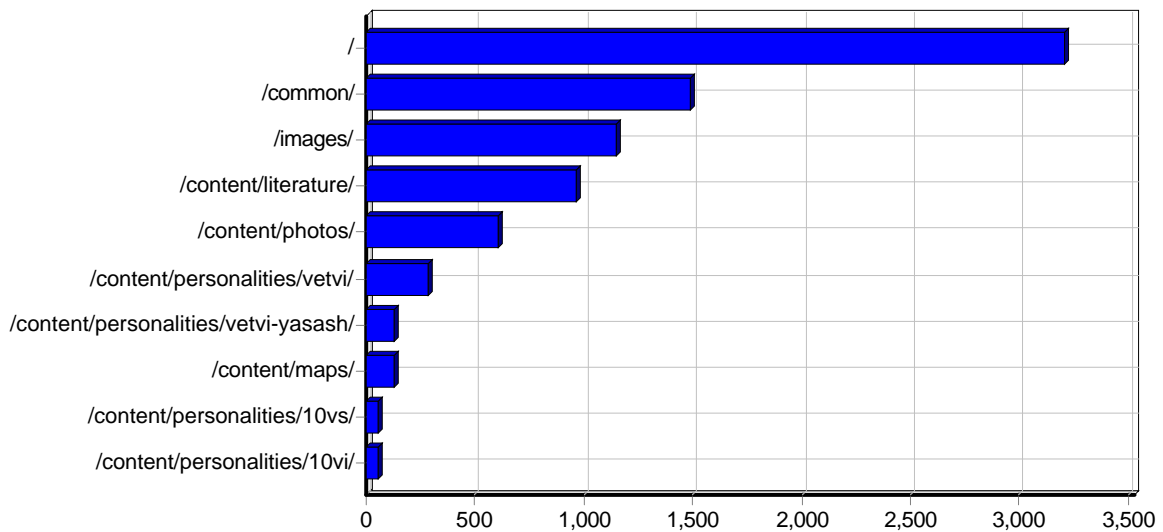

35	http://www.epov.ru/content/literature/statistic-report-10-2007.pdf	14	0	14	1,113
36	http://www.epov.ru/content/literature/astrahantsev-6.pdf	15	1	14	17,925
37	http://www.epov.ru/content/literature/astrahantsev-8.pdf	14	0	14	4,493
38	http://www.epov.ru/content/literature/astrahantsev-2.pdf	13	0	13	26,324
39	http://www.epov.ru/content/literature/astrahantsev-3.pdf	13	0	13	19,958
40	http://www.epov.ru/content/literature/statistic-report-07-2007.pdf	12	0	12	928
41	http://www.epov.ru/content/literature/astrahantsev-7.pdf	12	0	12	17,011
42	http://www.epov.ru/content/literature/avvan-i-gayro.pdf	11	0	11	90,217
43	http://www.epov.ru/content/literature/achik-tash.pdf	11	0	11	26,282
44	http://www.epov.ru/content/literature/astrahantsev-1.pdf	10	0	10	9,659
45	http://www.epov.ru/content/literature/statistic-report-11-2009.pdf	10	1	9	1,460
46	http://www.epov.ru/content/literature/VEpov_Ot-Achik-tasha_do_Everesta.pdf	1	0	1	1,088
		823	28	-	495,374