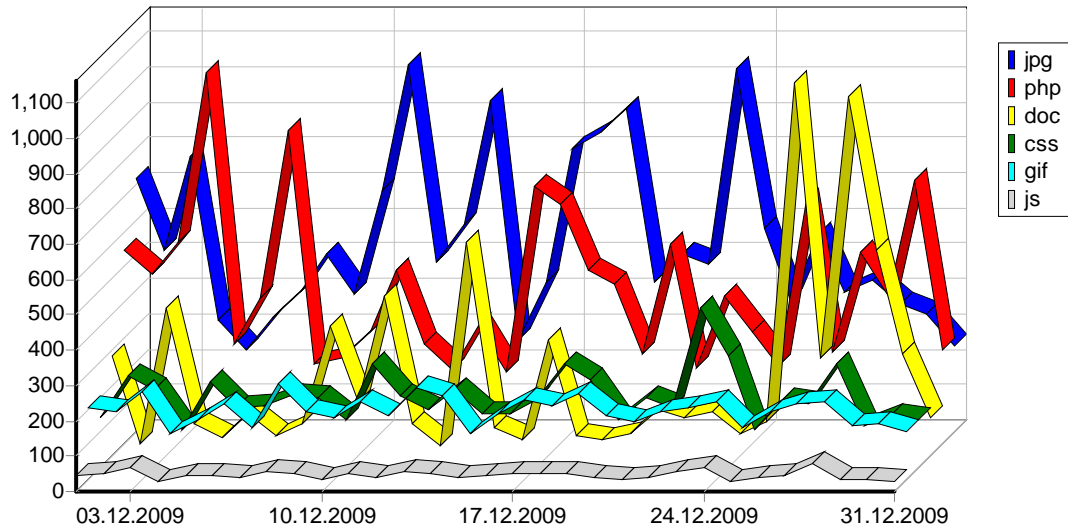

52,412	81	-	1,447,932

				( )
1	jpg	16,830	51	453,953
2	php	13,773	0	332,281
3	doc	7,293	2	156,486
4	css	6,206	0	6,428
5	gif	6,012	0	1,445
6	js	1,425	0	1,912
7	pdf	823	28	495,374
8	html	46	0	6
9		4	0	44
		52,412	81	1,447,932