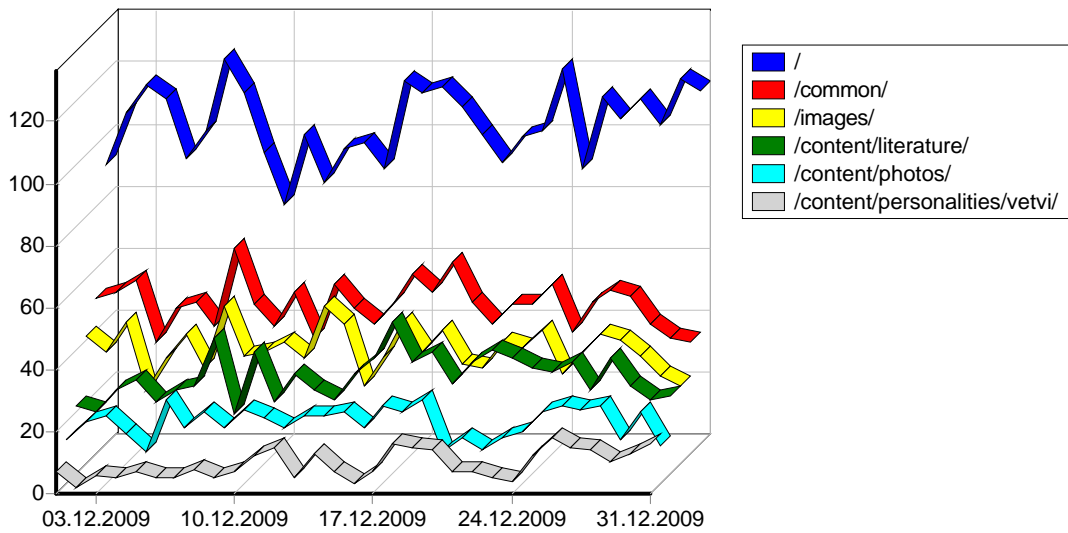

35	http://www.epov.ru/content/literature/statistic-report-10-2007.pdf	14	0	14	1,113
36	http://www.epov.ru/content/literature/astrahantsev-6.pdf	15	1	14	17,925
37	http://www.epov.ru/content/literature/astrahantsev-8.pdf	14	0	14	4,493
38	http://www.epov.ru/content/literature/astrahantsev-2.pdf	13	0	13	26,324
39	http://www.epov.ru/content/literature/astrahantsev-3.pdf	13	0	13	19,958
40	http://www.epov.ru/content/literature/statistic-report-07-2007.pdf	12	0	12	928
41	http://www.epov.ru/content/literature/astrahantsev-7.pdf	12	0	12	17,011
42	http://www.epov.ru/content/literature/avvan-i-gayro.pdf	11	0	11	90,217
43	http://www.epov.ru/content/literature/achik-tash.pdf	11	0	11	26,282
44	http://www.epov.ru/content/literature/astrahantsev-1.pdf	10	0	10	9,659
45	http://www.epov.ru/content/literature/statistic-report-11-2009.pdf	10	1	9	1,460
46	http://www.epov.ru/content/literature/VEpov_Ot-Achik-tasha_do_Everesta.pdf	1	0	1	1,088
		823	28	-	495,374