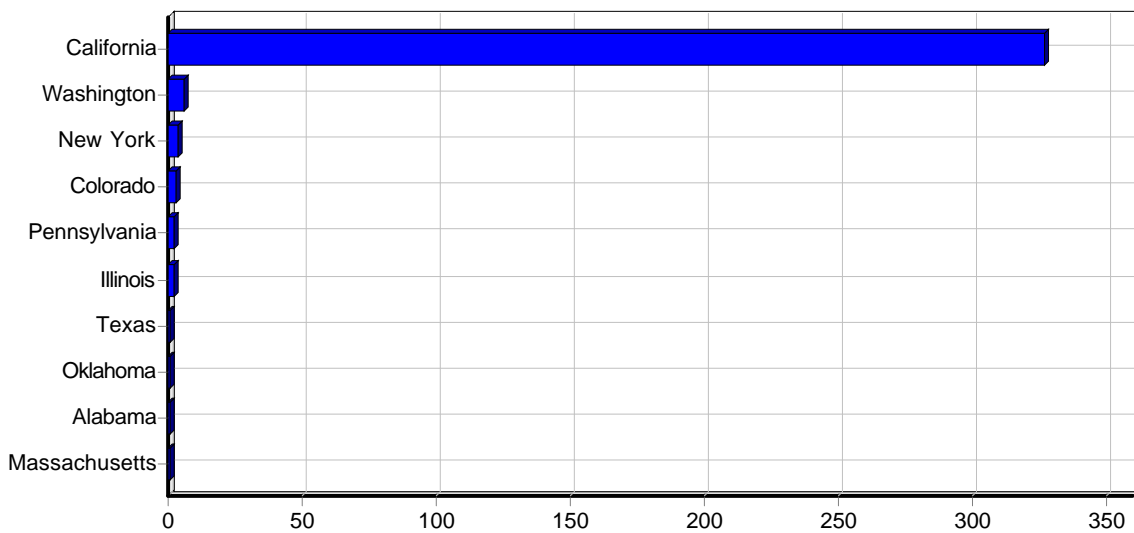

15		232	7	0.15%	3,793
16		32	7	0.15%	1,302
17		153	6	0.13%	2,022
18		469	6	0.13%	11,226
19		40	5	0.11%	438
20		24	5	0.11%	390
21		94	4	0.08%	2,158
22		18	4	0.08%	470
23		18	4	0.08%	1,131
24		30	3	0.06%	447
25		16	2	0.04%	144
26		59	2	0.04%	1,253
27		29	2	0.04%	242
28		33	2	0.04%	723
29		14	2	0.04%	382
30		17	1	0.02%	495
31		14	1	0.02%	80
32		1	1	0.02%	10
33		5	1	0.02%	1
34		2	1	0.02%	0
35		1	1	0.02%	37
36		6	1	0.02%	197
37		3	1	0.02%	542
38		100	1	0.02%	551
39		15	1	0.02%	342
40		15	1	0.02%	180
41		13	1	0.02%	341
42		1	1	0.02%	88
43		100	1	0.02%	548
		54,944	4,708	100.00%	1,448,635

				( )
1	California	1,299	327	37,239