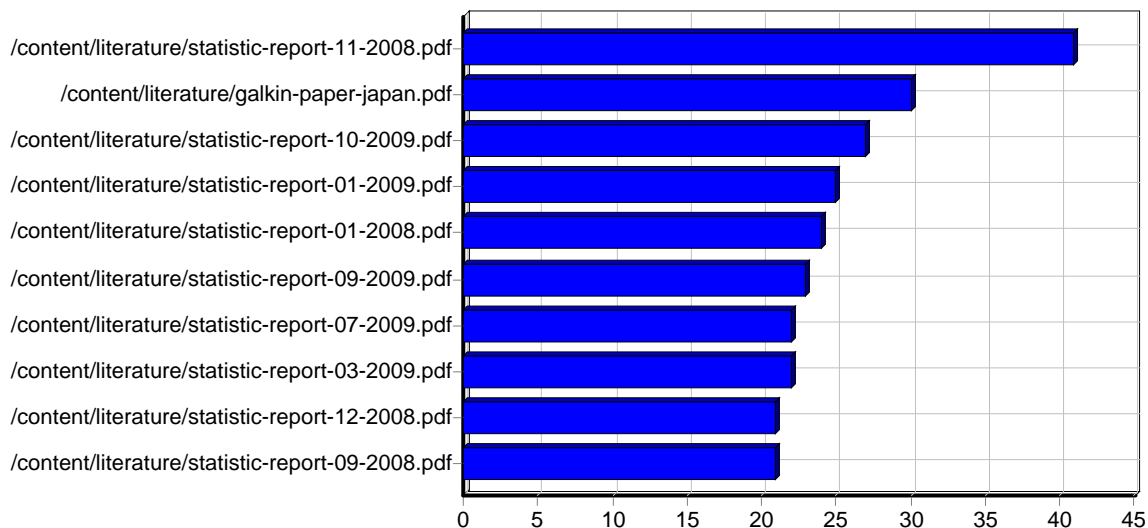

( )
1	http://www.epov.ru/content/literature/statistic-report-11-2008.pdf	41	0	41	3,961
2	http://www.epov.ru/content/literature/galkin-paper-japan.pdf	49	19	30	8,009
3	http://www.epov.ru/content/literature/statistic-report-10-2009.pdf	27	0	27	2,667
4	http://www.epov.ru/content/literature/statistic-report-01-2009.pdf	26	1	25	2,495
5	http://www.epov.ru/content/literature/statistic-report-01-2008.pdf	26	2	24	3,227
6	http://www.epov.ru/content/literature/statistic-report-09-2009.pdf	23	0	23	2,370
7	http://www.epov.ru/content/literature/statistic-report-07-2009.pdf	22	0	22	1,859
8	http://www.epov.ru/content/literature/statistic-report-03-2009.pdf	22	0	22	2,256
9	http://www.epov.ru/content/literature/statistic-report-12-2008.pdf	21	0	21	1,954
10	http://www.epov.ru/content/literature/statistic-report-09-2008.pdf	24	3	21	1,973
11	http://www.epov.ru/content/literature/statistic-report-08-2009.pdf	21	0	21	1,918
12	http://www.epov.ru/content/literature/statistic-report-06-2009.pdf	19	0	19	1,501
13	http://www.epov.ru/content/literature/statistic-report-08-2007.pdf	20	0	19	1,987
14	http://www.epov.ru/content/literature/statistic-report-05-2009.pdf	19	0	19	1,727
15	http://www.epov.ru/content/literature/statistic-report-04-2009.pdf	18	0	18	1,534
16	http://www.epov.ru/content/literature/statistic-report-05-2008.pdf	18	0	18	1,969
17	http://www.epov.ru/content/literature/statistic-report-05-2007.pdf	18	0	18	973
18	http://www.epov.ru/content/literature/statistic-report-08-2008.pdf	18	0	18	1,800
19	http://www.epov.ru/content/literature/statistic-report-02-2008.pdf	18	0	18	1,640
20	http://www.epov.ru/content/literature/statistic-report-06-2007.pdf	17	0	17	827
21	http://www.epov.ru/content/literature/statistic-report-07-2008.pdf	17	0	17	1,689
22	http://www.epov.ru/content/literature/statistic-report.pdf	17	0	17	2,280
23	http://www.epov.ru/content/literature/astrahantsev-5.pdf	17	1	16	33,996
24	http://www.epov.ru/content/literature/astrahantsev-4.pdf	16	0	16	41,552
25	http://www.epov.ru/content/literature/teoriya-otnositelnosti.pdf	16	0	16	132,254
26	http://www.epov.ru/content/literature/statistic-report-10-2008.pdf	16	0	16	1,363
27	http://www.epov.ru/content/literature/statistic-report-09-2007.pdf	16	0	16	1,485
28	http://www.epov.ru/content/literature/statistic-report-02-2009.pdf	16	0	16	1,302
29	http://www.epov.ru/content/literature/statistic-report-03-2008.pdf	16	0	16	1,714
30	http://www.epov.ru/content/literature/astrahantsev-9.pdf	15	0	15	7,686
31	http://www.epov.ru/content/literature/astrahantsev-10.pdf	15	0	15	3,215
32	http://www.epov.ru/content/literature/statistic-report-06-2008.pdf	15	0	15	1,538
33	http://www.epov.ru/content/literature/statistic-report-12-2007.pdf	14	0	14	1,072