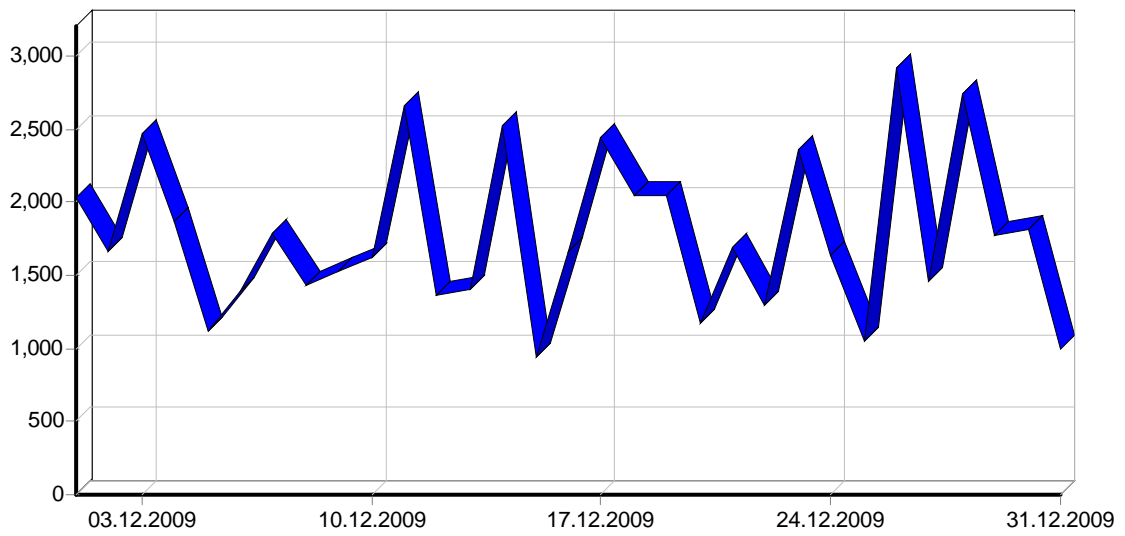

54,944
	1,772
	11.67
	9,093
	2,532
	14,039
	452
	2.98
	4,708
	151
IP-	1,981
	1.38
	45.63
	26.37
	307.70