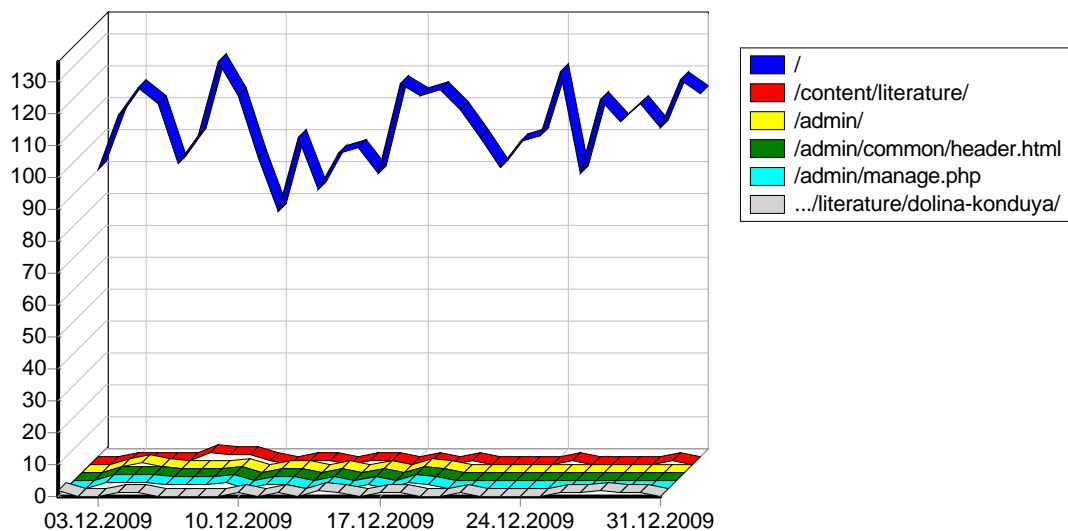

( )
1	http://www.epov.ru/	13,361	0	3,208	316,397
2	http://www.epov.ru/content/literature/	28	0	23	1
3	http://www.epov.ru/admin/	34	0	19	15
4	http://www.epov.ru/admin/common/header.html	23	0	18	3
5	http://www.epov.ru/admin/manage.php	54	0	18	13,356
6	http://www.epov.ru/content/literature/dolina-konduya/	19	0	18	396
7	http://www.epov.ru/admin/toc.php	25	0	18	26
8	http://www.epov.ru/admin/common/footer.html	23	0	18	3
9	http://www.epov.ru/content/	104	0	16	31
10	http://www.epov.ru/content/literature/ya-vash-dyadya/	16	0	16	258
11	http://www.epov.ru/content/literature/selskiy-vrach/	16	0	16	265
12	http://www.epov.ru/content/literature/rodoslovnaya-korennih-zabaykaltsev/	15	0	15	243
13	http://www.epov.ru/content/literature/neutomimiy-doctor/	14	0	14	454