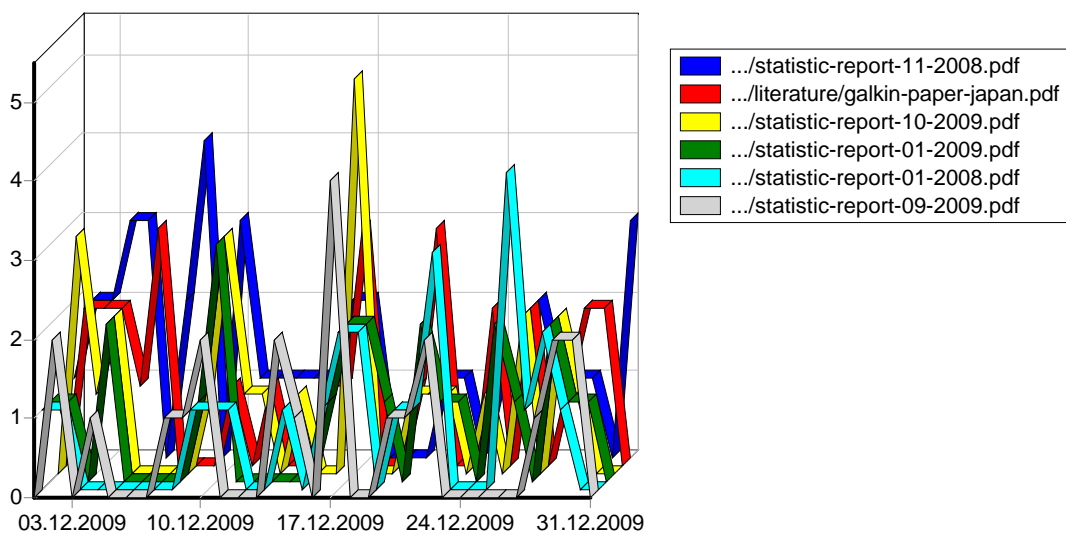

14	http://www.epov.ru/content/literature/visotu-otstoyali/	14	0	14	232
15	http://www.epov.ru/content/literature/godi-ludi-sudbi/	15	0	14	202
16	http://www.epov.ru/	7	0	5	71
17	http://www.epov.ru/content/personalities/10vi/	9	0	4	1
18	http://www.epov.ru/content/personalities/vetvi/	4	0	4	0
19	http://www.epov.ru/content/personalities/vetvi-yasash/	3	0	3	0
20	http://www.epov.ru/content/personalities/10sn/	2	0	2	0
21	http://www.epov.ru/	3	0	2	29
22	http://www.epov.ru/content/personalities/7sm/	1	0	1	0
23	http://www.epov.ru/content/personalities/9sm/	1	0	1	0
24	http://www.epov.ru/content/personalities/9vi/	1	0	1	0
25	http://www.epov.ru/content/personalities/10sm/	1	0	1	0
26	http://www.epov.ru/	23	0	1	287
27	http://www.epov.ru/./	1	0	1	11
28	http://www.epov.ru/content/personalities/5/	1	0	1	0
29	http://www.epov.ru/content/personalities/4/	1	0	1	0
		13,819	0	-	332,287