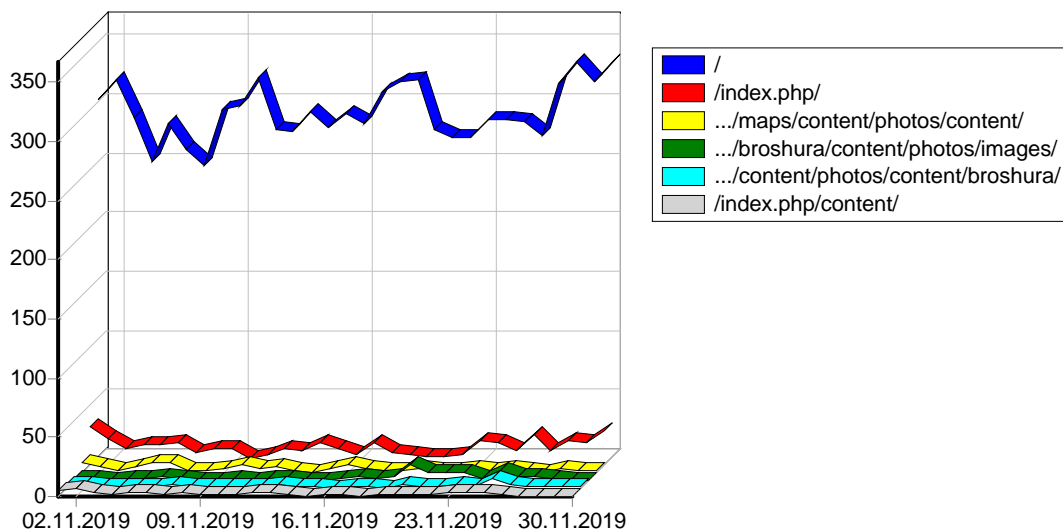

( )
1	http://www.epov.ru/	20,219	0	8,727	739,685
2	http://www.epov.ru/index.php/	1,557	0	451	25,921
3	http://www.epov.ru/index.php/content/maps/content/photos/content/	121	0	94	1,680
4	http://www.epov.ru/index.php/content/broshura/content/photos/images/	167	0	75	2,435
5	http://www.epov.ru/index.php/content/photos/content/broshura/	1,142	0	65	8,746
6	http://www.epov.ru/index.php/content/	1,492	0	62	10,870
7	http://www.epov.ru/index.php/content/photos/content/	1,379	0	60	10,713
8	http://www.epov.ru/index.php/images/content/photos/	85	0	59	1,191
9	http://www.epov.ru/index.php/content/photos/common/common/	989	0	59	9,063
10	http://www.epov.ru/index.php/images/content/literature/	87	0	55	967
11	http://www.epov.ru/index.php/content/photos/content/maps/	67	0	51	812
12	http://www.epov.ru/index.php/images/content/photos/images/images/	78	0	49	1,372
13	http://www.epov.ru/index.php/administrator/	72	0	48	1,814