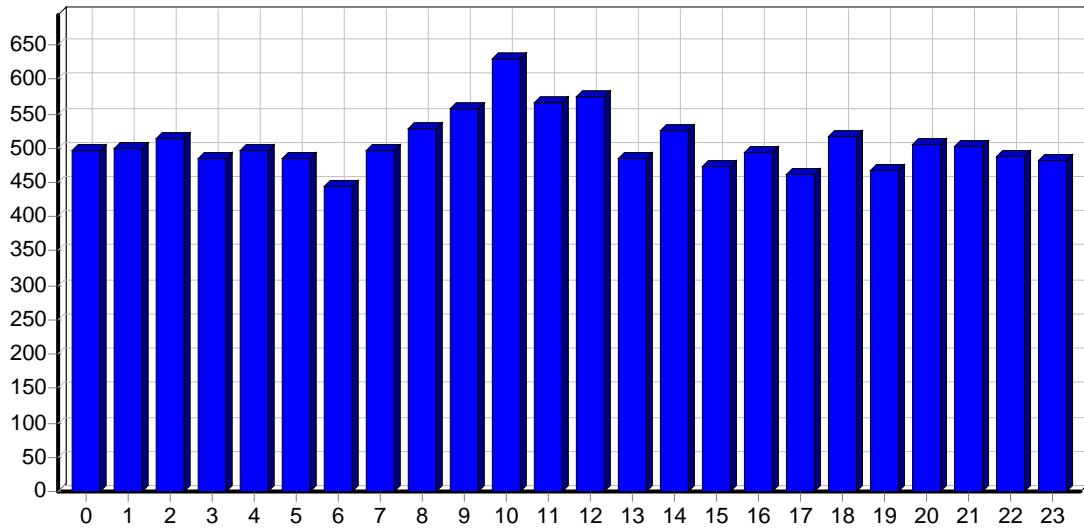

	55,237
	1,841
	4.54
	406
	3,349
	35,532
	1,184
	2.92
	12,178
	405
IP-	2,522
	1.69
	57.64
	32.06
	145.40

					()
01.11.2019	3,593	2,569	429	07:11	69,211
02.11.2019	1,623	973	437	05:13	60,147
03.11.2019	2,307	1,484	443	03:56	63,268
04.11.2019	1,733	1,077	343	06:21	42,993
05.11.2019	1,431	748	390	05:55	54,564
06.11.2019	2,504	1,869	355	08:25	74,204
07.11.2019	1,880	1,313	364	06:43	61,004
08.11.2019	1,717	731	407	05:42	72,779
09.11.2019	1,553	1,095	399	05:29	40,655
10.11.2019	2,623	2,157	422	05:04	57,064
11.11.2019	1,225	729	377	05:30	47,841
12.11.2019	2,008	1,468	386	06:04	34,403
13.11.2019	2,150	1,533	401	04:55	48,776
14.11.2019	2,734	1,869	378	05:39	64,494
15.11.2019	1,165	670	389	03:43	39,833
16.11.2019	849	503	368	04:52	31,921
17.11.2019	3,197	2,387	405	05:37	87,672
18.11.2019	1,400	616	442	04:40	135,177
19.11.2019	1,127	674	459	04:25	39,505
20.11.2019	1,671	927	407	07:30	79,859
21.11.2019	1,182	675	360	08:40	35,548
22.11.2019	1,280	725	358	05:14	58,364
23.11.2019	2,605	1,184	456	10:30	66,668
24.11.2019	1,786	806	434	06:30	45,211
25.11.2019	2,289	1,799	402	08:08	42,336
26.11.2019	2,110	1,437	390	08:16	71,858
27.11.2019	1,285	780	439	05:11	69,320
28.11.2019	1,246	650	440	05:54	68,977
29.11.2019	1,143	618	435	05:12	38,085
30.11.2019	1,821	1,466	463	10:03	68,957
	55,237	35,532	12,178	06:13	1,770,708