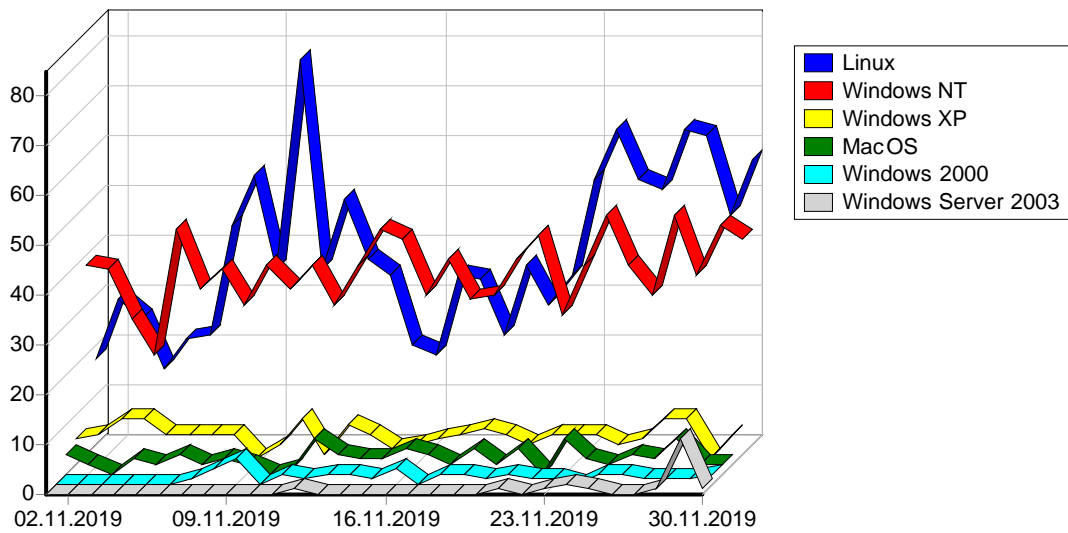

%
1		22,607	3,074	54.01%
2	Linux	6,154	1,167	20.50%
3	Windows NT	8,988	1,106	19.43%
4	Windows XP	700	170	2.99%
5	Mac OS	440	93	1.63%
6	Windows 2000	92	38	0.67%
7	Windows Server 2003	51	19	0.33%
8	Windows Vista	24	15	0.26%
9	Windows 95	9	3	0.05%
10	Windows ME	12	3	0.05%
11	Windows 3.x	9	2	0.04%
12	Windows 98	5	2	0.04%
13	Windows CE	3	0	0.00%
		39,094	5,692	100.00%