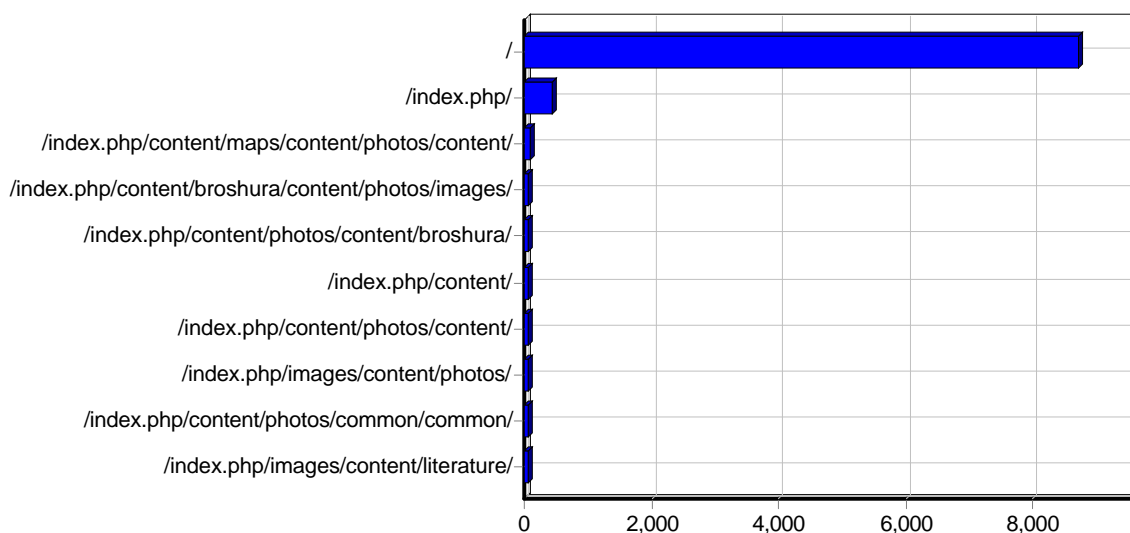

( )
1	http://www.epov.ru/	20,219	0	8,727	739,685
2	http://www.epov.ru/index.php/	1,557	0	451	25,921
3	http://www.epov.ru/index.php/content/maps/content/photos/content/	121	0	94	1,680
4	http://www.epov.ru/index.php/content/broshura/content/photos/images/	167	0	75	2,435
5	http://www.epov.ru/index.php/content/photos/content/broshura/	1,142	0	65	8,746
6	http://www.epov.ru/index.php/content/	1,492	0	62	10,870
7	http://www.epov.ru/index.php/content/photos/content/	1,379	0	60	10,713
8	http://www.epov.ru/index.php/images/content/photos/	85	0	59	1,191
9	http://www.epov.ru/index.php/content/photos/common/common/	989	0	59	9,063
10	http://www.epov.ru/index.php/images/content/literature/	87	0	55	967
11	http://www.epov.ru/index.php/content/photos/content/maps/	67	0	51	812
12	http://www.epov.ru/index.php/images/content/photos/images/images/	78	0	49	1,372
13	http://www.epov.ru/index.php/administrator/	72	0	48	1,814