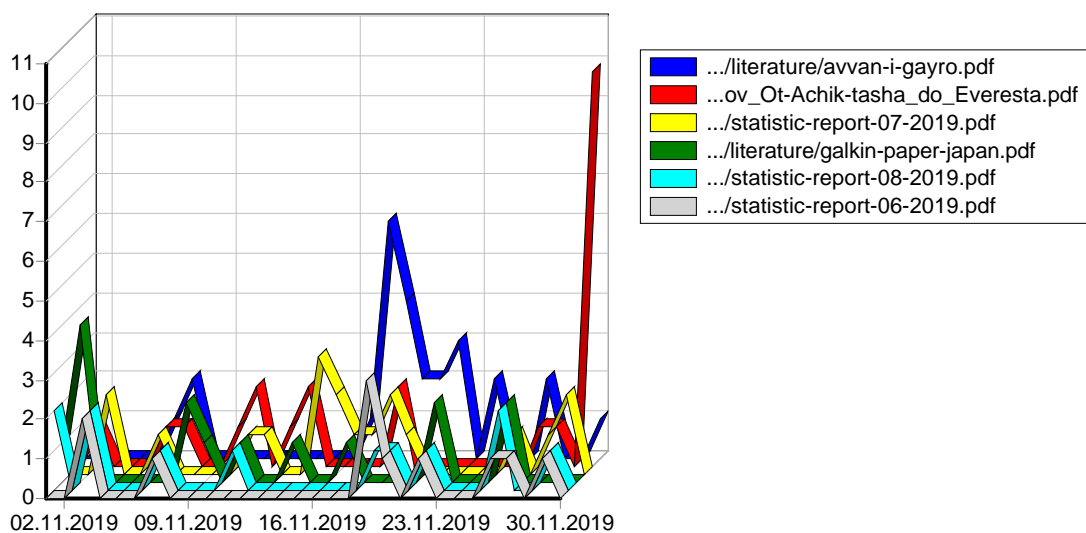

( )
1	http://www.epov.ru/content/literature/avvan-i-gayro.pdf	31	15	26	191,693
2	http://www.epov.ru/content/literature/VEpov_Ot-Achik-tasha_do_Everesta.pdf	58	36	23	48,743
3	http://www.epov.ru/content/literature/statistic-report-07-2019.pdf	19	0	19	1,641
4	http://www.epov.ru/content/literature/galkin-paper-japan.pdf	39	18	15	7,117
5	http://www.epov.ru/content/literature/statistic-report-08-2019.pdf	14	1	12	2,111
6	http://www.epov.ru/content/literature/statistic-report-06-2019.pdf	11	0	11	1,582
7	http://www.epov.ru/content/literature/statistic-report-02-2012.pdf	7	0	7	683
8	http://www.epov.ru/content/literature/statistic-report-11-2008.pdf	7	0	7	1,097
9	http://www.epov.ru/content/literature/astrahantsev-5.pdf	33	26	7	21,770
10	http://www.epov.ru/content/literature/statistic-report-12-2011.pdf	7	0	7	1,116
11	http://www.epov.ru/content/literature/statistic-report-06-2008.pdf	6	0	6	923
12	http://www.epov.ru/content/literature/astrahantsev-2.pdf	13	7	6	11,403
13	http://www.epov.ru/content/literature/statistic-report-10-2014.pdf	6	0	6	717
14	http://www.epov.ru/content/literature/statistic-report-09-2007.pdf	6	0	6	891
15	http://www.epov.ru/content/literature/astrahantsev-1.pdf	7	1	6	7,931