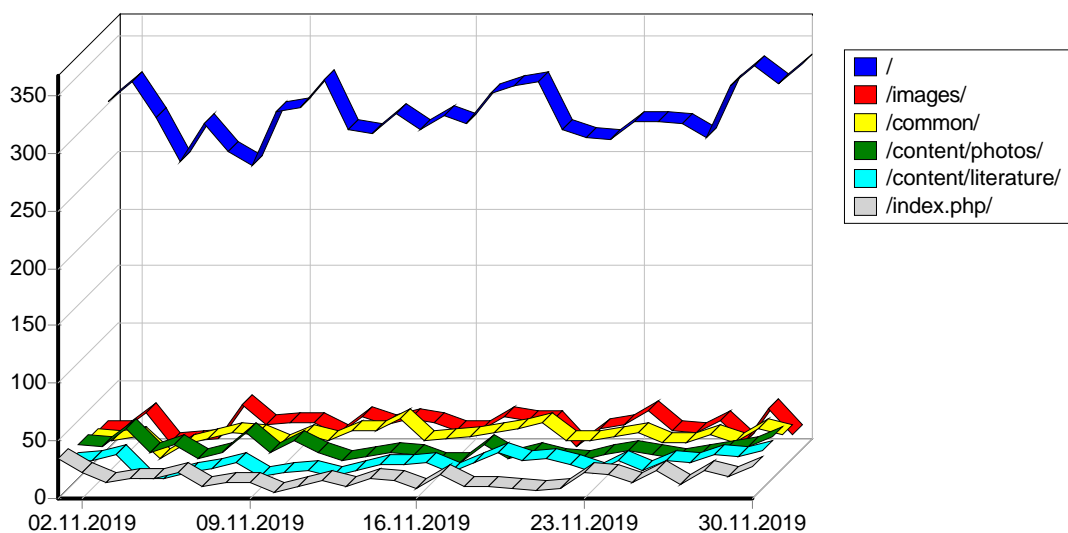

( )
1	http://www.epov.ru/	20,227	0	8,728	739,741
2	http://www.epov.ru/images/	3,895	3	847	29,782
3	http://www.epov.ru/common/	1,779	2	830	3,270
4	http://www.epov.ru/content/photos/	6,402	66	704	241,149
5	http://www.epov.ru/content/literature/	1,061	207	606	463,543
6	http://www.epov.ru/index.php/	1,682	0	480	28,610
7	http://www.epov.ru/content/personalities/10vs/	427	0	251	10,880
8	http://www.epov.ru/content/personalities/vetvi/	266	0	137	7,346
9	http://www.epov.ru/content/personalities/10vi/	214	0	137	5,478
10	http://www.epov.ru/content/maps/	306	0	114	20,656
11	http://www.epov.ru/content/personalities/10vn/	154	0	104	3,444
12	http://www.epov.ru/index.php/content/maps/content/photos/content/	121	0	94	1,680
13	http://www.epov.ru/content/personalities/10vp/	137	0	93	3,388
14	http://www.epov.ru/content/personalities/10ma/	116	0	84	2,978
15	http://www.epov.ru/index.php/content/broshura/content/photos/images/	167	0	75	2,435
16	http://www.epov.ru/index.php/common/	755	0	71	6,409