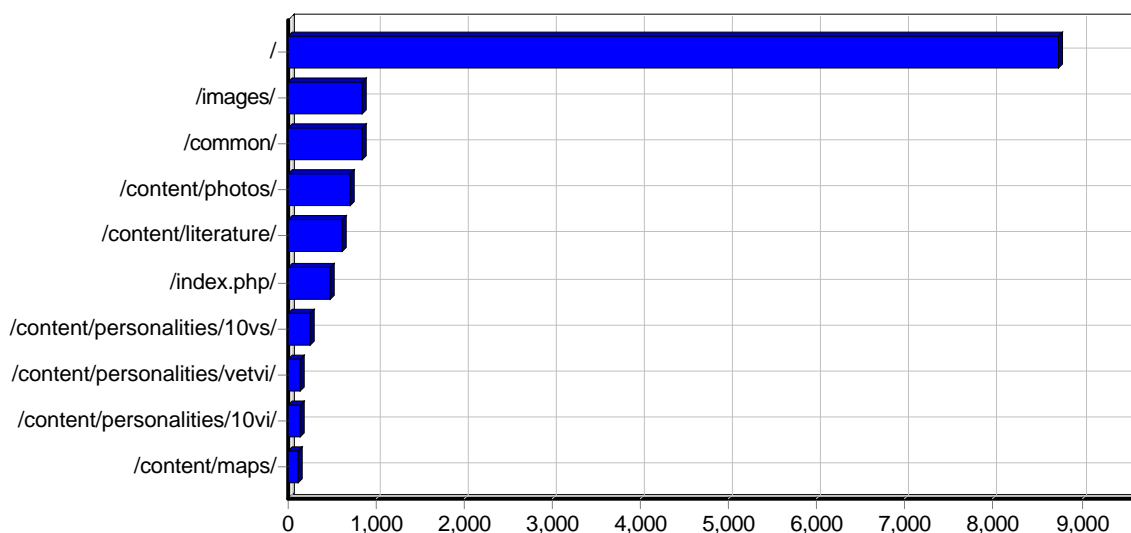

( )
1	http://www.epov.ru/	20,227	0	8,728	739,741
2	http://www.epov.ru/images/	3,895	3	847	29,782
3	http://www.epov.ru/common/	1,779	2	830	3,270
4	http://www.epov.ru/content/photos/	6,402	66	704	241,149
5	http://www.epov.ru/content/literature/	1,061	207	606	463,543
6	http://www.epov.ru/index.php/	1,682	0	480	28,610
7	http://www.epov.ru/content/personalities/10vs/	427	0	251	10,880
8	http://www.epov.ru/content/personalities/vetvi/	266	0	137	7,346
9	http://www.epov.ru/content/personalities/10vi/	214	0	137	5,478
10	http://www.epov.ru/content/maps/	306	0	114	20,656
11	http://www.epov.ru/content/personalities/10vn/	154	0	104	3,444
12	http://www.epov.ru/index.php/content/maps/content/photos/content/	121	0	94	1,680
13	http://www.epov.ru/content/personalities/10vp/	137	0	93	3,388
14	http://www.epov.ru/content/personalities/10ma/	116	0	84	2,978
15	http://www.epov.ru/index.php/content/broshura/content/photos/images/	167	0	75	2,435
16	http://www.epov.ru/index.php/common/	755	0	71	6,409