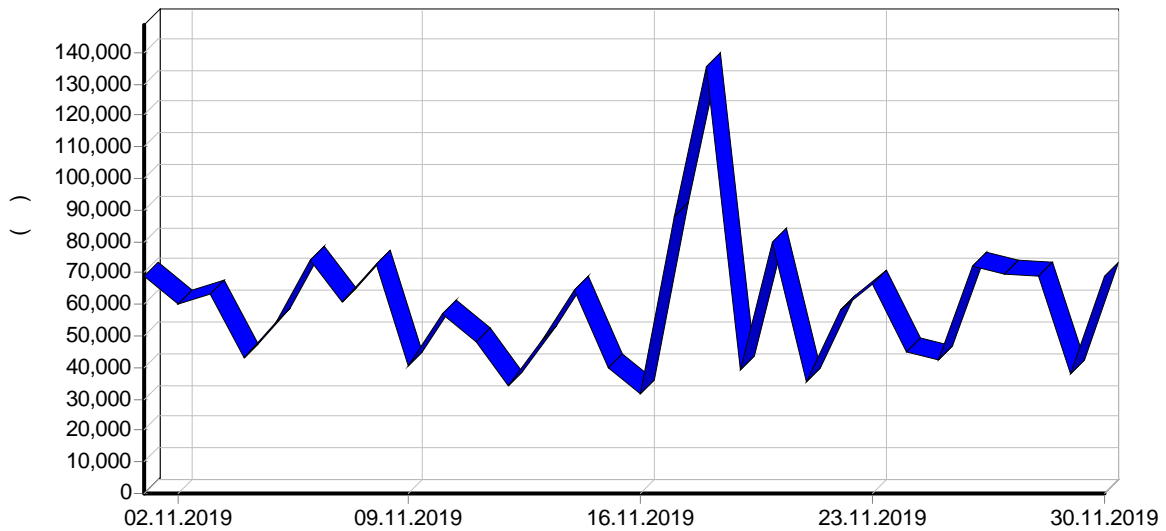

	55,237
	1,841
	4.54
	406
	3,349
	35,532
	1,184
	2.92
	12,178
	405
IP-	2,522
	1.69
	57.64
	32.06
	145.40

					()
01.11.2019	3,593	2,569	429	07:11	69,211
02.11.2019	1,623	973	437	05:13	60,147
03.11.2019	2,307	1,484	443	03:56	63,268
04.11.2019	1,733	1,077	343	06:21	42,993
05.11.2019	1,431	748	390	05:55	54,564
06.11.2019	2,504	1,869	355	08:25	74,204
07.11.2019	1,880	1,313	364	06:43	61,004
08.11.2019	1,717	731	407	05:42	72,779
09.11.2019	1,553	1,095	399	05:29	40,655
10.11.2019	2,623	2,157	422	05:04	57,064
11.11.2019	1,225	729	377	05:30	47,841
12.11.2019	2,008	1,468	386	06:04	34,403
13.11.2019	2,150	1,533	401	04:55	48,776
14.11.2019	2,734	1,869	378	05:39	64,494
15.11.2019	1,165	670	389	03:43	39,833
16.11.2019	849	503	368	04:52	31,921
17.11.2019	3,197	2,387	405	05:37	87,672
18.11.2019	1,400	616	442	04:40	135,177
19.11.2019	1,127	674	459	04:25	39,505
20.11.2019	1,671	927	407	07:30	79,859
21.11.2019	1,182	675	360	08:40	35,548
22.11.2019	1,280	725	358	05:14	58,364
23.11.2019	2,605	1,184	456	10:30	66,668
24.11.2019	1,786	806	434	06:30	45,211
25.11.2019	2,289	1,799	402	08:08	42,336
26.11.2019	2,110	1,437	390	08:16	71,858
27.11.2019	1,285	780	439	05:11	69,320
28.11.2019	1,246	650	440	05:54	68,977
29.11.2019	1,143	618	435	05:12	38,085
30.11.2019	1,821	1,466	463	10:03	68,957
	55,237	35,532	12,178	06:13	1,770,708