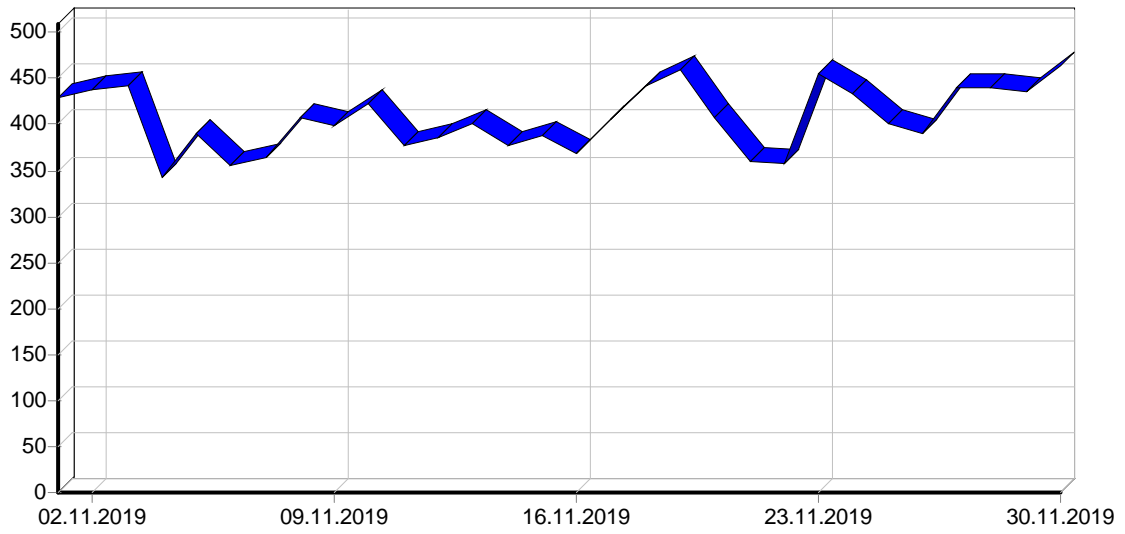

	55,237
	1,841
	4.54
	406
	3,349
	35,532
	1,184
	2.92
	12,178
	405
IP-	2,522
	1.69
	57.64
	32.06
	145.40

					()
01.11.2019	3,593	2,569	429	07:11	69,211
02.11.2019	1,623	973	437	05:13	60,147
03.11.2019	2,307	1,484	443	03:56	63,268
04.11.2019	1,733	1,077	343	06:21	42,993
05.11.2019	1,431	748	390	05:55	54,564
06.11.2019	2,504	1,869	355	08:25	74,204
07.11.2019	1,880	1,313	364	06:43	61,004
08.11.2019	1,717	731	407	05:42	72,779
09.11.2019	1,553	1,095	399	05:29	40,655
10.11.2019	2,623	2,157	422	05:04	57,064
11.11.2019	1,225	729	377	05:30	47,841
12.11.2019	2,008	1,468	386	06:04	34,403
13.11.2019	2,150	1,533	401	04:55	48,776
14.11.2019	2,734	1,869	378	05:39	64,494
15.11.2019	1,165	670	389	03:43	39,833
16.11.2019	849	503	368	04:52	31,921
17.11.2019	3,197	2,387	405	05:37	87,672
18.11.2019	1,400	616	442	04:40	135,177
19.11.2019	1,127	674	459	04:25	39,505
20.11.2019	1,671	927	407	07:30	79,859
21.11.2019	1,182	675	360	08:40	35,548
22.11.2019	1,280	725	358	05:14	58,364
23.11.2019	2,605	1,184	456	10:30	66,668
24.11.2019	1,786	806	434	06:30	45,211
25.11.2019	2,289	1,799	402	08:08	42,336
26.11.2019	2,110	1,437	390	08:16	71,858
27.11.2019	1,285	780	439	05:11	69,320
28.11.2019	1,246	650	440	05:54	68,977
29.11.2019	1,143	618	435	05:12	38,085
30.11.2019	1,821	1,466	463	10:03	68,957
	55,237	35,532	12,178	06:13	1,770,708