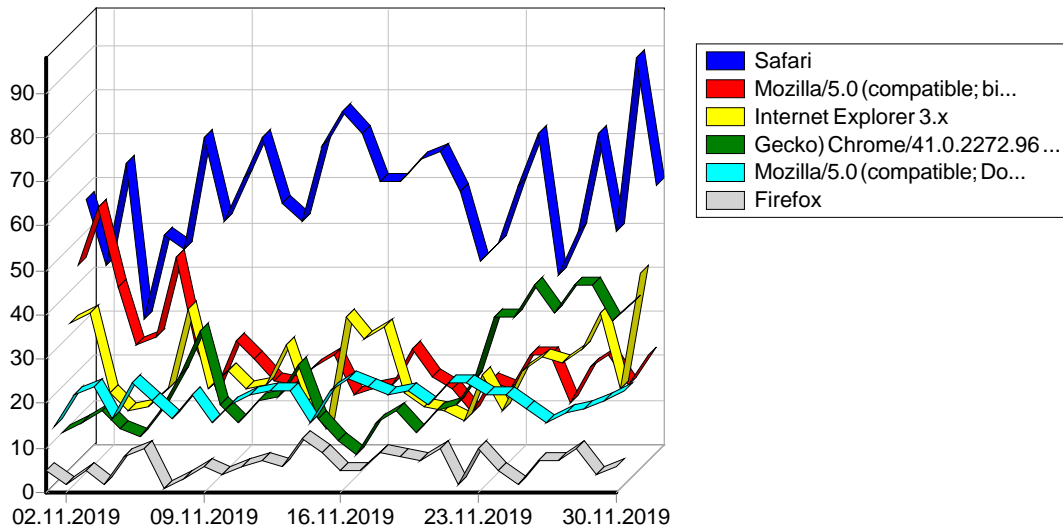

%
1	Safari	10,457	1,769	30.27%
2	Mozilla/5.0 (compatible; bingbot/2.0; +http://www.bing.com/bingbot.htm)	1,040	711	12.17%
3	Internet Explorer 3.x	676	674	11.53%
4	Gecko) Chrome/41.0.2272.96 Mobile Saf	1,029	644	11.02%
5	Mozilla/5.0 (compatible; DotBot/1.1; http://www.opensiteexplorer.org/dotbot, help@moz.com)	3,462	571	9.77%
6	Firefox	1,114	183	3.13%
7	Mozilla/5.0 (compatible; MJ12bot/v1.4.8; http://mj12bot.com/)	13,666	160	2.74%
8	Internet Explorer 6.x	397	124	2.12%
9	Gecko) Chrome/77.0.3865.120 YaBrowser/19.10.2.195 Yowser/2	116	63	1.08%
10	facebookexternalhit/1.1 (+http://www.facebook.com/externalhit_uatext.php)	64	59	1.01%
11	Gecko) Chrome/77.0.3865.120 YaBrowser/19.10.3.281 Yowser/2	73	41	0.70%
12	Internet Explorer 5.x	75	41	0.70%
13	Opera	156	36	0.62%