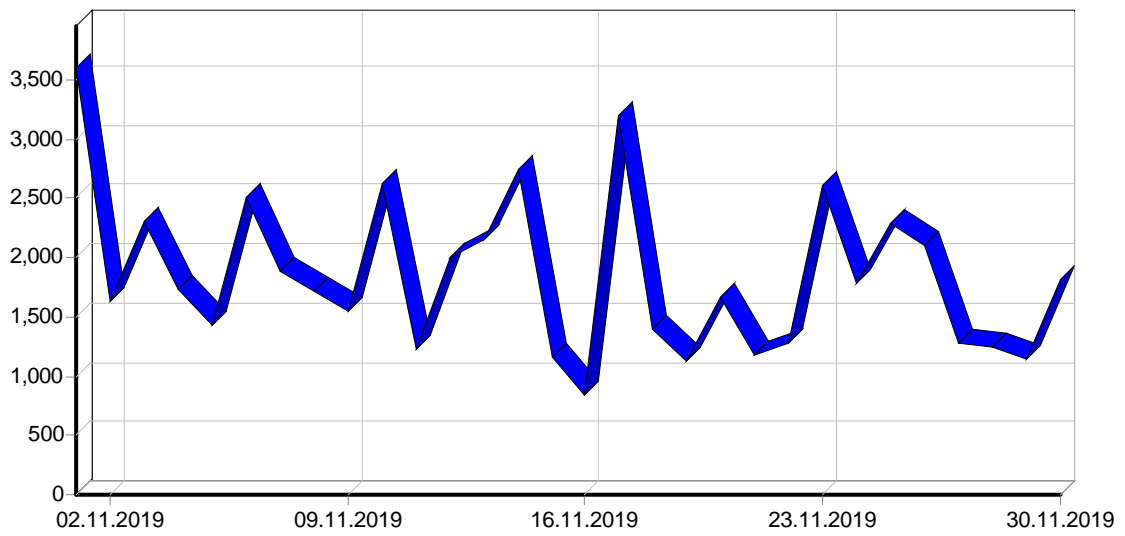

	55,237
	1,841
	4.54
	406
	3,349
	35,532
	1,184
	2.92
	12,178
	405
IP-	2,522
	1.69
	57.64
	32.06
	145.40

					()
01.11.2019	3,593	2,569	429	07:11	69,211
02.11.2019	1,623	973	437	05:13	60,147
03.11.2019	2,307	1,484	443	03:56	63,268
04.11.2019	1,733	1,077	343	06:21	42,993
05.11.2019	1,431	748	390	05:55	54,564
06.11.2019	2,504	1,869	355	08:25	74,204
07.11.2019	1,880	1,313	364	06:43	61,004
08.11.2019	1,717	731	407	05:42	72,779
09.11.2019	1,553	1,095	399	05:29	40,655
10.11.2019	2,623	2,157	422	05:04	57,064
11.11.2019	1,225	729	377	05:30	47,841
12.11.2019	2,008	1,468	386	06:04	34,403
13.11.2019	2,150	1,533	401	04:55	48,776
14.11.2019	2,734	1,869	378	05:39	64,494
15.11.2019	1,165	670	389	03:43	39,833
16.11.2019	849	503	368	04:52	31,921
17.11.2019	3,197	2,387	405	05:37	87,672
18.11.2019	1,400	616	442	04:40	135,177
19.11.2019	1,127	674	459	04:25	39,505
20.11.2019	1,671	927	407	07:30	79,859
21.11.2019	1,182	675	360	08:40	35,548
22.11.2019	1,280	725	358	05:14	58,364
23.11.2019	2,605	1,184	456	10:30	66,668
24.11.2019	1,786	806	434	06:30	45,211
25.11.2019	2,289	1,799	402	08:08	42,336
26.11.2019	2,110	1,437	390	08:16	71,858
27.11.2019	1,285	780	439	05:11	69,320
28.11.2019	1,246	650	440	05:54	68,977
29.11.2019	1,143	618	435	05:12	38,085
30.11.2019	1,821	1,466	463	10:03	68,957
	55,237	35,532	12,178	06:13	1,770,708