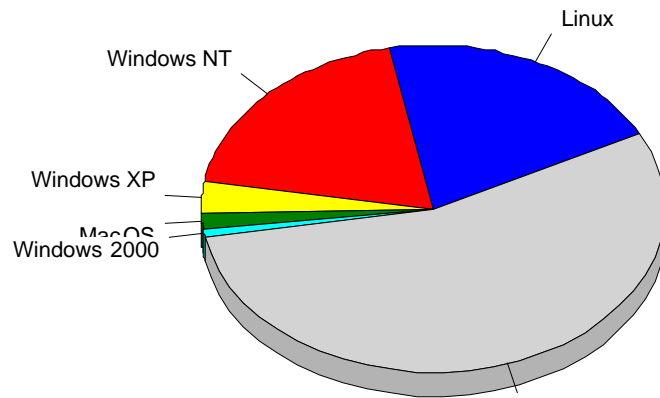

%
1		22,607	3,074	54.01%
2	Linux	6,154	1,167	20.50%
3	Windows NT	8,988	1,106	19.43%
4	Windows XP	700	170	2.99%
5	Mac OS	440	93	1.63%
6	Windows 2000	92	38	0.67%
7	Windows Server 2003	51	19	0.33%
8	Windows Vista	24	15	0.26%
9	Windows 95	9	3	0.05%
10	Windows ME	12	3	0.05%
11	Windows 3.x	9	2	0.04%
12	Windows 98	5	2	0.04%
13	Windows CE	3	0	0.00%
		39,094	5,692	100.00%