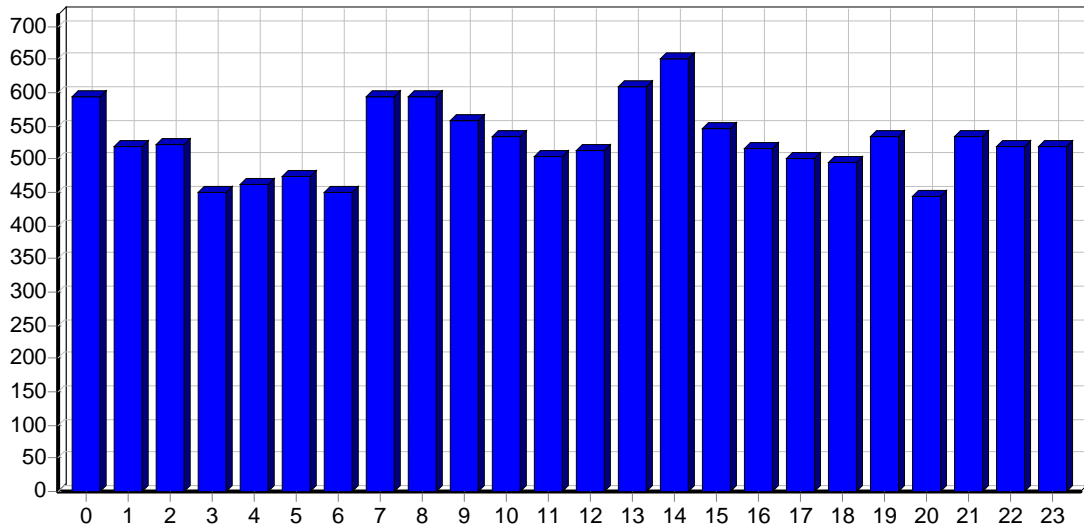

	73,191
	2,439
	5.79
	839
	5,848
	48,382
	1,612
	3.83
	12,640
	421
IP-	3,559
	2.06
	70.48
	29.58
	171.29

					( )
01.11.2017	1,509	887	449	02:48	51,924
02.11.2017	1,360	755	382	04:27	56,826
03.11.2017	2,580	1,756	378	17:59	83,785
04.11.2017	1,717	937	323	04:57	71,230
05.11.2017	1,412	659	319	05:55	60,537
06.11.2017	2,756	2,111	338	04:21	66,204
07.11.2017	1,792	1,172	415	03:51	77,881
08.11.2017	3,424	2,498	347	21:27	75,651
09.11.2017	3,127	2,305	305	03:00	55,970
10.11.2017	2,973	2,140	527	03:52	67,618
11.11.2017	2,417	1,910	462	01:58	42,389
12.11.2017	2,607	1,638	500	02:02	59,995
13.11.2017	4,325	2,963	592	08:28	73,791
14.11.2017	3,461	2,396	704	07:53	61,145
15.11.2017	1,788	916	474	01:46	43,995
16.11.2017	1,034	557	468	02:58	25,681
17.11.2017	1,813	969	449	04:09	40,628
18.11.2017	1,881	1,142	397	07:51	56,709
19.11.2017	1,918	1,193	472	03:38	71,092
20.11.2017	3,328	2,130	518	08:37	93,338
21.11.2017	1,756	1,025	555	02:57	86,457
22.11.2017	3,644	2,861	549	09:32	219,963
23.11.2017	3,479	2,603	350	07:21	78,111
24.11.2017	3,243	2,477	343	12:16	74,897
25.11.2017	2,633	1,918	353	10:38	85,232
26.11.2017	1,993	1,302	417	06:37	66,419
27.11.2017	3,340	2,010	291	04:16	115,138
28.11.2017	2,062	1,240	354	09:27	69,758
29.11.2017	2,388	1,072	303	05:43	82,495
30.11.2017	1,431	840	306	06:43	50,294
	<b>73,191</b>	<b>48,382</b>	<b>12,640</b>	<b>06:25</b>	<b>2,165,164</b>