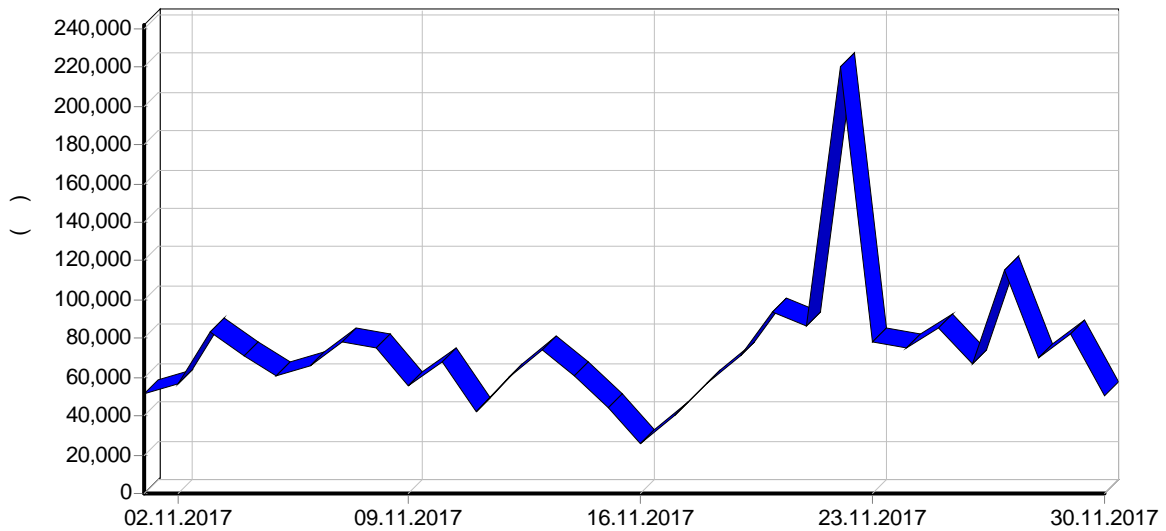

	73,191
	2,439
	5.79
	839
	5,848
	48,382
	1,612
	3.83
	12,640
	421
IP-	3,559
	2.06
	70.48
	29.58
	171.29

					( )
01.11.2017	1,509	887	449	02:48	51,924
02.11.2017	1,360	755	382	04:27	56,826
03.11.2017	2,580	1,756	378	17:59	83,785
04.11.2017	1,717	937	323	04:57	71,230
05.11.2017	1,412	659	319	05:55	60,537
06.11.2017	2,756	2,111	338	04:21	66,204
07.11.2017	1,792	1,172	415	03:51	77,881
08.11.2017	3,424	2,498	347	21:27	75,651
09.11.2017	3,127	2,305	305	03:00	55,970
10.11.2017	2,973	2,140	527	03:52	67,618
11.11.2017	2,417	1,910	462	01:58	42,389
12.11.2017	2,607	1,638	500	02:02	59,995
13.11.2017	4,325	2,963	592	08:28	73,791
14.11.2017	3,461	2,396	704	07:53	61,145
15.11.2017	1,788	916	474	01:46	43,995
16.11.2017	1,034	557	468	02:58	25,681
17.11.2017	1,813	969	449	04:09	40,628
18.11.2017	1,881	1,142	397	07:51	56,709
19.11.2017	1,918	1,193	472	03:38	71,092
20.11.2017	3,328	2,130	518	08:37	93,338
21.11.2017	1,756	1,025	555	02:57	86,457
22.11.2017	3,644	2,861	549	09:32	219,963
23.11.2017	3,479	2,603	350	07:21	78,111
24.11.2017	3,243	2,477	343	12:16	74,897
25.11.2017	2,633	1,918	353	10:38	85,232
26.11.2017	1,993	1,302	417	06:37	66,419
27.11.2017	3,340	2,010	291	04:16	115,138
28.11.2017	2,062	1,240	354	09:27	69,758
29.11.2017	2,388	1,072	303	05:43	82,495
30.11.2017	1,431	840	306	06:43	50,294
	<b>73,191</b>	<b>48,382</b>	<b>12,640</b>	<b>06:25</b>	<b>2,165,164</b>