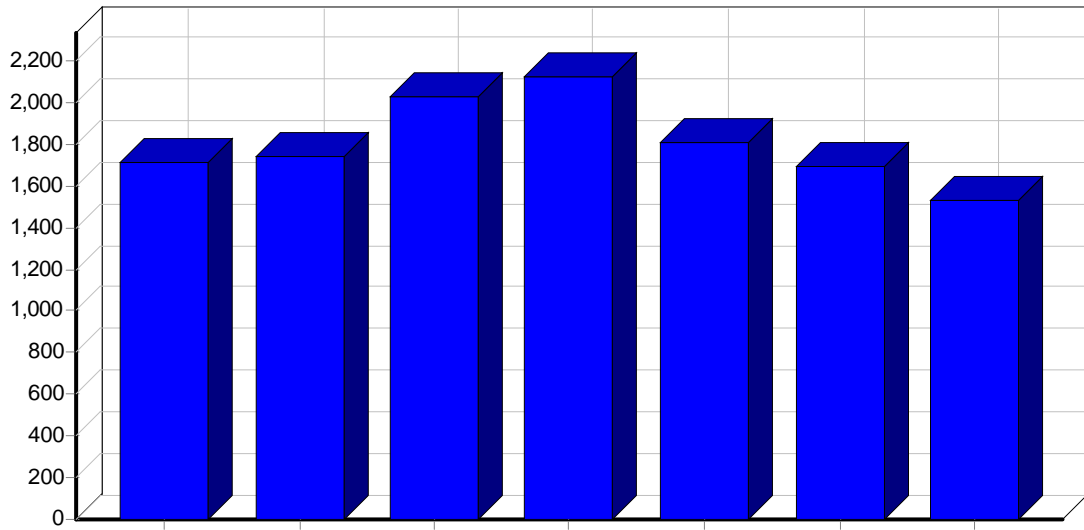

( )
	7,930	1,708	258,044
	13,749	1,739	348,472
	9,071	2,028	295,242
	12,753	2,122	474,032
	10,431	1,811	266,883
	10,609	1,697	266,928
	8,648	1,535	255,560
	73,191	12,640	2,165,164