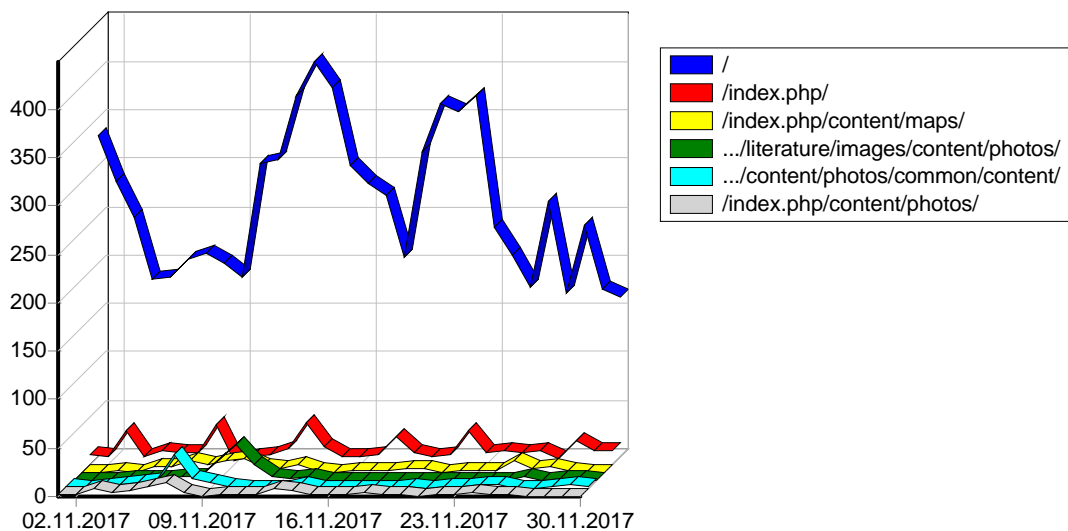

( )
1	http://www.epov.ru/	25,830	0	7,891	992,787
2	http://www.epov.ru/index.php/	2,272	0	481	29,925
3	http://www.epov.ru/index.php/content/maps/	571	0	141	7,806
4	http://www.epov.ru/index.php/content/literature/images/content/photos/	527	0	119	5,829
5	http://www.epov.ru/index.php/content/photos/common/content/	515	0	113	4,618
6	http://www.epov.ru/index.php/content/photos/	1,192	0	111	9,637
7	http://www.epov.ru/index.php/images/content/broshura/content/photos/	512	0	106	5,602
8	http://www.epov.ru/index.php/images/	1,275	0	103	8,342
9	http://www.epov.ru/index.php/trackback/	284	0	101	2,911
10	http://www.epov.ru/index.php/images/images/content/broshura/	477	0	91	5,711
11	http://www.epov.ru/index.php/content/photos/common/content/photos/	305	0	88	2,817
12	http://www.epov.ru/index.php/content/maps/images/content/photos/	188	0	80	2,341
13	http://www.epov.ru/index.php/registration/	197	0	78	822