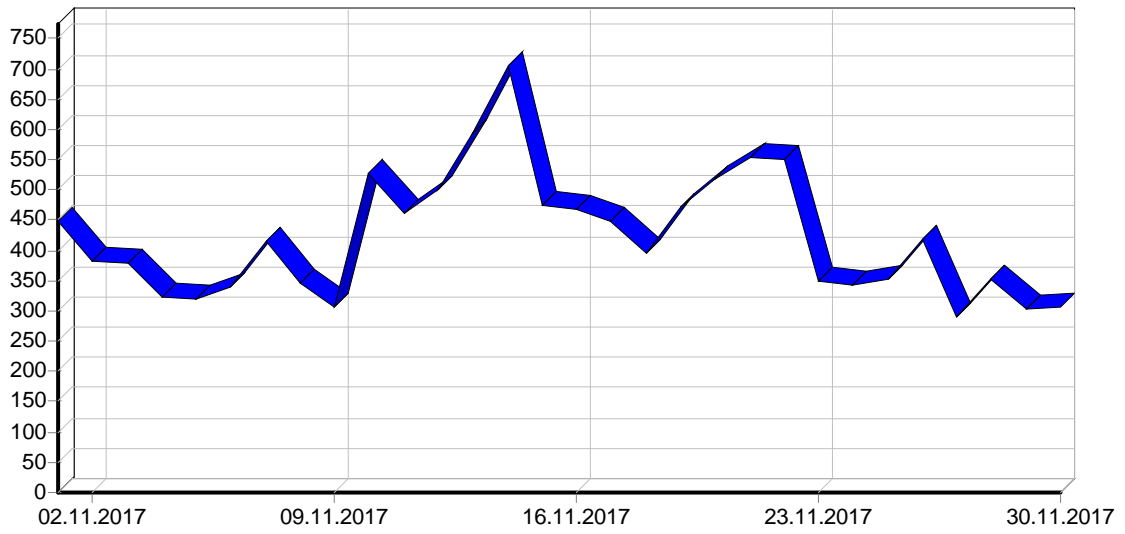

	73,191
	2,439
	5.79
	839
	5,848
	48,382
	1,612
	3.83
	12,640
	421
IP-	3,559
	2.06
	70.48
	29.58
	171.29

					( )
01.11.2017	1,509	887	449	02:48	51,924
02.11.2017	1,360	755	382	04:27	56,826
03.11.2017	2,580	1,756	378	17:59	83,785
04.11.2017	1,717	937	323	04:57	71,230
05.11.2017	1,412	659	319	05:55	60,537
06.11.2017	2,756	2,111	338	04:21	66,204
07.11.2017	1,792	1,172	415	03:51	77,881
08.11.2017	3,424	2,498	347	21:27	75,651
09.11.2017	3,127	2,305	305	03:00	55,970
10.11.2017	2,973	2,140	527	03:52	67,618
11.11.2017	2,417	1,910	462	01:58	42,389
12.11.2017	2,607	1,638	500	02:02	59,995
13.11.2017	4,325	2,963	592	08:28	73,791
14.11.2017	3,461	2,396	704	07:53	61,145
15.11.2017	1,788	916	474	01:46	43,995
16.11.2017	1,034	557	468	02:58	25,681
17.11.2017	1,813	969	449	04:09	40,628
18.11.2017	1,881	1,142	397	07:51	56,709
19.11.2017	1,918	1,193	472	03:38	71,092
20.11.2017	3,328	2,130	518	08:37	93,338
21.11.2017	1,756	1,025	555	02:57	86,457
22.11.2017	3,644	2,861	549	09:32	219,963
23.11.2017	3,479	2,603	350	07:21	78,111
24.11.2017	3,243	2,477	343	12:16	74,897
25.11.2017	2,633	1,918	353	10:38	85,232
26.11.2017	1,993	1,302	417	06:37	66,419
27.11.2017	3,340	2,010	291	04:16	115,138
28.11.2017	2,062	1,240	354	09:27	69,758
29.11.2017	2,388	1,072	303	05:43	82,495
30.11.2017	1,431	840	306	06:43	50,294
	<b>73,191</b>	<b>48,382</b>	<b>12,640</b>	<b>06:25</b>	<b>2,165,164</b>