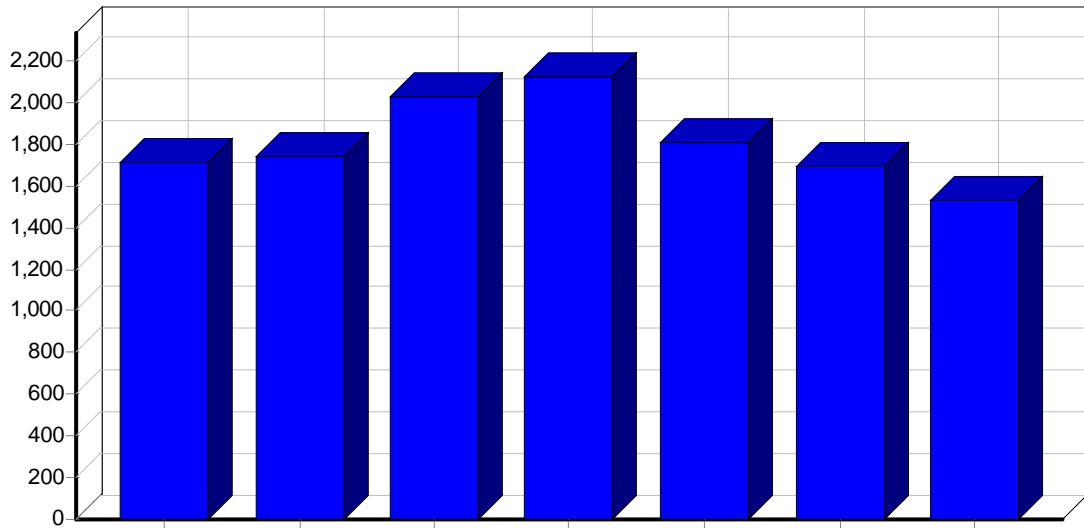

( )
	7,930	1,708	258,044
	13,749	1,739	348,472
	9,071	2,028	295,242
	12,753	2,122	474,032
	10,431	1,811	266,883
	10,609	1,697	266,928
	8,648	1,535	255,560
	73,191	12,640	2,165,164