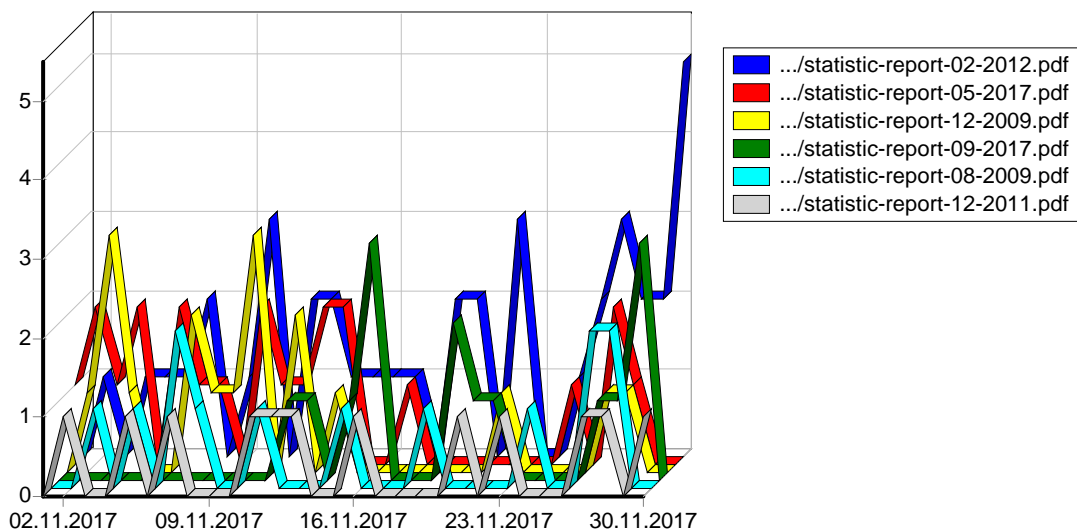

( )
1	http://www.epov.ru/content/literature/statistic-report-02-2012.pdf	65	22	40	6,846
2	http://www.epov.ru/content/literature/statistic-report-05-2017.pdf	23	0	23	3,235
3	http://www.epov.ru/content/literature/statistic-report-12-2009.pdf	19	0	18	2,986
4	http://www.epov.ru/content/literature/statistic-report-09-2017.pdf	17	2	15	2,499
5	http://www.epov.ru/content/literature/statistic-report-08-2009.pdf	13	0	13	1,945
6	http://www.epov.ru/content/literature/statistic-report-12-2011.pdf	12	0	12	1,850
7	http://www.epov.ru/content/literature/VEpov_Ot-Achik-tasha_do_Everesta.pdf	17	5	12	33,207
8	http://www.epov.ru/content/literature/galkin-paper-japan.pdf	11	0	11	3,122
9	http://www.epov.ru/content/literature/statistic-report-08-2017.pdf	13	3	10	1,720
10	http://www.epov.ru/content/literature/statistic-report-09-2012.pdf	10	0	10	1,521
11	http://www.epov.ru/content/literature/statistic-report-11-2014.pdf	10	0	10	1,557
12	http://www.epov.ru/content/literature/statistic-report-04-2015.pdf	10	0	10	1,556
13	http://www.epov.ru/content/literature/statistic-report-07-2015.pdf	9	0	9	1,295
14	http://www.epov.ru/content/literature/statistic-report-06-2008.pdf	8	0	8	1,172
15	http://www.epov.ru/content/literature/statistic-report-10-2017.pdf	10	2	8	1,341