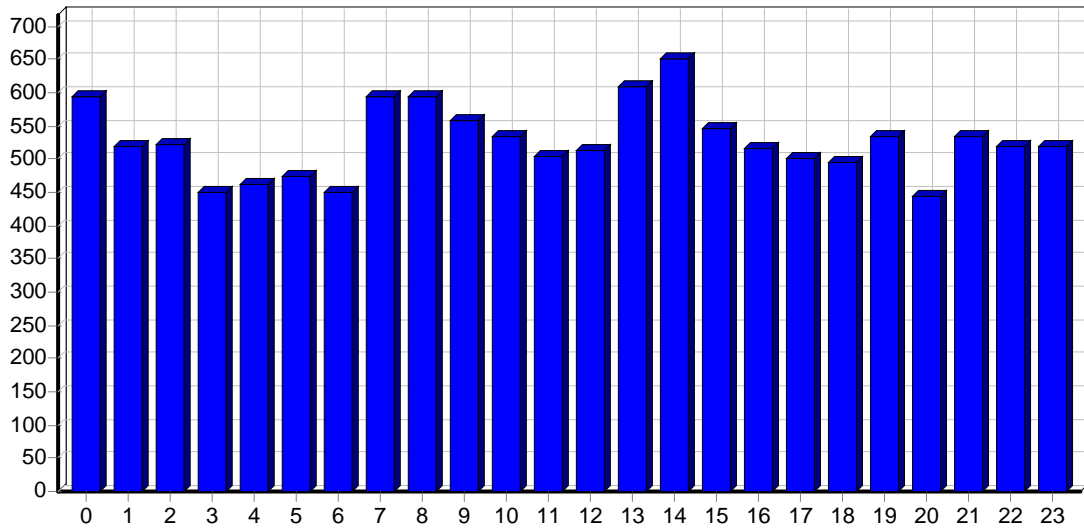

	73,191
	2,439
	5.79
	839
	5,848
	48,382
	1,612
	3.83
	12,640
	421
IP-	3,559
	2.06
	70.48
	29.58
	171.29

					( )
01.11.2017	1,509	887	449	02:48	51,924
02.11.2017	1,360	755	382	04:27	56,826
03.11.2017	2,580	1,756	378	17:59	83,785
04.11.2017	1,717	937	323	04:57	71,230
05.11.2017	1,412	659	319	05:55	60,537
06.11.2017	2,756	2,111	338	04:21	66,204
07.11.2017	1,792	1,172	415	03:51	77,881
08.11.2017	3,424	2,498	347	21:27	75,651
09.11.2017	3,127	2,305	305	03:00	55,970
10.11.2017	2,973	2,140	527	03:52	67,618
11.11.2017	2,417	1,910	462	01:58	42,389
12.11.2017	2,607	1,638	500	02:02	59,995
13.11.2017	4,325	2,963	592	08:28	73,791
14.11.2017	3,461	2,396	704	07:53	61,145
15.11.2017	1,788	916	474	01:46	43,995
16.11.2017	1,034	557	468	02:58	25,681
17.11.2017	1,813	969	449	04:09	40,628
18.11.2017	1,881	1,142	397	07:51	56,709
19.11.2017	1,918	1,193	472	03:38	71,092
20.11.2017	3,328	2,130	518	08:37	93,338
21.11.2017	1,756	1,025	555	02:57	86,457
22.11.2017	3,644	2,861	549	09:32	219,963
23.11.2017	3,479	2,603	350	07:21	78,111
24.11.2017	3,243	2,477	343	12:16	74,897
25.11.2017	2,633	1,918	353	10:38	85,232
26.11.2017	1,993	1,302	417	06:37	66,419
27.11.2017	3,340	2,010	291	04:16	115,138
28.11.2017	2,062	1,240	354	09:27	69,758
29.11.2017	2,388	1,072	303	05:43	82,495
30.11.2017	1,431	840	306	06:43	50,294
	<b>73,191</b>	<b>48,382</b>	<b>12,640</b>	<b>06:25</b>	<b>2,165,164</b>