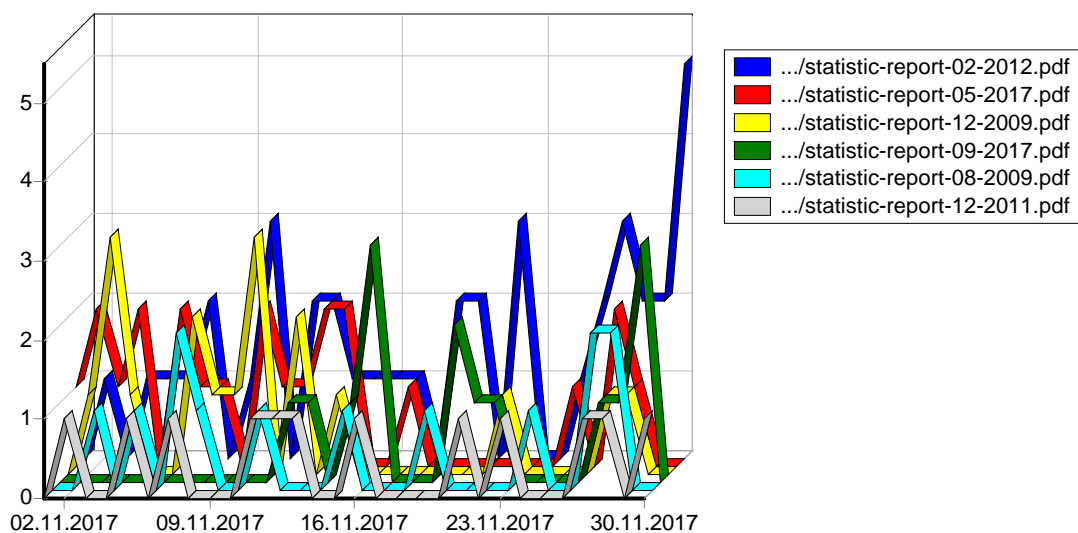

( )
1	http://www.epov.ru/content/literature/statistic-report-02-2012.pdf	65	22	40	6,846
2	http://www.epov.ru/content/literature/statistic-report-05-2017.pdf	23	0	23	3,235
3	http://www.epov.ru/content/literature/statistic-report-12-2009.pdf	19	0	18	2,986
4	http://www.epov.ru/content/literature/statistic-report-09-2017.pdf	17	2	15	2,499
5	http://www.epov.ru/content/literature/statistic-report-08-2009.pdf	13	0	13	1,945
6	http://www.epov.ru/content/literature/statistic-report-12-2011.pdf	12	0	12	1,850
7	http://www.epov.ru/content/literature/VEpov_Ot-Achik-tasha_do_Everesta.pdf	17	5	12	33,207
8	http://www.epov.ru/content/literature/galkin-paper-japan.pdf	11	0	11	3,122
9	http://www.epov.ru/content/literature/statistic-report-08-2017.pdf	13	3	10	1,720
10	http://www.epov.ru/content/literature/statistic-report-09-2012.pdf	10	0	10	1,521
11	http://www.epov.ru/content/literature/statistic-report-11-2014.pdf	10	0	10	1,557
12	http://www.epov.ru/content/literature/statistic-report-04-2015.pdf	10	0	10	1,556
13	http://www.epov.ru/content/literature/statistic-report-07-2015.pdf	9	0	9	1,295
14	http://www.epov.ru/content/literature/statistic-report-06-2008.pdf	8	0	8	1,172
15	http://www.epov.ru/content/literature/statistic-report-10-2017.pdf	10	2	8	1,341