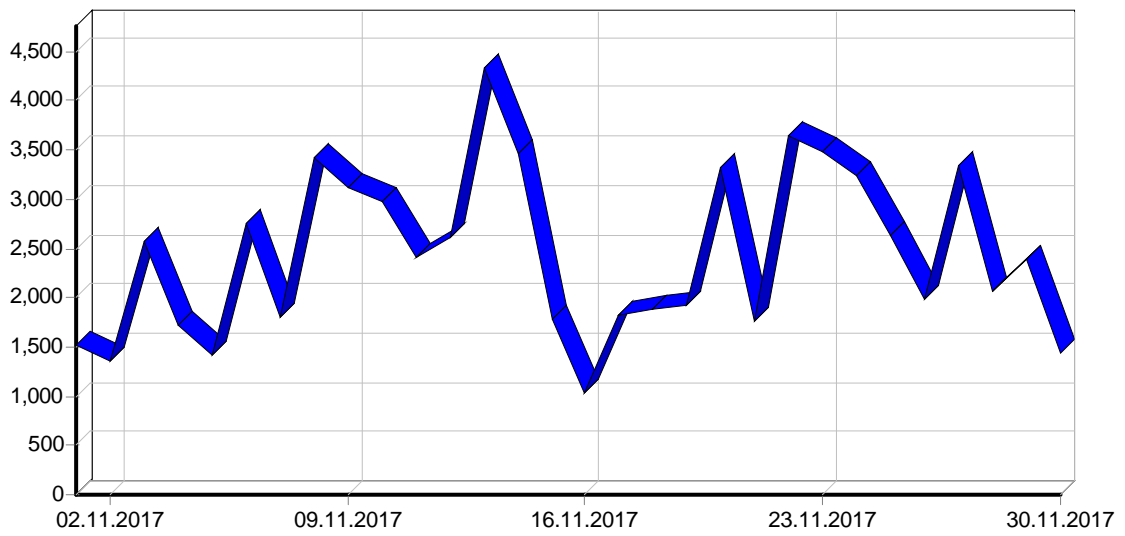

	73,191
	2,439
	5.79
	839
	5,848
	48,382
	1,612
	3.83
	12,640
	421
IP-	3,559
	2.06
	70.48
	29.58
	171.29

					( )
01.11.2017	1,509	887	449	02:48	51,924
02.11.2017	1,360	755	382	04:27	56,826
03.11.2017	2,580	1,756	378	17:59	83,785
04.11.2017	1,717	937	323	04:57	71,230
05.11.2017	1,412	659	319	05:55	60,537
06.11.2017	2,756	2,111	338	04:21	66,204
07.11.2017	1,792	1,172	415	03:51	77,881
08.11.2017	3,424	2,498	347	21:27	75,651
09.11.2017	3,127	2,305	305	03:00	55,970
10.11.2017	2,973	2,140	527	03:52	67,618
11.11.2017	2,417	1,910	462	01:58	42,389
12.11.2017	2,607	1,638	500	02:02	59,995
13.11.2017	4,325	2,963	592	08:28	73,791
14.11.2017	3,461	2,396	704	07:53	61,145
15.11.2017	1,788	916	474	01:46	43,995
16.11.2017	1,034	557	468	02:58	25,681
17.11.2017	1,813	969	449	04:09	40,628
18.11.2017	1,881	1,142	397	07:51	56,709
19.11.2017	1,918	1,193	472	03:38	71,092
20.11.2017	3,328	2,130	518	08:37	93,338
21.11.2017	1,756	1,025	555	02:57	86,457
22.11.2017	3,644	2,861	549	09:32	219,963
23.11.2017	3,479	2,603	350	07:21	78,111
24.11.2017	3,243	2,477	343	12:16	74,897
25.11.2017	2,633	1,918	353	10:38	85,232
26.11.2017	1,993	1,302	417	06:37	66,419
27.11.2017	3,340	2,010	291	04:16	115,138
28.11.2017	2,062	1,240	354	09:27	69,758
29.11.2017	2,388	1,072	303	05:43	82,495
30.11.2017	1,431	840	306	06:43	50,294
	<b>73,191</b>	<b>48,382</b>	<b>12,640</b>	<b>06:25</b>	<b>2,165,164</b>