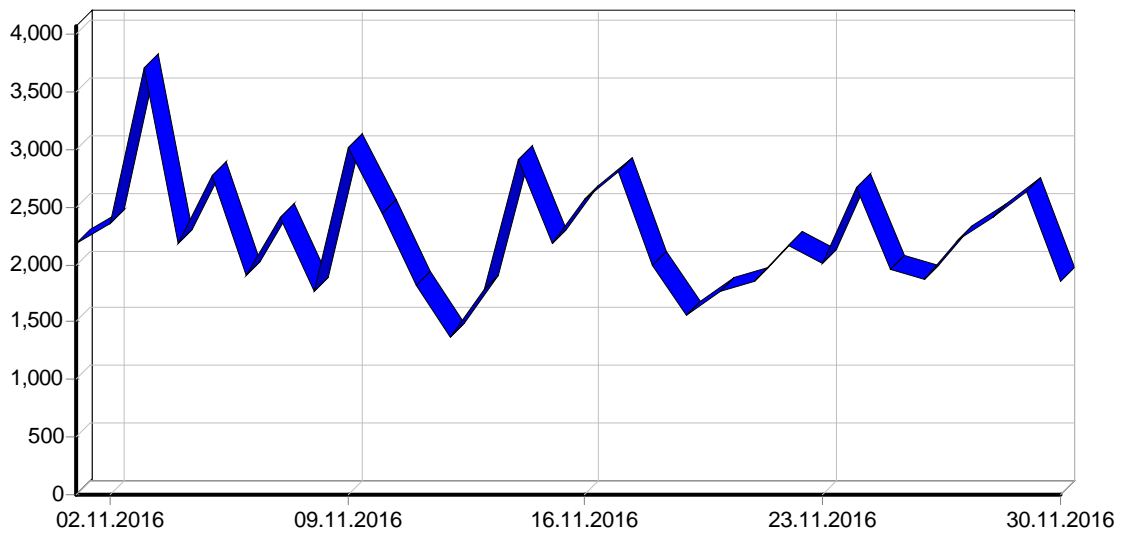

	67,160
	2,238
	5.81
	2,100
	25,675
	21,701
	723
	1.88
	11,568
	385
IP-	3,202
	1.63
	55.75
	25.50
	148.05

					()
01.11.2016	2,187	583	370	03:40	60,999
02.11.2016	2,362	330	314	06:22	42,177
03.11.2016	3,704	2,133	351	09:07	77,975
04.11.2016	2,185	1,473	347	04:00	44,347
05.11.2016	2,777	1,299	353	04:45	53,123
06.11.2016	1,909	550	355	06:05	30,976
07.11.2016	2,414	517	387	04:40	53,214
08.11.2016	1,763	377	366	03:28	43,314
09.11.2016	3,016	1,208	407	06:34	82,705
10.11.2016	2,445	869	404	05:56	93,415
11.11.2016	1,827	508	397	04:39	104,983
12.11.2016	1,373	506	407	05:37	56,377
13.11.2016	1,778	704	367	05:20	83,993
14.11.2016	2,916	1,764	318	06:44	46,527
15.11.2016	2,176	469	374	06:25	40,557
16.11.2016	2,563	700	476	08:17	47,562
17.11.2016	2,805	726	466	04:19	69,089
18.11.2016	2,001	533	358	05:15	37,055
19.11.2016	1,557	353	334	05:32	37,523
20.11.2016	1,760	423	372	05:31	38,955
21.11.2016	1,851	439	376	07:06	111,810
22.11.2016	2,160	773	493	04:24	61,630
23.11.2016	2,015	712	439	04:04	63,317
24.11.2016	2,670	545	409	04:34	73,404
25.11.2016	1,964	408	353	05:23	45,335
26.11.2016	1,872	493	451	03:58	35,309
27.11.2016	2,222	634	406	03:44	46,167
28.11.2016	2,405	563	380	04:37	52,720
29.11.2016	2,631	667	372	04:26	45,449
30.11.2016	1,852	442	366	06:44	32,665
	67,160	21,701	11,568	05:21	1,712,689