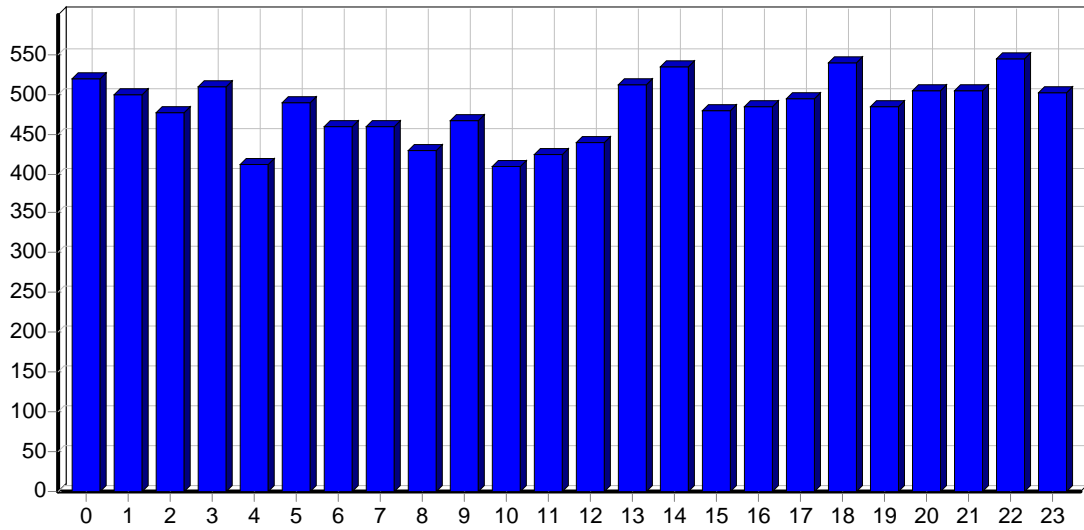

	67,160
	2,238
	5.81
	2,100
	25,675
	21,701
	723
	1.88
	11,568
	385
IP-	3,202
	1.63
	55.75
	25.50
	148.05

					()
01.11.2016	2,187	583	370	03:40	60,999
02.11.2016	2,362	330	314	06:22	42,177
03.11.2016	3,704	2,133	351	09:07	77,975
04.11.2016	2,185	1,473	347	04:00	44,347
05.11.2016	2,777	1,299	353	04:45	53,123
06.11.2016	1,909	550	355	06:05	30,976
07.11.2016	2,414	517	387	04:40	53,214
08.11.2016	1,763	377	366	03:28	43,314
09.11.2016	3,016	1,208	407	06:34	82,705
10.11.2016	2,445	869	404	05:56	93,415
11.11.2016	1,827	508	397	04:39	104,983
12.11.2016	1,373	506	407	05:37	56,377
13.11.2016	1,778	704	367	05:20	83,993
14.11.2016	2,916	1,764	318	06:44	46,527
15.11.2016	2,176	469	374	06:25	40,557
16.11.2016	2,563	700	476	08:17	47,562
17.11.2016	2,805	726	466	04:19	69,089
18.11.2016	2,001	533	358	05:15	37,055
19.11.2016	1,557	353	334	05:32	37,523
20.11.2016	1,760	423	372	05:31	38,955
21.11.2016	1,851	439	376	07:06	111,810
22.11.2016	2,160	773	493	04:24	61,630
23.11.2016	2,015	712	439	04:04	63,317
24.11.2016	2,670	545	409	04:34	73,404
25.11.2016	1,964	408	353	05:23	45,335
26.11.2016	1,872	493	451	03:58	35,309
27.11.2016	2,222	634	406	03:44	46,167
28.11.2016	2,405	563	380	04:37	52,720
29.11.2016	2,631	667	372	04:26	45,449
30.11.2016	1,852	442	366	06:44	32,665
	67,160	21,701	11,568	05:21	1,712,689