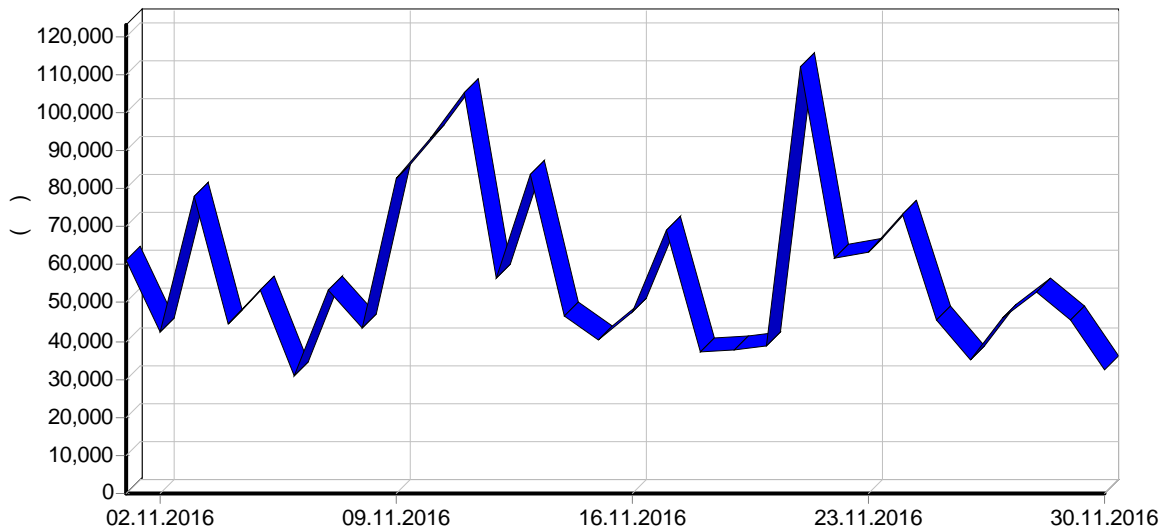

	67,160
	2,238
	5.81
	2,100
	25,675
	21,701
	723
	1.88
	11,568
	385
IP-	3,202
	1.63
	55.75
	25.50
	148.05

					()
01.11.2016	2,187	583	370	03:40	60,999
02.11.2016	2,362	330	314	06:22	42,177
03.11.2016	3,704	2,133	351	09:07	77,975
04.11.2016	2,185	1,473	347	04:00	44,347
05.11.2016	2,777	1,299	353	04:45	53,123
06.11.2016	1,909	550	355	06:05	30,976
07.11.2016	2,414	517	387	04:40	53,214
08.11.2016	1,763	377	366	03:28	43,314
09.11.2016	3,016	1,208	407	06:34	82,705
10.11.2016	2,445	869	404	05:56	93,415
11.11.2016	1,827	508	397	04:39	104,983
12.11.2016	1,373	506	407	05:37	56,377
13.11.2016	1,778	704	367	05:20	83,993
14.11.2016	2,916	1,764	318	06:44	46,527
15.11.2016	2,176	469	374	06:25	40,557
16.11.2016	2,563	700	476	08:17	47,562
17.11.2016	2,805	726	466	04:19	69,089
18.11.2016	2,001	533	358	05:15	37,055
19.11.2016	1,557	353	334	05:32	37,523
20.11.2016	1,760	423	372	05:31	38,955
21.11.2016	1,851	439	376	07:06	111,810
22.11.2016	2,160	773	493	04:24	61,630
23.11.2016	2,015	712	439	04:04	63,317
24.11.2016	2,670	545	409	04:34	73,404
25.11.2016	1,964	408	353	05:23	45,335
26.11.2016	1,872	493	451	03:58	35,309
27.11.2016	2,222	634	406	03:44	46,167
28.11.2016	2,405	563	380	04:37	52,720
29.11.2016	2,631	667	372	04:26	45,449
30.11.2016	1,852	442	366	06:44	32,665
	67,160	21,701	11,568	05:21	1,712,689