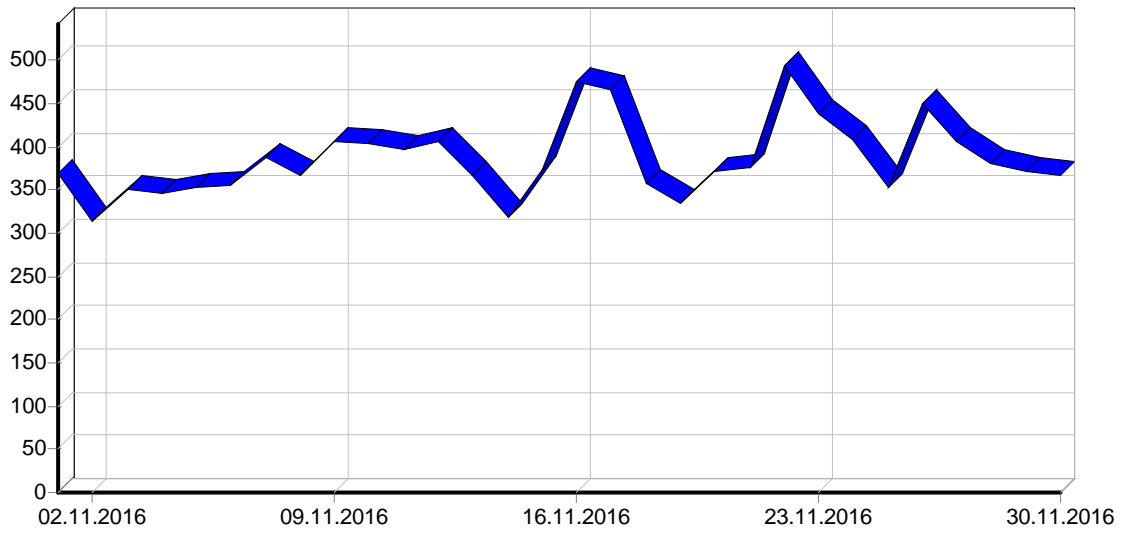

	67,160
	2,238
	5.81
	2,100
	25,675
	21,701
	723
	1.88
	11,568
	385
IP-	3,202
	1.63
	55.75
	25.50
	148.05

					()
01.11.2016	2,187	583	370	03:40	60,999
02.11.2016	2,362	330	314	06:22	42,177
03.11.2016	3,704	2,133	351	09:07	77,975
04.11.2016	2,185	1,473	347	04:00	44,347
05.11.2016	2,777	1,299	353	04:45	53,123
06.11.2016	1,909	550	355	06:05	30,976
07.11.2016	2,414	517	387	04:40	53,214
08.11.2016	1,763	377	366	03:28	43,314
09.11.2016	3,016	1,208	407	06:34	82,705
10.11.2016	2,445	869	404	05:56	93,415
11.11.2016	1,827	508	397	04:39	104,983
12.11.2016	1,373	506	407	05:37	56,377
13.11.2016	1,778	704	367	05:20	83,993
14.11.2016	2,916	1,764	318	06:44	46,527
15.11.2016	2,176	469	374	06:25	40,557
16.11.2016	2,563	700	476	08:17	47,562
17.11.2016	2,805	726	466	04:19	69,089
18.11.2016	2,001	533	358	05:15	37,055
19.11.2016	1,557	353	334	05:32	37,523
20.11.2016	1,760	423	372	05:31	38,955
21.11.2016	1,851	439	376	07:06	111,810
22.11.2016	2,160	773	493	04:24	61,630
23.11.2016	2,015	712	439	04:04	63,317
24.11.2016	2,670	545	409	04:34	73,404
25.11.2016	1,964	408	353	05:23	45,335
26.11.2016	1,872	493	451	03:58	35,309
27.11.2016	2,222	634	406	03:44	46,167
28.11.2016	2,405	563	380	04:37	52,720
29.11.2016	2,631	667	372	04:26	45,449
30.11.2016	1,852	442	366	06:44	32,665
	67,160	21,701	11,568	05:21	1,712,689