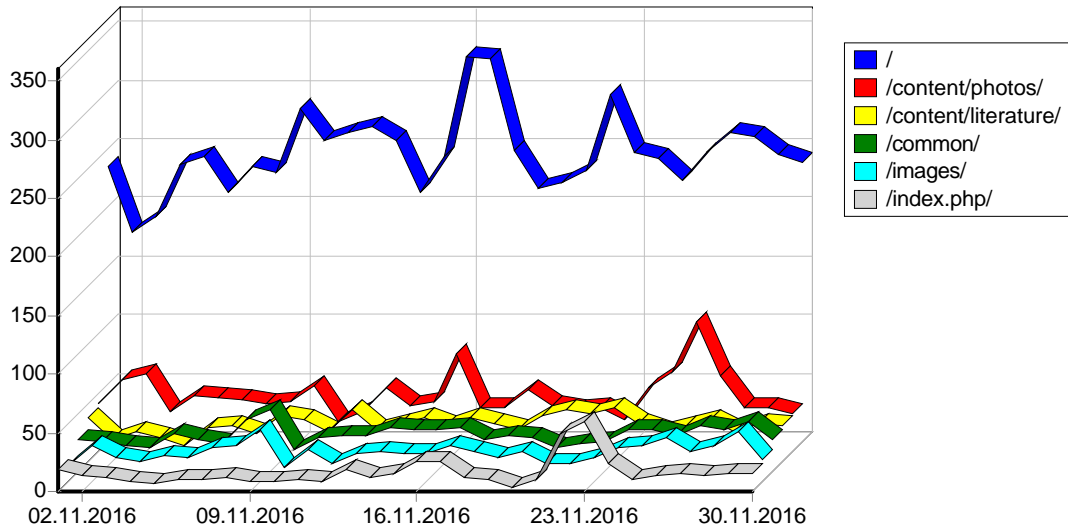

( )
1	http://www.epov.ru/	14,785	0	7,382	833,006
2	http://www.epov.ru/content/photos/	10,054	0	1,434	304,386
3	http://www.epov.ru/content/literature/	1,239	42	946	327,769
4	http://www.epov.ru/common/	2,274	0	933	3,931
5	http://www.epov.ru/images/	4,863	2	746	36,105
6	http://www.epov.ru/index.php/	964	0	474	25,700
7	http://www.epov.ru/content/maps/	649	0	326	41,043
8	http://www.epov.ru/content/personalities/10vs/	208	0	184	5,699
9	http://www.epov.ru/content/personalities/vetvi/	166	0	153	4,137
10	http://www.epov.ru/content/personalities/10vi/	107	0	107	2,700
11	http://www.epov.ru/content/personalities/10vn/	63	0	61	1,441
12	http://www.epov.ru/content/personalities/vetvi-yasash/	58	0	57	1,492
13	http://www.epov.ru/content/personalities/10vp/	53	0	53	1,240
14	http://www.epov.ru/index.php/common/	418	0	52	3,322
15	http://www.epov.ru/index.php/i/	116	0	48	63
16	http://www.epov.ru/index.php/images/	113	0	39	929