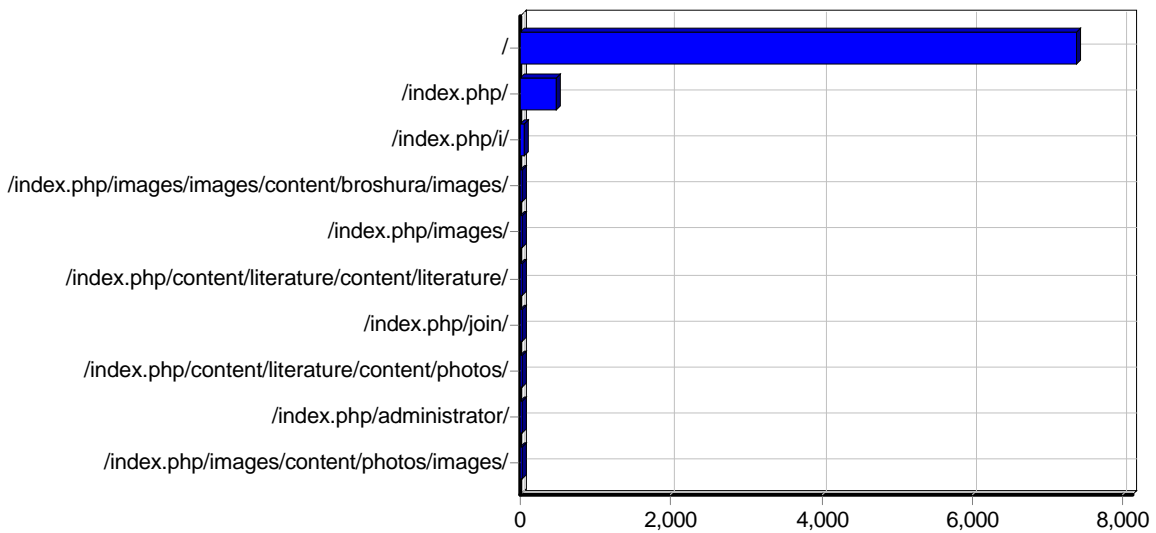

( )
1	http://www.epov.ru/	14,783	0	7,382	832,982
2	http://www.epov.ru/index.php/	963	0	473	25,688
3	http://www.epov.ru/index.php/i/	116	0	48	63
4	http://www.epov.ru/index.php/images/images/content/broshura/images/	47	0	39	1,218
5	http://www.epov.ru/index.php/images/	103	0	34	813
6	http://www.epov.ru/index.php/content/literature/content/literature/	47	0	23	1,987
7	http://www.epov.ru/index.php/join/	241	0	22	2,251
8	http://www.epov.ru/index.php/content/literature/content/photos/	79	0	20	2,162
9	http://www.epov.ru/index.php/administrator/	48	0	20	155
10	http://www.epov.ru/index.php/images/content/photos/images/	85	0	20	1,059
11	http://www.epov.ru/index.php/content/maps/content/photos/	265	0	18	4,437
12	http://www.epov.ru/index.php/content/photos/common/content/broshu/	390	0	18	3,695
13	http://www.epov.ru/index.php//	18	0	17	362