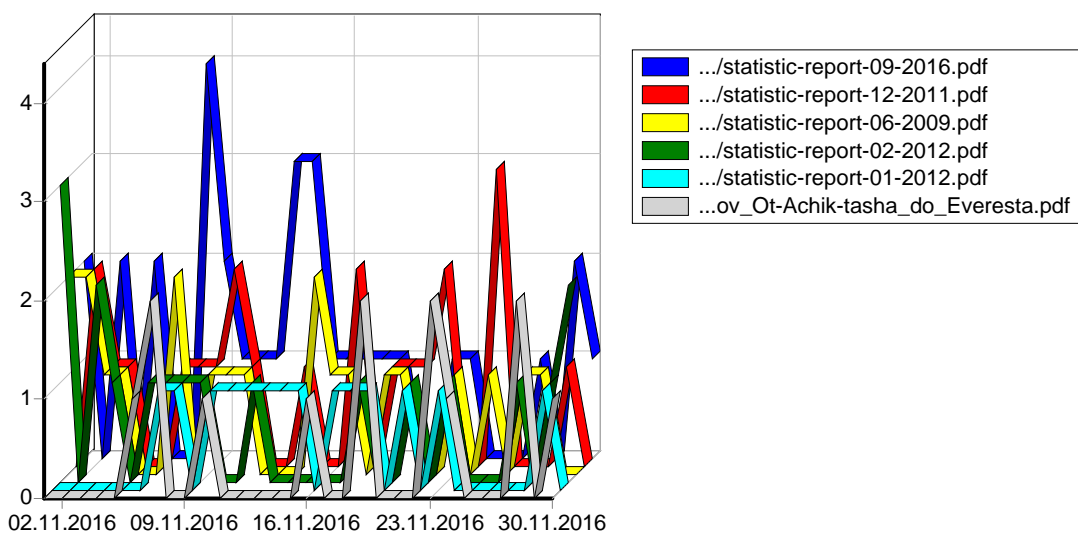

( )
1	http://www.epov.ru/content/literature/statistic-report-09-2016.pdf	37	0	32	4,342
2	http://www.epov.ru/content/literature/statistic-report-12-2011.pdf	23	1	22	3,546
3	http://www.epov.ru/content/literature/statistic-report-06-2009.pdf	21	0	21	3,279
4	http://www.epov.ru/content/literature/statistic-report-02-2012.pdf	20	2	18	2,669
5	http://www.epov.ru/content/literature/statistic-report-01-2012.pdf	14	0	14	2,255
6	http://www.epov.ru/content/literature/VEpov_Ot-Achik-tasha_do_Everesta.pdf	28	12	13	42,467
7	http://www.epov.ru/content/literature/statistic-report-10-2015.pdf	11	0	11	1,670
8	http://www.epov.ru/content/literature/galkin-paper-japan.pdf	11	0	11	3,058
9	http://www.epov.ru/content/literature/statistic-report-08-2011.pdf	11	0	11	1,770
10	http://www.epov.ru/content/literature/statistic-report-03-2008.pdf	11	0	11	1,746
11	http://www.epov.ru/content/literature/statistic-report-05-2009.pdf	10	0	10	1,570
12	http://www.epov.ru/content/literature/statistic-report-05-2016.pdf	9	0	9	386
13	http://www.epov.ru/content/literature/statistic-report-11-2008.pdf	9	0	9	1,453
14	http://www.epov.ru/content/literature/statistic-report-11-2014.pdf	37	0	9	2,229
15	http://www.epov.ru/content/literature/statistic-report-08-2016.pdf	10	1	8	543