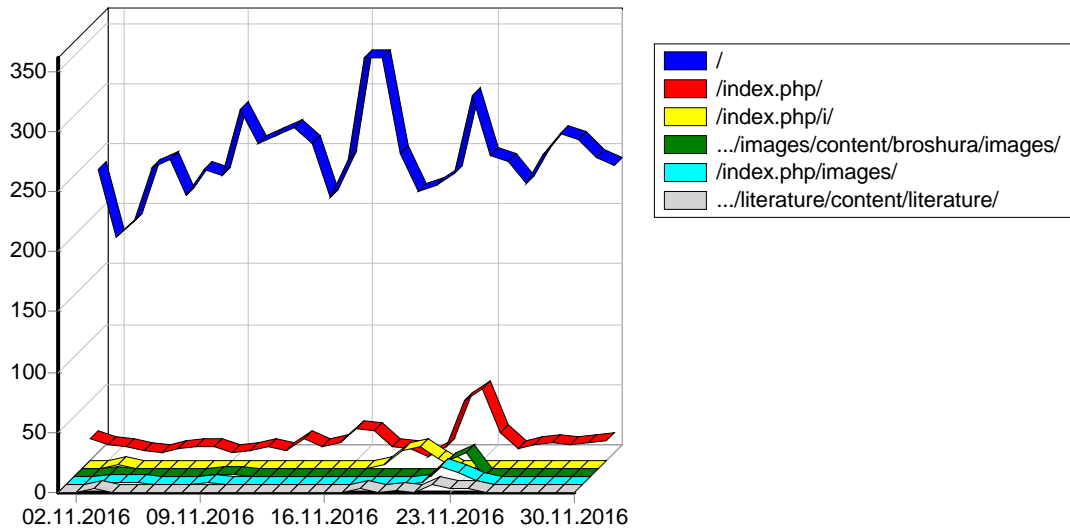

( )
1	http://www.epov.ru/	14,783	0	7,382	832,982
2	http://www.epov.ru/index.php/	963	0	473	25,688
3	http://www.epov.ru/index.php/i/	116	0	48	63
4	http://www.epov.ru/index.php/images/images/content/broshura/images/	47	0	39	1,218
5	http://www.epov.ru/index.php/images/	103	0	34	813
6	http://www.epov.ru/index.php/content/literature/content/literature/	47	0	23	1,987
7	http://www.epov.ru/index.php/join/	241	0	22	2,251
8	http://www.epov.ru/index.php/content/literature/content/photos/	79	0	20	2,162
9	http://www.epov.ru/index.php/administrator/	48	0	20	155
10	http://www.epov.ru/index.php/images/content/photos/images/	85	0	20	1,059
11	http://www.epov.ru/index.php/content/maps/content/photos/	265	0	18	4,437
12	http://www.epov.ru/index.php/content/photos/common/content/broshu/	390	0	18	3,695
13	http://www.epov.ru/index.php//	18	0	17	362