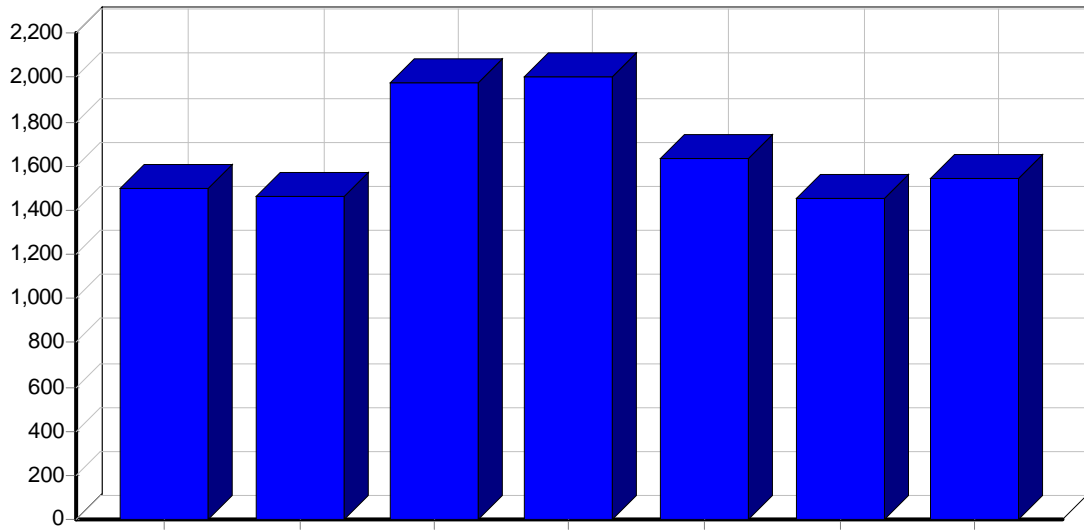

( )
	7,669	1,500	200,092
	9,586	1,461	264,273
	10,917	1,975	251,951
	11,808	2,002	268,430
	11,624	1,630	313,885
	7,977	1,455	231,721
	7,579	1,545	182,334
	67,160	11,568	1,712,689