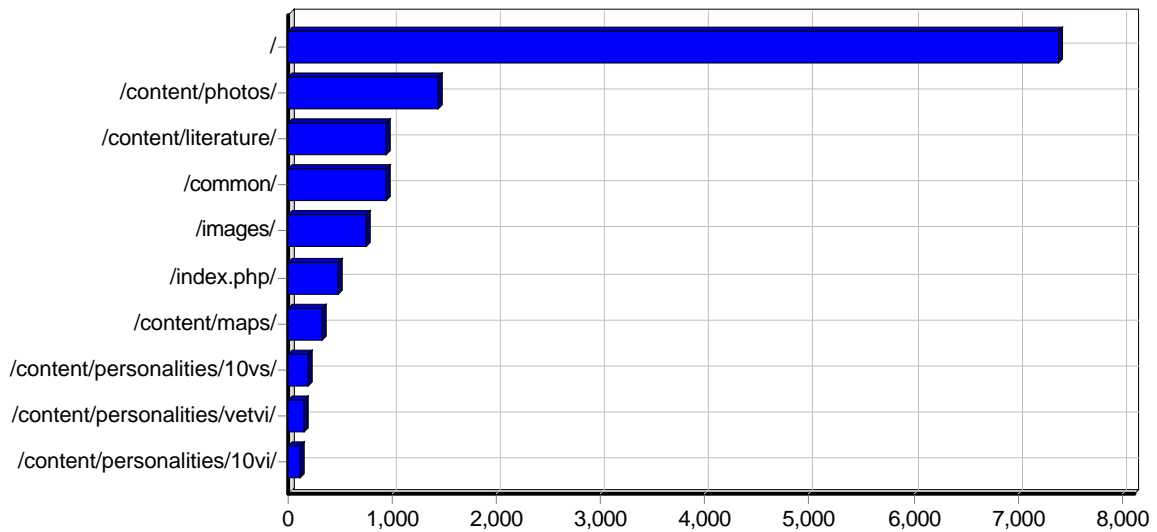

( )
1	http://www.epov.ru/	14,785	0	7,382	833,006
2	http://www.epov.ru/content/photos/	10,054	0	1,434	304,386
3	http://www.epov.ru/content/literature/	1,239	42	946	327,769
4	http://www.epov.ru/common/	2,274	0	933	3,931
5	http://www.epov.ru/images/	4,863	2	746	36,105
6	http://www.epov.ru/index.php/	964	0	474	25,700
7	http://www.epov.ru/content/maps/	649	0	326	41,043
8	http://www.epov.ru/content/personalities/10vs/	208	0	184	5,699
9	http://www.epov.ru/content/personalities/vetvi/	166	0	153	4,137
10	http://www.epov.ru/content/personalities/10vi/	107	0	107	2,700
11	http://www.epov.ru/content/personalities/10vn/	63	0	61	1,441
12	http://www.epov.ru/content/personalities/vetvi-yasash/	58	0	57	1,492
13	http://www.epov.ru/content/personalities/10vp/	53	0	53	1,240
14	http://www.epov.ru/index.php/common/	418	0	52	3,322
15	http://www.epov.ru/index.php/i/	116	0	48	63
16	http://www.epov.ru/index.php/images/	113	0	39	929