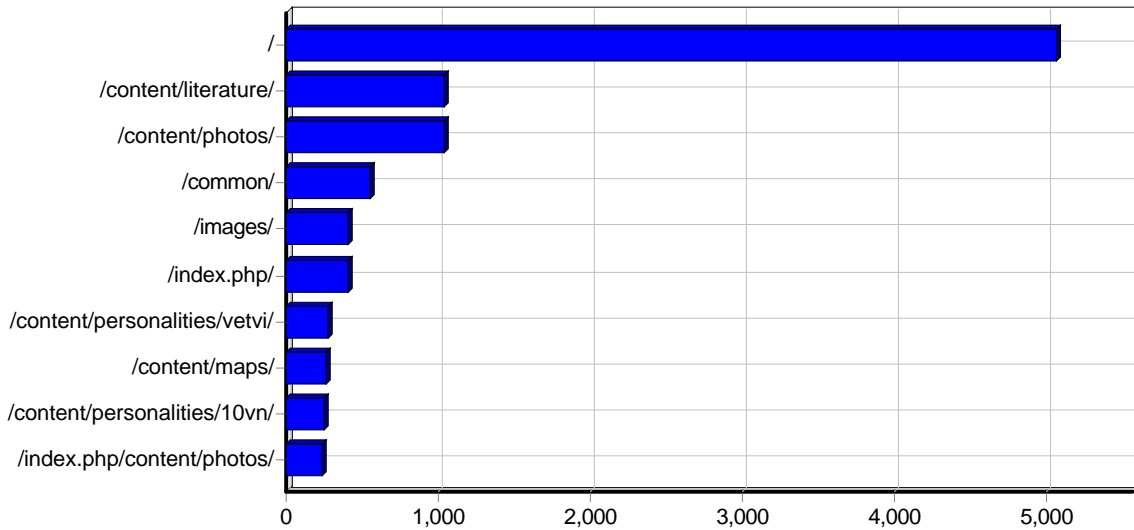

( )
1	http://www.epov.ru/	19,132	0	5,057	522,067
2	http://www.epov.ru/content/literature/	1,588	177	1,043	696,612
3	http://www.epov.ru/content/photos/	9,402	22	1,040	306,043
4	http://www.epov.ru/common/	1,508	2	549	2,529
5	http://www.epov.ru/images/	3,214	5	412	24,577
6	http://www.epov.ru/index.php/	1,172	0	408	11,440
7	http://www.epov.ru/content/personalities/vetvi/	489	0	280	12,140
8	http://www.epov.ru/content/maps/	465	0	258	38,175
9	http://www.epov.ru/content/personalities/10vn/	298	0	244	6,534
10	http://www.epov.ru/index.php/content/photos/	1,739	0	240	13,771
11	http://www.epov.ru/index.php/content/photos/common/	908	0	138	7,076
12	http://www.epov.ru/content/personalities/10vi/	177	0	126	4,504
13	http://www.epov.ru/content/personalities/9sn/	153	0	108	3,248
14	http://www.epov.ru/content/personalities/10vs/	146	2	105	3,960
15	http://www.epov.ru/index.php/content/literature/	144	0	102	2,032
16	http://www.epov.ru/content/personalities/vetvi-yasash/	136	0	100	3,578