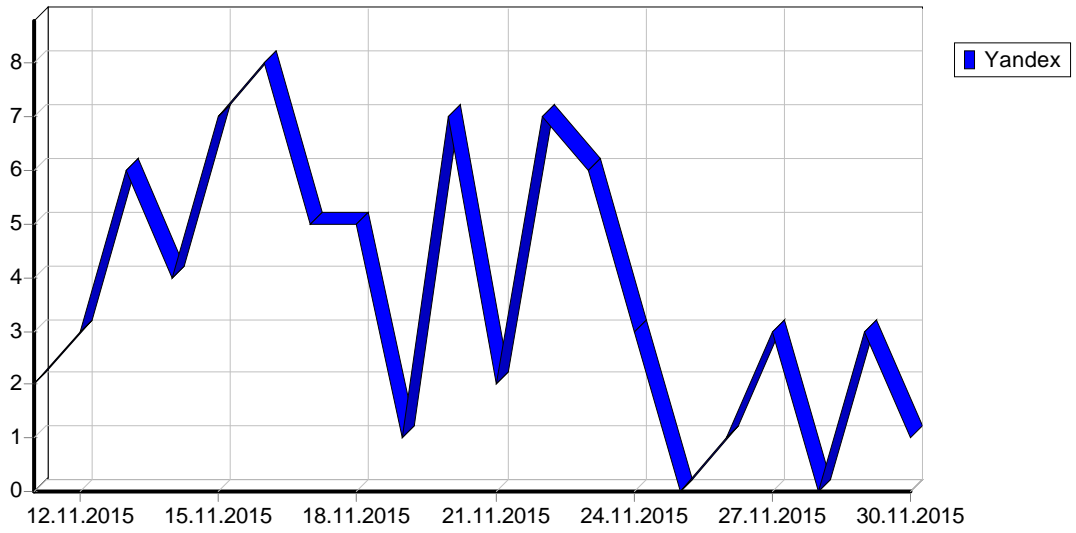

1	Yandex	74
		74