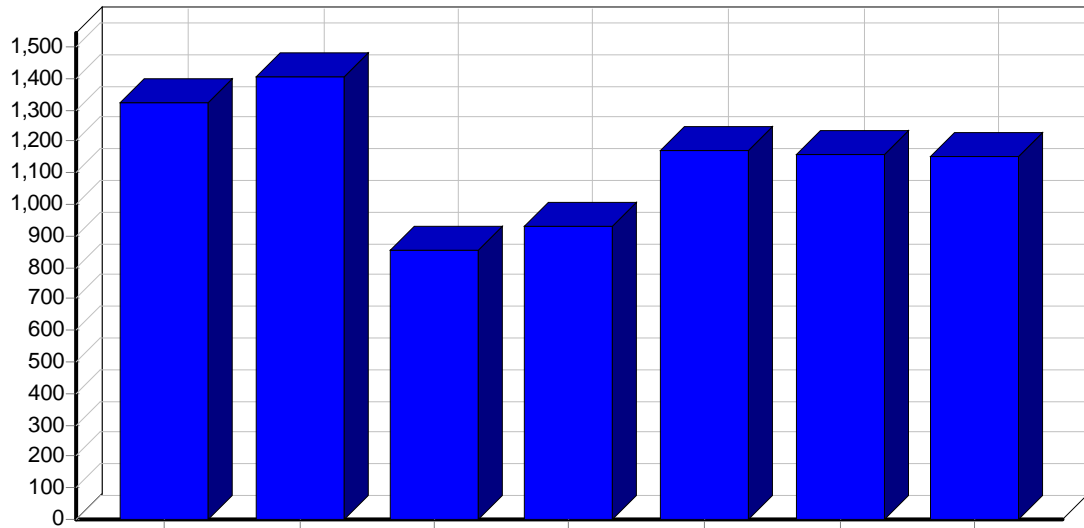

	54,790
	2,739
	6.85
	2,061
	1,933
	32,820
	1,641
	4.11
	7,994
	399
IP-	2,184
	1.68
	86.15
	32.20
	220.71

					()
11.11.2015	2,949	2,353	244	11:49	43,838
12.11.2015	1,690	776	313	05:05	57,860
13.11.2015	2,825	1,502	430	07:21	66,738
14.11.2015	2,679	1,867	379	11:07	84,135
15.11.2015	2,856	1,171	446	06:53	134,540
16.11.2015	3,527	2,025	505	14:44	76,441
17.11.2015	3,021	1,833	457	15:36	61,017
18.11.2015	2,272	1,678	303	05:42	38,139
19.11.2015	2,388	1,825	320	10:33	45,913
20.11.2015	2,452	1,238	305	16:10	112,425
21.11.2015	3,566	2,491	388	06:46	88,978
22.11.2015	3,246	1,823	371	07:49	91,040
23.11.2015	3,786	1,875	527	19:21	85,113
24.11.2015	3,296	1,742	399	07:06	145,409
25.11.2015	2,297	907	385	05:31	83,967
26.11.2015	2,022	819	540	07:22	55,057
27.11.2015	3,478	2,782	421	14:25	75,620
28.11.2015	1,227	482	385	07:02	75,390
29.11.2015	3,183	2,513	504	10:37	293,582
30.11.2015	2,030	1,118	372	09:19	49,168
	54,790	32,820	7,994	10:14	1,764,380

			()
00:00 - 00:59	1,849	364	55,306
01:00 - 01:59	1,608	314	97,847
02:00 - 02:59	1,817	315	45,374
03:00 - 03:59	2,611	321	48,070
04:00 - 04:59	1,433	333	42,886
05:00 - 05:59	2,267	260	49,389
06:00 - 06:59	1,377	280	41,447
07:00 - 07:59	1,831	265	49,336
08:00 - 08:59	1,389	297	45,275
09:00 - 09:59	2,311	297	59,878
10:00 - 10:59	2,149	336	51,188
11:00 - 11:59	2,159	294	46,879
12:00 - 12:59	2,322	331	77,234
13:00 - 13:59	2,551	328	87,953
14:00 - 14:59	2,660	379	65,055
15:00 - 15:59	2,865	394	72,254
16:00 - 16:59	1,571	302	42,310
17:00 - 17:59	3,153	376	95,787
18:00 - 18:59	3,266	397	91,338
19:00 - 19:59	3,444	369	347,353
20:00 - 20:59	2,426	401	83,501
21:00 - 21:59	2,972	339	62,311
22:00 - 22:59	2,203	325	41,608
23:00 - 23:59	2,556	377	64,789
	54,790	7,994	1,764,380