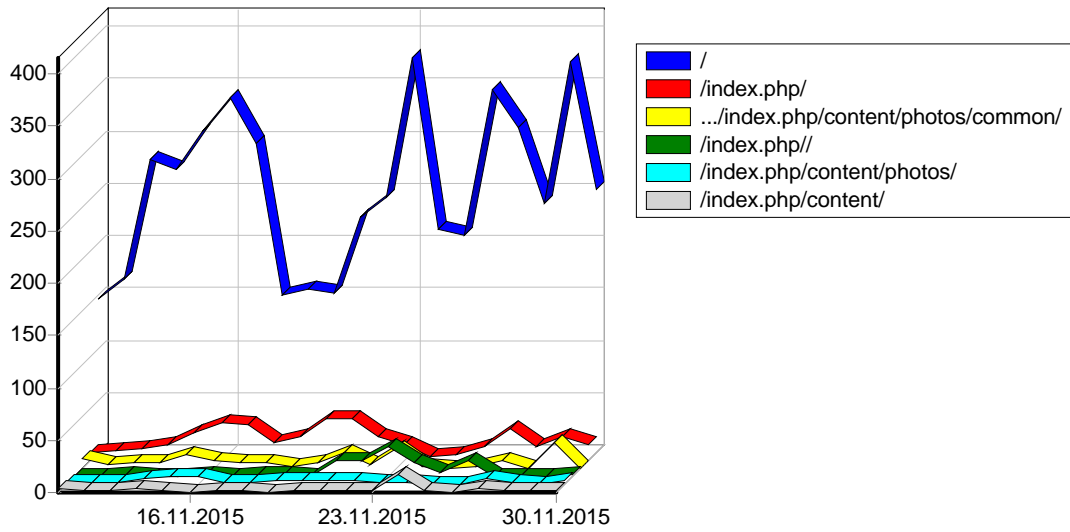

( )
1	http://www.epov.ru/	19,130	0	5,057	522,053
2	http://www.epov.ru/index.php/	1,170	0	407	11,412
3	http://www.epov.ru/index.php/content/photos/common/	905	0	137	7,034
4	http://www.epov.ru/index.php//	149	0	97	525
5	http://www.epov.ru/index.php/content/photos/	1,412	0	57	8,397
6	http://www.epov.ru/index.php/content/	1,361	0	48	12,357
7	http://www.epov.ru/index.php/content/photos/content/broshura/	1,984	0	44	9,845
8	http://www.epov.ru/index.php/images/	1,238	0	32	7,492
9	http://www.epov.ru/index.php/content/photos/content/	1,483	0	30	3,780
10	http://www.epov.ru/index.php/common/	789	0	23	3,932
11	http://www.epov.ru/index.php/content/photos/common/images/	1,091	0	19	4,439
12	http://www.epov.ru/index.php/content/photos/common/common/	1,624	0	19	8,330
13	http://www.epov.ru/index.php/admin/	12	0	11	1,020