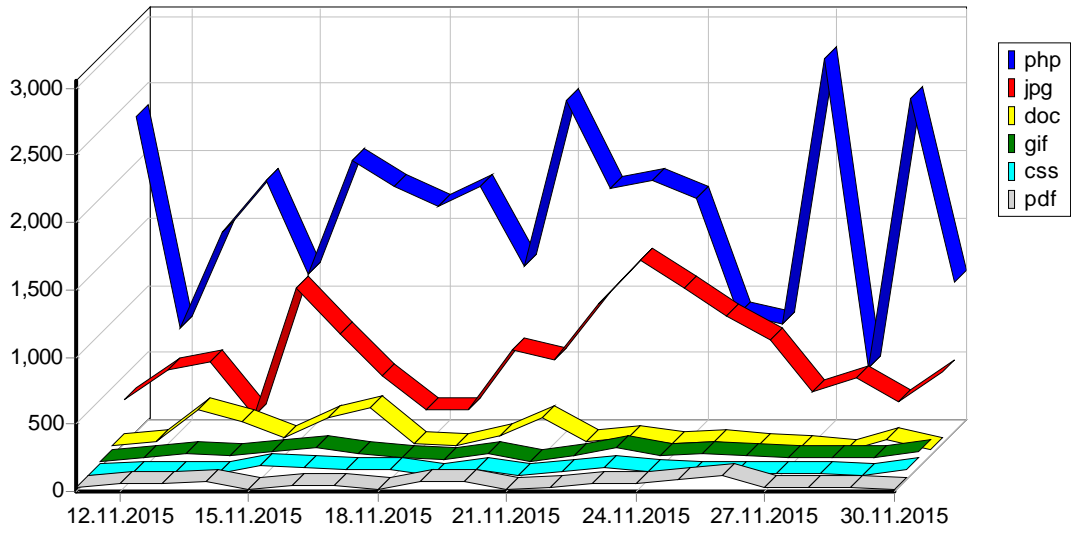

( )
1	php	32,584	0	618,395
2	jpg	12,971	31	393,825
3	doc	2,873	12	121,669
4	gif	1,853	1	1,761
5	css	1,125	0	2,555
6	pdf	962	163	624,500
7	js	482	2	1,105
8	html	4	0	0
9		3	0	42
		52,857	209	1,763,856