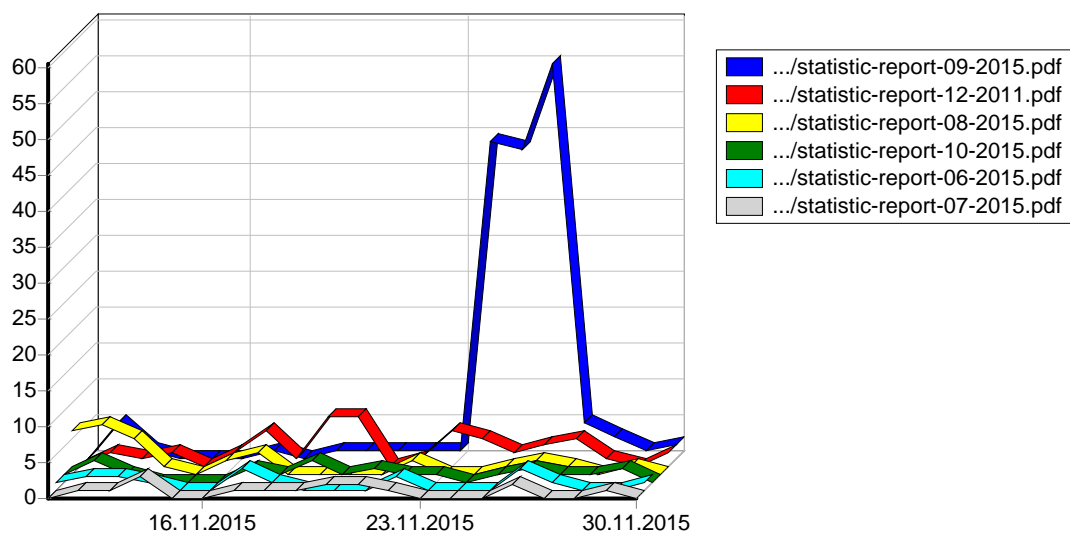

( )
1	http://www.epov.ru/content/literature/statistic-report-09-2015.pdf	167	0	165	26,282
2	http://www.epov.ru/content/literature/statistic-report-12-2011.pdf	97	46	49	8,278
3	http://www.epov.ru/content/literature/statistic-report-08-2015.pdf	52	0	31	8,165
4	http://www.epov.ru/content/literature/statistic-report-10-2015.pdf	23	0	23	3,108
5	http://www.epov.ru/content/literature/statistic-report-06-2015.pdf	17	0	17	2,123
6	http://www.epov.ru/content/literature/statistic-report-07-2015.pdf	18	2	16	2,109
7	http://www.epov.ru/content/literature/statistic-report-02-2012.pdf	25	10	15	2,756
8	http://www.epov.ru/content/literature/statistic-report-05-2015.pdf	14	0	14	2,137
9	http://www.epov.ru/content/literature/statistic-report-06-2012.pdf	13	0	13	159
10	http://www.epov.ru/content/literature/statistic-report-11-2014.pdf	22	0	13	2,528
11	http://www.epov.ru/content/literature/statistic-report-07-2009.pdf	9	0	9	1,218
12	http://www.epov.ru/content/literature/statistic-report-06-2009.pdf	9	0	9	1,405
13	http://www.epov.ru/content/literature/VEpov_Ot-Achik-tasha_do_Everesta.pdf	72	64	8	23,216
14	http://www.epov.ru/content/literature/statistic-report-04-2011.pdf	8	0	8	318
15	http://www.epov.ru/content/literature/statistic-report-03-2014.pdf	32	25	8	1,581