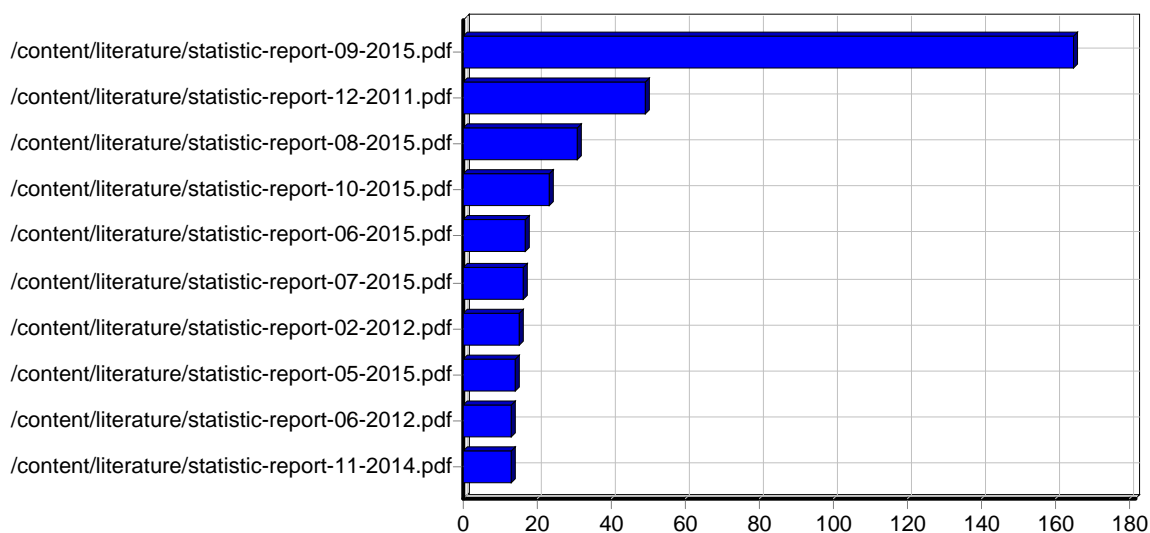

( )
1	http://www.epov.ru/content/literature/statistic-report-09-2015.pdf	167	0	165	26,282
2	http://www.epov.ru/content/literature/statistic-report-12-2011.pdf	97	46	49	8,278
3	http://www.epov.ru/content/literature/statistic-report-08-2015.pdf	52	0	31	8,165
4	http://www.epov.ru/content/literature/statistic-report-10-2015.pdf	23	0	23	3,108
5	http://www.epov.ru/content/literature/statistic-report-06-2015.pdf	17	0	17	2,123
6	http://www.epov.ru/content/literature/statistic-report-07-2015.pdf	18	2	16	2,109
7	http://www.epov.ru/content/literature/statistic-report-02-2012.pdf	25	10	15	2,756
8	http://www.epov.ru/content/literature/statistic-report-05-2015.pdf	14	0	14	2,137
9	http://www.epov.ru/content/literature/statistic-report-06-2012.pdf	13	0	13	159
10	http://www.epov.ru/content/literature/statistic-report-11-2014.pdf	22	0	13	2,528
11	http://www.epov.ru/content/literature/statistic-report-07-2009.pdf	9	0	9	1,218
12	http://www.epov.ru/content/literature/statistic-report-06-2009.pdf	9	0	9	1,405
13	http://www.epov.ru/content/literature/VEpov_Ot-Achik-tasha_do_Everesta.pdf	72	64	8	23,216
14	http://www.epov.ru/content/literature/statistic-report-04-2011.pdf	8	0	8	318
15	http://www.epov.ru/content/literature/statistic-report-03-2014.pdf	32	25	8	1,581