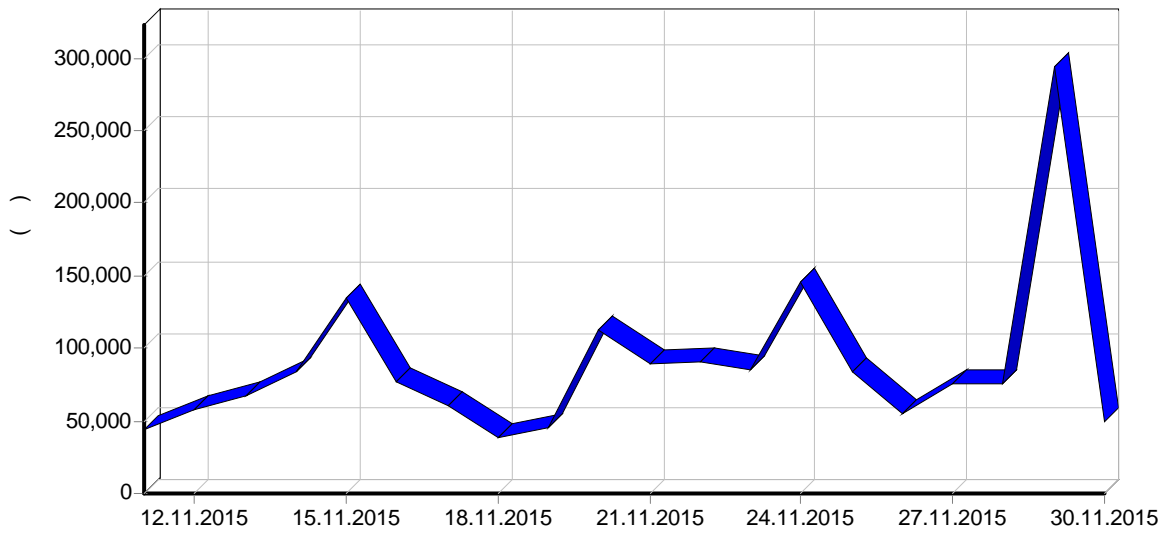

	54,790
	2,739
	6.85
	2,061
	1,933
	32,820
	1,641
	4.11
	7,994
	399
IP-	2,184
	1.68
	86.15
	32.20
	220.71

					()
11.11.2015	2,949	2,353	244	11:49	43,838
12.11.2015	1,690	776	313	05:05	57,860
13.11.2015	2,825	1,502	430	07:21	66,738
14.11.2015	2,679	1,867	379	11:07	84,135
15.11.2015	2,856	1,171	446	06:53	134,540
16.11.2015	3,527	2,025	505	14:44	76,441
17.11.2015	3,021	1,833	457	15:36	61,017
18.11.2015	2,272	1,678	303	05:42	38,139
19.11.2015	2,388	1,825	320	10:33	45,913
20.11.2015	2,452	1,238	305	16:10	112,425
21.11.2015	3,566	2,491	388	06:46	88,978
22.11.2015	3,246	1,823	371	07:49	91,040
23.11.2015	3,786	1,875	527	19:21	85,113
24.11.2015	3,296	1,742	399	07:06	145,409
25.11.2015	2,297	907	385	05:31	83,967
26.11.2015	2,022	819	540	07:22	55,057
27.11.2015	3,478	2,782	421	14:25	75,620
28.11.2015	1,227	482	385	07:02	75,390
29.11.2015	3,183	2,513	504	10:37	293,582
30.11.2015	2,030	1,118	372	09:19	49,168
	54,790	32,820	7,994	10:14	1,764,380

			()
00:00 - 00:59	1,849	364	55,306
01:00 - 01:59	1,608	314	97,847
02:00 - 02:59	1,817	315	45,374
03:00 - 03:59	2,611	321	48,070
04:00 - 04:59	1,433	333	42,886
05:00 - 05:59	2,267	260	49,389
06:00 - 06:59	1,377	280	41,447
07:00 - 07:59	1,831	265	49,336
08:00 - 08:59	1,389	297	45,275
09:00 - 09:59	2,311	297	59,878
10:00 - 10:59	2,149	336	51,188
11:00 - 11:59	2,159	294	46,879
12:00 - 12:59	2,322	331	77,234
13:00 - 13:59	2,551	328	87,953
14:00 - 14:59	2,660	379	65,055
15:00 - 15:59	2,865	394	72,254
16:00 - 16:59	1,571	302	42,310
17:00 - 17:59	3,153	376	95,787
18:00 - 18:59	3,266	397	91,338
19:00 - 19:59	3,444	369	347,353
20:00 - 20:59	2,426	401	83,501
21:00 - 21:59	2,972	339	62,311
22:00 - 22:59	2,203	325	41,608
23:00 - 23:59	2,556	377	64,789
	54,790	7,994	1,764,380