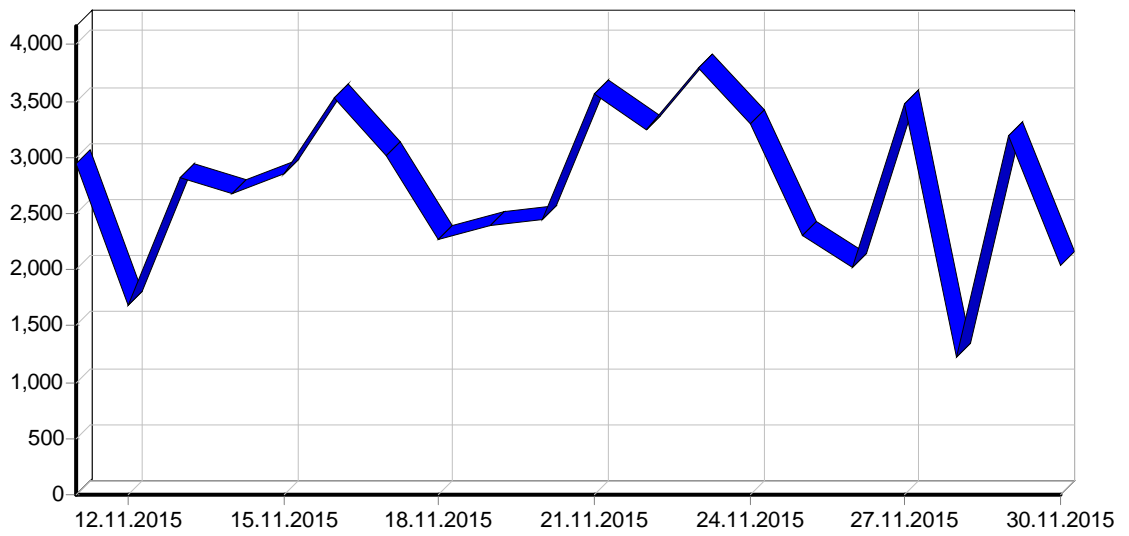

	54,790
	2,739
	6.85
	2,061
	1,933
	32,820
	1,641
	4.11
	7,994
	399
IP-	2,184
	1.68
	86.15
	32.20
	220.71

					()
11.11.2015	2,949	2,353	244	11:49	43,838
12.11.2015	1,690	776	313	05:05	57,860
13.11.2015	2,825	1,502	430	07:21	66,738
14.11.2015	2,679	1,867	379	11:07	84,135
15.11.2015	2,856	1,171	446	06:53	134,540
16.11.2015	3,527	2,025	505	14:44	76,441
17.11.2015	3,021	1,833	457	15:36	61,017
18.11.2015	2,272	1,678	303	05:42	38,139
19.11.2015	2,388	1,825	320	10:33	45,913
20.11.2015	2,452	1,238	305	16:10	112,425
21.11.2015	3,566	2,491	388	06:46	88,978
22.11.2015	3,246	1,823	371	07:49	91,040
23.11.2015	3,786	1,875	527	19:21	85,113
24.11.2015	3,296	1,742	399	07:06	145,409
25.11.2015	2,297	907	385	05:31	83,967
26.11.2015	2,022	819	540	07:22	55,057
27.11.2015	3,478	2,782	421	14:25	75,620
28.11.2015	1,227	482	385	07:02	75,390
29.11.2015	3,183	2,513	504	10:37	293,582
30.11.2015	2,030	1,118	372	09:19	49,168
	54,790	32,820	7,994	10:14	1,764,380

			()
00:00 - 00:59	1,849	364	55,306
01:00 - 01:59	1,608	314	97,847
02:00 - 02:59	1,817	315	45,374
03:00 - 03:59	2,611	321	48,070
04:00 - 04:59	1,433	333	42,886
05:00 - 05:59	2,267	260	49,389
06:00 - 06:59	1,377	280	41,447
07:00 - 07:59	1,831	265	49,336
08:00 - 08:59	1,389	297	45,275
09:00 - 09:59	2,311	297	59,878
10:00 - 10:59	2,149	336	51,188
11:00 - 11:59	2,159	294	46,879
12:00 - 12:59	2,322	331	77,234
13:00 - 13:59	2,551	328	87,953
14:00 - 14:59	2,660	379	65,055
15:00 - 15:59	2,865	394	72,254
16:00 - 16:59	1,571	302	42,310
17:00 - 17:59	3,153	376	95,787
18:00 - 18:59	3,266	397	91,338
19:00 - 19:59	3,444	369	347,353
20:00 - 20:59	2,426	401	83,501
21:00 - 21:59	2,972	339	62,311
22:00 - 22:59	2,203	325	41,608
23:00 - 23:59	2,556	377	64,789
	54,790	7,994	1,764,380