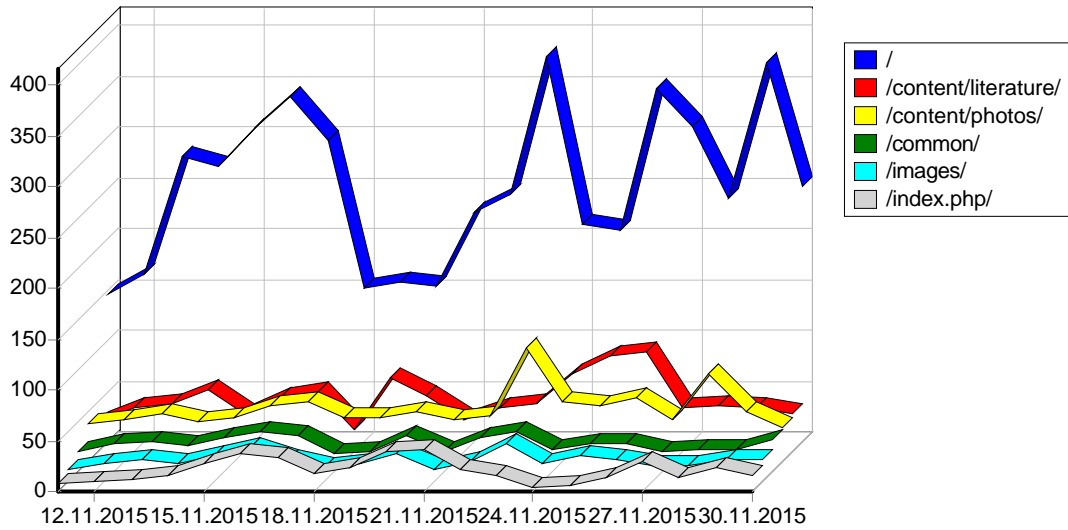

( )
1	http://www.epov.ru/	19,132	0	5,057	522,067
2	http://www.epov.ru/content/literature/	1,588	177	1,043	696,612
3	http://www.epov.ru/content/photos/	9,402	22	1,040	306,043
4	http://www.epov.ru/common/	1,508	2	549	2,529
5	http://www.epov.ru/images/	3,214	5	412	24,577
6	http://www.epov.ru/index.php/	1,172	0	408	11,440
7	http://www.epov.ru/content/personalities/vetvi/	489	0	280	12,140
8	http://www.epov.ru/content/maps/	465	0	258	38,175
9	http://www.epov.ru/content/personalities/10vn/	298	0	244	6,534
10	http://www.epov.ru/index.php/content/photos/	1,739	0	240	13,771
11	http://www.epov.ru/index.php/content/photos/common/	908	0	138	7,076
12	http://www.epov.ru/content/personalities/10vi/	177	0	126	4,504
13	http://www.epov.ru/content/personalities/9sn/	153	0	108	3,248
14	http://www.epov.ru/content/personalities/10vs/	146	2	105	3,960
15	http://www.epov.ru/index.php/content/literature/	144	0	102	2,032
16	http://www.epov.ru/content/personalities/vetvi-yasash/	136	0	100	3,578