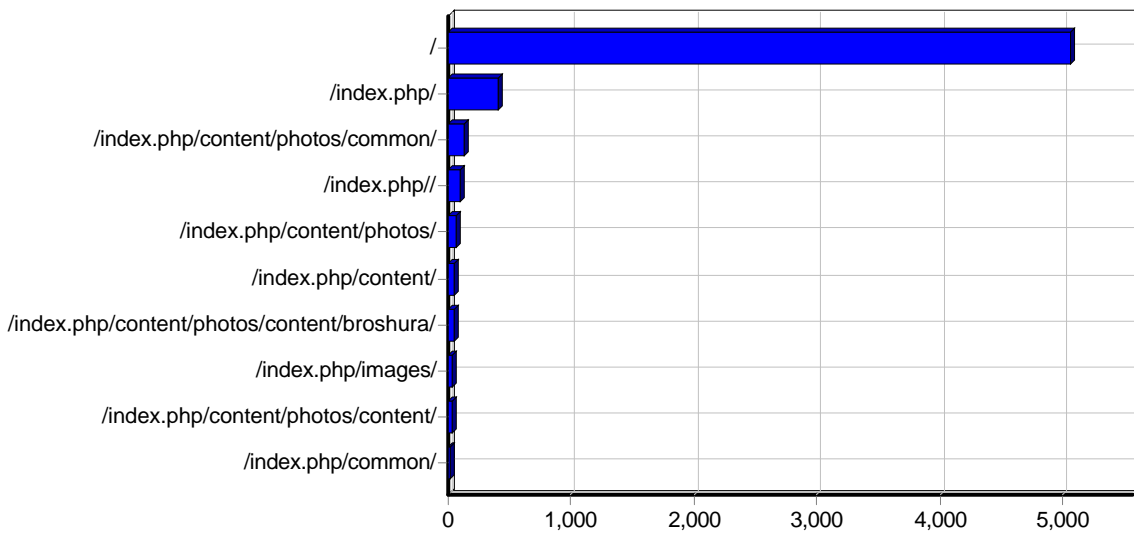

( )
1	http://www.epov.ru/	19,130	0	5,057	522,053
2	http://www.epov.ru/index.php/	1,170	0	407	11,412
3	http://www.epov.ru/index.php/content/photos/common/	905	0	137	7,034
4	http://www.epov.ru/index.php//	149	0	97	525
5	http://www.epov.ru/index.php/content/photos/	1,412	0	57	8,397
6	http://www.epov.ru/index.php/content/	1,361	0	48	12,357
7	http://www.epov.ru/index.php/content/photos/content/broshura/	1,984	0	44	9,845
8	http://www.epov.ru/index.php/images/	1,238	0	32	7,492
9	http://www.epov.ru/index.php/content/photos/content/	1,483	0	30	3,780
10	http://www.epov.ru/index.php/common/	789	0	23	3,932
11	http://www.epov.ru/index.php/content/photos/common/images/	1,091	0	19	4,439
12	http://www.epov.ru/index.php/content/photos/common/common/	1,624	0	19	8,330
13	http://www.epov.ru/index.php/admin/	12	0	11	1,020