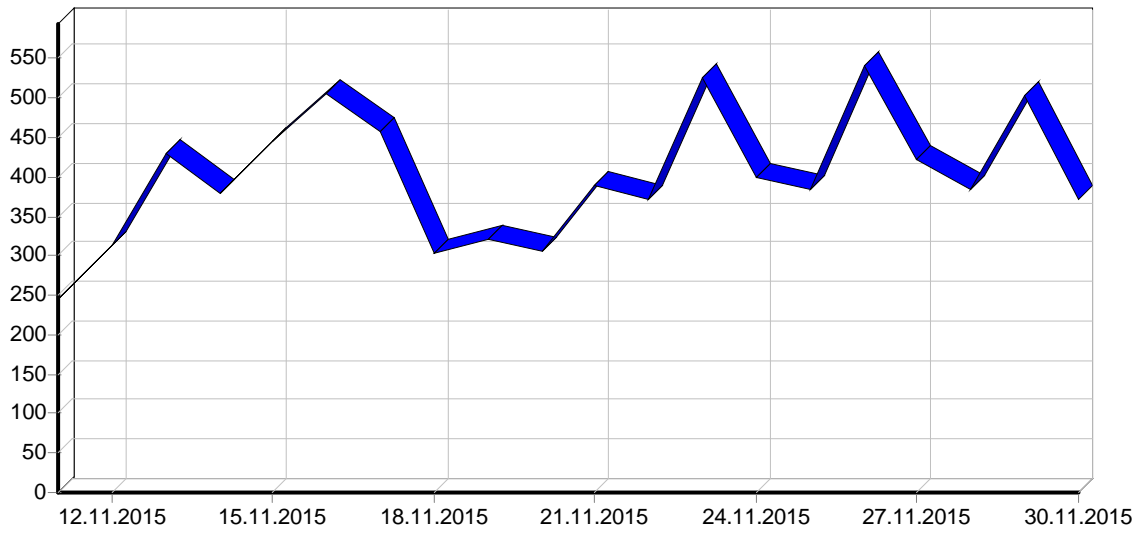

	54,790
	2,739
	6.85
	2,061
	1,933
	32,820
	1,641
	4.11
	7,994
	399
IP-	2,184
	1.68
	86.15
	32.20
	220.71

					()
11.11.2015	2,949	2,353	244	11:49	43,838
12.11.2015	1,690	776	313	05:05	57,860
13.11.2015	2,825	1,502	430	07:21	66,738
14.11.2015	2,679	1,867	379	11:07	84,135
15.11.2015	2,856	1,171	446	06:53	134,540
16.11.2015	3,527	2,025	505	14:44	76,441
17.11.2015	3,021	1,833	457	15:36	61,017
18.11.2015	2,272	1,678	303	05:42	38,139
19.11.2015	2,388	1,825	320	10:33	45,913
20.11.2015	2,452	1,238	305	16:10	112,425
21.11.2015	3,566	2,491	388	06:46	88,978
22.11.2015	3,246	1,823	371	07:49	91,040
23.11.2015	3,786	1,875	527	19:21	85,113
24.11.2015	3,296	1,742	399	07:06	145,409
25.11.2015	2,297	907	385	05:31	83,967
26.11.2015	2,022	819	540	07:22	55,057
27.11.2015	3,478	2,782	421	14:25	75,620
28.11.2015	1,227	482	385	07:02	75,390
29.11.2015	3,183	2,513	504	10:37	293,582
30.11.2015	2,030	1,118	372	09:19	49,168
	54,790	32,820	7,994	10:14	1,764,380

			()
00:00 - 00:59	1,849	364	55,306
01:00 - 01:59	1,608	314	97,847
02:00 - 02:59	1,817	315	45,374
03:00 - 03:59	2,611	321	48,070
04:00 - 04:59	1,433	333	42,886
05:00 - 05:59	2,267	260	49,389
06:00 - 06:59	1,377	280	41,447
07:00 - 07:59	1,831	265	49,336
08:00 - 08:59	1,389	297	45,275
09:00 - 09:59	2,311	297	59,878
10:00 - 10:59	2,149	336	51,188
11:00 - 11:59	2,159	294	46,879
12:00 - 12:59	2,322	331	77,234
13:00 - 13:59	2,551	328	87,953
14:00 - 14:59	2,660	379	65,055
15:00 - 15:59	2,865	394	72,254
16:00 - 16:59	1,571	302	42,310
17:00 - 17:59	3,153	376	95,787
18:00 - 18:59	3,266	397	91,338
19:00 - 19:59	3,444	369	347,353
20:00 - 20:59	2,426	401	83,501
21:00 - 21:59	2,972	339	62,311
22:00 - 22:59	2,203	325	41,608
23:00 - 23:59	2,556	377	64,789
	54,790	7,994	1,764,380