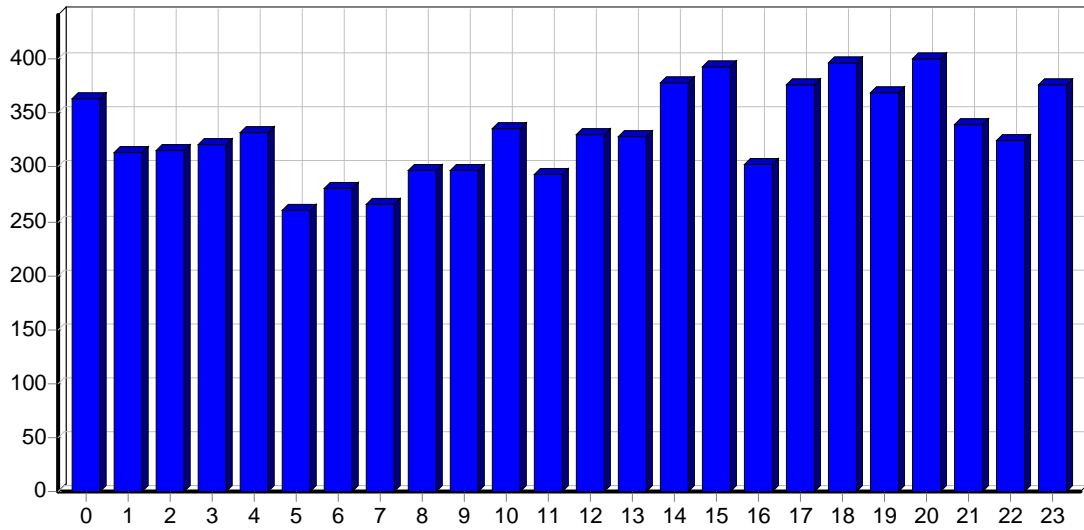

	54,790
	2,739
	6.85
	2,061
	1,933
	32,820
	1,641
	4.11
	7,994
	399
IP-	2,184
	1.68
	86.15
	32.20
	220.71

					()
11.11.2015	2,949	2,353	244	11:49	43,838
12.11.2015	1,690	776	313	05:05	57,860
13.11.2015	2,825	1,502	430	07:21	66,738
14.11.2015	2,679	1,867	379	11:07	84,135
15.11.2015	2,856	1,171	446	06:53	134,540
16.11.2015	3,527	2,025	505	14:44	76,441
17.11.2015	3,021	1,833	457	15:36	61,017
18.11.2015	2,272	1,678	303	05:42	38,139
19.11.2015	2,388	1,825	320	10:33	45,913
20.11.2015	2,452	1,238	305	16:10	112,425
21.11.2015	3,566	2,491	388	06:46	88,978
22.11.2015	3,246	1,823	371	07:49	91,040
23.11.2015	3,786	1,875	527	19:21	85,113
24.11.2015	3,296	1,742	399	07:06	145,409
25.11.2015	2,297	907	385	05:31	83,967
26.11.2015	2,022	819	540	07:22	55,057
27.11.2015	3,478	2,782	421	14:25	75,620
28.11.2015	1,227	482	385	07:02	75,390
29.11.2015	3,183	2,513	504	10:37	293,582
30.11.2015	2,030	1,118	372	09:19	49,168
	54,790	32,820	7,994	10:14	1,764,380

			()
00:00 - 00:59	1,849	364	55,306
01:00 - 01:59	1,608	314	97,847
02:00 - 02:59	1,817	315	45,374
03:00 - 03:59	2,611	321	48,070
04:00 - 04:59	1,433	333	42,886
05:00 - 05:59	2,267	260	49,389
06:00 - 06:59	1,377	280	41,447
07:00 - 07:59	1,831	265	49,336
08:00 - 08:59	1,389	297	45,275
09:00 - 09:59	2,311	297	59,878
10:00 - 10:59	2,149	336	51,188
11:00 - 11:59	2,159	294	46,879
12:00 - 12:59	2,322	331	77,234
13:00 - 13:59	2,551	328	87,953
14:00 - 14:59	2,660	379	65,055
15:00 - 15:59	2,865	394	72,254
16:00 - 16:59	1,571	302	42,310
17:00 - 17:59	3,153	376	95,787
18:00 - 18:59	3,266	397	91,338
19:00 - 19:59	3,444	369	347,353
20:00 - 20:59	2,426	401	83,501
21:00 - 21:59	2,972	339	62,311
22:00 - 22:59	2,203	325	41,608
23:00 - 23:59	2,556	377	64,789
	54,790	7,994	1,764,380