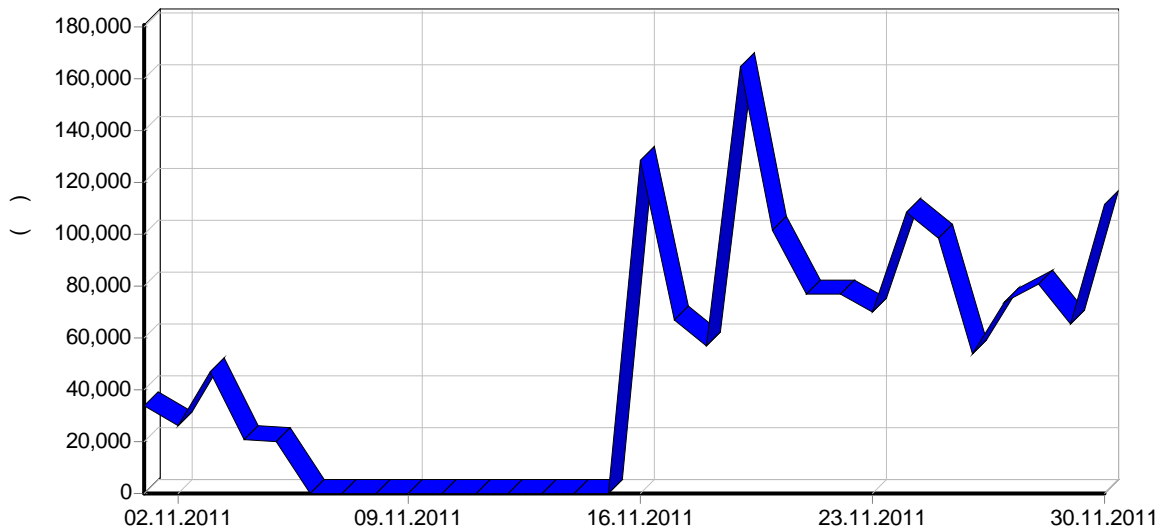

	70,129
	2,337
	17.05
	3,819
	2,847
	32,968
	1,098
	8.02
	4,112
	137
IP-	1,627
	1.41
	48.19
	21.11
	360.01

					()
01.11.2011	1,095	386	222	07:20	33,692
02.11.2011	1,004	279	182	01:48	26,484
03.11.2011	1,809	418	178	14:24	46,585
04.11.2011	943	416	137	11:50	20,876
05.11.2011	671	69	58	02:51	19,742
06.11.2011	-	-	-	-	-
07.11.2011	-	-	-	-	-
08.11.2011	-	-	-	-	-
09.11.2011	-	-	-	-	-
10.11.2011	-	-	-	-	-
11.11.2011	-	-	-	-	-
12.11.2011	-	-	-	-	-
13.11.2011	-	-	-	-	-
14.11.2011	-	-	-	-	-
15.11.2011	-	-	-	-	-
16.11.2011	4,232	1,180	171	14:42	128,403
17.11.2011	2,854	1,544	242	16:57	67,037
18.11.2011	2,434	452	243	03:32	56,976
19.11.2011	4,778	1,618	321	03:30	164,202
20.11.2011	3,600	658	322	17:44	101,423
21.11.2011	3,169	565	180	04:48	76,782
22.11.2011	5,512	3,879	196	36:31	76,928
23.11.2011	6,722	5,545	151	11:09	69,818
24.11.2011	8,954	6,381	142	03:36	108,553
25.11.2011	7,904	5,601	159	19:49	98,260
26.11.2011	2,678	1,268	193	03:09	53,592
27.11.2011	2,822	653	251	13:56	73,454
28.11.2011	2,994	614	258	02:49	80,677
29.11.2011	2,646	696	218	12:35	65,532
30.11.2011	3,308	746	288	05:17	111,348
	70,129	32,968	4,112	10:28	1,480,373

			()
00:00 - 00:59	2,200	132	49,505
01:00 - 01:59	3,049	204	64,391
02:00 - 02:59	2,623	159	58,763
03:00 - 03:59	2,038	129	37,587
04:00 - 04:59	1,321	144	28,460
05:00 - 05:59	1,427	148	39,007
06:00 - 06:59	1,430	179	21,533
07:00 - 07:59	2,239	118	44,668
08:00 - 08:59	2,424	131	44,908
09:00 - 09:59	2,099	138	38,571
10:00 - 10:59	3,139	120	84,080
11:00 - 11:59	3,206	133	66,963
12:00 - 12:59	1,852	137	28,568
13:00 - 13:59	3,936	196	77,349
14:00 - 14:59	3,965	197	95,425
15:00 - 15:59	3,662	213	67,725
16:00 - 16:59	3,473	215	90,119
17:00 - 17:59	3,571	168	65,152
18:00 - 18:59	3,623	207	80,771
19:00 - 19:59	4,590	268	103,263
20:00 - 20:59	3,293	212	62,403
21:00 - 21:59	4,495	206	99,033
22:00 - 22:59	3,337	192	60,640
23:00 - 23:59	3,137	166	71,476
	70,129	4,112	1,480,373