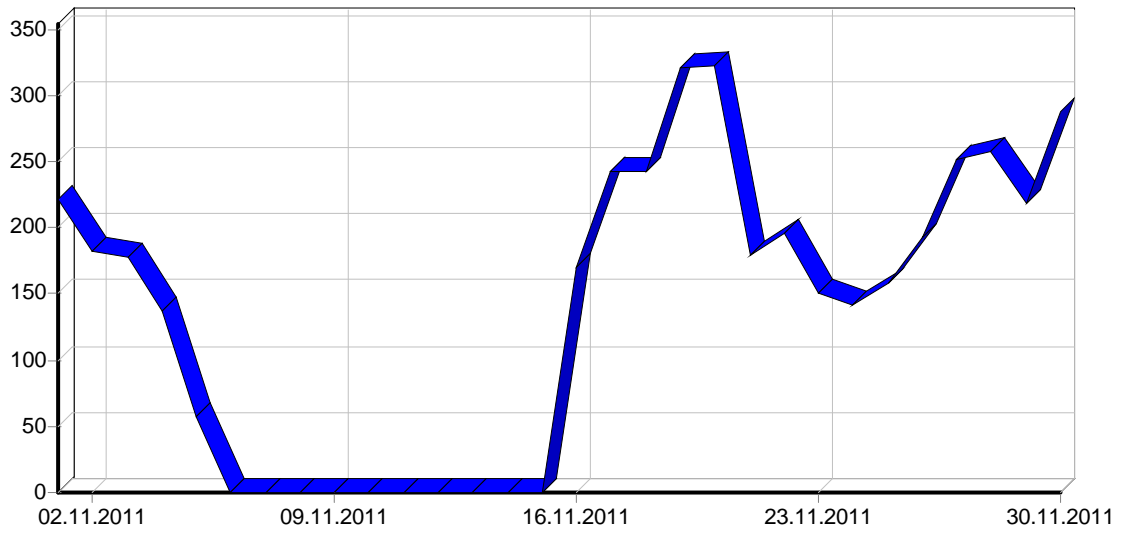

	70,129
	2,337
	17.05
	3,819
	2,847
	32,968
	1,098
	8.02
	4,112
	137
IP-	1,627
	1.41
	48.19
	21.11
	360.01

					()
01.11.2011	1,095	386	222	07:20	33,692
02.11.2011	1,004	279	182	01:48	26,484
03.11.2011	1,809	418	178	14:24	46,585
04.11.2011	943	416	137	11:50	20,876
05.11.2011	671	69	58	02:51	19,742
06.11.2011	-	-	-	-	-
07.11.2011	-	-	-	-	-
08.11.2011	-	-	-	-	-
09.11.2011	-	-	-	-	-
10.11.2011	-	-	-	-	-
11.11.2011	-	-	-	-	-
12.11.2011	-	-	-	-	-
13.11.2011	-	-	-	-	-
14.11.2011	-	-	-	-	-
15.11.2011	-	-	-	-	-
16.11.2011	4,232	1,180	171	14:42	128,403
17.11.2011	2,854	1,544	242	16:57	67,037
18.11.2011	2,434	452	243	03:32	56,976
19.11.2011	4,778	1,618	321	03:30	164,202
20.11.2011	3,600	658	322	17:44	101,423
21.11.2011	3,169	565	180	04:48	76,782
22.11.2011	5,512	3,879	196	36:31	76,928
23.11.2011	6,722	5,545	151	11:09	69,818
24.11.2011	8,954	6,381	142	03:36	108,553
25.11.2011	7,904	5,601	159	19:49	98,260
26.11.2011	2,678	1,268	193	03:09	53,592
27.11.2011	2,822	653	251	13:56	73,454
28.11.2011	2,994	614	258	02:49	80,677
29.11.2011	2,646	696	218	12:35	65,532
30.11.2011	3,308	746	288	05:17	111,348
	70,129	32,968	4,112	10:28	1,480,373

			()
00:00 - 00:59	2,200	132	49,505
01:00 - 01:59	3,049	204	64,391
02:00 - 02:59	2,623	159	58,763
03:00 - 03:59	2,038	129	37,587
04:00 - 04:59	1,321	144	28,460
05:00 - 05:59	1,427	148	39,007
06:00 - 06:59	1,430	179	21,533
07:00 - 07:59	2,239	118	44,668
08:00 - 08:59	2,424	131	44,908
09:00 - 09:59	2,099	138	38,571
10:00 - 10:59	3,139	120	84,080
11:00 - 11:59	3,206	133	66,963
12:00 - 12:59	1,852	137	28,568
13:00 - 13:59	3,936	196	77,349
14:00 - 14:59	3,965	197	95,425
15:00 - 15:59	3,662	213	67,725
16:00 - 16:59	3,473	215	90,119
17:00 - 17:59	3,571	168	65,152
18:00 - 18:59	3,623	207	80,771
19:00 - 19:59	4,590	268	103,263
20:00 - 20:59	3,293	212	62,403
21:00 - 21:59	4,495	206	99,033
22:00 - 22:59	3,337	192	60,640
23:00 - 23:59	3,137	166	71,476
	70,129	4,112	1,480,373