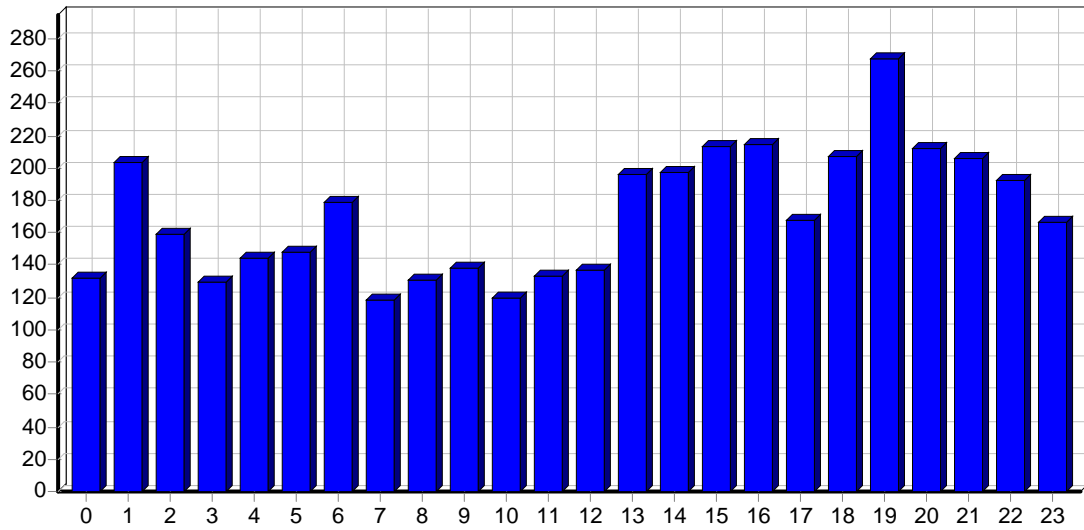

	70,129
	2,337
	17.05
	3,819
	2,847
	32,968
	1,098
	8.02
	4,112
	137
IP-	1,627
	1.41
	48.19
	21.11
	360.01

					()
01.11.2011	1,095	386	222	07:20	33,692
02.11.2011	1,004	279	182	01:48	26,484
03.11.2011	1,809	418	178	14:24	46,585
04.11.2011	943	416	137	11:50	20,876
05.11.2011	671	69	58	02:51	19,742
06.11.2011	-	-	-	-	-
07.11.2011	-	-	-	-	-
08.11.2011	-	-	-	-	-
09.11.2011	-	-	-	-	-
10.11.2011	-	-	-	-	-
11.11.2011	-	-	-	-	-
12.11.2011	-	-	-	-	-
13.11.2011	-	-	-	-	-
14.11.2011	-	-	-	-	-
15.11.2011	-	-	-	-	-
16.11.2011	4,232	1,180	171	14:42	128,403
17.11.2011	2,854	1,544	242	16:57	67,037
18.11.2011	2,434	452	243	03:32	56,976
19.11.2011	4,778	1,618	321	03:30	164,202
20.11.2011	3,600	658	322	17:44	101,423
21.11.2011	3,169	565	180	04:48	76,782
22.11.2011	5,512	3,879	196	36:31	76,928
23.11.2011	6,722	5,545	151	11:09	69,818
24.11.2011	8,954	6,381	142	03:36	108,553
25.11.2011	7,904	5,601	159	19:49	98,260
26.11.2011	2,678	1,268	193	03:09	53,592
27.11.2011	2,822	653	251	13:56	73,454
28.11.2011	2,994	614	258	02:49	80,677
29.11.2011	2,646	696	218	12:35	65,532
30.11.2011	3,308	746	288	05:17	111,348
	70,129	32,968	4,112	10:28	1,480,373

			()
00:00 - 00:59	2,200	132	49,505
01:00 - 01:59	3,049	204	64,391
02:00 - 02:59	2,623	159	58,763
03:00 - 03:59	2,038	129	37,587
04:00 - 04:59	1,321	144	28,460
05:00 - 05:59	1,427	148	39,007
06:00 - 06:59	1,430	179	21,533
07:00 - 07:59	2,239	118	44,668
08:00 - 08:59	2,424	131	44,908
09:00 - 09:59	2,099	138	38,571
10:00 - 10:59	3,139	120	84,080
11:00 - 11:59	3,206	133	66,963
12:00 - 12:59	1,852	137	28,568
13:00 - 13:59	3,936	196	77,349
14:00 - 14:59	3,965	197	95,425
15:00 - 15:59	3,662	213	67,725
16:00 - 16:59	3,473	215	90,119
17:00 - 17:59	3,571	168	65,152
18:00 - 18:59	3,623	207	80,771
19:00 - 19:59	4,590	268	103,263
20:00 - 20:59	3,293	212	62,403
21:00 - 21:59	4,495	206	99,033
22:00 - 22:59	3,337	192	60,640
23:00 - 23:59	3,137	166	71,476
	70,129	4,112	1,480,373