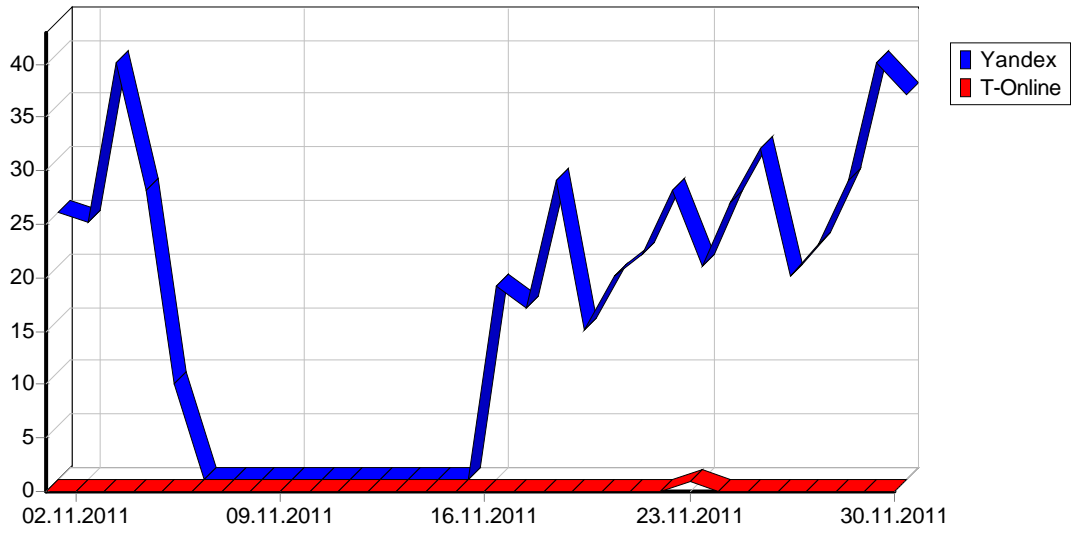

1	Yandex	488
2	T-Online	1
		489