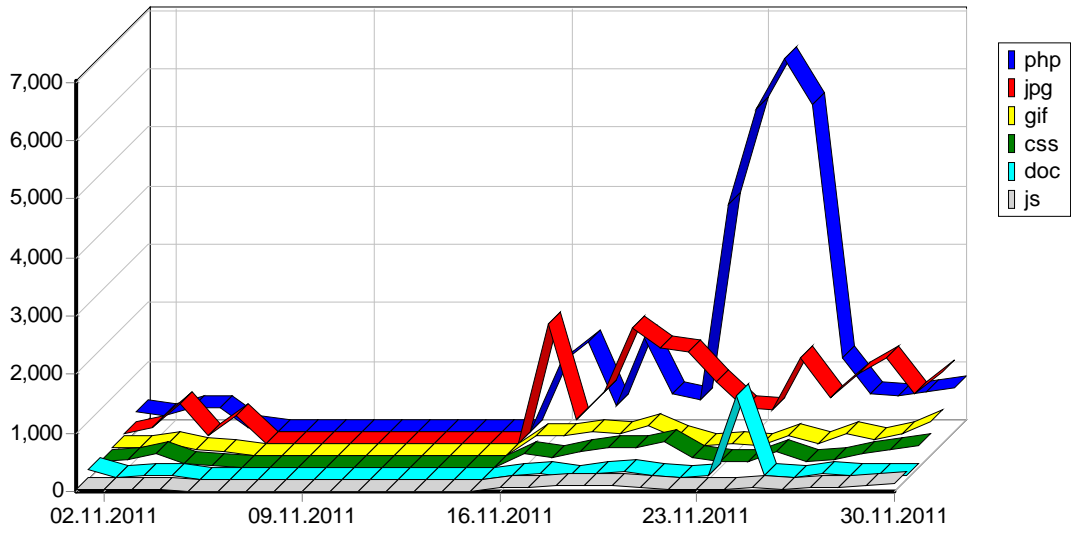

( )
1	php	32,823	0	623,540
2	jpg	19,476	31	568,205
3	gif	5,582	0	1,454
4	css	4,198	0	5,206
5	doc	2,818	8	100,685
6	js	1,243	0	1,862
7	pdf	860	38	172,053
8	html	24	0	5
9		10	0	109
		67,034	77	1,473,124