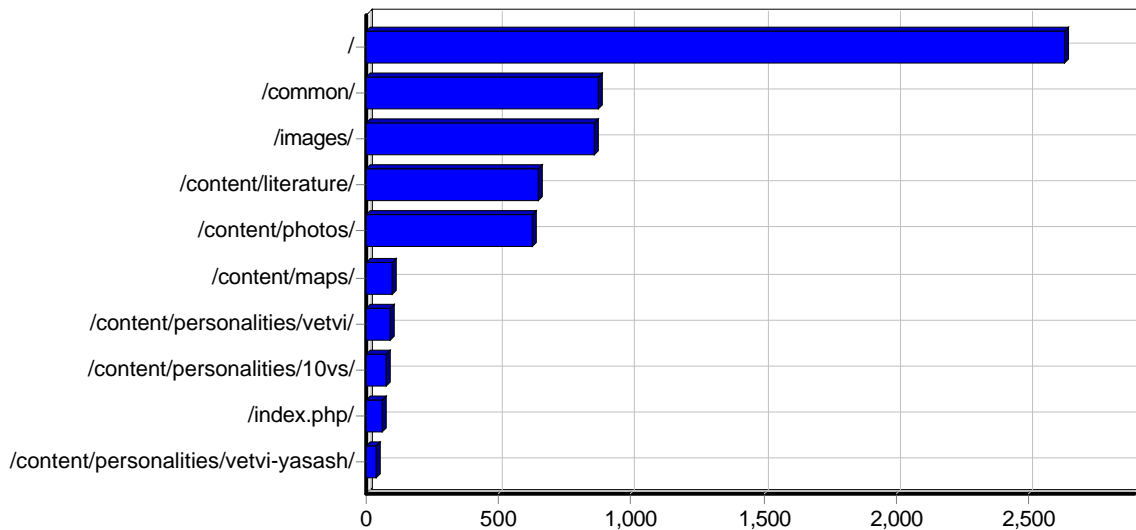

860	38	-	172,053

					( )
1	http://www.epov.ru/	32,439	0	2,635	605,031
2	http://www.epov.ru/common/	5,385	0	873	7,021
3	http://www.epov.ru/images/	9,827	1	862	69,303
4	http://www.epov.ru/content/literature/	2,118	46	647	249,166
5	http://www.epov.ru/content/photos/	13,885	25	630	437,071
6	http://www.epov.ru/content/maps/	548	5	99	29,270
7	http://www.epov.ru/content/personalities/vetvi/	331	0	93	6,162
8	http://www.epov.ru/content/personalities/10vs/	359	0	77	8,454
9	http://www.epov.ru/index.php/	137	0	63	4,263
10	http://www.epov.ru/content/personalities/vetvi-yasash/	72	0	39	1,533
11	http://www.epov.ru/content/personalities/10vp/	146	0	37	3,220
12	http://www.epov.ru/content/personalities/10sn/	132	0	36	3,043
13	http://www.epov.ru/content/personalities/10vi/	193	0	27	4,603