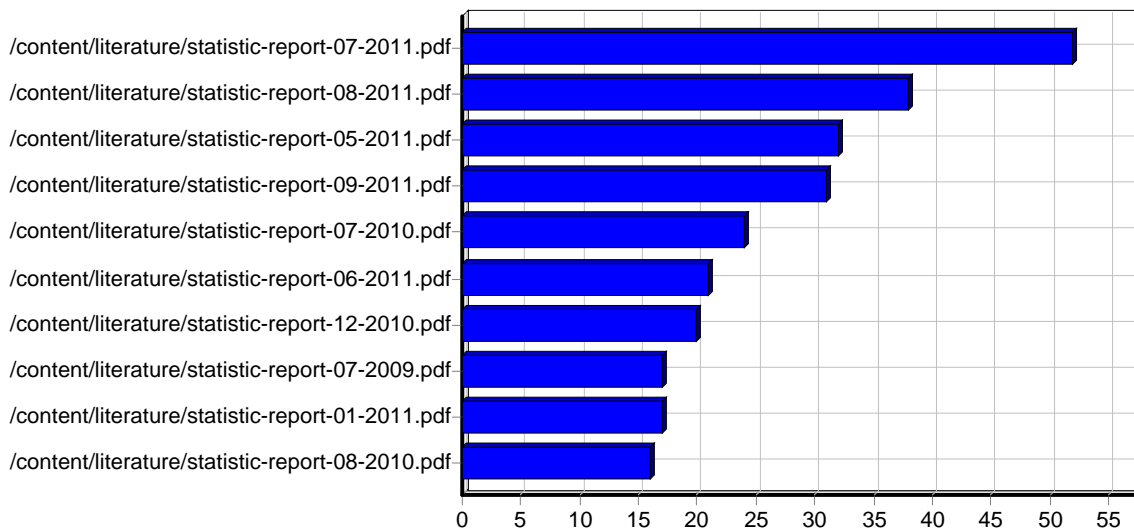

14	http://www.epov.ru/admin/toc.php	11	0	9	11
15	http://www.epov.ru/admin/common/header.html	11	0	9	2
16	http://www.epov.ru/	7	0	6	76
17	http://www.epov.ru/	8	0	3	58
18	http://www.epov.ru/content/personalities/vetvi/	8	0	2	0
19	http://www.epov.ru/content/	4	0	2	1
20	http://www.epov.ru/index/3-1/	2	0	2	2
21	http://www.epov.ru/	6	0	2	56
22	http://www.epov.ru/content/personalities/	3	0	2	0
23	http://www.epov.ruhttp://www.epov.ru/	1	0	1	496
24	http://www.epov.ruhttp://epov.ru/	1	0	1	496
25	http://www.epov.ru/content/personalities/8vi/	10	0	1	1
26	http://www.epov.ru/	2	0	1	15
27	http://www.epov.ru/index/	1	0	1	1
		32,847	0	-	623,545