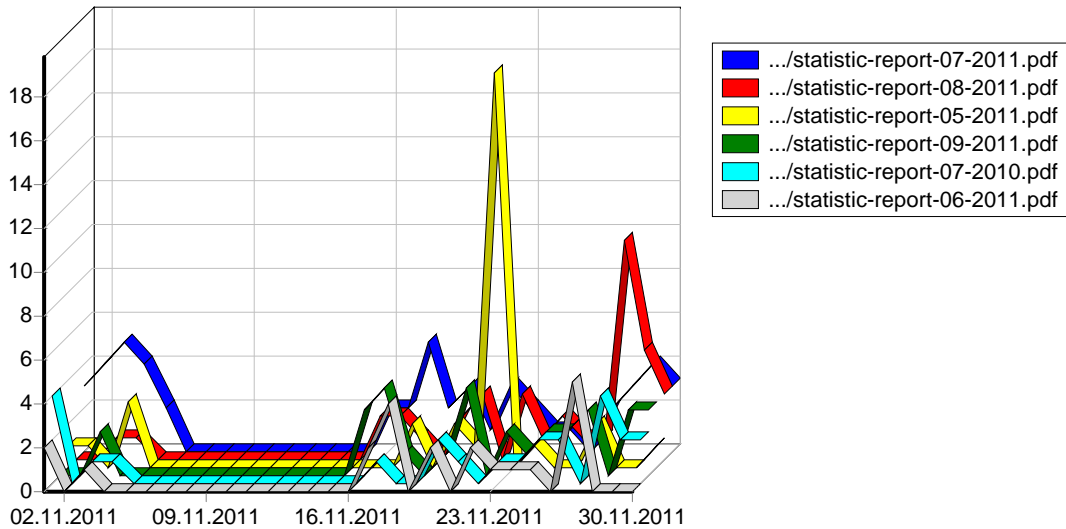

14	http://www.epov.ru/admin/toc.php	11	0	9	11
15	http://www.epov.ru/admin/common/header.html	11	0	9	2
16	http://www.epov.ru/	7	0	6	76
17	http://www.epov.ru/	8	0	3	58
18	http://www.epov.ru/content/personalities/vetvi/	8	0	2	0
19	http://www.epov.ru/content/	4	0	2	1
20	http://www.epov.ru/index/3-1/	2	0	2	2
21	http://www.epov.ru/	6	0	2	56
22	http://www.epov.ru/content/personalities/	3	0	2	0
23	http://www.epov.ruhttp://www.epov.ru/	1	0	1	496
24	http://www.epov.ruhttp://epov.ru/	1	0	1	496
25	http://www.epov.ru/content/personalities/8vi/	10	0	1	1
26	http://www.epov.ru/	2	0	1	15
27	http://www.epov.ru/index/	1	0	1	1
		32,847	0	-	623,545