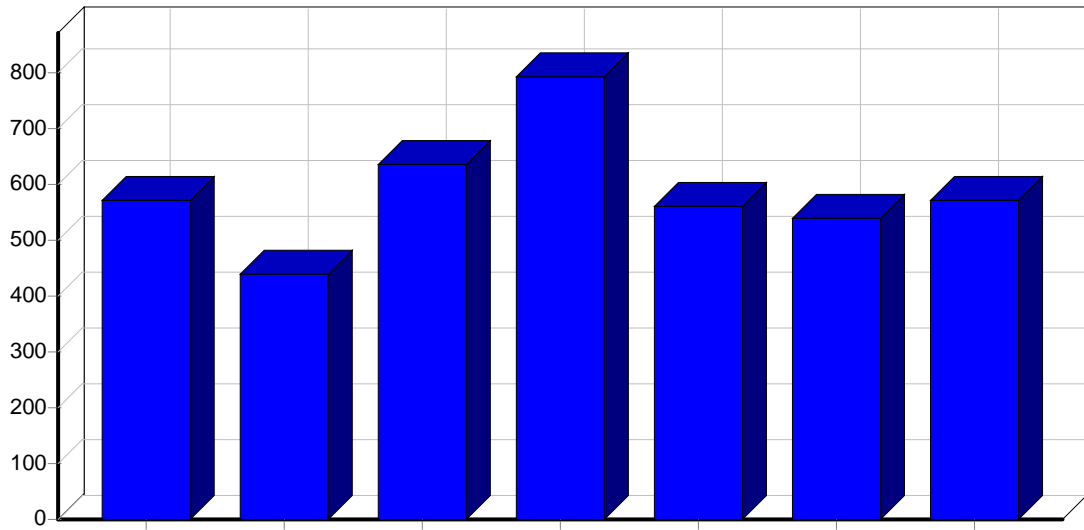

	70,129
	2,337
	17.05
	3,819
	2,847
	32,968
	1,098
	8.02
	4,112
	137
IP-	1,627
	1.41
	48.19
	21.11
	360.01

					()
01.11.2011	1,095	386	222	07:20	33,692
02.11.2011	1,004	279	182	01:48	26,484
03.11.2011	1,809	418	178	14:24	46,585
04.11.2011	943	416	137	11:50	20,876
05.11.2011	671	69	58	02:51	19,742
06.11.2011	-	-	-	-	-
07.11.2011	-	-	-	-	-
08.11.2011	-	-	-	-	-
09.11.2011	-	-	-	-	-
10.11.2011	-	-	-	-	-
11.11.2011	-	-	-	-	-
12.11.2011	-	-	-	-	-
13.11.2011	-	-	-	-	-
14.11.2011	-	-	-	-	-
15.11.2011	-	-	-	-	-
16.11.2011	4,232	1,180	171	14:42	128,403
17.11.2011	2,854	1,544	242	16:57	67,037
18.11.2011	2,434	452	243	03:32	56,976
19.11.2011	4,778	1,618	321	03:30	164,202
20.11.2011	3,600	658	322	17:44	101,423
21.11.2011	3,169	565	180	04:48	76,782
22.11.2011	5,512	3,879	196	36:31	76,928
23.11.2011	6,722	5,545	151	11:09	69,818
24.11.2011	8,954	6,381	142	03:36	108,553
25.11.2011	7,904	5,601	159	19:49	98,260
26.11.2011	2,678	1,268	193	03:09	53,592
27.11.2011	2,822	653	251	13:56	73,454
28.11.2011	2,994	614	258	02:49	80,677
29.11.2011	2,646	696	218	12:35	65,532
30.11.2011	3,308	746	288	05:17	111,348
	70,129	32,968	4,112	10:28	1,480,373

			()
00:00 - 00:59	2,200	132	49,505
01:00 - 01:59	3,049	204	64,391
02:00 - 02:59	2,623	159	58,763
03:00 - 03:59	2,038	129	37,587
04:00 - 04:59	1,321	144	28,460
05:00 - 05:59	1,427	148	39,007
06:00 - 06:59	1,430	179	21,533
07:00 - 07:59	2,239	118	44,668
08:00 - 08:59	2,424	131	44,908
09:00 - 09:59	2,099	138	38,571
10:00 - 10:59	3,139	120	84,080
11:00 - 11:59	3,206	133	66,963
12:00 - 12:59	1,852	137	28,568
13:00 - 13:59	3,936	196	77,349
14:00 - 14:59	3,965	197	95,425
15:00 - 15:59	3,662	213	67,725
16:00 - 16:59	3,473	215	90,119
17:00 - 17:59	3,571	168	65,152
18:00 - 18:59	3,623	207	80,771
19:00 - 19:59	4,590	268	103,263
20:00 - 20:59	3,293	212	62,403
21:00 - 21:59	4,495	206	99,033
22:00 - 22:59	3,337	192	60,640
23:00 - 23:59	3,137	166	71,476
	70,129	4,112	1,480,373