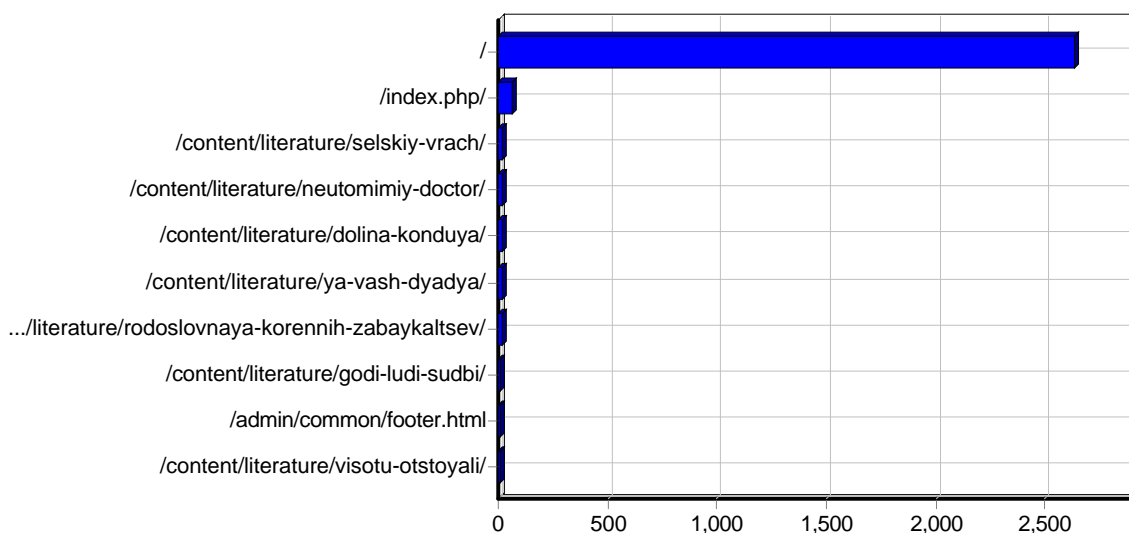

( )
1	http://www.epov.ru/	32,436	0	2,635	604,998
2	http://www.epov.ru/index.php/	137	0	63	4,263
3	http://www.epov.ru/content/literature/selskiy-vrach/	23	0	21	397
4	http://www.epov.ru/content/literature/neutomimiy-doctor/	22	0	20	670
5	http://www.epov.ru/content/literature/dolina-konduya/	18	0	16	297
6	http://www.epov.ru/content/literature/ya-vash-dyadya/	18	0	16	235
7	http://www.epov.ru/content/literature/rodoslovnaya-korennih-zabaykaltsev/	17	0	15	162
8	http://www.epov.ru/content/literature/godi-ludi-sudbi/	14	0	12	315
9	http://www.epov.ru/admin/common/footer.html	13	0	11	3
10	http://www.epov.ru/content/literature/visotu-otstoyali/	13	0	11	174
11	http://www.epov.ru/content/literature/	21	0	10	2
12	http://www.epov.ru/admin/	18	0	9	8
13	http://www.epov.ru/admin/manage.php	22	0	9	10,796