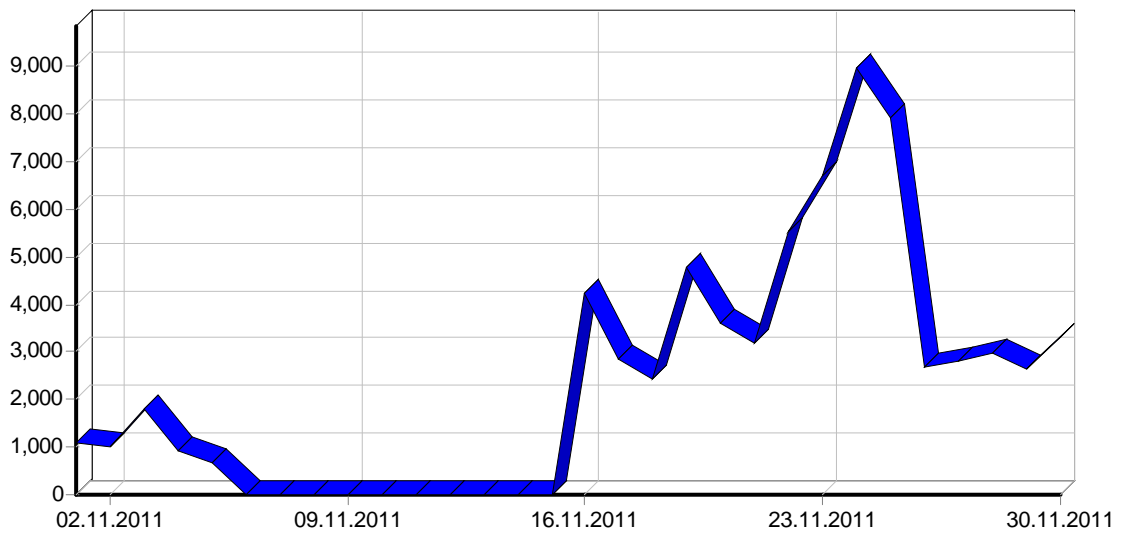

	70,129
	2,337
	17.05
	3,819
	2,847
	32,968
	1,098
	8.02
	4,112
	137
IP-	1,627
	1.41
	48.19
	21.11
	360.01

					()
01.11.2011	1,095	386	222	07:20	33,692
02.11.2011	1,004	279	182	01:48	26,484
03.11.2011	1,809	418	178	14:24	46,585
04.11.2011	943	416	137	11:50	20,876
05.11.2011	671	69	58	02:51	19,742
06.11.2011	-	-	-	-	-
07.11.2011	-	-	-	-	-
08.11.2011	-	-	-	-	-
09.11.2011	-	-	-	-	-
10.11.2011	-	-	-	-	-
11.11.2011	-	-	-	-	-
12.11.2011	-	-	-	-	-
13.11.2011	-	-	-	-	-
14.11.2011	-	-	-	-	-
15.11.2011	-	-	-	-	-
16.11.2011	4,232	1,180	171	14:42	128,403
17.11.2011	2,854	1,544	242	16:57	67,037
18.11.2011	2,434	452	243	03:32	56,976
19.11.2011	4,778	1,618	321	03:30	164,202
20.11.2011	3,600	658	322	17:44	101,423
21.11.2011	3,169	565	180	04:48	76,782
22.11.2011	5,512	3,879	196	36:31	76,928
23.11.2011	6,722	5,545	151	11:09	69,818
24.11.2011	8,954	6,381	142	03:36	108,553
25.11.2011	7,904	5,601	159	19:49	98,260
26.11.2011	2,678	1,268	193	03:09	53,592
27.11.2011	2,822	653	251	13:56	73,454
28.11.2011	2,994	614	258	02:49	80,677
29.11.2011	2,646	696	218	12:35	65,532
30.11.2011	3,308	746	288	05:17	111,348
	70,129	32,968	4,112	10:28	1,480,373

			()
00:00 - 00:59	2,200	132	49,505
01:00 - 01:59	3,049	204	64,391
02:00 - 02:59	2,623	159	58,763
03:00 - 03:59	2,038	129	37,587
04:00 - 04:59	1,321	144	28,460
05:00 - 05:59	1,427	148	39,007
06:00 - 06:59	1,430	179	21,533
07:00 - 07:59	2,239	118	44,668
08:00 - 08:59	2,424	131	44,908
09:00 - 09:59	2,099	138	38,571
10:00 - 10:59	3,139	120	84,080
11:00 - 11:59	3,206	133	66,963
12:00 - 12:59	1,852	137	28,568
13:00 - 13:59	3,936	196	77,349
14:00 - 14:59	3,965	197	95,425
15:00 - 15:59	3,662	213	67,725
16:00 - 16:59	3,473	215	90,119
17:00 - 17:59	3,571	168	65,152
18:00 - 18:59	3,623	207	80,771
19:00 - 19:59	4,590	268	103,263
20:00 - 20:59	3,293	212	62,403
21:00 - 21:59	4,495	206	99,033
22:00 - 22:59	3,337	192	60,640
23:00 - 23:59	3,137	166	71,476
	70,129	4,112	1,480,373