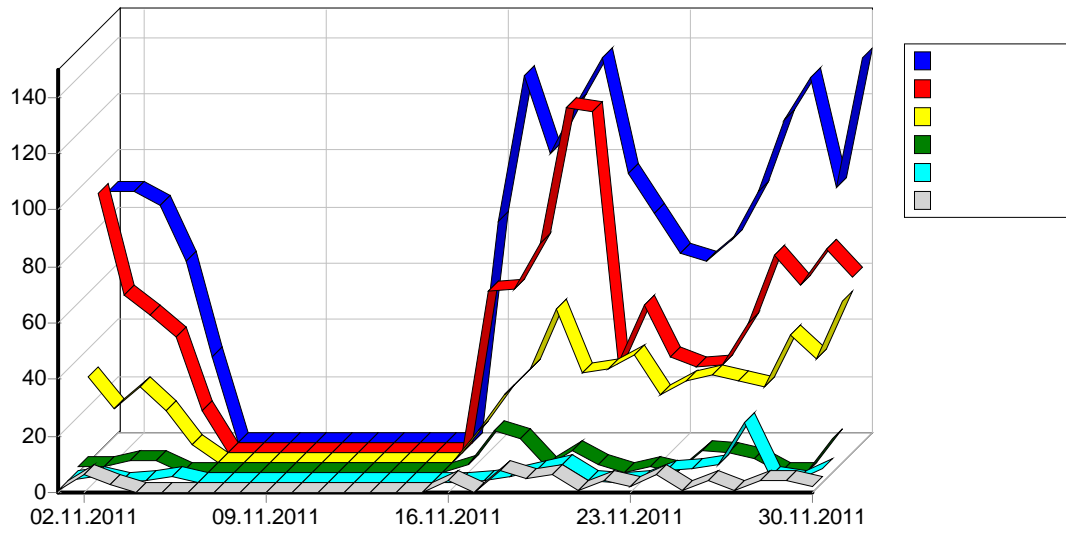

%	( )
1		45,204	1,859	45.21%	788,925
2		4,610	1,173	28.53%	134,070
3		15,643	604	14.69%	413,287
4		204	89	2.16%	3,216
5		526	65	1.58%	14,044
6		92	62	1.51%	2,714
7		246	52	1.26%	20,048
8		1,049	41	1.00%	31,931
9		779	41	1.00%	17,839
10		299	28	0.68%	8,642
11		53	17	0.41%	582
12		459	15	0.36%	9,221
13		14	8	0.19%	527
14		47	7	0.17%	1,534