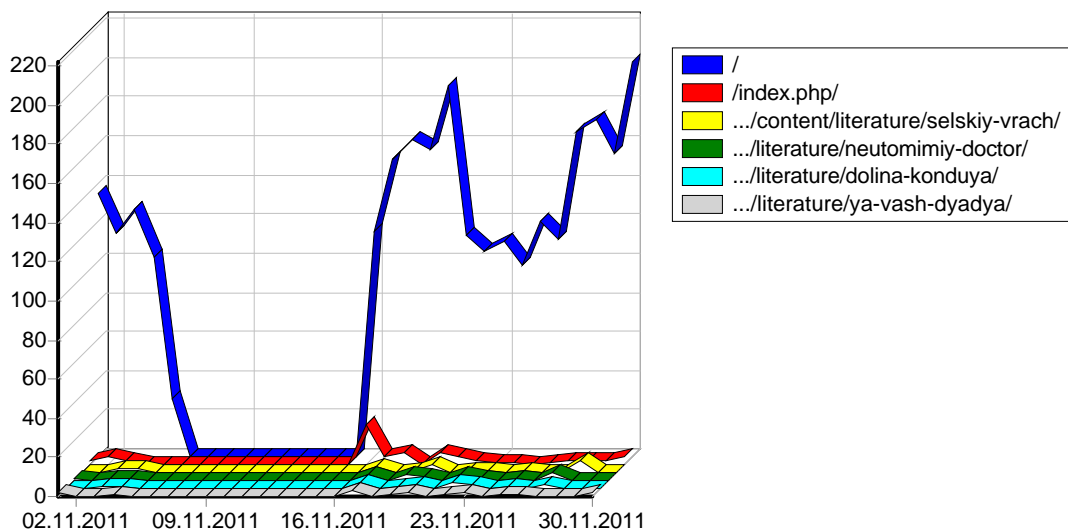

( )
1	http://www.epov.ru/	32,436	0	2,635	604,998
2	http://www.epov.ru/index.php/	137	0	63	4,263
3	http://www.epov.ru/content/literature/selskiy-vrach/	23	0	21	397
4	http://www.epov.ru/content/literature/neutomimiy-doctor/	22	0	20	670
5	http://www.epov.ru/content/literature/dolina-konduya/	18	0	16	297
6	http://www.epov.ru/content/literature/ya-vash-dyadya/	18	0	16	235
7	http://www.epov.ru/content/literature/rodoslovnaya-korennih-zabaykaltsev/	17	0	15	162
8	http://www.epov.ru/content/literature/godi-ludi-sudbi/	14	0	12	315
9	http://www.epov.ru/admin/common/footer.html	13	0	11	3
10	http://www.epov.ru/content/literature/visotu-otstoyali/	13	0	11	174
11	http://www.epov.ru/content/literature/	21	0	10	2
12	http://www.epov.ru/admin/	18	0	9	8
13	http://www.epov.ru/admin/manage.php	22	0	9	10,796