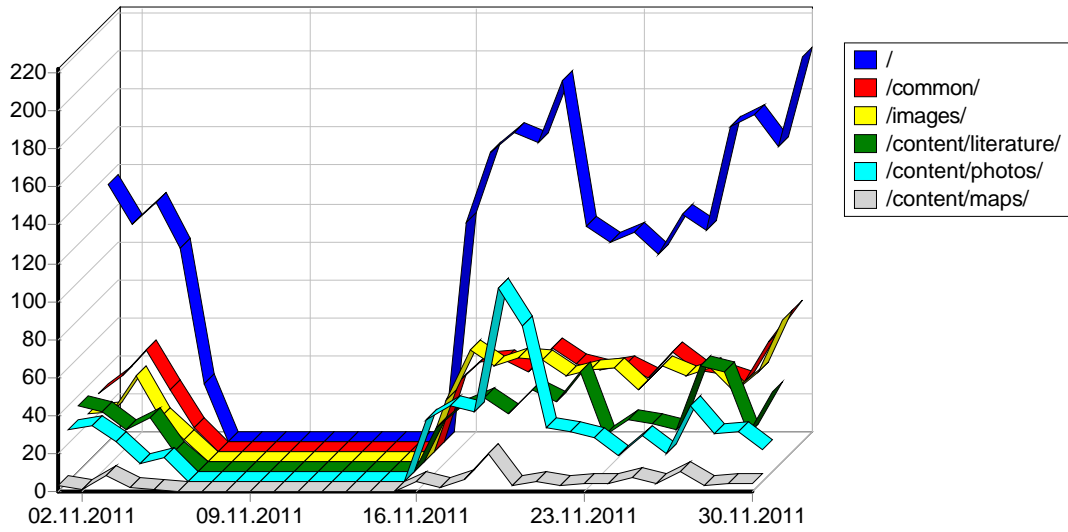

860	38	-	172,053

					( )
1	http://www.epov.ru/	32,439	0	2,635	605,031
2	http://www.epov.ru/common/	5,385	0	873	7,021
3	http://www.epov.ru/images/	9,827	1	862	69,303
4	http://www.epov.ru/content/literature/	2,118	46	647	249,166
5	http://www.epov.ru/content/photos/	13,885	25	630	437,071
6	http://www.epov.ru/content/maps/	548	5	99	29,270
7	http://www.epov.ru/content/personalities/vetvi/	331	0	93	6,162
8	http://www.epov.ru/content/personalities/10vs/	359	0	77	8,454
9	http://www.epov.ru/index.php/	137	0	63	4,263
10	http://www.epov.ru/content/personalities/vetvi-yasash/	72	0	39	1,533
11	http://www.epov.ru/content/personalities/10vp/	146	0	37	3,220
12	http://www.epov.ru/content/personalities/10sn/	132	0	36	3,043
13	http://www.epov.ru/content/personalities/10vi/	193	0	27	4,603