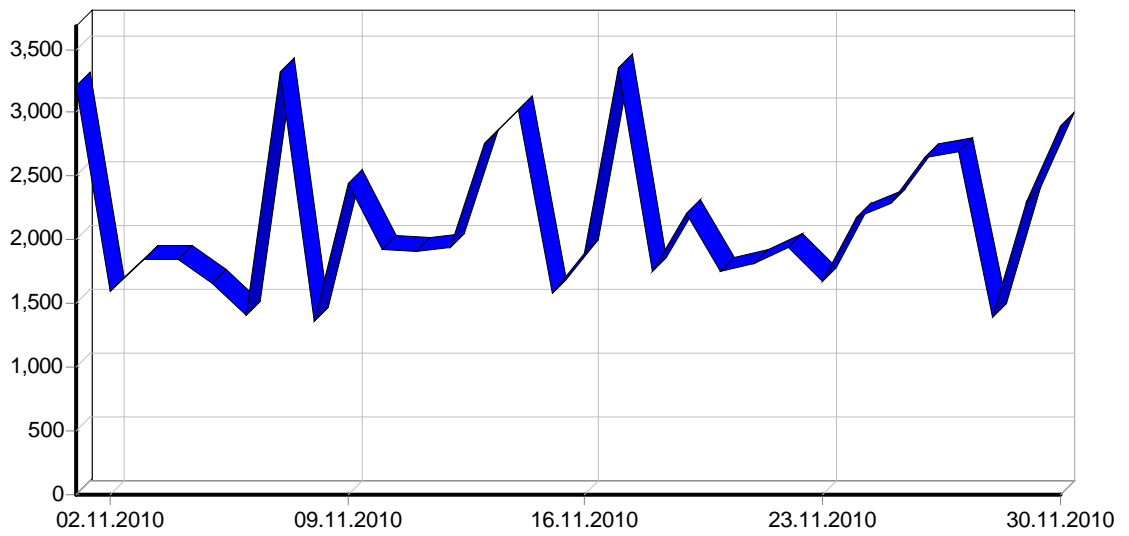

	64,633
	2,154
	8.80
	8,350
	3,009
	18,393
	613
	2.50
	7,348
	244
IP-	3,479
	1.75
	59.66
	28.36
	249.43

					( )
01.11.2010	3,211	1,020	231	04:47	72,367
02.11.2010	1,597	494	243	08:38	63,911
03.11.2010	1,849	639	237	02:44	119,731
04.11.2010	1,855	455	254	13:15	36,813
05.11.2010	1,666	424	251	03:17	49,473
06.11.2010	1,407	460	255	09:11	37,718
07.11.2010	3,319	573	268	03:10	93,128
08.11.2010	1,362	357	215	07:26	39,395
09.11.2010	2,448	496	233	12:11	69,128
10.11.2010	1,920	402	256	02:46	55,886
11.11.2010	1,914	507	193	12:21	52,168
12.11.2010	1,942	350	227	08:56	47,408
13.11.2010	2,749	949	212	21:38	54,572
14.11.2010	3,023	425	265	03:11	85,896
15.11.2010	1,584	855	273	02:01	38,336
16.11.2010	1,892	560	301	05:09	51,487
17.11.2010	3,346	1,487	295	03:58	96,516
18.11.2010	1,755	502	272	14:34	40,429
19.11.2010	2,210	509	236	06:59	51,562
20.11.2010	1,750	494	248	04:57	49,564
21.11.2010	1,813	374	194	10:47	65,335
22.11.2010	1,935	461	204	04:24	39,886
23.11.2010	1,675	428	210	23:23	39,964
24.11.2010	2,184	887	240	02:57	51,837
25.11.2010	2,290	839	246	08:08	59,426
26.11.2010	2,651	746	240	04:33	65,882
27.11.2010	2,689	640	233	09:59	75,396
28.11.2010	1,392	388	287	03:51	29,150
29.11.2010	2,300	926	250	08:16	47,444
30.11.2010	2,905	746	279	04:45	153,008
	<b>64,633</b>	<b>18,393</b>	<b>7,348</b>	<b>07:28</b>	<b>1,832,830</b>