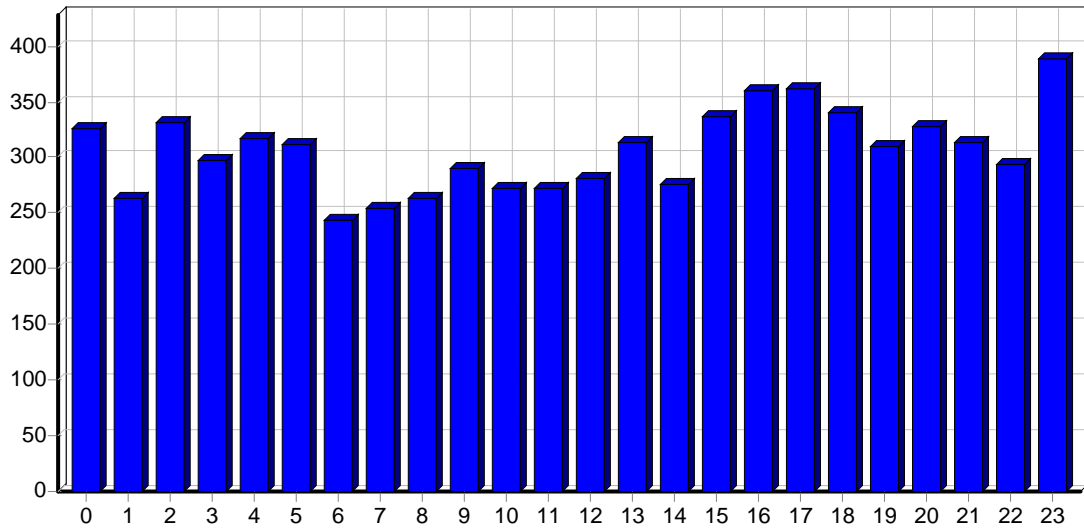

	64,633
	2,154
	8.80
	8,350
	3,009
	18,393
	613
	2.50
	7,348
	244
IP-	3,479
	1.75
	59.66
	28.36
	249.43

					( )
01.11.2010	3,211	1,020	231	04:47	72,367
02.11.2010	1,597	494	243	08:38	63,911
03.11.2010	1,849	639	237	02:44	119,731
04.11.2010	1,855	455	254	13:15	36,813
05.11.2010	1,666	424	251	03:17	49,473
06.11.2010	1,407	460	255	09:11	37,718
07.11.2010	3,319	573	268	03:10	93,128
08.11.2010	1,362	357	215	07:26	39,395
09.11.2010	2,448	496	233	12:11	69,128
10.11.2010	1,920	402	256	02:46	55,886
11.11.2010	1,914	507	193	12:21	52,168
12.11.2010	1,942	350	227	08:56	47,408
13.11.2010	2,749	949	212	21:38	54,572
14.11.2010	3,023	425	265	03:11	85,896
15.11.2010	1,584	855	273	02:01	38,336
16.11.2010	1,892	560	301	05:09	51,487
17.11.2010	3,346	1,487	295	03:58	96,516
18.11.2010	1,755	502	272	14:34	40,429
19.11.2010	2,210	509	236	06:59	51,562
20.11.2010	1,750	494	248	04:57	49,564
21.11.2010	1,813	374	194	10:47	65,335
22.11.2010	1,935	461	204	04:24	39,886
23.11.2010	1,675	428	210	23:23	39,964
24.11.2010	2,184	887	240	02:57	51,837
25.11.2010	2,290	839	246	08:08	59,426
26.11.2010	2,651	746	240	04:33	65,882
27.11.2010	2,689	640	233	09:59	75,396
28.11.2010	1,392	388	287	03:51	29,150
29.11.2010	2,300	926	250	08:16	47,444
30.11.2010	2,905	746	279	04:45	153,008
	<b>64,633</b>	<b>18,393</b>	<b>7,348</b>	<b>07:28</b>	<b>1,832,830</b>