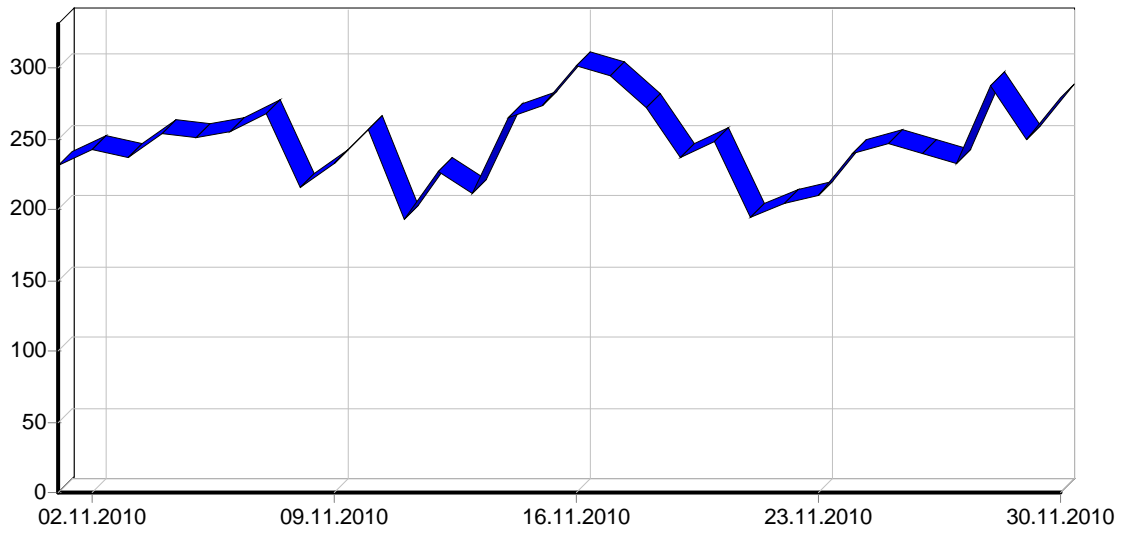

	64,633
	2,154
	8.80
	8,350
	3,009
	18,393
	613
	2.50
	7,348
	244
IP-	3,479
	1.75
	59.66
	28.36
	249.43

					( )
01.11.2010	3,211	1,020	231	04:47	72,367
02.11.2010	1,597	494	243	08:38	63,911
03.11.2010	1,849	639	237	02:44	119,731
04.11.2010	1,855	455	254	13:15	36,813
05.11.2010	1,666	424	251	03:17	49,473
06.11.2010	1,407	460	255	09:11	37,718
07.11.2010	3,319	573	268	03:10	93,128
08.11.2010	1,362	357	215	07:26	39,395
09.11.2010	2,448	496	233	12:11	69,128
10.11.2010	1,920	402	256	02:46	55,886
11.11.2010	1,914	507	193	12:21	52,168
12.11.2010	1,942	350	227	08:56	47,408
13.11.2010	2,749	949	212	21:38	54,572
14.11.2010	3,023	425	265	03:11	85,896
15.11.2010	1,584	855	273	02:01	38,336
16.11.2010	1,892	560	301	05:09	51,487
17.11.2010	3,346	1,487	295	03:58	96,516
18.11.2010	1,755	502	272	14:34	40,429
19.11.2010	2,210	509	236	06:59	51,562
20.11.2010	1,750	494	248	04:57	49,564
21.11.2010	1,813	374	194	10:47	65,335
22.11.2010	1,935	461	204	04:24	39,886
23.11.2010	1,675	428	210	23:23	39,964
24.11.2010	2,184	887	240	02:57	51,837
25.11.2010	2,290	839	246	08:08	59,426
26.11.2010	2,651	746	240	04:33	65,882
27.11.2010	2,689	640	233	09:59	75,396
28.11.2010	1,392	388	287	03:51	29,150
29.11.2010	2,300	926	250	08:16	47,444
30.11.2010	2,905	746	279	04:45	153,008
	<b>64,633</b>	<b>18,393</b>	<b>7,348</b>	<b>07:28</b>	<b>1,832,830</b>