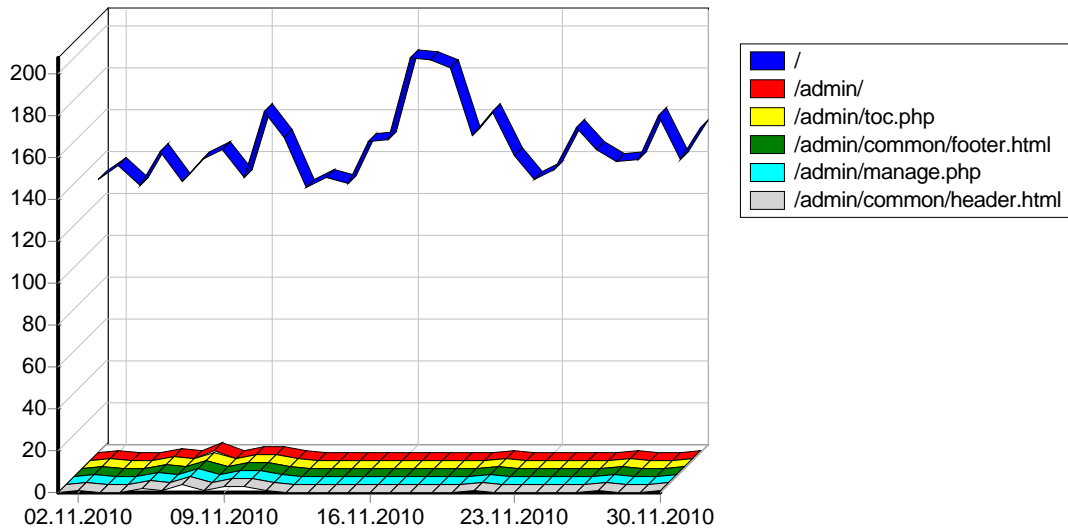

( )
1	http://www.epov.ru/	17,333	0	4,407	604,100
2	http://www.epov.ru/admin/	50	0	20	21
3	http://www.epov.ru/admin/toc.php	31	0	19	32
4	http://www.epov.ru/admin/common/footer.html	26	0	19	2
5	http://www.epov.ru/admin/manage.php	156	0	19	46,767
6	http://www.epov.ru/admin/common/header.html	25	0	19	2
7	http://www.epov.ru/content/literature/neutomimiy-doctor/	20	0	19	890
8	http://www.epov.ru/content/literature/dolina-konduya/	19	0	19	528
9	http://www.epov.ru/content/literature/ya-vash-dyadya/	16	0	16	329
10	http://www.epov.ru/content/literature/visotu-otstoyali/	16	0	15	348
11	http://www.epov.ru/content/literature/rodoslovnaya-korennih-zabaykalt-sev/	16	0	15	351
12	http://www.epov.ru/content/literature/godi-ludi-sudbi/	15	0	14	270
13	http://www.epov.ru/content/literature/selskiy-vrach/	14	0	14	318