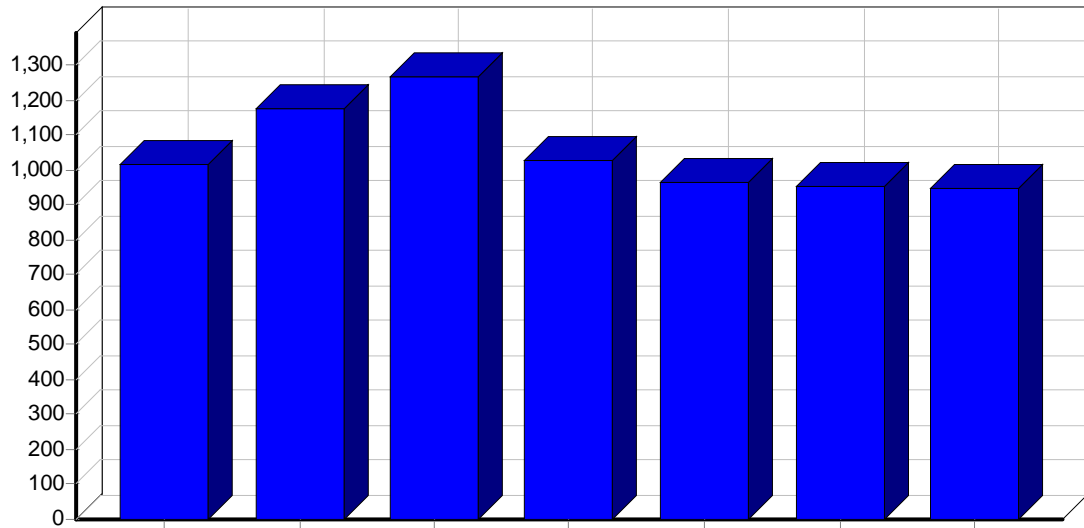

( )
	9,547	1,014	273,510
	10,392	1,173	237,430
	10,517	1,266	377,500
	9,299	1,028	323,973
	7,814	965	188,838
	8,469	954	214,326
	8,595	948	217,251
	64,633	7,348	1,832,830