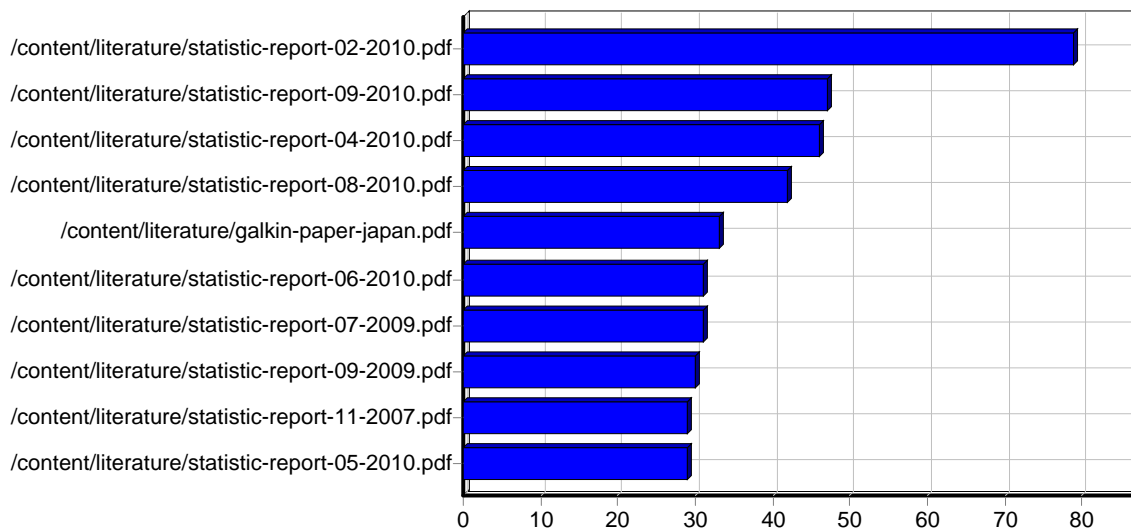

( )
1	http://www.epov.ru/content/literature/statistic-report-02-2010.pdf	81	0	79	8,108
2	http://www.epov.ru/content/literature/statistic-report-09-2010.pdf	51	3	47	5,352
3	http://www.epov.ru/content/literature/statistic-report-04-2010.pdf	48	1	46	4,034
4	http://www.epov.ru/content/literature/statistic-report-08-2010.pdf	45	1	42	4,436
5	http://www.epov.ru/content/literature/galkin-paper-japan.pdf	52	19	33	9,622
6	http://www.epov.ru/content/literature/statistic-report-06-2010.pdf	32	0	31	2,774
7	http://www.epov.ru/content/literature/statistic-report-07-2009.pdf	34	0	31	2,996
8	http://www.epov.ru/content/literature/statistic-report-09-2009.pdf	32	0	30	2,314
9	http://www.epov.ru/content/literature/statistic-report-11-2007.pdf	29	0	29	1,999
10	http://www.epov.ru/content/literature/statistic-report-05-2010.pdf	31	0	29	2,353
11	http://www.epov.ru/content/literature/statistic-report-12-2007.pdf	28	0	28	1,676
12	http://www.epov.ru/content/literature/statistic-report-12-2008.pdf	29	0	28	2,539
13	http://www.epov.ru/content/literature/statistic-report-07-2010.pdf	27	0	27	2,049
14	http://www.epov.ru/content/literature/statistic-report-08-2009.pdf	29	0	27	2,099
15	http://www.epov.ru/content/literature/statistic-report-08-2007.pdf	26	0	26	1,263
16	http://www.epov.ru/content/literature/statistic-report-05-2008.pdf	27	0	26	2,557
17	http://www.epov.ru/content/literature/statistic-report-09-2008.pdf	29	1	26	1,904
18	http://www.epov.ru/content/literature/statistic-report-10-2009.pdf	27	0	26	2,143
19	http://www.epov.ru/content/literature/statistic-report-07-2008.pdf	27	0	25	2,124
20	http://www.epov.ru/content/literature/statistic-report-01-2009.pdf	30	0	25	1,866
21	http://www.epov.ru/content/literature/statistic-report-08-2008.pdf	27	0	24	2,051
22	http://www.epov.ru/content/literature/statistic-report-06-2007.pdf	23	0	23	859
23	http://www.epov.ru/content/literature/statistic-report-10-2008.pdf	24	0	23	1,807
24	http://www.epov.ru/content/literature/statistic-report-03-2009.pdf	25	0	23	2,060
25	http://www.epov.ru/content/literature/statistic-report.pdf	25	0	23	2,312
26	http://www.epov.ru/content/literature/statistic-report-06-2008.pdf	23	0	22	1,172
27	http://www.epov.ru/content/literature/statistic-report-11-2008.pdf	25	0	22	2,034
28	http://www.epov.ru/content/literature/statistic-report-02-2009.pdf	24	0	22	1,643
29	http://www.epov.ru/content/literature/statistic-report-05-2007.pdf	23	0	22	695
30	http://www.epov.ru/content/literature/statistic-report-04-2009.pdf	23	0	22	1,378
31	http://www.epov.ru/content/literature/statistic-report-05-2009.pdf	23	0	22	1,384
32	http://www.epov.ru/content/literature/statistic-report-10-2007.pdf	22	0	22	1,090
33	http://www.epov.ru/content/literature/statistic-report-07-2007.pdf	21	0	21	887