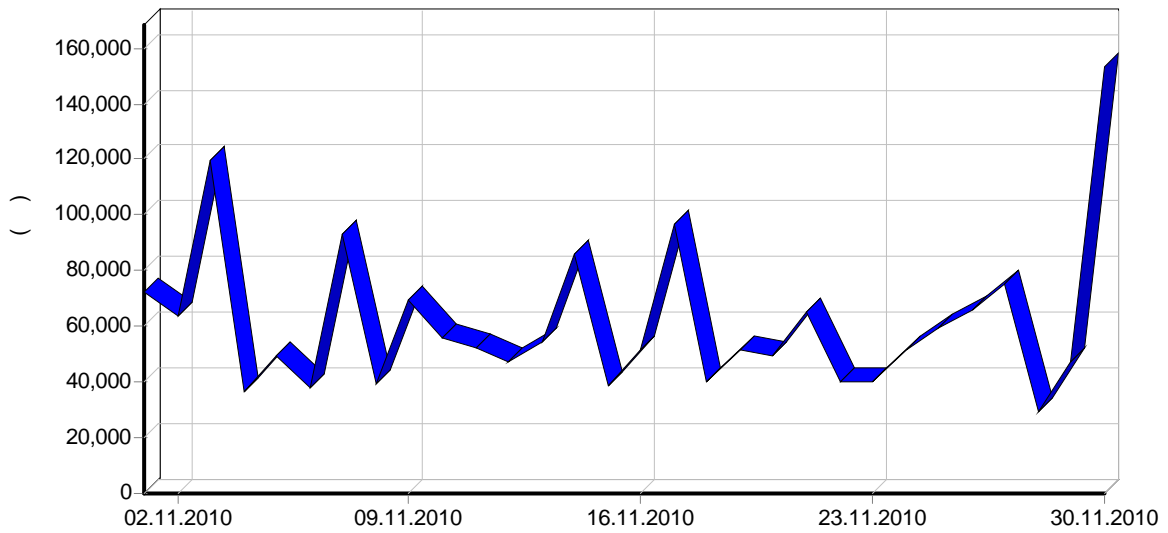

	64,633
	2,154
	8.80
	8,350
	3,009
	18,393
	613
	2.50
	7,348
	244
IP-	3,479
	1.75
	59.66
	28.36
	249.43

					( )
01.11.2010	3,211	1,020	231	04:47	72,367
02.11.2010	1,597	494	243	08:38	63,911
03.11.2010	1,849	639	237	02:44	119,731
04.11.2010	1,855	455	254	13:15	36,813
05.11.2010	1,666	424	251	03:17	49,473
06.11.2010	1,407	460	255	09:11	37,718
07.11.2010	3,319	573	268	03:10	93,128
08.11.2010	1,362	357	215	07:26	39,395
09.11.2010	2,448	496	233	12:11	69,128
10.11.2010	1,920	402	256	02:46	55,886
11.11.2010	1,914	507	193	12:21	52,168
12.11.2010	1,942	350	227	08:56	47,408
13.11.2010	2,749	949	212	21:38	54,572
14.11.2010	3,023	425	265	03:11	85,896
15.11.2010	1,584	855	273	02:01	38,336
16.11.2010	1,892	560	301	05:09	51,487
17.11.2010	3,346	1,487	295	03:58	96,516
18.11.2010	1,755	502	272	14:34	40,429
19.11.2010	2,210	509	236	06:59	51,562
20.11.2010	1,750	494	248	04:57	49,564
21.11.2010	1,813	374	194	10:47	65,335
22.11.2010	1,935	461	204	04:24	39,886
23.11.2010	1,675	428	210	23:23	39,964
24.11.2010	2,184	887	240	02:57	51,837
25.11.2010	2,290	839	246	08:08	59,426
26.11.2010	2,651	746	240	04:33	65,882
27.11.2010	2,689	640	233	09:59	75,396
28.11.2010	1,392	388	287	03:51	29,150
29.11.2010	2,300	926	250	08:16	47,444
30.11.2010	2,905	746	279	04:45	153,008
	<b>64,633</b>	<b>18,393</b>	<b>7,348</b>	<b>07:28</b>	<b>1,832,830</b>