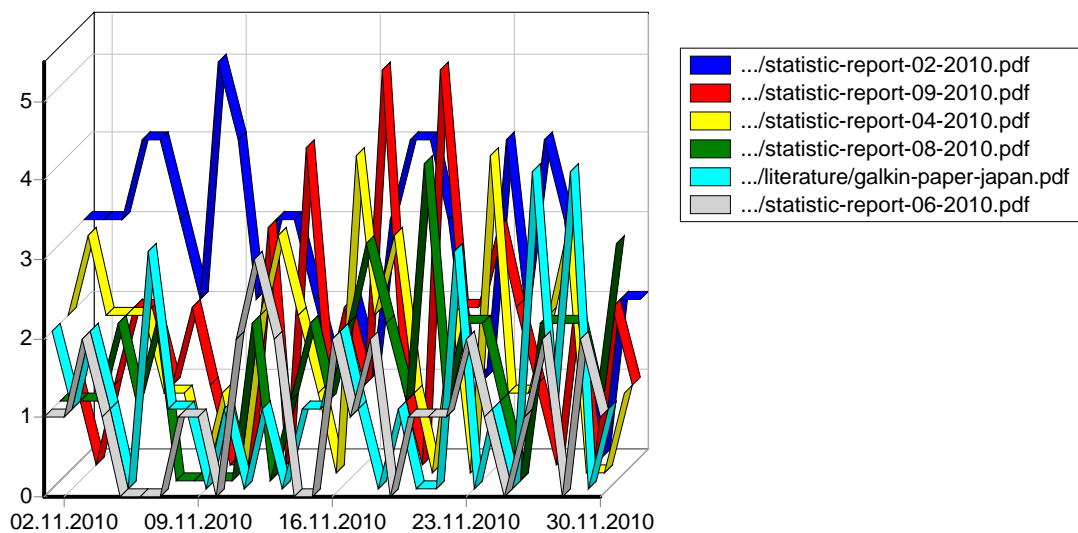

14	http://www.epov.ru/content/literature/	20	0	13	1
15	http://www.epov.ruhttp://www.epov.ru/	6	0	6	449
16	http://www.epov.ru//	3	0	3	28
17	http://www.epov.ru/	6	0	3	39
18	http://www.epov.ru/content/	5	0	3	1
19	http://www.epov.ru/content/personalities/1/	6	0	2	0
20	http://www.epov.ru/content/personalities/6/	2	0	2	0
21	http://www.epov.ru/content/personalities/7sm/	1	0	1	0
22	http://www.epov.ru/content/personalities/7sn/	1	0	1	0
23	http://www.epov.ru/././	19	0	1	223
24	http://www.epov.ru/content/personalities/7/	1	0	1	0
25	http://www.epov.ru/content/personalities/vetvi-yasash/	1	0	1	0
26	http://www.epov.ru/./../	1	0	1	10
27	http://www.epov.ru/content/personalities/7ss/	1	0	1	0
28	http://www.epov.ru/content/personalities/8sn/	1	0	1	0
29	http://www.epov.ru/content/personalities/0/	1	0	1	0
30	http://www.epov.ru/./	267	0	1	3,331
31	http://www.epov.ru/	212	0	1	2,523
32	http://www.epov.ru/content/personalities/	1	0	1	0
33	http://www.epov.ru/content/personalities/2/	1	0	1	0
34	http://www.epov.ru/content/personalities/5/	1	0	1	0
35	http://www.epov.ru/content/personalities/10vi/	1	0	1	0
36	http://www.epov.ru/content/personalities/10vn/	1	0	1	0
		18,296	0	-	660,572