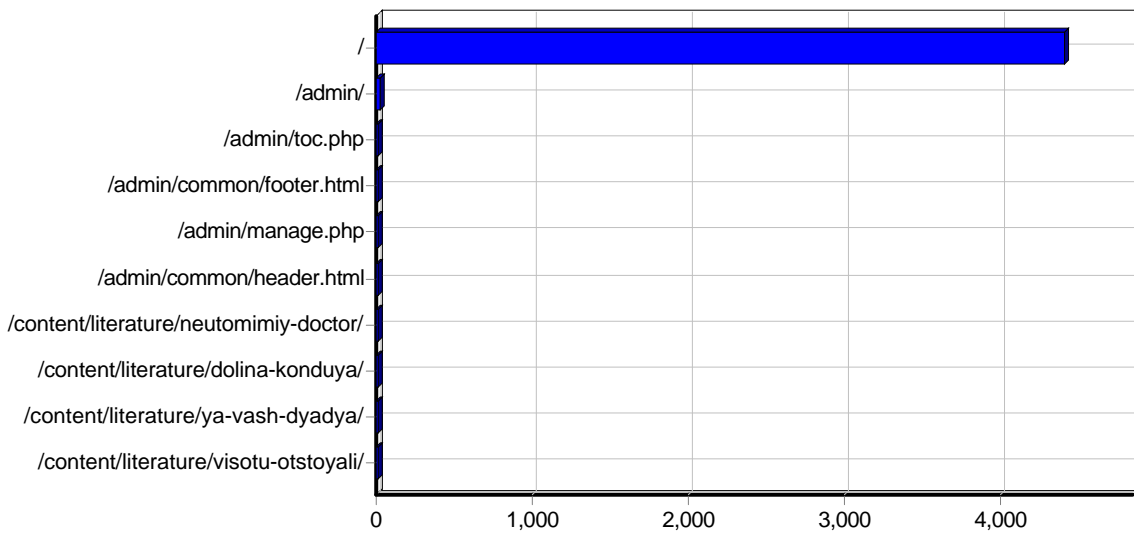

( )
1	http://www.epov.ru/	17,333	0	4,407	604,100
2	http://www.epov.ru/admin/	50	0	20	21
3	http://www.epov.ru/admin/toc.php	31	0	19	32
4	http://www.epov.ru/admin/common/footer.html	26	0	19	2
5	http://www.epov.ru/admin/manage.php	156	0	19	46,767
6	http://www.epov.ru/admin/common/header.html	25	0	19	2
7	http://www.epov.ru/content/literature/neutomimiy-doctor/	20	0	19	890
8	http://www.epov.ru/content/literature/dolina-konduya/	19	0	19	528
9	http://www.epov.ru/content/literature/ya-vash-dyadya/	16	0	16	329
10	http://www.epov.ru/content/literature/visotu-otstoyali/	16	0	15	348
11	http://www.epov.ru/content/literature/rodoslovnaya-korennih-zabaykalt-sev/	16	0	15	351
12	http://www.epov.ru/content/literature/godi-ludi-sudbi/	15	0	14	270
13	http://www.epov.ru/content/literature/selskiy-vrach/	14	0	14	318