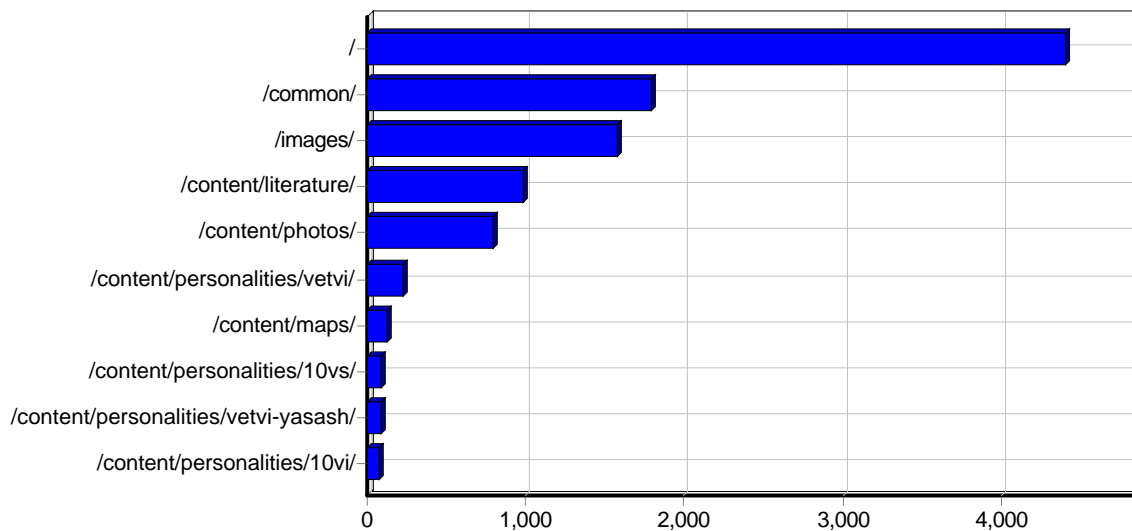

( )
1	http://www.epov.ru/	17,336	0	4,407	604,132
2	http://www.epov.ru/common/	6,988	0	1,790	8,644
3	http://www.epov.ru/images/	10,623	8	1,574	72,235
4	http://www.epov.ru/content/literature/	2,838	30	981	492,825
5	http://www.epov.ru/content/photos/	16,387	5	801	489,844
6	http://www.epov.ru/content/personalities/vetvi/	1,151	0	228	15,551
7	http://www.epov.ru/content/maps/	544	0	128	30,123
8	http://www.epov.ru/content/personalities/10vs/	685	0	93	9,541
9	http://www.epov.ru/content/personalities/vetvi-yasash/	296	0	87	5,366
10	http://www.epov.ru/content/personalities/10vi/	476	0	73	6,357
11	http://www.epov.ru/content/personalities/10vp/	349	0	53	4,143
12	http://www.epov.ru/content/personalities/10vn/	354	0	52	3,658
13	http://www.epov.ru/content/personalities/9vi/	243	0	40	3,087
14	http://www.epov.ru/content/personalities/10sn/	218	0	37	2,528
15	http://www.epov.ru/content/personalities/6/	106	0	35	1,335
16	http://www.epov.ru/content/personalities/4/	111	0	33	1,345
17	http://www.epov.ru/content/personalities/8sn/	79	0	30	1,056
18	http://www.epov.ru/content/personalities/10vm/	109	0	29	1,023
19	http://www.epov.ru/content/personalities/9sn/	153	0	28	1,786
20	http://www.epov.ru/content/personalities/5/	85	0	26	1,043
21	http://www.epov.ru/content/personalities/7/	91	0	25	1,199
22	http://www.epov.ru/content/personalities/7sm/	52	0	24	663
23	http://www.epov.ru/content/personalities/10sm/	92	0	23	995
24	http://www.epov.ru/content/personalities/9vp/	109	0	23	1,401
25	http://www.epov.ru/content/personalities/3/	55	0	22	771
26	http://www.epov.ru/content/personalities/9vs/	176	0	22	2,039
27	http://www.epov.ru/content/personalities/8vn/	66	0	21	793
28	http://www.epov.ru/content/personalities/9vn/	172	0	21	1,869
29	http://www.epov.ru/admin/	237	0	20	46,821
30	http://www.epov.ru/content/personalities/7ss/	42	0	20	530
31	http://www.epov.ru/admin/common/	241	0	19	62
32	http://www.epov.ru/content/literature/neutomimiy-doctor/	20	0	19	890
33	http://www.epov.ru/content/literature/dolina-konduya/	19	0	19	528
34	http://www.epov.ru/admin/images/	20	0	19	1