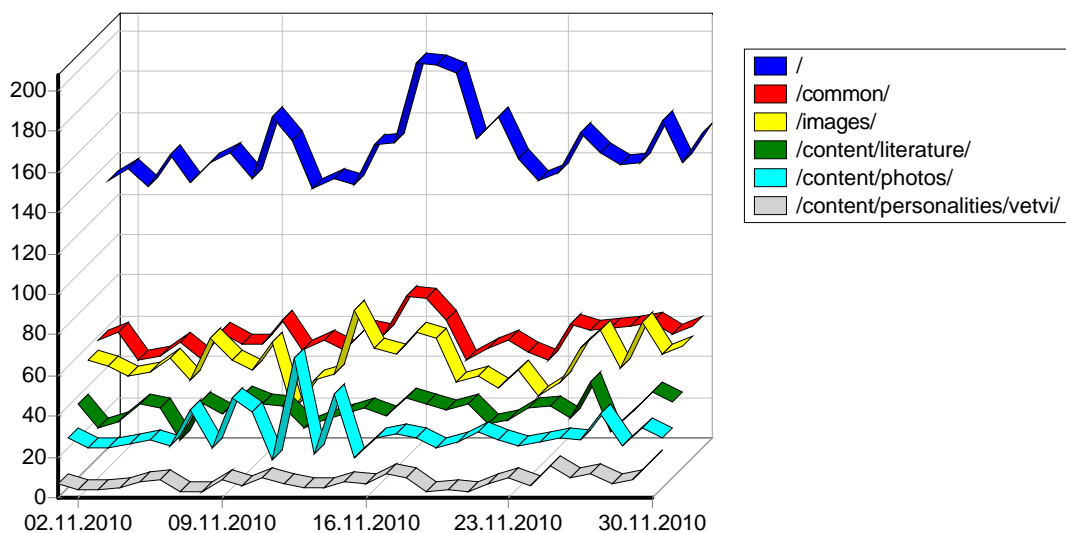

35	http://www.epov.ru/content/literature/statistic-report-09-2007.pdf	21	0	19	966
36	http://www.epov.ru/content/literature/statistic-report-01-2010.pdf	19	0	19	1,238
37	http://www.epov.ru/content/literature/statistic-report-03-2008.pdf	20	0	19	1,156
38	http://www.epov.ru/content/literature/statistic-report-06-2009.pdf	22	0	19	1,317
39	http://www.epov.ru/content/literature/statistic-report-02-2008.pdf	19	0	18	752
40	http://www.epov.ru/content/literature/statistic-report-11-2009.pdf	18	0	18	1,194
41	http://www.epov.ru/content/literature/statistic-report-12-2009.pdf	18	0	17	1,091
42	http://www.epov.ru/content/literature/statistic-report-01-2008.pdf	18	0	15	1,226
43	http://www.epov.ru/content/literature/avvan-i-gayro.pdf	23	0	14	102,032
44	http://www.epov.ru/content/literature/achik-tash.pdf	11	2	9	22,314
45	http://www.epov.ru/content/literature/teoriya-otnositelnosti.pdf	9	0	9	56,663
46	http://www.epov.ru/content/literature/astrahantsev-4.pdf	8	0	8	13,944
47	http://www.epov.ru/content/literature/astrahantsev-6.pdf	8	0	8	9,886
48	http://www.epov.ru/content/literature/astrahantsev-8.pdf	7	0	7	2,029
49	http://www.epov.ru/content/literature/astrahantsev-9.pdf	7	0	7	3,106
50	http://www.epov.ru/content/literature/astrahantsev-2.pdf	7	0	7	10,408
		1,277	27	-	314,128
		1,311	27	-	351,161