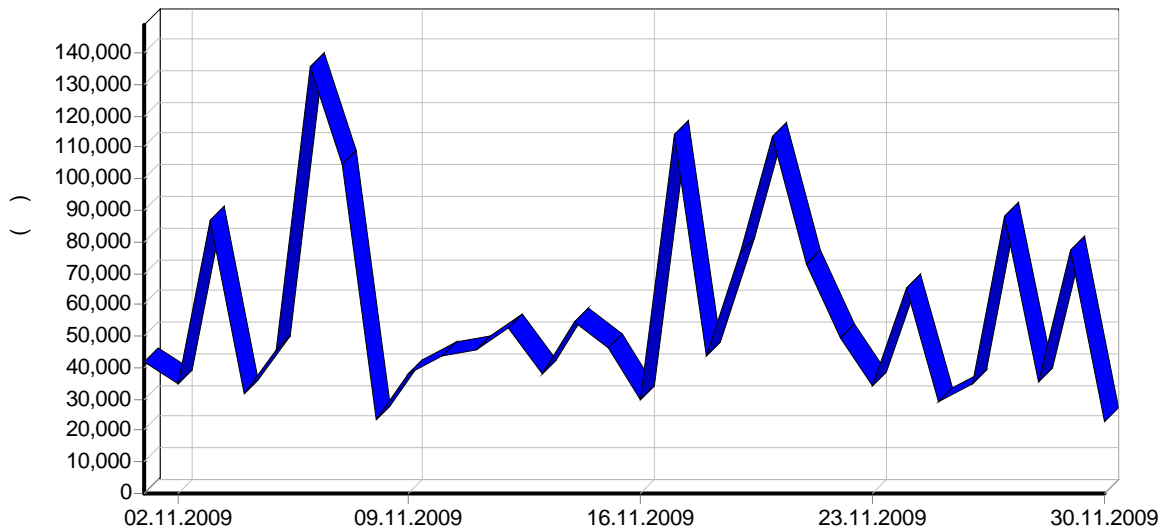

	57,985
	1,932
	12.50
	9,344
	2,460
	17,459
	581
	3.76
	4,640
	154
IP-	1,943
	1.63
	55.66
	29.49
	368.52

					()
01.11.2009	2,295	854	206	05:59	41,849
02.11.2009	1,673	577	153	04:56	35,093
03.11.2009	2,398	390	149	02:47	87,103
04.11.2009	2,020	838	149	02:30	31,769
05.11.2009	2,408	714	154	03:41	45,919
06.11.2009	2,895	596	144	04:54	135,399
07.11.2009	3,175	1,113	173	16:58	104,755
08.11.2009	1,219	203	112	02:57	23,241
09.11.2009	2,266	657	142	04:59	37,932
10.11.2009	1,775	768	197	06:31	43,535
11.11.2009	1,550	589	128	11:48	45,363
12.11.2009	2,110	881	134	06:35	52,498
13.11.2009	1,472	345	139	09:02	38,190
14.11.2009	1,236	506	110	05:15	54,721
15.11.2009	2,295	888	142	03:48	45,975
16.11.2009	1,899	301	133	06:35	29,725
17.11.2009	2,794	728	149	07:31	113,880
18.11.2009	1,813	605	144	07:04	43,807
19.11.2009	2,258	621	157	10:19	76,841
20.11.2009	2,712	855	182	14:33	113,634
21.11.2009	1,577	341	162	06:16	72,683
22.11.2009	1,275	345	200	06:43	49,383
23.11.2009	1,513	590	165	07:51	33,915
24.11.2009	1,639	270	148	06:37	65,157
25.11.2009	1,606	383	152	09:08	29,444
26.11.2009	1,436	450	230	04:48	35,119
27.11.2009	1,636	564	180	03:40	88,058
28.11.2009	1,405	253	120	02:38	35,270
29.11.2009	2,523	1,050	174	04:59	77,135
30.11.2009	1,112	184	112	01:49	22,541
	57,985	17,459	4,640	06:35	1,709,949