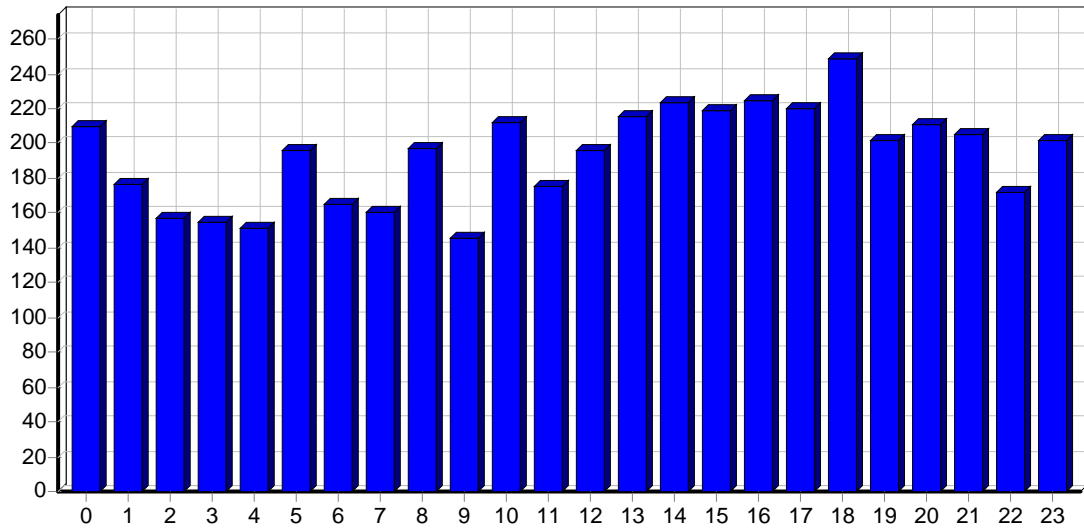

	57,985
	1,932
	12.50
	9,344
	2,460
	17,459
	581
	3.76
	4,640
	154
IP-	1,943
	1.63
	55.66
	29.49
	368.52

					()
01.11.2009	2,295	854	206	05:59	41,849
02.11.2009	1,673	577	153	04:56	35,093
03.11.2009	2,398	390	149	02:47	87,103
04.11.2009	2,020	838	149	02:30	31,769
05.11.2009	2,408	714	154	03:41	45,919
06.11.2009	2,895	596	144	04:54	135,399
07.11.2009	3,175	1,113	173	16:58	104,755
08.11.2009	1,219	203	112	02:57	23,241
09.11.2009	2,266	657	142	04:59	37,932
10.11.2009	1,775	768	197	06:31	43,535
11.11.2009	1,550	589	128	11:48	45,363
12.11.2009	2,110	881	134	06:35	52,498
13.11.2009	1,472	345	139	09:02	38,190
14.11.2009	1,236	506	110	05:15	54,721
15.11.2009	2,295	888	142	03:48	45,975
16.11.2009	1,899	301	133	06:35	29,725
17.11.2009	2,794	728	149	07:31	113,880
18.11.2009	1,813	605	144	07:04	43,807
19.11.2009	2,258	621	157	10:19	76,841
20.11.2009	2,712	855	182	14:33	113,634
21.11.2009	1,577	341	162	06:16	72,683
22.11.2009	1,275	345	200	06:43	49,383
23.11.2009	1,513	590	165	07:51	33,915
24.11.2009	1,639	270	148	06:37	65,157
25.11.2009	1,606	383	152	09:08	29,444
26.11.2009	1,436	450	230	04:48	35,119
27.11.2009	1,636	564	180	03:40	88,058
28.11.2009	1,405	253	120	02:38	35,270
29.11.2009	2,523	1,050	174	04:59	77,135
30.11.2009	1,112	184	112	01:49	22,541
	57,985	17,459	4,640	06:35	1,709,949