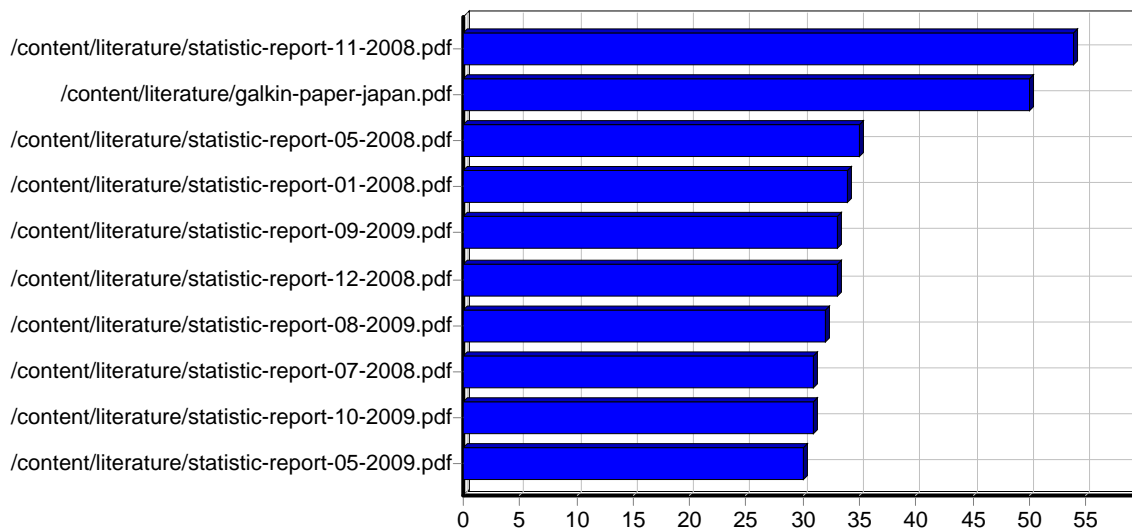

( )
1	http://www.epov.ru/content/literature/statistic-report-11-2008.pdf	54	0	54	5,910
2	http://www.epov.ru/content/literature/galkin-paper-japan.pdf	106	52	50	15,571
3	http://www.epov.ru/content/literature/statistic-report-05-2008.pdf	35	0	35	4,182
4	http://www.epov.ru/content/literature/statistic-report-01-2008.pdf	35	1	34	4,786
5	http://www.epov.ru/content/literature/statistic-report-09-2009.pdf	36	1	33	4,731
6	http://www.epov.ru/content/literature/statistic-report-12-2008.pdf	33	0	33	4,360
7	http://www.epov.ru/content/literature/statistic-report-08-2009.pdf	32	0	32	3,235
8	http://www.epov.ru/content/literature/statistic-report-07-2008.pdf	32	1	31	3,973
9	http://www.epov.ru/content/literature/statistic-report-10-2009.pdf	35	3	31	4,323
10	http://www.epov.ru/content/literature/statistic-report-05-2009.pdf	30	0	30	3,617
11	http://www.epov.ru/content/literature/statistic-report-06-2008.pdf	29	0	29	3,570
12	http://www.epov.ru/content/literature/statistic-report-11-2007.pdf	29	0	29	2,828
13	http://www.epov.ru/content/literature/statistic-report-05-2007.pdf	29	0	29	1,897
14	http://www.epov.ru/content/literature/statistic-report-03-2008.pdf	29	0	29	3,769
15	http://www.epov.ru/content/literature/statistic-report-09-2008.pdf	29	0	29	3,156
16	http://www.epov.ru/content/literature/statistic-report-08-2007.pdf	28	0	28	3,409
17	http://www.epov.ru/content/literature/statistic-report-06-2009.pdf	28	0	28	3,066
18	http://www.epov.ru/content/literature/teoriya-otnositelnosti.pdf	28	0	27	161,927
19	http://www.epov.ru/content/literature/statistic-report-06-2007.pdf	28	1	27	1,849
20	http://www.epov.ru/content/literature/statistic-report-04-2009.pdf	27	0	27	3,254
21	http://www.epov.ru/content/literature/statistic-report-09-2007.pdf	26	0	26	3,102
22	http://www.epov.ru/content/literature/statistic-report-01-2009.pdf	26	0	26	3,190
23	http://www.epov.ru/content/literature/statistic-report-02-2009.pdf	26	0	26	3,068
24	http://www.epov.ru/content/literature/statistic-report-10-2008.pdf	26	0	26	3,423
25	http://www.epov.ru/content/literature/avvan-i-gayro.pdf	27	0	25	117,831
26	http://www.epov.ru/content/literature/statistic-report-08-2008.pdf	25	0	25	3,017
27	http://www.epov.ru/content/literature/statistic-report.pdf	26	1	25	3,778
28	http://www.epov.ru/content/literature/statistic-report-02-2008.pdf	25	0	25	3,281
29	http://www.epov.ru/content/literature/statistic-report-10-2007.pdf	24	0	24	2,351
30	http://www.epov.ru/content/literature/statistic-report-03-2009.pdf	24	0	24	3,225
31	http://www.epov.ru/content/literature/statistic-report-07-2007.pdf	24	0	24	2,387
32	http://www.epov.ru/content/literature/statistic-report-07-2009.pdf	20	0	20	1,370
33	http://www.epov.ru/content/literature/statistic-report-12-2007.pdf	16	0	16	1,136