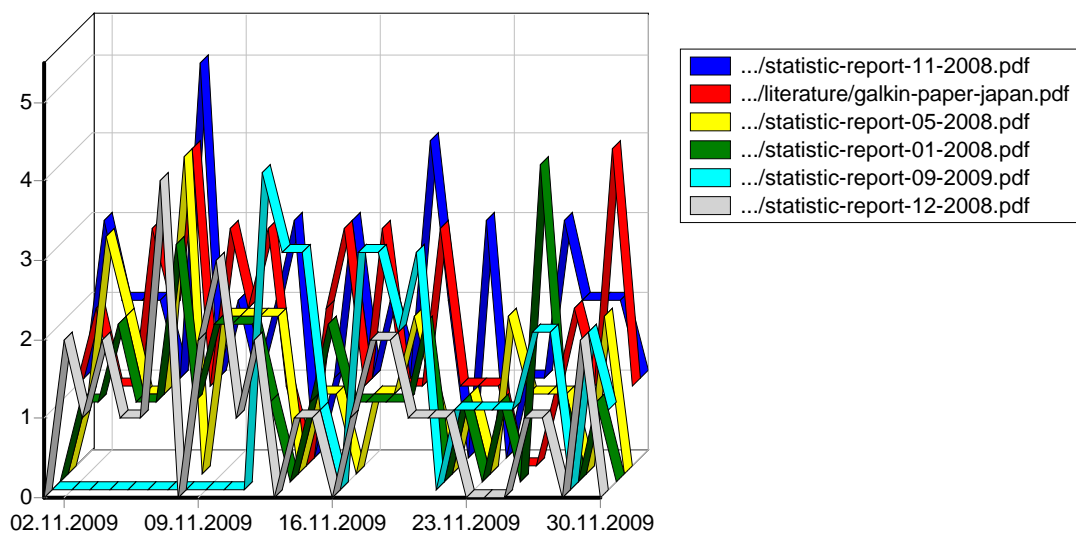

14	http://www.epov.ru/content/literature/ya-vash-dyadya/	20	0	20	329
15	http://www.epov.ru/./	271	0	15	2,202
16	http://www.epov.ru/content/	22	0	10	6
17	http://www.epov.ru//	8	0	5	70
18	http://www.epov.ru/content/personalities/vetvi/	17	0	5	2
19	http://www.epov.ru///	8	0	4	78
20	http://www.epov.ru/././	4	0	4	44
21	http://www.epov.ru/content/personalities/10vs/	3	0	3	0
22	http://www.epov.ru/content/personalities/	4	0	3	1
23	http://www.epov.ru///	4	0	2	32
24	http://www.epov.ru////	3	0	2	28
25	http://www.epov.ru/content/personalities/5/	1	0	1	0
26	http://www.epov.ru/content/personalities/vetvi-yasash/	5	0	1	0
27	http://www.epov.ru/content/personalities/0/	1	0	1	0
28	http://www.epov.ru/content/personalities/1/	1	0	1	0
29	http://www.epov.ru/content/personalities/2/	1	0	1	0
		17,291	0	-	347,750