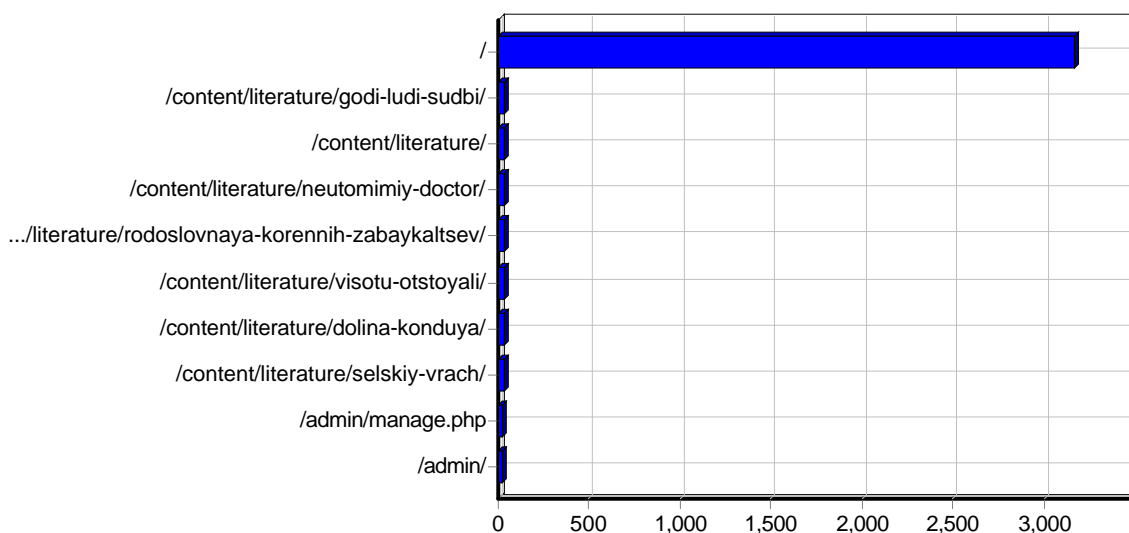

( )
1	http://www.epov.ru/	16,378	0	3,168	304,829
2	http://www.epov.ru/content/literature/godi-ludi-sudbi/	33	0	33	607
3	http://www.epov.ru/content/literature/	66	0	32	8
4	http://www.epov.ru/content/literature/neutomimiy-doctor/	32	0	32	1,244
5	http://www.epov.ru/content/literature/rodoslovnaya-korennih-zabaykaltsev/	33	0	32	756
6	http://www.epov.ru/content/literature/visotu-otstoyali/	30	0	30	725
7	http://www.epov.ru/content/literature/dolina-konduya/	30	0	30	825
8	http://www.epov.ru/content/literature/selskiy-vrach/	30	0	29	636
9	http://www.epov.ru/admin/manage.php	170	0	23	35,267
10	http://www.epov.ru/admin/	43	0	22	18
11	http://www.epov.ru/admin/toc.php	27	0	21	28
12	http://www.epov.ru/admin/common/header.html	23	0	21	3
13	http://www.epov.ru/admin/common/footer.html	23	0	21	3