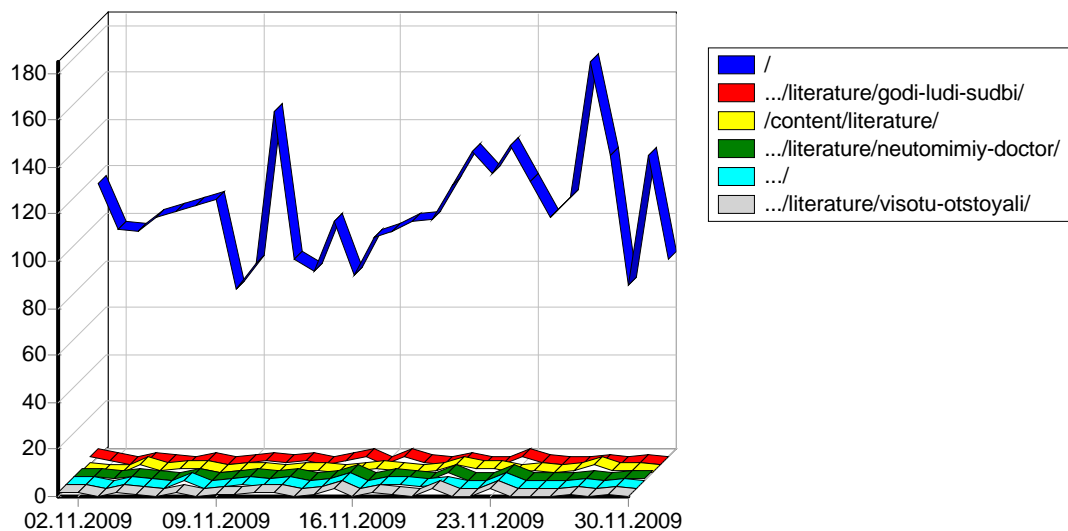

( )
1	http://www.epov.ru/	16,378	0	3,168	304,829
2	http://www.epov.ru/content/literature/godi-ludi-sudbi/	33	0	33	607
3	http://www.epov.ru/content/literature/	66	0	32	8
4	http://www.epov.ru/content/literature/neutomimiy-doctor/	32	0	32	1,244
5	http://www.epov.ru/content/literature/rodoslovnaya-korennih-zabaykaltsev/	33	0	32	756
6	http://www.epov.ru/content/literature/visotu-otstoyali/	30	0	30	725
7	http://www.epov.ru/content/literature/dolina-konduya/	30	0	30	825
8	http://www.epov.ru/content/literature/selskiy-vrach/	30	0	29	636
9	http://www.epov.ru/admin/manage.php	170	0	23	35,267
10	http://www.epov.ru/admin/	43	0	22	18
11	http://www.epov.ru/admin/toc.php	27	0	21	28
12	http://www.epov.ru/admin/common/header.html	23	0	21	3
13	http://www.epov.ru/admin/common/footer.html	23	0	21	3