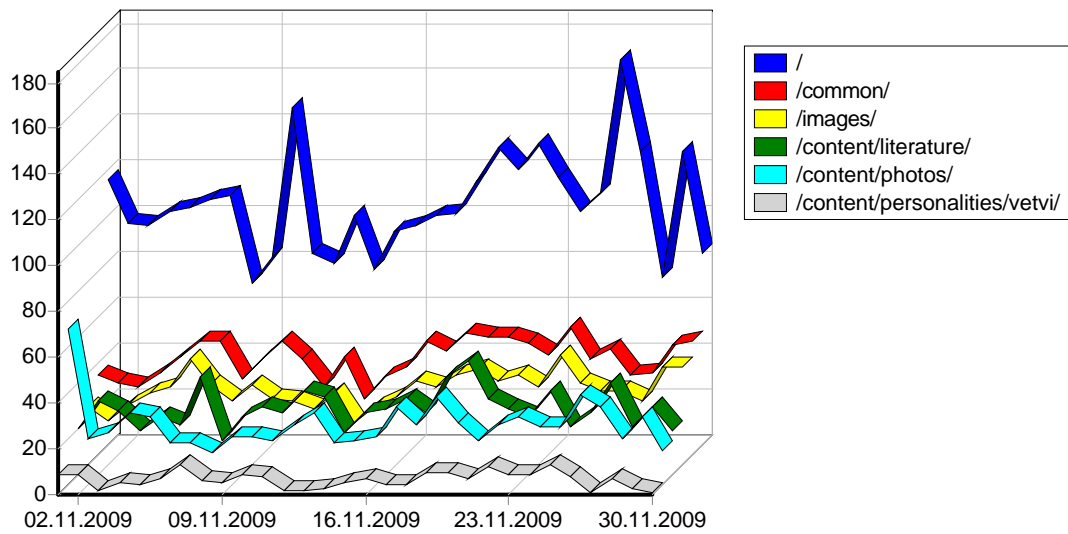

35	http://www.epov.ru/content/literature/astrahantsev-6.pdf	12	0	12	19,708
36	http://www.epov.ru/content/literature/astrahantsev-9.pdf	12	0	12	7,686
37	http://www.epov.ru/content/literature/astrahantsev-1.pdf	12	0	12	13,765
38	http://www.epov.ru/content/literature/achik-tash.pdf	11	0	11	36,304
39	http://www.epov.ru/content/literature/astrahantsev-10.pdf	11	0	11	2,630
40	http://www.epov.ru/content/literature/astrahantsev-5.pdf	11	0	11	28,689
41	http://www.epov.ru/content/literature/astrahantsev-2.pdf	10	0	10	27,671
42	http://www.epov.ru/content/literature/astrahantsev-8.pdf	10	0	10	3,994
43	http://www.epov.ru/content/literature/astrahantsev-7.pdf	10	0	10	19,866
44	http://www.epov.ru/content/literature/astrahantsev-4.pdf	10	0	10	31,552
		1,150	60	-	612,242

					( )
1	http://www.epov.ru/	16,384	0	3,168	304,895
2	http://www.epov.ru/common/	7,320	1	1,267	8,916
3	http://www.epov.ru/images/	9,689	14	988	60,747