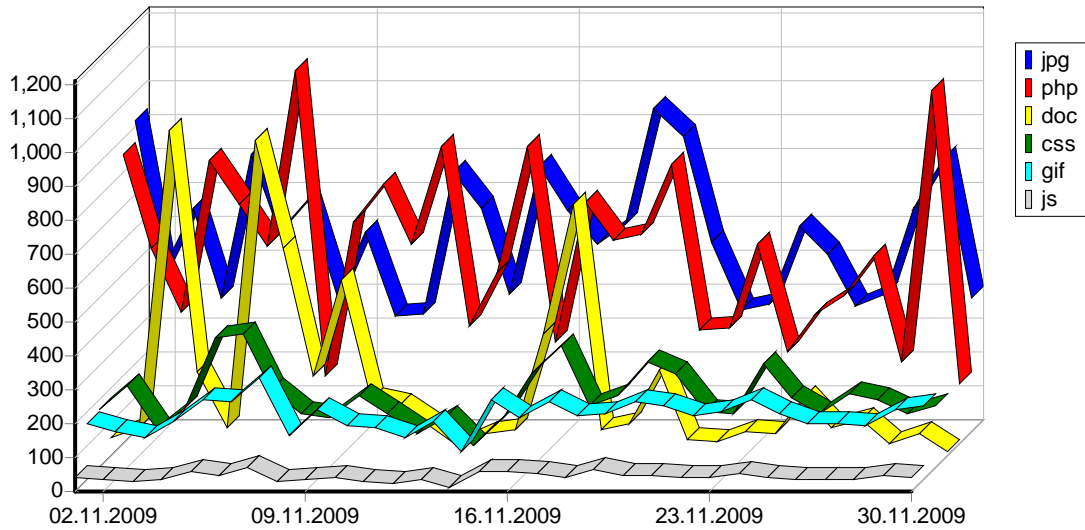

( )
1	jpg	17,486	42	473,378
2	php	17,245	0	347,742
3	doc	6,498	17	193,629
4	css	6,211	1	7,365
5	gif	5,591	0	1,485
6	js	1,275	0	1,621
7	pdf	1,150	60	612,242
8	html	46	0	7
9		16	0	177
10	png	7	1	71,612
		55,525	121	1,709,264