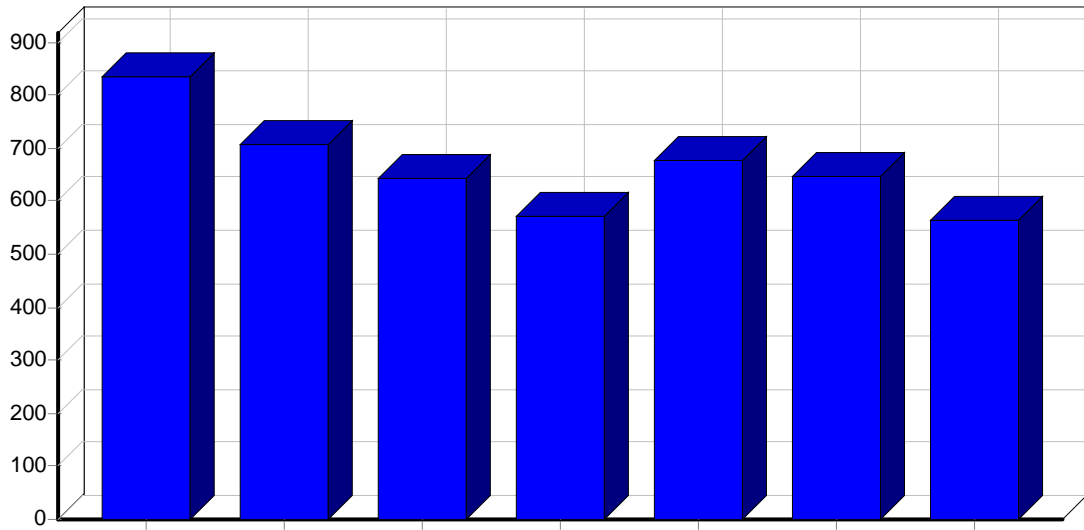

( )
	9,607	834	237,585
	8,463	705	159,209
	8,606	643	309,676
	6,989	573	150,385
	8,212	675	210,378
	8,715	645	375,283
	7,393	565	267,431
	57,985	4,640	1,709,949