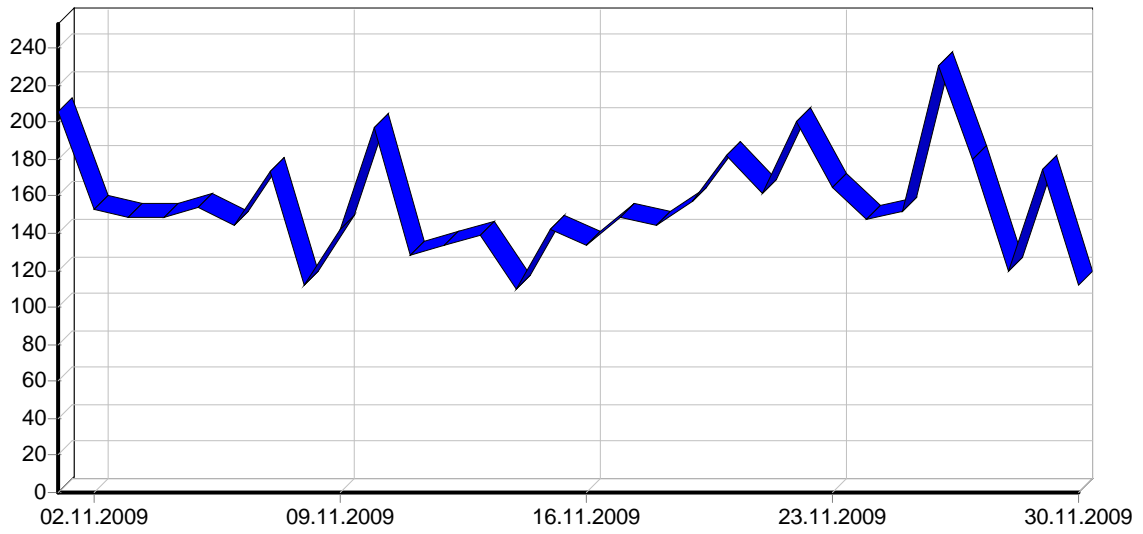

	57,985
	1,932
	12.50
	9,344
	2,460
	17,459
	581
	3.76
	4,640
	154
IP-	1,943
	1.63
	55.66
	29.49
	368.52

					()
01.11.2009	2,295	854	206	05:59	41,849
02.11.2009	1,673	577	153	04:56	35,093
03.11.2009	2,398	390	149	02:47	87,103
04.11.2009	2,020	838	149	02:30	31,769
05.11.2009	2,408	714	154	03:41	45,919
06.11.2009	2,895	596	144	04:54	135,399
07.11.2009	3,175	1,113	173	16:58	104,755
08.11.2009	1,219	203	112	02:57	23,241
09.11.2009	2,266	657	142	04:59	37,932
10.11.2009	1,775	768	197	06:31	43,535
11.11.2009	1,550	589	128	11:48	45,363
12.11.2009	2,110	881	134	06:35	52,498
13.11.2009	1,472	345	139	09:02	38,190
14.11.2009	1,236	506	110	05:15	54,721
15.11.2009	2,295	888	142	03:48	45,975
16.11.2009	1,899	301	133	06:35	29,725
17.11.2009	2,794	728	149	07:31	113,880
18.11.2009	1,813	605	144	07:04	43,807
19.11.2009	2,258	621	157	10:19	76,841
20.11.2009	2,712	855	182	14:33	113,634
21.11.2009	1,577	341	162	06:16	72,683
22.11.2009	1,275	345	200	06:43	49,383
23.11.2009	1,513	590	165	07:51	33,915
24.11.2009	1,639	270	148	06:37	65,157
25.11.2009	1,606	383	152	09:08	29,444
26.11.2009	1,436	450	230	04:48	35,119
27.11.2009	1,636	564	180	03:40	88,058
28.11.2009	1,405	253	120	02:38	35,270
29.11.2009	2,523	1,050	174	04:59	77,135
30.11.2009	1,112	184	112	01:49	22,541
	57,985	17,459	4,640	06:35	1,709,949