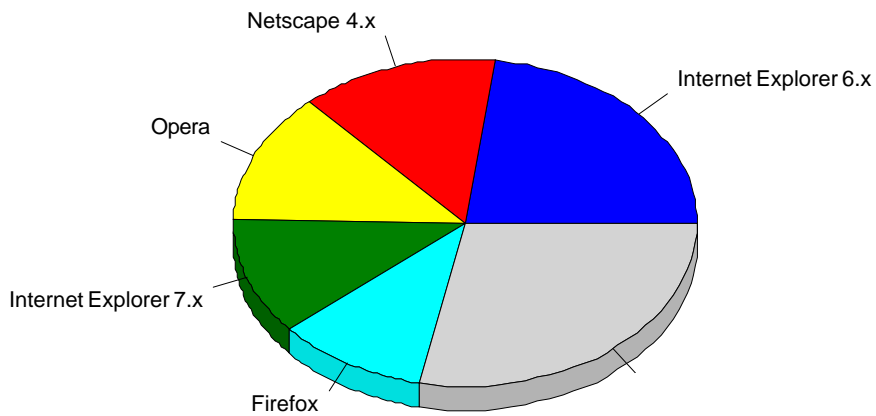

%
1	Internet Explorer 6.x	10,561	643	22.96%
2	Netscape 4.x	765	385	13.75%
3	Opera	6,446	362	12.93%
4	Internet Explorer 7.x	6,149	324	11.57%
5	Firefox	5,764	299	10.68%
6	Internet Explorer 8.x	6,182	197	7.04%
7		5,729	76	2.71%
8	Safari	971	52	1.86%
9	Microsoft Office Protocol Discovery	40	37	1.32%
10	OOZBOT/0.20 (http://www.setooz.com/oozbot.html ; agentname at setooz dot com)	68	35	1.25%
11	searchsite.akvador allsite	30	30	1.07%
12	spravki.BROT AutoSearchSites	40	27	0.96%
13	veselo.BROT AutoSearchSites	41	27	0.96%