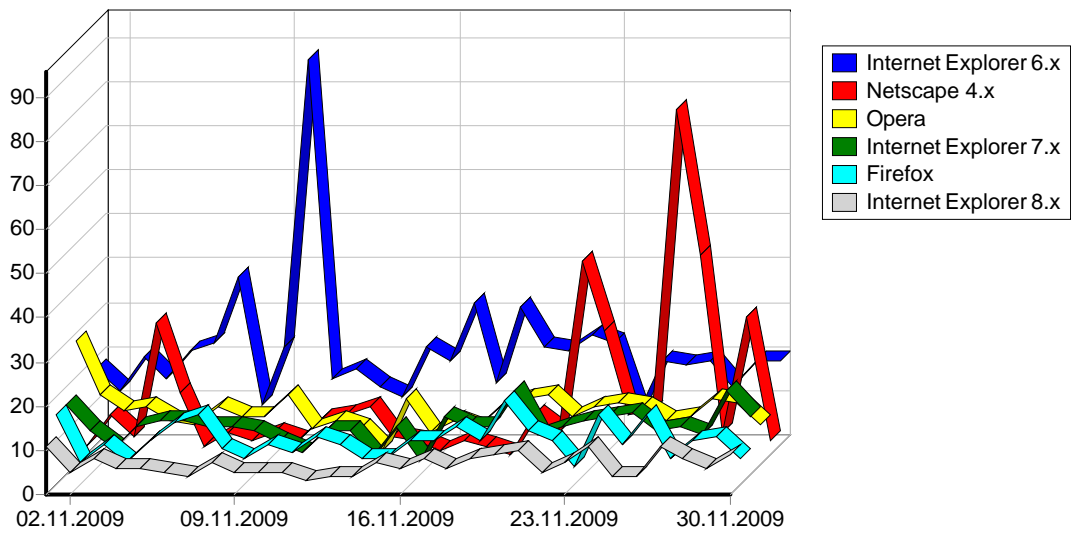

%
1	Internet Explorer 6.x	10,561	643	22.96%
2	Netscape 4.x	765	385	13.75%
3	Opera	6,446	362	12.93%
4	Internet Explorer 7.x	6,149	324	11.57%
5	Firefox	5,764	299	10.68%
6	Internet Explorer 8.x	6,182	197	7.04%
7		5,729	76	2.71%
8	Safari	971	52	1.86%
9	Microsoft Office Protocol Discovery	40	37	1.32%
10	OOZBOT/0.20 (http://www.setooz.com/oozbot.html ; agentname at setooz dot com)	68	35	1.25%
11	searchsite.akvador allsite	30	30	1.07%
12	spravki.BROT AutoSearchSites	40	27	0.96%
13	veselo.BROT AutoSearchSites	41	27	0.96%