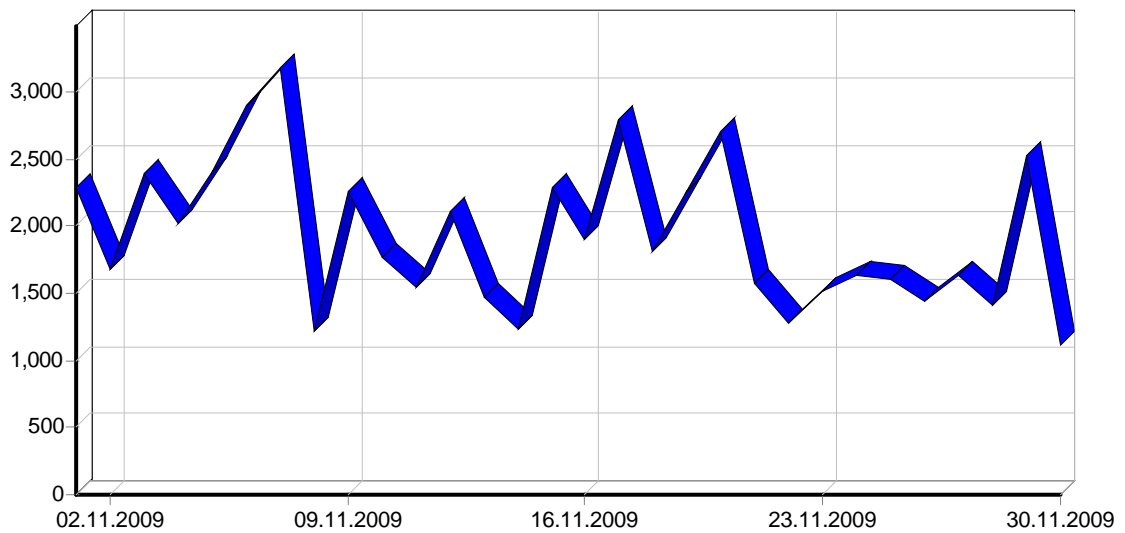

	57,985
	1,932
	12.50
	9,344
	2,460
	17,459
	581
	3.76
	4,640
	154
IP-	1,943
	1.63
	55.66
	29.49
	368.52

					()
01.11.2009	2,295	854	206	05:59	41,849
02.11.2009	1,673	577	153	04:56	35,093
03.11.2009	2,398	390	149	02:47	87,103
04.11.2009	2,020	838	149	02:30	31,769
05.11.2009	2,408	714	154	03:41	45,919
06.11.2009	2,895	596	144	04:54	135,399
07.11.2009	3,175	1,113	173	16:58	104,755
08.11.2009	1,219	203	112	02:57	23,241
09.11.2009	2,266	657	142	04:59	37,932
10.11.2009	1,775	768	197	06:31	43,535
11.11.2009	1,550	589	128	11:48	45,363
12.11.2009	2,110	881	134	06:35	52,498
13.11.2009	1,472	345	139	09:02	38,190
14.11.2009	1,236	506	110	05:15	54,721
15.11.2009	2,295	888	142	03:48	45,975
16.11.2009	1,899	301	133	06:35	29,725
17.11.2009	2,794	728	149	07:31	113,880
18.11.2009	1,813	605	144	07:04	43,807
19.11.2009	2,258	621	157	10:19	76,841
20.11.2009	2,712	855	182	14:33	113,634
21.11.2009	1,577	341	162	06:16	72,683
22.11.2009	1,275	345	200	06:43	49,383
23.11.2009	1,513	590	165	07:51	33,915
24.11.2009	1,639	270	148	06:37	65,157
25.11.2009	1,606	383	152	09:08	29,444
26.11.2009	1,436	450	230	04:48	35,119
27.11.2009	1,636	564	180	03:40	88,058
28.11.2009	1,405	253	120	02:38	35,270
29.11.2009	2,523	1,050	174	04:59	77,135
30.11.2009	1,112	184	112	01:49	22,541
	57,985	17,459	4,640	06:35	1,709,949