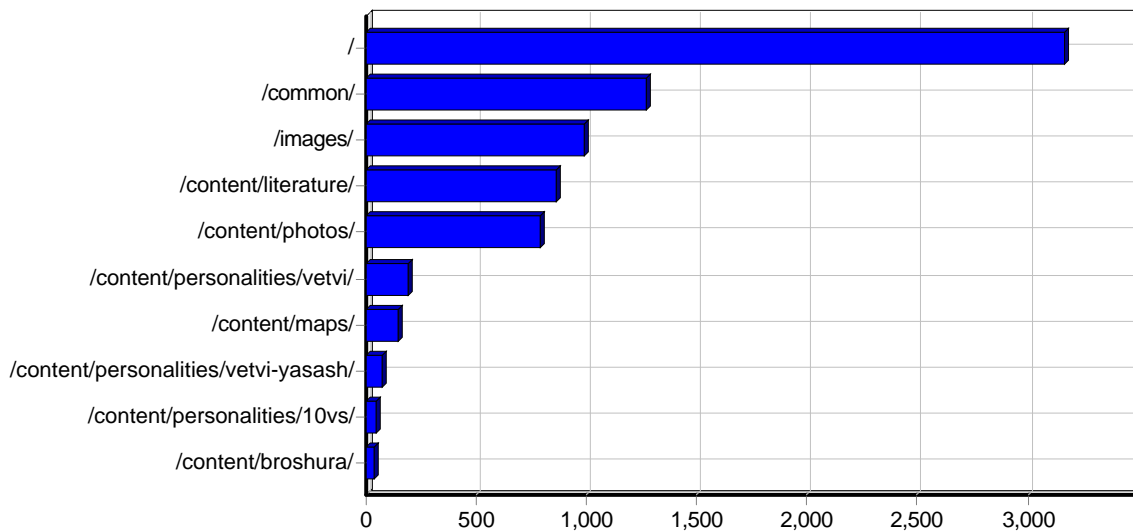

35	http://www.epov.ru/content/literature/astrahantsev-6.pdf	12	0	12	19,708
36	http://www.epov.ru/content/literature/astrahantsev-9.pdf	12	0	12	7,686
37	http://www.epov.ru/content/literature/astrahantsev-1.pdf	12	0	12	13,765
38	http://www.epov.ru/content/literature/achik-tash.pdf	11	0	11	36,304
39	http://www.epov.ru/content/literature/astrahantsev-10.pdf	11	0	11	2,630
40	http://www.epov.ru/content/literature/astrahantsev-5.pdf	11	0	11	28,689
41	http://www.epov.ru/content/literature/astrahantsev-2.pdf	10	0	10	27,671
42	http://www.epov.ru/content/literature/astrahantsev-8.pdf	10	0	10	3,994
43	http://www.epov.ru/content/literature/astrahantsev-7.pdf	10	0	10	19,866
44	http://www.epov.ru/content/literature/astrahantsev-4.pdf	10	0	10	31,552
		1,150	60	-	612,242

					( )
1	http://www.epov.ru/	16,384	0	3,168	304,895
2	http://www.epov.ru/common/	7,320	1	1,267	8,916
3	http://www.epov.ru/images/	9,689	14	988	60,747