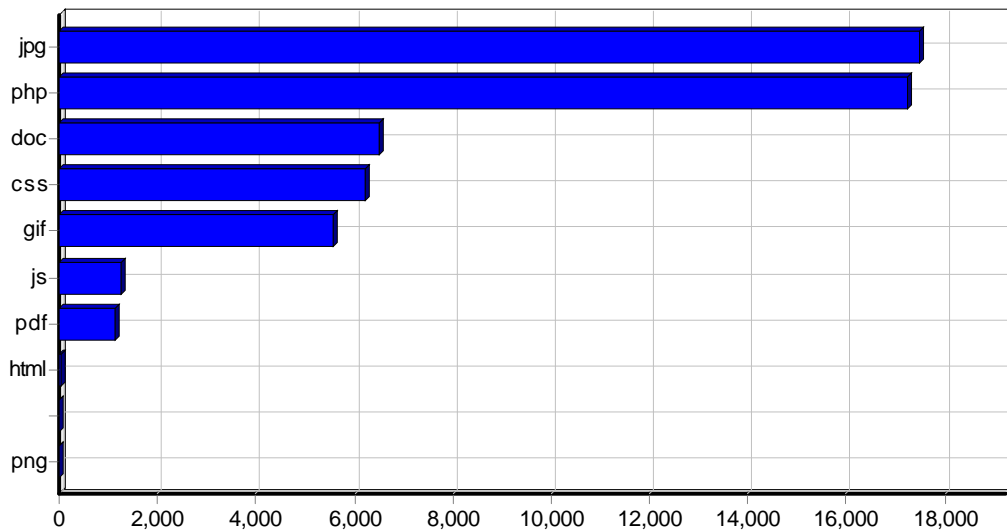

( )
1	jpg	17,486	42	473,378
2	php	17,245	0	347,742
3	doc	6,498	17	193,629
4	css	6,211	1	7,365
5	gif	5,591	0	1,485
6	js	1,275	0	1,621
7	pdf	1,150	60	612,242
8	html	46	0	7
9		16	0	177
10	png	7	1	71,612
		55,525	121	1,709,264