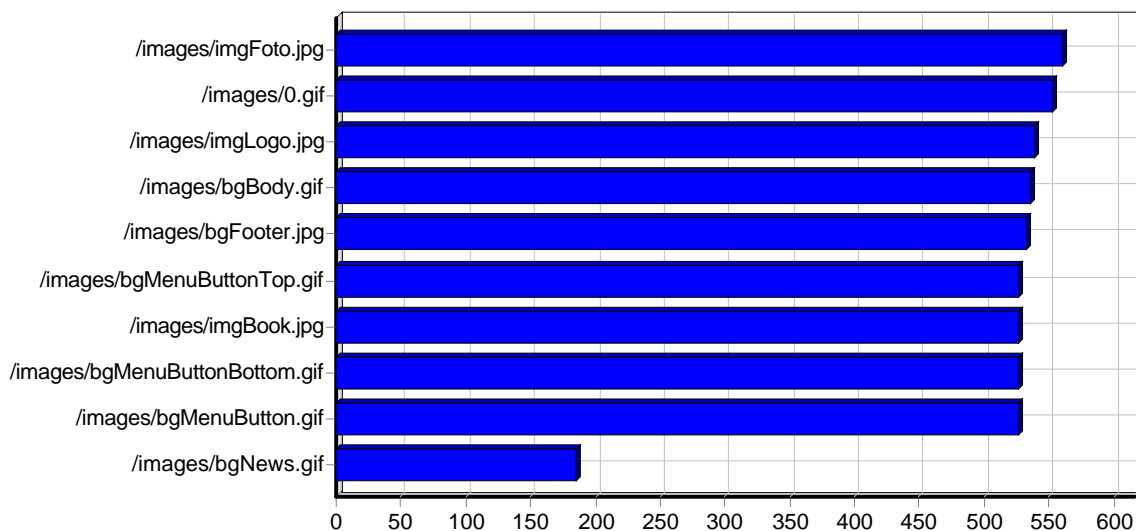

( )
1	http://www.epov.ru/images/imgFoto.jpg	709	2	560	10,435
2	http://www.epov.ru/images/0.gif	720	0	552	24
3	http://www.epov.ru/images/imgLogo.jpg	678	2	539	11,157
4	http://www.epov.ru/images/bgBody.gif	671	0	536	121
5	http://www.epov.ru/images/bgFooter.jpg	674	1	533	12,333
6	http://www.epov.ru/images/bgMenuButtonTop.gif	664	0	527	193
7	http://www.epov.ru/images/imgBook.jpg	665	0	527	6,192
8	http://www.epov.ru/images/bgMenuButtonBottom.gif	664	0	527	193
9	http://www.epov.ru/images/bgMenuButton.gif	665	0	526	55
10	http://www.epov.ru/images/bgNews.gif	229	0	185	103
11	http://www.epov.ru/content/photos/photo-16-small.jpg	100	1	94	2,503
12	http://www.epov.ru/content/photos/photo-55-small.jpg	98	1	92	3,365
13	http://www.epov.ru/content/literature/dvz-small.jpg	64	0	57	2,699
14	http://www.epov.ru/content/maps/map_6.jpg	57	0	54	2,495
15	http://www.epov.ru/content/maps/map_11.jpg	65	0	54	2,415
16	http://www.epov.ru/content/photos/photo-13-small.jpg	56	0	50	1,545