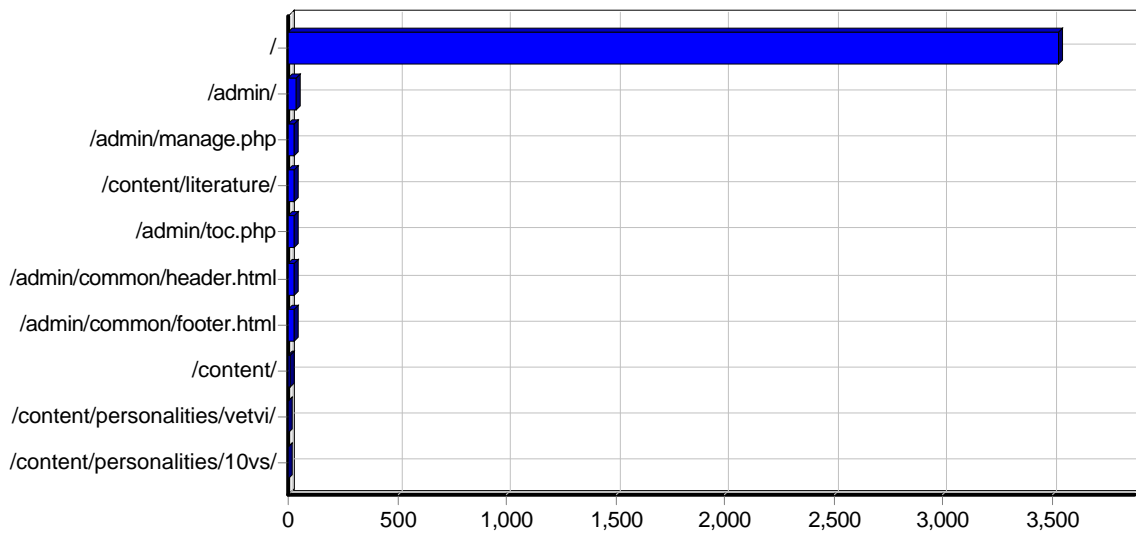

( )
1	http://www.epov.ru/	12,646	0	3,527	195,896
2	http://www.epov.ru/admin/	61	0	33	26
3	http://www.epov.ru/admin/manage.php	118	0	32	14,525
4	http://www.epov.ru/content/literature/	32	0	32	0
5	http://www.epov.ru/admin/toc.php	33	0	32	35
6	http://www.epov.ru/admin/common/header.html	32	0	32	1
7	http://www.epov.ru/admin/common/footer.html	32	0	32	1
8	http://www.epov.ru/content/	25	0	9	7
9	http://www.epov.ru/content/personalities/vetvi/	4	0	4	0
10	http://www.epov.ru/content/personalities/10vs/	2	0	2	0
11	http://www.epov.ru/content/personalities/vetvi-yasash/	2	0	2	0
12	http://www.epov.ru/./	2	0	2	23
13	http://www.epov.ru//	5	0	2	48