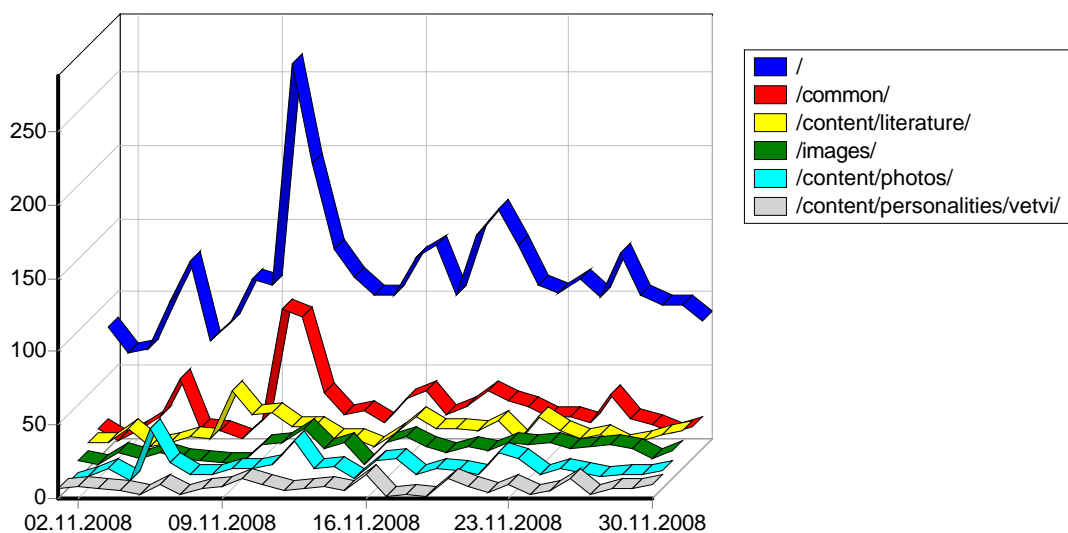

( )
1	http://www.epov.ru/	12,646	0	3,527	195,896
2	http://www.epov.ru/common/	6,349	2	1,037	7,626
3	http://www.epov.ru/content/literature/	2,281	58	758	437,470
4	http://www.epov.ru/images/	6,339	5	579	40,811
5	http://www.epov.ru/content/photos/	8,932	23	420	219,690
6	http://www.epov.ru/content/personalities/vetvi/	1,018	0	213	17,172
7	http://www.epov.ru/content/personalities/vetvi-yasash/	506	0	147	8,957
8	http://www.epov.ru/content/maps/	596	4	108	31,165
9	http://www.epov.ru/content/personalities/10vi/	541	0	48	5,689
10	http://www.epov.ru/content/personalities/10vs/	798	0	48	8,882
11	http://www.epov.ru/content/personalities/6/	81	0	33	1,192
12	http://www.epov.ru/content/personalities/10vn/	399	0	33	4,453
13	http://www.epov.ru/admin/common/	165	0	33	36
14	http://www.epov.ru/admin/	212	0	33	14,586
15	http://www.epov.ru/admin/images/	32	0	32	0
16	http://www.epov.ru/content/personalities/10vp/	353	0	30	3,754