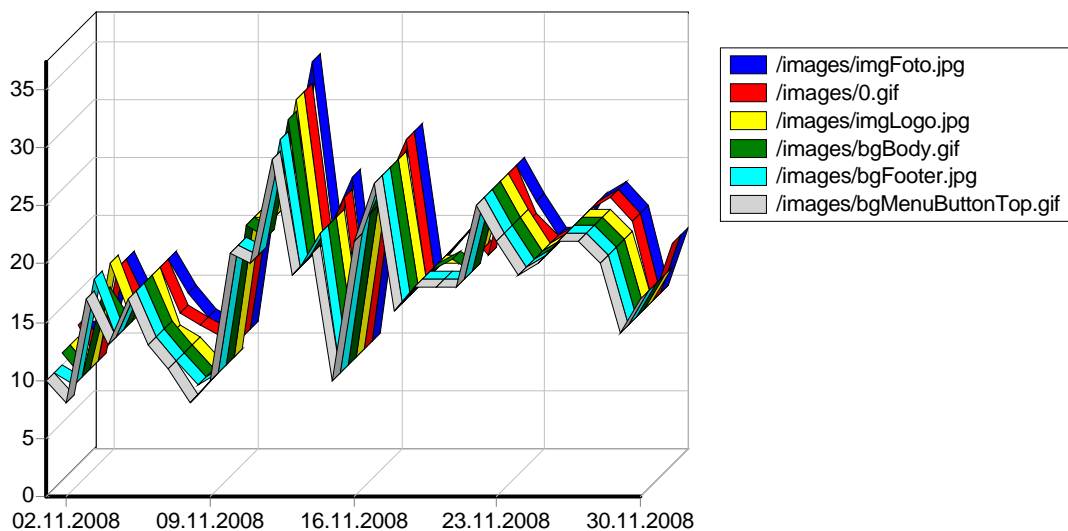

( )
1	http://www.epov.ru/images/imgFoto.jpg	709	2	560	10,435
2	http://www.epov.ru/images/0.gif	720	0	552	24
3	http://www.epov.ru/images/imgLogo.jpg	678	2	539	11,157
4	http://www.epov.ru/images/bgBody.gif	671	0	536	121
5	http://www.epov.ru/images/bgFooter.jpg	674	1	533	12,333
6	http://www.epov.ru/images/bgMenuButtonTop.gif	664	0	527	193
7	http://www.epov.ru/images/imgBook.jpg	665	0	527	6,192
8	http://www.epov.ru/images/bgMenuButtonBottom.gif	664	0	527	193
9	http://www.epov.ru/images/bgMenuButton.gif	665	0	526	55
10	http://www.epov.ru/images/bgNews.gif	229	0	185	103
11	http://www.epov.ru/content/photos/photo-16-small.jpg	100	1	94	2,503
12	http://www.epov.ru/content/photos/photo-55-small.jpg	98	1	92	3,365
13	http://www.epov.ru/content/literature/dvz-small.jpg	64	0	57	2,699
14	http://www.epov.ru/content/maps/map_6.jpg	57	0	54	2,495
15	http://www.epov.ru/content/maps/map_11.jpg	65	0	54	2,415
16	http://www.epov.ru/content/photos/photo-13-small.jpg	56	0	50	1,545