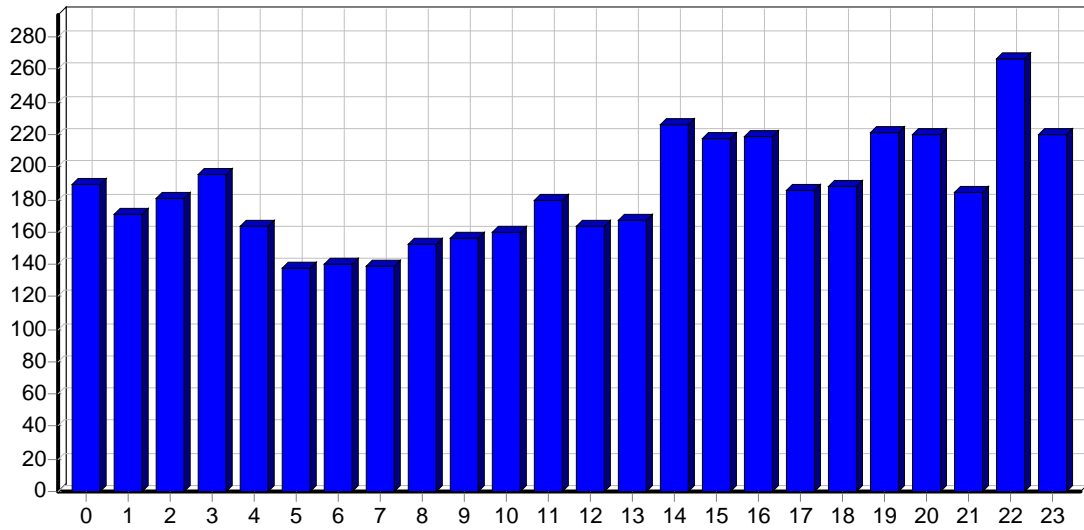

	45,246
	1,508
	10.18
	8,255
	1,779
	13,165
	438
	2.96
	4,443
	148
IP-	1,939
	1018.77
	33.96
	23.06
	234.80

					()
01.11.2008	656	301	96	09:20	29,704
02.11.2008	542	208	87	14:00	13,091
03.11.2008	2,614	905	92	12:37	61,209
04.11.2008	1,064	402	116	08:27	15,449
05.11.2008	1,555	427	174	04:05	54,897
06.11.2008	1,509	502	107	05:59	45,145
07.11.2008	1,650	524	105	07:50	27,344
08.11.2008	875	452	134	07:46	22,038
09.11.2008	1,318	489	153	06:20	60,634
10.11.2008	2,608	701	295	05:04	42,942
11.11.2008	2,886	583	222	06:59	44,762
12.11.2008	2,244	596	174	06:51	39,405
13.11.2008	2,595	463	156	09:45	25,755
14.11.2008	1,088	259	128	07:29	18,506
15.11.2008	2,181	587	117	07:23	79,585
16.11.2008	1,763	413	165	06:25	32,583
17.11.2008	1,587	293	171	05:49	24,342
18.11.2008	908	256	141	05:52	20,021
19.11.2008	1,011	317	179	02:57	24,873
20.11.2008	1,625	366	217	02:13	27,011
21.11.2008	1,253	310	188	03:49	41,690
22.11.2008	2,142	757	135	06:13	62,471
23.11.2008	1,873	485	146	09:19	68,269
24.11.2008	818	333	155	03:54	17,300
25.11.2008	1,247	331	132	05:33	28,599
26.11.2008	1,435	366	171	04:22	30,268
27.11.2008	1,223	498	122	02:47	20,098
28.11.2008	863	283	125	04:38	15,952
29.11.2008	972	354	125	04:41	26,874
30.11.2008	1,141	404	115	04:49	22,389
	45,246	13,165	4,443	06:04	1,043,220