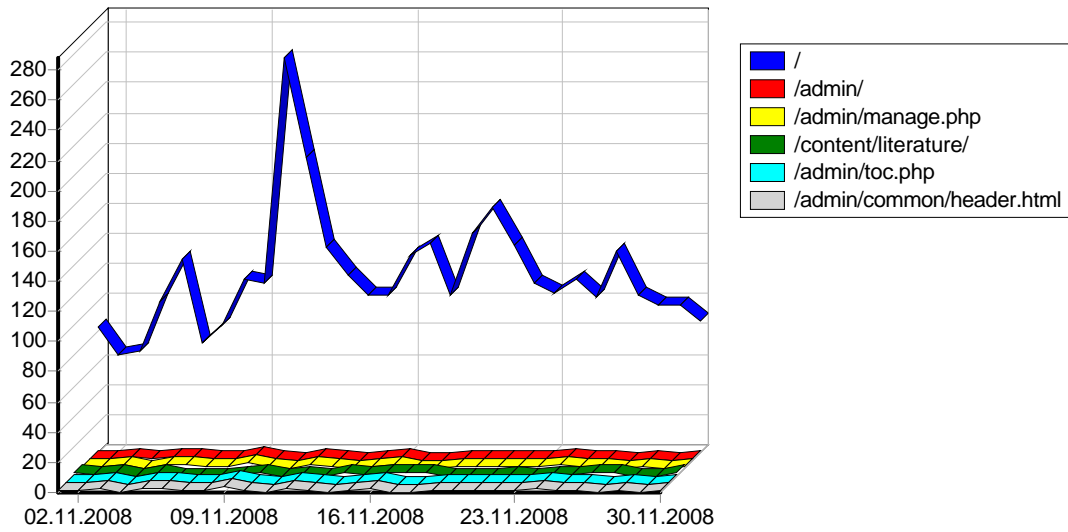

( )
1	http://www.epov.ru/	12,646	0	3,527	195,896
2	http://www.epov.ru/admin/	61	0	33	26
3	http://www.epov.ru/admin/manage.php	118	0	32	14,525
4	http://www.epov.ru/content/literature/	32	0	32	0
5	http://www.epov.ru/admin/toc.php	33	0	32	35
6	http://www.epov.ru/admin/common/header.html	32	0	32	1
7	http://www.epov.ru/admin/common/footer.html	32	0	32	1
8	http://www.epov.ru/content/	25	0	9	7
9	http://www.epov.ru/content/personalities/vetvi/	4	0	4	0
10	http://www.epov.ru/content/personalities/10vs/	2	0	2	0
11	http://www.epov.ru/content/personalities/vetvi-yasash/	2	0	2	0
12	http://www.epov.ru/./	2	0	2	23
13	http://www.epov.ru//	5	0	2	48