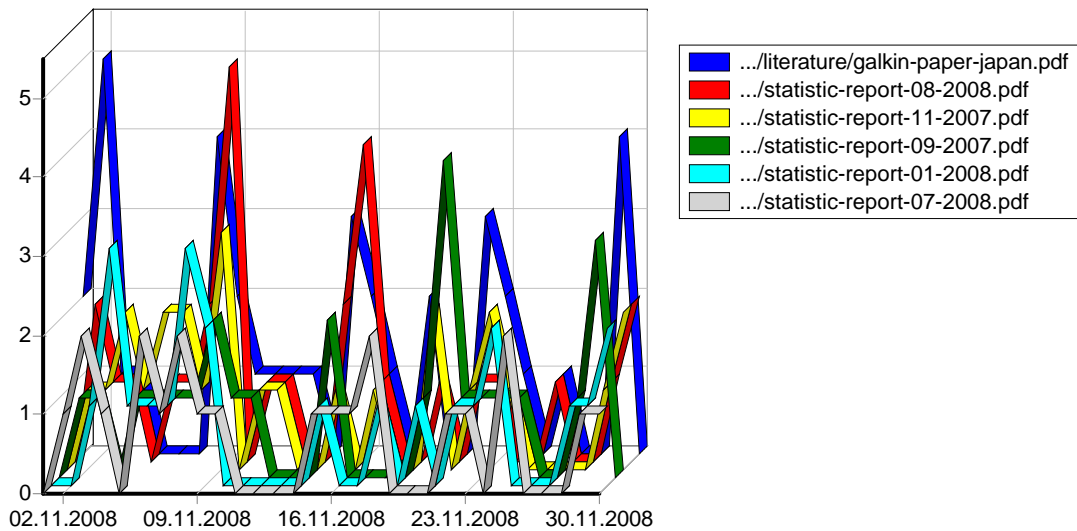

14	http://www.epov.ruhttp://www.epov.ru/	2	0	2	104
15	http://www.epov.ru/content/personalities/9vm/	1	0	1	0
16	http://www.epov.ru/content/personalities/8vs/	1	0	1	0
17	http://www.epov.ru/content/personalities/9vi/	1	0	1	0
18	http://www.epov.ruhttp://epov.ru/	2	0	1	106
19	http://www.epov.ru/content/photos/photo-233-small/	1	0	1	27
20	http://www.epov.ru/content/personalities/9vs/	1	0	1	0
21	http://www.epov.ru/content/personalities/10vi/	1	0	1	0
22	http://www.epov.ru/content/personalities/10vm/	1	0	1	0
23	http://www.epov.ru/content/personalities/1/	1	0	1	0
24	http://www.epov.ru/content/personalities/10sn/	1	0	1	0
25	http://www.epov.ru/content/personalities/10vn/	1	0	1	0
26	http://www.epov.ru/content/personalities/7ss/	1	0	1	0
27	http://www.epov.ru/content/personalities/8vn/	1	0	1	0
28	http://www.epov.ru/content/personalities/3/	1	0	1	0
29	http://www.epov.ru/content/personalities/5/	1	0	1	0
		13,012	0	-	210,805