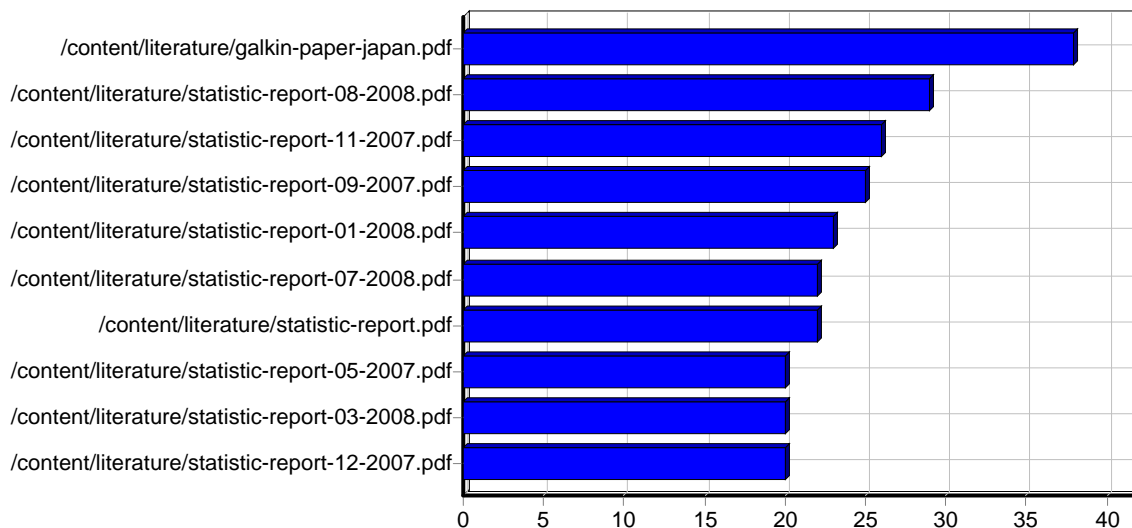

( )
1	http://www.epov.ru/content/literature/galkin-paper-japan.pdf	88	45	38	9,839
2	http://www.epov.ru/content/literature/statistic-report-08-2008.pdf	29	0	29	2,761
3	http://www.epov.ru/content/literature/statistic-report-11-2007.pdf	29	3	26	2,227
4	http://www.epov.ru/content/literature/statistic-report-09-2007.pdf	29	1	25	3,421
5	http://www.epov.ru/content/literature/statistic-report-01-2008.pdf	25	1	23	3,487
6	http://www.epov.ru/content/literature/statistic-report-07-2008.pdf	24	2	22	2,223
7	http://www.epov.ru/content/literature/statistic-report.pdf	22	0	22	3,139
8	http://www.epov.ru/content/literature/statistic-report-05-2007.pdf	22	1	20	1,442
9	http://www.epov.ru/content/literature/statistic-report-03-2008.pdf	20	0	20	2,432
10	http://www.epov.ru/content/literature/statistic-report-12-2007.pdf	20	0	20	1,699
11	http://www.epov.ru/content/literature/statistic-report-05-2008.pdf	20	0	20	2,329
12	http://www.epov.ru/content/literature/statistic-report-10-2007.pdf	20	0	20	1,828
13	http://www.epov.ru/content/literature/statistic-report-08-2007.pdf	21	0	20	2,554
14	http://www.epov.ru/content/literature/astrahantsev-1.pdf	20	1	19	22,436
15	http://www.epov.ru/content/literature/astrahantsev-10.pdf	21	1	19	4,154
16	http://www.epov.ru/content/literature/statistic-report-06-2007.pdf	18	0	18	1,139
17	http://www.epov.ru/content/literature/statistic-report-07-2007.pdf	18	0	18	1,756
18	http://www.epov.ru/content/literature/astrahantsev-8.pdf	18	0	18	6,023
19	http://www.epov.ru/content/literature/statistic-report-06-2008.pdf	18	0	18	1,570
20	http://www.epov.ru/content/literature/statistic-report-02-2008.pdf	17	0	17	2,329
21	http://www.epov.ru/content/literature/astrahantsev-6.pdf	16	0	16	23,682
22	http://www.epov.ru/content/literature/astrahantsev-4.pdf	16	0	16	47,360
23	http://www.epov.ru/content/literature/astrahantsev-7.pdf	16	0	16	29,831
24	http://www.epov.ru/content/literature/astrahantsev-3.pdf	15	0	15	28,076
25	http://www.epov.ru/content/literature/astrahantsev-2.pdf	14	0	14	34,621
26	http://www.epov.ru/content/literature/astrahantsev-9.pdf	14	0	14	6,181
27	http://www.epov.ru/content/literature/astrahantsev-5.pdf	13	0	13	28,721
28	http://www.epov.ru/content/literature/achik-tash.pdf	13	0	13	32,302
29	http://www.epov.ru/content/literature/statistic-report-10-2008.pdf	5	1	4	646
30	http://www.epov.ru/content/literature/statistic-report-09-2008.pdf	5	1	4	576
31	http://www.epov.ru/content/literature/galkin-paper-japan.pdf	1	1	1	336
32	http://www.epov.ru/content/literature/statistic-report-08-2008.pdf	1	1	1	154
		628	59	-	311,289