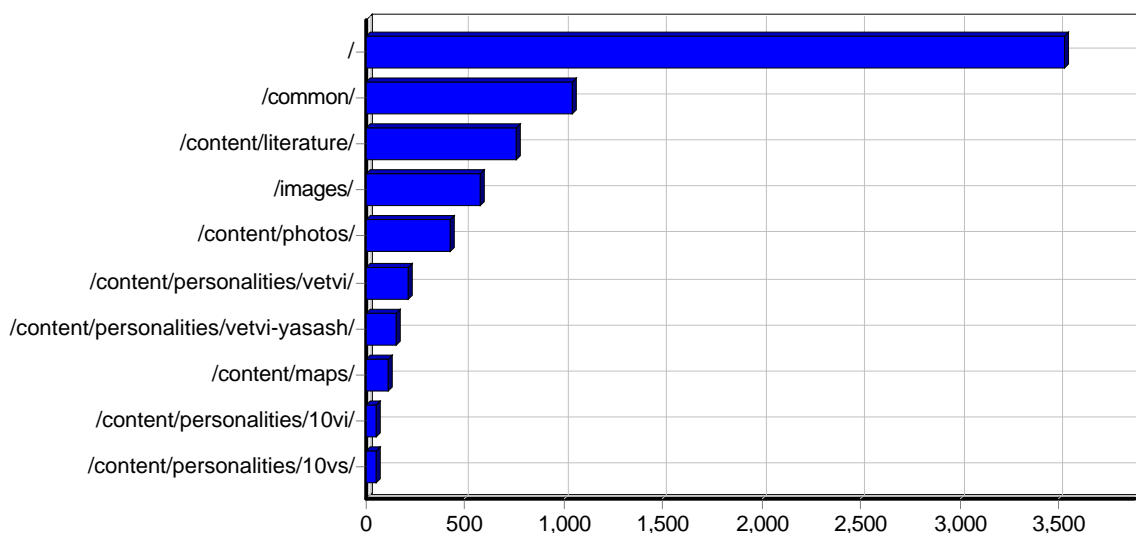

( )
1	http://www.epov.ru/	12,646	0	3,527	195,896
2	http://www.epov.ru/common/	6,349	2	1,037	7,626
3	http://www.epov.ru/content/literature/	2,281	58	758	437,470
4	http://www.epov.ru/images/	6,339	5	579	40,811
5	http://www.epov.ru/content/photos/	8,932	23	420	219,690
6	http://www.epov.ru/content/personalities/vetvi/	1,018	0	213	17,172
7	http://www.epov.ru/content/personalities/vetvi-yasash/	506	0	147	8,957
8	http://www.epov.ru/content/maps/	596	4	108	31,165
9	http://www.epov.ru/content/personalities/10vi/	541	0	48	5,689
10	http://www.epov.ru/content/personalities/10vs/	798	0	48	8,882
11	http://www.epov.ru/content/personalities/6/	81	0	33	1,192
12	http://www.epov.ru/content/personalities/10vn/	399	0	33	4,453
13	http://www.epov.ru/admin/common/	165	0	33	36
14	http://www.epov.ru/admin/	212	0	33	14,586
15	http://www.epov.ru/admin/images/	32	0	32	0
16	http://www.epov.ru/content/personalities/10vp/	353	0	30	3,754