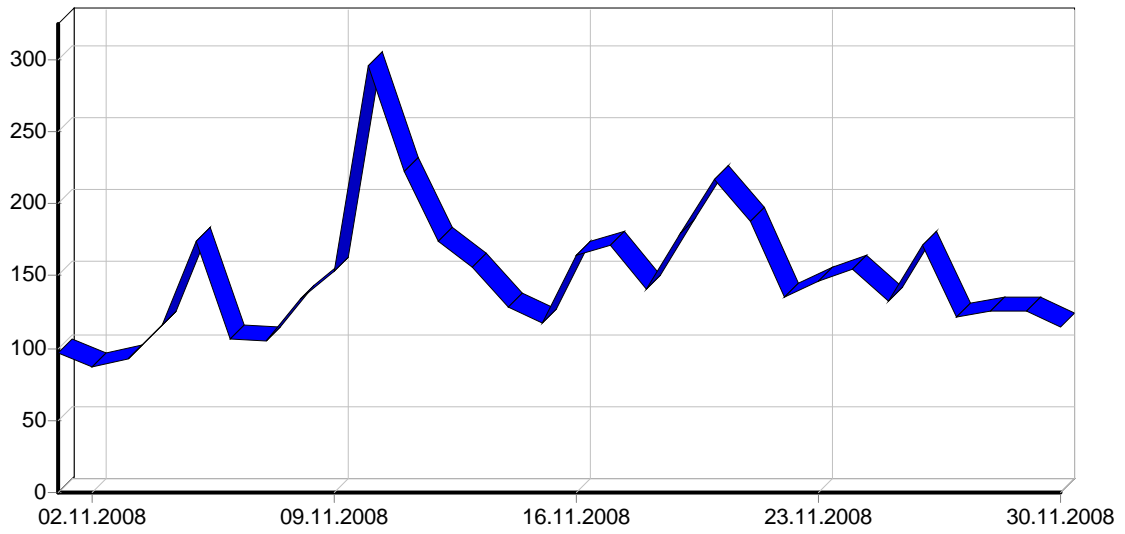

	45,246
	1,508
	10.18
	8,255
	1,779
	13,165
	438
	2.96
	4,443
	148
IP-	1,939
	1018.77
	33.96
	23.06
	234.80

					()
01.11.2008	656	301	96	09:20	29,704
02.11.2008	542	208	87	14:00	13,091
03.11.2008	2,614	905	92	12:37	61,209
04.11.2008	1,064	402	116	08:27	15,449
05.11.2008	1,555	427	174	04:05	54,897
06.11.2008	1,509	502	107	05:59	45,145
07.11.2008	1,650	524	105	07:50	27,344
08.11.2008	875	452	134	07:46	22,038
09.11.2008	1,318	489	153	06:20	60,634
10.11.2008	2,608	701	295	05:04	42,942
11.11.2008	2,886	583	222	06:59	44,762
12.11.2008	2,244	596	174	06:51	39,405
13.11.2008	2,595	463	156	09:45	25,755
14.11.2008	1,088	259	128	07:29	18,506
15.11.2008	2,181	587	117	07:23	79,585
16.11.2008	1,763	413	165	06:25	32,583
17.11.2008	1,587	293	171	05:49	24,342
18.11.2008	908	256	141	05:52	20,021
19.11.2008	1,011	317	179	02:57	24,873
20.11.2008	1,625	366	217	02:13	27,011
21.11.2008	1,253	310	188	03:49	41,690
22.11.2008	2,142	757	135	06:13	62,471
23.11.2008	1,873	485	146	09:19	68,269
24.11.2008	818	333	155	03:54	17,300
25.11.2008	1,247	331	132	05:33	28,599
26.11.2008	1,435	366	171	04:22	30,268
27.11.2008	1,223	498	122	02:47	20,098
28.11.2008	863	283	125	04:38	15,952
29.11.2008	972	354	125	04:41	26,874
30.11.2008	1,141	404	115	04:49	22,389
	45,246	13,165	4,443	06:04	1,043,220