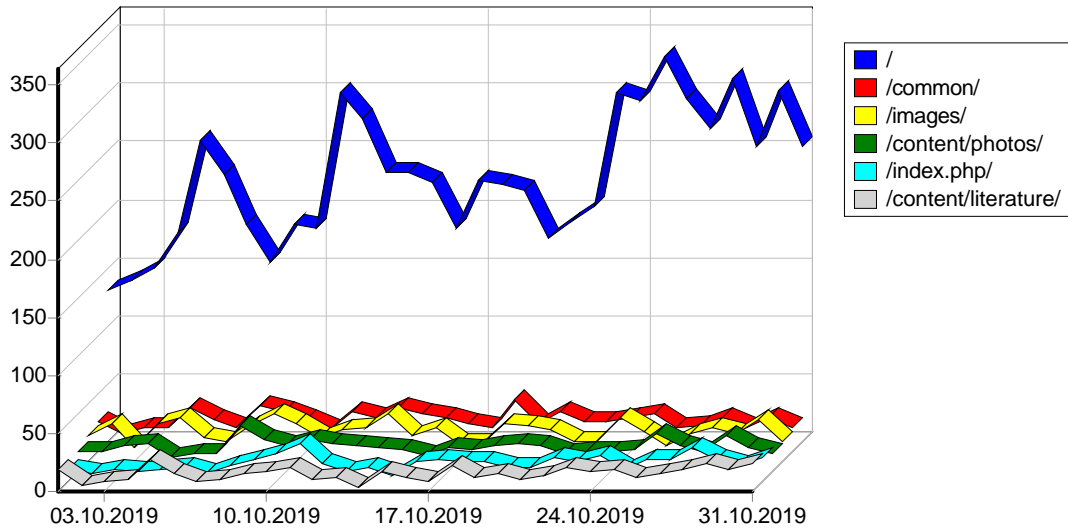

( )
1	http://www.epov.ru/	12,939	0	7,096	650,389
2	http://www.epov.ru/common/	1,786	0	853	3,288
3	http://www.epov.ru/images/	4,115	3	813	31,404
4	http://www.epov.ru/content/photos/	7,244	8	659	251,192
5	http://www.epov.ru/index.php/	1,192	0	486	48,279
6	http://www.epov.ru/content/literature/	616	7	469	206,676
7	http://www.epov.ru/index.php/images/content/maps/	202	0	191	4,245
8	http://www.epov.ru/index.php/images/images/content/maps/	184	0	175	4,828
9	http://www.epov.ru/index.php/images/content/literature/content/photos/	168	0	164	3,757
10	http://www.epov.ru/index.php/i/content/photos/content/literature/	162	0	156	4,469
11	http://www.epov.ru/index.php/images/stories/food/content/photos/	159	0	150	4,789
12	http://www.epov.ru/index.php/images/stories/food/	151	0	148	3,301
13	http://www.epov.ru/index.php/content/broshura/content/photos/	167	0	145	2,727
14	http://www.epov.ru/index.php/content/photos/common/1a0/	150	0	144	4,264
15	http://www.epov.ru/index.php/i/content/photos/content/photos/	145	0	142	4,073
16	http://www.epov.ru/index.php/images/content/photos/images/content/	150	0	139	3,838