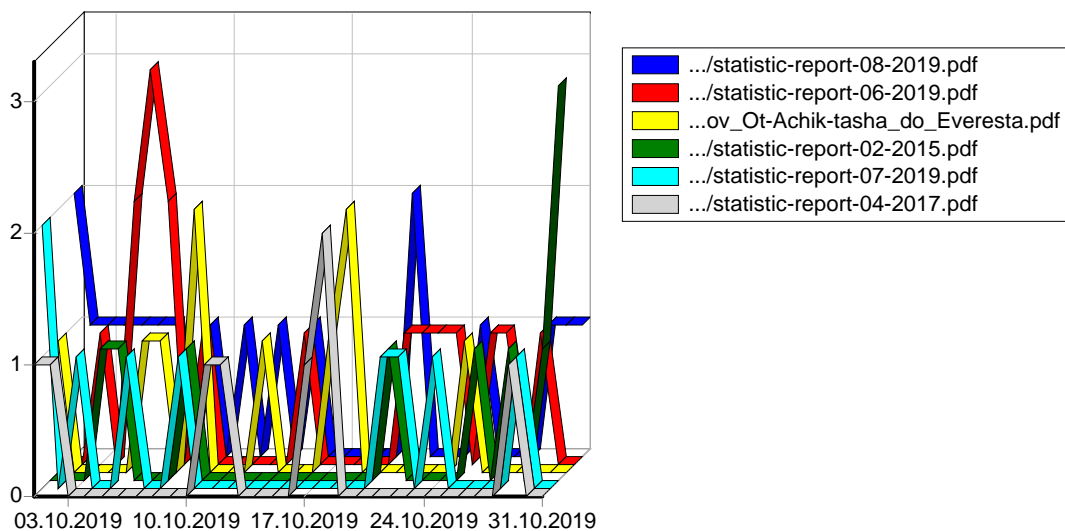

( )
1	http://www.epov.ru/content/literature/statistic-report-08-2019.pdf	19	0	18	2,760
2	http://www.epov.ru/content/literature/statistic-report-06-2019.pdf	18	0	17	1,772
3	http://www.epov.ru/content/literature/VEpov_Ot-Achik-tasha_do_Everesta.pdf	11	2	10	18,921
4	http://www.epov.ru/content/literature/statistic-report-02-2015.pdf	11	0	10	1,288
5	http://www.epov.ru/content/literature/statistic-report-07-2019.pdf	10	0	9	1,446
6	http://www.epov.ru/content/literature/statistic-report-04-2017.pdf	8	0	8	645
7	http://www.epov.ru/content/literature/galkin-paper-japan.pdf	9	1	8	1,682
8	http://www.epov.ru/content/literature/statistic-report-09-2007.pdf	6	0	6	891
9	http://www.epov.ru/content/literature/statistic-report-04-2010.pdf	5	0	5	796
10	http://www.epov.ru/content/literature/statistic-report-02-2012.pdf	6	0	5	929
11	http://www.epov.ru/content/literature/statistic-report-03-2017.pdf	5	0	5	425
12	http://www.epov.ru/content/literature/statistic-report-06-2008.pdf	5	0	5	769
13	http://www.epov.ru/content/literature/statistic-report-11-2008.pdf	5	0	5	807
14	http://www.epov.ru/content/literature/statistic-report-09-2013.pdf	4	0	4	482
15	http://www.epov.ru/content/literature/statistic-report-04-2019.pdf	4	0	4	635