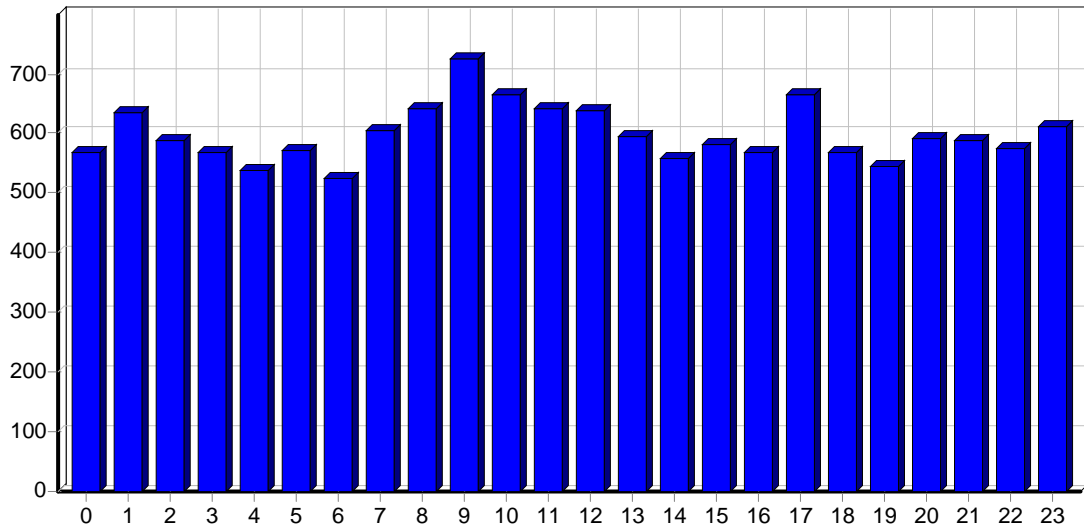

	45,784
	1,476
	3.19
	304
	3,696
	27,252
	879
	1.90
	14,358
	463
IP-	2,623
	1.49
	49.13
	34.07
	108.63

					()
01.10.2019	902	569	245	06:17	36,096
02.10.2019	552	269	242	01:57	23,208
03.10.2019	701	396	242	05:51	27,516
04.10.2019	1,108	508	301	05:13	36,776
05.10.2019	1,530	842	373	08:34	51,179
06.10.2019	1,080	699	318	06:43	51,983
07.10.2019	972	669	341	04:42	32,578
08.10.2019	1,132	545	482	03:49	76,544
09.10.2019	2,005	1,171	664	08:07	67,959
10.10.2019	1,844	1,149	703	08:27	70,660
11.10.2019	2,141	1,698	850	14:04	62,140
12.10.2019	1,826	925	606	07:24	54,094
13.10.2019	1,310	587	453	05:32	41,901
14.10.2019	1,215	578	490	04:52	22,558
15.10.2019	1,925	623	460	05:10	64,515
16.10.2019	927	515	440	02:00	38,662
17.10.2019	903	614	468	04:14	30,999
18.10.2019	1,399	761	511	09:06	47,314
19.10.2019	1,446	757	565	04:46	48,360
20.10.2019	846	464	465	02:51	45,621
21.10.2019	1,201	585	420	01:42	49,580
22.10.2019	769	414	465	01:49	32,769
23.10.2019	1,871	1,440	595	03:39	56,437
24.10.2019	1,350	754	647	03:55	62,164
25.10.2019	1,267	803	544	05:16	50,738
26.10.2019	1,723	922	428	05:42	61,655
27.10.2019	2,825	1,719	410	05:36	82,376
28.10.2019	1,667	1,179	444	05:35	49,509
29.10.2019	1,896	1,223	394	09:17	43,653
30.10.2019	2,907	1,723	414	08:43	89,739
31.10.2019	2,544	2,151	378	04:24	50,426
	45,784	27,252	14,358	05:58	1,559,723