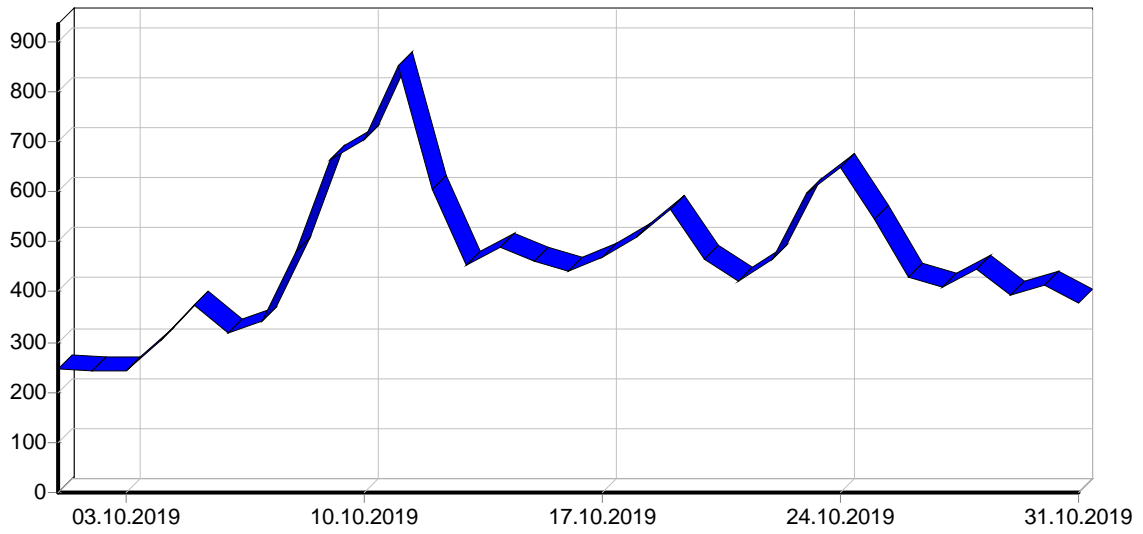

	45,784
	1,476
	3.19
	304
	3,696
	27,252
	879
	1.90
	14,358
	463
IP-	2,623
	1.49
	49.13
	34.07
	108.63

					()
01.10.2019	902	569	245	06:17	36,096
02.10.2019	552	269	242	01:57	23,208
03.10.2019	701	396	242	05:51	27,516
04.10.2019	1,108	508	301	05:13	36,776
05.10.2019	1,530	842	373	08:34	51,179
06.10.2019	1,080	699	318	06:43	51,983
07.10.2019	972	669	341	04:42	32,578
08.10.2019	1,132	545	482	03:49	76,544
09.10.2019	2,005	1,171	664	08:07	67,959
10.10.2019	1,844	1,149	703	08:27	70,660
11.10.2019	2,141	1,698	850	14:04	62,140
12.10.2019	1,826	925	606	07:24	54,094
13.10.2019	1,310	587	453	05:32	41,901
14.10.2019	1,215	578	490	04:52	22,558
15.10.2019	1,925	623	460	05:10	64,515
16.10.2019	927	515	440	02:00	38,662
17.10.2019	903	614	468	04:14	30,999
18.10.2019	1,399	761	511	09:06	47,314
19.10.2019	1,446	757	565	04:46	48,360
20.10.2019	846	464	465	02:51	45,621
21.10.2019	1,201	585	420	01:42	49,580
22.10.2019	769	414	465	01:49	32,769
23.10.2019	1,871	1,440	595	03:39	56,437
24.10.2019	1,350	754	647	03:55	62,164
25.10.2019	1,267	803	544	05:16	50,738
26.10.2019	1,723	922	428	05:42	61,655
27.10.2019	2,825	1,719	410	05:36	82,376
28.10.2019	1,667	1,179	444	05:35	49,509
29.10.2019	1,896	1,223	394	09:17	43,653
30.10.2019	2,907	1,723	414	08:43	89,739
31.10.2019	2,544	2,151	378	04:24	50,426
	45,784	27,252	14,358	05:58	1,559,723