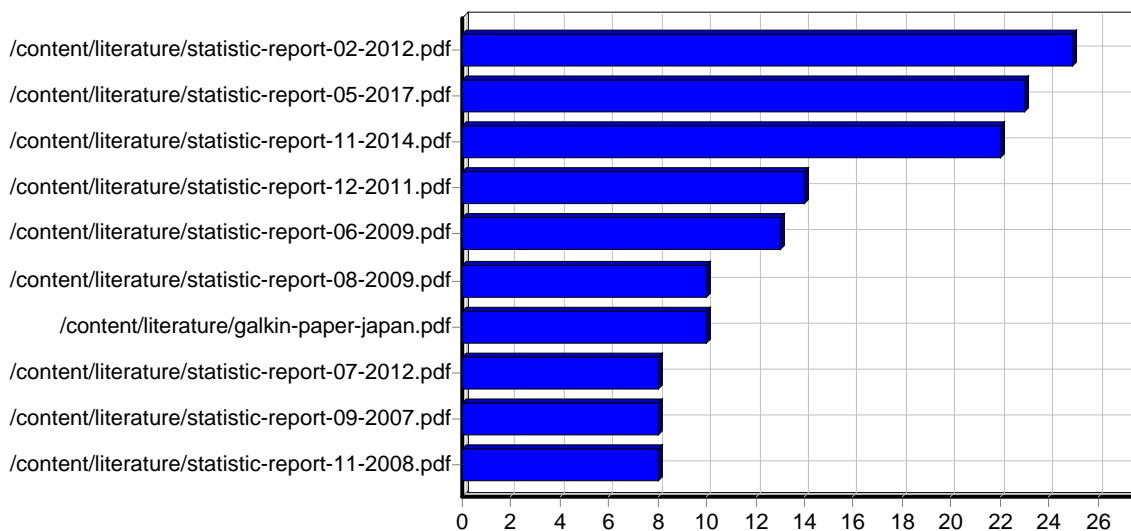

( )
1	http://www.epov.ru/content/literature/statistic-report-02-2012.pdf	35	9	25	4,245
2	http://www.epov.ru/content/literature/statistic-report-05-2017.pdf	23	0	23	3,498
3	http://www.epov.ru/content/literature/statistic-report-11-2014.pdf	22	0	22	3,409
4	http://www.epov.ru/content/literature/statistic-report-12-2011.pdf	15	1	14	1,935
5	http://www.epov.ru/content/literature/statistic-report-06-2009.pdf	13	0	13	1,873
6	http://www.epov.ru/content/literature/statistic-report-08-2009.pdf	10	0	10	1,386
7	http://www.epov.ru/content/literature/galkin-paper-japan.pdf	10	0	10	3,026
8	http://www.epov.ru/content/literature/statistic-report-07-2012.pdf	8	0	8	1,116
9	http://www.epov.ru/content/literature/statistic-report-09-2007.pdf	8	0	8	1,039
10	http://www.epov.ru/content/literature/statistic-report-11-2008.pdf	8	0	8	1,130
11	http://www.epov.ru/content/literature/statistic-report-10-2014.pdf	8	0	8	1,004
12	http://www.epov.ru/content/literature/statistic-report-04-2015.pdf	8	0	8	1,135
13	http://www.epov.ru/content/literature/statistic-report-11-2012.pdf	7	0	7	975
14	http://www.epov.ru/content/literature/statistic-report-04-2014.pdf	7	0	7	995
15	http://www.epov.ru/content/literature/statistic-report-03-2015.pdf	7	0	7	818