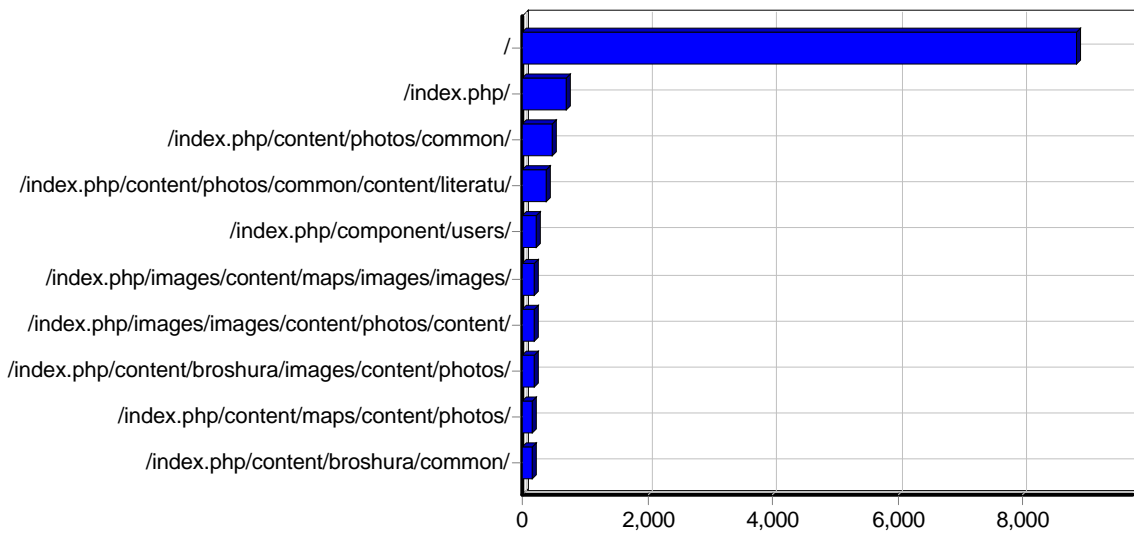

( )
1	http://www.epov.ru/	25,915	0	8,866	1,090,121
2	http://www.epov.ru/index.php/	2,389	0	707	27,651
3	http://www.epov.ru/index.php/content/photos/common/	1,521	0	466	12,600
4	http://www.epov.ru/index.php/content/photos/common/content/literatu/	940	0	395	7,953
5	http://www.epov.ru/index.php/component/users/	543	0	227	7,256
6	http://www.epov.ru/index.php/images/content/maps/images/images/	571	0	189	5,138
7	http://www.epov.ru/index.php/images/images/content/photos/content/	766	0	183	6,461
8	http://www.epov.ru/index.php/content/broshura/images/content/photos/	373	0	181	9,492
9	http://www.epov.ru/index.php/content/maps/content/photos/	414	0	170	6,186
10	http://www.epov.ru/index.php/content/broshura/common/	640	0	169	6,027
11	http://www.epov.ru/index.php/component/users/content/photos/	380	0	164	7,117
12	http://www.epov.ru/index.php/content/maps/content/maps/	306	0	138	6,657
13	http://www.epov.ru/index.php/images/content/literature/content/photos/	484	0	131	9,282