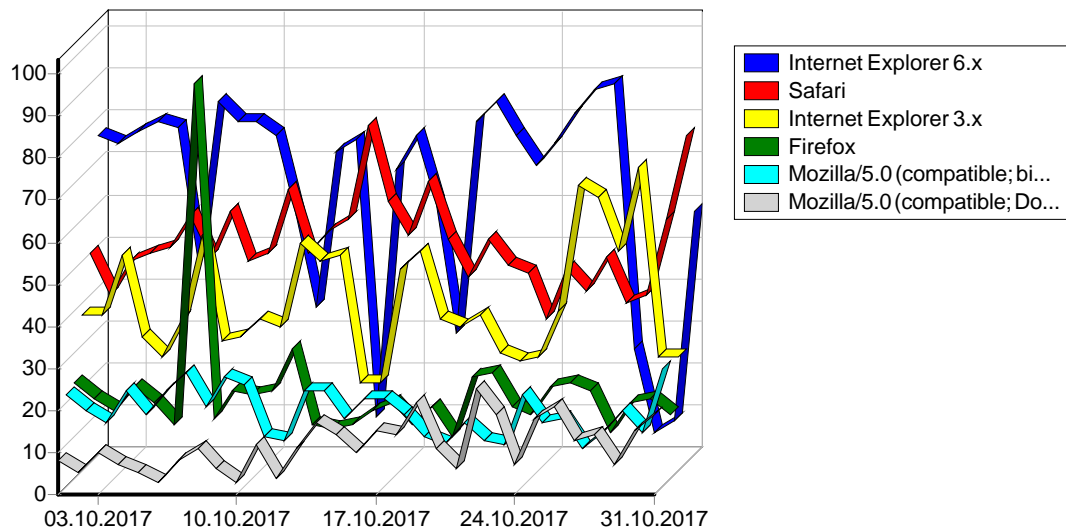

%
1	Internet Explorer 6.x	2,456	1,963	23.01%
2	Safari	11,100	1,622	19.01%
3	Internet Explorer 3.x	1,243	1,243	14.57%
4	Firefox	4,457	634	7.43%
5	Mozilla/5.0 (compatible; bingbot/2.0; +http://www.bing.com/bingbot.htm)	701	550	6.45%
6	Mozilla/5.0 (compatible; DotBot/1.1; http://www.opensiteexplorer.org/dotbot, help@moz.com)	1,437	360	4.22%
7	Mozilla/5.0 (compatible; SemrushBot/1.2~bl; +http://www.semrush.com/bot.html)	6,606	293	3.43%
8	Gecko)	159	155	1.82%
9	Gecko) Version/10.3 Mobile/14E277 Safa	156	153	1.79%
10	Gecko) Chrome/41.0.2272.96 Mobile Saf	259	118	1.38%
11	Gecko) Chrome/60.0.3112.113 YaBrowser/17.9.1.768 Yowser/2.5	510	86	1.01%
12	Internet Explorer 8.x	453	75	0.88%
13	Opera	607	74	0.87%