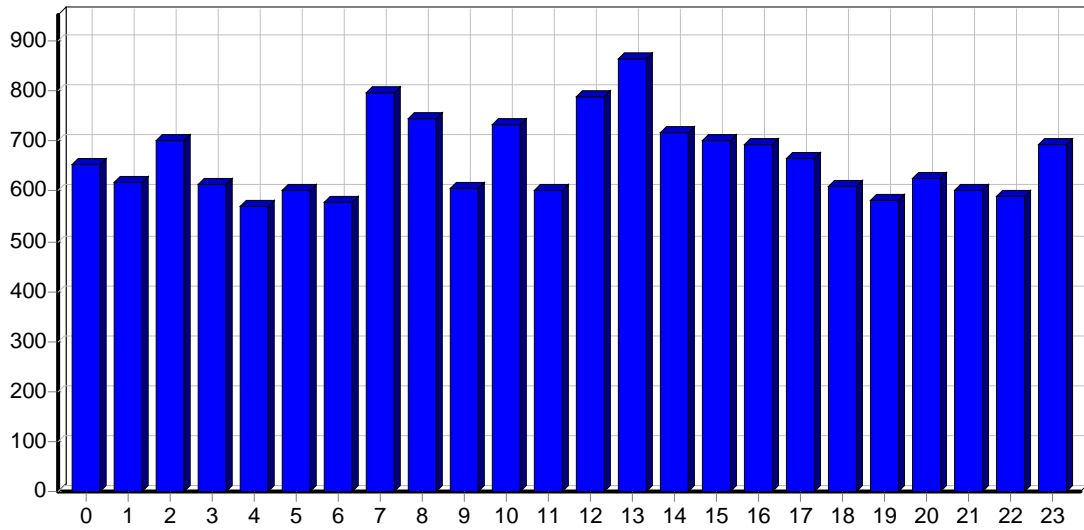

	74,448
	2,401
	4.67
	1,077
	5,820
	45,851
	1,479
	2.87
	15,950
	514
IP-	3,595
	2.16
	71.40
	30.44
	142.10

					()
01.10.2017	2,029	1,295	511	09:02	70,820
02.10.2017	1,542	850	481	04:51	60,673
03.10.2017	4,916	2,774	519	07:33	168,525
04.10.2017	1,868	765	491	04:24	65,391
05.10.2017	2,020	1,521	708	05:26	52,995
06.10.2017	2,399	1,618	485	09:43	81,633
07.10.2017	4,165	3,096	526	06:58	101,832
08.10.2017	2,352	1,649	394	06:34	66,480
09.10.2017	1,962	1,395	487	07:00	62,833
10.10.2017	1,617	1,156	417	03:50	65,488
11.10.2017	2,178	1,394	592	07:34	63,764
12.10.2017	1,148	750	392	04:28	42,450
13.10.2017	2,128	1,257	493	09:27	74,982
14.10.2017	2,388	676	877	06:50	66,999
15.10.2017	2,491	1,101	821	11:28	71,077
16.10.2017	1,976	644	670	07:48	146,262
17.10.2017	2,378	836	578	03:26	69,832
18.10.2017	2,172	1,356	374	11:39	76,858
19.10.2017	1,882	1,278	326	09:18	59,180
20.10.2017	1,455	826	337	04:02	41,930
21.10.2017	2,638	1,354	456	04:49	69,055
22.10.2017	2,999	2,196	928	09:54	72,426
23.10.2017	3,725	2,280	538	14:14	85,040
24.10.2017	3,581	2,593	374	12:11	87,327
25.10.2017	2,509	1,932	396	07:04	50,502
26.10.2017	2,337	1,865	458	05:20	65,664
27.10.2017	1,879	1,424	460	04:20	69,310
28.10.2017	2,285	1,289	448	05:37	66,990
29.10.2017	3,629	2,818	508	13:07	67,737
30.10.2017	2,211	1,117	413	05:42	59,985
31.10.2017	1,589	746	492	02:59	62,407
	74,448	45,851	15,950	07:27	2,266,460