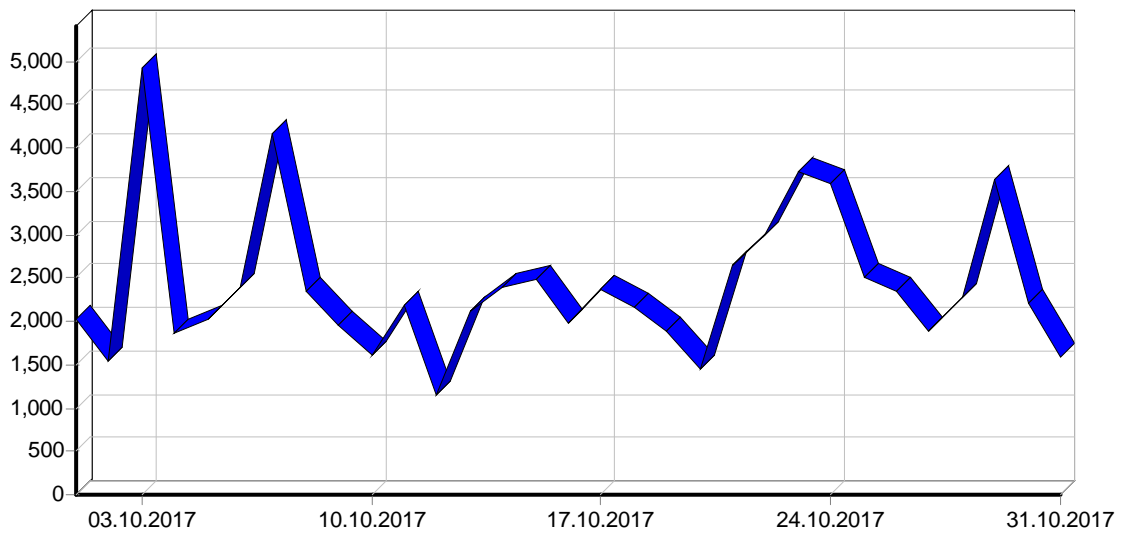

	74,448
	2,401
	4.67
	1,077
	5,820
	45,851
	1,479
	2.87
	15,950
	514
IP-	3,595
	2.16
	71.40
	30.44
	142.10

					()
01.10.2017	2,029	1,295	511	09:02	70,820
02.10.2017	1,542	850	481	04:51	60,673
03.10.2017	4,916	2,774	519	07:33	168,525
04.10.2017	1,868	765	491	04:24	65,391
05.10.2017	2,020	1,521	708	05:26	52,995
06.10.2017	2,399	1,618	485	09:43	81,633
07.10.2017	4,165	3,096	526	06:58	101,832
08.10.2017	2,352	1,649	394	06:34	66,480
09.10.2017	1,962	1,395	487	07:00	62,833
10.10.2017	1,617	1,156	417	03:50	65,488
11.10.2017	2,178	1,394	592	07:34	63,764
12.10.2017	1,148	750	392	04:28	42,450
13.10.2017	2,128	1,257	493	09:27	74,982
14.10.2017	2,388	676	877	06:50	66,999
15.10.2017	2,491	1,101	821	11:28	71,077
16.10.2017	1,976	644	670	07:48	146,262
17.10.2017	2,378	836	578	03:26	69,832
18.10.2017	2,172	1,356	374	11:39	76,858
19.10.2017	1,882	1,278	326	09:18	59,180
20.10.2017	1,455	826	337	04:02	41,930
21.10.2017	2,638	1,354	456	04:49	69,055
22.10.2017	2,999	2,196	928	09:54	72,426
23.10.2017	3,725	2,280	538	14:14	85,040
24.10.2017	3,581	2,593	374	12:11	87,327
25.10.2017	2,509	1,932	396	07:04	50,502
26.10.2017	2,337	1,865	458	05:20	65,664
27.10.2017	1,879	1,424	460	04:20	69,310
28.10.2017	2,285	1,289	448	05:37	66,990
29.10.2017	3,629	2,818	508	13:07	67,737
30.10.2017	2,211	1,117	413	05:42	59,985
31.10.2017	1,589	746	492	02:59	62,407
	74,448	45,851	15,950	07:27	2,266,460