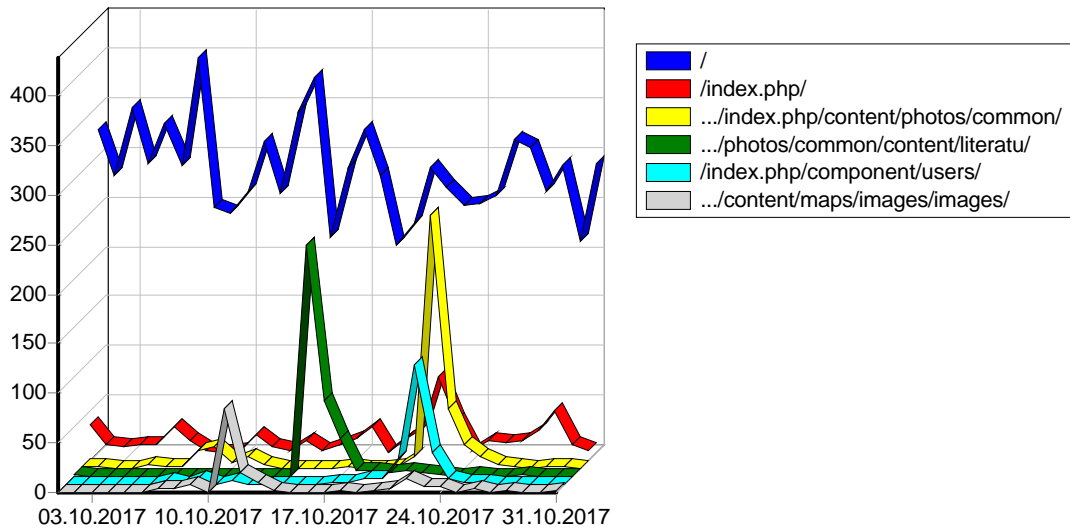

( )
1	http://www.epov.ru/	25,915	0	8,866	1,090,121
2	http://www.epov.ru/index.php/	2,389	0	707	27,651
3	http://www.epov.ru/index.php/content/photos/common/	1,521	0	466	12,600
4	http://www.epov.ru/index.php/content/photos/common/content/literatu/	940	0	395	7,953
5	http://www.epov.ru/index.php/component/users/	543	0	227	7,256
6	http://www.epov.ru/index.php/images/content/maps/images/images/	571	0	189	5,138
7	http://www.epov.ru/index.php/images/images/content/photos/content/	766	0	183	6,461
8	http://www.epov.ru/index.php/content/broshura/images/content/photos/	373	0	181	9,492
9	http://www.epov.ru/index.php/content/maps/content/photos/	414	0	170	6,186
10	http://www.epov.ru/index.php/content/broshura/common/	640	0	169	6,027
11	http://www.epov.ru/index.php/component/users/content/photos/	380	0	164	7,117
12	http://www.epov.ru/index.php/content/maps/content/maps/	306	0	138	6,657
13	http://www.epov.ru/index.php/images/content/literature/content/photos/	484	0	131	9,282