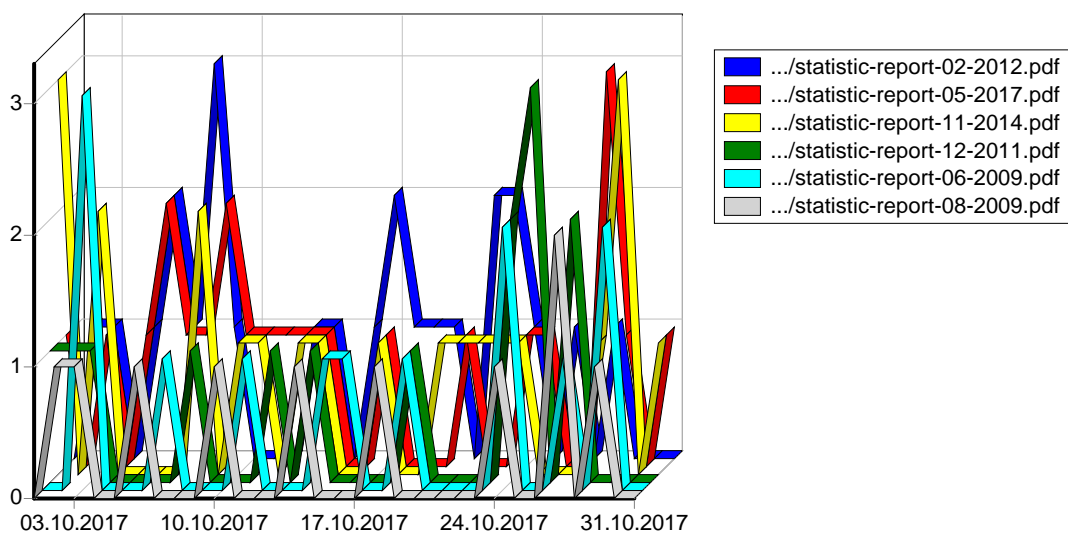

( )
1	http://www.epov.ru/content/literature/statistic-report-02-2012.pdf	35	9	25	4,245
2	http://www.epov.ru/content/literature/statistic-report-05-2017.pdf	23	0	23	3,498
3	http://www.epov.ru/content/literature/statistic-report-11-2014.pdf	22	0	22	3,409
4	http://www.epov.ru/content/literature/statistic-report-12-2011.pdf	15	1	14	1,935
5	http://www.epov.ru/content/literature/statistic-report-06-2009.pdf	13	0	13	1,873
6	http://www.epov.ru/content/literature/statistic-report-08-2009.pdf	10	0	10	1,386
7	http://www.epov.ru/content/literature/galkin-paper-japan.pdf	10	0	10	3,026
8	http://www.epov.ru/content/literature/statistic-report-07-2012.pdf	8	0	8	1,116
9	http://www.epov.ru/content/literature/statistic-report-09-2007.pdf	8	0	8	1,039
10	http://www.epov.ru/content/literature/statistic-report-11-2008.pdf	8	0	8	1,130
11	http://www.epov.ru/content/literature/statistic-report-10-2014.pdf	8	0	8	1,004
12	http://www.epov.ru/content/literature/statistic-report-04-2015.pdf	8	0	8	1,135
13	http://www.epov.ru/content/literature/statistic-report-11-2012.pdf	7	0	7	975
14	http://www.epov.ru/content/literature/statistic-report-04-2014.pdf	7	0	7	995
15	http://www.epov.ru/content/literature/statistic-report-03-2015.pdf	7	0	7	818