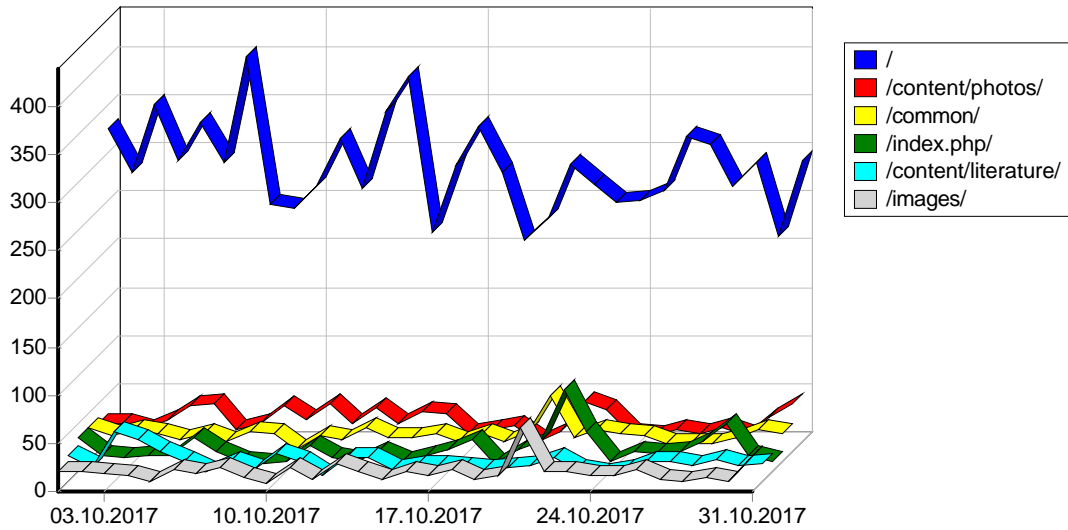

( )
1	http://www.epov.ru/	25,918	0	8,866	1,090,168
2	http://www.epov.ru/content/photos/	9,547	10	973	321,023
3	http://www.epov.ru/common/	2,097	0	860	3,589
4	http://www.epov.ru/index.php/	2,391	0	709	28,515
5	http://www.epov.ru/content/literature/	1,190	16	616	317,726
6	http://www.epov.ru/images/	3,985	7	607	30,123
7	http://www.epov.ru/index.php/content/photos/common/	1,524	0	469	12,646
8	http://www.epov.ru/index.php/content/photos/common/content/literatu/	940	0	395	7,953
9	http://www.epov.ru/index.php/content/photos/	542	0	251	8,491
10	http://www.epov.ru/index.php/content/maps/content/maps/content/content/photos/	431	0	232	6,615
11	http://www.epov.ru/index.php/component/users/	543	0	227	7,256
12	http://www.epov.ru/index.php/component/users/content/photos/	452	0	213	8,222
13	http://www.epov.ru/index.php/images/content/maps/images/images/	571	0	189	5,138
14	http://www.epov.ru/index.php/images/images/content/photos/content/	766	0	183	6,461
15	http://www.epov.ru/index.php/content/broshura/images/content/photos/	375	0	183	9,522