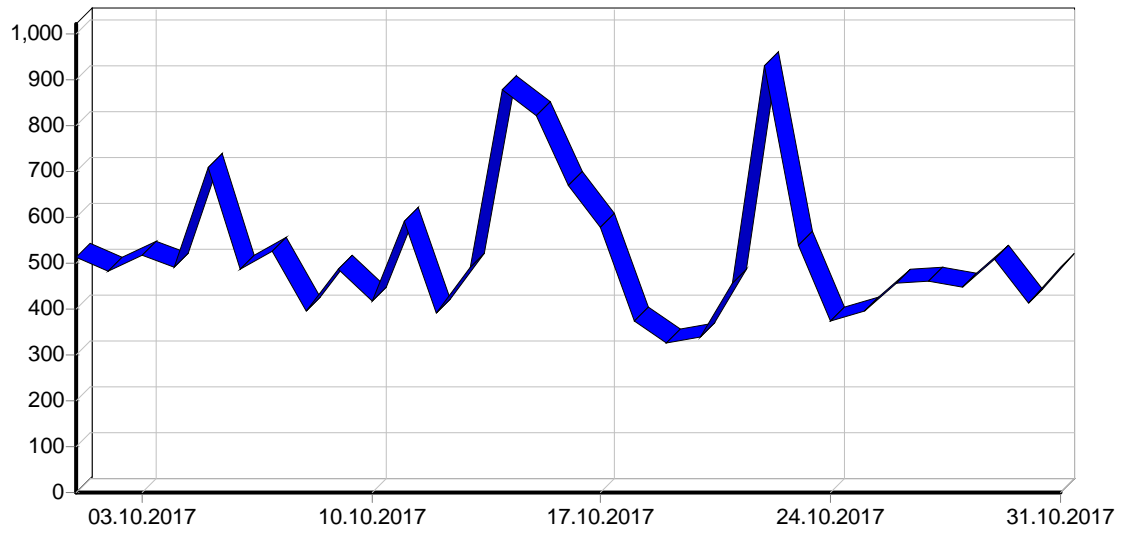

	74,448
	2,401
	4.67
	1,077
	5,820
	45,851
	1,479
	2.87
	15,950
	514
IP-	3,595
	2.16
	71.40
	30.44
	142.10

					()
01.10.2017	2,029	1,295	511	09:02	70,820
02.10.2017	1,542	850	481	04:51	60,673
03.10.2017	4,916	2,774	519	07:33	168,525
04.10.2017	1,868	765	491	04:24	65,391
05.10.2017	2,020	1,521	708	05:26	52,995
06.10.2017	2,399	1,618	485	09:43	81,633
07.10.2017	4,165	3,096	526	06:58	101,832
08.10.2017	2,352	1,649	394	06:34	66,480
09.10.2017	1,962	1,395	487	07:00	62,833
10.10.2017	1,617	1,156	417	03:50	65,488
11.10.2017	2,178	1,394	592	07:34	63,764
12.10.2017	1,148	750	392	04:28	42,450
13.10.2017	2,128	1,257	493	09:27	74,982
14.10.2017	2,388	676	877	06:50	66,999
15.10.2017	2,491	1,101	821	11:28	71,077
16.10.2017	1,976	644	670	07:48	146,262
17.10.2017	2,378	836	578	03:26	69,832
18.10.2017	2,172	1,356	374	11:39	76,858
19.10.2017	1,882	1,278	326	09:18	59,180
20.10.2017	1,455	826	337	04:02	41,930
21.10.2017	2,638	1,354	456	04:49	69,055
22.10.2017	2,999	2,196	928	09:54	72,426
23.10.2017	3,725	2,280	538	14:14	85,040
24.10.2017	3,581	2,593	374	12:11	87,327
25.10.2017	2,509	1,932	396	07:04	50,502
26.10.2017	2,337	1,865	458	05:20	65,664
27.10.2017	1,879	1,424	460	04:20	69,310
28.10.2017	2,285	1,289	448	05:37	66,990
29.10.2017	3,629	2,818	508	13:07	67,737
30.10.2017	2,211	1,117	413	05:42	59,985
31.10.2017	1,589	746	492	02:59	62,407
	74,448	45,851	15,950	07:27	2,266,460