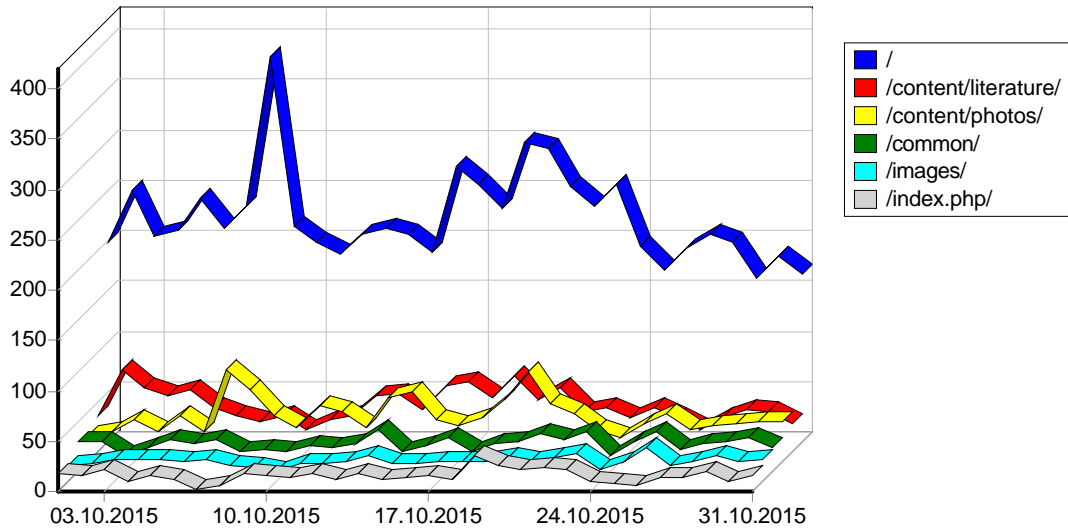

( )
1	http://www.epov.ru/	19,482	0	6,914	773,823
2	http://www.epov.ru/content/literature/	2,239	145	1,421	764,856
3	http://www.epov.ru/content/photos/	10,329	11	1,412	334,738
4	http://www.epov.ru/common/	2,593	0	852	4,003
5	http://www.epov.ru/images/	4,843	3	609	36,527
6	http://www.epov.ru/index.php/	3,100	0	465	20,825
7	http://www.epov.ru/content/personalities/vetvi/	494	0	383	12,029
8	http://www.epov.ru/content/maps/	641	1	371	51,777
9	http://www.epov.ru/index.php/content/photos/common/	2,531	0	314	22,088
10	http://www.epov.ru/content/personalities/10vs/	349	1	259	9,449
11	http://www.epov.ru/content/personalities/10vi/	260	0	236	6,816
12	http://www.epov.ru/index.php/content/photos/	1,664	0	216	14,600
13	http://www.epov.ru/content/personalities/10vn/	191	0	177	4,334
14	http://www.epov.ru/content/personalities/vetvi-yasash/	163	0	152	4,533
15	http://www.epov.ru/content/personalities/10vp/	129	0	117	3,254
16	http://www.epov.ru/content/personalities/9vs/	110	0	105	2,737