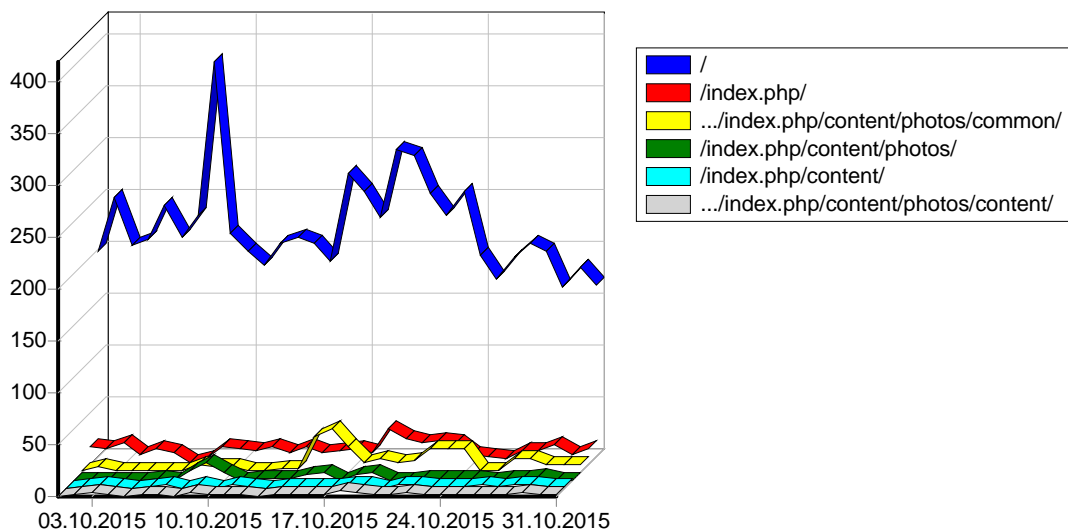

( )
1	http://www.epov.ru/	19,479	0	6,914	773,782
2	http://www.epov.ru/index.php/	3,100	0	465	20,825
3	http://www.epov.ru/index.php/content/photos/common/	2,522	0	313	21,966
4	http://www.epov.ru/index.php/content/photos/	1,428	0	77	11,384
5	http://www.epov.ru/index.php/content/	1,390	0	58	11,608
6	http://www.epov.ru/index.php/content/photos/content/	1,599	0	54	10,991
7	http://www.epov.ru/index.php/content/photos/content/broshura/	1,439	0	36	12,116
8	http://www.epov.ru/index.php/content/literature/	34	0	33	1,316
9	http://www.epov.ru/index.php//	34	0	32	1,262
10	http://www.epov.ru/index.php/images/	1,052	0	27	5,572
11	http://www.epov.ru/index.php/content/photos/common/images/	1,511	0	27	9,223
12	http://www.epov.ru/content/literature/umirotvorennie-ludi-ne-lubyashie-mir/	20	0	20	570
13	http://www.epov.ru/index.php/content/photos/common/common/	1,587	0	19	8,417