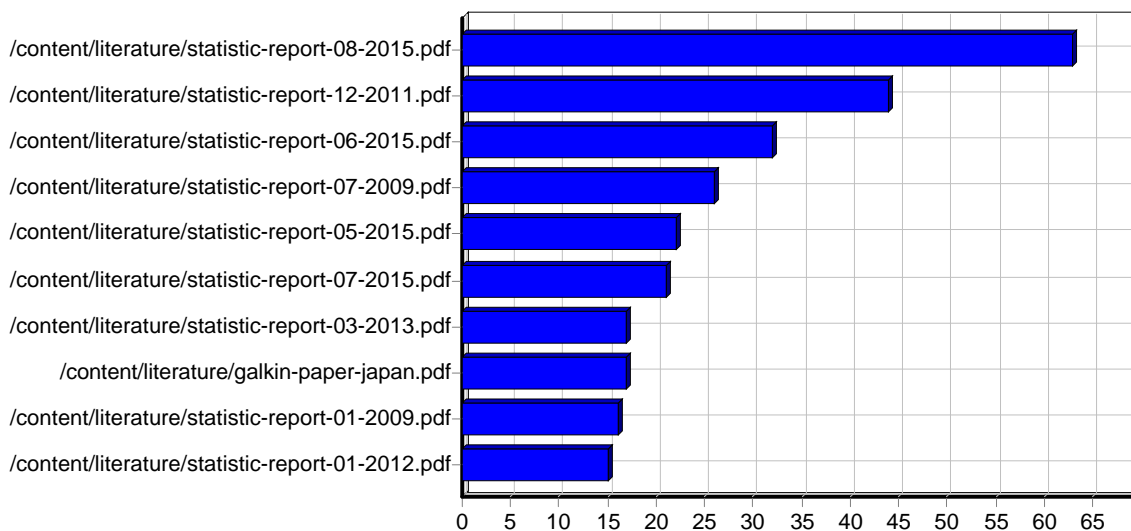

( )
1	http://www.epov.ru/content/literature/statistic-report-08-2015.pdf	88	0	63	13,236
2	http://www.epov.ru/content/literature/statistic-report-12-2011.pdf	66	22	44	6,827
3	http://www.epov.ru/content/literature/statistic-report-06-2015.pdf	32	0	32	3,633
4	http://www.epov.ru/content/literature/statistic-report-07-2009.pdf	26	0	26	3,718
5	http://www.epov.ru/content/literature/statistic-report-05-2015.pdf	22	0	22	2,231
6	http://www.epov.ru/content/literature/statistic-report-07-2015.pdf	21	0	21	2,377
7	http://www.epov.ru/content/literature/statistic-report-03-2013.pdf	17	0	17	2,623
8	http://www.epov.ru/content/literature/galkin-paper-japan.pdf	38	19	17	5,103
9	http://www.epov.ru/content/literature/statistic-report-01-2009.pdf	16	0	16	2,132
10	http://www.epov.ru/content/literature/statistic-report-01-2012.pdf	16	0	15	2,158
11	http://www.epov.ru/content/literature/statistic-report-10-2014.pdf	15	0	15	1,929
12	http://www.epov.ru/content/literature/statistic-report-06-2009.pdf	15	0	15	2,169
13	http://www.epov.ru/content/literature/statistic-report-04-2009.pdf	14	0	14	2,032
14	http://www.epov.ru/content/literature/statistic-report-01-2014.pdf	13	0	13	2,021
15	http://www.epov.ru/content/literature/statistic-report-08-2013.pdf	13	0	13	1,841
16	http://www.epov.ru/content/literature/statistic-report-05-2009.pdf	12	0	12	1,634