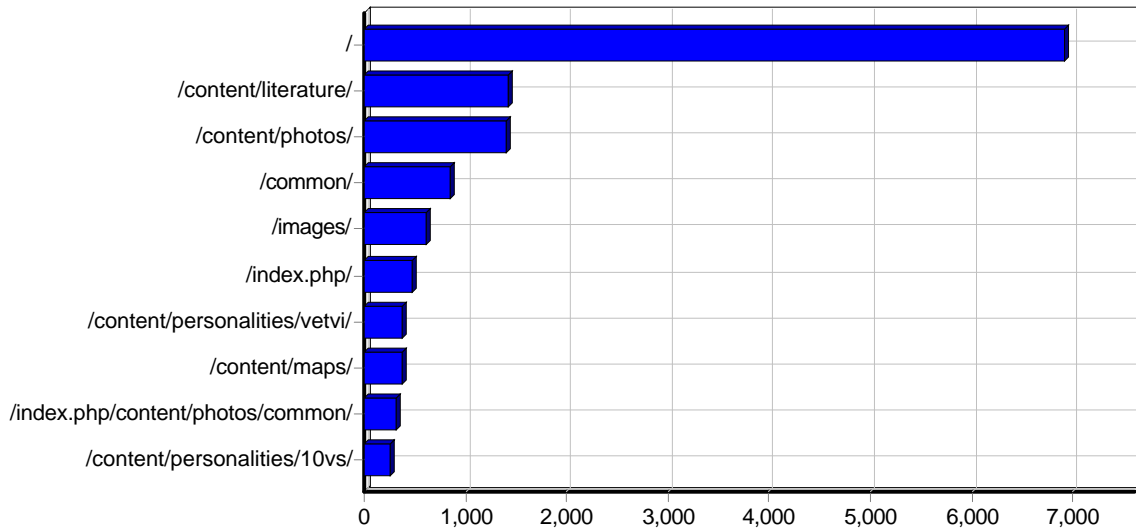

( )
1	http://www.epov.ru/	19,482	0	6,914	773,823
2	http://www.epov.ru/content/literature/	2,239	145	1,421	764,856
3	http://www.epov.ru/content/photos/	10,329	11	1,412	334,738
4	http://www.epov.ru/common/	2,593	0	852	4,003
5	http://www.epov.ru/images/	4,843	3	609	36,527
6	http://www.epov.ru/index.php/	3,100	0	465	20,825
7	http://www.epov.ru/content/personalities/vetvi/	494	0	383	12,029
8	http://www.epov.ru/content/maps/	641	1	371	51,777
9	http://www.epov.ru/index.php/content/photos/common/	2,531	0	314	22,088
10	http://www.epov.ru/content/personalities/10vs/	349	1	259	9,449
11	http://www.epov.ru/content/personalities/10vi/	260	0	236	6,816
12	http://www.epov.ru/index.php/content/photos/	1,664	0	216	14,600
13	http://www.epov.ru/content/personalities/10vn/	191	0	177	4,334
14	http://www.epov.ru/content/personalities/vetvi-yasash/	163	0	152	4,533
15	http://www.epov.ru/content/personalities/10vp/	129	0	117	3,254
16	http://www.epov.ru/content/personalities/9vs/	110	0	105	2,737