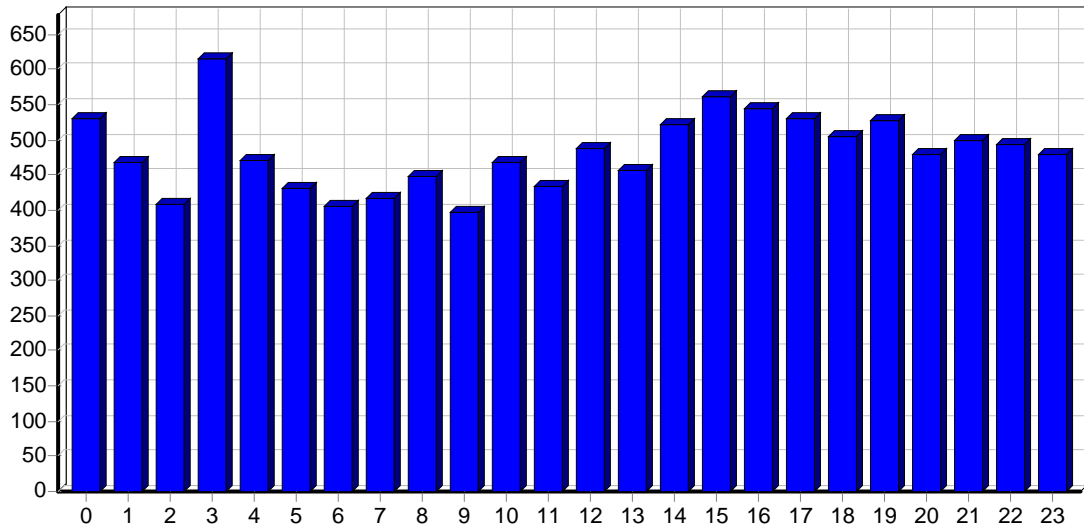

	63,893
	2,061
	5.52
	2,792
	3,163
	37,018
	1,194
	3.20
	11,576
	373
IP-	3,039
	2.14
	70.73
	35.14
	193.96

					()
01.10.2015	1,123	410	291	06:15	43,852
02.10.2015	2,268	1,292	363	13:45	86,863
03.10.2015	2,170	1,147	323	15:13	48,613
04.10.2015	2,366	1,290	302	14:51	58,864
05.10.2015	2,788	1,088	348	14:06	72,209
06.10.2015	1,514	942	306	08:06	51,280
07.10.2015	1,855	812	405	13:15	58,238
08.10.2015	2,414	1,658	578	02:19	60,579
09.10.2015	2,423	1,370	411	03:38	70,696
10.10.2015	1,441	1,029	328	02:13	31,812
11.10.2015	1,699	948	308	03:39	71,399
12.10.2015	2,669	1,437	356	03:19	56,476
13.10.2015	1,180	638	372	03:27	36,081
14.10.2015	1,688	500	399	04:06	75,191
15.10.2015	1,540	881	444	03:22	44,248
16.10.2015	2,404	1,627	564	04:55	108,700
17.10.2015	2,185	1,261	476	07:15	119,631
18.10.2015	3,088	2,278	398	05:05	213,067
19.10.2015	2,670	1,768	522	08:19	60,259
20.10.2015	1,568	810	471	07:42	76,092
21.10.2015	1,976	1,350	434	07:28	51,856
22.10.2015	2,691	1,740	382	05:13	96,307
23.10.2015	2,563	1,665	393	04:52	115,507
24.10.2015	1,470	1,012	312	03:16	57,716
25.10.2015	1,902	1,075	282	03:44	65,591
26.10.2015	2,454	1,369	313	02:47	85,772
27.10.2015	1,795	1,075	313	05:16	54,889
28.10.2015	2,384	1,137	320	04:41	61,116
29.10.2015	2,584	2,062	284	05:07	54,282
30.10.2015	1,771	649	301	06:41	109,479
31.10.2015	1,250	698	277	04:37	48,598
	63,893	37,018	11,576	06:21	2,245,276