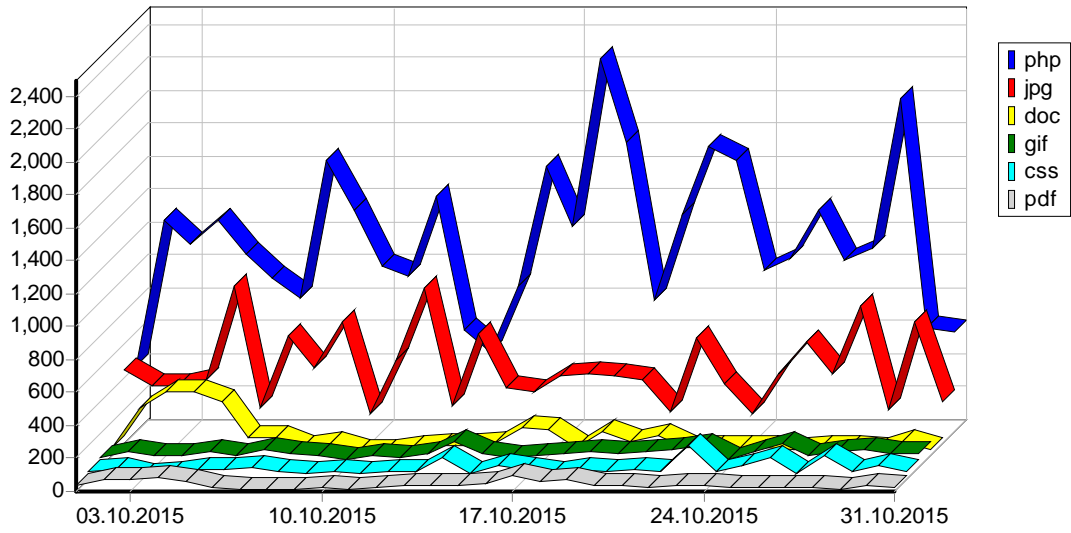

( )
1	php	36,453	0	973,735
2	jpg	14,254	15	455,106
3	doc	3,287	9	139,616
4	gif	2,752	0	1,213
5	css	2,036	0	3,294
6	pdf	1,176	139	669,971
7	js	736	0	1,347
8	html	27	0	3
9		9	0	122
		60,730	163	2,244,411