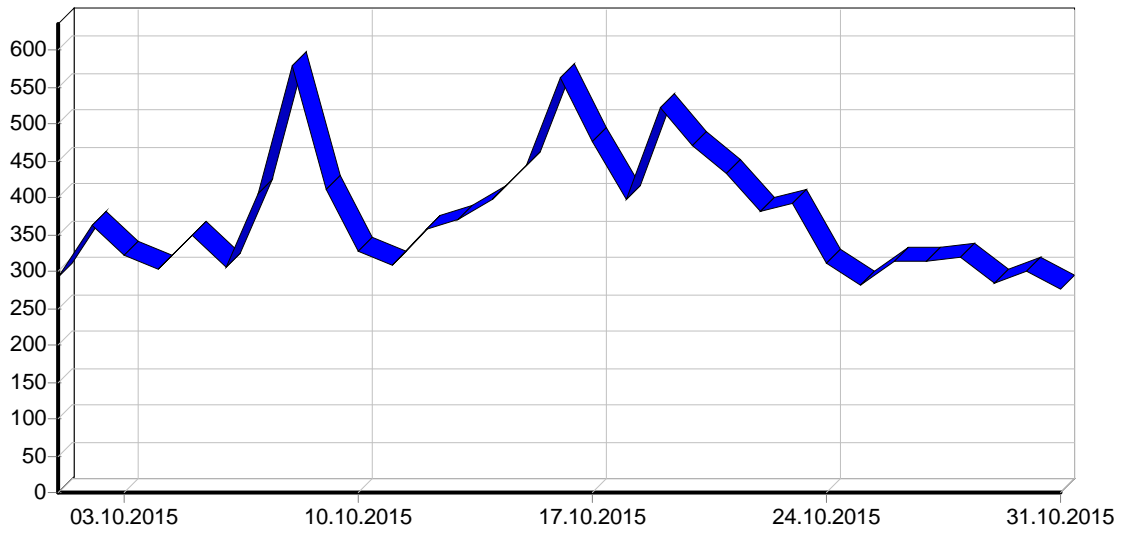

	63,893
	2,061
	5.52
	2,792
	3,163
	37,018
	1,194
	3.20
	11,576
	373
IP-	3,039
	2.14
	70.73
	35.14
	193.96

					()
01.10.2015	1,123	410	291	06:15	43,852
02.10.2015	2,268	1,292	363	13:45	86,863
03.10.2015	2,170	1,147	323	15:13	48,613
04.10.2015	2,366	1,290	302	14:51	58,864
05.10.2015	2,788	1,088	348	14:06	72,209
06.10.2015	1,514	942	306	08:06	51,280
07.10.2015	1,855	812	405	13:15	58,238
08.10.2015	2,414	1,658	578	02:19	60,579
09.10.2015	2,423	1,370	411	03:38	70,696
10.10.2015	1,441	1,029	328	02:13	31,812
11.10.2015	1,699	948	308	03:39	71,399
12.10.2015	2,669	1,437	356	03:19	56,476
13.10.2015	1,180	638	372	03:27	36,081
14.10.2015	1,688	500	399	04:06	75,191
15.10.2015	1,540	881	444	03:22	44,248
16.10.2015	2,404	1,627	564	04:55	108,700
17.10.2015	2,185	1,261	476	07:15	119,631
18.10.2015	3,088	2,278	398	05:05	213,067
19.10.2015	2,670	1,768	522	08:19	60,259
20.10.2015	1,568	810	471	07:42	76,092
21.10.2015	1,976	1,350	434	07:28	51,856
22.10.2015	2,691	1,740	382	05:13	96,307
23.10.2015	2,563	1,665	393	04:52	115,507
24.10.2015	1,470	1,012	312	03:16	57,716
25.10.2015	1,902	1,075	282	03:44	65,591
26.10.2015	2,454	1,369	313	02:47	85,772
27.10.2015	1,795	1,075	313	05:16	54,889
28.10.2015	2,384	1,137	320	04:41	61,116
29.10.2015	2,584	2,062	284	05:07	54,282
30.10.2015	1,771	649	301	06:41	109,479
31.10.2015	1,250	698	277	04:37	48,598
	63,893	37,018	11,576	06:21	2,245,276