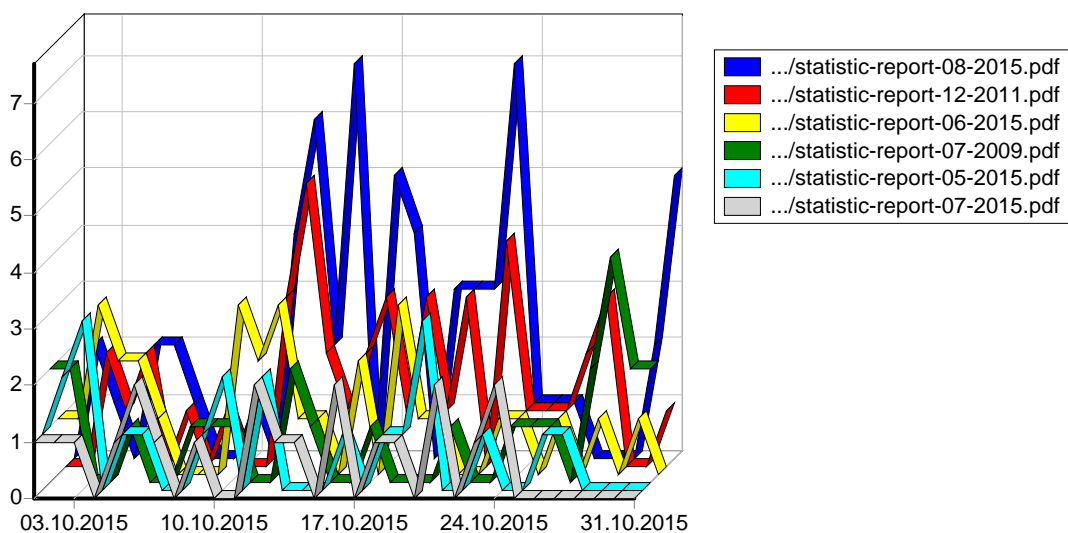

( )
1	http://www.epov.ru/content/literature/statistic-report-08-2015.pdf	88	0	63	13,236
2	http://www.epov.ru/content/literature/statistic-report-12-2011.pdf	66	22	44	6,827
3	http://www.epov.ru/content/literature/statistic-report-06-2015.pdf	32	0	32	3,633
4	http://www.epov.ru/content/literature/statistic-report-07-2009.pdf	26	0	26	3,718
5	http://www.epov.ru/content/literature/statistic-report-05-2015.pdf	22	0	22	2,231
6	http://www.epov.ru/content/literature/statistic-report-07-2015.pdf	21	0	21	2,377
7	http://www.epov.ru/content/literature/statistic-report-03-2013.pdf	17	0	17	2,623
8	http://www.epov.ru/content/literature/galkin-paper-japan.pdf	38	19	17	5,103
9	http://www.epov.ru/content/literature/statistic-report-01-2009.pdf	16	0	16	2,132
10	http://www.epov.ru/content/literature/statistic-report-01-2012.pdf	16	0	15	2,158
11	http://www.epov.ru/content/literature/statistic-report-10-2014.pdf	15	0	15	1,929
12	http://www.epov.ru/content/literature/statistic-report-06-2009.pdf	15	0	15	2,169
13	http://www.epov.ru/content/literature/statistic-report-04-2009.pdf	14	0	14	2,032
14	http://www.epov.ru/content/literature/statistic-report-01-2014.pdf	13	0	13	2,021
15	http://www.epov.ru/content/literature/statistic-report-08-2013.pdf	13	0	13	1,841
16	http://www.epov.ru/content/literature/statistic-report-05-2009.pdf	12	0	12	1,634