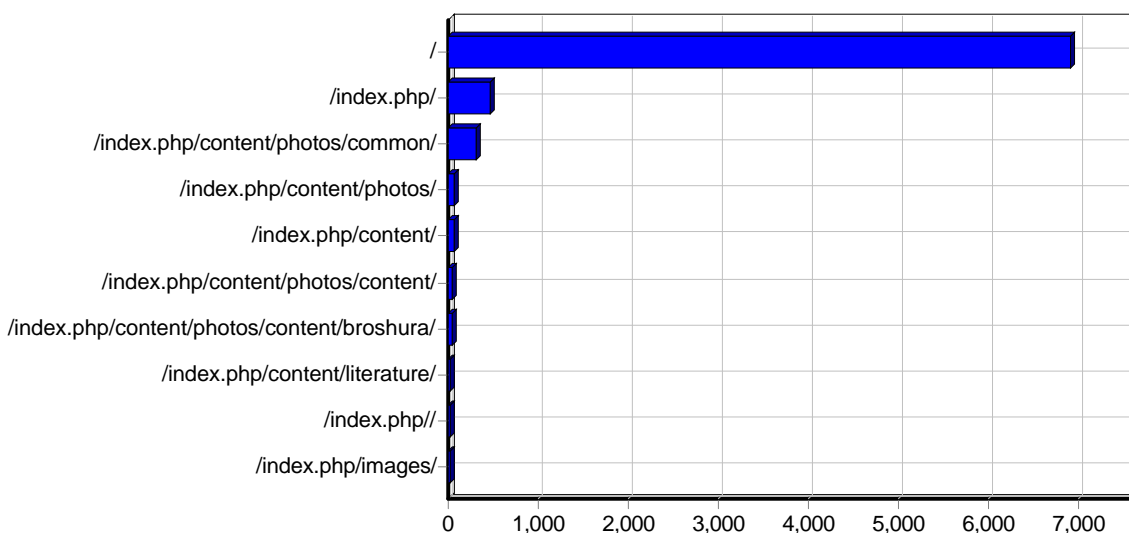

( )
1	http://www.epov.ru/	19,479	0	6,914	773,782
2	http://www.epov.ru/index.php/	3,100	0	465	20,825
3	http://www.epov.ru/index.php/content/photos/common/	2,522	0	313	21,966
4	http://www.epov.ru/index.php/content/photos/	1,428	0	77	11,384
5	http://www.epov.ru/index.php/content/	1,390	0	58	11,608
6	http://www.epov.ru/index.php/content/photos/content/	1,599	0	54	10,991
7	http://www.epov.ru/index.php/content/photos/content/broshura/	1,439	0	36	12,116
8	http://www.epov.ru/index.php/content/literature/	34	0	33	1,316
9	http://www.epov.ru/index.php//	34	0	32	1,262
10	http://www.epov.ru/index.php/images/	1,052	0	27	5,572
11	http://www.epov.ru/index.php/content/photos/common/images/	1,511	0	27	9,223
12	http://www.epov.ru/content/literature/umirotvorennie-ludi-ne-lubyashie-mir/	20	0	20	570
13	http://www.epov.ru/index.php/content/photos/common/common/	1,587	0	19	8,417