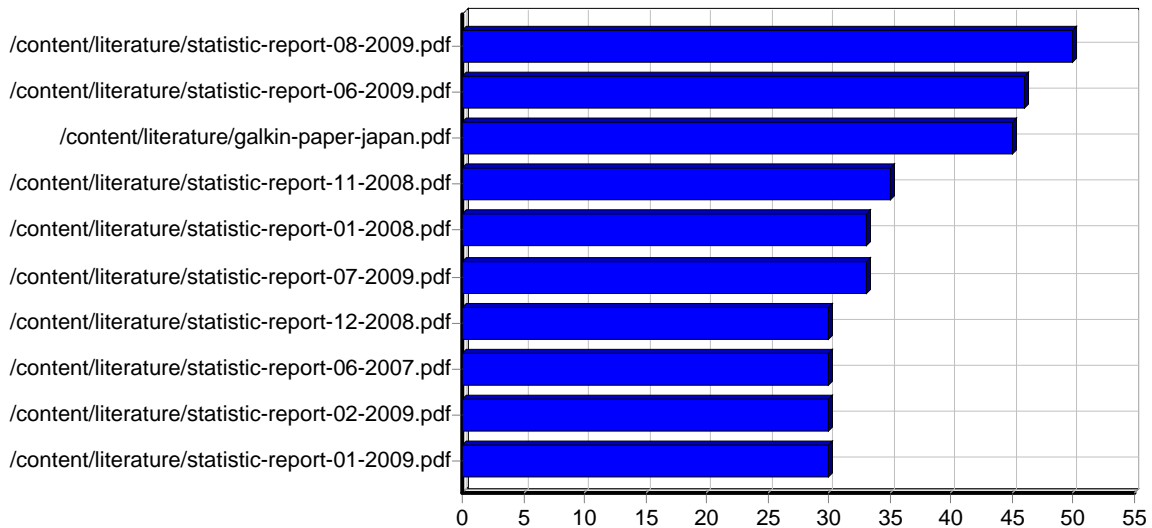

14	http://www.epov.ru/admin/toc.php	12	0	12	12
15	http://www.epov.ru/admin/common/header.html	12	0	12	2
16	http://www.epov.ru/	320	0	10	2,143
17	http://www.epov.ru//	8	0	5	82
18	http://www.epov.ru/content/personalities/vetvi-yasash/	4	0	4	0
19	http://www.epov.ru/content/personalities/vetvi/	4	0	4	0
20	http://www.epov.ru/	8	0	4	76
21	http://www.epov.ru/content/personalities/10vs/	3	0	3	0
22	http://www.epov.ru/content/personalities/10sn/	2	0	2	0
23	http://www.epov.ru/content/personalities/1/	2	0	2	0
24	http://www.epov.ru/content/personalities/9vs/	1	0	1	0
25	http://www.epov.ru/content/personalities/7/	1	0	1	0
26	http://www.epov.ru/content/personalities/0/	1	0	1	0
27	http://www.epov.ru/content/personalities/10sm/	1	0	1	0
28	http://www.epov.ru/content/personalities/10vp/	1	0	1	0
		16,534	0	-	322,191