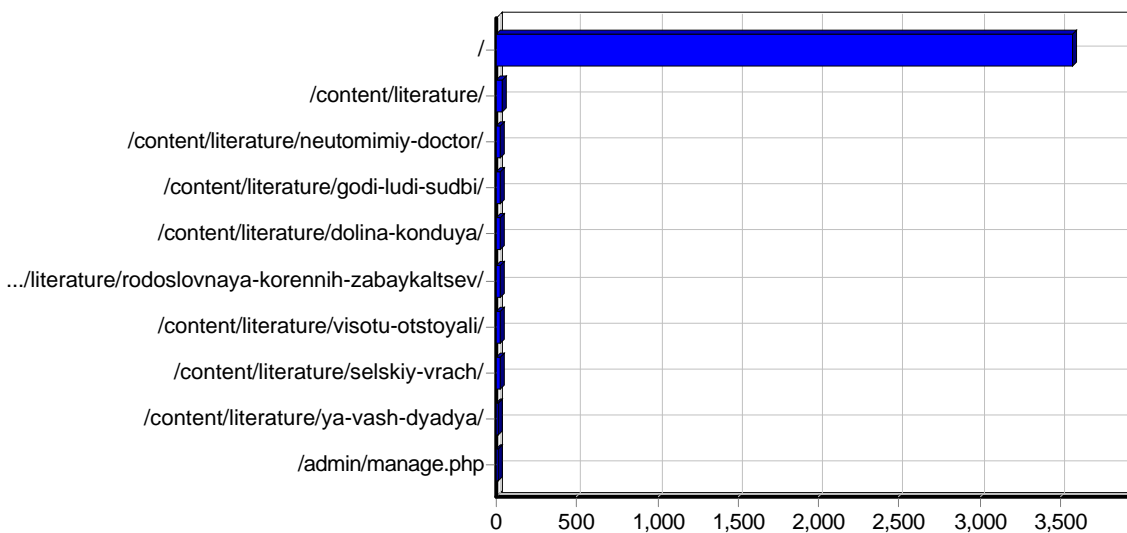

( )
1	http://www.epov.ru/	15,796	0	3,579	297,610
2	http://www.epov.ru/content/literature/	40	0	32	1
3	http://www.epov.ru/content/literature/neutomimiy-doctor/	26	0	26	1,124
4	http://www.epov.ru/content/literature/godi-ludi-sudbi/	25	0	25	495
5	http://www.epov.ru/content/literature/dolina-konduya/	25	0	25	726
6	http://www.epov.ru/content/literature/rodoslovnaya-korennih-zabaykaltsev/	25	0	25	594
7	http://www.epov.ru/content/literature/visotu-otstoyali/	25	0	25	638
8	http://www.epov.ru/content/literature/selskiy-vrach/	25	0	25	583
9	http://www.epov.ru/content/literature/ya-vash-dyadya/	15	0	15	282
10	http://www.epov.ru/admin/manage.php	87	0	14	17,797
11	http://www.epov.ru/admin/	21	0	14	9
12	http://www.epov.ru/content/	32	0	14	9
13	http://www.epov.ru/admin/common/footer.html	12	0	12	2