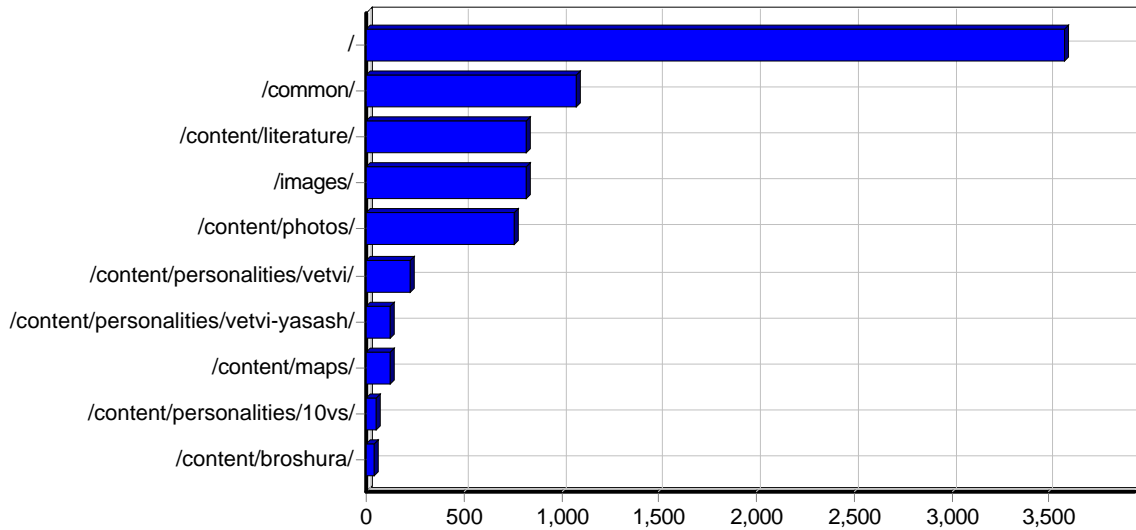

( )
1	http://www.epov.ru/	15,800	0	3,579	297,655
2	http://www.epov.ru/common/	6,115	4	1,080	6,429
3	http://www.epov.ru/content/literature/	2,935	34	824	556,186
4	http://www.epov.ru/images/	8,046	3	824	49,312
5	http://www.epov.ru/content/photos/	10,271	10	757	299,633
6	http://www.epov.ru/content/personalities/vetvi/	918	0	222	8,905
7	http://www.epov.ru/content/personalities/vetvi-yasash/	376	0	121	3,949
8	http://www.epov.ru/content/maps/	628	3	120	32,129
9	http://www.epov.ru/content/personalities/10vs/	1,005	0	50	11,168
10	http://www.epov.ru/content/broshura/	148	0	41	3,375
11	http://www.epov.ru/content/personalities/10vi/	689	0	38	7,422
12	http://www.epov.ru/content/personalities/10vn/	497	0	34	4,815
13	http://www.epov.ru/content/personalities/10sn/	338	0	33	3,812
14	http://www.epov.ru/content/personalities/9vi/	317	0	33	3,375
15	http://www.epov.ru/content/personalities/10vp/	499	0	33	5,285
16	http://www.epov.ru/content/personalities/5/	73	0	26	900