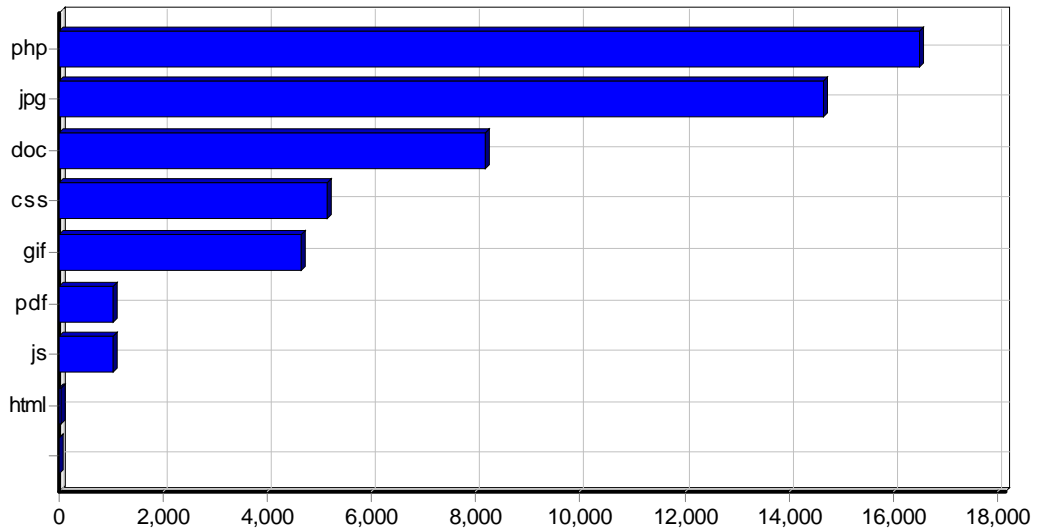

( )
1	php	16,510	0	322,186
2	jpg	14,668	16	389,761
3	doc	8,173	5	208,270
4	css	5,157	4	5,147
5	gif	4,645	0	1,150
6	pdf	1,040	29	410,868
7	js	1,037	0	1,330
8	html	24	0	5
9		8	0	89
		51,262	54	1,338,809