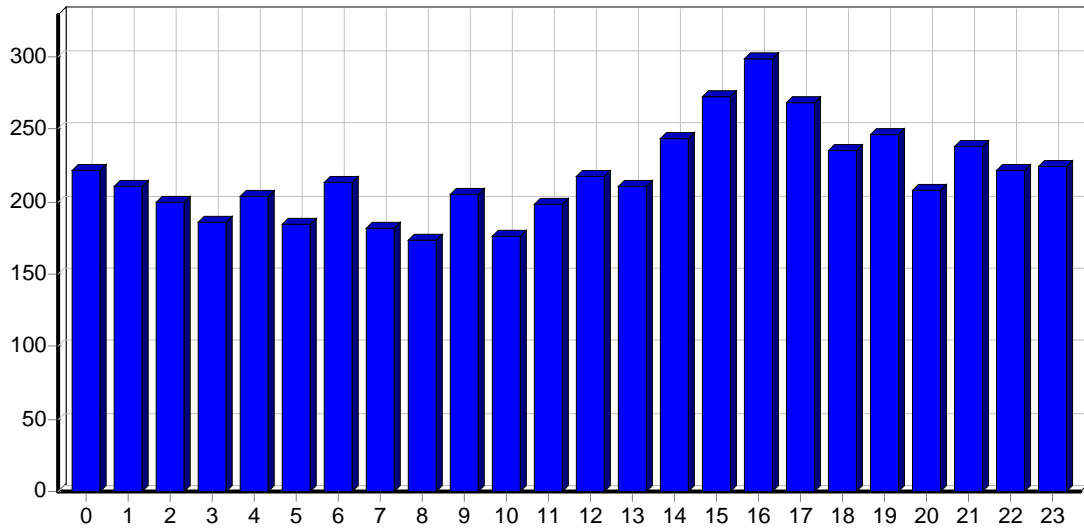

	54,044
	1,743
	10.31
	9,792
	2,782
	16,713
	539
	3.19
	5,241
	169
IP-	1,846
	1.28
	42.20
	24.79
	255.60

					()
01.10.2009	2,220	311	118	08:48	33,891
02.10.2009	1,182	510	136	16:54	19,654
03.10.2009	1,156	623	139	03:58	19,547
04.10.2009	997	536	174	05:13	12,689
05.10.2009	2,089	482	127	03:33	118,996
06.10.2009	1,059	219	149	03:59	44,966
07.10.2009	610	133	113	03:59	12,242
08.10.2009	1,576	332	134	07:37	27,105
09.10.2009	3,098	1,070	140	11:35	140,658
10.10.2009	896	254	126	13:51	20,218
11.10.2009	1,256	362	105	08:44	30,957
12.10.2009	1,893	547	128	05:33	44,917
13.10.2009	2,058	749	231	03:46	32,374
14.10.2009	1,846	424	180	04:57	24,838
15.10.2009	2,181	935	151	16:40	45,242
16.10.2009	898	365	165	03:26	18,723
17.10.2009	1,306	654	242	02:17	29,871
18.10.2009	1,852	323	247	03:34	50,249
19.10.2009	1,661	487	179	04:35	38,573
20.10.2009	2,595	956	220	04:34	68,251
21.10.2009	2,035	572	257	07:50	43,371
22.10.2009	2,787	751	182	04:38	47,666
23.10.2009	1,403	330	147	03:54	34,753
24.10.2009	1,722	660	201	03:00	38,861
25.10.2009	1,875	716	175	04:05	65,117
26.10.2009	1,753	445	152	04:39	44,464
27.10.2009	1,735	633	159	04:20	42,673
28.10.2009	1,596	330	182	02:41	27,163
29.10.2009	4,360	1,662	178	03:20	106,312
30.10.2009	1,886	262	323	02:04	44,259
31.10.2009	463	80	81	01:29	10,966
	54,044	16,713	5,241	05:25	1,339,581