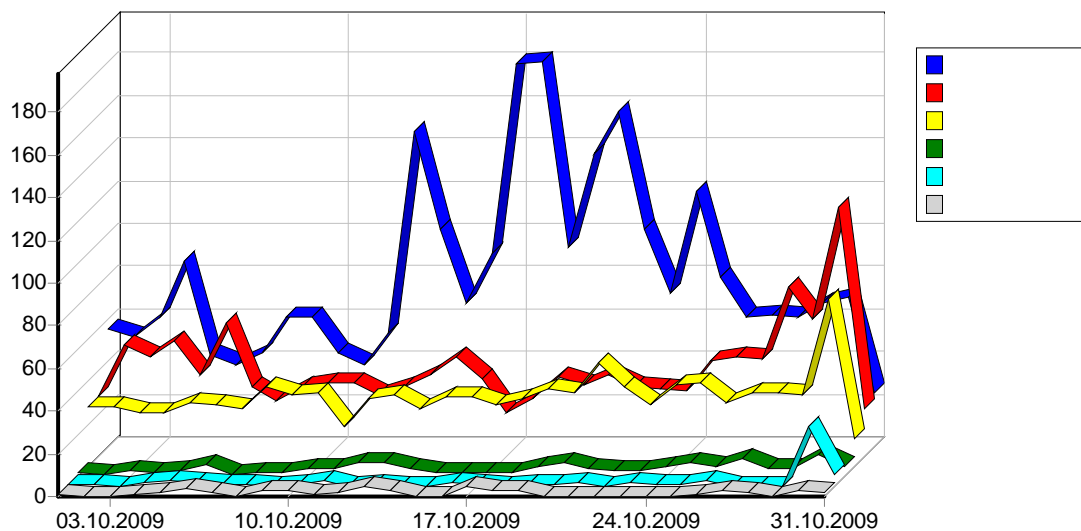

%	( )
1		6,524	2,509	47.87%	206,915
2		22,528	1,300	24.80%	697,327
3		21,545	1,025	19.56%	362,448
4		645	126	2.40%	10,025
5		827	64	1.22%	17,452
6		211	49	0.93%	9,835
7		79	37	0.71%	655
8		455	15	0.29%	9,473
9		188	12	0.23%	2,036
10		67	12	0.23%	2,333
11		111	9	0.17%	1,180
12		23	8	0.15%	434
13		34	7	0.13%	549
14		152	7	0.13%	3,662