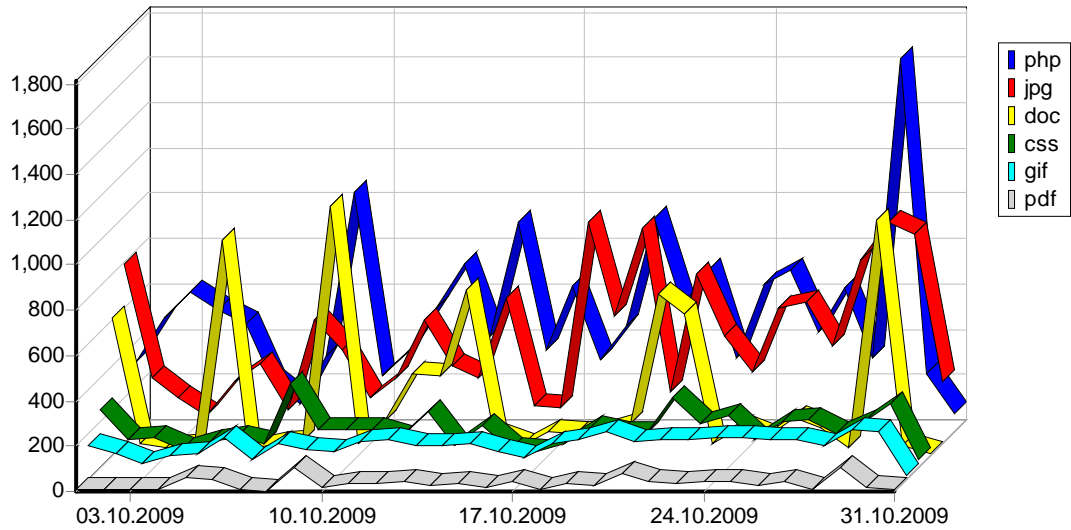

( )
1	php	16,510	0	322,186
2	jpg	14,668	16	389,761
3	doc	8,173	5	208,270
4	css	5,157	4	5,147
5	gif	4,645	0	1,150
6	pdf	1,040	29	410,868
7	js	1,037	0	1,330
8	html	24	0	5
9		8	0	89
		51,262	54	1,338,809