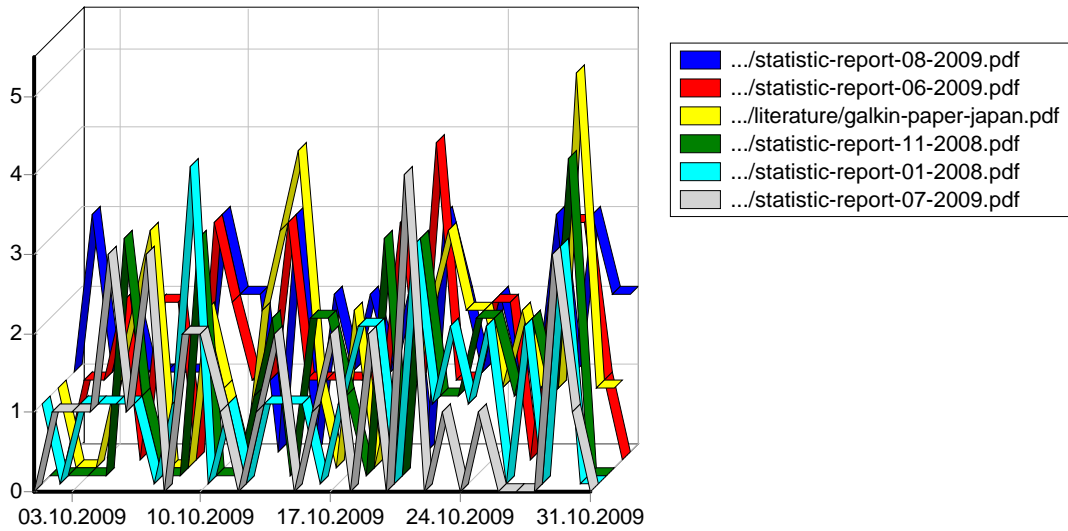

14	http://www.epov.ru/admin/toc.php	12	0	12	12
15	http://www.epov.ru/admin/common/header.html	12	0	12	2
16	http://www.epov.ru/	320	0	10	2,143
17	http://www.epov.ru//	8	0	5	82
18	http://www.epov.ru/content/personalities/vetvi-yasash/	4	0	4	0
19	http://www.epov.ru/content/personalities/vetvi/	4	0	4	0
20	http://www.epov.ru/	8	0	4	76
21	http://www.epov.ru/content/personalities/10vs/	3	0	3	0
22	http://www.epov.ru/content/personalities/10sn/	2	0	2	0
23	http://www.epov.ru/content/personalities/1/	2	0	2	0
24	http://www.epov.ru/content/personalities/9vs/	1	0	1	0
25	http://www.epov.ru/content/personalities/7/	1	0	1	0
26	http://www.epov.ru/content/personalities/0/	1	0	1	0
27	http://www.epov.ru/content/personalities/10sm/	1	0	1	0
28	http://www.epov.ru/content/personalities/10vp/	1	0	1	0
		16,534	0	-	322,191