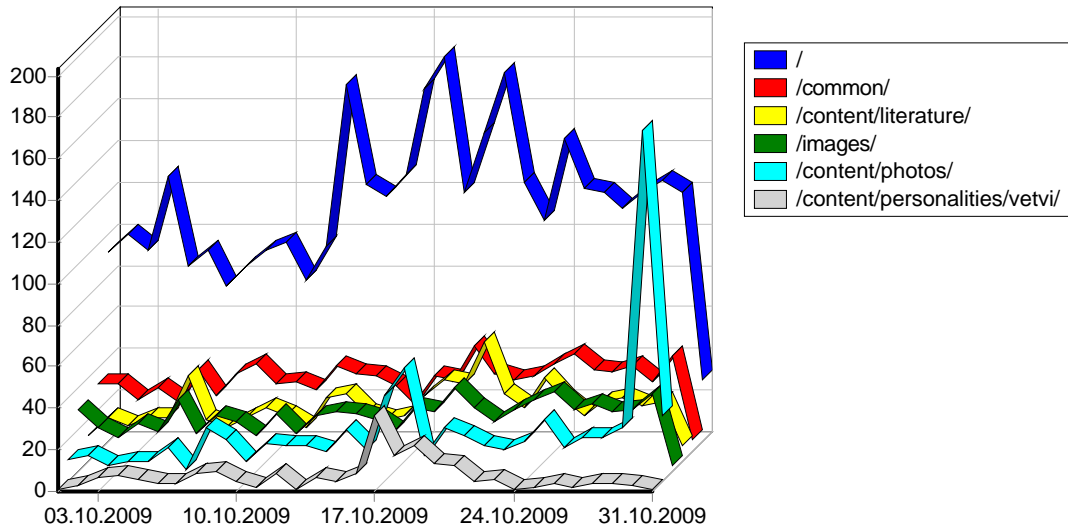

( )
1	http://www.epov.ru/	15,800	0	3,579	297,655
2	http://www.epov.ru/common/	6,115	4	1,080	6,429
3	http://www.epov.ru/content/literature/	2,935	34	824	556,186
4	http://www.epov.ru/images/	8,046	3	824	49,312
5	http://www.epov.ru/content/photos/	10,271	10	757	299,633
6	http://www.epov.ru/content/personalities/vetvi/	918	0	222	8,905
7	http://www.epov.ru/content/personalities/vetvi-yasash/	376	0	121	3,949
8	http://www.epov.ru/content/maps/	628	3	120	32,129
9	http://www.epov.ru/content/personalities/10vs/	1,005	0	50	11,168
10	http://www.epov.ru/content/broshura/	148	0	41	3,375
11	http://www.epov.ru/content/personalities/10vi/	689	0	38	7,422
12	http://www.epov.ru/content/personalities/10vn/	497	0	34	4,815
13	http://www.epov.ru/content/personalities/10sn/	338	0	33	3,812
14	http://www.epov.ru/content/personalities/9vi/	317	0	33	3,375
15	http://www.epov.ru/content/personalities/10vp/	499	0	33	5,285
16	http://www.epov.ru/content/personalities/5/	73	0	26	900