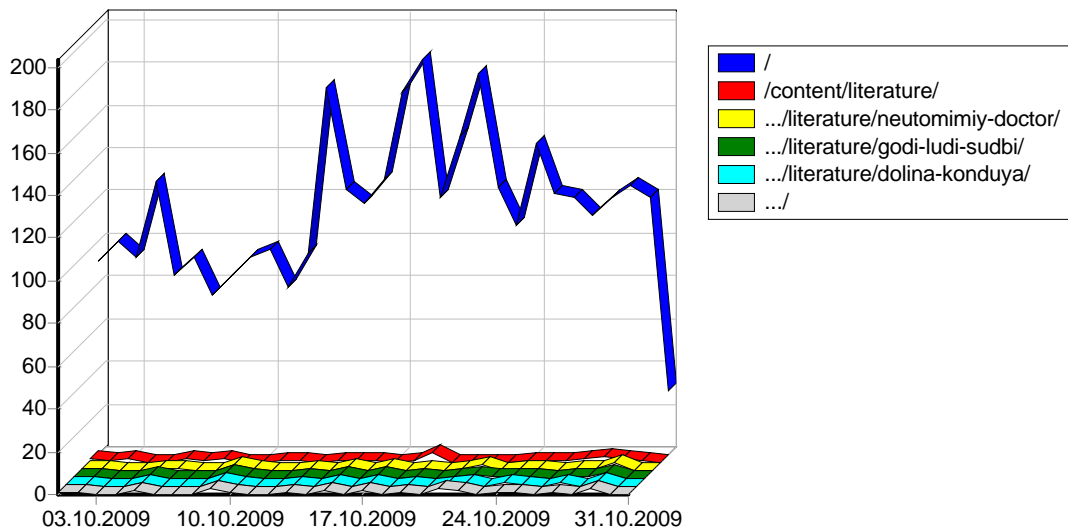

( )
1	http://www.epov.ru/	15,796	0	3,579	297,610
2	http://www.epov.ru/content/literature/	40	0	32	1
3	http://www.epov.ru/content/literature/neutomimiy-doctor/	26	0	26	1,124
4	http://www.epov.ru/content/literature/godi-ludi-sudbi/	25	0	25	495
5	http://www.epov.ru/content/literature/dolina-konduya/	25	0	25	726
6	http://www.epov.ru/content/literature/rodoslovnaya-korennih-zabaykaltsev/	25	0	25	594
7	http://www.epov.ru/content/literature/visotu-otstoyali/	25	0	25	638
8	http://www.epov.ru/content/literature/selskiy-vrach/	25	0	25	583
9	http://www.epov.ru/content/literature/ya-vash-dyadya/	15	0	15	282
10	http://www.epov.ru/admin/manage.php	87	0	14	17,797
11	http://www.epov.ru/admin/	21	0	14	9
12	http://www.epov.ru/content/	32	0	14	9
13	http://www.epov.ru/admin/common/footer.html	12	0	12	2