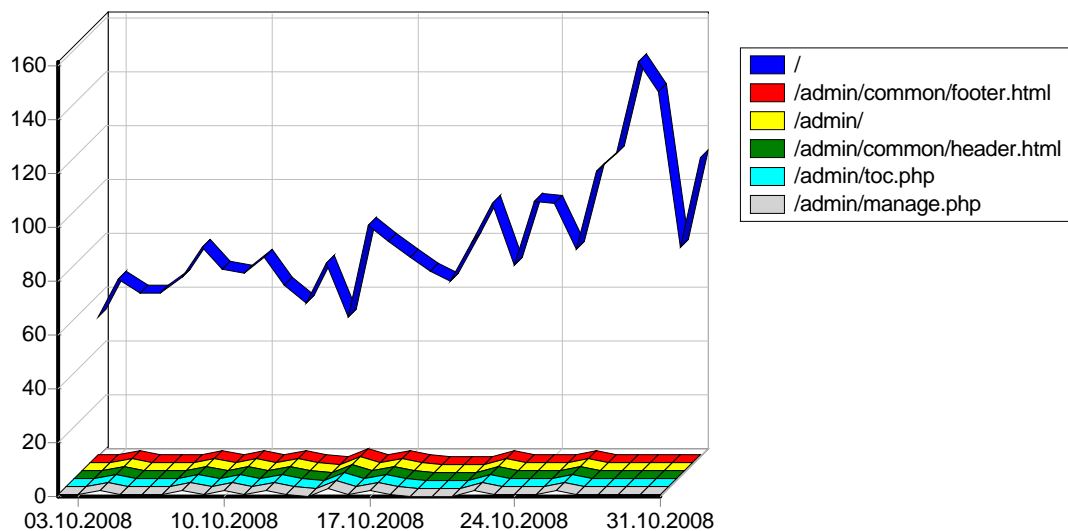

( )
1	http://www.epov.ru/	12,125	0	2,418	165,714
2	http://www.epov.ru/admin/common/footer.html	39	0	35	2
3	http://www.epov.ru/admin/	71	0	35	30
4	http://www.epov.ru/admin/common/header.html	39	0	35	1
5	http://www.epov.ru/admin/toc.php	39	0	35	41
6	http://www.epov.ru/admin/manage.php	96	0	35	12,706
7	http://www.epov.ru/content/literature/	32	0	32	0
8	http://www.epov.ru/content/	40	0	12	12
9	http://www.epov.ru/content/personalities/10vs/	3	0	3	0
10	http://www.epov.ruhttp://epov.ru/	2	0	2	23
11	http://www.epov.ru/content/personalities/10vi/	2	0	2	0
12	http://www.epov.ru/content/personalities/vetvi/	2	0	2	0
13	http://www.epov.ru/content/personalities/9vs/	1	0	1	0
14	http://www.epov.ru/content/personalities/9sm/	1	0	1	0