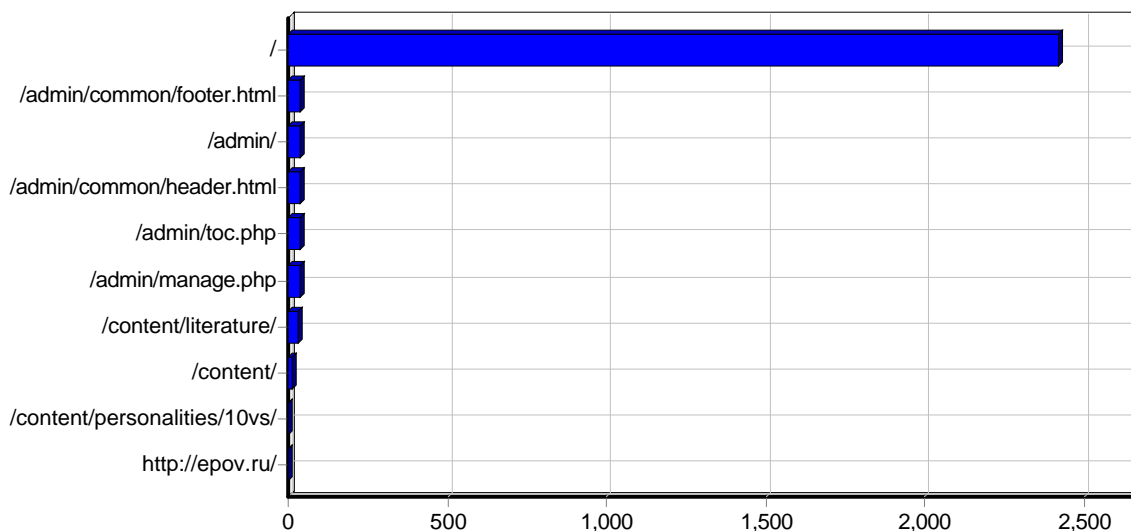

( )
1	http://www.epov.ru/	12,125	0	2,418	165,714
2	http://www.epov.ru/admin/common/footer.html	39	0	35	2
3	http://www.epov.ru/admin/	71	0	35	30
4	http://www.epov.ru/admin/common/header.html	39	0	35	1
5	http://www.epov.ru/admin/toc.php	39	0	35	41
6	http://www.epov.ru/admin/manage.php	96	0	35	12,706
7	http://www.epov.ru/content/literature/	32	0	32	0
8	http://www.epov.ru/content/	40	0	12	12
9	http://www.epov.ru/content/personalities/10vs/	3	0	3	0
10	http://www.epov.ruhttp://epov.ru/	2	0	2	23
11	http://www.epov.ru/content/personalities/10vi/	2	0	2	0
12	http://www.epov.ru/content/personalities/vetvi/	2	0	2	0
13	http://www.epov.ru/content/personalities/9vs/	1	0	1	0
14	http://www.epov.ru/content/personalities/9sm/	1	0	1	0