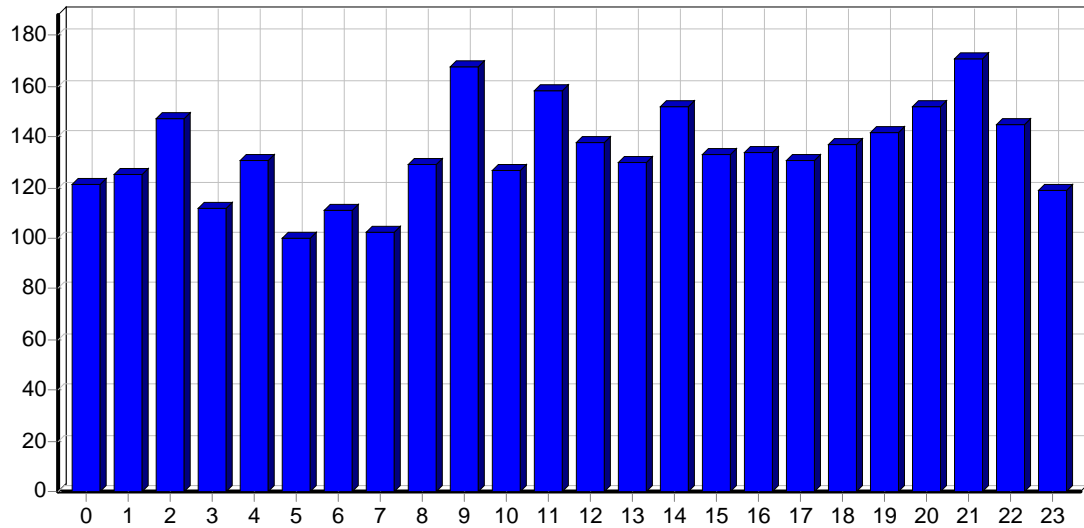

	40,367
	1,345
	12.56
	5,727
	1,597
	12,642
	421
	3.93
	3,215
	107
IP-	1,401
	1.04
	35.33
	26.89
	337.61

					( )
02.10.2008	672	175	71	05:24	12,368
03.10.2008	967	215	110	05:45	21,099
04.10.2008	1,797	507	90	10:56	74,956
05.10.2008	1,939	1,045	84	16:17	64,690
06.10.2008	2,367	515	97	07:45	103,518
07.10.2008	1,348	268	94	06:09	19,218
08.10.2008	1,277	339	93	09:24	20,539
09.10.2008	1,084	534	79	11:57	15,210
10.10.2008	778	318	99	08:24	14,527
11.10.2008	1,426	676	80	15:11	12,196
12.10.2008	645	254	81	12:37	23,874
13.10.2008	1,121	297	102	11:11	36,029
14.10.2008	2,223	869	74	10:10	108,012
15.10.2008	1,369	351	115	08:10	28,324
16.10.2008	937	327	135	07:51	12,694
17.10.2008	755	263	94	08:28	15,133
18.10.2008	2,076	368	81	14:51	56,001
19.10.2008	1,277	423	83	13:48	39,886
20.10.2008	2,959	943	116	10:01	86,573
21.10.2008	1,098	290	125	07:42	24,813
22.10.2008	940	274	88	13:16	20,306
23.10.2008	922	280	125	07:25	16,465
24.10.2008	829	233	128	06:49	13,870
25.10.2008	913	274	93	10:57	19,551
26.10.2008	1,070	339	125	09:17	26,473
27.10.2008	779	294	152	06:37	34,092
28.10.2008	1,153	339	195	04:14	23,349
29.10.2008	2,453	597	186	07:27	46,386
30.10.2008	1,277	391	90	16:03	59,226
31.10.2008	1,916	644	130	08:38	36,030
	<b>40,367</b>	<b>12,642</b>	<b>3,215</b>	<b>09:14</b>	<b>1,085,425</b>