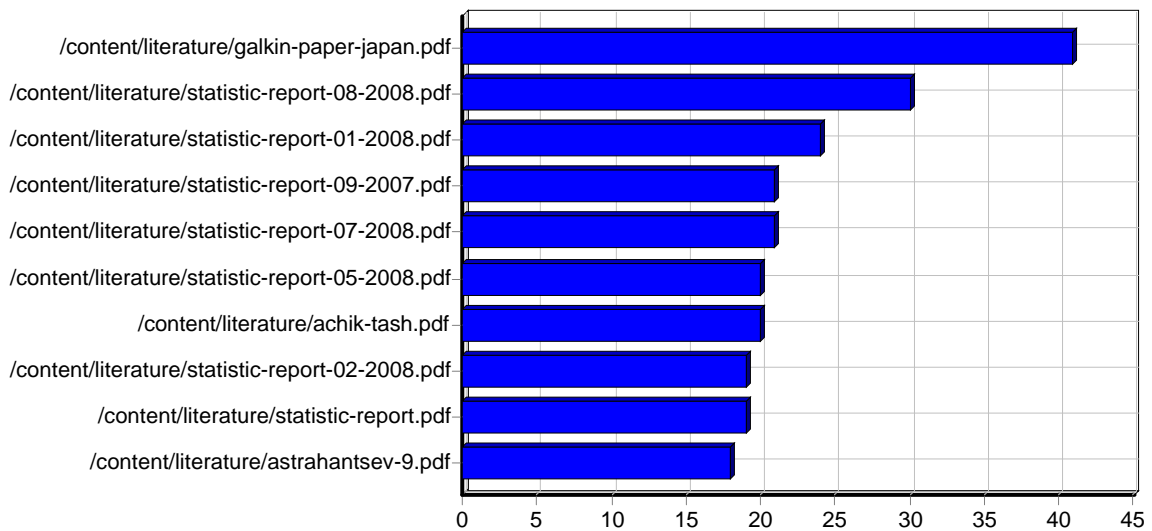

15	http://www.epov.ru/content/personalities/8vs/	1	0	1	0
16	http://www.epov.ruhttp://www.epov.ru/	1	0	1	7
17	http://www.epov.ru/////	1	0	1	8
18	http://www.epov.ru////	2	0	1	16
19	http://www.epov.ru/////	2	0	1	15
20	http://www.epov.ru/	2	0	1	15
21	http://www.epov.ru./	1	0	1	11
22	http://www.epov.ru/content/personalities/8sm/	1	0	1	0
23	http://www.epov.ru///	2	0	1	15
24	http://www.epov.ru//	2	0	1	16
		12,507	0	-	178,639

					( )
1	http://www.epov.ru/content/literature/galkin-paper-japan.pdf	58	18	41	10,049
2	http://www.epov.ru/content/literature/statistic-report-08-2008.pdf	30	1	30	3,408
3	http://www.epov.ru/content/literature/statistic-report-01-2008.pdf	28	3	24	4,572