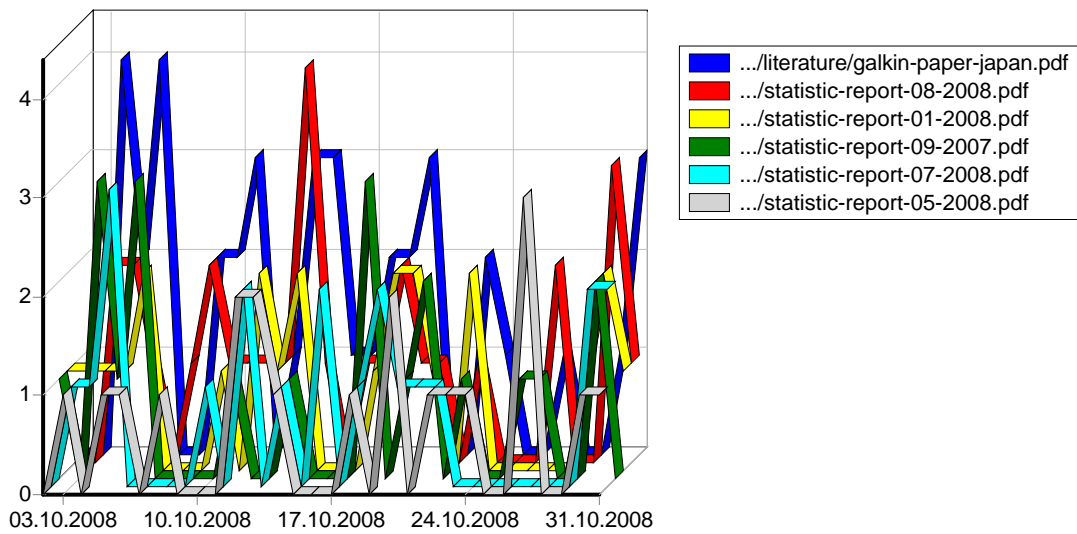

15	http://www.epov.ru/content/personalities/8vs/	1	0	1	0
16	http://www.epov.ruhttp://www.epov.ru/	1	0	1	7
17	http://www.epov.ru/////	1	0	1	8
18	http://www.epov.ru////	2	0	1	16
19	http://www.epov.ru/////	2	0	1	15
20	http://www.epov.ru/	2	0	1	15
21	http://www.epov.ru./	1	0	1	11
22	http://www.epov.ru/content/personalities/8sm/	1	0	1	0
23	http://www.epov.ru///	2	0	1	15
24	http://www.epov.ru//	2	0	1	16
		12,507	0	-	178,639

					( )
1	http://www.epov.ru/content/literature/galkin-paper-japan.pdf	58	18	41	10,049
2	http://www.epov.ru/content/literature/statistic-report-08-2008.pdf	30	1	30	3,408
3	http://www.epov.ru/content/literature/statistic-report-01-2008.pdf	28	3	24	4,572