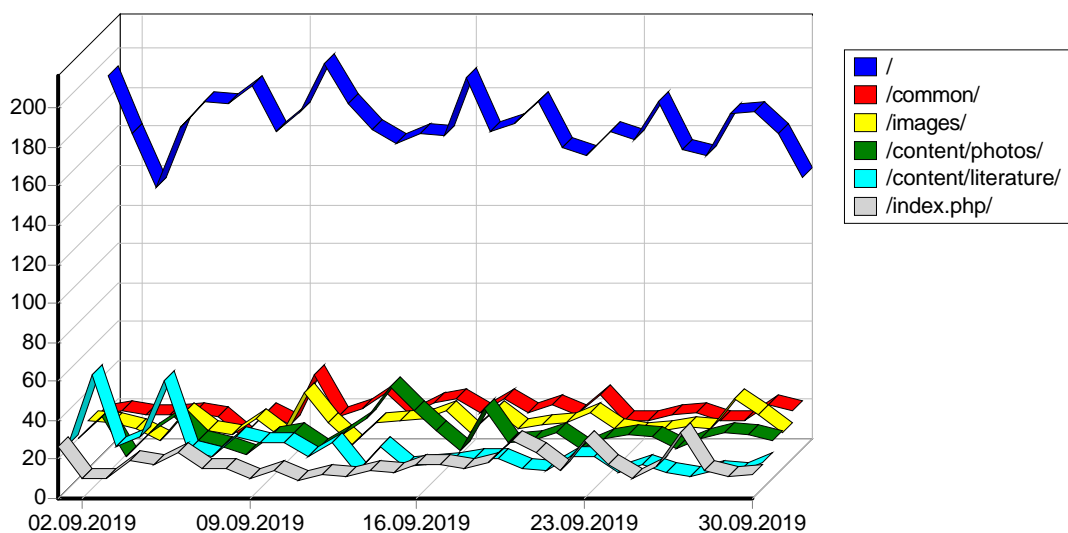

( )
1	http://www.epov.ru/	12,123	0	4,993	552,355
2	http://www.epov.ru/common/	1,469	0	728	2,658
3	http://www.epov.ru/images/	3,036	11	691	23,259
4	http://www.epov.ru/content/photos/	4,632	0	673	160,020
5	http://www.epov.ru/content/literature/	792	24	540	227,316
6	http://www.epov.ru/index.php/	795	0	498	54,924
7	http://www.epov.ru/index.php/forums/member/	183	0	114	3,220
8	http://www.epov.ru/index.php/i/	123	0	93	2,912
9	http://www.epov.ru/content/personalities/vetvi/	104	0	92	2,945
10	http://www.epov.ru/index.php/common/	819	0	92	10,257
11	http://www.epov.ru/content/maps/	210	0	90	14,102
12	http://www.epov.ru/content/personalities/10vs/	106	0	87	2,928
13	http://www.epov.ru/index.php/registration/	100	0	75	2,997
14	http://www.epov.ru/index.php/content/broshura/	113	0	71	4,159
15	http://www.epov.ru/index.php/join/content/photos/	118	0	70	1,743
16	http://www.epov.ru/index.php/images/	191	0	59	4,295