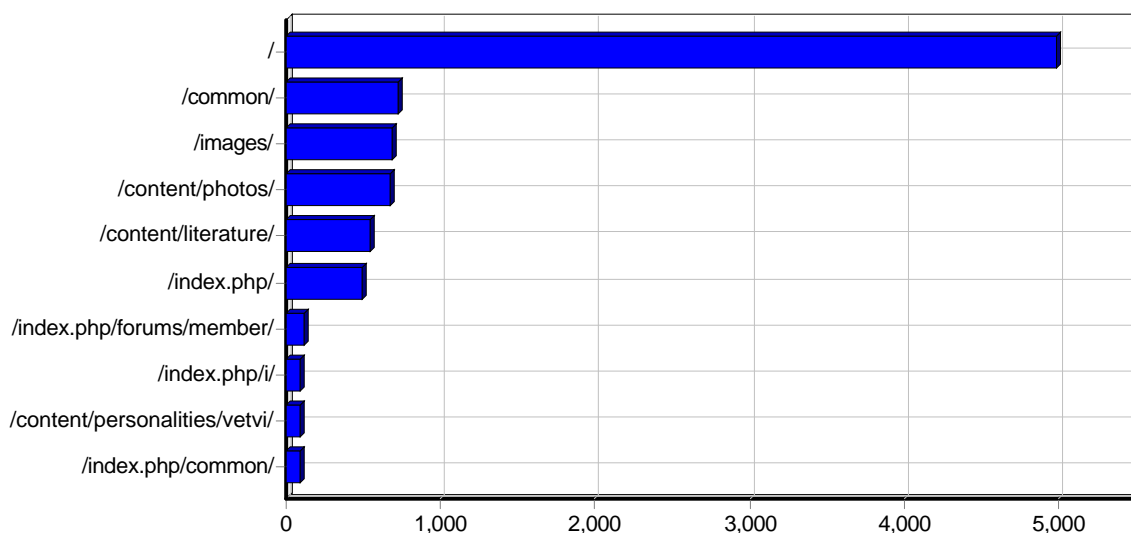

( )
1	http://www.epov.ru/	12,123	0	4,993	552,355
2	http://www.epov.ru/common/	1,469	0	728	2,658
3	http://www.epov.ru/images/	3,036	11	691	23,259
4	http://www.epov.ru/content/photos/	4,632	0	673	160,020
5	http://www.epov.ru/content/literature/	792	24	540	227,316
6	http://www.epov.ru/index.php/	795	0	498	54,924
7	http://www.epov.ru/index.php/forums/member/	183	0	114	3,220
8	http://www.epov.ru/index.php/i/	123	0	93	2,912
9	http://www.epov.ru/content/personalities/vetvi/	104	0	92	2,945
10	http://www.epov.ru/index.php/common/	819	0	92	10,257
11	http://www.epov.ru/content/maps/	210	0	90	14,102
12	http://www.epov.ru/content/personalities/10vs/	106	0	87	2,928
13	http://www.epov.ru/index.php/registration/	100	0	75	2,997
14	http://www.epov.ru/index.php/content/broshura/	113	0	71	4,159
15	http://www.epov.ru/index.php/join/content/photos/	118	0	70	1,743
16	http://www.epov.ru/index.php/images/	191	0	59	4,295