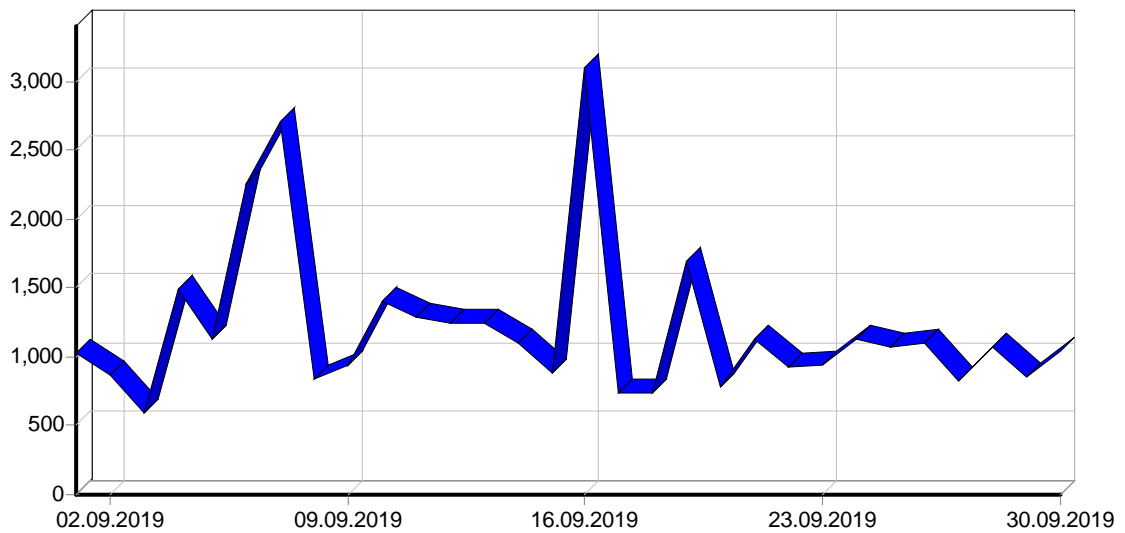

	36,139
	1,204
	3.83
	371
	4,637
	20,477
	682
	2.17
	9,448
	314
IP-	2,521
	1.16
	39.54
	33.61
	128.56

					()
01.09.2019	1,030	437	314	04:31	39,391
02.09.2019	864	315	368	03:21	47,392
03.09.2019	600	260	270	01:59	34,767
04.09.2019	1,494	1,026	288	09:54	56,127
05.09.2019	1,135	447	393	03:25	57,670
06.09.2019	2,250	1,560	287	08:25	58,531
07.09.2019	2,709	2,092	280	03:50	48,085
08.09.2019	842	433	300	04:57	32,930
09.09.2019	937	334	298	05:38	56,246
10.09.2019	1,404	600	378	04:23	63,047
11.09.2019	1,291	551	272	04:55	42,853
12.09.2019	1,250	745	288	04:40	36,103
13.09.2019	1,244	765	262	05:48	43,756
14.09.2019	1,093	379	283	04:36	55,109
15.09.2019	877	458	267	04:37	44,017
16.09.2019	3,091	2,630	283	05:03	65,256
17.09.2019	742	398	264	04:07	24,994
18.09.2019	732	356	304	03:41	34,533
19.09.2019	1,687	1,111	298	05:00	36,637
20.09.2019	788	321	266	04:08	25,581
21.09.2019	1,122	398	284	05:08	39,223
22.09.2019	925	430	424	03:42	32,235
23.09.2019	941	454	388	04:26	27,512
24.09.2019	1,125	580	404	03:44	35,532
25.09.2019	1,068	581	392	04:16	31,750
26.09.2019	1,105	703	375	02:53	30,154
27.09.2019	830	395	376	02:46	21,980
28.09.2019	1,072	560	329	04:13	37,962
29.09.2019	852	481	282	05:12	25,389
30.09.2019	1,039	677	231	06:38	29,881
	36,139	20,477	9,448	04:34	1,214,657