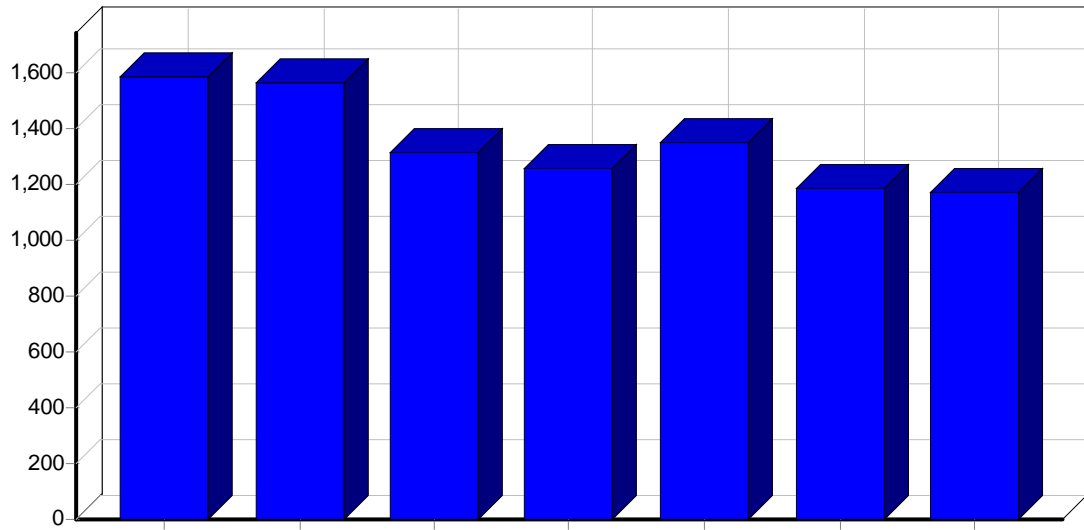

( )
	4,526	1,587	173,964
	6,872	1,568	226,289
	3,871	1,316	158,341
	4,585	1,256	165,264
	5,177	1,354	160,565
	5,112	1,191	149,850
	5,996	1,176	180,381
	36,139	9,448	1,214,657