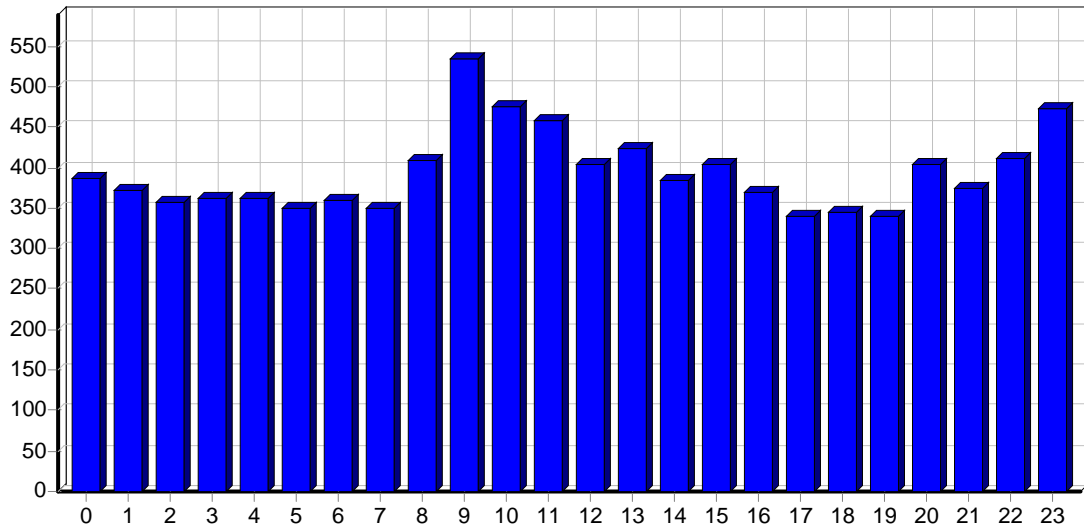

	36,139
	1,204
	3.83
	371
	4,637
	20,477
	682
	2.17
	9,448
	314
IP-	2,521
	1.16
	39.54
	33.61
	128.56

					()
01.09.2019	1,030	437	314	04:31	39,391
02.09.2019	864	315	368	03:21	47,392
03.09.2019	600	260	270	01:59	34,767
04.09.2019	1,494	1,026	288	09:54	56,127
05.09.2019	1,135	447	393	03:25	57,670
06.09.2019	2,250	1,560	287	08:25	58,531
07.09.2019	2,709	2,092	280	03:50	48,085
08.09.2019	842	433	300	04:57	32,930
09.09.2019	937	334	298	05:38	56,246
10.09.2019	1,404	600	378	04:23	63,047
11.09.2019	1,291	551	272	04:55	42,853
12.09.2019	1,250	745	288	04:40	36,103
13.09.2019	1,244	765	262	05:48	43,756
14.09.2019	1,093	379	283	04:36	55,109
15.09.2019	877	458	267	04:37	44,017
16.09.2019	3,091	2,630	283	05:03	65,256
17.09.2019	742	398	264	04:07	24,994
18.09.2019	732	356	304	03:41	34,533
19.09.2019	1,687	1,111	298	05:00	36,637
20.09.2019	788	321	266	04:08	25,581
21.09.2019	1,122	398	284	05:08	39,223
22.09.2019	925	430	424	03:42	32,235
23.09.2019	941	454	388	04:26	27,512
24.09.2019	1,125	580	404	03:44	35,532
25.09.2019	1,068	581	392	04:16	31,750
26.09.2019	1,105	703	375	02:53	30,154
27.09.2019	830	395	376	02:46	21,980
28.09.2019	1,072	560	329	04:13	37,962
29.09.2019	852	481	282	05:12	25,389
30.09.2019	1,039	677	231	06:38	29,881
	36,139	20,477	9,448	04:34	1,214,657