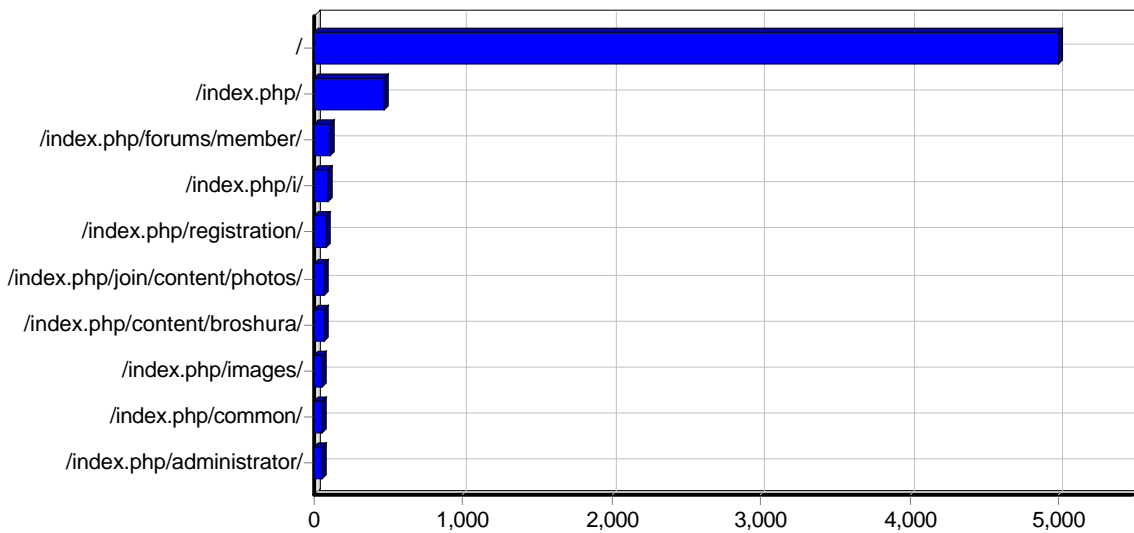

( )
1	http://www.epov.ru/	12,117	0	4,993	552,293
2	http://www.epov.ru/index.php/	769	0	473	54,649
3	http://www.epov.ru/index.php/forums/member/	183	0	114	3,220
4	http://www.epov.ru/index.php/i/	123	0	93	2,912
5	http://www.epov.ru/index.php/registration/	100	0	75	2,997
6	http://www.epov.ru/index.php/join/content/photos/	118	0	70	1,743
7	http://www.epov.ru/index.php/content/broshura/	112	0	70	4,149
8	http://www.epov.ru/index.php/images/	191	0	59	4,295
9	http://www.epov.ru/index.php/common/	752	0	55	9,575
10	http://www.epov.ru/index.php/administrator/	66	0	53	903
11	http://www.epov.ru/index.php/join/	74	0	48	1,876
12	http://www.epov.ru/index.php/content/photos/common/	729	0	48	7,744
13	http://www.epov.ru/index.php/images/content/literature/	62	0	47	1,098