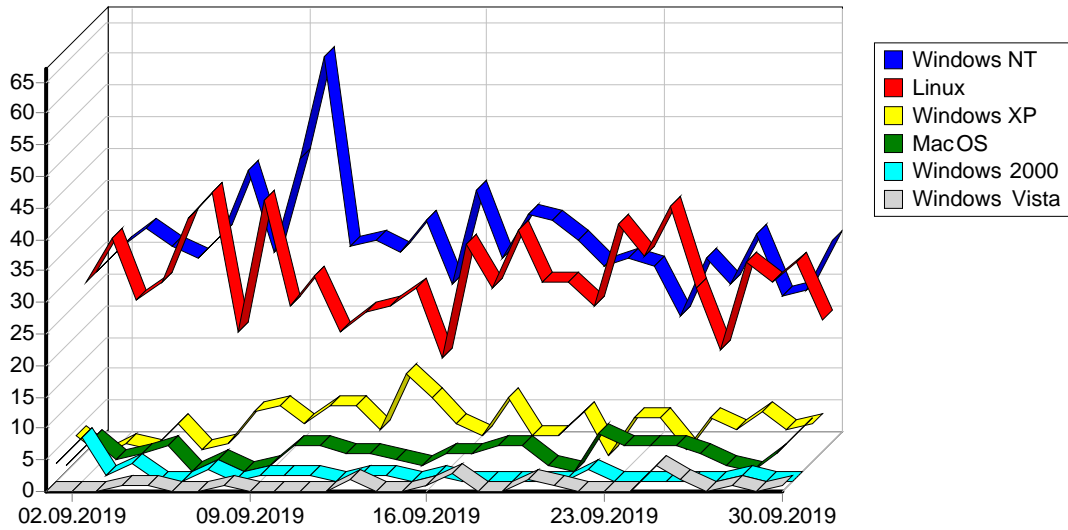

%
1		14,816	3,828	64.56%
2	Windows NT	6,664	960	16.19%
3	Linux	3,519	832	14.03%
4	Windows XP	601	175	2.95%
5	Mac OS	120	82	1.38%
6	Windows 2000	70	25	0.42%
7	Windows Vista	55	20	0.34%
8	Windows Server 2003	9	2	0.03%
9	Windows 95	6	2	0.03%
10	Windows CE	6	2	0.03%
11	Windows Win32s	1	1	0.02%
12	Windows ME	3	0	0.00%
		25,870	5,929	100.00%