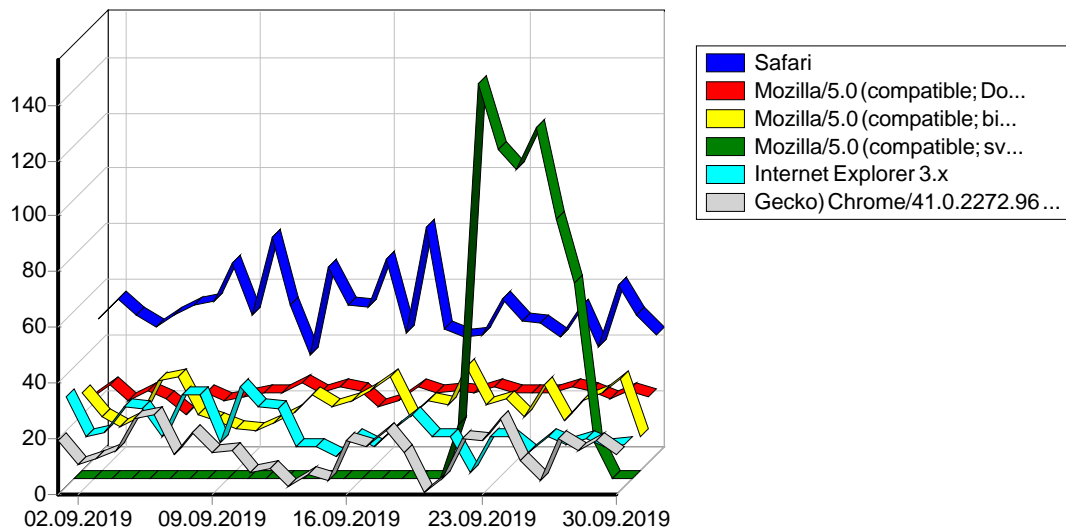

%
1	Safari	8,162	1,586	26.03%
2	Mozilla/5.0 (compatible; DotBot/1.1; http://www.opensiteexplorer.org/dotbot, help@moz.com)	1,351	740	12.15%
3	Mozilla/5.0 (compatible; bingbot/2.0; +http://www.bing.com/bingbot.htm)	841	712	11.69%
4	Mozilla/5.0 (compatible; svtobot/1.0; +http://svtobot.online/index.php)	693	692	11.36%
5	Internet Explorer 3.x	609	605	9.93%
6	Gecko) Chrome/41.0.2272.96 Mobile Saf	582	447	7.34%
7	Firefox	1,179	150	2.46%
8	Mozilla/5.0 (compatible; MJ12bot/v1.4.8; http://mj12bot.com/)	4,939	107	1.76%
9	Internet Explorer 6.x	267	100	1.64%
10	Gecko) Chrome/76.0.3809.100 YaBrowser/19.9.0.1343 Yowser/2	773	52	0.85%
11	Gecko) Chrome/76.0.3809.132 YaBrowser/19.9.1.237 Yowser/2.	162	42	0.69%
12	Netscape 5.x	94	38	0.62%
13	Opera	175	38	0.62%