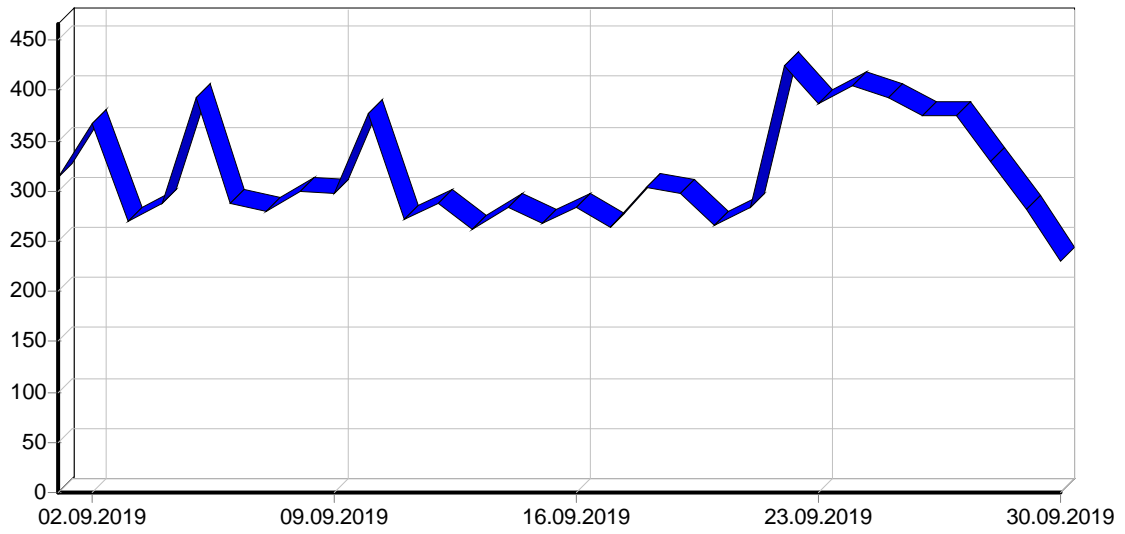

	36,139
	1,204
	3.83
	371
	4,637
	20,477
	682
	2.17
	9,448
	314
IP-	2,521
	1.16
	39.54
	33.61
	128.56

					()
01.09.2019	1,030	437	314	04:31	39,391
02.09.2019	864	315	368	03:21	47,392
03.09.2019	600	260	270	01:59	34,767
04.09.2019	1,494	1,026	288	09:54	56,127
05.09.2019	1,135	447	393	03:25	57,670
06.09.2019	2,250	1,560	287	08:25	58,531
07.09.2019	2,709	2,092	280	03:50	48,085
08.09.2019	842	433	300	04:57	32,930
09.09.2019	937	334	298	05:38	56,246
10.09.2019	1,404	600	378	04:23	63,047
11.09.2019	1,291	551	272	04:55	42,853
12.09.2019	1,250	745	288	04:40	36,103
13.09.2019	1,244	765	262	05:48	43,756
14.09.2019	1,093	379	283	04:36	55,109
15.09.2019	877	458	267	04:37	44,017
16.09.2019	3,091	2,630	283	05:03	65,256
17.09.2019	742	398	264	04:07	24,994
18.09.2019	732	356	304	03:41	34,533
19.09.2019	1,687	1,111	298	05:00	36,637
20.09.2019	788	321	266	04:08	25,581
21.09.2019	1,122	398	284	05:08	39,223
22.09.2019	925	430	424	03:42	32,235
23.09.2019	941	454	388	04:26	27,512
24.09.2019	1,125	580	404	03:44	35,532
25.09.2019	1,068	581	392	04:16	31,750
26.09.2019	1,105	703	375	02:53	30,154
27.09.2019	830	395	376	02:46	21,980
28.09.2019	1,072	560	329	04:13	37,962
29.09.2019	852	481	282	05:12	25,389
30.09.2019	1,039	677	231	06:38	29,881
	36,139	20,477	9,448	04:34	1,214,657