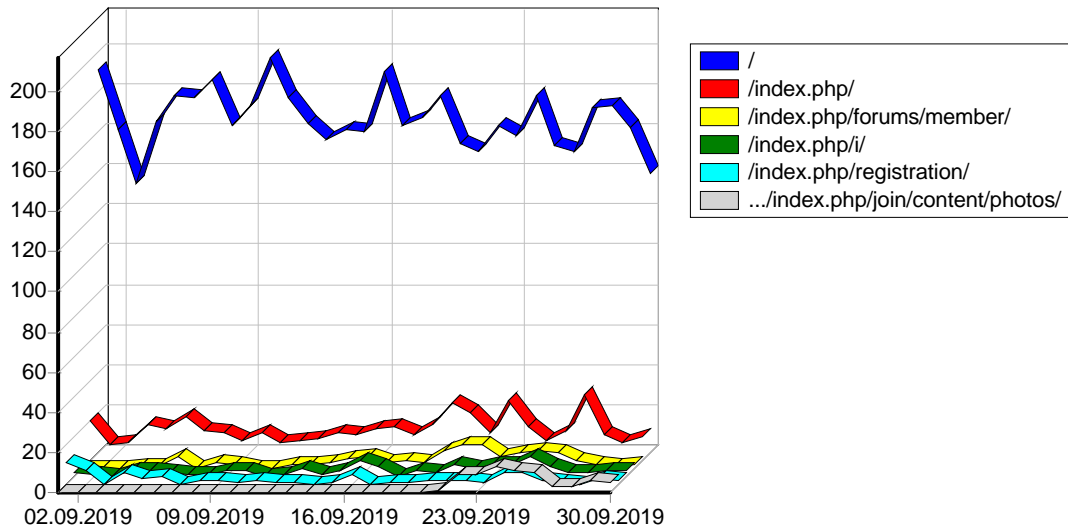

( )
1	http://www.epov.ru/	12,117	0	4,993	552,293
2	http://www.epov.ru/index.php/	769	0	473	54,649
3	http://www.epov.ru/index.php/forums/member/	183	0	114	3,220
4	http://www.epov.ru/index.php/i/	123	0	93	2,912
5	http://www.epov.ru/index.php/registration/	100	0	75	2,997
6	http://www.epov.ru/index.php/join/content/photos/	118	0	70	1,743
7	http://www.epov.ru/index.php/content/broshura/	112	0	70	4,149
8	http://www.epov.ru/index.php/images/	191	0	59	4,295
9	http://www.epov.ru/index.php/common/	752	0	55	9,575
10	http://www.epov.ru/index.php/administrator/	66	0	53	903
11	http://www.epov.ru/index.php/join/	74	0	48	1,876
12	http://www.epov.ru/index.php/content/photos/common/	729	0	48	7,744
13	http://www.epov.ru/index.php/images/content/literature/	62	0	47	1,098