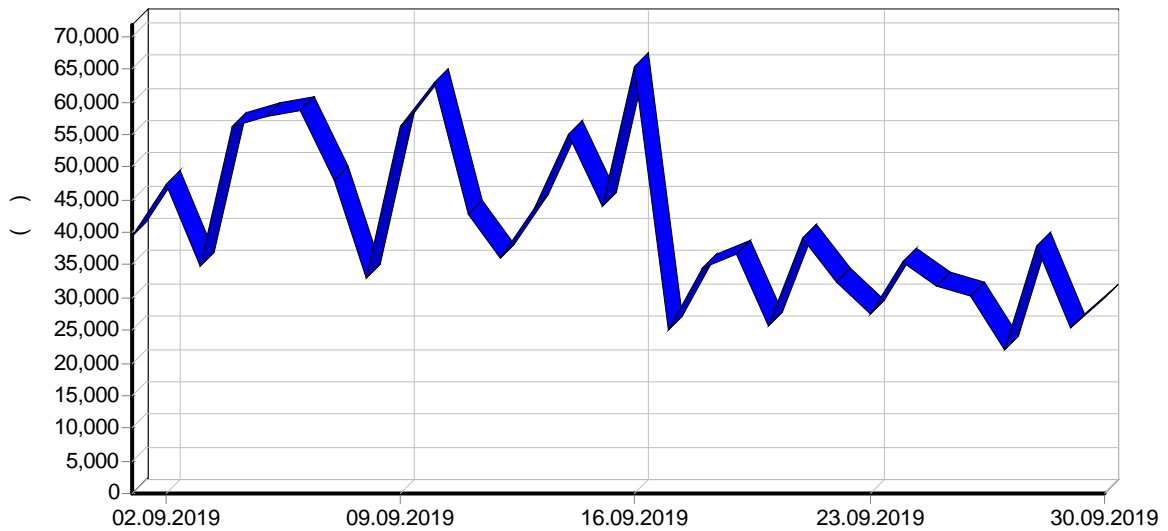

	36,139
	1,204
	3.83
	371
	4,637
	20,477
	682
	2.17
	9,448
	314
IP-	2,521
	1.16
	39.54
	33.61
	128.56

					()
01.09.2019	1,030	437	314	04:31	39,391
02.09.2019	864	315	368	03:21	47,392
03.09.2019	600	260	270	01:59	34,767
04.09.2019	1,494	1,026	288	09:54	56,127
05.09.2019	1,135	447	393	03:25	57,670
06.09.2019	2,250	1,560	287	08:25	58,531
07.09.2019	2,709	2,092	280	03:50	48,085
08.09.2019	842	433	300	04:57	32,930
09.09.2019	937	334	298	05:38	56,246
10.09.2019	1,404	600	378	04:23	63,047
11.09.2019	1,291	551	272	04:55	42,853
12.09.2019	1,250	745	288	04:40	36,103
13.09.2019	1,244	765	262	05:48	43,756
14.09.2019	1,093	379	283	04:36	55,109
15.09.2019	877	458	267	04:37	44,017
16.09.2019	3,091	2,630	283	05:03	65,256
17.09.2019	742	398	264	04:07	24,994
18.09.2019	732	356	304	03:41	34,533
19.09.2019	1,687	1,111	298	05:00	36,637
20.09.2019	788	321	266	04:08	25,581
21.09.2019	1,122	398	284	05:08	39,223
22.09.2019	925	430	424	03:42	32,235
23.09.2019	941	454	388	04:26	27,512
24.09.2019	1,125	580	404	03:44	35,532
25.09.2019	1,068	581	392	04:16	31,750
26.09.2019	1,105	703	375	02:53	30,154
27.09.2019	830	395	376	02:46	21,980
28.09.2019	1,072	560	329	04:13	37,962
29.09.2019	852	481	282	05:12	25,389
30.09.2019	1,039	677	231	06:38	29,881
	36,139	20,477	9,448	04:34	1,214,657