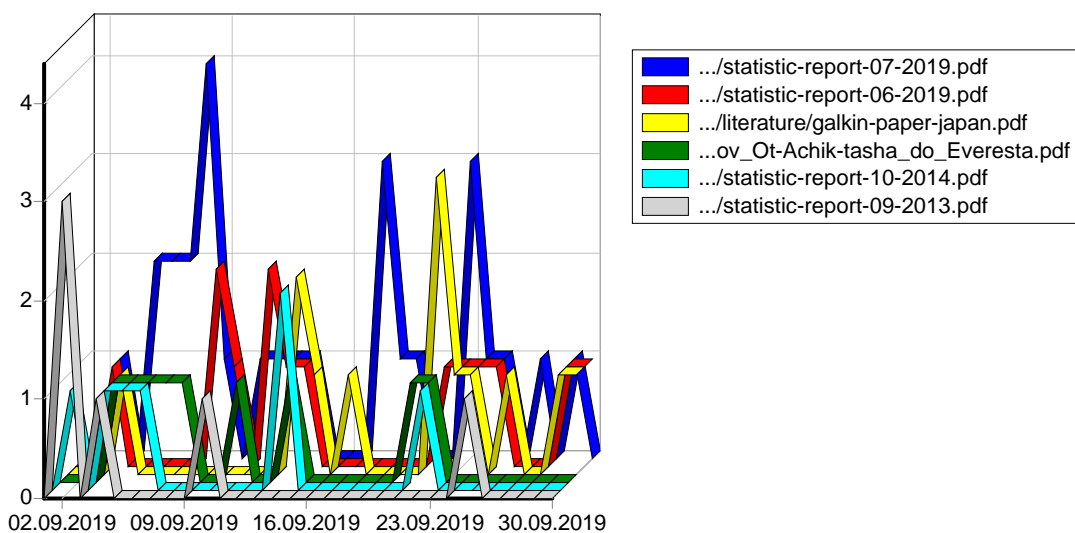

( )
1	http://www.epov.ru/content/literature/statistic-report-07-2019.pdf	30	1	28	2,206
2	http://www.epov.ru/content/literature/statistic-report-06-2019.pdf	15	0	14	2,215
3	http://www.epov.ru/content/literature/galkin-paper-japan.pdf	13	0	13	2,690
4	http://www.epov.ru/content/literature/VEpov_Ot-Achik-tasha_do_Everesta.pdf	15	6	9	22,003
5	http://www.epov.ru/content/literature/statistic-report-10-2014.pdf	7	0	7	1,004
6	http://www.epov.ru/content/literature/statistic-report-09-2013.pdf	6	0	6	965
7	http://www.epov.ru/content/literature/statistic-report-03-2011.pdf	6	0	6	950
8	http://www.epov.ru/content/literature/statistic-report-05-2019.pdf	5	0	5	807
9	http://www.epov.ru/content/literature/statistic-report-08-2007.pdf	5	0	5	788
10	http://www.epov.ru/content/literature/statistic-report-07-2010.pdf	5	0	5	800
11	http://www.epov.ru/content/literature/statistic-report-07-2007.pdf	5	0	5	663
12	http://www.epov.ru/content/literature/statistic-report-02-2015.pdf	5	0	5	805
13	http://www.epov.ru/content/literature/statistic-report-09-2007.pdf	5	0	5	742
14	http://www.epov.ru/content/literature/statistic-report-09-2014.pdf	5	0	5	696
15	http://www.epov.ru/content/literature/statistic-report-04-2019.pdf	5	0	5	476