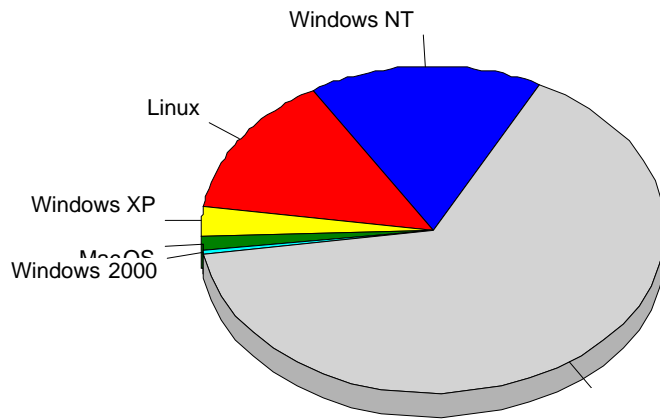

%
1		14,816	3,828	64.56%
2	Windows NT	6,664	960	16.19%
3	Linux	3,519	832	14.03%
4	Windows XP	601	175	2.95%
5	Mac OS	120	82	1.38%
6	Windows 2000	70	25	0.42%
7	Windows Vista	55	20	0.34%
8	Windows Server 2003	9	2	0.03%
9	Windows 95	6	2	0.03%
10	Windows CE	6	2	0.03%
11	Windows Win32s	1	1	0.02%
12	Windows ME	3	0	0.00%
		25,870	5,929	100.00%