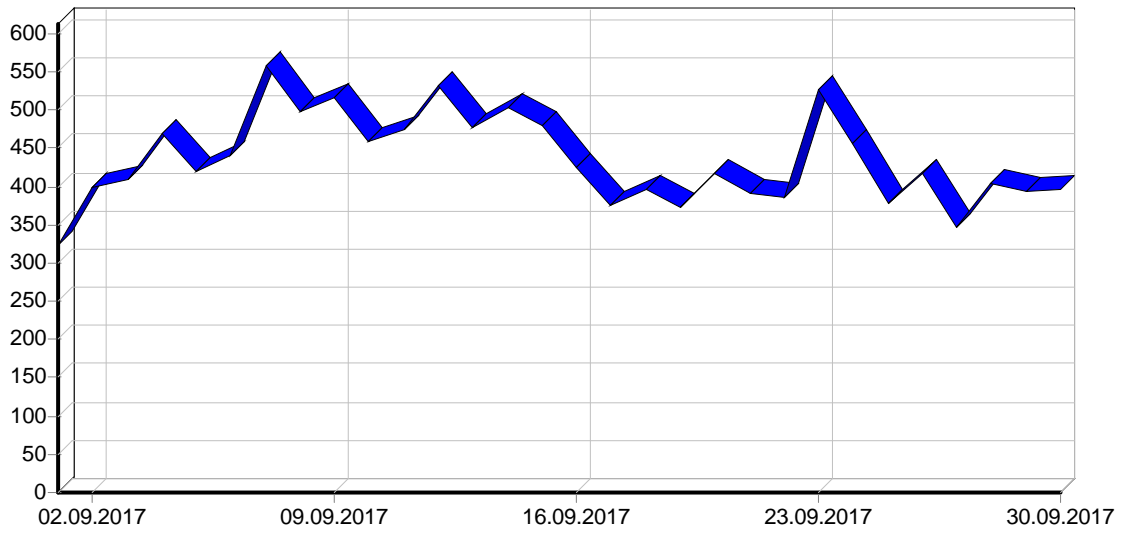

	64,420
	2,147
	4.94
	1,926
	6,404
	42,413
	1,413
	3.25
	13,049
	434
IP-	3,528
	1.97
	67.34
	32.11
	158.54

					()
01.09.2017	1,774	1,379	323	13:39	45,107
02.09.2017	2,352	1,623	400	12:34	59,374
03.09.2017	1,245	881	410	03:39	42,166
04.09.2017	1,832	1,344	469	09:05	63,586
05.09.2017	2,286	1,725	420	09:07	92,887
06.09.2017	3,125	2,236	440	14:12	78,980
07.09.2017	2,131	1,684	557	06:07	76,898
08.09.2017	2,528	1,950	499	06:16	62,913
09.09.2017	2,991	2,356	517	04:42	62,428
10.09.2017	1,623	790	460	05:35	60,024
11.09.2017	1,493	780	475	07:56	58,450
12.09.2017	2,671	2,059	531	05:42	70,518
13.09.2017	1,598	1,145	478	08:47	46,357
14.09.2017	2,100	1,274	503	04:56	49,956
15.09.2017	1,702	851	480	02:59	53,034
16.09.2017	1,747	655	426	03:48	57,540
17.09.2017	1,880	1,216	376	12:32	116,671
18.09.2017	3,548	2,384	395	06:39	135,927
19.09.2017	1,656	678	374	04:01	72,133
20.09.2017	1,679	716	417	08:38	84,503
21.09.2017	2,351	1,692	390	03:45	61,773
22.09.2017	3,564	2,722	386	13:16	67,821
23.09.2017	3,091	1,849	527	07:14	97,196
24.09.2017	2,669	2,138	457	04:59	61,456
25.09.2017	2,050	1,172	379	05:25	56,495
26.09.2017	2,152	1,485	417	10:50	58,446
27.09.2017	1,432	737	348	03:57	58,416
28.09.2017	1,749	1,134	405	10:09	65,661
29.09.2017	2,151	1,113	394	05:43	89,772
30.09.2017	1,250	645	396	05:55	62,328
	64,420	42,413	13,049	07:17	2,068,830