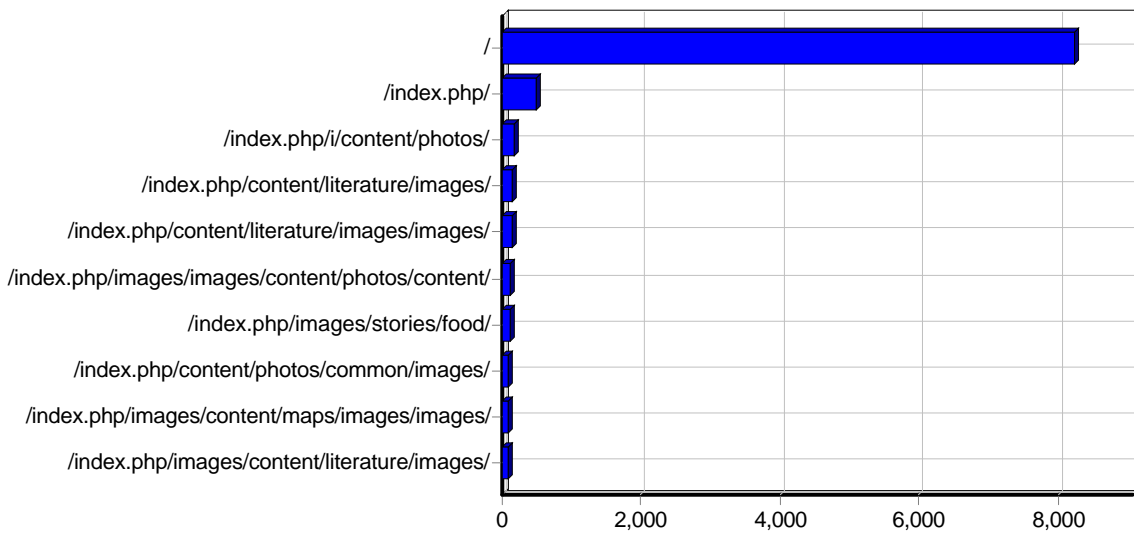

( )
1	http://www.epov.ru/	28,292	0	8,253	1,000,352
2	http://www.epov.ru/index.php/	1,060	0	494	17,054
3	http://www.epov.ru/index.php/i/content/photos/	623	0	185	7,391
4	http://www.epov.ru/index.php/content/literature/images/	447	0	137	6,584
5	http://www.epov.ru/index.php/content/literature/images/images/	222	0	133	3,589
6	http://www.epov.ru/index.php/images/images/content/photos/content/	407	0	117	2,868
7	http://www.epov.ru/index.php/images/stories/food/	197	0	103	1,203
8	http://www.epov.ru/index.php/content/photos/common/images/	626	0	97	7,809
9	http://www.epov.ru/index.php/images/content/maps/images/images/	250	0	97	2,175
10	http://www.epov.ru/index.php/images/content/literature/images/	160	0	94	2,843
11	http://www.epov.ru/index.php/content/broshura/content/photos/	330	0	90	2,347
12	http://www.epov.ru/index.php/content/photos/content/ind/content/	250	0	87	3,774
13	http://www.epov.ru/index.php/content/photos/	324	0	84	4,780