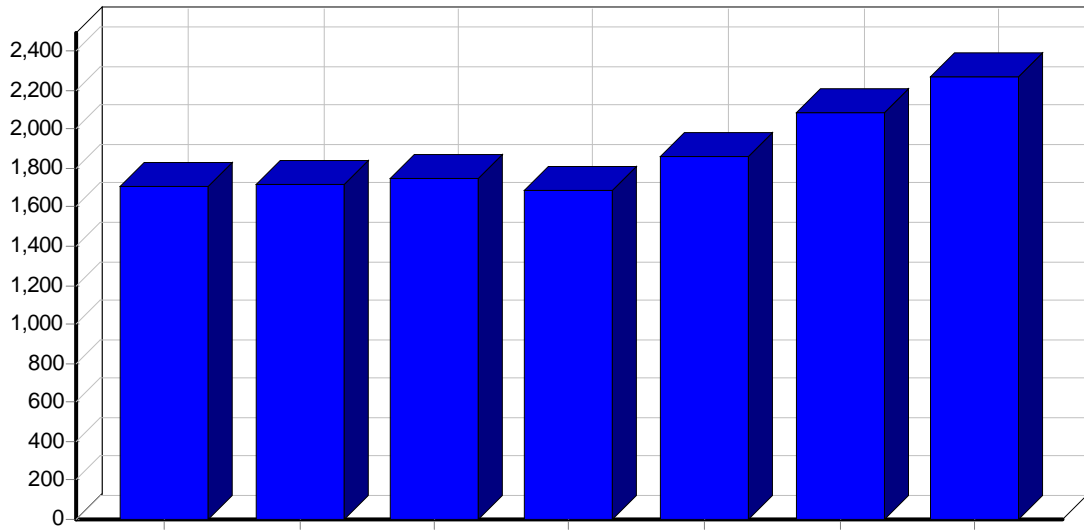

( )
	7,417	1,703	280,317
	8,923	1,718	314,458
	8,765	1,742	293,985
	7,834	1,683	268,258
	8,331	1,855	254,290
	11,719	2,082	318,649
	11,431	2,266	338,869
	64,420	13,049	2,068,830