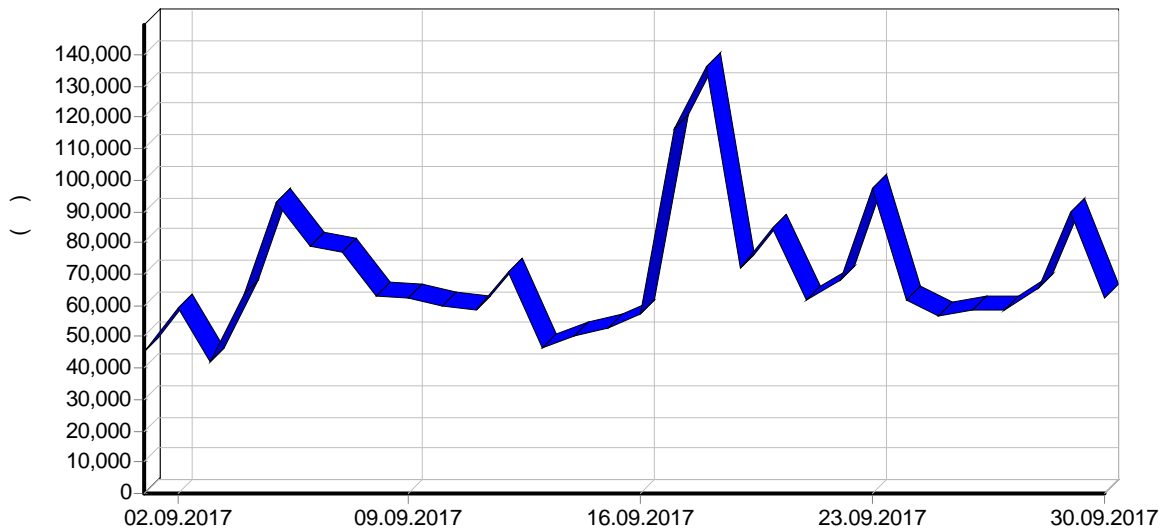

	64,420
	2,147
	4.94
	1,926
	6,404
	42,413
	1,413
	3.25
	13,049
	434
IP-	3,528
	1.97
	67.34
	32.11
	158.54

					()
01.09.2017	1,774	1,379	323	13:39	45,107
02.09.2017	2,352	1,623	400	12:34	59,374
03.09.2017	1,245	881	410	03:39	42,166
04.09.2017	1,832	1,344	469	09:05	63,586
05.09.2017	2,286	1,725	420	09:07	92,887
06.09.2017	3,125	2,236	440	14:12	78,980
07.09.2017	2,131	1,684	557	06:07	76,898
08.09.2017	2,528	1,950	499	06:16	62,913
09.09.2017	2,991	2,356	517	04:42	62,428
10.09.2017	1,623	790	460	05:35	60,024
11.09.2017	1,493	780	475	07:56	58,450
12.09.2017	2,671	2,059	531	05:42	70,518
13.09.2017	1,598	1,145	478	08:47	46,357
14.09.2017	2,100	1,274	503	04:56	49,956
15.09.2017	1,702	851	480	02:59	53,034
16.09.2017	1,747	655	426	03:48	57,540
17.09.2017	1,880	1,216	376	12:32	116,671
18.09.2017	3,548	2,384	395	06:39	135,927
19.09.2017	1,656	678	374	04:01	72,133
20.09.2017	1,679	716	417	08:38	84,503
21.09.2017	2,351	1,692	390	03:45	61,773
22.09.2017	3,564	2,722	386	13:16	67,821
23.09.2017	3,091	1,849	527	07:14	97,196
24.09.2017	2,669	2,138	457	04:59	61,456
25.09.2017	2,050	1,172	379	05:25	56,495
26.09.2017	2,152	1,485	417	10:50	58,446
27.09.2017	1,432	737	348	03:57	58,416
28.09.2017	1,749	1,134	405	10:09	65,661
29.09.2017	2,151	1,113	394	05:43	89,772
30.09.2017	1,250	645	396	05:55	62,328
	64,420	42,413	13,049	07:17	2,068,830