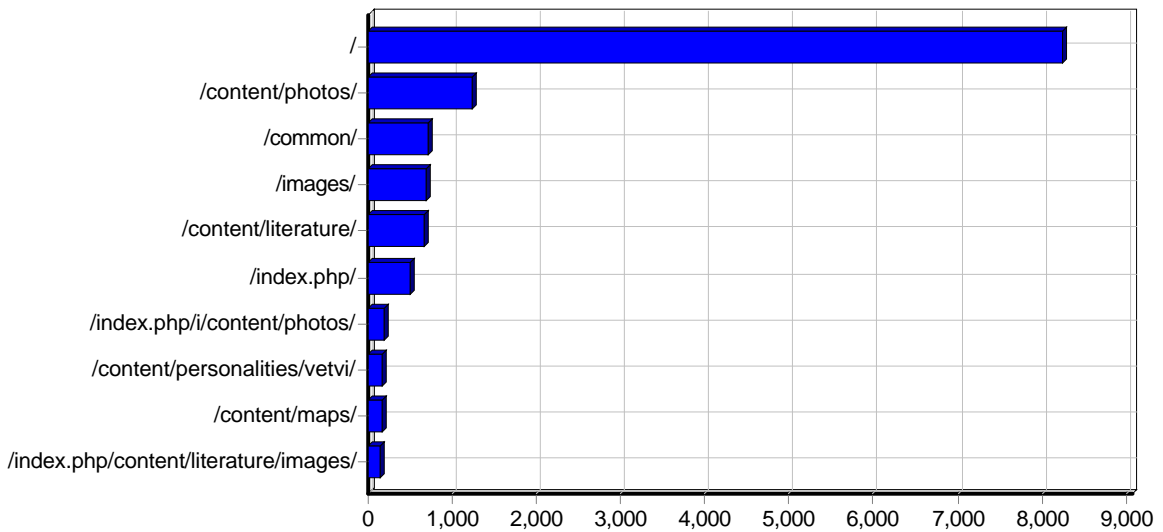

( )
1	http://www.epov.ru/	28,294	0	8,253	1,000,383
2	http://www.epov.ru/content/photos/	8,145	1	1,227	245,812
3	http://www.epov.ru/common/	1,528	0	718	2,781
4	http://www.epov.ru/images/	3,466	7	680	26,036
5	http://www.epov.ru/content/literature/	1,140	115	668	513,311
6	http://www.epov.ru/index.php/	1,145	0	498	18,277
7	http://www.epov.ru/index.php/i/content/photos/	625	0	186	7,422
8	http://www.epov.ru/content/personalities/vetvi/	208	0	173	5,245
9	http://www.epov.ru/content/maps/	371	0	168	22,878
10	http://www.epov.ru/index.php/content/literature/images/	447	0	137	6,584
11	http://www.epov.ru/index.php/content/literature/images/images/	222	0	133	3,589
12	http://www.epov.ru/index.php/images/images/content/photos/content/	407	0	117	2,868
13	http://www.epov.ru/index.php/images/stories/food/	202	0	107	1,244
14	http://www.epov.ru/index.php/images/content/maps/images/images/	250	0	97	2,175
15	http://www.epov.ru/index.php/content/photos/common/images/	626	0	97	7,809
16	http://www.epov.ru/index.php/images/content/literature/images/	160	0	94	2,843