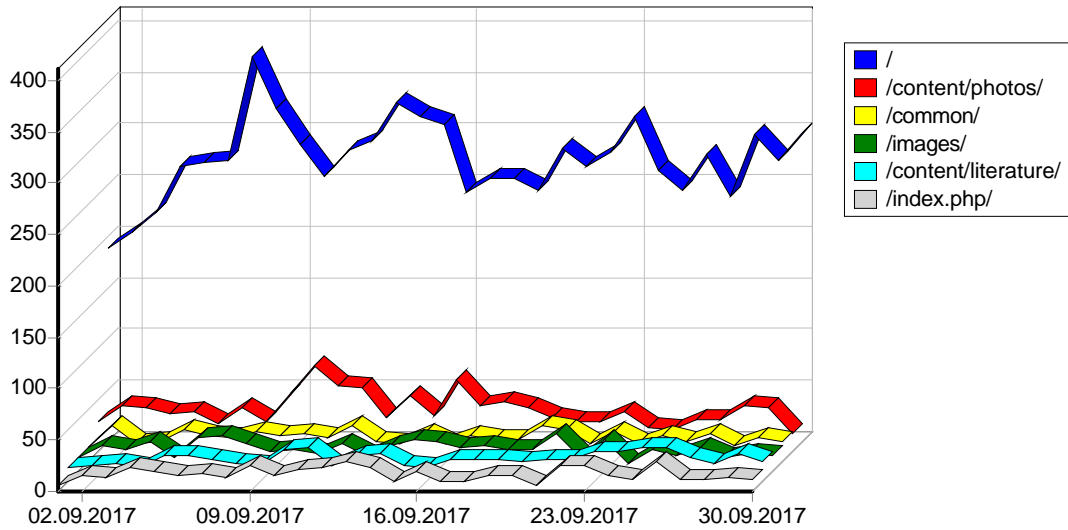

( )
1	http://www.epov.ru/	28,294	0	8,253	1,000,383
2	http://www.epov.ru/content/photos/	8,145	1	1,227	245,812
3	http://www.epov.ru/common/	1,528	0	718	2,781
4	http://www.epov.ru/images/	3,466	7	680	26,036
5	http://www.epov.ru/content/literature/	1,140	115	668	513,311
6	http://www.epov.ru/index.php/	1,145	0	498	18,277
7	http://www.epov.ru/index.php/i/content/photos/	625	0	186	7,422
8	http://www.epov.ru/content/personalities/vetvi/	208	0	173	5,245
9	http://www.epov.ru/content/maps/	371	0	168	22,878
10	http://www.epov.ru/index.php/content/literature/images/	447	0	137	6,584
11	http://www.epov.ru/index.php/content/literature/images/images/	222	0	133	3,589
12	http://www.epov.ru/index.php/images/images/content/photos/content/	407	0	117	2,868
13	http://www.epov.ru/index.php/images/stories/food/	202	0	107	1,244
14	http://www.epov.ru/index.php/images/content/maps/images/images/	250	0	97	2,175
15	http://www.epov.ru/index.php/content/photos/common/images/	626	0	97	7,809
16	http://www.epov.ru/index.php/images/content/literature/images/	160	0	94	2,843