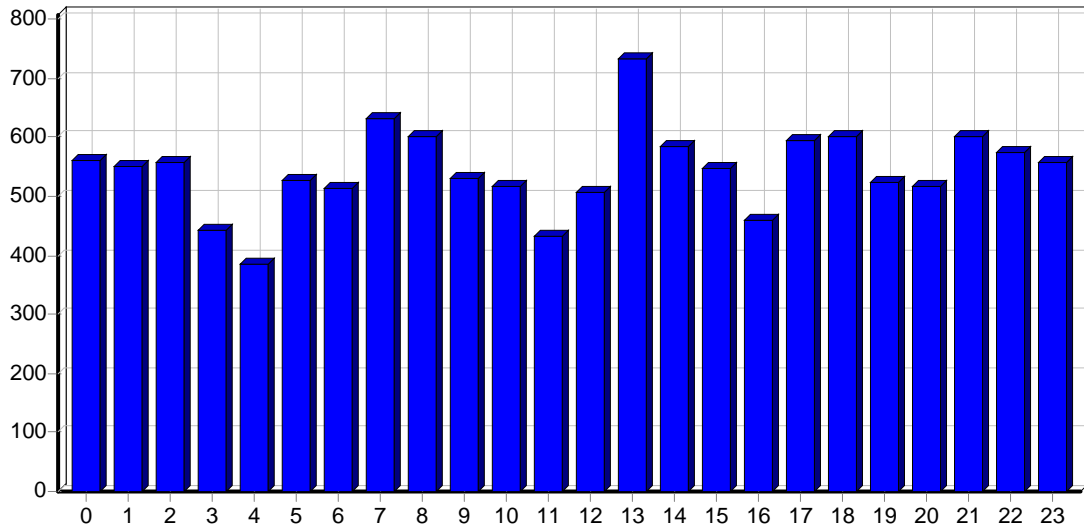

	64,420
	2,147
	4.94
	1,926
	6,404
	42,413
	1,413
	3.25
	13,049
	434
IP-	3,528
	1.97
	67.34
	32.11
	158.54

					()
01.09.2017	1,774	1,379	323	13:39	45,107
02.09.2017	2,352	1,623	400	12:34	59,374
03.09.2017	1,245	881	410	03:39	42,166
04.09.2017	1,832	1,344	469	09:05	63,586
05.09.2017	2,286	1,725	420	09:07	92,887
06.09.2017	3,125	2,236	440	14:12	78,980
07.09.2017	2,131	1,684	557	06:07	76,898
08.09.2017	2,528	1,950	499	06:16	62,913
09.09.2017	2,991	2,356	517	04:42	62,428
10.09.2017	1,623	790	460	05:35	60,024
11.09.2017	1,493	780	475	07:56	58,450
12.09.2017	2,671	2,059	531	05:42	70,518
13.09.2017	1,598	1,145	478	08:47	46,357
14.09.2017	2,100	1,274	503	04:56	49,956
15.09.2017	1,702	851	480	02:59	53,034
16.09.2017	1,747	655	426	03:48	57,540
17.09.2017	1,880	1,216	376	12:32	116,671
18.09.2017	3,548	2,384	395	06:39	135,927
19.09.2017	1,656	678	374	04:01	72,133
20.09.2017	1,679	716	417	08:38	84,503
21.09.2017	2,351	1,692	390	03:45	61,773
22.09.2017	3,564	2,722	386	13:16	67,821
23.09.2017	3,091	1,849	527	07:14	97,196
24.09.2017	2,669	2,138	457	04:59	61,456
25.09.2017	2,050	1,172	379	05:25	56,495
26.09.2017	2,152	1,485	417	10:50	58,446
27.09.2017	1,432	737	348	03:57	58,416
28.09.2017	1,749	1,134	405	10:09	65,661
29.09.2017	2,151	1,113	394	05:43	89,772
30.09.2017	1,250	645	396	05:55	62,328
	64,420	42,413	13,049	07:17	2,068,830