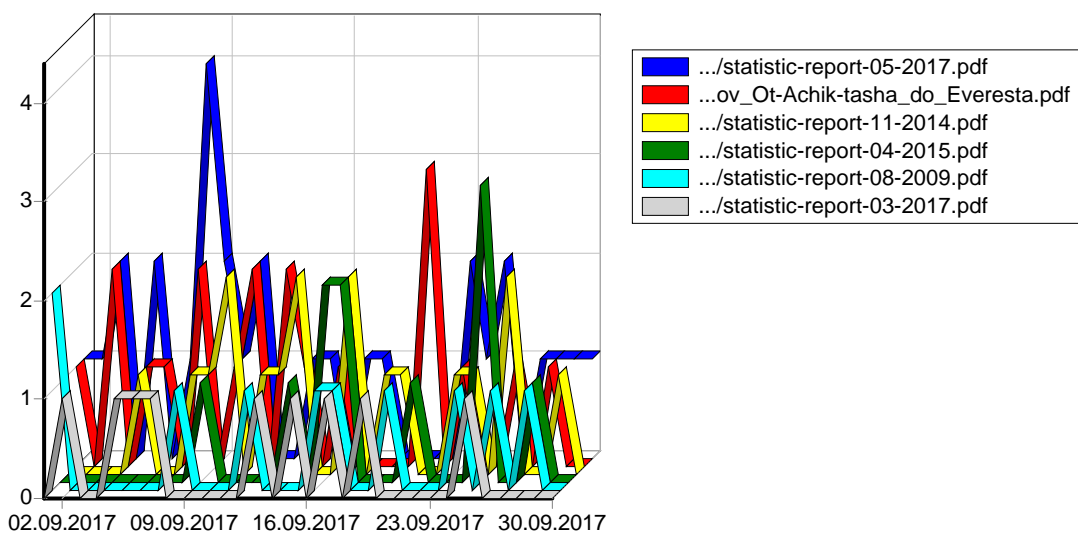

( )
1	http://www.epov.ru/content/literature/statistic-report-05-2017.pdf	31	0	29	5,070
2	http://www.epov.ru/content/literature/VEpov_Ot-Achik-tasha_do_Everesta.pdf	53	30	20	72,972
3	http://www.epov.ru/content/literature/statistic-report-11-2014.pdf	18	0	18	2,922
4	http://www.epov.ru/content/literature/statistic-report-04-2015.pdf	11	0	11	1,686
5	http://www.epov.ru/content/literature/statistic-report-08-2009.pdf	10	0	10	1,540
6	http://www.epov.ru/content/literature/statistic-report-03-2017.pdf	9	0	9	1,316
7	http://www.epov.ru/content/literature/statistic-report-06-2008.pdf	9	0	9	1,384
8	http://www.epov.ru/content/literature/statistic-report-10-2011.pdf	8	0	8	1,298
9	http://www.epov.ru/content/literature/statistic-report-11-2008.pdf	8	0	8	1,292
10	http://www.epov.ru/content/literature/statistic-report-02-2017.pdf	8	0	8	1,284
11	http://www.epov.ru/content/literature/statistic-report-09-2013.pdf	8	0	8	1,287
12	http://www.epov.ru/content/literature/statistic-report-06-2009.pdf	8	0	8	1,249
13	http://www.epov.ru/content/literature/astrahantsev-5.pdf	10	3	7	25,553
14	http://www.epov.ru/content/literature/statistic-report-02-2012.pdf	8	1	7	1,111
15	http://www.epov.ru/content/literature/statistic-report-02-2009.pdf	6	0	6	928