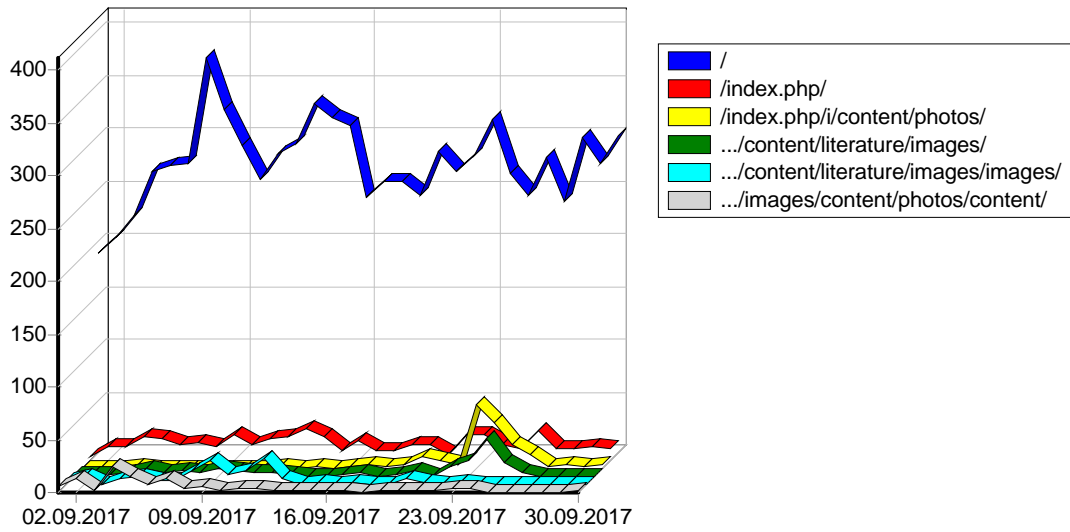

( )
1	http://www.epov.ru/	28,292	0	8,253	1,000,352
2	http://www.epov.ru/index.php/	1,060	0	494	17,054
3	http://www.epov.ru/index.php/i/content/photos/	623	0	185	7,391
4	http://www.epov.ru/index.php/content/literature/images/	447	0	137	6,584
5	http://www.epov.ru/index.php/content/literature/images/images/	222	0	133	3,589
6	http://www.epov.ru/index.php/images/images/content/photos/content/	407	0	117	2,868
7	http://www.epov.ru/index.php/images/stories/food/	197	0	103	1,203
8	http://www.epov.ru/index.php/content/photos/common/images/	626	0	97	7,809
9	http://www.epov.ru/index.php/images/content/maps/images/images/	250	0	97	2,175
10	http://www.epov.ru/index.php/images/content/literature/images/	160	0	94	2,843
11	http://www.epov.ru/index.php/content/broshura/content/photos/	330	0	90	2,347
12	http://www.epov.ru/index.php/content/photos/content/ind/content/	250	0	87	3,774
13	http://www.epov.ru/index.php/content/photos/	324	0	84	4,780