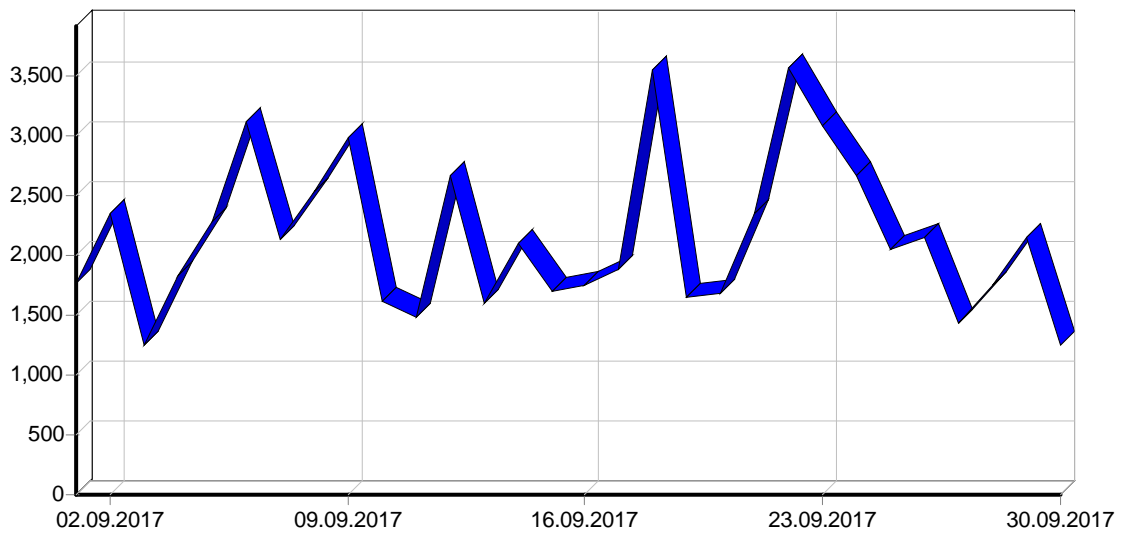

	64,420
	2,147
	4.94
	1,926
	6,404
	42,413
	1,413
	3.25
	13,049
	434
IP-	3,528
	1.97
	67.34
	32.11
	158.54

					()
01.09.2017	1,774	1,379	323	13:39	45,107
02.09.2017	2,352	1,623	400	12:34	59,374
03.09.2017	1,245	881	410	03:39	42,166
04.09.2017	1,832	1,344	469	09:05	63,586
05.09.2017	2,286	1,725	420	09:07	92,887
06.09.2017	3,125	2,236	440	14:12	78,980
07.09.2017	2,131	1,684	557	06:07	76,898
08.09.2017	2,528	1,950	499	06:16	62,913
09.09.2017	2,991	2,356	517	04:42	62,428
10.09.2017	1,623	790	460	05:35	60,024
11.09.2017	1,493	780	475	07:56	58,450
12.09.2017	2,671	2,059	531	05:42	70,518
13.09.2017	1,598	1,145	478	08:47	46,357
14.09.2017	2,100	1,274	503	04:56	49,956
15.09.2017	1,702	851	480	02:59	53,034
16.09.2017	1,747	655	426	03:48	57,540
17.09.2017	1,880	1,216	376	12:32	116,671
18.09.2017	3,548	2,384	395	06:39	135,927
19.09.2017	1,656	678	374	04:01	72,133
20.09.2017	1,679	716	417	08:38	84,503
21.09.2017	2,351	1,692	390	03:45	61,773
22.09.2017	3,564	2,722	386	13:16	67,821
23.09.2017	3,091	1,849	527	07:14	97,196
24.09.2017	2,669	2,138	457	04:59	61,456
25.09.2017	2,050	1,172	379	05:25	56,495
26.09.2017	2,152	1,485	417	10:50	58,446
27.09.2017	1,432	737	348	03:57	58,416
28.09.2017	1,749	1,134	405	10:09	65,661
29.09.2017	2,151	1,113	394	05:43	89,772
30.09.2017	1,250	645	396	05:55	62,328
	64,420	42,413	13,049	07:17	2,068,830