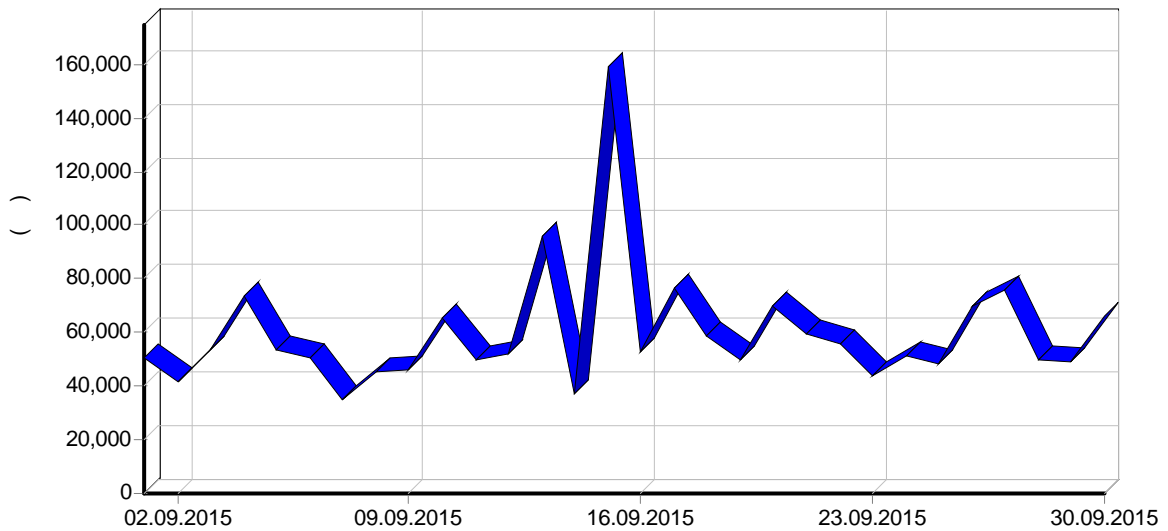

	54,392
	1,813
	5.06
	2,367
	3,124
	28,948
	964
	2.69
	10,752
	358
IP-	2,687
	1.70
	58.06
	32.79
	165.88

					()
01.09.2015	1,604	769	329	06:40	50,433
02.09.2015	1,940	1,501	357	04:50	41,644
03.09.2015	1,334	326	280	06:07	53,645
04.09.2015	2,155	667	267	04:58	73,521
05.09.2015	1,635	606	257	15:51	53,502
06.09.2015	2,102	1,133	334	06:49	50,436
07.09.2015	1,499	928	321	07:32	34,711
08.09.2015	1,807	1,119	387	07:39	45,056
09.09.2015	1,693	999	442	05:26	46,141
10.09.2015	2,549	1,299	421	03:19	65,182
11.09.2015	1,031	686	316	03:06	49,523
12.09.2015	1,031	546	311	03:51	52,364
13.09.2015	2,182	1,299	392	07:10	95,618
14.09.2015	1,235	745	439	06:05	37,030
15.09.2015	5,770	3,616	430	10:05	158,783
16.09.2015	1,970	1,236	486	08:20	52,559
17.09.2015	1,884	1,134	456	07:02	76,568
18.09.2015	1,506	720	370	05:03	58,415
19.09.2015	1,969	1,042	468	07:05	49,482
20.09.2015	1,725	1,019	286	14:24	69,960
21.09.2015	2,460	1,151	412	04:36	59,618
22.09.2015	1,446	735	397	04:23	55,585
23.09.2015	1,684	1,255	366	03:50	43,860
24.09.2015	1,054	482	335	03:19	51,071
25.09.2015	1,642	506	326	04:03	48,370
26.09.2015	1,034	440	336	04:45	69,552
27.09.2015	1,928	608	287	07:02	75,764
28.09.2015	1,526	811	306	05:17	49,808
29.09.2015	945	342	274	04:59	49,229
30.09.2015	2,052	1,228	364	05:17	66,140
	54,392	28,948	10,752	06:14	1,783,586