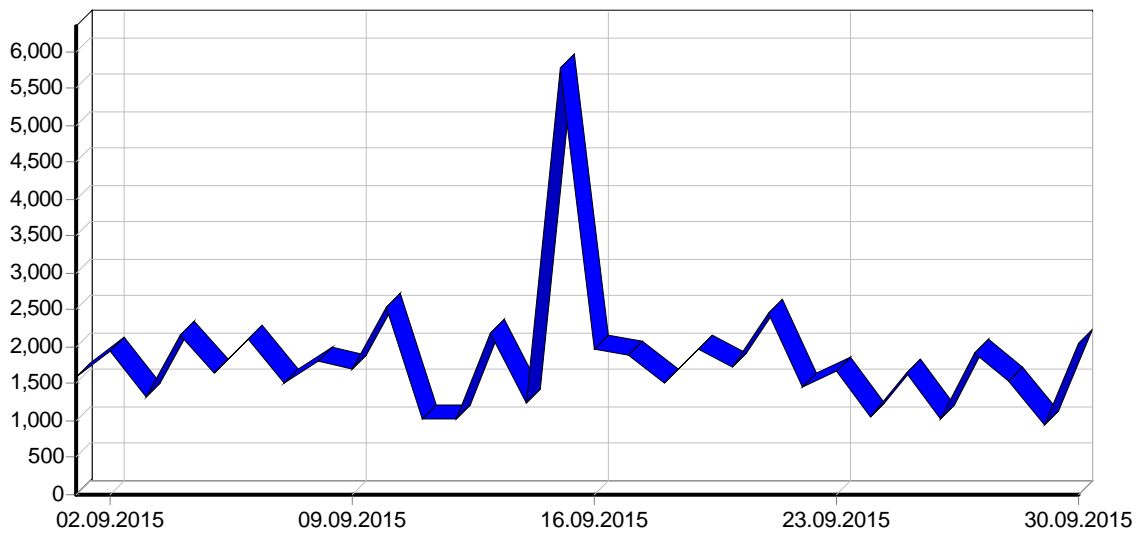

	54,392
	1,813
	5.06
	2,367
	3,124
	28,948
	964
	2.69
	10,752
	358
IP-	2,687
	1.70
	58.06
	32.79
	165.88

					()
01.09.2015	1,604	769	329	06:40	50,433
02.09.2015	1,940	1,501	357	04:50	41,644
03.09.2015	1,334	326	280	06:07	53,645
04.09.2015	2,155	667	267	04:58	73,521
05.09.2015	1,635	606	257	15:51	53,502
06.09.2015	2,102	1,133	334	06:49	50,436
07.09.2015	1,499	928	321	07:32	34,711
08.09.2015	1,807	1,119	387	07:39	45,056
09.09.2015	1,693	999	442	05:26	46,141
10.09.2015	2,549	1,299	421	03:19	65,182
11.09.2015	1,031	686	316	03:06	49,523
12.09.2015	1,031	546	311	03:51	52,364
13.09.2015	2,182	1,299	392	07:10	95,618
14.09.2015	1,235	745	439	06:05	37,030
15.09.2015	5,770	3,616	430	10:05	158,783
16.09.2015	1,970	1,236	486	08:20	52,559
17.09.2015	1,884	1,134	456	07:02	76,568
18.09.2015	1,506	720	370	05:03	58,415
19.09.2015	1,969	1,042	468	07:05	49,482
20.09.2015	1,725	1,019	286	14:24	69,960
21.09.2015	2,460	1,151	412	04:36	59,618
22.09.2015	1,446	735	397	04:23	55,585
23.09.2015	1,684	1,255	366	03:50	43,860
24.09.2015	1,054	482	335	03:19	51,071
25.09.2015	1,642	506	326	04:03	48,370
26.09.2015	1,034	440	336	04:45	69,552
27.09.2015	1,928	608	287	07:02	75,764
28.09.2015	1,526	811	306	05:17	49,808
29.09.2015	945	342	274	04:59	49,229
30.09.2015	2,052	1,228	364	05:17	66,140
	54,392	28,948	10,752	06:14	1,783,586