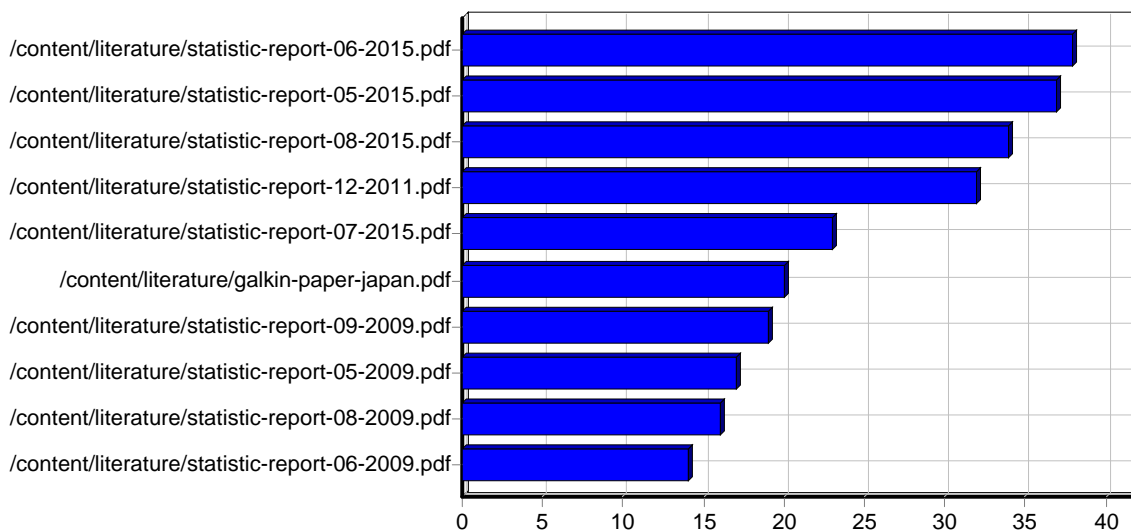

( )
1	http://www.epov.ru/content/literature/statistic-report-06-2015.pdf	39	0	38	4,790
2	http://www.epov.ru/content/literature/statistic-report-05-2015.pdf	38	0	37	4,432
3	http://www.epov.ru/content/literature/statistic-report-08-2015.pdf	41	4	34	5,524
4	http://www.epov.ru/content/literature/statistic-report-12-2011.pdf	38	4	32	5,199
5	http://www.epov.ru/content/literature/statistic-report-07-2015.pdf	28	2	23	3,362
6	http://www.epov.ru/content/literature/galkin-paper-japan.pdf	20	0	20	4,483
7	http://www.epov.ru/content/literature/statistic-report-09-2009.pdf	19	0	19	2,434
8	http://www.epov.ru/content/literature/statistic-report-05-2009.pdf	17	0	17	2,262
9	http://www.epov.ru/content/literature/statistic-report-08-2009.pdf	16	0	16	1,945
10	http://www.epov.ru/content/literature/statistic-report-06-2009.pdf	14	0	14	1,657
11	http://www.epov.ru/content/literature/statistic-report-03-2015.pdf	14	0	14	1,501
12	http://www.epov.ru/content/literature/statistic-report-11-2014.pdf	38	0	14	2,487
13	http://www.epov.ru/content/literature/statistic-report-02-2015.pdf	13	0	13	1,256
14	http://www.epov.ru/content/literature/statistic-report-01-2012.pdf	13	0	13	1,608
15	http://www.epov.ru/content/literature/statistic-report-10-2009.pdf	15	2	13	1,678
16	http://www.epov.ru/content/literature/statistic-report-12-2010.pdf	13	0	13	1,681