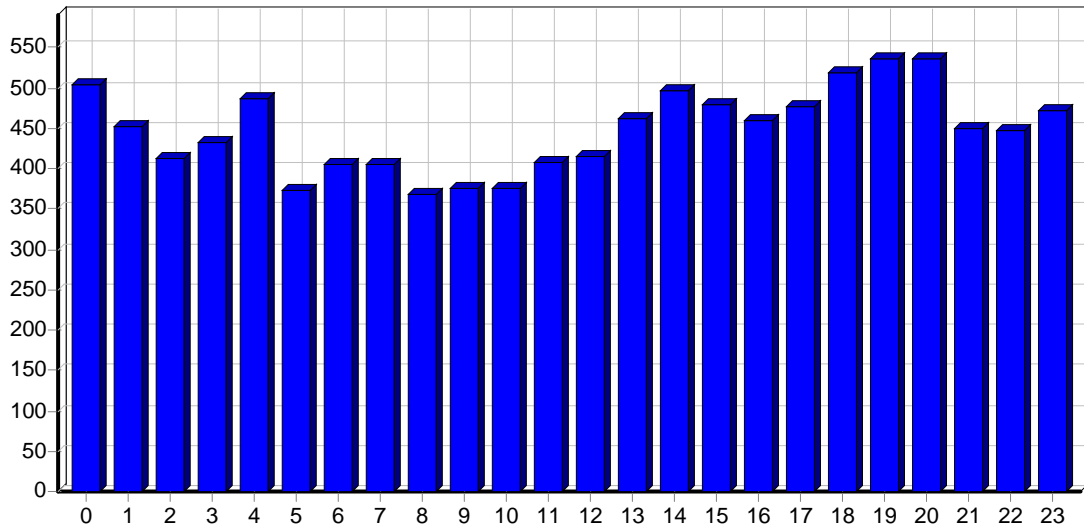

	54,392
	1,813
	5.06
	2,367
	3,124
	28,948
	964
	2.69
	10,752
	358
IP-	2,687
	1.70
	58.06
	32.79
	165.88

					()
01.09.2015	1,604	769	329	06:40	50,433
02.09.2015	1,940	1,501	357	04:50	41,644
03.09.2015	1,334	326	280	06:07	53,645
04.09.2015	2,155	667	267	04:58	73,521
05.09.2015	1,635	606	257	15:51	53,502
06.09.2015	2,102	1,133	334	06:49	50,436
07.09.2015	1,499	928	321	07:32	34,711
08.09.2015	1,807	1,119	387	07:39	45,056
09.09.2015	1,693	999	442	05:26	46,141
10.09.2015	2,549	1,299	421	03:19	65,182
11.09.2015	1,031	686	316	03:06	49,523
12.09.2015	1,031	546	311	03:51	52,364
13.09.2015	2,182	1,299	392	07:10	95,618
14.09.2015	1,235	745	439	06:05	37,030
15.09.2015	5,770	3,616	430	10:05	158,783
16.09.2015	1,970	1,236	486	08:20	52,559
17.09.2015	1,884	1,134	456	07:02	76,568
18.09.2015	1,506	720	370	05:03	58,415
19.09.2015	1,969	1,042	468	07:05	49,482
20.09.2015	1,725	1,019	286	14:24	69,960
21.09.2015	2,460	1,151	412	04:36	59,618
22.09.2015	1,446	735	397	04:23	55,585
23.09.2015	1,684	1,255	366	03:50	43,860
24.09.2015	1,054	482	335	03:19	51,071
25.09.2015	1,642	506	326	04:03	48,370
26.09.2015	1,034	440	336	04:45	69,552
27.09.2015	1,928	608	287	07:02	75,764
28.09.2015	1,526	811	306	05:17	49,808
29.09.2015	945	342	274	04:59	49,229
30.09.2015	2,052	1,228	364	05:17	66,140
	54,392	28,948	10,752	06:14	1,783,586