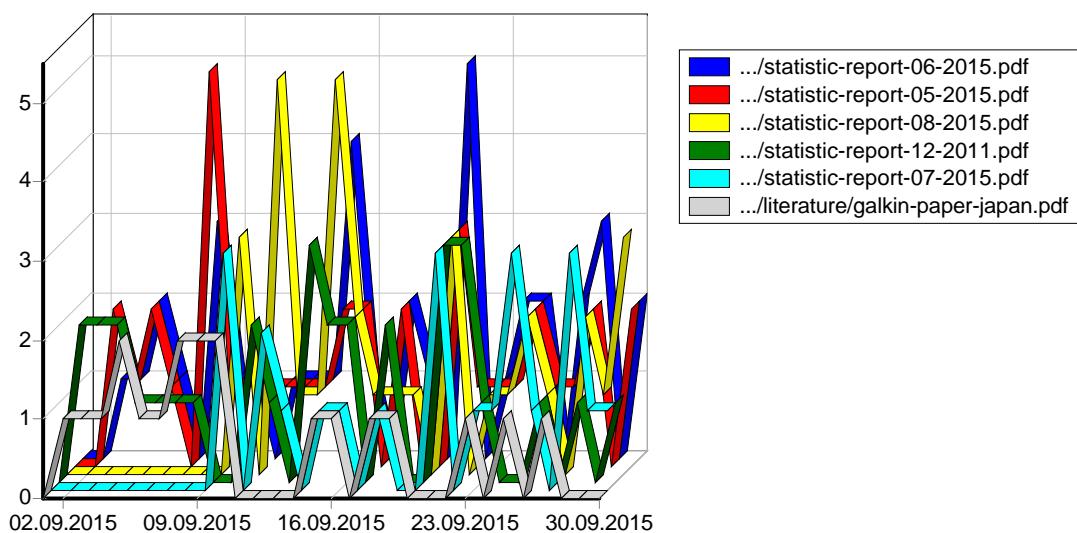

( )
1	http://www.epov.ru/content/literature/statistic-report-06-2015.pdf	39	0	38	4,790
2	http://www.epov.ru/content/literature/statistic-report-05-2015.pdf	38	0	37	4,432
3	http://www.epov.ru/content/literature/statistic-report-08-2015.pdf	41	4	34	5,524
4	http://www.epov.ru/content/literature/statistic-report-12-2011.pdf	38	4	32	5,199
5	http://www.epov.ru/content/literature/statistic-report-07-2015.pdf	28	2	23	3,362
6	http://www.epov.ru/content/literature/galkin-paper-japan.pdf	20	0	20	4,483
7	http://www.epov.ru/content/literature/statistic-report-09-2009.pdf	19	0	19	2,434
8	http://www.epov.ru/content/literature/statistic-report-05-2009.pdf	17	0	17	2,262
9	http://www.epov.ru/content/literature/statistic-report-08-2009.pdf	16	0	16	1,945
10	http://www.epov.ru/content/literature/statistic-report-06-2009.pdf	14	0	14	1,657
11	http://www.epov.ru/content/literature/statistic-report-03-2015.pdf	14	0	14	1,501
12	http://www.epov.ru/content/literature/statistic-report-11-2014.pdf	38	0	14	2,487
13	http://www.epov.ru/content/literature/statistic-report-02-2015.pdf	13	0	13	1,256
14	http://www.epov.ru/content/literature/statistic-report-01-2012.pdf	13	0	13	1,608
15	http://www.epov.ru/content/literature/statistic-report-10-2009.pdf	15	2	13	1,678
16	http://www.epov.ru/content/literature/statistic-report-12-2010.pdf	13	0	13	1,681