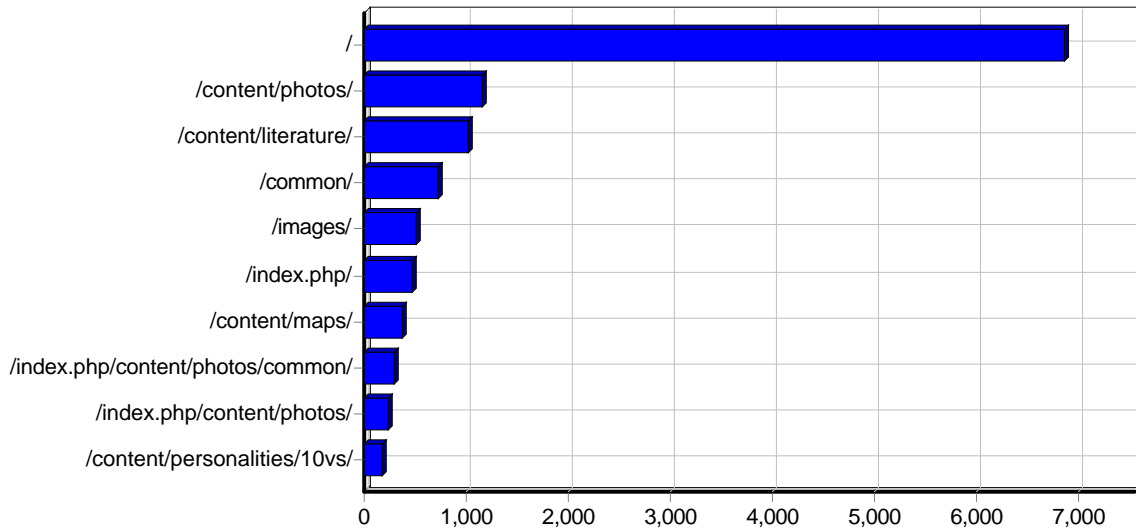

( )
1	http://www.epov.ru/	22,775	0	6,872	684,358
2	http://www.epov.ru/content/photos/	10,383	7	1,153	344,810
3	http://www.epov.ru/content/literature/	1,827	97	1,028	518,815
4	http://www.epov.ru/common/	2,072	0	735	3,212
5	http://www.epov.ru/images/	4,105	3	510	31,017
6	http://www.epov.ru/index.php/	1,407	0	470	18,442
7	http://www.epov.ru/content/maps/	786	1	368	69,041
8	http://www.epov.ru/index.php/content/photos/common/	702	0	290	12,703
9	http://www.epov.ru/index.php/content/photos/	513	0	237	5,017
10	http://www.epov.ru/content/personalities/10vs/	323	0	178	8,178
11	http://www.epov.ru/content/personalities/vetvi/	299	0	177	7,390
12	http://www.epov.ru/content/personalities/10vi/	236	2	134	5,496
13	http://www.epov.ru/index.php/content/literature/	114	0	107	2,331
14	http://www.epov.ru/content/personalities/vetvi-yasash/	129	2	94	3,373
15	http://www.epov.ru/content/personalities/10vn/	149	0	76	3,169
16	http://www.epov.ru/content/personalities/10sn/	109	0	67	2,474