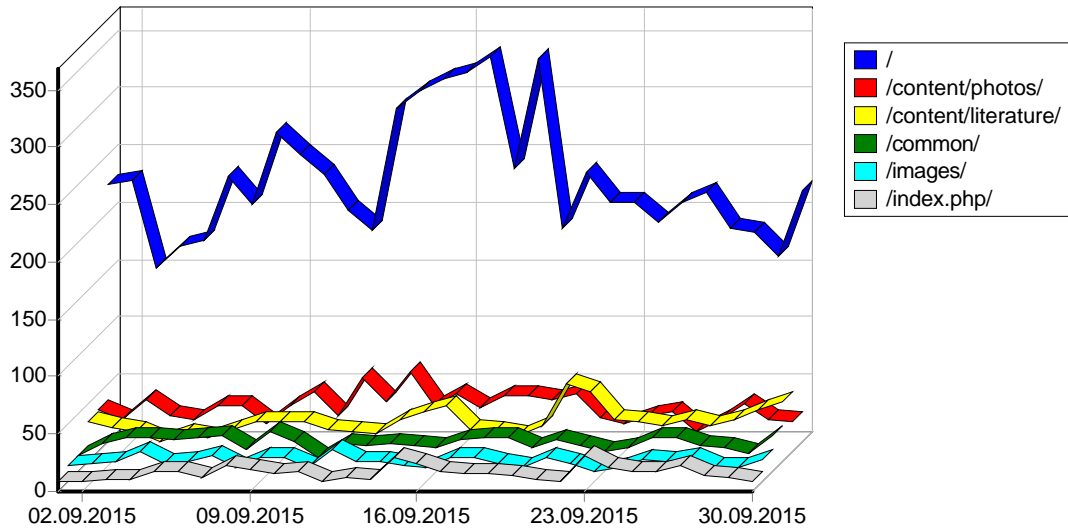

( )
1	http://www.epov.ru/	22,775	0	6,872	684,358
2	http://www.epov.ru/content/photos/	10,383	7	1,153	344,810
3	http://www.epov.ru/content/literature/	1,827	97	1,028	518,815
4	http://www.epov.ru/common/	2,072	0	735	3,212
5	http://www.epov.ru/images/	4,105	3	510	31,017
6	http://www.epov.ru/index.php/	1,407	0	470	18,442
7	http://www.epov.ru/content/maps/	786	1	368	69,041
8	http://www.epov.ru/index.php/content/photos/common/	702	0	290	12,703
9	http://www.epov.ru/index.php/content/photos/	513	0	237	5,017
10	http://www.epov.ru/content/personalities/10vs/	323	0	178	8,178
11	http://www.epov.ru/content/personalities/vetvi/	299	0	177	7,390
12	http://www.epov.ru/content/personalities/10vi/	236	2	134	5,496
13	http://www.epov.ru/index.php/content/literature/	114	0	107	2,331
14	http://www.epov.ru/content/personalities/vetvi-yasash/	129	2	94	3,373
15	http://www.epov.ru/content/personalities/10vn/	149	0	76	3,169
16	http://www.epov.ru/content/personalities/10sn/	109	0	67	2,474