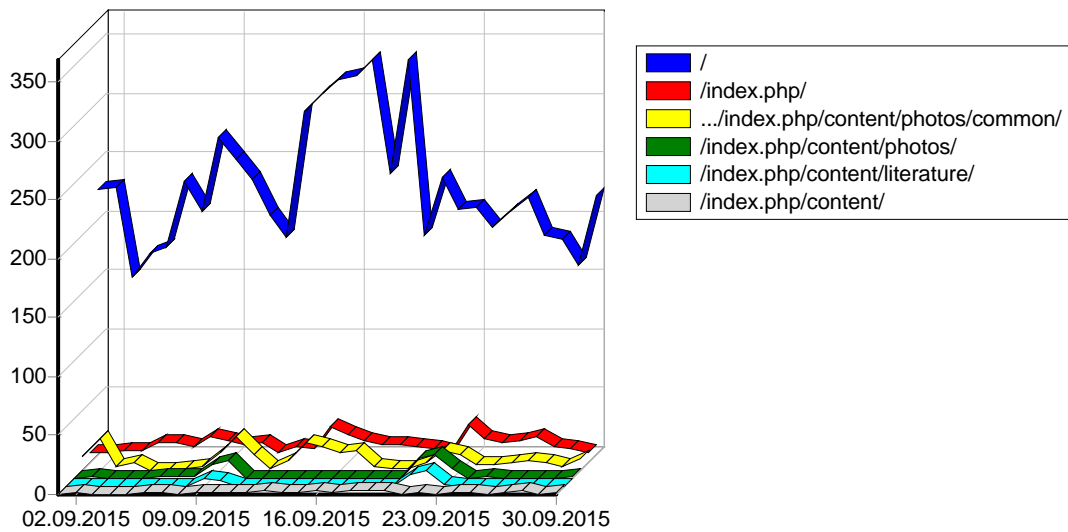

( )
1	http://www.epov.ru/	22,771	0	6,871	684,316
2	http://www.epov.ru/index.php/	1,407	0	470	18,442
3	http://www.epov.ru/index.php/content/photos/common/	699	0	289	12,663
4	http://www.epov.ru/index.php/content/photos/	283	0	80	1,898
5	http://www.epov.ru/index.php/content/literature/	39	0	37	1,317
6	http://www.epov.ru/index.php/content/	1,106	0	36	3,177
7	http://www.epov.ru/index.php/content/photos/content/	1,374	0	33	8,005
8	http://www.epov.ru/index.php//	33	0	31	377
9	http://www.epov.ru/index.php/content/literature/content/photos/	25	0	25	1,540
10	http://www.epov.ru/index.php/images/	16	0	16	277
11	http://www.epov.ru./	15	0	14	202
12	http://www.epov.ru/index.php/content/literature/content/literature/	13	0	13	1,041
13	http://www.epov.ru/content/literature/rodoslovnaya-korennih-zabaykaltsev/	12	0	12	324