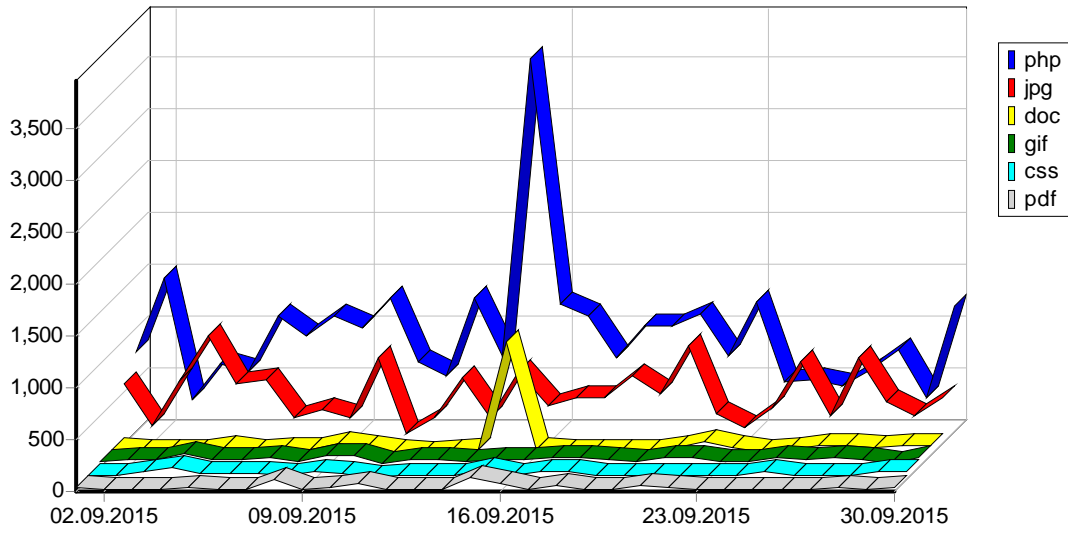

( )
1	php	28,547	1	752,494
2	jpg	14,278	11	459,076
3	doc	2,840	15	141,953
4	gif	2,380	0	1,371
5	css	1,535	0	2,674
6	pdf	1,091	88	423,937
7	js	587	0	1,130
8		7	0	95
9	html	3	0	1
		51,268	115	1,782,735