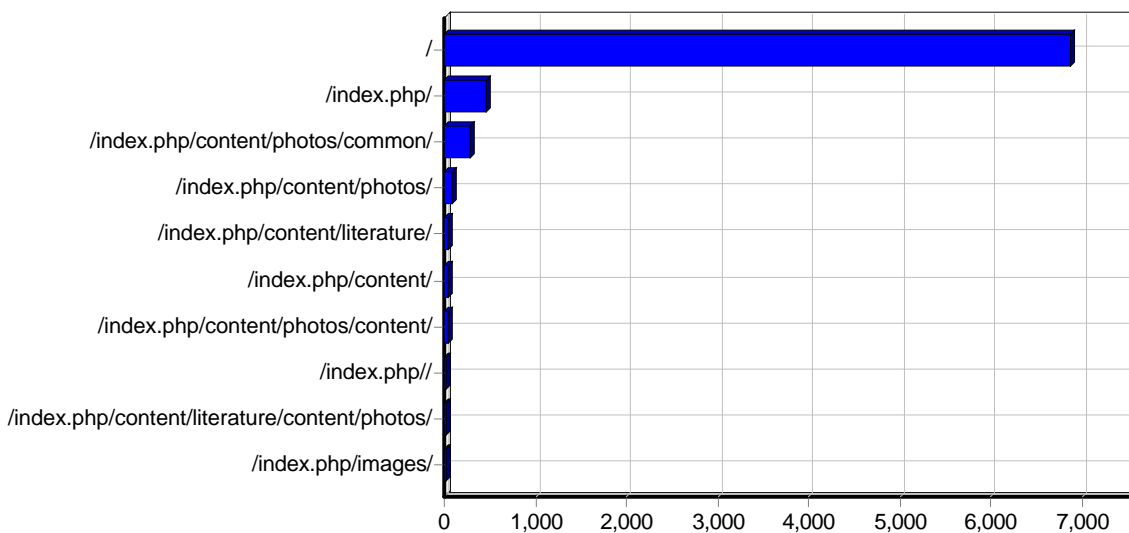

( )
1	http://www.epov.ru/	22,771	0	6,871	684,316
2	http://www.epov.ru/index.php/	1,407	0	470	18,442
3	http://www.epov.ru/index.php/content/photos/common/	699	0	289	12,663
4	http://www.epov.ru/index.php/content/photos/	283	0	80	1,898
5	http://www.epov.ru/index.php/content/literature/	39	0	37	1,317
6	http://www.epov.ru/index.php/content/	1,106	0	36	3,177
7	http://www.epov.ru/index.php/content/photos/content/	1,374	0	33	8,005
8	http://www.epov.ru/index.php//	33	0	31	377
9	http://www.epov.ru/index.php/content/literature/content/photos/	25	0	25	1,540
10	http://www.epov.ru/index.php/images/	16	0	16	277
11	http://www.epov.ru./	15	0	14	202
12	http://www.epov.ru/index.php/content/literature/content/literature/	13	0	13	1,041
13	http://www.epov.ru/content/literature/rodoslovnaya-korennih-zabaykaltsev/	12	0	12	324