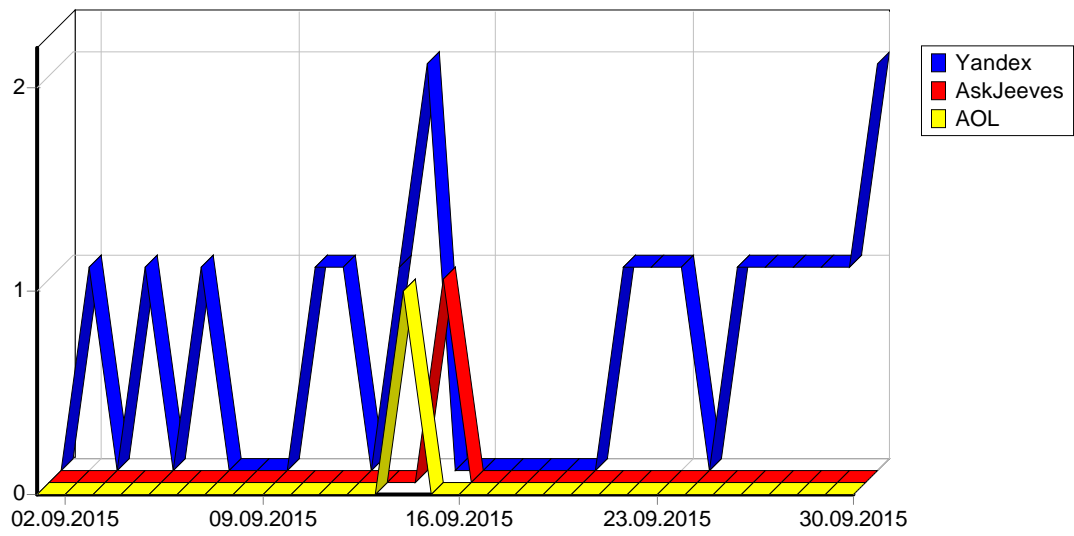

1	Yandex	18
2	AskJeeves	1
3	AOL	1
		20