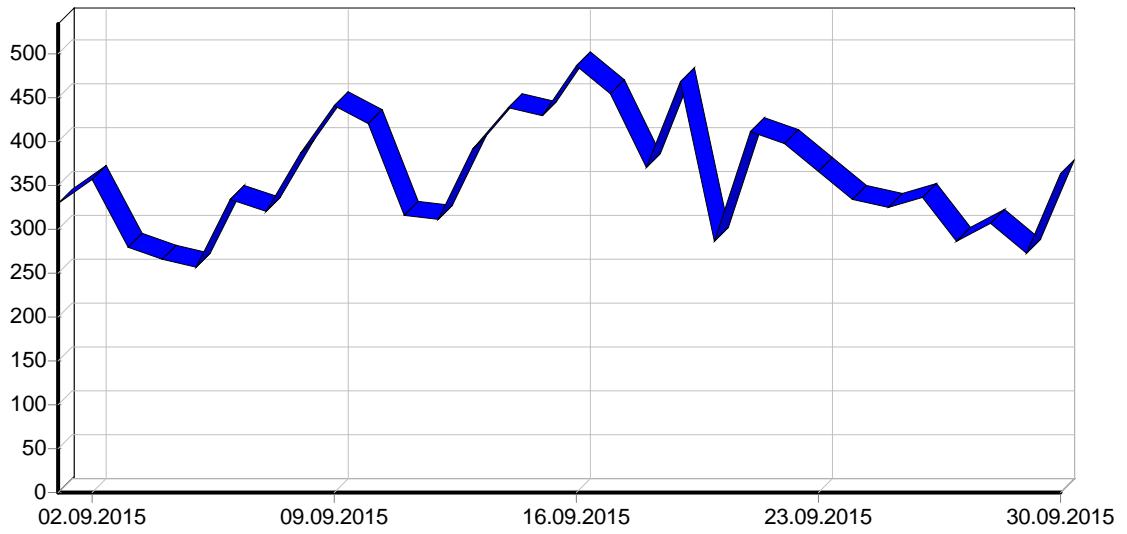

	54,392
	1,813
	5.06
	2,367
	3,124
	28,948
	964
	2.69
	10,752
	358
IP-	2,687
	1.70
	58.06
	32.79
	165.88

					()
01.09.2015	1,604	769	329	06:40	50,433
02.09.2015	1,940	1,501	357	04:50	41,644
03.09.2015	1,334	326	280	06:07	53,645
04.09.2015	2,155	667	267	04:58	73,521
05.09.2015	1,635	606	257	15:51	53,502
06.09.2015	2,102	1,133	334	06:49	50,436
07.09.2015	1,499	928	321	07:32	34,711
08.09.2015	1,807	1,119	387	07:39	45,056
09.09.2015	1,693	999	442	05:26	46,141
10.09.2015	2,549	1,299	421	03:19	65,182
11.09.2015	1,031	686	316	03:06	49,523
12.09.2015	1,031	546	311	03:51	52,364
13.09.2015	2,182	1,299	392	07:10	95,618
14.09.2015	1,235	745	439	06:05	37,030
15.09.2015	5,770	3,616	430	10:05	158,783
16.09.2015	1,970	1,236	486	08:20	52,559
17.09.2015	1,884	1,134	456	07:02	76,568
18.09.2015	1,506	720	370	05:03	58,415
19.09.2015	1,969	1,042	468	07:05	49,482
20.09.2015	1,725	1,019	286	14:24	69,960
21.09.2015	2,460	1,151	412	04:36	59,618
22.09.2015	1,446	735	397	04:23	55,585
23.09.2015	1,684	1,255	366	03:50	43,860
24.09.2015	1,054	482	335	03:19	51,071
25.09.2015	1,642	506	326	04:03	48,370
26.09.2015	1,034	440	336	04:45	69,552
27.09.2015	1,928	608	287	07:02	75,764
28.09.2015	1,526	811	306	05:17	49,808
29.09.2015	945	342	274	04:59	49,229
30.09.2015	2,052	1,228	364	05:17	66,140
	54,392	28,948	10,752	06:14	1,783,586