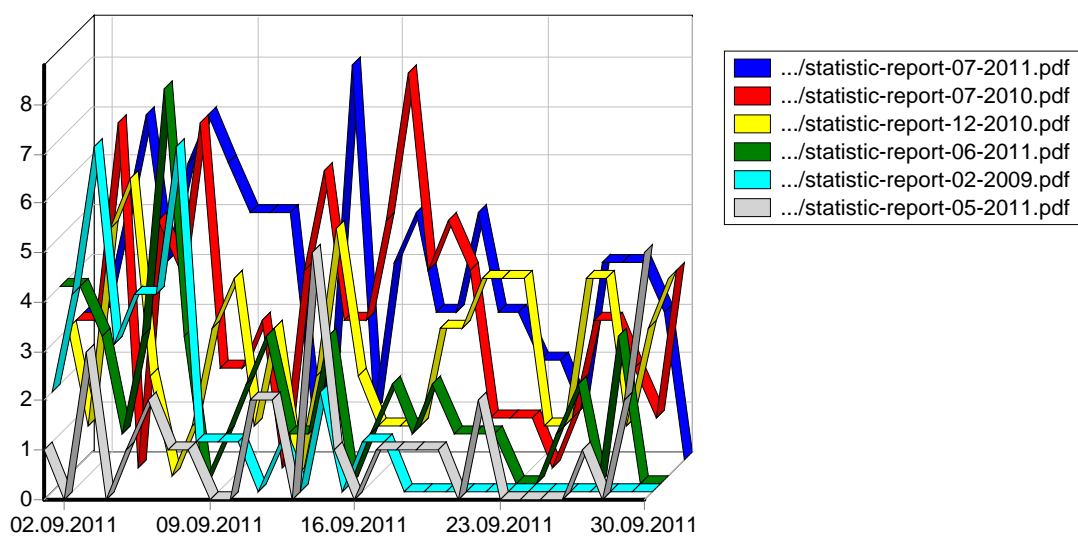

14	http://www.epov.ru/content/literature/neutomimiy-doctor/	5	0	5	183
15	http://www.epov.ru/content/personalities/0/	2	0	2	0
16	http://www.epov.ru/	204	0	2	2,195
17	http://www.epov.ruhttp://www.epov.ru/	2	0	2	36
18	http://www.epov.ru/content/personalities/1/	2	0	2	0
19	http://www.epov.ru/content/personalities/6/	1	0	1	0
20	http://www.epov.ru/content/personalities/4/	1	0	1	0
21	http://www.epov.ru/content/personalities/5/	1	0	1	0
22	http://www.epov.ru/index.html	1	0	1	1
23	http://www.epov.ru/content/personalities/vetvi/	1	0	1	0
24	http://www.epov.ru/content/personalities/7/	1	0	1	0
25	http://www.epov.ru/	272	0	1	3,357
26	http://www.epov.ru/	23	0	1	294
27	http://www.epov.ru/	1	0	1	10
28	http://www.epov.ru/content/personalities/	1	0	1	0
29	http://www.epov.ru/content/personalities/3/	1	0	1	0
30	http://www.epov.ru/content/personalities/2/	1	0	1	0
31	http://www.epov.ru/content/personalities/10sm/	5	0	1	0
		22,055	0	-	575,423