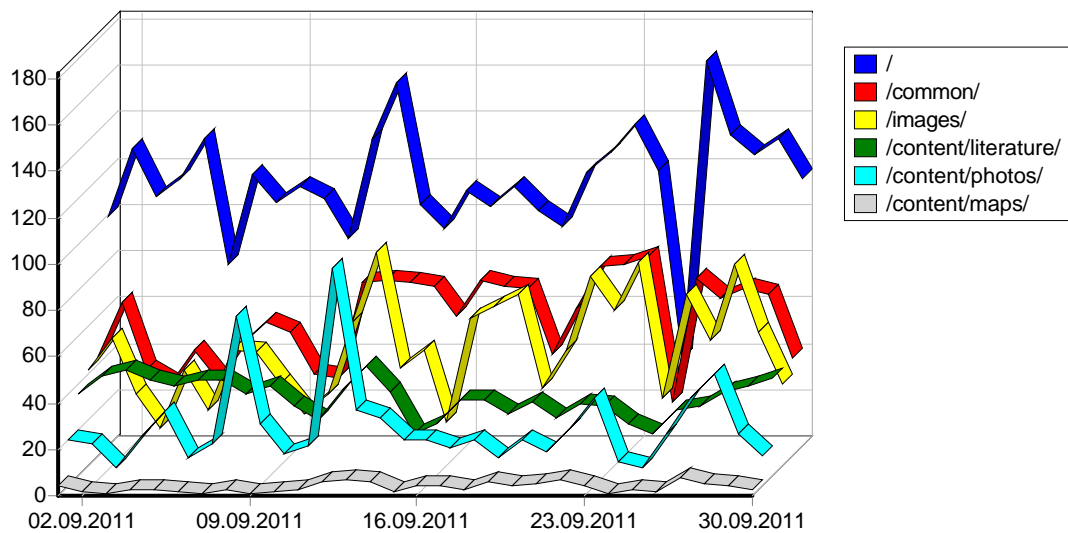

35	http://www.epov.ru/content/literature/statistic-report-08-2008.pdf	11	0	11	961
36	http://www.epov.ru/content/literature/statistic-report-10-2007.pdf	10	0	10	650
37	http://www.epov.ru/content/literature/statistic-report-06-2010.pdf	10	0	10	1,309
38	http://www.epov.ru/content/literature/statistic-report-12-2009.pdf	10	0	10	995
39	http://www.epov.ru/content/literature/statistic-report-08-2007.pdf	10	0	10	1,450
40	http://www.epov.ru/content/literature/statistic-report.pdf	9	0	9	1,422
41	http://www.epov.ru/content/literature/statistic-report-09-2007.pdf	9	0	9	1,220
42	http://www.epov.ru/content/literature/statistic-report-02-2008.pdf	9	0	9	984
43	http://www.epov.ru/content/literature/statistic-report-06-2007.pdf	9	0	9	643
44	http://www.epov.ru/content/literature/statistic-report-10-2009.pdf	9	0	9	1,272
45	http://www.epov.ru/content/literature/statistic-report-04-2010.pdf	9	0	9	1,146
46	http://www.epov.ru/content/literature/statistic-report-11-2009.pdf	8	0	8	1,130
47	http://www.epov.ru/content/literature/statistic-report-03-2008.pdf	8	0	8	1,232
48	http://www.epov.ru/content/literature/statistic-report-06-2008.pdf	8	0	8	1,108
49	http://www.epov.ru/content/literature/statistic-report-11-2008.pdf	8	0	8	1,162
50	http://www.epov.ru/content/literature/statistic-report-03-2009.pdf	7	0	7	999
		1,085	13	-	124,388
		1,167	33	-	219,346