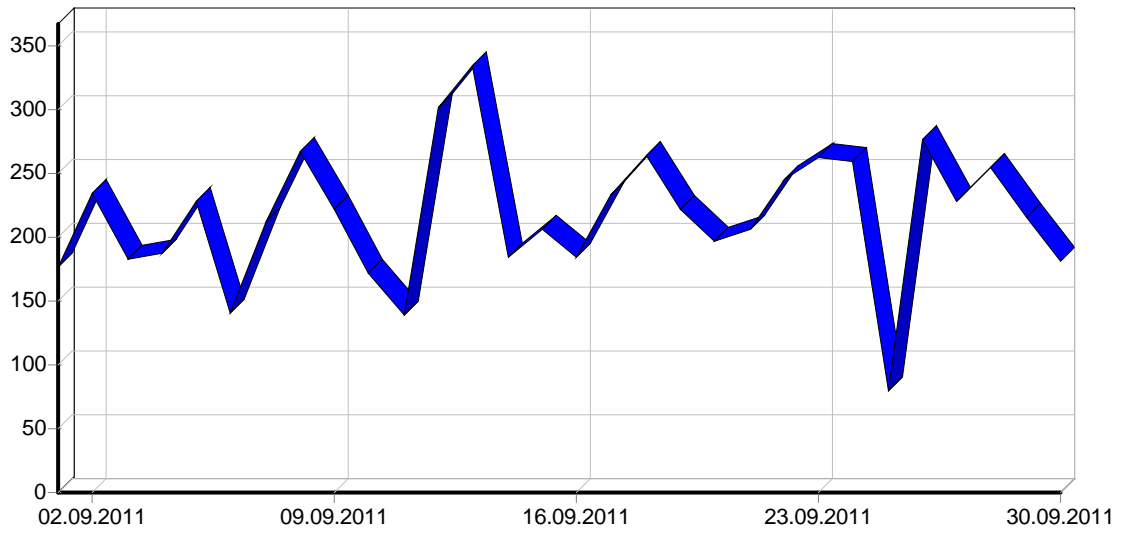

	54,958
	1,831
	8.45
	3,532
	2,578
	22,285
	742
	3.43
	6,505
	216
IP-	3,386
	1.35
	46.18
	25.81
	218.07

					()
01.09.2011	1,675	355	177	17:52	42,788
02.09.2011	1,868	307	235	03:53	53,444
03.09.2011	2,145	1,256	183	05:32	58,203
04.09.2011	1,354	341	187	03:14	35,767
05.09.2011	1,883	842	228	08:02	46,797
06.09.2011	1,574	324	141	13:29	38,069
07.09.2011	1,378	244	213	02:06	40,098
08.09.2011	943	243	268	01:50	37,118
09.09.2011	900	250	222	05:59	20,079
10.09.2011	1,501	252	172	10:08	76,494
11.09.2011	4,812	4,006	139	26:39	51,532
12.09.2011	5,065	4,012	301	05:45	60,260
13.09.2011	1,400	364	334	03:34	36,682
14.09.2011	1,944	657	185	10:01	85,125
15.09.2011	992	298	207	01:50	26,972
16.09.2011	1,440	590	184	15:02	57,448
17.09.2011	1,608	592	233	03:49	63,184
18.09.2011	2,029	387	264	11:33	57,334
19.09.2011	1,172	308	222	01:42	41,543
20.09.2011	961	167	197	03:08	35,864
21.09.2011	1,637	757	207	07:24	33,054
22.09.2011	2,142	653	246	14:03	56,955
23.09.2011	2,625	811	263	09:34	57,950
24.09.2011	1,618	775	259	03:04	35,651
25.09.2011	794	401	80	15:22	19,770
26.09.2011	2,063	973	277	04:35	36,821
27.09.2011	2,350	1,117	229	07:06	61,512
28.09.2011	2,086	481	255	10:18	67,759
29.09.2011	1,780	233	215	04:05	44,567
30.09.2011	1,219	289	182	05:31	39,683
	54,958	22,285	6,505	07:13	1,418,539