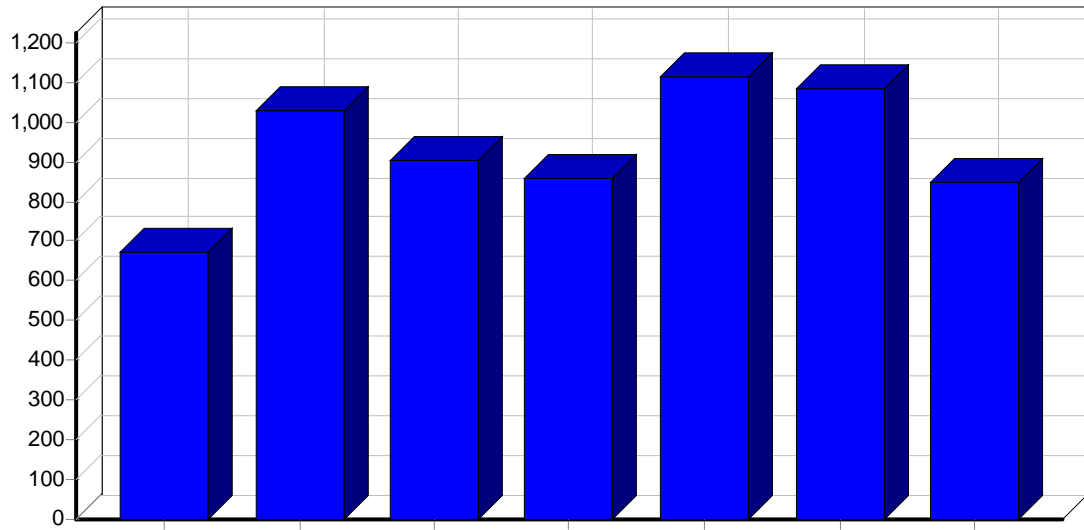

( )
	8,989	670	164,405
	10,183	1,028	185,422
	6,285	901	172,130
	7,045	860	226,038
	7,532	1,113	208,403
	8,052	1,086	228,606
	6,872	847	233,533
	54,958	6,505	1,418,539