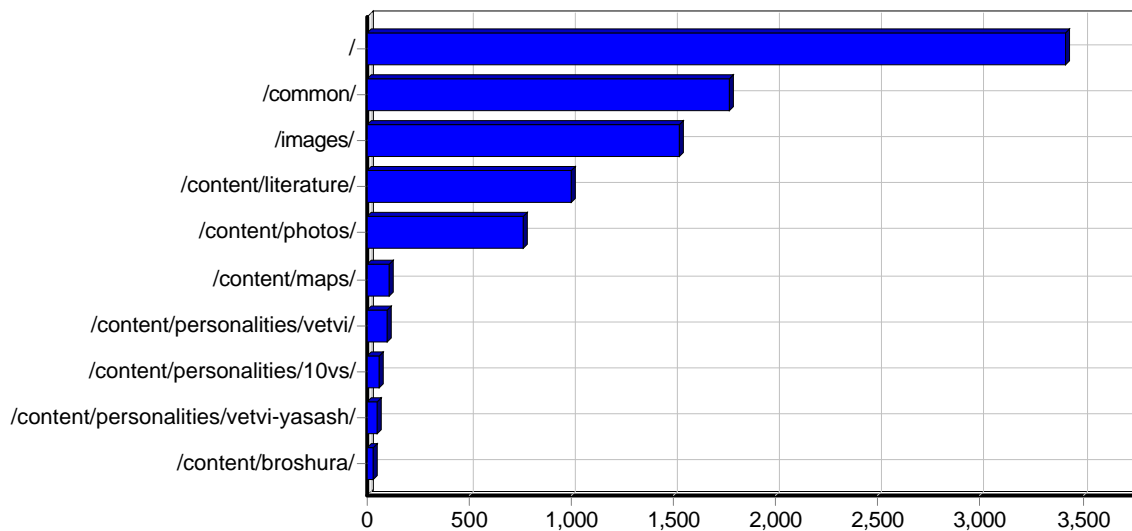

( )
1	http://www.epov.ru/	21,235	0	3,417	514,133
2	http://www.epov.ru/common/	5,228	0	1,775	6,670
3	http://www.epov.ru/images/	8,310	8	1,525	59,553
4	http://www.epov.ru/content/literature/	2,238	35	1,000	313,417
5	http://www.epov.ru/content/photos/	12,494	33	763	391,747
6	http://www.epov.ru/content/maps/	547	4	109	32,573
7	http://www.epov.ru/content/personalities/vetvi/	257	0	102	4,203
8	http://www.epov.ru/content/personalities/10vs/	131	0	55	2,816
9	http://www.epov.ru/content/personalities/vetvi-yasash/	78	0	52	1,800
10	http://www.epov.ru/content/broshura/	392	0	33	18,264
11	http://www.epov.ru/content/personalities/10vi/	54	0	32	1,366
12	http://www.epov.ru/content/personalities/9vi/	47	0	31	1,085
13	http://www.epov.ru/content/personalities/9vn/	32	0	23	662
14	http://www.epov.ru/content/personalities/9vs/	46	0	21	1,053
15	http://www.epov.ru/admin/common/	138	0	20	20
16	http://www.epov.ru/content/personalities/6/	29	0	18	524
17	http://www.epov.ru/content/personalities/9sn/	19	0	18	397
18	http://www.epov.ru/content/personalities/10vn/	47	0	16	1,123
19	http://www.epov.ru/content/personalities/10sm/	26	0	14	437
20	http://www.epov.ru/admin/	205	0	14	54,259
21	http://www.epov.ru/content/personalities/7/	25	0	13	431
22	http://www.epov.ru/content/personalities/10sn/	22	0	11	529
23	http://www.epov.ru/admin/images/	11	0	11	0
24	http://www.epov.ru/content/personalities/4/	26	0	11	416
25	http://www.epov.ru/content/literature/ya-vash-dyadya/	10	0	10	188
26	http://www.epov.ru/content/personalities/3/	19	0	10	257
27	http://www.epov.ru/content/personalities/9vp/	21	0	10	450
28	http://www.epov.ru/content/literature/visotu-otstoyali/	9	0	9	174
29	http://www.epov.ru/content/literature/rodoslovnaya-korennih-zabaykaltsev/	8	0	8	162
30	http://www.epov.ru/content/personalities/10vp/	22	0	8	526
31	http://www.epov.ru/content/personalities/0/	11	0	7	102
32	http://www.epov.ru/content/personalities/8sm/	7	0	7	153
33	http://www.epov.ru/content/literature/godi-ludi-sudbi/	7	0	7	157
34	http://www.epov.ru/content/personalities/10vm/	9	0	7	199