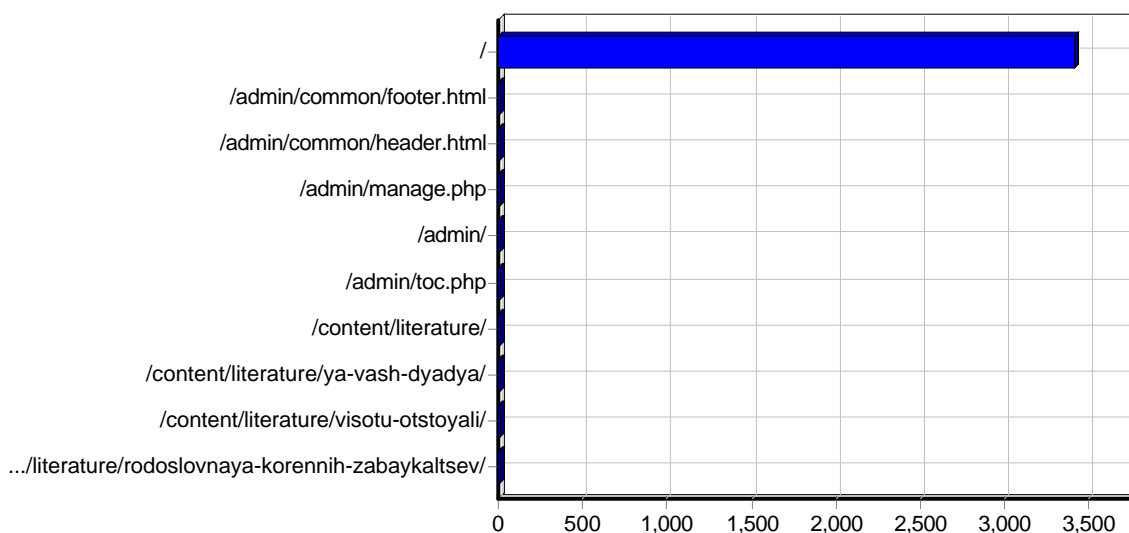

( )
1	http://www.epov.ru/	21,234	0	3,416	514,132
2	http://www.epov.ru/admin/common/footer.html	17	0	17	1
3	http://www.epov.ru/admin/common/header.html	17	0	17	1
4	http://www.epov.ru/admin/manage.php	167	0	14	54,230
5	http://www.epov.ru/admin/	21	0	13	10
6	http://www.epov.ru/admin/toc.php	17	0	13	18
7	http://www.epov.ru/content/literature/	10	0	10	0
8	http://www.epov.ru/content/literature/ya-vash-dyadya/	10	0	10	188
9	http://www.epov.ru/content/literature/visotu-otstoyali/	9	0	9	174
10	http://www.epov.ru/content/literature/rodoslovnaya-korennih-zabaykaltsev/	8	0	8	162
11	http://www.epov.ru/content/literature/dolina-konduya/	7	0	7	132
12	http://www.epov.ru/content/literature/godi-ludi-sudbi/	7	0	7	157
13	http://www.epov.ru/content/literature/selskiy-vrach/	6	0	6	132