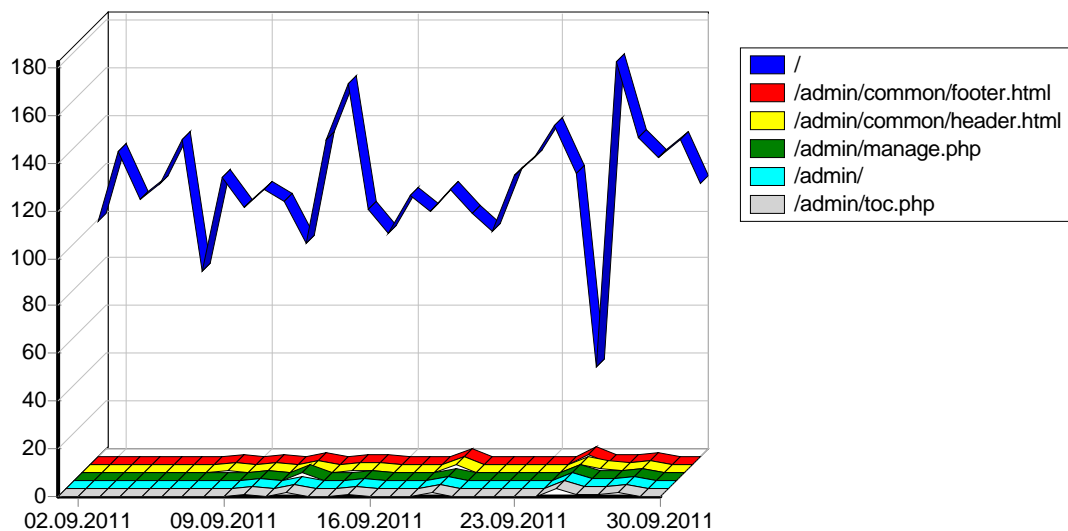

( )
1	http://www.epov.ru/	21,234	0	3,416	514,132
2	http://www.epov.ru/admin/common/footer.html	17	0	17	1
3	http://www.epov.ru/admin/common/header.html	17	0	17	1
4	http://www.epov.ru/admin/manage.php	167	0	14	54,230
5	http://www.epov.ru/admin/	21	0	13	10
6	http://www.epov.ru/admin/toc.php	17	0	13	18
7	http://www.epov.ru/content/literature/	10	0	10	0
8	http://www.epov.ru/content/literature/ya-vash-dyadya/	10	0	10	188
9	http://www.epov.ru/content/literature/visotu-otstoyali/	9	0	9	174
10	http://www.epov.ru/content/literature/rodoslovnaya-korennih-zabaykaltsev/	8	0	8	162
11	http://www.epov.ru/content/literature/dolina-konduya/	7	0	7	132
12	http://www.epov.ru/content/literature/godi-ludi-sudbi/	7	0	7	157
13	http://www.epov.ru/content/literature/selskiy-vrach/	6	0	6	132