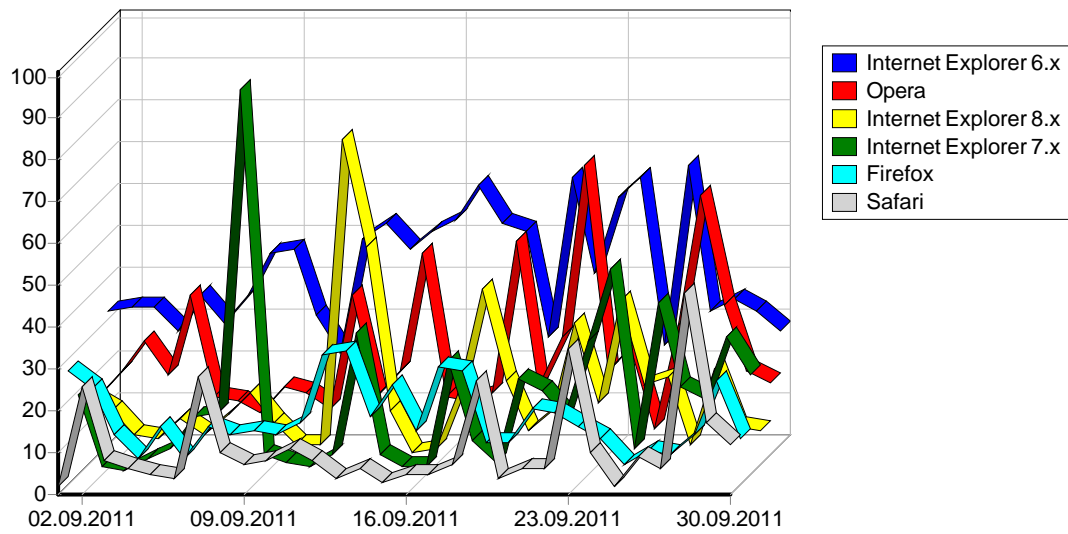

%
1	Internet Explorer 6.x	12,842	1,263	26.96%
2	Opera	8,531	741	15.82%
3	Internet Explorer 8.x	5,694	532	11.36%
4	Internet Explorer 7.x	2,013	530	11.32%
5	Firefox	7,511	473	10.10%
6	Safari	4,345	335	7.15%
7	Mozilla/5.0 (compatible; bingbot/2.0; +http://www.bing.com/bingbot.htm)	622	182	3.89%
8	Mozilla/5.0 (compatible; Ezooms/1.0; ezooms.bot@gmail.com)	315	173	3.69%
9	Internet Explorer 5.x	169	116	2.48%
10	Internet Explorer 9.x	2,267	74	1.58%
11	Mozilla/5.0 (compatible; MJ12bot/v1.4.0; http://www.majestic12.co.uk/bot.php?+)	213	35	0.75%
12		570	27	0.58%
13	searchsite.akvador allsite	26	26	0.56%
14	Netscape 0.x	33	16	0.34%