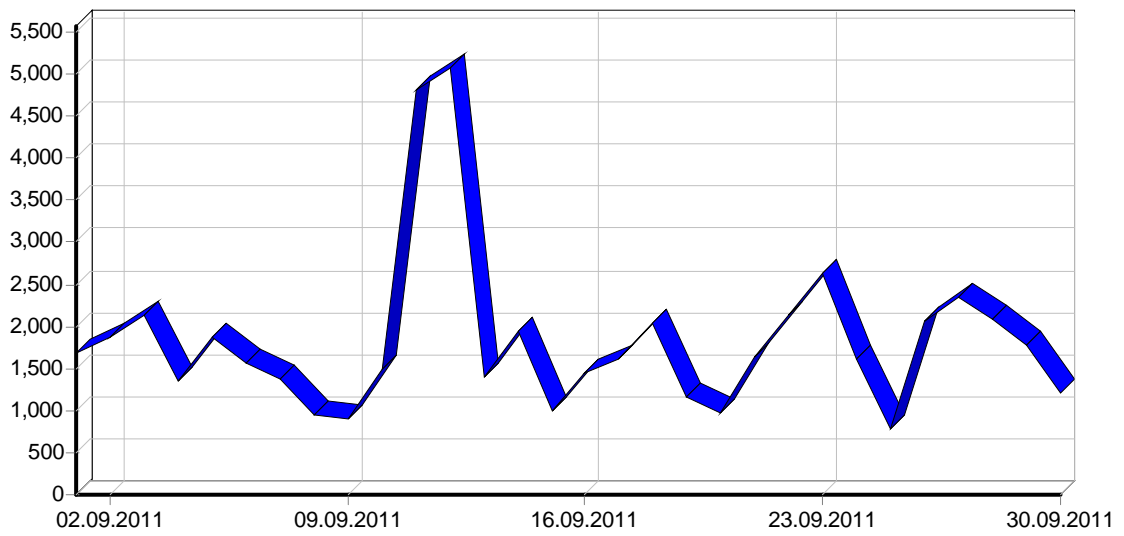

	54,958
	1,831
	8.45
	3,532
	2,578
	22,285
	742
	3.43
	6,505
	216
IP-	3,386
	1.35
	46.18
	25.81
	218.07

					()
01.09.2011	1,675	355	177	17:52	42,788
02.09.2011	1,868	307	235	03:53	53,444
03.09.2011	2,145	1,256	183	05:32	58,203
04.09.2011	1,354	341	187	03:14	35,767
05.09.2011	1,883	842	228	08:02	46,797
06.09.2011	1,574	324	141	13:29	38,069
07.09.2011	1,378	244	213	02:06	40,098
08.09.2011	943	243	268	01:50	37,118
09.09.2011	900	250	222	05:59	20,079
10.09.2011	1,501	252	172	10:08	76,494
11.09.2011	4,812	4,006	139	26:39	51,532
12.09.2011	5,065	4,012	301	05:45	60,260
13.09.2011	1,400	364	334	03:34	36,682
14.09.2011	1,944	657	185	10:01	85,125
15.09.2011	992	298	207	01:50	26,972
16.09.2011	1,440	590	184	15:02	57,448
17.09.2011	1,608	592	233	03:49	63,184
18.09.2011	2,029	387	264	11:33	57,334
19.09.2011	1,172	308	222	01:42	41,543
20.09.2011	961	167	197	03:08	35,864
21.09.2011	1,637	757	207	07:24	33,054
22.09.2011	2,142	653	246	14:03	56,955
23.09.2011	2,625	811	263	09:34	57,950
24.09.2011	1,618	775	259	03:04	35,651
25.09.2011	794	401	80	15:22	19,770
26.09.2011	2,063	973	277	04:35	36,821
27.09.2011	2,350	1,117	229	07:06	61,512
28.09.2011	2,086	481	255	10:18	67,759
29.09.2011	1,780	233	215	04:05	44,567
30.09.2011	1,219	289	182	05:31	39,683
	54,958	22,285	6,505	07:13	1,418,539