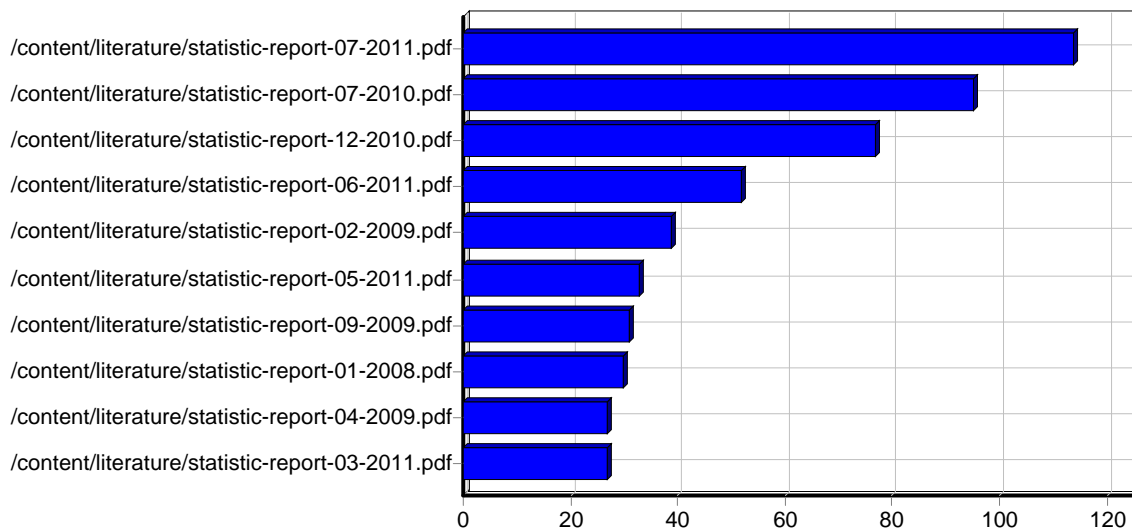

( )
1	http://www.epov.ru/content/literature/statistic-report-07-2011.pdf	115	0	114	13,883
2	http://www.epov.ru/content/literature/statistic-report-07-2010.pdf	95	0	95	11,305
3	http://www.epov.ru/content/literature/statistic-report-12-2010.pdf	77	0	77	9,260
4	http://www.epov.ru/content/literature/statistic-report-06-2011.pdf	53	0	52	5,804
5	http://www.epov.ru/content/literature/statistic-report-02-2009.pdf	39	0	39	4,241
6	http://www.epov.ru/content/literature/statistic-report-05-2011.pdf	33	0	33	4,080
7	http://www.epov.ru/content/literature/statistic-report-09-2009.pdf	31	0	31	3,405
8	http://www.epov.ru/content/literature/statistic-report-01-2008.pdf	31	0	30	3,753
9	http://www.epov.ru/content/literature/statistic-report-04-2009.pdf	27	0	27	2,672
10	http://www.epov.ru/content/literature/statistic-report-03-2011.pdf	27	0	27	3,202
11	http://www.epov.ru/content/literature/statistic-report-09-2010.pdf	26	0	26	2,901
12	http://www.epov.ru/content/literature/statistic-report-06-2009.pdf	26	0	26	2,438
13	http://www.epov.ru/content/literature/statistic-report-03-2010.pdf	23	0	23	2,441
14	http://www.epov.ru/content/literature/statistic-report-05-2008.pdf	23	0	23	3,050
15	http://www.epov.ru/content/literature/statistic-report-05-2010.pdf	20	0	20	2,161
16	http://www.epov.ru/content/literature/statistic-report-02-2010.pdf	19	0	19	1,836
17	http://www.epov.ru/content/literature/galkin-paper-japan.pdf	39	13	18	5,249
18	http://www.epov.ru/content/literature/statistic-report-07-2009.pdf	18	0	18	2,011
19	http://www.epov.ru/content/literature/statistic-report-04-2011.pdf	18	0	18	1,943
20	http://www.epov.ru/content/literature/statistic-report-08-2009.pdf	17	0	17	2,497
21	http://www.epov.ru/content/literature/statistic-report-07-2008.pdf	15	0	15	1,446
22	http://www.epov.ru/content/literature/statistic-report-01-2009.pdf	15	0	15	1,610
23	http://www.epov.ru/content/literature/statistic-report-05-2009.pdf	14	0	14	974
24	http://www.epov.ru/content/literature/statistic-report-05-2007.pdf	14	0	14	680
25	http://www.epov.ru/content/literature/statistic-report-11-2007.pdf	14	0	14	1,102
26	http://www.epov.ru/content/literature/statistic-report-02-2011.pdf	14	0	14	1,872
27	http://www.epov.ru/content/literature/statistic-report-01-2011.pdf	13	0	13	1,983
28	http://www.epov.ru/content/literature/statistic-report-01-2010.pdf	13	0	13	1,935
29	http://www.epov.ru/content/literature/statistic-report-09-2008.pdf	13	0	13	992
30	http://www.epov.ru/content/literature/statistic-report-10-2010.pdf	12	0	12	1,127
31	http://www.epov.ru/content/literature/statistic-report-12-2007.pdf	12	0	12	865
32	http://www.epov.ru/content/literature/statistic-report-08-2010.pdf	12	0	12	1,258
33	http://www.epov.ru/content/literature/statistic-report-11-2010.pdf	12	0	12	1,723