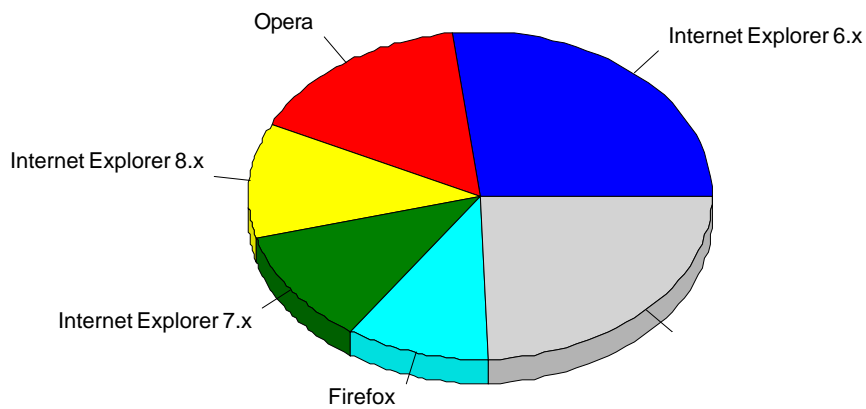

%
1	Internet Explorer 6.x	12,842	1,263	26.96%
2	Opera	8,531	741	15.82%
3	Internet Explorer 8.x	5,694	532	11.36%
4	Internet Explorer 7.x	2,013	530	11.32%
5	Firefox	7,511	473	10.10%
6	Safari	4,345	335	7.15%
7	Mozilla/5.0 (compatible; bingbot/2.0; +http://www.bing.com/bingbot.htm)	622	182	3.89%
8	Mozilla/5.0 (compatible; Ezooms/1.0; ezooms.bot@gmail.com)	315	173	3.69%
9	Internet Explorer 5.x	169	116	2.48%
10	Internet Explorer 9.x	2,267	74	1.58%
11	Mozilla/5.0 (compatible; MJ12bot/v1.4.0; http://www.majestic12.co.uk/bot.php?+)	213	35	0.75%
12		570	27	0.58%
13	searchsite.akvador allsite	26	26	0.56%
14	Netscape 0.x	33	16	0.34%