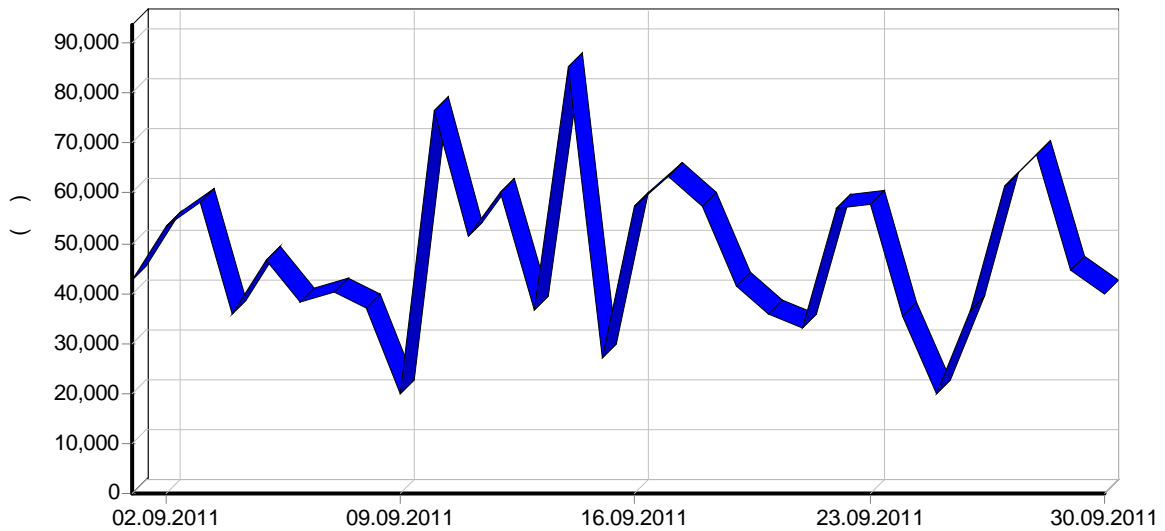

	54,958
	1,831
	8.45
	3,532
	2,578
	22,285
	742
	3.43
	6,505
	216
IP-	3,386
	1.35
	46.18
	25.81
	218.07

					()
01.09.2011	1,675	355	177	17:52	42,788
02.09.2011	1,868	307	235	03:53	53,444
03.09.2011	2,145	1,256	183	05:32	58,203
04.09.2011	1,354	341	187	03:14	35,767
05.09.2011	1,883	842	228	08:02	46,797
06.09.2011	1,574	324	141	13:29	38,069
07.09.2011	1,378	244	213	02:06	40,098
08.09.2011	943	243	268	01:50	37,118
09.09.2011	900	250	222	05:59	20,079
10.09.2011	1,501	252	172	10:08	76,494
11.09.2011	4,812	4,006	139	26:39	51,532
12.09.2011	5,065	4,012	301	05:45	60,260
13.09.2011	1,400	364	334	03:34	36,682
14.09.2011	1,944	657	185	10:01	85,125
15.09.2011	992	298	207	01:50	26,972
16.09.2011	1,440	590	184	15:02	57,448
17.09.2011	1,608	592	233	03:49	63,184
18.09.2011	2,029	387	264	11:33	57,334
19.09.2011	1,172	308	222	01:42	41,543
20.09.2011	961	167	197	03:08	35,864
21.09.2011	1,637	757	207	07:24	33,054
22.09.2011	2,142	653	246	14:03	56,955
23.09.2011	2,625	811	263	09:34	57,950
24.09.2011	1,618	775	259	03:04	35,651
25.09.2011	794	401	80	15:22	19,770
26.09.2011	2,063	973	277	04:35	36,821
27.09.2011	2,350	1,117	229	07:06	61,512
28.09.2011	2,086	481	255	10:18	67,759
29.09.2011	1,780	233	215	04:05	44,567
30.09.2011	1,219	289	182	05:31	39,683
	54,958	22,285	6,505	07:13	1,418,539