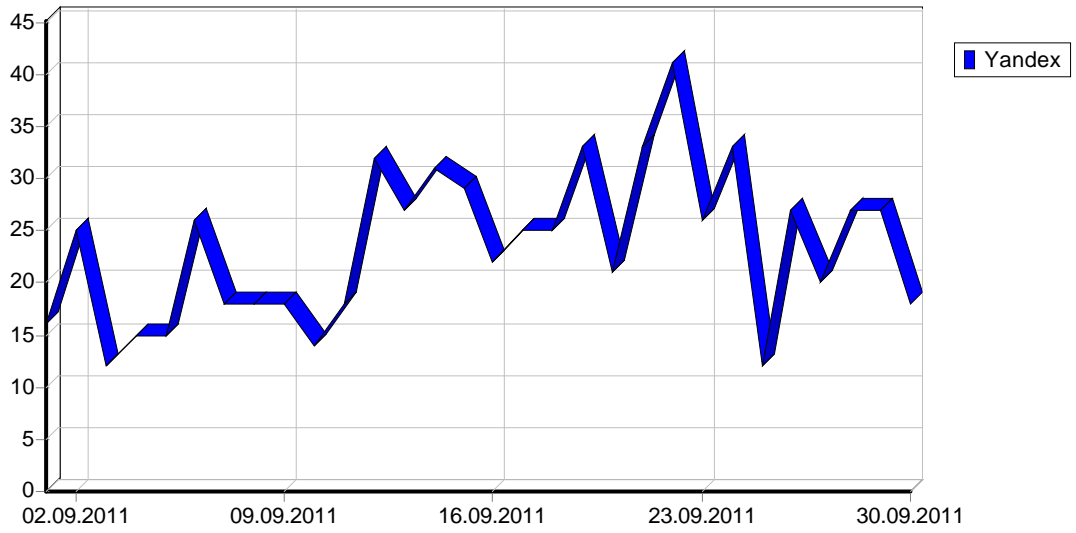

1	Yandex	704
		704