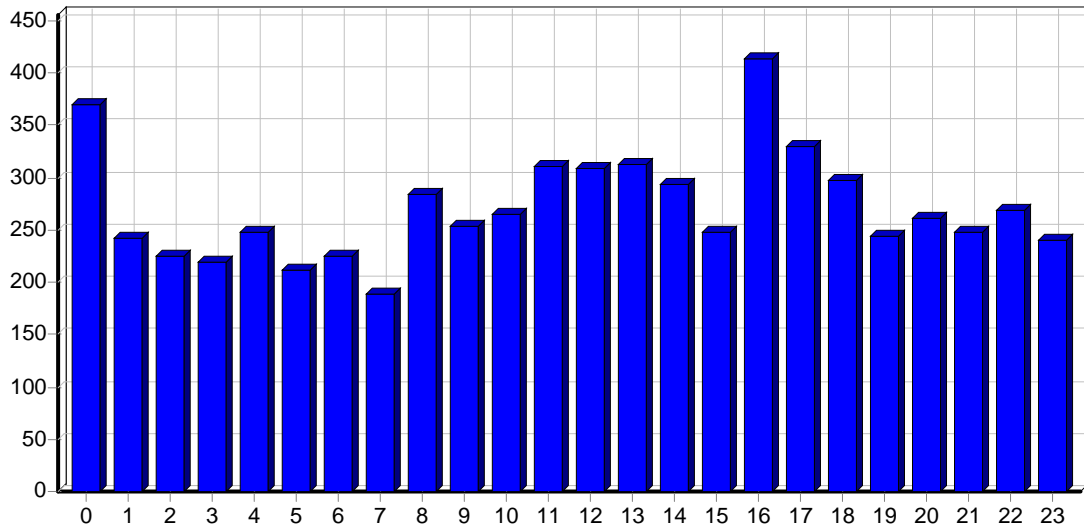

	54,958
	1,831
	8.45
	3,532
	2,578
	22,285
	742
	3.43
	6,505
	216
IP-	3,386
	1.35
	46.18
	25.81
	218.07

					()
01.09.2011	1,675	355	177	17:52	42,788
02.09.2011	1,868	307	235	03:53	53,444
03.09.2011	2,145	1,256	183	05:32	58,203
04.09.2011	1,354	341	187	03:14	35,767
05.09.2011	1,883	842	228	08:02	46,797
06.09.2011	1,574	324	141	13:29	38,069
07.09.2011	1,378	244	213	02:06	40,098
08.09.2011	943	243	268	01:50	37,118
09.09.2011	900	250	222	05:59	20,079
10.09.2011	1,501	252	172	10:08	76,494
11.09.2011	4,812	4,006	139	26:39	51,532
12.09.2011	5,065	4,012	301	05:45	60,260
13.09.2011	1,400	364	334	03:34	36,682
14.09.2011	1,944	657	185	10:01	85,125
15.09.2011	992	298	207	01:50	26,972
16.09.2011	1,440	590	184	15:02	57,448
17.09.2011	1,608	592	233	03:49	63,184
18.09.2011	2,029	387	264	11:33	57,334
19.09.2011	1,172	308	222	01:42	41,543
20.09.2011	961	167	197	03:08	35,864
21.09.2011	1,637	757	207	07:24	33,054
22.09.2011	2,142	653	246	14:03	56,955
23.09.2011	2,625	811	263	09:34	57,950
24.09.2011	1,618	775	259	03:04	35,651
25.09.2011	794	401	80	15:22	19,770
26.09.2011	2,063	973	277	04:35	36,821
27.09.2011	2,350	1,117	229	07:06	61,512
28.09.2011	2,086	481	255	10:18	67,759
29.09.2011	1,780	233	215	04:05	44,567
30.09.2011	1,219	289	182	05:31	39,683
	54,958	22,285	6,505	07:13	1,418,539