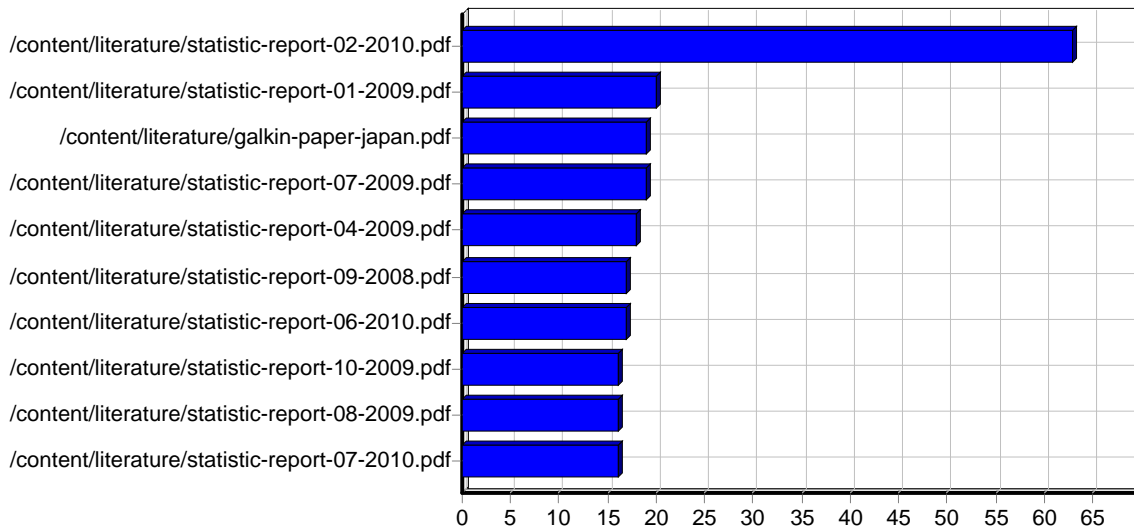

14	http://www.epov.ru/admin/common/header.html	6	0	6	1
15	http://www.epov.ru/	5	0	4	40
16	http://www.epov.ru/content/personalities/vetvi/	3	0	3	0
17	http://www.epov.ruhttp://www.epov.ru/	5	0	3	755
18	http://www.epov.ru/content/personalities/10vs/	2	0	2	0
19	http://www.epov.ru/content/personalities/vetvi-yasash/	6	0	2	0
20	http://www.epov.ru/content/	4	0	2	1
21	http://www.epov.ru/././.	19	0	1	223
22	http://www.epov.ru/./././.	1	0	1	10
23	http://www.epov.ru/./	211	0	1	2,504
24	http://www.epov.ru/././	268	0	1	3,334
25	http://www.epov.ru///	1	0	1	9
26	http://www.epov.ru////	1	0	1	10
27	http://www.epov.ru/content/personalities/10vi/	1	0	1	0
28	http://www.epov.ru/content/personalities/	1	0	1	0
		11,521	0	-	358,575