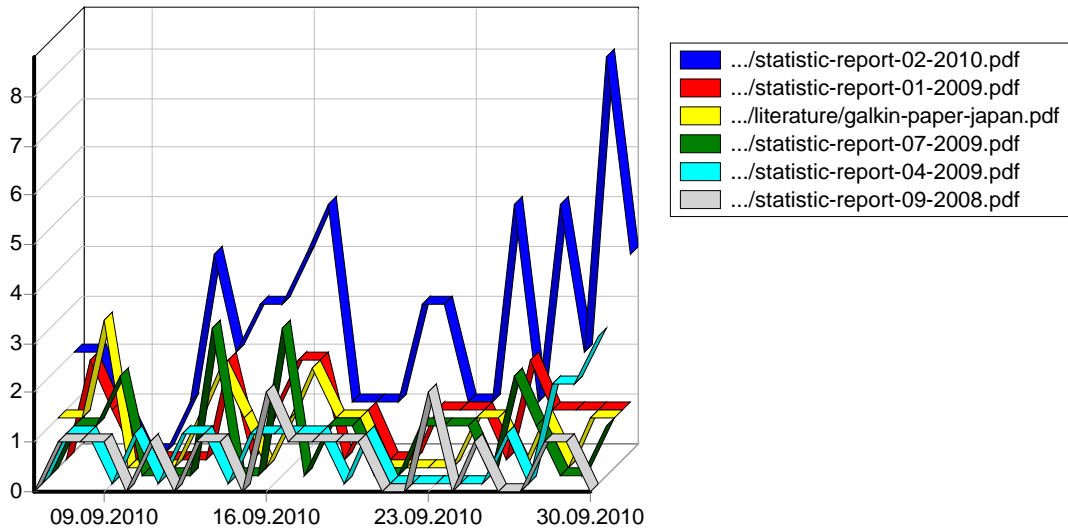

14	http://www.epov.ru/admin/common/header.html	6	0	6	1
15	http://www.epov.ru/	5	0	4	40
16	http://www.epov.ru/content/personalities/vetvi/	3	0	3	0
17	http://www.epov.ruhttp://www.epov.ru/	5	0	3	755
18	http://www.epov.ru/content/personalities/10vs/	2	0	2	0
19	http://www.epov.ru/content/personalities/vetvi-yasash/	6	0	2	0
20	http://www.epov.ru/content/	4	0	2	1
21	http://www.epov.ru/././.	19	0	1	223
22	http://www.epov.ru/./././.	1	0	1	10
23	http://www.epov.ru/./	211	0	1	2,504
24	http://www.epov.ru/././	268	0	1	3,334
25	http://www.epov.ru///	1	0	1	9
26	http://www.epov.ru////	1	0	1	10
27	http://www.epov.ru/content/personalities/10vi/	1	0	1	0
28	http://www.epov.ru/content/personalities/	1	0	1	0
		11,521	0	-	358,575