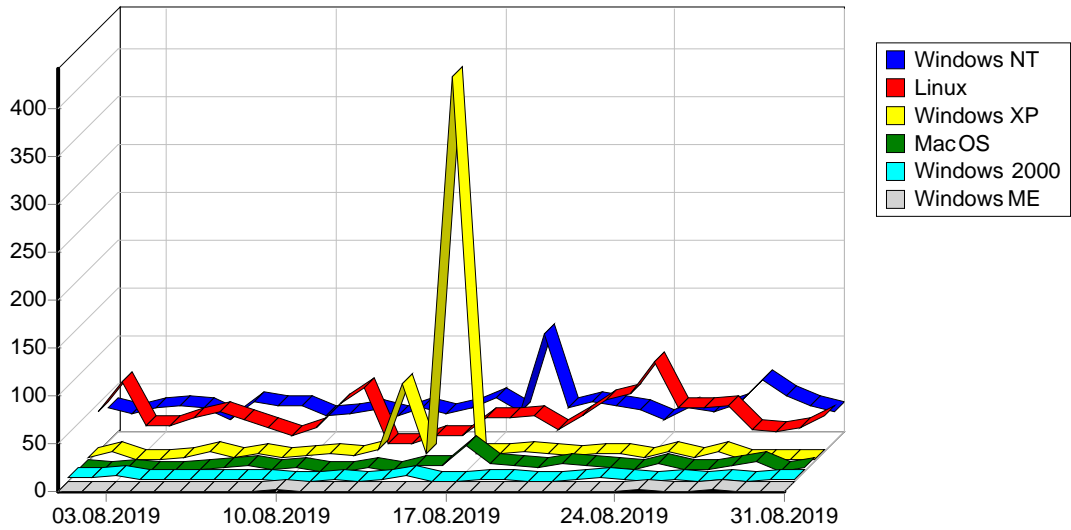

%
1		24,377	3,258	50.08%
2	Windows NT	7,831	1,182	18.17%
3	Linux	5,528	1,133	17.42%
4	Windows XP	1,712	677	10.41%
5	Mac OS	966	151	2.32%
6	Windows 2000	122	67	1.03%
7	Windows ME	48	13	0.20%
8	Windows Vista	42	11	0.17%
9	Windows 98	36	10	0.15%
10	Windows Server 2003	6	2	0.03%
11	Windows 95	3	1	0.02%
		40,671	6,505	100.00%