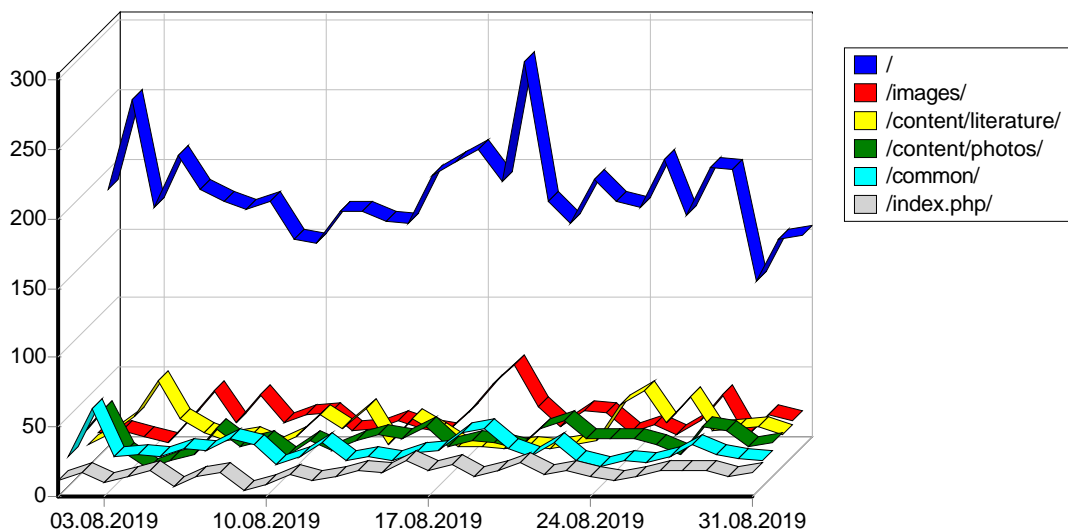

( )
1	http://www.epov.ru/	18,774	0	5,648	786,236
2	http://www.epov.ru/images/	3,991	3	860	30,352
3	http://www.epov.ru/content/literature/	1,043	37	844	356,634
4	http://www.epov.ru/content/photos/	5,390	8	787	190,131
5	http://www.epov.ru/common/	1,829	3	781	3,393
6	http://www.epov.ru/index.php/	1,835	0	490	60,223
7	http://www.epov.ru/content/personalities/vetvi/	196	0	174	5,545
8	http://www.epov.ru/content/personalities/10vs/	179	0	141	4,813
9	http://www.epov.ru/content/maps/	258	2	131	19,678
10	http://www.epov.ru/index.php/common/	863	0	84	5,082
11	http://www.epov.ru/content/personalities/10vn/	90	0	80	2,057
12	http://www.epov.ru/index.php/common/content/photos/	108	0	77	1,919
13	http://www.epov.ru/content/personalities/vetvi-yasash/	88	0	76	2,458
14	http://www.epov.ru/index.php/content/maps/	82	0	75	890
15	http://www.epov.ru/index.php/content/photos/	1,026	0	72	8,175
16	http://www.epov.ru/index.php/images/	1,336	0	72	16,164