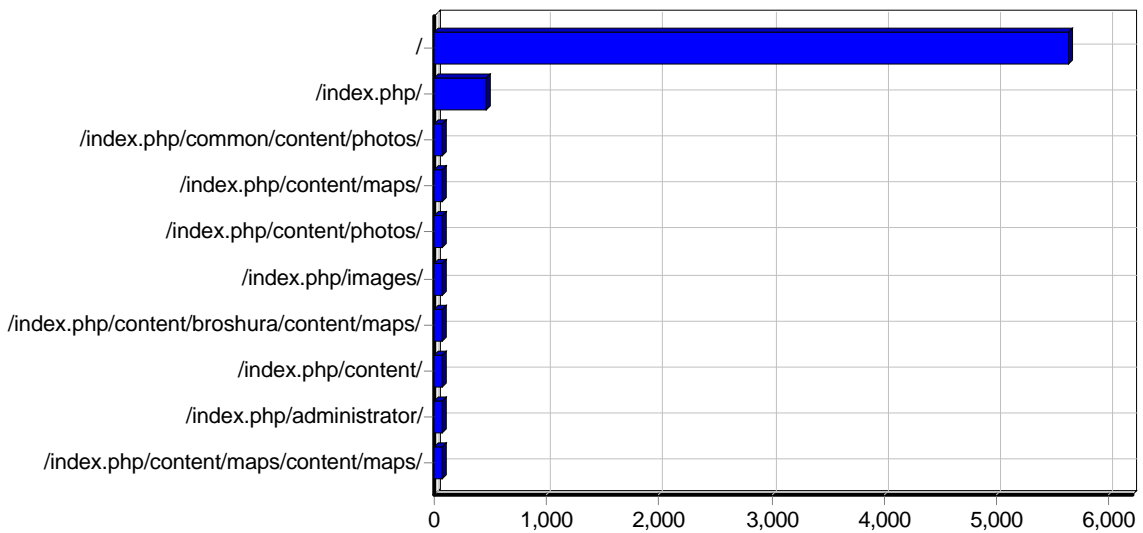

( )
1	http://www.epov.ru/	18,766	0	5,647	786,164
2	http://www.epov.ru/index.php/	1,695	0	461	57,301
3	http://www.epov.ru/index.php/common/content/photos/	108	0	77	1,919
4	http://www.epov.ru/index.php/content/maps/	82	0	75	890
5	http://www.epov.ru/index.php/content/photos/	1,026	0	72	8,175
6	http://www.epov.ru/index.php/images/	1,336	0	72	16,164
7	http://www.epov.ru/index.php/content/broshura/content/maps/	85	0	71	1,033
8	http://www.epov.ru/index.php/content/	1,367	0	71	12,374
9	http://www.epov.ru/index.php/administrator/	111	0	65	1,041
10	http://www.epov.ru/index.php/content/maps/content/maps/	78	0	65	4,200
11	http://www.epov.ru/index.php/content/photos/images/images/	80	0	64	2,424
12	http://www.epov.ru/index.php/content/photos/common/images/	1,170	0	63	12,089
13	http://www.epov.ru/index.php/content/photos/common/	980	0	62	8,783