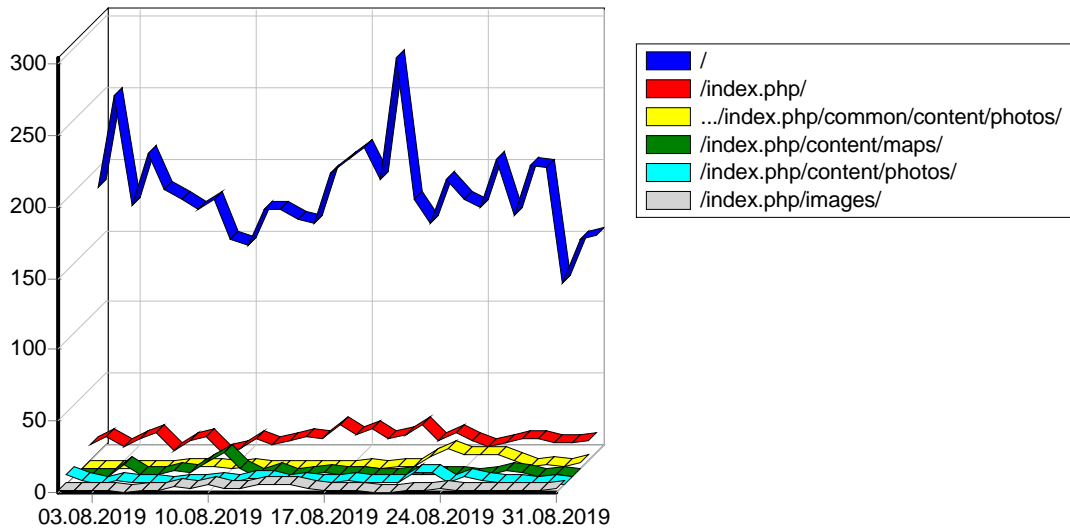

( )
1	http://www.epov.ru/	18,766	0	5,647	786,164
2	http://www.epov.ru/index.php/	1,695	0	461	57,301
3	http://www.epov.ru/index.php/common/content/photos/	108	0	77	1,919
4	http://www.epov.ru/index.php/content/maps/	82	0	75	890
5	http://www.epov.ru/index.php/content/photos/	1,026	0	72	8,175
6	http://www.epov.ru/index.php/images/	1,336	0	72	16,164
7	http://www.epov.ru/index.php/content/broshura/content/maps/	85	0	71	1,033
8	http://www.epov.ru/index.php/content/	1,367	0	71	12,374
9	http://www.epov.ru/index.php/administrator/	111	0	65	1,041
10	http://www.epov.ru/index.php/content/maps/content/maps/	78	0	65	4,200
11	http://www.epov.ru/index.php/content/photos/images/images/	80	0	64	2,424
12	http://www.epov.ru/index.php/content/photos/common/images/	1,170	0	63	12,089
13	http://www.epov.ru/index.php/content/photos/common/	980	0	62	8,783