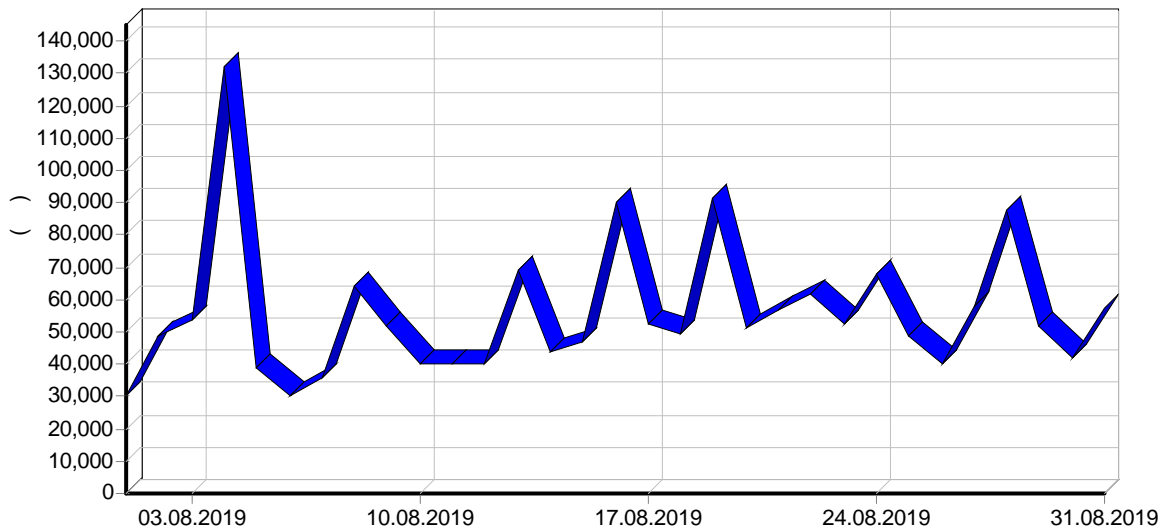

	54,847
	1,769
	4.81
	799
	6,232
	34,964
	1,127
	3.06
	11,414
	368
IP-	3,306
	1.64
	54.30
	31.43
	151.03

					()
01.08.2019	1,031	516	347	04:08	30,084
02.08.2019	1,069	540	413	02:31	48,830
03.08.2019	998	410	322	03:41	53,858
04.08.2019	1,997	1,467	368	06:42	131,820
05.08.2019	1,060	522	373	04:15	38,903
06.08.2019	1,068	423	358	02:33	30,030
07.08.2019	737	304	332	02:53	35,584
08.08.2019	2,305	1,480	333	03:16	64,245
09.08.2019	2,159	886	272	03:37	51,840
10.08.2019	1,186	831	306	02:54	40,015
11.08.2019	1,213	685	333	03:56	40,303
12.08.2019	2,040	1,583	321	06:55	40,146
13.08.2019	3,025	2,209	373	05:42	69,155
14.08.2019	1,402	1,035	387	04:19	43,630
15.08.2019	1,749	1,155	378	04:24	46,968
16.08.2019	2,622	1,891	805	02:24	90,194
17.08.2019	2,415	1,878	386	01:13	52,192
18.08.2019	2,364	1,561	360	06:26	49,197
19.08.2019	2,507	1,304	445	02:48	91,055
20.08.2019	1,269	455	317	04:30	51,489
21.08.2019	1,459	811	348	04:56	56,761
22.08.2019	1,410	639	339	06:10	61,417
23.08.2019	1,098	717	334	05:47	52,186
24.08.2019	3,156	2,433	428	06:20	67,924
25.08.2019	1,620	1,079	435	03:49	48,649
26.08.2019	1,557	1,021	322	05:03	40,277
27.08.2019	1,155	574	417	04:28	58,297
28.08.2019	4,081	2,962	406	06:38	87,631
29.08.2019	1,317	884	273	05:33	51,760
30.08.2019	1,666	1,278	300	04:09	42,004
31.08.2019	2,112	1,431	283	05:25	57,382
	54,847	34,964	11,414	04:20	1,723,839