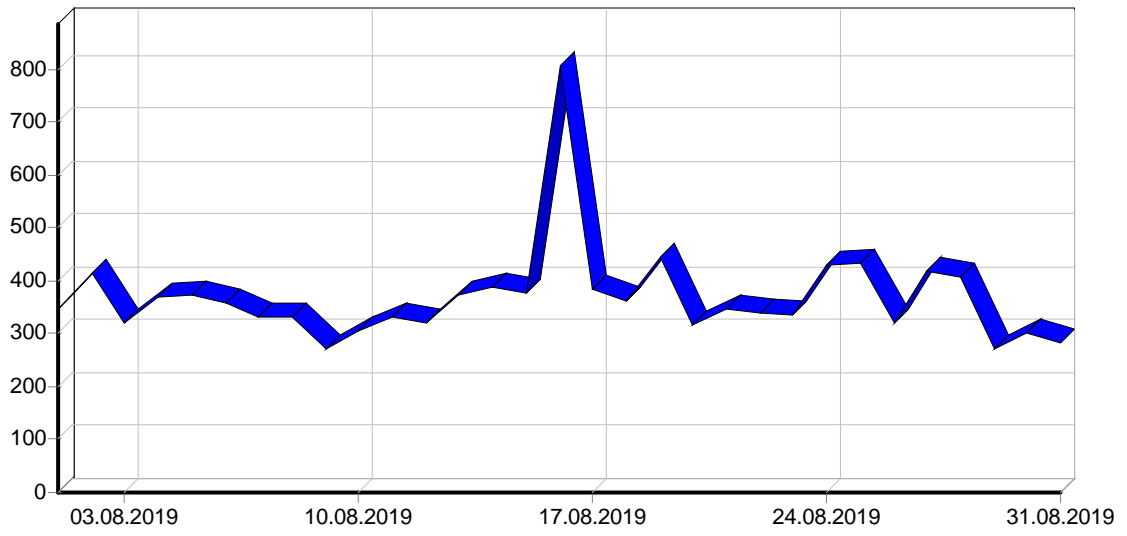

	54,847
	1,769
	4.81
	799
	6,232
	34,964
	1,127
	3.06
	11,414
	368
IP-	3,306
	1.64
	54.30
	31.43
	151.03

					()
01.08.2019	1,031	516	347	04:08	30,084
02.08.2019	1,069	540	413	02:31	48,830
03.08.2019	998	410	322	03:41	53,858
04.08.2019	1,997	1,467	368	06:42	131,820
05.08.2019	1,060	522	373	04:15	38,903
06.08.2019	1,068	423	358	02:33	30,030
07.08.2019	737	304	332	02:53	35,584
08.08.2019	2,305	1,480	333	03:16	64,245
09.08.2019	2,159	886	272	03:37	51,840
10.08.2019	1,186	831	306	02:54	40,015
11.08.2019	1,213	685	333	03:56	40,303
12.08.2019	2,040	1,583	321	06:55	40,146
13.08.2019	3,025	2,209	373	05:42	69,155
14.08.2019	1,402	1,035	387	04:19	43,630
15.08.2019	1,749	1,155	378	04:24	46,968
16.08.2019	2,622	1,891	805	02:24	90,194
17.08.2019	2,415	1,878	386	01:13	52,192
18.08.2019	2,364	1,561	360	06:26	49,197
19.08.2019	2,507	1,304	445	02:48	91,055
20.08.2019	1,269	455	317	04:30	51,489
21.08.2019	1,459	811	348	04:56	56,761
22.08.2019	1,410	639	339	06:10	61,417
23.08.2019	1,098	717	334	05:47	52,186
24.08.2019	3,156	2,433	428	06:20	67,924
25.08.2019	1,620	1,079	435	03:49	48,649
26.08.2019	1,557	1,021	322	05:03	40,277
27.08.2019	1,155	574	417	04:28	58,297
28.08.2019	4,081	2,962	406	06:38	87,631
29.08.2019	1,317	884	273	05:33	51,760
30.08.2019	1,666	1,278	300	04:09	42,004
31.08.2019	2,112	1,431	283	05:25	57,382
	54,847	34,964	11,414	04:20	1,723,839