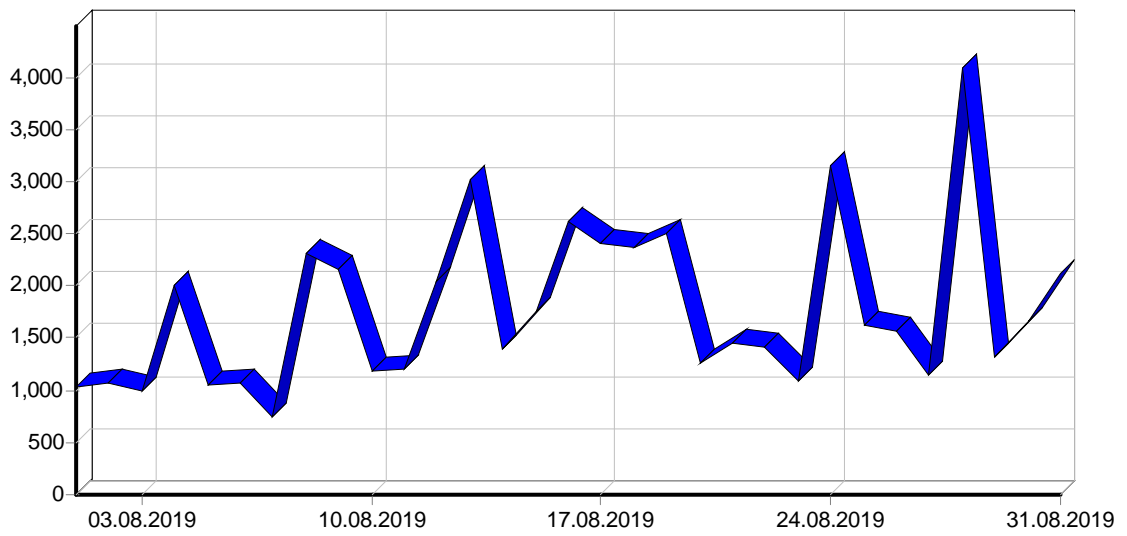

	54,847
	1,769
	4.81
	799
	6,232
	34,964
	1,127
	3.06
	11,414
	368
IP-	3,306
	1.64
	54.30
	31.43
	151.03

					()
01.08.2019	1,031	516	347	04:08	30,084
02.08.2019	1,069	540	413	02:31	48,830
03.08.2019	998	410	322	03:41	53,858
04.08.2019	1,997	1,467	368	06:42	131,820
05.08.2019	1,060	522	373	04:15	38,903
06.08.2019	1,068	423	358	02:33	30,030
07.08.2019	737	304	332	02:53	35,584
08.08.2019	2,305	1,480	333	03:16	64,245
09.08.2019	2,159	886	272	03:37	51,840
10.08.2019	1,186	831	306	02:54	40,015
11.08.2019	1,213	685	333	03:56	40,303
12.08.2019	2,040	1,583	321	06:55	40,146
13.08.2019	3,025	2,209	373	05:42	69,155
14.08.2019	1,402	1,035	387	04:19	43,630
15.08.2019	1,749	1,155	378	04:24	46,968
16.08.2019	2,622	1,891	805	02:24	90,194
17.08.2019	2,415	1,878	386	01:13	52,192
18.08.2019	2,364	1,561	360	06:26	49,197
19.08.2019	2,507	1,304	445	02:48	91,055
20.08.2019	1,269	455	317	04:30	51,489
21.08.2019	1,459	811	348	04:56	56,761
22.08.2019	1,410	639	339	06:10	61,417
23.08.2019	1,098	717	334	05:47	52,186
24.08.2019	3,156	2,433	428	06:20	67,924
25.08.2019	1,620	1,079	435	03:49	48,649
26.08.2019	1,557	1,021	322	05:03	40,277
27.08.2019	1,155	574	417	04:28	58,297
28.08.2019	4,081	2,962	406	06:38	87,631
29.08.2019	1,317	884	273	05:33	51,760
30.08.2019	1,666	1,278	300	04:09	42,004
31.08.2019	2,112	1,431	283	05:25	57,382
	54,847	34,964	11,414	04:20	1,723,839