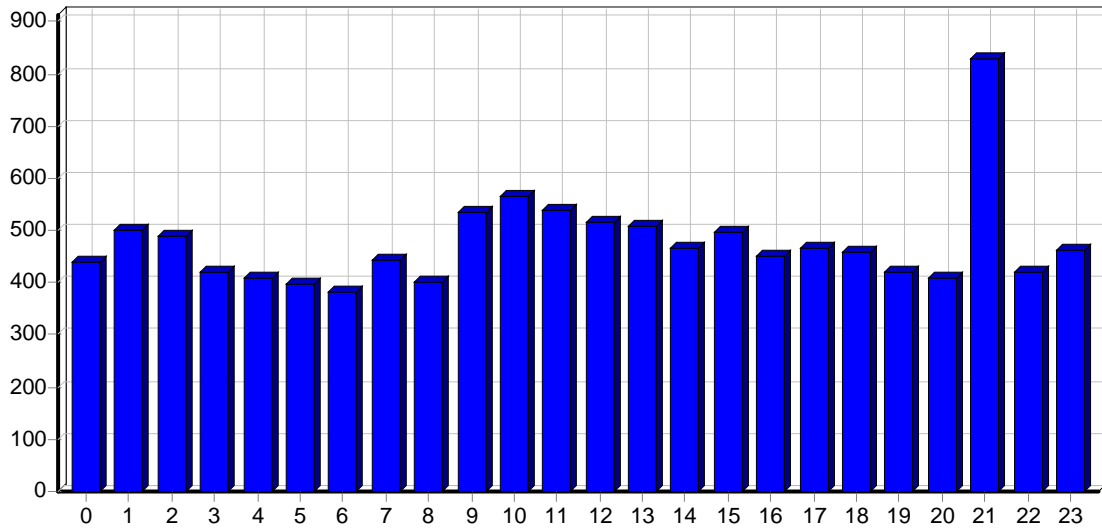

	54,847
	1,769
	4.81
	799
	6,232
	34,964
	1,127
	3.06
	11,414
	368
IP-	3,306
	1.64
	54.30
	31.43
	151.03

					()
01.08.2019	1,031	516	347	04:08	30,084
02.08.2019	1,069	540	413	02:31	48,830
03.08.2019	998	410	322	03:41	53,858
04.08.2019	1,997	1,467	368	06:42	131,820
05.08.2019	1,060	522	373	04:15	38,903
06.08.2019	1,068	423	358	02:33	30,030
07.08.2019	737	304	332	02:53	35,584
08.08.2019	2,305	1,480	333	03:16	64,245
09.08.2019	2,159	886	272	03:37	51,840
10.08.2019	1,186	831	306	02:54	40,015
11.08.2019	1,213	685	333	03:56	40,303
12.08.2019	2,040	1,583	321	06:55	40,146
13.08.2019	3,025	2,209	373	05:42	69,155
14.08.2019	1,402	1,035	387	04:19	43,630
15.08.2019	1,749	1,155	378	04:24	46,968
16.08.2019	2,622	1,891	805	02:24	90,194
17.08.2019	2,415	1,878	386	01:13	52,192
18.08.2019	2,364	1,561	360	06:26	49,197
19.08.2019	2,507	1,304	445	02:48	91,055
20.08.2019	1,269	455	317	04:30	51,489
21.08.2019	1,459	811	348	04:56	56,761
22.08.2019	1,410	639	339	06:10	61,417
23.08.2019	1,098	717	334	05:47	52,186
24.08.2019	3,156	2,433	428	06:20	67,924
25.08.2019	1,620	1,079	435	03:49	48,649
26.08.2019	1,557	1,021	322	05:03	40,277
27.08.2019	1,155	574	417	04:28	58,297
28.08.2019	4,081	2,962	406	06:38	87,631
29.08.2019	1,317	884	273	05:33	51,760
30.08.2019	1,666	1,278	300	04:09	42,004
31.08.2019	2,112	1,431	283	05:25	57,382
	54,847	34,964	11,414	04:20	1,723,839