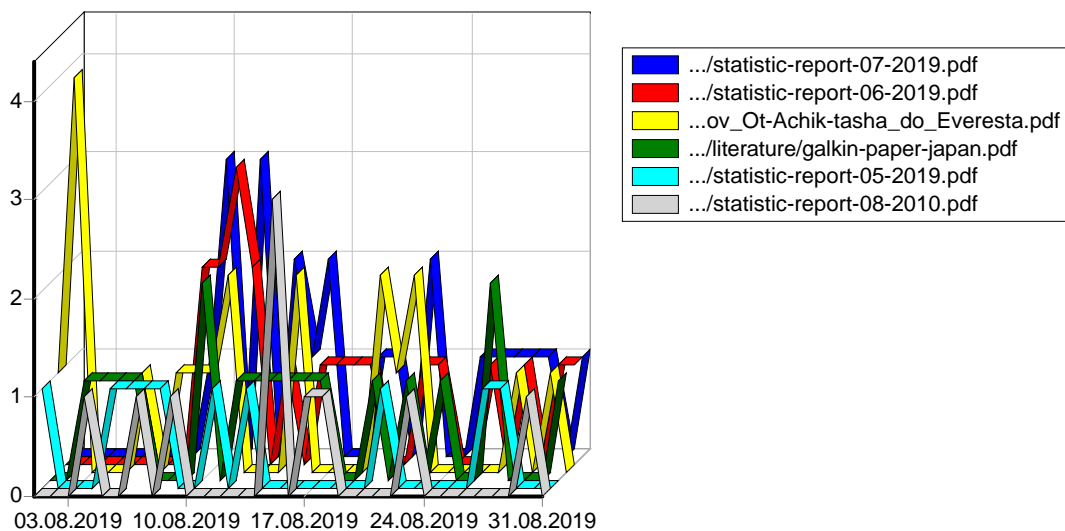

( )
1	http://www.epov.ru/content/literature/statistic-report-07-2019.pdf	23	0	22	2,296
2	http://www.epov.ru/content/literature/statistic-report-06-2019.pdf	21	0	20	3,229
3	http://www.epov.ru/content/literature/VEpov_Ot-Achik-tasha_do_Everesta.pdf	52	32	20	35,946
4	http://www.epov.ru/content/literature/galkin-paper-japan.pdf	18	0	18	3,026
5	http://www.epov.ru/content/literature/statistic-report-05-2019.pdf	12	0	10	1,065
6	http://www.epov.ru/content/literature/statistic-report-08-2010.pdf	10	0	10	1,532
7	http://www.epov.ru/content/literature/statistic-report-04-2010.pdf	9	0	9	1,433
8	http://www.epov.ru/content/literature/statistic-report-09-2012.pdf	9	0	9	1,267
9	http://www.epov.ru/content/literature/statistic-report-08-2009.pdf	9	0	9	1,386
10	http://www.epov.ru/content/literature/statistic-report-05-2009.pdf	8	0	8	1,256
11	http://www.epov.ru/content/literature/statistic-report-02-2008.pdf	12	0	8	876
12	http://www.epov.ru/content/literature/statistic-report-10-2007.pdf	7	0	7	866
13	http://www.epov.ru/content/literature/statistic-report-03-2017.pdf	7	0	7	489
14	http://www.epov.ru/content/literature/statistic-report-03-2013.pdf	7	0	7	959
15	http://www.epov.ru/content/literature/statistic-report-03-2019.pdf	7	0	7	955