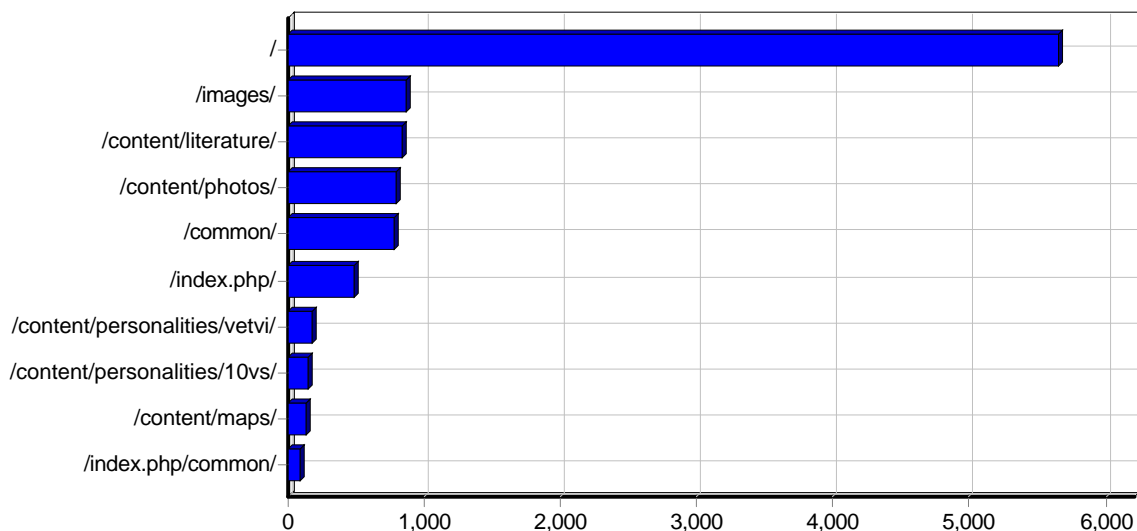

( )
1	http://www.epov.ru/	18,774	0	5,648	786,236
2	http://www.epov.ru/images/	3,991	3	860	30,352
3	http://www.epov.ru/content/literature/	1,043	37	844	356,634
4	http://www.epov.ru/content/photos/	5,390	8	787	190,131
5	http://www.epov.ru/common/	1,829	3	781	3,393
6	http://www.epov.ru/index.php/	1,835	0	490	60,223
7	http://www.epov.ru/content/personalities/vetvi/	196	0	174	5,545
8	http://www.epov.ru/content/personalities/10vs/	179	0	141	4,813
9	http://www.epov.ru/content/maps/	258	2	131	19,678
10	http://www.epov.ru/index.php/common/	863	0	84	5,082
11	http://www.epov.ru/content/personalities/10vn/	90	0	80	2,057
12	http://www.epov.ru/index.php/common/content/photos/	108	0	77	1,919
13	http://www.epov.ru/content/personalities/vetvi-yasash/	88	0	76	2,458
14	http://www.epov.ru/index.php/content/maps/	82	0	75	890
15	http://www.epov.ru/index.php/content/photos/	1,026	0	72	8,175
16	http://www.epov.ru/index.php/images/	1,336	0	72	16,164