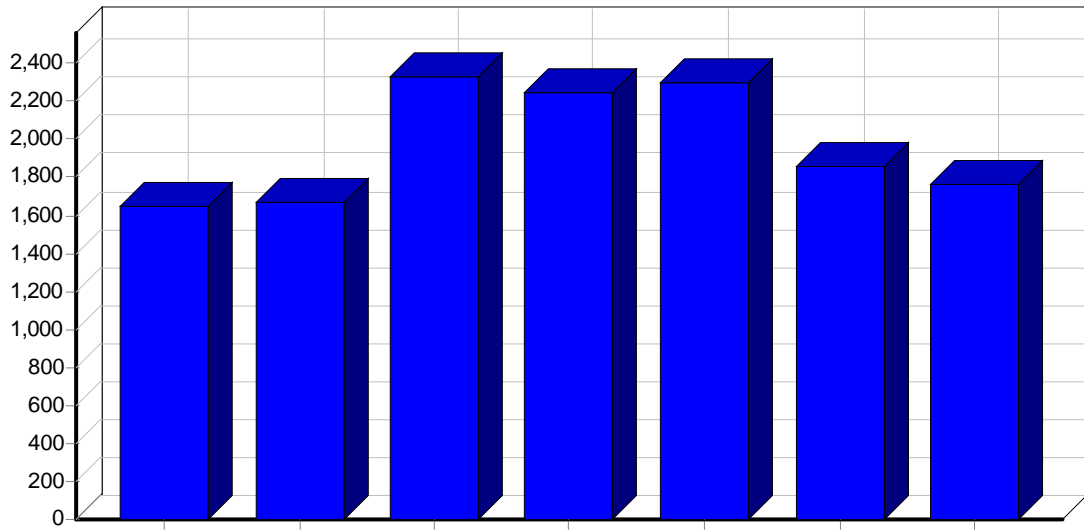

( )
	10,449	1,644	276,357
	9,497	1,673	232,483
	13,381	2,328	325,888
	11,599	2,243	328,885
	12,445	2,302	328,519
	11,747	1,859	284,078
	10,215	1,768	298,607
	79,333	13,817	2,074,819