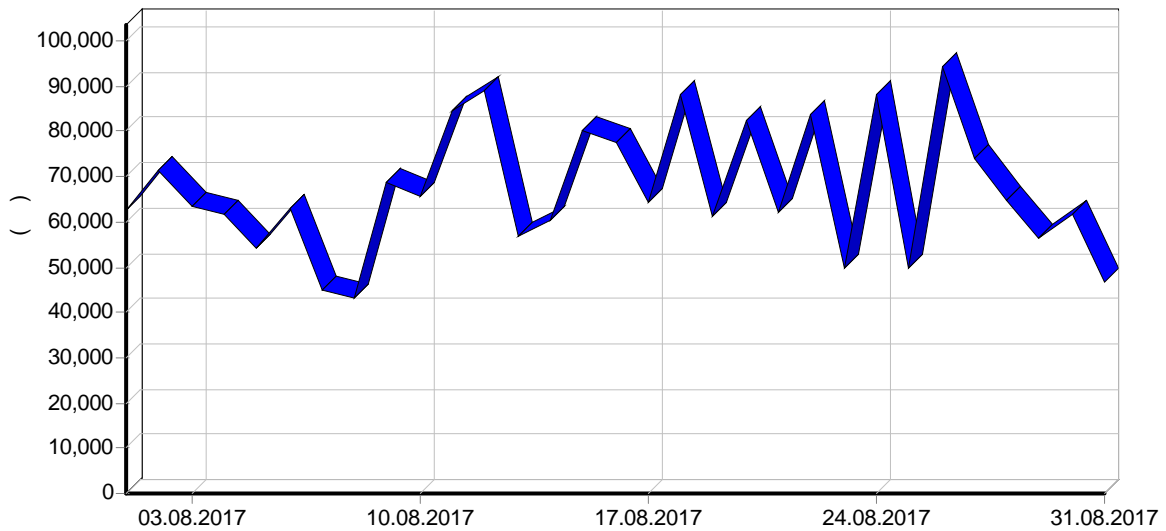

	79,333
	2,559
	5.74
	1,745
	6,258
	52,431
	1,691
	3.79
	13,817
	445
IP-	3,485
	1.98
	65.36
	26.15
	150.16

					( )
01.08.2017	1,802	986	457	07:58	62,746
02.08.2017	1,773	557	448	02:53	71,386
03.08.2017	1,461	666	412	06:11	63,535
04.08.2017	1,366	875	470	08:58	61,836
05.08.2017	1,591	1,074	493	07:54	54,230
06.08.2017	1,472	770	464	07:58	63,038
07.08.2017	1,802	1,012	411	14:41	45,067
08.08.2017	1,232	790	522	05:27	43,022
09.08.2017	2,420	1,779	450	14:05	68,611
10.08.2017	3,021	2,339	412	09:45	65,602
11.08.2017	1,922	1,119	433	11:40	84,494
12.08.2017	2,290	1,264	367	13:11	88,954
13.08.2017	2,910	2,147	432	07:36	56,806
14.08.2017	2,840	1,900	363	15:45	60,523
15.08.2017	3,327	2,279	402	06:35	80,227
16.08.2017	2,371	1,523	393	01:29	77,520
17.08.2017	2,168	894	375	17:51	64,269
18.08.2017	5,883	4,822	390	07:14	87,922
19.08.2017	2,423	1,344	418	04:20	61,282
20.08.2017	3,313	1,839	377	11:37	82,287
21.08.2017	2,637	1,892	381	08:39	62,332
22.08.2017	4,735	2,748	394	14:03	83,563
23.08.2017	2,832	2,215	371	06:03	49,872
24.08.2017	3,947	2,879	685	07:40	88,283
25.08.2017	2,576	2,065	566	07:23	49,823
26.08.2017	3,911	3,004	490	07:10	94,140
27.08.2017	2,754	1,964	371	04:36	74,224
28.08.2017	2,218	1,544	518	08:07	64,560
29.08.2017	2,285	1,678	553	08:21	56,329
30.08.2017	2,203	1,224	581	09:35	61,494
31.08.2017	1,848	1,239	418	08:00	46,828
	<b>79,333</b>	<b>52,431</b>	<b>13,817</b>	<b>08:40</b>	<b>2,074,819</b>