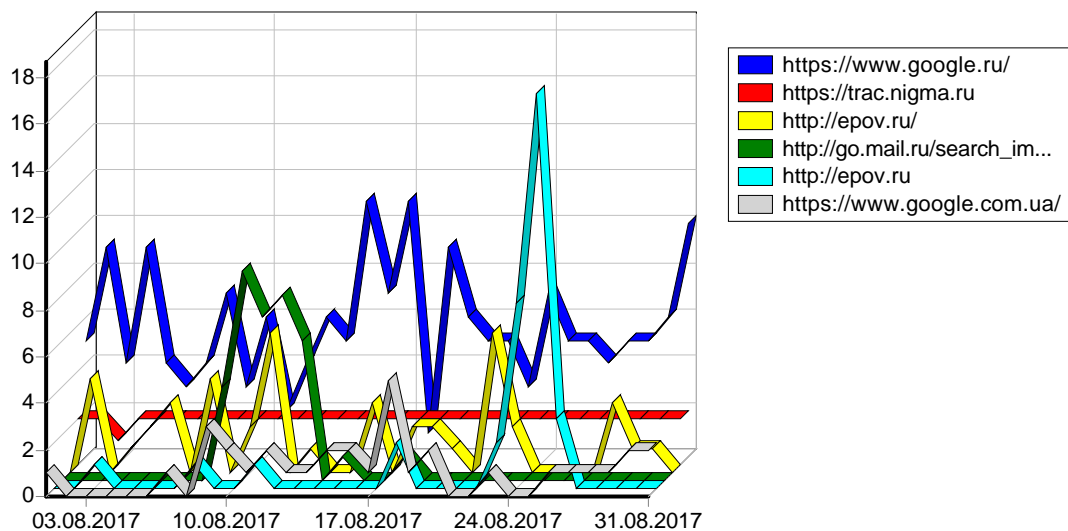

URL	
1		11,189
2	https://www.google.ru/	176
3	https://trac.nigma.ru	61
4	http://epov.ru/	44
5	http://go.mail.ru/search_images	36
6	http://epov.ru	35
7	https://www.google.com.ua/	34
8	http://away.vk.com/away.php	25
9	https://sitesadd.com	25
10	http://epov.ru/common/style.css	17
11	http://go.mail.ru/	15
12	http://yastreb-tm.ru	14
13	android-app://com.google.android.googlequicksearchbox	14
14	https://www.youtube.com/watch?v=oqmbZs9ueY	14
15	http://www.google.ru/	14
16	https://mybuh.kz/useful/osms-kak-eto-budet-rabotat-osnovnye-polozheniya-sotsialnogo-medstrakhovaniya.html	13