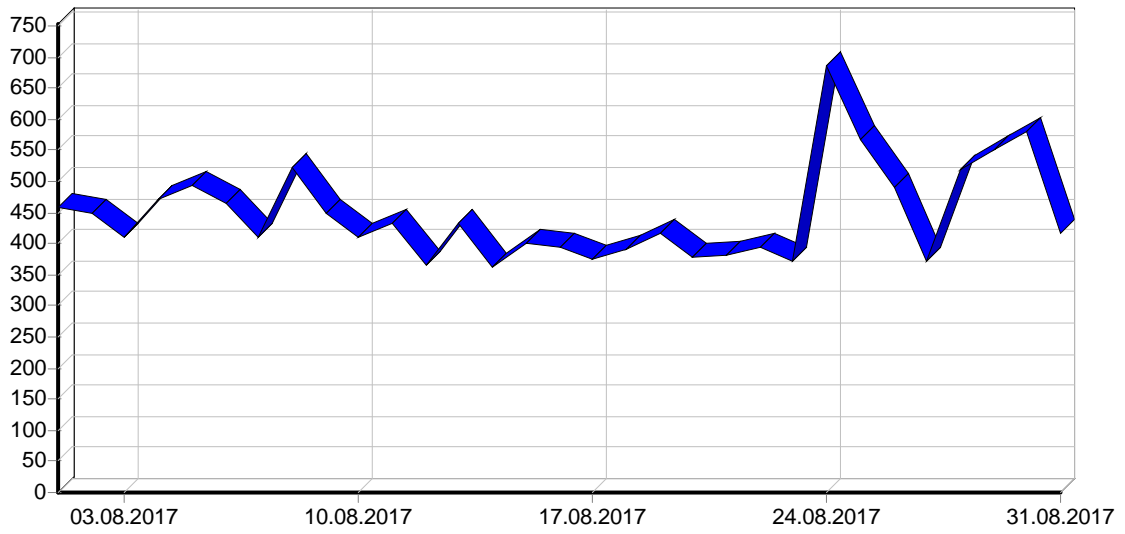

	79,333
	2,559
	5.74
	1,745
	6,258
	52,431
	1,691
	3.79
	13,817
	445
IP-	3,485
	1.98
	65.36
	26.15
	150.16

					( )
01.08.2017	1,802	986	457	07:58	62,746
02.08.2017	1,773	557	448	02:53	71,386
03.08.2017	1,461	666	412	06:11	63,535
04.08.2017	1,366	875	470	08:58	61,836
05.08.2017	1,591	1,074	493	07:54	54,230
06.08.2017	1,472	770	464	07:58	63,038
07.08.2017	1,802	1,012	411	14:41	45,067
08.08.2017	1,232	790	522	05:27	43,022
09.08.2017	2,420	1,779	450	14:05	68,611
10.08.2017	3,021	2,339	412	09:45	65,602
11.08.2017	1,922	1,119	433	11:40	84,494
12.08.2017	2,290	1,264	367	13:11	88,954
13.08.2017	2,910	2,147	432	07:36	56,806
14.08.2017	2,840	1,900	363	15:45	60,523
15.08.2017	3,327	2,279	402	06:35	80,227
16.08.2017	2,371	1,523	393	01:29	77,520
17.08.2017	2,168	894	375	17:51	64,269
18.08.2017	5,883	4,822	390	07:14	87,922
19.08.2017	2,423	1,344	418	04:20	61,282
20.08.2017	3,313	1,839	377	11:37	82,287
21.08.2017	2,637	1,892	381	08:39	62,332
22.08.2017	4,735	2,748	394	14:03	83,563
23.08.2017	2,832	2,215	371	06:03	49,872
24.08.2017	3,947	2,879	685	07:40	88,283
25.08.2017	2,576	2,065	566	07:23	49,823
26.08.2017	3,911	3,004	490	07:10	94,140
27.08.2017	2,754	1,964	371	04:36	74,224
28.08.2017	2,218	1,544	518	08:07	64,560
29.08.2017	2,285	1,678	553	08:21	56,329
30.08.2017	2,203	1,224	581	09:35	61,494
31.08.2017	1,848	1,239	418	08:00	46,828
	<b>79,333</b>	<b>52,431</b>	<b>13,817</b>	<b>08:40</b>	<b>2,074,819</b>