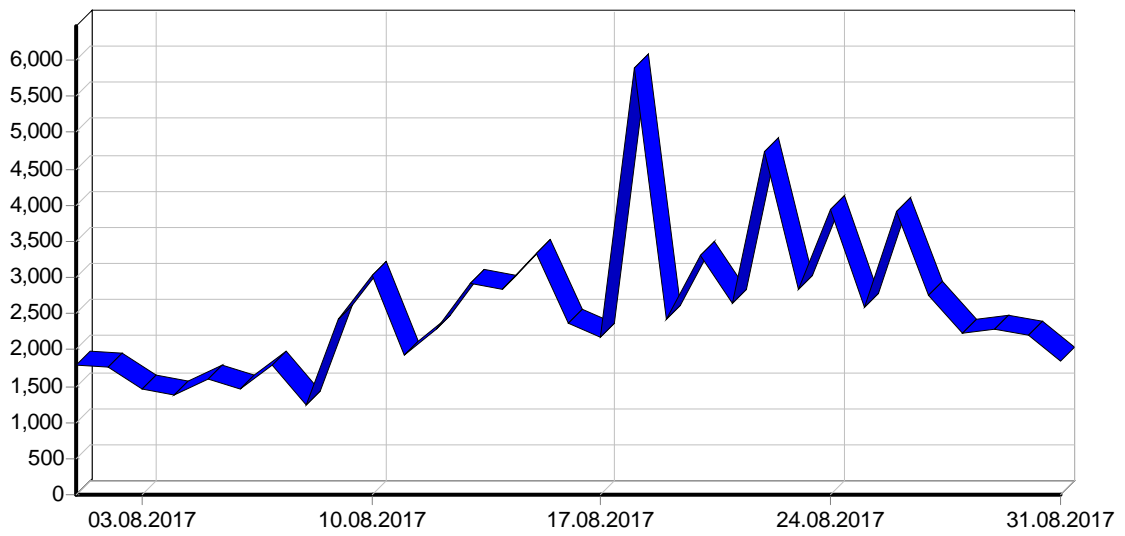

	79,333
	2,559
	5.74
	1,745
	6,258
	52,431
	1,691
	3.79
	13,817
	445
IP-	3,485
	1.98
	65.36
	26.15
	150.16

					( )
01.08.2017	1,802	986	457	07:58	62,746
02.08.2017	1,773	557	448	02:53	71,386
03.08.2017	1,461	666	412	06:11	63,535
04.08.2017	1,366	875	470	08:58	61,836
05.08.2017	1,591	1,074	493	07:54	54,230
06.08.2017	1,472	770	464	07:58	63,038
07.08.2017	1,802	1,012	411	14:41	45,067
08.08.2017	1,232	790	522	05:27	43,022
09.08.2017	2,420	1,779	450	14:05	68,611
10.08.2017	3,021	2,339	412	09:45	65,602
11.08.2017	1,922	1,119	433	11:40	84,494
12.08.2017	2,290	1,264	367	13:11	88,954
13.08.2017	2,910	2,147	432	07:36	56,806
14.08.2017	2,840	1,900	363	15:45	60,523
15.08.2017	3,327	2,279	402	06:35	80,227
16.08.2017	2,371	1,523	393	01:29	77,520
17.08.2017	2,168	894	375	17:51	64,269
18.08.2017	5,883	4,822	390	07:14	87,922
19.08.2017	2,423	1,344	418	04:20	61,282
20.08.2017	3,313	1,839	377	11:37	82,287
21.08.2017	2,637	1,892	381	08:39	62,332
22.08.2017	4,735	2,748	394	14:03	83,563
23.08.2017	2,832	2,215	371	06:03	49,872
24.08.2017	3,947	2,879	685	07:40	88,283
25.08.2017	2,576	2,065	566	07:23	49,823
26.08.2017	3,911	3,004	490	07:10	94,140
27.08.2017	2,754	1,964	371	04:36	74,224
28.08.2017	2,218	1,544	518	08:07	64,560
29.08.2017	2,285	1,678	553	08:21	56,329
30.08.2017	2,203	1,224	581	09:35	61,494
31.08.2017	1,848	1,239	418	08:00	46,828
	<b>79,333</b>	<b>52,431</b>	<b>13,817</b>	<b>08:40</b>	<b>2,074,819</b>