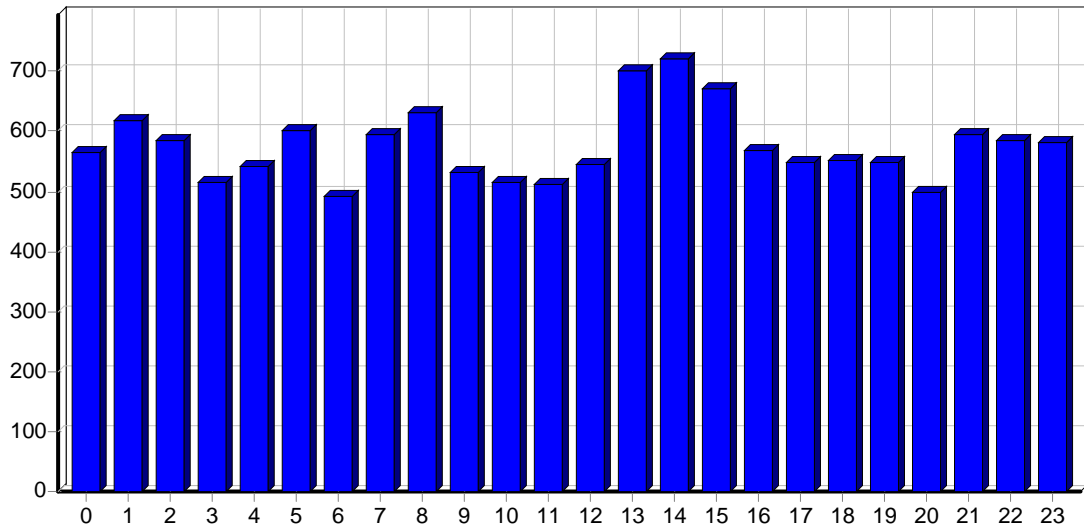

	79,333
	2,559
	5.74
	1,745
	6,258
	52,431
	1,691
	3.79
	13,817
	445
IP-	3,485
	1.98
	65.36
	26.15
	150.16

					( )
01.08.2017	1,802	986	457	07:58	62,746
02.08.2017	1,773	557	448	02:53	71,386
03.08.2017	1,461	666	412	06:11	63,535
04.08.2017	1,366	875	470	08:58	61,836
05.08.2017	1,591	1,074	493	07:54	54,230
06.08.2017	1,472	770	464	07:58	63,038
07.08.2017	1,802	1,012	411	14:41	45,067
08.08.2017	1,232	790	522	05:27	43,022
09.08.2017	2,420	1,779	450	14:05	68,611
10.08.2017	3,021	2,339	412	09:45	65,602
11.08.2017	1,922	1,119	433	11:40	84,494
12.08.2017	2,290	1,264	367	13:11	88,954
13.08.2017	2,910	2,147	432	07:36	56,806
14.08.2017	2,840	1,900	363	15:45	60,523
15.08.2017	3,327	2,279	402	06:35	80,227
16.08.2017	2,371	1,523	393	01:29	77,520
17.08.2017	2,168	894	375	17:51	64,269
18.08.2017	5,883	4,822	390	07:14	87,922
19.08.2017	2,423	1,344	418	04:20	61,282
20.08.2017	3,313	1,839	377	11:37	82,287
21.08.2017	2,637	1,892	381	08:39	62,332
22.08.2017	4,735	2,748	394	14:03	83,563
23.08.2017	2,832	2,215	371	06:03	49,872
24.08.2017	3,947	2,879	685	07:40	88,283
25.08.2017	2,576	2,065	566	07:23	49,823
26.08.2017	3,911	3,004	490	07:10	94,140
27.08.2017	2,754	1,964	371	04:36	74,224
28.08.2017	2,218	1,544	518	08:07	64,560
29.08.2017	2,285	1,678	553	08:21	56,329
30.08.2017	2,203	1,224	581	09:35	61,494
31.08.2017	1,848	1,239	418	08:00	46,828
	<b>79,333</b>	<b>52,431</b>	<b>13,817</b>	<b>08:40</b>	<b>2,074,819</b>