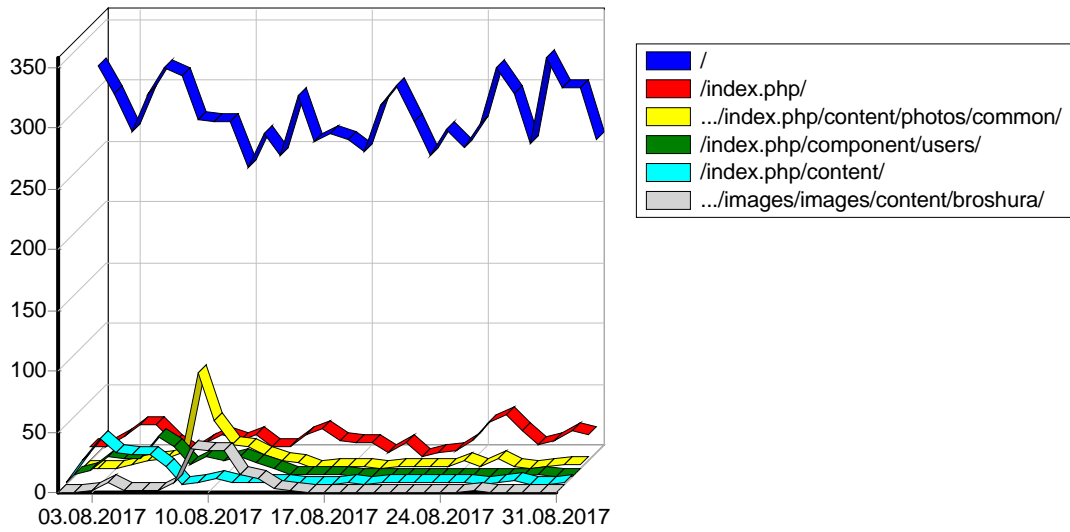

( )
1	http://www.epov.ru/	25,967	0	8,615	939,138
2	http://www.epov.ru/index.php/	2,041	0	539	29,510
3	http://www.epov.ru/index.php/content/photos/common/	1,674	0	248	12,432
4	http://www.epov.ru/index.php/component/users/	369	0	191	4,132
5	http://www.epov.ru/index.php/content/	917	0	173	6,035
6	http://www.epov.ru/index.php/images/images/content/broshura/	655	0	158	6,336
7	http://www.epov.ru/index.php/content/maps/content/maps/content/	460	0	120	5,649
8	http://www.epov.ru/index.php/content/literature/images/content/photos/	898	0	117	12,597
9	http://www.epov.ru/index.php/component/users/content/photos/	380	0	116	3,733
10	http://www.epov.ru/index.php/content/photos/common/content/photos/	234	0	114	5,618
11	http://www.epov.ru/index.php/images/	1,262	0	114	8,180
12	http://www.epov.ru/index.php/trackback/	413	0	113	4,625
13	http://www.epov.ru/index.php/content/photos/common/content/literatu/	290	0	105	4,129