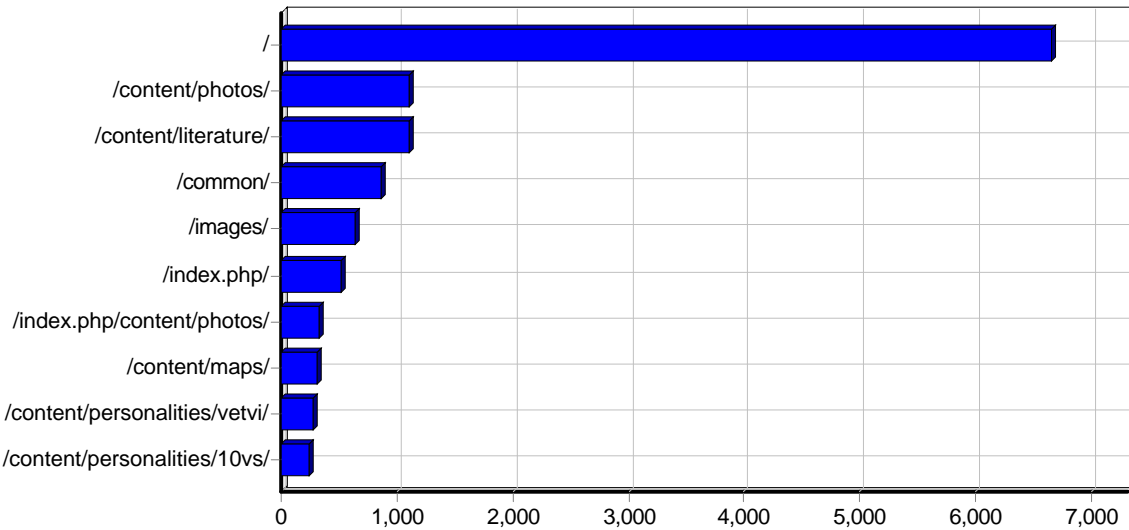

( )
1	http://www.epov.ru/	37,300	0	6,649	785,654
2	http://www.epov.ru/content/photos/	10,425	24	1,102	338,985
3	http://www.epov.ru/content/literature/	2,134	64	1,100	454,611
4	http://www.epov.ru/common/	2,220	2	870	3,906
5	http://www.epov.ru/images/	4,953	22	646	37,395
6	http://www.epov.ru/index.php/	3,245	0	512	33,970
7	http://www.epov.ru/index.php/content/photos/	4,057	0	320	33,292
8	http://www.epov.ru/content/maps/	555	4	318	53,396
9	http://www.epov.ru/content/personalities/vetvi/	527	0	272	12,941
10	http://www.epov.ru/content/personalities/10vs/	359	0	236	9,857
11	http://www.epov.ru/index.php/content/photos/common/	667	0	157	9,023
12	http://www.epov.ru/index.php/content/literature/	136	0	117	2,353
13	http://www.epov.ru/content/personalities/vetvi-yasash/	169	0	103	4,377
14	http://www.epov.ru/content/personalities/10vi/	157	2	98	3,990
15	http://www.epov.ru/content/personalities/10ma/	105	2	91	2,677
16	http://www.epov.ru/content/personalities/10vp/	101	0	85	2,474