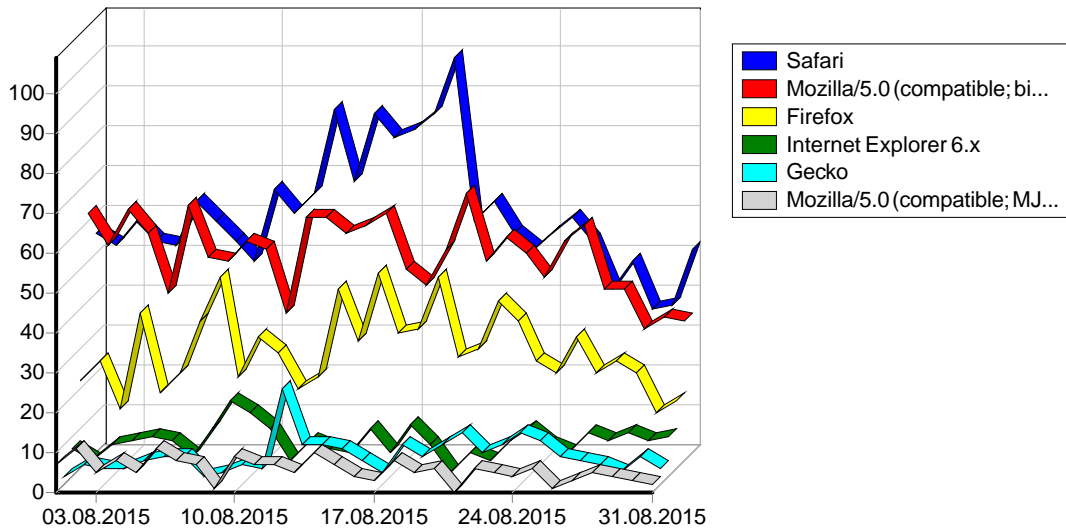

%
1	Safari	11,867	1,873	29.71%
2	Mozilla/5.0 (compatible; bingbot/2.0; +http://www.bing.com/bingbot.htm)	5,236	1,608	25.50%
3	Firefox	3,760	929	14.73%
4	Internet Explorer 6.x	3,739	272	4.31%
5	Gecko	771	225	3.57%
6	Mozilla/5.0 (compatible; MJ12bot/v1.4.5; http://www.majestic12.co.uk/bot.php?+)	11,812	173	2.74%
7	Opera	1,493	159	2.52%
8	Mozilla/5.0 (compatible; DotBot/1.1; http://www.opensiteexplorer.org/dotbot, help@moz.com)	126	109	1.73%
9	Internet Explorer 8.x	549	68	1.08%
10	Mozilla/5.0 (compatible; archive.org_bot +http://www.archive.org/details/archive.org_bot)	120	64	1.02%
11	Internet Explorer 5.x	87	62	0.98%
12		98	52	0.82%
13	Internet Explorer 7.x	82	49	0.78%