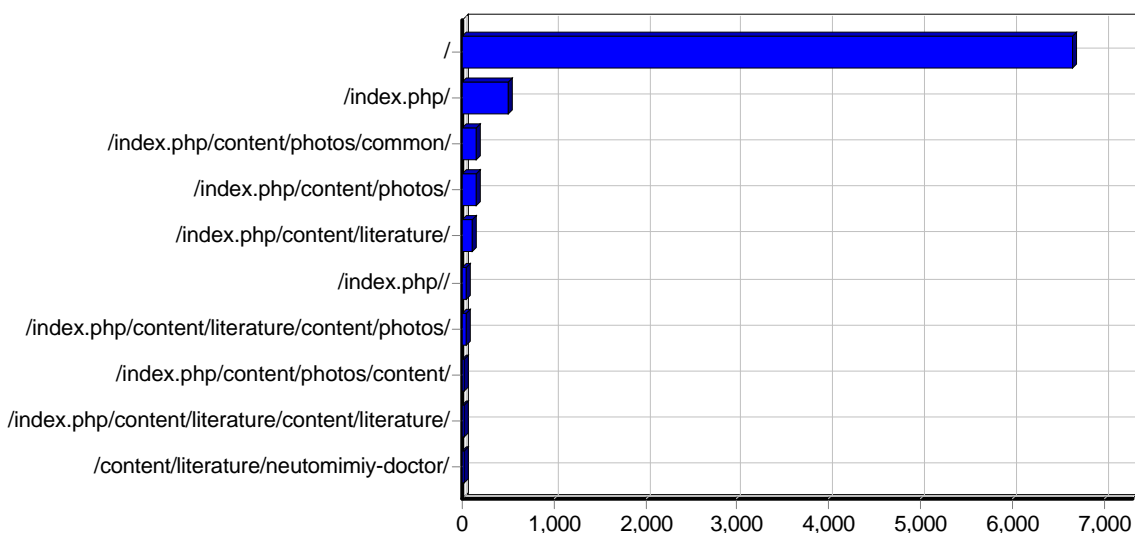

( )
1	http://www.epov.ru/	37,300	0	6,649	785,654
2	http://www.epov.ru/index.php/	3,239	0	509	33,891
3	http://www.epov.ru/index.php/content/photos/common/	667	0	157	9,023
4	http://www.epov.ru/index.php/content/photos/	3,148	0	150	19,797
5	http://www.epov.ru/index.php/content/literature/	116	0	99	2,089
6	http://www.epov.ru/index.php//	45	0	41	1,026
7	http://www.epov.ru/index.php/content/literature/content/photos/	36	0	33	1,626
8	http://www.epov.ru/index.php/content/photos/content/	1,469	0	31	10,920
9	http://www.epov.ru/index.php/content/literature/content/literature/	27	0	27	2,004
10	http://www.epov.ru/content/literature/neutomimiy-doctor/	22	0	21	783
11	http://www.epov.ru/content/literature/visotu-otstoyali/	21	0	20	609
12	http://www.epov.ru/content/literature/selskiy-vrach/	21	0	20	556
13	http://www.epov.ru/content/literature/dolina-konduya/	21	0	20	693