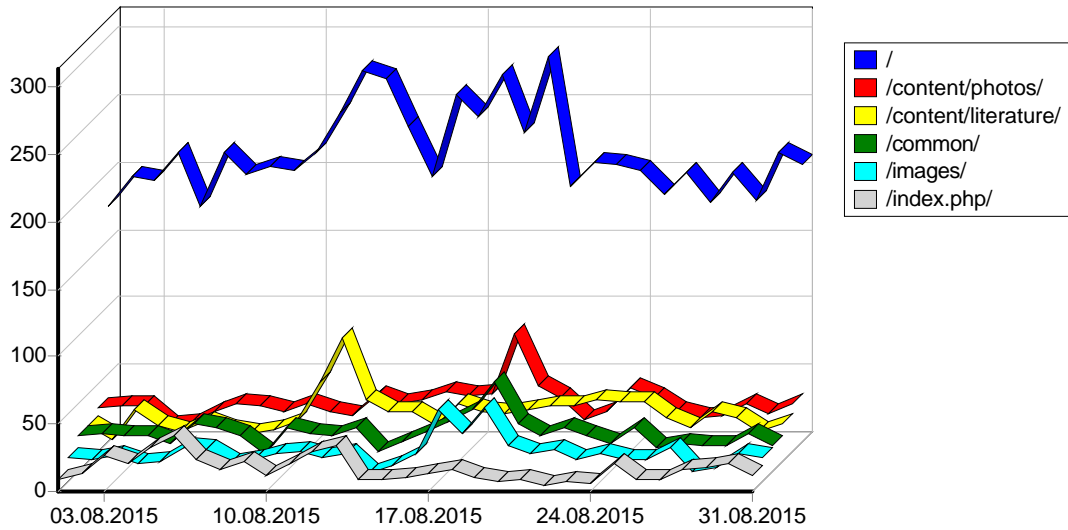

( )
1	http://www.epov.ru/	37,300	0	6,649	785,654
2	http://www.epov.ru/content/photos/	10,425	24	1,102	338,985
3	http://www.epov.ru/content/literature/	2,134	64	1,100	454,611
4	http://www.epov.ru/common/	2,220	2	870	3,906
5	http://www.epov.ru/images/	4,953	22	646	37,395
6	http://www.epov.ru/index.php/	3,245	0	512	33,970
7	http://www.epov.ru/index.php/content/photos/	4,057	0	320	33,292
8	http://www.epov.ru/content/maps/	555	4	318	53,396
9	http://www.epov.ru/content/personalities/vetvi/	527	0	272	12,941
10	http://www.epov.ru/content/personalities/10vs/	359	0	236	9,857
11	http://www.epov.ru/index.php/content/photos/common/	667	0	157	9,023
12	http://www.epov.ru/index.php/content/literature/	136	0	117	2,353
13	http://www.epov.ru/content/personalities/vetvi-yasash/	169	0	103	4,377
14	http://www.epov.ru/content/personalities/10vi/	157	2	98	3,990
15	http://www.epov.ru/content/personalities/10ma/	105	2	91	2,677
16	http://www.epov.ru/content/personalities/10vp/	101	0	85	2,474