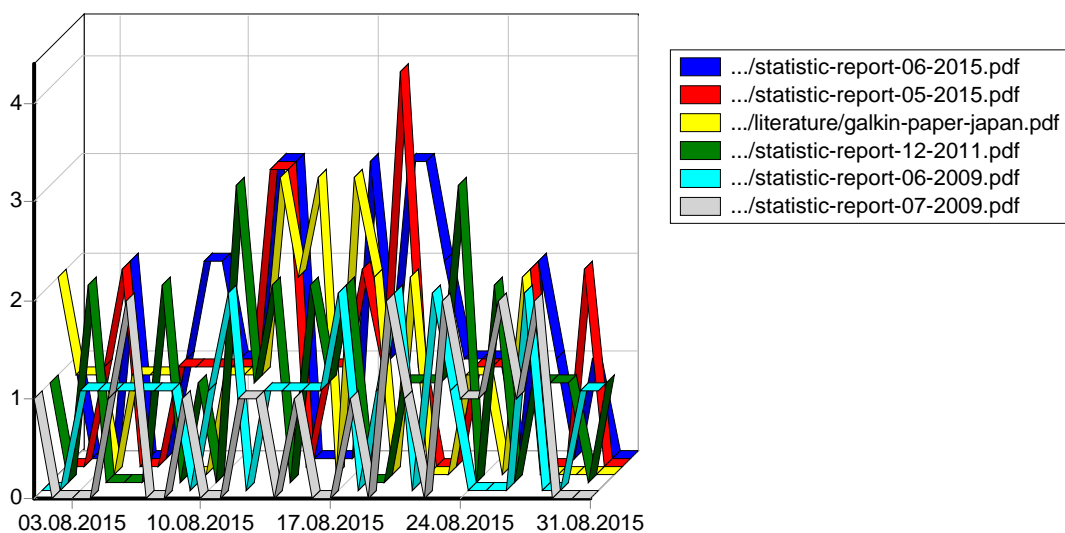

( )
1	http://www.epov.ru/content/literature/statistic-report-06-2015.pdf	36	0	35	3,310
2	http://www.epov.ru/content/literature/statistic-report-05-2015.pdf	32	0	31	2,972
3	http://www.epov.ru/content/literature/galkin-paper-japan.pdf	40	8	29	5,237
4	http://www.epov.ru/content/literature/statistic-report-12-2011.pdf	31	2	29	3,860
5	http://www.epov.ru/content/literature/statistic-report-06-2009.pdf	25	0	25	3,407
6	http://www.epov.ru/content/literature/statistic-report-07-2009.pdf	21	0	21	2,716
7	http://www.epov.ru/content/literature/statistic-report-05-2009.pdf	21	0	21	2,672
8	http://www.epov.ru/content/literature/VEpov_Ot-Achik-tasha_do_Everesta.pdf	65	43	21	54,843
9	http://www.epov.ru/content/literature/statistic-report-01-2015.pdf	17	0	17	1,276
10	http://www.epov.ru/content/literature/statistic-report-02-2012.pdf	17	0	17	2,141
11	http://www.epov.ru/content/literature/statistic-report-08-2009.pdf	16	0	16	1,977
12	http://www.epov.ru/content/literature/statistic-report-11-2014.pdf	44	0	16	3,493
13	http://www.epov.ru/content/literature/statistic-report-04-2015.pdf	16	0	16	1,293
14	http://www.epov.ru/content/literature/statistic-report-09-2011.pdf	15	0	15	1,876
15	http://www.epov.ru/content/literature/statistic-report-01-2009.pdf	14	0	14	1,077