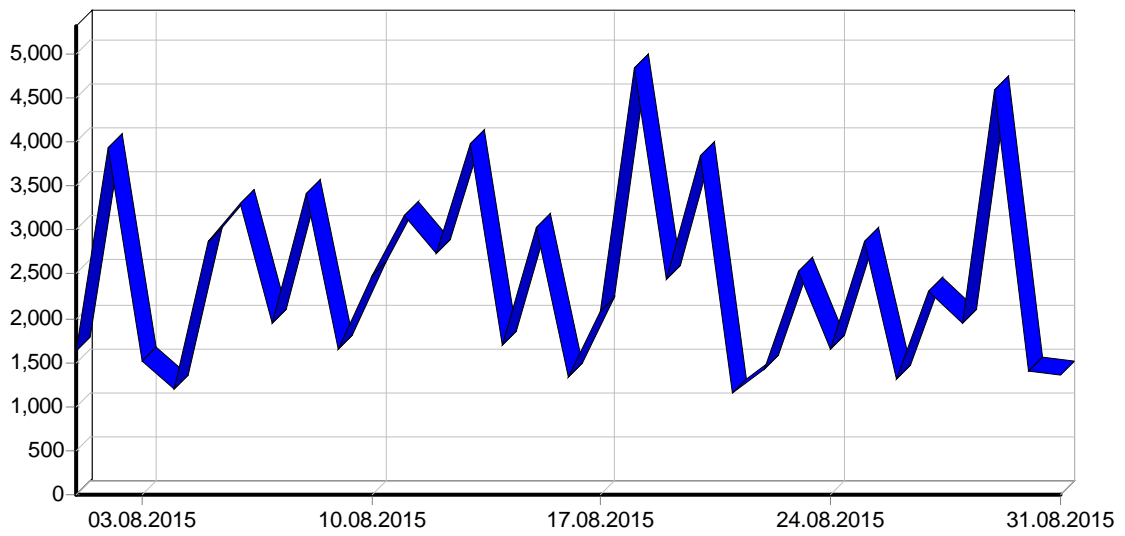

	75,671
	2,441
	7.22
	2,065
	2,955
	49,014
	1,581
	4.68
	10,483
	338
IP-	2,722
	1.79
	59.18
	24.83
	179.21

					()
01.08.2015	1,637	690	262	06:49	60,177
02.08.2015	3,943	2,598	301	05:04	86,778
03.08.2015	1,509	584	296	07:36	55,264
04.08.2015	1,200	740	316	05:48	47,225
05.08.2015	2,877	2,252	275	09:14	51,000
06.08.2015	3,306	2,427	341	07:21	68,239
07.08.2015	1,935	967	305	06:32	59,592
08.08.2015	3,426	2,651	303	09:19	66,686
09.08.2015	1,661	1,196	295	09:41	41,632
10.08.2015	2,488	1,825	318	09:38	45,809
11.08.2015	3,156	2,001	395	09:20	90,130
12.08.2015	2,726	1,847	466	10:54	99,042
13.08.2015	3,988	2,293	398	08:50	76,686
14.08.2015	1,705	1,125	371	08:43	56,562
15.08.2015	3,034	2,467	376	05:55	56,187
16.08.2015	1,333	633	393	03:14	38,219
17.08.2015	2,077	784	355	06:25	54,734
18.08.2015	4,832	3,425	408	04:04	94,204
19.08.2015	2,445	1,225	364	05:09	70,304
20.08.2015	3,852	2,243	392	04:02	77,414
21.08.2015	1,155	376	312	04:25	49,530
22.08.2015	1,435	626	331	05:46	58,514
23.08.2015	2,542	2,104	315	06:20	64,291
24.08.2015	1,642	713	330	03:41	65,644
25.08.2015	2,865	2,264	322	07:51	48,336
26.08.2015	1,307	808	309	05:15	49,336
27.08.2015	2,302	1,816	274	07:26	44,188
28.08.2015	1,950	1,430	313	07:47	53,734
29.08.2015	4,586	3,572	335	09:43	67,092
30.08.2015	1,391	619	380	03:56	43,594
31.08.2015	1,366	713	332	05:57	38,531
	75,671	49,014	10,483	06:49	1,878,689