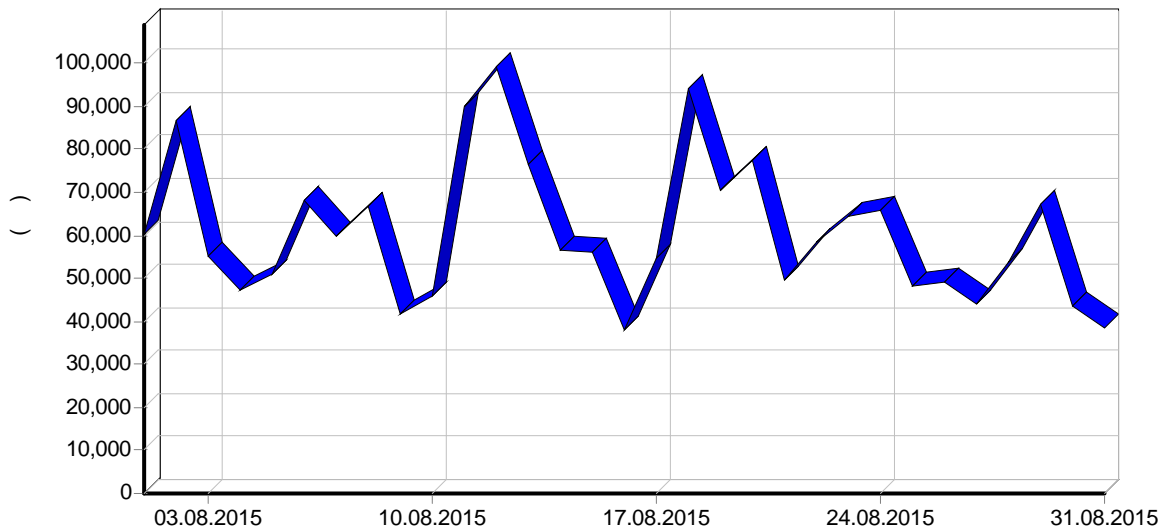

	75,671
	2,441
	7.22
	2,065
	2,955
	49,014
	1,581
	4.68
	10,483
	338
IP-	2,722
	1.79
	59.18
	24.83
	179.21

					()
01.08.2015	1,637	690	262	06:49	60,177
02.08.2015	3,943	2,598	301	05:04	86,778
03.08.2015	1,509	584	296	07:36	55,264
04.08.2015	1,200	740	316	05:48	47,225
05.08.2015	2,877	2,252	275	09:14	51,000
06.08.2015	3,306	2,427	341	07:21	68,239
07.08.2015	1,935	967	305	06:32	59,592
08.08.2015	3,426	2,651	303	09:19	66,686
09.08.2015	1,661	1,196	295	09:41	41,632
10.08.2015	2,488	1,825	318	09:38	45,809
11.08.2015	3,156	2,001	395	09:20	90,130
12.08.2015	2,726	1,847	466	10:54	99,042
13.08.2015	3,988	2,293	398	08:50	76,686
14.08.2015	1,705	1,125	371	08:43	56,562
15.08.2015	3,034	2,467	376	05:55	56,187
16.08.2015	1,333	633	393	03:14	38,219
17.08.2015	2,077	784	355	06:25	54,734
18.08.2015	4,832	3,425	408	04:04	94,204
19.08.2015	2,445	1,225	364	05:09	70,304
20.08.2015	3,852	2,243	392	04:02	77,414
21.08.2015	1,155	376	312	04:25	49,530
22.08.2015	1,435	626	331	05:46	58,514
23.08.2015	2,542	2,104	315	06:20	64,291
24.08.2015	1,642	713	330	03:41	65,644
25.08.2015	2,865	2,264	322	07:51	48,336
26.08.2015	1,307	808	309	05:15	49,336
27.08.2015	2,302	1,816	274	07:26	44,188
28.08.2015	1,950	1,430	313	07:47	53,734
29.08.2015	4,586	3,572	335	09:43	67,092
30.08.2015	1,391	619	380	03:56	43,594
31.08.2015	1,366	713	332	05:57	38,531
	75,671	49,014	10,483	06:49	1,878,689