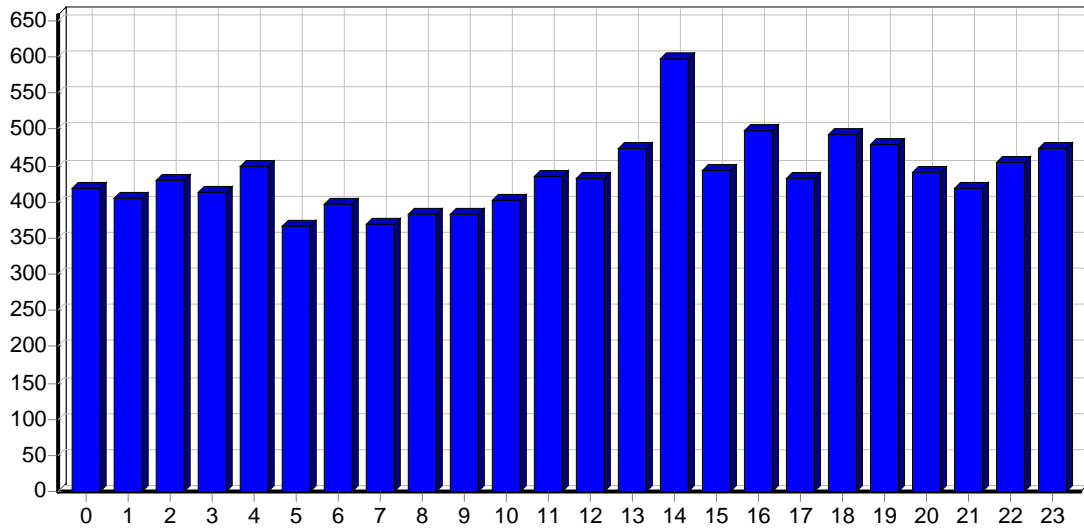

	75,671
	2,441
	7.22
	2,065
	2,955
	49,014
	1,581
	4.68
	10,483
	338
IP-	2,722
	1.79
	59.18
	24.83
	179.21

					()
01.08.2015	1,637	690	262	06:49	60,177
02.08.2015	3,943	2,598	301	05:04	86,778
03.08.2015	1,509	584	296	07:36	55,264
04.08.2015	1,200	740	316	05:48	47,225
05.08.2015	2,877	2,252	275	09:14	51,000
06.08.2015	3,306	2,427	341	07:21	68,239
07.08.2015	1,935	967	305	06:32	59,592
08.08.2015	3,426	2,651	303	09:19	66,686
09.08.2015	1,661	1,196	295	09:41	41,632
10.08.2015	2,488	1,825	318	09:38	45,809
11.08.2015	3,156	2,001	395	09:20	90,130
12.08.2015	2,726	1,847	466	10:54	99,042
13.08.2015	3,988	2,293	398	08:50	76,686
14.08.2015	1,705	1,125	371	08:43	56,562
15.08.2015	3,034	2,467	376	05:55	56,187
16.08.2015	1,333	633	393	03:14	38,219
17.08.2015	2,077	784	355	06:25	54,734
18.08.2015	4,832	3,425	408	04:04	94,204
19.08.2015	2,445	1,225	364	05:09	70,304
20.08.2015	3,852	2,243	392	04:02	77,414
21.08.2015	1,155	376	312	04:25	49,530
22.08.2015	1,435	626	331	05:46	58,514
23.08.2015	2,542	2,104	315	06:20	64,291
24.08.2015	1,642	713	330	03:41	65,644
25.08.2015	2,865	2,264	322	07:51	48,336
26.08.2015	1,307	808	309	05:15	49,336
27.08.2015	2,302	1,816	274	07:26	44,188
28.08.2015	1,950	1,430	313	07:47	53,734
29.08.2015	4,586	3,572	335	09:43	67,092
30.08.2015	1,391	619	380	03:56	43,594
31.08.2015	1,366	713	332	05:57	38,531
	75,671	49,014	10,483	06:49	1,878,689