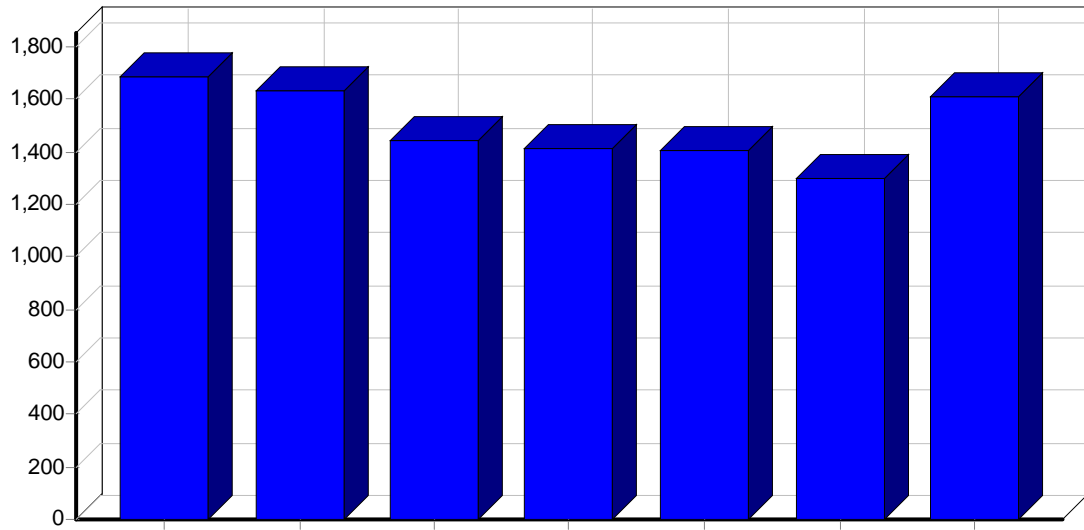

( )
	10,870	1,684	274,516
	9,082	1,631	259,984
	12,053	1,441	279,897
	9,355	1,414	269,684
	13,448	1,405	266,528
	6,745	1,301	219,419
	14,118	1,607	308,658
	75,671	10,483	1,878,689