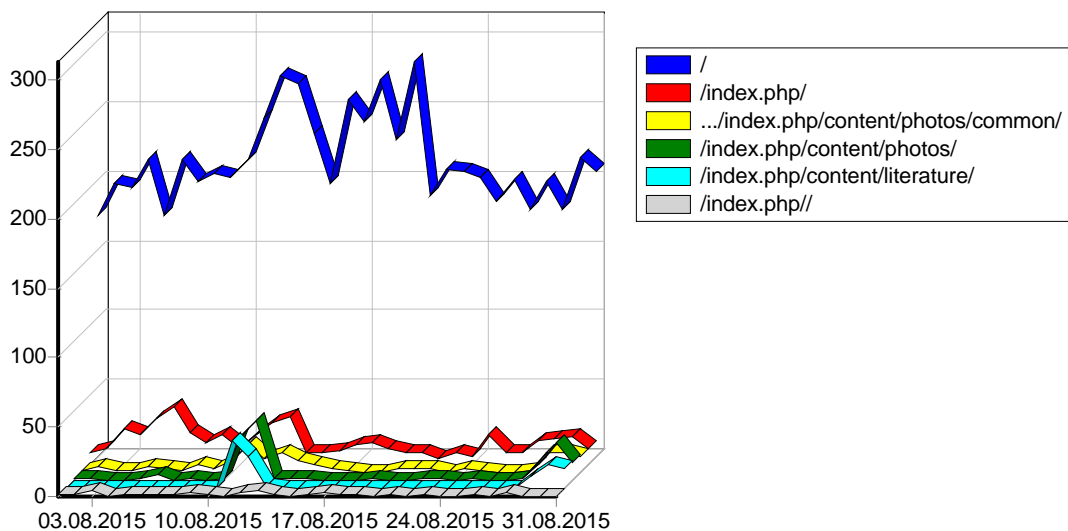

( )
1	http://www.epov.ru/	37,300	0	6,649	785,654
2	http://www.epov.ru/index.php/	3,239	0	509	33,891
3	http://www.epov.ru/index.php/content/photos/common/	667	0	157	9,023
4	http://www.epov.ru/index.php/content/photos/	3,148	0	150	19,797
5	http://www.epov.ru/index.php/content/literature/	116	0	99	2,089
6	http://www.epov.ru/index.php//	45	0	41	1,026
7	http://www.epov.ru/index.php/content/literature/content/photos/	36	0	33	1,626
8	http://www.epov.ru/index.php/content/photos/content/	1,469	0	31	10,920
9	http://www.epov.ru/index.php/content/literature/content/literature/	27	0	27	2,004
10	http://www.epov.ru/content/literature/neutomimiy-doctor/	22	0	21	783
11	http://www.epov.ru/content/literature/visotu-otstoyali/	21	0	20	609
12	http://www.epov.ru/content/literature/selskiy-vrach/	21	0	20	556
13	http://www.epov.ru/content/literature/dolina-konduya/	21	0	20	693