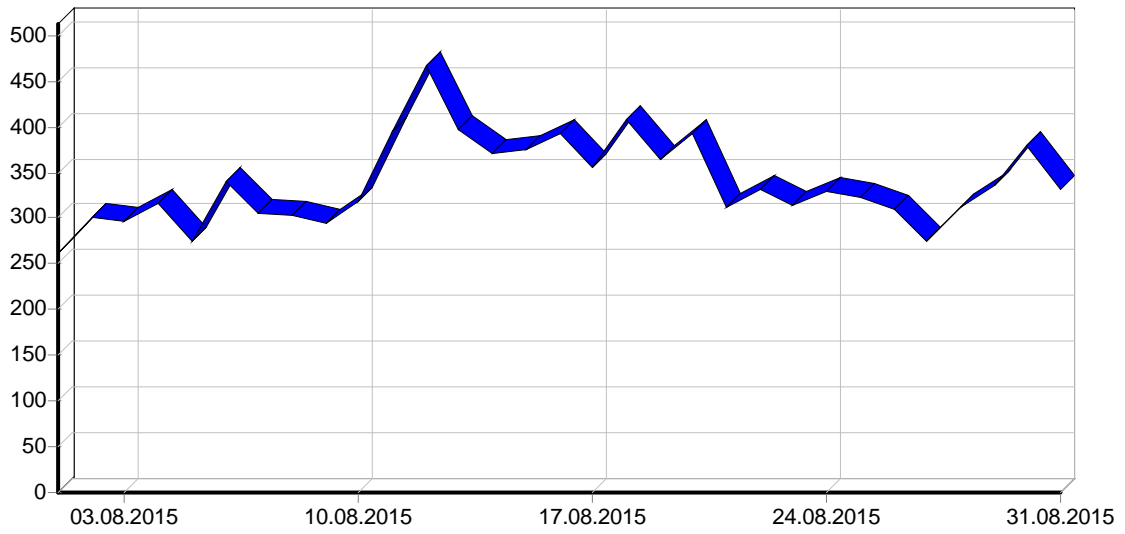

	75,671
	2,441
	7.22
	2,065
	2,955
	49,014
	1,581
	4.68
	10,483
	338
IP-	2,722
	1.79
	59.18
	24.83
	179.21

					()
01.08.2015	1,637	690	262	06:49	60,177
02.08.2015	3,943	2,598	301	05:04	86,778
03.08.2015	1,509	584	296	07:36	55,264
04.08.2015	1,200	740	316	05:48	47,225
05.08.2015	2,877	2,252	275	09:14	51,000
06.08.2015	3,306	2,427	341	07:21	68,239
07.08.2015	1,935	967	305	06:32	59,592
08.08.2015	3,426	2,651	303	09:19	66,686
09.08.2015	1,661	1,196	295	09:41	41,632
10.08.2015	2,488	1,825	318	09:38	45,809
11.08.2015	3,156	2,001	395	09:20	90,130
12.08.2015	2,726	1,847	466	10:54	99,042
13.08.2015	3,988	2,293	398	08:50	76,686
14.08.2015	1,705	1,125	371	08:43	56,562
15.08.2015	3,034	2,467	376	05:55	56,187
16.08.2015	1,333	633	393	03:14	38,219
17.08.2015	2,077	784	355	06:25	54,734
18.08.2015	4,832	3,425	408	04:04	94,204
19.08.2015	2,445	1,225	364	05:09	70,304
20.08.2015	3,852	2,243	392	04:02	77,414
21.08.2015	1,155	376	312	04:25	49,530
22.08.2015	1,435	626	331	05:46	58,514
23.08.2015	2,542	2,104	315	06:20	64,291
24.08.2015	1,642	713	330	03:41	65,644
25.08.2015	2,865	2,264	322	07:51	48,336
26.08.2015	1,307	808	309	05:15	49,336
27.08.2015	2,302	1,816	274	07:26	44,188
28.08.2015	1,950	1,430	313	07:47	53,734
29.08.2015	4,586	3,572	335	09:43	67,092
30.08.2015	1,391	619	380	03:56	43,594
31.08.2015	1,366	713	332	05:57	38,531
	75,671	49,014	10,483	06:49	1,878,689