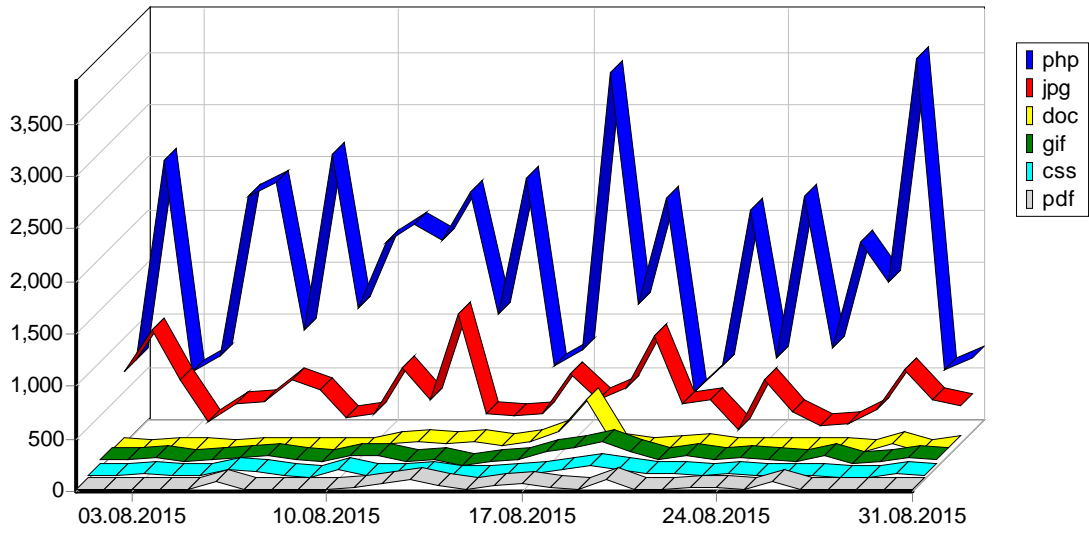

( )
1	php	48,548	0	911,133
2	jpg	14,891	43	459,661
3	doc	2,888	8	144,435
4	gif	2,850	7	1,808
5	css	1,604	2	3,697
6	pdf	1,200	62	355,575
7	js	728	0	1,567
8	html	7	0	1
		72,716	122	1,877,880