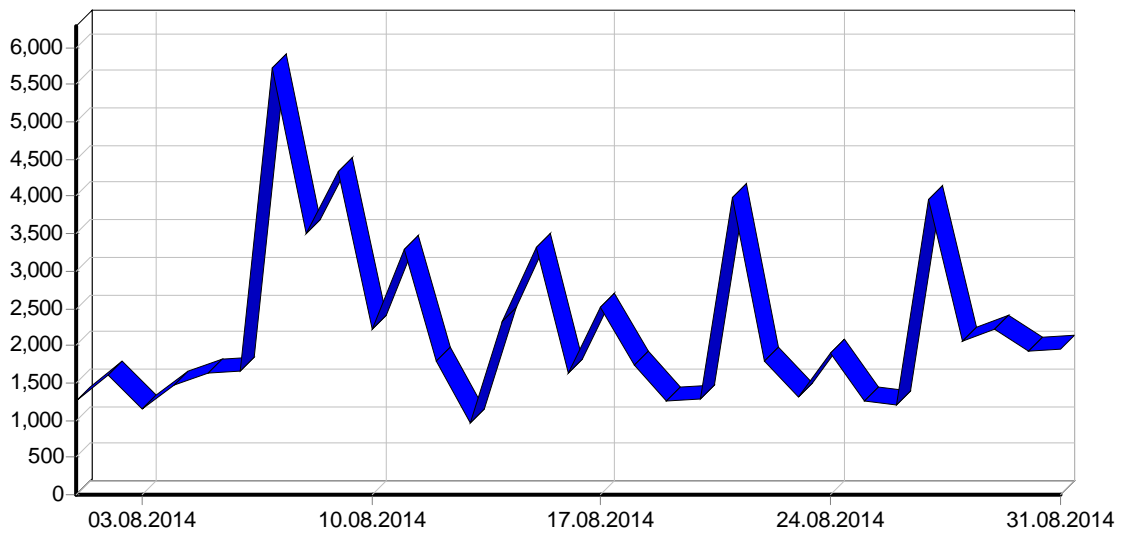

	68,251
	2,201
	5.92
	2,724
	3,298
	39,633
	1,278
	3.44
	11,522
	371
IP-	2,619
	1.77
	58.49
	27.20
	161.14

					()
01.08.2014	1,269	623	434	04:04	39,732
02.08.2014	1,611	477	344	13:52	68,378
03.08.2014	1,152	415	317	02:43	45,224
04.08.2014	1,479	526	335	03:03	54,451
05.08.2014	1,628	491	472	04:23	54,374
06.08.2014	1,658	715	366	03:49	45,357
07.08.2014	5,714	3,825	405	03:09	103,169
08.08.2014	3,504	2,308	393	03:11	60,266
09.08.2014	4,336	3,491	391	05:25	60,060
10.08.2014	2,223	1,336	309	09:45	60,304
11.08.2014	3,300	2,754	336	06:47	54,761
12.08.2014	1,781	1,152	318	12:37	47,945
13.08.2014	956	411	277	10:17	68,768
14.08.2014	2,317	1,216	303	09:44	64,844
15.08.2014	3,320	2,617	302	18:42	77,205
16.08.2014	1,640	1,094	267	15:43	44,156
17.08.2014	2,523	2,090	255	10:37	38,512
18.08.2014	1,727	852	293	06:44	43,639
19.08.2014	1,255	511	415	08:10	35,740
20.08.2014	1,271	562	438	02:25	77,755
21.08.2014	3,993	1,978	445	06:15	84,648
22.08.2014	1,786	602	455	02:55	60,062
23.08.2014	1,321	500	449	04:50	51,262
24.08.2014	1,903	1,085	483	04:13	51,323
25.08.2014	1,267	662	408	04:28	49,025
26.08.2014	1,200	646	454	04:32	72,049
27.08.2014	3,955	2,256	425	06:59	140,291
28.08.2014	2,052	1,167	365	04:37	46,124
29.08.2014	2,222	872	367	06:07	54,984
30.08.2014	1,934	1,278	387	06:40	49,043
31.08.2014	1,954	1,121	314	05:20	53,155
	68,251	39,633	11,522	06:25	1,856,621