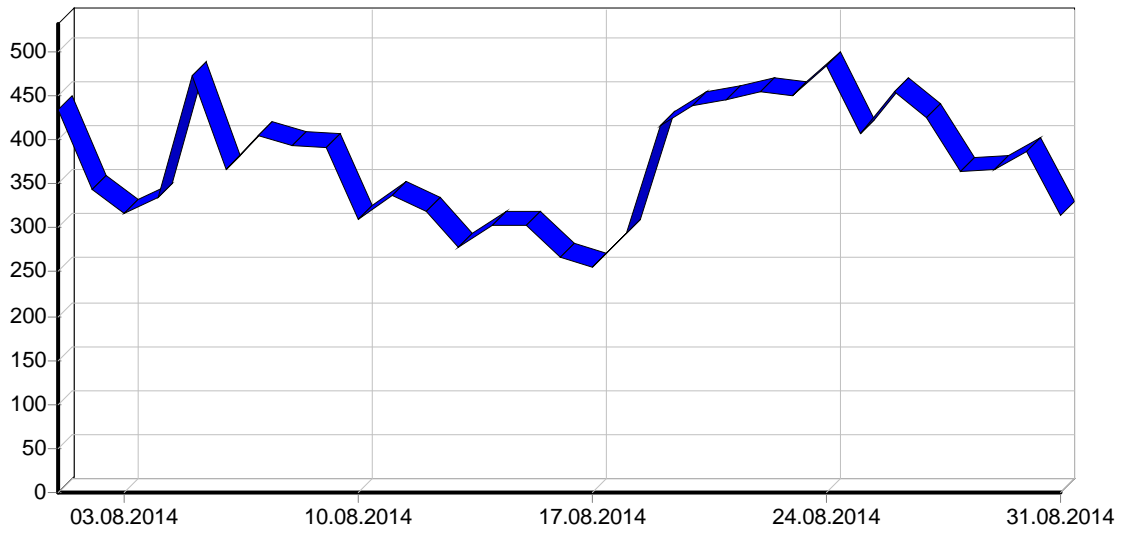

	68,251
	2,201
	5.92
	2,724
	3,298
	39,633
	1,278
	3.44
	11,522
	371
IP-	2,619
	1.77
	58.49
	27.20
	161.14

					()
01.08.2014	1,269	623	434	04:04	39,732
02.08.2014	1,611	477	344	13:52	68,378
03.08.2014	1,152	415	317	02:43	45,224
04.08.2014	1,479	526	335	03:03	54,451
05.08.2014	1,628	491	472	04:23	54,374
06.08.2014	1,658	715	366	03:49	45,357
07.08.2014	5,714	3,825	405	03:09	103,169
08.08.2014	3,504	2,308	393	03:11	60,266
09.08.2014	4,336	3,491	391	05:25	60,060
10.08.2014	2,223	1,336	309	09:45	60,304
11.08.2014	3,300	2,754	336	06:47	54,761
12.08.2014	1,781	1,152	318	12:37	47,945
13.08.2014	956	411	277	10:17	68,768
14.08.2014	2,317	1,216	303	09:44	64,844
15.08.2014	3,320	2,617	302	18:42	77,205
16.08.2014	1,640	1,094	267	15:43	44,156
17.08.2014	2,523	2,090	255	10:37	38,512
18.08.2014	1,727	852	293	06:44	43,639
19.08.2014	1,255	511	415	08:10	35,740
20.08.2014	1,271	562	438	02:25	77,755
21.08.2014	3,993	1,978	445	06:15	84,648
22.08.2014	1,786	602	455	02:55	60,062
23.08.2014	1,321	500	449	04:50	51,262
24.08.2014	1,903	1,085	483	04:13	51,323
25.08.2014	1,267	662	408	04:28	49,025
26.08.2014	1,200	646	454	04:32	72,049
27.08.2014	3,955	2,256	425	06:59	140,291
28.08.2014	2,052	1,167	365	04:37	46,124
29.08.2014	2,222	872	367	06:07	54,984
30.08.2014	1,934	1,278	387	06:40	49,043
31.08.2014	1,954	1,121	314	05:20	53,155
	68,251	39,633	11,522	06:25	1,856,621