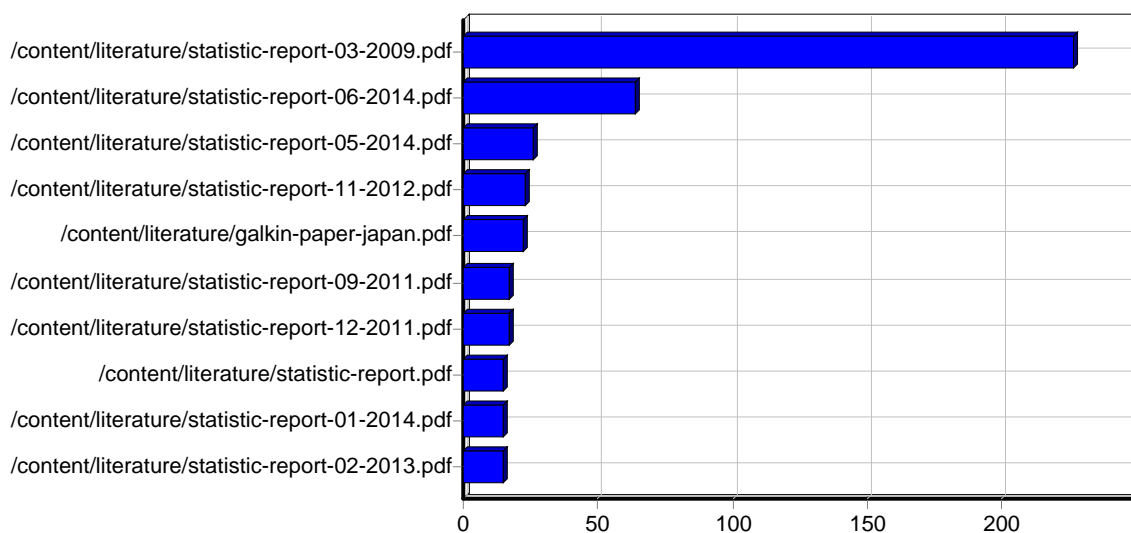

( )
1	http://www.epov.ru/content/literature/statistic-report-03-2009.pdf	232	0	227	36,512
2	http://www.epov.ru/content/literature/statistic-report-06-2014.pdf	65	1	64	9,276
3	http://www.epov.ru/content/literature/statistic-report-05-2014.pdf	39	3	26	5,607
4	http://www.epov.ru/content/literature/statistic-report-11-2012.pdf	39	10	23	3,898
5	http://www.epov.ru/content/literature/galkin-paper-japan.pdf	70	48	22	6,262
6	http://www.epov.ru/content/literature/statistic-report-09-2011.pdf	21	2	17	2,162
7	http://www.epov.ru/content/literature/statistic-report-12-2011.pdf	38	12	17	3,190
8	http://www.epov.ru/content/literature/statistic-report.pdf	15	0	15	2,082
9	http://www.epov.ru/content/literature/statistic-report-01-2014.pdf	15	0	15	1,499
10	http://www.epov.ru/content/literature/statistic-report-02-2013.pdf	15	0	15	2,271
11	http://www.epov.ru/content/literature/statistic-report-04-2014.pdf	15	0	15	1,723
12	http://www.epov.ru/content/literature/statistic-report-05-2009.pdf	14	0	14	1,445
13	http://www.epov.ru/content/literature/VEpov_Ot-Achik-tasha_do_Evere sta.pdf	81	64	14	42,242
14	http://www.epov.ru/content/literature/statistic-report-02-2012.pdf	28	6	14	3,113
15	http://www.epov.ru/content/literature/statistic-report-01-2012.pdf	14	0	14	1,804