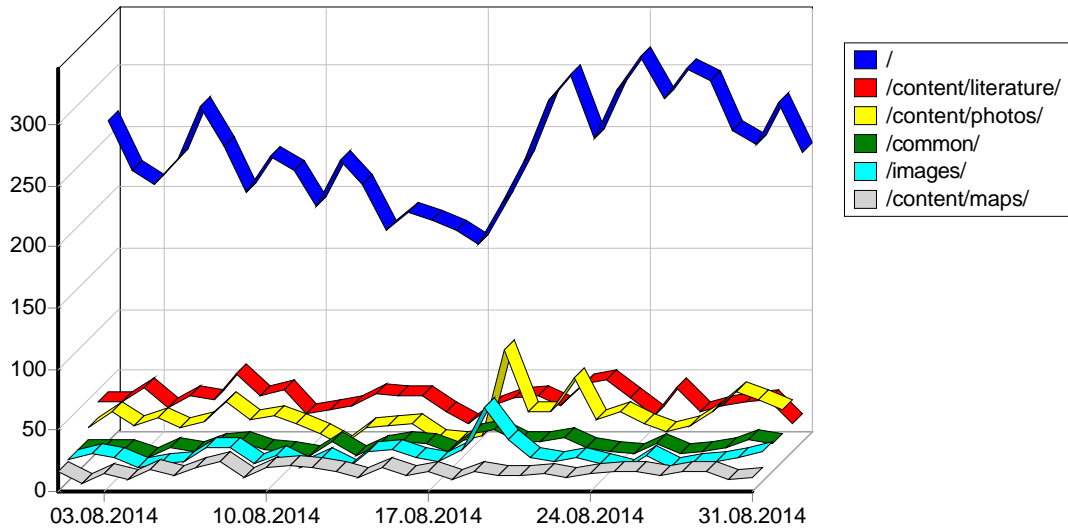

( )
1	http://www.epov.ru/	28,081	0	7,343	625,821
2	http://www.epov.ru/content/literature/	2,355	173	1,293	482,766
3	http://www.epov.ru/content/photos/	11,353	79	1,115	394,555
4	http://www.epov.ru/common/	1,817	0	633	3,232
5	http://www.epov.ru/images/	4,490	60	626	32,969
6	http://www.epov.ru/content/maps/	789	0	462	61,398
7	http://www.epov.ru/index.php/	1,189	0	322	18,250
8	http://www.epov.ru/index.php//	2,527	0	246	19,361
9	http://www.epov.ru/content/personalities/10vs/	475	0	180	9,556
10	http://www.epov.ru/content/personalities/vetvi/	539	0	172	11,272
11	http://www.epov.ru/index.php/content/photos/common/	753	0	142	11,299
12	http://www.epov.ru/content/personalities/10vi/	369	0	115	5,625
13	http://www.epov.ru/index.php/content/photos/common/content/photos/	181	0	96	9,821
14	http://www.epov.ru/index.php/content/photos/	680	0	94	6,859
15	http://www.epov.ru/content/personalities/10vn/	224	0	80	4,756
16	http://www.epov.ru/content/personalities/vetvi-yasash/	170	0	76	4,079