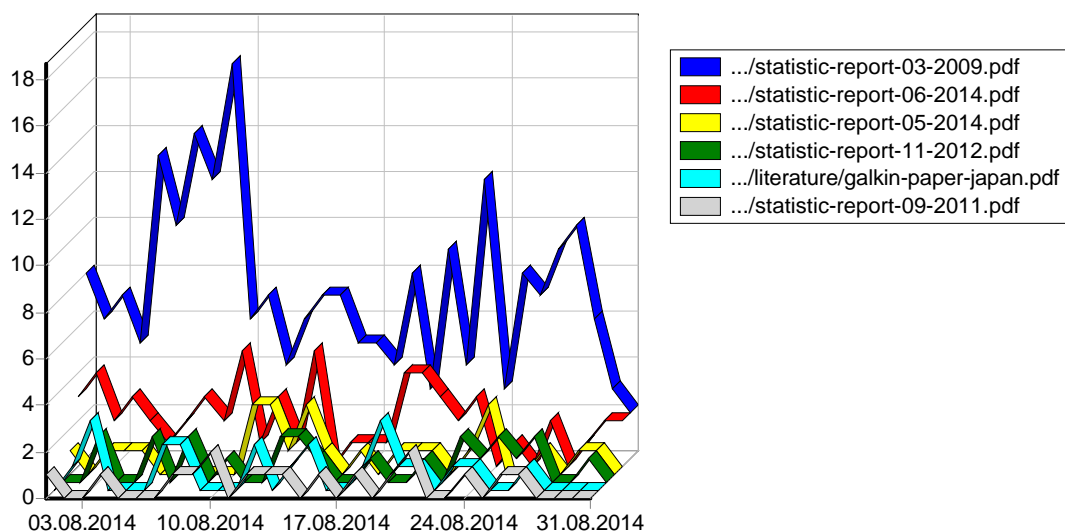

( )
1	http://www.epov.ru/content/literature/statistic-report-03-2009.pdf	232	0	227	36,512
2	http://www.epov.ru/content/literature/statistic-report-06-2014.pdf	65	1	64	9,276
3	http://www.epov.ru/content/literature/statistic-report-05-2014.pdf	39	3	26	5,607
4	http://www.epov.ru/content/literature/statistic-report-11-2012.pdf	39	10	23	3,898
5	http://www.epov.ru/content/literature/galkin-paper-japan.pdf	70	48	22	6,262
6	http://www.epov.ru/content/literature/statistic-report-09-2011.pdf	21	2	17	2,162
7	http://www.epov.ru/content/literature/statistic-report-12-2011.pdf	38	12	17	3,190
8	http://www.epov.ru/content/literature/statistic-report.pdf	15	0	15	2,082
9	http://www.epov.ru/content/literature/statistic-report-01-2014.pdf	15	0	15	1,499
10	http://www.epov.ru/content/literature/statistic-report-02-2013.pdf	15	0	15	2,271
11	http://www.epov.ru/content/literature/statistic-report-04-2014.pdf	15	0	15	1,723
12	http://www.epov.ru/content/literature/statistic-report-05-2009.pdf	14	0	14	1,445
13	http://www.epov.ru/content/literature/VEpov_Ot-Achik-tasha_do_Evere sta.pdf	81	64	14	42,242
14	http://www.epov.ru/content/literature/statistic-report-02-2012.pdf	28	6	14	3,113
15	http://www.epov.ru/content/literature/statistic-report-01-2012.pdf	14	0	14	1,804