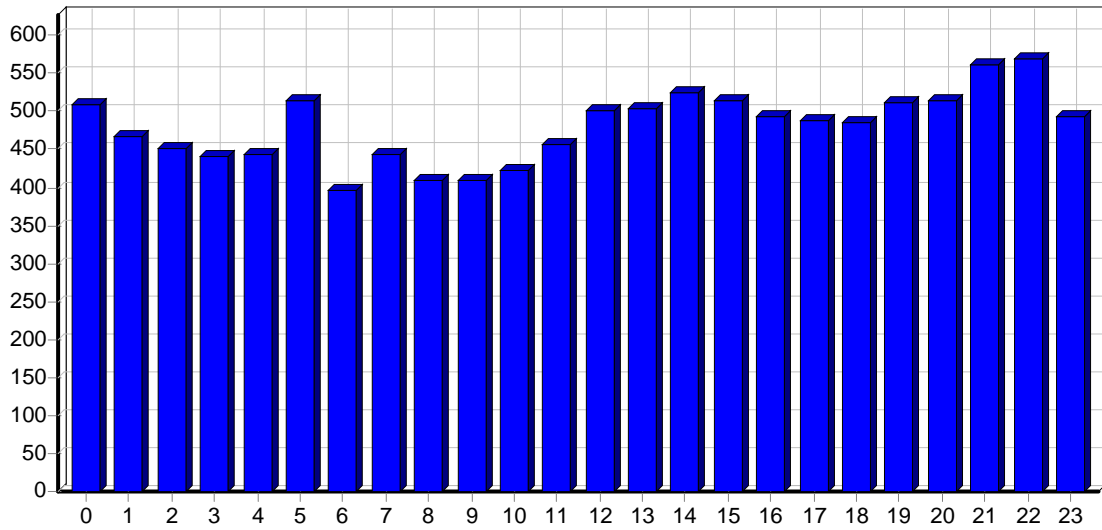

	68,251
	2,201
	5.92
	2,724
	3,298
	39,633
	1,278
	3.44
	11,522
	371
IP-	2,619
	1.77
	58.49
	27.20
	161.14

					()
01.08.2014	1,269	623	434	04:04	39,732
02.08.2014	1,611	477	344	13:52	68,378
03.08.2014	1,152	415	317	02:43	45,224
04.08.2014	1,479	526	335	03:03	54,451
05.08.2014	1,628	491	472	04:23	54,374
06.08.2014	1,658	715	366	03:49	45,357
07.08.2014	5,714	3,825	405	03:09	103,169
08.08.2014	3,504	2,308	393	03:11	60,266
09.08.2014	4,336	3,491	391	05:25	60,060
10.08.2014	2,223	1,336	309	09:45	60,304
11.08.2014	3,300	2,754	336	06:47	54,761
12.08.2014	1,781	1,152	318	12:37	47,945
13.08.2014	956	411	277	10:17	68,768
14.08.2014	2,317	1,216	303	09:44	64,844
15.08.2014	3,320	2,617	302	18:42	77,205
16.08.2014	1,640	1,094	267	15:43	44,156
17.08.2014	2,523	2,090	255	10:37	38,512
18.08.2014	1,727	852	293	06:44	43,639
19.08.2014	1,255	511	415	08:10	35,740
20.08.2014	1,271	562	438	02:25	77,755
21.08.2014	3,993	1,978	445	06:15	84,648
22.08.2014	1,786	602	455	02:55	60,062
23.08.2014	1,321	500	449	04:50	51,262
24.08.2014	1,903	1,085	483	04:13	51,323
25.08.2014	1,267	662	408	04:28	49,025
26.08.2014	1,200	646	454	04:32	72,049
27.08.2014	3,955	2,256	425	06:59	140,291
28.08.2014	2,052	1,167	365	04:37	46,124
29.08.2014	2,222	872	367	06:07	54,984
30.08.2014	1,934	1,278	387	06:40	49,043
31.08.2014	1,954	1,121	314	05:20	53,155
	68,251	39,633	11,522	06:25	1,856,621