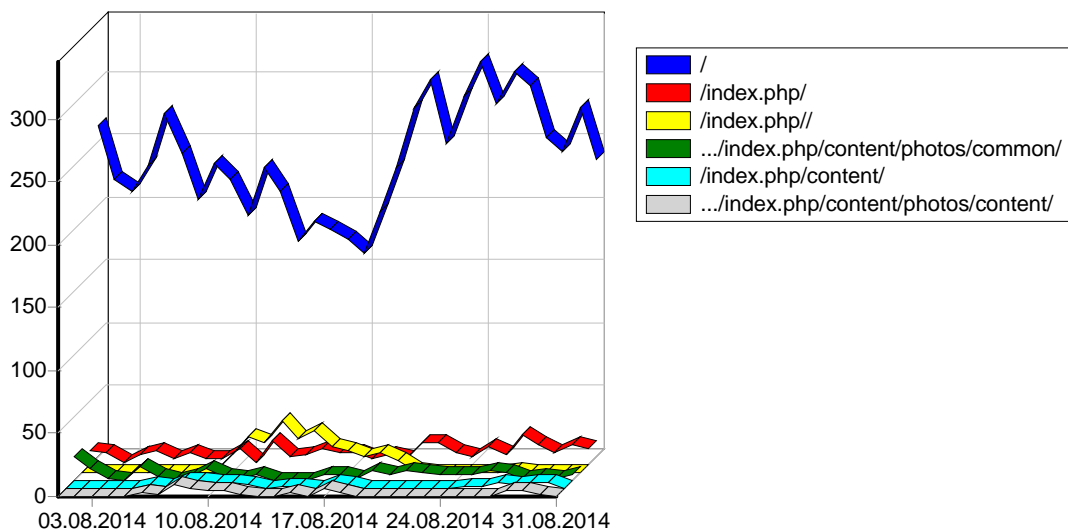

( )
1	http://www.epov.ru/	28,077	0	7,342	625,778
2	http://www.epov.ru/index.php/	1,170	0	311	15,718
3	http://www.epov.ru/index.php//	2,527	0	246	19,361
4	http://www.epov.ru/index.php/content/photos/common/	750	0	140	11,258
5	http://www.epov.ru/index.php/content/	2,011	0	60	11,313
6	http://www.epov.ru/index.php/content/photos/content/	1,826	0	51	11,394
7	http://www.epov.ru/index.php/content/photos/common/content/broshura/	45	0	45	2,190
8	http://www.epov.ru/index.php/content/photos/content/broshura/	1,863	0	44	10,779
9	http://www.epov.ru/index.php/content/photos/	493	0	29	4,305
10	http://www.epov.ru/index.php/content/photos/common/content/photos/	27	0	26	1,871
11	http://www.epov.ru/index.php/content/photos/common/content/literature/	23	0	23	1,096
12	http://www.epov.ru/content/literature/selskiy-vrach/	17	0	17	424