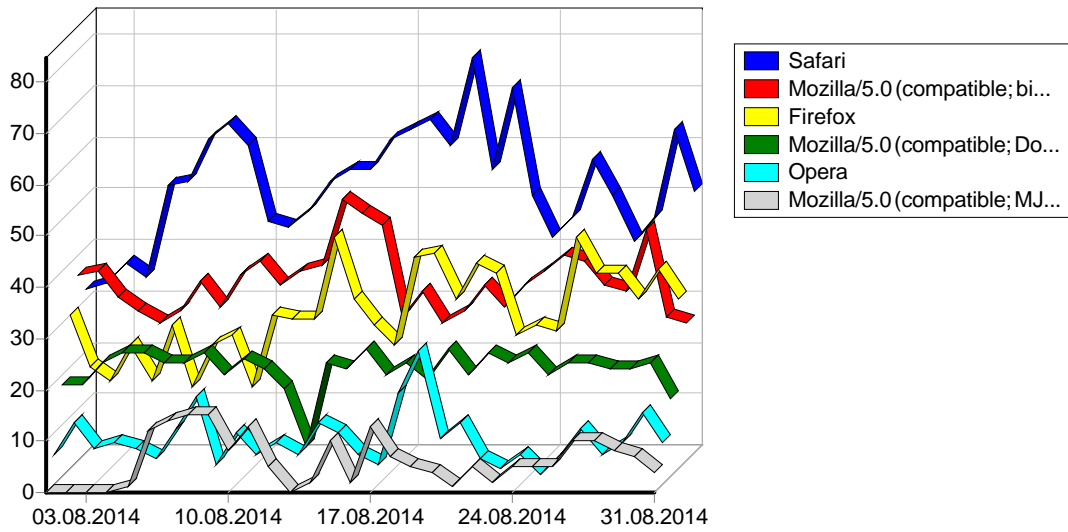

%
1	Safari	13,778	1,623	26.25%
2	Mozilla/5.0 (compatible; bingbot/2.0; +http://www.bing.com/bingbot.htm)	1,524	1,082	17.50%
3	Firefox	4,128	937	15.16%
4	Mozilla/5.0 (compatible; DotBot/1.1; http://www.opensiteexplorer.org/dotbot, help@moz.com)	1,324	648	10.48%
5	Opera	4,190	273	4.42%
6	Mozilla/5.0 (compatible; MJ12bot/v1.4.5; http://www.majestic12.co.uk/bot.php?+)	11,319	188	3.04%
7	Internet Explorer 8.x	472	183	2.96%
8	Internet Explorer 6.x	2,479	152	2.46%
9	Internet Explorer 5.x	321	129	2.09%
10	facebookexternalhit/1.1 (+http://www.facebook.com/externalhit_uatext.php)	141	106	1.71%
11	Internet Explorer 1.x	827	90	1.46%
12		1,637	79	1.28%
13	Internet Explorer 7.x	372	64	1.04%