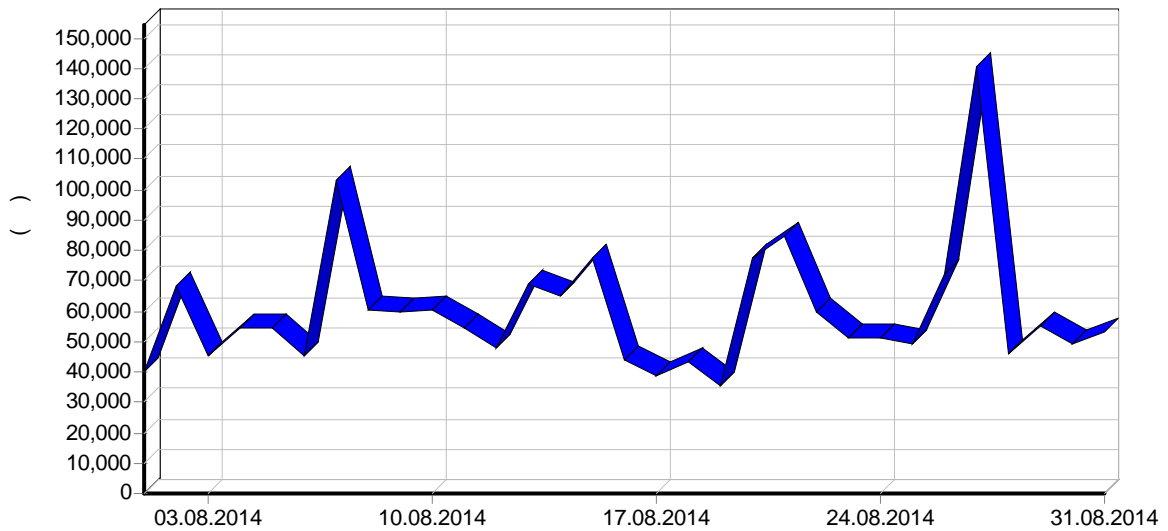

	68,251
	2,201
	5.92
	2,724
	3,298
	39,633
	1,278
	3.44
	11,522
	371
IP-	2,619
	1.77
	58.49
	27.20
	161.14

					()
01.08.2014	1,269	623	434	04:04	39,732
02.08.2014	1,611	477	344	13:52	68,378
03.08.2014	1,152	415	317	02:43	45,224
04.08.2014	1,479	526	335	03:03	54,451
05.08.2014	1,628	491	472	04:23	54,374
06.08.2014	1,658	715	366	03:49	45,357
07.08.2014	5,714	3,825	405	03:09	103,169
08.08.2014	3,504	2,308	393	03:11	60,266
09.08.2014	4,336	3,491	391	05:25	60,060
10.08.2014	2,223	1,336	309	09:45	60,304
11.08.2014	3,300	2,754	336	06:47	54,761
12.08.2014	1,781	1,152	318	12:37	47,945
13.08.2014	956	411	277	10:17	68,768
14.08.2014	2,317	1,216	303	09:44	64,844
15.08.2014	3,320	2,617	302	18:42	77,205
16.08.2014	1,640	1,094	267	15:43	44,156
17.08.2014	2,523	2,090	255	10:37	38,512
18.08.2014	1,727	852	293	06:44	43,639
19.08.2014	1,255	511	415	08:10	35,740
20.08.2014	1,271	562	438	02:25	77,755
21.08.2014	3,993	1,978	445	06:15	84,648
22.08.2014	1,786	602	455	02:55	60,062
23.08.2014	1,321	500	449	04:50	51,262
24.08.2014	1,903	1,085	483	04:13	51,323
25.08.2014	1,267	662	408	04:28	49,025
26.08.2014	1,200	646	454	04:32	72,049
27.08.2014	3,955	2,256	425	06:59	140,291
28.08.2014	2,052	1,167	365	04:37	46,124
29.08.2014	2,222	872	367	06:07	54,984
30.08.2014	1,934	1,278	387	06:40	49,043
31.08.2014	1,954	1,121	314	05:20	53,155
	68,251	39,633	11,522	06:25	1,856,621