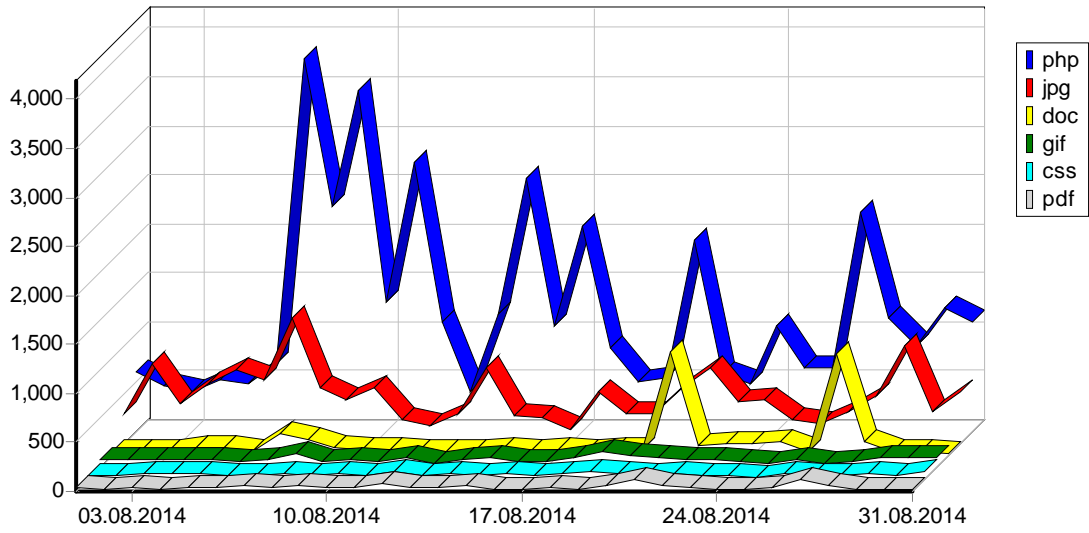

( )
1	php	39,331	0	765,747
2	jpg	15,097	110	536,968
3	doc	4,222	5	143,442
4	gif	2,610	29	1,756
5	css	1,531	0	6,024
6	pdf	1,438	168	398,850
7	js	703	0	2,698
8		17	0	232
9	html	4	0	2
		64,953	312	1,855,721