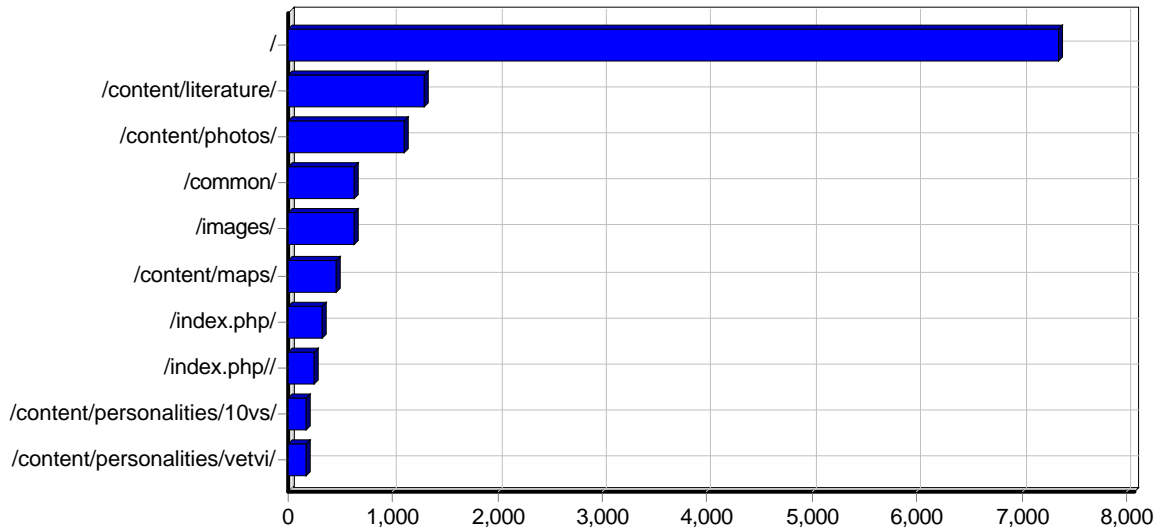

( )
1	http://www.epov.ru/	28,081	0	7,343	625,821
2	http://www.epov.ru/content/literature/	2,355	173	1,293	482,766
3	http://www.epov.ru/content/photos/	11,353	79	1,115	394,555
4	http://www.epov.ru/common/	1,817	0	633	3,232
5	http://www.epov.ru/images/	4,490	60	626	32,969
6	http://www.epov.ru/content/maps/	789	0	462	61,398
7	http://www.epov.ru/index.php/	1,189	0	322	18,250
8	http://www.epov.ru/index.php//	2,527	0	246	19,361
9	http://www.epov.ru/content/personalities/10vs/	475	0	180	9,556
10	http://www.epov.ru/content/personalities/vetvi/	539	0	172	11,272
11	http://www.epov.ru/index.php/content/photos/common/	753	0	142	11,299
12	http://www.epov.ru/content/personalities/10vi/	369	0	115	5,625
13	http://www.epov.ru/index.php/content/photos/common/content/photos/	181	0	96	9,821
14	http://www.epov.ru/index.php/content/photos/	680	0	94	6,859
15	http://www.epov.ru/content/personalities/10vn/	224	0	80	4,756
16	http://www.epov.ru/content/personalities/vetvi-yasash/	170	0	76	4,079