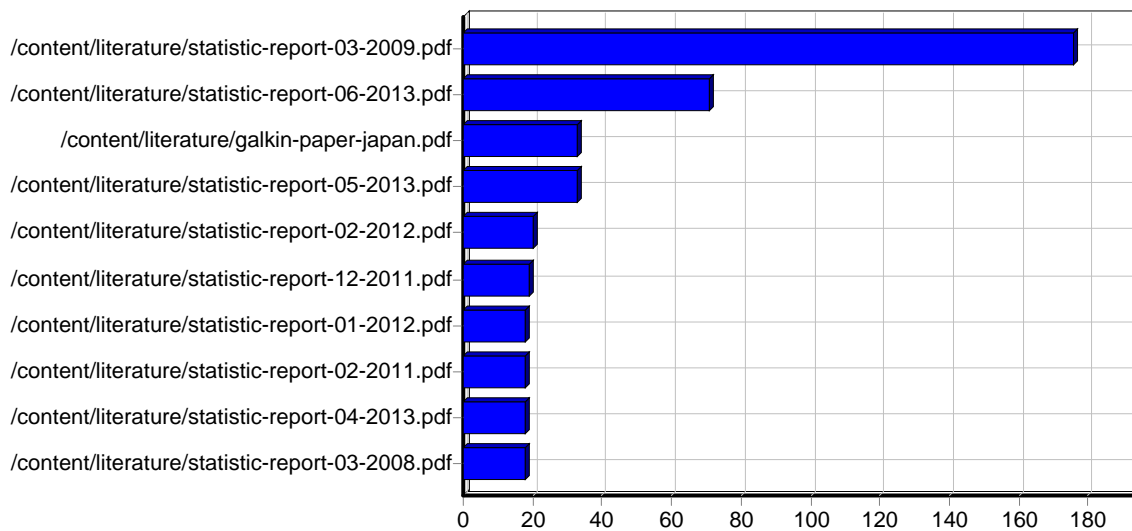

( )
1	http://www.epov.ru/content/literature/statistic-report-03-2009.pdf	189	0	176	29,411
2	http://www.epov.ru/content/literature/statistic-report-06-2013.pdf	71	0	71	10,094
3	http://www.epov.ru/content/literature/galkin-paper-japan.pdf	47	12	33	7,858
4	http://www.epov.ru/content/literature/statistic-report-05-2013.pdf	34	0	33	3,992
5	http://www.epov.ru/content/literature/statistic-report-02-2012.pdf	20	0	20	1,677
6	http://www.epov.ru/content/literature/statistic-report-12-2011.pdf	19	0	19	2,743
7	http://www.epov.ru/content/literature/statistic-report-01-2012.pdf	18	0	18	2,480
8	http://www.epov.ru/content/literature/statistic-report-02-2011.pdf	18	0	18	2,158
9	http://www.epov.ru/content/literature/statistic-report-04-2013.pdf	18	0	18	2,093
10	http://www.epov.ru/content/literature/statistic-report-03-2008.pdf	18	0	18	2,635
11	http://www.epov.ru/content/literature/astrahantsev-10.pdf	17	0	17	4,708
12	http://www.epov.ru/content/literature/statistic-report-03-2012.pdf	17	0	17	1,346
13	http://www.epov.ru/content/literature/statistic-report-08-2010.pdf	17	0	17	1,290
14	http://www.epov.ru/content/literature/statistic-report-05-2011.pdf	17	0	17	1,977
15	http://www.epov.ru/content/literature/statistic-report-03-2010.pdf	16	0	16	1,330
16	http://www.epov.ru/content/literature/statistic-report-11-2011.pdf	16	0	16	2,390
17	http://www.epov.ru/content/literature/statistic-report-04-2012.pdf	16	0	16	1,928
18	http://www.epov.ru/content/literature/statistic-report-08-2011.pdf	17	0	16	2,285
19	http://www.epov.ru/content/literature/statistic-report-12-2010.pdf	15	0	15	1,617
20	http://www.epov.ru/content/literature/statistic-report-08-2008.pdf	22	0	15	3,253
21	http://www.epov.ru/content/literature/statistic-report-06-2012.pdf	14	0	14	2,229
22	http://www.epov.ru/content/literature/statistic-report-10-2012.pdf	15	0	14	2,302
23	http://www.epov.ru/content/literature/astrahantsev-2.pdf	14	0	14	44,998
24	http://www.epov.ru/content/literature/statistic-report-03-2011.pdf	14	0	13	1,298
25	http://www.epov.ru/content/literature/statistic-report-08-2012.pdf	13	0	13	1,937
26	http://www.epov.ru/content/literature/statistic-report-10-2011.pdf	13	0	13	1,330
27	http://www.epov.ru/content/literature/statistic-report-01-2010.pdf	13	0	13	1,491
28	http://www.epov.ru/content/literature/statistic-report-06-2011.pdf	13	0	13	1,583
29	http://www.epov.ru/content/literature/statistic-report-07-2010.pdf	12	0	12	992
30	http://www.epov.ru/content/literature/statistic-report-09-2007.pdf	12	0	12	1,400
31	http://www.epov.ru/content/literature/statistic-report-02-2009.pdf	12	0	12	1,302
32	http://www.epov.ru/content/literature/statistic-report-07-2012.pdf	12	0	12	1,914
33	http://www.epov.ru/content/literature/statistic-report-11-2012.pdf	12	0	12	1,788