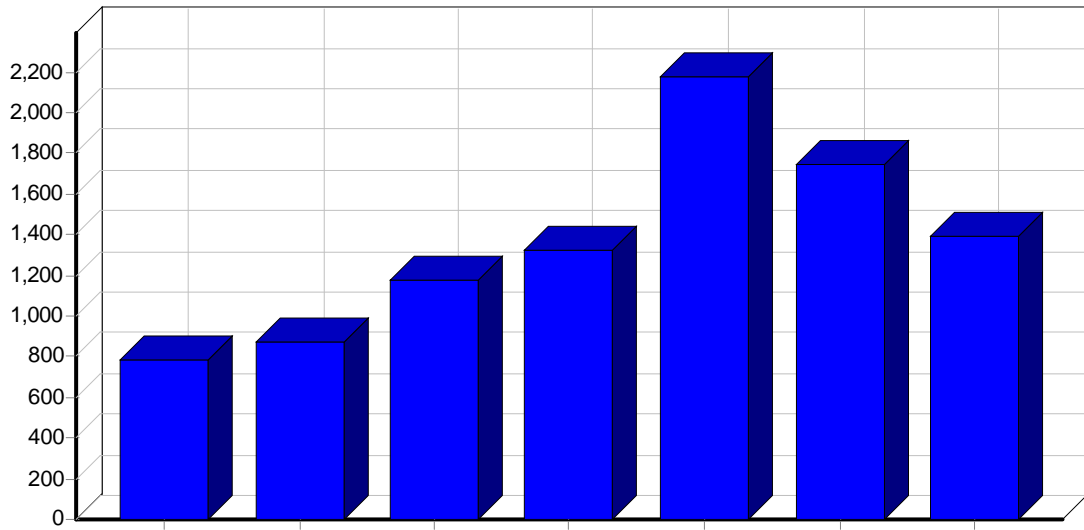

( )
	3,502	783	189,177
	4,967	873	179,408
	5,247	1,172	151,290
	7,167	1,322	282,947
	12,330	2,174	412,307
	10,629	1,744	283,004
	8,163	1,393	282,896
	52,005	9,461	1,781,032