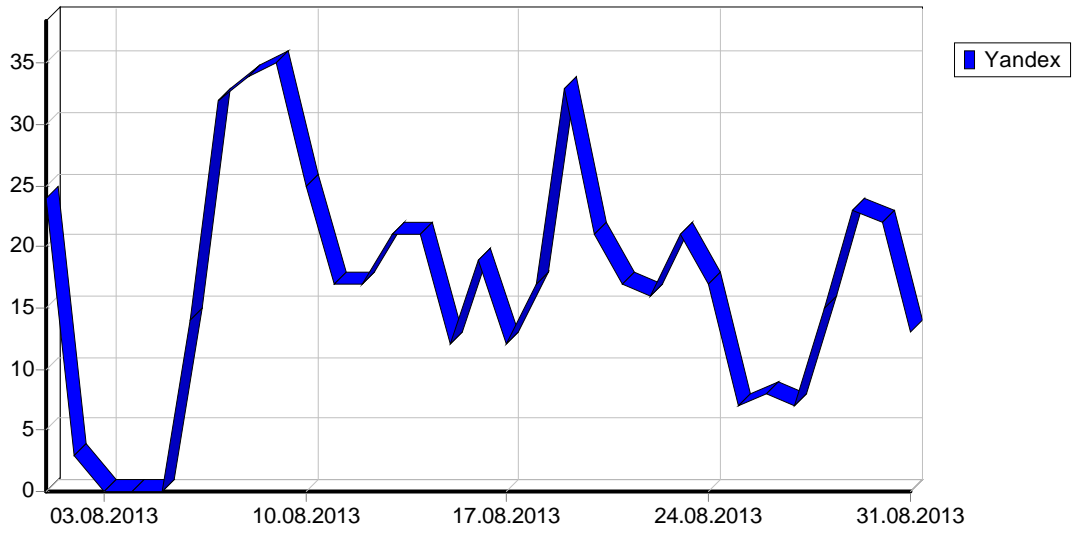

1	Yandex	523
		523