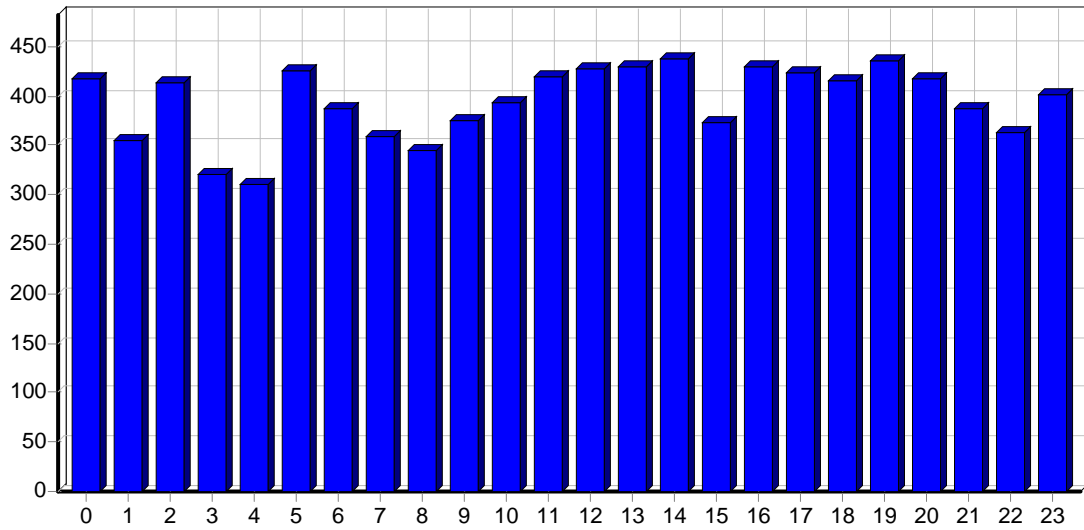

	52,005
	1,677
	5.50
	2,244
	5,512
	24,609
	793
	2.60
	9,461
	305
IP-	2,387
	1.70
	56.11
	34.25
	188.25

					()
01.08.2013	4,514	2,092	882	06:56	122,912
02.08.2013	1,858	1,582	152	04:22	21,287
03.08.2013	-	-	-	-	-
04.08.2013	-	-	-	-	-
05.08.2013	-	-	-	-	-
06.08.2013	1,131	568	281	06:36	32,019
07.08.2013	3,008	1,465	434	07:45	94,543
08.08.2013	1,166	349	265	06:41	53,268
09.08.2013	2,498	1,498	367	06:50	60,995
10.08.2013	3,514	1,726	452	04:28	115,248
11.08.2013	1,196	557	267	08:17	57,714
12.08.2013	1,610	751	330	06:44	34,095
13.08.2013	1,164	535	370	04:17	44,463
14.08.2013	1,009	454	269	03:17	49,096
15.08.2013	3,094	1,855	282	06:02	121,616
16.08.2013	1,586	376	283	05:37	49,324
17.08.2013	2,052	830	267	02:48	61,627
18.08.2013	1,640	478	385	03:05	74,592
19.08.2013	2,285	964	345	06:30	100,024
20.08.2013	1,941	561	332	05:14	51,346
21.08.2013	2,048	732	370	07:45	94,493
22.08.2013	1,563	757	388	04:42	51,053
23.08.2013	2,193	1,427	459	05:04	72,764
24.08.2013	1,123	500	275	07:04	38,355
25.08.2013	666	231	131	06:54	56,870
26.08.2013	1,072	513	198	13:07	45,289
27.08.2013	1,011	523	189	14:44	23,460
28.08.2013	1,102	529	249	07:35	44,813
29.08.2013	1,993	774	357	11:43	63,456
30.08.2013	2,494	1,312	483	05:57	78,631
31.08.2013	1,474	670	399	07:31	67,664
	52,005	24,609	9,461	06:31	1,781,032