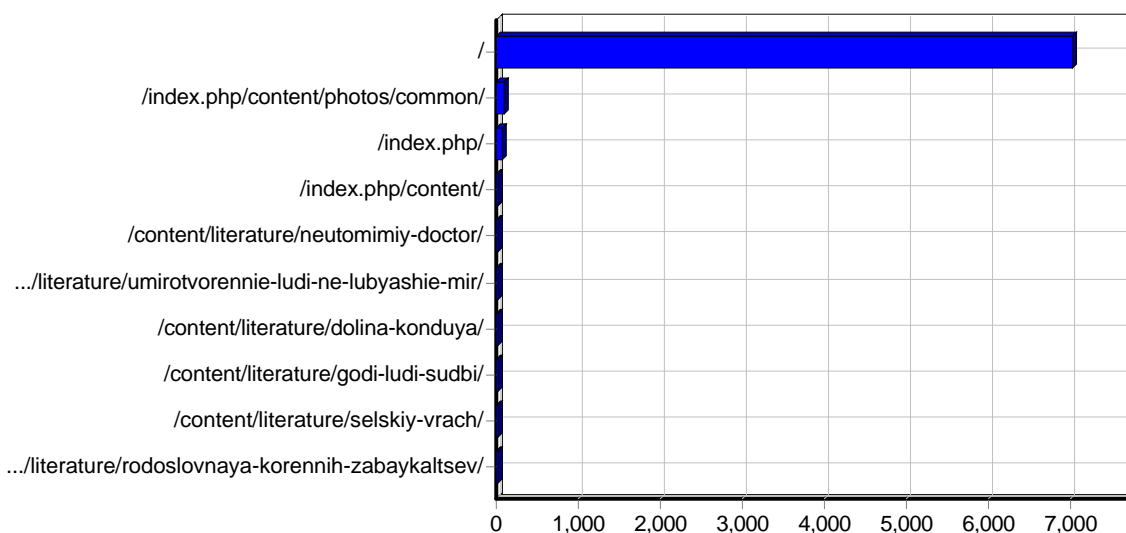

( )
1	http://www.epov.ru/	23,184	0	7,019	687,510
2	http://www.epov.ru/index.php/content/photos/common/	112	0	97	2,085
3	http://www.epov.ru/index.php/	276	0	67	6,400
4	http://www.epov.ru/index.php/content/	200	0	27	2,942
5	http://www.epov.ru/content/literature/neutomimiy-doctor/	19	0	18	904
6	http://www.epov.ru/content/literature/umirotvorennie-ludi-ne-lubyashie-mir/	18	0	16	484
7	http://www.epov.ru/content/literature/dolina-konduya/	16	0	15	495
8	http://www.epov.ru/content/literature/godi-ludi-sudbi/	19	0	15	427
9	http://www.epov.ru/content/literature/selskiy-vrach/	17	0	15	450
10	http://www.epov.ru/content/literature/rodoslovnaya-korennih-zabaykaltsev/	16	0	14	405
11	http://www.epov.ru/content/literature/ya-vash-dyadya/	14	0	13	305
12	http://www.epov.ru/content/literature/visotu-otstoyali/	13	0	12	377