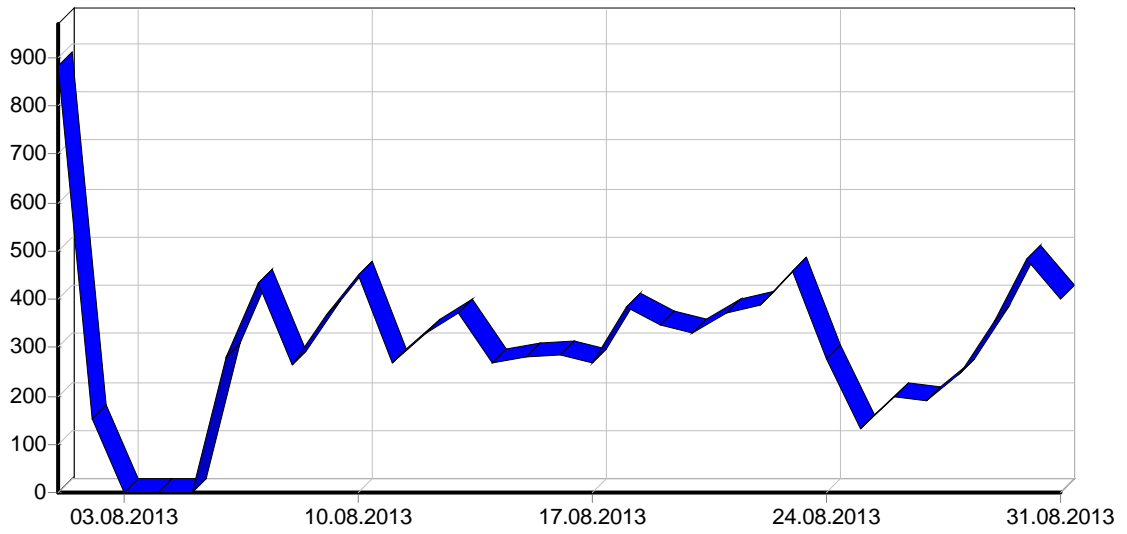

	52,005
	1,677
	5.50
	2,244
	5,512
	24,609
	793
	2.60
	9,461
	305
IP-	2,387
	1.70
	56.11
	34.25
	188.25

					()
01.08.2013	4,514	2,092	882	06:56	122,912
02.08.2013	1,858	1,582	152	04:22	21,287
03.08.2013	-	-	-	-	-
04.08.2013	-	-	-	-	-
05.08.2013	-	-	-	-	-
06.08.2013	1,131	568	281	06:36	32,019
07.08.2013	3,008	1,465	434	07:45	94,543
08.08.2013	1,166	349	265	06:41	53,268
09.08.2013	2,498	1,498	367	06:50	60,995
10.08.2013	3,514	1,726	452	04:28	115,248
11.08.2013	1,196	557	267	08:17	57,714
12.08.2013	1,610	751	330	06:44	34,095
13.08.2013	1,164	535	370	04:17	44,463
14.08.2013	1,009	454	269	03:17	49,096
15.08.2013	3,094	1,855	282	06:02	121,616
16.08.2013	1,586	376	283	05:37	49,324
17.08.2013	2,052	830	267	02:48	61,627
18.08.2013	1,640	478	385	03:05	74,592
19.08.2013	2,285	964	345	06:30	100,024
20.08.2013	1,941	561	332	05:14	51,346
21.08.2013	2,048	732	370	07:45	94,493
22.08.2013	1,563	757	388	04:42	51,053
23.08.2013	2,193	1,427	459	05:04	72,764
24.08.2013	1,123	500	275	07:04	38,355
25.08.2013	666	231	131	06:54	56,870
26.08.2013	1,072	513	198	13:07	45,289
27.08.2013	1,011	523	189	14:44	23,460
28.08.2013	1,102	529	249	07:35	44,813
29.08.2013	1,993	774	357	11:43	63,456
30.08.2013	2,494	1,312	483	05:57	78,631
31.08.2013	1,474	670	399	07:31	67,664
	52,005	24,609	9,461	06:31	1,781,032