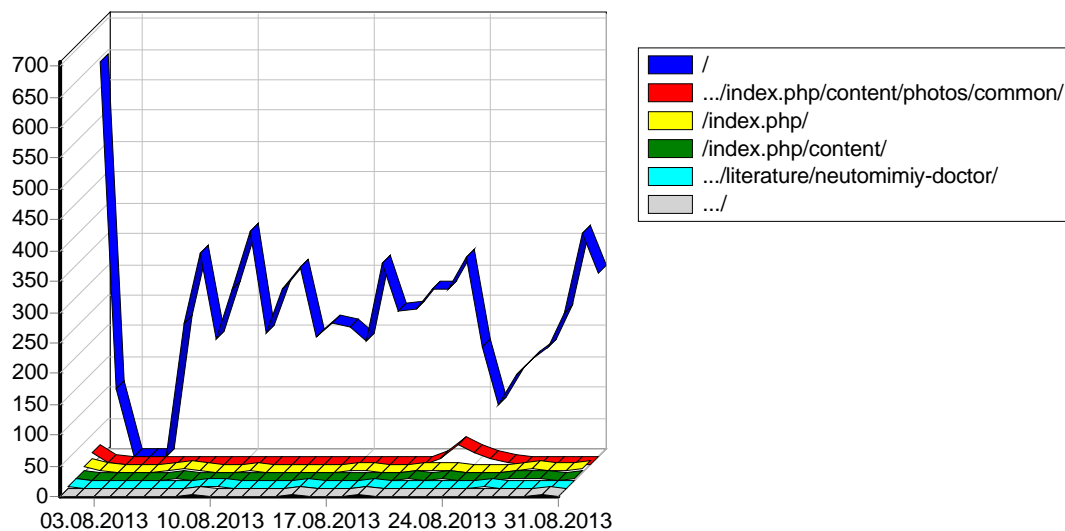

( )
1	http://www.epov.ru/	23,184	0	7,019	687,510
2	http://www.epov.ru/index.php/content/photos/common/	112	0	97	2,085
3	http://www.epov.ru/index.php/	276	0	67	6,400
4	http://www.epov.ru/index.php/content/	200	0	27	2,942
5	http://www.epov.ru/content/literature/neutomimiy-doctor/	19	0	18	904
6	http://www.epov.ru/content/literature/umirotvorennie-ludi-ne-lubyashie-mir/	18	0	16	484
7	http://www.epov.ru/content/literature/dolina-konduya/	16	0	15	495
8	http://www.epov.ru/content/literature/godi-ludi-sudbi/	19	0	15	427
9	http://www.epov.ru/content/literature/selskiy-vrach/	17	0	15	450
10	http://www.epov.ru/content/literature/rodoslovnaya-korennih-zabaykaltsev/	16	0	14	405
11	http://www.epov.ru/content/literature/ya-vash-dyadya/	14	0	13	305
12	http://www.epov.ru/content/literature/visotu-otstoyali/	13	0	12	377