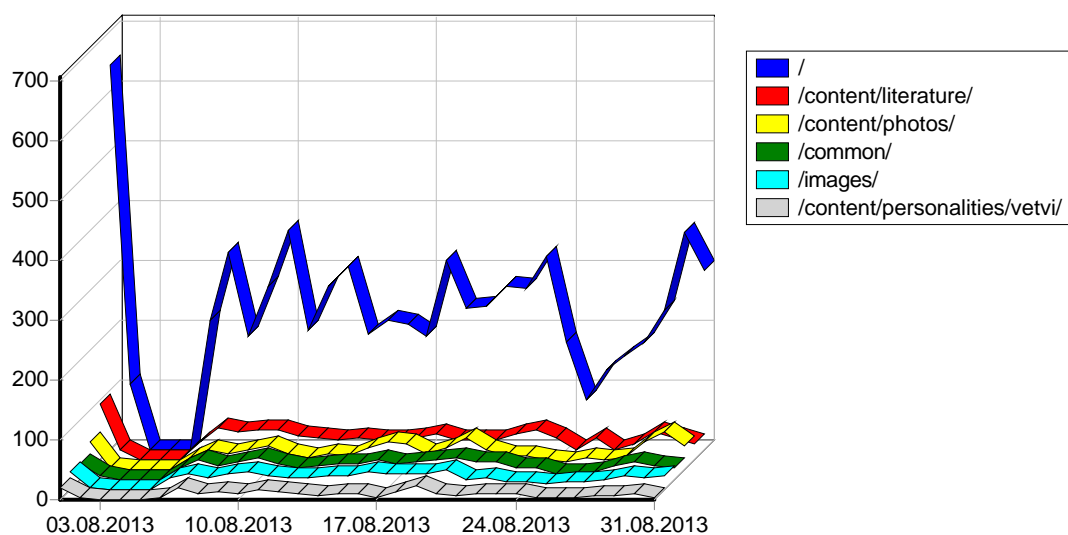

35	http://www.epov.ru/content/literature/statistic-report-11-2010.pdf	11	0	11	1,659
36	http://www.epov.ru/content/literature/statistic-report-05-2010.pdf	16	4	11	1,795
37	http://www.epov.ru/content/literature/avvan-i-gayro.pdf	16	4	11	107,375
38	http://www.epov.ru/content/literature/statistic-report-02-2010.pdf	11	0	11	1,192
39	http://www.epov.ru/content/literature/statistic-report-10-2010.pdf	11	0	11	1,353
40	http://www.epov.ru/content/literature/statistic-report-12-2007.pdf	11	0	11	1,310
41	http://www.epov.ru/content/literature/statistic-report-07-2011.pdf	11	0	11	1,426
42	http://www.epov.ru/content/literature/statistic-report-04-2009.pdf	11	0	11	1,406
43	http://www.epov.ru/content/literature/statistic-report-09-2011.pdf	11	0	11	1,748
44	http://www.epov.ru/content/literature/astrahantsev-7.pdf	11	0	11	27,316
45	http://www.epov.ru/content/literature/statistic-report-08-2009.pdf	10	0	10	1,418
46	http://www.epov.ru/content/literature/statistic-report-01-2008.pdf	18	5	10	1,927
47	http://www.epov.ru/content/literature/statistic-report-01-2011.pdf	10	0	10	1,073
48	http://www.epov.ru/content/literature/statistic-report-01-2013.pdf	10	0	10	1,183
49	http://www.epov.ru/content/literature/astrahantsev-4.pdf	10	0	10	35,528
50	http://www.epov.ru/content/literature/statistic-report-11-2007.pdf	10	0	10	983
		990	25	-	342,112
		1,311	43	-	524,425