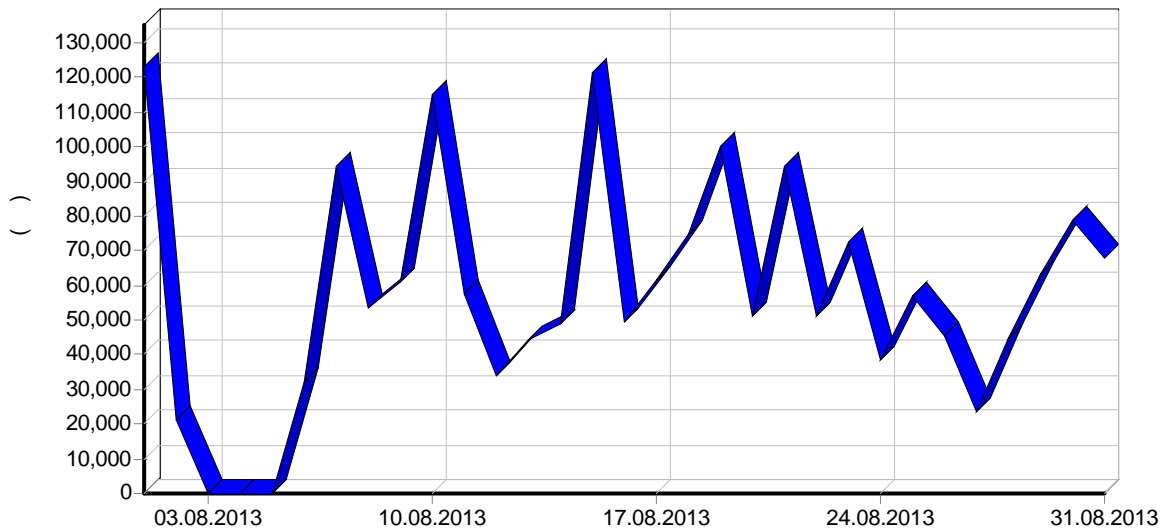

	52,005
	1,677
	5.50
	2,244
	5,512
	24,609
	793
	2.60
	9,461
	305
IP-	2,387
	1.70
	56.11
	34.25
	188.25

					()
01.08.2013	4,514	2,092	882	06:56	122,912
02.08.2013	1,858	1,582	152	04:22	21,287
03.08.2013	-	-	-	-	-
04.08.2013	-	-	-	-	-
05.08.2013	-	-	-	-	-
06.08.2013	1,131	568	281	06:36	32,019
07.08.2013	3,008	1,465	434	07:45	94,543
08.08.2013	1,166	349	265	06:41	53,268
09.08.2013	2,498	1,498	367	06:50	60,995
10.08.2013	3,514	1,726	452	04:28	115,248
11.08.2013	1,196	557	267	08:17	57,714
12.08.2013	1,610	751	330	06:44	34,095
13.08.2013	1,164	535	370	04:17	44,463
14.08.2013	1,009	454	269	03:17	49,096
15.08.2013	3,094	1,855	282	06:02	121,616
16.08.2013	1,586	376	283	05:37	49,324
17.08.2013	2,052	830	267	02:48	61,627
18.08.2013	1,640	478	385	03:05	74,592
19.08.2013	2,285	964	345	06:30	100,024
20.08.2013	1,941	561	332	05:14	51,346
21.08.2013	2,048	732	370	07:45	94,493
22.08.2013	1,563	757	388	04:42	51,053
23.08.2013	2,193	1,427	459	05:04	72,764
24.08.2013	1,123	500	275	07:04	38,355
25.08.2013	666	231	131	06:54	56,870
26.08.2013	1,072	513	198	13:07	45,289
27.08.2013	1,011	523	189	14:44	23,460
28.08.2013	1,102	529	249	07:35	44,813
29.08.2013	1,993	774	357	11:43	63,456
30.08.2013	2,494	1,312	483	05:57	78,631
31.08.2013	1,474	670	399	07:31	67,664
	52,005	24,609	9,461	06:31	1,781,032