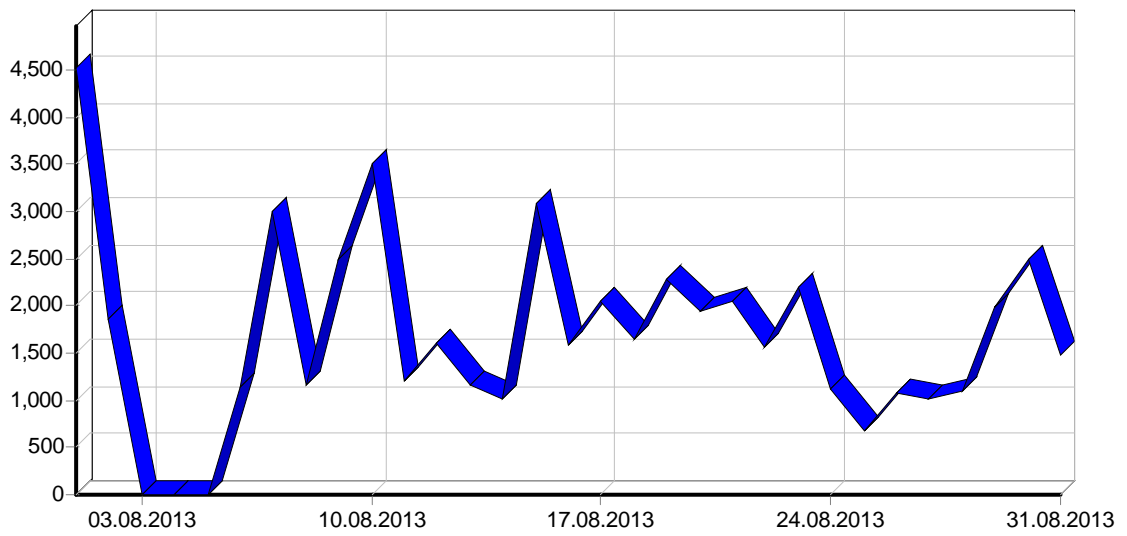

	52,005
	1,677
	5.50
	2,244
	5,512
	24,609
	793
	2.60
	9,461
	305
IP-	2,387
	1.70
	56.11
	34.25
	188.25

					()
01.08.2013	4,514	2,092	882	06:56	122,912
02.08.2013	1,858	1,582	152	04:22	21,287
03.08.2013	-	-	-	-	-
04.08.2013	-	-	-	-	-
05.08.2013	-	-	-	-	-
06.08.2013	1,131	568	281	06:36	32,019
07.08.2013	3,008	1,465	434	07:45	94,543
08.08.2013	1,166	349	265	06:41	53,268
09.08.2013	2,498	1,498	367	06:50	60,995
10.08.2013	3,514	1,726	452	04:28	115,248
11.08.2013	1,196	557	267	08:17	57,714
12.08.2013	1,610	751	330	06:44	34,095
13.08.2013	1,164	535	370	04:17	44,463
14.08.2013	1,009	454	269	03:17	49,096
15.08.2013	3,094	1,855	282	06:02	121,616
16.08.2013	1,586	376	283	05:37	49,324
17.08.2013	2,052	830	267	02:48	61,627
18.08.2013	1,640	478	385	03:05	74,592
19.08.2013	2,285	964	345	06:30	100,024
20.08.2013	1,941	561	332	05:14	51,346
21.08.2013	2,048	732	370	07:45	94,493
22.08.2013	1,563	757	388	04:42	51,053
23.08.2013	2,193	1,427	459	05:04	72,764
24.08.2013	1,123	500	275	07:04	38,355
25.08.2013	666	231	131	06:54	56,870
26.08.2013	1,072	513	198	13:07	45,289
27.08.2013	1,011	523	189	14:44	23,460
28.08.2013	1,102	529	249	07:35	44,813
29.08.2013	1,993	774	357	11:43	63,456
30.08.2013	2,494	1,312	483	05:57	78,631
31.08.2013	1,474	670	399	07:31	67,664
	52,005	24,609	9,461	06:31	1,781,032