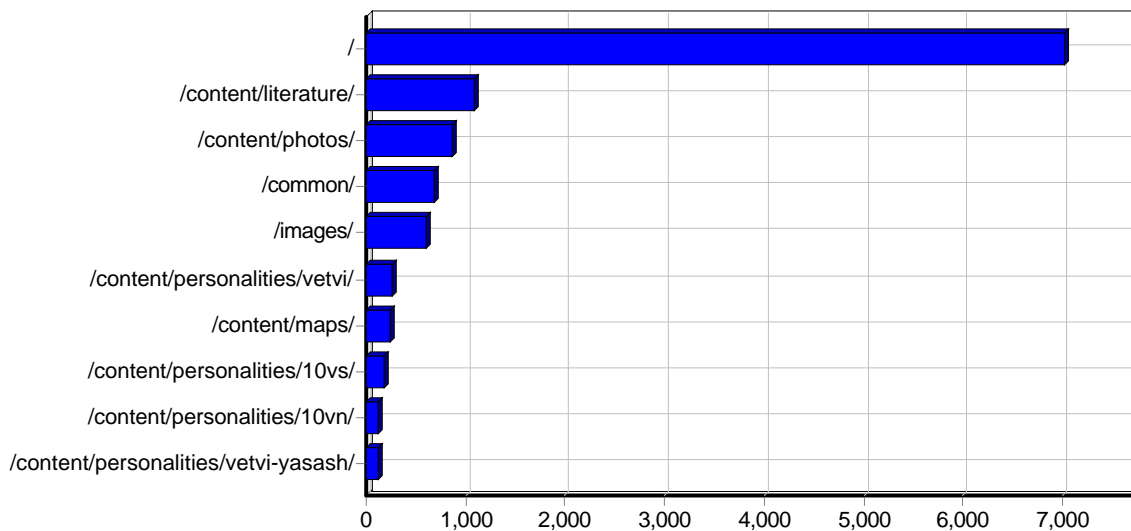

( )
1	http://www.epov.ru/	23,185	0	7,019	687,520
2	http://www.epov.ru/content/literature/	2,389	45	1,080	648,826
3	http://www.epov.ru/content/photos/	9,625	9	869	277,136
4	http://www.epov.ru/common/	2,265	1	687	3,644
5	http://www.epov.ru/images/	5,071	4	605	36,670
6	http://www.epov.ru/content/personalities/vetvi/	447	0	269	8,788
7	http://www.epov.ru/content/maps/	456	0	243	20,689
8	http://www.epov.ru/content/personalities/10vs/	249	0	184	6,458
9	http://www.epov.ru/content/personalities/10vn/	131	0	119	2,907
10	http://www.epov.ru/content/personalities/vetvi-yasash/	165	0	117	3,904
11	http://www.epov.ru/index.php/content/photos/common/	115	0	98	2,116
12	http://www.epov.ru/content/personalities/10vp/	81	0	69	1,899
13	http://www.epov.ru/content/broshura/	201	0	67	8,545
14	http://www.epov.ru/index.php/	276	0	67	6,400
15	http://www.epov.ru/content/personalities/9vs/	90	0	66	2,098
16	http://www.epov.ru/index.php/content/photos/	264	0	57	3,951
17	http://www.epov.ru/content/personalities/10sn/	53	0	46	1,109
18	http://www.epov.ru/content/personalities/9sn/	57	0	44	1,175
19	http://www.epov.ru/content/personalities/10sm/	47	0	41	1,033
20	http://www.epov.ru/content/personalities/10vi/	87	0	37	1,533
21	http://www.epov.ru/index.php/content/	200	0	27	2,942
22	http://www.epov.ru/content/personalities/4/	50	0	24	994
23	http://www.epov.ru/content/personalities/9vi/	25	0	23	482
24	http://www.epov.ru/content/personalities/9vp/	41	0	23	858
25	http://www.epov.ru/content/personalities/7/	44	0	20	940
26	http://www.epov.ru/content/literature/neutomimiy-doctor/	19	0	18	904
27	http://www.epov.ru/content/personalities/10vm/	21	0	16	361
28	http://www.epov.ru/content/literature/umirotvorennie-ludi-ne-lubyashie-mir/	18	0	16	484
29	http://www.epov.ru/content/literature/dolina-konduya/	16	0	15	495
30	http://www.epov.ru/content/personalities/6/	39	0	15	756
31	http://www.epov.ru/content/literature/godi-ludi-sudbi/	19	0	15	427
32	http://www.epov.ru/content/personalities/9vn/	31	0	15	647
33	http://www.epov.ru/content/literature/selskiy-vrach/	17	0	15	450