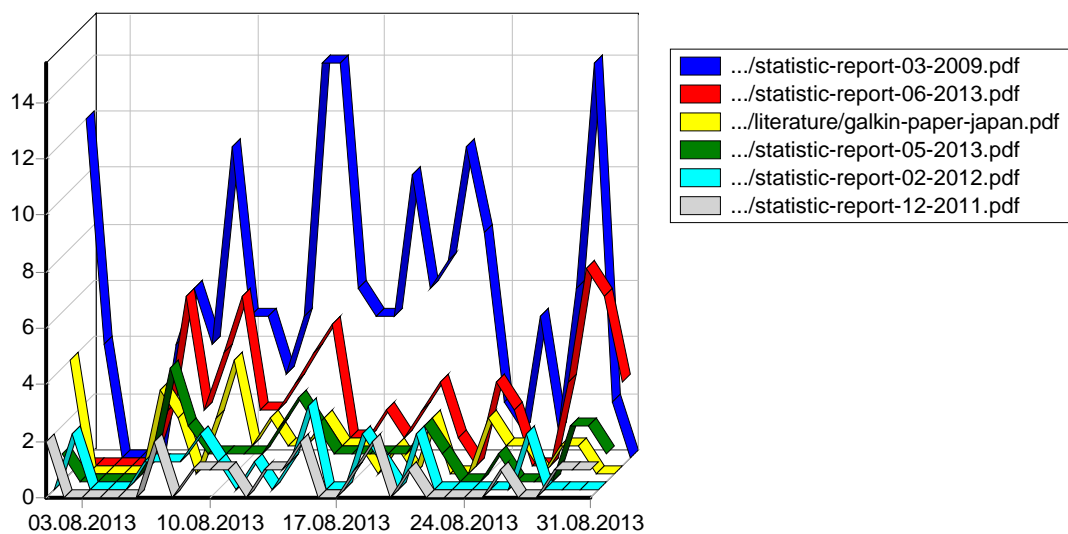

13	http://www.epov.ru/admin/	16	0	8	6
14	http://www.epov.ru/index.php/content/photos/content/broshura/	8	0	8	82
15	http://www.epov.ru/	7	0	7	72
16	http://www.epov.ru/index.php/content/photos/	86	0	7	2,111
17	http://www.epov.ru/index.php/join/	7	0	7	2,955
18	http://www.epov.ru/index.php/content/photos/content/broshura/	97	0	6	2,309
19	http://www.epov.ru/admin/common/header.html	8	0	6	0
20	http://www.epov.ru/admin/common/footer.html	8	0	6	0
21	http://www.epov.ru/admin/manage.php	55	0	5	25,177
22	http://www.epov.ru/admin/toc.php	7	0	5	7
23	http://www.epov.ru/index.php/content/photos/common/common/	4	0	4	2,919
24	http://www.epov.ru/index.php/content/photos/content/	56	0	3	714
25	http://www.epov.ru/content/literature/	7	0	3	0
26	http://www.epov.ru/	3	0	2	24
27	http://www.epov.ru/index.php/images/	3	0	1	749
28	http://www.epov.ru/index.php/forums/member/register/	1	0	1	10
29	http://www.epov.ru/content/personalities/	2	0	1	0
30	http://www.epov.ru/content/	1	0	1	0
31	http://www.epov.ru/	1	0	1	10
32	http://www.epov.ru/content/personalities/10vi/	10	0	1	1
		24,291	0	-	739,944