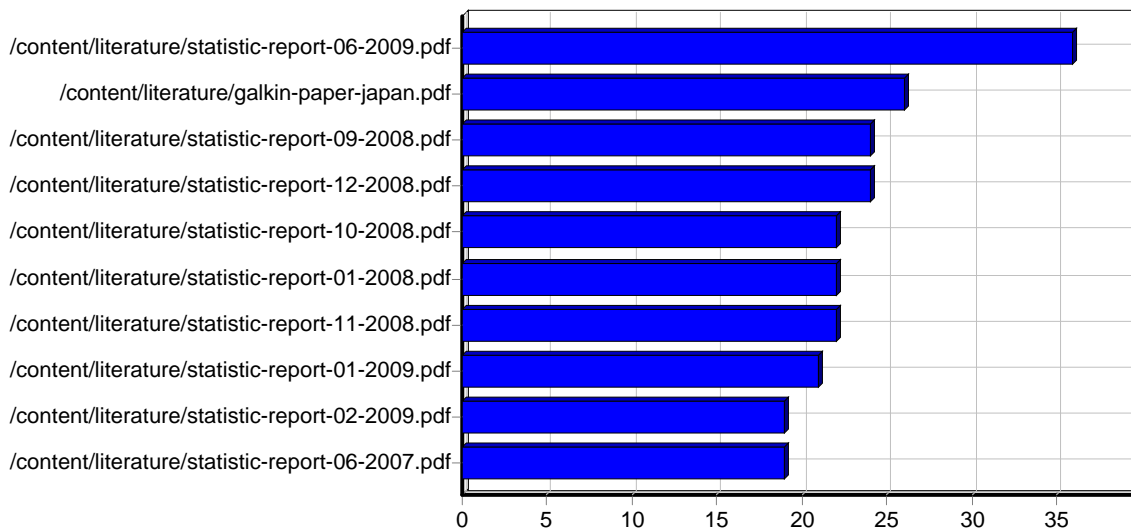

14	http://www.epov.ru/content/personalities/4/	1	0	1	0
15	http://www.epov.ru/content/personalities/7sm/	1	0	1	0
16	http://www.epov.ru/content/personalities/6/	1	0	1	0
17	http://www.epov.ru/content/personalities/1/	1	0	1	0
18	http://www.epov.ru/content/personalities/	1	0	1	0
19	http://www.epov.ru/	1	0	1	10
20	http://www.epov.ru/content/personalities/3/	1	0	1	0
21	http://www.epov.ru/content/personalities/2/	1	0	1	0
22	http://www.epov.ru/content/personalities/10vs/	2	0	1	0
		12,359	0	-	259,565

					( )
1	http://www.epov.ru/content/literature/statistic-report-06-2009.pdf	41	1	36	3,251
2	http://www.epov.ru/content/literature/galkin-paper-japan.pdf	57	28	26	5,272
3	http://www.epov.ru/content/literature/statistic-report-09-2008.pdf	28	0	24	1,784
4	http://www.epov.ru/content/literature/statistic-report-12-2008.pdf	27	0	24	1,628