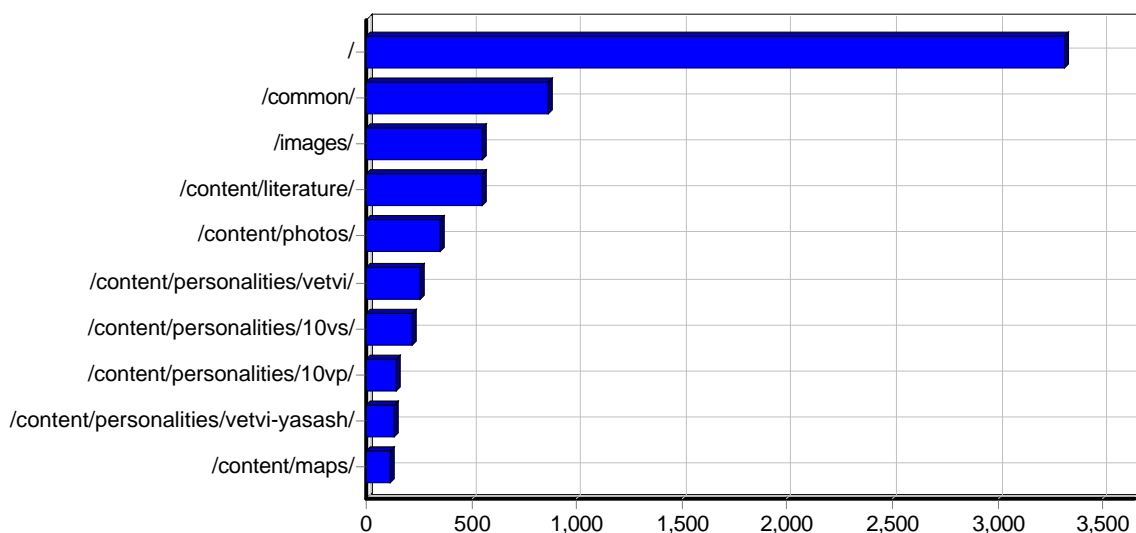

( )
1	http://www.epov.ru/	12,079	0	3,319	240,476
2	http://www.epov.ru/common/	6,125	0	861	5,288
3	http://www.epov.ru/images/	7,235	4	556	42,305
4	http://www.epov.ru/content/literature/	2,334	56	555	367,501
5	http://www.epov.ru/content/photos/	8,665	55	353	245,456
6	http://www.epov.ru/content/personalities/vetvi/	1,142	1	255	11,055
7	http://www.epov.ru/content/personalities/10vs/	1,999	0	223	13,027
8	http://www.epov.ru/content/personalities/10vp/	902	0	144	5,534
9	http://www.epov.ru/content/personalities/vetvi-yasash/	448	0	129	4,739
10	http://www.epov.ru/content/maps/	757	3	111	42,438
11	http://www.epov.ru/content/personalities/10vi/	1,207	0	104	6,898
12	http://www.epov.ru/content/personalities/10sn/	554	0	93	3,562
13	http://www.epov.ru/content/personalities/10vn/	894	0	92	4,751
14	http://www.epov.ru/content/personalities/9vi/	555	0	63	2,892
15	http://www.epov.ru/content/personalities/9vs/	478	0	57	2,468
16	http://www.epov.ru/content/personalities/4/	174	0	51	846