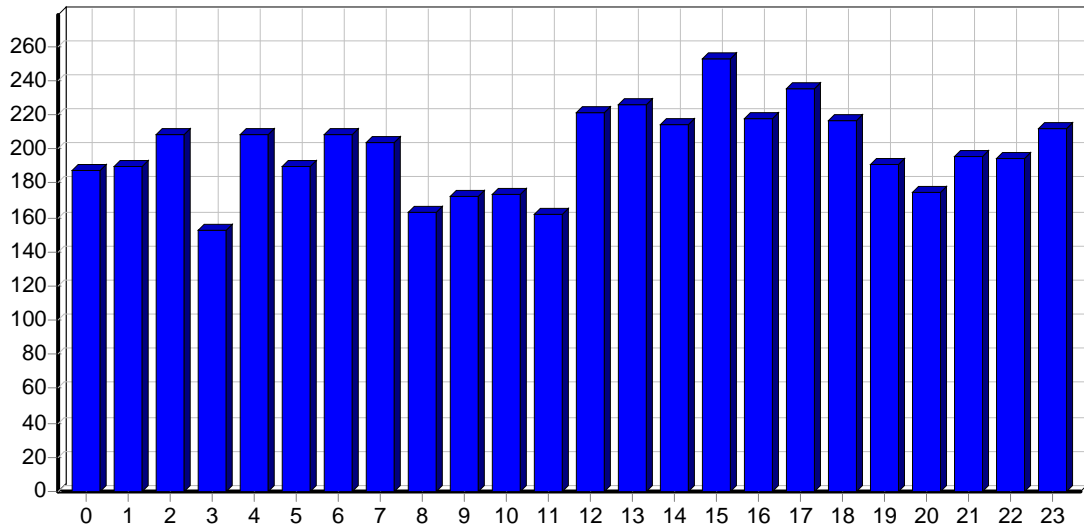

	50,791
	1,638
	10.65
	15,532
	1,710
	12,513
	403
	2.62
	4,771
	153
IP-	1,234
	1.00
	33.10
	20.69
	220.25

					()
01.08.2009	1,084	206	115	03:05	16,874
02.08.2009	1,252	248	138	18:36	28,900
03.08.2009	1,131	148	114	09:33	30,843
04.08.2009	879	273	208	03:44	15,353
05.08.2009	5,158	758	235	05:46	158,857
06.08.2009	1,250	392	166	04:50	19,887
07.08.2009	2,314	578	226	05:16	57,992
08.08.2009	3,122	448	235	12:57	45,466
09.08.2009	3,914	1,044	198	05:02	78,911
10.08.2009	1,166	679	122	14:25	16,080
11.08.2009	1,385	715	126	09:35	39,660
12.08.2009	1,965	474	179	05:55	26,831
13.08.2009	803	263	139	05:43	26,817
14.08.2009	947	286	172	10:33	16,486
15.08.2009	1,532	259	146	05:45	28,910
16.08.2009	1,206	269	130	05:49	32,007
17.08.2009	777	149	144	10:10	25,708
18.08.2009	2,925	932	161	05:05	35,839
19.08.2009	996	532	129	11:13	20,340
20.08.2009	1,315	316	126	12:00	40,875
21.08.2009	1,567	299	122	17:18	30,381
22.08.2009	1,696	636	152	08:18	18,465
23.08.2009	1,770	278	164	11:39	31,360
24.08.2009	1,438	266	135	13:23	30,982
25.08.2009	1,535	298	138	08:36	32,949
26.08.2009	1,198	445	134	12:59	20,730
27.08.2009	1,207	274	128	12:44	19,742
28.08.2009	1,420	255	174	03:42	34,367
29.08.2009	629	235	155	15:40	10,494
30.08.2009	1,408	254	137	10:59	17,515
31.08.2009	1,802	304	123	02:33	41,181
	50,791	12,513	4,771	08:51	1,050,818