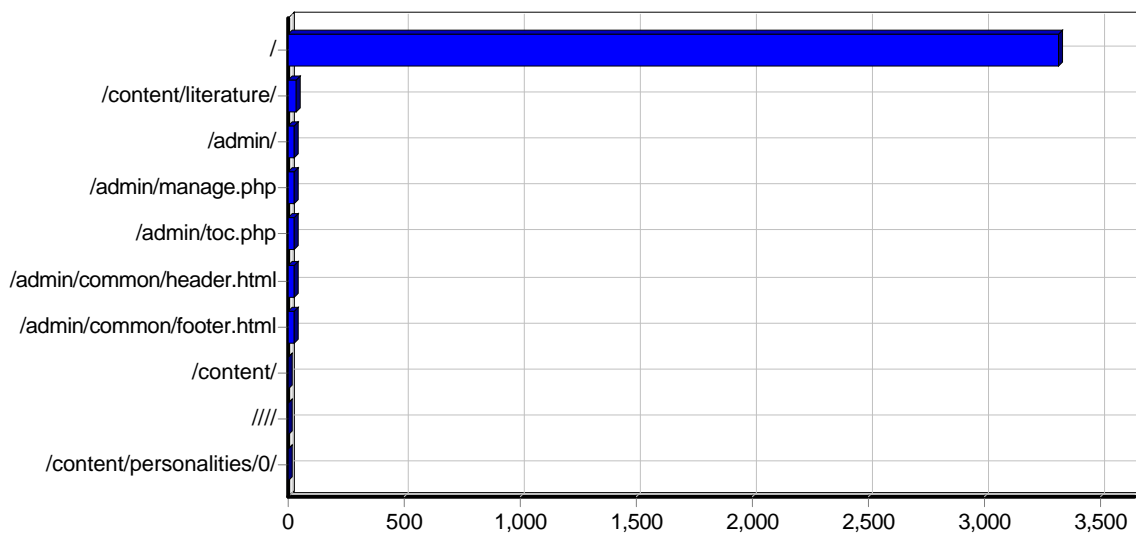

( )
1	http://www.epov.ru/	12,076	0	3,319	240,444
2	http://www.epov.ru/content/literature/	36	0	31	0
3	http://www.epov.ru/admin/	44	0	24	18
4	http://www.epov.ru/admin/manage.php	86	0	24	18,962
5	http://www.epov.ru/admin/toc.php	24	0	23	25
6	http://www.epov.ru/admin/common/header.html	23	0	23	4
7	http://www.epov.ru/admin/common/footer.html	23	0	23	5
8	http://www.epov.ru/content/	15	0	4	4
9	http://www.epov.ru/	8	0	4	86
10	http://www.epov.ru/content/personalities/0/	3	0	3	0
11	http://www.epov.ru/content/personalities/vetvi-yasash/	4	0	3	0
12	http://www.epov.ru/content/personalities/vetvi/	6	0	3	0
13	http://www.epov.ru/content/personalities/5/	1	0	1	0