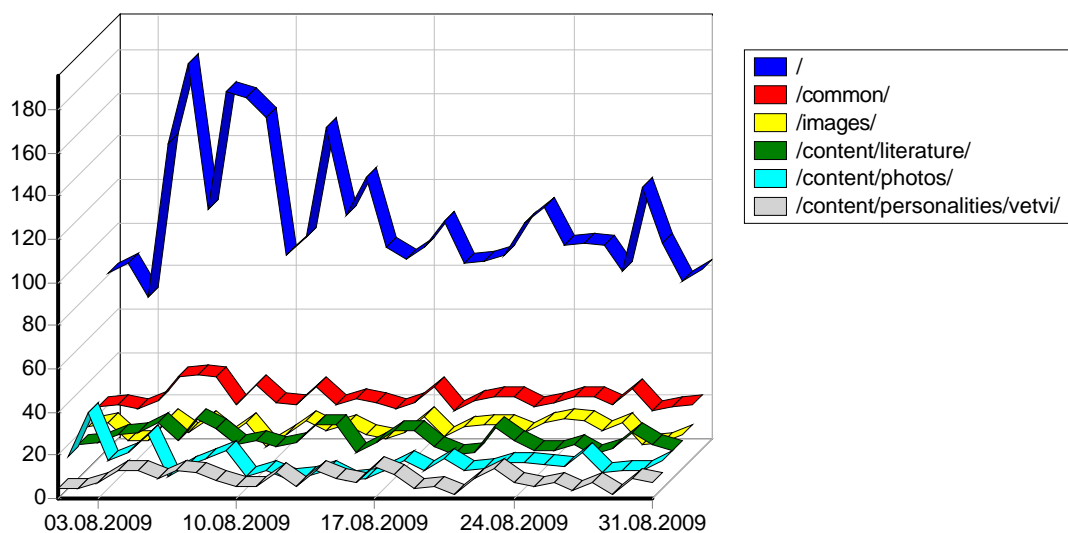

( )
1	http://www.epov.ru/	12,079	0	3,319	240,476
2	http://www.epov.ru/common/	6,125	0	861	5,288
3	http://www.epov.ru/images/	7,235	4	556	42,305
4	http://www.epov.ru/content/literature/	2,334	56	555	367,501
5	http://www.epov.ru/content/photos/	8,665	55	353	245,456
6	http://www.epov.ru/content/personalities/vetvi/	1,142	1	255	11,055
7	http://www.epov.ru/content/personalities/10vs/	1,999	0	223	13,027
8	http://www.epov.ru/content/personalities/10vp/	902	0	144	5,534
9	http://www.epov.ru/content/personalities/vetvi-yasash/	448	0	129	4,739
10	http://www.epov.ru/content/maps/	757	3	111	42,438
11	http://www.epov.ru/content/personalities/10vi/	1,207	0	104	6,898
12	http://www.epov.ru/content/personalities/10sn/	554	0	93	3,562
13	http://www.epov.ru/content/personalities/10vn/	894	0	92	4,751
14	http://www.epov.ru/content/personalities/9vi/	555	0	63	2,892
15	http://www.epov.ru/content/personalities/9vs/	478	0	57	2,468
16	http://www.epov.ru/content/personalities/4/	174	0	51	846