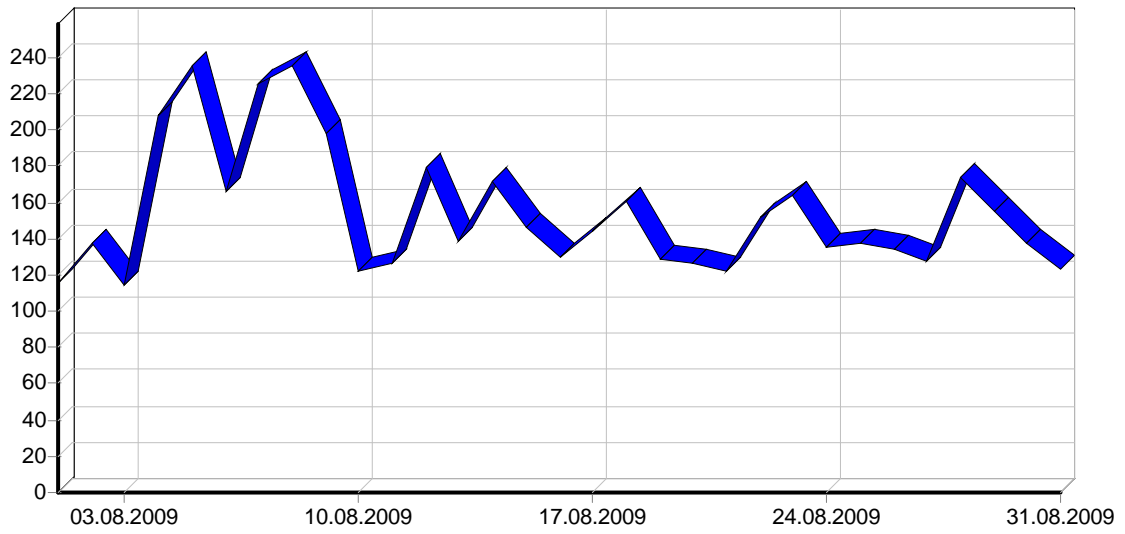

	50,791
	1,638
	10.65
	15,532
	1,710
	12,513
	403
	2.62
	4,771
	153
IP-	1,234
	1.00
	33.10
	20.69
	220.25

					()
01.08.2009	1,084	206	115	03:05	16,874
02.08.2009	1,252	248	138	18:36	28,900
03.08.2009	1,131	148	114	09:33	30,843
04.08.2009	879	273	208	03:44	15,353
05.08.2009	5,158	758	235	05:46	158,857
06.08.2009	1,250	392	166	04:50	19,887
07.08.2009	2,314	578	226	05:16	57,992
08.08.2009	3,122	448	235	12:57	45,466
09.08.2009	3,914	1,044	198	05:02	78,911
10.08.2009	1,166	679	122	14:25	16,080
11.08.2009	1,385	715	126	09:35	39,660
12.08.2009	1,965	474	179	05:55	26,831
13.08.2009	803	263	139	05:43	26,817
14.08.2009	947	286	172	10:33	16,486
15.08.2009	1,532	259	146	05:45	28,910
16.08.2009	1,206	269	130	05:49	32,007
17.08.2009	777	149	144	10:10	25,708
18.08.2009	2,925	932	161	05:05	35,839
19.08.2009	996	532	129	11:13	20,340
20.08.2009	1,315	316	126	12:00	40,875
21.08.2009	1,567	299	122	17:18	30,381
22.08.2009	1,696	636	152	08:18	18,465
23.08.2009	1,770	278	164	11:39	31,360
24.08.2009	1,438	266	135	13:23	30,982
25.08.2009	1,535	298	138	08:36	32,949
26.08.2009	1,198	445	134	12:59	20,730
27.08.2009	1,207	274	128	12:44	19,742
28.08.2009	1,420	255	174	03:42	34,367
29.08.2009	629	235	155	15:40	10,494
30.08.2009	1,408	254	137	10:59	17,515
31.08.2009	1,802	304	123	02:33	41,181
	50,791	12,513	4,771	08:51	1,050,818