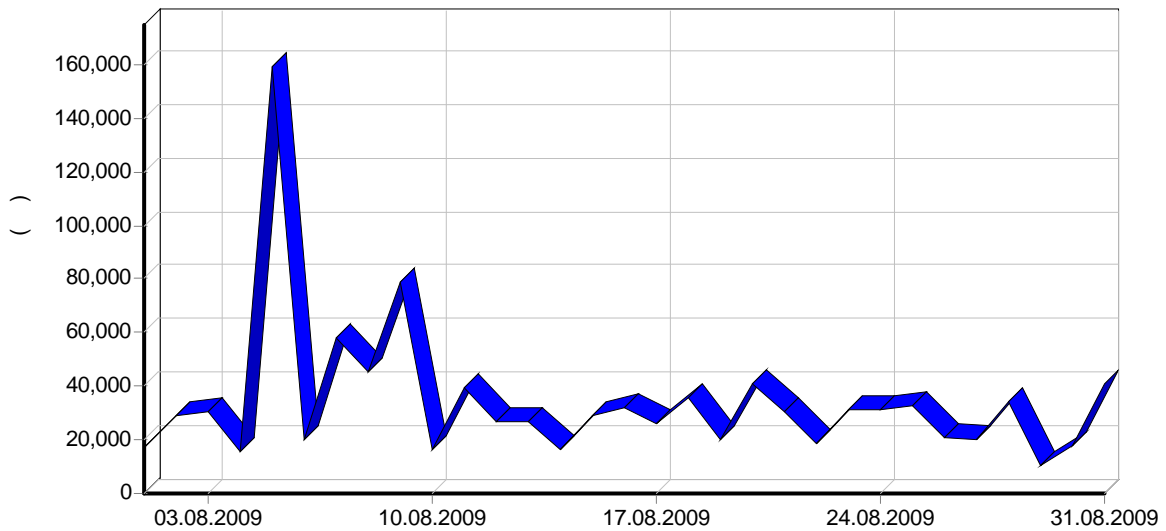

	50,791
	1,638
	10.65
	15,532
	1,710
	12,513
	403
	2.62
	4,771
	153
IP-	1,234
	1.00
	33.10
	20.69
	220.25

					()
01.08.2009	1,084	206	115	03:05	16,874
02.08.2009	1,252	248	138	18:36	28,900
03.08.2009	1,131	148	114	09:33	30,843
04.08.2009	879	273	208	03:44	15,353
05.08.2009	5,158	758	235	05:46	158,857
06.08.2009	1,250	392	166	04:50	19,887
07.08.2009	2,314	578	226	05:16	57,992
08.08.2009	3,122	448	235	12:57	45,466
09.08.2009	3,914	1,044	198	05:02	78,911
10.08.2009	1,166	679	122	14:25	16,080
11.08.2009	1,385	715	126	09:35	39,660
12.08.2009	1,965	474	179	05:55	26,831
13.08.2009	803	263	139	05:43	26,817
14.08.2009	947	286	172	10:33	16,486
15.08.2009	1,532	259	146	05:45	28,910
16.08.2009	1,206	269	130	05:49	32,007
17.08.2009	777	149	144	10:10	25,708
18.08.2009	2,925	932	161	05:05	35,839
19.08.2009	996	532	129	11:13	20,340
20.08.2009	1,315	316	126	12:00	40,875
21.08.2009	1,567	299	122	17:18	30,381
22.08.2009	1,696	636	152	08:18	18,465
23.08.2009	1,770	278	164	11:39	31,360
24.08.2009	1,438	266	135	13:23	30,982
25.08.2009	1,535	298	138	08:36	32,949
26.08.2009	1,198	445	134	12:59	20,730
27.08.2009	1,207	274	128	12:44	19,742
28.08.2009	1,420	255	174	03:42	34,367
29.08.2009	629	235	155	15:40	10,494
30.08.2009	1,408	254	137	10:59	17,515
31.08.2009	1,802	304	123	02:33	41,181
	50,791	12,513	4,771	08:51	1,050,818