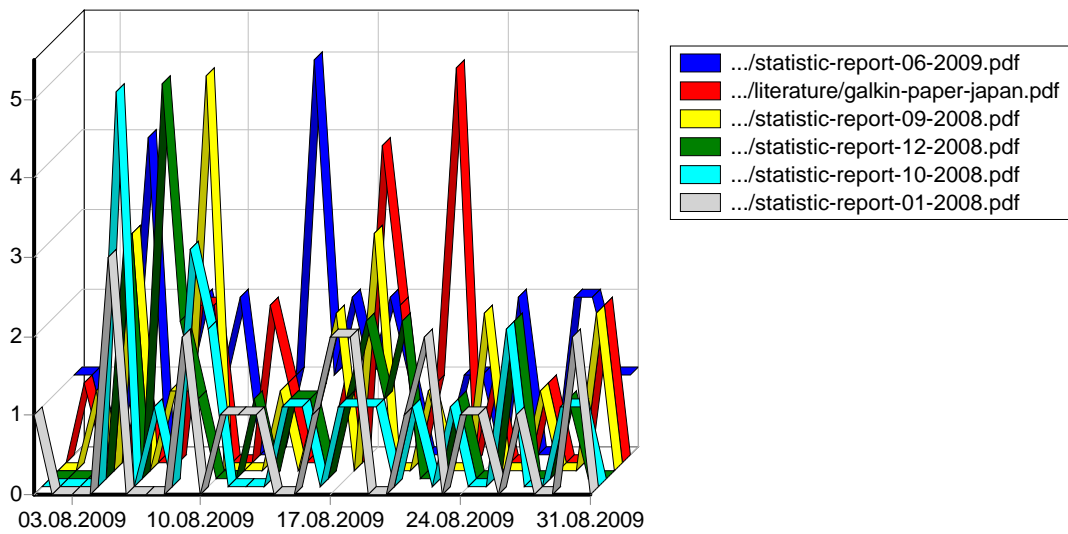

14	http://www.epov.ru/content/personalities/4/	1	0	1	0
15	http://www.epov.ru/content/personalities/7sm/	1	0	1	0
16	http://www.epov.ru/content/personalities/6/	1	0	1	0
17	http://www.epov.ru/content/personalities/1/	1	0	1	0
18	http://www.epov.ru/content/personalities/	1	0	1	0
19	http://www.epov.ru/	1	0	1	10
20	http://www.epov.ru/content/personalities/3/	1	0	1	0
21	http://www.epov.ru/content/personalities/2/	1	0	1	0
22	http://www.epov.ru/content/personalities/10vs/	2	0	1	0
		12,359	0	-	259,565

					( )
1	http://www.epov.ru/content/literature/statistic-report-06-2009.pdf	41	1	36	3,251
2	http://www.epov.ru/content/literature/galkin-paper-japan.pdf	57	28	26	5,272
3	http://www.epov.ru/content/literature/statistic-report-09-2008.pdf	28	0	24	1,784
4	http://www.epov.ru/content/literature/statistic-report-12-2008.pdf	27	0	24	1,628