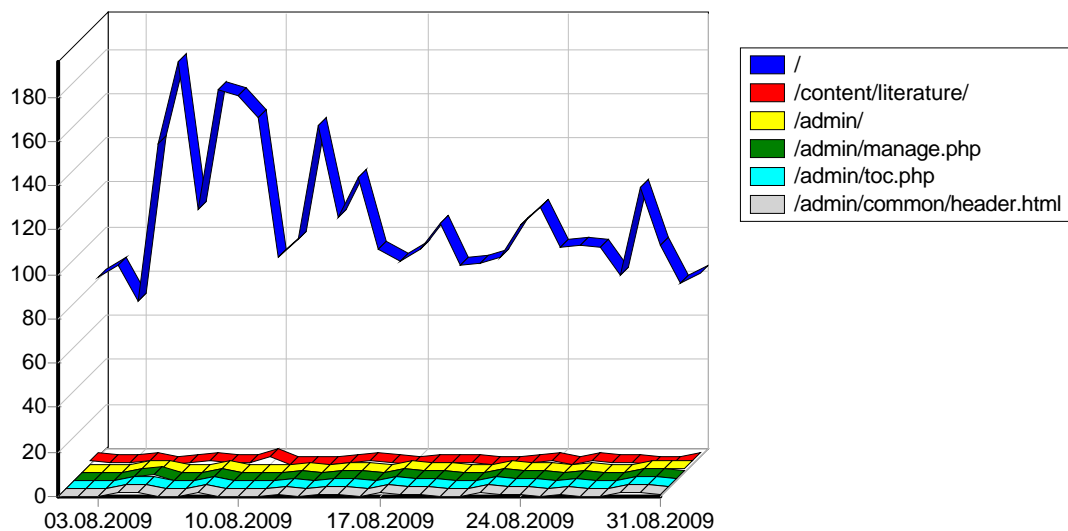

( )
1	http://www.epov.ru/	12,076	0	3,319	240,444
2	http://www.epov.ru/content/literature/	36	0	31	0
3	http://www.epov.ru/admin/	44	0	24	18
4	http://www.epov.ru/admin/manage.php	86	0	24	18,962
5	http://www.epov.ru/admin/toc.php	24	0	23	25
6	http://www.epov.ru/admin/common/header.html	23	0	23	4
7	http://www.epov.ru/admin/common/footer.html	23	0	23	5
8	http://www.epov.ru/content/	15	0	4	4
9	http://www.epov.ru/	8	0	4	86
10	http://www.epov.ru/content/personalities/0/	3	0	3	0
11	http://www.epov.ru/content/personalities/vetvi-yasash/	4	0	3	0
12	http://www.epov.ru/content/personalities/vetvi/	6	0	3	0
13	http://www.epov.ru/content/personalities/5/	1	0	1	0