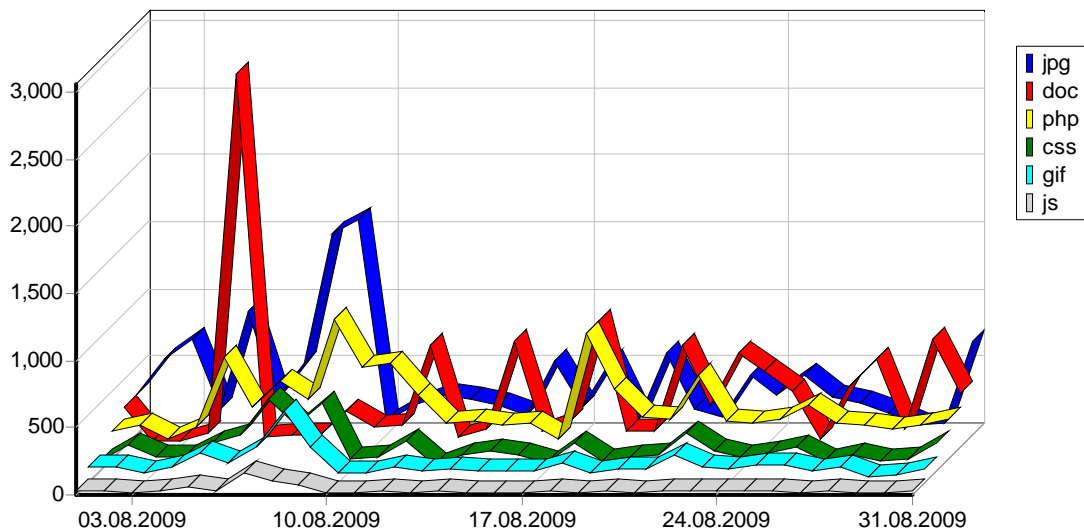

17	http://www.epov.ru/content/personalities/9vn/	394	0	47	1,850
18	http://www.epov.ru/content/personalities/5/	142	0	44	737
19	http://www.epov.ru/content/personalities/3/	123	0	44	792
20	http://www.epov.ru/content/personalities/10sm/	214	0	44	1,223
21	http://www.epov.ru/content/personalities/6/	151	0	43	851
22	http://www.epov.ru/content/personalities/10vm/	235	0	41	1,182
23	http://www.epov.ru/content/personalities/9vp/	247	0	40	1,299
24	http://www.epov.ru/content/personalities/8sn/	133	0	38	684
25	http://www.epov.ru/content/personalities/7/	148	0	38	792
26	http://www.epov.ru/content/personalities/9sn/	289	0	35	1,349
27	http://www.epov.ru/content/personalities/8vn/	130	0	34	654
28	http://www.epov.ru/content/personalities/8vs/	90	0	34	516
29	http://www.epov.ru/content/personalities/7sm/	65	0	34	331
30	http://www.epov.ru/content/broshura/	263	6	31	16,801
31	http://www.epov.ru/content/personalities/7ss/	63	0	31	393
32	http://www.epov.ru/content/personalities/7sn/	77	0	31	448
33	http://www.epov.ru/content/personalities/8vi/	74	0	30	407
34	http://www.epov.ru/admin/	154	0	25	19,006
35	http://www.epov.ru/content/personalities/9sm/	109	0	25	594
36	http://www.epov.ru/content/personalities/8vp/	52	0	25	266
37	http://www.epov.ru/admin/common/	181	0	24	83
38	http://www.epov.ru/admin/images/	23	0	23	2
39	http://www.epov.ru/content/personalities/2/	35	0	23	172
40	http://www.epov.ru/content/personalities/0/	23	0	18	102
41	http://www.epov.ru/content/personalities/8sm/	37	0	15	201
42	http://www.epov.ru/content/personalities/9vm/	26	0	15	101
43	http://www.epov.ru/content/personalities/1/	17	0	14	120
44	http://www.epov.ru/content/personalities/8vm/	13	0	12	40
45	http://www.epov.ru/content/	15	0	4	4
46	http://www.epov.ru/	8	0	4	86
47	http://www.epov.ru/.	1	0	1	10
48	http://www.epov.ru/content/personalities/	1	0	1	0
		49,081	125	-	1,050,347