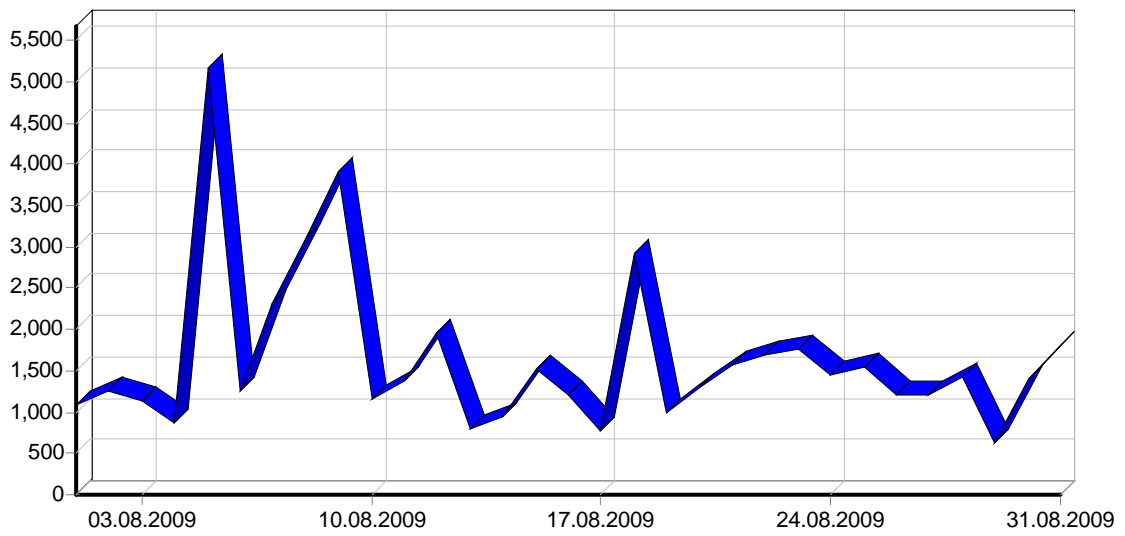

	50,791
	1,638
	10.65
	15,532
	1,710
	12,513
	403
	2.62
	4,771
	153
IP-	1,234
	1.00
	33.10
	20.69
	220.25

					()
01.08.2009	1,084	206	115	03:05	16,874
02.08.2009	1,252	248	138	18:36	28,900
03.08.2009	1,131	148	114	09:33	30,843
04.08.2009	879	273	208	03:44	15,353
05.08.2009	5,158	758	235	05:46	158,857
06.08.2009	1,250	392	166	04:50	19,887
07.08.2009	2,314	578	226	05:16	57,992
08.08.2009	3,122	448	235	12:57	45,466
09.08.2009	3,914	1,044	198	05:02	78,911
10.08.2009	1,166	679	122	14:25	16,080
11.08.2009	1,385	715	126	09:35	39,660
12.08.2009	1,965	474	179	05:55	26,831
13.08.2009	803	263	139	05:43	26,817
14.08.2009	947	286	172	10:33	16,486
15.08.2009	1,532	259	146	05:45	28,910
16.08.2009	1,206	269	130	05:49	32,007
17.08.2009	777	149	144	10:10	25,708
18.08.2009	2,925	932	161	05:05	35,839
19.08.2009	996	532	129	11:13	20,340
20.08.2009	1,315	316	126	12:00	40,875
21.08.2009	1,567	299	122	17:18	30,381
22.08.2009	1,696	636	152	08:18	18,465
23.08.2009	1,770	278	164	11:39	31,360
24.08.2009	1,438	266	135	13:23	30,982
25.08.2009	1,535	298	138	08:36	32,949
26.08.2009	1,198	445	134	12:59	20,730
27.08.2009	1,207	274	128	12:44	19,742
28.08.2009	1,420	255	174	03:42	34,367
29.08.2009	629	235	155	15:40	10,494
30.08.2009	1,408	254	137	10:59	17,515
31.08.2009	1,802	304	123	02:33	41,181
	50,791	12,513	4,771	08:51	1,050,818