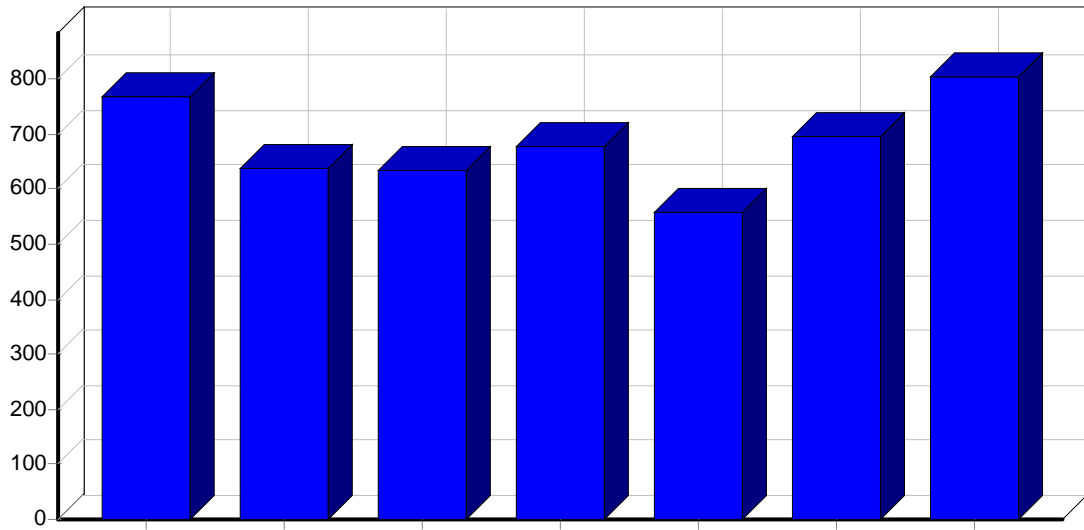

( )
	9,550	767	188,695
	6,314	638	144,797
	6,724	633	123,803
	9,317	677	226,760
	4,575	559	107,323
	6,248	694	139,227
	8,063	803	120,210
	50,791	4,771	1,050,818