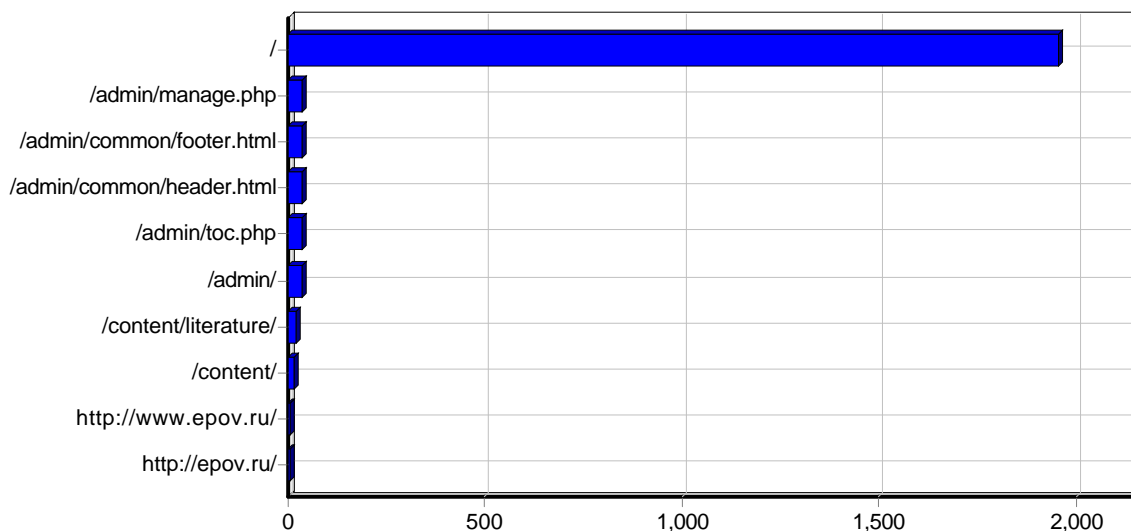

( )
1	http://www.epov.ru/	9,088	0	1,953	122,257
2	http://www.epov.ru/admin/manage.php	125	0	38	14,397
3	http://www.epov.ru/admin/common/footer.html	37	0	37	1
4	http://www.epov.ru/admin/common/header.html	37	0	37	1
5	http://www.epov.ru/admin/toc.php	37	0	37	39
6	http://www.epov.ru/admin/	45	0	37	22
7	http://www.epov.ru/content/literature/	20	0	19	1
8	http://www.epov.ru/content/	70	0	15	21
9	http://www.epov.ruhttp://www.epov.ru/	4	0	4	33
10	http://www.epov.ruhttp://epov.ru/	3	0	3	24
11	http://www.epov.ru/content/personalities/10vs/	2	0	2	0
12	http://www.epov.ru/content/personalities/vetvi/	2	0	2	0
13	http://www.epov.ru./	6	0	2	113