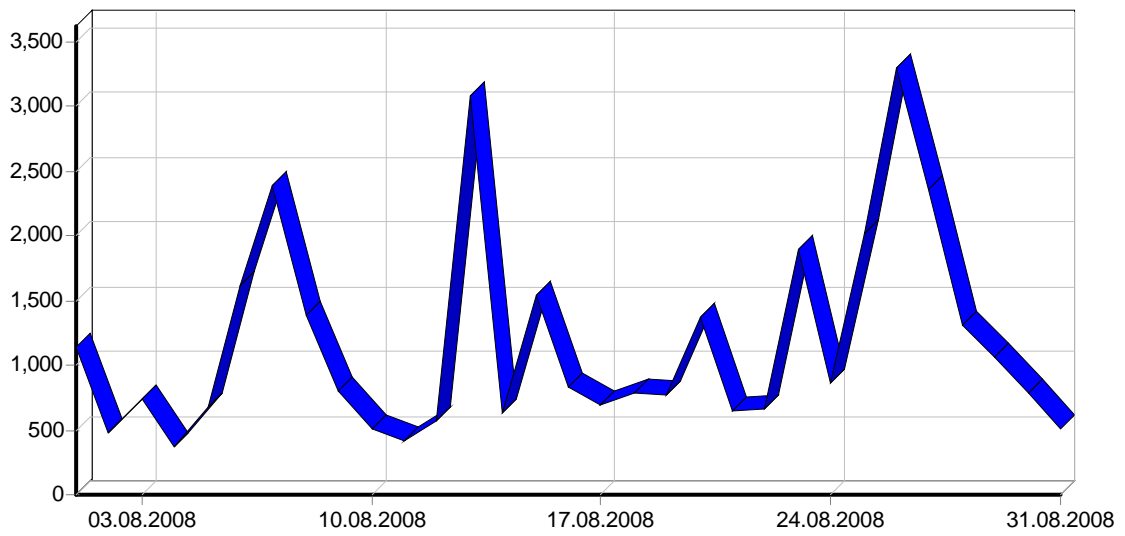

	36,169
	1,166
	14.64
	8,948
	1,067
	9,621
	310
	3.90
	2,470
	79
IP-	981
	557.18
	17.97
	15.77
	230.99

					()
01.08.2008	1,131	342	223	02:04	18,411
02.08.2008	473	154	77	06:50	4,740
03.08.2008	738	264	87	06:07	6,451
04.08.2008	373	88	77	01:45	3,505
05.08.2008	680	171	88	04:21	9,866
06.08.2008	1,609	275	96	04:08	28,901
07.08.2008	2,385	762	93	05:08	29,687
08.08.2008	1,392	295	88	01:43	25,220
09.08.2008	799	267	64	02:12	12,561
10.08.2008	512	142	66	03:56	4,776
11.08.2008	416	110	77	02:40	7,408
12.08.2008	565	145	71	03:07	11,565
13.08.2008	3,074	744	69	06:35	44,413
14.08.2008	635	223	105	04:01	10,790
15.08.2008	1,536	273	87	02:23	24,935
16.08.2008	824	317	34	05:32	16,798
17.08.2008	699	200	72	06:33	9,689
18.08.2008	791	249	61	05:56	15,092
19.08.2008	776	175	76	04:48	14,459
20.08.2008	1,373	321	68	04:23	24,426
21.08.2008	651	203	66	02:07	10,282
22.08.2008	658	291	66	01:49	10,698
23.08.2008	1,888	706	80	03:18	30,195
24.08.2008	867	209	73	05:43	13,589
25.08.2008	2,023	235	85	05:24	21,307
26.08.2008	3,287	1,051	88	04:44	46,313
27.08.2008	2,356	446	65	06:22	63,631
28.08.2008	1,311	302	70	09:48	13,183
29.08.2008	1,059	279	58	05:46	16,821
30.08.2008	777	206	73	01:40	14,746
31.08.2008	511	176	67	06:09	6,076
	36,169	9,621	2,470	04:14	570,549

			()
00:00 - 00:59	799	85	11,781
01:00 - 01:59	2,301	73	33,317
02:00 - 02:59	2,324	104	22,020
03:00 - 03:59	686	85	10,270
04:00 - 04:59	889	82	15,312
05:00 - 05:59	1,546	82	20,152
06:00 - 06:59	724	87	9,444
07:00 - 07:59	571	74	8,460
08:00 - 08:59	2,144	102	42,504
09:00 - 09:59	649	86	11,112
10:00 - 10:59	1,995	118	32,830
11:00 - 11:59	1,668	120	23,568
12:00 - 12:59	1,543	104	21,945
13:00 - 13:59	2,910	84	49,488
14:00 - 14:59	1,431	83	25,524
15:00 - 15:59	2,292	96	46,920
16:00 - 16:59	1,871	107	30,227
17:00 - 17:59	1,309	177	19,554
18:00 - 18:59	991	188	13,046
19:00 - 19:59	2,597	115	37,935
20:00 - 20:59	1,542	101	25,384
21:00 - 21:59	888	103	17,301
22:00 - 22:59	1,166	104	22,925
23:00 - 23:59	1,333	110	19,519
	36,169	2,470	570,549