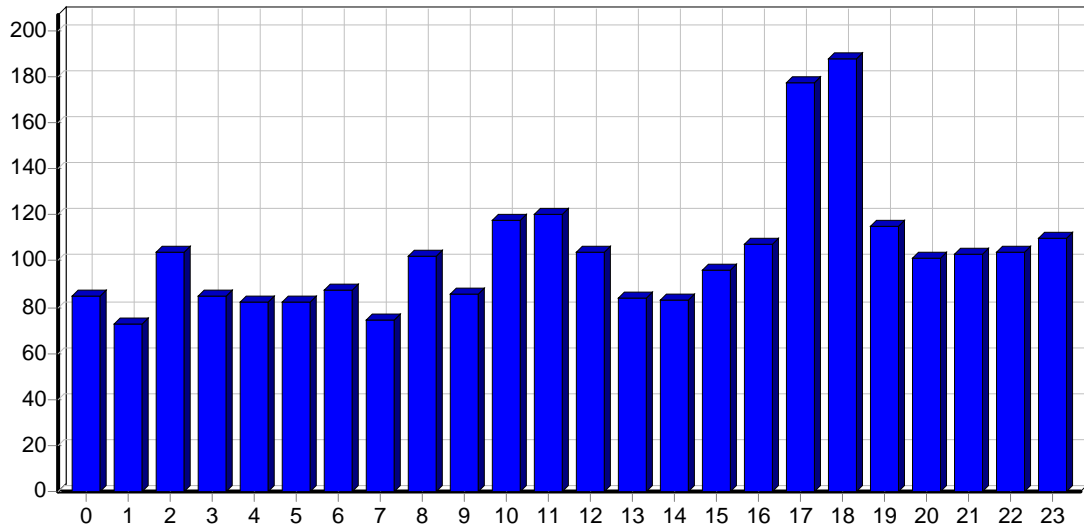

	36,169
	1,166
	14.64
	8,948
	1,067
	9,621
	310
	3.90
	2,470
	79
IP-	981
	557.18
	17.97
	15.77
	230.99

					()
01.08.2008	1,131	342	223	02:04	18,411
02.08.2008	473	154	77	06:50	4,740
03.08.2008	738	264	87	06:07	6,451
04.08.2008	373	88	77	01:45	3,505
05.08.2008	680	171	88	04:21	9,866
06.08.2008	1,609	275	96	04:08	28,901
07.08.2008	2,385	762	93	05:08	29,687
08.08.2008	1,392	295	88	01:43	25,220
09.08.2008	799	267	64	02:12	12,561
10.08.2008	512	142	66	03:56	4,776
11.08.2008	416	110	77	02:40	7,408
12.08.2008	565	145	71	03:07	11,565
13.08.2008	3,074	744	69	06:35	44,413
14.08.2008	635	223	105	04:01	10,790
15.08.2008	1,536	273	87	02:23	24,935
16.08.2008	824	317	34	05:32	16,798
17.08.2008	699	200	72	06:33	9,689
18.08.2008	791	249	61	05:56	15,092
19.08.2008	776	175	76	04:48	14,459
20.08.2008	1,373	321	68	04:23	24,426
21.08.2008	651	203	66	02:07	10,282
22.08.2008	658	291	66	01:49	10,698
23.08.2008	1,888	706	80	03:18	30,195
24.08.2008	867	209	73	05:43	13,589
25.08.2008	2,023	235	85	05:24	21,307
26.08.2008	3,287	1,051	88	04:44	46,313
27.08.2008	2,356	446	65	06:22	63,631
28.08.2008	1,311	302	70	09:48	13,183
29.08.2008	1,059	279	58	05:46	16,821
30.08.2008	777	206	73	01:40	14,746
31.08.2008	511	176	67	06:09	6,076
	36,169	9,621	2,470	04:14	570,549

			()
00:00 - 00:59	799	85	11,781
01:00 - 01:59	2,301	73	33,317
02:00 - 02:59	2,324	104	22,020
03:00 - 03:59	686	85	10,270
04:00 - 04:59	889	82	15,312
05:00 - 05:59	1,546	82	20,152
06:00 - 06:59	724	87	9,444
07:00 - 07:59	571	74	8,460
08:00 - 08:59	2,144	102	42,504
09:00 - 09:59	649	86	11,112
10:00 - 10:59	1,995	118	32,830
11:00 - 11:59	1,668	120	23,568
12:00 - 12:59	1,543	104	21,945
13:00 - 13:59	2,910	84	49,488
14:00 - 14:59	1,431	83	25,524
15:00 - 15:59	2,292	96	46,920
16:00 - 16:59	1,871	107	30,227
17:00 - 17:59	1,309	177	19,554
18:00 - 18:59	991	188	13,046
19:00 - 19:59	2,597	115	37,935
20:00 - 20:59	1,542	101	25,384
21:00 - 21:59	888	103	17,301
22:00 - 22:59	1,166	104	22,925
23:00 - 23:59	1,333	110	19,519
	36,169	2,470	570,549