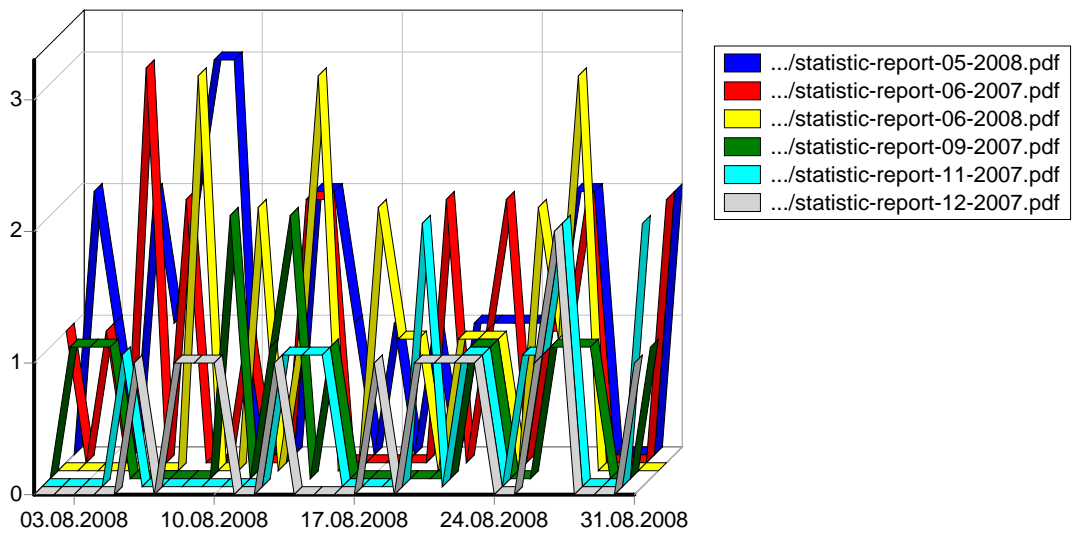

14	http://www.epov.ru/content/personalities/9vi/	1	0	1	0
15	http://www.epov.ru/content/personalities/vetvi-yasash/	1	0	1	0
16	http://www.epov.ru/content/personalities/9vs/	1	0	1	0
17	http://www.epov.ru/content/personalities/6/	1	0	1	0
18	http://www.epov.ru/content/personalities/0/	1	0	1	0
19	http://www.epov.ru/././	3	0	1	24
20	http://www.epov.ru/././	1	0	1	9
21	http://www.epov.ru/content/personalities/10vp/	1	0	1	0
22	http://www.epov.ru/content/personalities/10vm/	1	0	1	0
23	http://www.epov.ru/content/personalities/10vi/	1	0	1	0
		9,488	0	-	136,950

					( )
1	http://www.epov.ru/content/literature/statistic-report-05-2008.pdf	45	2	32	6,057
2	http://www.epov.ru/content/literature/statistic-report-06-2007.pdf	26	3	23	1,124
3	http://www.epov.ru/content/literature/statistic-report-06-2008.pdf	24	2	22	2,805