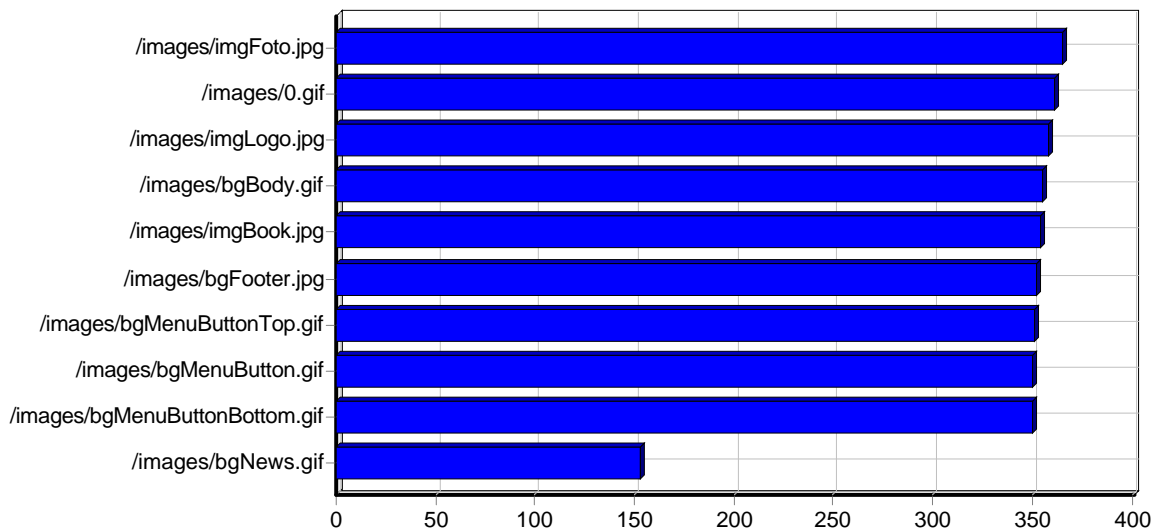

4	http://www.epov.ru/content/literature/statistic-report-09-2007.pdf	17	2	15	1,483
5	http://www.epov.ru/content/literature/statistic-report-11-2007.pdf	15	1	14	1,103
6	http://www.epov.ru/content/literature/statistic-report-12-2007.pdf	29	17	14	1,787
7	http://www.epov.ru/content/literature/statistic-report-01-2008.pdf	16	2	14	1,745
8	http://www.epov.ru/content/literature/statistic-report-02-2008.pdf	13	0	13	1,344
9	http://www.epov.ru/content/literature/statistic-report.pdf	13	0	13	1,422
10	http://www.epov.ru/content/literature/statistic-report-07-2007.pdf	11	0	11	695
11	http://www.epov.ru/content/literature/statistic-report-05-2007.pdf	10	0	10	356
12	http://www.epov.ru/content/literature/statistic-report-03-2008.pdf	10	0	10	813
13	http://www.epov.ru/content/literature/statistic-report-08-2007.pdf	9	0	9	504
14	http://www.epov.ru/content/literature/statistic-report-10-2007.pdf	9	0	9	527
15	http://www.epov.ru/content/literature/statistic-report-07-2008.pdf	9	1	8	1,350
		256	30	-	23,122

					( )
1	http://www.epov.ru/images/imgFoto.jpg	501	1	365	5,466