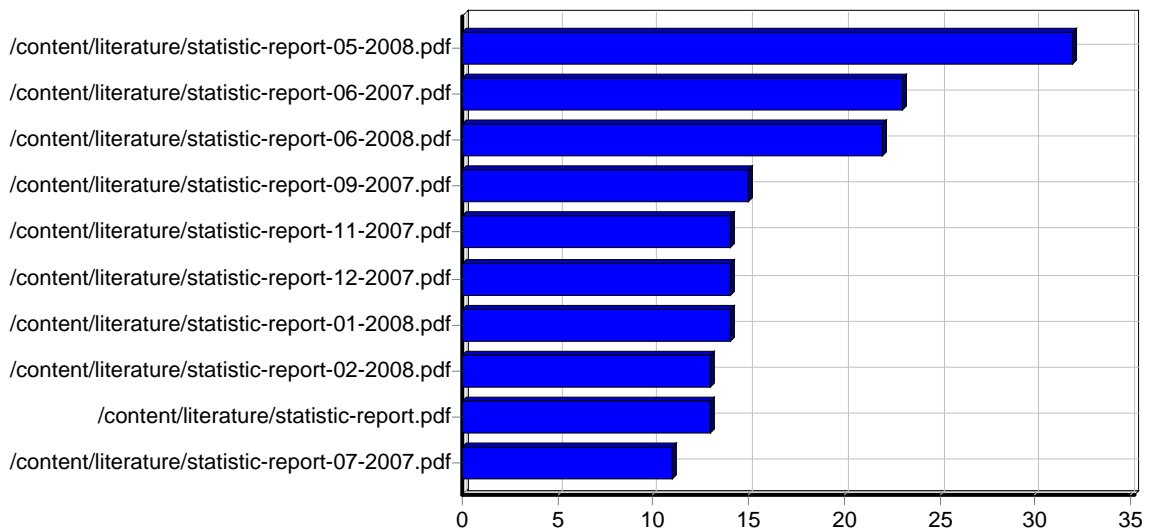

14	http://www.epov.ru/content/personalities/9vi/	1	0	1	0
15	http://www.epov.ru/content/personalities/vetvi-yasash/	1	0	1	0
16	http://www.epov.ru/content/personalities/9vs/	1	0	1	0
17	http://www.epov.ru/content/personalities/6/	1	0	1	0
18	http://www.epov.ru/content/personalities/0/	1	0	1	0
19	http://www.epov.ru/././	3	0	1	24
20	http://www.epov.ru/././	1	0	1	9
21	http://www.epov.ru/content/personalities/10vp/	1	0	1	0
22	http://www.epov.ru/content/personalities/10vm/	1	0	1	0
23	http://www.epov.ru/content/personalities/10vi/	1	0	1	0
		9,488	0	-	136,950

					( )
1	http://www.epov.ru/content/literature/statistic-report-05-2008.pdf	45	2	32	6,057
2	http://www.epov.ru/content/literature/statistic-report-06-2007.pdf	26	3	23	1,124
3	http://www.epov.ru/content/literature/statistic-report-06-2008.pdf	24	2	22	2,805