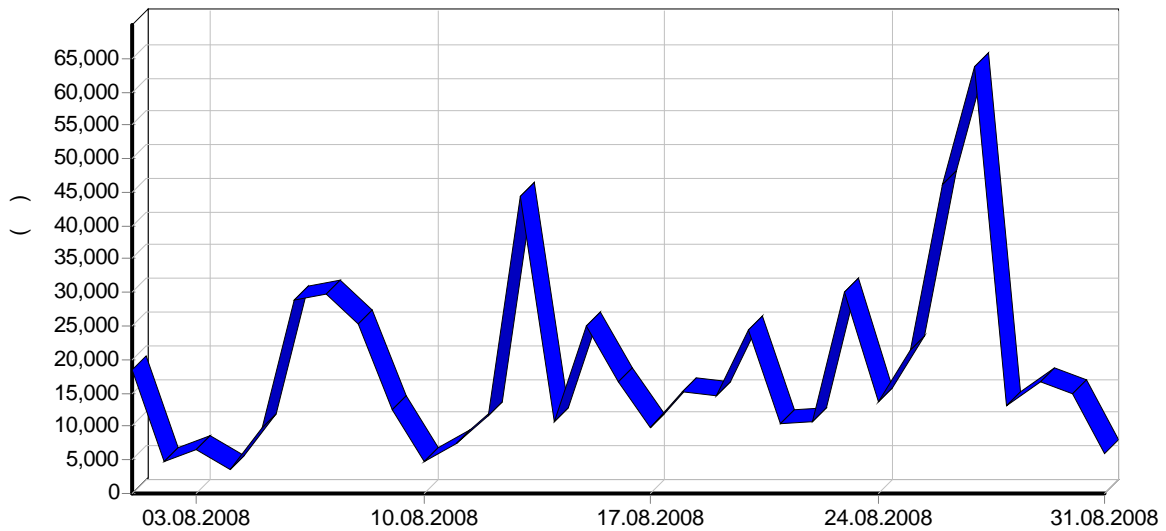

	36,169
	1,166
	14.64
	8,948
	1,067
	9,621
	310
	3.90
	2,470
	79
IP-	981
	557.18
	17.97
	15.77
	230.99

					()
01.08.2008	1,131	342	223	02:04	18,411
02.08.2008	473	154	77	06:50	4,740
03.08.2008	738	264	87	06:07	6,451
04.08.2008	373	88	77	01:45	3,505
05.08.2008	680	171	88	04:21	9,866
06.08.2008	1,609	275	96	04:08	28,901
07.08.2008	2,385	762	93	05:08	29,687
08.08.2008	1,392	295	88	01:43	25,220
09.08.2008	799	267	64	02:12	12,561
10.08.2008	512	142	66	03:56	4,776
11.08.2008	416	110	77	02:40	7,408
12.08.2008	565	145	71	03:07	11,565
13.08.2008	3,074	744	69	06:35	44,413
14.08.2008	635	223	105	04:01	10,790
15.08.2008	1,536	273	87	02:23	24,935
16.08.2008	824	317	34	05:32	16,798
17.08.2008	699	200	72	06:33	9,689
18.08.2008	791	249	61	05:56	15,092
19.08.2008	776	175	76	04:48	14,459
20.08.2008	1,373	321	68	04:23	24,426
21.08.2008	651	203	66	02:07	10,282
22.08.2008	658	291	66	01:49	10,698
23.08.2008	1,888	706	80	03:18	30,195
24.08.2008	867	209	73	05:43	13,589
25.08.2008	2,023	235	85	05:24	21,307
26.08.2008	3,287	1,051	88	04:44	46,313
27.08.2008	2,356	446	65	06:22	63,631
28.08.2008	1,311	302	70	09:48	13,183
29.08.2008	1,059	279	58	05:46	16,821
30.08.2008	777	206	73	01:40	14,746
31.08.2008	511	176	67	06:09	6,076
	36,169	9,621	2,470	04:14	570,549

			()
00:00 - 00:59	799	85	11,781
01:00 - 01:59	2,301	73	33,317
02:00 - 02:59	2,324	104	22,020
03:00 - 03:59	686	85	10,270
04:00 - 04:59	889	82	15,312
05:00 - 05:59	1,546	82	20,152
06:00 - 06:59	724	87	9,444
07:00 - 07:59	571	74	8,460
08:00 - 08:59	2,144	102	42,504
09:00 - 09:59	649	86	11,112
10:00 - 10:59	1,995	118	32,830
11:00 - 11:59	1,668	120	23,568
12:00 - 12:59	1,543	104	21,945
13:00 - 13:59	2,910	84	49,488
14:00 - 14:59	1,431	83	25,524
15:00 - 15:59	2,292	96	46,920
16:00 - 16:59	1,871	107	30,227
17:00 - 17:59	1,309	177	19,554
18:00 - 18:59	991	188	13,046
19:00 - 19:59	2,597	115	37,935
20:00 - 20:59	1,542	101	25,384
21:00 - 21:59	888	103	17,301
22:00 - 22:59	1,166	104	22,925
23:00 - 23:59	1,333	110	19,519
	36,169	2,470	570,549