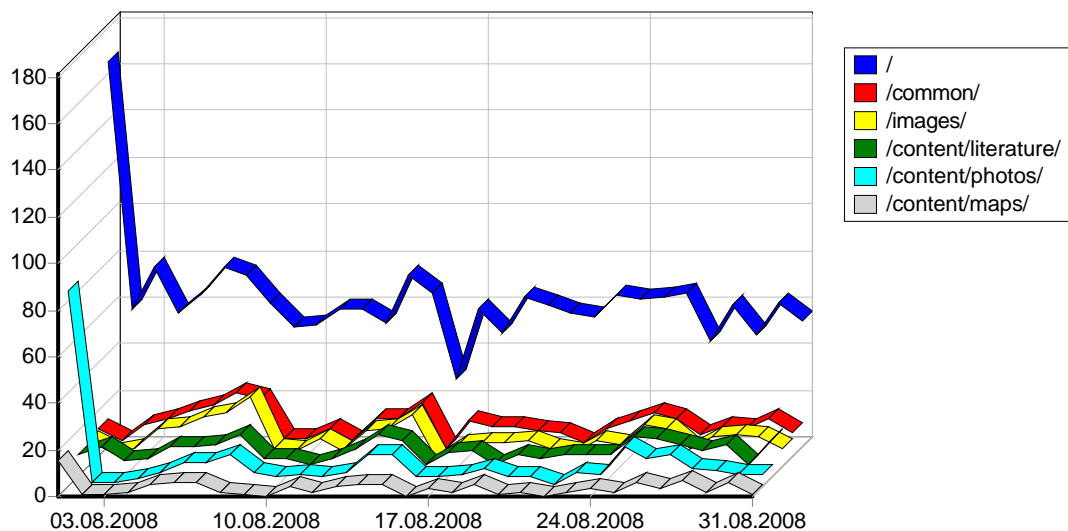

( )
1	http://www.epov.ru/	9,088	0	1,953	122,257
2	http://www.epov.ru/common/	4,018	0	426	3,721
3	http://www.epov.ru/images/	4,564	7	386	21,391
4	http://www.epov.ru/content/literature/	1,315	36	337	93,646
5	http://www.epov.ru/content/photos/	7,323	15	293	183,833
6	http://www.epov.ru/content/maps/	532	0	104	25,201
7	http://www.epov.ru/content/personalities/vetvi/	721	0	96	11,509
8	http://www.epov.ru/content/personalities/vetvi-yasash/	350	0	68	5,650
9	http://www.epov.ru/admin/	207	0	38	14,459
10	http://www.epov.ru/admin/common/	186	0	38	28
11	http://www.epov.ru/admin/images/	37	0	37	0
12	http://www.epov.ru/content/personalities/10vs/	1,419	0	37	20,068
13	http://www.epov.ru/content/personalities/10vi/	880	0	33	13,613
14	http://www.epov.ru/content/personalities/10vp/	599	0	27	8,357
15	http://www.epov.ru/content/personalities/9vi/	392	0	27	4,663
16	http://www.epov.ru/content/personalities/4/	124	0	26	1,076