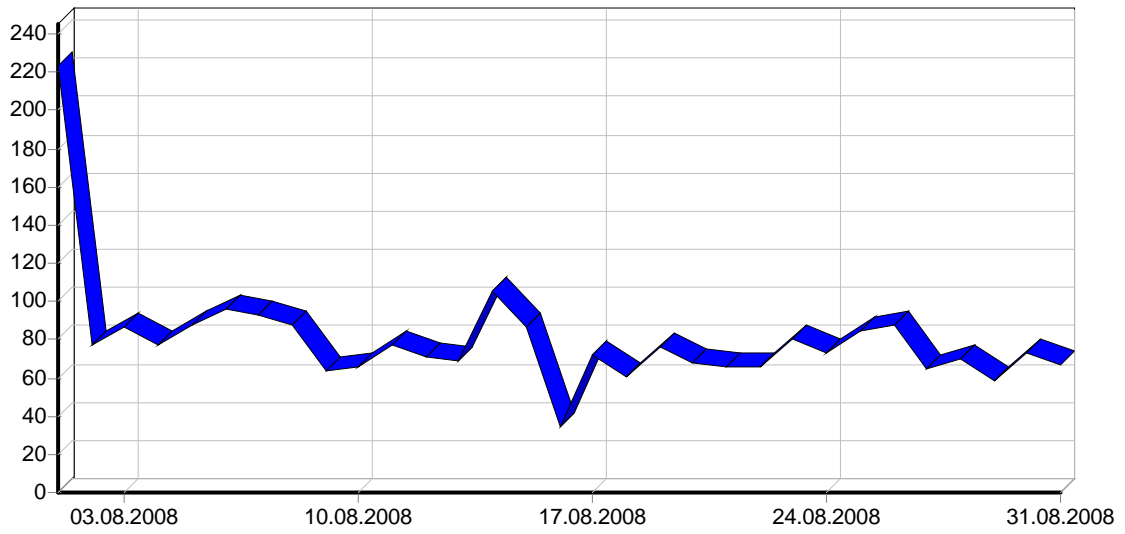

	36,169
	1,166
	14.64
	8,948
	1,067
	9,621
	310
	3.90
	2,470
	79
IP-	981
	557.18
	17.97
	15.77
	230.99

					()
01.08.2008	1,131	342	223	02:04	18,411
02.08.2008	473	154	77	06:50	4,740
03.08.2008	738	264	87	06:07	6,451
04.08.2008	373	88	77	01:45	3,505
05.08.2008	680	171	88	04:21	9,866
06.08.2008	1,609	275	96	04:08	28,901
07.08.2008	2,385	762	93	05:08	29,687
08.08.2008	1,392	295	88	01:43	25,220
09.08.2008	799	267	64	02:12	12,561
10.08.2008	512	142	66	03:56	4,776
11.08.2008	416	110	77	02:40	7,408
12.08.2008	565	145	71	03:07	11,565
13.08.2008	3,074	744	69	06:35	44,413
14.08.2008	635	223	105	04:01	10,790
15.08.2008	1,536	273	87	02:23	24,935
16.08.2008	824	317	34	05:32	16,798
17.08.2008	699	200	72	06:33	9,689
18.08.2008	791	249	61	05:56	15,092
19.08.2008	776	175	76	04:48	14,459
20.08.2008	1,373	321	68	04:23	24,426
21.08.2008	651	203	66	02:07	10,282
22.08.2008	658	291	66	01:49	10,698
23.08.2008	1,888	706	80	03:18	30,195
24.08.2008	867	209	73	05:43	13,589
25.08.2008	2,023	235	85	05:24	21,307
26.08.2008	3,287	1,051	88	04:44	46,313
27.08.2008	2,356	446	65	06:22	63,631
28.08.2008	1,311	302	70	09:48	13,183
29.08.2008	1,059	279	58	05:46	16,821
30.08.2008	777	206	73	01:40	14,746
31.08.2008	511	176	67	06:09	6,076
	36,169	9,621	2,470	04:14	570,549

			()
00:00 - 00:59	799	85	11,781
01:00 - 01:59	2,301	73	33,317
02:00 - 02:59	2,324	104	22,020
03:00 - 03:59	686	85	10,270
04:00 - 04:59	889	82	15,312
05:00 - 05:59	1,546	82	20,152
06:00 - 06:59	724	87	9,444
07:00 - 07:59	571	74	8,460
08:00 - 08:59	2,144	102	42,504
09:00 - 09:59	649	86	11,112
10:00 - 10:59	1,995	118	32,830
11:00 - 11:59	1,668	120	23,568
12:00 - 12:59	1,543	104	21,945
13:00 - 13:59	2,910	84	49,488
14:00 - 14:59	1,431	83	25,524
15:00 - 15:59	2,292	96	46,920
16:00 - 16:59	1,871	107	30,227
17:00 - 17:59	1,309	177	19,554
18:00 - 18:59	991	188	13,046
19:00 - 19:59	2,597	115	37,935
20:00 - 20:59	1,542	101	25,384
21:00 - 21:59	888	103	17,301
22:00 - 22:59	1,166	104	22,925
23:00 - 23:59	1,333	110	19,519
	36,169	2,470	570,549