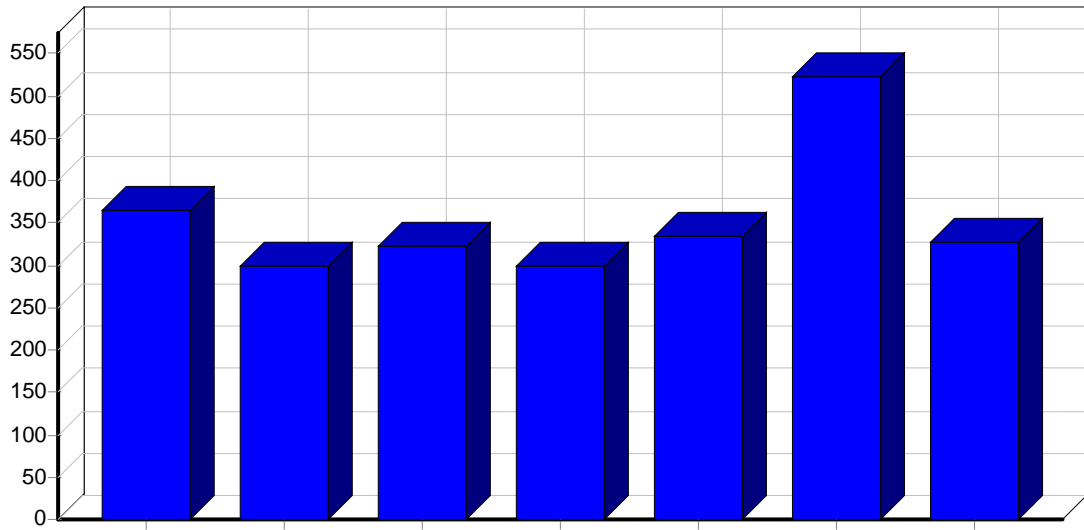

	36,169
	1,166
	14.64
	8,948
	1,067
	9,621
	310
	3.90
	2,470
	79
IP-	981
	557.18
	17.97
	15.77
	230.99

					()
01.08.2008	1,131	342	223	02:04	18,411
02.08.2008	473	154	77	06:50	4,740
03.08.2008	738	264	87	06:07	6,451
04.08.2008	373	88	77	01:45	3,505
05.08.2008	680	171	88	04:21	9,866
06.08.2008	1,609	275	96	04:08	28,901
07.08.2008	2,385	762	93	05:08	29,687
08.08.2008	1,392	295	88	01:43	25,220
09.08.2008	799	267	64	02:12	12,561
10.08.2008	512	142	66	03:56	4,776
11.08.2008	416	110	77	02:40	7,408
12.08.2008	565	145	71	03:07	11,565
13.08.2008	3,074	744	69	06:35	44,413
14.08.2008	635	223	105	04:01	10,790
15.08.2008	1,536	273	87	02:23	24,935
16.08.2008	824	317	34	05:32	16,798
17.08.2008	699	200	72	06:33	9,689
18.08.2008	791	249	61	05:56	15,092
19.08.2008	776	175	76	04:48	14,459
20.08.2008	1,373	321	68	04:23	24,426
21.08.2008	651	203	66	02:07	10,282
22.08.2008	658	291	66	01:49	10,698
23.08.2008	1,888	706	80	03:18	30,195
24.08.2008	867	209	73	05:43	13,589
25.08.2008	2,023	235	85	05:24	21,307
26.08.2008	3,287	1,051	88	04:44	46,313
27.08.2008	2,356	446	65	06:22	63,631
28.08.2008	1,311	302	70	09:48	13,183
29.08.2008	1,059	279	58	05:46	16,821
30.08.2008	777	206	73	01:40	14,746
31.08.2008	511	176	67	06:09	6,076
	36,169	9,621	2,470	04:14	570,549

			()
00:00 - 00:59	799	85	11,781
01:00 - 01:59	2,301	73	33,317
02:00 - 02:59	2,324	104	22,020
03:00 - 03:59	686	85	10,270
04:00 - 04:59	889	82	15,312
05:00 - 05:59	1,546	82	20,152
06:00 - 06:59	724	87	9,444
07:00 - 07:59	571	74	8,460
08:00 - 08:59	2,144	102	42,504
09:00 - 09:59	649	86	11,112
10:00 - 10:59	1,995	118	32,830
11:00 - 11:59	1,668	120	23,568
12:00 - 12:59	1,543	104	21,945
13:00 - 13:59	2,910	84	49,488
14:00 - 14:59	1,431	83	25,524
15:00 - 15:59	2,292	96	46,920
16:00 - 16:59	1,871	107	30,227
17:00 - 17:59	1,309	177	19,554
18:00 - 18:59	991	188	13,046
19:00 - 19:59	2,597	115	37,935
20:00 - 20:59	1,542	101	25,384
21:00 - 21:59	888	103	17,301
22:00 - 22:59	1,166	104	22,925
23:00 - 23:59	1,333	110	19,519
	36,169	2,470	570,549