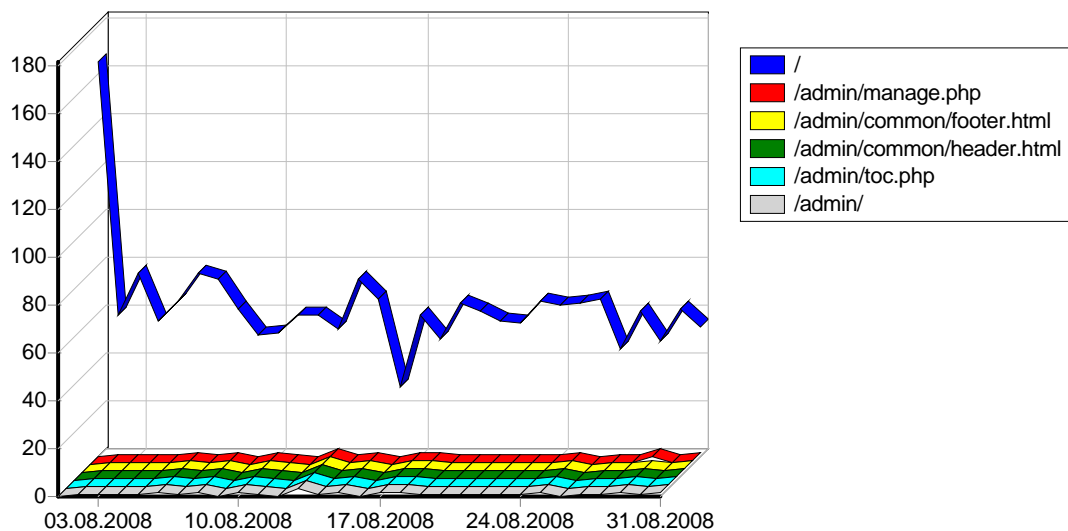

( )
1	http://www.epov.ru/	9,088	0	1,953	122,257
2	http://www.epov.ru/admin/manage.php	125	0	38	14,397
3	http://www.epov.ru/admin/common/footer.html	37	0	37	1
4	http://www.epov.ru/admin/common/header.html	37	0	37	1
5	http://www.epov.ru/admin/toc.php	37	0	37	39
6	http://www.epov.ru/admin/	45	0	37	22
7	http://www.epov.ru/content/literature/	20	0	19	1
8	http://www.epov.ru/content/	70	0	15	21
9	http://www.epov.ruhttp://www.epov.ru/	4	0	4	33
10	http://www.epov.ruhttp://epov.ru/	3	0	3	24
11	http://www.epov.ru/content/personalities/10vs/	2	0	2	0
12	http://www.epov.ru/content/personalities/vetvi/	2	0	2	0
13	http://www.epov.ru./	6	0	2	113