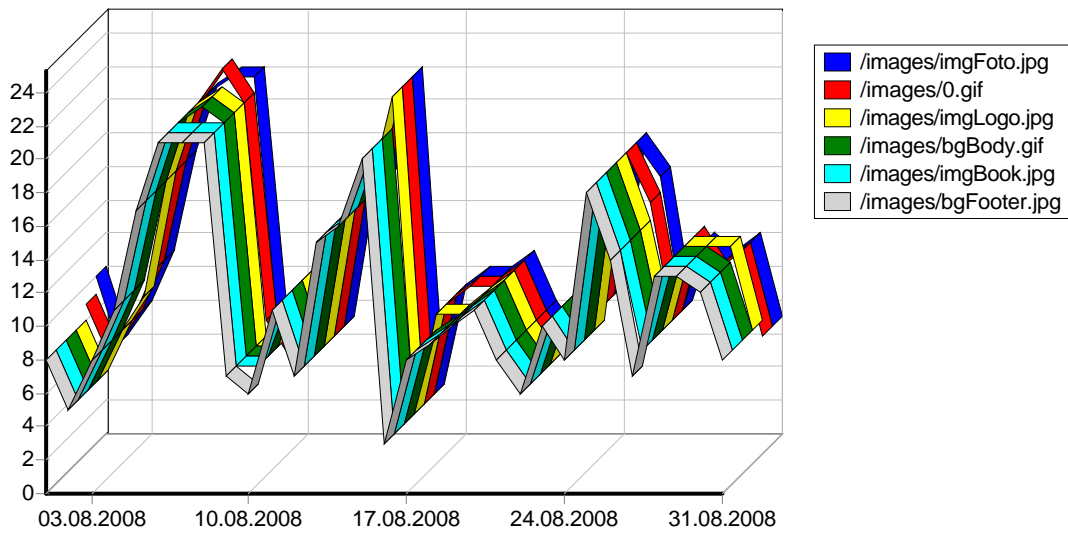

4	http://www.epov.ru/content/literature/statistic-report-09-2007.pdf	17	2	15	1,483
5	http://www.epov.ru/content/literature/statistic-report-11-2007.pdf	15	1	14	1,103
6	http://www.epov.ru/content/literature/statistic-report-12-2007.pdf	29	17	14	1,787
7	http://www.epov.ru/content/literature/statistic-report-01-2008.pdf	16	2	14	1,745
8	http://www.epov.ru/content/literature/statistic-report-02-2008.pdf	13	0	13	1,344
9	http://www.epov.ru/content/literature/statistic-report.pdf	13	0	13	1,422
10	http://www.epov.ru/content/literature/statistic-report-07-2007.pdf	11	0	11	695
11	http://www.epov.ru/content/literature/statistic-report-05-2007.pdf	10	0	10	356
12	http://www.epov.ru/content/literature/statistic-report-03-2008.pdf	10	0	10	813
13	http://www.epov.ru/content/literature/statistic-report-08-2007.pdf	9	0	9	504
14	http://www.epov.ru/content/literature/statistic-report-10-2007.pdf	9	0	9	527
15	http://www.epov.ru/content/literature/statistic-report-07-2008.pdf	9	1	8	1,350
		256	30	-	23,122

					( )
1	http://www.epov.ru/images/imgFoto.jpg	501	1	365	5,466