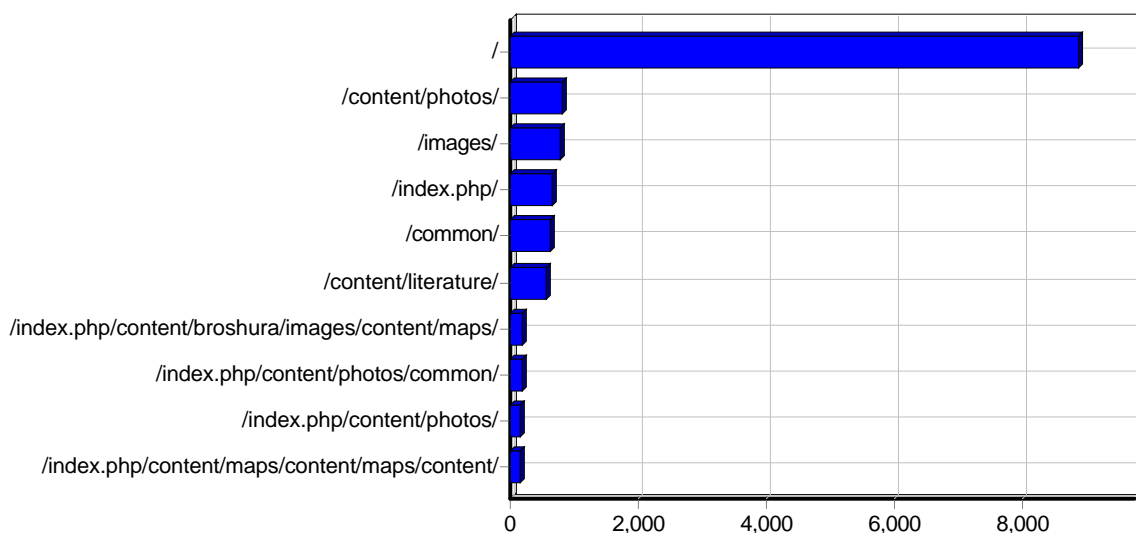

( )
1	http://www.epov.ru/	23,123	0	8,848	908,942
2	http://www.epov.ru/content/photos/	5,847	4	798	199,822
3	http://www.epov.ru/images/	3,490	3	793	26,588
4	http://www.epov.ru/index.php/	2,267	0	662	30,287
5	http://www.epov.ru/common/	1,456	1	629	2,624
6	http://www.epov.ru/content/literature/	1,009	1	571	302,868
7	http://www.epov.ru/index.php/content/broshura/images/content/maps/	315	0	196	3,138
8	http://www.epov.ru/index.php/content/photos/common/	1,279	0	182	8,140
9	http://www.epov.ru/index.php/content/photos/	1,163	0	167	8,195
10	http://www.epov.ru/index.php/content/maps/content/maps/content/	349	0	164	3,129
11	http://www.epov.ru/index.php/content/broshura/common/	361	0	163	2,216
12	http://www.epov.ru/index.php/images/images/	247	0	142	5,070
13	http://www.epov.ru/index.php/images/	1,342	0	142	10,507
14	http://www.epov.ru/index.php/content/literature/content/broshura/	198	0	140	1,014
15	http://www.epov.ru/index.php/content/broshura/images/content/photos/	223	0	139	2,827
16	http://www.epov.ru/index.php/images/content/literature/content/photos/	259	0	139	3,017