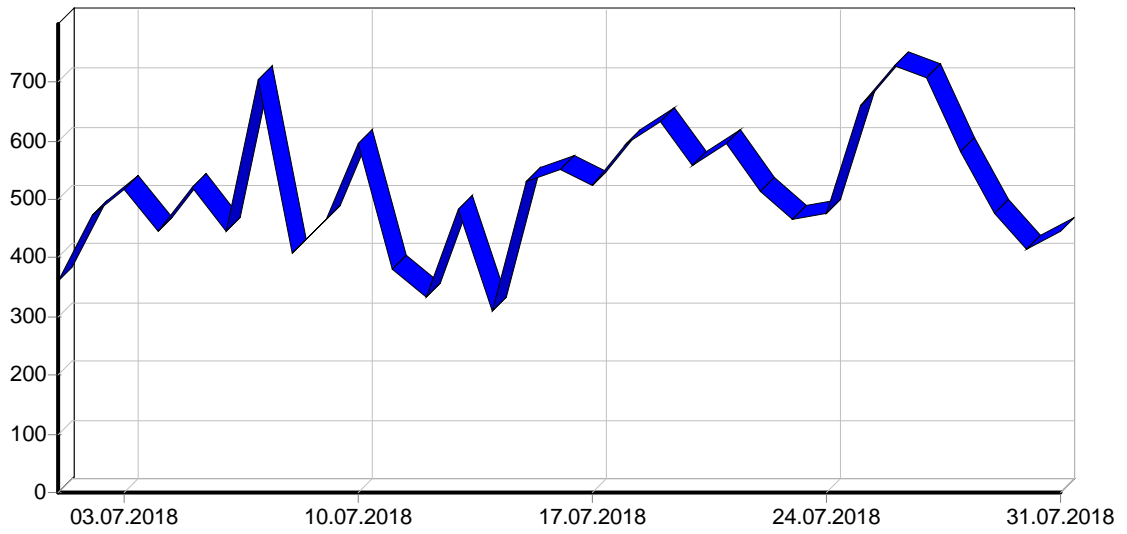

	123,885
	3,996
	7.79
	589
	60,900
	48,502
	1,564
	3.05
	15,899
	512
IP-	4,486
	1.82
	60.00
	15.38
	119.80

					()
01.07.2018	3,880	1,327	362	53:46	68,937
02.07.2018	4,076	1,700	473	16:50	69,116
03.07.2018	4,986	2,623	517	07:11	76,892
04.07.2018	4,931	2,564	446	04:36	60,286
05.07.2018	4,086	1,804	519	11:07	56,472
06.07.2018	4,726	2,771	445	04:51	68,680
07.07.2018	5,940	2,810	706	12:58	157,397
08.07.2018	6,367	3,256	407	13:44	77,528
09.07.2018	5,608	3,144	467	22:52	79,359
10.07.2018	4,050	1,723	595	04:18	55,071
11.07.2018	4,834	2,138	382	06:41	63,658
12.07.2018	2,535	1,538	334	04:11	42,200
13.07.2018	1,875	921	484	05:51	55,590
14.07.2018	3,109	2,241	310	04:58	76,779
15.07.2018	2,975	881	531	12:53	40,601
16.07.2018	3,729	949	551	03:03	53,556
17.07.2018	2,333	630	525	19:39	42,159
18.07.2018	3,505	814	596	09:44	53,966
19.07.2018	3,578	724	632	03:06	39,048
20.07.2018	3,686	922	557	01:56	47,841
21.07.2018	4,185	1,310	597	09:14	53,287
22.07.2018	4,138	1,425	513	05:24	45,700
23.07.2018	2,965	759	465	10:12	47,229
24.07.2018	3,726	1,066	475	34:56	50,928
25.07.2018	3,440	860	659	01:54	39,773
26.07.2018	3,466	1,006	727	01:46	56,303
27.07.2018	5,558	2,416	709	14:14	74,264
28.07.2018	4,138	834	581	04:33	57,009
29.07.2018	3,779	1,208	475	04:39	70,723
30.07.2018	3,206	909	414	05:46	45,444
31.07.2018	4,475	1,229	445	03:37	78,923
	123,885	48,502	15,899	09:49	1,904,732