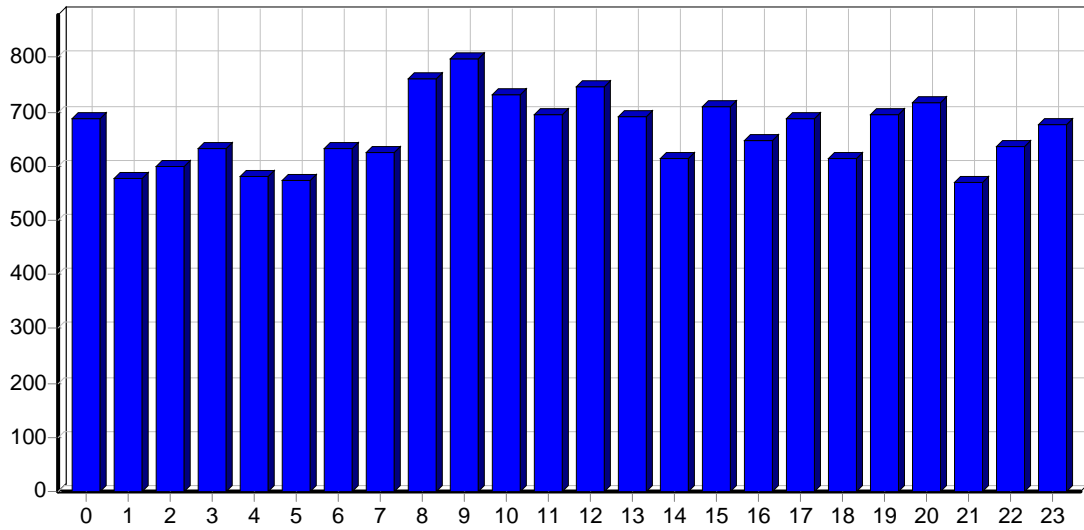

	123,885
	3,996
	7.79
	589
	60,900
	48,502
	1,564
	3.05
	15,899
	512
IP-	4,486
	1.82
	60.00
	15.38
	119.80

					()
01.07.2018	3,880	1,327	362	53:46	68,937
02.07.2018	4,076	1,700	473	16:50	69,116
03.07.2018	4,986	2,623	517	07:11	76,892
04.07.2018	4,931	2,564	446	04:36	60,286
05.07.2018	4,086	1,804	519	11:07	56,472
06.07.2018	4,726	2,771	445	04:51	68,680
07.07.2018	5,940	2,810	706	12:58	157,397
08.07.2018	6,367	3,256	407	13:44	77,528
09.07.2018	5,608	3,144	467	22:52	79,359
10.07.2018	4,050	1,723	595	04:18	55,071
11.07.2018	4,834	2,138	382	06:41	63,658
12.07.2018	2,535	1,538	334	04:11	42,200
13.07.2018	1,875	921	484	05:51	55,590
14.07.2018	3,109	2,241	310	04:58	76,779
15.07.2018	2,975	881	531	12:53	40,601
16.07.2018	3,729	949	551	03:03	53,556
17.07.2018	2,333	630	525	19:39	42,159
18.07.2018	3,505	814	596	09:44	53,966
19.07.2018	3,578	724	632	03:06	39,048
20.07.2018	3,686	922	557	01:56	47,841
21.07.2018	4,185	1,310	597	09:14	53,287
22.07.2018	4,138	1,425	513	05:24	45,700
23.07.2018	2,965	759	465	10:12	47,229
24.07.2018	3,726	1,066	475	34:56	50,928
25.07.2018	3,440	860	659	01:54	39,773
26.07.2018	3,466	1,006	727	01:46	56,303
27.07.2018	5,558	2,416	709	14:14	74,264
28.07.2018	4,138	834	581	04:33	57,009
29.07.2018	3,779	1,208	475	04:39	70,723
30.07.2018	3,206	909	414	05:46	45,444
31.07.2018	4,475	1,229	445	03:37	78,923
	123,885	48,502	15,899	09:49	1,904,732