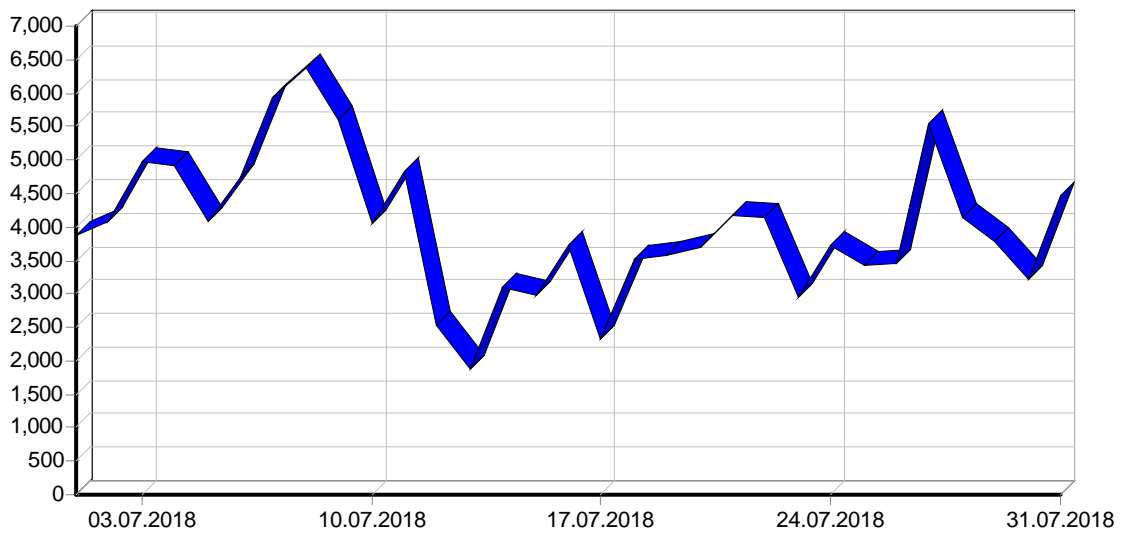

	123,885
	3,996
	7.79
	589
	60,900
	48,502
	1,564
	3.05
	15,899
	512
IP-	4,486
	1.82
	60.00
	15.38
	119.80

					()
01.07.2018	3,880	1,327	362	53:46	68,937
02.07.2018	4,076	1,700	473	16:50	69,116
03.07.2018	4,986	2,623	517	07:11	76,892
04.07.2018	4,931	2,564	446	04:36	60,286
05.07.2018	4,086	1,804	519	11:07	56,472
06.07.2018	4,726	2,771	445	04:51	68,680
07.07.2018	5,940	2,810	706	12:58	157,397
08.07.2018	6,367	3,256	407	13:44	77,528
09.07.2018	5,608	3,144	467	22:52	79,359
10.07.2018	4,050	1,723	595	04:18	55,071
11.07.2018	4,834	2,138	382	06:41	63,658
12.07.2018	2,535	1,538	334	04:11	42,200
13.07.2018	1,875	921	484	05:51	55,590
14.07.2018	3,109	2,241	310	04:58	76,779
15.07.2018	2,975	881	531	12:53	40,601
16.07.2018	3,729	949	551	03:03	53,556
17.07.2018	2,333	630	525	19:39	42,159
18.07.2018	3,505	814	596	09:44	53,966
19.07.2018	3,578	724	632	03:06	39,048
20.07.2018	3,686	922	557	01:56	47,841
21.07.2018	4,185	1,310	597	09:14	53,287
22.07.2018	4,138	1,425	513	05:24	45,700
23.07.2018	2,965	759	465	10:12	47,229
24.07.2018	3,726	1,066	475	34:56	50,928
25.07.2018	3,440	860	659	01:54	39,773
26.07.2018	3,466	1,006	727	01:46	56,303
27.07.2018	5,558	2,416	709	14:14	74,264
28.07.2018	4,138	834	581	04:33	57,009
29.07.2018	3,779	1,208	475	04:39	70,723
30.07.2018	3,206	909	414	05:46	45,444
31.07.2018	4,475	1,229	445	03:37	78,923
	123,885	48,502	15,899	09:49	1,904,732