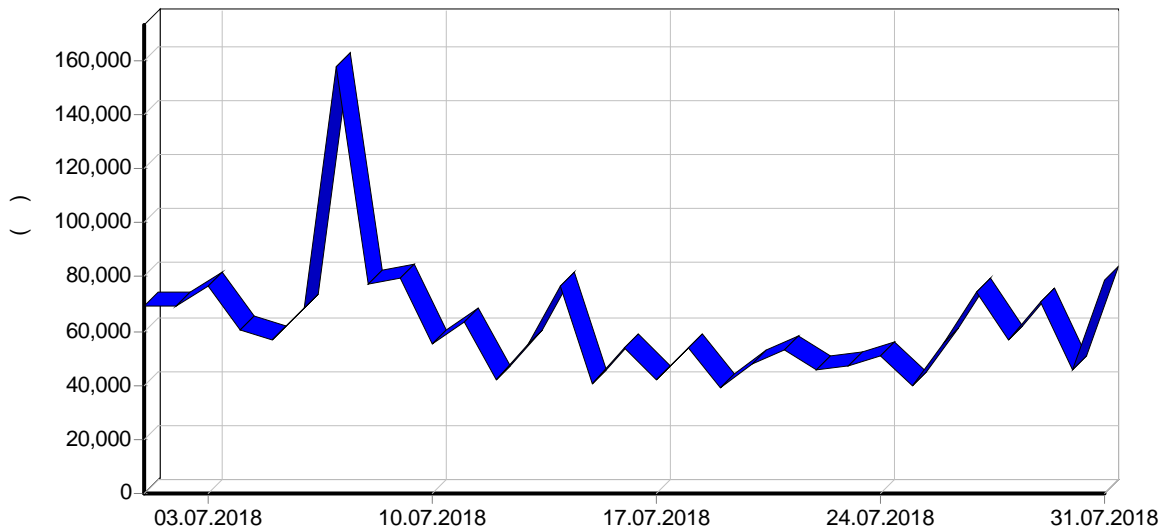

	123,885
	3,996
	7.79
	589
	60,900
	48,502
	1,564
	3.05
	15,899
	512
IP-	4,486
	1.82
	60.00
	15.38
	119.80

					()
01.07.2018	3,880	1,327	362	53:46	68,937
02.07.2018	4,076	1,700	473	16:50	69,116
03.07.2018	4,986	2,623	517	07:11	76,892
04.07.2018	4,931	2,564	446	04:36	60,286
05.07.2018	4,086	1,804	519	11:07	56,472
06.07.2018	4,726	2,771	445	04:51	68,680
07.07.2018	5,940	2,810	706	12:58	157,397
08.07.2018	6,367	3,256	407	13:44	77,528
09.07.2018	5,608	3,144	467	22:52	79,359
10.07.2018	4,050	1,723	595	04:18	55,071
11.07.2018	4,834	2,138	382	06:41	63,658
12.07.2018	2,535	1,538	334	04:11	42,200
13.07.2018	1,875	921	484	05:51	55,590
14.07.2018	3,109	2,241	310	04:58	76,779
15.07.2018	2,975	881	531	12:53	40,601
16.07.2018	3,729	949	551	03:03	53,556
17.07.2018	2,333	630	525	19:39	42,159
18.07.2018	3,505	814	596	09:44	53,966
19.07.2018	3,578	724	632	03:06	39,048
20.07.2018	3,686	922	557	01:56	47,841
21.07.2018	4,185	1,310	597	09:14	53,287
22.07.2018	4,138	1,425	513	05:24	45,700
23.07.2018	2,965	759	465	10:12	47,229
24.07.2018	3,726	1,066	475	34:56	50,928
25.07.2018	3,440	860	659	01:54	39,773
26.07.2018	3,466	1,006	727	01:46	56,303
27.07.2018	5,558	2,416	709	14:14	74,264
28.07.2018	4,138	834	581	04:33	57,009
29.07.2018	3,779	1,208	475	04:39	70,723
30.07.2018	3,206	909	414	05:46	45,444
31.07.2018	4,475	1,229	445	03:37	78,923
	123,885	48,502	15,899	09:49	1,904,732