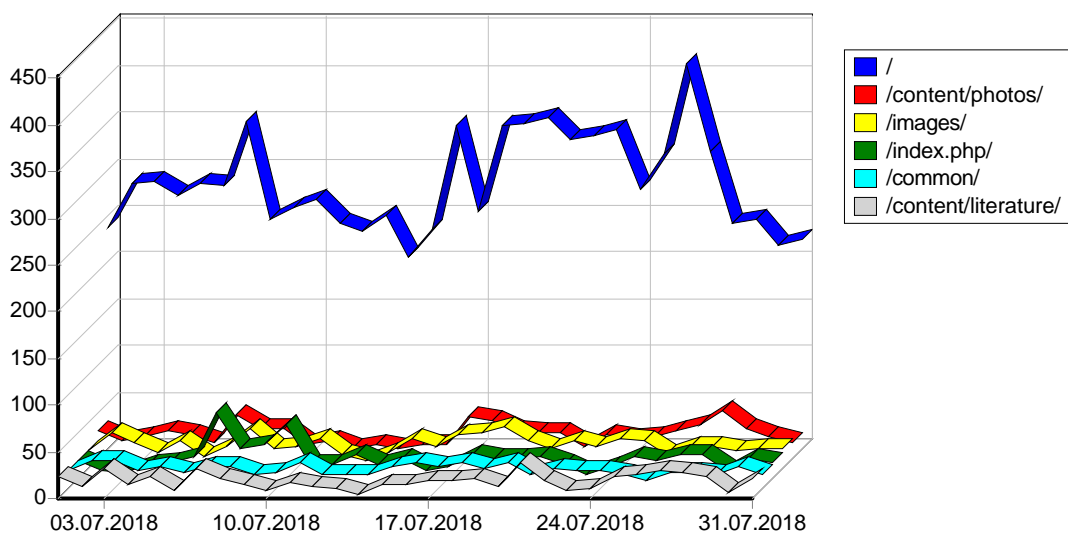

( )
1	http://www.epov.ru/	23,123	0	8,848	908,942
2	http://www.epov.ru/content/photos/	5,847	4	798	199,822
3	http://www.epov.ru/images/	3,490	3	793	26,588
4	http://www.epov.ru/index.php/	2,267	0	662	30,287
5	http://www.epov.ru/common/	1,456	1	629	2,624
6	http://www.epov.ru/content/literature/	1,009	1	571	302,868
7	http://www.epov.ru/index.php/content/broshura/images/content/maps/	315	0	196	3,138
8	http://www.epov.ru/index.php/content/photos/common/	1,279	0	182	8,140
9	http://www.epov.ru/index.php/content/photos/	1,163	0	167	8,195
10	http://www.epov.ru/index.php/content/maps/content/maps/content/	349	0	164	3,129
11	http://www.epov.ru/index.php/content/broshura/common/	361	0	163	2,216
12	http://www.epov.ru/index.php/images/images/	247	0	142	5,070
13	http://www.epov.ru/index.php/images/	1,342	0	142	10,507
14	http://www.epov.ru/index.php/content/literature/content/broshura/	198	0	140	1,014
15	http://www.epov.ru/index.php/content/broshura/images/content/photos/	223	0	139	2,827
16	http://www.epov.ru/index.php/images/content/literature/content/photos/	259	0	139	3,017