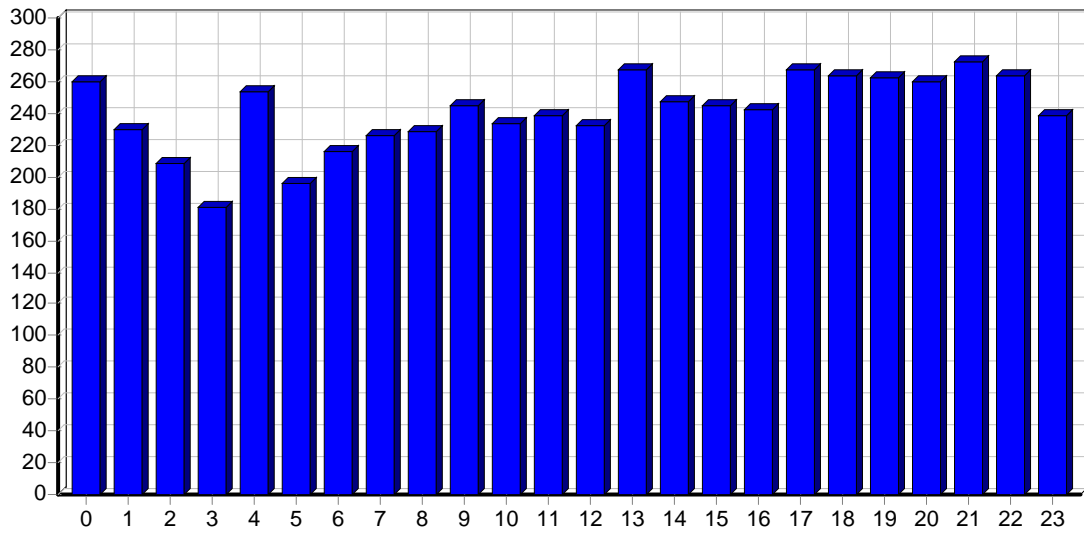

	38,852
	1,942
	6.71
	591
	1,866
	22,183
	1,109
	3.83
	5,786
	289
IP-	1,602
	1.34
	68.72
	36.23
	243.25

					()
12.07.2015	1,606	987	186	05:56	46,229
13.07.2015	1,291	287	230	05:46	76,333
14.07.2015	1,391	704	291	03:51	43,239
15.07.2015	2,567	1,563	230	06:22	68,658
16.07.2015	1,793	1,172	232	07:41	37,170
17.07.2015	1,668	851	353	04:21	77,849
18.07.2015	1,754	803	354	04:12	87,881
19.07.2015	1,453	666	306	06:30	52,688
20.07.2015	1,845	1,123	282	05:16	48,524
21.07.2015	2,033	1,315	290	04:44	57,035
22.07.2015	1,659	669	282	04:44	102,137
23.07.2015	1,518	541	295	05:29	64,134
24.07.2015	1,360	528	264	10:39	69,242
25.07.2015	4,070	2,981	322	19:56	106,395
26.07.2015	2,073	977	224	28:01	147,880
27.07.2015	1,699	974	362	10:36	69,798
28.07.2015	2,441	1,598	418	10:18	68,078
29.07.2015	1,632	936	320	07:26	69,495
30.07.2015	2,820	2,243	264	12:34	53,404
31.07.2015	2,179	1,265	281	05:36	61,292
	38,852	22,183	5,786	08:23	1,407,471

			()
00:00 - 00:59	1,030	260	100,327
01:00 - 01:59	1,371	230	65,584
02:00 - 02:59	2,200	209	37,281
03:00 - 03:59	1,286	181	33,864
04:00 - 04:59	1,517	254	56,053
05:00 - 05:59	2,055	196	71,256
06:00 - 06:59	1,099	216	46,215
07:00 - 07:59	1,678	226	51,161
08:00 - 08:59	2,365	229	42,744
09:00 - 09:59	1,190	245	47,599
10:00 - 10:59	1,358	234	99,770
11:00 - 11:59	1,201	239	73,704
12:00 - 12:59	1,164	233	38,589
13:00 - 13:59	1,439	268	92,611
14:00 - 14:59	1,527	248	44,387
15:00 - 15:59	1,595	245	57,688
16:00 - 16:59	2,004	243	57,999
17:00 - 17:59	1,837	268	55,520
18:00 - 18:59	1,634	264	69,171
19:00 - 19:59	1,689	262	54,402
20:00 - 20:59	2,876	260	61,508
21:00 - 21:59	2,107	273	61,999
22:00 - 22:59	1,627	264	49,262
23:00 - 23:59	1,003	239	38,764
	38,852	5,786	1,407,471