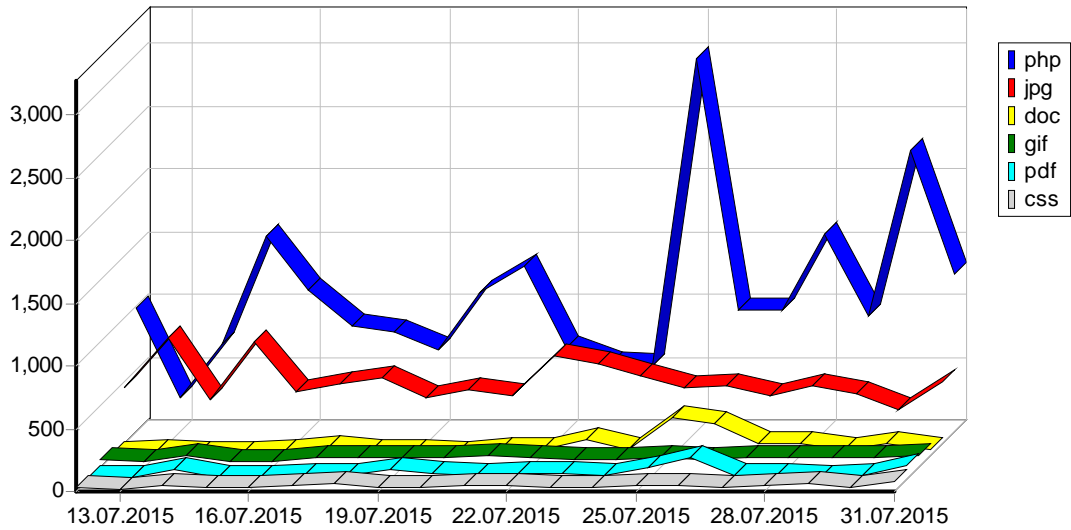

( )
1	php	21,999	0	585,013
2	jpg	9,813	12	333,811
3	doc	1,500	6	70,812
4	gif	1,490	1	987
5	pdf	942	148	413,742
6	css	844	0	1,760
7	js	389	0	758
8		6	0	79
9	html	3	0	3
		36,986	167	1,406,969