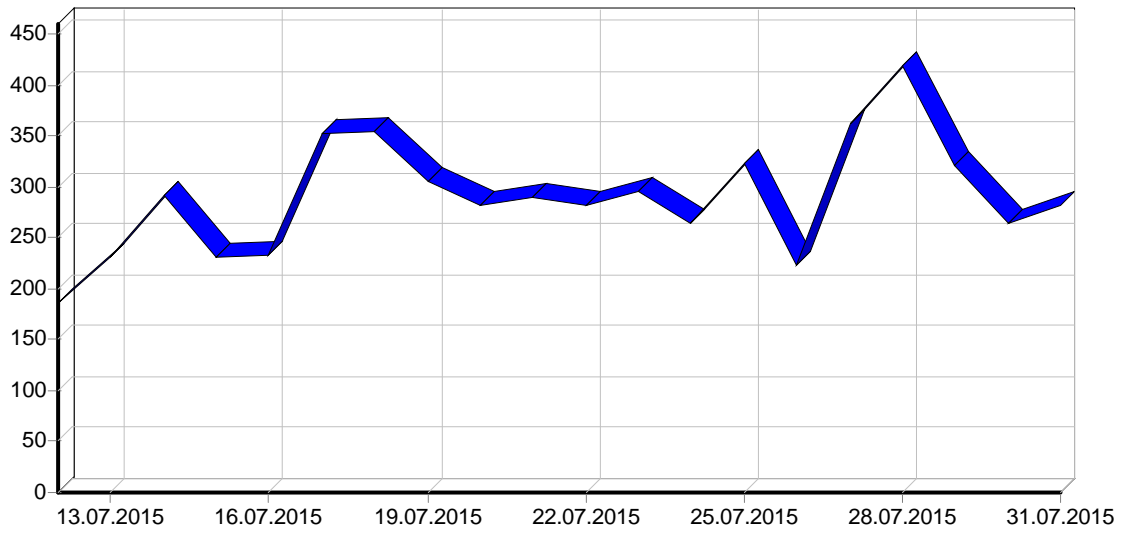

	38,852
	1,942
	6.71
	591
	1,866
	22,183
	1,109
	3.83
	5,786
	289
IP-	1,602
	1.34
	68.72
	36.23
	243.25

					()
12.07.2015	1,606	987	186	05:56	46,229
13.07.2015	1,291	287	230	05:46	76,333
14.07.2015	1,391	704	291	03:51	43,239
15.07.2015	2,567	1,563	230	06:22	68,658
16.07.2015	1,793	1,172	232	07:41	37,170
17.07.2015	1,668	851	353	04:21	77,849
18.07.2015	1,754	803	354	04:12	87,881
19.07.2015	1,453	666	306	06:30	52,688
20.07.2015	1,845	1,123	282	05:16	48,524
21.07.2015	2,033	1,315	290	04:44	57,035
22.07.2015	1,659	669	282	04:44	102,137
23.07.2015	1,518	541	295	05:29	64,134
24.07.2015	1,360	528	264	10:39	69,242
25.07.2015	4,070	2,981	322	19:56	106,395
26.07.2015	2,073	977	224	28:01	147,880
27.07.2015	1,699	974	362	10:36	69,798
28.07.2015	2,441	1,598	418	10:18	68,078
29.07.2015	1,632	936	320	07:26	69,495
30.07.2015	2,820	2,243	264	12:34	53,404
31.07.2015	2,179	1,265	281	05:36	61,292
	38,852	22,183	5,786	08:23	1,407,471

			()
00:00 - 00:59	1,030	260	100,327
01:00 - 01:59	1,371	230	65,584
02:00 - 02:59	2,200	209	37,281
03:00 - 03:59	1,286	181	33,864
04:00 - 04:59	1,517	254	56,053
05:00 - 05:59	2,055	196	71,256
06:00 - 06:59	1,099	216	46,215
07:00 - 07:59	1,678	226	51,161
08:00 - 08:59	2,365	229	42,744
09:00 - 09:59	1,190	245	47,599
10:00 - 10:59	1,358	234	99,770
11:00 - 11:59	1,201	239	73,704
12:00 - 12:59	1,164	233	38,589
13:00 - 13:59	1,439	268	92,611
14:00 - 14:59	1,527	248	44,387
15:00 - 15:59	1,595	245	57,688
16:00 - 16:59	2,004	243	57,999
17:00 - 17:59	1,837	268	55,520
18:00 - 18:59	1,634	264	69,171
19:00 - 19:59	1,689	262	54,402
20:00 - 20:59	2,876	260	61,508
21:00 - 21:59	2,107	273	61,999
22:00 - 22:59	1,627	264	49,262
23:00 - 23:59	1,003	239	38,764
	38,852	5,786	1,407,471