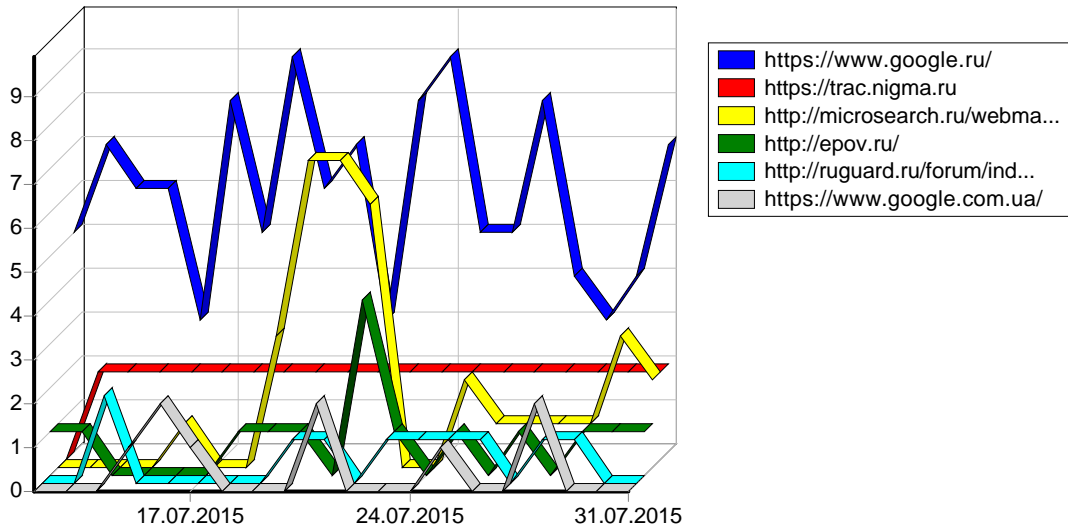

URL	
1		5,118
2	https://www.google.ru/	118
3	https://trac.nigma.ru	38
4	http://microsearch.ru/webmasters	35
5	http://epov.ru/	15
6	http://ruguard.ru/forum/index.php/topic,79.670.html	10
7	https://www.google.com.ua/	9
8	https://www.google.kz/	7
9	https://www.google.com/	7
10	http://www.google.ru/	6
11	https://www.google.ru	5
12	http://potophoto.ru/	4
13	http://cartechnic.ru/	4
14	http://samodelki.info/	4
15	http://msk.afora.ru/	4
16	http://mongol.su/forum/index.php?topic=2111.780	4