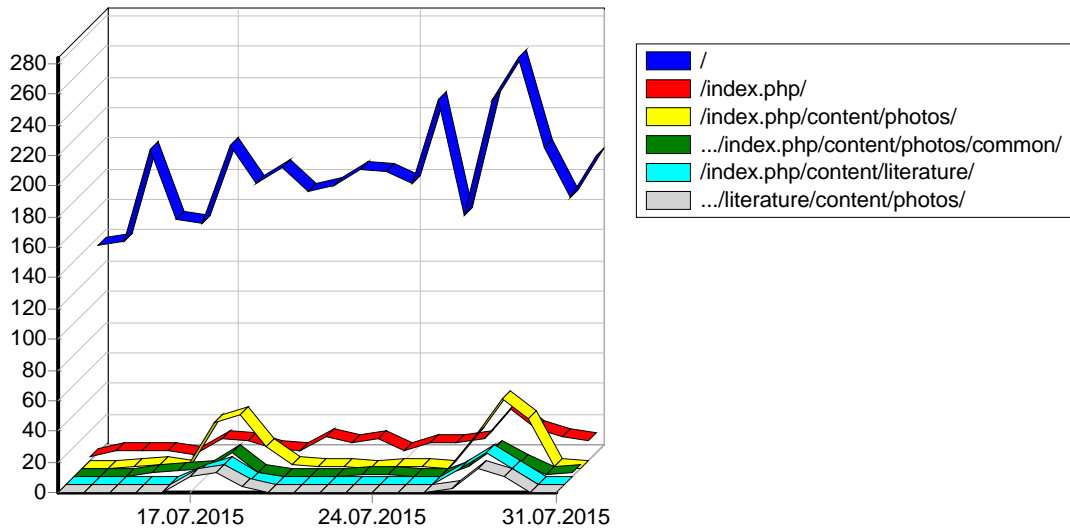

( )
1	http://www.epov.ru/	15,726	0	3,660	505,581
2	http://www.epov.ru/index.php/	1,817	0	234	16,191
3	http://www.epov.ru/index.php/content/photos/	854	0	191	8,987
4	http://www.epov.ru/index.php/content/photos/common/	668	0	68	9,722
5	http://www.epov.ru/index.php/content/literature/	69	0	66	2,859
6	http://www.epov.ru/index.php/content/literature/content/photos/	57	0	56	1,065
7	http://www.epov.ru/index.php/content/literature/content/literature/	40	0	37	2,249
8	http://www.epov.ru/index.php/content/literature/images/	20	0	20	1,816
9	http://www.epov.ru/index.php/images/images/	19	0	19	2,124
10	http://www.epov.ru/index.php/images/	18	0	18	1,740
11	http://www.epov.ru/index.php/content/photos/images/	16	0	16	1,746
12	http://www.epov.ru/index.php/content/photos/common/e8e/	16	0	15	1,047
13	http://www.epov.ru/index.php/images/content/photos/images/	15	0	15	1,737