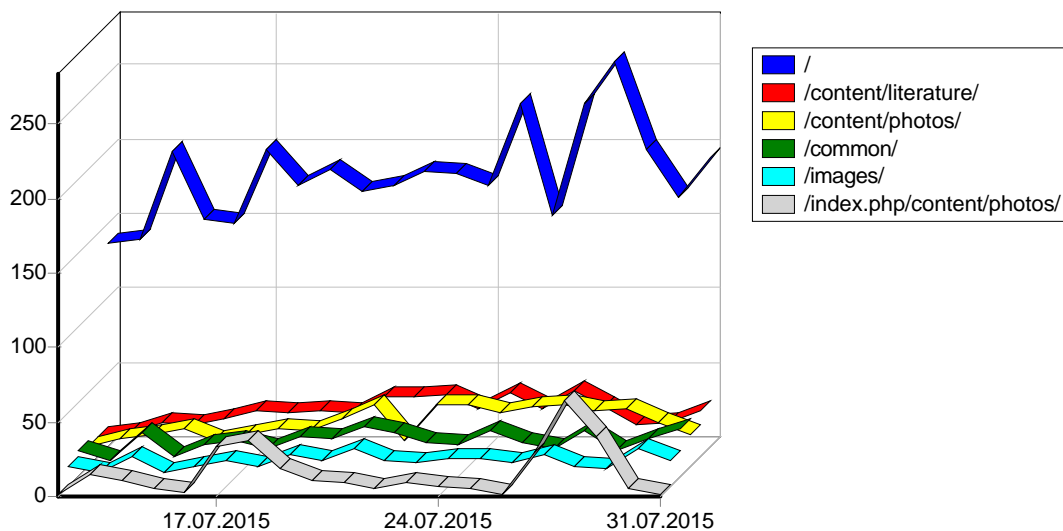

( )
1	http://www.epov.ru/	15,730	0	3,662	505,610
2	http://www.epov.ru/content/literature/	1,334	154	601	459,253
3	http://www.epov.ru/content/photos/	5,122	8	589	180,755
4	http://www.epov.ru/common/	1,193	0	473	2,048
5	http://www.epov.ru/images/	2,584	4	337	19,374
6	http://www.epov.ru/index.php/content/photos/	2,793	0	316	36,821
7	http://www.epov.ru/index.php/	1,817	0	234	16,191
8	http://www.epov.ru/content/personalities/vetvi/	303	0	199	7,524
9	http://www.epov.ru/content/maps/	330	1	183	35,233
10	http://www.epov.ru/index.php/content/photos/content/photos/	141	0	125	3,418
11	http://www.epov.ru/content/personalities/10vs/	310	0	121	8,147
12	http://www.epov.ru/index.php/content/literature/	126	0	93	5,921
13	http://www.epov.ru/content/personalities/10vi/	153	0	89	3,855
14	http://www.epov.ru/index.php/content/literature/content/photos/	76	0	74	1,316
15	http://www.epov.ru/index.php/content/photos/common/	674	0	69	9,801
16	http://www.epov.ru/index.php/images/	58	0	47	2,267