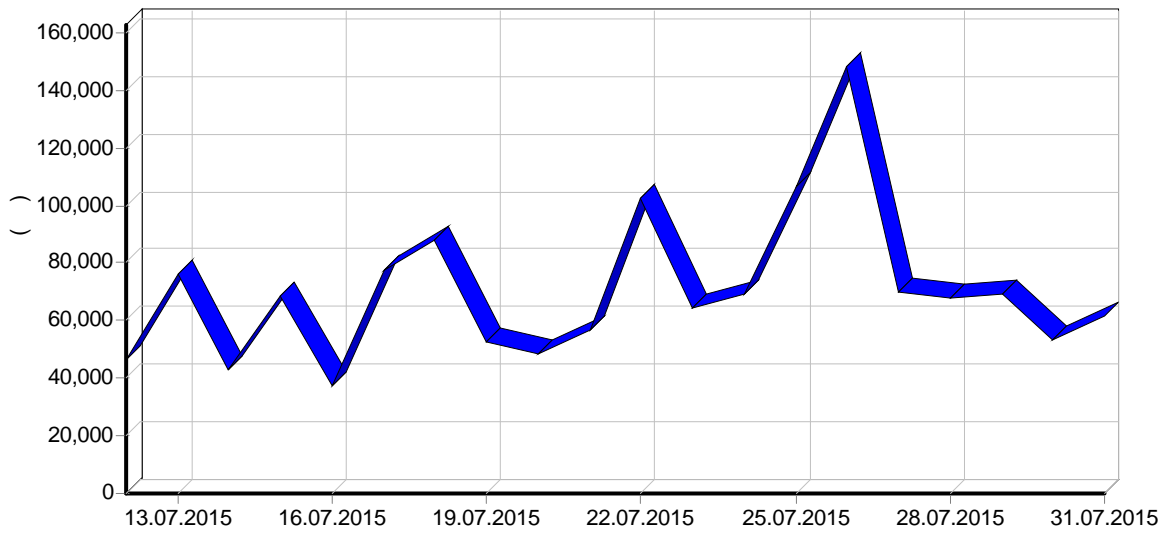

	38,852
	1,942
	6.71
	591
	1,866
	22,183
	1,109
	3.83
	5,786
	289
IP-	1,602
	1.34
	68.72
	36.23
	243.25

					()
12.07.2015	1,606	987	186	05:56	46,229
13.07.2015	1,291	287	230	05:46	76,333
14.07.2015	1,391	704	291	03:51	43,239
15.07.2015	2,567	1,563	230	06:22	68,658
16.07.2015	1,793	1,172	232	07:41	37,170
17.07.2015	1,668	851	353	04:21	77,849
18.07.2015	1,754	803	354	04:12	87,881
19.07.2015	1,453	666	306	06:30	52,688
20.07.2015	1,845	1,123	282	05:16	48,524
21.07.2015	2,033	1,315	290	04:44	57,035
22.07.2015	1,659	669	282	04:44	102,137
23.07.2015	1,518	541	295	05:29	64,134
24.07.2015	1,360	528	264	10:39	69,242
25.07.2015	4,070	2,981	322	19:56	106,395
26.07.2015	2,073	977	224	28:01	147,880
27.07.2015	1,699	974	362	10:36	69,798
28.07.2015	2,441	1,598	418	10:18	68,078
29.07.2015	1,632	936	320	07:26	69,495
30.07.2015	2,820	2,243	264	12:34	53,404
31.07.2015	2,179	1,265	281	05:36	61,292
	38,852	22,183	5,786	08:23	1,407,471

			()
00:00 - 00:59	1,030	260	100,327
01:00 - 01:59	1,371	230	65,584
02:00 - 02:59	2,200	209	37,281
03:00 - 03:59	1,286	181	33,864
04:00 - 04:59	1,517	254	56,053
05:00 - 05:59	2,055	196	71,256
06:00 - 06:59	1,099	216	46,215
07:00 - 07:59	1,678	226	51,161
08:00 - 08:59	2,365	229	42,744
09:00 - 09:59	1,190	245	47,599
10:00 - 10:59	1,358	234	99,770
11:00 - 11:59	1,201	239	73,704
12:00 - 12:59	1,164	233	38,589
13:00 - 13:59	1,439	268	92,611
14:00 - 14:59	1,527	248	44,387
15:00 - 15:59	1,595	245	57,688
16:00 - 16:59	2,004	243	57,999
17:00 - 17:59	1,837	268	55,520
18:00 - 18:59	1,634	264	69,171
19:00 - 19:59	1,689	262	54,402
20:00 - 20:59	2,876	260	61,508
21:00 - 21:59	2,107	273	61,999
22:00 - 22:59	1,627	264	49,262
23:00 - 23:59	1,003	239	38,764
	38,852	5,786	1,407,471