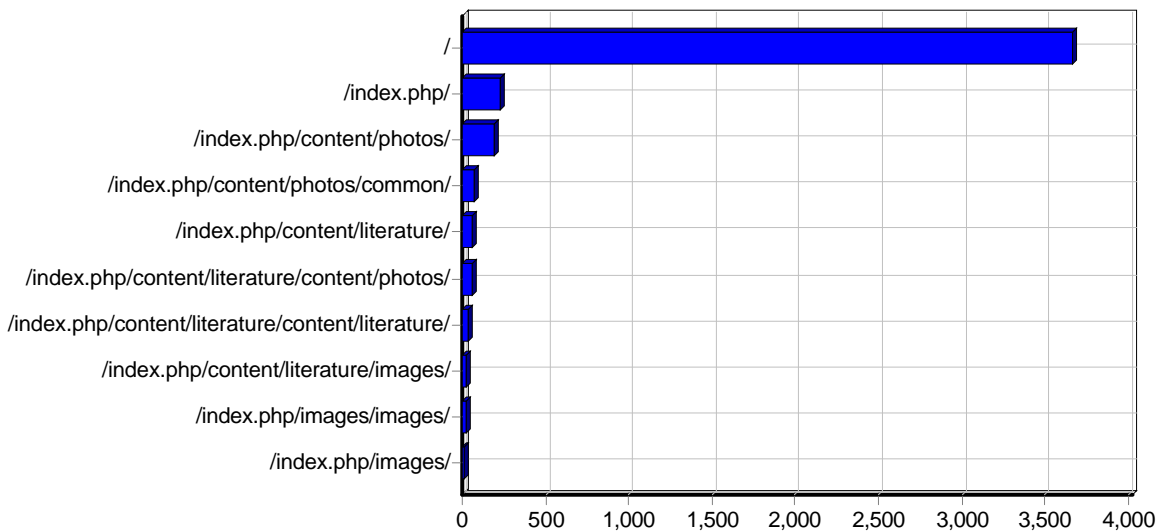

( )
1	http://www.epov.ru/	15,726	0	3,660	505,581
2	http://www.epov.ru/index.php/	1,817	0	234	16,191
3	http://www.epov.ru/index.php/content/photos/	854	0	191	8,987
4	http://www.epov.ru/index.php/content/photos/common/	668	0	68	9,722
5	http://www.epov.ru/index.php/content/literature/	69	0	66	2,859
6	http://www.epov.ru/index.php/content/literature/content/photos/	57	0	56	1,065
7	http://www.epov.ru/index.php/content/literature/content/literature/	40	0	37	2,249
8	http://www.epov.ru/index.php/content/literature/images/	20	0	20	1,816
9	http://www.epov.ru/index.php/images/images/	19	0	19	2,124
10	http://www.epov.ru/index.php/images/	18	0	18	1,740
11	http://www.epov.ru/index.php/content/photos/images/	16	0	16	1,746
12	http://www.epov.ru/index.php/content/photos/common/e8e/	16	0	15	1,047
13	http://www.epov.ru/index.php/images/content/photos/images/	15	0	15	1,737