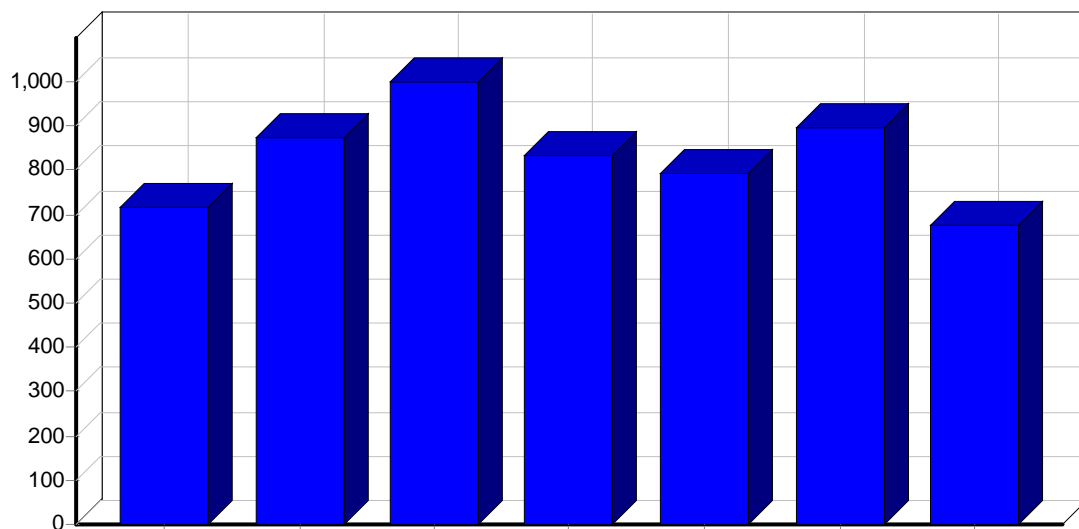

	38,852
	1,942
	6.71
	591
	1,866
	22,183
	1,109
	3.83
	5,786
	289
IP-	1,602
	1.34
	68.72
	36.23
	243.25

					()
12.07.2015	1,606	987	186	05:56	46,229
13.07.2015	1,291	287	230	05:46	76,333
14.07.2015	1,391	704	291	03:51	43,239
15.07.2015	2,567	1,563	230	06:22	68,658
16.07.2015	1,793	1,172	232	07:41	37,170
17.07.2015	1,668	851	353	04:21	77,849
18.07.2015	1,754	803	354	04:12	87,881
19.07.2015	1,453	666	306	06:30	52,688
20.07.2015	1,845	1,123	282	05:16	48,524
21.07.2015	2,033	1,315	290	04:44	57,035
22.07.2015	1,659	669	282	04:44	102,137
23.07.2015	1,518	541	295	05:29	64,134
24.07.2015	1,360	528	264	10:39	69,242
25.07.2015	4,070	2,981	322	19:56	106,395
26.07.2015	2,073	977	224	28:01	147,880
27.07.2015	1,699	974	362	10:36	69,798
28.07.2015	2,441	1,598	418	10:18	68,078
29.07.2015	1,632	936	320	07:26	69,495
30.07.2015	2,820	2,243	264	12:34	53,404
31.07.2015	2,179	1,265	281	05:36	61,292
	38,852	22,183	5,786	08:23	1,407,471

			()
00:00 - 00:59	1,030	260	100,327
01:00 - 01:59	1,371	230	65,584
02:00 - 02:59	2,200	209	37,281
03:00 - 03:59	1,286	181	33,864
04:00 - 04:59	1,517	254	56,053
05:00 - 05:59	2,055	196	71,256
06:00 - 06:59	1,099	216	46,215
07:00 - 07:59	1,678	226	51,161
08:00 - 08:59	2,365	229	42,744
09:00 - 09:59	1,190	245	47,599
10:00 - 10:59	1,358	234	99,770
11:00 - 11:59	1,201	239	73,704
12:00 - 12:59	1,164	233	38,589
13:00 - 13:59	1,439	268	92,611
14:00 - 14:59	1,527	248	44,387
15:00 - 15:59	1,595	245	57,688
16:00 - 16:59	2,004	243	57,999
17:00 - 17:59	1,837	268	55,520
18:00 - 18:59	1,634	264	69,171
19:00 - 19:59	1,689	262	54,402
20:00 - 20:59	2,876	260	61,508
21:00 - 21:59	2,107	273	61,999
22:00 - 22:59	1,627	264	49,262
23:00 - 23:59	1,003	239	38,764
	38,852	5,786	1,407,471