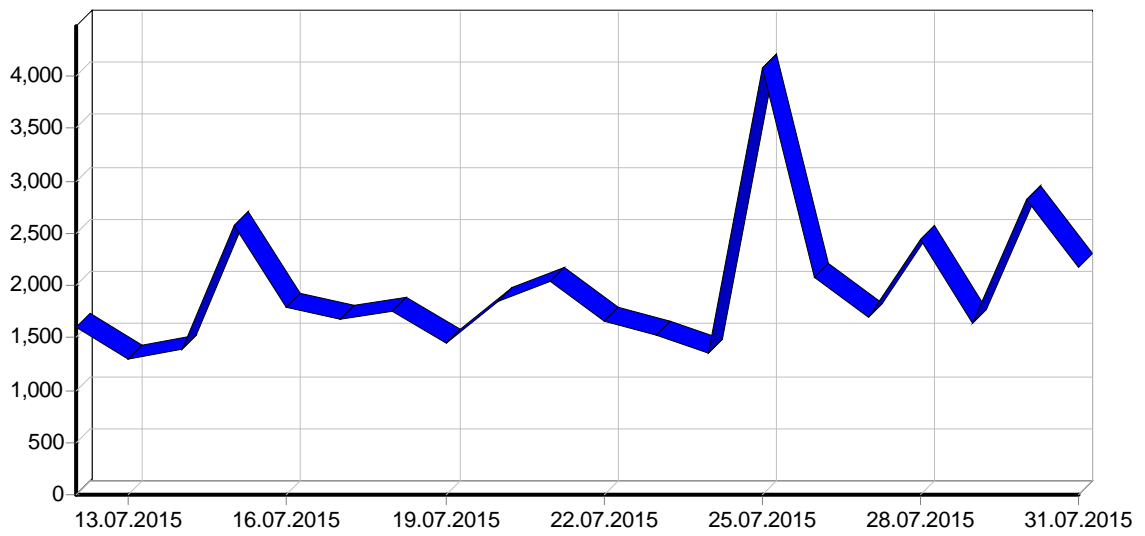

	38,852
	1,942
	6.71
	591
	1,866
	22,183
	1,109
	3.83
	5,786
	289
IP-	1,602
	1.34
	68.72
	36.23
	243.25

					()
12.07.2015	1,606	987	186	05:56	46,229
13.07.2015	1,291	287	230	05:46	76,333
14.07.2015	1,391	704	291	03:51	43,239
15.07.2015	2,567	1,563	230	06:22	68,658
16.07.2015	1,793	1,172	232	07:41	37,170
17.07.2015	1,668	851	353	04:21	77,849
18.07.2015	1,754	803	354	04:12	87,881
19.07.2015	1,453	666	306	06:30	52,688
20.07.2015	1,845	1,123	282	05:16	48,524
21.07.2015	2,033	1,315	290	04:44	57,035
22.07.2015	1,659	669	282	04:44	102,137
23.07.2015	1,518	541	295	05:29	64,134
24.07.2015	1,360	528	264	10:39	69,242
25.07.2015	4,070	2,981	322	19:56	106,395
26.07.2015	2,073	977	224	28:01	147,880
27.07.2015	1,699	974	362	10:36	69,798
28.07.2015	2,441	1,598	418	10:18	68,078
29.07.2015	1,632	936	320	07:26	69,495
30.07.2015	2,820	2,243	264	12:34	53,404
31.07.2015	2,179	1,265	281	05:36	61,292
	38,852	22,183	5,786	08:23	1,407,471

			()
00:00 - 00:59	1,030	260	100,327
01:00 - 01:59	1,371	230	65,584
02:00 - 02:59	2,200	209	37,281
03:00 - 03:59	1,286	181	33,864
04:00 - 04:59	1,517	254	56,053
05:00 - 05:59	2,055	196	71,256
06:00 - 06:59	1,099	216	46,215
07:00 - 07:59	1,678	226	51,161
08:00 - 08:59	2,365	229	42,744
09:00 - 09:59	1,190	245	47,599
10:00 - 10:59	1,358	234	99,770
11:00 - 11:59	1,201	239	73,704
12:00 - 12:59	1,164	233	38,589
13:00 - 13:59	1,439	268	92,611
14:00 - 14:59	1,527	248	44,387
15:00 - 15:59	1,595	245	57,688
16:00 - 16:59	2,004	243	57,999
17:00 - 17:59	1,837	268	55,520
18:00 - 18:59	1,634	264	69,171
19:00 - 19:59	1,689	262	54,402
20:00 - 20:59	2,876	260	61,508
21:00 - 21:59	2,107	273	61,999
22:00 - 22:59	1,627	264	49,262
23:00 - 23:59	1,003	239	38,764
	38,852	5,786	1,407,471