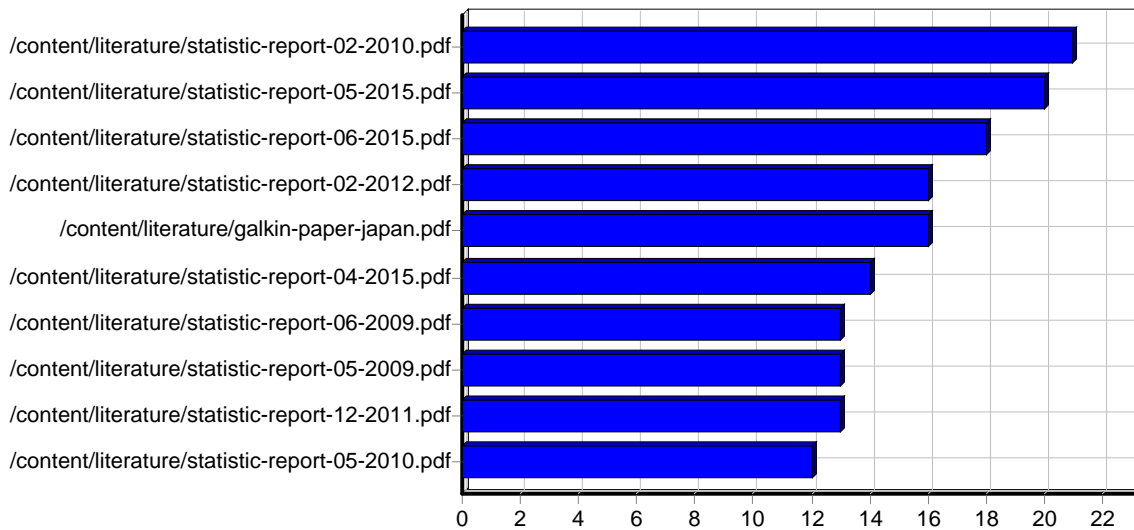

( )
1	http://www.epov.ru/content/literature/statistic-report-02-2010.pdf	34	8	21	4,292
2	http://www.epov.ru/content/literature/statistic-report-05-2015.pdf	21	1	20	2,617
3	http://www.epov.ru/content/literature/statistic-report-06-2015.pdf	18	0	18	2,122
4	http://www.epov.ru/content/literature/statistic-report-02-2012.pdf	18	2	16	2,205
5	http://www.epov.ru/content/literature/galkin-paper-japan.pdf	23	5	16	2,978
6	http://www.epov.ru/content/literature/statistic-report-04-2015.pdf	14	0	14	1,229
7	http://www.epov.ru/content/literature/statistic-report-06-2009.pdf	13	0	13	1,533
8	http://www.epov.ru/content/literature/statistic-report-05-2009.pdf	13	0	13	1,666
9	http://www.epov.ru/content/literature/statistic-report-12-2011.pdf	13	0	13	1,690
10	http://www.epov.ru/content/literature/statistic-report-05-2010.pdf	12	0	12	1,327
11	http://www.epov.ru/content/literature/statistic-report-02-2015.pdf	12	0	12	1,158
12	http://www.epov.ru/content/literature/statistic-report-03-2015.pdf	14	0	12	618
13	http://www.epov.ru/content/literature/statistic-report-08-2009.pdf	11	0	11	1,328
14	http://www.epov.ru/content/literature/mv-broshura.pdf	11	0	11	13,644
15	http://www.epov.ru/content/literature/statistic-report-07-2009.pdf	11	0	11	1,314
16	http://www.epov.ru/content/literature/statistic-report-01-2015.pdf	11	0	11	883