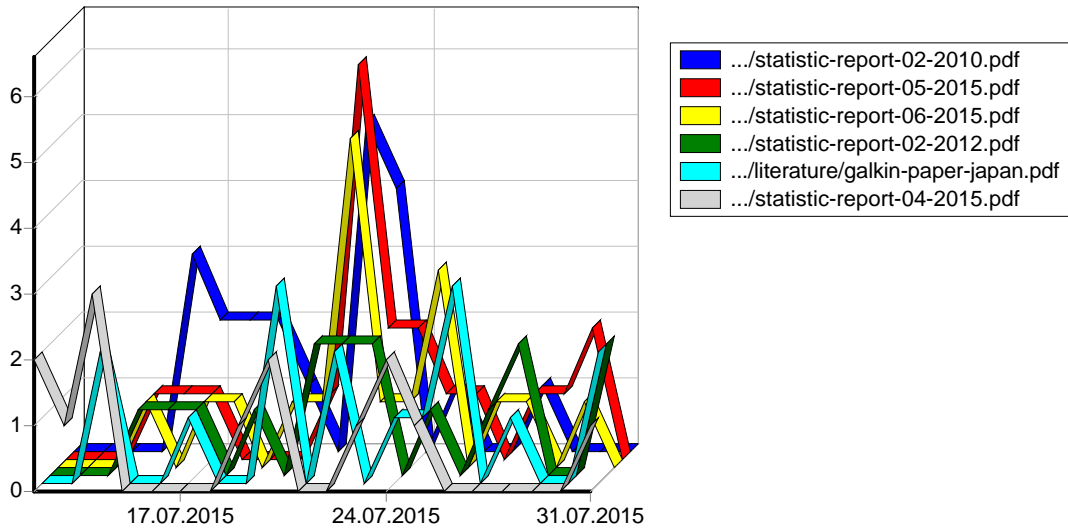

( )
1	http://www.epov.ru/content/literature/statistic-report-02-2010.pdf	34	8	21	4,292
2	http://www.epov.ru/content/literature/statistic-report-05-2015.pdf	21	1	20	2,617
3	http://www.epov.ru/content/literature/statistic-report-06-2015.pdf	18	0	18	2,122
4	http://www.epov.ru/content/literature/statistic-report-02-2012.pdf	18	2	16	2,205
5	http://www.epov.ru/content/literature/galkin-paper-japan.pdf	23	5	16	2,978
6	http://www.epov.ru/content/literature/statistic-report-04-2015.pdf	14	0	14	1,229
7	http://www.epov.ru/content/literature/statistic-report-06-2009.pdf	13	0	13	1,533
8	http://www.epov.ru/content/literature/statistic-report-05-2009.pdf	13	0	13	1,666
9	http://www.epov.ru/content/literature/statistic-report-12-2011.pdf	13	0	13	1,690
10	http://www.epov.ru/content/literature/statistic-report-05-2010.pdf	12	0	12	1,327
11	http://www.epov.ru/content/literature/statistic-report-02-2015.pdf	12	0	12	1,158
12	http://www.epov.ru/content/literature/statistic-report-03-2015.pdf	14	0	12	618
13	http://www.epov.ru/content/literature/statistic-report-08-2009.pdf	11	0	11	1,328
14	http://www.epov.ru/content/literature/mv-broshura.pdf	11	0	11	13,644
15	http://www.epov.ru/content/literature/statistic-report-07-2009.pdf	11	0	11	1,314
16	http://www.epov.ru/content/literature/statistic-report-01-2015.pdf	11	0	11	883