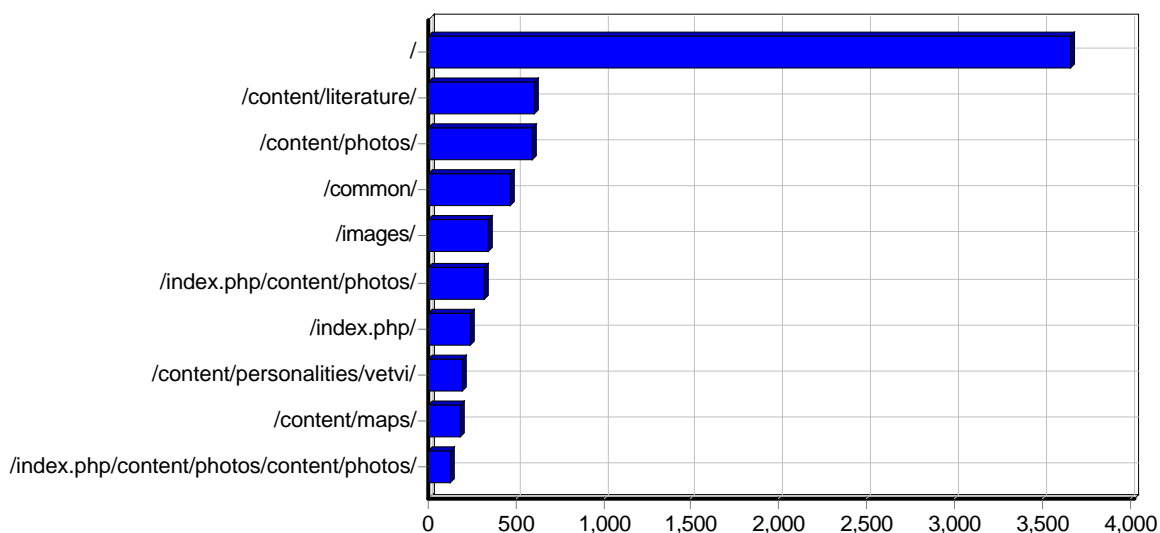

( )
1	http://www.epov.ru/	15,730	0	3,662	505,610
2	http://www.epov.ru/content/literature/	1,334	154	601	459,253
3	http://www.epov.ru/content/photos/	5,122	8	589	180,755
4	http://www.epov.ru/common/	1,193	0	473	2,048
5	http://www.epov.ru/images/	2,584	4	337	19,374
6	http://www.epov.ru/index.php/content/photos/	2,793	0	316	36,821
7	http://www.epov.ru/index.php/	1,817	0	234	16,191
8	http://www.epov.ru/content/personalities/vetvi/	303	0	199	7,524
9	http://www.epov.ru/content/maps/	330	1	183	35,233
10	http://www.epov.ru/index.php/content/photos/content/photos/	141	0	125	3,418
11	http://www.epov.ru/content/personalities/10vs/	310	0	121	8,147
12	http://www.epov.ru/index.php/content/literature/	126	0	93	5,921
13	http://www.epov.ru/content/personalities/10vi/	153	0	89	3,855
14	http://www.epov.ru/index.php/content/literature/content/photos/	76	0	74	1,316
15	http://www.epov.ru/index.php/content/photos/common/	674	0	69	9,801
16	http://www.epov.ru/index.php/images/	58	0	47	2,267