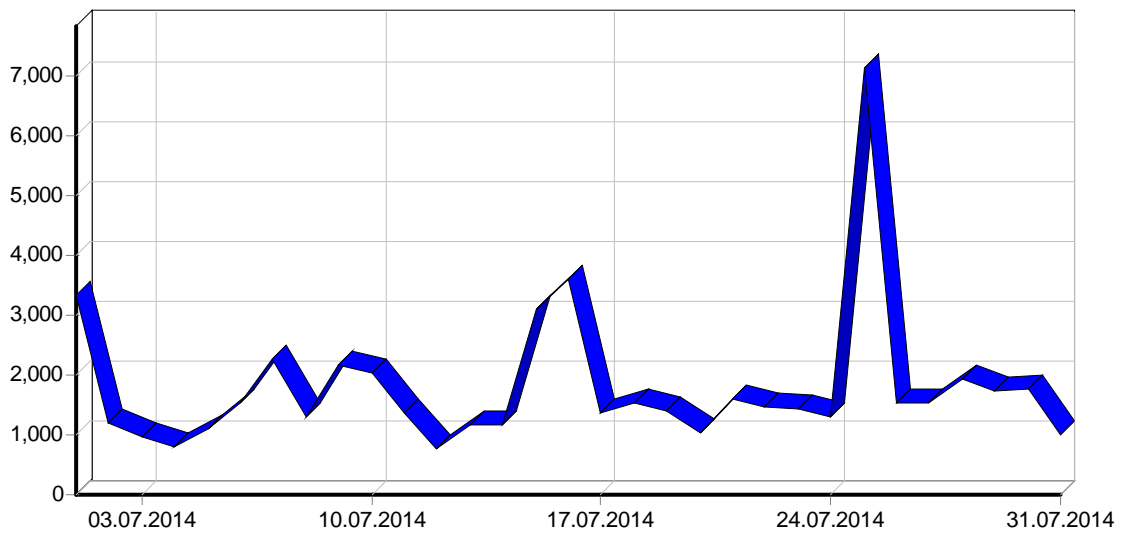

	55,529
	1,791
	4.90
	1,531
	3,561
	25,910
	835
	2.28
	11,344
	365
IP-	2,413
	1.87
	61.74
	35.29
	172.76

					()
01.07.2014	3,316	1,737	265	04:10	68,940
02.07.2014	1,211	402	294	03:50	44,628
03.07.2014	967	447	343	04:26	31,842
04.07.2014	808	433	384	06:40	38,101
05.07.2014	1,106	635	453	06:34	44,079
06.07.2014	1,545	762	475	07:25	70,541
07.07.2014	2,255	1,343	456	03:56	63,785
08.07.2014	1,298	710	438	05:04	53,991
09.07.2014	2,160	815	419	03:31	69,289
10.07.2014	2,016	844	413	04:51	61,738
11.07.2014	1,364	504	396	03:50	52,604
12.07.2014	773	421	333	03:39	24,735
13.07.2014	1,148	515	350	04:16	33,293
14.07.2014	1,164	576	278	05:25	43,004
15.07.2014	3,095	1,721	283	07:31	81,235
16.07.2014	3,584	1,921	292	04:03	84,465
17.07.2014	1,370	486	292	05:36	48,994
18.07.2014	1,526	569	314	04:52	68,036
19.07.2014	1,403	455	296	02:41	43,346
20.07.2014	1,023	463	329	06:44	28,073
21.07.2014	1,602	705	310	07:17	58,153
22.07.2014	1,464	557	410	04:59	90,005
23.07.2014	1,425	880	394	01:48	72,981
24.07.2014	1,313	591	370	05:54	71,833
25.07.2014	7,106	3,319	339	04:04	241,044
26.07.2014	1,534	561	368	06:49	70,638
27.07.2014	1,537	873	380	04:24	46,743
28.07.2014	1,926	724	451	06:46	84,187
29.07.2014	1,720	787	415	05:56	84,134
30.07.2014	1,758	660	425	06:11	49,072
31.07.2014	1,012	494	379	04:27	36,312
	55,529	25,910	11,344	05:07	1,959,833