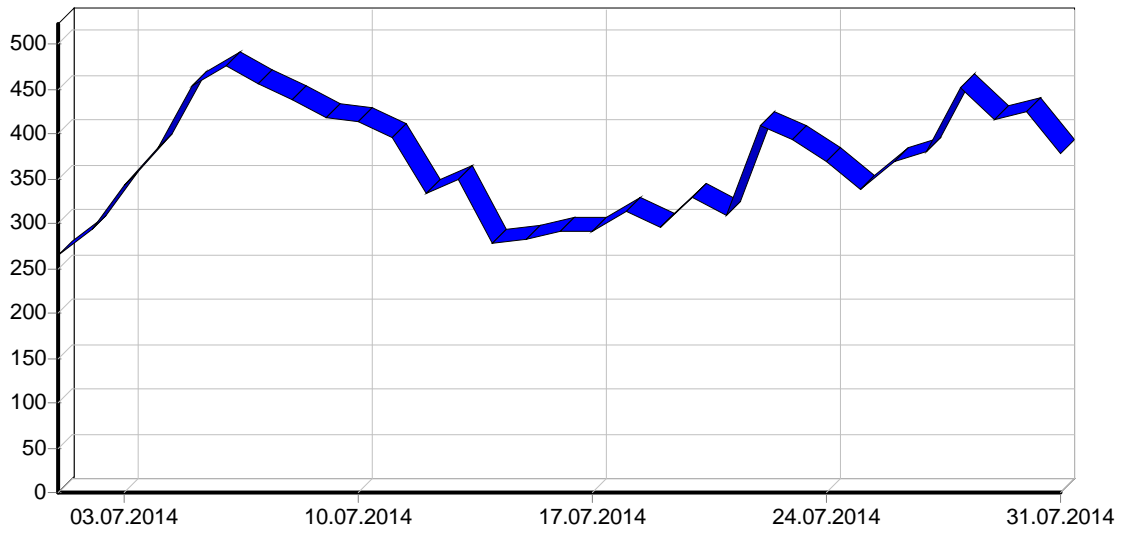

	55,529
	1,791
	4.90
	1,531
	3,561
	25,910
	835
	2.28
	11,344
	365
IP-	2,413
	1.87
	61.74
	35.29
	172.76

					()
01.07.2014	3,316	1,737	265	04:10	68,940
02.07.2014	1,211	402	294	03:50	44,628
03.07.2014	967	447	343	04:26	31,842
04.07.2014	808	433	384	06:40	38,101
05.07.2014	1,106	635	453	06:34	44,079
06.07.2014	1,545	762	475	07:25	70,541
07.07.2014	2,255	1,343	456	03:56	63,785
08.07.2014	1,298	710	438	05:04	53,991
09.07.2014	2,160	815	419	03:31	69,289
10.07.2014	2,016	844	413	04:51	61,738
11.07.2014	1,364	504	396	03:50	52,604
12.07.2014	773	421	333	03:39	24,735
13.07.2014	1,148	515	350	04:16	33,293
14.07.2014	1,164	576	278	05:25	43,004
15.07.2014	3,095	1,721	283	07:31	81,235
16.07.2014	3,584	1,921	292	04:03	84,465
17.07.2014	1,370	486	292	05:36	48,994
18.07.2014	1,526	569	314	04:52	68,036
19.07.2014	1,403	455	296	02:41	43,346
20.07.2014	1,023	463	329	06:44	28,073
21.07.2014	1,602	705	310	07:17	58,153
22.07.2014	1,464	557	410	04:59	90,005
23.07.2014	1,425	880	394	01:48	72,981
24.07.2014	1,313	591	370	05:54	71,833
25.07.2014	7,106	3,319	339	04:04	241,044
26.07.2014	1,534	561	368	06:49	70,638
27.07.2014	1,537	873	380	04:24	46,743
28.07.2014	1,926	724	451	06:46	84,187
29.07.2014	1,720	787	415	05:56	84,134
30.07.2014	1,758	660	425	06:11	49,072
31.07.2014	1,012	494	379	04:27	36,312
	55,529	25,910	11,344	05:07	1,959,833