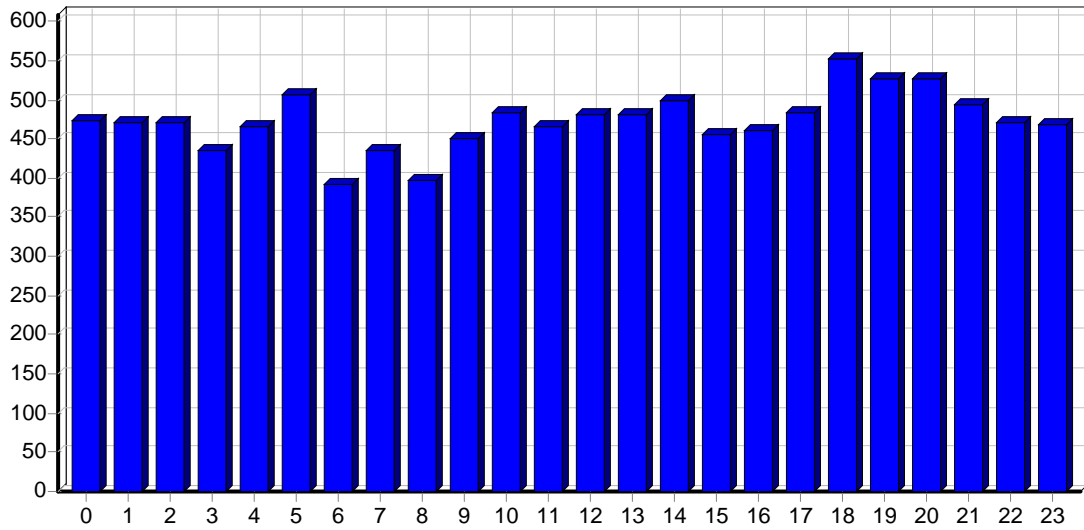

	55,529
	1,791
	4.90
	1,531
	3,561
	25,910
	835
	2.28
	11,344
	365
IP-	2,413
	1.87
	61.74
	35.29
	172.76

					()
01.07.2014	3,316	1,737	265	04:10	68,940
02.07.2014	1,211	402	294	03:50	44,628
03.07.2014	967	447	343	04:26	31,842
04.07.2014	808	433	384	06:40	38,101
05.07.2014	1,106	635	453	06:34	44,079
06.07.2014	1,545	762	475	07:25	70,541
07.07.2014	2,255	1,343	456	03:56	63,785
08.07.2014	1,298	710	438	05:04	53,991
09.07.2014	2,160	815	419	03:31	69,289
10.07.2014	2,016	844	413	04:51	61,738
11.07.2014	1,364	504	396	03:50	52,604
12.07.2014	773	421	333	03:39	24,735
13.07.2014	1,148	515	350	04:16	33,293
14.07.2014	1,164	576	278	05:25	43,004
15.07.2014	3,095	1,721	283	07:31	81,235
16.07.2014	3,584	1,921	292	04:03	84,465
17.07.2014	1,370	486	292	05:36	48,994
18.07.2014	1,526	569	314	04:52	68,036
19.07.2014	1,403	455	296	02:41	43,346
20.07.2014	1,023	463	329	06:44	28,073
21.07.2014	1,602	705	310	07:17	58,153
22.07.2014	1,464	557	410	04:59	90,005
23.07.2014	1,425	880	394	01:48	72,981
24.07.2014	1,313	591	370	05:54	71,833
25.07.2014	7,106	3,319	339	04:04	241,044
26.07.2014	1,534	561	368	06:49	70,638
27.07.2014	1,537	873	380	04:24	46,743
28.07.2014	1,926	724	451	06:46	84,187
29.07.2014	1,720	787	415	05:56	84,134
30.07.2014	1,758	660	425	06:11	49,072
31.07.2014	1,012	494	379	04:27	36,312
	55,529	25,910	11,344	05:07	1,959,833