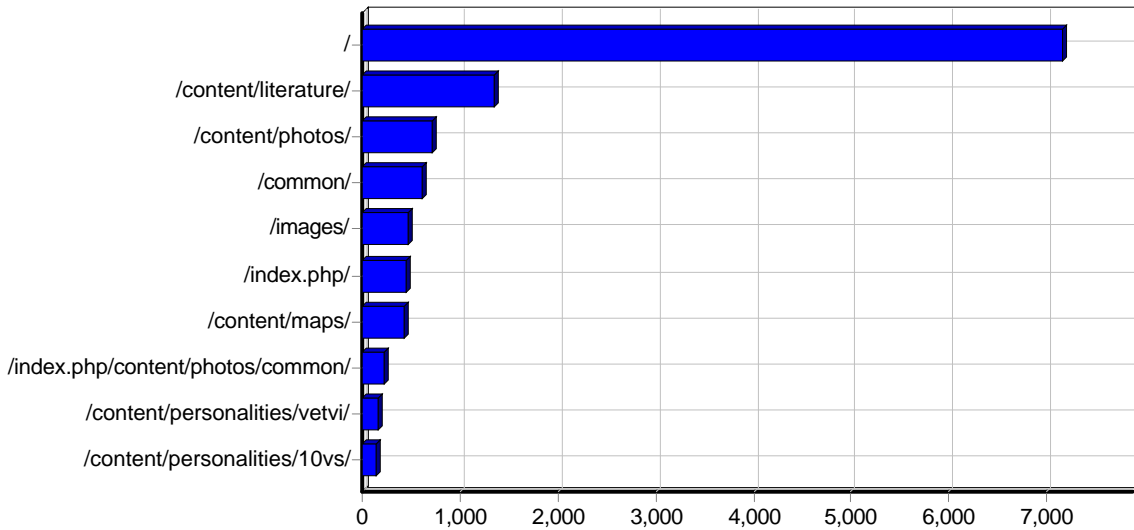

( )
1	http://www.epov.ru/	22,914	0	7,159	673,812
2	http://www.epov.ru/content/literature/	2,913	78	1,358	594,892
3	http://www.epov.ru/content/photos/	10,389	14	706	364,539
4	http://www.epov.ru/common/	1,981	0	607	3,555
5	http://www.epov.ru/images/	3,750	12	469	28,178
6	http://www.epov.ru/index.php/	671	0	443	14,866
7	http://www.epov.ru/content/maps/	794	0	431	67,421
8	http://www.epov.ru/index.php/content/photos/common/	1,193	0	232	8,985
9	http://www.epov.ru/content/personalities/vetvi/	1,001	0	173	22,700
10	http://www.epov.ru/content/personalities/10vs/	762	2	153	19,212
11	http://www.epov.ru/content/personalities/10vn/	420	0	114	8,829
12	http://www.epov.ru/content/personalities/vetvi-yasash/	305	2	78	7,584
13	http://www.epov.ru/index.php/content/photos/	133	0	70	5,835
14	http://www.epov.ru/content/personalities/10vi/	496	2	69	12,180
15	http://www.epov.ru/content/personalities/10vp/	351	0	68	8,537
16	http://www.epov.ru/index.php/content/photos/common/content/photos/	447	0	68	11,225