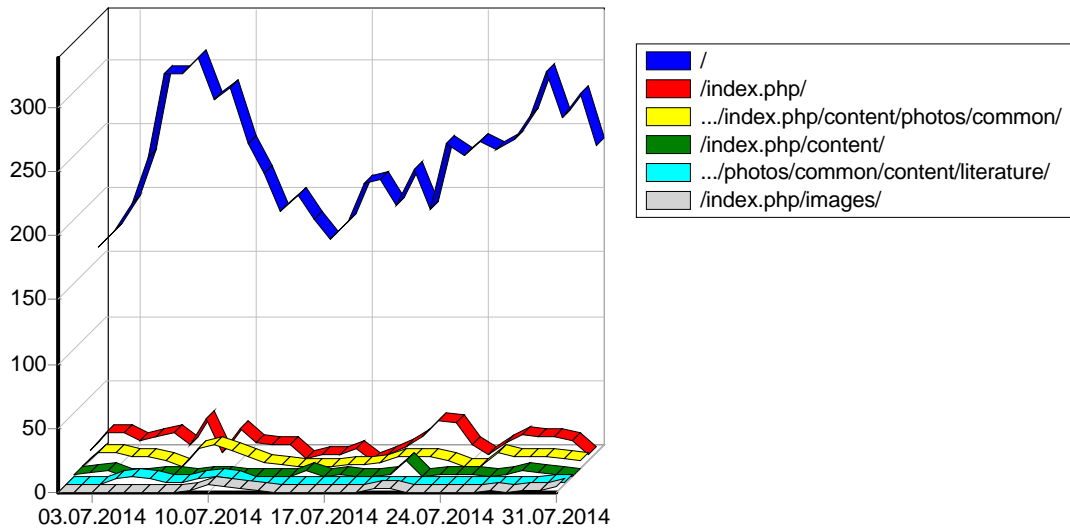

( )
1	http://www.epov.ru/	22,907	0	7,155	673,790
2	http://www.epov.ru/index.php/	671	0	443	14,866
3	http://www.epov.ru/index.php/content/photos/common/	1,187	0	228	8,904
4	http://www.epov.ru/index.php/content/	213	0	47	1,996
5	http://www.epov.ru/index.php/content/photos/common/content/literature/	34	0	33	2,839
6	http://www.epov.ru/index.php/images/	33	0	31	1,784
7	http://www.epov.ru/index.php/content/photos/	57	0	29	4,800
8	http://www.epov.ru/index.php/images/images/	24	0	24	1,797
9	http://www.epov.ru/index.php/content/photos/common/content/photos/	21	0	20	1,049
10	http://www.epov.ru/content/literature/selskiy-vrach/	20	0	19	503
11	http://www.epov.ru/content/literature/umirotvorennie-ludi-ne-lubyashie-mir/	18	0	17	484
12	http://www.epov.ru/index.php/content/photos/content/broshura/ /	17	0	17	237