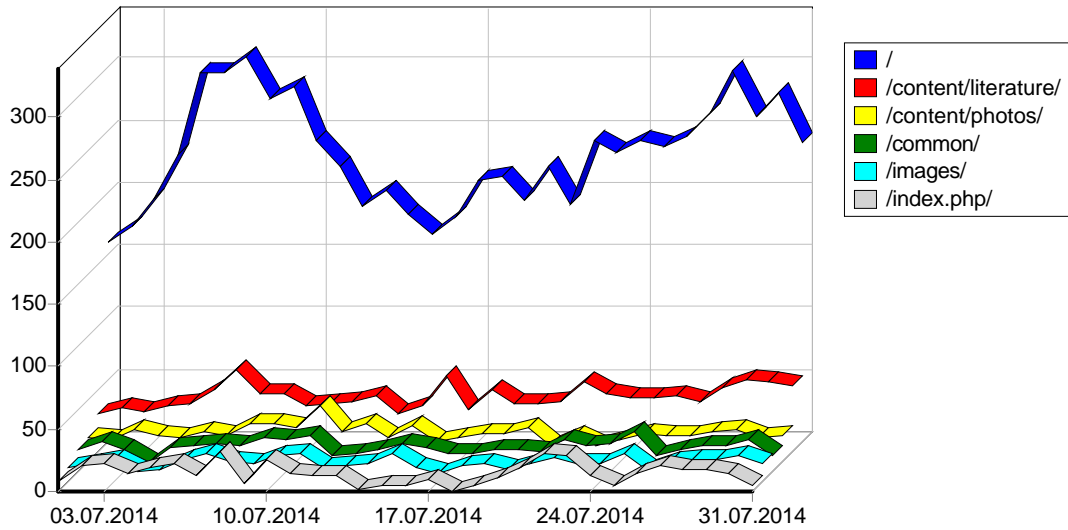

( )
1	http://www.epov.ru/	22,914	0	7,159	673,812
2	http://www.epov.ru/content/literature/	2,913	78	1,358	594,892
3	http://www.epov.ru/content/photos/	10,389	14	706	364,539
4	http://www.epov.ru/common/	1,981	0	607	3,555
5	http://www.epov.ru/images/	3,750	12	469	28,178
6	http://www.epov.ru/index.php/	671	0	443	14,866
7	http://www.epov.ru/content/maps/	794	0	431	67,421
8	http://www.epov.ru/index.php/content/photos/common/	1,193	0	232	8,985
9	http://www.epov.ru/content/personalities/vetvi/	1,001	0	173	22,700
10	http://www.epov.ru/content/personalities/10vs/	762	2	153	19,212
11	http://www.epov.ru/content/personalities/10vn/	420	0	114	8,829
12	http://www.epov.ru/content/personalities/vetvi-yasash/	305	2	78	7,584
13	http://www.epov.ru/index.php/content/photos/	133	0	70	5,835
14	http://www.epov.ru/content/personalities/10vi/	496	2	69	12,180
15	http://www.epov.ru/content/personalities/10vp/	351	0	68	8,537
16	http://www.epov.ru/index.php/content/photos/common/content/photos/	447	0	68	11,225