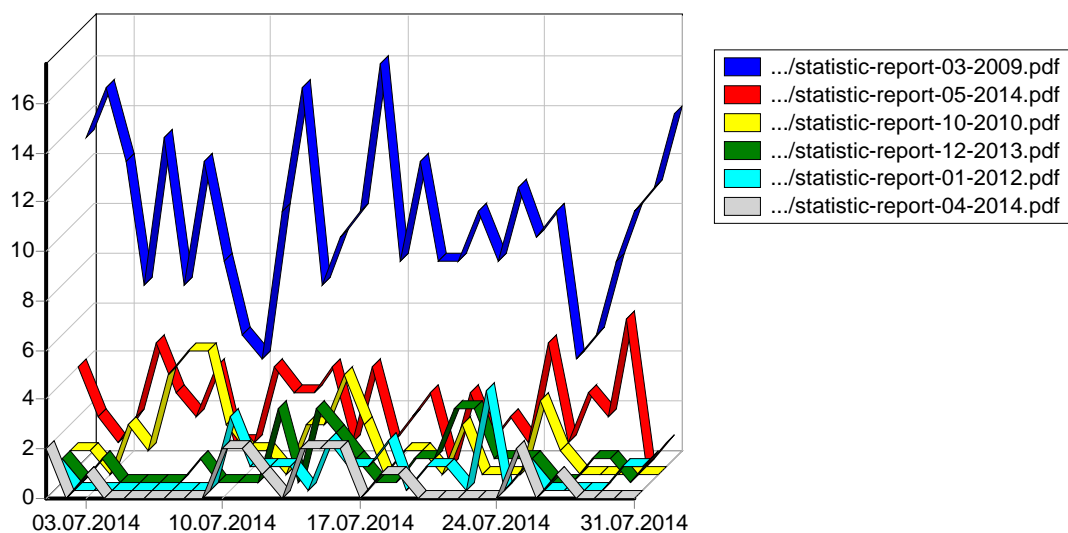

( )
1	http://www.epov.ru/content/literature/statistic-report-03-2009.pdf	301	0	299	46,427
2	http://www.epov.ru/content/literature/statistic-report-05-2014.pdf	96	4	75	14,259
3	http://www.epov.ru/content/literature/statistic-report-10-2010.pdf	42	0	41	6,053
4	http://www.epov.ru/content/literature/statistic-report-12-2013.pdf	26	0	26	3,739
5	http://www.epov.ru/content/literature/statistic-report-01-2012.pdf	22	0	22	2,923
6	http://www.epov.ru/content/literature/statistic-report-04-2014.pdf	19	0	19	2,766
7	http://www.epov.ru/content/literature/statistic-report-01-2014.pdf	19	0	19	2,335
8	http://www.epov.ru/content/literature/galkin-paper-japan.pdf	35	11	18	4,321
9	http://www.epov.ru/content/literature/statistic-report-06-2012.pdf	22	3	17	2,495
10	http://www.epov.ru/content/literature/statistic-report-10-2012.pdf	27	8	17	2,776
11	http://www.epov.ru/content/literature/statistic-report-02-2009.pdf	16	0	16	2,170
12	http://www.epov.ru/content/literature/statistic-report-02-2012.pdf	26	8	16	2,557
13	http://www.epov.ru/content/literature/statistic-report-10-2009.pdf	16	0	16	2,130
14	http://www.epov.ru/content/literature/statistic-report-02-2014.pdf	15	0	15	1,913
15	http://www.epov.ru/content/literature/statistic-report-10-2008.pdf	16	0	15	1,770
16	http://www.epov.ru/content/literature/statistic-report-08-2011.pdf	15	0	15	1,882