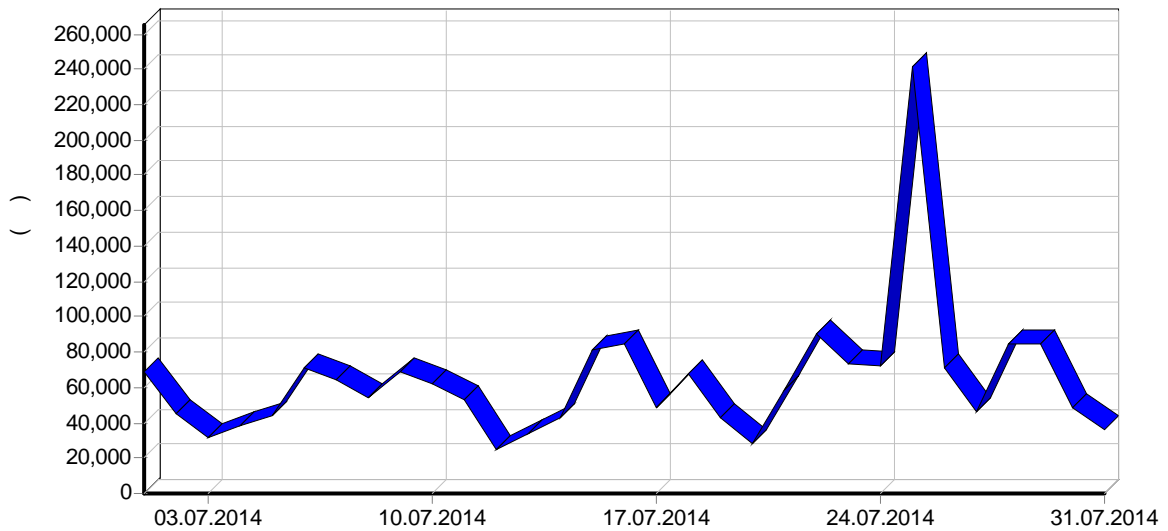

	55,529
	1,791
	4.90
	1,531
	3,561
	25,910
	835
	2.28
	11,344
	365
IP-	2,413
	1.87
	61.74
	35.29
	172.76

					()
01.07.2014	3,316	1,737	265	04:10	68,940
02.07.2014	1,211	402	294	03:50	44,628
03.07.2014	967	447	343	04:26	31,842
04.07.2014	808	433	384	06:40	38,101
05.07.2014	1,106	635	453	06:34	44,079
06.07.2014	1,545	762	475	07:25	70,541
07.07.2014	2,255	1,343	456	03:56	63,785
08.07.2014	1,298	710	438	05:04	53,991
09.07.2014	2,160	815	419	03:31	69,289
10.07.2014	2,016	844	413	04:51	61,738
11.07.2014	1,364	504	396	03:50	52,604
12.07.2014	773	421	333	03:39	24,735
13.07.2014	1,148	515	350	04:16	33,293
14.07.2014	1,164	576	278	05:25	43,004
15.07.2014	3,095	1,721	283	07:31	81,235
16.07.2014	3,584	1,921	292	04:03	84,465
17.07.2014	1,370	486	292	05:36	48,994
18.07.2014	1,526	569	314	04:52	68,036
19.07.2014	1,403	455	296	02:41	43,346
20.07.2014	1,023	463	329	06:44	28,073
21.07.2014	1,602	705	310	07:17	58,153
22.07.2014	1,464	557	410	04:59	90,005
23.07.2014	1,425	880	394	01:48	72,981
24.07.2014	1,313	591	370	05:54	71,833
25.07.2014	7,106	3,319	339	04:04	241,044
26.07.2014	1,534	561	368	06:49	70,638
27.07.2014	1,537	873	380	04:24	46,743
28.07.2014	1,926	724	451	06:46	84,187
29.07.2014	1,720	787	415	05:56	84,134
30.07.2014	1,758	660	425	06:11	49,072
31.07.2014	1,012	494	379	04:27	36,312
	55,529	25,910	11,344	05:07	1,959,833