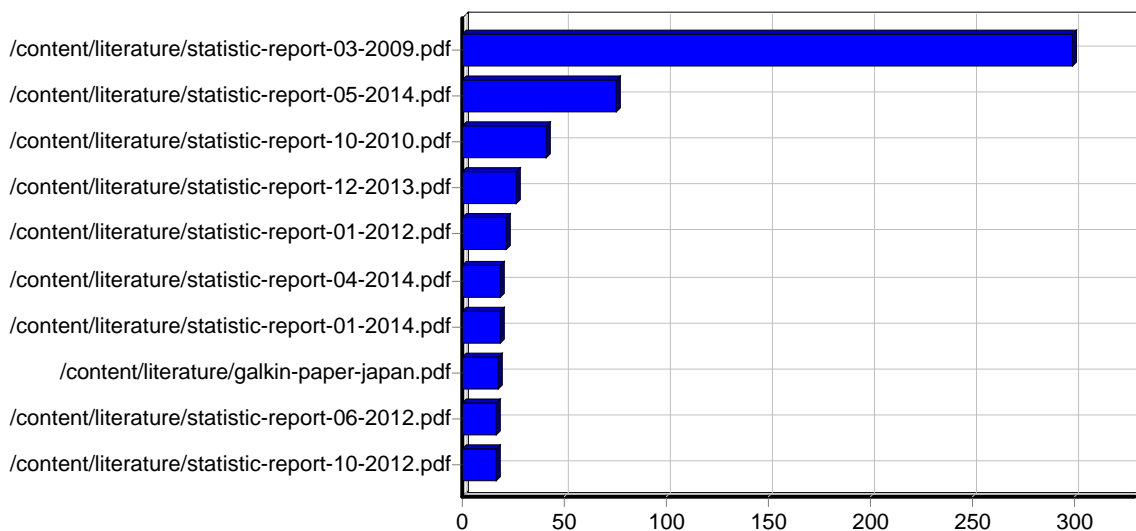

( )
1	http://www.epov.ru/content/literature/statistic-report-03-2009.pdf	301	0	299	46,427
2	http://www.epov.ru/content/literature/statistic-report-05-2014.pdf	96	4	75	14,259
3	http://www.epov.ru/content/literature/statistic-report-10-2010.pdf	42	0	41	6,053
4	http://www.epov.ru/content/literature/statistic-report-12-2013.pdf	26	0	26	3,739
5	http://www.epov.ru/content/literature/statistic-report-01-2012.pdf	22	0	22	2,923
6	http://www.epov.ru/content/literature/statistic-report-04-2014.pdf	19	0	19	2,766
7	http://www.epov.ru/content/literature/statistic-report-01-2014.pdf	19	0	19	2,335
8	http://www.epov.ru/content/literature/galkin-paper-japan.pdf	35	11	18	4,321
9	http://www.epov.ru/content/literature/statistic-report-06-2012.pdf	22	3	17	2,495
10	http://www.epov.ru/content/literature/statistic-report-10-2012.pdf	27	8	17	2,776
11	http://www.epov.ru/content/literature/statistic-report-02-2009.pdf	16	0	16	2,170
12	http://www.epov.ru/content/literature/statistic-report-02-2012.pdf	26	8	16	2,557
13	http://www.epov.ru/content/literature/statistic-report-10-2009.pdf	16	0	16	2,130
14	http://www.epov.ru/content/literature/statistic-report-02-2014.pdf	15	0	15	1,913
15	http://www.epov.ru/content/literature/statistic-report-10-2008.pdf	16	0	15	1,770
16	http://www.epov.ru/content/literature/statistic-report-08-2011.pdf	15	0	15	1,882