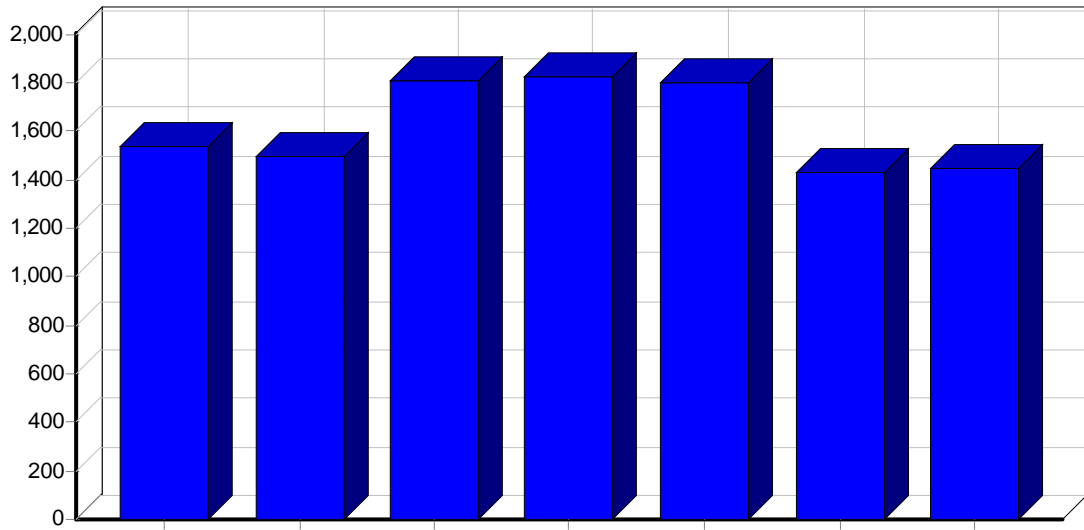

( )
	5,253	1,534	178,651
	6,947	1,495	249,131
	10,893	1,811	378,306
	10,138	1,824	320,436
	6,678	1,797	250,720
	10,804	1,433	399,786
	4,816	1,450	182,800
	55,529	11,344	1,959,833