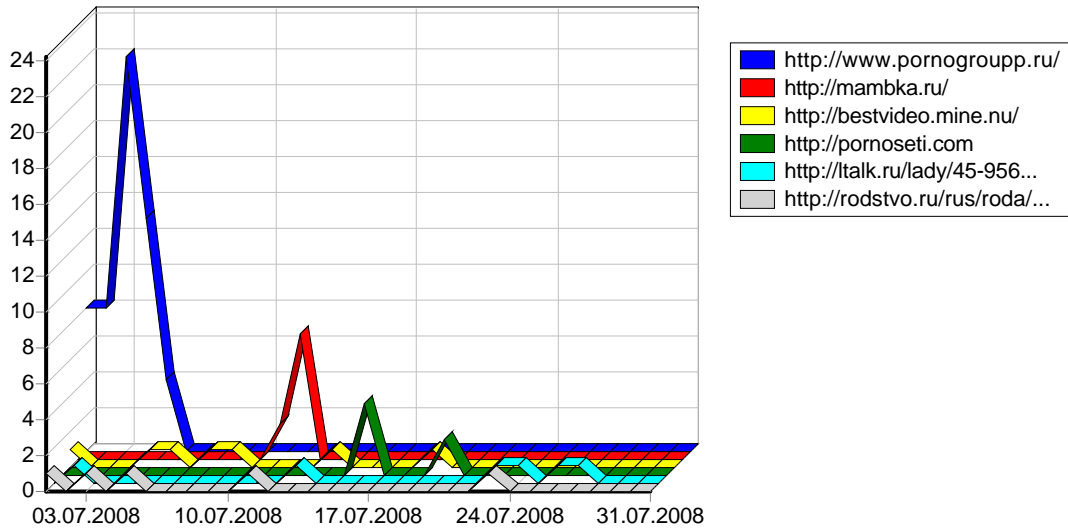

URL	
1		1,929
2	http://www.pornogroupp.ru/	55
3	http://mambka.ru/	9
4	http://bestvideo.mine.nu/	7
5	http://pornoseti.com	6
6	http://talk.ru/lady/45-956-genealogicheskoe-derevo-read.shtml	6
7	http://rodstvo.ru/rus/roda/epov.htm	5
8	http://www.promcnab.ru	5
9	http://vkontakte.ru/away.php?to=http://www.epov.ru	4
10	http://gendrevo.ru/index/site.php	4
11	http://famili-v2.narod.ru/rus/roda/epov.htm	4
12	http://go.mail.ru/search?utf8in=1&q=\xd0\xad\xd0\xbf\xd0\xbe\xd0\xb2&sputnik=1	3
13	http://gogo.ru/go?q=\xc5\xeb\xe8\xe7\xe0\xe2\xe5\xf2\xe0\xdd\xef\xee\xe2\xe0	3
14	http://www.01help.ru/	2
15	http://r-g-d.ru/index/index.php?a=fam	2
16	http://m.yandex.ru/search?s=all&query=\u044d\u0442\u0435\u043c\u0438\u0430\u0432\u0438\u0432\u0430\u0435\u0442\u0441\u044f\u0430\u0442\u0438\u0442\u044c	2