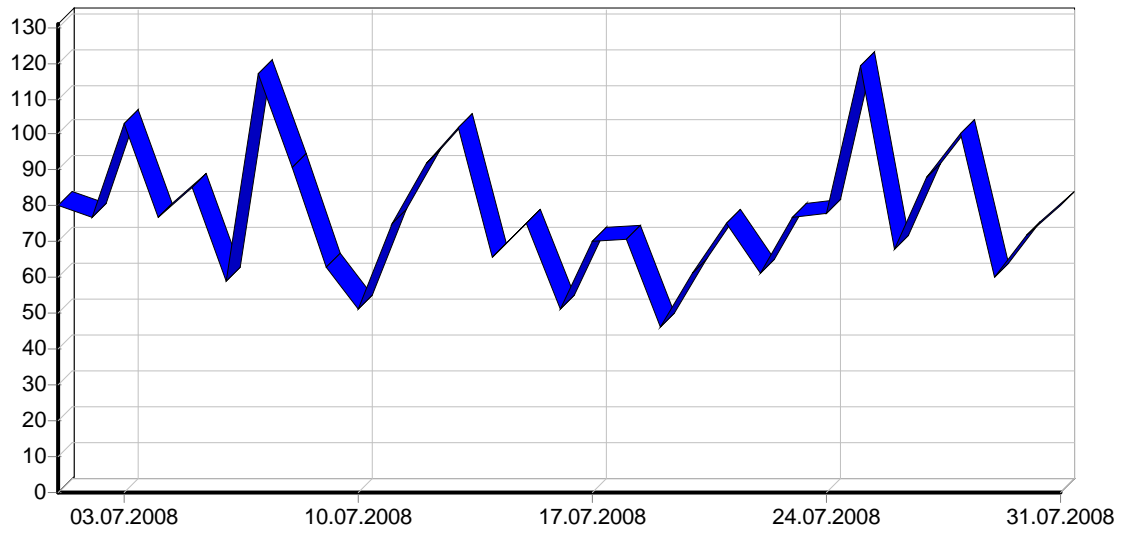

	28,432
	917
	11.90
	5,231
	1,011
	8,248
	266
	3.45
	2,390
	77
IP-	961
	466.44
	15.05
	16.80
	199.84

					( )
01.07.2008	677	210	80	05:49	9,186
02.07.2008	689	219	77	04:45	8,515
03.07.2008	1,072	423	103	03:46	14,860
04.07.2008	713	270	77	02:01	12,389
05.07.2008	939	312	85	06:03	12,462
06.07.2008	469	177	59	07:20	7,119
07.07.2008	1,090	259	117	07:41	9,714
08.07.2008	1,090	277	91	03:24	23,499
09.07.2008	808	238	63	05:33	12,170
10.07.2008	479	94	51	02:46	9,855
11.07.2008	921	178	75	03:43	19,219
12.07.2008	608	152	92	02:15	10,184
13.07.2008	1,010	259	102	03:31	18,967
14.07.2008	685	148	66	04:11	12,083
15.07.2008	853	250	75	05:43	12,602
16.07.2008	492	121	51	03:47	5,433
17.07.2008	340	118	70	01:48	5,757
18.07.2008	512	236	71	02:16	8,775
19.07.2008	281	188	46	01:24	4,878
20.07.2008	1,284	366	61	06:13	26,667
21.07.2008	1,112	278	75	02:10	19,991
22.07.2008	1,431	401	61	05:30	25,939
23.07.2008	2,148	731	77	02:48	35,124
24.07.2008	672	159	78	03:15	11,293
25.07.2008	921	251	119	03:17	12,055
26.07.2008	905	259	68	09:38	8,141
27.07.2008	1,705	500	88	06:34	37,177
28.07.2008	2,371	565	100	04:04	55,446
29.07.2008	930	231	60	04:28	16,041
30.07.2008	568	192	72	03:12	5,791
31.07.2008	657	186	80	01:53	6,280
	<b>28,432</b>	<b>8,248</b>	<b>2,390</b>	<b>04:15</b>	<b>477,629</b>