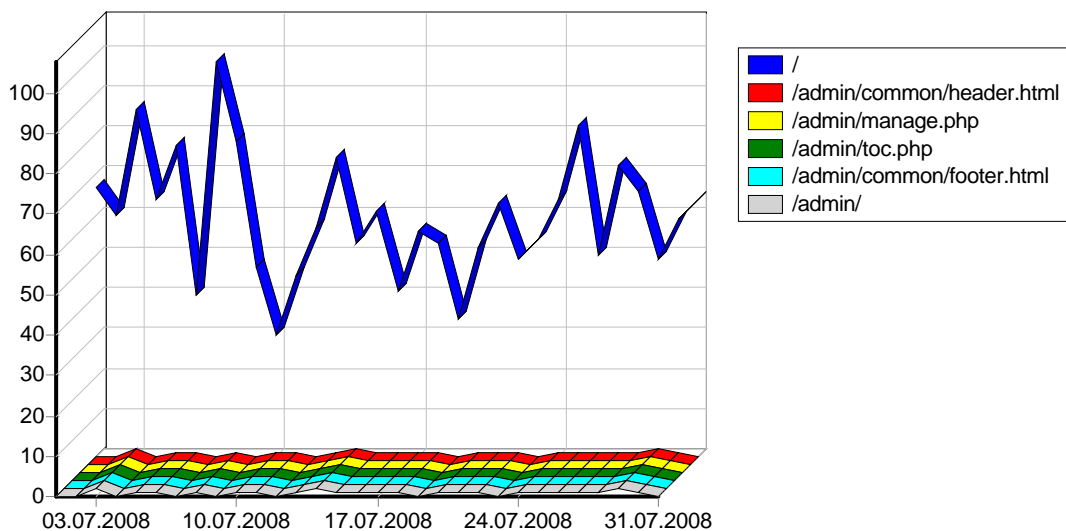

( )
1	http://www.epov.ru/	7,834	0	1,845	114,863
2	http://www.epov.ru/admin/common/header.html	26	0	25	3
3	http://www.epov.ru/admin/manage.php	67	0	25	8,565
4	http://www.epov.ru/admin/toc.php	31	0	25	32
5	http://www.epov.ru/admin/common/footer.html	26	0	25	4
6	http://www.epov.ru/admin/	35	0	25	17
7	http://www.epov.ru/content/literature/	21	0	17	0
8	http://www.epov.ru/content/	65	0	13	19
9	http://www.epov.ruhttp://www.epov.ru/	5	0	5	44
10	http://www.epov.ru/content/personalities/1/	3	0	3	0
11	http://www.epov.ru/content/personalities/10vs/	3	0	3	0
12	http://www.epov.ru/content/personalities/0/	3	0	3	0
13	http://www.epov.ru/content/personalities/vetvi/	2	0	2	0
14	http://www.epov.ru/	3	0	2	16