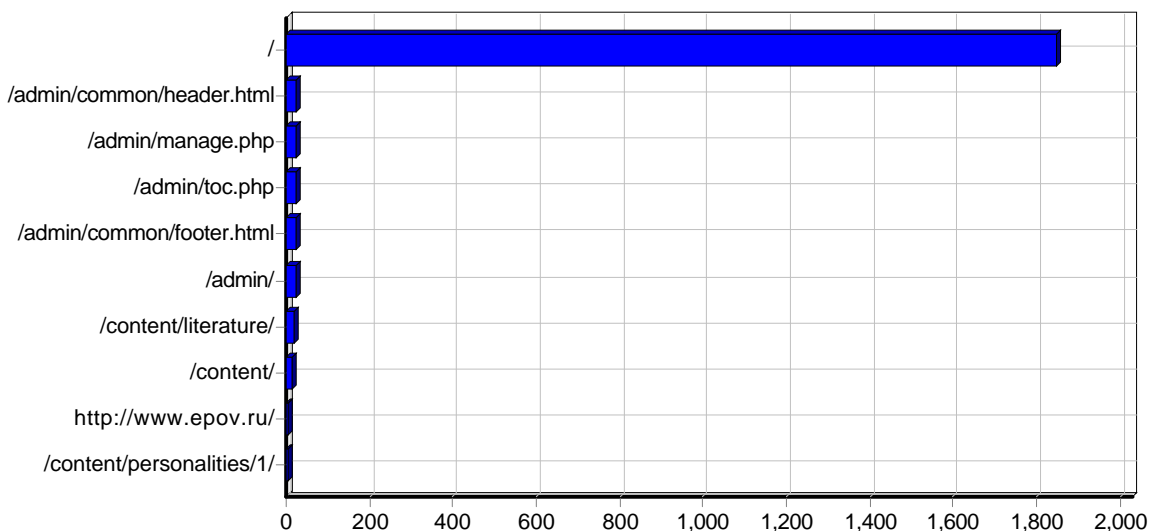

( )
1	http://www.epov.ru/	7,834	0	1,845	114,863
2	http://www.epov.ru/admin/common/header.html	26	0	25	3
3	http://www.epov.ru/admin/manage.php	67	0	25	8,565
4	http://www.epov.ru/admin/toc.php	31	0	25	32
5	http://www.epov.ru/admin/common/footer.html	26	0	25	4
6	http://www.epov.ru/admin/	35	0	25	17
7	http://www.epov.ru/content/literature/	21	0	17	0
8	http://www.epov.ru/content/	65	0	13	19
9	http://www.epov.ruhttp://www.epov.ru/	5	0	5	44
10	http://www.epov.ru/content/personalities/1/	3	0	3	0
11	http://www.epov.ru/content/personalities/10vs/	3	0	3	0
12	http://www.epov.ru/content/personalities/0/	3	0	3	0
13	http://www.epov.ru/content/personalities/vetvi/	2	0	2	0
14	http://www.epov.ru/	3	0	2	16