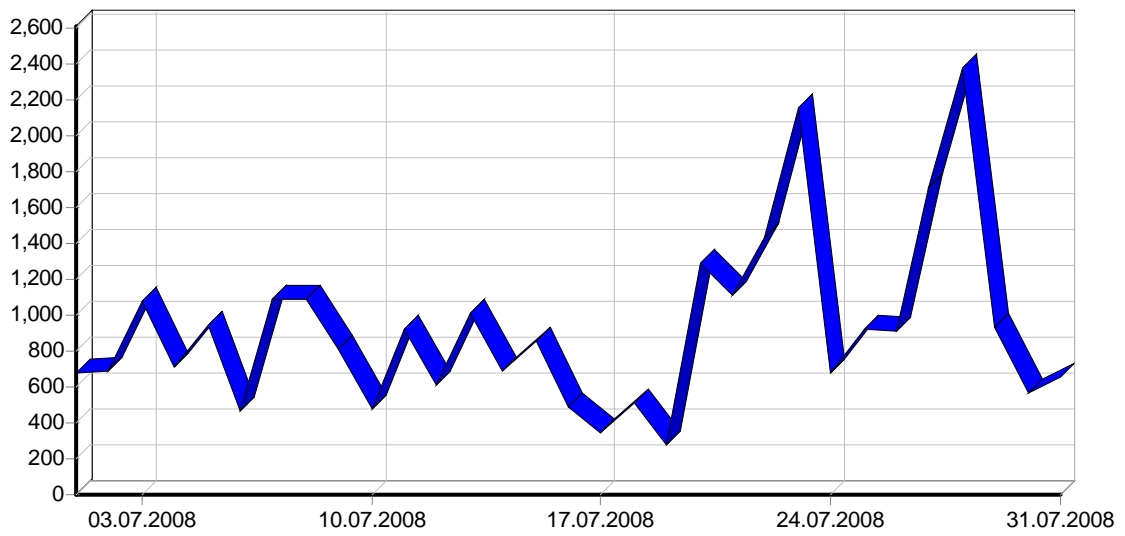

	28,432
	917
	11.90
	5,231
	1,011
	8,248
	266
	3.45
	2,390
	77
IP-	961
	466.44
	15.05
	16.80
	199.84

					( )
01.07.2008	677	210	80	05:49	9,186
02.07.2008	689	219	77	04:45	8,515
03.07.2008	1,072	423	103	03:46	14,860
04.07.2008	713	270	77	02:01	12,389
05.07.2008	939	312	85	06:03	12,462
06.07.2008	469	177	59	07:20	7,119
07.07.2008	1,090	259	117	07:41	9,714
08.07.2008	1,090	277	91	03:24	23,499
09.07.2008	808	238	63	05:33	12,170
10.07.2008	479	94	51	02:46	9,855
11.07.2008	921	178	75	03:43	19,219
12.07.2008	608	152	92	02:15	10,184
13.07.2008	1,010	259	102	03:31	18,967
14.07.2008	685	148	66	04:11	12,083
15.07.2008	853	250	75	05:43	12,602
16.07.2008	492	121	51	03:47	5,433
17.07.2008	340	118	70	01:48	5,757
18.07.2008	512	236	71	02:16	8,775
19.07.2008	281	188	46	01:24	4,878
20.07.2008	1,284	366	61	06:13	26,667
21.07.2008	1,112	278	75	02:10	19,991
22.07.2008	1,431	401	61	05:30	25,939
23.07.2008	2,148	731	77	02:48	35,124
24.07.2008	672	159	78	03:15	11,293
25.07.2008	921	251	119	03:17	12,055
26.07.2008	905	259	68	09:38	8,141
27.07.2008	1,705	500	88	06:34	37,177
28.07.2008	2,371	565	100	04:04	55,446
29.07.2008	930	231	60	04:28	16,041
30.07.2008	568	192	72	03:12	5,791
31.07.2008	657	186	80	01:53	6,280
	<b>28,432</b>	<b>8,248</b>	<b>2,390</b>	<b>04:15</b>	<b>477,629</b>