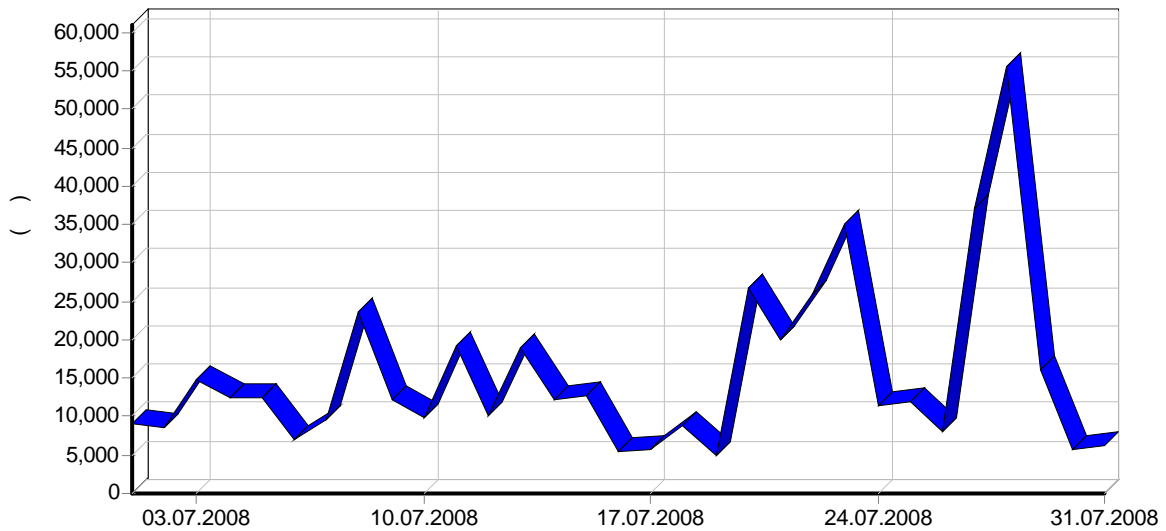

	28,432
	917
	11.90
	5,231
	1,011
	8,248
	266
	3.45
	2,390
	77
IP-	961
	466.44
	15.05
	16.80
	199.84

					( )
01.07.2008	677	210	80	05:49	9,186
02.07.2008	689	219	77	04:45	8,515
03.07.2008	1,072	423	103	03:46	14,860
04.07.2008	713	270	77	02:01	12,389
05.07.2008	939	312	85	06:03	12,462
06.07.2008	469	177	59	07:20	7,119
07.07.2008	1,090	259	117	07:41	9,714
08.07.2008	1,090	277	91	03:24	23,499
09.07.2008	808	238	63	05:33	12,170
10.07.2008	479	94	51	02:46	9,855
11.07.2008	921	178	75	03:43	19,219
12.07.2008	608	152	92	02:15	10,184
13.07.2008	1,010	259	102	03:31	18,967
14.07.2008	685	148	66	04:11	12,083
15.07.2008	853	250	75	05:43	12,602
16.07.2008	492	121	51	03:47	5,433
17.07.2008	340	118	70	01:48	5,757
18.07.2008	512	236	71	02:16	8,775
19.07.2008	281	188	46	01:24	4,878
20.07.2008	1,284	366	61	06:13	26,667
21.07.2008	1,112	278	75	02:10	19,991
22.07.2008	1,431	401	61	05:30	25,939
23.07.2008	2,148	731	77	02:48	35,124
24.07.2008	672	159	78	03:15	11,293
25.07.2008	921	251	119	03:17	12,055
26.07.2008	905	259	68	09:38	8,141
27.07.2008	1,705	500	88	06:34	37,177
28.07.2008	2,371	565	100	04:04	55,446
29.07.2008	930	231	60	04:28	16,041
30.07.2008	568	192	72	03:12	5,791
31.07.2008	657	186	80	01:53	6,280
	<b>28,432</b>	<b>8,248</b>	<b>2,390</b>	<b>04:15</b>	<b>477,629</b>