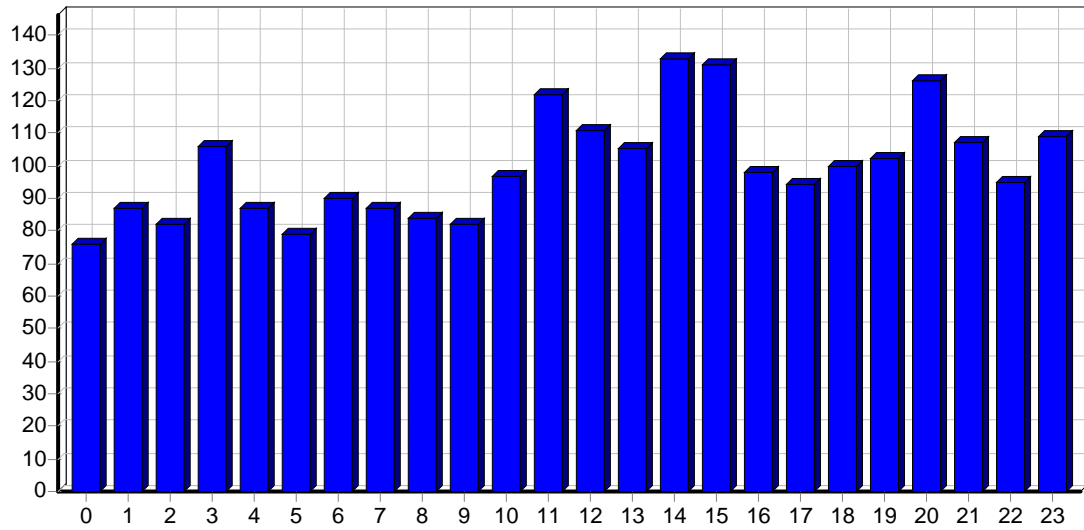

	28,432
	917
	11.90
	5,231
	1,011
	8,248
	266
	3.45
	2,390
	77
IP-	961
	466.44
	15.05
	16.80
	199.84

					( )
01.07.2008	677	210	80	05:49	9,186
02.07.2008	689	219	77	04:45	8,515
03.07.2008	1,072	423	103	03:46	14,860
04.07.2008	713	270	77	02:01	12,389
05.07.2008	939	312	85	06:03	12,462
06.07.2008	469	177	59	07:20	7,119
07.07.2008	1,090	259	117	07:41	9,714
08.07.2008	1,090	277	91	03:24	23,499
09.07.2008	808	238	63	05:33	12,170
10.07.2008	479	94	51	02:46	9,855
11.07.2008	921	178	75	03:43	19,219
12.07.2008	608	152	92	02:15	10,184
13.07.2008	1,010	259	102	03:31	18,967
14.07.2008	685	148	66	04:11	12,083
15.07.2008	853	250	75	05:43	12,602
16.07.2008	492	121	51	03:47	5,433
17.07.2008	340	118	70	01:48	5,757
18.07.2008	512	236	71	02:16	8,775
19.07.2008	281	188	46	01:24	4,878
20.07.2008	1,284	366	61	06:13	26,667
21.07.2008	1,112	278	75	02:10	19,991
22.07.2008	1,431	401	61	05:30	25,939
23.07.2008	2,148	731	77	02:48	35,124
24.07.2008	672	159	78	03:15	11,293
25.07.2008	921	251	119	03:17	12,055
26.07.2008	905	259	68	09:38	8,141
27.07.2008	1,705	500	88	06:34	37,177
28.07.2008	2,371	565	100	04:04	55,446
29.07.2008	930	231	60	04:28	16,041
30.07.2008	568	192	72	03:12	5,791
31.07.2008	657	186	80	01:53	6,280
	<b>28,432</b>	<b>8,248</b>	<b>2,390</b>	<b>04:15</b>	<b>477,629</b>