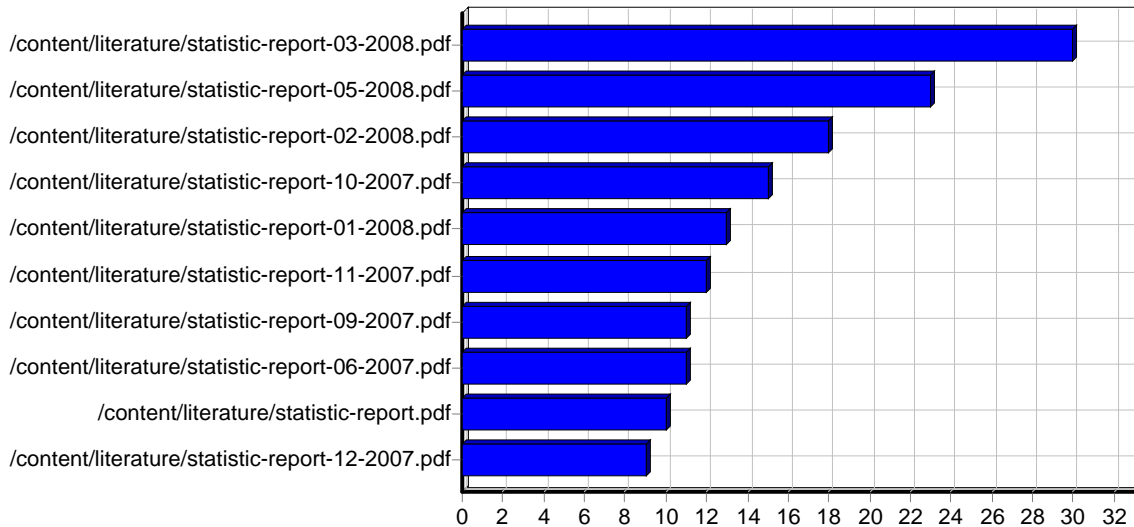

15	http://www.epov.ru/index.php/	1	0	1	11
16	http://www.epov.ru/	7	0	1	126
17	http://www.epov.ru/content/personalities/6/	1	0	1	0
		8,133	0	-	123,708

					( )
1	http://www.epov.ru/content/literature/statistic-report-03-2008.pdf	40	0	30	3,211
2	http://www.epov.ru/content/literature/statistic-report-05-2008.pdf	25	0	23	3,182
3	http://www.epov.ru/content/literature/statistic-report-02-2008.pdf	18	0	18	2,261
4	http://www.epov.ru/content/literature/statistic-report-10-2007.pdf	16	1	15	1,022
5	http://www.epov.ru/content/literature/statistic-report-01-2008.pdf	13	0	13	1,863
6	http://www.epov.ru/content/literature/statistic-report-11-2007.pdf	15	2	12	1,016
7	http://www.epov.ru/content/literature/statistic-report-09-2007.pdf	12	1	11	1,255
8	http://www.epov.ru/content/literature/statistic-report-06-2007.pdf	11	1	11	509
9	http://www.epov.ru/content/literature/statistic-report.pdf	10	0	10	1,191
10	http://www.epov.ru/content/literature/statistic-report-12-2007.pdf	9	0	9	595