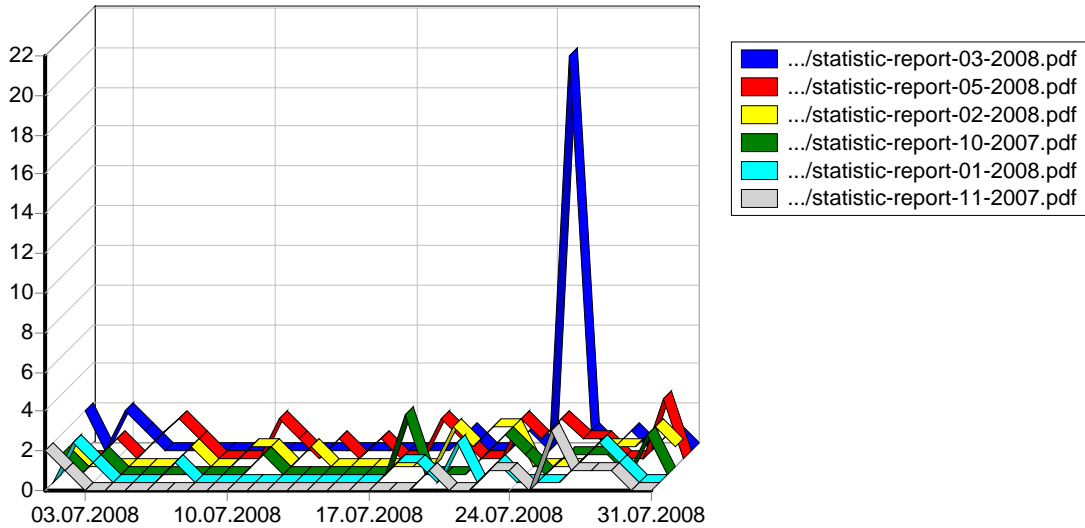

15	http://www.epov.ru/index.php/	1	0	1	11
16	http://www.epov.ru/	7	0	1	126
17	http://www.epov.ru/content/personalities/6/	1	0	1	0
		8,133	0	-	123,708

					( )
1	http://www.epov.ru/content/literature/statistic-report-03-2008.pdf	40	0	30	3,211
2	http://www.epov.ru/content/literature/statistic-report-05-2008.pdf	25	0	23	3,182
3	http://www.epov.ru/content/literature/statistic-report-02-2008.pdf	18	0	18	2,261
4	http://www.epov.ru/content/literature/statistic-report-10-2007.pdf	16	1	15	1,022
5	http://www.epov.ru/content/literature/statistic-report-01-2008.pdf	13	0	13	1,863
6	http://www.epov.ru/content/literature/statistic-report-11-2007.pdf	15	2	12	1,016
7	http://www.epov.ru/content/literature/statistic-report-09-2007.pdf	12	1	11	1,255
8	http://www.epov.ru/content/literature/statistic-report-06-2007.pdf	11	1	11	509
9	http://www.epov.ru/content/literature/statistic-report.pdf	10	0	10	1,191
10	http://www.epov.ru/content/literature/statistic-report-12-2007.pdf	9	0	9	595