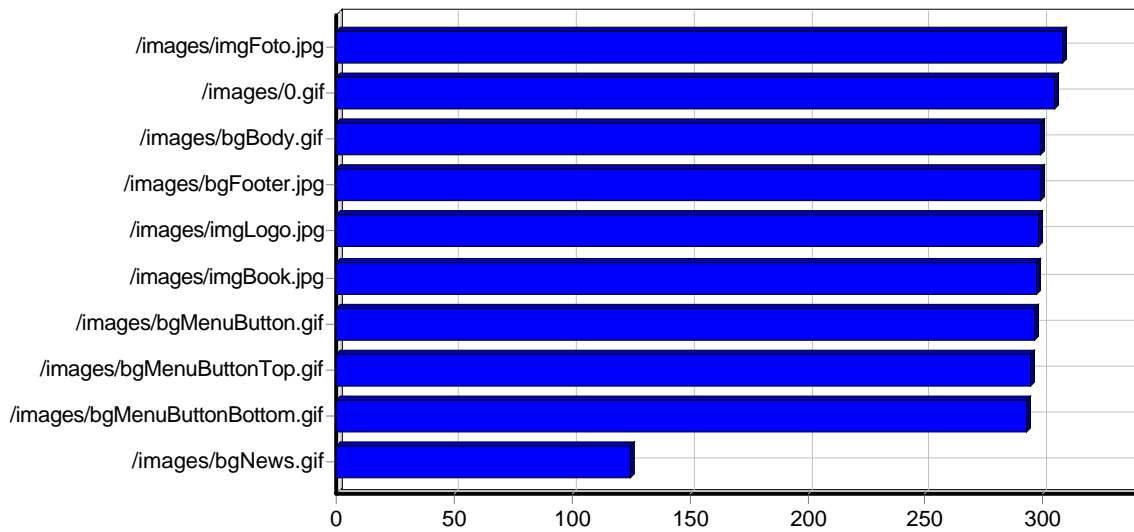

11	http://www.epov.ru/content/literature/statistic-report-07-2007.pdf	9	1	9	695
12	http://www.epov.ru/content/literature/statistic-report-08-2007.pdf	9	0	9	788
13	http://www.epov.ru/content/literature/statistic-report-05-2007.pdf	8	0	8	324
		195	6	-	17,918

					( )
1	http://www.epov.ru/images/imgFoto.jpg	428	0	308	5,390
2	http://www.epov.ru/images/0.gif	447	0	305	12
3	http://www.epov.ru/images/bgBody.gif	412	0	299	63
4	http://www.epov.ru/images/bgFooter.jpg	417	3	299	6,495
5	http://www.epov.ru/images/imgLogo.jpg	415	0	298	5,800
6	http://www.epov.ru/images/imgBook.jpg	414	2	297	3,277
7	http://www.epov.ru/images/bgMenuButton.gif	410	0	296	28
8	http://www.epov.ru/images/bgMenuButtonTop.gif	407	0	295	100
9	http://www.epov.ru/images/bgMenuButtonBottom.gif	407	0	293	100
10	http://www.epov.ru/images/bgNews.gif	147	0	125	62