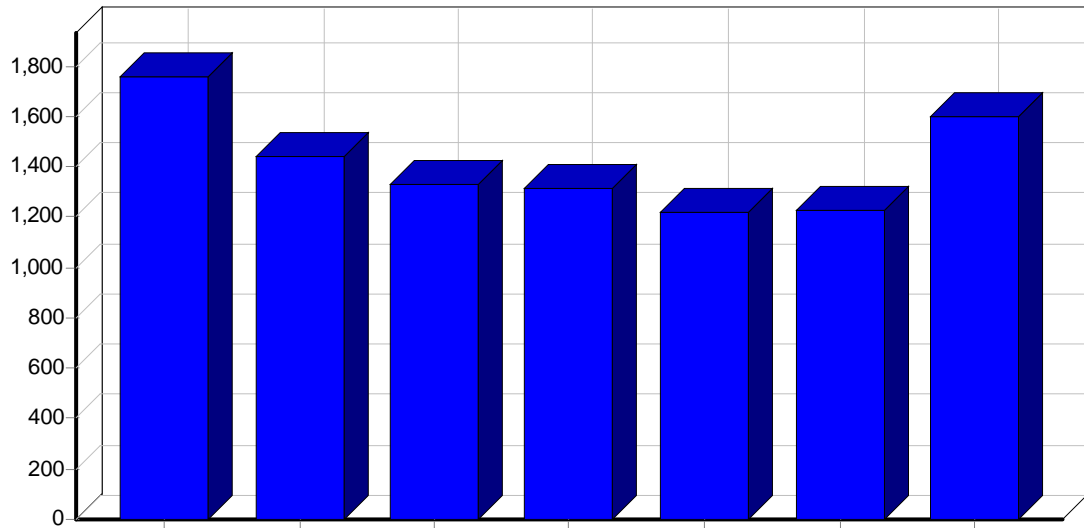

( )
	7,158	1,756	351,435
	7,402	1,442	242,363
	9,605	1,331	216,490
	6,646	1,314	467,356
	7,751	1,218	234,083
	9,478	1,224	254,111
	7,320	1,603	279,921
	55,360	9,888	2,045,763