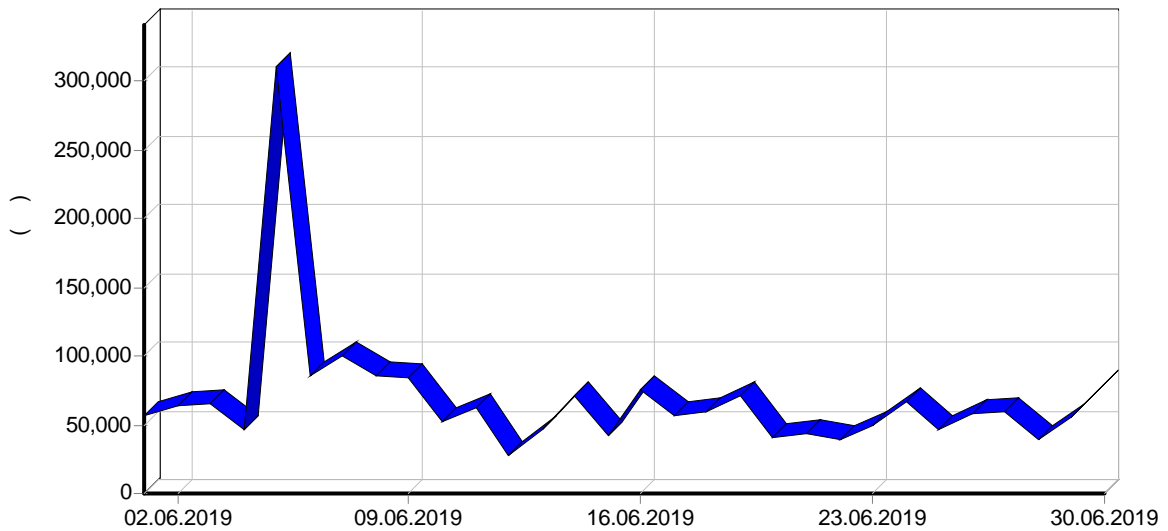

	55,360
	1,845
	5.60
	303
	6,293
	38,123
	1,270
	3.86
	9,888
	329
IP-	2,482
	1.95
	66.59
	36.95
	206.89

					()
01.06.2019	896	479	284	05:29	56,357
02.06.2019	1,326	451	291	05:09	63,463
03.06.2019	1,580	500	291	05:08	64,949
04.06.2019	1,354	888	283	07:34	46,416
05.06.2019	2,042	1,337	269	09:58	309,938
06.06.2019	2,743	2,140	346	09:11	86,184
07.06.2019	4,187	3,683	318	09:56	100,721
08.06.2019	2,477	1,541	357	07:10	86,184
09.06.2019	2,152	1,379	306	09:38	83,570
10.06.2019	1,356	812	344	05:28	52,906
11.06.2019	3,702	3,087	342	07:38	63,038
12.06.2019	1,349	1,035	307	05:52	28,033
13.06.2019	1,638	1,331	297	07:06	47,136
14.06.2019	3,088	2,611	326	07:26	70,529
15.06.2019	1,477	1,164	322	05:02	42,764
16.06.2019	1,296	896	417	06:07	75,590
17.06.2019	1,367	950	422	05:54	57,083
18.06.2019	2,283	1,718	327	05:46	60,025
19.06.2019	1,624	1,265	319	06:26	71,057
20.06.2019	1,532	1,120	244	06:52	41,069
21.06.2019	1,153	628	261	07:40	44,217
22.06.2019	1,030	562	297	05:11	38,912
23.06.2019	1,520	988	368	06:29	49,295
24.06.2019	3,099	2,514	385	05:18	67,423
25.06.2019	2,266	1,686	379	03:18	47,010
26.06.2019	1,631	847	419	03:59	58,326
27.06.2019	1,838	683	331	04:42	59,693
28.06.2019	1,050	569	319	01:57	38,643
29.06.2019	1,440	796	343	03:36	55,703
30.06.2019	864	463	374	02:00	79,515
	55,360	38,123	9,888	06:00	2,045,763