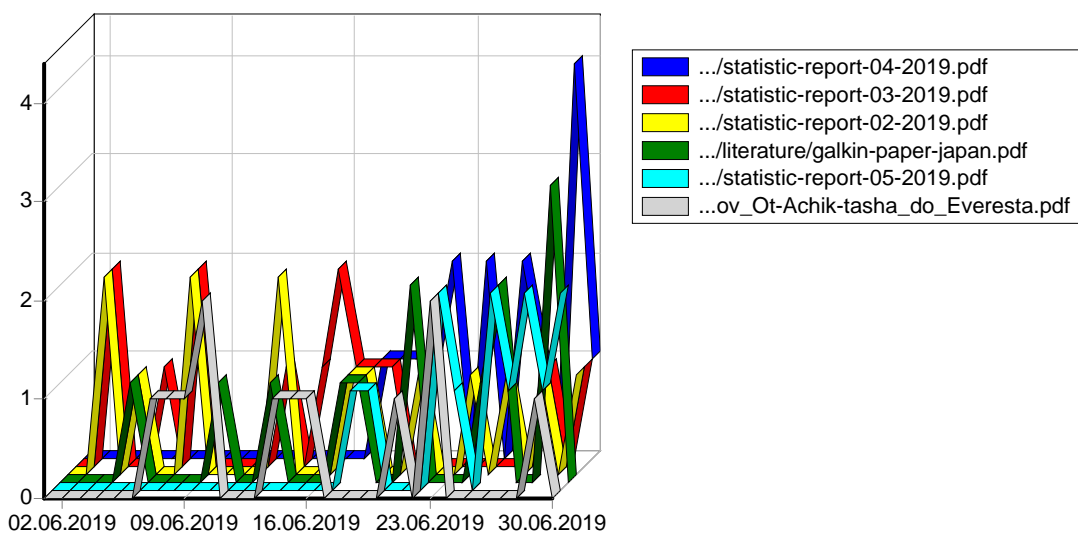

( )
1	http://www.epov.ru/content/literature/statistic-report-04-2019.pdf	18	2	16	2,635
2	http://www.epov.ru/content/literature/statistic-report-03-2019.pdf	17	3	14	1,942
3	http://www.epov.ru/content/literature/statistic-report-02-2019.pdf	16	2	14	1,391
4	http://www.epov.ru/content/literature/galkin-paper-japan.pdf	13	0	13	2,017
5	http://www.epov.ru/content/literature/statistic-report-05-2019.pdf	15	2	13	2,227
6	http://www.epov.ru/content/literature/VEpov_Ot-Achik-tasha_do_Everesta.pdf	12	0	12	17,897
7	http://www.epov.ru/content/literature/statistic-report-12-2018.pdf	13	1	8	901
8	http://www.epov.ru/content/literature/statistic-report-01-2019.pdf	13	2	7	862
9	http://www.epov.ru/content/literature/statistic-report-06-2008.pdf	7	0	7	1,076
10	http://www.epov.ru/content/literature/statistic-report-08-2010.pdf	6	0	6	798
11	http://www.epov.ru/content/literature/statistic-report-01-2012.pdf	5	0	5	805
12	http://www.epov.ru/content/literature/statistic-report-09-2007.pdf	5	0	5	742
13	http://www.epov.ru/content/literature/statistic-report-08-2016.pdf	5	0	5	819
14	http://www.epov.ru/content/literature/statistic-report-05-2012.pdf	5	0	5	810
15	http://www.epov.ru/content/literature/statistic-report-03-2017.pdf	5	0	5	160