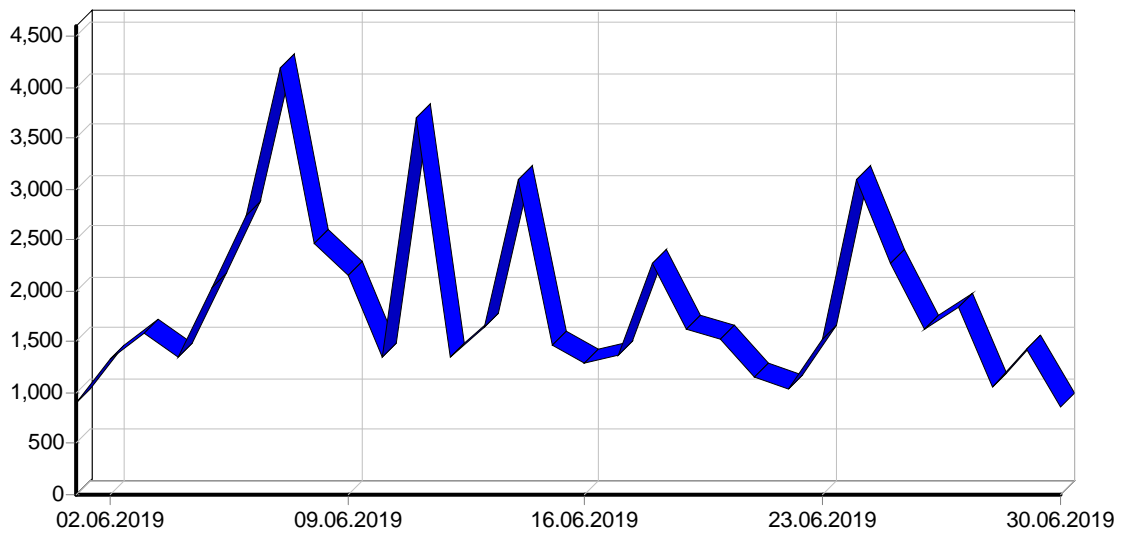

	55,360
	1,845
	5.60
	303
	6,293
	38,123
	1,270
	3.86
	9,888
	329
IP-	2,482
	1.95
	66.59
	36.95
	206.89

					()
01.06.2019	896	479	284	05:29	56,357
02.06.2019	1,326	451	291	05:09	63,463
03.06.2019	1,580	500	291	05:08	64,949
04.06.2019	1,354	888	283	07:34	46,416
05.06.2019	2,042	1,337	269	09:58	309,938
06.06.2019	2,743	2,140	346	09:11	86,184
07.06.2019	4,187	3,683	318	09:56	100,721
08.06.2019	2,477	1,541	357	07:10	86,184
09.06.2019	2,152	1,379	306	09:38	83,570
10.06.2019	1,356	812	344	05:28	52,906
11.06.2019	3,702	3,087	342	07:38	63,038
12.06.2019	1,349	1,035	307	05:52	28,033
13.06.2019	1,638	1,331	297	07:06	47,136
14.06.2019	3,088	2,611	326	07:26	70,529
15.06.2019	1,477	1,164	322	05:02	42,764
16.06.2019	1,296	896	417	06:07	75,590
17.06.2019	1,367	950	422	05:54	57,083
18.06.2019	2,283	1,718	327	05:46	60,025
19.06.2019	1,624	1,265	319	06:26	71,057
20.06.2019	1,532	1,120	244	06:52	41,069
21.06.2019	1,153	628	261	07:40	44,217
22.06.2019	1,030	562	297	05:11	38,912
23.06.2019	1,520	988	368	06:29	49,295
24.06.2019	3,099	2,514	385	05:18	67,423
25.06.2019	2,266	1,686	379	03:18	47,010
26.06.2019	1,631	847	419	03:59	58,326
27.06.2019	1,838	683	331	04:42	59,693
28.06.2019	1,050	569	319	01:57	38,643
29.06.2019	1,440	796	343	03:36	55,703
30.06.2019	864	463	374	02:00	79,515
	55,360	38,123	9,888	06:00	2,045,763