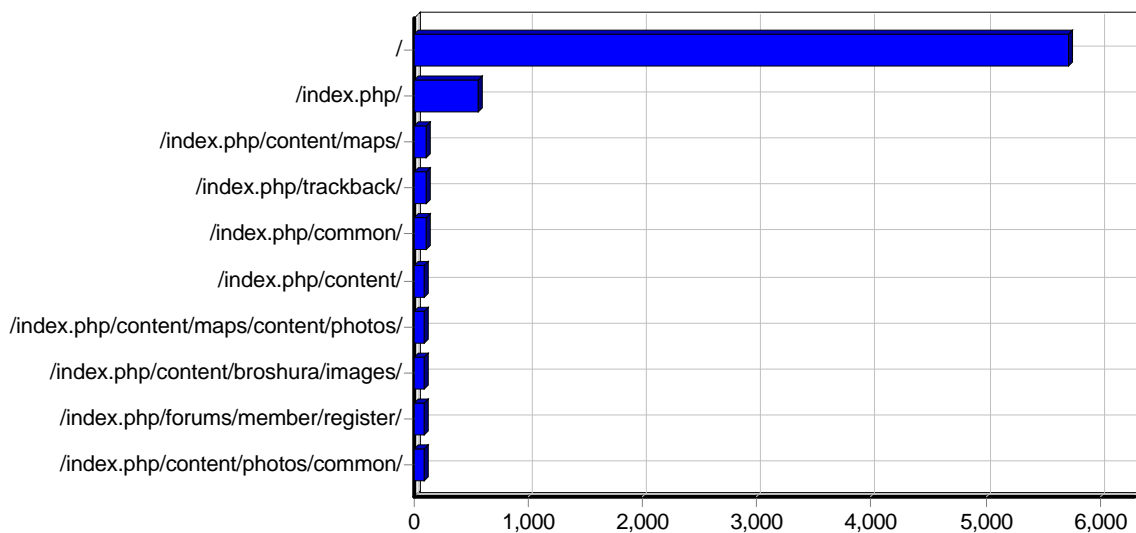

( )
1	http://www.epov.ru/	23,307	0	5,730	853,427
2	http://www.epov.ru/index.php/	1,104	0	556	39,579
3	http://www.epov.ru/index.php/content/maps/	213	0	110	4,788
4	http://www.epov.ru/index.php/trackback/	196	0	98	5,099
5	http://www.epov.ru/index.php/common/	379	0	97	9,951
6	http://www.epov.ru/index.php/content/	629	0	96	8,353
7	http://www.epov.ru/index.php/content/maps/content/photos/	134	0	85	4,167
8	http://www.epov.ru/index.php/content/broshura/images/	125	0	84	3,972
9	http://www.epov.ru/index.php/forums/member/register/	182	0	84	4,392
10	http://www.epov.ru/index.php/content/photos/common/	540	0	81	5,925
11	http://www.epov.ru/index.php/i/	113	0	77	6,732
12	http://www.epov.ru/index.php/i/content/photos/content/broshura/	112	0	75	4,160
13	http://www.epov.ru/index.php/images/content/literature/	119	0	74	2,605