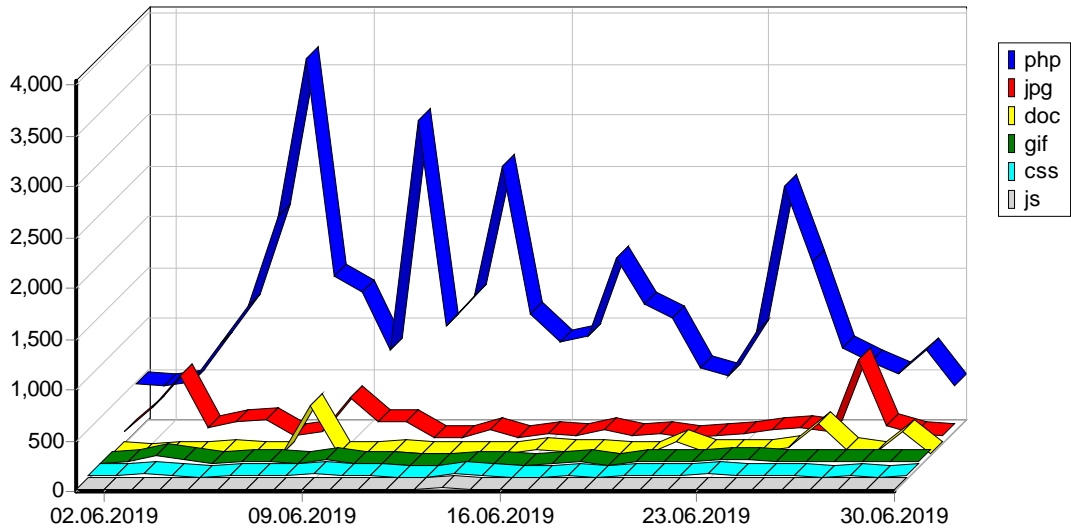

( )
1	php	37,718	0	1,309,603
2	jpg	5,522	15	184,757
3	doc	1,938	0	74,772
4	gif	1,593	0	617
5	css	1,091	0	4,332
6	js	575	0	2,045
7	pdf	410	29	464,909
8		113	0	1,633
9	p	93	0	1,406
10	html	14	0	4
		49,067	44	2,044,083