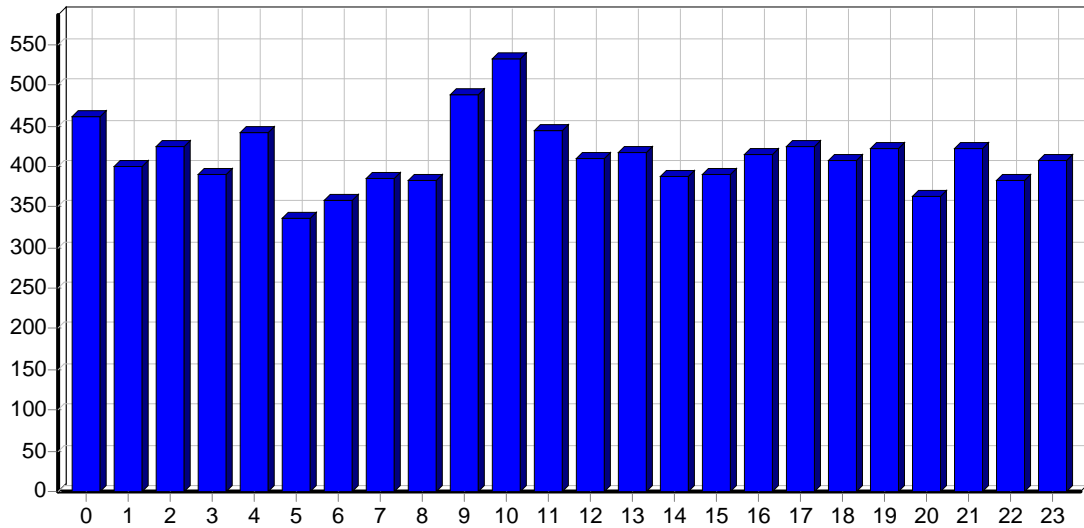

	55,360
	1,845
	5.60
	303
	6,293
	38,123
	1,270
	3.86
	9,888
	329
IP-	2,482
	1.95
	66.59
	36.95
	206.89

					()
01.06.2019	896	479	284	05:29	56,357
02.06.2019	1,326	451	291	05:09	63,463
03.06.2019	1,580	500	291	05:08	64,949
04.06.2019	1,354	888	283	07:34	46,416
05.06.2019	2,042	1,337	269	09:58	309,938
06.06.2019	2,743	2,140	346	09:11	86,184
07.06.2019	4,187	3,683	318	09:56	100,721
08.06.2019	2,477	1,541	357	07:10	86,184
09.06.2019	2,152	1,379	306	09:38	83,570
10.06.2019	1,356	812	344	05:28	52,906
11.06.2019	3,702	3,087	342	07:38	63,038
12.06.2019	1,349	1,035	307	05:52	28,033
13.06.2019	1,638	1,331	297	07:06	47,136
14.06.2019	3,088	2,611	326	07:26	70,529
15.06.2019	1,477	1,164	322	05:02	42,764
16.06.2019	1,296	896	417	06:07	75,590
17.06.2019	1,367	950	422	05:54	57,083
18.06.2019	2,283	1,718	327	05:46	60,025
19.06.2019	1,624	1,265	319	06:26	71,057
20.06.2019	1,532	1,120	244	06:52	41,069
21.06.2019	1,153	628	261	07:40	44,217
22.06.2019	1,030	562	297	05:11	38,912
23.06.2019	1,520	988	368	06:29	49,295
24.06.2019	3,099	2,514	385	05:18	67,423
25.06.2019	2,266	1,686	379	03:18	47,010
26.06.2019	1,631	847	419	03:59	58,326
27.06.2019	1,838	683	331	04:42	59,693
28.06.2019	1,050	569	319	01:57	38,643
29.06.2019	1,440	796	343	03:36	55,703
30.06.2019	864	463	374	02:00	79,515
	55,360	38,123	9,888	06:00	2,045,763