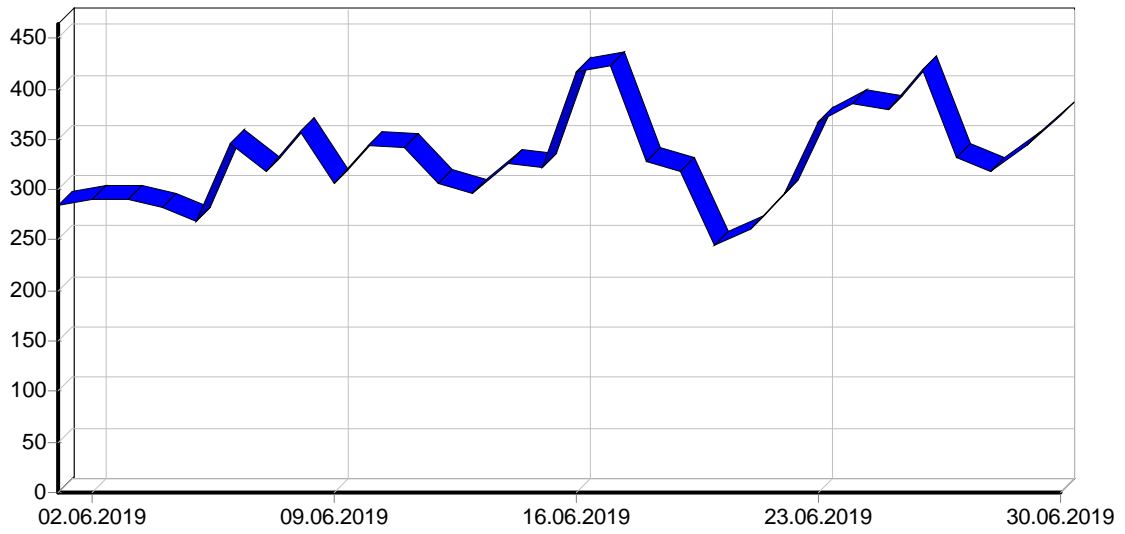

	55,360
	1,845
	5.60
	303
	6,293
	38,123
	1,270
	3.86
	9,888
	329
IP-	2,482
	1.95
	66.59
	36.95
	206.89

					()
01.06.2019	896	479	284	05:29	56,357
02.06.2019	1,326	451	291	05:09	63,463
03.06.2019	1,580	500	291	05:08	64,949
04.06.2019	1,354	888	283	07:34	46,416
05.06.2019	2,042	1,337	269	09:58	309,938
06.06.2019	2,743	2,140	346	09:11	86,184
07.06.2019	4,187	3,683	318	09:56	100,721
08.06.2019	2,477	1,541	357	07:10	86,184
09.06.2019	2,152	1,379	306	09:38	83,570
10.06.2019	1,356	812	344	05:28	52,906
11.06.2019	3,702	3,087	342	07:38	63,038
12.06.2019	1,349	1,035	307	05:52	28,033
13.06.2019	1,638	1,331	297	07:06	47,136
14.06.2019	3,088	2,611	326	07:26	70,529
15.06.2019	1,477	1,164	322	05:02	42,764
16.06.2019	1,296	896	417	06:07	75,590
17.06.2019	1,367	950	422	05:54	57,083
18.06.2019	2,283	1,718	327	05:46	60,025
19.06.2019	1,624	1,265	319	06:26	71,057
20.06.2019	1,532	1,120	244	06:52	41,069
21.06.2019	1,153	628	261	07:40	44,217
22.06.2019	1,030	562	297	05:11	38,912
23.06.2019	1,520	988	368	06:29	49,295
24.06.2019	3,099	2,514	385	05:18	67,423
25.06.2019	2,266	1,686	379	03:18	47,010
26.06.2019	1,631	847	419	03:59	58,326
27.06.2019	1,838	683	331	04:42	59,693
28.06.2019	1,050	569	319	01:57	38,643
29.06.2019	1,440	796	343	03:36	55,703
30.06.2019	864	463	374	02:00	79,515
	55,360	38,123	9,888	06:00	2,045,763