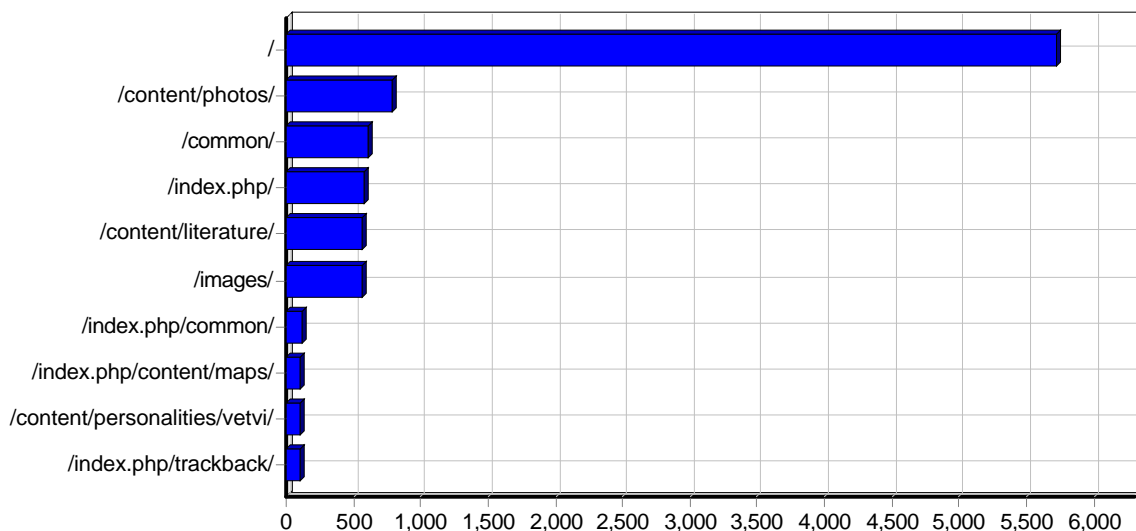

( )
1	http://www.epov.ru/	23,314	0	5,730	853,492
2	http://www.epov.ru/content/photos/	3,864	12	782	138,430
3	http://www.epov.ru/common/	1,248	0	611	2,279
4	http://www.epov.ru/index.php/	1,240	0	587	43,592
5	http://www.epov.ru/content/literature/	924	29	570	513,805
6	http://www.epov.ru/images/	2,750	3	569	20,631
7	http://www.epov.ru/index.php/common/	431	0	120	10,501
8	http://www.epov.ru/index.php/content/maps/	213	0	110	4,788
9	http://www.epov.ru/content/personalities/vetvi/	302	0	98	3,088
10	http://www.epov.ru/index.php/trackback/	196	0	98	5,099
11	http://www.epov.ru/index.php/content/	629	0	96	8,353
12	http://www.epov.ru/content/maps/	230	0	93	15,658
13	http://www.epov.ru/content/personalities/10vs/	257	0	88	6,866
14	http://www.epov.ru/index.php/content/maps/content/photos/	134	0	85	4,167
15	http://www.epov.ru/index.php/content/broshura/images/	125	0	84	3,972
16	http://www.epov.ru/index.php/forums/member/register/	182	0	84	4,392