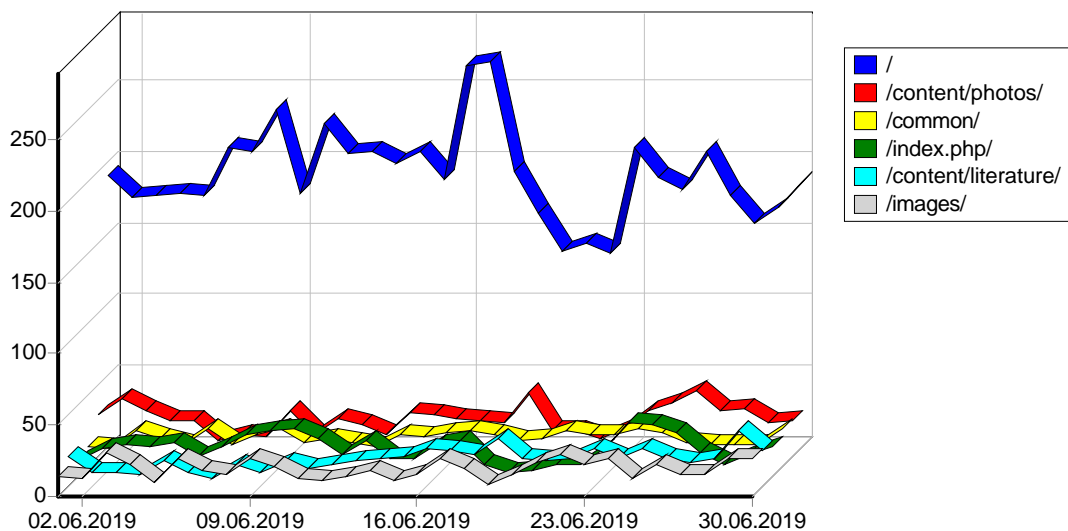

( )
1	http://www.epov.ru/	23,314	0	5,730	853,492
2	http://www.epov.ru/content/photos/	3,864	12	782	138,430
3	http://www.epov.ru/common/	1,248	0	611	2,279
4	http://www.epov.ru/index.php/	1,240	0	587	43,592
5	http://www.epov.ru/content/literature/	924	29	570	513,805
6	http://www.epov.ru/images/	2,750	3	569	20,631
7	http://www.epov.ru/index.php/common/	431	0	120	10,501
8	http://www.epov.ru/index.php/content/maps/	213	0	110	4,788
9	http://www.epov.ru/content/personalities/vetvi/	302	0	98	3,088
10	http://www.epov.ru/index.php/trackback/	196	0	98	5,099
11	http://www.epov.ru/index.php/content/	629	0	96	8,353
12	http://www.epov.ru/content/maps/	230	0	93	15,658
13	http://www.epov.ru/content/personalities/10vs/	257	0	88	6,866
14	http://www.epov.ru/index.php/content/maps/content/photos/	134	0	85	4,167
15	http://www.epov.ru/index.php/content/broshura/images/	125	0	84	3,972
16	http://www.epov.ru/index.php/forums/member/register/	182	0	84	4,392