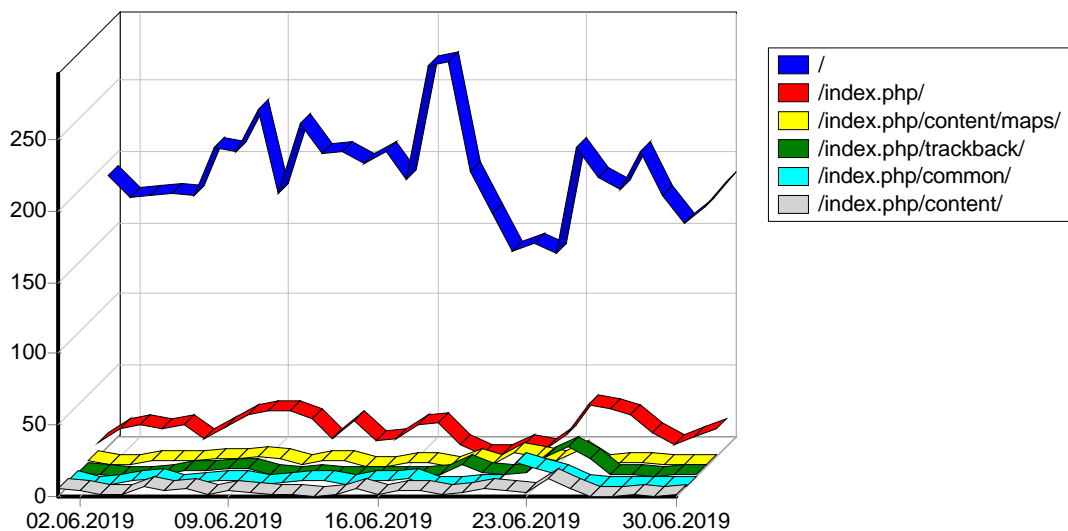

( )
1	http://www.epov.ru/	23,307	0	5,730	853,427
2	http://www.epov.ru/index.php/	1,104	0	556	39,579
3	http://www.epov.ru/index.php/content/maps/	213	0	110	4,788
4	http://www.epov.ru/index.php/trackback/	196	0	98	5,099
5	http://www.epov.ru/index.php/common/	379	0	97	9,951
6	http://www.epov.ru/index.php/content/	629	0	96	8,353
7	http://www.epov.ru/index.php/content/maps/content/photos/	134	0	85	4,167
8	http://www.epov.ru/index.php/content/broshura/images/	125	0	84	3,972
9	http://www.epov.ru/index.php/forums/member/register/	182	0	84	4,392
10	http://www.epov.ru/index.php/content/photos/common/	540	0	81	5,925
11	http://www.epov.ru/index.php/i/	113	0	77	6,732
12	http://www.epov.ru/index.php/i/content/photos/content/broshura/	112	0	75	4,160
13	http://www.epov.ru/index.php/images/content/literature/	119	0	74	2,605