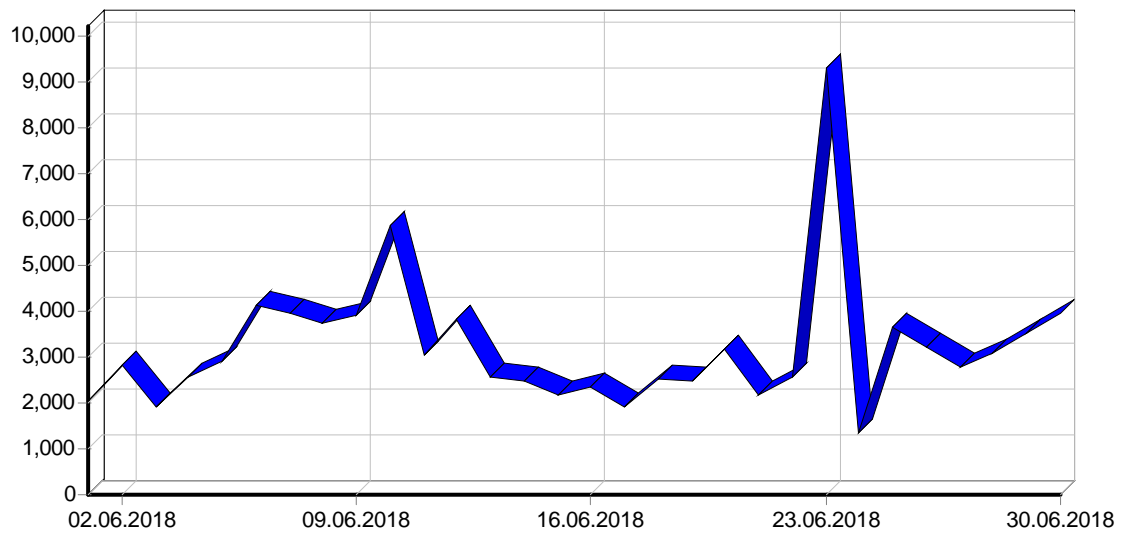

	96,141
	3,204
	6.05
	1,301
	32,694
	38,844
	1,294
	2.45
	15,883
	529
IP-	3,579
	1.94
	66.09
	21.12
	127.82

					()
01.06.2018	2,025	959	439	27:05	67,254
02.06.2018	2,831	1,020	432	09:44	78,866
03.06.2018	1,919	964	440	04:54	43,243
04.06.2018	2,589	1,221	438	03:02	66,206
05.06.2018	2,919	1,713	433	10:36	58,220
06.06.2018	4,132	2,453	446	21:41	70,207
07.06.2018	3,955	1,545	788	09:13	60,873
08.06.2018	3,754	1,588	754	03:25	94,636
09.06.2018	3,932	1,548	1,072	05:33	95,772
10.06.2018	5,858	1,674	687	06:23	85,930
11.06.2018	3,067	1,142	646	12:10	71,594
12.06.2018	3,839	2,290	546	04:28	66,434
13.06.2018	2,580	923	487	07:02	76,272
14.06.2018	2,461	1,002	465	04:35	72,215
15.06.2018	2,192	1,100	616	10:17	65,762
16.06.2018	2,339	936	413	06:57	46,409
17.06.2018	1,905	935	456	10:08	49,371
18.06.2018	2,513	1,283	455	13:01	49,985
19.06.2018	2,497	1,369	438	16:18	43,611
20.06.2018	3,197	2,464	398	07:41	52,588
21.06.2018	2,156	1,192	340	01:25	60,459
22.06.2018	2,580	837	476	04:37	64,921
23.06.2018	9,297	2,745	589	13:58	176,725
24.06.2018	1,366	849	424	01:37	63,678
25.06.2018	3,648	1,135	750	21:28	85,239
26.06.2018	3,235	826	646	05:21	58,045
27.06.2018	2,776	556	481	05:36	41,789
28.06.2018	3,096	774	400	07:40	49,675
29.06.2018	3,512	651	533	06:01	59,961
30.06.2018	3,971	1,150	395	06:59	54,183
	96,141	38,844	15,883	08:59	2,030,139