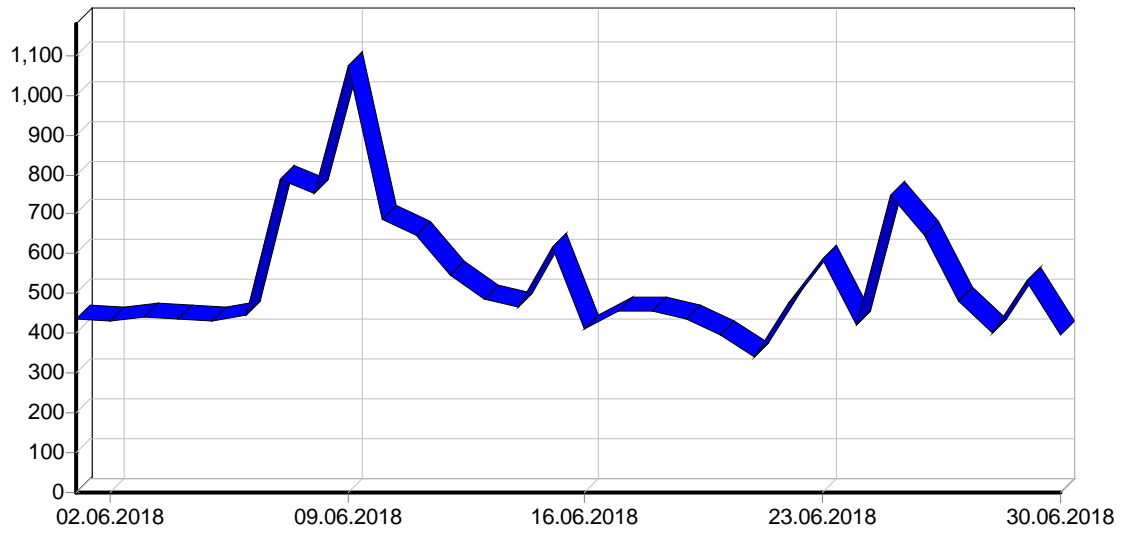

	96,141
	3,204
	6.05
	1,301
	32,694
	38,844
	1,294
	2.45
	15,883
	529
IP-	3,579
	1.94
	66.09
	21.12
	127.82

					()
01.06.2018	2,025	959	439	27:05	67,254
02.06.2018	2,831	1,020	432	09:44	78,866
03.06.2018	1,919	964	440	04:54	43,243
04.06.2018	2,589	1,221	438	03:02	66,206
05.06.2018	2,919	1,713	433	10:36	58,220
06.06.2018	4,132	2,453	446	21:41	70,207
07.06.2018	3,955	1,545	788	09:13	60,873
08.06.2018	3,754	1,588	754	03:25	94,636
09.06.2018	3,932	1,548	1,072	05:33	95,772
10.06.2018	5,858	1,674	687	06:23	85,930
11.06.2018	3,067	1,142	646	12:10	71,594
12.06.2018	3,839	2,290	546	04:28	66,434
13.06.2018	2,580	923	487	07:02	76,272
14.06.2018	2,461	1,002	465	04:35	72,215
15.06.2018	2,192	1,100	616	10:17	65,762
16.06.2018	2,339	936	413	06:57	46,409
17.06.2018	1,905	935	456	10:08	49,371
18.06.2018	2,513	1,283	455	13:01	49,985
19.06.2018	2,497	1,369	438	16:18	43,611
20.06.2018	3,197	2,464	398	07:41	52,588
21.06.2018	2,156	1,192	340	01:25	60,459
22.06.2018	2,580	837	476	04:37	64,921
23.06.2018	9,297	2,745	589	13:58	176,725
24.06.2018	1,366	849	424	01:37	63,678
25.06.2018	3,648	1,135	750	21:28	85,239
26.06.2018	3,235	826	646	05:21	58,045
27.06.2018	2,776	556	481	05:36	41,789
28.06.2018	3,096	774	400	07:40	49,675
29.06.2018	3,512	651	533	06:01	59,961
30.06.2018	3,971	1,150	395	06:59	54,183
	96,141	38,844	15,883	08:59	2,030,139