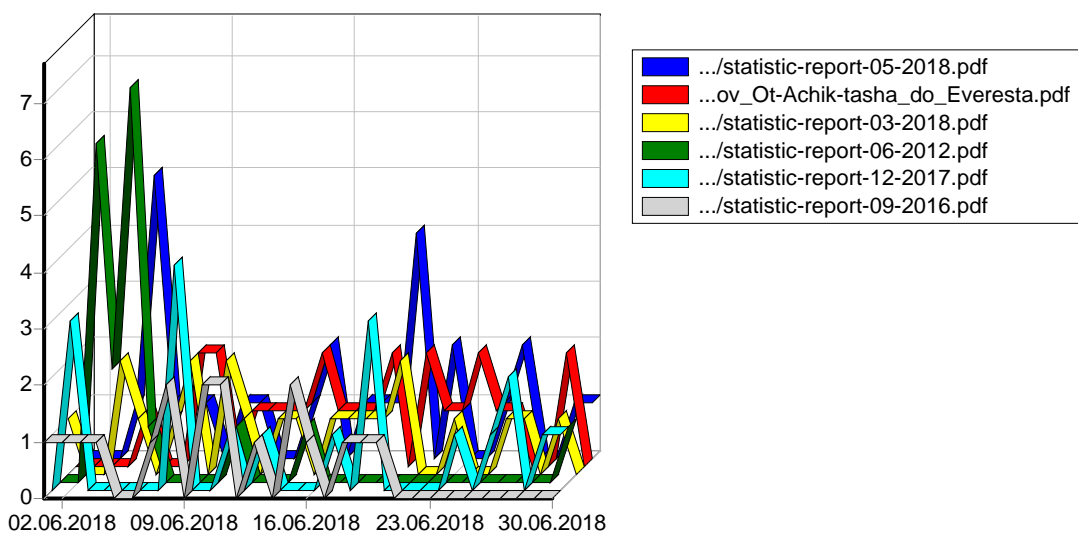

( )
1	http://www.epov.ru/content/literature/statistic-report-05-2018.pdf	33	1	28	5,230
2	http://www.epov.ru/content/literature/VEpov_Ot-Achik-tasha_do_Everesta.pdf	26	0	26	53,049
3	http://www.epov.ru/content/literature/statistic-report-03-2018.pdf	23	1	22	3,471
4	http://www.epov.ru/content/literature/statistic-report-06-2012.pdf	19	0	19	3,025
5	http://www.epov.ru/content/literature/statistic-report-12-2017.pdf	21	0	19	2,998
6	http://www.epov.ru/content/literature/statistic-report-09-2016.pdf	18	0	18	2,919
7	http://www.epov.ru/content/literature/galkin-paper-japan.pdf	26	5	16	6,781
8	http://www.epov.ru/content/literature/statistic-report-04-2018.pdf	16	1	15	2,449
9	http://www.epov.ru/content/literature/statistic-report-09-2010.pdf	16	0	15	2,547
10	http://www.epov.ru/content/literature/statistic-report-03-2015.pdf	15	0	15	2,324
11	http://www.epov.ru/content/literature/statistic-report-01-2018.pdf	18	2	14	2,498
12	http://www.epov.ru/content/literature/statistic-report-09-2007.pdf	14	0	13	2,079
13	http://www.epov.ru/content/literature/statistic-report-02-2012.pdf	12	0	12	1,859
14	http://www.epov.ru/content/literature/statistic-report-05-2012.pdf	12	0	12	1,814
15	http://www.epov.ru/content/literature/statistic-report-04-2010.pdf	11	0	11	1,592