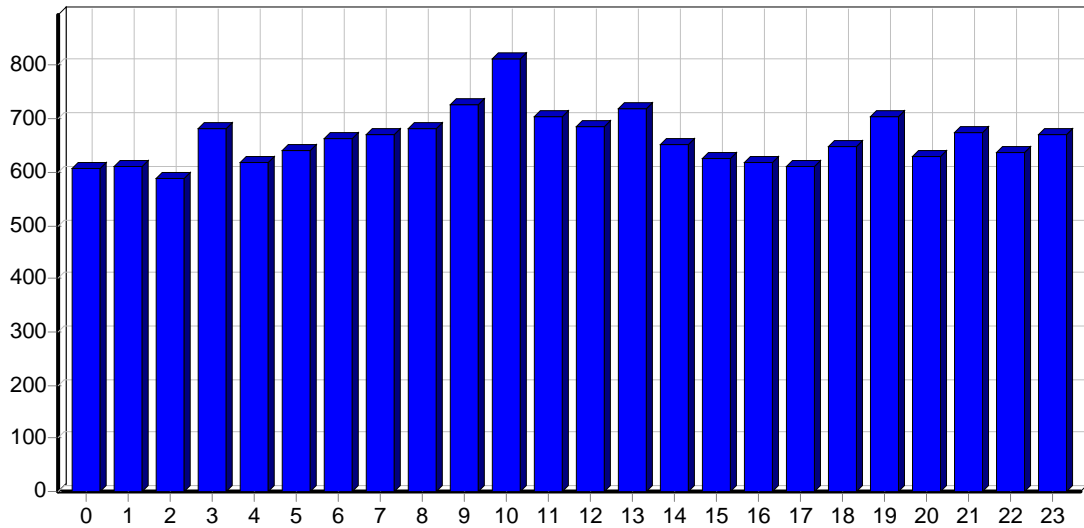

	96,141
	3,204
	6.05
	1,301
	32,694
	38,844
	1,294
	2.45
	15,883
	529
IP-	3,579
	1.94
	66.09
	21.12
	127.82

					()
01.06.2018	2,025	959	439	27:05	67,254
02.06.2018	2,831	1,020	432	09:44	78,866
03.06.2018	1,919	964	440	04:54	43,243
04.06.2018	2,589	1,221	438	03:02	66,206
05.06.2018	2,919	1,713	433	10:36	58,220
06.06.2018	4,132	2,453	446	21:41	70,207
07.06.2018	3,955	1,545	788	09:13	60,873
08.06.2018	3,754	1,588	754	03:25	94,636
09.06.2018	3,932	1,548	1,072	05:33	95,772
10.06.2018	5,858	1,674	687	06:23	85,930
11.06.2018	3,067	1,142	646	12:10	71,594
12.06.2018	3,839	2,290	546	04:28	66,434
13.06.2018	2,580	923	487	07:02	76,272
14.06.2018	2,461	1,002	465	04:35	72,215
15.06.2018	2,192	1,100	616	10:17	65,762
16.06.2018	2,339	936	413	06:57	46,409
17.06.2018	1,905	935	456	10:08	49,371
18.06.2018	2,513	1,283	455	13:01	49,985
19.06.2018	2,497	1,369	438	16:18	43,611
20.06.2018	3,197	2,464	398	07:41	52,588
21.06.2018	2,156	1,192	340	01:25	60,459
22.06.2018	2,580	837	476	04:37	64,921
23.06.2018	9,297	2,745	589	13:58	176,725
24.06.2018	1,366	849	424	01:37	63,678
25.06.2018	3,648	1,135	750	21:28	85,239
26.06.2018	3,235	826	646	05:21	58,045
27.06.2018	2,776	556	481	05:36	41,789
28.06.2018	3,096	774	400	07:40	49,675
29.06.2018	3,512	651	533	06:01	59,961
30.06.2018	3,971	1,150	395	06:59	54,183
	96,141	38,844	15,883	08:59	2,030,139