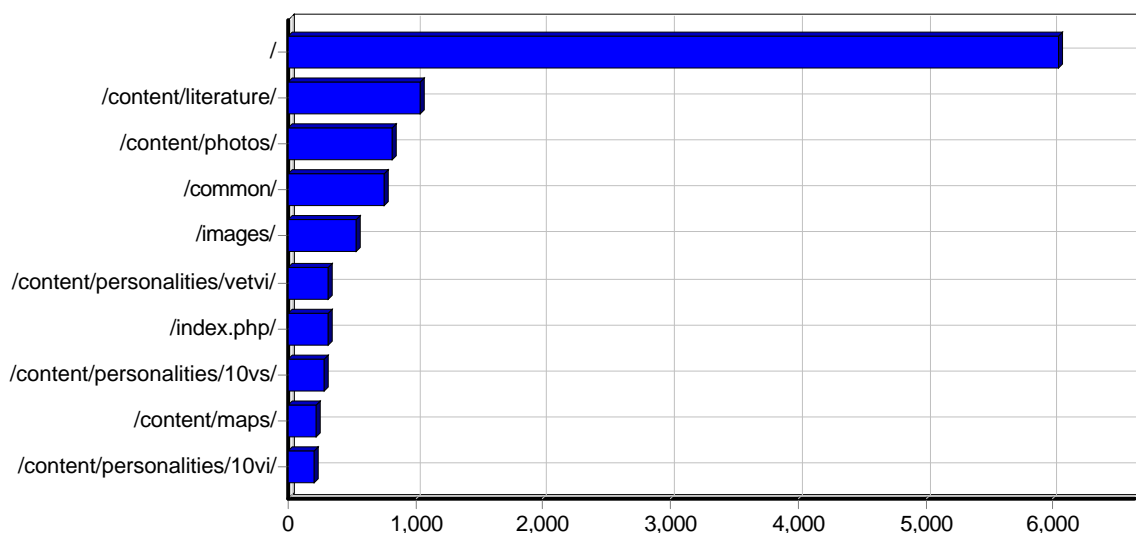

( )
1	http://www.epov.ru/	45,299	0	6,035	1,067,173
2	http://www.epov.ru/content/literature/	2,212	389	1,042	510,985
3	http://www.epov.ru/content/photos/	8,375	12	820	264,692
4	http://www.epov.ru/common/	2,115	0	746	3,059
5	http://www.epov.ru/images/	4,042	3	529	29,245
6	http://www.epov.ru/content/personalities/vetvi/	657	0	315	16,028
7	http://www.epov.ru/index.php/	1,663	0	311	16,472
8	http://www.epov.ru/content/personalities/10vs/	661	1	282	17,771
9	http://www.epov.ru/content/maps/	510	0	225	35,353
10	http://www.epov.ru/content/personalities/10vi/	444	1	210	11,244
11	http://www.epov.ru/index.php/content/photos/	1,799	0	209	16,612
12	http://www.epov.ru/index.php/content/photos/common/	592	0	166	10,788
13	http://www.epov.ru/content/personalities/10vn/	335	0	136	7,530
14	http://www.epov.ru/content/personalities/10vp/	262	0	111	6,517
15	http://www.epov.ru/index.php/content/literature/	121	0	97	5,422
16	http://www.epov.ru/index.php/	151	0	89	2,604