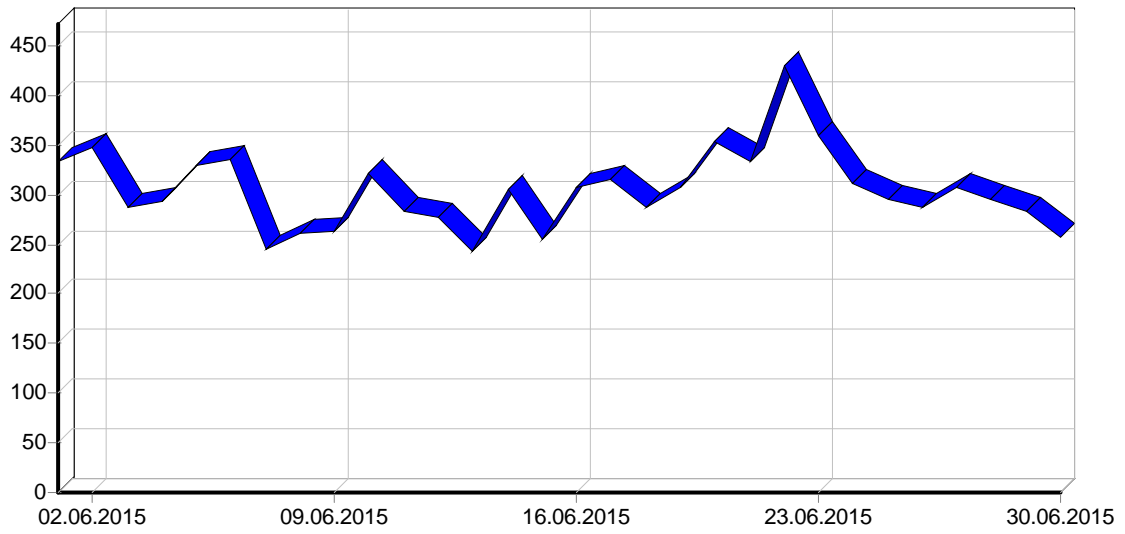

	77,650
	2,588
	8.52
	2,233
	5,150
	51,047
	1,701
	5.60
	9,117
	303
IP-	2,342
	2.01
	68.72
	27.19
	231.54

					()
01.06.2015	2,825	2,042	334	04:54	75,090
02.06.2015	1,634	1,105	348	04:27	85,020
03.06.2015	1,305	498	288	07:14	51,614
04.06.2015	2,424	2,039	294	04:23	84,375
05.06.2015	1,876	867	330	16:37	57,373
06.06.2015	3,676	2,835	336	14:58	97,209
07.06.2015	839	475	245	05:41	41,948
08.06.2015	1,941	1,488	261	04:11	64,033
09.06.2015	1,341	474	264	06:41	69,952
10.06.2015	3,175	1,401	322	10:55	152,566
11.06.2015	2,838	1,636	284	06:07	89,494
12.06.2015	2,102	1,458	277	06:47	46,557
13.06.2015	1,869	1,471	243	03:52	45,301
14.06.2015	2,869	1,783	306	08:24	77,312
15.06.2015	1,906	1,441	255	04:17	60,416
16.06.2015	2,504	1,592	308	09:08	61,287
17.06.2015	3,135	2,647	315	07:11	70,985
18.06.2015	3,298	2,229	288	07:15	68,007
19.06.2015	4,040	2,883	307	09:11	74,115
20.06.2015	3,789	1,592	353	06:29	54,762
21.06.2015	2,705	1,898	333	08:41	60,340
22.06.2015	2,204	1,284	429	07:37	76,063
23.06.2015	3,383	2,059	359	09:28	76,490
24.06.2015	2,481	1,741	311	07:55	72,124
25.06.2015	3,956	1,927	295	05:17	94,758
26.06.2015	2,312	1,597	288	04:54	59,053
27.06.2015	2,723	2,215	307	05:39	53,494
28.06.2015	2,025	1,514	295	05:57	58,199
29.06.2015	1,580	820	284	04:08	57,508
30.06.2015	4,895	4,036	258	04:46	75,524
	77,650	51,047	9,117	07:16	2,110,984