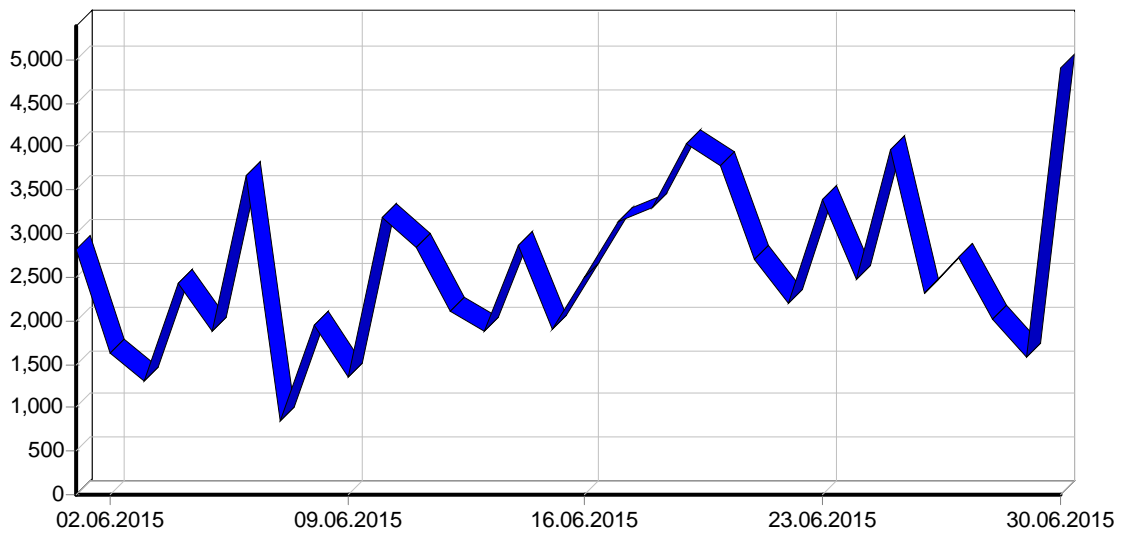

	77,650
	2,588
	8.52
	2,233
	5,150
	51,047
	1,701
	5.60
	9,117
	303
IP-	2,342
	2.01
	68.72
	27.19
	231.54

					()
01.06.2015	2,825	2,042	334	04:54	75,090
02.06.2015	1,634	1,105	348	04:27	85,020
03.06.2015	1,305	498	288	07:14	51,614
04.06.2015	2,424	2,039	294	04:23	84,375
05.06.2015	1,876	867	330	16:37	57,373
06.06.2015	3,676	2,835	336	14:58	97,209
07.06.2015	839	475	245	05:41	41,948
08.06.2015	1,941	1,488	261	04:11	64,033
09.06.2015	1,341	474	264	06:41	69,952
10.06.2015	3,175	1,401	322	10:55	152,566
11.06.2015	2,838	1,636	284	06:07	89,494
12.06.2015	2,102	1,458	277	06:47	46,557
13.06.2015	1,869	1,471	243	03:52	45,301
14.06.2015	2,869	1,783	306	08:24	77,312
15.06.2015	1,906	1,441	255	04:17	60,416
16.06.2015	2,504	1,592	308	09:08	61,287
17.06.2015	3,135	2,647	315	07:11	70,985
18.06.2015	3,298	2,229	288	07:15	68,007
19.06.2015	4,040	2,883	307	09:11	74,115
20.06.2015	3,789	1,592	353	06:29	54,762
21.06.2015	2,705	1,898	333	08:41	60,340
22.06.2015	2,204	1,284	429	07:37	76,063
23.06.2015	3,383	2,059	359	09:28	76,490
24.06.2015	2,481	1,741	311	07:55	72,124
25.06.2015	3,956	1,927	295	05:17	94,758
26.06.2015	2,312	1,597	288	04:54	59,053
27.06.2015	2,723	2,215	307	05:39	53,494
28.06.2015	2,025	1,514	295	05:57	58,199
29.06.2015	1,580	820	284	04:08	57,508
30.06.2015	4,895	4,036	258	04:46	75,524
	77,650	51,047	9,117	07:16	2,110,984