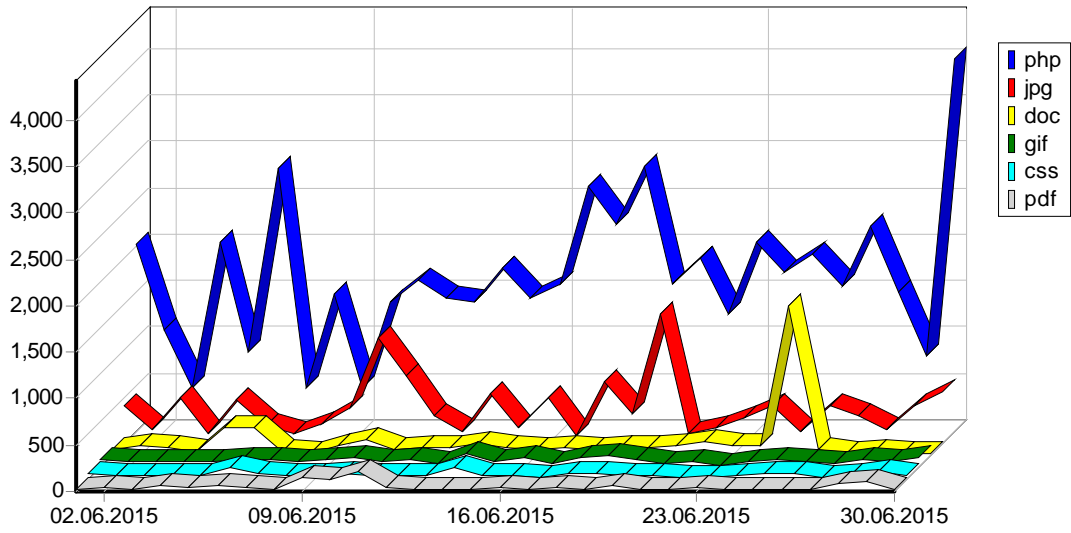

( )
1	php	50,623	0	1,152,317
2	jpg	11,401	15	351,933
3	doc	4,387	13	180,444
4	gif	2,346	0	1,203
5	css	1,600	0	2,907
6	pdf	1,527	387	419,420
7	js	606	0	1,294
8	html	7	0	4
9		3	0	40
		72,500	415	2,109,567