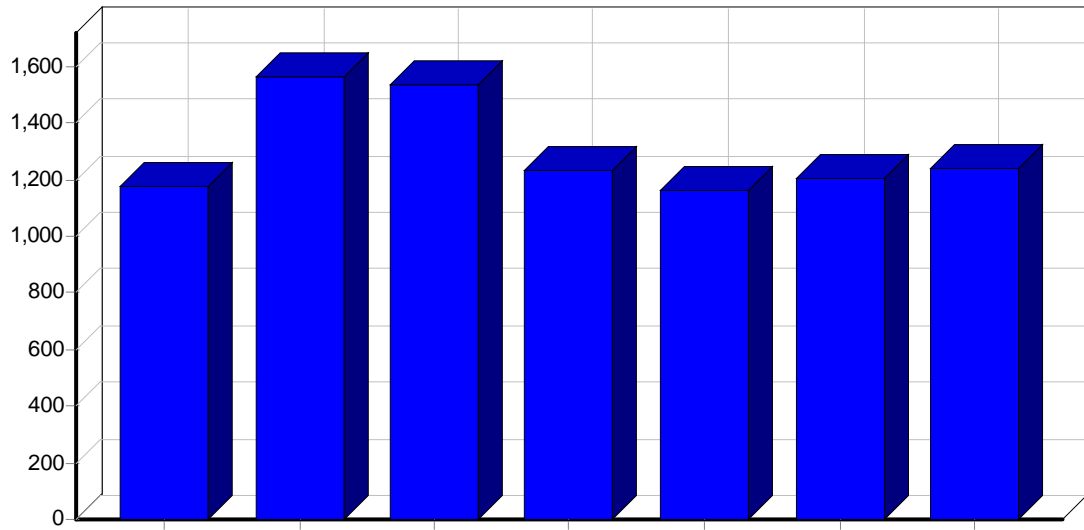

( )
	8,438	1,179	237,801
	10,456	1,563	333,112
	13,757	1,537	368,275
	10,096	1,236	347,290
	12,516	1,161	336,635
	10,330	1,202	237,100
	12,057	1,239	250,768
	77,650	9,117	2,110,984