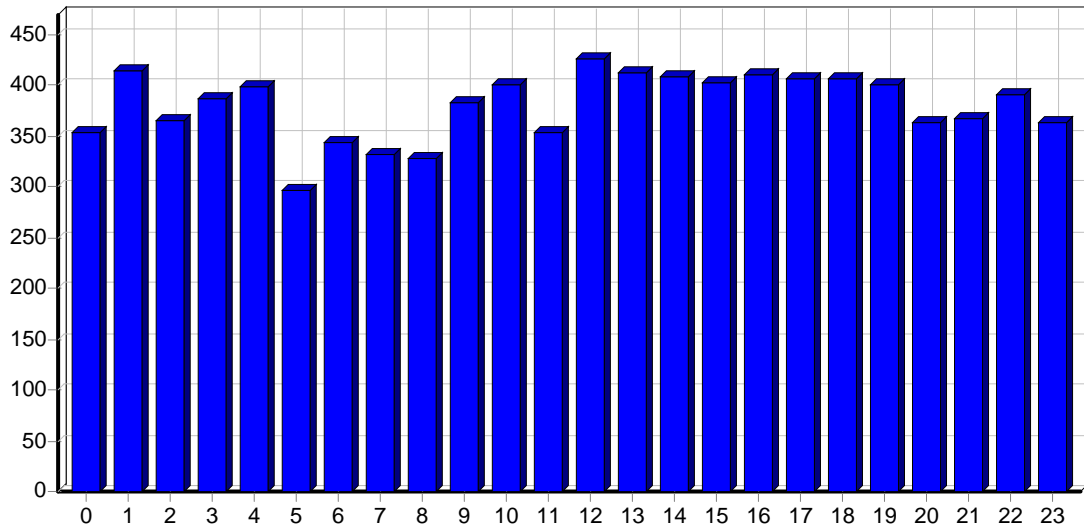

	77,650
	2,588
	8.52
	2,233
	5,150
	51,047
	1,701
	5.60
	9,117
	303
IP-	2,342
	2.01
	68.72
	27.19
	231.54

					()
01.06.2015	2,825	2,042	334	04:54	75,090
02.06.2015	1,634	1,105	348	04:27	85,020
03.06.2015	1,305	498	288	07:14	51,614
04.06.2015	2,424	2,039	294	04:23	84,375
05.06.2015	1,876	867	330	16:37	57,373
06.06.2015	3,676	2,835	336	14:58	97,209
07.06.2015	839	475	245	05:41	41,948
08.06.2015	1,941	1,488	261	04:11	64,033
09.06.2015	1,341	474	264	06:41	69,952
10.06.2015	3,175	1,401	322	10:55	152,566
11.06.2015	2,838	1,636	284	06:07	89,494
12.06.2015	2,102	1,458	277	06:47	46,557
13.06.2015	1,869	1,471	243	03:52	45,301
14.06.2015	2,869	1,783	306	08:24	77,312
15.06.2015	1,906	1,441	255	04:17	60,416
16.06.2015	2,504	1,592	308	09:08	61,287
17.06.2015	3,135	2,647	315	07:11	70,985
18.06.2015	3,298	2,229	288	07:15	68,007
19.06.2015	4,040	2,883	307	09:11	74,115
20.06.2015	3,789	1,592	353	06:29	54,762
21.06.2015	2,705	1,898	333	08:41	60,340
22.06.2015	2,204	1,284	429	07:37	76,063
23.06.2015	3,383	2,059	359	09:28	76,490
24.06.2015	2,481	1,741	311	07:55	72,124
25.06.2015	3,956	1,927	295	05:17	94,758
26.06.2015	2,312	1,597	288	04:54	59,053
27.06.2015	2,723	2,215	307	05:39	53,494
28.06.2015	2,025	1,514	295	05:57	58,199
29.06.2015	1,580	820	284	04:08	57,508
30.06.2015	4,895	4,036	258	04:46	75,524
	77,650	51,047	9,117	07:16	2,110,984