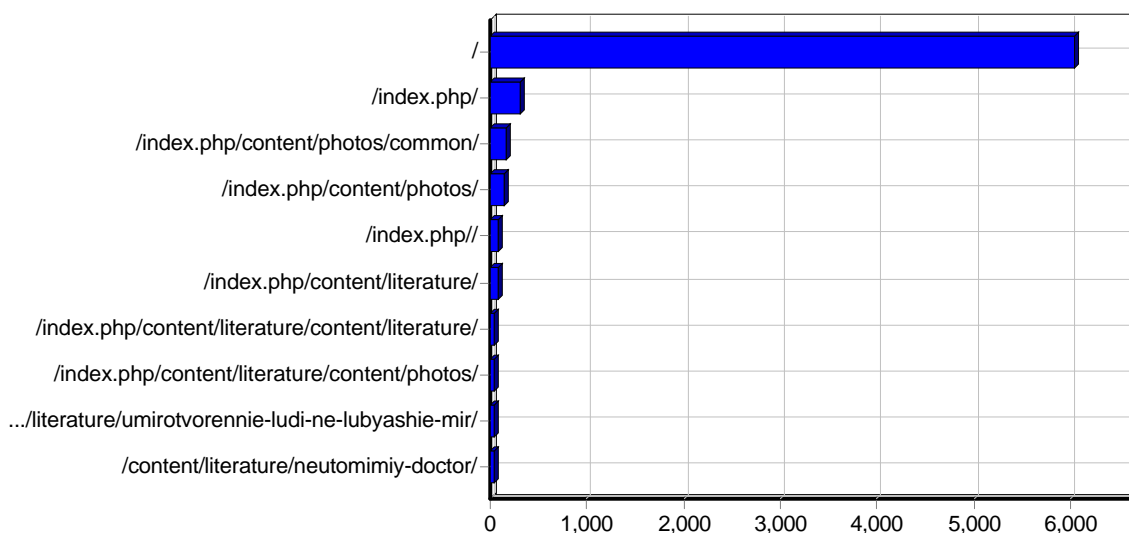

( )
1	http://www.epov.ru/	45,296	0	6,035	1,067,156
2	http://www.epov.ru/index.php/	1,663	0	311	16,472
3	http://www.epov.ru/index.php/content/photos/common/	592	0	166	10,788
4	http://www.epov.ru/index.php/content/photos/	1,598	0	150	10,865
5	http://www.epov.ru/index.php//	151	0	89	2,604
6	http://www.epov.ru/index.php/content/literature/	91	0	75	2,711
7	http://www.epov.ru/index.php/content/literature/content/literature/	61	0	51	1,469
8	http://www.epov.ru/index.php/content/literature/content/photos/	47	0	41	943
9	http://www.epov.ru/content/literature/umirotvorennie-ludi-ne-lubyashie-mir/	34	0	33	969
10	http://www.epov.ru/content/literature/neutomimiy-doctor/	33	0	32	1,167
11	http://www.epov.ru/content/literature/ya-vash-dyadya/	33	0	32	775
12	http://www.epov.ru/content/literature/rodoslovnaya-korennih-zabaykaltsev/	32	0	31	864