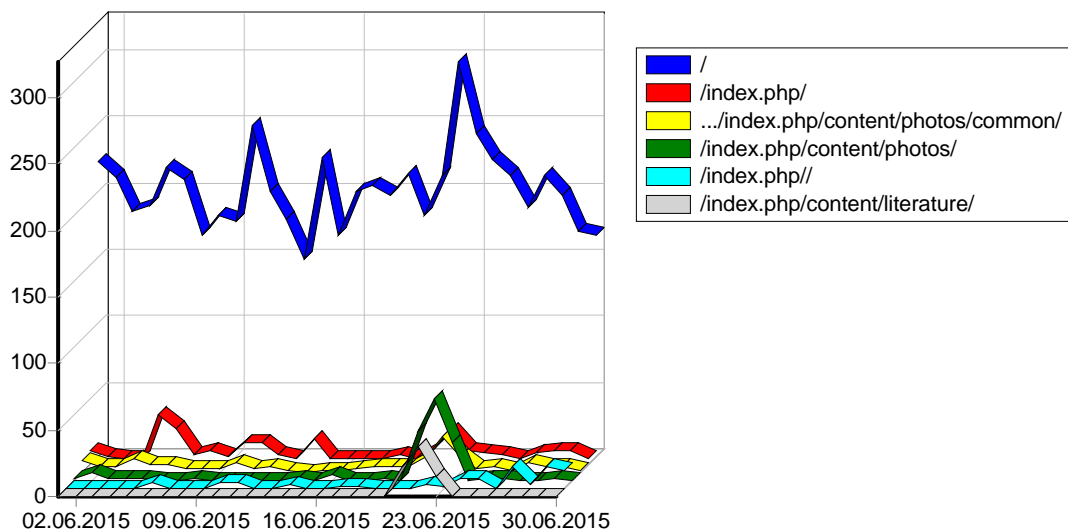

( )
1	http://www.epov.ru/	45,296	0	6,035	1,067,156
2	http://www.epov.ru/index.php/	1,663	0	311	16,472
3	http://www.epov.ru/index.php/content/photos/common/	592	0	166	10,788
4	http://www.epov.ru/index.php/content/photos/	1,598	0	150	10,865
5	http://www.epov.ru/index.php//	151	0	89	2,604
6	http://www.epov.ru/index.php/content/literature/	91	0	75	2,711
7	http://www.epov.ru/index.php/content/literature/content/literature/	61	0	51	1,469
8	http://www.epov.ru/index.php/content/literature/content/photos/	47	0	41	943
9	http://www.epov.ru/content/literature/umirotvorennie-ludi-ne-lubyashie-mir/	34	0	33	969
10	http://www.epov.ru/content/literature/neutomimiy-doctor/	33	0	32	1,167
11	http://www.epov.ru/content/literature/ya-vash-dyadya/	33	0	32	775
12	http://www.epov.ru/content/literature/rodoslovnaya-korennih-zabaykaltsev/	32	0	31	864