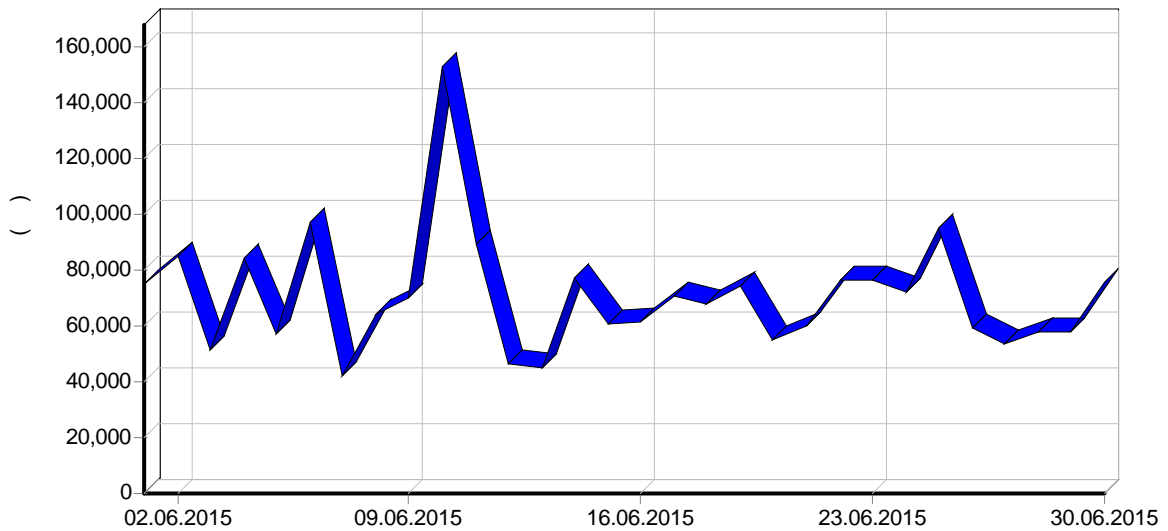

	77,650
	2,588
	8.52
	2,233
	5,150
	51,047
	1,701
	5.60
	9,117
	303
IP-	2,342
	2.01
	68.72
	27.19
	231.54

					()
01.06.2015	2,825	2,042	334	04:54	75,090
02.06.2015	1,634	1,105	348	04:27	85,020
03.06.2015	1,305	498	288	07:14	51,614
04.06.2015	2,424	2,039	294	04:23	84,375
05.06.2015	1,876	867	330	16:37	57,373
06.06.2015	3,676	2,835	336	14:58	97,209
07.06.2015	839	475	245	05:41	41,948
08.06.2015	1,941	1,488	261	04:11	64,033
09.06.2015	1,341	474	264	06:41	69,952
10.06.2015	3,175	1,401	322	10:55	152,566
11.06.2015	2,838	1,636	284	06:07	89,494
12.06.2015	2,102	1,458	277	06:47	46,557
13.06.2015	1,869	1,471	243	03:52	45,301
14.06.2015	2,869	1,783	306	08:24	77,312
15.06.2015	1,906	1,441	255	04:17	60,416
16.06.2015	2,504	1,592	308	09:08	61,287
17.06.2015	3,135	2,647	315	07:11	70,985
18.06.2015	3,298	2,229	288	07:15	68,007
19.06.2015	4,040	2,883	307	09:11	74,115
20.06.2015	3,789	1,592	353	06:29	54,762
21.06.2015	2,705	1,898	333	08:41	60,340
22.06.2015	2,204	1,284	429	07:37	76,063
23.06.2015	3,383	2,059	359	09:28	76,490
24.06.2015	2,481	1,741	311	07:55	72,124
25.06.2015	3,956	1,927	295	05:17	94,758
26.06.2015	2,312	1,597	288	04:54	59,053
27.06.2015	2,723	2,215	307	05:39	53,494
28.06.2015	2,025	1,514	295	05:57	58,199
29.06.2015	1,580	820	284	04:08	57,508
30.06.2015	4,895	4,036	258	04:46	75,524
	77,650	51,047	9,117	07:16	2,110,984