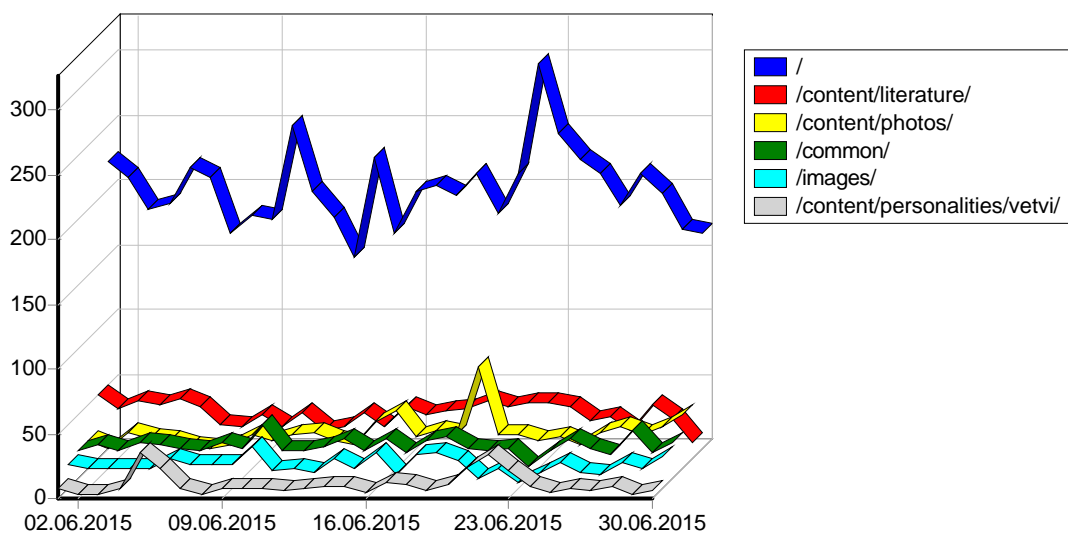

( )
1	http://www.epov.ru/	45,299	0	6,035	1,067,173
2	http://www.epov.ru/content/literature/	2,212	389	1,042	510,985
3	http://www.epov.ru/content/photos/	8,375	12	820	264,692
4	http://www.epov.ru/common/	2,115	0	746	3,059
5	http://www.epov.ru/images/	4,042	3	529	29,245
6	http://www.epov.ru/content/personalities/vetvi/	657	0	315	16,028
7	http://www.epov.ru/index.php/	1,663	0	311	16,472
8	http://www.epov.ru/content/personalities/10vs/	661	1	282	17,771
9	http://www.epov.ru/content/maps/	510	0	225	35,353
10	http://www.epov.ru/content/personalities/10vi/	444	1	210	11,244
11	http://www.epov.ru/index.php/content/photos/	1,799	0	209	16,612
12	http://www.epov.ru/index.php/content/photos/common/	592	0	166	10,788
13	http://www.epov.ru/content/personalities/10vn/	335	0	136	7,530
14	http://www.epov.ru/content/personalities/10vp/	262	0	111	6,517
15	http://www.epov.ru/index.php/content/literature/	121	0	97	5,422
16	http://www.epov.ru/index.php/	151	0	89	2,604