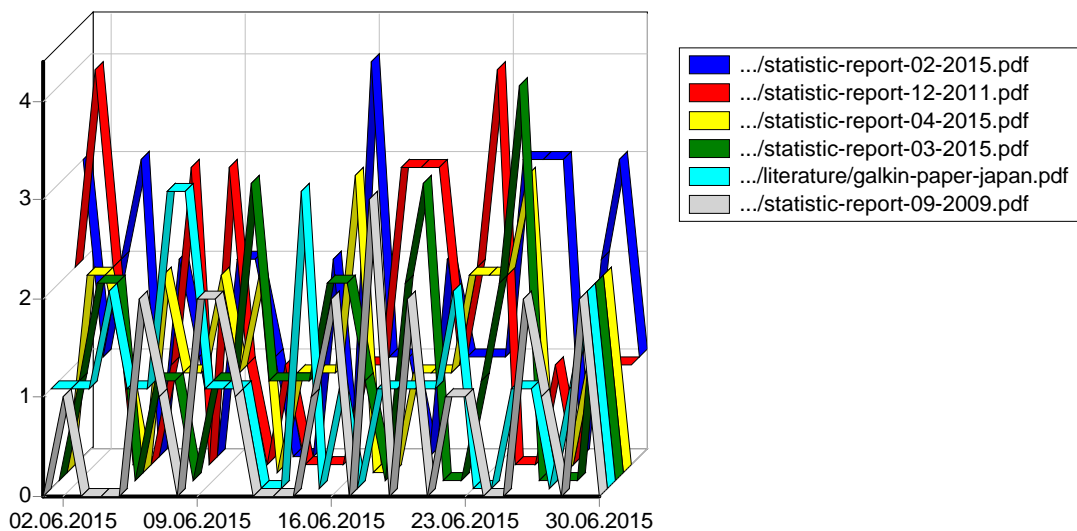

( )
1	http://www.epov.ru/content/literature/statistic-report-02-2015.pdf	46	0	45	6,315
2	http://www.epov.ru/content/literature/statistic-report-12-2011.pdf	107	47	39	7,595
3	http://www.epov.ru/content/literature/statistic-report-04-2015.pdf	36	0	35	4,634
4	http://www.epov.ru/content/literature/statistic-report-03-2015.pdf	39	0	34	5,299
5	http://www.epov.ru/content/literature/galkin-paper-japan.pdf	49	18	31	8,224
6	http://www.epov.ru/content/literature/statistic-report-09-2009.pdf	24	0	24	3,372
7	http://www.epov.ru/content/literature/VEpov_Ot-Achik-tasha_do_Everesta.pdf	114	94	21	53,986
8	http://www.epov.ru/content/literature/statistic-report-03-2009.pdf	21	0	21	3,127
9	http://www.epov.ru/content/literature/statistic-report-02-2012.pdf	36	15	19	2,830
10	http://www.epov.ru/content/literature/statistic-report-06-2009.pdf	17	0	17	2,406
11	http://www.epov.ru/content/literature/statistic-report-02-2010.pdf	15	0	15	1,772
12	http://www.epov.ru/content/literature/statistic-report-05-2012.pdf	15	0	15	1,523
13	http://www.epov.ru/content/literature/statistic-report-02-2008.pdf	15	0	15	2,197
14	http://www.epov.ru/content/literature/statistic-report-08-2009.pdf	15	0	15	2,035
15	http://www.epov.ru/content/literature/statistic-report-03-2010.pdf	14	0	14	1,710