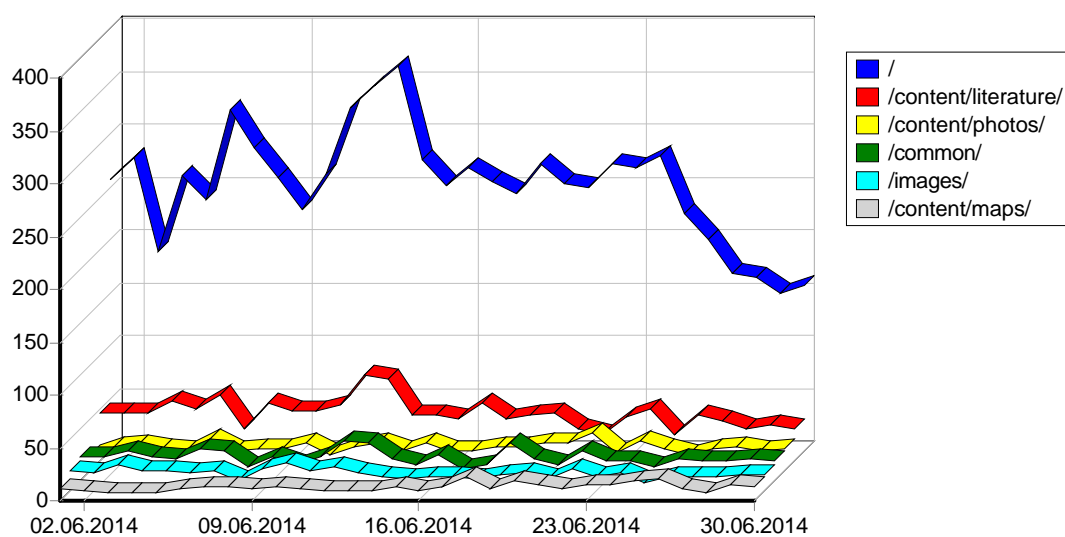

35	http://www.epov.ru/content/literature/statistic-report-08-2009.pdf	11	0	10	1,142
36	http://www.epov.ru/content/literature/statistic-report-06-2011.pdf	11	0	10	1,014
37	http://www.epov.ru/content/literature/statistic-report-07-2008.pdf	11	0	10	1,292
38	http://www.epov.ru/content/literature/VEpov_Ot-Achik-tasha_do_Everesta.pdf	10	0	10	14,946
39	http://www.epov.ru/content/literature/astrahantsev-4.pdf	9	0	9	14,040
40	http://www.epov.ru/content/literature/astrahantsev-6.pdf	9	0	9	8,011
41	http://www.epov.ru/content/literature/statistic-report-09-2013.pdf	10	0	9	1,190
42	http://www.epov.ru/content/literature/statistic-report-08-2012.pdf	10	0	9	903
43	http://www.epov.ru/content/literature/statistic-report-09-2011.pdf	10	0	9	1,176
44	http://www.epov.ru/content/literature/statistic-report-06-2010.pdf	10	0	9	1,209
45	http://www.epov.ru/content/literature/statistic-report-07-2009.pdf	10	0	9	705
46	http://www.epov.ru/content/literature/statistic-report-07-2010.pdf	10	0	9	1,184
47	http://www.epov.ru/content/literature/statistic-report.pdf	11	0	9	1,652
48	http://www.epov.ru/content/literature/statistic-report-02-2010.pdf	10	0	9	1,214
49	http://www.epov.ru/content/literature/teoriya-otnositelnosti.pdf	9	0	9	64,511
50	http://www.epov.ru/content/literature/statistic-report-01-2009.pdf	10	0	9	1,168
		1,560	330	-	462,644
		1,988	335	-	544,734