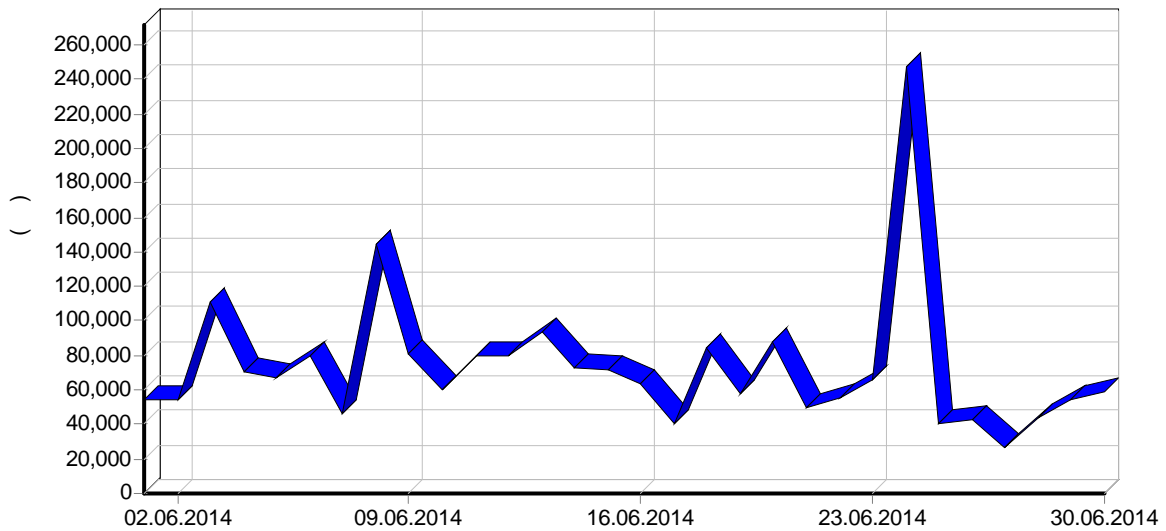

	60,270
	2,009
	5.43
	1,829
	3,354
	30,131
	1,004
	2.71
	11,109
	370
IP-	2,768
	2.08
	71.12
	36.25
	196.66

					()
01.06.2014	2,038	1,026	414	05:28	53,936
02.06.2014	1,779	689	386	04:59	54,243
03.06.2014	3,946	1,408	266	05:53	110,446
04.06.2014	2,033	1,234	374	05:06	70,986
05.06.2014	1,673	610	399	05:58	67,446
06.06.2014	2,076	1,035	484	06:11	80,222
07.06.2014	1,367	642	403	04:28	46,103
08.06.2014	1,968	1,139	365	03:53	144,434
09.06.2014	2,311	1,214	318	04:41	80,351
10.06.2014	2,593	1,700	384	04:06	60,529
11.06.2014	2,487	1,231	430	06:27	79,179
12.06.2014	2,199	1,432	500	04:16	79,467
13.06.2014	2,560	1,383	517	05:30	93,311
14.06.2014	3,028	1,895	405	03:42	73,208
15.06.2014	1,791	711	393	04:41	71,932
16.06.2014	1,885	551	362	03:32	63,502
17.06.2014	884	442	372	04:56	40,505
18.06.2014	3,827	2,835	354	02:42	84,926
19.06.2014	2,022	1,049	387	01:53	58,264
20.06.2014	1,342	655	376	04:05	88,281
21.06.2014	1,242	547	335	04:48	49,938
22.06.2014	1,579	547	352	05:40	55,394
23.06.2014	1,601	968	363	04:42	65,813
24.06.2014	5,571	2,339	390	04:30	246,854
25.06.2014	1,120	482	325	03:53	40,535
26.06.2014	845	392	324	02:49	42,733
27.06.2014	713	310	317	01:30	26,368
28.06.2014	1,000	377	303	03:40	43,372
29.06.2014	868	364	251	04:16	53,734
30.06.2014	1,922	924	260	03:29	58,692
	60,270	30,131	11,109	04:28	2,184,717