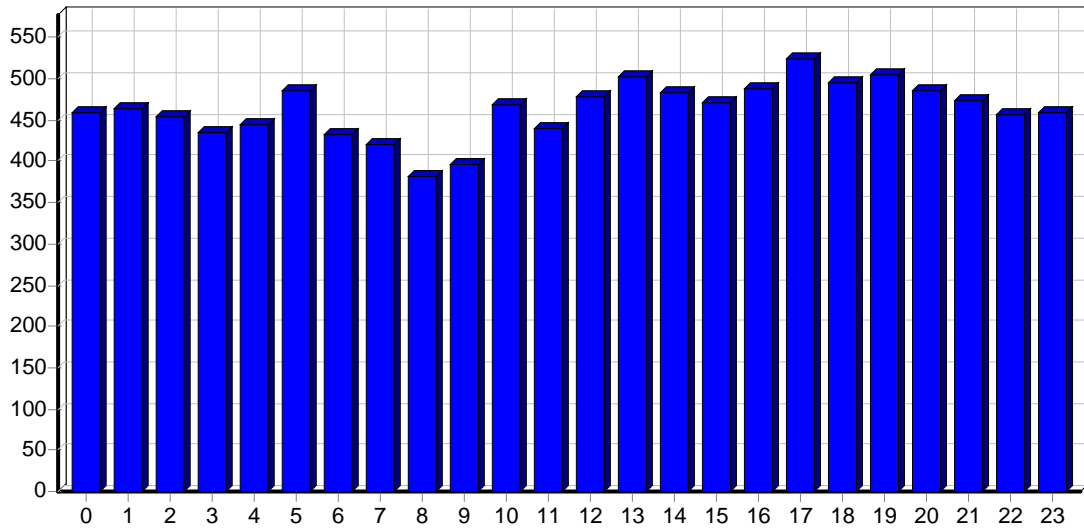

	60,270
	2,009
	5.43
	1,829
	3,354
	30,131
	1,004
	2.71
	11,109
	370
IP-	2,768
	2.08
	71.12
	36.25
	196.66

					()
01.06.2014	2,038	1,026	414	05:28	53,936
02.06.2014	1,779	689	386	04:59	54,243
03.06.2014	3,946	1,408	266	05:53	110,446
04.06.2014	2,033	1,234	374	05:06	70,986
05.06.2014	1,673	610	399	05:58	67,446
06.06.2014	2,076	1,035	484	06:11	80,222
07.06.2014	1,367	642	403	04:28	46,103
08.06.2014	1,968	1,139	365	03:53	144,434
09.06.2014	2,311	1,214	318	04:41	80,351
10.06.2014	2,593	1,700	384	04:06	60,529
11.06.2014	2,487	1,231	430	06:27	79,179
12.06.2014	2,199	1,432	500	04:16	79,467
13.06.2014	2,560	1,383	517	05:30	93,311
14.06.2014	3,028	1,895	405	03:42	73,208
15.06.2014	1,791	711	393	04:41	71,932
16.06.2014	1,885	551	362	03:32	63,502
17.06.2014	884	442	372	04:56	40,505
18.06.2014	3,827	2,835	354	02:42	84,926
19.06.2014	2,022	1,049	387	01:53	58,264
20.06.2014	1,342	655	376	04:05	88,281
21.06.2014	1,242	547	335	04:48	49,938
22.06.2014	1,579	547	352	05:40	55,394
23.06.2014	1,601	968	363	04:42	65,813
24.06.2014	5,571	2,339	390	04:30	246,854
25.06.2014	1,120	482	325	03:53	40,535
26.06.2014	845	392	324	02:49	42,733
27.06.2014	713	310	317	01:30	26,368
28.06.2014	1,000	377	303	03:40	43,372
29.06.2014	868	364	251	04:16	53,734
30.06.2014	1,922	924	260	03:29	58,692
	60,270	30,131	11,109	04:28	2,184,717