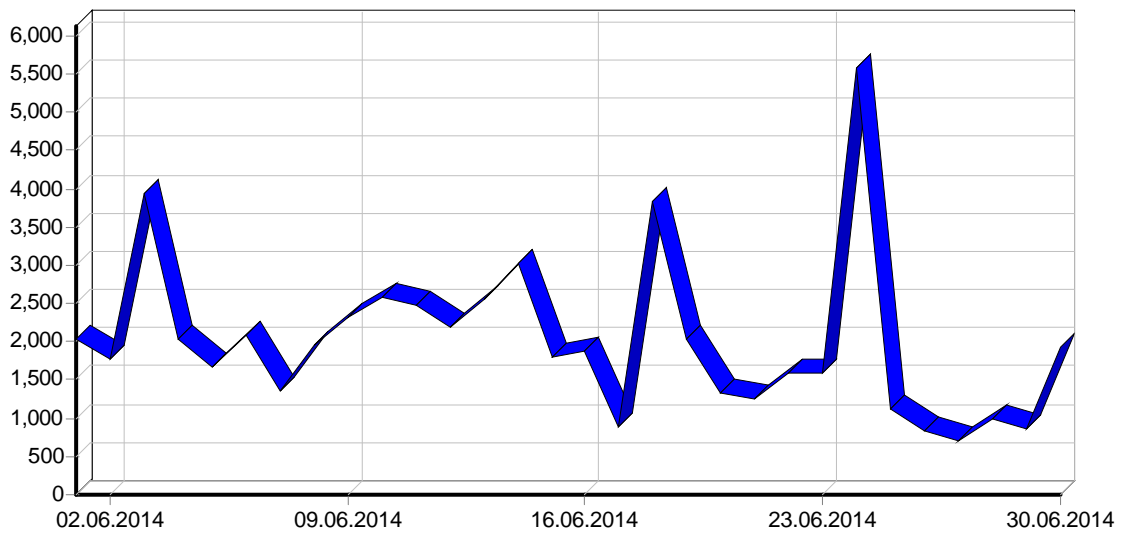

	60,270
	2,009
	5.43
	1,829
	3,354
	30,131
	1,004
	2.71
	11,109
	370
IP-	2,768
	2.08
	71.12
	36.25
	196.66

					()
01.06.2014	2,038	1,026	414	05:28	53,936
02.06.2014	1,779	689	386	04:59	54,243
03.06.2014	3,946	1,408	266	05:53	110,446
04.06.2014	2,033	1,234	374	05:06	70,986
05.06.2014	1,673	610	399	05:58	67,446
06.06.2014	2,076	1,035	484	06:11	80,222
07.06.2014	1,367	642	403	04:28	46,103
08.06.2014	1,968	1,139	365	03:53	144,434
09.06.2014	2,311	1,214	318	04:41	80,351
10.06.2014	2,593	1,700	384	04:06	60,529
11.06.2014	2,487	1,231	430	06:27	79,179
12.06.2014	2,199	1,432	500	04:16	79,467
13.06.2014	2,560	1,383	517	05:30	93,311
14.06.2014	3,028	1,895	405	03:42	73,208
15.06.2014	1,791	711	393	04:41	71,932
16.06.2014	1,885	551	362	03:32	63,502
17.06.2014	884	442	372	04:56	40,505
18.06.2014	3,827	2,835	354	02:42	84,926
19.06.2014	2,022	1,049	387	01:53	58,264
20.06.2014	1,342	655	376	04:05	88,281
21.06.2014	1,242	547	335	04:48	49,938
22.06.2014	1,579	547	352	05:40	55,394
23.06.2014	1,601	968	363	04:42	65,813
24.06.2014	5,571	2,339	390	04:30	246,854
25.06.2014	1,120	482	325	03:53	40,535
26.06.2014	845	392	324	02:49	42,733
27.06.2014	713	310	317	01:30	26,368
28.06.2014	1,000	377	303	03:40	43,372
29.06.2014	868	364	251	04:16	53,734
30.06.2014	1,922	924	260	03:29	58,692
	60,270	30,131	11,109	04:28	2,184,717