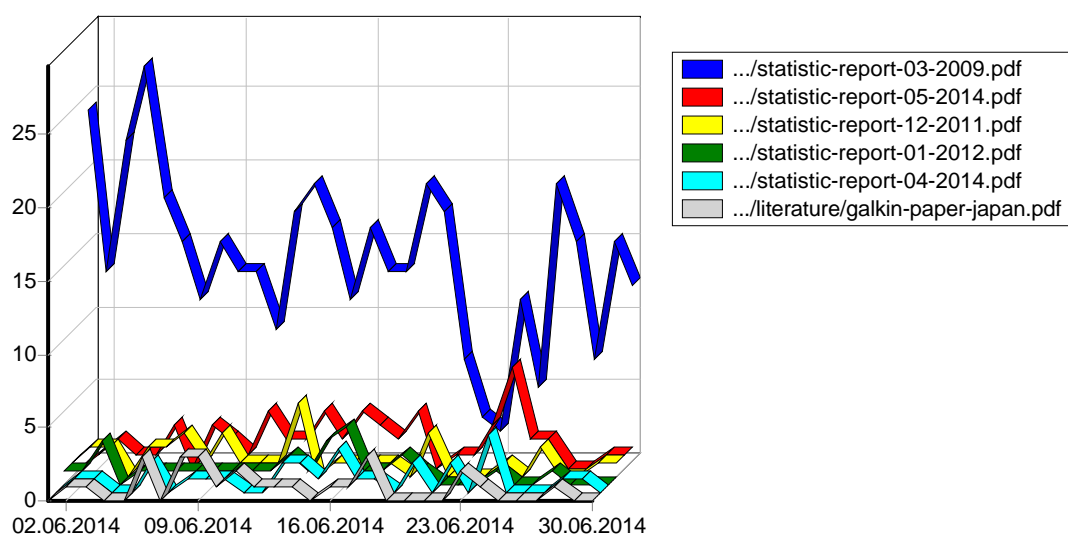

14	http://www.epov.ru/content/literature/ya-vash-dyadya/	17	0	16	399
15	http://www.epov.ru/content/literature/visotu-otstoyali/	17	0	16	493
16	http://www.epov.ru/content/literature/rodoslovnaya-korennih-zabaykaltsev/	17	0	16	459
17	http://www.epov.ru/index.php/content/photos/common/content/broshura/	13	0	13	969
18	http://www.epov.ru/	9	0	9	122
19	http://www.epov.ru/index.php/content/photos/content/broshura/	400	0	9	1,159
20	http://www.epov.ru/index.php/content/photos/common/content/photos/	8	0	8	792
21	http://www.epov.ru/admin/common/header.html	8	0	7	1
22	http://www.epov.ru/admin/common/footer.html	8	0	7	1
23	http://www.epov.ru/index.php/content/photos/common/content/literature/	6	0	6	97
24	http://www.epov.ruhttp://www.epov.ru/	8	0	6	1,633
25	http://www.epov.ru/admin/	7	0	4	3
26	http://www.epov.ru/admin/toc.php	5	0	4	5
27	http://www.epov.ru/admin/manage.php	50	0	4	21,381
28	http://www.epov.ru/	3	0	3	29
29	http://www.epov.ru/content/literature/	8	0	3	1
30	http://www.epov.ru/	6	0	3	40
31	http://www.epov.ru/index.php/i/	4	0	2	63
32	http://www.epov.ru/index.php/wp-login.php	1	0	1	13
33	http://www.epov.ru/index.php/forums/member/register/	1	0	1	13
34	http://www.epov.ru/index.php/content/photos/content/literature/	1	0	1	7
35	http://www.epov.ru/index.php/content/photos/content/literature/	1	0	1	7
36	http://www.epov.ru/index.php/admin.php	1	0	1	13
37	http://www.epov.ru/content/personalities/10vs/	1	0	1	0
38	http://www.epov.ru/content/	1	0	1	0
39	http://www.epov.ru/index.php/content/photos/common/images/	1	0	1	7
40	http://www.epov.ru/index.php/administrator/	1	0	1	13
41	http://www.epov.ru/index.php/admin/	1	0	1	7
		29,804	0	-	882,863