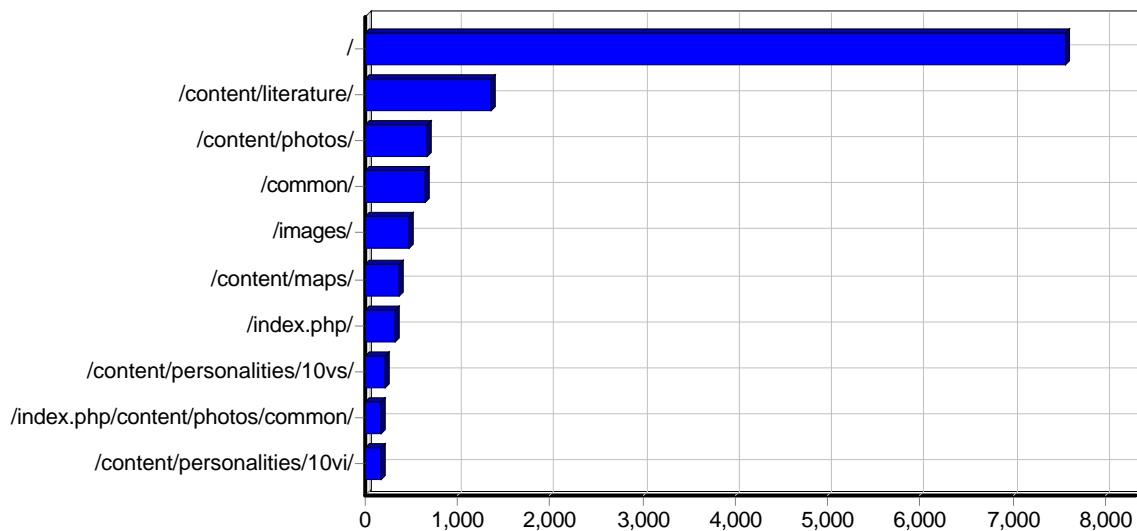

( )
1	http://www.epov.ru/	25,426	0	7,569	823,283
2	http://www.epov.ru/content/literature/	2,992	350	1,352	653,386
3	http://www.epov.ru/content/photos/	11,047	14	663	384,852
4	http://www.epov.ru/common/	2,061	0	658	3,591
5	http://www.epov.ru/images/	3,866	0	481	28,959
6	http://www.epov.ru/content/maps/	654	0	377	70,670
7	http://www.epov.ru/index.php/	1,255	0	323	13,012
8	http://www.epov.ru/content/personalities/10vs/	799	0	221	17,277
9	http://www.epov.ru/index.php/content/photos/common/	662	0	176	6,716
10	http://www.epov.ru/content/personalities/10vi/	524	0	174	11,178
11	http://www.epov.ru/content/personalities/vetvi/	550	0	156	11,804
12	http://www.epov.ru/content/personalities/10vn/	325	0	122	6,642
13	http://www.epov.ru/content/personalities/10vp/	490	0	110	8,679
14	http://www.epov.ru/index.php/images/	248	0	80	3,918
15	http://www.epov.ru/index.php/content/photos/	1,622	0	80	17,004
16	http://www.epov.ru/content/personalities/10sn/	176	0	70	3,871
17	http://www.epov.ru/index.php/content/photos/common/content/photos/	252	0	66	15,031
18	http://www.epov.ru/content/personalities/9vs/	137	0	62	2,925
19	http://www.epov.ru/content/personalities/vetvi-yasash/	129	0	60	3,286
20	http://www.epov.ru/content/personalities/9vi/	136	0	41	3,055
21	http://www.epov.ru/content/personalities/10sm/	75	0	40	1,583
22	http://www.epov.ru/index.php/common/	266	0	37	3,640
23	http://www.epov.ru/content/personalities/9sn/	87	0	36	1,687
24	http://www.epov.ru/content/broshura/	373	0	33	29,551
25	http://www.epov.ru/content/personalities/6/	77	0	27	1,035
26	http://www.epov.ru/index.php/content/photos/common/content/broshura/	28	0	27	4,829
27	http://www.epov.ru/index.php/content/	530	0	25	2,902
28	http://www.epov.ru/content/personalities/9vn/	95	0	25	1,857
29	http://www.epov.ru/content/personalities/7/	53	0	25	598
30	http://www.epov.ru/content/personalities/8vn/	37	0	21	666
31	http://www.epov.ru/content/literature/dolina-konduya/	22	0	21	726
32	http://www.epov.ru/content/personalities/9vp/	78	0	21	1,308
33	http://www.epov.ru/index.php/content/photos/common/content/literature/	34	0	20	1,243