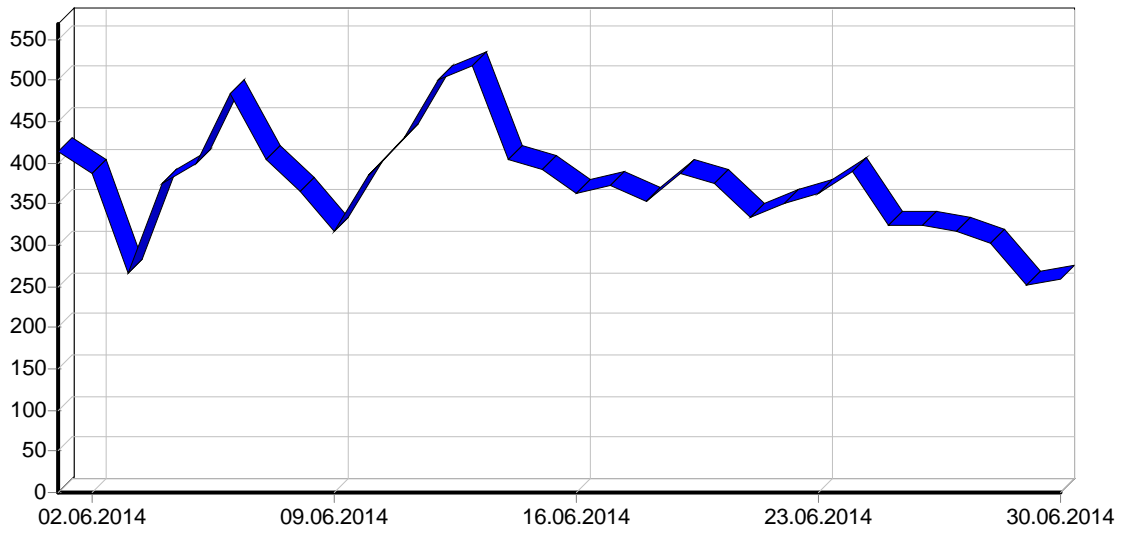

	60,270
	2,009
	5.43
	1,829
	3,354
	30,131
	1,004
	2.71
	11,109
	370
IP-	2,768
	2.08
	71.12
	36.25
	196.66

					()
01.06.2014	2,038	1,026	414	05:28	53,936
02.06.2014	1,779	689	386	04:59	54,243
03.06.2014	3,946	1,408	266	05:53	110,446
04.06.2014	2,033	1,234	374	05:06	70,986
05.06.2014	1,673	610	399	05:58	67,446
06.06.2014	2,076	1,035	484	06:11	80,222
07.06.2014	1,367	642	403	04:28	46,103
08.06.2014	1,968	1,139	365	03:53	144,434
09.06.2014	2,311	1,214	318	04:41	80,351
10.06.2014	2,593	1,700	384	04:06	60,529
11.06.2014	2,487	1,231	430	06:27	79,179
12.06.2014	2,199	1,432	500	04:16	79,467
13.06.2014	2,560	1,383	517	05:30	93,311
14.06.2014	3,028	1,895	405	03:42	73,208
15.06.2014	1,791	711	393	04:41	71,932
16.06.2014	1,885	551	362	03:32	63,502
17.06.2014	884	442	372	04:56	40,505
18.06.2014	3,827	2,835	354	02:42	84,926
19.06.2014	2,022	1,049	387	01:53	58,264
20.06.2014	1,342	655	376	04:05	88,281
21.06.2014	1,242	547	335	04:48	49,938
22.06.2014	1,579	547	352	05:40	55,394
23.06.2014	1,601	968	363	04:42	65,813
24.06.2014	5,571	2,339	390	04:30	246,854
25.06.2014	1,120	482	325	03:53	40,535
26.06.2014	845	392	324	02:49	42,733
27.06.2014	713	310	317	01:30	26,368
28.06.2014	1,000	377	303	03:40	43,372
29.06.2014	868	364	251	04:16	53,734
30.06.2014	1,922	924	260	03:29	58,692
	60,270	30,131	11,109	04:28	2,184,717