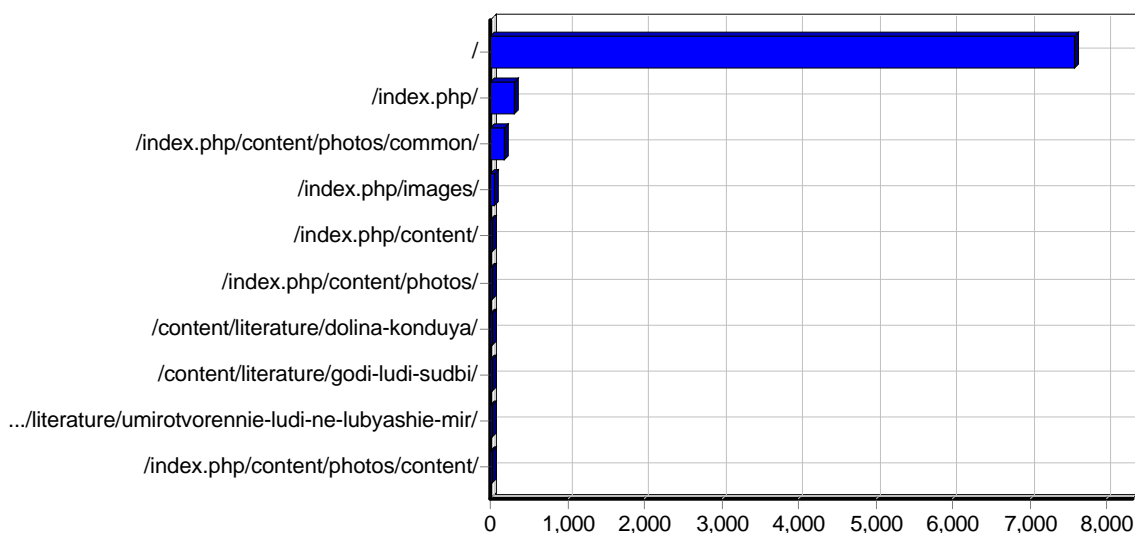

( )
1	http://www.epov.ru/	25,423	0	7,569	823,242
2	http://www.epov.ru/index.php/	1,253	0	322	12,985
3	http://www.epov.ru/index.php/content/photos/common/	662	0	176	6,716
4	http://www.epov.ru/index.php/images/	51	0	51	1,220
5	http://www.epov.ru/index.php/content/	530	0	25	2,902
6	http://www.epov.ru/index.php/content/photos/	676	0	25	4,132
7	http://www.epov.ru/content/literature/dolina-konduya/	22	0	21	726
8	http://www.epov.ru/content/literature/godi-ludi-sudbi/	21	0	20	472
9	http://www.epov.ru/content/literature/umirotvorennie-ludi-ne-lubyashie-mir/	18	0	17	513
10	http://www.epov.ru/index.php/content/photos/content/	492	0	17	813
11	http://www.epov.ru/content/literature/selskiy-vrach/	18	0	17	450
12	http://www.epov.ru/content/literature/neutomimiy-doctor/	18	0	17	729
13	http://www.epov.ru/index.php/content/photos/content/broshura/ /	16	0	16	218