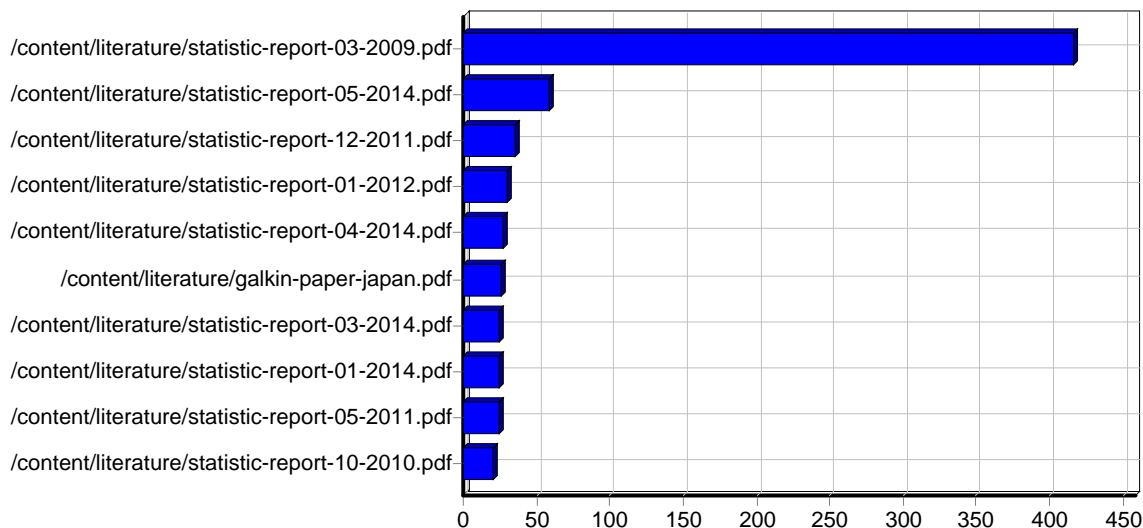

( )
1	http://www.epov.ru/content/literature/statistic-report-03-2009.pdf	422	0	417	65,764
2	http://www.epov.ru/content/literature/statistic-report-05-2014.pdf	76	7	59	10,878
3	http://www.epov.ru/content/literature/statistic-report-12-2011.pdf	47	6	36	5,327
4	http://www.epov.ru/content/literature/statistic-report-01-2012.pdf	33	2	30	4,155
5	http://www.epov.ru/content/literature/statistic-report-04-2014.pdf	28	0	27	3,773
6	http://www.epov.ru/content/literature/galkin-paper-japan.pdf	49	10	26	7,154
7	http://www.epov.ru/content/literature/statistic-report-03-2014.pdf	25	0	25	2,691
8	http://www.epov.ru/content/literature/statistic-report-01-2014.pdf	27	0	24	3,488
9	http://www.epov.ru/content/literature/statistic-report-05-2011.pdf	26	0	24	3,071
10	http://www.epov.ru/content/literature/statistic-report-10-2010.pdf	25	3	21	3,159
11	http://www.epov.ru/content/literature/statistic-report-02-2014.pdf	23	4	19	1,082
12	http://www.epov.ru/content/literature/statistic-report-05-2009.pdf	23	0	19	2,787
13	http://www.epov.ru/content/literature/statistic-report-03-2008.pdf	19	0	16	2,635
14	http://www.epov.ru/content/literature/statistic-report-12-2013.pdf	17	0	16	2,165
15	http://www.epov.ru/content/literature/statistic-report-10-2009.pdf	16	0	14	1,496
16	http://www.epov.ru/content/literature/statistic-report-04-2012.pdf	16	0	14	1,220
17	http://www.epov.ru/content/literature/statistic-report-01-2013.pdf	14	0	13	1,087
18	http://www.epov.ru/content/literature/statistic-report-08-2011.pdf	14	0	13	1,673
19	http://www.epov.ru/content/literature/statistic-report-06-2009.pdf	14	0	13	1,345
20	http://www.epov.ru/content/literature/statistic-report-10-2012.pdf	21	6	13	1,943
21	http://www.epov.ru/content/literature/statistic-report-11-2013.pdf	13	0	12	862
22	http://www.epov.ru/content/literature/statistic-report-02-2009.pdf	13	0	12	1,456
23	http://www.epov.ru/content/literature/epov-nk-diss.pdf	12	0	12	59,382
24	http://www.epov.ru/content/literature/avvan-i-gayro.pdf	294	282	12	140,911
25	http://www.epov.ru/content/literature/statistic-report-11-2010.pdf	16	0	12	1,886
26	http://www.epov.ru/content/literature/statistic-report-06-2008.pdf	12	0	11	1,448
27	http://www.epov.ru/content/literature/statistic-report-04-2009.pdf	12	0	11	1,158
28	http://www.epov.ru/content/literature/statistic-report-11-2012.pdf	21	8	11	1,425
29	http://www.epov.ru/content/literature/statistic-report-02-2013.pdf	12	0	11	1,055
30	http://www.epov.ru/content/literature/statistic-report-11-2009.pdf	12	0	11	1,194
31	http://www.epov.ru/content/literature/statistic-report-01-2010.pdf	13	0	11	1,808
32	http://www.epov.ru/content/literature/astrahantsev-1.pdf	10	0	10	5,322
33	http://www.epov.ru/content/literature/statistic-report-09-2009.pdf	13	2	10	1,127