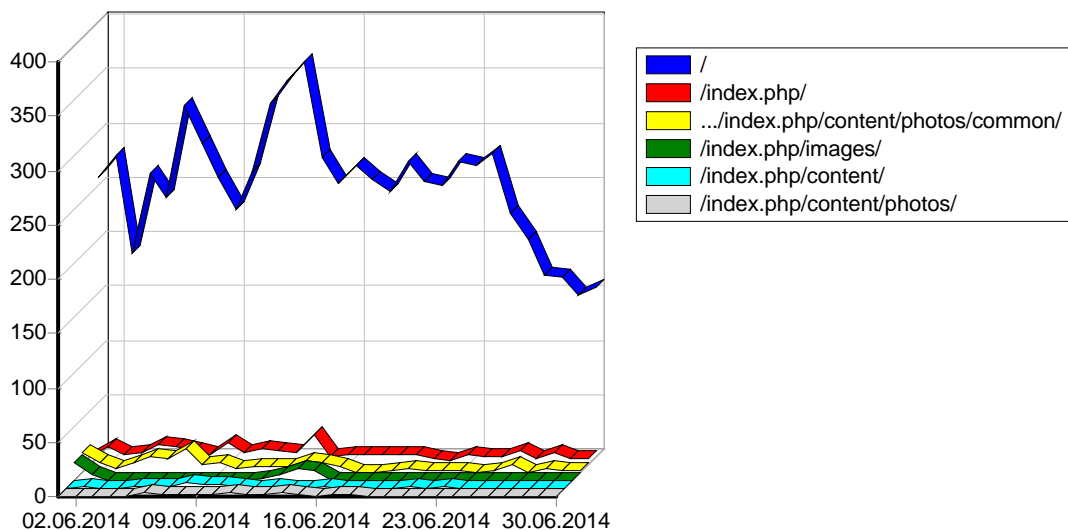

( )
1	http://www.epov.ru/	25,423	0	7,569	823,242
2	http://www.epov.ru/index.php/	1,253	0	322	12,985
3	http://www.epov.ru/index.php/content/photos/common/	662	0	176	6,716
4	http://www.epov.ru/index.php/images/	51	0	51	1,220
5	http://www.epov.ru/index.php/content/	530	0	25	2,902
6	http://www.epov.ru/index.php/content/photos/	676	0	25	4,132
7	http://www.epov.ru/content/literature/dolina-konduya/	22	0	21	726
8	http://www.epov.ru/content/literature/godi-ludi-sudbi/	21	0	20	472
9	http://www.epov.ru/content/literature/umirotvorennie-ludi-ne-lubyashie-mir/	18	0	17	513
10	http://www.epov.ru/index.php/content/photos/content/	492	0	17	813
11	http://www.epov.ru/content/literature/selskiy-vrach/	18	0	17	450
12	http://www.epov.ru/content/literature/neutomimiy-doctor/	18	0	17	729
13	http://www.epov.ru/index.php/content/photos/content/broshura/ /	16	0	16	218