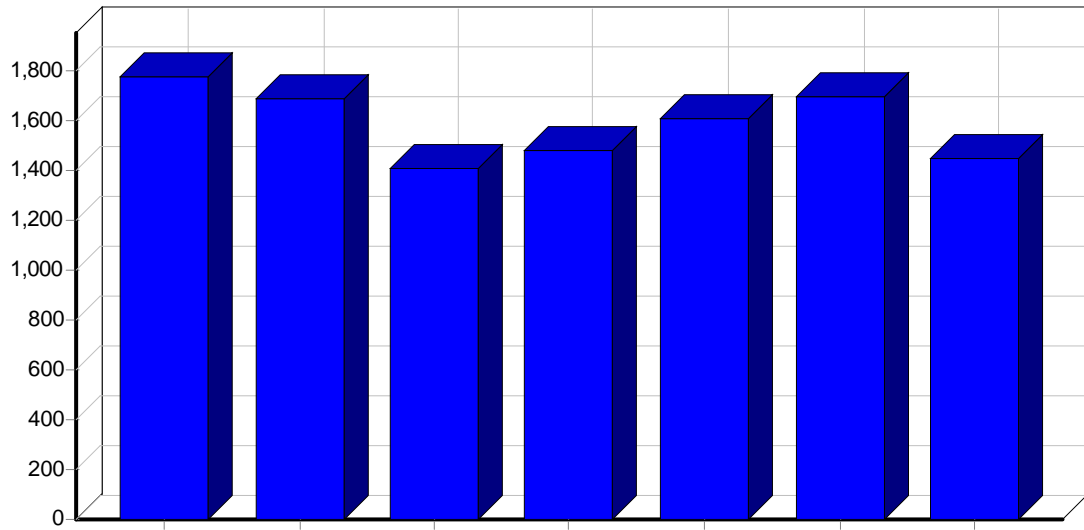

( )
	8,244	1,775	379,431
	9,498	1,689	322,603
	12,994	1,412	458,335
	9,467	1,483	275,628
	6,739	1,610	247,912
	6,691	1,694	288,184
	6,637	1,446	212,621
	60,270	11,109	2,184,717