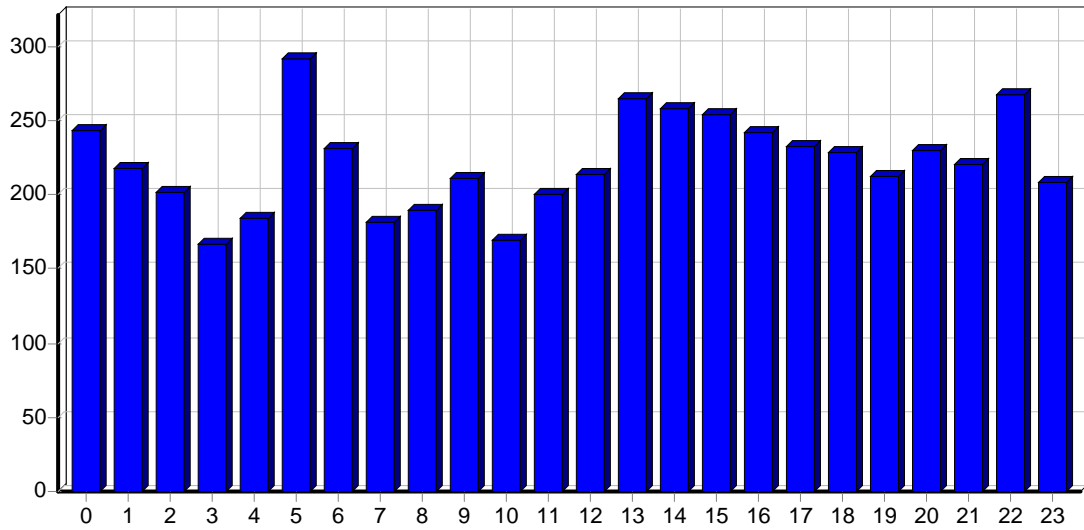

	50,880
	1,696
	9.57
	3,326
	3,107
	16,530
	551
	3.11
	5,319
	177
IP-	1,847
	1.71
	58.36
	35.23
	337.04

					( )
01.06.2012	1,665	525	226	11:08	52,016
02.06.2012	1,460	357	164	05:10	84,912
03.06.2012	2,506	297	176	07:52	86,259
04.06.2012	1,004	250	174	04:34	35,581
05.06.2012	2,991	2,207	156	11:23	71,480
06.06.2012	752	299	156	07:43	30,951
07.06.2012	775	239	204	03:22	27,049
08.06.2012	1,543	966	167	09:20	88,386
09.06.2012	2,463	407	180	08:31	99,047
10.06.2012	1,064	303	132	10:35	53,921
11.06.2012	1,260	502	137	09:37	42,467
12.06.2012	2,684	626	185	10:26	206,382
13.06.2012	3,786	1,139	175	10:34	88,126
14.06.2012	2,187	903	159	08:43	64,490
15.06.2012	1,223	345	214	06:34	51,702
16.06.2012	1,251	353	162	04:12	35,637
17.06.2012	2,047	395	188	07:14	56,444
18.06.2012	2,116	697	192	04:08	51,939
19.06.2012	2,032	676	187	06:17	49,561
20.06.2012	2,402	945	205	04:45	57,747
21.06.2012	1,743	341	190	04:47	95,891
22.06.2012	1,403	600	193	05:17	29,926
23.06.2012	768	306	166	09:52	33,987
24.06.2012	1,505	352	172	07:01	44,233
25.06.2012	994	224	170	10:41	26,641
26.06.2012	858	233	152	06:40	26,976
27.06.2012	1,463	291	185	03:51	38,260
28.06.2012	1,128	300	195	06:41	58,160
29.06.2012	2,417	1,120	158	06:59	57,351
30.06.2012	1,390	332	199	04:31	47,181
	<b>50,880</b>	<b>16,530</b>	<b>5,319</b>	<b>07:11</b>	<b>1,792,719</b>