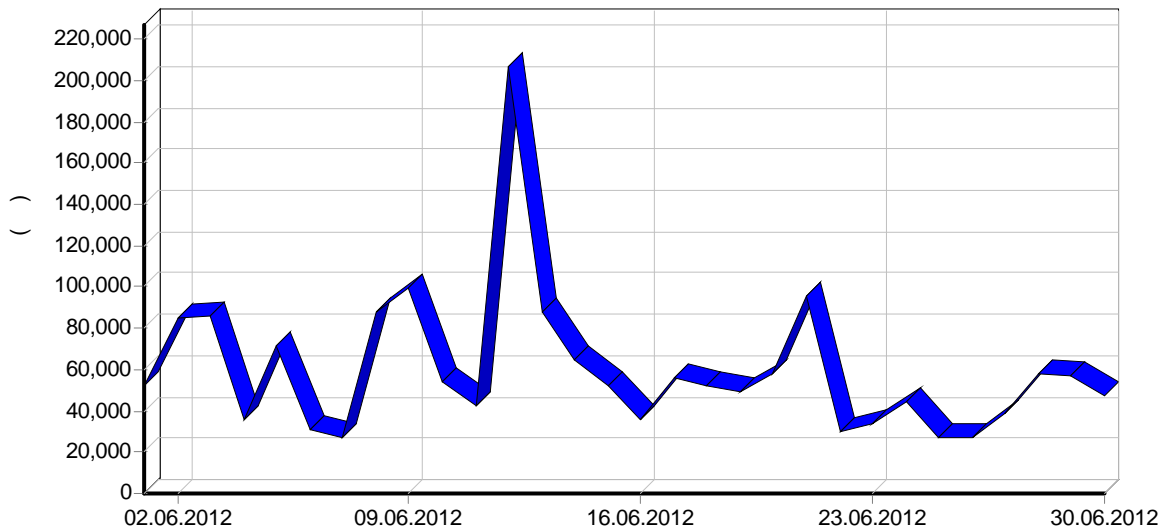

	50,880
	1,696
	9.57
	3,326
	3,107
	16,530
	551
	3.11
	5,319
	177
IP-	1,847
	1.71
	58.36
	35.23
	337.04

					( )
01.06.2012	1,665	525	226	11:08	52,016
02.06.2012	1,460	357	164	05:10	84,912
03.06.2012	2,506	297	176	07:52	86,259
04.06.2012	1,004	250	174	04:34	35,581
05.06.2012	2,991	2,207	156	11:23	71,480
06.06.2012	752	299	156	07:43	30,951
07.06.2012	775	239	204	03:22	27,049
08.06.2012	1,543	966	167	09:20	88,386
09.06.2012	2,463	407	180	08:31	99,047
10.06.2012	1,064	303	132	10:35	53,921
11.06.2012	1,260	502	137	09:37	42,467
12.06.2012	2,684	626	185	10:26	206,382
13.06.2012	3,786	1,139	175	10:34	88,126
14.06.2012	2,187	903	159	08:43	64,490
15.06.2012	1,223	345	214	06:34	51,702
16.06.2012	1,251	353	162	04:12	35,637
17.06.2012	2,047	395	188	07:14	56,444
18.06.2012	2,116	697	192	04:08	51,939
19.06.2012	2,032	676	187	06:17	49,561
20.06.2012	2,402	945	205	04:45	57,747
21.06.2012	1,743	341	190	04:47	95,891
22.06.2012	1,403	600	193	05:17	29,926
23.06.2012	768	306	166	09:52	33,987
24.06.2012	1,505	352	172	07:01	44,233
25.06.2012	994	224	170	10:41	26,641
26.06.2012	858	233	152	06:40	26,976
27.06.2012	1,463	291	185	03:51	38,260
28.06.2012	1,128	300	195	06:41	58,160
29.06.2012	2,417	1,120	158	06:59	57,351
30.06.2012	1,390	332	199	04:31	47,181
	<b>50,880</b>	<b>16,530</b>	<b>5,319</b>	<b>07:11</b>	<b>1,792,719</b>