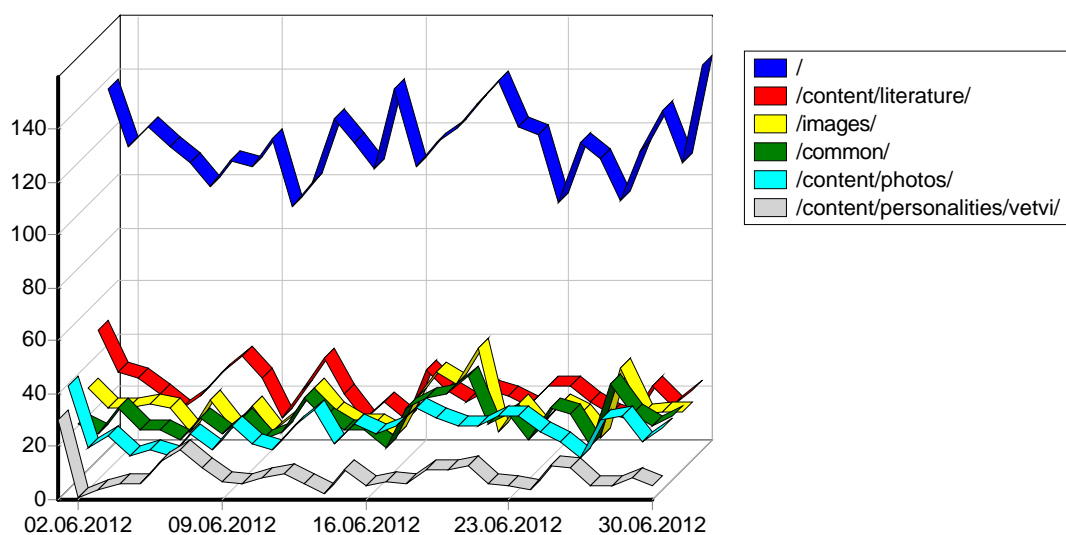

35	http://www.epov.ru/content/literature/statistic-report-09-2007.pdf	9	0	9	605
36	http://www.epov.ru/content/literature/statistic-report-06-2009.pdf	9	0	8	532
37	http://www.epov.ru/content/literature/statistic-report-12-2010.pdf	9	0	8	679
38	http://www.epov.ru/content/literature/statistic-report-07-2010.pdf	8	0	8	992
39	http://www.epov.ru/content/literature/statistic-report-12-2009.pdf	8	0	8	1,027
40	http://www.epov.ru/content/literature/statistic-report-12-2007.pdf	8	0	8	810
41	http://www.epov.ru/content/literature/statistic-report-07-2007.pdf	8	0	8	562
42	http://www.epov.ru/content/literature/statistic-report-10-2009.pdf	8	0	8	807
43	http://www.epov.ru/content/literature/statistic-report-04-2010.pdf	11	0	8	1,337
44	http://www.epov.ru/content/literature/statistic-report-02-2009.pdf	8	0	8	779
45	http://www.epov.ru/content/literature/statistic-report-03-2009.pdf	9	0	8	902
46	http://www.epov.ru/content/literature/statistic-report-03-2008.pdf	8	0	8	674
47	http://www.epov.ru/content/literature/statistic-report-01-2008.pdf	8	0	8	796
48	http://www.epov.ru/content/literature/statistic-report-09-2011.pdf	9	0	8	858
49	http://www.epov.ru/content/literature/statistic-report-02-2008.pdf	8	0	8	1,080
50	http://www.epov.ru/content/literature/statistic-report-09-2009.pdf	8	0	8	843
		759	43	-	213,572
		919	43	-	428,086