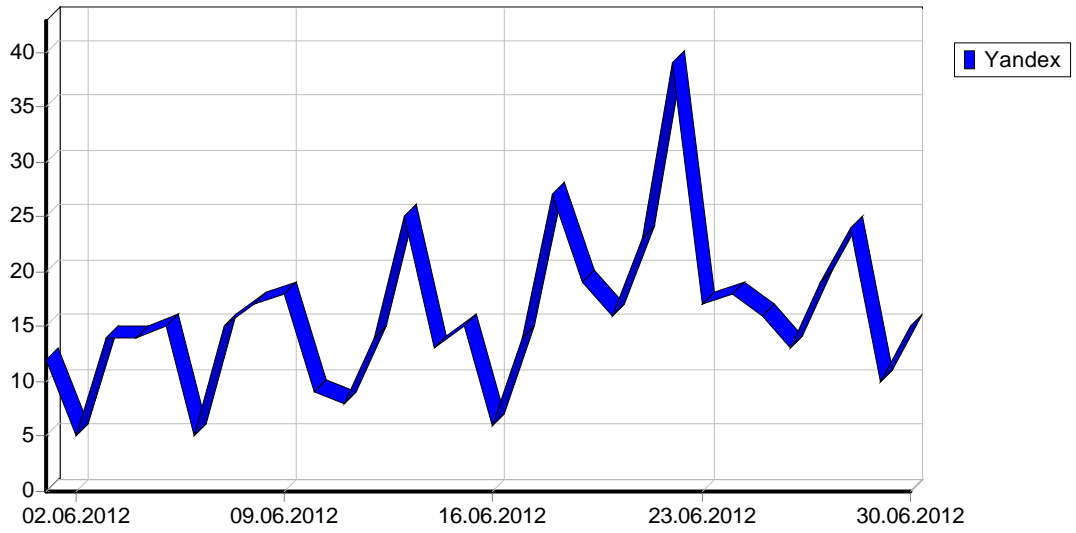

1	Yandex	475
		475