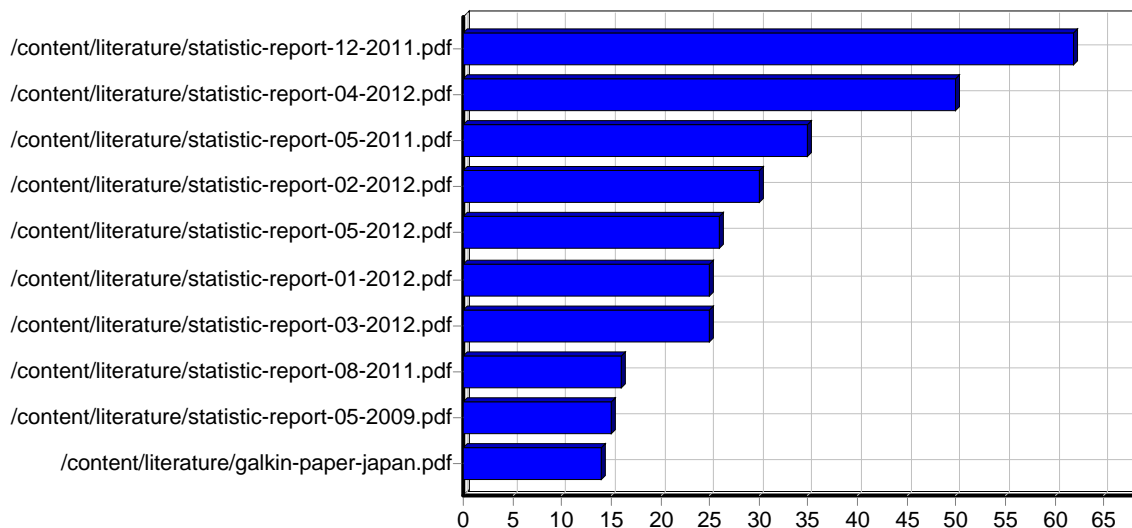

( )
1	http://www.epov.ru/content/literature/statistic-report-12-2011.pdf	66	2	62	4,276
2	http://www.epov.ru/content/literature/statistic-report-04-2012.pdf	58	2	50	4,100
3	http://www.epov.ru/content/literature/statistic-report-05-2011.pdf	41	0	35	6,256
4	http://www.epov.ru/content/literature/statistic-report-02-2012.pdf	35	3	30	2,939
5	http://www.epov.ru/content/literature/statistic-report-05-2012.pdf	29	2	26	3,657
6	http://www.epov.ru/content/literature/statistic-report-01-2012.pdf	26	0	25	2,609
7	http://www.epov.ru/content/literature/statistic-report-03-2012.pdf	25	0	25	1,218
8	http://www.epov.ru/content/literature/statistic-report-08-2011.pdf	30	0	16	3,475
9	http://www.epov.ru/content/literature/statistic-report-05-2009.pdf	15	0	15	1,038
10	http://www.epov.ru/content/literature/galkin-paper-japan.pdf	30	14	14	4,235
11	http://www.epov.ru/content/literature/statistic-report-10-2011.pdf	14	0	14	1,200
12	http://www.epov.ru/content/literature/statistic-report-05-2008.pdf	13	0	13	1,181
13	http://www.epov.ru/content/literature/statistic-report-04-2011.pdf	12	0	12	923
14	http://www.epov.ru/content/literature/statistic-report-04-2009.pdf	12	0	12	1,129
15	http://www.epov.ru/content/literature/statistic-report-01-2011.pdf	11	0	11	942
16	http://www.epov.ru/content/literature/statistic-report-09-2008.pdf	11	0	11	1,024
17	http://www.epov.ru/content/literature/statistic-report-06-2010.pdf	11	0	11	682
18	http://www.epov.ru/content/literature/statistic-report-12-2008.pdf	11	0	10	715
19	http://www.epov.ru/content/literature/avvan-i-gayro.pdf	30	20	10	147,086
20	http://www.epov.ru/content/literature/statistic-report-10-2007.pdf	10	0	10	774
21	http://www.epov.ru/content/literature/statistic-report-11-2011.pdf	10	0	10	660
22	http://www.epov.ru/content/literature/statistic-report-08-2010.pdf	10	0	10	523
23	http://www.epov.ru/content/literature/statistic-report-03-2011.pdf	10	0	10	697
24	http://www.epov.ru/content/literature/statistic-report-05-2007.pdf	11	0	10	776
25	http://www.epov.ru/content/literature/statistic-report-08-2009.pdf	9	0	9	834
26	http://www.epov.ru/content/literature/statistic-report-06-2008.pdf	9	0	9	897
27	http://www.epov.ru/content/literature/statistic-report-07-2009.pdf	10	0	9	673
28	http://www.epov.ru/content/literature/statistic-report-08-2008.pdf	9	0	9	934
29	http://www.epov.ru/content/literature/statistic-report-03-2010.pdf	10	0	9	729
30	http://www.epov.ru/content/literature/statistic-report-09-2010.pdf	9	0	9	700
31	http://www.epov.ru/content/literature/statistic-report-01-2009.pdf	9	0	9	979
32	http://www.epov.ru/content/literature/statistic-report-11-2008.pdf	9	0	9	935
33	http://www.epov.ru/content/literature/statistic-report-10-2010.pdf	9	0	9	772