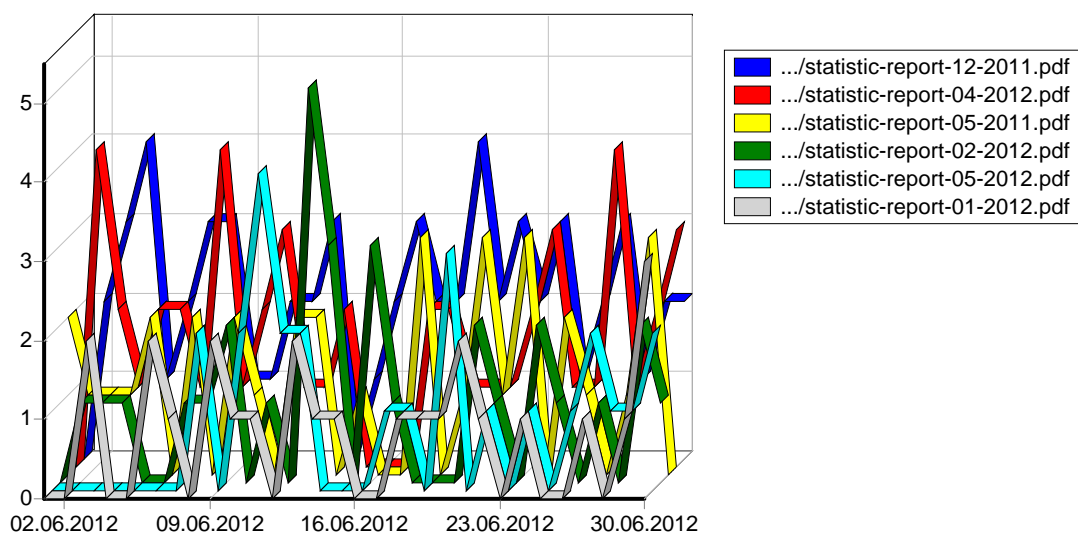

13	http://www.epov.ru/content/literature/visotu-otstoyali/	15	1	11	343
14	http://www.epov.ru/content/literature/selskiy-vrach/	11	0	10	265
15	http://www.epov.ru/content/literature/godi-ludi-sudbi/	11	0	10	225
16	http://www.epov.ru/admin/common/footer.html	9	0	9	1
17	http://www.epov.ru/admin/toc.php	9	0	9	9
18	http://www.epov.ru/admin/manage.php	55	0	9	25,918
19	http://www.epov.ru/content/literature/neutomimiy-doctor/	10	0	9	431
20	http://www.epov.ru/admin/	11	0	9	5
21	http://www.epov.ru/	7	0	7	74
22	http://www.epov.ru/content/	6	0	6	1
23	http://www.epov.ru/index.php/content/photos/content/literature/	17	0	5	1,012
24	http://www.epov.ru/content/personalities/vetvi/	3	0	3	0
25	http://www.epov.ru	3	0	3	1,277
26	http://www.epov.ru/index.php/content/photos/common/images/	4	0	2	83
27	http://www.epov.ru/index.php/content/broshura/	2	0	2	29
28	http://www.epov.ru/content/personalities/vetvi-yasash/	2	0	2	0
29	http://www.epov.ru/index.php/content/photos/content/broshura/	1	0	1	7
30	http://www.epov.ru/index.php/content/photos/content/literature//	1	0	1	8
31	http://www.epov.ru/	2	0	1	16
32	http://www.epov.ru/content/personalities/10vs/	1	0	1	0
33	http://www.epov.ru/content/personalities/10vp/	5	0	1	0
34	http://www.epov.ru/content/personalities/	1	0	1	0
35	http://www.epov.ru/	2	0	1	20
36	http://www.epov.ru/index.php/content/maps/	7	0	1	726
37	http://www.epov.ru/content/personalities/3/	1	0	1	0
		16,383	1	-	624,637