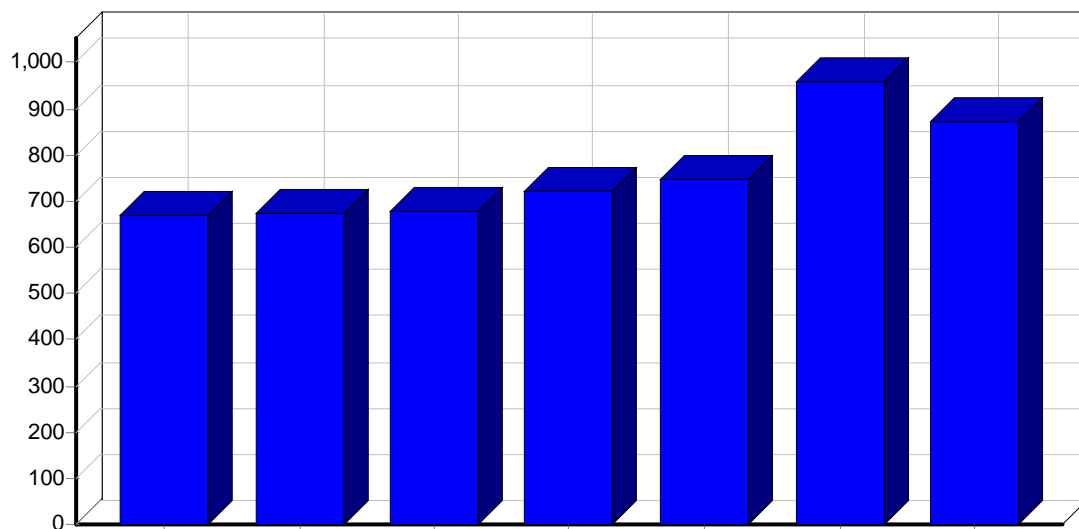

( )
	7,122	668	240,859
	5,374	673	156,629
	8,565	680	354,401
	8,403	721	215,086
	5,833	748	245,591
	8,251	958	279,383
	7,332	871	300,767
	50,880	5,319	1,792,719