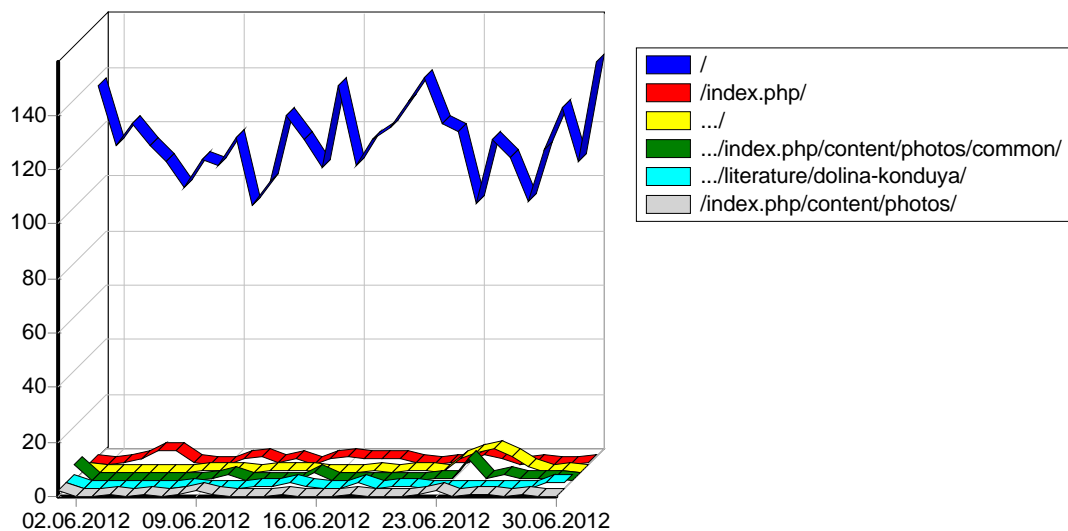

( )
1	http://www.epov.ru/	15,520	0	3,463	579,420
2	http://www.epov.ru/index.php/	365	0	45	1,924
3	http://www.epov.ru/content/literature/rodoslovnaya-korennih-zabaykaltsev/	41	0	40	1,107
4	http://www.epov.ru/index.php/content/photos/common/	67	0	28	1,588
5	http://www.epov.ru/content/literature/dolina-konduya/	17	0	16	495
6	http://www.epov.ru/index.php/content/photos/	20	0	16	2,201
7	http://www.epov.ru/content/literature/	40	0	14	5
8	http://www.epov.ru/index.php/content/photos/common/common/	14	0	14	5,830
9	http://www.epov.ru/content/literature/ya-vash-dyadya/	15	0	14	282
10	http://www.epov.ru/content/literature/umirotvorennie-ludi-ne-lubyashie-mir/	13	0	13	342
11	http://www.epov.ru/admin/common/header.html	12	0	12	1
12	http://www.epov.ru/index.php/content/broshura/content/photos/	63	0	12	978