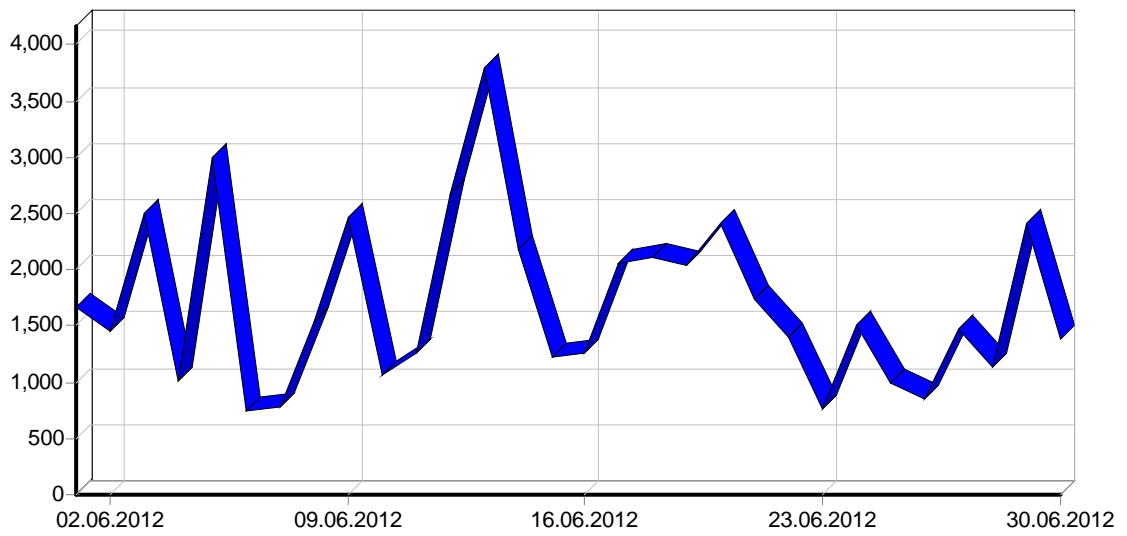

	50,880
	1,696
	9.57
	3,326
	3,107
	16,530
	551
	3.11
	5,319
	177
IP-	1,847
	1.71
	58.36
	35.23
	337.04

					( )
01.06.2012	1,665	525	226	11:08	52,016
02.06.2012	1,460	357	164	05:10	84,912
03.06.2012	2,506	297	176	07:52	86,259
04.06.2012	1,004	250	174	04:34	35,581
05.06.2012	2,991	2,207	156	11:23	71,480
06.06.2012	752	299	156	07:43	30,951
07.06.2012	775	239	204	03:22	27,049
08.06.2012	1,543	966	167	09:20	88,386
09.06.2012	2,463	407	180	08:31	99,047
10.06.2012	1,064	303	132	10:35	53,921
11.06.2012	1,260	502	137	09:37	42,467
12.06.2012	2,684	626	185	10:26	206,382
13.06.2012	3,786	1,139	175	10:34	88,126
14.06.2012	2,187	903	159	08:43	64,490
15.06.2012	1,223	345	214	06:34	51,702
16.06.2012	1,251	353	162	04:12	35,637
17.06.2012	2,047	395	188	07:14	56,444
18.06.2012	2,116	697	192	04:08	51,939
19.06.2012	2,032	676	187	06:17	49,561
20.06.2012	2,402	945	205	04:45	57,747
21.06.2012	1,743	341	190	04:47	95,891
22.06.2012	1,403	600	193	05:17	29,926
23.06.2012	768	306	166	09:52	33,987
24.06.2012	1,505	352	172	07:01	44,233
25.06.2012	994	224	170	10:41	26,641
26.06.2012	858	233	152	06:40	26,976
27.06.2012	1,463	291	185	03:51	38,260
28.06.2012	1,128	300	195	06:41	58,160
29.06.2012	2,417	1,120	158	06:59	57,351
30.06.2012	1,390	332	199	04:31	47,181
	<b>50,880</b>	<b>16,530</b>	<b>5,319</b>	<b>07:11</b>	<b>1,792,719</b>