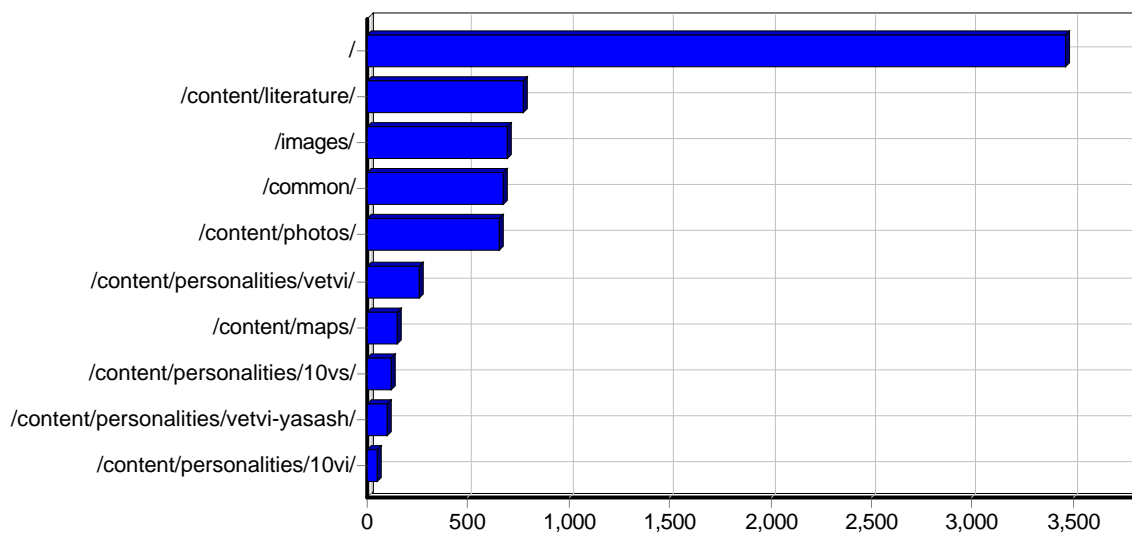

( )
1	http://www.epov.ru/	15,521	0	3,463	579,430
2	http://www.epov.ru/content/literature/	1,994	63	776	538,017
3	http://www.epov.ru/images/	5,937	2	697	41,988
4	http://www.epov.ru/common/	3,657	0	678	5,064
5	http://www.epov.ru/content/photos/	15,137	0	658	460,439
6	http://www.epov.ru/content/personalities/vetvi/	835	0	258	15,985
7	http://www.epov.ru/content/maps/	627	1	150	34,951
8	http://www.epov.ru/content/personalities/10vs/	524	2	119	12,978
9	http://www.epov.ru/content/personalities/vetvi-yasash/	239	0	98	5,132
10	http://www.epov.ru/content/personalities/10vi/	314	0	54	7,575
11	http://www.epov.ru/index.php/content/photos/	233	0	53	4,456
12	http://www.epov.ru/index.php/	365	0	45	1,924
13	http://www.epov.ru/content/literature/rodoslovnaya-korennih-zabaykaltsev/	41	0	40	1,107
14	http://www.epov.ru/content/personalities/10sn/	151	0	37	3,329
15	http://www.epov.ru/content/personalities/10vn/	232	0	37	5,068
16	http://www.epov.ru/content/personalities/9vs/	141	0	32	2,687
17	http://www.epov.ru/content/personalities/9vi/	133	0	32	2,979
18	http://www.epov.ru/content/personalities/10vp/	204	0	30	4,706
19	http://www.epov.ru/index.php/content/photos/common/	70	0	29	1,620
20	http://www.epov.ru/content/personalities/3/	50	0	26	994
21	http://www.epov.ru/content/personalities/6/	60	0	25	1,200
22	http://www.epov.ru/content/personalities/10sm/	60	0	23	1,296
23	http://www.epov.ru/content/personalities/5/	52	0	22	1,066
24	http://www.epov.ru/content/personalities/4/	63	0	21	1,242
25	http://www.epov.ru/content/broshura/	74	0	19	3,547
26	http://www.epov.ru/content/personalities/9sn/	70	0	18	1,412
27	http://www.epov.ru/content/literature/dolina-konduya/	17	0	16	495
28	http://www.epov.ru/content/personalities/8vs/	29	0	14	572
29	http://www.epov.ru/index.php/content/photos/common/common/	14	0	14	5,830
30	http://www.epov.ru/content/literature/ya-vash-dyadya/	15	0	14	282
31	http://www.epov.ru/content/personalities/10vm/	47	0	13	967
32	http://www.epov.ru/content/literature/umirotvorennie-ludi-ne-lubyashie-mir/	13	0	13	342
33	http://www.epov.ru/content/personalities/8sn/	34	0	12	677