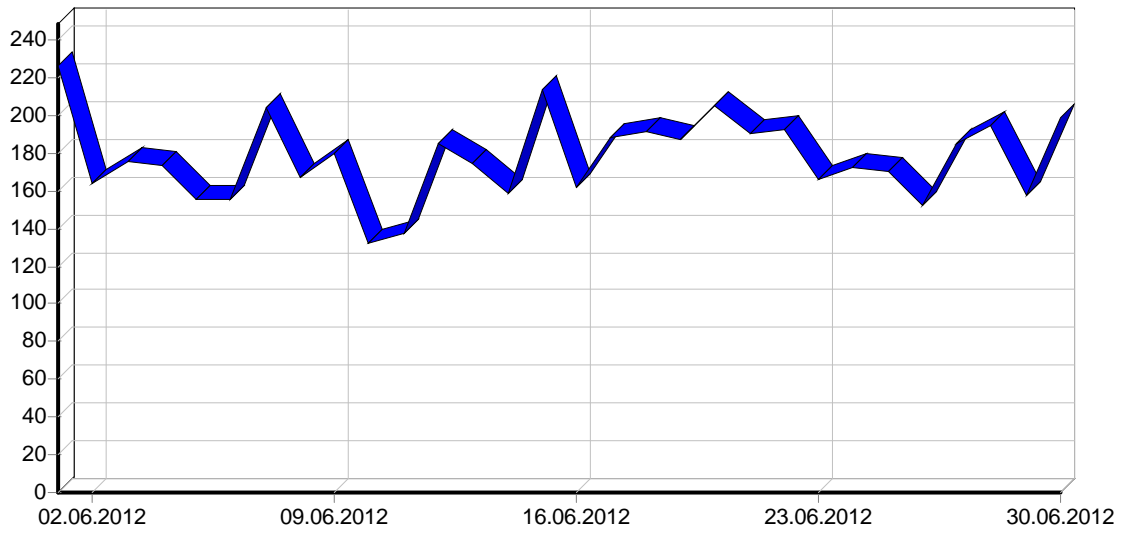

	50,880
	1,696
	9.57
	3,326
	3,107
	16,530
	551
	3.11
	5,319
	177
IP-	1,847
	1.71
	58.36
	35.23
	337.04

					( )
01.06.2012	1,665	525	226	11:08	52,016
02.06.2012	1,460	357	164	05:10	84,912
03.06.2012	2,506	297	176	07:52	86,259
04.06.2012	1,004	250	174	04:34	35,581
05.06.2012	2,991	2,207	156	11:23	71,480
06.06.2012	752	299	156	07:43	30,951
07.06.2012	775	239	204	03:22	27,049
08.06.2012	1,543	966	167	09:20	88,386
09.06.2012	2,463	407	180	08:31	99,047
10.06.2012	1,064	303	132	10:35	53,921
11.06.2012	1,260	502	137	09:37	42,467
12.06.2012	2,684	626	185	10:26	206,382
13.06.2012	3,786	1,139	175	10:34	88,126
14.06.2012	2,187	903	159	08:43	64,490
15.06.2012	1,223	345	214	06:34	51,702
16.06.2012	1,251	353	162	04:12	35,637
17.06.2012	2,047	395	188	07:14	56,444
18.06.2012	2,116	697	192	04:08	51,939
19.06.2012	2,032	676	187	06:17	49,561
20.06.2012	2,402	945	205	04:45	57,747
21.06.2012	1,743	341	190	04:47	95,891
22.06.2012	1,403	600	193	05:17	29,926
23.06.2012	768	306	166	09:52	33,987
24.06.2012	1,505	352	172	07:01	44,233
25.06.2012	994	224	170	10:41	26,641
26.06.2012	858	233	152	06:40	26,976
27.06.2012	1,463	291	185	03:51	38,260
28.06.2012	1,128	300	195	06:41	58,160
29.06.2012	2,417	1,120	158	06:59	57,351
30.06.2012	1,390	332	199	04:31	47,181
	<b>50,880</b>	<b>16,530</b>	<b>5,319</b>	<b>07:11</b>	<b>1,792,719</b>