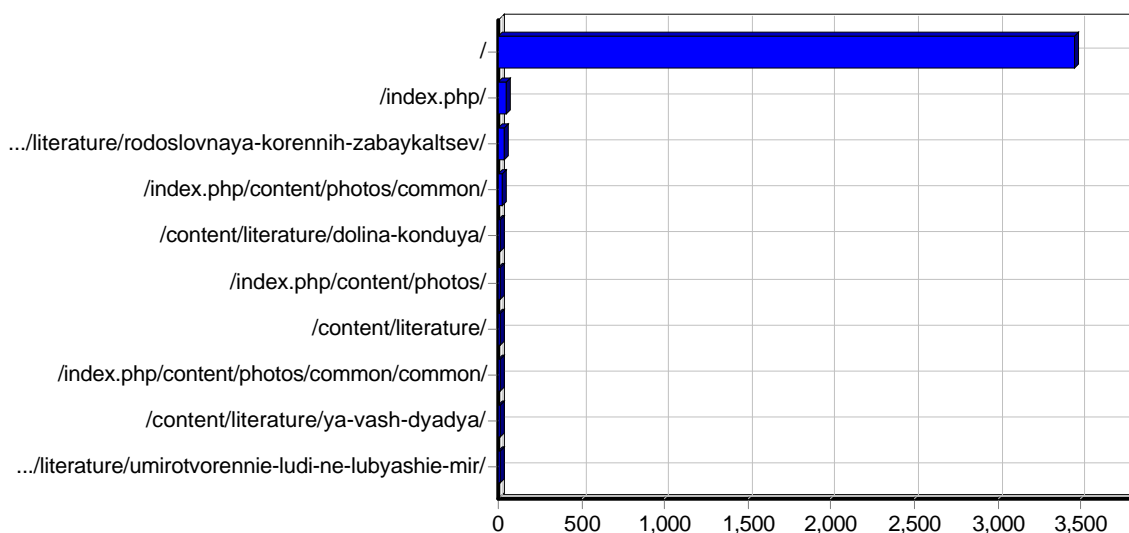

( )
1	http://www.epov.ru/	15,520	0	3,463	579,420
2	http://www.epov.ru/index.php/	365	0	45	1,924
3	http://www.epov.ru/content/literature/rodoslovnaya-korennih-zabaykaltsev/	41	0	40	1,107
4	http://www.epov.ru/index.php/content/photos/common/	67	0	28	1,588
5	http://www.epov.ru/content/literature/dolina-konduya/	17	0	16	495
6	http://www.epov.ru/index.php/content/photos/	20	0	16	2,201
7	http://www.epov.ru/content/literature/	40	0	14	5
8	http://www.epov.ru/index.php/content/photos/common/common/	14	0	14	5,830
9	http://www.epov.ru/content/literature/ya-vash-dyadya/	15	0	14	282
10	http://www.epov.ru/content/literature/umirotvorennie-ludi-ne-lubyashie-mir/	13	0	13	342
11	http://www.epov.ru/admin/common/header.html	12	0	12	1
12	http://www.epov.ru/index.php/content/broshura/content/photos/	63	0	12	978