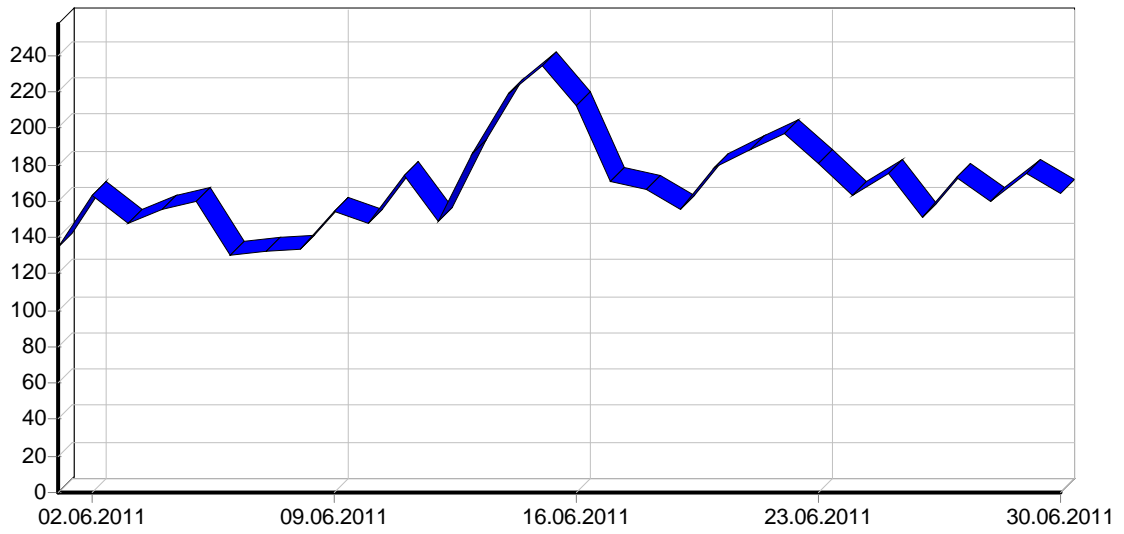

	56,902
	1,896
	11.31
	5,369
	3,158
	17,587
	586
	3.50
	5,031
	167
IP-	2,294
	1.76
	60.09
	32.44
	366.94

					()
01.06.2011	1,211	450	135	14:59	52,894
02.06.2011	1,503	557	163	03:03	36,690
03.06.2011	2,656	980	148	07:38	110,135
04.06.2011	994	258	155	03:34	23,972
05.06.2011	2,701	1,414	160	16:29	61,770
06.06.2011	1,983	433	130	06:02	49,325
07.06.2011	1,144	262	132	01:57	29,795
08.06.2011	1,205	402	134	08:09	27,854
09.06.2011	1,080	232	154	08:25	29,837
10.06.2011	3,667	2,487	148	17:29	51,597
11.06.2011	1,355	315	174	08:35	57,207
12.06.2011	2,000	372	149	09:13	53,682
13.06.2011	2,354	373	186	08:23	119,253
14.06.2011	2,868	1,251	219	02:58	185,480
15.06.2011	2,619	402	234	04:24	90,439
16.06.2011	2,311	355	212	07:32	82,732
17.06.2011	1,618	408	171	29:04	57,568
18.06.2011	1,681	426	166	16:47	85,699
19.06.2011	1,572	400	155	13:23	42,188
20.06.2011	3,015	1,148	179	08:04	59,944
21.06.2011	1,546	502	188	06:29	34,737
22.06.2011	2,342	644	197	06:47	64,535
23.06.2011	1,359	348	181	12:13	35,730
24.06.2011	1,100	391	163	02:24	29,833
25.06.2011	1,428	331	175	03:18	37,732
26.06.2011	3,558	1,134	151	09:15	178,459
27.06.2011	1,250	314	173	02:56	31,234
28.06.2011	2,095	412	160	11:16	63,863
29.06.2011	1,325	335	175	08:38	31,089
30.06.2011	1,362	251	164	03:08	30,811
	56,902	17,587	5,031	08:36	1,846,100