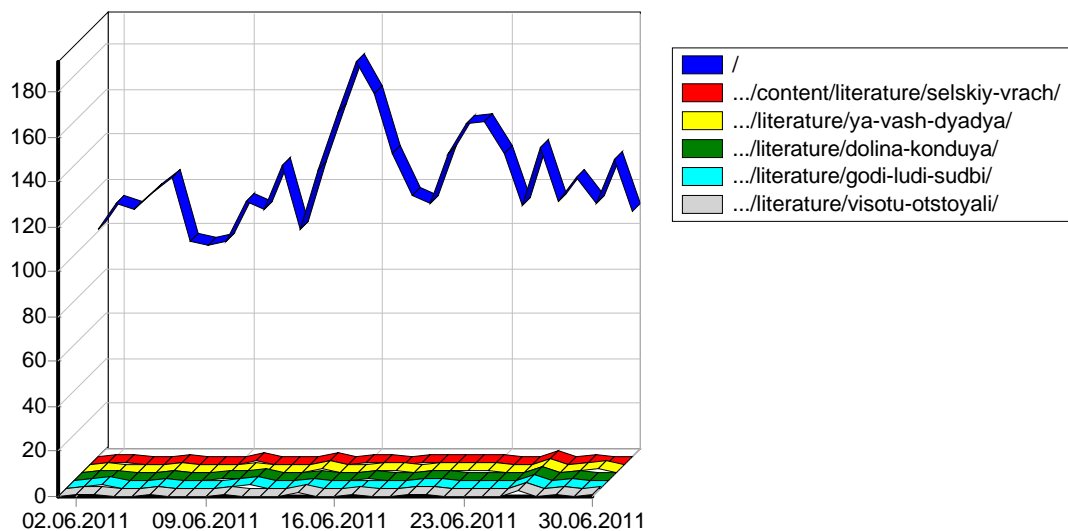

( )
1	http://www.epov.ru/	16,587	0	3,700	528,560
2	http://www.epov.ru/content/literature/selskiy-vrach/	20	0	18	477
3	http://www.epov.ru/content/literature/ya-vash-dyadya/	20	0	17	399
4	http://www.epov.ru/content/literature/dolina-konduya/	17	0	15	495
5	http://www.epov.ru/content/literature/godi-ludi-sudbi/	15	0	14	292
6	http://www.epov.ru/content/literature/visotu-otstoyali/	15	0	14	377
7	http://www.epov.ru/content/literature/rodoslovnaya-korennih-zabaykaltsev/	14	0	13	351
8	http://www.epov.ru/content/literature/neutomimiy-doctor/	14	0	13	587
9	http://www.epov.ru/content/literature/	13	0	9	0
10	http://www.epov.ru/admin/	10	0	8	4
11	http://www.epov.ru/admin/toc.php	7	0	6	7
12	http://www.epov.ru/admin/common/header.html	6	0	6	1
13	http://www.epov.ru/admin/common/footer.html	6	0	6	1