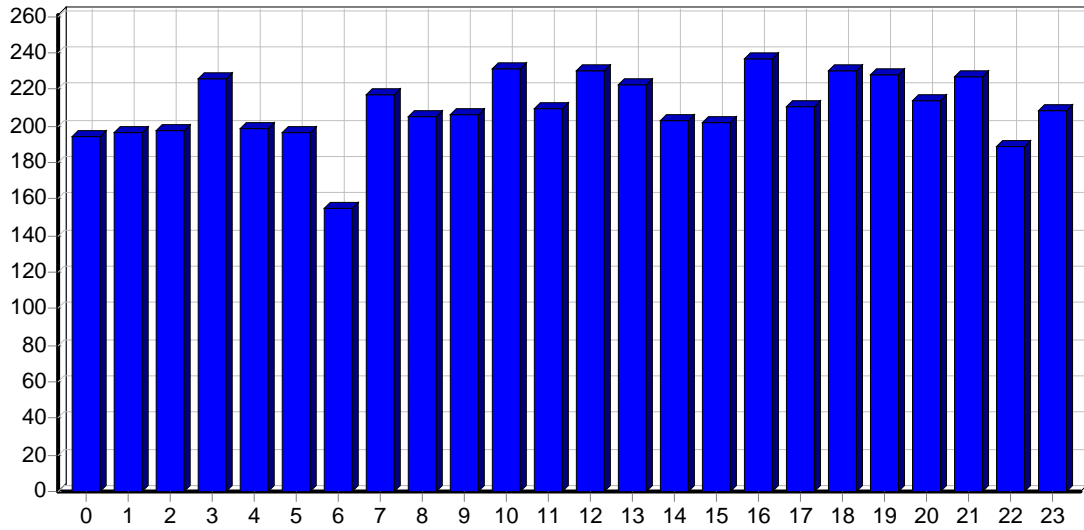

	56,902
	1,896
	11.31
	5,369
	3,158
	17,587
	586
	3.50
	5,031
	167
IP-	2,294
	1.76
	60.09
	32.44
	366.94

					()
01.06.2011	1,211	450	135	14:59	52,894
02.06.2011	1,503	557	163	03:03	36,690
03.06.2011	2,656	980	148	07:38	110,135
04.06.2011	994	258	155	03:34	23,972
05.06.2011	2,701	1,414	160	16:29	61,770
06.06.2011	1,983	433	130	06:02	49,325
07.06.2011	1,144	262	132	01:57	29,795
08.06.2011	1,205	402	134	08:09	27,854
09.06.2011	1,080	232	154	08:25	29,837
10.06.2011	3,667	2,487	148	17:29	51,597
11.06.2011	1,355	315	174	08:35	57,207
12.06.2011	2,000	372	149	09:13	53,682
13.06.2011	2,354	373	186	08:23	119,253
14.06.2011	2,868	1,251	219	02:58	185,480
15.06.2011	2,619	402	234	04:24	90,439
16.06.2011	2,311	355	212	07:32	82,732
17.06.2011	1,618	408	171	29:04	57,568
18.06.2011	1,681	426	166	16:47	85,699
19.06.2011	1,572	400	155	13:23	42,188
20.06.2011	3,015	1,148	179	08:04	59,944
21.06.2011	1,546	502	188	06:29	34,737
22.06.2011	2,342	644	197	06:47	64,535
23.06.2011	1,359	348	181	12:13	35,730
24.06.2011	1,100	391	163	02:24	29,833
25.06.2011	1,428	331	175	03:18	37,732
26.06.2011	3,558	1,134	151	09:15	178,459
27.06.2011	1,250	314	173	02:56	31,234
28.06.2011	2,095	412	160	11:16	63,863
29.06.2011	1,325	335	175	08:38	31,089
30.06.2011	1,362	251	164	03:08	30,811
	56,902	17,587	5,031	08:36	1,846,100