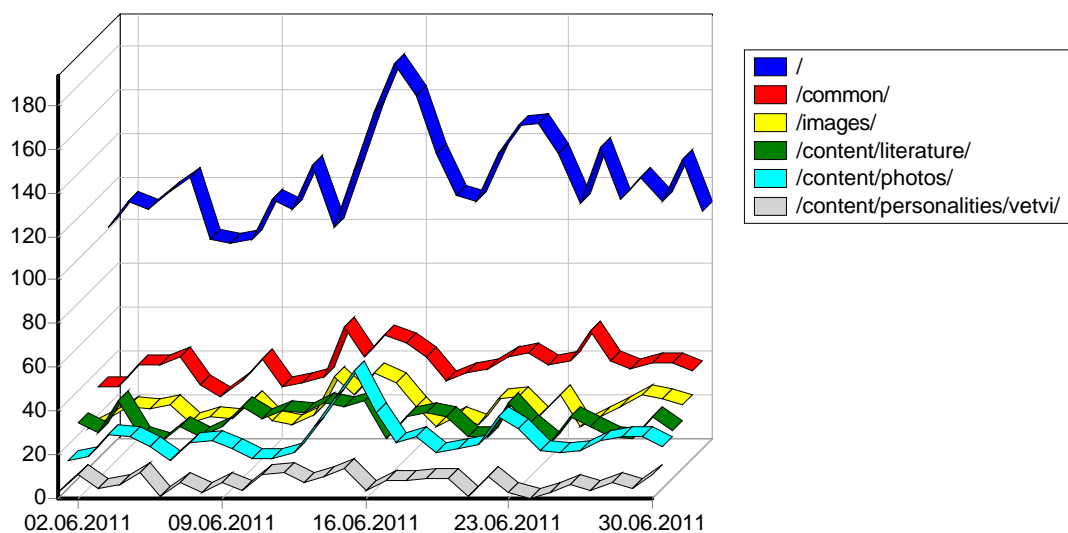

( )
1	http://www.epov.ru/	16,591	0	3,700	528,605
2	http://www.epov.ru/common/	5,278	0	1,283	6,069
3	http://www.epov.ru/images/	7,771	7	830	54,017
4	http://www.epov.ru/content/literature/	2,621	125	767	616,122
5	http://www.epov.ru/content/photos/	14,927	17	670	469,732
6	http://www.epov.ru/content/personalities/vetvi/	679	0	201	9,063
7	http://www.epov.ru/content/maps/	590	8	130	33,164
8	http://www.epov.ru/content/personalities/10vs/	685	0	80	13,787
9	http://www.epov.ru/content/personalities/vetvi-yasash/	194	0	73	2,947
10	http://www.epov.ru/content/personalities/10vi/	497	0	40	9,827
11	http://www.epov.ru/content/personalities/10vn/	386	0	36	6,709
12	http://www.epov.ru/content/personalities/10vp/	304	0	31	5,483
13	http://www.epov.ru/content/broshura/	568	0	30	34,727
14	http://www.epov.ru/content/personalities/10sn/	250	0	27	4,097
15	http://www.epov.ru/content/personalities/6/	75	0	26	1,149
16	http://www.epov.ru/content/personalities/9vi/	197	0	24	3,641