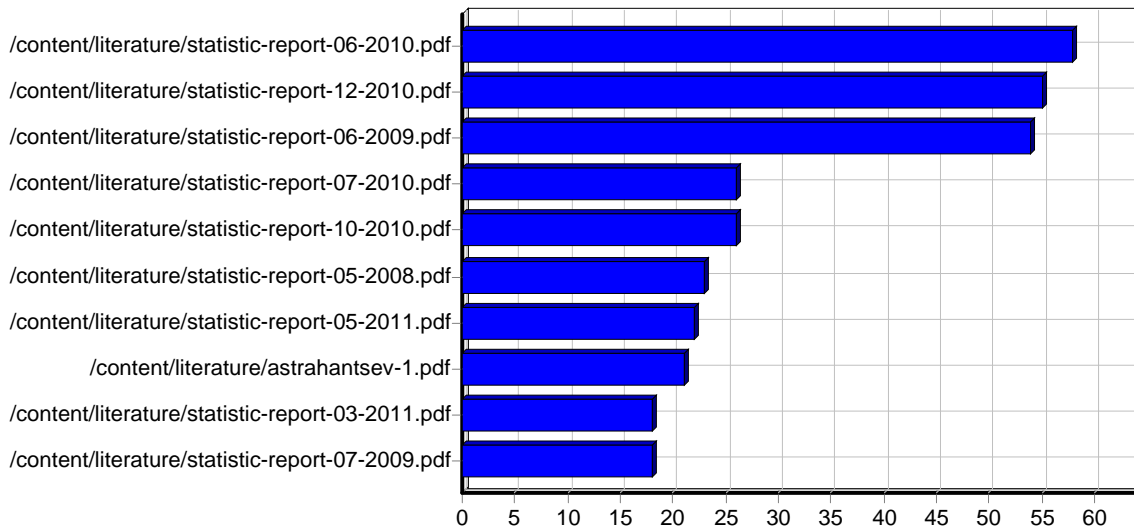

14	http://www.epov.ru/admin/manage.php	45	0	6	16,252
15	http://www.epov.ru/	8	0	4	64
16	http://www.epov.ru//	8	0	4	75
17	http://www.epov.ru/content/	8	0	4	2
18	http://www.epov.ru/content/personalities/vetvi/	3	0	3	0
19	http://www.epov.ru./	208	0	1	2,251
20	http://www.epov.ru/content/personalities/8vm/	1	0	1	0
21	http://www.epov.ru./././	1	0	1	11
22	http://www.epov.ru./././	16	0	1	227
23	http://www.epov.ru././	272	0	1	3,387
		17,314	0	-	553,829

					( )
1	http://www.epov.ru/content/literature/statistic-report-06-2010.pdf	59	0	58	6,865
2	http://www.epov.ru/content/literature/statistic-report-12-2010.pdf	57	1	55	8,143
3	http://www.epov.ru/content/literature/statistic-report-06-2009.pdf	55	0	54	7,834