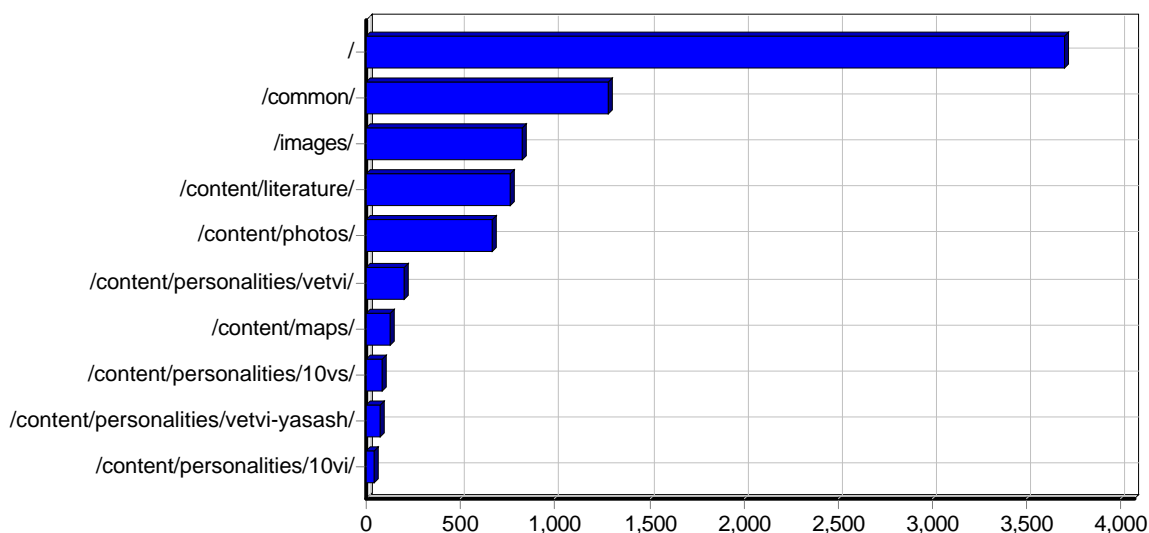

( )
1	http://www.epov.ru/	16,591	0	3,700	528,605
2	http://www.epov.ru/common/	5,278	0	1,283	6,069
3	http://www.epov.ru/images/	7,771	7	830	54,017
4	http://www.epov.ru/content/literature/	2,621	125	767	616,122
5	http://www.epov.ru/content/photos/	14,927	17	670	469,732
6	http://www.epov.ru/content/personalities/vetvi/	679	0	201	9,063
7	http://www.epov.ru/content/maps/	590	8	130	33,164
8	http://www.epov.ru/content/personalities/10vs/	685	0	80	13,787
9	http://www.epov.ru/content/personalities/vetvi-yasash/	194	0	73	2,947
10	http://www.epov.ru/content/personalities/10vi/	497	0	40	9,827
11	http://www.epov.ru/content/personalities/10vn/	386	0	36	6,709
12	http://www.epov.ru/content/personalities/10vp/	304	0	31	5,483
13	http://www.epov.ru/content/broshura/	568	0	30	34,727
14	http://www.epov.ru/content/personalities/10sn/	250	0	27	4,097
15	http://www.epov.ru/content/personalities/6/	75	0	26	1,149
16	http://www.epov.ru/content/personalities/9vi/	197	0	24	3,641