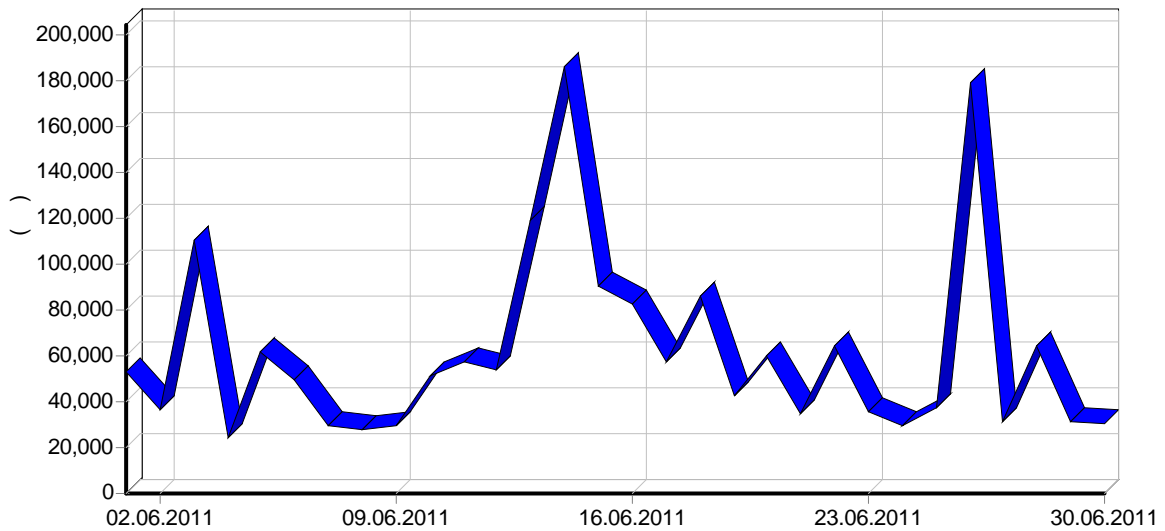

	56,902
	1,896
	11.31
	5,369
	3,158
	17,587
	586
	3.50
	5,031
	167
IP-	2,294
	1.76
	60.09
	32.44
	366.94

					()
01.06.2011	1,211	450	135	14:59	52,894
02.06.2011	1,503	557	163	03:03	36,690
03.06.2011	2,656	980	148	07:38	110,135
04.06.2011	994	258	155	03:34	23,972
05.06.2011	2,701	1,414	160	16:29	61,770
06.06.2011	1,983	433	130	06:02	49,325
07.06.2011	1,144	262	132	01:57	29,795
08.06.2011	1,205	402	134	08:09	27,854
09.06.2011	1,080	232	154	08:25	29,837
10.06.2011	3,667	2,487	148	17:29	51,597
11.06.2011	1,355	315	174	08:35	57,207
12.06.2011	2,000	372	149	09:13	53,682
13.06.2011	2,354	373	186	08:23	119,253
14.06.2011	2,868	1,251	219	02:58	185,480
15.06.2011	2,619	402	234	04:24	90,439
16.06.2011	2,311	355	212	07:32	82,732
17.06.2011	1,618	408	171	29:04	57,568
18.06.2011	1,681	426	166	16:47	85,699
19.06.2011	1,572	400	155	13:23	42,188
20.06.2011	3,015	1,148	179	08:04	59,944
21.06.2011	1,546	502	188	06:29	34,737
22.06.2011	2,342	644	197	06:47	64,535
23.06.2011	1,359	348	181	12:13	35,730
24.06.2011	1,100	391	163	02:24	29,833
25.06.2011	1,428	331	175	03:18	37,732
26.06.2011	3,558	1,134	151	09:15	178,459
27.06.2011	1,250	314	173	02:56	31,234
28.06.2011	2,095	412	160	11:16	63,863
29.06.2011	1,325	335	175	08:38	31,089
30.06.2011	1,362	251	164	03:08	30,811
	56,902	17,587	5,031	08:36	1,846,100