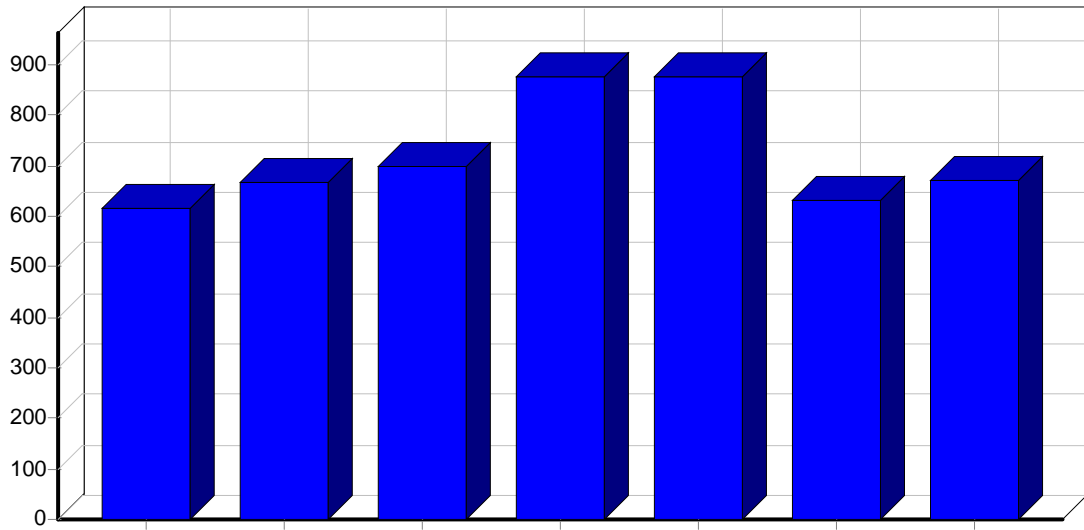

( )
	9,831	615	336,101
	8,602	668	259,757
	7,653	699	313,877
	8,702	875	266,814
	7,615	874	215,803
	9,041	630	249,135
	5,458	670	204,611
	56,902	5,031	1,846,100