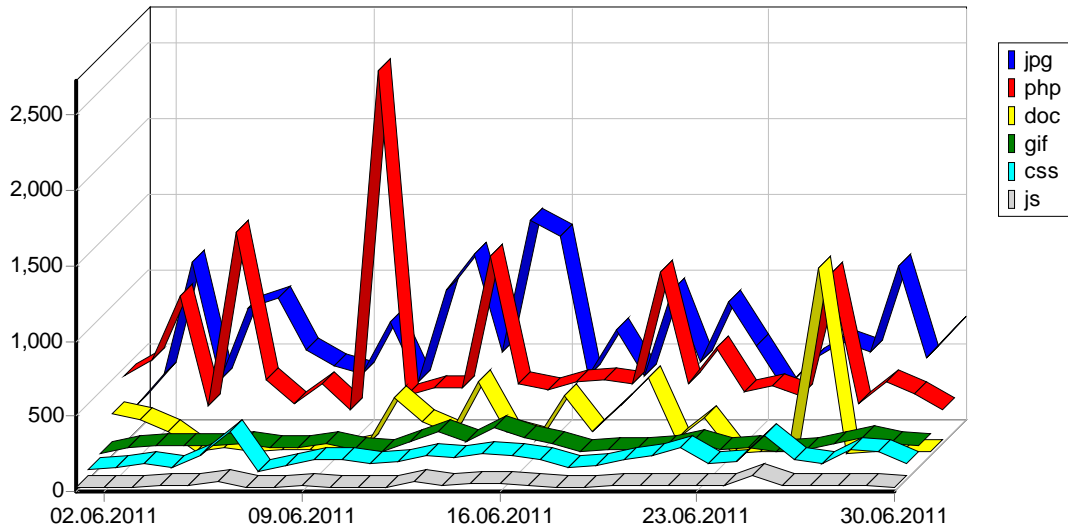

( )
1	jpg	19,927	32	613,783
2	php	17,302	0	553,826
3	doc	5,599	2	176,439
4	gif	4,472	0	1,250
5	css	4,139	0	4,427
6	js	1,187	0	1,677
7	pdf	1,094	123	493,678
8		12	0	134
9	html	12	0	3
		53,744	157	1,845,221