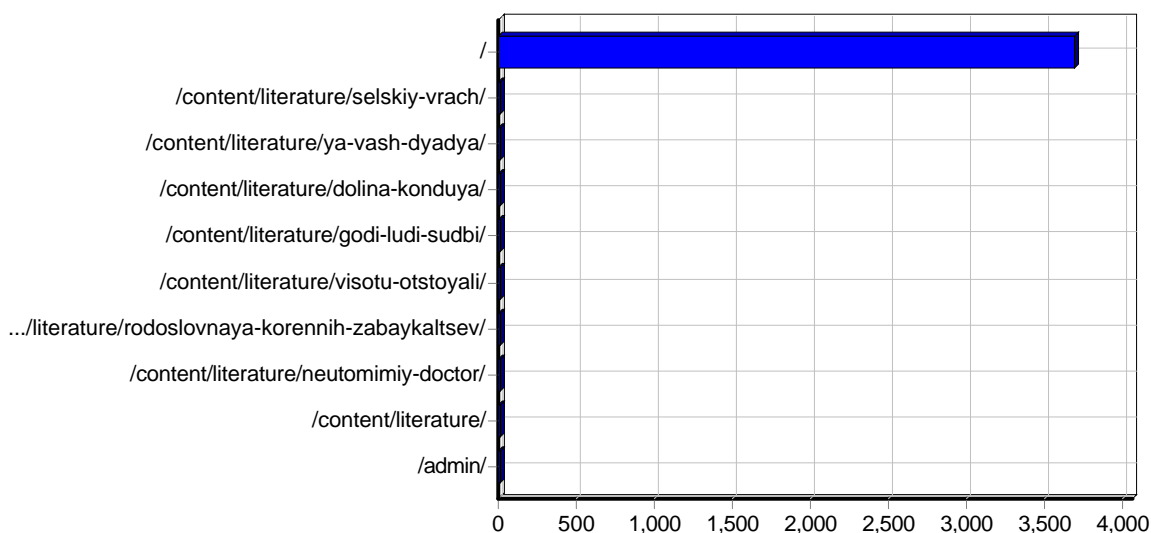

( )
1	http://www.epov.ru/	16,587	0	3,700	528,560
2	http://www.epov.ru/content/literature/selskiy-vrach/	20	0	18	477
3	http://www.epov.ru/content/literature/ya-vash-dyadya/	20	0	17	399
4	http://www.epov.ru/content/literature/dolina-konduya/	17	0	15	495
5	http://www.epov.ru/content/literature/godi-ludi-sudbi/	15	0	14	292
6	http://www.epov.ru/content/literature/visotu-otstoyali/	15	0	14	377
7	http://www.epov.ru/content/literature/rodoslovnaya-korennih-zabaykaltsev/	14	0	13	351
8	http://www.epov.ru/content/literature/neutomimiy-doctor/	14	0	13	587
9	http://www.epov.ru/content/literature/	13	0	9	0
10	http://www.epov.ru/admin/	10	0	8	4
11	http://www.epov.ru/admin/toc.php	7	0	6	7
12	http://www.epov.ru/admin/common/header.html	6	0	6	1
13	http://www.epov.ru/admin/common/footer.html	6	0	6	1