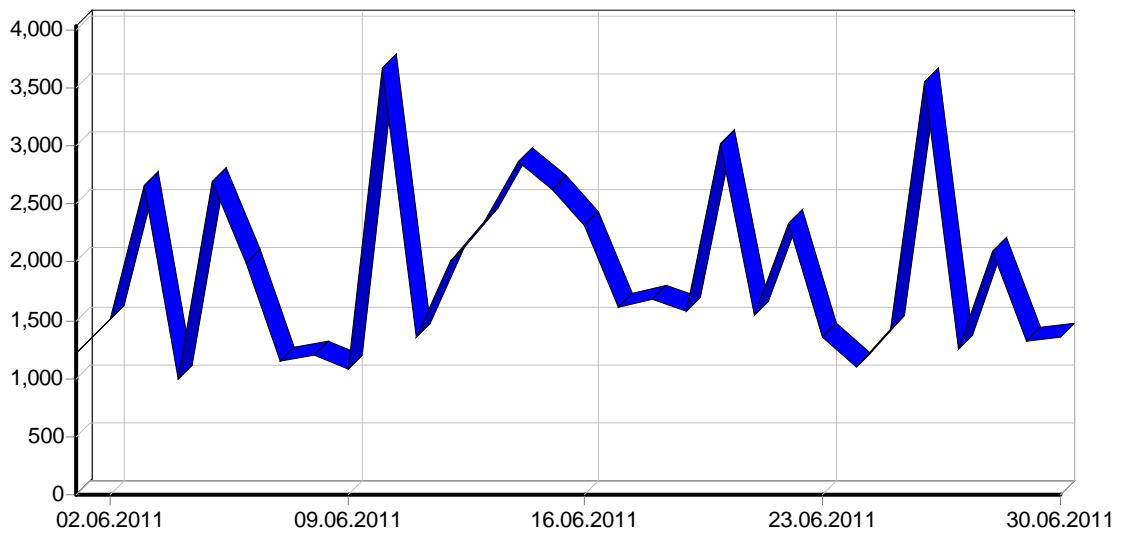

	56,902
	1,896
	11.31
	5,369
	3,158
	17,587
	586
	3.50
	5,031
	167
IP-	2,294
	1.76
	60.09
	32.44
	366.94

					()
01.06.2011	1,211	450	135	14:59	52,894
02.06.2011	1,503	557	163	03:03	36,690
03.06.2011	2,656	980	148	07:38	110,135
04.06.2011	994	258	155	03:34	23,972
05.06.2011	2,701	1,414	160	16:29	61,770
06.06.2011	1,983	433	130	06:02	49,325
07.06.2011	1,144	262	132	01:57	29,795
08.06.2011	1,205	402	134	08:09	27,854
09.06.2011	1,080	232	154	08:25	29,837
10.06.2011	3,667	2,487	148	17:29	51,597
11.06.2011	1,355	315	174	08:35	57,207
12.06.2011	2,000	372	149	09:13	53,682
13.06.2011	2,354	373	186	08:23	119,253
14.06.2011	2,868	1,251	219	02:58	185,480
15.06.2011	2,619	402	234	04:24	90,439
16.06.2011	2,311	355	212	07:32	82,732
17.06.2011	1,618	408	171	29:04	57,568
18.06.2011	1,681	426	166	16:47	85,699
19.06.2011	1,572	400	155	13:23	42,188
20.06.2011	3,015	1,148	179	08:04	59,944
21.06.2011	1,546	502	188	06:29	34,737
22.06.2011	2,342	644	197	06:47	64,535
23.06.2011	1,359	348	181	12:13	35,730
24.06.2011	1,100	391	163	02:24	29,833
25.06.2011	1,428	331	175	03:18	37,732
26.06.2011	3,558	1,134	151	09:15	178,459
27.06.2011	1,250	314	173	02:56	31,234
28.06.2011	2,095	412	160	11:16	63,863
29.06.2011	1,325	335	175	08:38	31,089
30.06.2011	1,362	251	164	03:08	30,811
	56,902	17,587	5,031	08:36	1,846,100