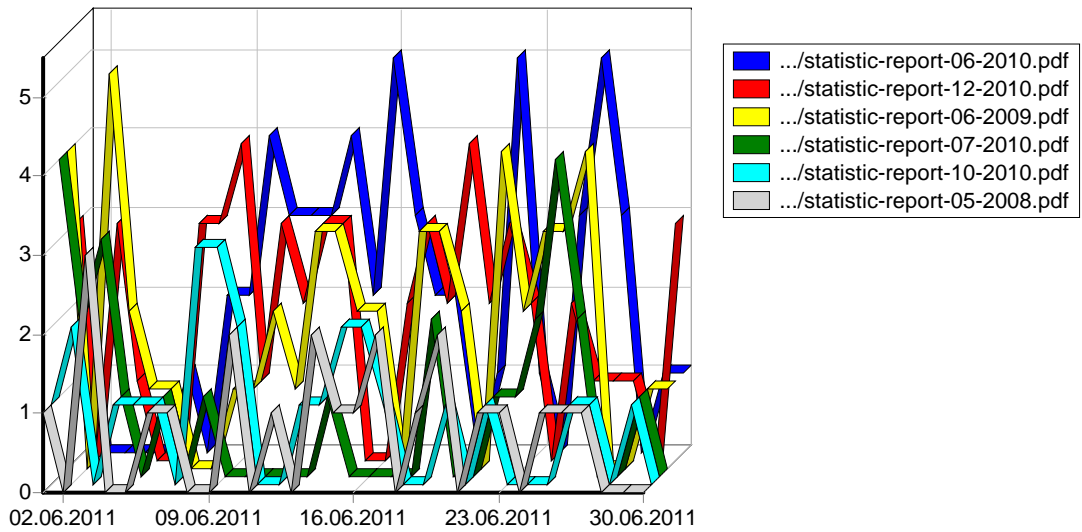

14	http://www.epov.ru/admin/manage.php	45	0	6	16,252
15	http://www.epov.ru/	8	0	4	64
16	http://www.epov.ru//	8	0	4	75
17	http://www.epov.ru/content/	8	0	4	2
18	http://www.epov.ru/content/personalities/vetvi/	3	0	3	0
19	http://www.epov.ru./	208	0	1	2,251
20	http://www.epov.ru/content/personalities/8vm/	1	0	1	0
21	http://www.epov.ru./././	1	0	1	11
22	http://www.epov.ru./././	16	0	1	227
23	http://www.epov.ru././	272	0	1	3,387
		17,314	0	-	553,829

					( )
1	http://www.epov.ru/content/literature/statistic-report-06-2010.pdf	59	0	58	6,865
2	http://www.epov.ru/content/literature/statistic-report-12-2010.pdf	57	1	55	8,143
3	http://www.epov.ru/content/literature/statistic-report-06-2009.pdf	55	0	54	7,834