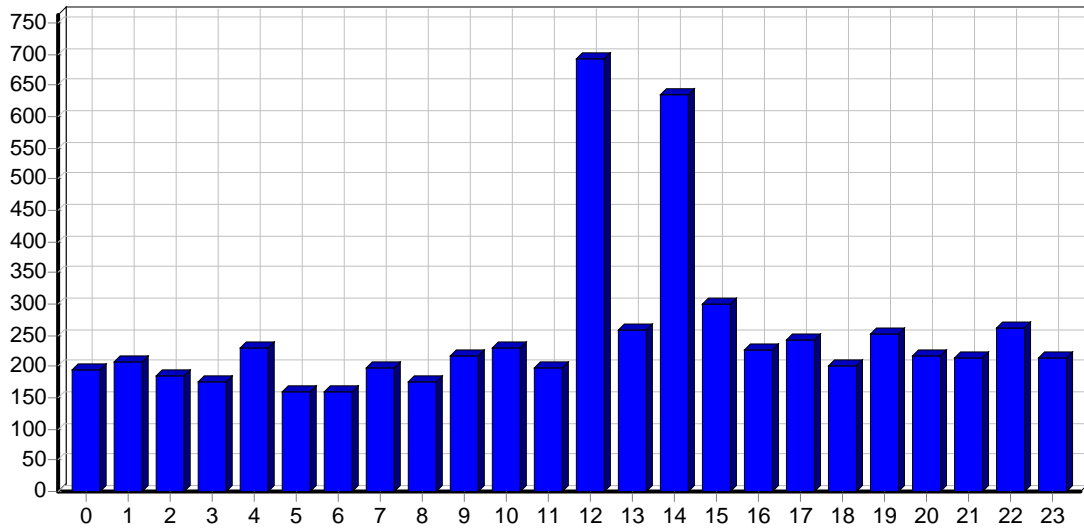

	52,355
	1,745
	8.66
	6,779
	3,333
	15,260
	508
	2.52
	6,046
	201
IP-	1,790
	1.29
	44.12
	25.89
	224.17

					()
01.06.2010	3,164	971	237	17:22	101,171
02.06.2010	1,272	387	213	06:22	33,074
03.06.2010	1,880	1,099	204	12:02	63,028
04.06.2010	2,373	756	233	10:49	73,071
05.06.2010	1,870	768	236	09:16	42,964
06.06.2010	2,482	418	273	06:31	60,504
07.06.2010	1,606	516	291	01:58	32,842
08.06.2010	1,961	471	212	14:08	44,916
09.06.2010	1,713	554	205	05:35	40,605
10.06.2010	1,118	279	188	09:20	23,458
11.06.2010	1,714	470	216	08:21	34,948
12.06.2010	2,481	942	212	08:44	44,991
13.06.2010	2,142	374	222	13:51	37,999
14.06.2010	982	323	198	02:27	17,544
15.06.2010	1,363	319	187	17:45	37,401
16.06.2010	1,231	304	173	02:03	30,760
17.06.2010	1,836	375	212	02:29	55,696
18.06.2010	5,162	1,921	200	22:58	164,138
19.06.2010	1,263	369	204	02:35	25,304
20.06.2010	962	259	189	02:17	21,163
21.06.2010	1,438	298	181	09:52	31,516
22.06.2010	2,933	668	187	16:29	147,154
23.06.2010	966	244	191	02:45	17,643
24.06.2010	1,379	378	201	04:21	24,947
25.06.2010	1,480	362	219	22:17	30,506
26.06.2010	1,040	306	176	02:26	42,152
27.06.2010	1,689	386	185	11:02	28,327
28.06.2010	1,139	311	182	09:41	19,841
29.06.2010	1,584	365	190	04:51	25,241
30.06.2010	132	67	29	43	2,430
	52,355	15,260	6,046	08:58	1,355,350