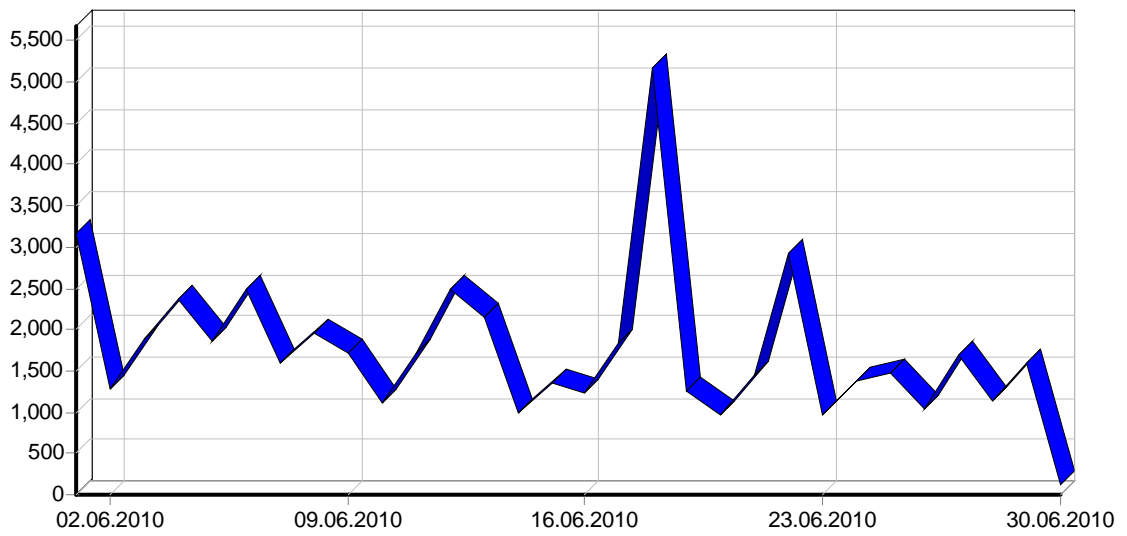

52,355
	1,745
	8.66
	6,779
	3,333
	15,260
	508
	2.52
	6,046
	201
IP-	1,790
	1.29
	44.12
	25.89
	224.17