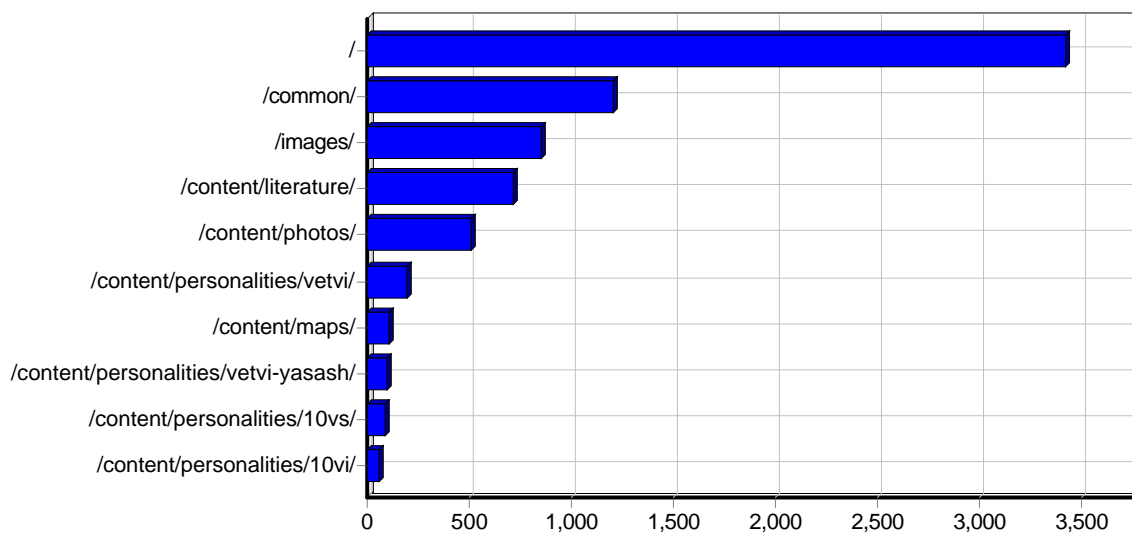

( )
1	http://www.epov.ru/	14,298	0	3,419	345,983
2	http://www.epov.ru/common/	5,785	0	1,205	6,833
3	http://www.epov.ru/images/	8,296	10	855	54,794
4	http://www.epov.ru/content/literature/	2,224	51	715	446,591
5	http://www.epov.ru/content/photos/	9,799	4	511	291,244
6	http://www.epov.ru/content/personalities/vetvi/	1,020	0	192	18,295
7	http://www.epov.ru/content/maps/	553	1	106	27,754
8	http://www.epov.ru/content/personalities/vetvi-yasash/	355	0	101	7,266
9	http://www.epov.ru/content/personalities/10vs/	1,033	1	86	20,761
10	http://www.epov.ru/content/personalities/10vi/	738	0	63	13,814
11	http://www.epov.ru/content/personalities/10vp/	541	0	51	10,666
12	http://www.epov.ru/content/personalities/10sn/	380	0	42	6,798
13	http://www.epov.ru/content/personalities/10vn/	605	0	42	7,274
14	http://www.epov.ru/content/broshura/	252	0	27	8,367
15	http://www.epov.ru/content/personalities/9vi/	291	0	26	5,897
16	http://www.epov.ru/content/personalities/10sm/	149	0	26	1,890
17	http://www.epov.ru/content/personalities/10vm/	153	0	25	2,610
18	http://www.epov.ru/content/personalities/7/	87	0	24	1,075
19	http://www.epov.ru/content/personalities/9vs/	236	0	23	4,916
20	http://www.epov.ru/content/personalities/9sn/	159	0	23	3,016
21	http://www.epov.ru/content/personalities/9vn/	228	0	21	3,635
22	http://www.epov.ru/content/personalities/6/	86	0	21	1,189
23	http://www.epov.ru/content/personalities/8sn/	75	0	19	1,345
24	http://www.epov.ru/content/personalities/7sm/	44	2	19	468
25	http://www.epov.ru/content/literature/godi-ludi-sudbi/	19	0	19	202
26	http://www.epov.ru/content/personalities/7sn/	43	0	18	468
27	http://www.epov.ru/content/literature/ya-vash-dyadya/	18	0	18	188
28	http://www.epov.ru/content/personalities/8vn/	70	0	18	774
29	http://www.epov.ru/content/personalities/9vp/	127	0	17	2,373
30	http://www.epov.ru/content/personalities/4/	81	0	17	972
31	http://www.epov.ru/content/personalities/5/	68	0	16	878
32	http://www.epov.ru/content/personalities/8vs/	51	0	16	556
33	http://www.epov.ru/content/literature/dolina-konduya/	16	0	16	330
34	http://www.epov.ru/content/literature/neutomimiy-doctor/	16	0	16	436