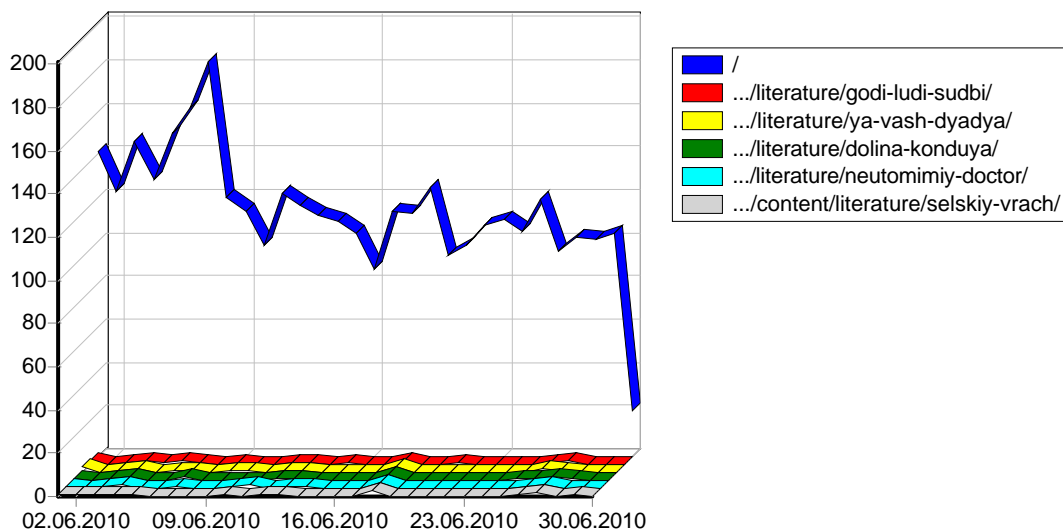

( )
1	http://www.epov.ru/	14,295	0	3,419	345,951
2	http://www.epov.ru/content/literature/godi-ludi-sudbi/	19	0	19	202
3	http://www.epov.ru/content/literature/ya-vash-dyadya/	18	0	18	188
4	http://www.epov.ru/content/literature/dolina-konduya/	16	0	16	330
5	http://www.epov.ru/content/literature/neutomimiy-doctor/	16	0	16	436
6	http://www.epov.ru/content/literature/selskiy-vrach/	15	0	15	212
7	http://www.epov.ru/content/literature/rodoslovnaya-korennih-zabaykaltsev/	14	0	14	270
8	http://www.epov.ru/content/literature/visotu-otstoyali/	14	0	14	290
9	http://www.epov.ru/admin/manage.php	206	0	12	43,925
10	http://www.epov.ru/admin/toc.php	15	0	12	15
11	http://www.epov.ru/content/literature/	15	0	12	0
12	http://www.epov.ru/admin/	18	0	12	8
13	http://www.epov.ru/admin/common/footer.html	12	0	12	2