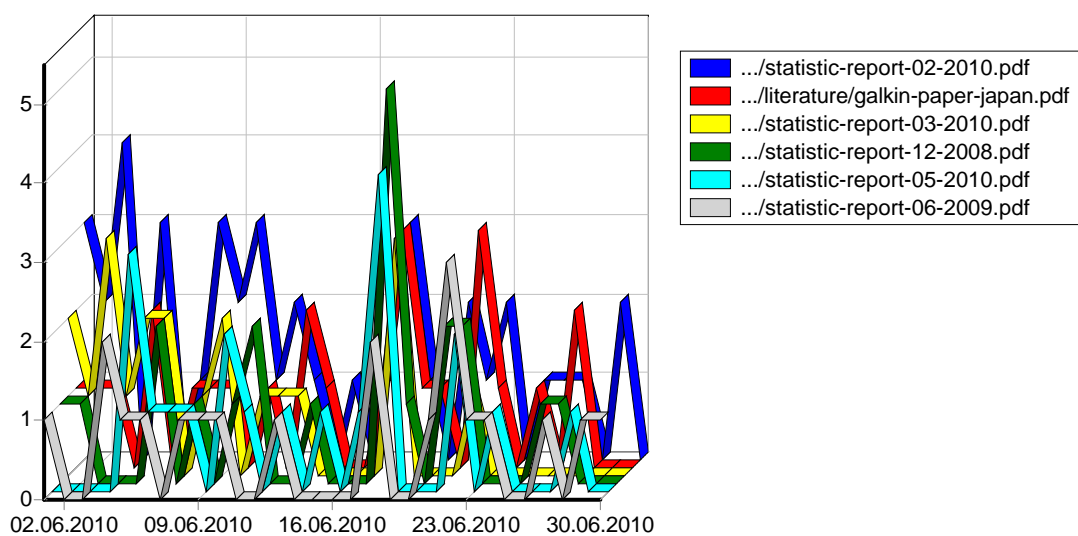

14	http://www.epov.ru/admin/common/header.html	12	0	12	2
15	http://www.epov.ru/content/personalities/7/	3	0	3	0
16	http://www.epov.ru/content/	8	0	3	2
17	http://www.epov.ru/content/personalities/10vi/	2	0	2	0
18	http://www.epov.ru/	3	0	2	23
19	http://www.epov.ruhttp://www.epov.ru/	4	0	2	714
20	http://www.epov.ru/. /	113	0	2	1,085
21	http://www.epov.ru/content/personalities/9vs/	2	0	2	0
22	http://www.epov.ru/content/personalities/6/	1	0	1	0
23	http://www.epov.ru/content/personalities/vetvi/	1	0	1	0
24	http://www.epov.ru/content/personalities/9vi/	1	0	1	0
25	http://www.epov.ru/content/personalities/9sn/	1	0	1	0
26	http://www.epov.ru/. / . /	267	0	1	3,300
27	http://www.epov.ru/. / . / . /	19	0	1	245
28	http://www.epov.ru/. / . / . / . /	1	0	1	10
29	http://www.epov.ru////////	2	0	1	21
30	http://www.epov.ru/content/personalities/10vs/	1	0	1	0
31	http://www.epov.ru/content/personalities/0/	1	0	1	0
32	http://www.epov.ru//	1	0	1	9
		15,116	0	-	397,250