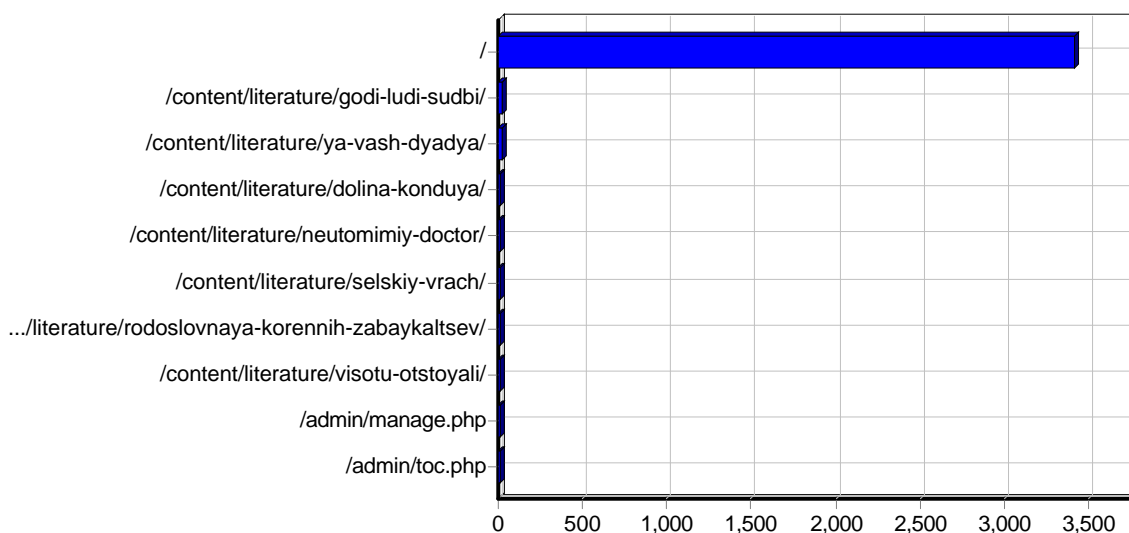

( )
1	http://www.epov.ru/	14,295	0	3,419	345,951
2	http://www.epov.ru/content/literature/godi-ludi-sudbi/	19	0	19	202
3	http://www.epov.ru/content/literature/ya-vash-dyadya/	18	0	18	188
4	http://www.epov.ru/content/literature/dolina-konduya/	16	0	16	330
5	http://www.epov.ru/content/literature/neutomimiy-doctor/	16	0	16	436
6	http://www.epov.ru/content/literature/selskiy-vrach/	15	0	15	212
7	http://www.epov.ru/content/literature/rodoslovnaya-korennih-zabaykaltsev/	14	0	14	270
8	http://www.epov.ru/content/literature/visotu-otstoyali/	14	0	14	290
9	http://www.epov.ru/admin/manage.php	206	0	12	43,925
10	http://www.epov.ru/admin/toc.php	15	0	12	15
11	http://www.epov.ru/content/literature/	15	0	12	0
12	http://www.epov.ru/admin/	18	0	12	8
13	http://www.epov.ru/admin/common/footer.html	12	0	12	2