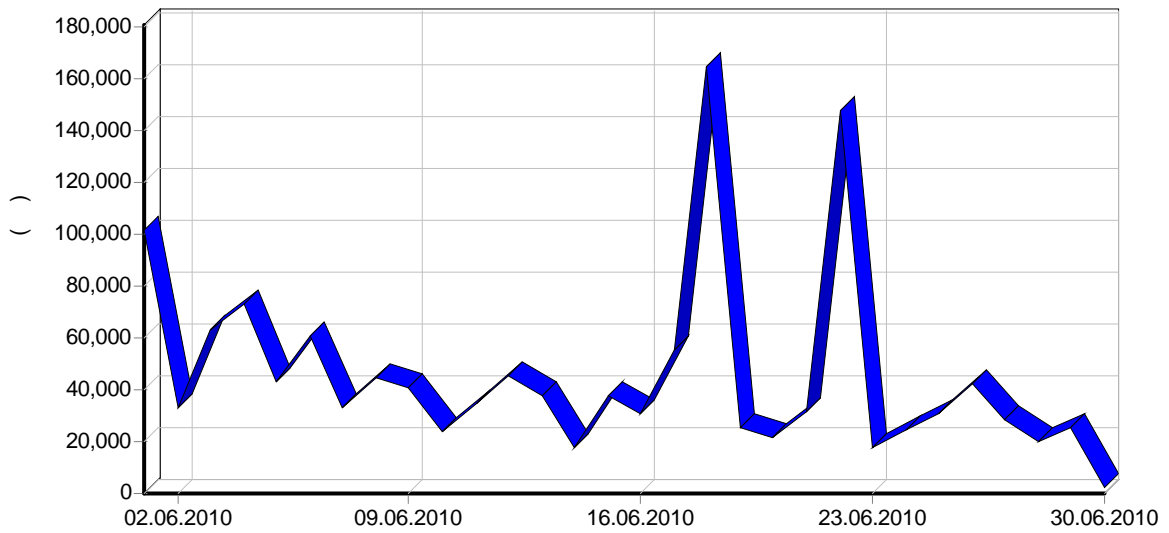

( )
01.06.2010	3,164	971	237	17:22	101,171
02.06.2010	1,272	387	213	06:22	33,074
03.06.2010	1,880	1,099	204	12:02	63,028
04.06.2010	2,373	756	233	10:49	73,071
05.06.2010	1,870	768	236	09:16	42,964
06.06.2010	2,482	418	273	06:31	60,504
07.06.2010	1,606	516	291	01:58	32,842
08.06.2010	1,961	471	212	14:08	44,916
09.06.2010	1,713	554	205	05:35	40,605
10.06.2010	1,118	279	188	09:20	23,458
11.06.2010	1,714	470	216	08:21	34,948
12.06.2010	2,481	942	212	08:44	44,991
13.06.2010	2,142	374	222	13:51	37,999
14.06.2010	982	323	198	02:27	17,544
15.06.2010	1,363	319	187	17:45	37,401
16.06.2010	1,231	304	173	02:03	30,760
17.06.2010	1,836	375	212	02:29	55,696
18.06.2010	5,162	1,921	200	22:58	164,138
19.06.2010	1,263	369	204	02:35	25,304
20.06.2010	962	259	189	02:17	21,163
21.06.2010	1,438	298	181	09:52	31,516
22.06.2010	2,933	668	187	16:29	147,154
23.06.2010	966	244	191	02:45	17,643
24.06.2010	1,379	378	201	04:21	24,947
25.06.2010	1,480	362	219	22:17	30,506
26.06.2010	1,040	306	176	02:26	42,152
27.06.2010	1,689	386	185	11:02	28,327
28.06.2010	1,139	311	182	09:41	19,841
29.06.2010	1,584	365	190	04:51	25,241
30.06.2010	132	67	29	43	2,430
	52,355	15,260	6,046	08:58	1,355,350