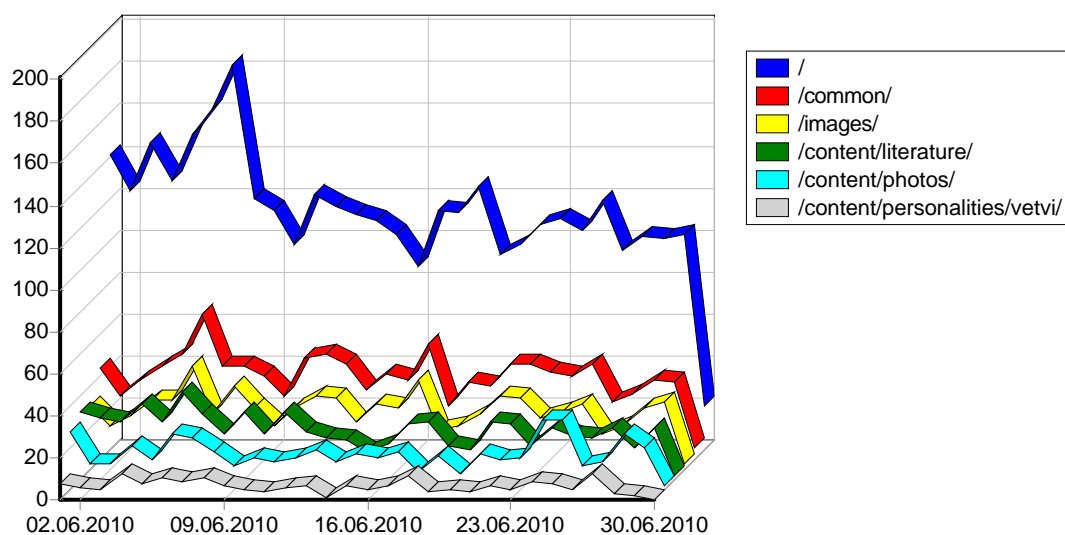

35	http://www.epov.ru/content/literature/statistic-report-10-2007.pdf	12	0	12	650
36	http://www.epov.ru/content/literature/statistic-report-11-2007.pdf	12	0	12	626
37	http://www.epov.ru/content/literature/astrahantsev-2.pdf	12	2	12	22,689
38	http://www.epov.ru/content/literature/astrahantsev-5.pdf	12	0	12	21,238
39	http://www.epov.ru/content/literature/statistic-report-02-2008.pdf	12	0	12	852
40	http://www.epov.ru/content/literature/statistic-report-02-2009.pdf	12	0	12	715
41	http://www.epov.ru/content/literature/statistic-report-03-2009.pdf	12	0	12	999
42	http://www.epov.ru/content/literature/astrahantsev-4.pdf	11	0	11	22,888
43	http://www.epov.ru/content/literature/astrahantsev-3.pdf	11	0	11	14,955
44	http://www.epov.ru/content/literature/statistic-report-09-2008.pdf	11	0	11	718
45	http://www.epov.ru/content/literature/astrahantsev-8.pdf	11	0	11	3,526
46	http://www.epov.ru/content/literature/astrahantsev-6.pdf	11	0	11	11,953
47	http://www.epov.ru/content/literature/astrahantsev-9.pdf	11	0	11	4,739
48	http://www.epov.ru/content/literature/astrahantsev-7.pdf	10	0	10	14,528
49	http://www.epov.ru/content/literature/achik-tash.pdf	9	0	9	18,215
50	http://www.epov.ru/content/literature/astrahantsev-10.pdf	9	0	9	1,493
		805	33	-	340,314
		813	33	-	347,229