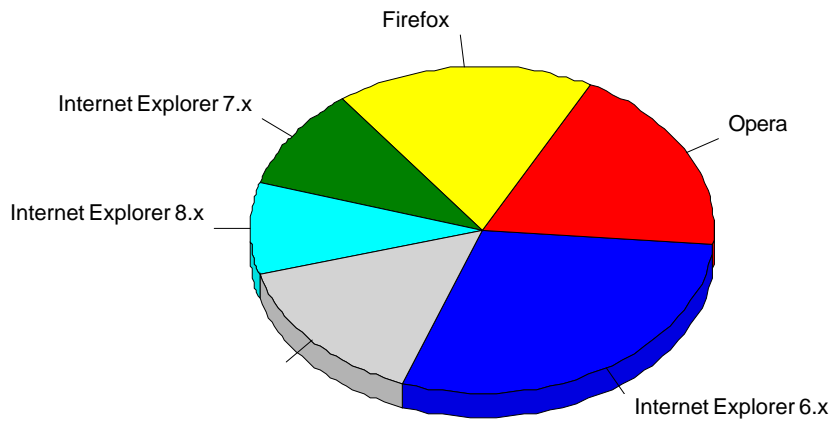

%
1	Internet Explorer 6.x	8,475	580	29.00%
2	Opera	6,823	377	18.85%
3	Firefox	6,359	360	18.00%
4	Internet Explorer 7.x	3,056	200	10.00%
5	Internet Explorer 8.x	6,339	184	9.20%
6	Safari	1,222	61	3.05%
7	Netscape 5.x	172	40	2.00%
8	searchsite.akvador allsite	30	30	1.50%
9	Internet Explorer 5.x	107	22	1.10%
10	Microsoft Office Protocol Discovery	23	21	1.05%
11	Avant Browser	10	10	0.50%
12	Microsoft Office Existence Discovery	13	10	0.50%
13		409	9	0.45%
14	Netscape 4.x	24	8	0.40%