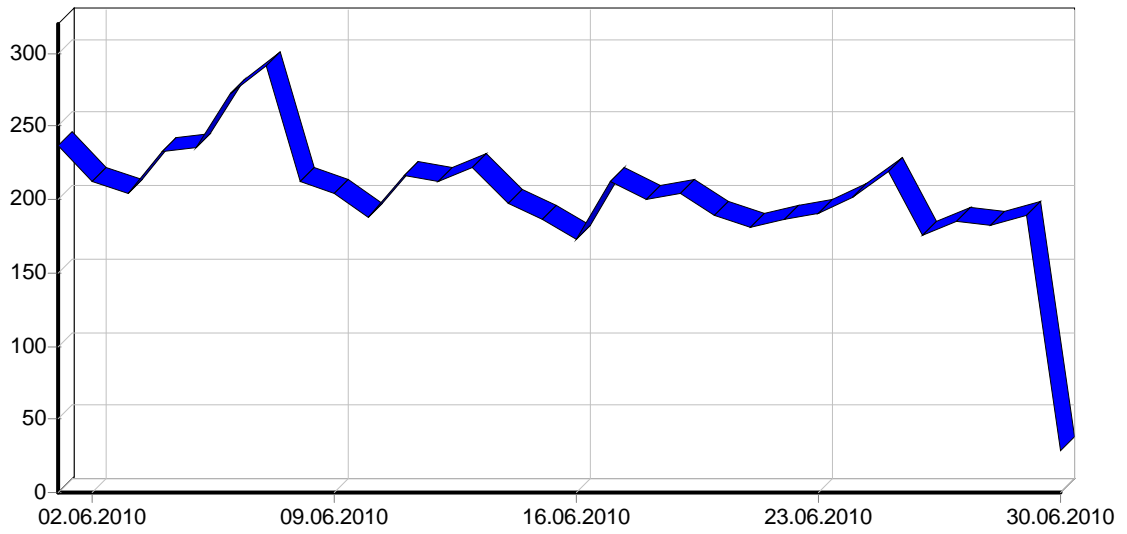

52,355
	1,745
	8.66
	6,779
	3,333
	15,260
	508
	2.52
	6,046
	201
IP-	1,790
	1.29
	44.12
	25.89
	224.17