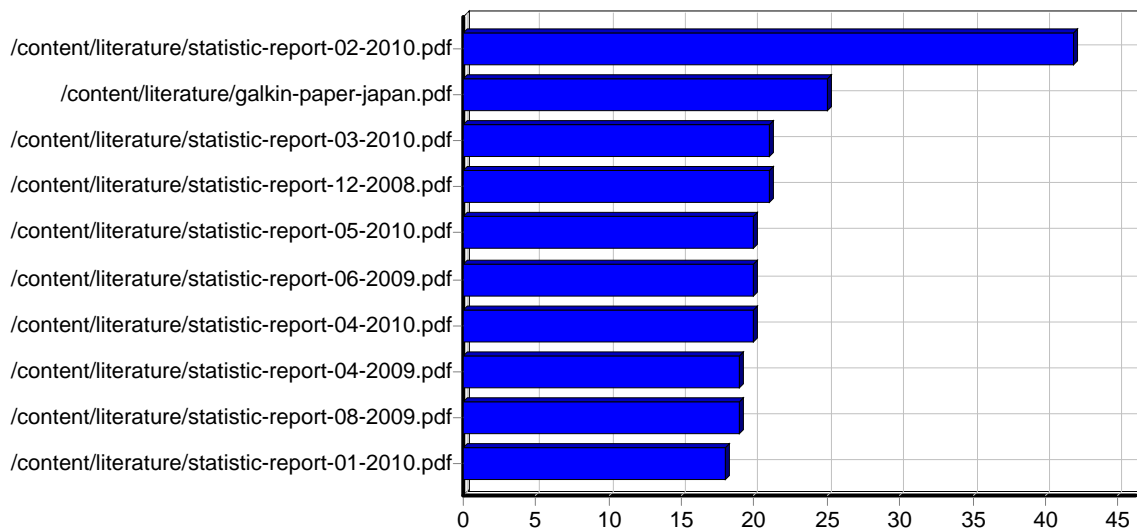

( )
1	http://www.epov.ru/content/literature/statistic-report-02-2010.pdf	49	6	42	5,961
2	http://www.epov.ru/content/literature/galkin-paper-japan.pdf	38	13	25	6,075
3	http://www.epov.ru/content/literature/statistic-report-03-2010.pdf	22	0	21	2,564
4	http://www.epov.ru/content/literature/statistic-report-12-2008.pdf	22	0	21	2,082
5	http://www.epov.ru/content/literature/statistic-report-05-2010.pdf	24	4	20	2,924
6	http://www.epov.ru/content/literature/statistic-report-06-2009.pdf	22	1	20	1,799
7	http://www.epov.ru/content/literature/statistic-report-04-2010.pdf	25	5	20	2,719
8	http://www.epov.ru/content/literature/statistic-report-04-2009.pdf	21	0	19	2,192
9	http://www.epov.ru/content/literature/statistic-report-08-2009.pdf	19	0	19	1,726
10	http://www.epov.ru/content/literature/statistic-report-01-2010.pdf	19	1	18	2,228
11	http://www.epov.ru/content/literature/statistic-report-07-2008.pdf	19	0	18	1,721
12	http://www.epov.ru/content/literature/statistic-report-07-2009.pdf	18	0	18	1,859
13	http://www.epov.ru/content/literature/statistic-report-08-2008.pdf	19	0	18	1,677
14	http://www.epov.ru/content/literature/statistic-report-01-2008.pdf	19	0	18	2,046
15	http://www.epov.ru/content/literature/statistic-report-06-2008.pdf	18	1	17	1,814
16	http://www.epov.ru/content/literature/statistic-report-05-2009.pdf	17	0	17	1,227
17	http://www.epov.ru/content/literature/statistic-report-03-2008.pdf	16	0	16	1,156
18	http://www.epov.ru/content/literature/statistic-report-01-2009.pdf	16	0	16	1,610
19	http://www.epov.ru/content/literature/statistic-report.pdf	16	0	16	1,646
20	http://www.epov.ru/content/literature/statistic-report-11-2008.pdf	15	0	15	1,162
21	http://www.epov.ru/content/literature/statistic-report-05-2007.pdf	15	0	15	762
22	http://www.epov.ru/content/literature/statistic-report-09-2009.pdf	15	0	15	1,278
23	http://www.epov.ru/content/literature/statistic-report-07-2007.pdf	15	0	15	960
24	http://www.epov.ru/content/literature/statistic-report-12-2009.pdf	14	0	14	1,348
25	http://www.epov.ru/content/literature/statistic-report-09-2007.pdf	14	0	14	1,220
26	http://www.epov.ru/content/literature/statistic-report-10-2008.pdf	14	0	14	1,140
27	http://www.epov.ru/content/literature/statistic-report-10-2009.pdf	14	0	14	1,272
28	http://www.epov.ru/content/literature/teoriya-otnositelnosti.pdf	13	0	13	57,831
29	http://www.epov.ru/content/literature/statistic-report-08-2007.pdf	13	0	13	1,135
30	http://www.epov.ru/content/literature/statistic-report-11-2009.pdf	13	0	13	944
31	http://www.epov.ru/content/literature/statistic-report-12-2007.pdf	13	0	13	746
32	http://www.epov.ru/content/literature/avvan-i-gayro.pdf	14	0	13	83,137
33	http://www.epov.ru/content/literature/statistic-report-05-2008.pdf	13	0	13	1,016