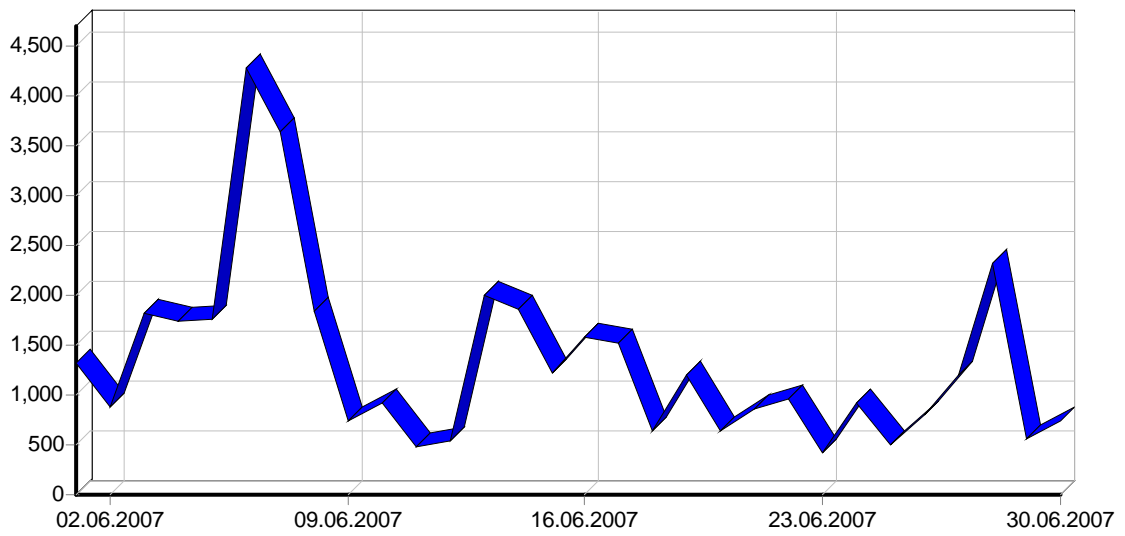

	39,889
	1,329
	14.36
	12,227
	1,184
	8,997
	299
	3.24
	2,777
	92
IP-	1,126
	432.16
	14.41
	11.09
	159.36

					()
01.06.2007	1,329	148	79	03:53	13,161
02.06.2007	889	141	60	05:23	10,284
03.06.2007	1,813	245	51	16:47	14,607
04.06.2007	1,749	188	105	06:42	15,176
05.06.2007	1,751	202	77	03:10	10,811
06.06.2007	4,275	711	100	07:24	27,229
07.06.2007	3,648	555	100	09:41	27,517
08.06.2007	1,850	426	74	06:51	26,259
09.06.2007	741	314	94	08:40	8,832
10.06.2007	919	366	80	15:00	10,875
11.06.2007	474	106	84	05:11	6,163
12.06.2007	550	207	78	03:13	7,429
13.06.2007	2,007	600	95	23:38	16,296
14.06.2007	1,853	374	88	06:56	23,648
15.06.2007	1,213	385	100	10:47	15,865
16.06.2007	1,574	474	114	13:58	22,253
17.06.2007	1,512	387	107	08:57	31,359
18.06.2007	636	460	82	14:25	5,332
19.06.2007	1,197	275	117	06:33	13,944
20.06.2007	639	155	106	01:54	10,758
21.06.2007	853	355	104	03:02	10,682
22.06.2007	964	318	94	05:52	12,832
23.06.2007	427	91	74	01:24	5,479
24.06.2007	913	180	105	04:47	10,924
25.06.2007	504	137	114	01:53	8,113
26.06.2007	793	242	98	04:38	10,635
27.06.2007	1,196	317	84	05:58	13,965
28.06.2007	2,322	332	112	04:34	35,596
29.06.2007	562	128	96	09:25	7,580
30.06.2007	736	178	105	04:09	8,913
	39,889	8,997	2,777	07:22	442,533

			()
00:00 - 00:59	931	116	13,498
01:00 - 01:59	1,210	110	12,630
02:00 - 02:59	1,278	96	15,263
03:00 - 03:59	1,009	94	10,120
04:00 - 04:59	678	103	6,964
05:00 - 05:59	777	94	6,851
06:00 - 06:59	1,097	110	15,718
07:00 - 07:59	1,651	115	18,005
08:00 - 08:59	1,331	127	13,891
09:00 - 09:59	1,817	106	14,897
10:00 - 10:59	1,794	135	17,807
11:00 - 11:59	2,136	132	21,655
12:00 - 12:59	3,050	142	29,683
13:00 - 13:59	2,746	122	34,885
14:00 - 14:59	2,389	133	26,254
15:00 - 15:59	2,349	123	26,586
16:00 - 16:59	2,508	126	39,650
17:00 - 17:59	2,930	124	40,276
18:00 - 18:59	1,858	102	16,671
19:00 - 19:59	1,170	118	10,056
20:00 - 20:59	1,792	138	19,361
21:00 - 21:59	1,429	109	14,613
22:00 - 22:59	1,038	104	10,079
23:00 - 23:59	921	98	7,108
	39,889	2,777	442,533