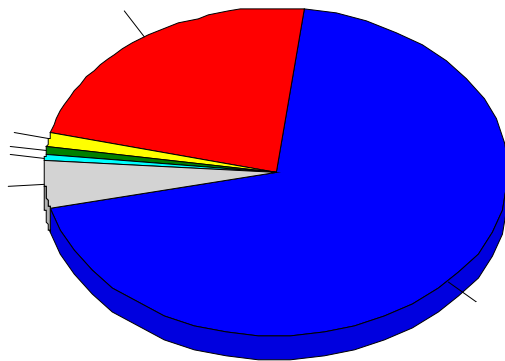

%	( )
1		4,389	1,929	69.46%	52,948
2		31,002	641	23.08%	317,920
3		50	36	1.30%	212
4		1,109	24	0.86%	19,988
5		133	17	0.61%	1,933
6		469	17	0.61%	9,135
7		75	12	0.43%	700
8		554	11	0.40%	8,514
9		142	8	0.29%	3,120
10		159	8	0.29%	2,532
11		9	7	0.25%	122
12		32	7	0.25%	387
13		5	5	0.18%	52
14		682	4	0.14%	10,532