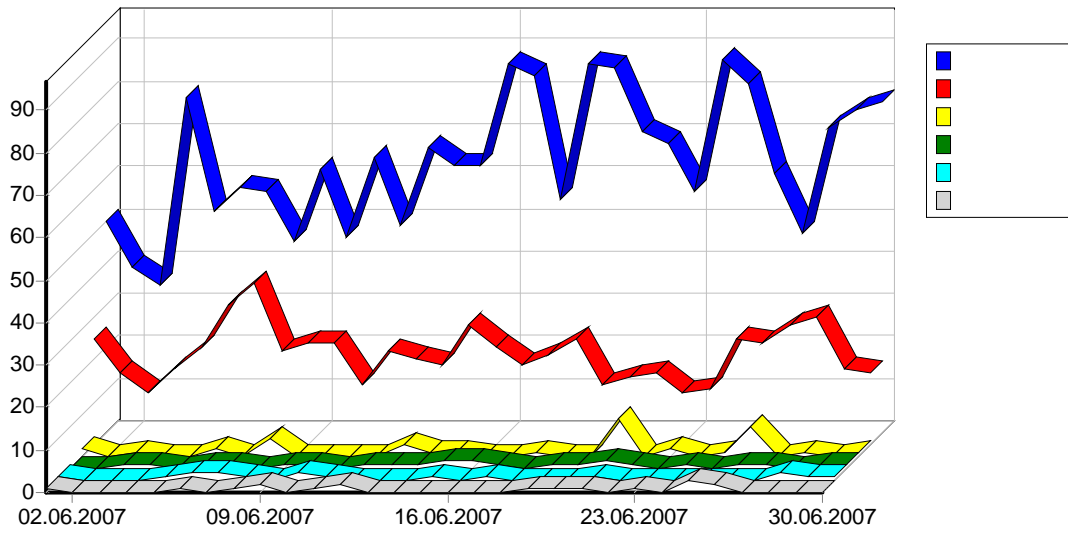

%	( )
1		4,389	1,929	69.46%	52,948
2		31,002	641	23.08%	317,920
3		50	36	1.30%	212
4		1,109	24	0.86%	19,988
5		133	17	0.61%	1,933
6		469	17	0.61%	9,135
7		75	12	0.43%	700
8		554	11	0.40%	8,514
9		142	8	0.29%	3,120
10		159	8	0.29%	2,532
11		9	7	0.25%	122
12		32	7	0.25%	387
13		5	5	0.18%	52
14		682	4	0.14%	10,532