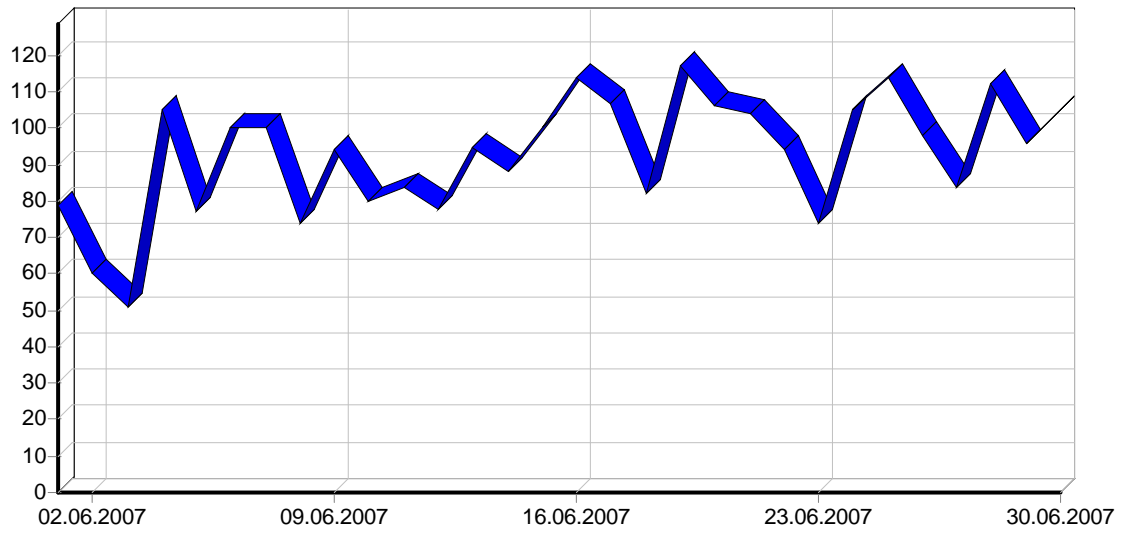

	39,889
	1,329
	14.36
	12,227
	1,184
	8,997
	299
	3.24
	2,777
	92
IP-	1,126
	432.16
	14.41
	11.09
	159.36

					()
01.06.2007	1,329	148	79	03:53	13,161
02.06.2007	889	141	60	05:23	10,284
03.06.2007	1,813	245	51	16:47	14,607
04.06.2007	1,749	188	105	06:42	15,176
05.06.2007	1,751	202	77	03:10	10,811
06.06.2007	4,275	711	100	07:24	27,229
07.06.2007	3,648	555	100	09:41	27,517
08.06.2007	1,850	426	74	06:51	26,259
09.06.2007	741	314	94	08:40	8,832
10.06.2007	919	366	80	15:00	10,875
11.06.2007	474	106	84	05:11	6,163
12.06.2007	550	207	78	03:13	7,429
13.06.2007	2,007	600	95	23:38	16,296
14.06.2007	1,853	374	88	06:56	23,648
15.06.2007	1,213	385	100	10:47	15,865
16.06.2007	1,574	474	114	13:58	22,253
17.06.2007	1,512	387	107	08:57	31,359
18.06.2007	636	460	82	14:25	5,332
19.06.2007	1,197	275	117	06:33	13,944
20.06.2007	639	155	106	01:54	10,758
21.06.2007	853	355	104	03:02	10,682
22.06.2007	964	318	94	05:52	12,832
23.06.2007	427	91	74	01:24	5,479
24.06.2007	913	180	105	04:47	10,924
25.06.2007	504	137	114	01:53	8,113
26.06.2007	793	242	98	04:38	10,635
27.06.2007	1,196	317	84	05:58	13,965
28.06.2007	2,322	332	112	04:34	35,596
29.06.2007	562	128	96	09:25	7,580
30.06.2007	736	178	105	04:09	8,913
	39,889	8,997	2,777	07:22	442,533

			()
00:00 - 00:59	931	116	13,498
01:00 - 01:59	1,210	110	12,630
02:00 - 02:59	1,278	96	15,263
03:00 - 03:59	1,009	94	10,120
04:00 - 04:59	678	103	6,964
05:00 - 05:59	777	94	6,851
06:00 - 06:59	1,097	110	15,718
07:00 - 07:59	1,651	115	18,005
08:00 - 08:59	1,331	127	13,891
09:00 - 09:59	1,817	106	14,897
10:00 - 10:59	1,794	135	17,807
11:00 - 11:59	2,136	132	21,655
12:00 - 12:59	3,050	142	29,683
13:00 - 13:59	2,746	122	34,885
14:00 - 14:59	2,389	133	26,254
15:00 - 15:59	2,349	123	26,586
16:00 - 16:59	2,508	126	39,650
17:00 - 17:59	2,930	124	40,276
18:00 - 18:59	1,858	102	16,671
19:00 - 19:59	1,170	118	10,056
20:00 - 20:59	1,792	138	19,361
21:00 - 21:59	1,429	109	14,613
22:00 - 22:59	1,038	104	10,079
23:00 - 23:59	921	98	7,108
	39,889	2,777	442,533