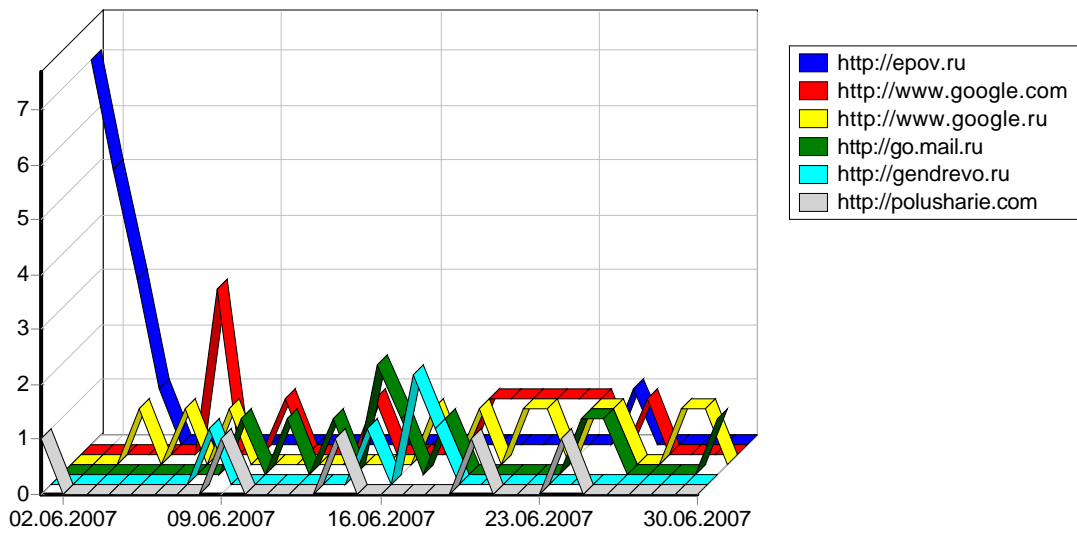

1		2,405
2	http://epov.ru	17
3	http://www.google.com	12
4	http://www.google.ru	11
5	http://go.mail.ru	10
6	http://gendrevo.ru	5
7	http://polusharie.com	5
8	http://hghltd.yandex.com	5
9	http://rodstvo.ru	4
10	http://forum.sibmama.ru	4
11	http://win.mail.ru	3
12	http://content.mail.ru	3
13	http://images.google.ru	3
14	http://go.km.ru	3