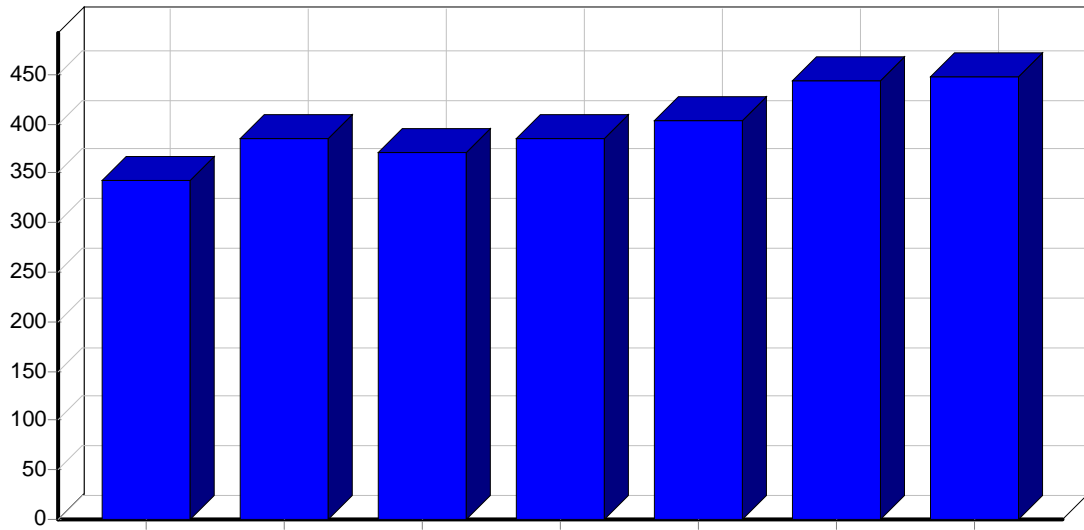

	39,889
	1,329
	14.36
	12,227
	1,184
	8,997
	299
	3.24
	2,777
	92
IP-	1,126
	432.16
	14.41
	11.09
	159.36

					()
01.06.2007	1,329	148	79	03:53	13,161
02.06.2007	889	141	60	05:23	10,284
03.06.2007	1,813	245	51	16:47	14,607
04.06.2007	1,749	188	105	06:42	15,176
05.06.2007	1,751	202	77	03:10	10,811
06.06.2007	4,275	711	100	07:24	27,229
07.06.2007	3,648	555	100	09:41	27,517
08.06.2007	1,850	426	74	06:51	26,259
09.06.2007	741	314	94	08:40	8,832
10.06.2007	919	366	80	15:00	10,875
11.06.2007	474	106	84	05:11	6,163
12.06.2007	550	207	78	03:13	7,429
13.06.2007	2,007	600	95	23:38	16,296
14.06.2007	1,853	374	88	06:56	23,648
15.06.2007	1,213	385	100	10:47	15,865
16.06.2007	1,574	474	114	13:58	22,253
17.06.2007	1,512	387	107	08:57	31,359
18.06.2007	636	460	82	14:25	5,332
19.06.2007	1,197	275	117	06:33	13,944
20.06.2007	639	155	106	01:54	10,758
21.06.2007	853	355	104	03:02	10,682
22.06.2007	964	318	94	05:52	12,832
23.06.2007	427	91	74	01:24	5,479
24.06.2007	913	180	105	04:47	10,924
25.06.2007	504	137	114	01:53	8,113
26.06.2007	793	242	98	04:38	10,635
27.06.2007	1,196	317	84	05:58	13,965
28.06.2007	2,322	332	112	04:34	35,596
29.06.2007	562	128	96	09:25	7,580
30.06.2007	736	178	105	04:09	8,913
	39,889	8,997	2,777	07:22	442,533

			()
00:00 - 00:59	931	116	13,498
01:00 - 01:59	1,210	110	12,630
02:00 - 02:59	1,278	96	15,263
03:00 - 03:59	1,009	94	10,120
04:00 - 04:59	678	103	6,964
05:00 - 05:59	777	94	6,851
06:00 - 06:59	1,097	110	15,718
07:00 - 07:59	1,651	115	18,005
08:00 - 08:59	1,331	127	13,891
09:00 - 09:59	1,817	106	14,897
10:00 - 10:59	1,794	135	17,807
11:00 - 11:59	2,136	132	21,655
12:00 - 12:59	3,050	142	29,683
13:00 - 13:59	2,746	122	34,885
14:00 - 14:59	2,389	133	26,254
15:00 - 15:59	2,349	123	26,586
16:00 - 16:59	2,508	126	39,650
17:00 - 17:59	2,930	124	40,276
18:00 - 18:59	1,858	102	16,671
19:00 - 19:59	1,170	118	10,056
20:00 - 20:59	1,792	138	19,361
21:00 - 21:59	1,429	109	14,613
22:00 - 22:59	1,038	104	10,079
23:00 - 23:59	921	98	7,108
	39,889	2,777	442,533