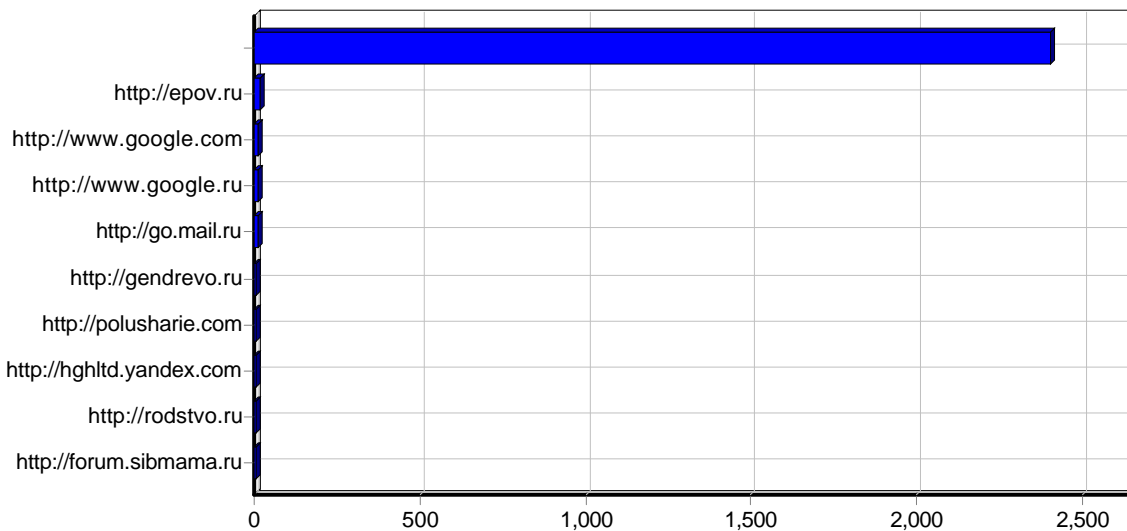

1		2,405
2	http://epov.ru	17
3	http://www.google.com	12
4	http://www.google.ru	11
5	http://go.mail.ru	10
6	http://gendrevo.ru	5
7	http://polusharie.com	5
8	http://hghltd.yandex.com	5
9	http://rodstvo.ru	4
10	http://forum.sibmama.ru	4
11	http://win.mail.ru	3
12	http://content.mail.ru	3
13	http://images.google.ru	3
14	http://go.km.ru	3