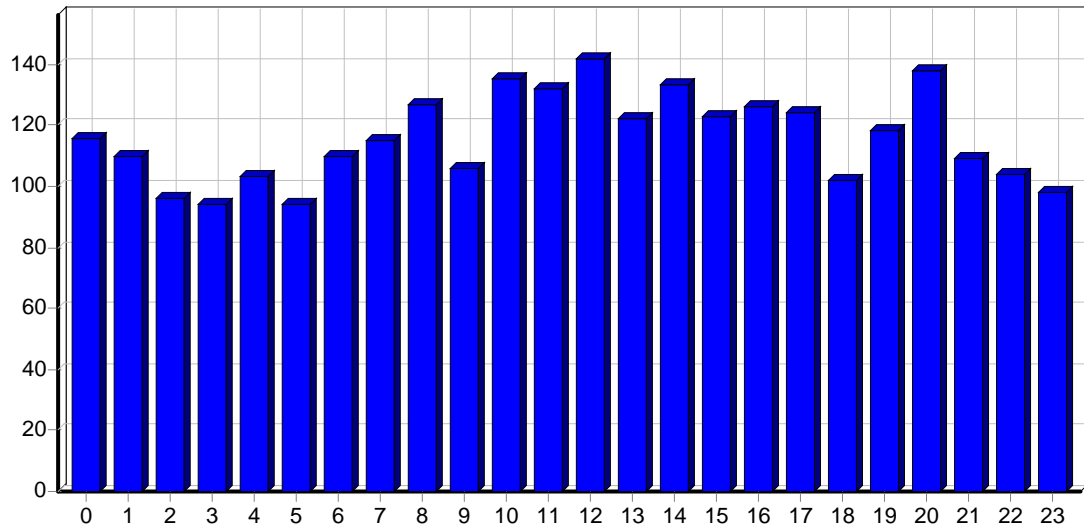

	39,889
	1,329
	14.36
	12,227
	1,184
	8,997
	299
	3.24
	2,777
	92
IP-	1,126
	432.16
	14.41
	11.09
	159.36

					()
01.06.2007	1,329	148	79	03:53	13,161
02.06.2007	889	141	60	05:23	10,284
03.06.2007	1,813	245	51	16:47	14,607
04.06.2007	1,749	188	105	06:42	15,176
05.06.2007	1,751	202	77	03:10	10,811
06.06.2007	4,275	711	100	07:24	27,229
07.06.2007	3,648	555	100	09:41	27,517
08.06.2007	1,850	426	74	06:51	26,259
09.06.2007	741	314	94	08:40	8,832
10.06.2007	919	366	80	15:00	10,875
11.06.2007	474	106	84	05:11	6,163
12.06.2007	550	207	78	03:13	7,429
13.06.2007	2,007	600	95	23:38	16,296
14.06.2007	1,853	374	88	06:56	23,648
15.06.2007	1,213	385	100	10:47	15,865
16.06.2007	1,574	474	114	13:58	22,253
17.06.2007	1,512	387	107	08:57	31,359
18.06.2007	636	460	82	14:25	5,332
19.06.2007	1,197	275	117	06:33	13,944
20.06.2007	639	155	106	01:54	10,758
21.06.2007	853	355	104	03:02	10,682
22.06.2007	964	318	94	05:52	12,832
23.06.2007	427	91	74	01:24	5,479
24.06.2007	913	180	105	04:47	10,924
25.06.2007	504	137	114	01:53	8,113
26.06.2007	793	242	98	04:38	10,635
27.06.2007	1,196	317	84	05:58	13,965
28.06.2007	2,322	332	112	04:34	35,596
29.06.2007	562	128	96	09:25	7,580
30.06.2007	736	178	105	04:09	8,913
	39,889	8,997	2,777	07:22	442,533

			()
00:00 - 00:59	931	116	13,498
01:00 - 01:59	1,210	110	12,630
02:00 - 02:59	1,278	96	15,263
03:00 - 03:59	1,009	94	10,120
04:00 - 04:59	678	103	6,964
05:00 - 05:59	777	94	6,851
06:00 - 06:59	1,097	110	15,718
07:00 - 07:59	1,651	115	18,005
08:00 - 08:59	1,331	127	13,891
09:00 - 09:59	1,817	106	14,897
10:00 - 10:59	1,794	135	17,807
11:00 - 11:59	2,136	132	21,655
12:00 - 12:59	3,050	142	29,683
13:00 - 13:59	2,746	122	34,885
14:00 - 14:59	2,389	133	26,254
15:00 - 15:59	2,349	123	26,586
16:00 - 16:59	2,508	126	39,650
17:00 - 17:59	2,930	124	40,276
18:00 - 18:59	1,858	102	16,671
19:00 - 19:59	1,170	118	10,056
20:00 - 20:59	1,792	138	19,361
21:00 - 21:59	1,429	109	14,613
22:00 - 22:59	1,038	104	10,079
23:00 - 23:59	921	98	7,108
	39,889	2,777	442,533