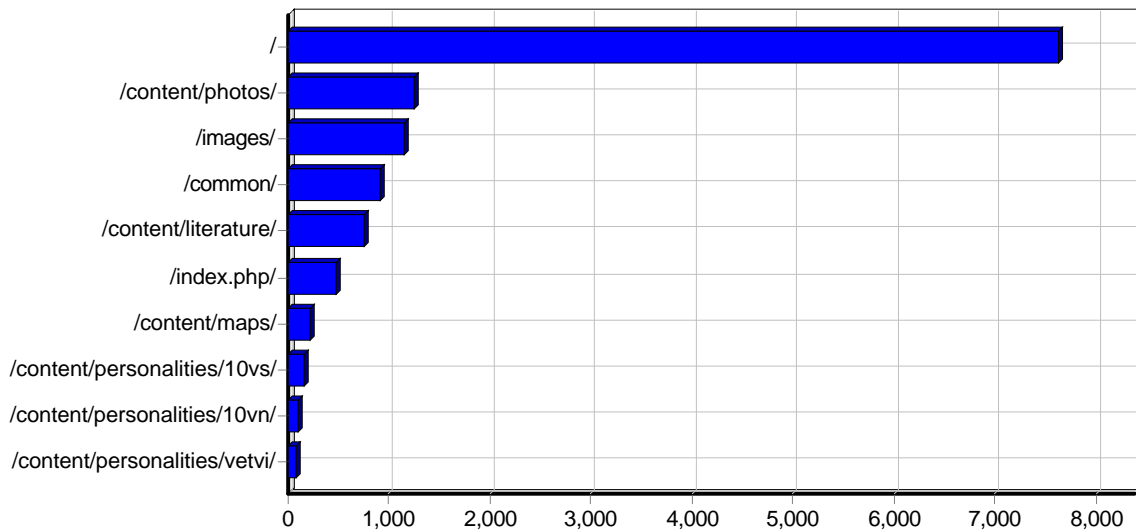

( )
1	http://www.epov.ru/	42,220	0	7,623	1,494,757
2	http://www.epov.ru/content/photos/	13,448	134	1,251	460,200
3	http://www.epov.ru/images/	5,766	2	1,141	45,945
4	http://www.epov.ru/common/	2,180	0	902	3,871
5	http://www.epov.ru/content/literature/	1,082	24	746	404,626
6	http://www.epov.ru/index.php/	2,297	0	466	52,167
7	http://www.epov.ru/content/maps/	449	6	214	30,649
8	http://www.epov.ru/content/personalities/10vs/	248	0	153	6,504
9	http://www.epov.ru/content/personalities/10vn/	125	0	92	2,785
10	http://www.epov.ru/content/personalities/vetvi/	101	2	87	2,471
11	http://www.epov.ru/index.php/i/	294	0	86	1,177
12	http://www.epov.ru/content/personalities/10vi/	127	0	84	3,165
13	http://www.epov.ru/index.php/content/maps/content/maps/content/	314	0	82	717
14	http://www.epov.ru/content/personalities/10vp/	102	0	80	2,492
15	http://www.epov.ru/index.php/content/photos/	455	0	75	4,138
16	http://www.epov.ru/index.php/i/content/photos/	807	0	73	12,821