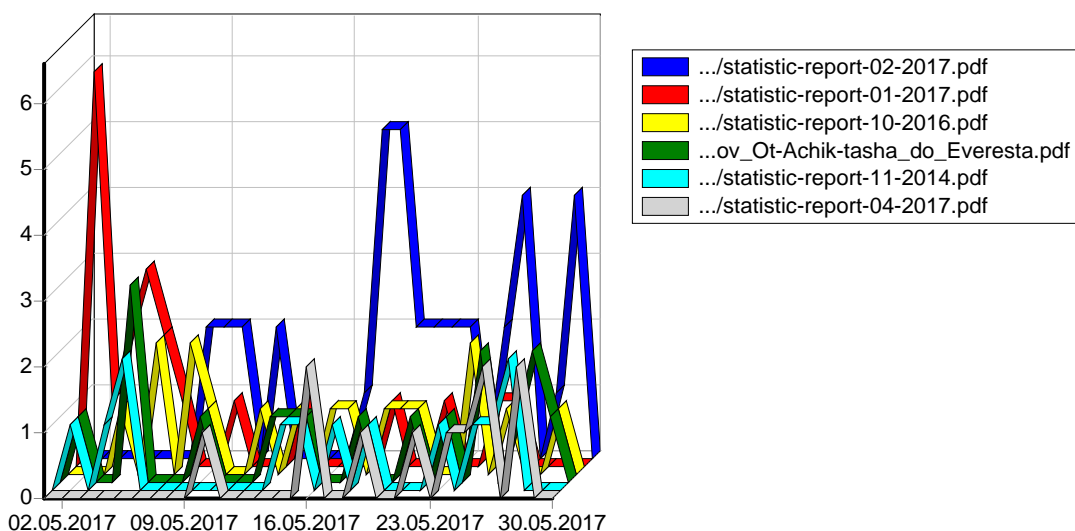

( )
1	http://www.epov.ru/content/literature/statistic-report-02-2017.pdf	60	0	38	9,635
2	http://www.epov.ru/content/literature/statistic-report-01-2017.pdf	33	0	21	5,377
3	http://www.epov.ru/content/literature/statistic-report-10-2016.pdf	17	0	17	2,757
4	http://www.epov.ru/content/literature/VEpov_Ot-Achik-tasha_do_Everesta.pdf	17	0	17	50,709
5	http://www.epov.ru/content/literature/statistic-report-11-2014.pdf	18	0	13	2,238
6	http://www.epov.ru/content/literature/statistic-report-04-2017.pdf	12	1	11	1,812
7	http://www.epov.ru/content/literature/statistic-report-12-2016.pdf	11	0	11	1,795
8	http://www.epov.ru/content/literature/statistic-report-01-2014.pdf	11	0	11	1,662
9	http://www.epov.ru/content/literature/statistic-report-06-2009.pdf	11	0	11	1,717
10	http://www.epov.ru/content/literature/astrahantsev-3.pdf	10	0	10	23,084
11	http://www.epov.ru/content/literature/statistic-report-02-2012.pdf	11	1	10	1,558
12	http://www.epov.ru/content/literature/statistic-report-08-2009.pdf	9	0	9	1,386
13	http://www.epov.ru/content/literature/statistic-report-06-2010.pdf	8	0	8	1,309
14	http://www.epov.ru/content/literature/statistic-report-06-2012.pdf	8	0	8	1,273
15	http://www.epov.ru/content/literature/statistic-report-07-2009.pdf	8	0	8	1,218