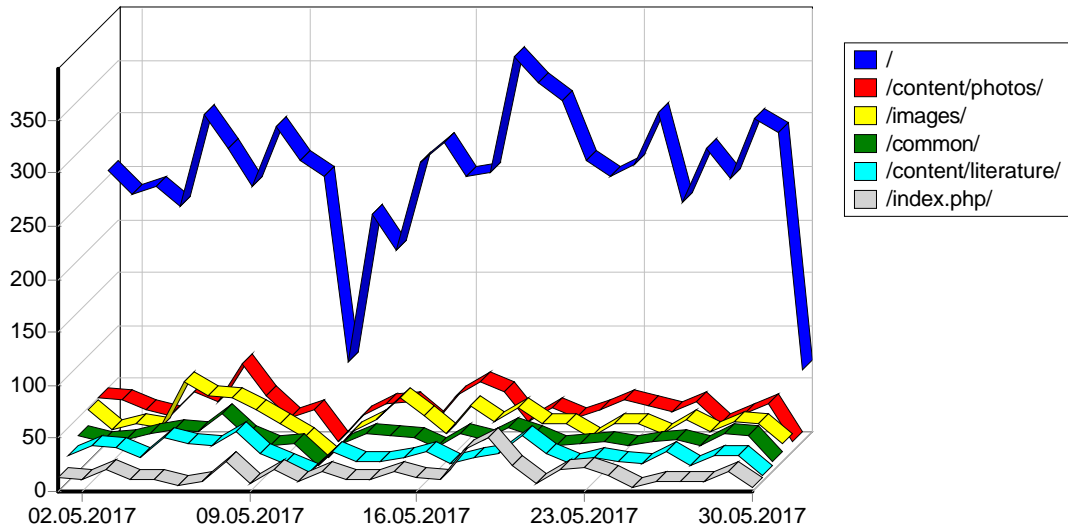

( )
1	http://www.epov.ru/	42,220	0	7,623	1,494,757
2	http://www.epov.ru/content/photos/	13,448	134	1,251	460,200
3	http://www.epov.ru/images/	5,766	2	1,141	45,945
4	http://www.epov.ru/common/	2,180	0	902	3,871
5	http://www.epov.ru/content/literature/	1,082	24	746	404,626
6	http://www.epov.ru/index.php/	2,297	0	466	52,167
7	http://www.epov.ru/content/maps/	449	6	214	30,649
8	http://www.epov.ru/content/personalities/10vs/	248	0	153	6,504
9	http://www.epov.ru/content/personalities/10vn/	125	0	92	2,785
10	http://www.epov.ru/content/personalities/vetvi/	101	2	87	2,471
11	http://www.epov.ru/index.php/i/	294	0	86	1,177
12	http://www.epov.ru/content/personalities/10vi/	127	0	84	3,165
13	http://www.epov.ru/index.php/content/maps/content/maps/content/	314	0	82	717
14	http://www.epov.ru/content/personalities/10vp/	102	0	80	2,492
15	http://www.epov.ru/index.php/content/photos/	455	0	75	4,138
16	http://www.epov.ru/index.php/i/content/photos/	807	0	73	12,821