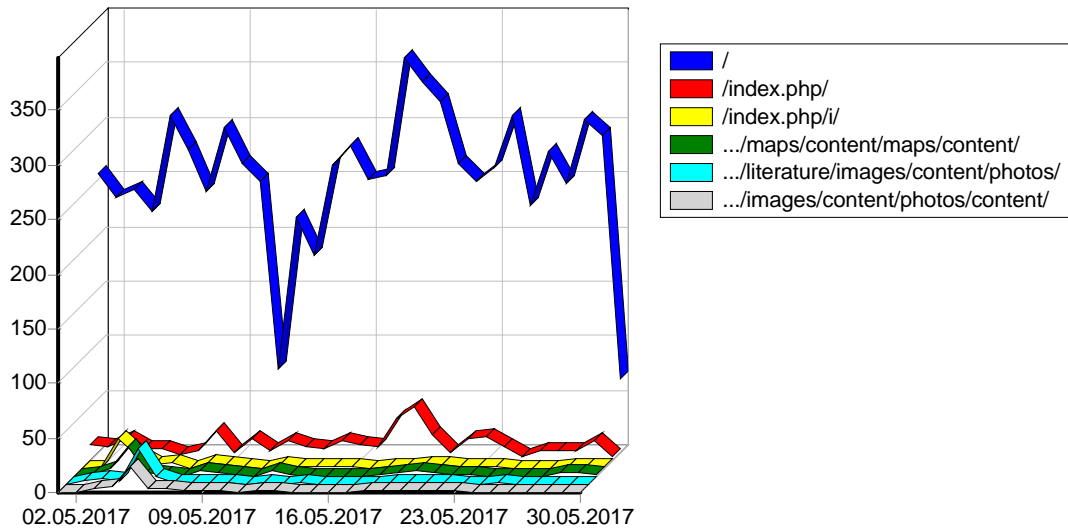

( )
1	http://www.epov.ru/	42,213	0	7,623	1,494,705
2	http://www.epov.ru/index.php/	1,959	0	462	40,775
3	http://www.epov.ru/index.php/i/	294	0	86	1,177
4	http://www.epov.ru/index.php/content/maps/content/maps/content/	314	0	82	717
5	http://www.epov.ru/index.php/content/literature/images/content/photos/	503	0	71	11,146
6	http://www.epov.ru/index.php/images/images/content/photos/content/	665	0	58	4,264
7	http://www.epov.ru/index.php/content/photos/common/content/literatu/	404	0	57	9,399
8	http://www.epov.ru/index.php/images/	369	0	57	1,867
9	http://www.epov.ru/index.php/content/broshura/common/	255	0	55	1,354
10	http://www.epov.ru/index.php/content/maps/	114	0	47	5,669
11	http://www.epov.ru/index.php/images/content/broshura/content/photos/	544	0	47	4,637
12	http://www.epov.ru/index.php/content/photos/common/	239	0	46	3,083
13	http://www.epov.ru/index.php/content/maps/content/maps/	125	0	43	2,524