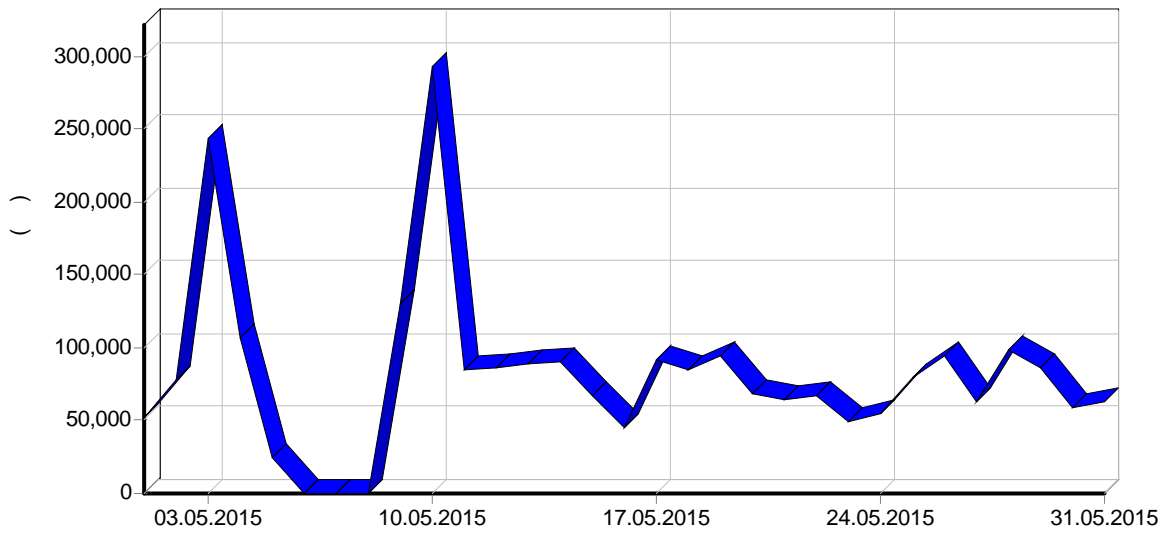

	79,866
	2,576
	9.23
	2,219
	3,618
	46,213
	1,490
	5.34
	8,653
	279
IP-	2,328
	2.39
	79.03
	31.41
	289.93

					( )
01.05.2015	2,040	619	249	15:33	51,641
02.05.2015	3,288	2,019	281	06:44	77,587
03.05.2015	2,316	1,569	217	10:34	242,937
04.05.2015	3,276	1,763	308	08:28	106,065
05.05.2015	571	146	70	06:26	24,447
06.05.2015	-	-	-	-	-
07.05.2015	-	-	-	-	-
08.05.2015	-	-	-	-	-
09.05.2015	5,193	2,478	336	07:57	129,222
10.05.2015	8,082	4,052	449	11:09	292,089
11.05.2015	4,078	3,137	321	07:49	84,997
12.05.2015	4,048	2,449	363	07:12	86,582
13.05.2015	4,610	3,171	311	08:31	88,957
14.05.2015	5,627	4,418	322	10:17	89,702
15.05.2015	2,901	2,153	291	07:41	67,387
16.05.2015	2,323	1,622	286	08:42	44,815
17.05.2015	2,924	1,767	299	07:57	92,217
18.05.2015	2,019	769	326	07:31	84,708
19.05.2015	2,116	1,020	298	08:51	94,741
20.05.2015	2,279	580	299	04:52	68,467
21.05.2015	1,340	511	275	05:12	64,672
22.05.2015	1,637	508	307	04:38	67,652
23.05.2015	966	452	279	07:36	49,782
24.05.2015	1,163	454	270	05:42	54,890
25.05.2015	1,426	894	347	05:02	79,630
26.05.2015	3,932	2,933	359	10:19	95,011
27.05.2015	1,939	928	379	11:04	63,341
28.05.2015	3,622	2,330	427	09:24	98,389
29.05.2015	2,186	998	412	10:42	86,528
30.05.2015	1,846	1,327	262	09:31	59,269
31.05.2015	2,118	1,146	310	12:57	63,062
	<b>79,866</b>	<b>46,213</b>	<b>8,653</b>	<b>08:37</b>	<b>2,508,800</b>