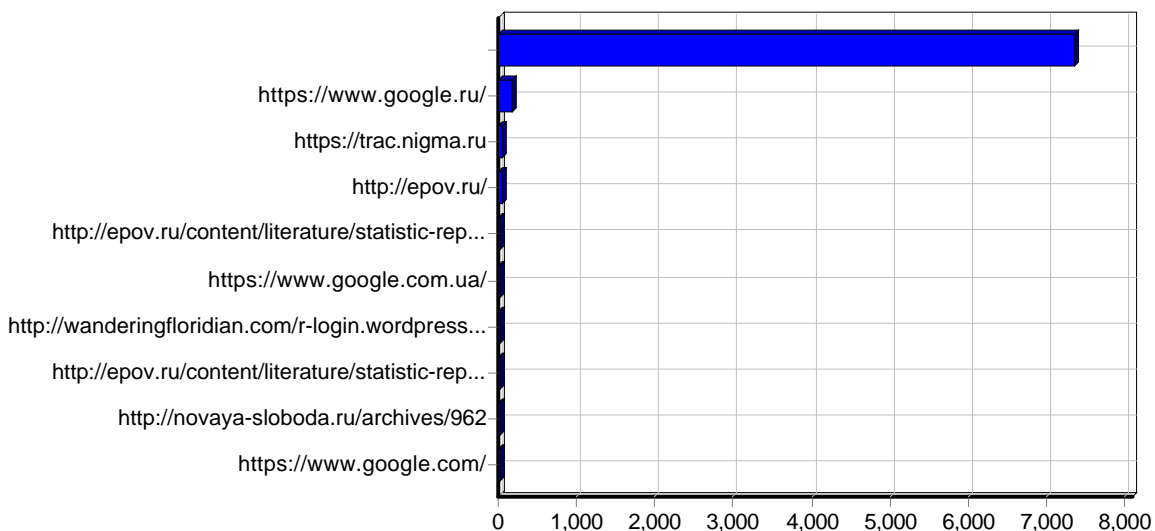

URL	
1		7,364
2	https://www.google.ru/	189
3	https://trac.nigma.ru	54
4	http://epov.ru/	44
5	http://epov.ru/content/literature/statistic-report-12-2011.pdf	27
6	https://www.google.com.ua/	25
7	http://wanderingfloridian.com/r-login.wordpress.com/remote-login.php?action=js&host=wanderingfloridian.com&id=13060412&t=1416607322&back=http://pdf-list.blogspot.com/2014/12/nice-page-shots-of-specialists.html	16
8	http://epov.ru/content/literature/statistic-report-02-2012.pdf	14
9	http://novaya-sloboda.ru/archives/962	14
10	https://www.google.com/	13
11	http://ruguard.ru/forum/index.php/topic,79.670.html	12
12	http://freeviagrasamples.tk	9
13	http://cialis-trial.tk	7
14	http://www.langdu360.com/member/?main=http://greenebookz.blogspot.com/	7
15	http://www.google.ru/	7