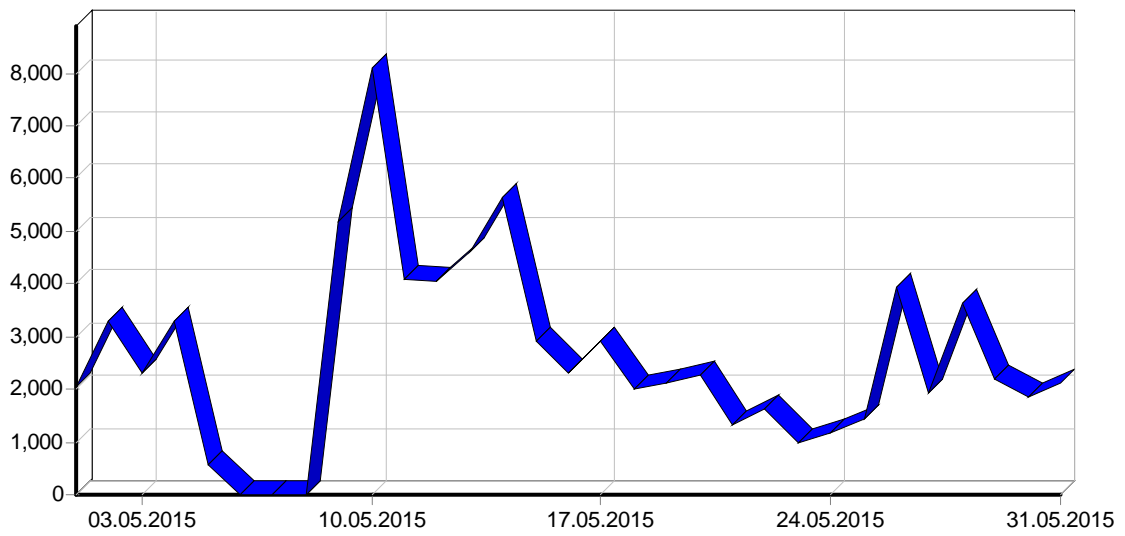

	79,866
	2,576
	9.23
	2,219
	3,618
	46,213
	1,490
	5.34
	8,653
	279
IP-	2,328
	2.39
	79.03
	31.41
	289.93

					( )
01.05.2015	2,040	619	249	15:33	51,641
02.05.2015	3,288	2,019	281	06:44	77,587
03.05.2015	2,316	1,569	217	10:34	242,937
04.05.2015	3,276	1,763	308	08:28	106,065
05.05.2015	571	146	70	06:26	24,447
06.05.2015	-	-	-	-	-
07.05.2015	-	-	-	-	-
08.05.2015	-	-	-	-	-
09.05.2015	5,193	2,478	336	07:57	129,222
10.05.2015	8,082	4,052	449	11:09	292,089
11.05.2015	4,078	3,137	321	07:49	84,997
12.05.2015	4,048	2,449	363	07:12	86,582
13.05.2015	4,610	3,171	311	08:31	88,957
14.05.2015	5,627	4,418	322	10:17	89,702
15.05.2015	2,901	2,153	291	07:41	67,387
16.05.2015	2,323	1,622	286	08:42	44,815
17.05.2015	2,924	1,767	299	07:57	92,217
18.05.2015	2,019	769	326	07:31	84,708
19.05.2015	2,116	1,020	298	08:51	94,741
20.05.2015	2,279	580	299	04:52	68,467
21.05.2015	1,340	511	275	05:12	64,672
22.05.2015	1,637	508	307	04:38	67,652
23.05.2015	966	452	279	07:36	49,782
24.05.2015	1,163	454	270	05:42	54,890
25.05.2015	1,426	894	347	05:02	79,630
26.05.2015	3,932	2,933	359	10:19	95,011
27.05.2015	1,939	928	379	11:04	63,341
28.05.2015	3,622	2,330	427	09:24	98,389
29.05.2015	2,186	998	412	10:42	86,528
30.05.2015	1,846	1,327	262	09:31	59,269
31.05.2015	2,118	1,146	310	12:57	63,062
	<b>79,866</b>	<b>46,213</b>	<b>8,653</b>	<b>08:37</b>	<b>2,508,800</b>