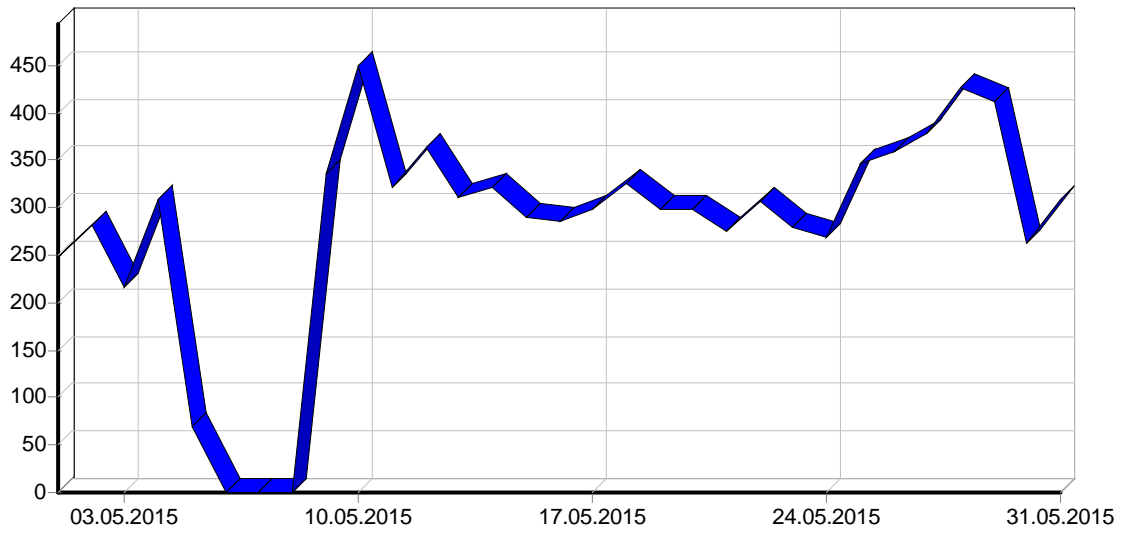

	79,866
	2,576
	9.23
	2,219
	3,618
	46,213
	1,490
	5.34
	8,653
	279
IP-	2,328
	2.39
	79.03
	31.41
	289.93

					( )
01.05.2015	2,040	619	249	15:33	51,641
02.05.2015	3,288	2,019	281	06:44	77,587
03.05.2015	2,316	1,569	217	10:34	242,937
04.05.2015	3,276	1,763	308	08:28	106,065
05.05.2015	571	146	70	06:26	24,447
06.05.2015	-	-	-	-	-
07.05.2015	-	-	-	-	-
08.05.2015	-	-	-	-	-
09.05.2015	5,193	2,478	336	07:57	129,222
10.05.2015	8,082	4,052	449	11:09	292,089
11.05.2015	4,078	3,137	321	07:49	84,997
12.05.2015	4,048	2,449	363	07:12	86,582
13.05.2015	4,610	3,171	311	08:31	88,957
14.05.2015	5,627	4,418	322	10:17	89,702
15.05.2015	2,901	2,153	291	07:41	67,387
16.05.2015	2,323	1,622	286	08:42	44,815
17.05.2015	2,924	1,767	299	07:57	92,217
18.05.2015	2,019	769	326	07:31	84,708
19.05.2015	2,116	1,020	298	08:51	94,741
20.05.2015	2,279	580	299	04:52	68,467
21.05.2015	1,340	511	275	05:12	64,672
22.05.2015	1,637	508	307	04:38	67,652
23.05.2015	966	452	279	07:36	49,782
24.05.2015	1,163	454	270	05:42	54,890
25.05.2015	1,426	894	347	05:02	79,630
26.05.2015	3,932	2,933	359	10:19	95,011
27.05.2015	1,939	928	379	11:04	63,341
28.05.2015	3,622	2,330	427	09:24	98,389
29.05.2015	2,186	998	412	10:42	86,528
30.05.2015	1,846	1,327	262	09:31	59,269
31.05.2015	2,118	1,146	310	12:57	63,062
	<b>79,866</b>	<b>46,213</b>	<b>8,653</b>	<b>08:37</b>	<b>2,508,800</b>