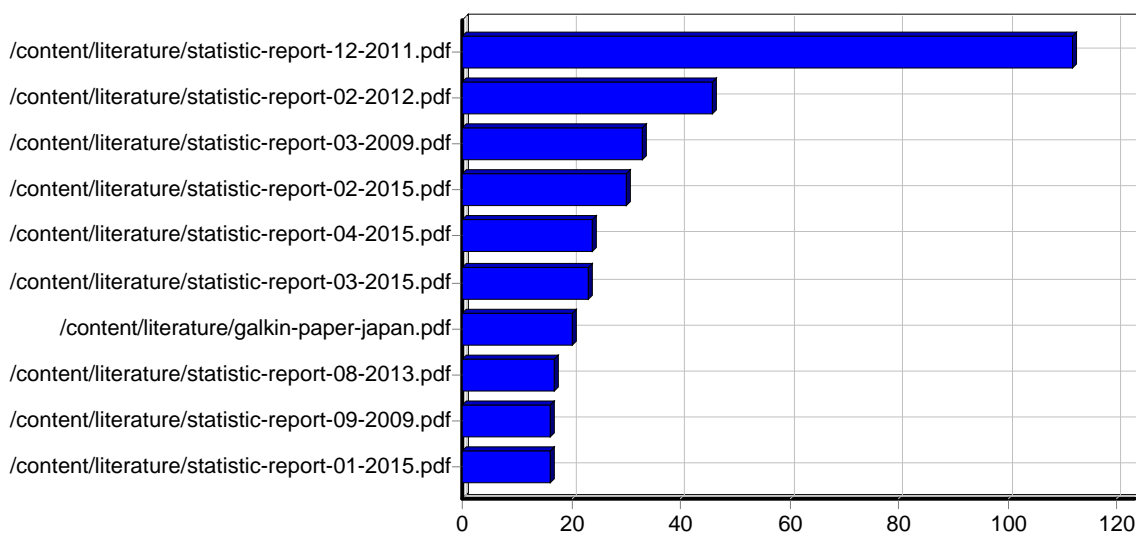

( )
1	http://www.epov.ru/content/literature/statistic-report-12-2011.pdf	356	142	112	28,731
2	http://www.epov.ru/content/literature/statistic-report-02-2012.pdf	116	54	46	8,460
3	http://www.epov.ru/content/literature/statistic-report-03-2009.pdf	33	0	33	4,933
4	http://www.epov.ru/content/literature/statistic-report-02-2015.pdf	30	0	30	2,994
5	http://www.epov.ru/content/literature/statistic-report-04-2015.pdf	24	0	24	3,502
6	http://www.epov.ru/content/literature/statistic-report-03-2015.pdf	24	0	23	3,079
7	http://www.epov.ru/content/literature/galkin-paper-japan.pdf	74	54	20	4,131
8	http://www.epov.ru/content/literature/statistic-report-08-2013.pdf	17	0	17	1,905
9	http://www.epov.ru/content/literature/statistic-report-09-2009.pdf	16	0	16	2,122
10	http://www.epov.ru/content/literature/statistic-report-01-2015.pdf	16	0	16	1,079
11	http://www.epov.ru/content/literature/statistic-report-02-2008.pdf	15	0	15	2,197
12	http://www.epov.ru/content/literature/statistic-report-02-2014.pdf	15	0	15	1,570
13	http://www.epov.ru/content/literature/statistic-report-11-2014.pdf	34	0	14	2,525
14	http://www.epov.ru/content/literature/statistic-report-10-2008.pdf	13	0	13	1,806
15	http://www.epov.ru/content/literature/statistic-report-09-2011.pdf	13	0	13	1,240
16	http://www.epov.ru/content/literature/statistic-report-06-2009.pdf	12	0	12	1,469