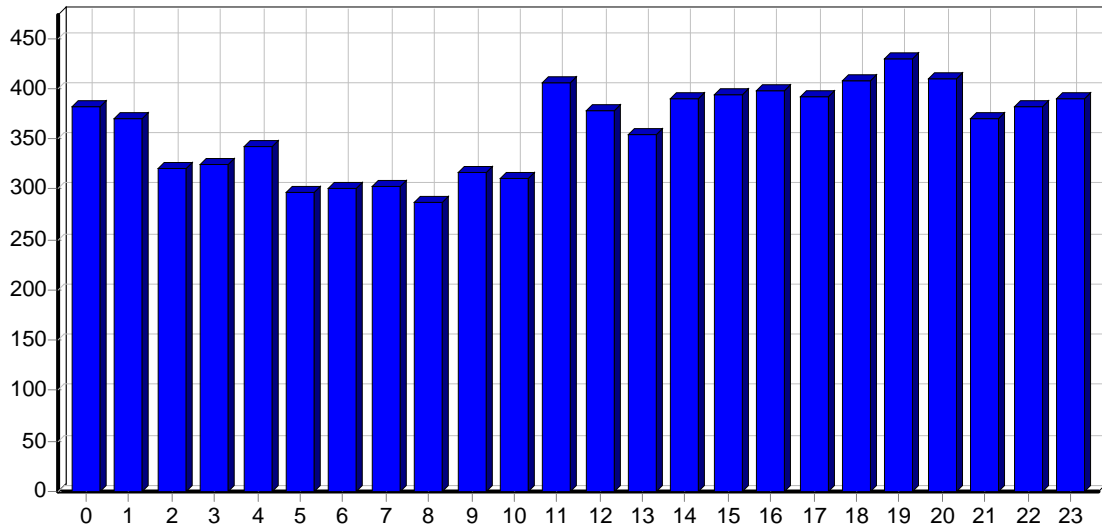

	79,866
	2,576
	9.23
	2,219
	3,618
	46,213
	1,490
	5.34
	8,653
	279
IP-	2,328
	2.39
	79.03
	31.41
	289.93

					( )
01.05.2015	2,040	619	249	15:33	51,641
02.05.2015	3,288	2,019	281	06:44	77,587
03.05.2015	2,316	1,569	217	10:34	242,937
04.05.2015	3,276	1,763	308	08:28	106,065
05.05.2015	571	146	70	06:26	24,447
06.05.2015	-	-	-	-	-
07.05.2015	-	-	-	-	-
08.05.2015	-	-	-	-	-
09.05.2015	5,193	2,478	336	07:57	129,222
10.05.2015	8,082	4,052	449	11:09	292,089
11.05.2015	4,078	3,137	321	07:49	84,997
12.05.2015	4,048	2,449	363	07:12	86,582
13.05.2015	4,610	3,171	311	08:31	88,957
14.05.2015	5,627	4,418	322	10:17	89,702
15.05.2015	2,901	2,153	291	07:41	67,387
16.05.2015	2,323	1,622	286	08:42	44,815
17.05.2015	2,924	1,767	299	07:57	92,217
18.05.2015	2,019	769	326	07:31	84,708
19.05.2015	2,116	1,020	298	08:51	94,741
20.05.2015	2,279	580	299	04:52	68,467
21.05.2015	1,340	511	275	05:12	64,672
22.05.2015	1,637	508	307	04:38	67,652
23.05.2015	966	452	279	07:36	49,782
24.05.2015	1,163	454	270	05:42	54,890
25.05.2015	1,426	894	347	05:02	79,630
26.05.2015	3,932	2,933	359	10:19	95,011
27.05.2015	1,939	928	379	11:04	63,341
28.05.2015	3,622	2,330	427	09:24	98,389
29.05.2015	2,186	998	412	10:42	86,528
30.05.2015	1,846	1,327	262	09:31	59,269
31.05.2015	2,118	1,146	310	12:57	63,062
	<b>79,866</b>	<b>46,213</b>	<b>8,653</b>	<b>08:37</b>	<b>2,508,800</b>