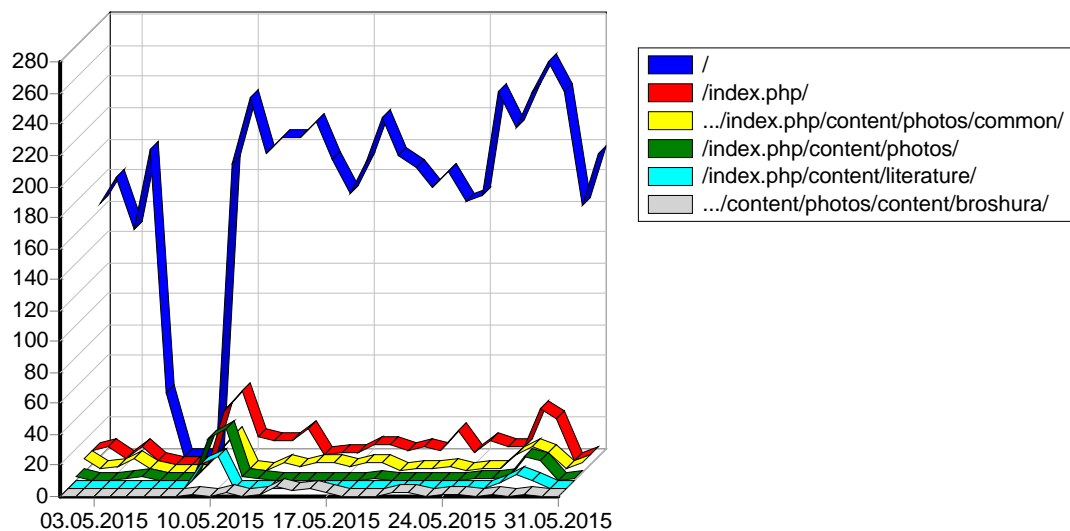

( )
1	http://www.epov.ru/	37,850	0	5,348	982,577
2	http://www.epov.ru/index.php/	1,022	0	416	19,897
3	http://www.epov.ru/index.php/content/photos/common/	1,101	0	176	16,674
4	http://www.epov.ru/index.php/content/photos/	284	0	106	5,410
5	http://www.epov.ru/index.php/content/literature/	60	0	55	1,981
6	http://www.epov.ru/index.php/content/photos/content/broshura/	1,504	0	30	7,759
7	http://www.epov.ru/index.php/images/images/	28	0	26	1,036
8	http://www.epov.ru/content/literature/selskiy-vrach/	24	0	24	636
9	http://www.epov.ru/content/literature/rodoslovnaya-korennih-zabaykaltsev/	24	0	24	648
10	http://www.epov.ru/content/literature/visotu-otstoyali/	24	0	24	696
11	http://www.epov.ru/content/literature/ya-vash-dyadya/	23	0	23	540
12	http://www.epov.ru/index.php/images/	23	0	23	1,036
13	http://www.epov.ru/content/literature/neutomimiy-doctor/	23	0	23	865