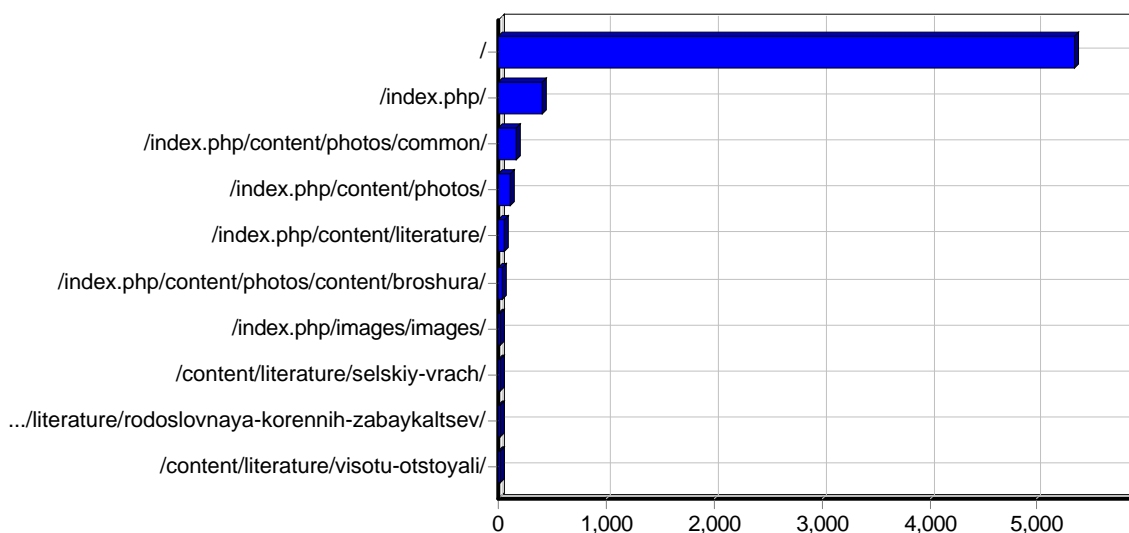

( )
1	http://www.epov.ru/	37,850	0	5,348	982,577
2	http://www.epov.ru/index.php/	1,022	0	416	19,897
3	http://www.epov.ru/index.php/content/photos/common/	1,101	0	176	16,674
4	http://www.epov.ru/index.php/content/photos/	284	0	106	5,410
5	http://www.epov.ru/index.php/content/literature/	60	0	55	1,981
6	http://www.epov.ru/index.php/content/photos/content/broshura/	1,504	0	30	7,759
7	http://www.epov.ru/index.php/images/images/	28	0	26	1,036
8	http://www.epov.ru/content/literature/selskiy-vrach/	24	0	24	636
9	http://www.epov.ru/content/literature/rodoslovnaya-korennih-zabaykaltsev/	24	0	24	648
10	http://www.epov.ru/content/literature/visotu-otstoyali/	24	0	24	696
11	http://www.epov.ru/content/literature/ya-vash-dyadya/	23	0	23	540
12	http://www.epov.ru/index.php/images/	23	0	23	1,036
13	http://www.epov.ru/content/literature/neutomimiy-doctor/	23	0	23	865