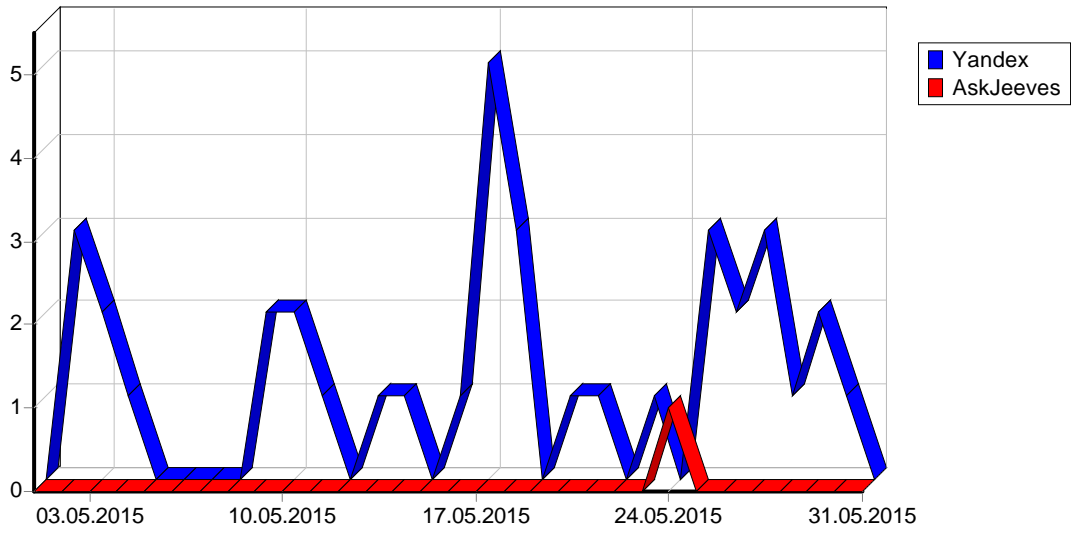

1	Yandex	37
2	AskJeeves	1
		38