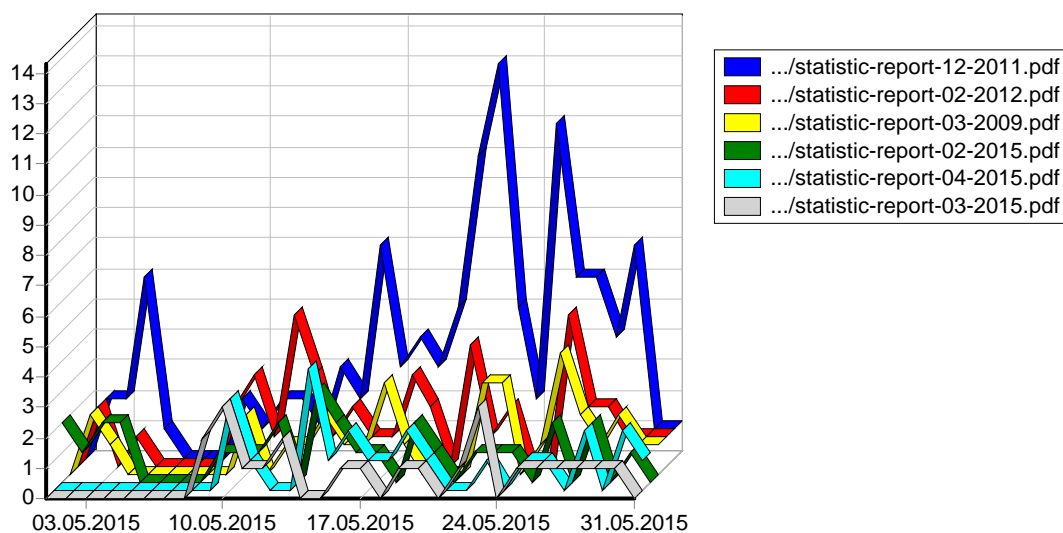

( )
1	http://www.epov.ru/content/literature/statistic-report-12-2011.pdf	356	142	112	28,731
2	http://www.epov.ru/content/literature/statistic-report-02-2012.pdf	116	54	46	8,460
3	http://www.epov.ru/content/literature/statistic-report-03-2009.pdf	33	0	33	4,933
4	http://www.epov.ru/content/literature/statistic-report-02-2015.pdf	30	0	30	2,994
5	http://www.epov.ru/content/literature/statistic-report-04-2015.pdf	24	0	24	3,502
6	http://www.epov.ru/content/literature/statistic-report-03-2015.pdf	24	0	23	3,079
7	http://www.epov.ru/content/literature/galkin-paper-japan.pdf	74	54	20	4,131
8	http://www.epov.ru/content/literature/statistic-report-08-2013.pdf	17	0	17	1,905
9	http://www.epov.ru/content/literature/statistic-report-09-2009.pdf	16	0	16	2,122
10	http://www.epov.ru/content/literature/statistic-report-01-2015.pdf	16	0	16	1,079
11	http://www.epov.ru/content/literature/statistic-report-02-2008.pdf	15	0	15	2,197
12	http://www.epov.ru/content/literature/statistic-report-02-2014.pdf	15	0	15	1,570
13	http://www.epov.ru/content/literature/statistic-report-11-2014.pdf	34	0	14	2,525
14	http://www.epov.ru/content/literature/statistic-report-10-2008.pdf	13	0	13	1,806
15	http://www.epov.ru/content/literature/statistic-report-09-2011.pdf	13	0	13	1,240
16	http://www.epov.ru/content/literature/statistic-report-06-2009.pdf	12	0	12	1,469