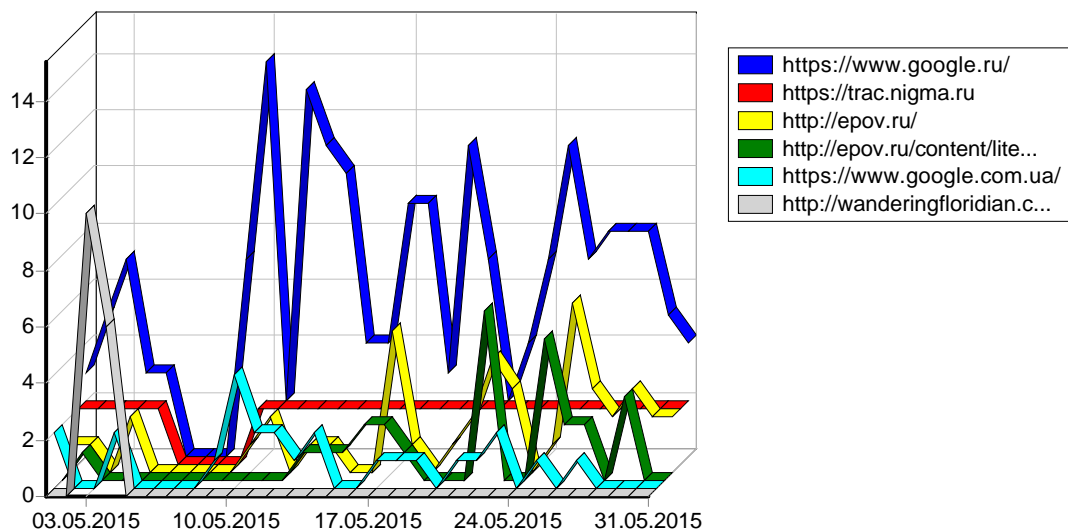

URL	
1		7,364
2	https://www.google.ru/	189
3	https://trac.nigma.ru	54
4	http://epov.ru/	44
5	http://epov.ru/content/literature/statistic-report-12-2011.pdf	27
6	https://www.google.com.ua/	25
7	http://wanderingfloridian.com/r-login.wordpress.com/remote-login.php?action=js&host=wanderingfloridian.com&id=13060412&t=1416607322&back=http://pdf-list.blogspot.com/2014/12/nice-page-shots-of-specialists.html	16
8	http://epov.ru/content/literature/statistic-report-02-2012.pdf	14
9	http://novaya-sloboda.ru/archives/962	14
10	https://www.google.com/	13
11	http://ruguard.ru/forum/index.php/topic,79.670.html	12
12	http://freeviagrasamples.tk	9
13	http://cialis-trial.tk	7
14	http://www.langdu360.com/member/?main=http://greenebookz.blogspot.com/	7
15	http://www.google.ru/	7