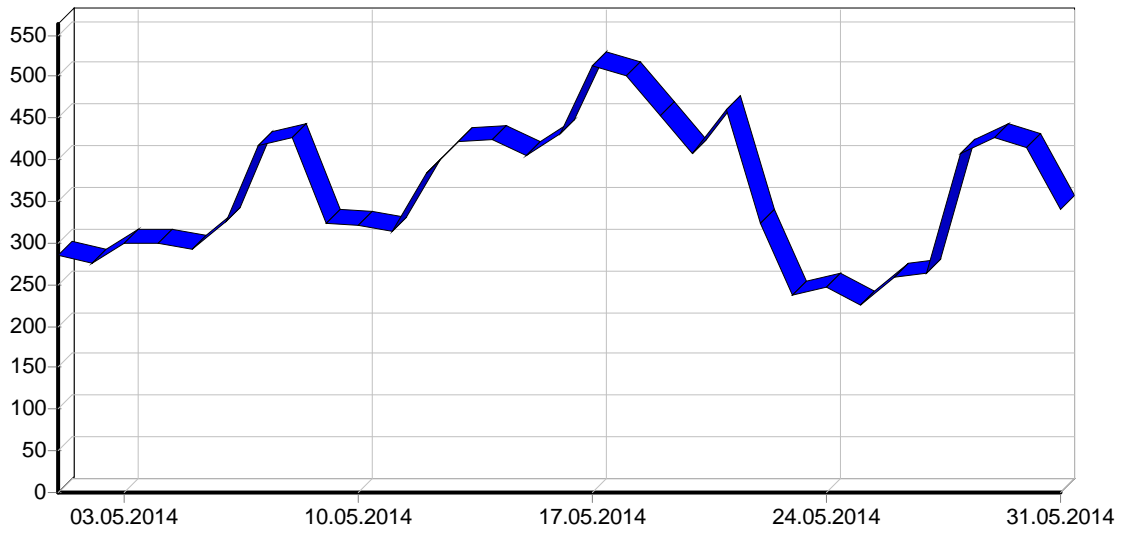

	67,024
	2,162
	6.03
	2,085
	4,620
	30,426
	981
	2.74
	11,118
	358
IP-	3,260
	2.17
	71.83
	34.02
	205.10

					()
01.05.2014	1,587	920	284	03:55	43,593
02.05.2014	2,155	980	276	05:29	94,711
03.05.2014	2,160	703	300	05:03	73,444
04.05.2014	1,728	842	299	04:19	60,498
05.05.2014	1,239	466	292	05:45	51,962
06.05.2014	1,937	958	325	04:54	69,988
07.05.2014	2,357	1,087	416	04:12	73,941
08.05.2014	3,107	1,156	427	06:32	163,893
09.05.2014	2,242	734	323	05:16	109,332
10.05.2014	1,792	578	320	05:19	68,750
11.05.2014	4,358	2,248	315	06:38	100,131
12.05.2014	5,329	1,980	383	03:56	246,317
13.05.2014	2,681	1,001	422	04:33	81,438
14.05.2014	2,485	1,025	424	06:43	76,534
15.05.2014	1,818	539	405	04:50	62,757
16.05.2014	1,529	487	432	03:21	56,977
17.05.2014	2,503	1,428	512	05:06	65,804
18.05.2014	2,085	1,250	502	07:12	49,297
19.05.2014	1,915	1,183	452	06:41	61,852
20.05.2014	1,838	542	408	03:39	60,431
21.05.2014	2,120	1,300	459	05:29	45,423
22.05.2014	2,407	1,416	323	06:20	79,652
23.05.2014	1,252	401	237	09:06	42,361
24.05.2014	1,078	481	246	03:23	36,121
25.05.2014	1,406	959	226	08:35	43,231
26.05.2014	2,128	1,107	259	04:33	62,818
27.05.2014	1,904	942	263	04:17	71,503
28.05.2014	2,167	621	407	03:44	60,197
29.05.2014	1,557	1,139	426	02:57	41,229
30.05.2014	978	495	414	05:01	48,936
31.05.2014	3,182	1,458	341	05:03	77,135
	67,024	30,426	11,118	05:10	2,280,270