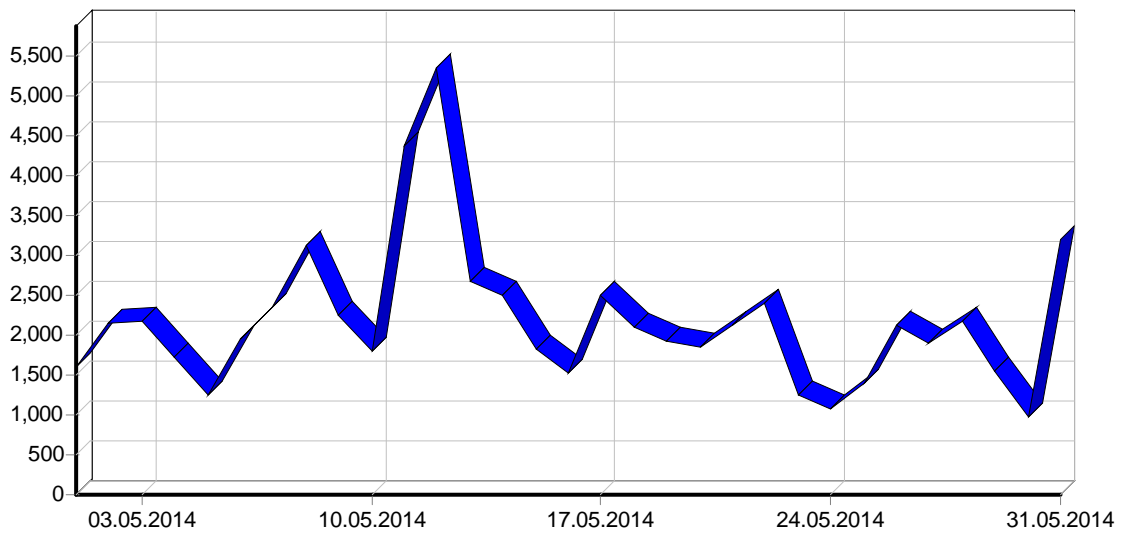

	67,024
	2,162
	6.03
	2,085
	4,620
	30,426
	981
	2.74
	11,118
	358
IP-	3,260
	2.17
	71.83
	34.02
	205.10

					()
01.05.2014	1,587	920	284	03:55	43,593
02.05.2014	2,155	980	276	05:29	94,711
03.05.2014	2,160	703	300	05:03	73,444
04.05.2014	1,728	842	299	04:19	60,498
05.05.2014	1,239	466	292	05:45	51,962
06.05.2014	1,937	958	325	04:54	69,988
07.05.2014	2,357	1,087	416	04:12	73,941
08.05.2014	3,107	1,156	427	06:32	163,893
09.05.2014	2,242	734	323	05:16	109,332
10.05.2014	1,792	578	320	05:19	68,750
11.05.2014	4,358	2,248	315	06:38	100,131
12.05.2014	5,329	1,980	383	03:56	246,317
13.05.2014	2,681	1,001	422	04:33	81,438
14.05.2014	2,485	1,025	424	06:43	76,534
15.05.2014	1,818	539	405	04:50	62,757
16.05.2014	1,529	487	432	03:21	56,977
17.05.2014	2,503	1,428	512	05:06	65,804
18.05.2014	2,085	1,250	502	07:12	49,297
19.05.2014	1,915	1,183	452	06:41	61,852
20.05.2014	1,838	542	408	03:39	60,431
21.05.2014	2,120	1,300	459	05:29	45,423
22.05.2014	2,407	1,416	323	06:20	79,652
23.05.2014	1,252	401	237	09:06	42,361
24.05.2014	1,078	481	246	03:23	36,121
25.05.2014	1,406	959	226	08:35	43,231
26.05.2014	2,128	1,107	259	04:33	62,818
27.05.2014	1,904	942	263	04:17	71,503
28.05.2014	2,167	621	407	03:44	60,197
29.05.2014	1,557	1,139	426	02:57	41,229
30.05.2014	978	495	414	05:01	48,936
31.05.2014	3,182	1,458	341	05:03	77,135
	67,024	30,426	11,118	05:10	2,280,270