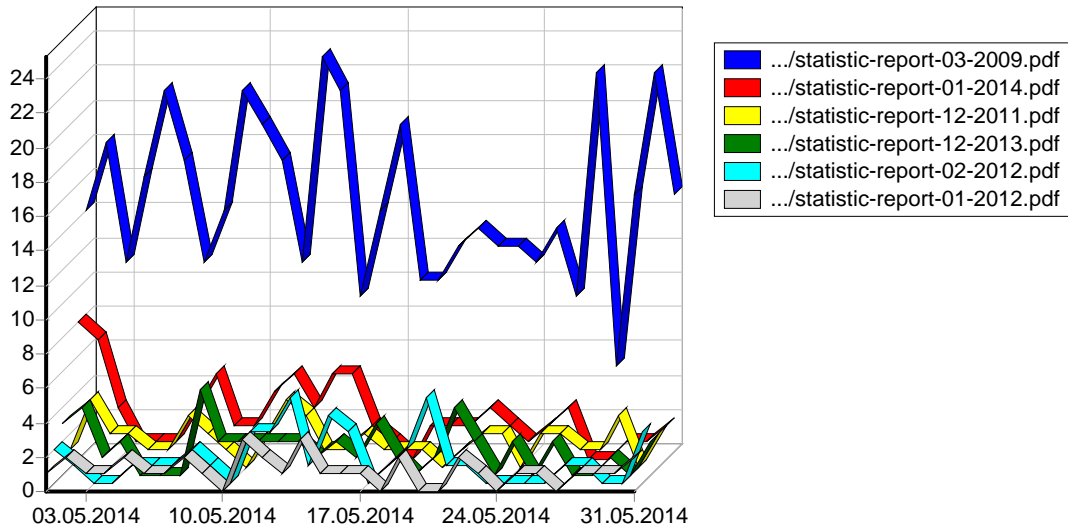

( )
1	http://www.epov.ru/content/literature/statistic-report-03-2009.pdf	458	0	457	70,018
2	http://www.epov.ru/content/literature/statistic-report-01-2014.pdf	103	9	79	14,019
3	http://www.epov.ru/content/literature/statistic-report-12-2011.pdf	67	15	49	6,320
4	http://www.epov.ru/content/literature/statistic-report-12-2013.pdf	50	1	47	6,915
5	http://www.epov.ru/content/literature/statistic-report-02-2012.pdf	106	47	43	7,821
6	http://www.epov.ru/content/literature/statistic-report-01-2012.pdf	36	0	36	4,638
7	http://www.epov.ru/content/literature/statistic-report-03-2014.pdf	41	7	33	4,711
8	http://www.epov.ru/content/literature/galkin-paper-japan.pdf	44	14	28	5,447
9	http://www.epov.ru/content/literature/statistic-report-02-2014.pdf	35	7	27	3,622
10	http://www.epov.ru/content/literature/statistic-report-04-2014.pdf	33	8	24	3,415
11	http://www.epov.ru/content/literature/statistic-report-05-2011.pdf	21	0	20	3,014
12	http://www.epov.ru/content/literature/statistic-report-11-2013.pdf	19	0	19	2,205
13	http://www.epov.ru/content/literature/statistic-report-09-2011.pdf	17	0	17	1,908
14	http://www.epov.ru/content/literature/statistic-report-01-2013.pdf	17	0	17	1,535
15	http://www.epov.ru/content/literature/statistic-report-08-2011.pdf	15	0	15	1,866
16	http://www.epov.ru/content/literature/avvan-i-gayro.pdf	21	7	15	34,358