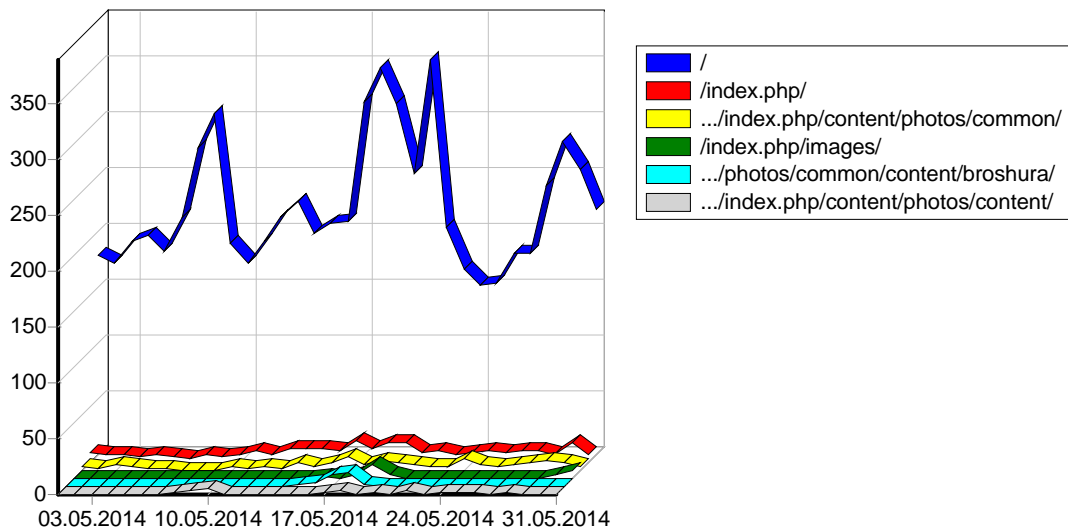

( )
1	http://www.epov.ru/	26,176	0	6,934	853,302
2	http://www.epov.ru/index.php/	1,257	0	308	13,542
3	http://www.epov.ru/index.php/content/photos/common/	377	0	143	6,549
4	http://www.epov.ru/index.php/images/	33	0	32	529
5	http://www.epov.ru/index.php/content/photos/common/content/broshura/	31	0	29	1,192
6	http://www.epov.ru/index.php/content/photos/content/	383	0	26	6,101
7	http://www.epov.ru/index.php/content/photos/common/content/literature/	25	0	24	527
8	http://www.epov.ru/index.php/content/photos/content/broshura/	486	0	23	4,624
9	http://www.epov.ru/content/literature/umirotvorennie-ludi-ne-lubyashie-mir/	19	0	19	513
10	http://www.epov.ru/index.php/content/photos/common/content/photos/	21	0	19	951
11	http://www.epov.ru/index.php/content/photos/content/broshura/ !/	28	0	18	438