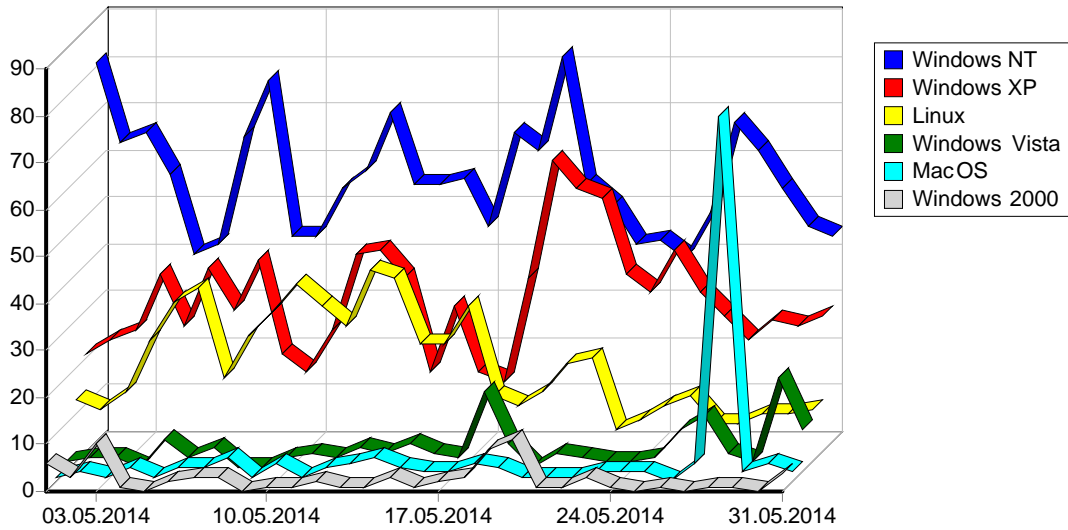

%
1		18,565	2,465	39.10%
2	Windows NT	16,311	1,736	27.54%
3	Windows XP	7,853	1,007	15.97%
4	Linux	2,350	649	10.30%
5	Windows Vista	342	152	2.41%
6	Mac OS	709	150	2.38%
7	Windows 2000	2,172	76	1.21%
8	Windows Server 2003	3,560	37	0.59%
9	Windows ME	16	7	0.11%
10	Windows 98	1,973	6	0.10%
11	Windows 95	54	6	0.10%
12	Windows 3.x	7	3	0.05%
13	FreeBSD	3	3	0.05%
14	Windows Win32s	777	2	0.03%
15	Windows CE	6	2	0.03%
16	Sun OS	17	2	0.03%