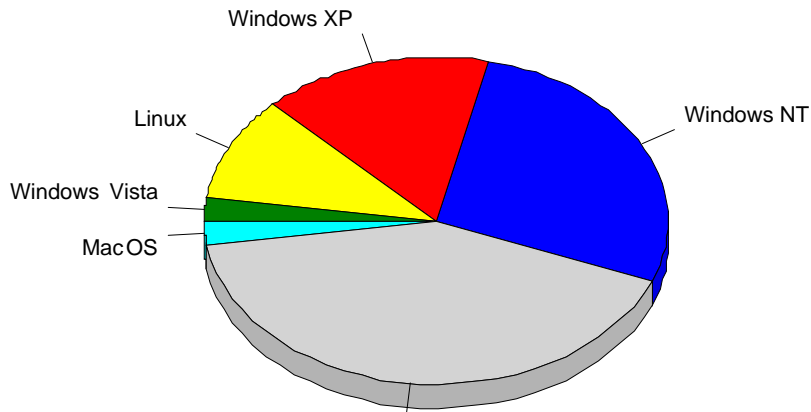

%
1		18,565	2,465	39.10%
2	Windows NT	16,311	1,736	27.54%
3	Windows XP	7,853	1,007	15.97%
4	Linux	2,350	649	10.30%
5	Windows Vista	342	152	2.41%
6	Mac OS	709	150	2.38%
7	Windows 2000	2,172	76	1.21%
8	Windows Server 2003	3,560	37	0.59%
9	Windows ME	16	7	0.11%
10	Windows 98	1,973	6	0.10%
11	Windows 95	54	6	0.10%
12	Windows 3.x	7	3	0.05%
13	FreeBSD	3	3	0.05%
14	Windows Win32s	777	2	0.03%
15	Windows CE	6	2	0.03%
16	Sun OS	17	2	0.03%