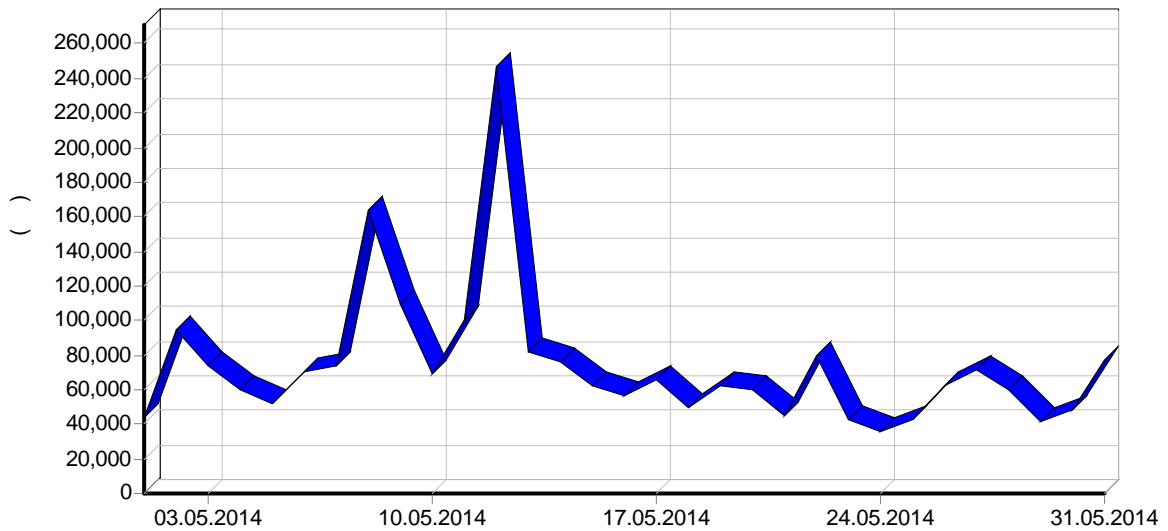

	67,024
	2,162
	6.03
	2,085
	4,620
	30,426
	981
	2.74
	11,118
	358
IP-	3,260
	2.17
	71.83
	34.02
	205.10

					()
01.05.2014	1,587	920	284	03:55	43,593
02.05.2014	2,155	980	276	05:29	94,711
03.05.2014	2,160	703	300	05:03	73,444
04.05.2014	1,728	842	299	04:19	60,498
05.05.2014	1,239	466	292	05:45	51,962
06.05.2014	1,937	958	325	04:54	69,988
07.05.2014	2,357	1,087	416	04:12	73,941
08.05.2014	3,107	1,156	427	06:32	163,893
09.05.2014	2,242	734	323	05:16	109,332
10.05.2014	1,792	578	320	05:19	68,750
11.05.2014	4,358	2,248	315	06:38	100,131
12.05.2014	5,329	1,980	383	03:56	246,317
13.05.2014	2,681	1,001	422	04:33	81,438
14.05.2014	2,485	1,025	424	06:43	76,534
15.05.2014	1,818	539	405	04:50	62,757
16.05.2014	1,529	487	432	03:21	56,977
17.05.2014	2,503	1,428	512	05:06	65,804
18.05.2014	2,085	1,250	502	07:12	49,297
19.05.2014	1,915	1,183	452	06:41	61,852
20.05.2014	1,838	542	408	03:39	60,431
21.05.2014	2,120	1,300	459	05:29	45,423
22.05.2014	2,407	1,416	323	06:20	79,652
23.05.2014	1,252	401	237	09:06	42,361
24.05.2014	1,078	481	246	03:23	36,121
25.05.2014	1,406	959	226	08:35	43,231
26.05.2014	2,128	1,107	259	04:33	62,818
27.05.2014	1,904	942	263	04:17	71,503
28.05.2014	2,167	621	407	03:44	60,197
29.05.2014	1,557	1,139	426	02:57	41,229
30.05.2014	978	495	414	05:01	48,936
31.05.2014	3,182	1,458	341	05:03	77,135
	67,024	30,426	11,118	05:10	2,280,270