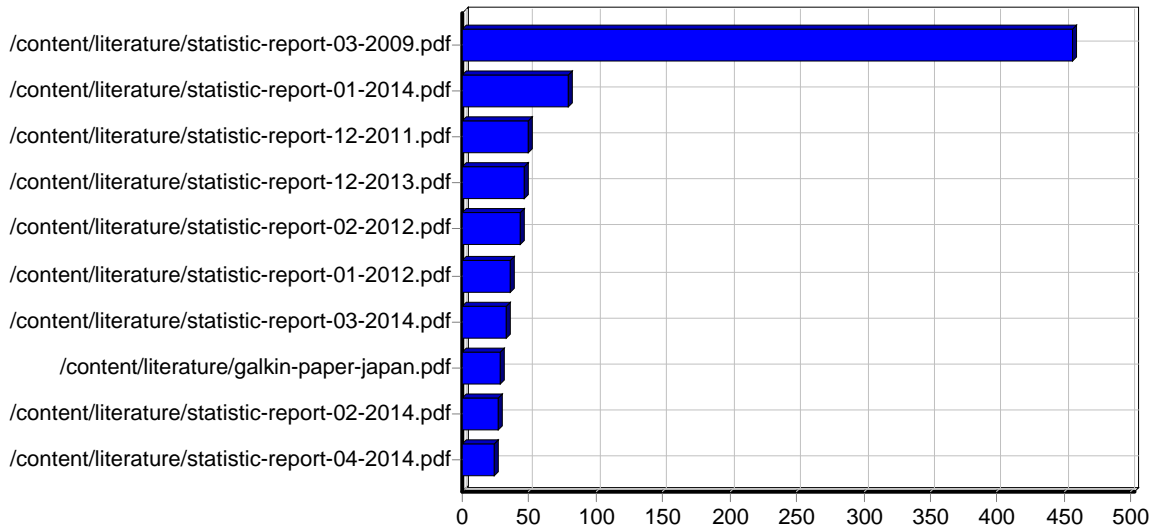

( )
1	http://www.epov.ru/content/literature/statistic-report-03-2009.pdf	458	0	457	70,018
2	http://www.epov.ru/content/literature/statistic-report-01-2014.pdf	103	9	79	14,019
3	http://www.epov.ru/content/literature/statistic-report-12-2011.pdf	67	15	49	6,320
4	http://www.epov.ru/content/literature/statistic-report-12-2013.pdf	50	1	47	6,915
5	http://www.epov.ru/content/literature/statistic-report-02-2012.pdf	106	47	43	7,821
6	http://www.epov.ru/content/literature/statistic-report-01-2012.pdf	36	0	36	4,638
7	http://www.epov.ru/content/literature/statistic-report-03-2014.pdf	41	7	33	4,711
8	http://www.epov.ru/content/literature/galkin-paper-japan.pdf	44	14	28	5,447
9	http://www.epov.ru/content/literature/statistic-report-02-2014.pdf	35	7	27	3,622
10	http://www.epov.ru/content/literature/statistic-report-04-2014.pdf	33	8	24	3,415
11	http://www.epov.ru/content/literature/statistic-report-05-2011.pdf	21	0	20	3,014
12	http://www.epov.ru/content/literature/statistic-report-11-2013.pdf	19	0	19	2,205
13	http://www.epov.ru/content/literature/statistic-report-09-2011.pdf	17	0	17	1,908
14	http://www.epov.ru/content/literature/statistic-report-01-2013.pdf	17	0	17	1,535
15	http://www.epov.ru/content/literature/statistic-report-08-2011.pdf	15	0	15	1,866
16	http://www.epov.ru/content/literature/avvan-i-gayro.pdf	21	7	15	34,358