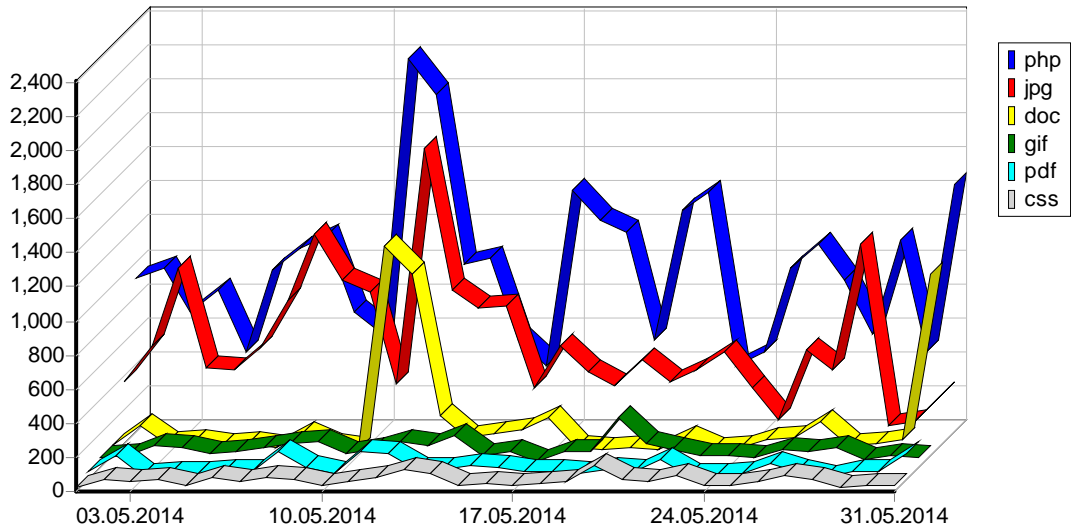

( )
1	php	29,877	0	958,215
2	jpg	18,535	332	631,750
3	doc	5,928	7	238,447
4	gif	3,219	0	2,185
5	pdf	2,054	205	440,212
6	css	1,964	0	5,142
7	js	794	0	2,105
8	html	13	0	4
9		6	0	85
		62,390	544	2,278,149