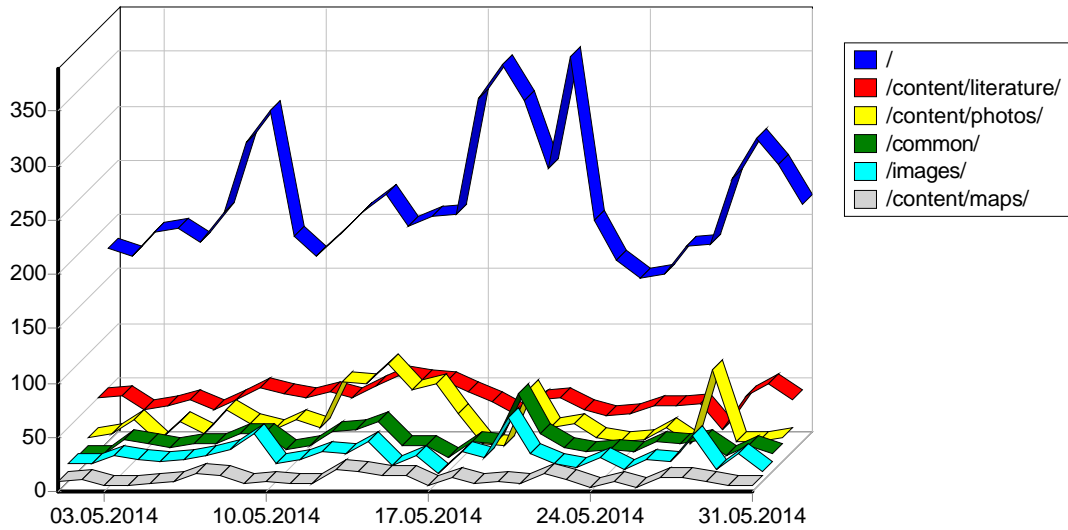

( )
1	http://www.epov.ru/	26,179	0	6,934	853,332
2	http://www.epov.ru/content/literature/	3,402	210	1,494	577,626
3	http://www.epov.ru/content/photos/	14,302	262	1,181	480,938
4	http://www.epov.ru/common/	2,527	0	826	4,267
5	http://www.epov.ru/images/	5,497	14	704	41,420
6	http://www.epov.ru/content/maps/	618	0	313	47,469
7	http://www.epov.ru/index.php/	1,257	0	308	13,542
8	http://www.epov.ru/index.php/content/photos/common/content/photos/	211	0	176	17,457
9	http://www.epov.ru/content/personalities/vetvi/	577	0	175	12,222
10	http://www.epov.ru/content/personalities/10vs/	755	2	174	18,740
11	http://www.epov.ru/index.php/content/photos/common/	377	0	143	6,549
12	http://www.epov.ru/index.php/content/photos/common/content/broshura/	165	0	124	6,678
13	http://www.epov.ru/content/personalities/10vn/	436	0	124	9,576
14	http://www.epov.ru/content/broshura/	386	56	100	24,186
15	http://www.epov.ru/content/personalities/10vp/	350	0	79	8,647