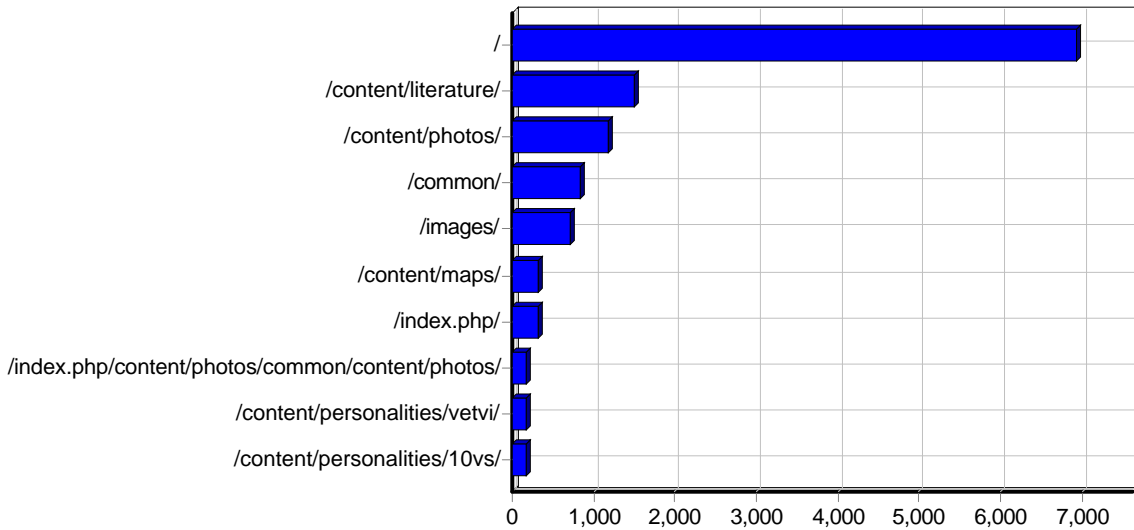

( )
1	http://www.epov.ru/	26,179	0	6,934	853,332
2	http://www.epov.ru/content/literature/	3,402	210	1,494	577,626
3	http://www.epov.ru/content/photos/	14,302	262	1,181	480,938
4	http://www.epov.ru/common/	2,527	0	826	4,267
5	http://www.epov.ru/images/	5,497	14	704	41,420
6	http://www.epov.ru/content/maps/	618	0	313	47,469
7	http://www.epov.ru/index.php/	1,257	0	308	13,542
8	http://www.epov.ru/index.php/content/photos/common/content/photos/	211	0	176	17,457
9	http://www.epov.ru/content/personalities/vetvi/	577	0	175	12,222
10	http://www.epov.ru/content/personalities/10vs/	755	2	174	18,740
11	http://www.epov.ru/index.php/content/photos/common/	377	0	143	6,549
12	http://www.epov.ru/index.php/content/photos/common/content/broshura/	165	0	124	6,678
13	http://www.epov.ru/content/personalities/10vn/	436	0	124	9,576
14	http://www.epov.ru/content/broshura/	386	56	100	24,186
15	http://www.epov.ru/content/personalities/10vp/	350	0	79	8,647