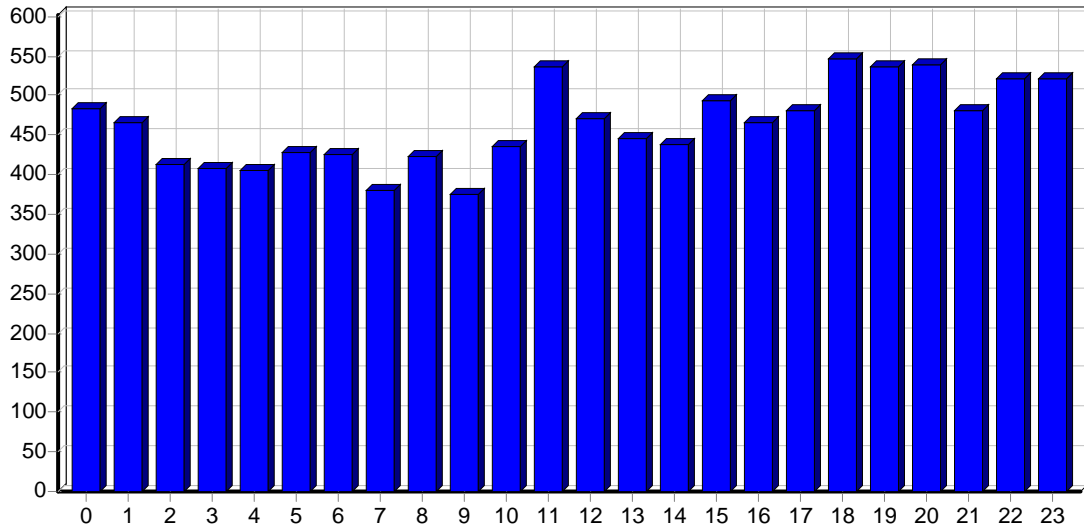

	67,024
	2,162
	6.03
	2,085
	4,620
	30,426
	981
	2.74
	11,118
	358
IP-	3,260
	2.17
	71.83
	34.02
	205.10

					()
01.05.2014	1,587	920	284	03:55	43,593
02.05.2014	2,155	980	276	05:29	94,711
03.05.2014	2,160	703	300	05:03	73,444
04.05.2014	1,728	842	299	04:19	60,498
05.05.2014	1,239	466	292	05:45	51,962
06.05.2014	1,937	958	325	04:54	69,988
07.05.2014	2,357	1,087	416	04:12	73,941
08.05.2014	3,107	1,156	427	06:32	163,893
09.05.2014	2,242	734	323	05:16	109,332
10.05.2014	1,792	578	320	05:19	68,750
11.05.2014	4,358	2,248	315	06:38	100,131
12.05.2014	5,329	1,980	383	03:56	246,317
13.05.2014	2,681	1,001	422	04:33	81,438
14.05.2014	2,485	1,025	424	06:43	76,534
15.05.2014	1,818	539	405	04:50	62,757
16.05.2014	1,529	487	432	03:21	56,977
17.05.2014	2,503	1,428	512	05:06	65,804
18.05.2014	2,085	1,250	502	07:12	49,297
19.05.2014	1,915	1,183	452	06:41	61,852
20.05.2014	1,838	542	408	03:39	60,431
21.05.2014	2,120	1,300	459	05:29	45,423
22.05.2014	2,407	1,416	323	06:20	79,652
23.05.2014	1,252	401	237	09:06	42,361
24.05.2014	1,078	481	246	03:23	36,121
25.05.2014	1,406	959	226	08:35	43,231
26.05.2014	2,128	1,107	259	04:33	62,818
27.05.2014	1,904	942	263	04:17	71,503
28.05.2014	2,167	621	407	03:44	60,197
29.05.2014	1,557	1,139	426	02:57	41,229
30.05.2014	978	495	414	05:01	48,936
31.05.2014	3,182	1,458	341	05:03	77,135
	67,024	30,426	11,118	05:10	2,280,270