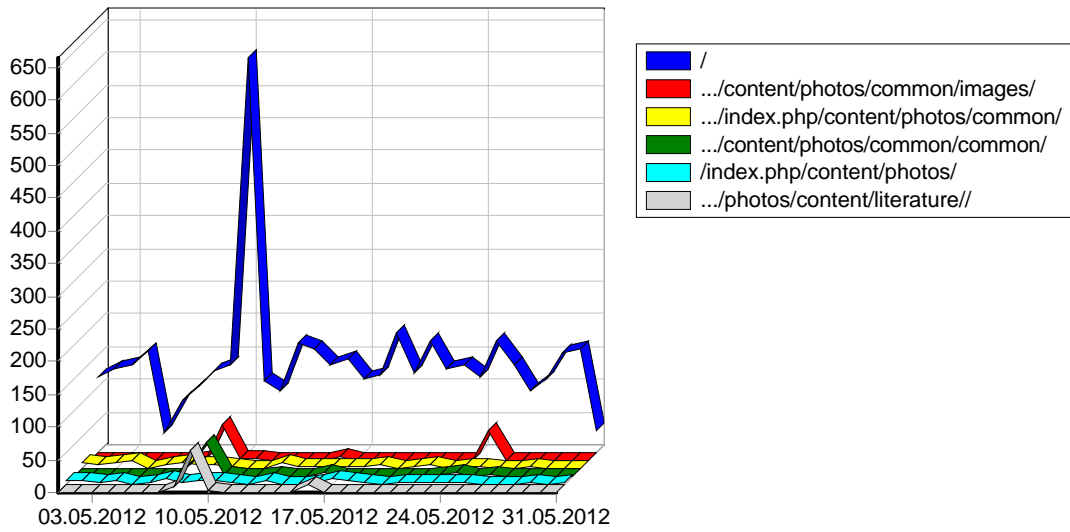

( )
1	http://www.epov.ru/	33,077	0	4,352	710,554
2	http://www.epov.ru/index.php/content/photos/common/images/	895	0	116	10,510
3	http://www.epov.ru/index.php/content/photos/common/	200	0	115	2,188
4	http://www.epov.ru/index.php/content/photos/common/common/	832	0	98	15,093
5	http://www.epov.ru/index.php/content/photos/	248	0	97	2,409
6	http://www.epov.ru/index.php/content/photos/content/literature//	948	0	94	10,270
7	http://www.epov.ru/index.php/	183	0	56	1,947
8	http://www.epov.ru/index.php/content/broshura/content/photos/	48	0	42	585
9	http://www.epov.ru/index.php/content/broshura/	38	0	31	855
10	http://www.epov.ru./	29	0	27	1,641
11	http://www.epov.ru/index.php/content/photos/content/literature/	27	0	19	207
12	http://www.epov.ru/content/literature/ya-vash-dyadya/	17	0	17	376
13	http://www.epov.ru/content/literature/dolina-konduya/	16	0	16	495