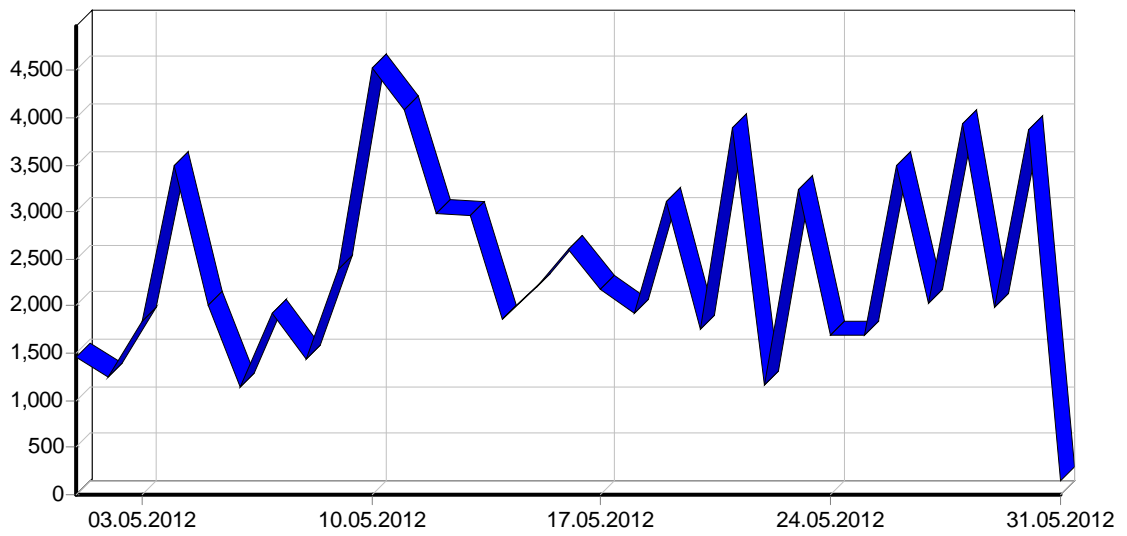

	74,216
	2,394
	10.83
	2,620
	3,952
	37,516
	1,210
	5.48
	6,852
	221
IP-	2,927
	1.93
	63.77
	27.28
	295.45

					( )
01.05.2012	1,450	484	175	14:07	52,286
02.05.2012	1,246	406	202	03:52	37,036
03.05.2012	1,838	492	217	05:11	69,311
04.05.2012	3,483	1,962	269	05:52	58,468
05.05.2012	2,020	1,916	39	05:53	12,870
06.05.2012	1,132	283	132	04:41	55,531
07.05.2012	1,931	1,011	157	09:49	44,657
08.05.2012	1,431	506	216	05:42	47,017
09.05.2012	2,400	1,070	294	11:45	66,990
10.05.2012	4,519	2,477	854	04:04	84,931
11.05.2012	4,091	1,950	146	30:38	94,628
12.05.2012	2,976	2,102	139	14:24	54,054
13.05.2012	2,959	1,228	300	06:41	70,212
14.05.2012	1,855	963	234	10:21	36,890
15.05.2012	2,199	910	205	02:42	54,003
16.05.2012	2,608	1,192	221	09:04	59,911
17.05.2012	2,174	796	180	16:23	56,495
18.05.2012	1,926	803	189	04:38	68,361
19.05.2012	3,108	1,473	256	03:26	195,468
20.05.2012	1,750	1,087	188	07:42	34,100
21.05.2012	3,887	1,649	238	06:06	118,091
22.05.2012	1,155	310	219	03:46	70,776
23.05.2012	3,245	2,124	222	08:29	59,967
24.05.2012	1,683	550	209	01:29	48,664
25.05.2012	1,683	482	286	03:50	51,070
26.05.2012	3,496	2,436	210	07:14	101,908
27.05.2012	2,036	1,252	128	09:10	39,331
28.05.2012	3,925	2,008	202	04:45	115,324
29.05.2012	1,985	1,059	251	06:00	44,612
30.05.2012	3,876	2,455	223	04:42	110,667
31.05.2012	149	80	51	03:29	10,785
	<b>74,216</b>	<b>37,516</b>	<b>6,852</b>	<b>07:01</b>	<b>2,024,432</b>