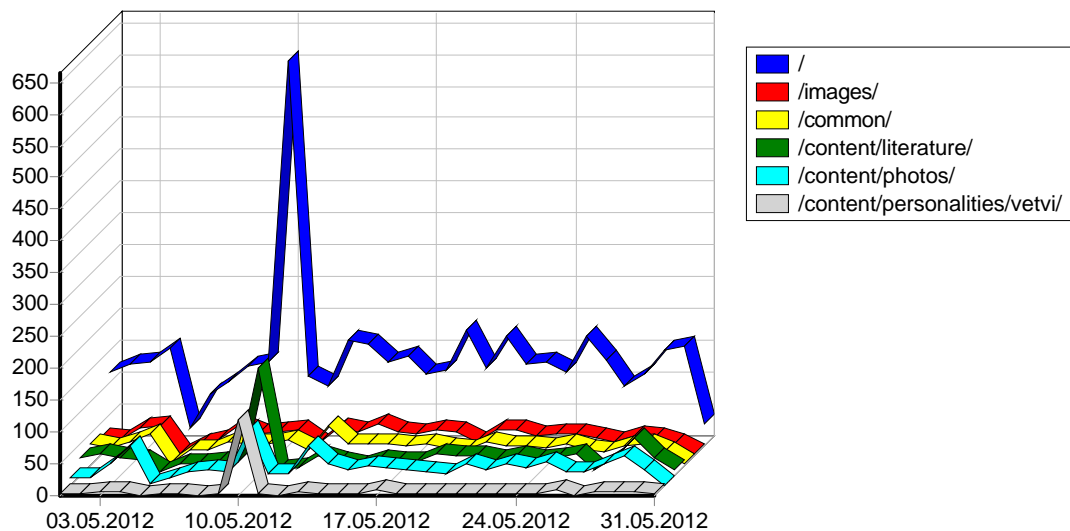

35	http://www.epov.ru/content/literature/statistic-report-02-2009.pdf	12	0	11	869
36	http://www.epov.ru/content/literature/statistic-report-10-2009.pdf	10	0	10	807
37	http://www.epov.ru/content/literature/statistic-report-12-2008.pdf	10	0	10	846
38	http://www.epov.ru/content/literature/statistic-report.pdf	10	0	10	1,223
39	http://www.epov.ru/content/literature/statistic-report-07-2007.pdf	11	0	10	960
40	http://www.epov.ru/content/literature/statistic-report-10-2010.pdf	10	0	10	1,255
41	http://www.epov.ru/content/literature/statistic-report-11-2007.pdf	10	0	10	745
42	http://www.epov.ru/content/literature/statistic-report-09-2009.pdf	10	0	10	1,123
43	http://www.epov.ru/content/literature/statistic-report-08-2008.pdf	11	0	10	993
44	http://www.epov.ru/content/literature/statistic-report-11-2008.pdf	10	0	10	1,001
45	http://www.epov.ru/content/literature/statistic-report-04-2011.pdf	10	0	10	827
46	http://www.epov.ru/content/literature/statistic-report-06-2009.pdf	11	0	10	844
47	http://www.epov.ru/content/literature/statistic-report-06-2010.pdf	10	0	10	1,209
48	http://www.epov.ru/content/literature/statistic-report-08-2007.pdf	9	0	9	1,261
49	http://www.epov.ru/content/literature/statistic-report-11-2009.pdf	9	0	9	973
50	http://www.epov.ru/content/literature/statistic-report-03-2009.pdf	10	0	9	1,160
		896	45	-	243,775
		1,086	53	-	450,918