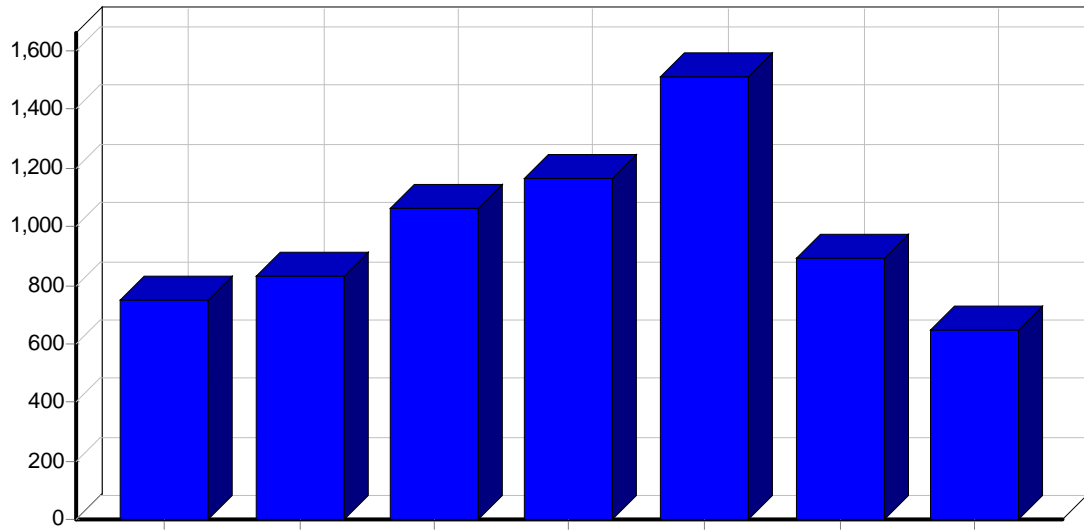

( )
	7,877	748	199,175
	11,598	831	314,963
	8,220	1,066	268,696
	13,375	1,162	334,573
	10,363	1,511	270,189
	11,183	890	272,530
	11,600	644	364,303
	74,216	6,852	2,024,432