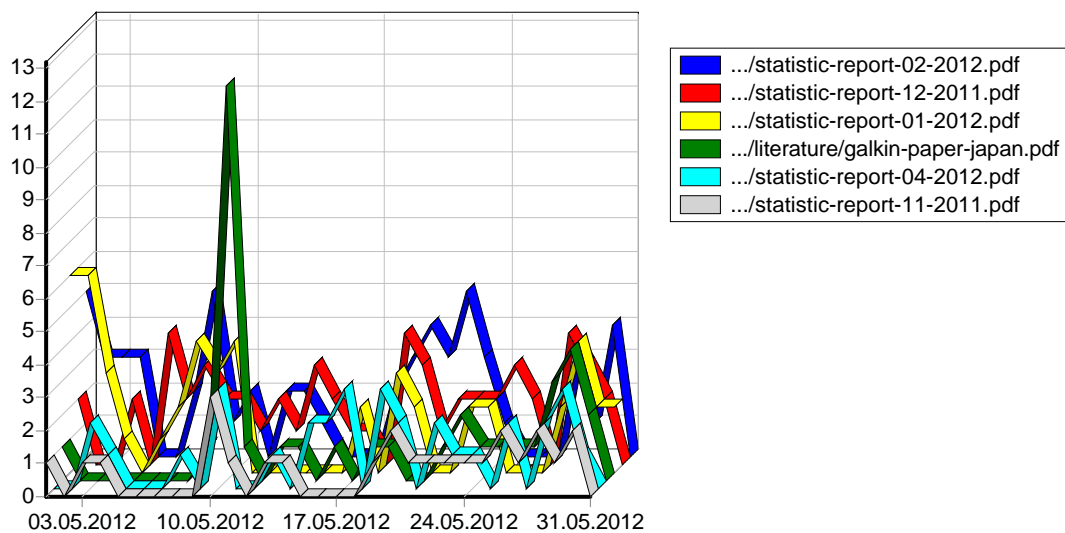

14	http://www.epov.ru/content/literature/rodoslovnaya-korennih-zabaykaltsev/	14	0	14	378
15	http://www.epov.ru/content/literature/umirotvorenne-ludi-ne-lubyashie-mir/	14	0	14	313
16	http://www.epov.ru/content/literature/neutomimiy-doctor/	14	0	14	587
17	http://www.epov.ru/content/literature/visotu-otstoyali/	13	0	13	377
18	http://www.epov.ru/admin/common/header.html	13	0	11	2
19	http://www.epov.ru/content/literature/godi-ludi-sudbi/	11	0	11	247
20	http://www.epov.ru/content/literature/selskiy-vrach/	11	0	11	291
21	http://www.epov.ru/admin/common/footer.html	12	0	10	2
22	http://www.epov.ru/admin/toc.php	11	0	8	11
23	http://www.epov.ru/admin/manage.php	40	0	8	16,565
24	http://www.epov.ru/admin/	18	0	8	8
25	http://www.epov.ru/content/literature/	11	0	7	1
26	http://www.epov.ru/index.php/content/photos/content/broshura/	21	0	6	237
27	http://www.epov.ru/content/personalities/vetvi/	8	0	4	0
28	http://www.epov.ru/index.php/content/	3	0	3	22
29	http://www.epov.ru/./	2	0	2	21
30	http://www.epov.ru/	2	0	1	16
31	http://www.epov.ru//	2	0	1	20
32	http://www.epov.ru/content/	1	0	1	0
33	http://www.epov.ru/content/personalities/0/	1	0	1	0
34	http://www.epov.ru/content/personalities/	1	0	1	0
		36,781	0	-	776,241