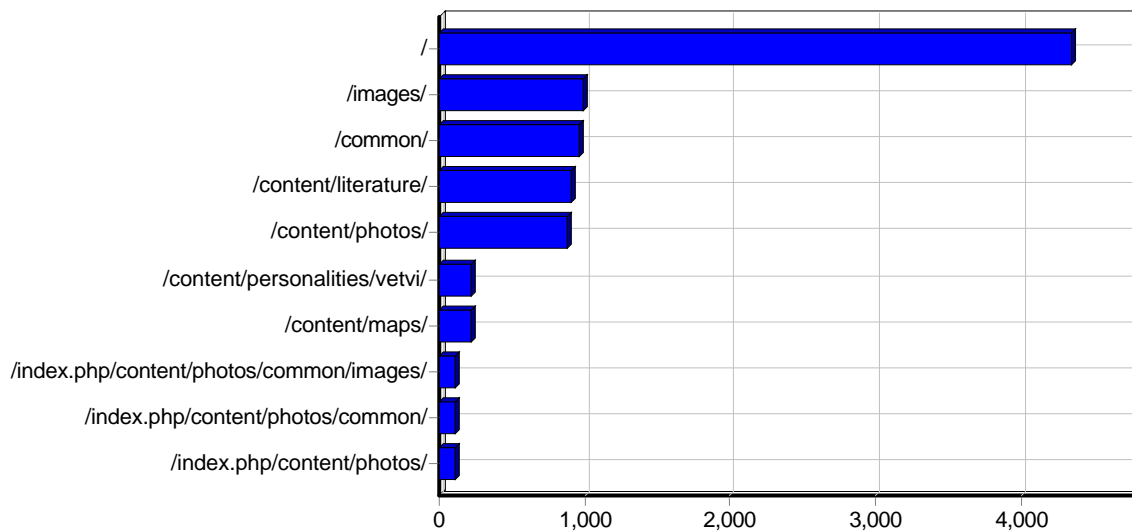

( )
1	http://www.epov.ru/	33,078	0	4,352	710,565
2	http://www.epov.ru/images/	7,722	0	995	56,667
3	http://www.epov.ru/common/	4,064	0	964	5,456
4	http://www.epov.ru/content/literature/	2,492	60	910	592,158
5	http://www.epov.ru/content/photos/	14,238	33	882	461,484
6	http://www.epov.ru/content/personalities/vetvi/	836	0	225	16,194
7	http://www.epov.ru/content/maps/	720	4	215	39,975
8	http://www.epov.ru/index.php/content/photos/common/images/	895	0	116	10,510
9	http://www.epov.ru/index.php/content/photos/common/	200	0	115	2,188
10	http://www.epov.ru/index.php/content/photos/	308	0	114	3,043
11	http://www.epov.ru/content/personalities/vetvi-yasash/	312	0	104	6,034
12	http://www.epov.ru/index.php/content/photos/common/common/	832	0	98	15,093
13	http://www.epov.ru/index.php/content/photos/content/literature//	948	0	94	10,270
14	http://www.epov.ru/content/personalities/10vs/	349	0	68	8,390
15	http://www.epov.ru/index.php/	183	0	56	1,947
16	http://www.epov.ru/index.php/content/broshura/content/photos/	48	0	42	585
17	http://www.epov.ru/content/broshura/	107	0	38	4,035
18	http://www.epov.ru/index.php/content/broshura/	38	0	31	855
19	http://www.epov.ru/./	29	0	27	1,641
20	http://www.epov.ru/content/personalities/10vp/	213	0	26	5,062
21	http://www.epov.ru/content/personalities/10vn/	310	0	24	6,870
22	http://www.epov.ru/content/personalities/10vi/	216	0	24	5,341
23	http://www.epov.ru/content/personalities/10sn/	194	0	24	4,520
24	http://www.epov.ru/content/personalities/6/	58	0	22	1,182
25	http://www.epov.ru/index.php/content/photos/content/literature/	30	0	20	239
26	http://www.epov.ru/content/personalities/8sn/	59	0	18	1,263
27	http://www.epov.ru/content/literature/ya-vash-dyadya/	17	0	17	376
28	http://www.epov.ru/content/personalities/8vs/	35	0	16	735
29	http://www.epov.ru/content/literature/dolina-konduya/	16	0	16	495
30	http://www.epov.ru/content/personalities/9vs/	162	0	15	3,855
31	http://www.epov.ru/content/personalities/9vn/	130	0	15	2,663
32	http://www.epov.ru/content/literature/rodoslovnaya-korennih-zabaykaltsev/	14	0	14	378
33	http://www.epov.ru/content/literature/neutomimiy-doctor/	14	0	14	587