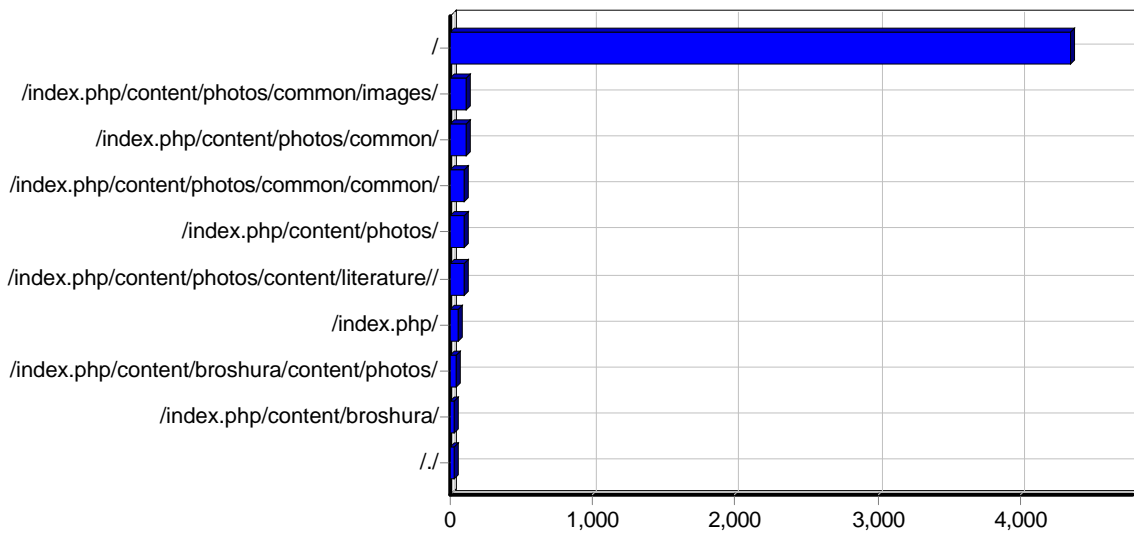

( )
1	http://www.epov.ru/	33,077	0	4,352	710,554
2	http://www.epov.ru/index.php/content/photos/common/images/	895	0	116	10,510
3	http://www.epov.ru/index.php/content/photos/common/	200	0	115	2,188
4	http://www.epov.ru/index.php/content/photos/common/common/	832	0	98	15,093
5	http://www.epov.ru/index.php/content/photos/	248	0	97	2,409
6	http://www.epov.ru/index.php/content/photos/content/literature//	948	0	94	10,270
7	http://www.epov.ru/index.php/	183	0	56	1,947
8	http://www.epov.ru/index.php/content/broshura/content/photos/	48	0	42	585
9	http://www.epov.ru/index.php/content/broshura/	38	0	31	855
10	http://www.epov.ru./	29	0	27	1,641
11	http://www.epov.ru/index.php/content/photos/content/literature/	27	0	19	207
12	http://www.epov.ru/content/literature/ya-vash-dyadya/	17	0	17	376
13	http://www.epov.ru/content/literature/dolina-konduya/	16	0	16	495