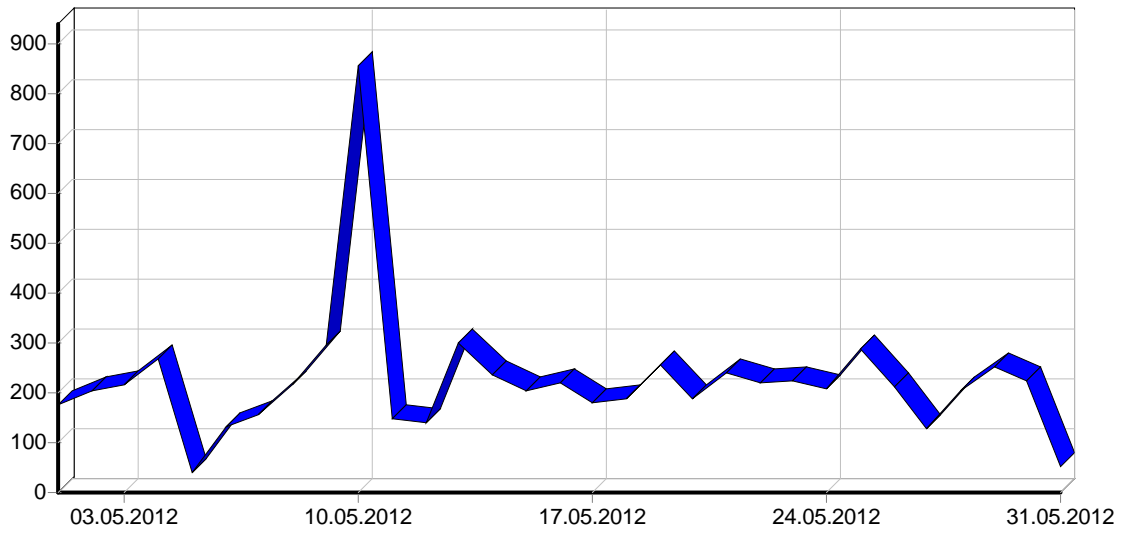

	74,216
	2,394
	10.83
	2,620
	3,952
	37,516
	1,210
	5.48
	6,852
	221
IP-	2,927
	1.93
	63.77
	27.28
	295.45

					( )
01.05.2012	1,450	484	175	14:07	52,286
02.05.2012	1,246	406	202	03:52	37,036
03.05.2012	1,838	492	217	05:11	69,311
04.05.2012	3,483	1,962	269	05:52	58,468
05.05.2012	2,020	1,916	39	05:53	12,870
06.05.2012	1,132	283	132	04:41	55,531
07.05.2012	1,931	1,011	157	09:49	44,657
08.05.2012	1,431	506	216	05:42	47,017
09.05.2012	2,400	1,070	294	11:45	66,990
10.05.2012	4,519	2,477	854	04:04	84,931
11.05.2012	4,091	1,950	146	30:38	94,628
12.05.2012	2,976	2,102	139	14:24	54,054
13.05.2012	2,959	1,228	300	06:41	70,212
14.05.2012	1,855	963	234	10:21	36,890
15.05.2012	2,199	910	205	02:42	54,003
16.05.2012	2,608	1,192	221	09:04	59,911
17.05.2012	2,174	796	180	16:23	56,495
18.05.2012	1,926	803	189	04:38	68,361
19.05.2012	3,108	1,473	256	03:26	195,468
20.05.2012	1,750	1,087	188	07:42	34,100
21.05.2012	3,887	1,649	238	06:06	118,091
22.05.2012	1,155	310	219	03:46	70,776
23.05.2012	3,245	2,124	222	08:29	59,967
24.05.2012	1,683	550	209	01:29	48,664
25.05.2012	1,683	482	286	03:50	51,070
26.05.2012	3,496	2,436	210	07:14	101,908
27.05.2012	2,036	1,252	128	09:10	39,331
28.05.2012	3,925	2,008	202	04:45	115,324
29.05.2012	1,985	1,059	251	06:00	44,612
30.05.2012	3,876	2,455	223	04:42	110,667
31.05.2012	149	80	51	03:29	10,785
	<b>74,216</b>	<b>37,516</b>	<b>6,852</b>	<b>07:01</b>	<b>2,024,432</b>