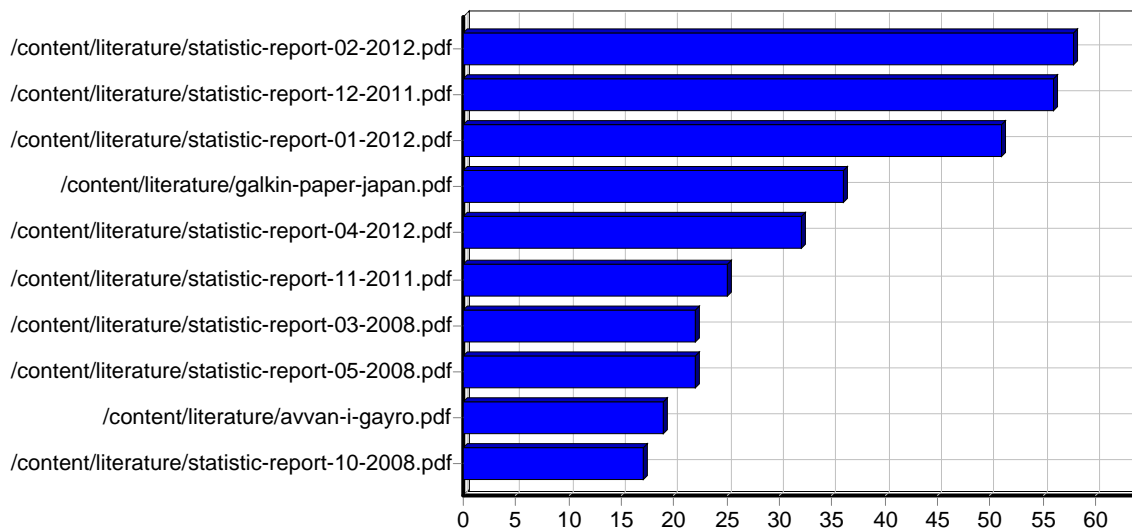

( )
1	http://www.epov.ru/content/literature/statistic-report-02-2012.pdf	72	6	58	8,059
2	http://www.epov.ru/content/literature/statistic-report-12-2011.pdf	61	2	56	6,644
3	http://www.epov.ru/content/literature/statistic-report-01-2012.pdf	54	0	51	6,500
4	http://www.epov.ru/content/literature/galkin-paper-japan.pdf	61	22	36	9,007
5	http://www.epov.ru/content/literature/statistic-report-04-2012.pdf	35	1	32	4,293
6	http://www.epov.ru/content/literature/statistic-report-11-2011.pdf	27	0	25	1,388
7	http://www.epov.ru/content/literature/statistic-report-03-2008.pdf	22	0	22	2,011
8	http://www.epov.ru/content/literature/statistic-report-05-2008.pdf	23	0	22	3,150
9	http://www.epov.ru/content/literature/avvan-i-gayro.pdf	32	12	19	155,151
10	http://www.epov.ru/content/literature/statistic-report-10-2008.pdf	18	0	17	1,331
11	http://www.epov.ru/content/literature/statistic-report-03-2012.pdf	19	2	17	1,792
12	http://www.epov.ru/content/literature/statistic-report-05-2011.pdf	19	0	17	2,950
13	http://www.epov.ru/content/literature/statistic-report-08-2011.pdf	18	0	17	1,544
14	http://www.epov.ru/content/literature/statistic-report-10-2011.pdf	16	0	16	1,490
15	http://www.epov.ru/content/literature/statistic-report-06-2011.pdf	15	0	15	1,236
16	http://www.epov.ru/content/literature/statistic-report-08-2010.pdf	14	0	14	1,175
17	http://www.epov.ru/content/literature/statistic-report-02-2011.pdf	14	0	14	1,238
18	http://www.epov.ru/content/literature/statistic-report-09-2011.pdf	16	0	14	1,272
19	http://www.epov.ru/content/literature/statistic-report-03-2011.pdf	14	0	14	1,553
20	http://www.epov.ru/content/literature/statistic-report-09-2008.pdf	13	0	13	1,216
21	http://www.epov.ru/content/literature/statistic-report-01-2008.pdf	14	0	13	1,130
22	http://www.epov.ru/content/literature/statistic-report-01-2009.pdf	14	0	13	917
23	http://www.epov.ru/content/literature/statistic-report-06-2008.pdf	12	0	12	1,108
24	http://www.epov.ru/content/literature/statistic-report-07-2011.pdf	13	0	12	1,554
25	http://www.epov.ru/content/literature/statistic-report-03-2010.pdf	12	0	12	981
26	http://www.epov.ru/content/literature/statistic-report-05-2007.pdf	12	0	12	712
27	http://www.epov.ru/content/literature/statistic-report-05-2009.pdf	12	0	12	1,131
28	http://www.epov.ru/content/literature/statistic-report-04-2009.pdf	12	0	12	969
29	http://www.epov.ru/content/literature/statistic-report-01-2011.pdf	12	0	11	1,171
30	http://www.epov.ru/content/literature/statistic-report-09-2007.pdf	11	0	11	955
31	http://www.epov.ru/content/literature/statistic-report-08-2009.pdf	12	0	11	1,110
32	http://www.epov.ru/content/literature/statistic-report-06-2007.pdf	11	0	11	744
33	http://www.epov.ru/content/literature/statistic-report-11-2010.pdf	11	0	11	1,365