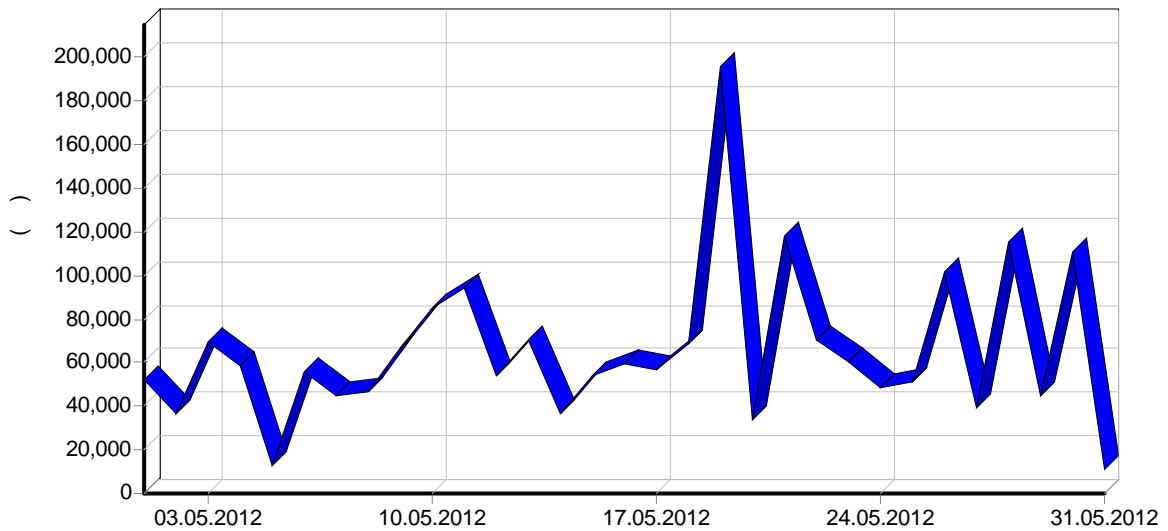

	74,216
	2,394
	10.83
	2,620
	3,952
	37,516
	1,210
	5.48
	6,852
	221
IP-	2,927
	1.93
	63.77
	27.28
	295.45

					( )
01.05.2012	1,450	484	175	14:07	52,286
02.05.2012	1,246	406	202	03:52	37,036
03.05.2012	1,838	492	217	05:11	69,311
04.05.2012	3,483	1,962	269	05:52	58,468
05.05.2012	2,020	1,916	39	05:53	12,870
06.05.2012	1,132	283	132	04:41	55,531
07.05.2012	1,931	1,011	157	09:49	44,657
08.05.2012	1,431	506	216	05:42	47,017
09.05.2012	2,400	1,070	294	11:45	66,990
10.05.2012	4,519	2,477	854	04:04	84,931
11.05.2012	4,091	1,950	146	30:38	94,628
12.05.2012	2,976	2,102	139	14:24	54,054
13.05.2012	2,959	1,228	300	06:41	70,212
14.05.2012	1,855	963	234	10:21	36,890
15.05.2012	2,199	910	205	02:42	54,003
16.05.2012	2,608	1,192	221	09:04	59,911
17.05.2012	2,174	796	180	16:23	56,495
18.05.2012	1,926	803	189	04:38	68,361
19.05.2012	3,108	1,473	256	03:26	195,468
20.05.2012	1,750	1,087	188	07:42	34,100
21.05.2012	3,887	1,649	238	06:06	118,091
22.05.2012	1,155	310	219	03:46	70,776
23.05.2012	3,245	2,124	222	08:29	59,967
24.05.2012	1,683	550	209	01:29	48,664
25.05.2012	1,683	482	286	03:50	51,070
26.05.2012	3,496	2,436	210	07:14	101,908
27.05.2012	2,036	1,252	128	09:10	39,331
28.05.2012	3,925	2,008	202	04:45	115,324
29.05.2012	1,985	1,059	251	06:00	44,612
30.05.2012	3,876	2,455	223	04:42	110,667
31.05.2012	149	80	51	03:29	10,785
	<b>74,216</b>	<b>37,516</b>	<b>6,852</b>	<b>07:01</b>	<b>2,024,432</b>