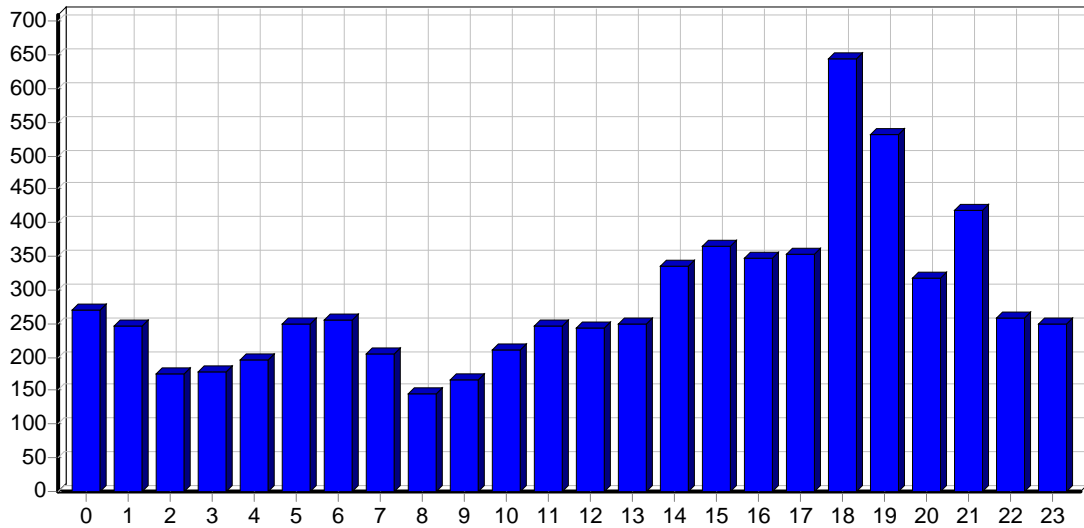

	74,216
	2,394
	10.83
	2,620
	3,952
	37,516
	1,210
	5.48
	6,852
	221
IP-	2,927
	1.93
	63.77
	27.28
	295.45

					( )
01.05.2012	1,450	484	175	14:07	52,286
02.05.2012	1,246	406	202	03:52	37,036
03.05.2012	1,838	492	217	05:11	69,311
04.05.2012	3,483	1,962	269	05:52	58,468
05.05.2012	2,020	1,916	39	05:53	12,870
06.05.2012	1,132	283	132	04:41	55,531
07.05.2012	1,931	1,011	157	09:49	44,657
08.05.2012	1,431	506	216	05:42	47,017
09.05.2012	2,400	1,070	294	11:45	66,990
10.05.2012	4,519	2,477	854	04:04	84,931
11.05.2012	4,091	1,950	146	30:38	94,628
12.05.2012	2,976	2,102	139	14:24	54,054
13.05.2012	2,959	1,228	300	06:41	70,212
14.05.2012	1,855	963	234	10:21	36,890
15.05.2012	2,199	910	205	02:42	54,003
16.05.2012	2,608	1,192	221	09:04	59,911
17.05.2012	2,174	796	180	16:23	56,495
18.05.2012	1,926	803	189	04:38	68,361
19.05.2012	3,108	1,473	256	03:26	195,468
20.05.2012	1,750	1,087	188	07:42	34,100
21.05.2012	3,887	1,649	238	06:06	118,091
22.05.2012	1,155	310	219	03:46	70,776
23.05.2012	3,245	2,124	222	08:29	59,967
24.05.2012	1,683	550	209	01:29	48,664
25.05.2012	1,683	482	286	03:50	51,070
26.05.2012	3,496	2,436	210	07:14	101,908
27.05.2012	2,036	1,252	128	09:10	39,331
28.05.2012	3,925	2,008	202	04:45	115,324
29.05.2012	1,985	1,059	251	06:00	44,612
30.05.2012	3,876	2,455	223	04:42	110,667
31.05.2012	149	80	51	03:29	10,785
	<b>74,216</b>	<b>37,516</b>	<b>6,852</b>	<b>07:01</b>	<b>2,024,432</b>