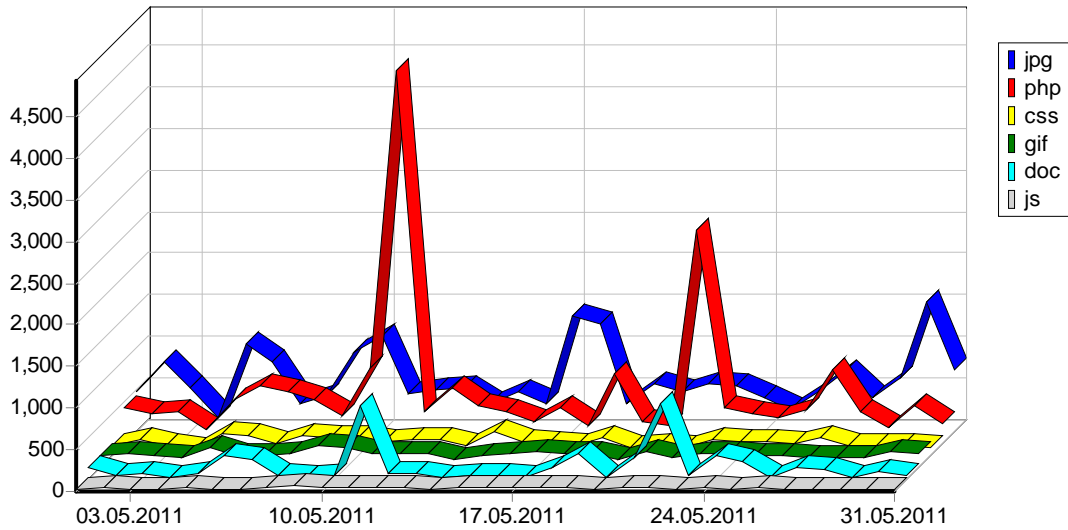

( )
1	jpg	19,856	44	556,904
2	php	19,844	0	608,431
3	css	5,042	0	4,755
4	gif	4,920	0	1,266
5	doc	4,743	4	112,439
6	js	1,145	0	1,719
7	pdf	1,025	22	204,145
8	html	64	0	14
9	ru	2	0	22
10		1	0	11
		56,642	70	1,489,710