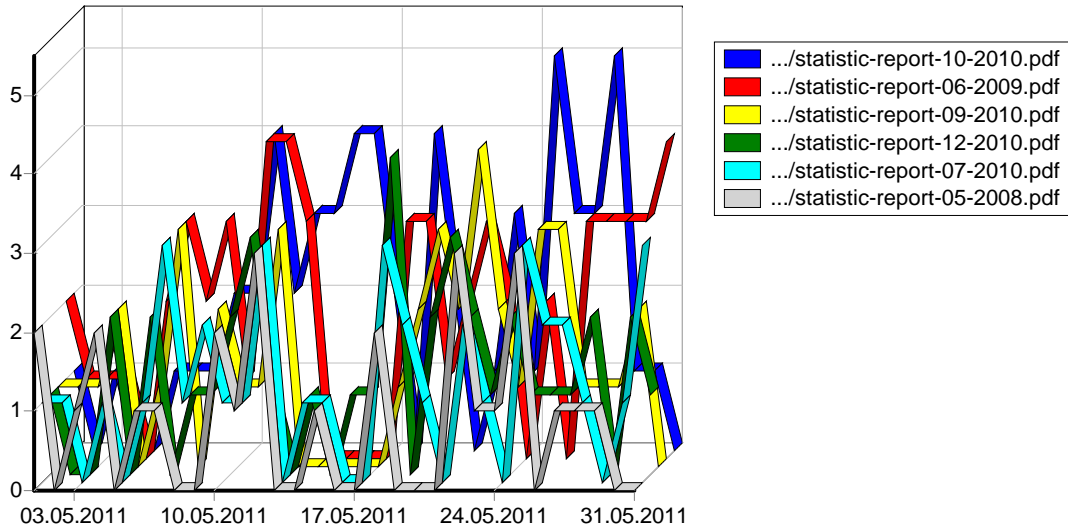

14	http://www.epov.ru/content/literature/ya-vash-dyadya/	9	0	8	117
15	http://www.epov.ru/content/	10	0	7	2
16	http://www.epov.ru/content/personalities/vetvi/	4	0	4	0
17	http://www.epov.ruhttp://www.epov.ru/	4	0	4	981
18	http://www.epov.ru/content/personalities/8vi/	1	0	1	0
19	http://www.epov.ru/	1	0	1	11
20	http://www.epov.ru/content/personalities/8sn/	1	0	1	0
		19,908	0	-	608,445

					( )
1	http://www.epov.ru/content/literature/statistic-report-10-2010.pdf	63	1	60	8,721
2	http://www.epov.ru/content/literature/statistic-report-06-2009.pdf	60	0	59	8,186
3	http://www.epov.ru/content/literature/statistic-report-09-2010.pdf	43	0	42	5,295
4	http://www.epov.ru/content/literature/statistic-report-12-2010.pdf	39	0	38	5,196
5	http://www.epov.ru/content/literature/statistic-report-07-2010.pdf	39	0	38	5,443
6	http://www.epov.ru/content/literature/statistic-report-05-2008.pdf	28	0	27	3,706