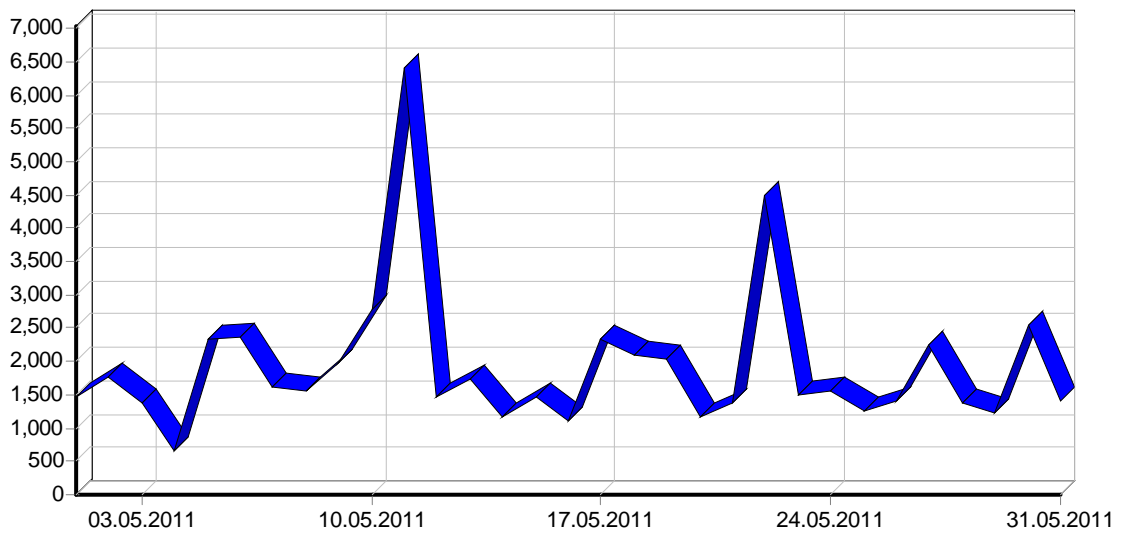

	59,181
	1,909
	11.29
	6,917
	2,539
	20,061
	647
	3.83
	5,241
	169
IP-	2,488
	1.42
	46.95
	25.18
	284.38

					()
01.05.2011	1,461	438	137	14:00	46,737
02.05.2011	1,762	372	157	03:51	52,720
03.05.2011	1,367	395	150	06:13	37,317
04.05.2011	646	164	133	12:02	17,692
05.05.2011	2,347	533	177	08:02	61,297
06.05.2011	2,350	689	189	04:32	73,896
07.05.2011	1,602	625	175	17:56	37,680
08.05.2011	1,551	519	196	05:00	34,710
09.05.2011	1,982	350	182	08:12	50,512
10.05.2011	2,786	928	204	08:04	79,801
11.05.2011	6,394	4,491	188	11:12	36,162
12.05.2011	1,456	398	220	11:33	39,065
13.05.2011	1,746	687	179	07:56	36,688
14.05.2011	1,170	474	167	19:05	46,252
15.05.2011	1,461	399	146	02:32	38,547
16.05.2011	1,106	267	152	05:58	38,495
17.05.2011	2,343	445	159	03:19	61,505
18.05.2011	2,090	233	180	07:46	57,497
19.05.2011	2,025	843	170	02:26	38,167
20.05.2011	1,173	270	174	09:02	30,597
21.05.2011	1,367	218	146	03:33	30,945
22.05.2011	4,503	2,570	164	11:17	139,570
23.05.2011	1,497	438	158	08:39	36,691
24.05.2011	1,553	404	165	10:34	30,457
25.05.2011	1,263	312	177	10:51	30,945
26.05.2011	1,394	412	148	01:57	58,222
27.05.2011	2,232	889	246	05:47	65,603
28.05.2011	1,363	397	140	18:17	37,164
29.05.2011	1,234	195	140	05:12	39,040
30.05.2011	2,544	462	180	04:36	70,469
31.05.2011	1,413	244	142	08:30	35,966
	59,181	20,061	5,241	08:18	1,490,423