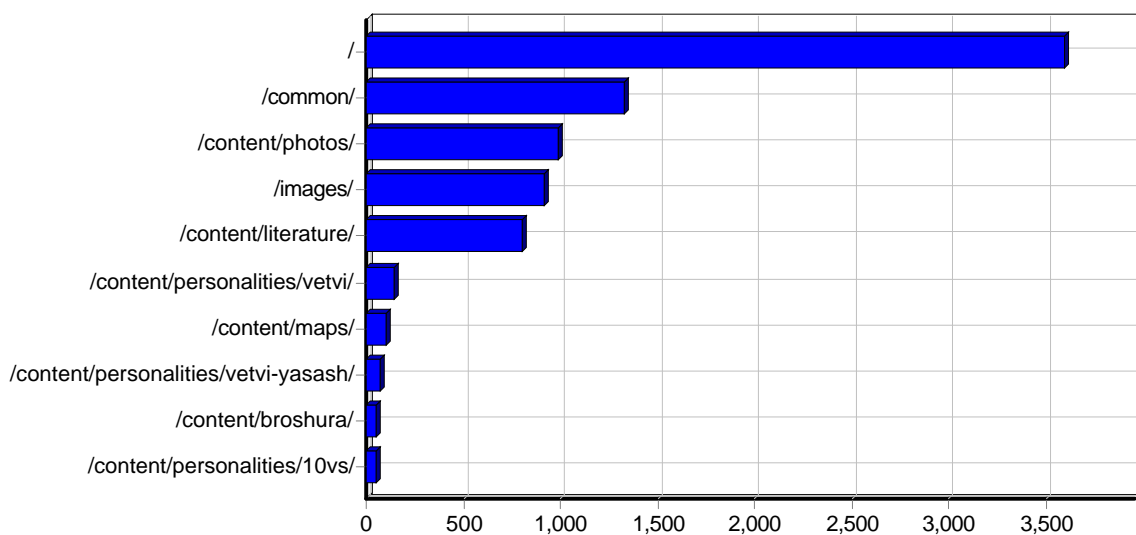

( )
1	http://www.epov.ru/	19,428	0	3,598	544,070
2	http://www.epov.ru/common/	6,003	0	1,334	6,378
3	http://www.epov.ru/content/photos/	15,187	36	985	459,159
4	http://www.epov.ru/images/	8,507	6	914	59,557
5	http://www.epov.ru/content/literature/	2,255	24	801	293,912
6	http://www.epov.ru/content/personalities/vetvi/	760	0	142	10,986
7	http://www.epov.ru/content/maps/	485	0	107	22,313
8	http://www.epov.ru/content/personalities/vetvi-yasash/	267	0	73	5,135
9	http://www.epov.ru/content/broshura/	272	2	50	7,160
10	http://www.epov.ru/content/personalities/10vs/	571	2	47	2,693
11	http://www.epov.ru/content/personalities/10vp/	239	0	30	1,075
12	http://www.epov.ru/content/personalities/10vi/	332	0	29	1,331
13	http://www.epov.ru/admin/	277	0	28	61,933
14	http://www.epov.ru/admin/images/	32	0	26	3
15	http://www.epov.ru/admin/common/	248	0	26	111
16	http://www.epov.ru/content/personalities/10vn/	253	0	21	1,190