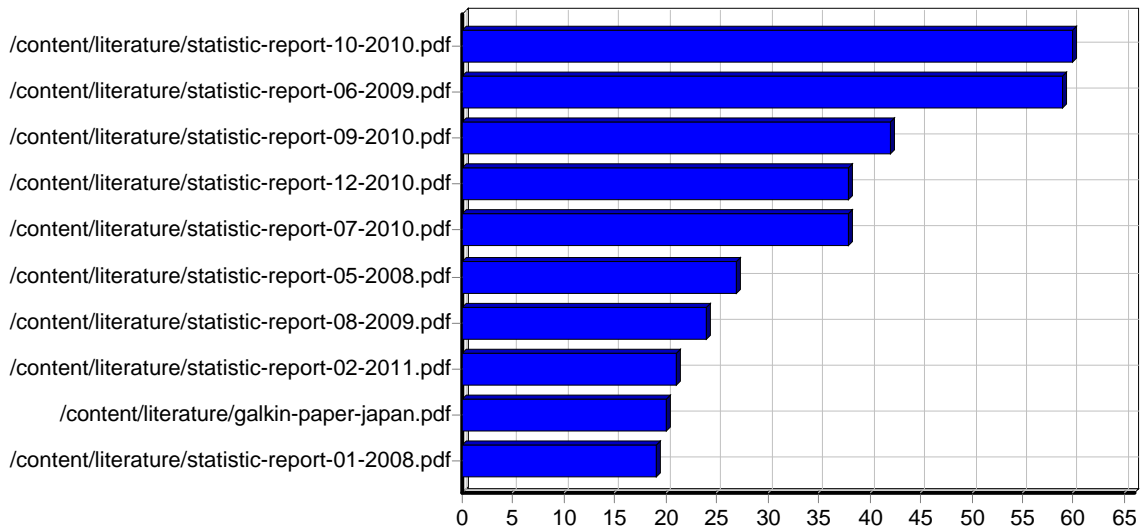

14	http://www.epov.ru/content/literature/ya-vash-dyadya/	9	0	8	117
15	http://www.epov.ru/content/	10	0	7	2
16	http://www.epov.ru/content/personalities/vetvi/	4	0	4	0
17	http://www.epov.ruhttp://www.epov.ru/	4	0	4	981
18	http://www.epov.ru/content/personalities/8vi/	1	0	1	0
19	http://www.epov.ru/	1	0	1	11
20	http://www.epov.ru/content/personalities/8sn/	1	0	1	0
		19,908	0	-	608,445

					( )
1	http://www.epov.ru/content/literature/statistic-report-10-2010.pdf	63	1	60	8,721
2	http://www.epov.ru/content/literature/statistic-report-06-2009.pdf	60	0	59	8,186
3	http://www.epov.ru/content/literature/statistic-report-09-2010.pdf	43	0	42	5,295
4	http://www.epov.ru/content/literature/statistic-report-12-2010.pdf	39	0	38	5,196
5	http://www.epov.ru/content/literature/statistic-report-07-2010.pdf	39	0	38	5,443
6	http://www.epov.ru/content/literature/statistic-report-05-2008.pdf	28	0	27	3,706