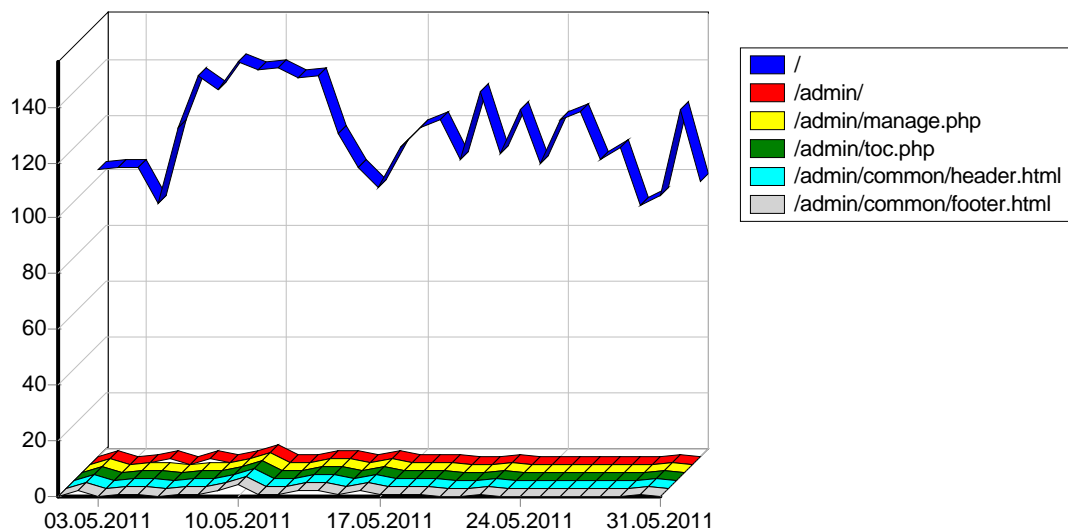

( )
1	http://www.epov.ru/	19,427	0	3,598	544,058
2	http://www.epov.ru/admin/	63	0	28	26
3	http://www.epov.ru/admin/manage.php	179	0	26	61,869
4	http://www.epov.ru/admin/toc.php	35	0	26	37
5	http://www.epov.ru/admin/common/header.html	32	0	26	6
6	http://www.epov.ru/admin/common/footer.html	32	0	26	7
7	http://www.epov.ru/content/literature/	40	0	16	5
8	http://www.epov.ru/content/literature/neutomimiy-doctor/	14	0	13	335
9	http://www.epov.ru/content/literature/godi-ludi-sudbi/	12	0	11	180
10	http://www.epov.ru/content/literature/visotu-otstoyali/	12	0	11	232
11	http://www.epov.ru/content/literature/selskiy-vrach/	11	0	10	185
12	http://www.epov.ru/content/literature/rodoslovnaya-korennih-zabaykaltsev/	11	0	10	189
13	http://www.epov.ru/content/literature/dolina-konduya/	10	0	9	198