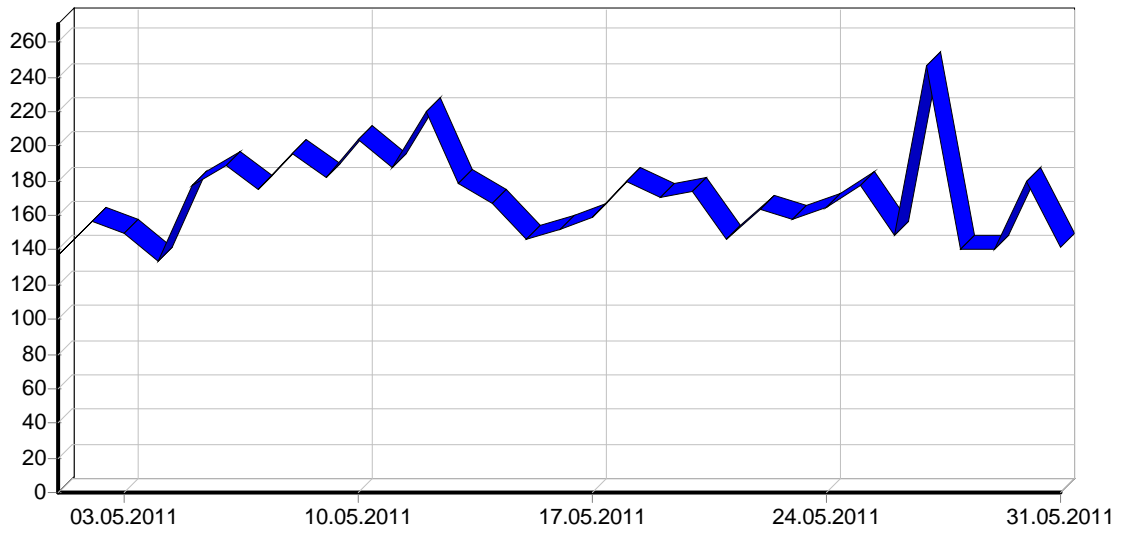

	59,181
	1,909
	11.29
	6,917
	2,539
	20,061
	647
	3.83
	5,241
	169
IP-	2,488
	1.42
	46.95
	25.18
	284.38

					()
01.05.2011	1,461	438	137	14:00	46,737
02.05.2011	1,762	372	157	03:51	52,720
03.05.2011	1,367	395	150	06:13	37,317
04.05.2011	646	164	133	12:02	17,692
05.05.2011	2,347	533	177	08:02	61,297
06.05.2011	2,350	689	189	04:32	73,896
07.05.2011	1,602	625	175	17:56	37,680
08.05.2011	1,551	519	196	05:00	34,710
09.05.2011	1,982	350	182	08:12	50,512
10.05.2011	2,786	928	204	08:04	79,801
11.05.2011	6,394	4,491	188	11:12	36,162
12.05.2011	1,456	398	220	11:33	39,065
13.05.2011	1,746	687	179	07:56	36,688
14.05.2011	1,170	474	167	19:05	46,252
15.05.2011	1,461	399	146	02:32	38,547
16.05.2011	1,106	267	152	05:58	38,495
17.05.2011	2,343	445	159	03:19	61,505
18.05.2011	2,090	233	180	07:46	57,497
19.05.2011	2,025	843	170	02:26	38,167
20.05.2011	1,173	270	174	09:02	30,597
21.05.2011	1,367	218	146	03:33	30,945
22.05.2011	4,503	2,570	164	11:17	139,570
23.05.2011	1,497	438	158	08:39	36,691
24.05.2011	1,553	404	165	10:34	30,457
25.05.2011	1,263	312	177	10:51	30,945
26.05.2011	1,394	412	148	01:57	58,222
27.05.2011	2,232	889	246	05:47	65,603
28.05.2011	1,363	397	140	18:17	37,164
29.05.2011	1,234	195	140	05:12	39,040
30.05.2011	2,544	462	180	04:36	70,469
31.05.2011	1,413	244	142	08:30	35,966
	59,181	20,061	5,241	08:18	1,490,423