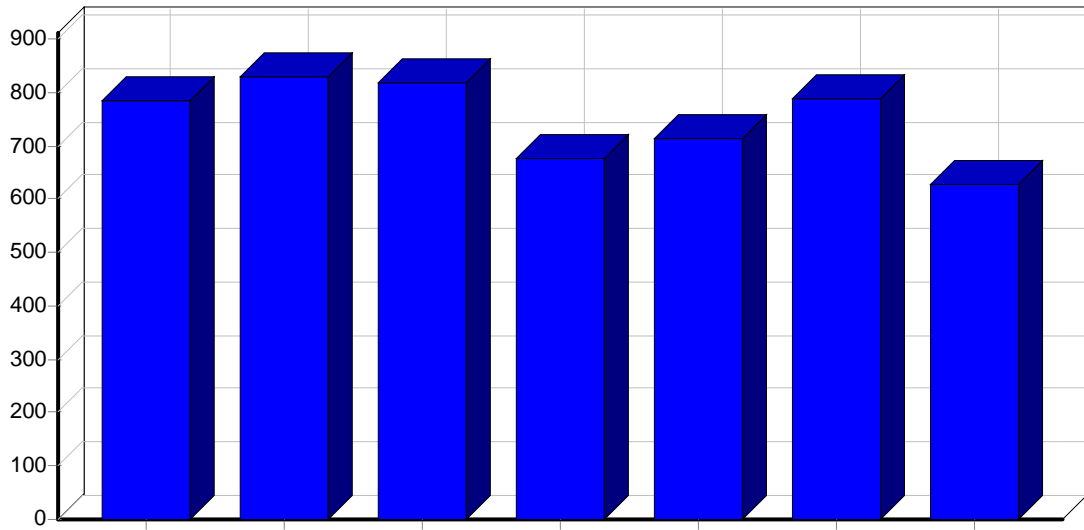

( )
	10,210	783	298,606
	8,891	829	248,889
	9,462	820	245,048
	10,393	678	142,297
	7,222	715	196,753
	7,501	788	206,785
	5,502	628	152,042
	59,181	5,241	1,490,423