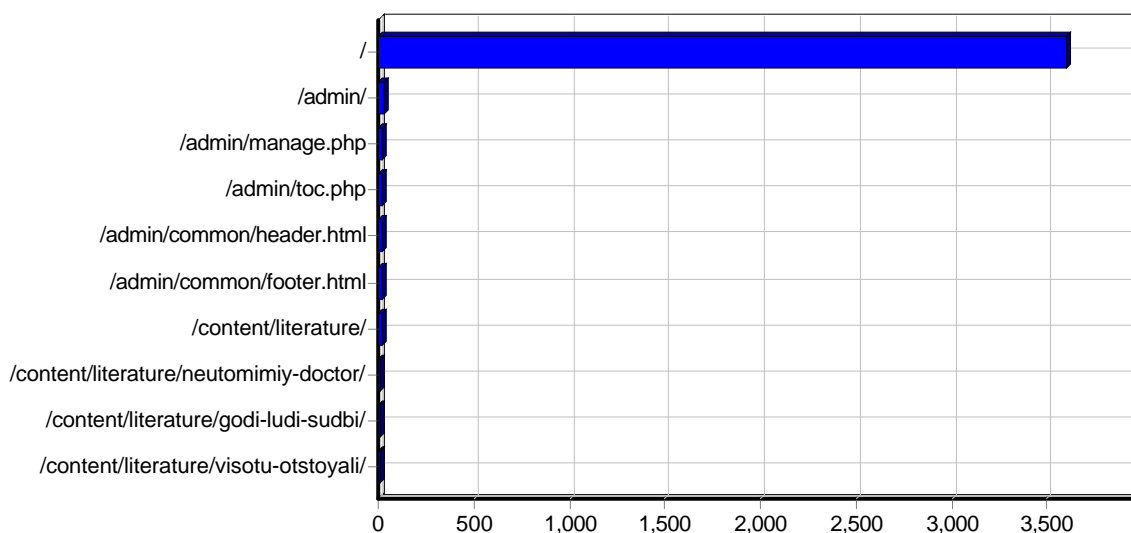

( )
1	http://www.epov.ru/	19,427	0	3,598	544,058
2	http://www.epov.ru/admin/	63	0	28	26
3	http://www.epov.ru/admin/manage.php	179	0	26	61,869
4	http://www.epov.ru/admin/toc.php	35	0	26	37
5	http://www.epov.ru/admin/common/header.html	32	0	26	6
6	http://www.epov.ru/admin/common/footer.html	32	0	26	7
7	http://www.epov.ru/content/literature/	40	0	16	5
8	http://www.epov.ru/content/literature/neutomimiy-doctor/	14	0	13	335
9	http://www.epov.ru/content/literature/godi-ludi-sudbi/	12	0	11	180
10	http://www.epov.ru/content/literature/visotu-otstoyali/	12	0	11	232
11	http://www.epov.ru/content/literature/selskiy-vrach/	11	0	10	185
12	http://www.epov.ru/content/literature/rodoslovnaya-korennih-zabaykaltsev/	11	0	10	189
13	http://www.epov.ru/content/literature/dolina-konduya/	10	0	9	198