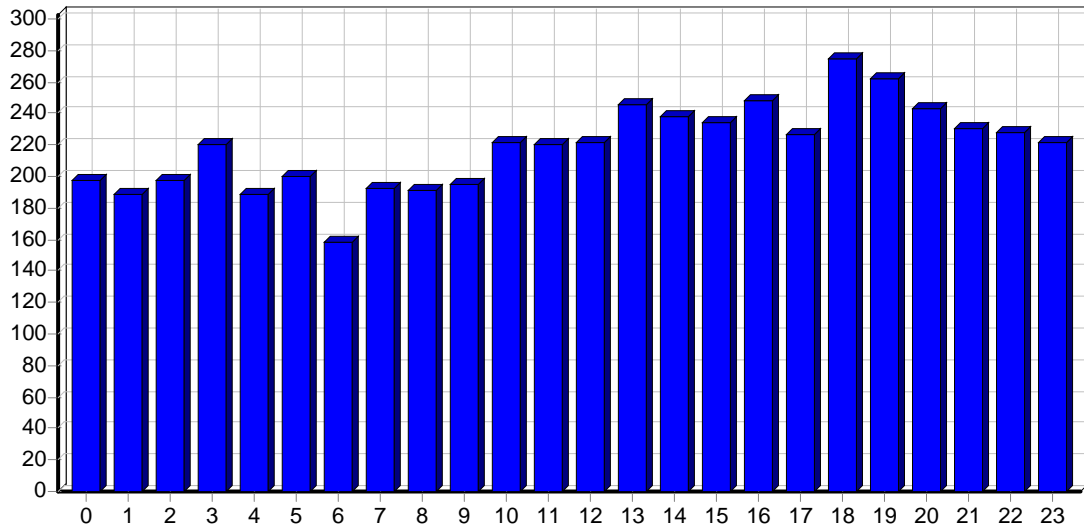

	59,181
	1,909
	11.29
	6,917
	2,539
	20,061
	647
	3.83
	5,241
	169
IP-	2,488
	1.42
	46.95
	25.18
	284.38

					()
01.05.2011	1,461	438	137	14:00	46,737
02.05.2011	1,762	372	157	03:51	52,720
03.05.2011	1,367	395	150	06:13	37,317
04.05.2011	646	164	133	12:02	17,692
05.05.2011	2,347	533	177	08:02	61,297
06.05.2011	2,350	689	189	04:32	73,896
07.05.2011	1,602	625	175	17:56	37,680
08.05.2011	1,551	519	196	05:00	34,710
09.05.2011	1,982	350	182	08:12	50,512
10.05.2011	2,786	928	204	08:04	79,801
11.05.2011	6,394	4,491	188	11:12	36,162
12.05.2011	1,456	398	220	11:33	39,065
13.05.2011	1,746	687	179	07:56	36,688
14.05.2011	1,170	474	167	19:05	46,252
15.05.2011	1,461	399	146	02:32	38,547
16.05.2011	1,106	267	152	05:58	38,495
17.05.2011	2,343	445	159	03:19	61,505
18.05.2011	2,090	233	180	07:46	57,497
19.05.2011	2,025	843	170	02:26	38,167
20.05.2011	1,173	270	174	09:02	30,597
21.05.2011	1,367	218	146	03:33	30,945
22.05.2011	4,503	2,570	164	11:17	139,570
23.05.2011	1,497	438	158	08:39	36,691
24.05.2011	1,553	404	165	10:34	30,457
25.05.2011	1,263	312	177	10:51	30,945
26.05.2011	1,394	412	148	01:57	58,222
27.05.2011	2,232	889	246	05:47	65,603
28.05.2011	1,363	397	140	18:17	37,164
29.05.2011	1,234	195	140	05:12	39,040
30.05.2011	2,544	462	180	04:36	70,469
31.05.2011	1,413	244	142	08:30	35,966
	59,181	20,061	5,241	08:18	1,490,423