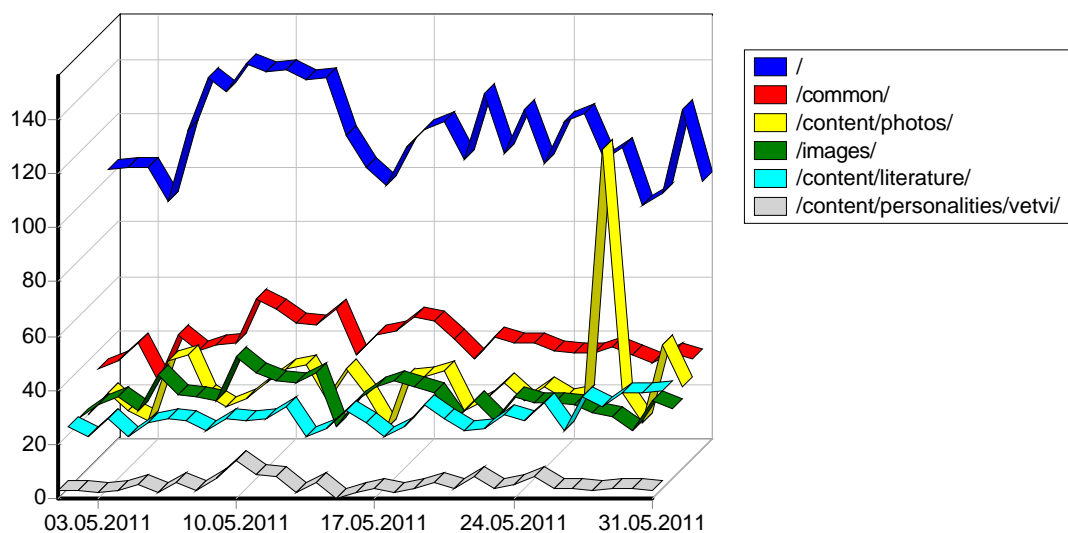

( )
1	http://www.epov.ru/	19,428	0	3,598	544,070
2	http://www.epov.ru/common/	6,003	0	1,334	6,378
3	http://www.epov.ru/content/photos/	15,187	36	985	459,159
4	http://www.epov.ru/images/	8,507	6	914	59,557
5	http://www.epov.ru/content/literature/	2,255	24	801	293,912
6	http://www.epov.ru/content/personalities/vetvi/	760	0	142	10,986
7	http://www.epov.ru/content/maps/	485	0	107	22,313
8	http://www.epov.ru/content/personalities/vetvi-yasash/	267	0	73	5,135
9	http://www.epov.ru/content/broshura/	272	2	50	7,160
10	http://www.epov.ru/content/personalities/10vs/	571	2	47	2,693
11	http://www.epov.ru/content/personalities/10vp/	239	0	30	1,075
12	http://www.epov.ru/content/personalities/10vi/	332	0	29	1,331
13	http://www.epov.ru/admin/	277	0	28	61,933
14	http://www.epov.ru/admin/images/	32	0	26	3
15	http://www.epov.ru/admin/common/	248	0	26	111
16	http://www.epov.ru/content/personalities/10vn/	253	0	21	1,190