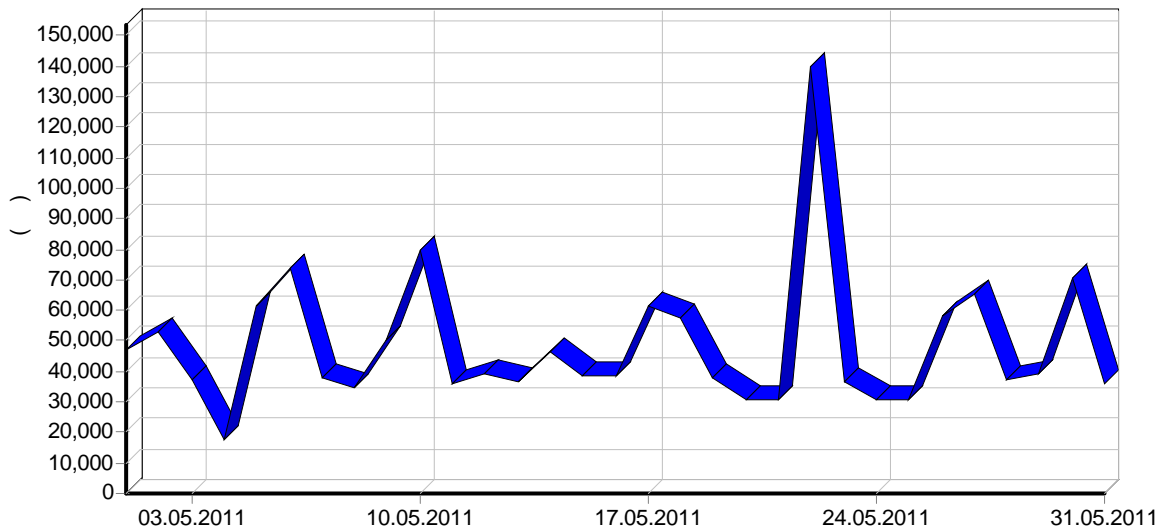

	59,181
	1,909
	11.29
	6,917
	2,539
	20,061
	647
	3.83
	5,241
	169
IP-	2,488
	1.42
	46.95
	25.18
	284.38

					()
01.05.2011	1,461	438	137	14:00	46,737
02.05.2011	1,762	372	157	03:51	52,720
03.05.2011	1,367	395	150	06:13	37,317
04.05.2011	646	164	133	12:02	17,692
05.05.2011	2,347	533	177	08:02	61,297
06.05.2011	2,350	689	189	04:32	73,896
07.05.2011	1,602	625	175	17:56	37,680
08.05.2011	1,551	519	196	05:00	34,710
09.05.2011	1,982	350	182	08:12	50,512
10.05.2011	2,786	928	204	08:04	79,801
11.05.2011	6,394	4,491	188	11:12	36,162
12.05.2011	1,456	398	220	11:33	39,065
13.05.2011	1,746	687	179	07:56	36,688
14.05.2011	1,170	474	167	19:05	46,252
15.05.2011	1,461	399	146	02:32	38,547
16.05.2011	1,106	267	152	05:58	38,495
17.05.2011	2,343	445	159	03:19	61,505
18.05.2011	2,090	233	180	07:46	57,497
19.05.2011	2,025	843	170	02:26	38,167
20.05.2011	1,173	270	174	09:02	30,597
21.05.2011	1,367	218	146	03:33	30,945
22.05.2011	4,503	2,570	164	11:17	139,570
23.05.2011	1,497	438	158	08:39	36,691
24.05.2011	1,553	404	165	10:34	30,457
25.05.2011	1,263	312	177	10:51	30,945
26.05.2011	1,394	412	148	01:57	58,222
27.05.2011	2,232	889	246	05:47	65,603
28.05.2011	1,363	397	140	18:17	37,164
29.05.2011	1,234	195	140	05:12	39,040
30.05.2011	2,544	462	180	04:36	70,469
31.05.2011	1,413	244	142	08:30	35,966
	59,181	20,061	5,241	08:18	1,490,423