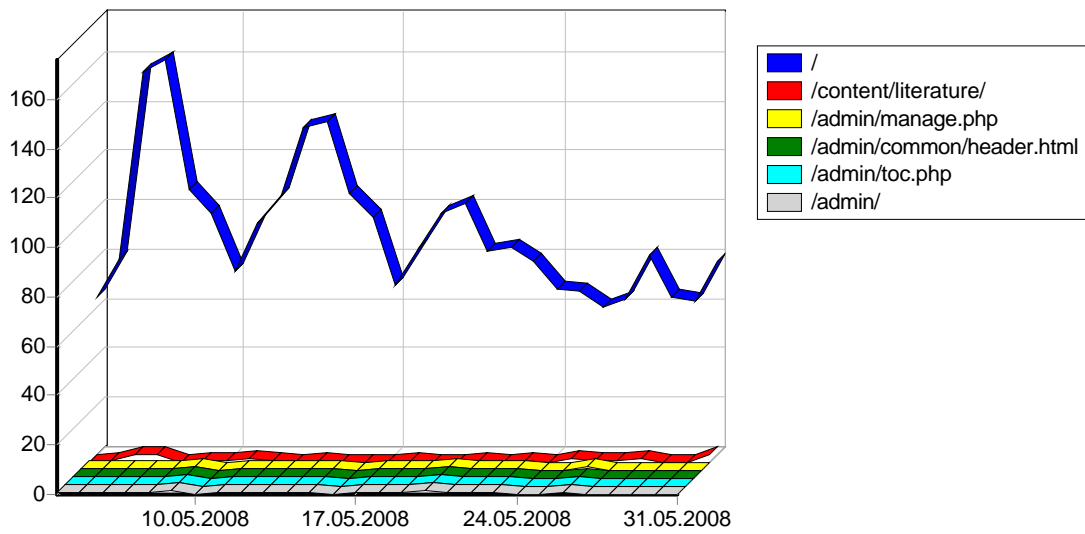

( )
1	http://www.epov.ru/	11,715	0	2,543	153,153
2	http://www.epov.ru/content/literature/	25	0	25	0
3	http://www.epov.ru/admin/manage.php	45	0	22	5,498
4	http://www.epov.ru/admin/common/header.html	21	0	21	0
5	http://www.epov.ru/admin/toc.php	22	0	21	23
6	http://www.epov.ru/admin/	22	0	21	11
7	http://www.epov.ru/admin/common/footer.html	21	0	21	0
8	http://www.epov.ru/content/	97	0	17	29
9	http://www.epov.ruhttp://www.epov.ru/	13	0	13	373
10	http://www.epov.ru/content/personalities/0/	3	0	3	0
11	http://www.epov.ru/content/personalities/10vs/	2	0	2	0
12	http://www.epov.ru/content/personalities/7sm/	1	0	1	0
13	http://www.epov.ru/content/personalities/6/	1	0	1	0
14	http://www.epov.ru/content/personalities/8vn/	1	0	1	0