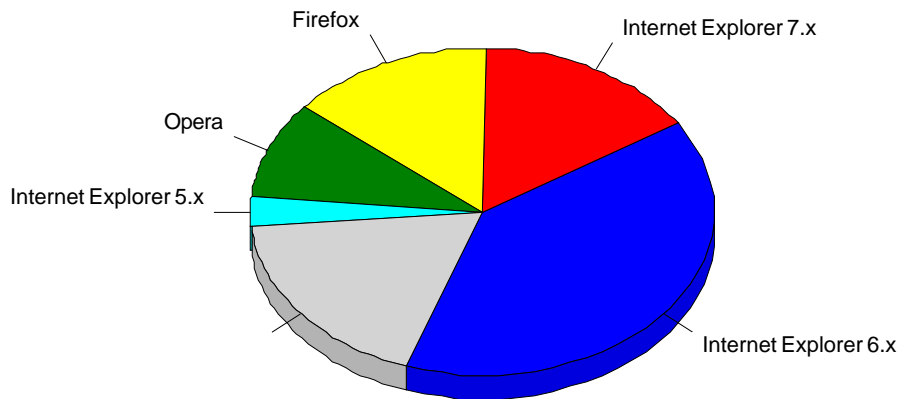

%
1	Internet Explorer 6.x	12,316	708	39.38%
2	Internet Explorer 7.x	4,603	280	15.57%
3	Firefox	3,736	258	14.35%
4	Opera	1,797	170	9.45%
5	Internet Explorer 5.x	309	54	3.00%
6	Microsoft Data Access Internet Publishing Provider Protocol Discovery	160	30	1.67%
7	Microsoft Office Protocol Discovery	42	30	1.67%
8		30	28	1.56%
9	Netscape 4.x	67	23	1.28%
10	Mozilla	74	22	1.22%
11	Microsoft-WebDAV-MiniRedir/5.1.2600	214	16	0.89%
12	Safari	304	12	0.67%
13	Internet Explorer 4.x	23	11	0.61%
14	igdeSpyder (compatible; igde.ru; +http://igde.ru/doc/tech.html)	69	8	0.44%