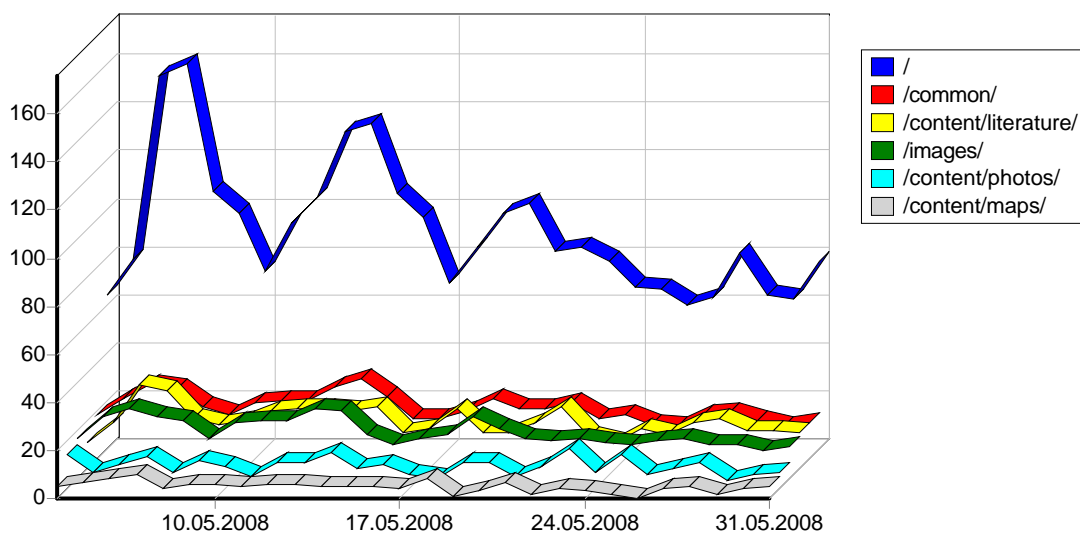

( )
1	http://www.epov.ru/	11,715	0	2,543	153,153
2	http://www.epov.ru/common/	4,432	0	590	6,099
3	http://www.epov.ru/content/literature/	1,703	23	554	137,434
4	http://www.epov.ru/images/	5,226	11	546	32,388
5	http://www.epov.ru/content/photos/	7,147	10	257	153,875
6	http://www.epov.ru/content/maps/	678	6	132	32,457
7	http://www.epov.ru/content/personalities/vetvi-yasash/	396	0	95	8,142
8	http://www.epov.ru/content/personalities/vetvi/	731	0	92	14,514
9	http://www.epov.ru/content/personalities/10vs/	920	0	51	15,354
10	http://www.epov.ru/content/personalities/10vi/	612	0	40	9,759
11	http://www.epov.ru/content/personalities/9vn/	290	0	30	5,559
12	http://www.epov.ru/content/personalities/4/	128	0	30	2,130
13	http://www.epov.ru/content/personalities/10vp/	456	0	28	7,344
14	http://www.epov.ru/content/personalities/9vi/	333	0	27	5,475
15	http://www.epov.ru/content/personalities/8vn/	114	0	27	1,671
16	http://www.epov.ru/content/personalities/6/	102	0	27	1,680