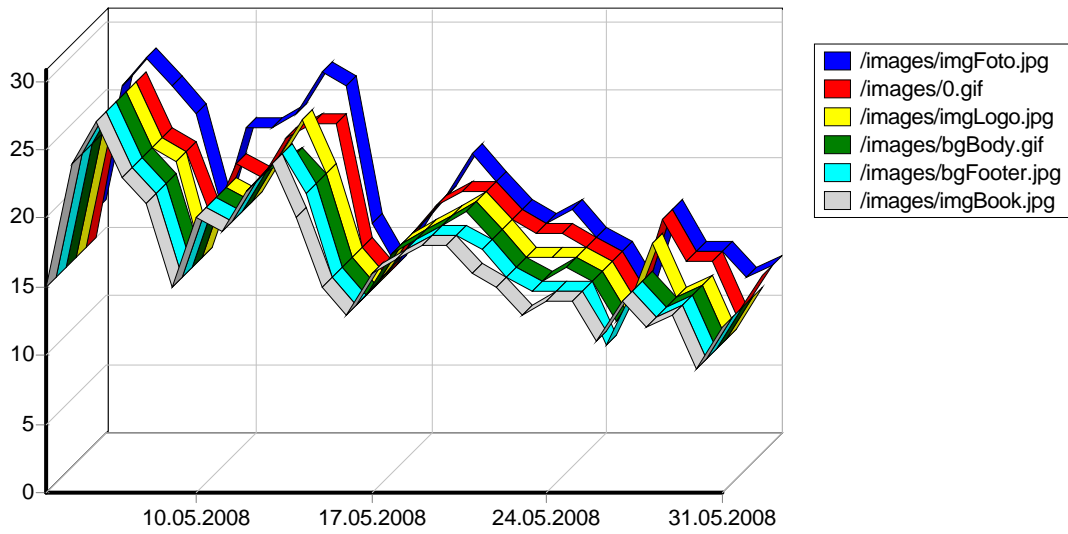

3	http://www.epov.ru/content/literature/statistic-report-03-2008.pdf	36	1	29	3,893
4	http://www.epov.ru/content/literature/statistic-report-09-2007.pdf	34	2	27	3,625
5	http://www.epov.ru/content/literature/statistic-report.pdf	29	2	27	4,327
6	http://www.epov.ru/content/literature/statistic-report-02-2008.pdf	22	0	22	2,461
7	http://www.epov.ru/content/literature/statistic-report-12-2007.pdf	21	0	21	1,429
8	http://www.epov.ru/content/literature/statistic-report-05-2007.pdf	22	3	19	1,403
9	http://www.epov.ru/content/literature/statistic-report-10-2007.pdf	19	1	17	1,669
10	http://www.epov.ru/content/literature/statistic-report-11-2007.pdf	16	0	16	1,427
11	http://www.epov.ru/content/literature/statistic-report-07-2007.pdf	17	1	15	1,553
12	http://www.epov.ru/content/literature/statistic-report-08-2007.pdf	14	0	14	1,891
		328	20	-	32,875

					( )
1	http://www.epov.ru/images/imgFoto.jpg	616	4	524	8,597
2	http://www.epov.ru/images/0.gif	586	0	498	19
3	http://www.epov.ru/images/imgLogo.jpg	566	1	480	8,728