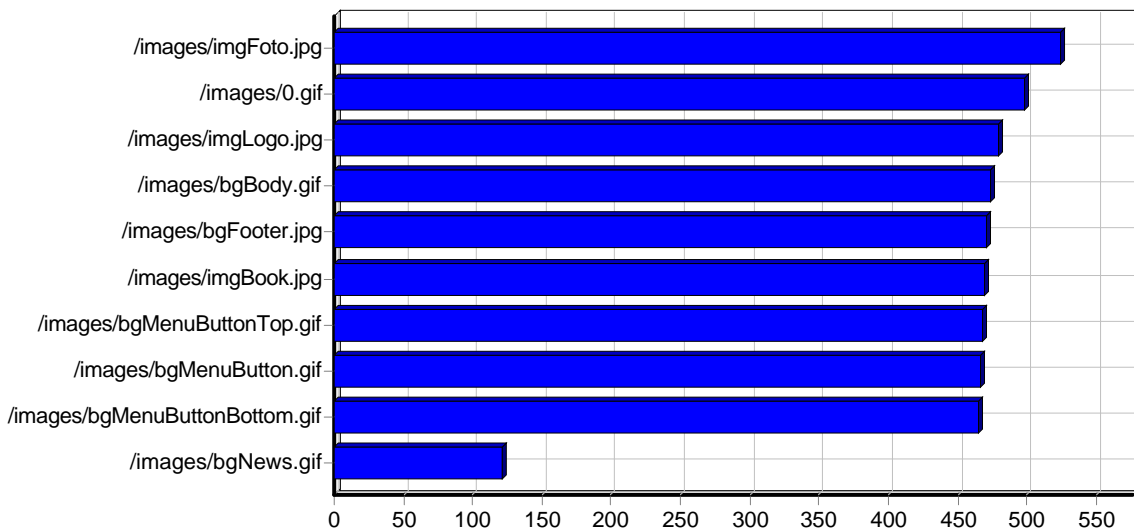

3	http://www.epov.ru/content/literature/statistic-report-03-2008.pdf	36	1	29	3,893
4	http://www.epov.ru/content/literature/statistic-report-09-2007.pdf	34	2	27	3,625
5	http://www.epov.ru/content/literature/statistic-report.pdf	29	2	27	4,327
6	http://www.epov.ru/content/literature/statistic-report-02-2008.pdf	22	0	22	2,461
7	http://www.epov.ru/content/literature/statistic-report-12-2007.pdf	21	0	21	1,429
8	http://www.epov.ru/content/literature/statistic-report-05-2007.pdf	22	3	19	1,403
9	http://www.epov.ru/content/literature/statistic-report-10-2007.pdf	19	1	17	1,669
10	http://www.epov.ru/content/literature/statistic-report-11-2007.pdf	16	0	16	1,427
11	http://www.epov.ru/content/literature/statistic-report-07-2007.pdf	17	1	15	1,553
12	http://www.epov.ru/content/literature/statistic-report-08-2007.pdf	14	0	14	1,891
		328	20	-	32,875

					( )
1	http://www.epov.ru/images/imgFoto.jpg	616	4	524	8,597
2	http://www.epov.ru/images/0.gif	586	0	498	19
3	http://www.epov.ru/images/imgLogo.jpg	566	1	480	8,728