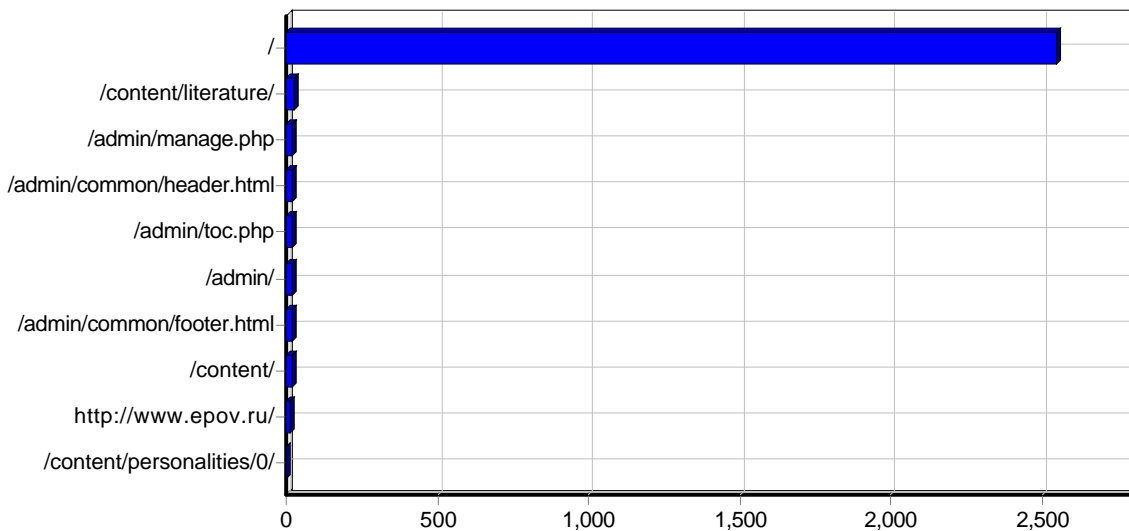

( )
1	http://www.epov.ru/	11,715	0	2,543	153,153
2	http://www.epov.ru/content/literature/	25	0	25	0
3	http://www.epov.ru/admin/manage.php	45	0	22	5,498
4	http://www.epov.ru/admin/common/header.html	21	0	21	0
5	http://www.epov.ru/admin/toc.php	22	0	21	23
6	http://www.epov.ru/admin/	22	0	21	11
7	http://www.epov.ru/admin/common/footer.html	21	0	21	0
8	http://www.epov.ru/content/	97	0	17	29
9	http://www.epov.ruhttp://www.epov.ru/	13	0	13	373
10	http://www.epov.ru/content/personalities/0/	3	0	3	0
11	http://www.epov.ru/content/personalities/10vs/	2	0	2	0
12	http://www.epov.ru/content/personalities/7sm/	1	0	1	0
13	http://www.epov.ru/content/personalities/6/	1	0	1	0
14	http://www.epov.ru/content/personalities/8vn/	1	0	1	0