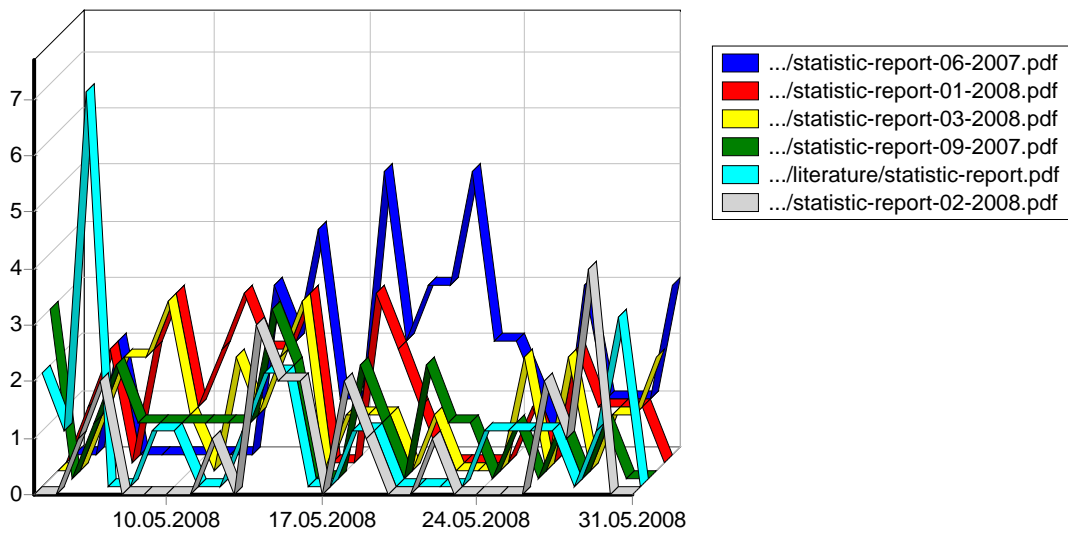

15	http://www.epov.ru/content/personalities/vetvi/	1	0	1	0
16	http://www.epov.ru/content/personalities/9vn/	1	0	1	0
17	http://www.epov.ru/content/personalities/9vi/	1	0	1	0
18	http://www.epov.ru/content/personalities/4/	1	0	1	0
19	http://www.epov.ru/content/personalities/1/	1	0	1	0
20	http://www.epov.ru/./	2	0	1	15
21	http://www.epov.ru/./	3	0	1	62
22	http://www.epov.ru/content/personalities/10vi/	1	0	1	0
23	http://www.epov.ru/content/personalities/2/	1	0	1	0
24	http://www.epov.ru/content/personalities/10vp/	1	0	1	0
25	http://www.epov.ru/content/personalities/10vn/	1	0	1	0
		12,003	0	-	159,169

					( )
1	http://www.epov.ru/content/literature/statistic-report-06-2007.pdf	57	3	45	3,623
2	http://www.epov.ru/content/literature/statistic-report-01-2008.pdf	41	7	33	5,568