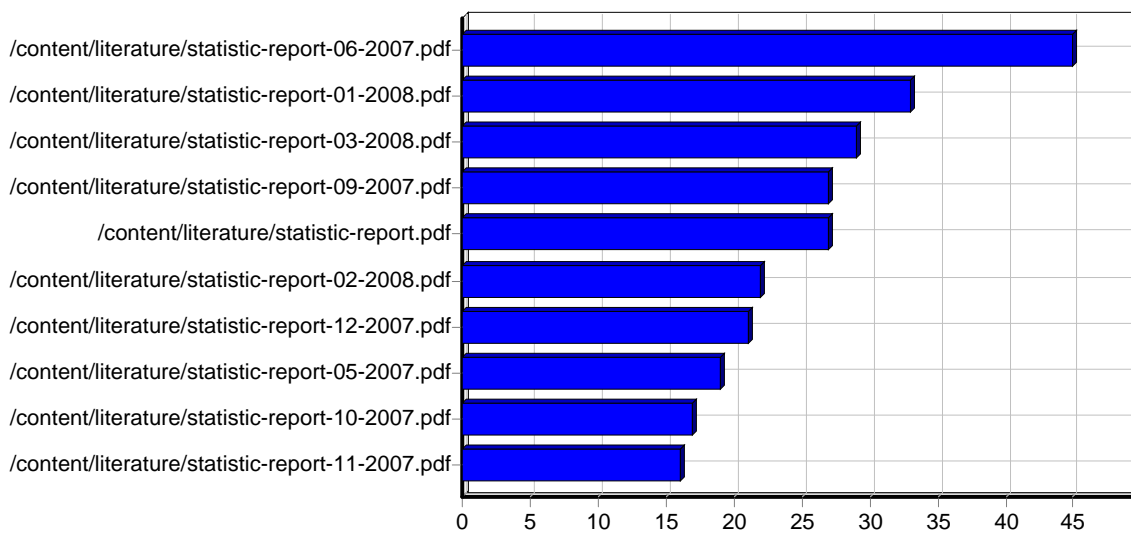

15	http://www.epov.ru/content/personalities/vetvi/	1	0	1	0
16	http://www.epov.ru/content/personalities/9vn/	1	0	1	0
17	http://www.epov.ru/content/personalities/9vi/	1	0	1	0
18	http://www.epov.ru/content/personalities/4/	1	0	1	0
19	http://www.epov.ru/content/personalities/1/	1	0	1	0
20	http://www.epov.ru/./	2	0	1	15
21	http://www.epov.ru/./	3	0	1	62
22	http://www.epov.ru/content/personalities/10vi/	1	0	1	0
23	http://www.epov.ru/content/personalities/2/	1	0	1	0
24	http://www.epov.ru/content/personalities/10vp/	1	0	1	0
25	http://www.epov.ru/content/personalities/10vn/	1	0	1	0
		12,003	0	-	159,169

					( )
1	http://www.epov.ru/content/literature/statistic-report-06-2007.pdf	57	3	45	3,623
2	http://www.epov.ru/content/literature/statistic-report-01-2008.pdf	41	7	33	5,568