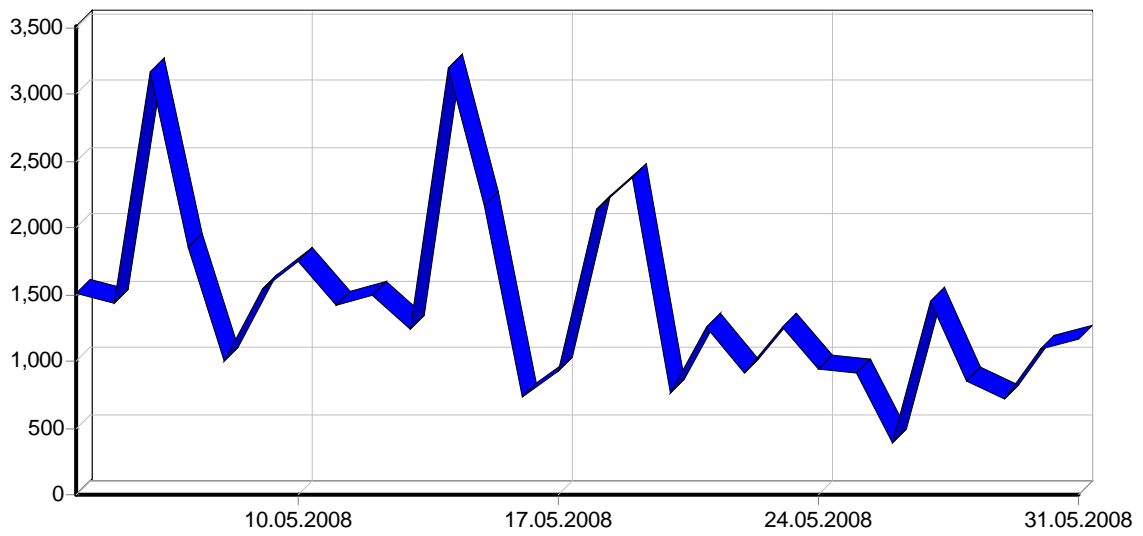

	39,609
	1,414
	11.24
	6,928
	1,630
	12,190
	435
	3.46
	3,525
	125
IP-	1,770
	632.08
	22.57
	16.34
	183.62

					()
04.05.2008	1,509	260	83	06:22	24,257
05.05.2008	1,433	285	101	06:29	24,881
06.05.2008	3,171	969	217	01:08	64,768
07.05.2008	1,846	556	209	04:47	25,097
08.05.2008	1,000	262	151	04:10	12,204
09.05.2008	1,533	657	134	01:43	19,282
10.05.2008	1,752	397	107	05:42	24,739
11.05.2008	1,421	358	132	04:42	12,684
12.05.2008	1,490	338	136	03:27	22,844
13.05.2008	1,234	289	183	01:00	19,848
14.05.2008	3,190	779	178	04:13	68,016
15.05.2008	2,163	703	150	04:31	34,817
16.05.2008	735	238	127	03:29	9,586
17.05.2008	931	241	98	04:18	14,667
18.05.2008	2,132	821	117	05:28	37,886
19.05.2008	2,380	916	143	02:35	40,453
20.05.2008	758	221	131	57	12,065
21.05.2008	1,254	257	110	01:02	19,568
22.05.2008	904	382	119	01:18	15,484
23.05.2008	1,247	386	111	05:29	16,414
24.05.2008	944	526	83	06:07	8,789
25.05.2008	912	441	97	02:50	11,588
26.05.2008	384	153	98	01:34	6,186
27.05.2008	1,452	583	100	03:19	29,705
28.05.2008	847	314	119	02:50	11,496
29.05.2008	722	322	106	04:24	12,630
30.05.2008	1,095	221	88	08:45	22,799
31.05.2008	1,170	315	97	03:43	24,488
	39,609	12,190	3,525	03:36	647,254

			()
00:00 - 00:59	989	135	14,495
01:00 - 01:59	1,515	125	18,473
02:00 - 02:59	1,345	105	14,231
03:00 - 03:59	789	131	12,341
04:00 - 04:59	992	122	12,864
05:00 - 05:59	851	117	12,063
06:00 - 06:59	929	107	18,922
07:00 - 07:59	1,625	122	26,602
08:00 - 08:59	997	149	18,183
09:00 - 09:59	816	140	17,437
10:00 - 10:59	2,795	153	50,265
11:00 - 11:59	3,323	131	63,582
12:00 - 12:59	3,362	149	57,789
13:00 - 13:59	1,905	121	26,807
14:00 - 14:59	1,355	210	17,350
15:00 - 15:59	1,463	165	21,338
16:00 - 16:59	2,058	183	29,396
17:00 - 17:59	2,255	177	44,676
18:00 - 18:59	2,053	165	36,980
19:00 - 19:59	1,303	157	16,731
20:00 - 20:59	1,536	165	24,420
21:00 - 21:59	1,977	172	31,677
22:00 - 22:59	1,962	175	30,533
23:00 - 23:59	1,414	149	30,086
	39,609	3,525	647,254