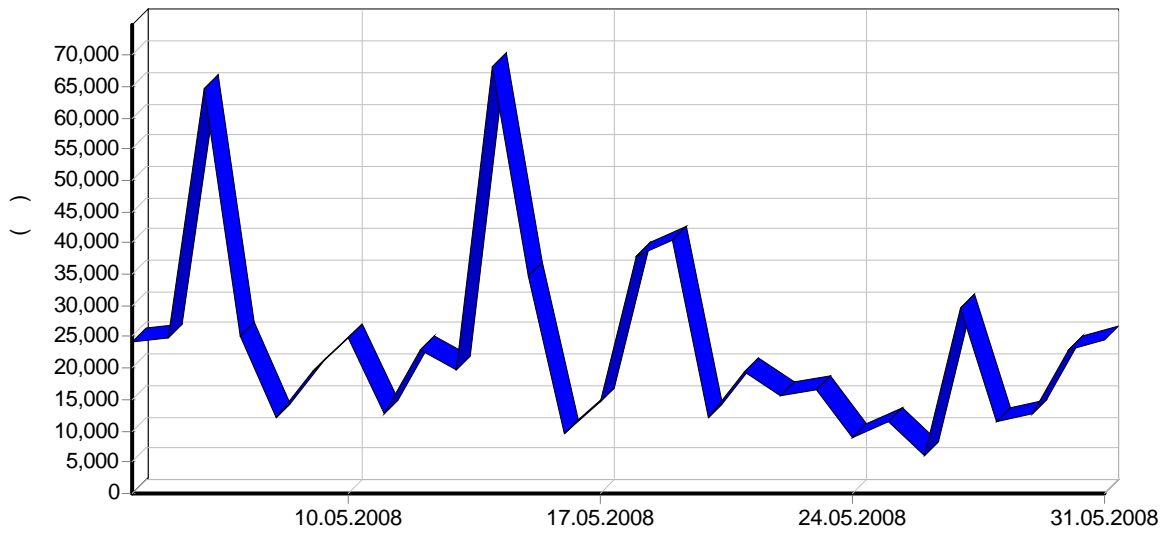

	39,609
	1,414
	11.24
	6,928
	1,630
	12,190
	435
	3.46
	3,525
	125
IP-	1,770
	632.08
	22.57
	16.34
	183.62

					()
04.05.2008	1,509	260	83	06:22	24,257
05.05.2008	1,433	285	101	06:29	24,881
06.05.2008	3,171	969	217	01:08	64,768
07.05.2008	1,846	556	209	04:47	25,097
08.05.2008	1,000	262	151	04:10	12,204
09.05.2008	1,533	657	134	01:43	19,282
10.05.2008	1,752	397	107	05:42	24,739
11.05.2008	1,421	358	132	04:42	12,684
12.05.2008	1,490	338	136	03:27	22,844
13.05.2008	1,234	289	183	01:00	19,848
14.05.2008	3,190	779	178	04:13	68,016
15.05.2008	2,163	703	150	04:31	34,817
16.05.2008	735	238	127	03:29	9,586
17.05.2008	931	241	98	04:18	14,667
18.05.2008	2,132	821	117	05:28	37,886
19.05.2008	2,380	916	143	02:35	40,453
20.05.2008	758	221	131	57	12,065
21.05.2008	1,254	257	110	01:02	19,568
22.05.2008	904	382	119	01:18	15,484
23.05.2008	1,247	386	111	05:29	16,414
24.05.2008	944	526	83	06:07	8,789
25.05.2008	912	441	97	02:50	11,588
26.05.2008	384	153	98	01:34	6,186
27.05.2008	1,452	583	100	03:19	29,705
28.05.2008	847	314	119	02:50	11,496
29.05.2008	722	322	106	04:24	12,630
30.05.2008	1,095	221	88	08:45	22,799
31.05.2008	1,170	315	97	03:43	24,488
	39,609	12,190	3,525	03:36	647,254

			()
00:00 - 00:59	989	135	14,495
01:00 - 01:59	1,515	125	18,473
02:00 - 02:59	1,345	105	14,231
03:00 - 03:59	789	131	12,341
04:00 - 04:59	992	122	12,864
05:00 - 05:59	851	117	12,063
06:00 - 06:59	929	107	18,922
07:00 - 07:59	1,625	122	26,602
08:00 - 08:59	997	149	18,183
09:00 - 09:59	816	140	17,437
10:00 - 10:59	2,795	153	50,265
11:00 - 11:59	3,323	131	63,582
12:00 - 12:59	3,362	149	57,789
13:00 - 13:59	1,905	121	26,807
14:00 - 14:59	1,355	210	17,350
15:00 - 15:59	1,463	165	21,338
16:00 - 16:59	2,058	183	29,396
17:00 - 17:59	2,255	177	44,676
18:00 - 18:59	2,053	165	36,980
19:00 - 19:59	1,303	157	16,731
20:00 - 20:59	1,536	165	24,420
21:00 - 21:59	1,977	172	31,677
22:00 - 22:59	1,962	175	30,533
23:00 - 23:59	1,414	149	30,086
	39,609	3,525	647,254