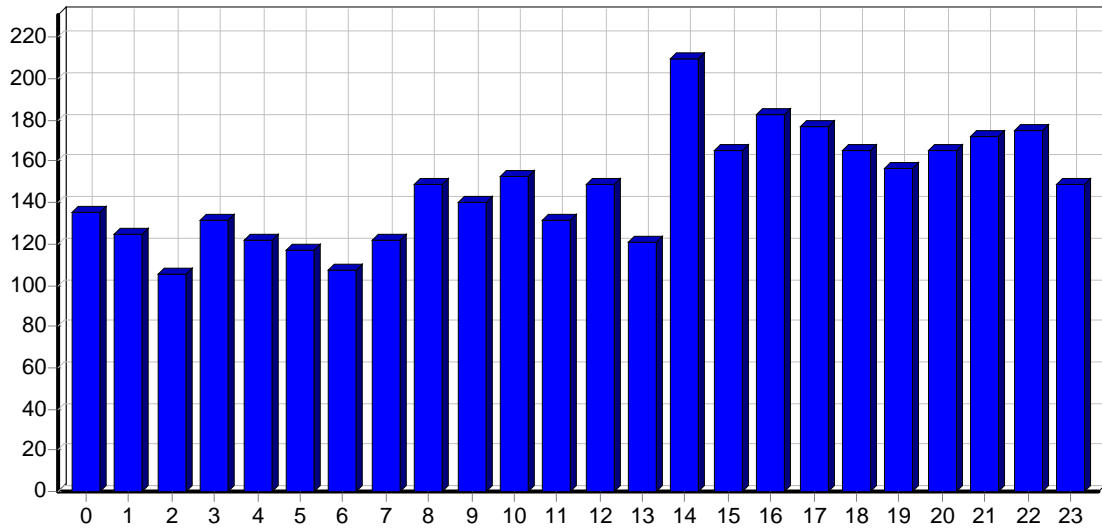

	39,609
	1,414
	11.24
	6,928
	1,630
	12,190
	435
	3.46
	3,525
	125
IP-	1,770
	632.08
	22.57
	16.34
	183.62

					()
04.05.2008	1,509	260	83	06:22	24,257
05.05.2008	1,433	285	101	06:29	24,881
06.05.2008	3,171	969	217	01:08	64,768
07.05.2008	1,846	556	209	04:47	25,097
08.05.2008	1,000	262	151	04:10	12,204
09.05.2008	1,533	657	134	01:43	19,282
10.05.2008	1,752	397	107	05:42	24,739
11.05.2008	1,421	358	132	04:42	12,684
12.05.2008	1,490	338	136	03:27	22,844
13.05.2008	1,234	289	183	01:00	19,848
14.05.2008	3,190	779	178	04:13	68,016
15.05.2008	2,163	703	150	04:31	34,817
16.05.2008	735	238	127	03:29	9,586
17.05.2008	931	241	98	04:18	14,667
18.05.2008	2,132	821	117	05:28	37,886
19.05.2008	2,380	916	143	02:35	40,453
20.05.2008	758	221	131	57	12,065
21.05.2008	1,254	257	110	01:02	19,568
22.05.2008	904	382	119	01:18	15,484
23.05.2008	1,247	386	111	05:29	16,414
24.05.2008	944	526	83	06:07	8,789
25.05.2008	912	441	97	02:50	11,588
26.05.2008	384	153	98	01:34	6,186
27.05.2008	1,452	583	100	03:19	29,705
28.05.2008	847	314	119	02:50	11,496
29.05.2008	722	322	106	04:24	12,630
30.05.2008	1,095	221	88	08:45	22,799
31.05.2008	1,170	315	97	03:43	24,488
	39,609	12,190	3,525	03:36	647,254

			()
00:00 - 00:59	989	135	14,495
01:00 - 01:59	1,515	125	18,473
02:00 - 02:59	1,345	105	14,231
03:00 - 03:59	789	131	12,341
04:00 - 04:59	992	122	12,864
05:00 - 05:59	851	117	12,063
06:00 - 06:59	929	107	18,922
07:00 - 07:59	1,625	122	26,602
08:00 - 08:59	997	149	18,183
09:00 - 09:59	816	140	17,437
10:00 - 10:59	2,795	153	50,265
11:00 - 11:59	3,323	131	63,582
12:00 - 12:59	3,362	149	57,789
13:00 - 13:59	1,905	121	26,807
14:00 - 14:59	1,355	210	17,350
15:00 - 15:59	1,463	165	21,338
16:00 - 16:59	2,058	183	29,396
17:00 - 17:59	2,255	177	44,676
18:00 - 18:59	2,053	165	36,980
19:00 - 19:59	1,303	157	16,731
20:00 - 20:59	1,536	165	24,420
21:00 - 21:59	1,977	172	31,677
22:00 - 22:59	1,962	175	30,533
23:00 - 23:59	1,414	149	30,086
	39,609	3,525	647,254