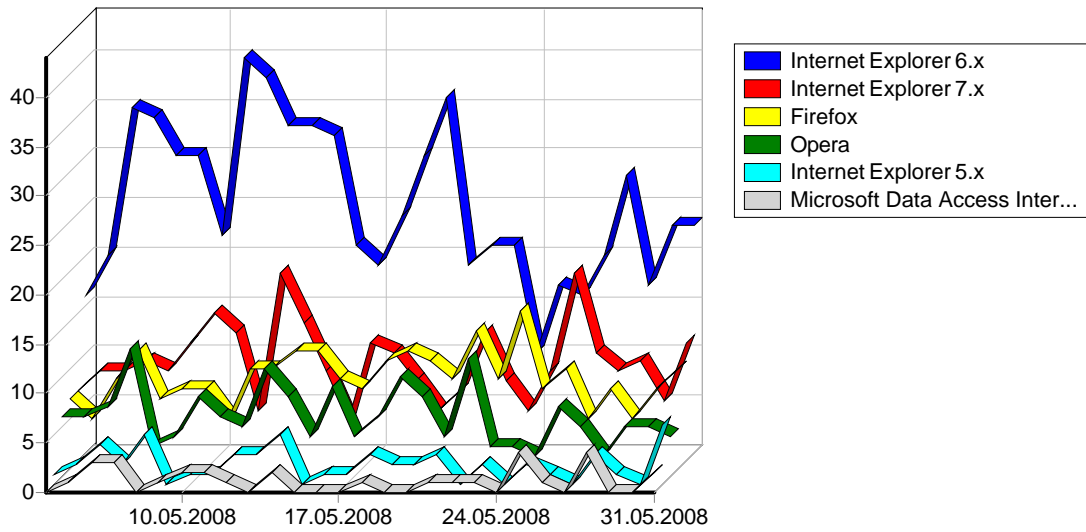

%
1	Internet Explorer 6.x	12,316	708	39.38%
2	Internet Explorer 7.x	4,603	280	15.57%
3	Firefox	3,736	258	14.35%
4	Opera	1,797	170	9.45%
5	Internet Explorer 5.x	309	54	3.00%
6	Microsoft Data Access Internet Publishing Provider Protocol Discovery	160	30	1.67%
7	Microsoft Office Protocol Discovery	42	30	1.67%
8		30	28	1.56%
9	Netscape 4.x	67	23	1.28%
10	Mozilla	74	22	1.22%
11	Microsoft-WebDAV-MiniRedir/5.1.2600	214	16	0.89%
12	Safari	304	12	0.67%
13	Internet Explorer 4.x	23	11	0.61%
14	igdeSpyder (compatible; igde.ru; +http://igde.ru/doc/tech.html)	69	8	0.44%