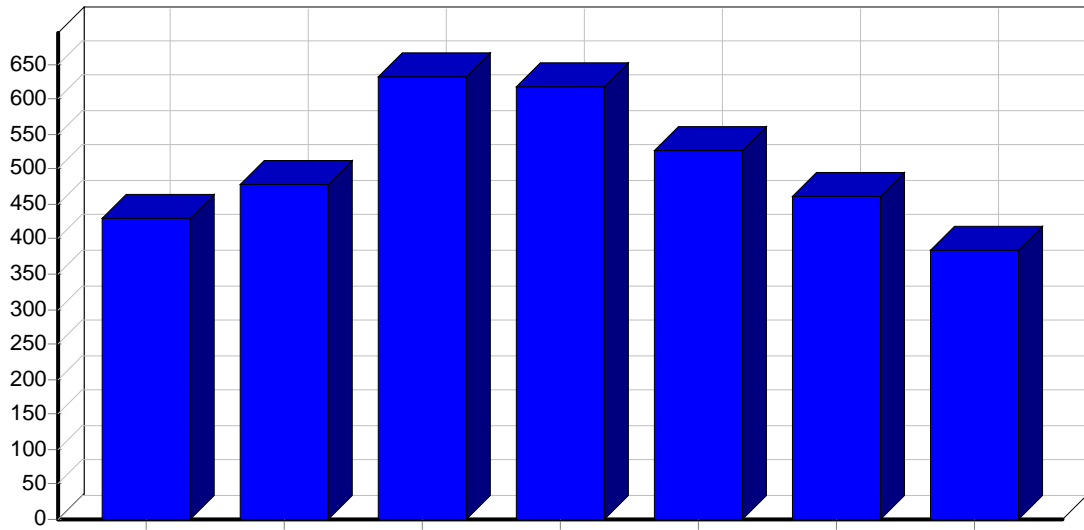

	39,609
	1,414
	11.24
	6,928
	1,630
	12,190
	435
	3.46
	3,525
	125
IP-	1,770
	632.08
	22.57
	16.34
	183.62

					()
04.05.2008	1,509	260	83	06:22	24,257
05.05.2008	1,433	285	101	06:29	24,881
06.05.2008	3,171	969	217	01:08	64,768
07.05.2008	1,846	556	209	04:47	25,097
08.05.2008	1,000	262	151	04:10	12,204
09.05.2008	1,533	657	134	01:43	19,282
10.05.2008	1,752	397	107	05:42	24,739
11.05.2008	1,421	358	132	04:42	12,684
12.05.2008	1,490	338	136	03:27	22,844
13.05.2008	1,234	289	183	01:00	19,848
14.05.2008	3,190	779	178	04:13	68,016
15.05.2008	2,163	703	150	04:31	34,817
16.05.2008	735	238	127	03:29	9,586
17.05.2008	931	241	98	04:18	14,667
18.05.2008	2,132	821	117	05:28	37,886
19.05.2008	2,380	916	143	02:35	40,453
20.05.2008	758	221	131	57	12,065
21.05.2008	1,254	257	110	01:02	19,568
22.05.2008	904	382	119	01:18	15,484
23.05.2008	1,247	386	111	05:29	16,414
24.05.2008	944	526	83	06:07	8,789
25.05.2008	912	441	97	02:50	11,588
26.05.2008	384	153	98	01:34	6,186
27.05.2008	1,452	583	100	03:19	29,705
28.05.2008	847	314	119	02:50	11,496
29.05.2008	722	322	106	04:24	12,630
30.05.2008	1,095	221	88	08:45	22,799
31.05.2008	1,170	315	97	03:43	24,488
	39,609	12,190	3,525	03:36	647,254

			()
00:00 - 00:59	989	135	14,495
01:00 - 01:59	1,515	125	18,473
02:00 - 02:59	1,345	105	14,231
03:00 - 03:59	789	131	12,341
04:00 - 04:59	992	122	12,864
05:00 - 05:59	851	117	12,063
06:00 - 06:59	929	107	18,922
07:00 - 07:59	1,625	122	26,602
08:00 - 08:59	997	149	18,183
09:00 - 09:59	816	140	17,437
10:00 - 10:59	2,795	153	50,265
11:00 - 11:59	3,323	131	63,582
12:00 - 12:59	3,362	149	57,789
13:00 - 13:59	1,905	121	26,807
14:00 - 14:59	1,355	210	17,350
15:00 - 15:59	1,463	165	21,338
16:00 - 16:59	2,058	183	29,396
17:00 - 17:59	2,255	177	44,676
18:00 - 18:59	2,053	165	36,980
19:00 - 19:59	1,303	157	16,731
20:00 - 20:59	1,536	165	24,420
21:00 - 21:59	1,977	172	31,677
22:00 - 22:59	1,962	175	30,533
23:00 - 23:59	1,414	149	30,086
	39,609	3,525	647,254