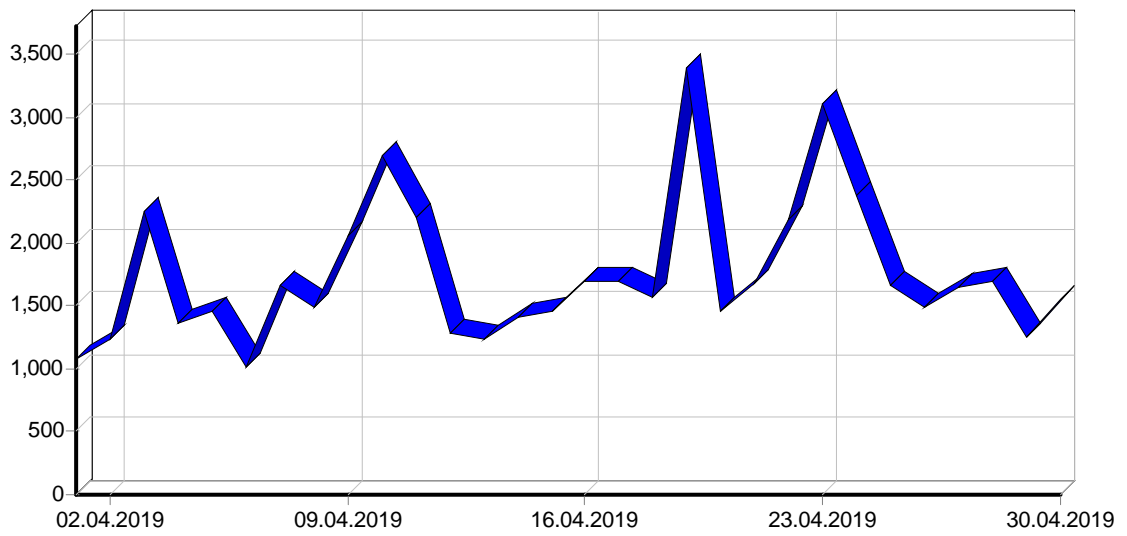

	52,336
	1,744
	4.87
	867
	8,130
	23,898
	796
	2.23
	10,737
	357
IP-	2,961
	6.65
	226.85
	133.16
	649.06

					()
01.04.2019	1,081	456	337	02:09	87,801
02.04.2019	1,233	363	369	02:15	181,958
03.04.2019	2,245	499	390	07:27	142,441
04.04.2019	1,358	484	368	03:01	99,742
05.04.2019	1,451	632	399	02:07	162,173
06.04.2019	1,017	581	348	02:14	59,596
07.04.2019	1,668	461	405	01:32	198,403
08.04.2019	1,483	554	334	07:10	177,439
09.04.2019	2,054	1,499	325	07:34	234,078
10.04.2019	2,693	1,906	373	04:56	167,248
11.04.2019	2,208	994	334	05:04	211,110
12.04.2019	1,288	621	328	03:45	119,977
13.04.2019	1,234	367	304	05:33	184,304
14.04.2019	1,407	667	351	06:03	250,401
15.04.2019	1,453	943	386	06:50	145,452
16.04.2019	1,689	826	364	07:18	183,109
17.04.2019	1,703	975	334	09:46	279,745
18.04.2019	1,562	784	332	07:31	228,294
19.04.2019	3,387	2,233	343	13:58	417,726
20.04.2019	1,460	927	342	07:54	252,583
21.04.2019	1,676	1,120	374	09:33	259,494
22.04.2019	2,182	722	341	05:30	174,586
23.04.2019	3,114	1,165	389	05:35	213,591
24.04.2019	2,380	695	360	04:48	186,360
25.04.2019	1,668	550	356	04:15	173,962
26.04.2019	1,498	602	332	05:16	308,535
27.04.2019	1,642	491	395	03:55	628,196
28.04.2019	1,704	630	352	05:13	283,834
29.04.2019	1,245	517	383	05:09	364,181
30.04.2019	1,553	634	389	05:09	592,578
	52,336	23,898	10,737	05:34	6,968,913