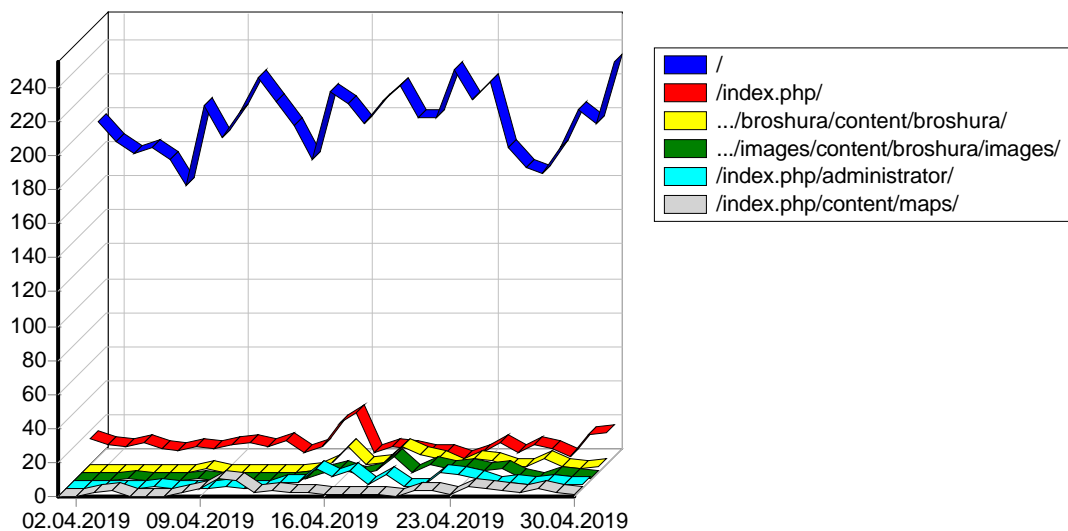

( )
1	http://www.epov.ru/	16,618	0	5,897	1,352,988
2	http://www.epov.ru/index.php/	466	0	342	16,506
3	http://www.epov.ru/index.php/content/broshura/content/broshura/	161	0	112	4,592
4	http://www.epov.ru/index.php/images/content/broshura/images/	162	0	90	4,688
5	http://www.epov.ru/index.php/administrator/	150	0	87	3,858
6	http://www.epov.ru/index.php/content/maps/	124	0	77	3,157
7	http://www.epov.ru/index.php/content/broshura/content/literature/	117	0	74	2,218
8	http://www.epov.ru/index.php/content/literature/	92	0	70	3,115
9	http://www.epov.ru/index.php/common/content/photos/	138	0	67	2,010
10	http://www.epov.ru/index.php/content/	242	0	64	3,138
11	http://www.epov.ru/index.php/content/broshura/content/maps/	81	0	64	1,932
12	http://www.epov.ru/index.php/content/photos/	158	0	63	5,127
13	http://www.epov.ru/index.php/content/photos/images/images/	113	0	62	4,767