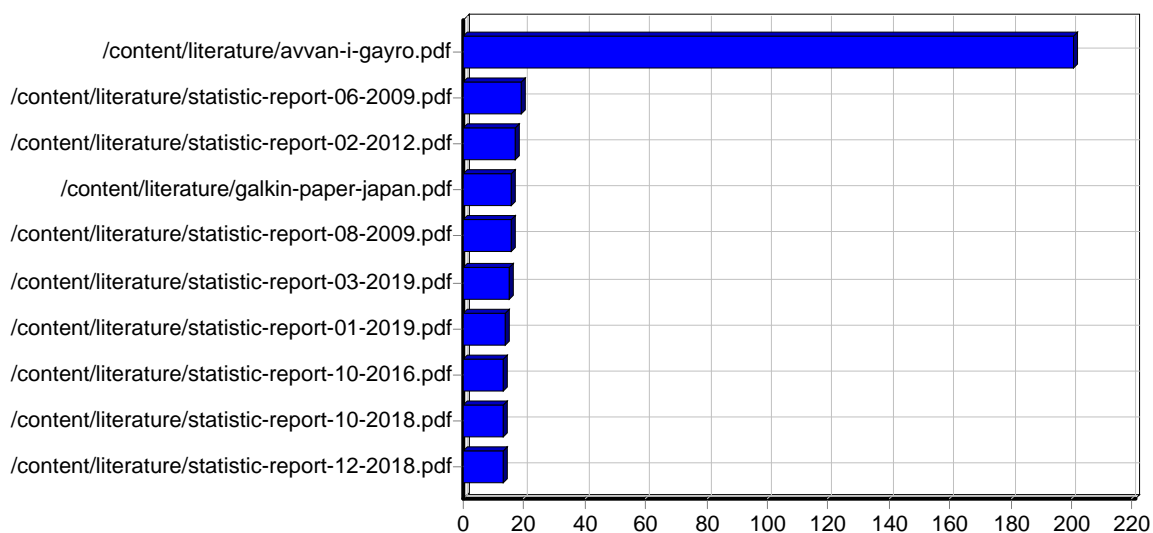

( )
1	http://www.epov.ru/content/literature/avvan-i-gayro.pdf	283	0	201	4,584,121
2	http://www.epov.ru/content/literature/statistic-report-06-2009.pdf	19	0	19	2,810
3	http://www.epov.ru/content/literature/statistic-report-02-2012.pdf	21	3	17	2,841
4	http://www.epov.ru/content/literature/galkin-paper-japan.pdf	26	9	16	5,000
5	http://www.epov.ru/content/literature/statistic-report-08-2009.pdf	16	0	16	2,311
6	http://www.epov.ru/content/literature/statistic-report-03-2019.pdf	16	1	15	2,324
7	http://www.epov.ru/content/literature/statistic-report-01-2019.pdf	15	0	14	2,160
8	http://www.epov.ru/content/literature/statistic-report-10-2016.pdf	13	0	13	1,685
9	http://www.epov.ru/content/literature/statistic-report-10-2018.pdf	13	0	13	1,776
10	http://www.epov.ru/content/literature/statistic-report-12-2018.pdf	14	0	13	1,932
11	http://www.epov.ru/content/literature/VEpov_Ot-Achik-tasha_do_Evere sta.pdf	19	6	13	33,978
12	http://www.epov.ru/content/literature/statistic-report-04-2017.pdf	12	0	12	838
13	http://www.epov.ru/content/literature/statistic-report-11-2018.pdf	11	0	11	1,442
14	http://www.epov.ru/content/literature/statistic-report-02-2019.pdf	12	1	11	1,519
15	http://www.epov.ru/content/literature/statistic-report-03-2017.pdf	10	0	10	653