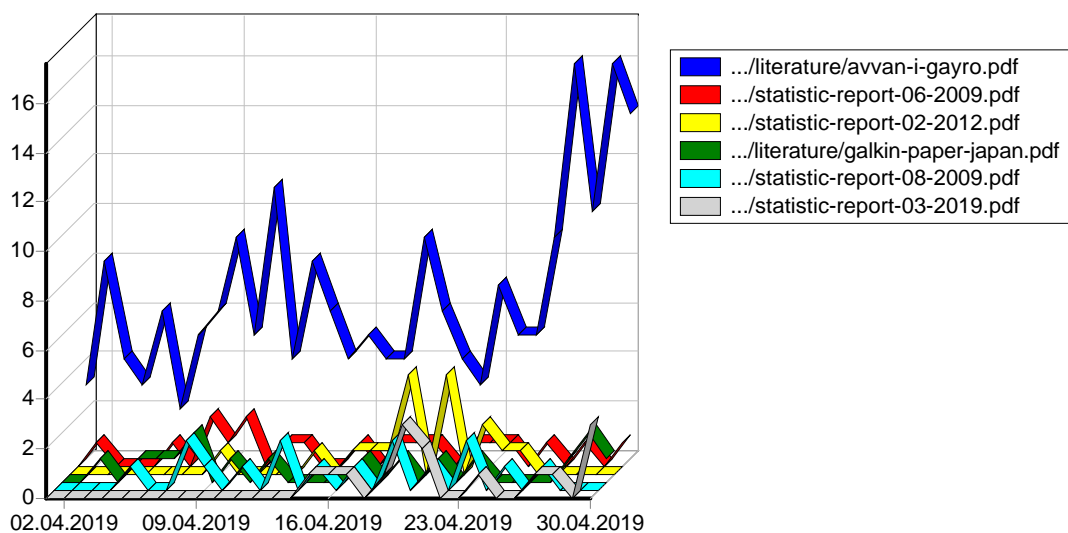

( )
1	http://www.epov.ru/content/literature/avvan-i-gayro.pdf	283	0	201	4,584,121
2	http://www.epov.ru/content/literature/statistic-report-06-2009.pdf	19	0	19	2,810
3	http://www.epov.ru/content/literature/statistic-report-02-2012.pdf	21	3	17	2,841
4	http://www.epov.ru/content/literature/galkin-paper-japan.pdf	26	9	16	5,000
5	http://www.epov.ru/content/literature/statistic-report-08-2009.pdf	16	0	16	2,311
6	http://www.epov.ru/content/literature/statistic-report-03-2019.pdf	16	1	15	2,324
7	http://www.epov.ru/content/literature/statistic-report-01-2019.pdf	15	0	14	2,160
8	http://www.epov.ru/content/literature/statistic-report-10-2016.pdf	13	0	13	1,685
9	http://www.epov.ru/content/literature/statistic-report-10-2018.pdf	13	0	13	1,776
10	http://www.epov.ru/content/literature/statistic-report-12-2018.pdf	14	0	13	1,932
11	http://www.epov.ru/content/literature/VEpov_Ot-Achik-tasha_do_Evere sta.pdf	19	6	13	33,978
12	http://www.epov.ru/content/literature/statistic-report-04-2017.pdf	12	0	12	838
13	http://www.epov.ru/content/literature/statistic-report-11-2018.pdf	11	0	11	1,442
14	http://www.epov.ru/content/literature/statistic-report-02-2019.pdf	12	1	11	1,519
15	http://www.epov.ru/content/literature/statistic-report-03-2017.pdf	10	0	10	653