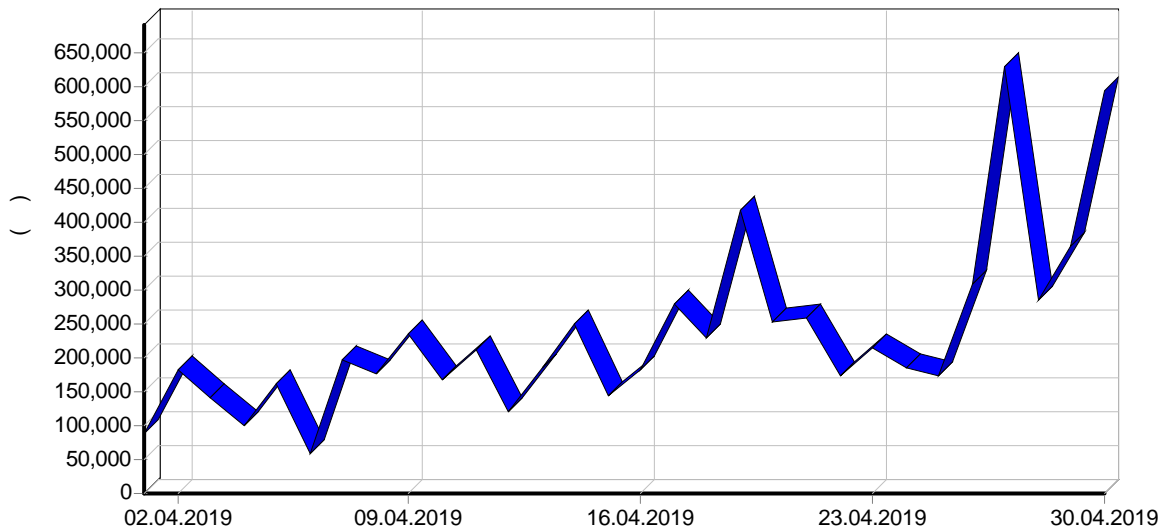

	52,336
	1,744
	4.87
	867
	8,130
	23,898
	796
	2.23
	10,737
	357
IP-	2,961
	6.65
	226.85
	133.16
	649.06

					()
01.04.2019	1,081	456	337	02:09	87,801
02.04.2019	1,233	363	369	02:15	181,958
03.04.2019	2,245	499	390	07:27	142,441
04.04.2019	1,358	484	368	03:01	99,742
05.04.2019	1,451	632	399	02:07	162,173
06.04.2019	1,017	581	348	02:14	59,596
07.04.2019	1,668	461	405	01:32	198,403
08.04.2019	1,483	554	334	07:10	177,439
09.04.2019	2,054	1,499	325	07:34	234,078
10.04.2019	2,693	1,906	373	04:56	167,248
11.04.2019	2,208	994	334	05:04	211,110
12.04.2019	1,288	621	328	03:45	119,977
13.04.2019	1,234	367	304	05:33	184,304
14.04.2019	1,407	667	351	06:03	250,401
15.04.2019	1,453	943	386	06:50	145,452
16.04.2019	1,689	826	364	07:18	183,109
17.04.2019	1,703	975	334	09:46	279,745
18.04.2019	1,562	784	332	07:31	228,294
19.04.2019	3,387	2,233	343	13:58	417,726
20.04.2019	1,460	927	342	07:54	252,583
21.04.2019	1,676	1,120	374	09:33	259,494
22.04.2019	2,182	722	341	05:30	174,586
23.04.2019	3,114	1,165	389	05:35	213,591
24.04.2019	2,380	695	360	04:48	186,360
25.04.2019	1,668	550	356	04:15	173,962
26.04.2019	1,498	602	332	05:16	308,535
27.04.2019	1,642	491	395	03:55	628,196
28.04.2019	1,704	630	352	05:13	283,834
29.04.2019	1,245	517	383	05:09	364,181
30.04.2019	1,553	634	389	05:09	592,578
	52,336	23,898	10,737	05:34	6,968,913