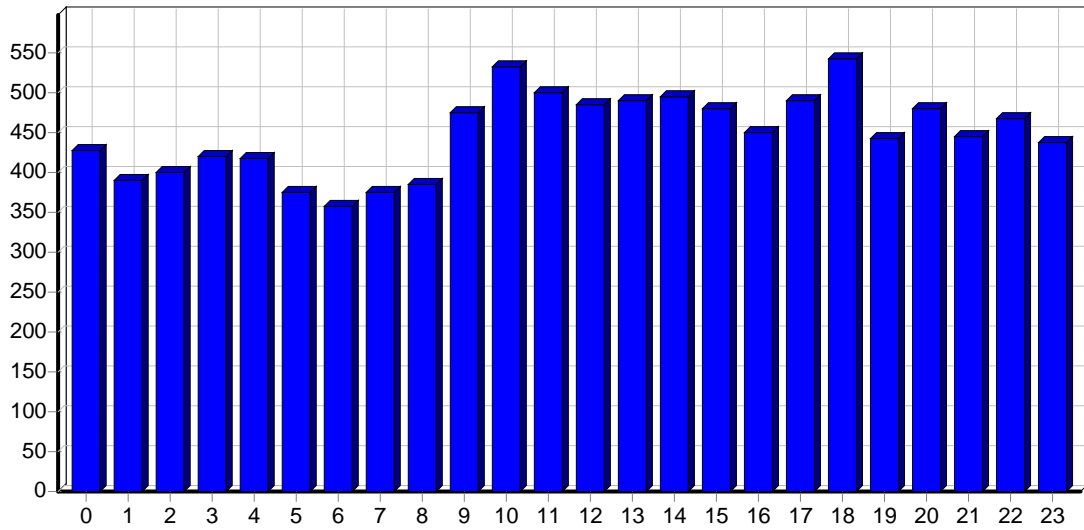

	52,336
	1,744
	4.87
	867
	8,130
	23,898
	796
	2.23
	10,737
	357
IP-	2,961
	6.65
	226.85
	133.16
	649.06

					()
01.04.2019	1,081	456	337	02:09	87,801
02.04.2019	1,233	363	369	02:15	181,958
03.04.2019	2,245	499	390	07:27	142,441
04.04.2019	1,358	484	368	03:01	99,742
05.04.2019	1,451	632	399	02:07	162,173
06.04.2019	1,017	581	348	02:14	59,596
07.04.2019	1,668	461	405	01:32	198,403
08.04.2019	1,483	554	334	07:10	177,439
09.04.2019	2,054	1,499	325	07:34	234,078
10.04.2019	2,693	1,906	373	04:56	167,248
11.04.2019	2,208	994	334	05:04	211,110
12.04.2019	1,288	621	328	03:45	119,977
13.04.2019	1,234	367	304	05:33	184,304
14.04.2019	1,407	667	351	06:03	250,401
15.04.2019	1,453	943	386	06:50	145,452
16.04.2019	1,689	826	364	07:18	183,109
17.04.2019	1,703	975	334	09:46	279,745
18.04.2019	1,562	784	332	07:31	228,294
19.04.2019	3,387	2,233	343	13:58	417,726
20.04.2019	1,460	927	342	07:54	252,583
21.04.2019	1,676	1,120	374	09:33	259,494
22.04.2019	2,182	722	341	05:30	174,586
23.04.2019	3,114	1,165	389	05:35	213,591
24.04.2019	2,380	695	360	04:48	186,360
25.04.2019	1,668	550	356	04:15	173,962
26.04.2019	1,498	602	332	05:16	308,535
27.04.2019	1,642	491	395	03:55	628,196
28.04.2019	1,704	630	352	05:13	283,834
29.04.2019	1,245	517	383	05:09	364,181
30.04.2019	1,553	634	389	05:09	592,578
	52,336	23,898	10,737	05:34	6,968,913