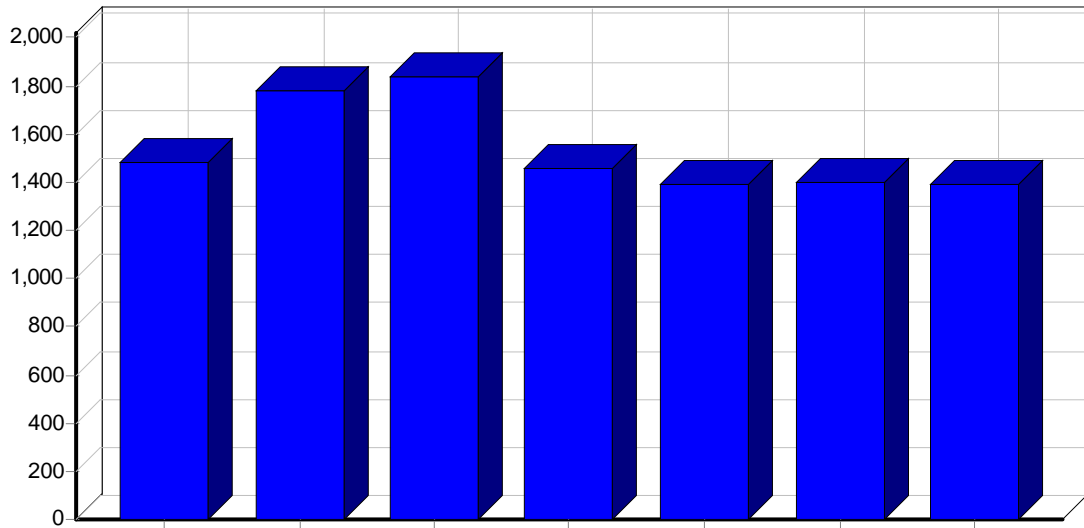

( )
	6,455	1,482	992,134
	7,444	1,781	949,461
	9,643	1,836	1,405,317
	9,021	1,457	775,796
	6,796	1,390	713,110
	7,624	1,402	1,008,412
	5,353	1,389	1,124,680
	52,336	10,737	6,968,913