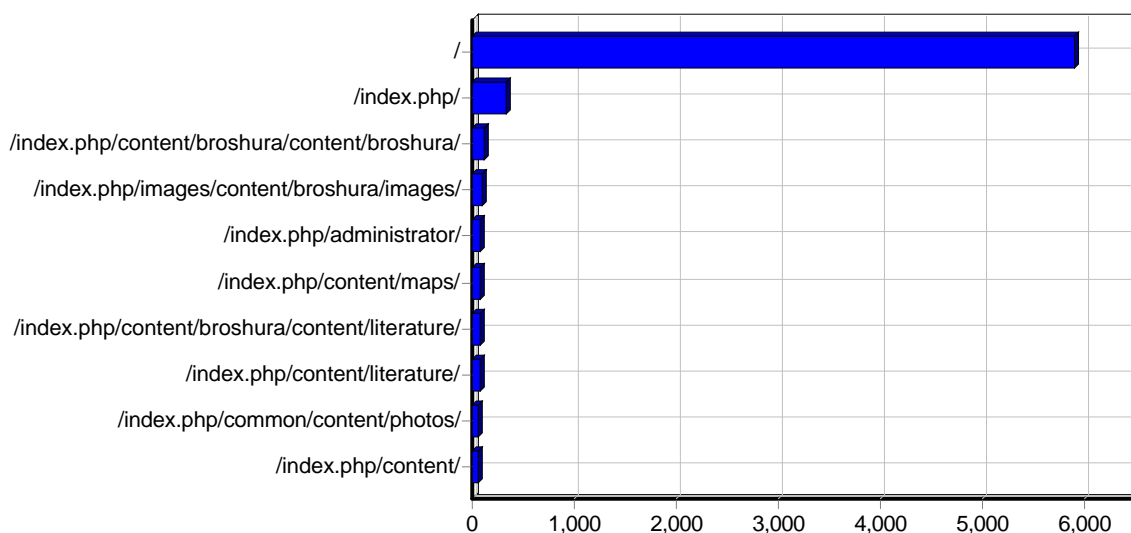

( )
1	http://www.epov.ru/	16,618	0	5,897	1,352,988
2	http://www.epov.ru/index.php/	466	0	342	16,506
3	http://www.epov.ru/index.php/content/broshura/content/broshura/	161	0	112	4,592
4	http://www.epov.ru/index.php/images/content/broshura/images/	162	0	90	4,688
5	http://www.epov.ru/index.php/administrator/	150	0	87	3,858
6	http://www.epov.ru/index.php/content/maps/	124	0	77	3,157
7	http://www.epov.ru/index.php/content/broshura/content/literature/	117	0	74	2,218
8	http://www.epov.ru/index.php/content/literature/	92	0	70	3,115
9	http://www.epov.ru/index.php/common/content/photos/	138	0	67	2,010
10	http://www.epov.ru/index.php/content/	242	0	64	3,138
11	http://www.epov.ru/index.php/content/broshura/content/maps/	81	0	64	1,932
12	http://www.epov.ru/index.php/content/photos/	158	0	63	5,127
13	http://www.epov.ru/index.php/content/photos/images/images/	113	0	62	4,767