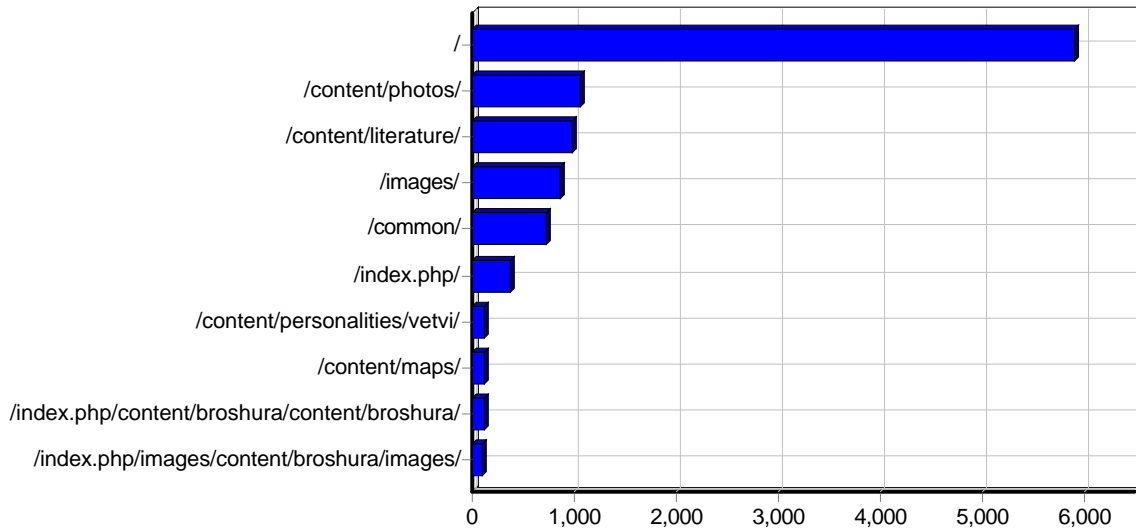

( )
1	http://www.epov.ru/	16,632	0	5,899	1,353,110
2	http://www.epov.ru/content/photos/	10,125	18	1,063	360,729
3	http://www.epov.ru/content/literature/	1,828	22	972	4,936,719
4	http://www.epov.ru/images/	4,614	1	871	35,009
5	http://www.epov.ru/common/	1,874	0	719	3,561
6	http://www.epov.ru/index.php/	514	0	375	17,151
7	http://www.epov.ru/content/personalities/vetvi/	298	2	118	8,073
8	http://www.epov.ru/content/maps/	332	1	116	22,641
9	http://www.epov.ru/index.php/content/broshura/content/broshura/	161	0	112	4,592
10	http://www.epov.ru/index.php/images/content/broshura/images/	162	0	90	4,688
11	http://www.epov.ru/index.php/administrator/	150	0	87	3,858
12	http://www.epov.ru/index.php/content/maps/	124	0	77	3,157
13	http://www.epov.ru/index.php/images/stories/	134	0	75	3,738
14	http://www.epov.ru/index.php/content/broshura/content/literature/	117	0	74	2,218
15	http://www.epov.ru/index.php/common/	324	0	72	3,025
16	http://www.epov.ru/index.php/content/literature/	92	0	70	3,115