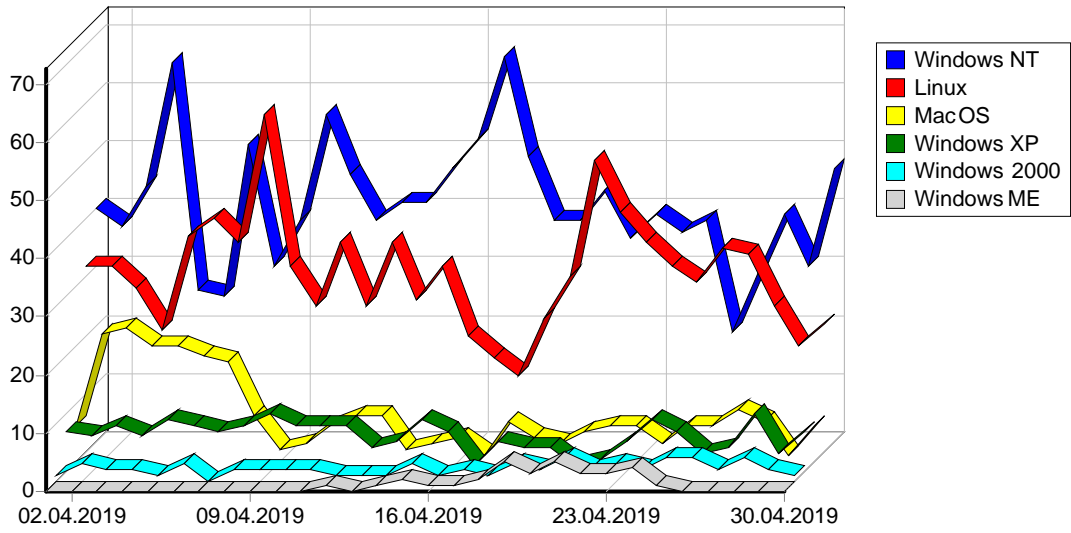

%
1		16,305	4,047	60.01%
2	Windows NT	11,333	1,223	18.13%
3	Linux	7,617	920	13.64%
4	Mac OS	573	240	3.56%
5	Windows XP	748	183	2.71%
6	Windows 2000	132	63	0.93%
7	Windows ME	120	32	0.47%
8	Windows Vista	54	15	0.22%
9	Windows Server 2003	55	13	0.19%
10	Windows 95	21	6	0.09%
11	Windows 98	15	2	0.03%
		36,973	6,744	100.00%