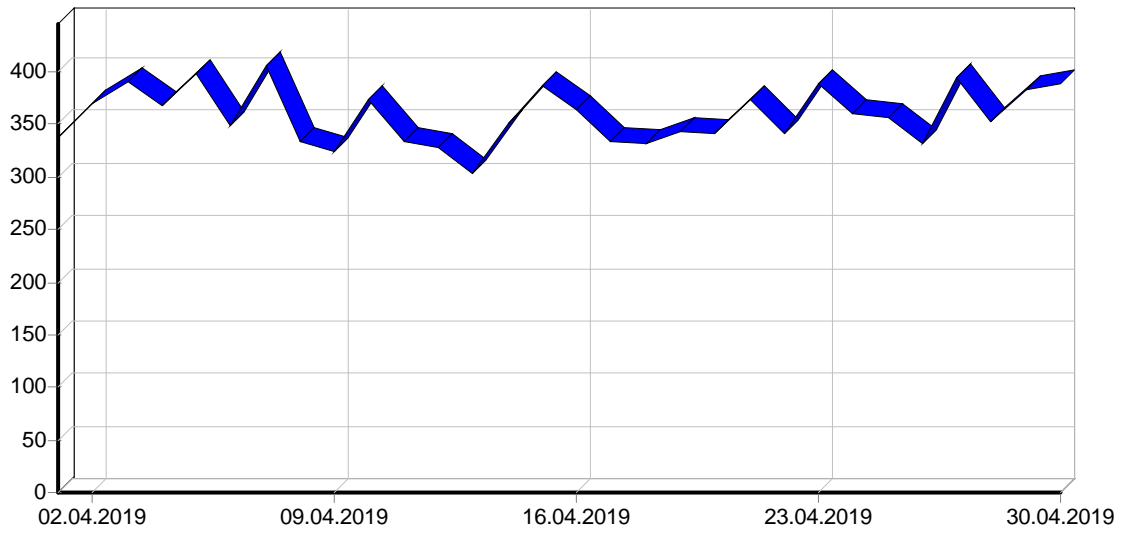

	52,336
	1,744
	4.87
	867
	8,130
	23,898
	796
	2.23
	10,737
	357
IP-	2,961
	6.65
	226.85
	133.16
	649.06

					()
01.04.2019	1,081	456	337	02:09	87,801
02.04.2019	1,233	363	369	02:15	181,958
03.04.2019	2,245	499	390	07:27	142,441
04.04.2019	1,358	484	368	03:01	99,742
05.04.2019	1,451	632	399	02:07	162,173
06.04.2019	1,017	581	348	02:14	59,596
07.04.2019	1,668	461	405	01:32	198,403
08.04.2019	1,483	554	334	07:10	177,439
09.04.2019	2,054	1,499	325	07:34	234,078
10.04.2019	2,693	1,906	373	04:56	167,248
11.04.2019	2,208	994	334	05:04	211,110
12.04.2019	1,288	621	328	03:45	119,977
13.04.2019	1,234	367	304	05:33	184,304
14.04.2019	1,407	667	351	06:03	250,401
15.04.2019	1,453	943	386	06:50	145,452
16.04.2019	1,689	826	364	07:18	183,109
17.04.2019	1,703	975	334	09:46	279,745
18.04.2019	1,562	784	332	07:31	228,294
19.04.2019	3,387	2,233	343	13:58	417,726
20.04.2019	1,460	927	342	07:54	252,583
21.04.2019	1,676	1,120	374	09:33	259,494
22.04.2019	2,182	722	341	05:30	174,586
23.04.2019	3,114	1,165	389	05:35	213,591
24.04.2019	2,380	695	360	04:48	186,360
25.04.2019	1,668	550	356	04:15	173,962
26.04.2019	1,498	602	332	05:16	308,535
27.04.2019	1,642	491	395	03:55	628,196
28.04.2019	1,704	630	352	05:13	283,834
29.04.2019	1,245	517	383	05:09	364,181
30.04.2019	1,553	634	389	05:09	592,578
	52,336	23,898	10,737	05:34	6,968,913