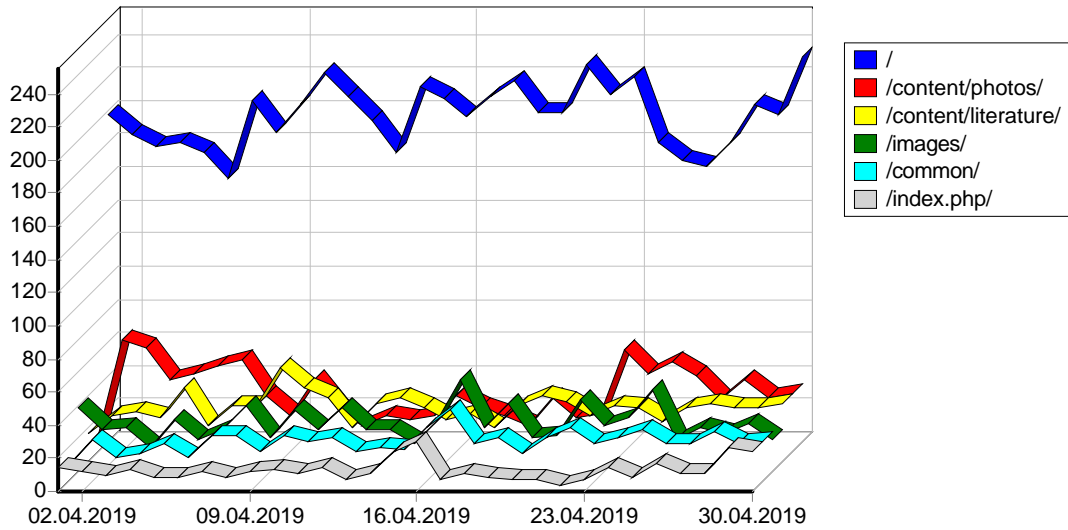

( )
1	http://www.epov.ru/	16,632	0	5,899	1,353,110
2	http://www.epov.ru/content/photos/	10,125	18	1,063	360,729
3	http://www.epov.ru/content/literature/	1,828	22	972	4,936,719
4	http://www.epov.ru/images/	4,614	1	871	35,009
5	http://www.epov.ru/common/	1,874	0	719	3,561
6	http://www.epov.ru/index.php/	514	0	375	17,151
7	http://www.epov.ru/content/personalities/vetvi/	298	2	118	8,073
8	http://www.epov.ru/content/maps/	332	1	116	22,641
9	http://www.epov.ru/index.php/content/broshura/content/broshura/	161	0	112	4,592
10	http://www.epov.ru/index.php/images/content/broshura/images/	162	0	90	4,688
11	http://www.epov.ru/index.php/administrator/	150	0	87	3,858
12	http://www.epov.ru/index.php/content/maps/	124	0	77	3,157
13	http://www.epov.ru/index.php/images/stories/	134	0	75	3,738
14	http://www.epov.ru/index.php/content/broshura/content/literature/	117	0	74	2,218
15	http://www.epov.ru/index.php/common/	324	0	72	3,025
16	http://www.epov.ru/index.php/content/literature/	92	0	70	3,115