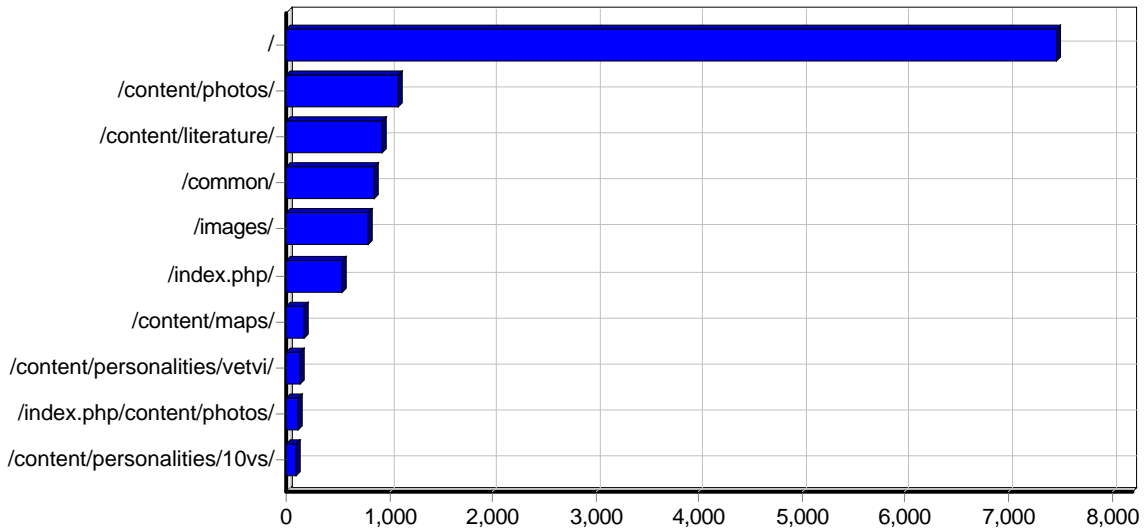

( )
1	http://www.epov.ru/	45,081	0	7,456	1,205,954
2	http://www.epov.ru/content/photos/	8,097	15	1,092	242,068
3	http://www.epov.ru/content/literature/	1,374	27	923	442,014
4	http://www.epov.ru/common/	2,253	0	851	3,859
5	http://www.epov.ru/images/	5,363	2	798	39,338
6	http://www.epov.ru/index.php/	1,263	0	538	21,377
7	http://www.epov.ru/content/maps/	419	0	179	23,423
8	http://www.epov.ru/content/personalities/vetvi/	203	0	142	5,177
9	http://www.epov.ru/index.php/content/photos/	613	0	107	12,215
10	http://www.epov.ru/content/personalities/10vs/	104	0	99	2,865
11	http://www.epov.ru/index.php/content/photos/common/	346	0	75	5,238
12	http://www.epov.ru/content/personalities/vetvi-yasash/	74	0	55	1,927
13	http://www.epov.ru/index.php/content/maps/content/maps/	80	0	51	3,997
14	http://www.epov.ru/index.php/content/maps/	60	0	51	4,217
15	http://www.epov.ru/index.php/content/broshura/common/content/photos/	452	0	46	7,067