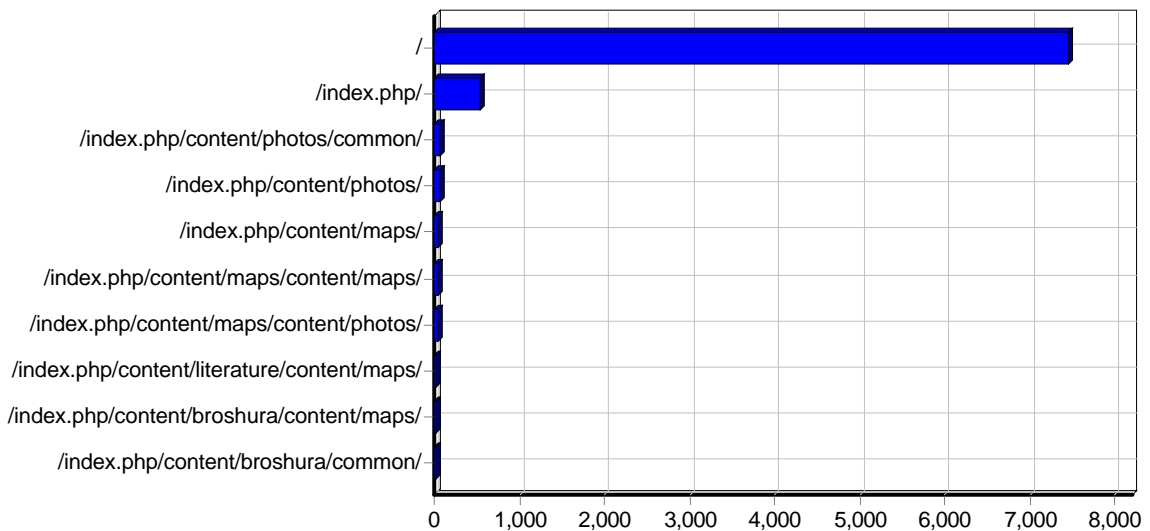

( )
1	http://www.epov.ru/	45,054	0	7,456	1,205,886
2	http://www.epov.ru/index.php/	1,263	0	538	21,377
3	http://www.epov.ru/index.php/content/photos/common/	270	0	73	4,058
4	http://www.epov.ru/index.php/content/photos/	154	0	62	5,089
5	http://www.epov.ru/index.php/content/maps/	60	0	51	4,217
6	http://www.epov.ru/index.php/content/maps/content/maps/	80	0	51	3,997
7	http://www.epov.ru/index.php/content/maps/content/photos/	39	0	39	3,131
8	http://www.epov.ru/index.php/content/literature/content/maps/	45	0	35	7,331
9	http://www.epov.ru/index.php/content/broshura/content/maps/	35	0	35	1,248
10	http://www.epov.ru/index.php/content/broshura/common/	233	0	33	1,333
11	http://www.epov.ru/index.php/component/users/	74	0	32	288
12	http://www.epov.ru/index.php/content/literature/	33	0	31	2,991
13	http://www.epov.ru/index.php/content/broshura/	32	0	30	3,814