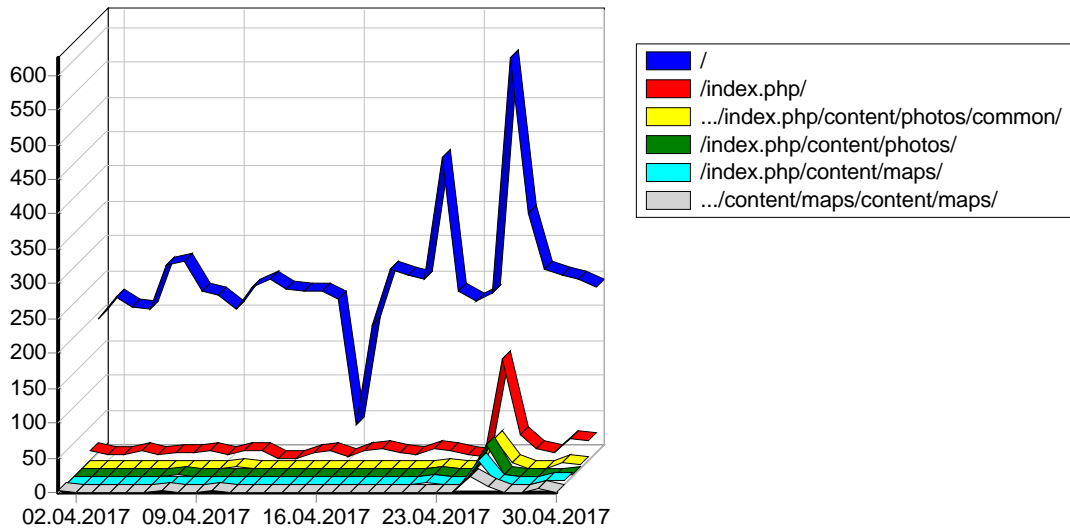

( )
1	http://www.epov.ru/	45,054	0	7,456	1,205,886
2	http://www.epov.ru/index.php/	1,263	0	538	21,377
3	http://www.epov.ru/index.php/content/photos/common/	270	0	73	4,058
4	http://www.epov.ru/index.php/content/photos/	154	0	62	5,089
5	http://www.epov.ru/index.php/content/maps/	60	0	51	4,217
6	http://www.epov.ru/index.php/content/maps/content/maps/	80	0	51	3,997
7	http://www.epov.ru/index.php/content/maps/content/photos/	39	0	39	3,131
8	http://www.epov.ru/index.php/content/literature/content/maps/	45	0	35	7,331
9	http://www.epov.ru/index.php/content/broshura/content/maps/	35	0	35	1,248
10	http://www.epov.ru/index.php/content/broshura/common/	233	0	33	1,333
11	http://www.epov.ru/index.php/component/users/	74	0	32	288
12	http://www.epov.ru/index.php/content/literature/	33	0	31	2,991
13	http://www.epov.ru/index.php/content/broshura/	32	0	30	3,814