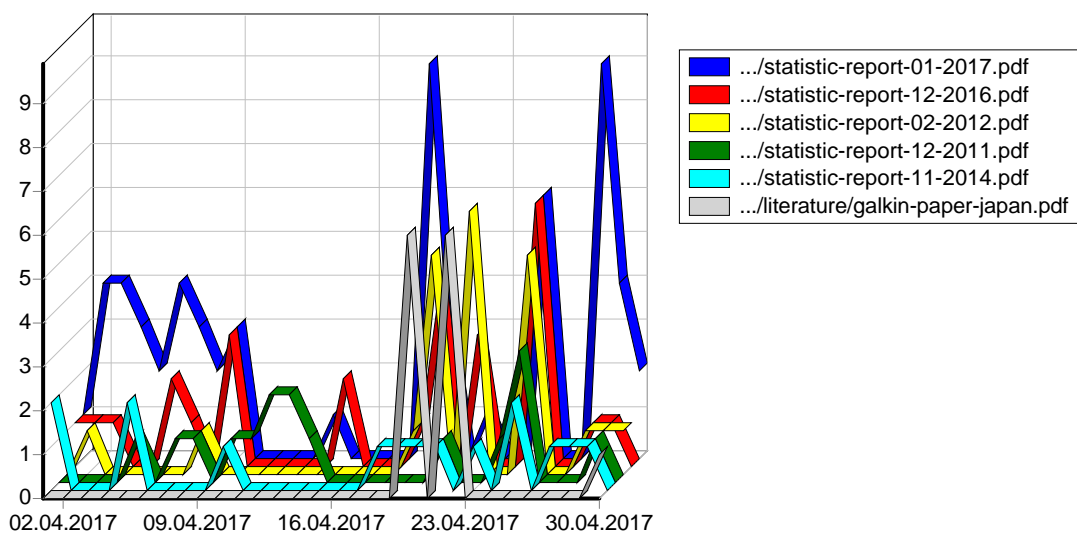

( )
1	http://www.epov.ru/content/literature/statistic-report-01-2017.pdf	96	0	61	15,252
2	http://www.epov.ru/content/literature/statistic-report-12-2016.pdf	31	2	27	4,522
3	http://www.epov.ru/content/literature/statistic-report-02-2012.pdf	28	5	22	3,693
4	http://www.epov.ru/content/literature/statistic-report-12-2011.pdf	21	4	16	2,902
5	http://www.epov.ru/content/literature/statistic-report-11-2014.pdf	27	0	15	2,819
6	http://www.epov.ru/content/literature/galkin-paper-japan.pdf	15	2	13	4,497
7	http://www.epov.ru/content/literature/VEpov_Ot-Achik-tasha_do_Everesta.pdf	12	0	11	32,811
8	http://www.epov.ru/content/literature/statistic-report-06-2009.pdf	11	0	11	1,717
9	http://www.epov.ru/content/literature/statistic-report-03-2014.pdf	10	0	10	1,442
10	http://www.epov.ru/content/literature/statistic-report-10-2013.pdf	10	0	10	1,622
11	http://www.epov.ru/content/literature/statistic-report-01-2014.pdf	10	0	10	1,630
12	http://www.epov.ru/content/literature/statistic-report-04-2015.pdf	10	0	10	1,622
13	http://www.epov.ru/content/literature/statistic-report-11-2010.pdf	10	0	10	1,627
14	http://www.epov.ru/content/literature/statistic-report-08-2016.pdf	9	0	9	1,474
15	http://www.epov.ru/content/literature/statistic-report-08-2009.pdf	9	0	9	1,386