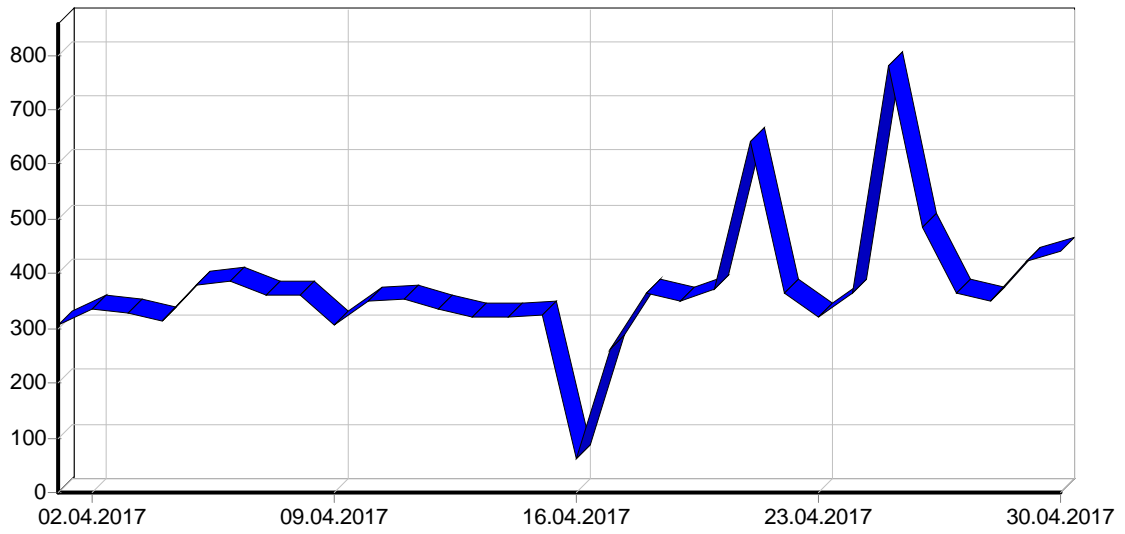

	87,602
	2,920
	7.95
	2,070
	12,890
	58,330
	1,944
	5.29
	11,022
	367
IP-	2,617
	2.22
	75.90
	26.62
	211.54

					()
01.04.2017	2,636	1,686	305	10:31	68,374
02.04.2017	2,830	2,055	334	12:58	56,796
03.04.2017	2,876	1,280	327	03:47	62,243
04.04.2017	1,551	904	312	04:57	112,500
05.04.2017	2,649	1,565	379	03:38	58,372
06.04.2017	1,637	605	386	03:10	71,253
07.04.2017	2,118	1,323	360	02:56	55,900
08.04.2017	1,936	1,294	360	02:07	70,648
09.04.2017	1,104	563	308	01:31	35,267
10.04.2017	5,202	4,233	349	30:36	74,332
11.04.2017	2,047	1,295	353	01:59	46,829
12.04.2017	2,160	1,464	334	02:04	57,320
13.04.2017	2,090	1,272	321	02:35	47,476
14.04.2017	3,825	2,807	320	02:54	57,350
15.04.2017	2,453	1,607	326	02:49	76,207
16.04.2017	553	362	63	05:04	10,995
17.04.2017	2,085	1,676	262	30:27	31,780
18.04.2017	3,581	2,651	366	05:14	112,221
19.04.2017	3,313	2,203	351	03:02	62,321
20.04.2017	2,635	1,699	371	02:28	65,799
21.04.2017	5,367	3,532	640	03:20	111,575
22.04.2017	2,685	1,797	366	36:42	71,468
23.04.2017	2,687	1,846	320	02:27	56,245
24.04.2017	2,915	1,827	366	03:47	64,307
25.04.2017	7,621	5,355	779	08:33	313,598
26.04.2017	3,503	2,532	485	03:49	96,675
27.04.2017	3,581	2,651	366	05:14	112,221
28.04.2017	3,313	2,203	351	03:02	62,321
29.04.2017	3,681	2,467	422	04:04	113,483
30.04.2017	2,968	1,576	440	02:55	95,768
	87,602	58,330	11,022	06:45	2,331,658