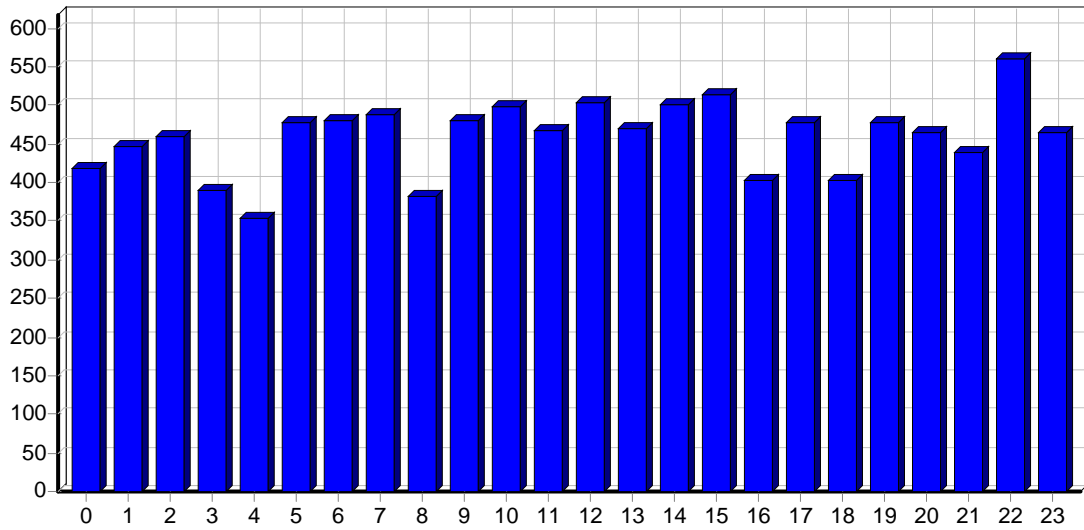

	87,602
	2,920
	7.95
	2,070
	12,890
	58,330
	1,944
	5.29
	11,022
	367
IP-	2,617
	2.22
	75.90
	26.62
	211.54

					()
01.04.2017	2,636	1,686	305	10:31	68,374
02.04.2017	2,830	2,055	334	12:58	56,796
03.04.2017	2,876	1,280	327	03:47	62,243
04.04.2017	1,551	904	312	04:57	112,500
05.04.2017	2,649	1,565	379	03:38	58,372
06.04.2017	1,637	605	386	03:10	71,253
07.04.2017	2,118	1,323	360	02:56	55,900
08.04.2017	1,936	1,294	360	02:07	70,648
09.04.2017	1,104	563	308	01:31	35,267
10.04.2017	5,202	4,233	349	30:36	74,332
11.04.2017	2,047	1,295	353	01:59	46,829
12.04.2017	2,160	1,464	334	02:04	57,320
13.04.2017	2,090	1,272	321	02:35	47,476
14.04.2017	3,825	2,807	320	02:54	57,350
15.04.2017	2,453	1,607	326	02:49	76,207
16.04.2017	553	362	63	05:04	10,995
17.04.2017	2,085	1,676	262	30:27	31,780
18.04.2017	3,581	2,651	366	05:14	112,221
19.04.2017	3,313	2,203	351	03:02	62,321
20.04.2017	2,635	1,699	371	02:28	65,799
21.04.2017	5,367	3,532	640	03:20	111,575
22.04.2017	2,685	1,797	366	36:42	71,468
23.04.2017	2,687	1,846	320	02:27	56,245
24.04.2017	2,915	1,827	366	03:47	64,307
25.04.2017	7,621	5,355	779	08:33	313,598
26.04.2017	3,503	2,532	485	03:49	96,675
27.04.2017	3,581	2,651	366	05:14	112,221
28.04.2017	3,313	2,203	351	03:02	62,321
29.04.2017	3,681	2,467	422	04:04	113,483
30.04.2017	2,968	1,576	440	02:55	95,768
	87,602	58,330	11,022	06:45	2,331,658