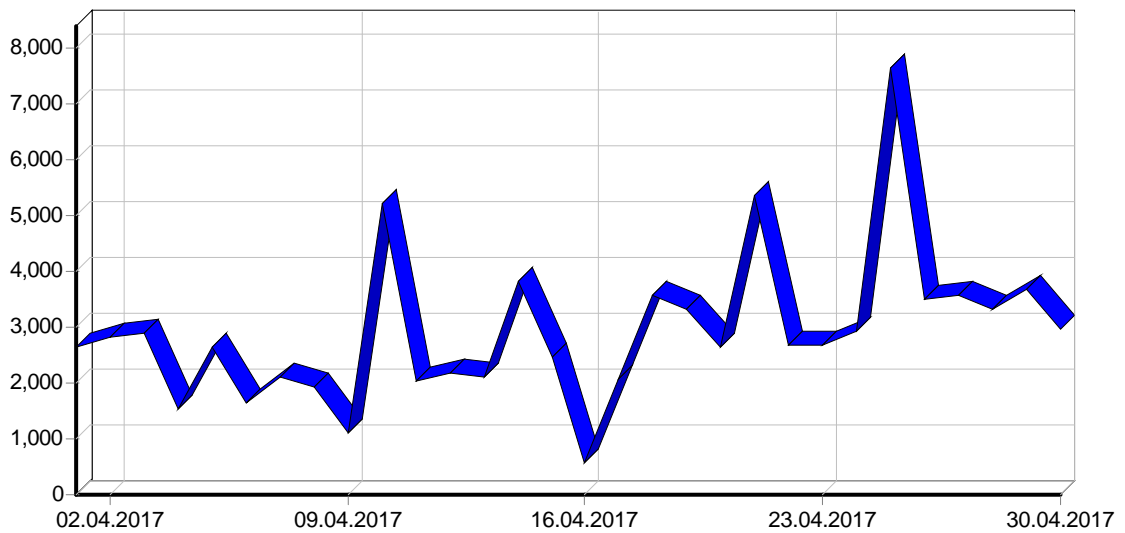

	87,602
	2,920
	7.95
	2,070
	12,890
	58,330
	1,944
	5.29
	11,022
	367
IP-	2,617
	2.22
	75.90
	26.62
	211.54

					()
01.04.2017	2,636	1,686	305	10:31	68,374
02.04.2017	2,830	2,055	334	12:58	56,796
03.04.2017	2,876	1,280	327	03:47	62,243
04.04.2017	1,551	904	312	04:57	112,500
05.04.2017	2,649	1,565	379	03:38	58,372
06.04.2017	1,637	605	386	03:10	71,253
07.04.2017	2,118	1,323	360	02:56	55,900
08.04.2017	1,936	1,294	360	02:07	70,648
09.04.2017	1,104	563	308	01:31	35,267
10.04.2017	5,202	4,233	349	30:36	74,332
11.04.2017	2,047	1,295	353	01:59	46,829
12.04.2017	2,160	1,464	334	02:04	57,320
13.04.2017	2,090	1,272	321	02:35	47,476
14.04.2017	3,825	2,807	320	02:54	57,350
15.04.2017	2,453	1,607	326	02:49	76,207
16.04.2017	553	362	63	05:04	10,995
17.04.2017	2,085	1,676	262	30:27	31,780
18.04.2017	3,581	2,651	366	05:14	112,221
19.04.2017	3,313	2,203	351	03:02	62,321
20.04.2017	2,635	1,699	371	02:28	65,799
21.04.2017	5,367	3,532	640	03:20	111,575
22.04.2017	2,685	1,797	366	36:42	71,468
23.04.2017	2,687	1,846	320	02:27	56,245
24.04.2017	2,915	1,827	366	03:47	64,307
25.04.2017	7,621	5,355	779	08:33	313,598
26.04.2017	3,503	2,532	485	03:49	96,675
27.04.2017	3,581	2,651	366	05:14	112,221
28.04.2017	3,313	2,203	351	03:02	62,321
29.04.2017	3,681	2,467	422	04:04	113,483
30.04.2017	2,968	1,576	440	02:55	95,768
	87,602	58,330	11,022	06:45	2,331,658