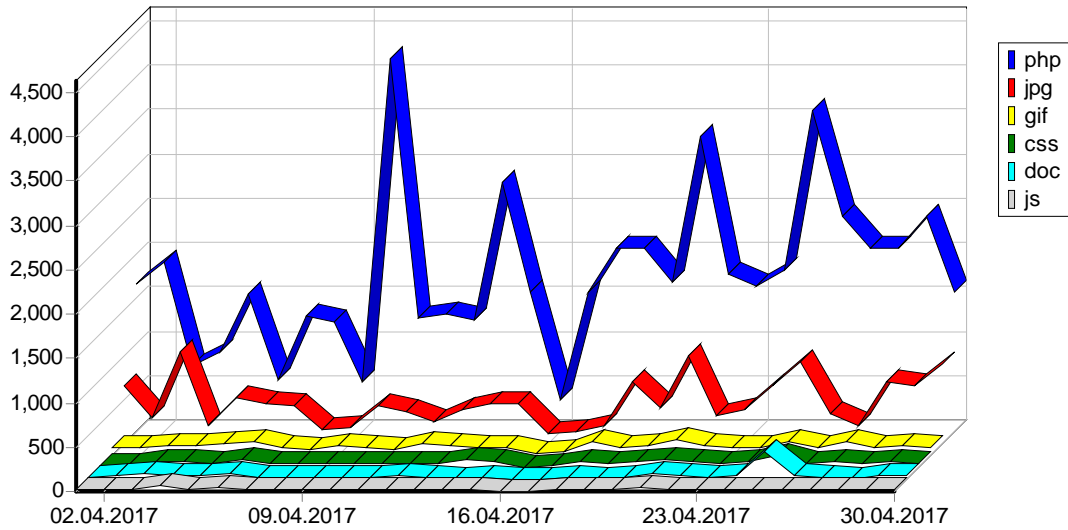

( )
1	php	53,464	0	1,512,774
2	jpg	13,831	17	359,099
3	gif	3,079	0	867
4	css	1,647	0	3,306
5	doc	1,161	12	91,608
6	js	754	0	1,458
7	pdf	654	15	357,511
8	p	76	0	1,179
9	html	38	0	38
10		6	0	93
11	png	2	0	31
		74,712	44	2,327,968