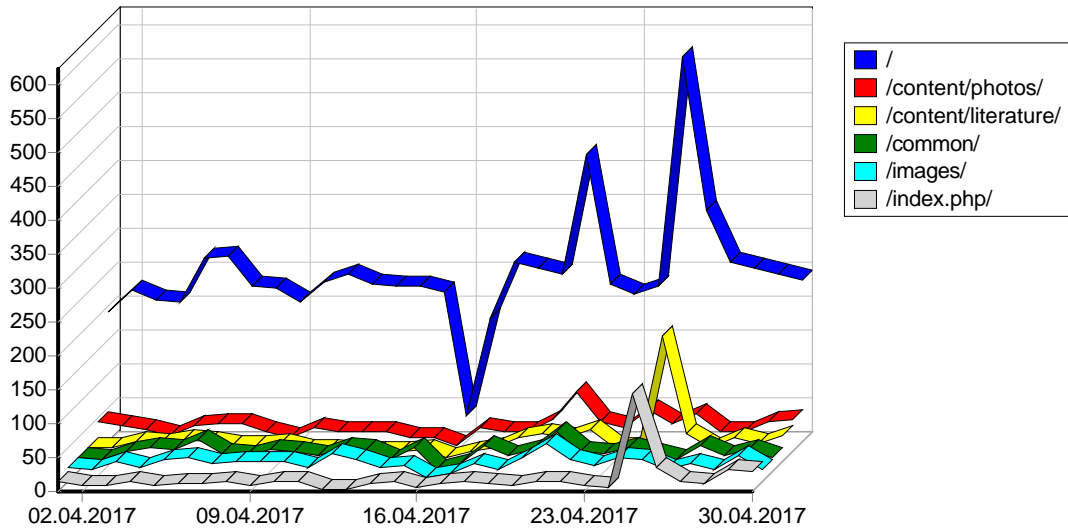

( )
1	http://www.epov.ru/	45,081	0	7,456	1,205,954
2	http://www.epov.ru/content/photos/	8,097	15	1,092	242,068
3	http://www.epov.ru/content/literature/	1,374	27	923	442,014
4	http://www.epov.ru/common/	2,253	0	851	3,859
5	http://www.epov.ru/images/	5,363	2	798	39,338
6	http://www.epov.ru/index.php/	1,263	0	538	21,377
7	http://www.epov.ru/content/maps/	419	0	179	23,423
8	http://www.epov.ru/content/personalities/vetvi/	203	0	142	5,177
9	http://www.epov.ru/index.php/content/photos/	613	0	107	12,215
10	http://www.epov.ru/content/personalities/10vs/	104	0	99	2,865
11	http://www.epov.ru/index.php/content/photos/common/	346	0	75	5,238
12	http://www.epov.ru/content/personalities/vetvi-yasash/	74	0	55	1,927
13	http://www.epov.ru/index.php/content/maps/content/maps/	80	0	51	3,997
14	http://www.epov.ru/index.php/content/maps/	60	0	51	4,217
15	http://www.epov.ru/index.php/content/broshura/common/content/photos/	452	0	46	7,067