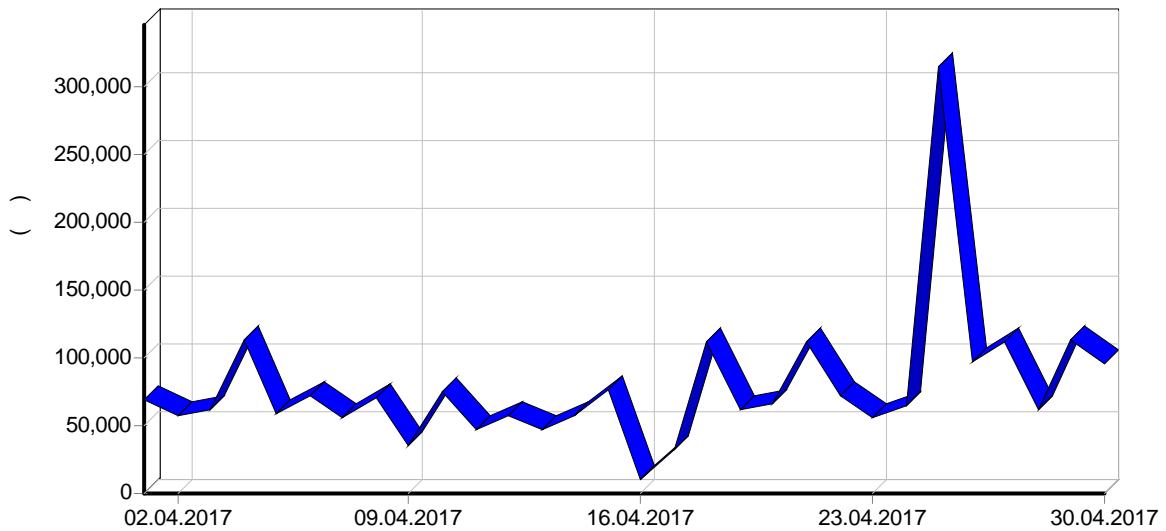

	87,602
	2,920
	7.95
	2,070
	12,890
	58,330
	1,944
	5.29
	11,022
	367
IP-	2,617
	2.22
	75.90
	26.62
	211.54

					()
01.04.2017	2,636	1,686	305	10:31	68,374
02.04.2017	2,830	2,055	334	12:58	56,796
03.04.2017	2,876	1,280	327	03:47	62,243
04.04.2017	1,551	904	312	04:57	112,500
05.04.2017	2,649	1,565	379	03:38	58,372
06.04.2017	1,637	605	386	03:10	71,253
07.04.2017	2,118	1,323	360	02:56	55,900
08.04.2017	1,936	1,294	360	02:07	70,648
09.04.2017	1,104	563	308	01:31	35,267
10.04.2017	5,202	4,233	349	30:36	74,332
11.04.2017	2,047	1,295	353	01:59	46,829
12.04.2017	2,160	1,464	334	02:04	57,320
13.04.2017	2,090	1,272	321	02:35	47,476
14.04.2017	3,825	2,807	320	02:54	57,350
15.04.2017	2,453	1,607	326	02:49	76,207
16.04.2017	553	362	63	05:04	10,995
17.04.2017	2,085	1,676	262	30:27	31,780
18.04.2017	3,581	2,651	366	05:14	112,221
19.04.2017	3,313	2,203	351	03:02	62,321
20.04.2017	2,635	1,699	371	02:28	65,799
21.04.2017	5,367	3,532	640	03:20	111,575
22.04.2017	2,685	1,797	366	36:42	71,468
23.04.2017	2,687	1,846	320	02:27	56,245
24.04.2017	2,915	1,827	366	03:47	64,307
25.04.2017	7,621	5,355	779	08:33	313,598
26.04.2017	3,503	2,532	485	03:49	96,675
27.04.2017	3,581	2,651	366	05:14	112,221
28.04.2017	3,313	2,203	351	03:02	62,321
29.04.2017	3,681	2,467	422	04:04	113,483
30.04.2017	2,968	1,576	440	02:55	95,768
	87,602	58,330	11,022	06:45	2,331,658