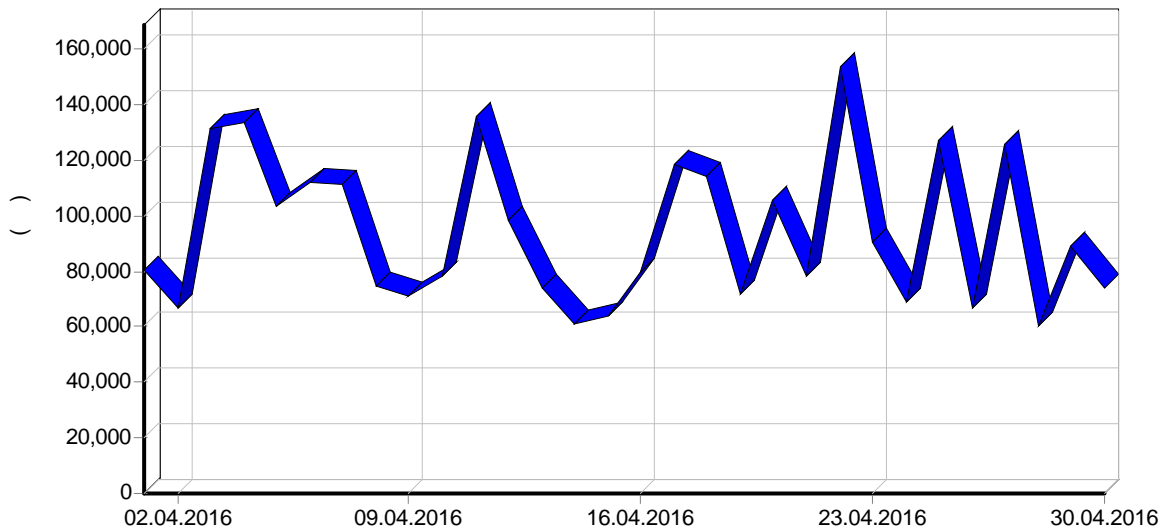

	91,606
	3,053
	8.09
	2,032
	3,658
	51,705
	1,723
	4.57
	11,324
	377
IP-	3,397
	2.69
	91.71
	30.75
	248.79

					()
01.04.2016	3,221	1,883	373	15:02	80,043
02.04.2016	3,219	2,087	324	13:32	66,904
03.04.2016	5,517	3,049	568	14:10	131,162
04.04.2016	4,559	2,551	487	09:14	133,584
05.04.2016	2,280	769	327	03:57	103,019
06.04.2016	3,757	2,592	411	04:24	111,973
07.04.2016	2,367	1,194	461	05:04	110,947
08.04.2016	2,614	1,784	343	06:08	74,491
09.04.2016	2,245	1,379	352	06:52	71,357
10.04.2016	2,330	1,552	417	07:03	78,010
11.04.2016	2,789	1,760	435	05:00	135,914
12.04.2016	3,187	1,823	353	05:45	98,058
13.04.2016	3,686	2,798	354	05:19	73,887
14.04.2016	2,288	1,577	363	04:27	61,153
15.04.2016	2,211	1,243	348	07:33	63,692
16.04.2016	3,520	2,646	328	04:20	79,858
17.04.2016	3,357	1,117	371	10:28	118,230
18.04.2016	3,046	1,576	401	02:03	114,201
19.04.2016	1,695	1,008	388	02:10	71,490
20.04.2016	2,878	1,162	365	04:07	105,726
21.04.2016	3,439	2,343	408	09:42	78,041
22.04.2016	6,208	3,115	423	18:22	153,315
23.04.2016	2,156	868	332	05:23	90,401
24.04.2016	1,317	552	342	08:05	68,962
25.04.2016	3,140	1,639	395	05:09	127,265
26.04.2016	1,930	1,257	339	05:03	67,035
27.04.2016	6,318	3,293	411	13:32	125,458
28.04.2016	2,931	1,848	312	06:14	60,404
29.04.2016	1,701	534	316	11:15	88,864
30.04.2016	1,700	706	277	04:44	73,864
	91,606	51,705	11,324	07:39	2,817,323