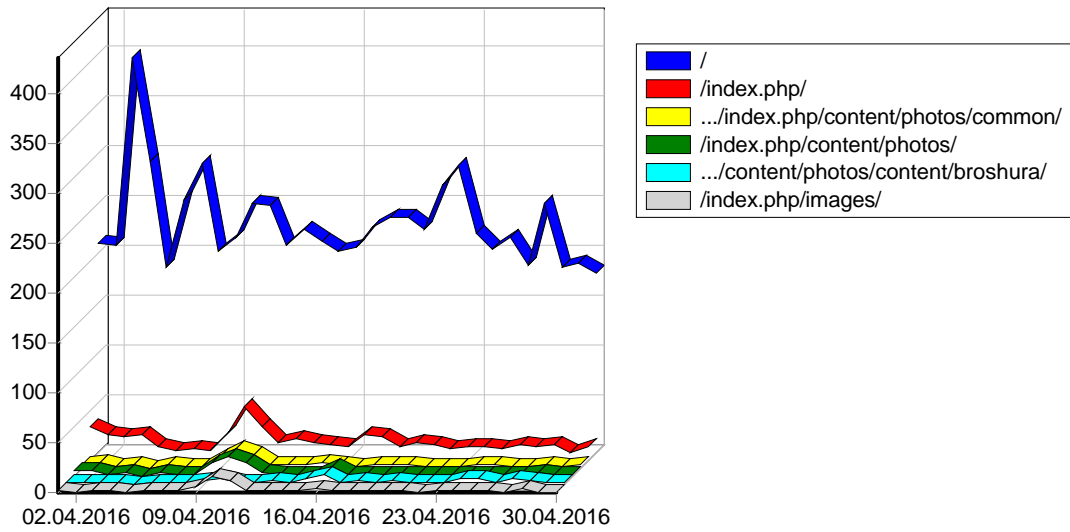

( )
1	http://www.epov.ru/	31,443	0	6,898	1,088,622
2	http://www.epov.ru/index.php/	2,663	0	564	27,528
3	http://www.epov.ru/index.php/content/photos/common/	1,323	0	123	15,003
4	http://www.epov.ru/index.php/content/photos/	2,769	0	111	9,527
5	http://www.epov.ru/index.php/content/photos/content/broshura/	1,897	0	84	15,258
6	http://www.epov.ru/index.php/images/	834	0	60	5,639
7	http://www.epov.ru/index.php/content/photos/content/	2,728	0	56	10,796
8	http://www.epov.ru/index.php//	54	0	46	1,571
9	http://www.epov.ru/index.php/content/literature/	70	0	45	8,283
10	http://www.epov.ru/index.php/common/	1,997	0	43	11,378
11	http://www.epov.ru/index.php/content/	1,966	0	39	6,500
12	http://www.epov.ru/index.php/content/photos/common/images/	2,087	0	39	14,021
13	http://www.epov.ru/index.php/content/photos/content/broshura/inde/	103	0	35	6,413