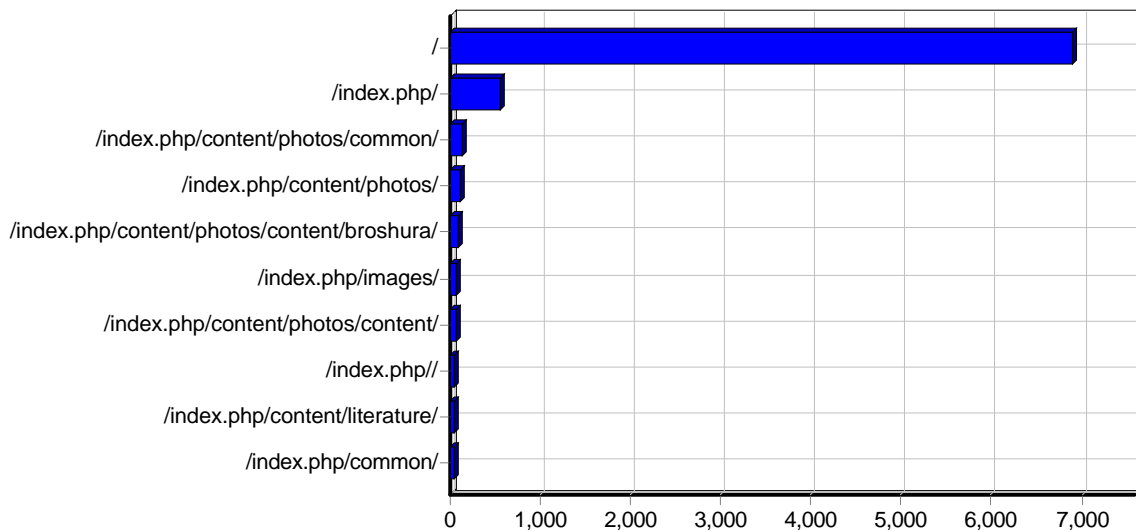

( )
1	http://www.epov.ru/	31,443	0	6,898	1,088,622
2	http://www.epov.ru/index.php/	2,663	0	564	27,528
3	http://www.epov.ru/index.php/content/photos/common/	1,323	0	123	15,003
4	http://www.epov.ru/index.php/content/photos/	2,769	0	111	9,527
5	http://www.epov.ru/index.php/content/photos/content/broshura/	1,897	0	84	15,258
6	http://www.epov.ru/index.php/images/	834	0	60	5,639
7	http://www.epov.ru/index.php/content/photos/content/	2,728	0	56	10,796
8	http://www.epov.ru/index.php//	54	0	46	1,571
9	http://www.epov.ru/index.php/content/literature/	70	0	45	8,283
10	http://www.epov.ru/index.php/common/	1,997	0	43	11,378
11	http://www.epov.ru/index.php/content/	1,966	0	39	6,500
12	http://www.epov.ru/index.php/content/photos/common/images/	2,087	0	39	14,021
13	http://www.epov.ru/index.php/content/photos/content/broshura/inde/	103	0	35	6,413