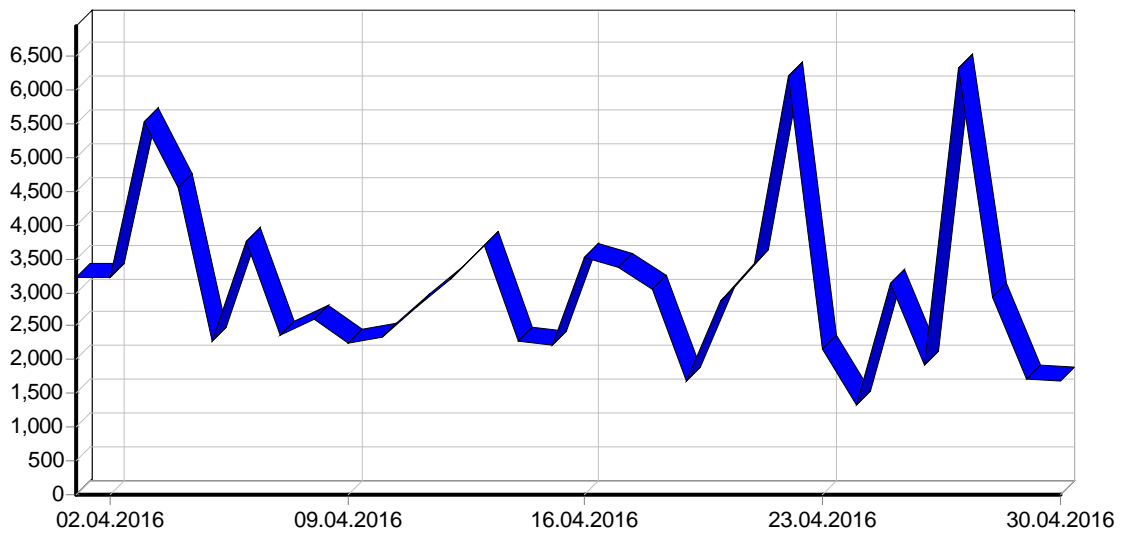

	91,606
	3,053
	8.09
	2,032
	3,658
	51,705
	1,723
	4.57
	11,324
	377
IP-	3,397
	2.69
	91.71
	30.75
	248.79

					()
01.04.2016	3,221	1,883	373	15:02	80,043
02.04.2016	3,219	2,087	324	13:32	66,904
03.04.2016	5,517	3,049	568	14:10	131,162
04.04.2016	4,559	2,551	487	09:14	133,584
05.04.2016	2,280	769	327	03:57	103,019
06.04.2016	3,757	2,592	411	04:24	111,973
07.04.2016	2,367	1,194	461	05:04	110,947
08.04.2016	2,614	1,784	343	06:08	74,491
09.04.2016	2,245	1,379	352	06:52	71,357
10.04.2016	2,330	1,552	417	07:03	78,010
11.04.2016	2,789	1,760	435	05:00	135,914
12.04.2016	3,187	1,823	353	05:45	98,058
13.04.2016	3,686	2,798	354	05:19	73,887
14.04.2016	2,288	1,577	363	04:27	61,153
15.04.2016	2,211	1,243	348	07:33	63,692
16.04.2016	3,520	2,646	328	04:20	79,858
17.04.2016	3,357	1,117	371	10:28	118,230
18.04.2016	3,046	1,576	401	02:03	114,201
19.04.2016	1,695	1,008	388	02:10	71,490
20.04.2016	2,878	1,162	365	04:07	105,726
21.04.2016	3,439	2,343	408	09:42	78,041
22.04.2016	6,208	3,115	423	18:22	153,315
23.04.2016	2,156	868	332	05:23	90,401
24.04.2016	1,317	552	342	08:05	68,962
25.04.2016	3,140	1,639	395	05:09	127,265
26.04.2016	1,930	1,257	339	05:03	67,035
27.04.2016	6,318	3,293	411	13:32	125,458
28.04.2016	2,931	1,848	312	06:14	60,404
29.04.2016	1,701	534	316	11:15	88,864
30.04.2016	1,700	706	277	04:44	73,864
	91,606	51,705	11,324	07:39	2,817,323