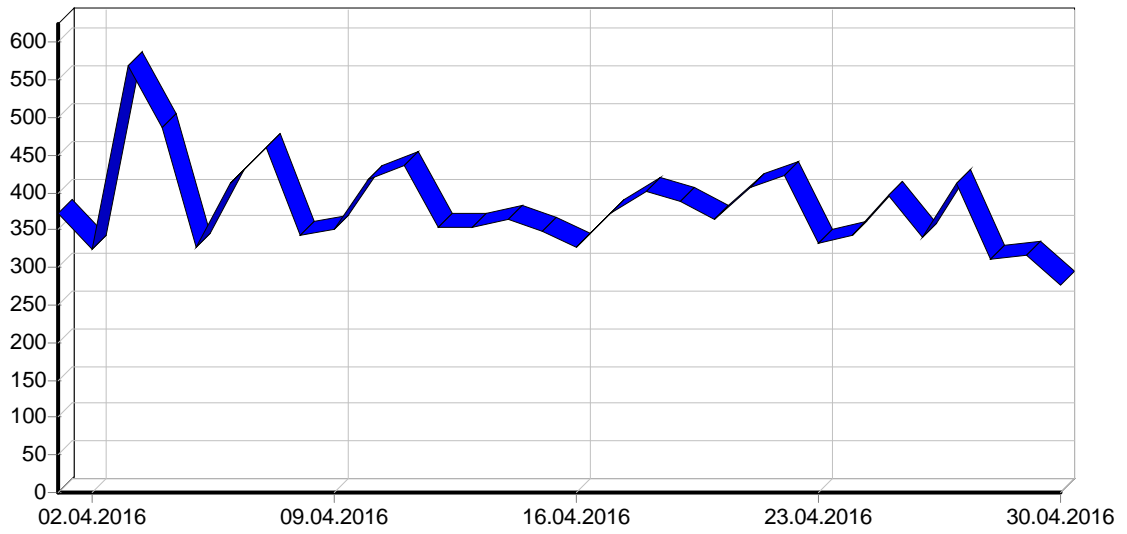

	91,606
	3,053
	8.09
	2,032
	3,658
	51,705
	1,723
	4.57
	11,324
	377
IP-	3,397
	2.69
	91.71
	30.75
	248.79

					()
01.04.2016	3,221	1,883	373	15:02	80,043
02.04.2016	3,219	2,087	324	13:32	66,904
03.04.2016	5,517	3,049	568	14:10	131,162
04.04.2016	4,559	2,551	487	09:14	133,584
05.04.2016	2,280	769	327	03:57	103,019
06.04.2016	3,757	2,592	411	04:24	111,973
07.04.2016	2,367	1,194	461	05:04	110,947
08.04.2016	2,614	1,784	343	06:08	74,491
09.04.2016	2,245	1,379	352	06:52	71,357
10.04.2016	2,330	1,552	417	07:03	78,010
11.04.2016	2,789	1,760	435	05:00	135,914
12.04.2016	3,187	1,823	353	05:45	98,058
13.04.2016	3,686	2,798	354	05:19	73,887
14.04.2016	2,288	1,577	363	04:27	61,153
15.04.2016	2,211	1,243	348	07:33	63,692
16.04.2016	3,520	2,646	328	04:20	79,858
17.04.2016	3,357	1,117	371	10:28	118,230
18.04.2016	3,046	1,576	401	02:03	114,201
19.04.2016	1,695	1,008	388	02:10	71,490
20.04.2016	2,878	1,162	365	04:07	105,726
21.04.2016	3,439	2,343	408	09:42	78,041
22.04.2016	6,208	3,115	423	18:22	153,315
23.04.2016	2,156	868	332	05:23	90,401
24.04.2016	1,317	552	342	08:05	68,962
25.04.2016	3,140	1,639	395	05:09	127,265
26.04.2016	1,930	1,257	339	05:03	67,035
27.04.2016	6,318	3,293	411	13:32	125,458
28.04.2016	2,931	1,848	312	06:14	60,404
29.04.2016	1,701	534	316	11:15	88,864
30.04.2016	1,700	706	277	04:44	73,864
	91,606	51,705	11,324	07:39	2,817,323