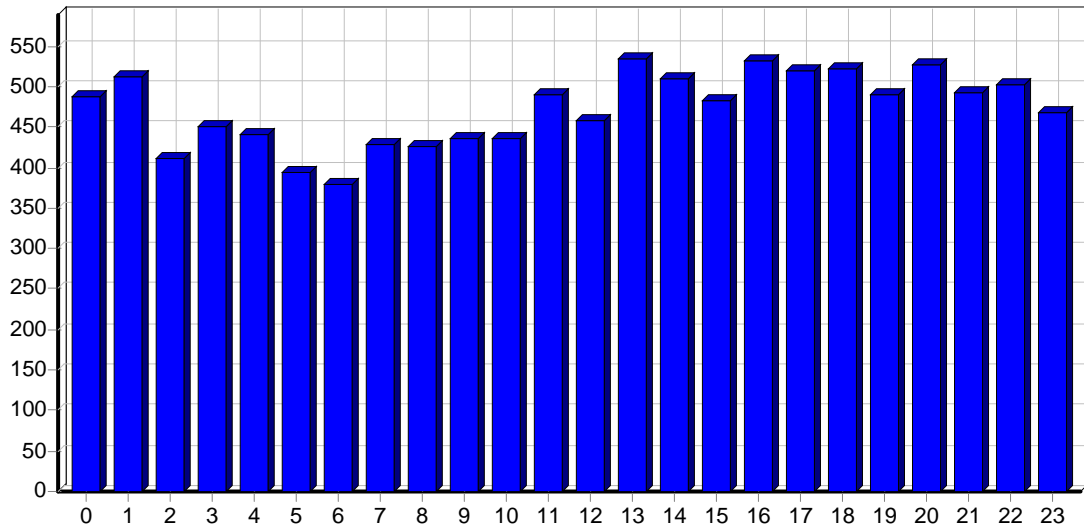

	91,606
	3,053
	8.09
	2,032
	3,658
	51,705
	1,723
	4.57
	11,324
	377
IP-	3,397
	2.69
	91.71
	30.75
	248.79

					()
01.04.2016	3,221	1,883	373	15:02	80,043
02.04.2016	3,219	2,087	324	13:32	66,904
03.04.2016	5,517	3,049	568	14:10	131,162
04.04.2016	4,559	2,551	487	09:14	133,584
05.04.2016	2,280	769	327	03:57	103,019
06.04.2016	3,757	2,592	411	04:24	111,973
07.04.2016	2,367	1,194	461	05:04	110,947
08.04.2016	2,614	1,784	343	06:08	74,491
09.04.2016	2,245	1,379	352	06:52	71,357
10.04.2016	2,330	1,552	417	07:03	78,010
11.04.2016	2,789	1,760	435	05:00	135,914
12.04.2016	3,187	1,823	353	05:45	98,058
13.04.2016	3,686	2,798	354	05:19	73,887
14.04.2016	2,288	1,577	363	04:27	61,153
15.04.2016	2,211	1,243	348	07:33	63,692
16.04.2016	3,520	2,646	328	04:20	79,858
17.04.2016	3,357	1,117	371	10:28	118,230
18.04.2016	3,046	1,576	401	02:03	114,201
19.04.2016	1,695	1,008	388	02:10	71,490
20.04.2016	2,878	1,162	365	04:07	105,726
21.04.2016	3,439	2,343	408	09:42	78,041
22.04.2016	6,208	3,115	423	18:22	153,315
23.04.2016	2,156	868	332	05:23	90,401
24.04.2016	1,317	552	342	08:05	68,962
25.04.2016	3,140	1,639	395	05:09	127,265
26.04.2016	1,930	1,257	339	05:03	67,035
27.04.2016	6,318	3,293	411	13:32	125,458
28.04.2016	2,931	1,848	312	06:14	60,404
29.04.2016	1,701	534	316	11:15	88,864
30.04.2016	1,700	706	277	04:44	73,864
	91,606	51,705	11,324	07:39	2,817,323