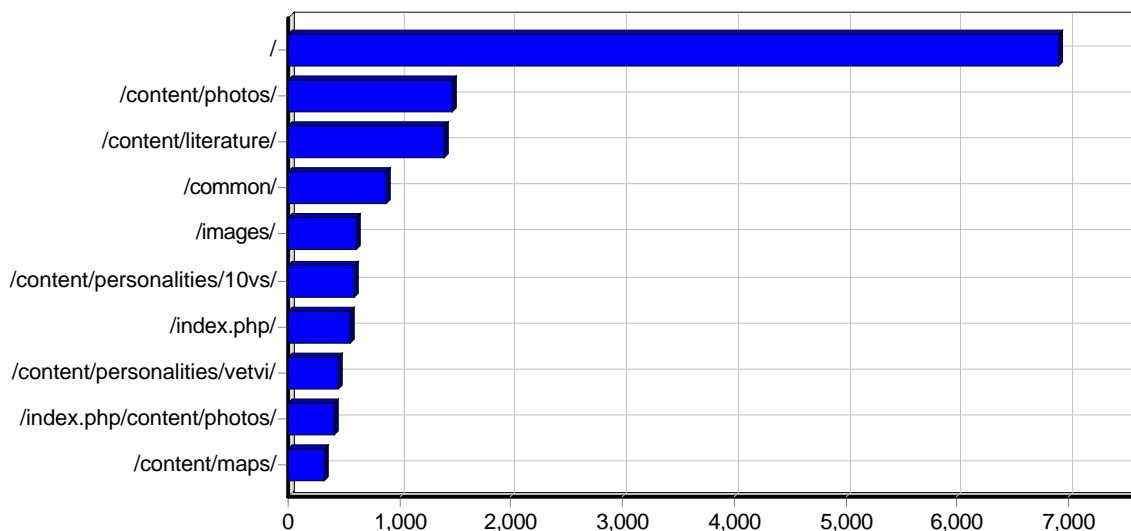

( )
1	http://www.epov.ru/	31,448	0	6,900	1,088,656
2	http://www.epov.ru/content/photos/	13,245	4	1,466	483,810
3	http://www.epov.ru/content/literature/	3,441	376	1,405	704,415
4	http://www.epov.ru/common/	2,284	0	884	3,967
5	http://www.epov.ru/images/	5,126	12	611	37,398
6	http://www.epov.ru/content/personalities/10vs/	1,325	4	597	35,514
7	http://www.epov.ru/index.php/	2,667	0	565	27,588
8	http://www.epov.ru/content/personalities/vetvi/	970	1	442	24,057
9	http://www.epov.ru/index.php/content/photos/	4,497	0	404	34,997
10	http://www.epov.ru/content/maps/	629	0	331	61,187
11	http://www.epov.ru/content/personalities/10vi/	572	2	290	14,451
12	http://www.epov.ru/content/personalities/10vn/	551	0	280	12,367
13	http://www.epov.ru/content/personalities/10vp/	507	0	270	11,907
14	http://www.epov.ru/content/personalities/vetvi-yasash/	298	0	216	7,316
15	http://www.epov.ru/content/personalities/10ma/	384	0	201	9,934
16	http://www.epov.ru/content/personalities/9vi/	317	0	194	7,679