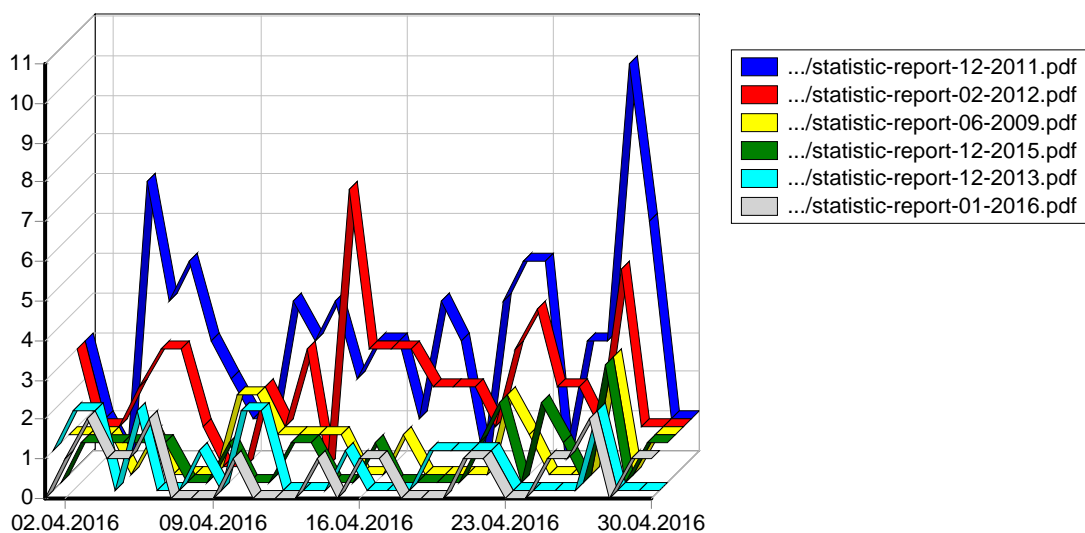

( )
1	http://www.epov.ru/content/literature/statistic-report-12-2011.pdf	191	77	92	20,469
2	http://www.epov.ru/content/literature/statistic-report-02-2012.pdf	86	19	63	9,572
3	http://www.epov.ru/content/literature/statistic-report-06-2009.pdf	21	0	21	2,534
4	http://www.epov.ru/content/literature/statistic-report-12-2015.pdf	20	0	20	2,121
5	http://www.epov.ru/content/literature/statistic-report-12-2013.pdf	19	0	19	2,293
6	http://www.epov.ru/content/literature/statistic-report-01-2016.pdf	19	0	19	2,153
7	http://www.epov.ru/content/literature/VEpov_Ot-Achik-tasha_do_Everesta.pdf	23	1	19	47,822
8	http://www.epov.ru/content/literature/statistic-report-09-2007.pdf	19	0	19	2,122
9	http://www.epov.ru/content/literature/statistic-report-11-2015.pdf	19	0	19	2,007
10	http://www.epov.ru/content/literature/statistic-report-03-2014.pdf	27	8	18	2,594
11	http://www.epov.ru/content/literature/statistic-report-03-2016.pdf	24	4	18	3,015
12	http://www.epov.ru/content/literature/statistic-report-08-2014.pdf	18	0	18	2,175
13	http://www.epov.ru/content/literature/astrahantsev-5.pdf	19	1	18	32,558
14	http://www.epov.ru/content/literature/statistic-report-11-2014.pdf	42	0	18	2,908
15	http://www.epov.ru/content/literature/statistic-report-07-2009.pdf	17	0	17	1,866