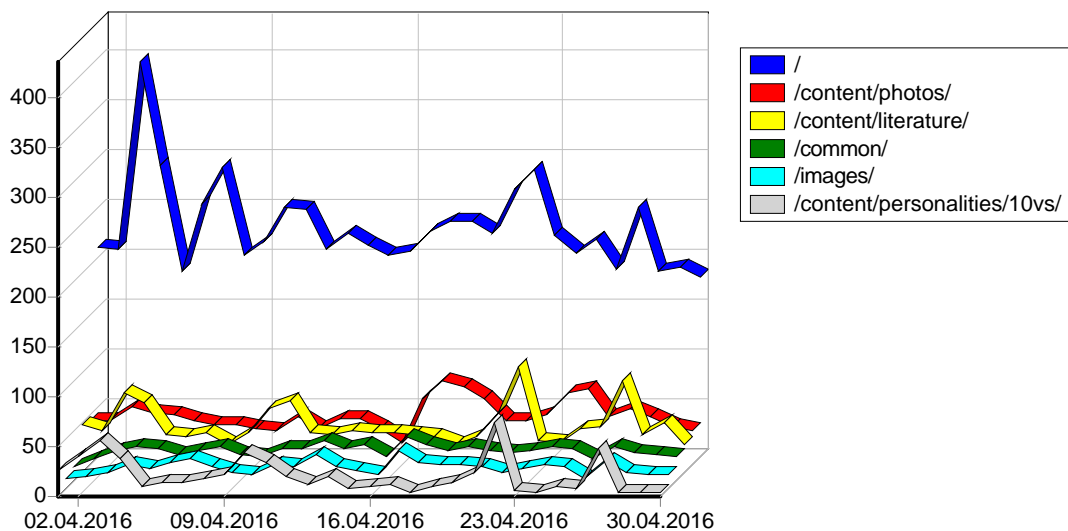

( )
1	http://www.epov.ru/	31,448	0	6,900	1,088,656
2	http://www.epov.ru/content/photos/	13,245	4	1,466	483,810
3	http://www.epov.ru/content/literature/	3,441	376	1,405	704,415
4	http://www.epov.ru/common/	2,284	0	884	3,967
5	http://www.epov.ru/images/	5,126	12	611	37,398
6	http://www.epov.ru/content/personalities/10vs/	1,325	4	597	35,514
7	http://www.epov.ru/index.php/	2,667	0	565	27,588
8	http://www.epov.ru/content/personalities/vetvi/	970	1	442	24,057
9	http://www.epov.ru/index.php/content/photos/	4,497	0	404	34,997
10	http://www.epov.ru/content/maps/	629	0	331	61,187
11	http://www.epov.ru/content/personalities/10vi/	572	2	290	14,451
12	http://www.epov.ru/content/personalities/10vn/	551	0	280	12,367
13	http://www.epov.ru/content/personalities/10vp/	507	0	270	11,907
14	http://www.epov.ru/content/personalities/vetvi-yasash/	298	0	216	7,316
15	http://www.epov.ru/content/personalities/10ma/	384	0	201	9,934
16	http://www.epov.ru/content/personalities/9vi/	317	0	194	7,679